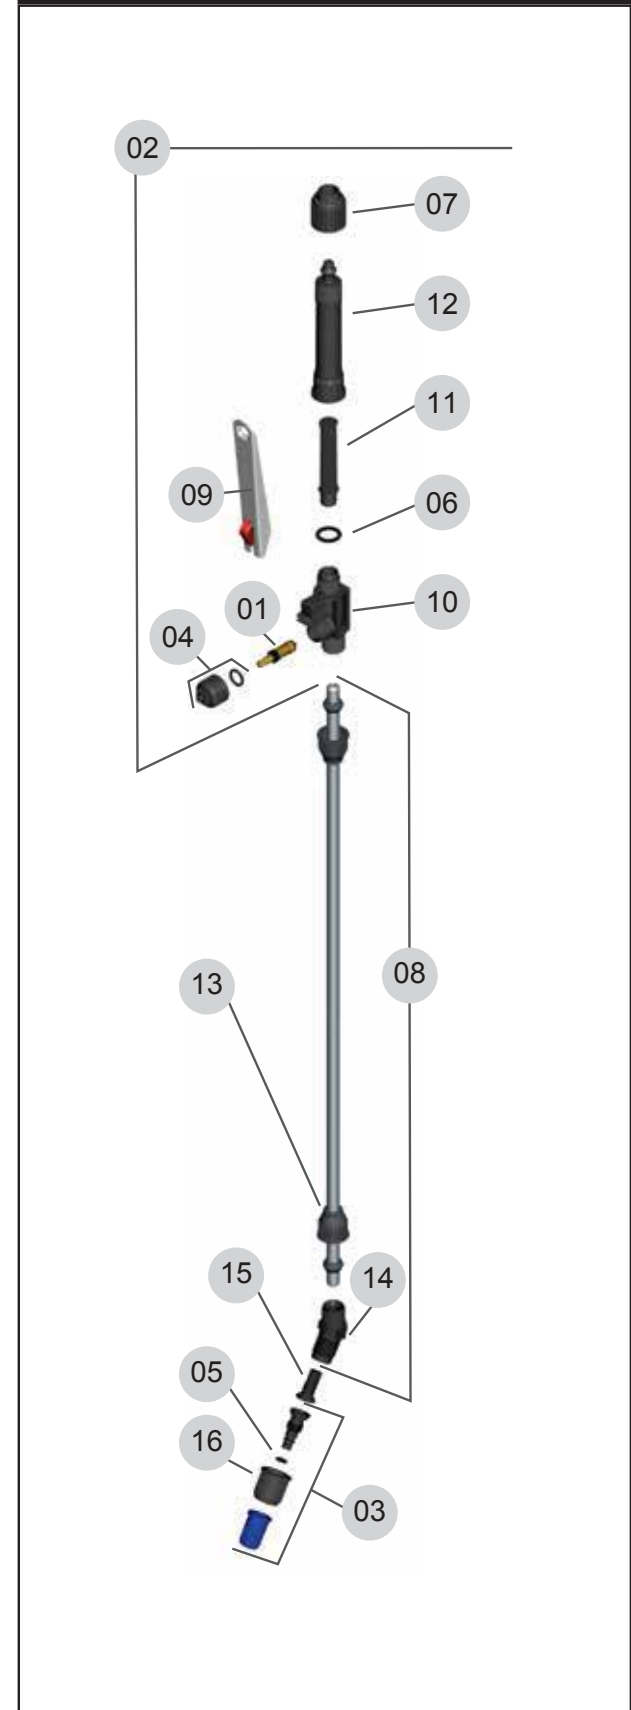

# JACTO XP

www.jacto.com.br

Pulverizador Costal Manual / Pulverizador Mochila Manual / Manual Knapsack Sprayer

JACTO XP

**12L - 16L - 20L**  
(03GAL) (04GAL) (05GAL)

Lança / Lance / Lanza / LP 605

Nº	REF.	QT.
01	1198800	01
02	1210725	01
03	1168409	01
04	1168407	01
05	1168406	01
06	1168404	01
07	1168405	01
08	1168410	01
09	560573	01
10	1210726	01
11	1168414	01
12	1210727	01
13	1168397	01
14	1210740 (12L)01	
14A	1210741 (16L)01	
14B	1210742 (20L)01	

Nº	REF.	QT.
15	883108	01
16	1197400	01
17	1194579	01
18	615005	01
19	635664	01
20	1168400	01
21	942193	02
22	1168403	01
23	1168418	01
24	502757	02
25	1168421	01
26	1168422	01
27	1168419	01
28	635276	01
29	100131	01
30	427062	01

Nº	REF.	QT.
31	592139	01
32	1168547	01
33	1168546	01
34	942201	02
35	231845	02
36	996058	01
37	915744	02
38	1180613	01
39	1185540	01

Lança / Lance / Lanza / LP 605

Nº	REF.	QT.
01	105239	01
02	942383	01
03	325787	01
04	996058	01
05	940106	01
06	244459	01
07	942193	01
08	100131	01
09	105247	01
10	942367	01
11	1152734	01
12	942177	01
13	915744	02
14	635376	01
15	592139	01
16	1168546	01