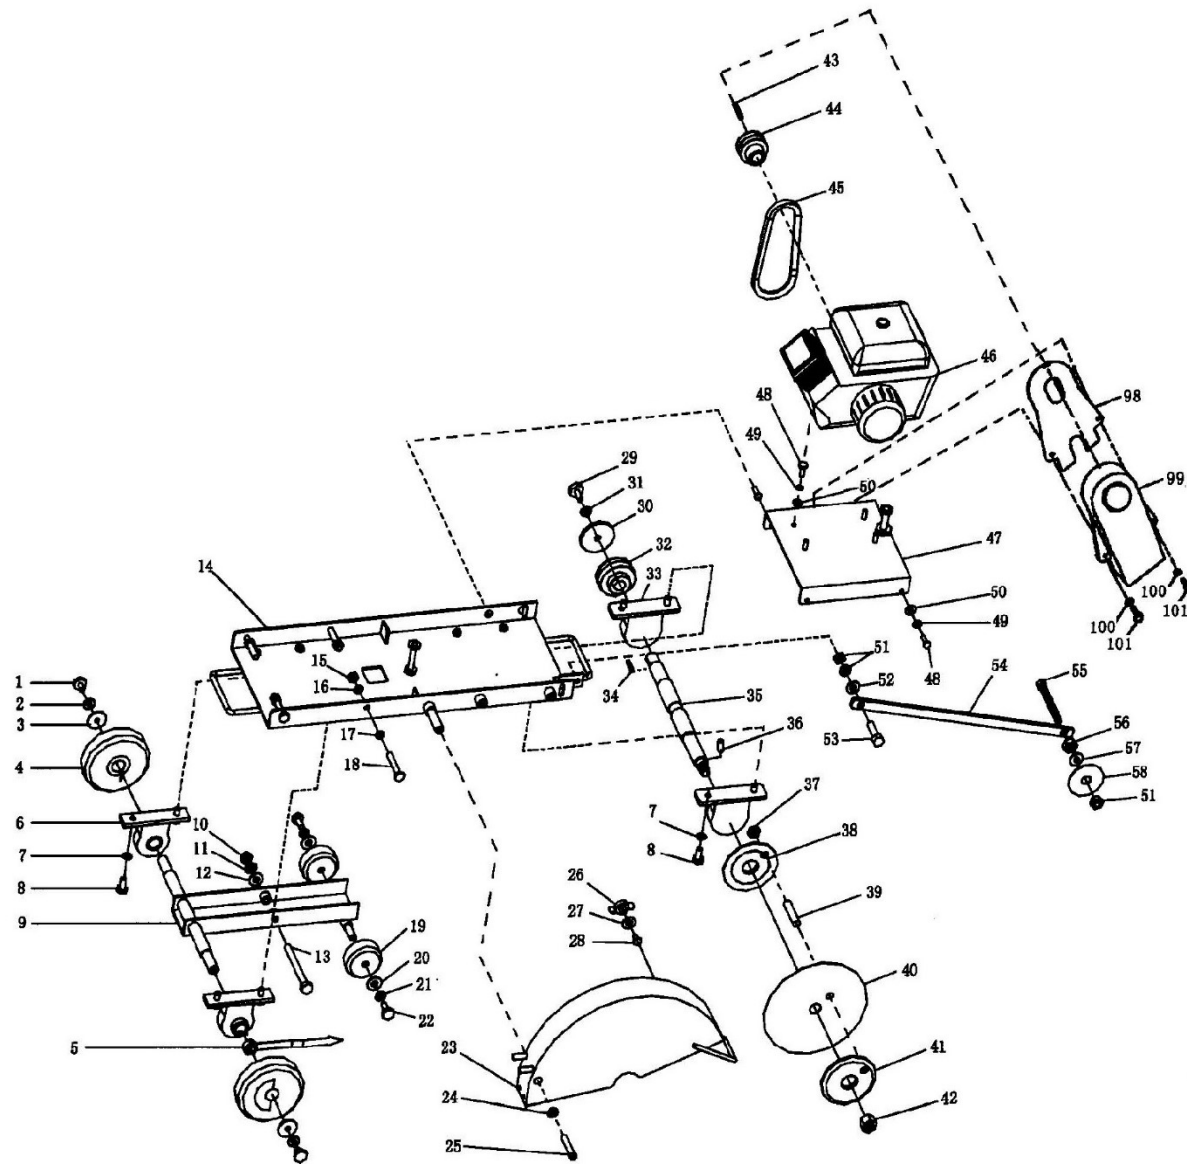

CORTADORA DE PISO Q450

VISTA EXPLODIDA

(PARA ESTE PRODUTO, UTILIZAR PEÇAS DO MOTOR 186FAE)

CORTADORA DE PISO DIESEL – Q450

CORTADORA DE PISO DIESEL – Q450

ITEM	REFERÊNCIA	DESCRIÇÃO	QTD
1	ANC-Q450-001	PARAFUSO M12x20	2
2	ANC-Q450-002	ARRUELA DE PRESSÃO	2
3	ANC-Q450-003	ARRUELA	2
4	ANC-Q450-004	RODA GRANDE	2
5	ANC-Q450-005	INDICADOR	1
6	ANC-Q450-006	MANCAL	2
7	ANC-Q450-007	ARRUELA DE PRESSÃO	8
8	ANC-Q450-008	PARAFUSO M12	8
9	ANC-Q450-009	SUPORTE DA RODAS	1
10	ANC-Q450-010	PORCA	1
11	ANC-Q450-011	ARRUELA DE PRESSÃO	1
12	ANC-Q450-012	ARRUELA	1
13	ANC-Q450-013	PARAFUSO M12x120	1
14	ANC-Q450-014	BASE	1
15	ANC-Q450-015	PORCA	4
16	ANC-Q450-016	ARRUELA DE PRESSÃO	4
17	ANC-Q450-017	ARRUELA	4
18	ANC-Q450-018	PARAFUSO	4
19	ANC-Q450-019	RODA PEQUENA	2
20	ANC-Q450-020	ARRUELA	2
21	ANC-Q450-021	ARRUELA DE PRESSÃO	2
22	ANC-Q450-022	PARAFUSO M8x20	2
23	ANC-Q450-023	PROTETOR DO DISCO	1
24	ANC-Q450-024	ARRUELA	1
25	ANC-Q450-025	PARAFUSO M10	1
26	ANC-Q450-026	PORCA	1
27	ANC-Q450-027	ARRUELA	1
28	ANC-Q450-028	MANIPOLO	1
29	ANC-Q450-029	PARAFUSO M10x25	1
30	ANC-Q450-030	ARRUELA	1
31	ANC-Q450-031	ARRUELA DE PRESSÃO	1
32	ANC-Q450-032	POLIA	1
33	ANC-Q450-033	MANCAL	2