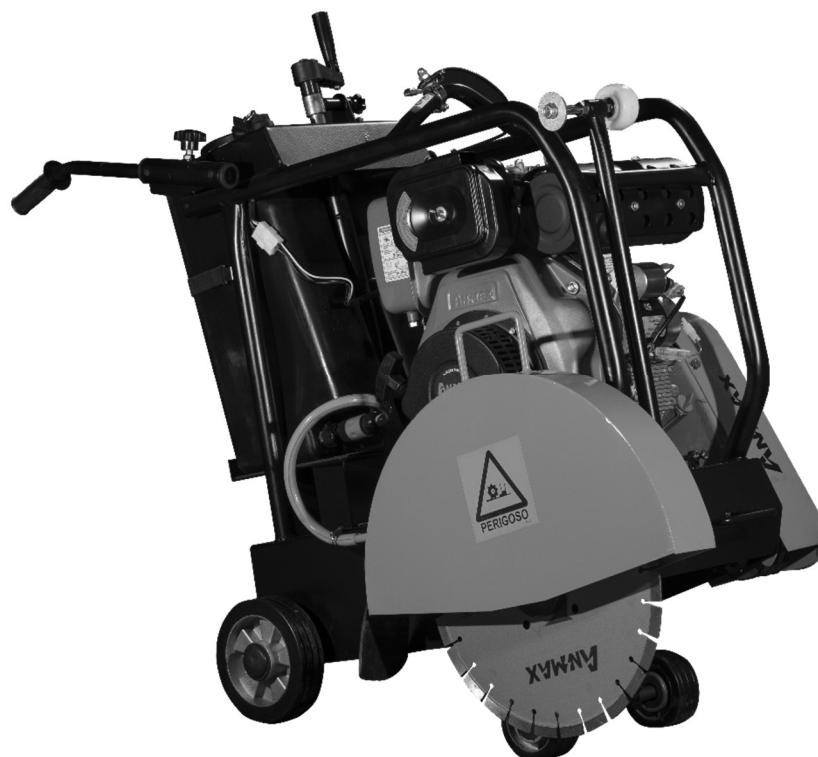

CORTADORA DE PISO Q450

VISTA EXPLODIDA

(PARA ESTE PRODUTO, UTILIZAR PEÇAS DO MOTOR 186FAE)

CORTADORA DE PISO DIESEL – Q450

CORTADORA DE PISO DIESEL – Q450

ITEM	REFERÊNCIA	DESCRIÇÃO	QTD
1	ANC-Q450-001	PARAFUSO M12x20	2
2	ANC-Q450-002	ARRUELA DE PRESSÃO	2
3	ANC-Q450-003	ARRUELA	2
4	ANC-Q450-004	RODA GRANDE	2
5	ANC-Q450-005	INDICADOR	1
6	ANC-Q450-006	MANCAL	2
7	ANC-Q450-007	ARRUELA DE PRESSÃO	8
8	ANC-Q450-008	PARAFUSO M12	8
9	ANC-Q450-009	SUPORTE DA RODAS	1
10	ANC-Q450-010	PORCA	1
11	ANC-Q450-011	ARRUELA DE PRESSÃO	1
12	ANC-Q450-012	ARRUELA	1
13	ANC-Q450-013	PARAFUSO M12x120	1
14	ANC-Q450-014	BASE	1
15	ANC-Q450-015	PORCA	4
16	ANC-Q450-016	ARRUELA DE PRESSÃO	4
17	ANC-Q450-017	ARRUELA	4
18	ANC-Q450-018	PARAFUSO	4
19	ANC-Q450-019	RODA PEQUENA	2
20	ANC-Q450-020	ARRUELA	2
21	ANC-Q450-021	ARRUELA DE PRESSÃO	2
22	ANC-Q450-022	PARAFUSO M8x20	2
23	ANC-Q450-023	PROTETOR DO DISCO	1
24	ANC-Q450-024	ARRUELA	1
25	ANC-Q450-025	PARAFUSO M10	1
26	ANC-Q450-026	PORCA	1
27	ANC-Q450-027	ARRUELA	1
28	ANC-Q450-028	MANIPOLO	1
29	ANC-Q450-029	PARAFUSO M10x25	1
30	ANC-Q450-030	ARRUELA	1
31	ANC-Q450-031	ARRUELA DE PRESSÃO	1
32	ANC-Q450-032	POLIA	1
33	ANC-Q450-033	MANCAL	2