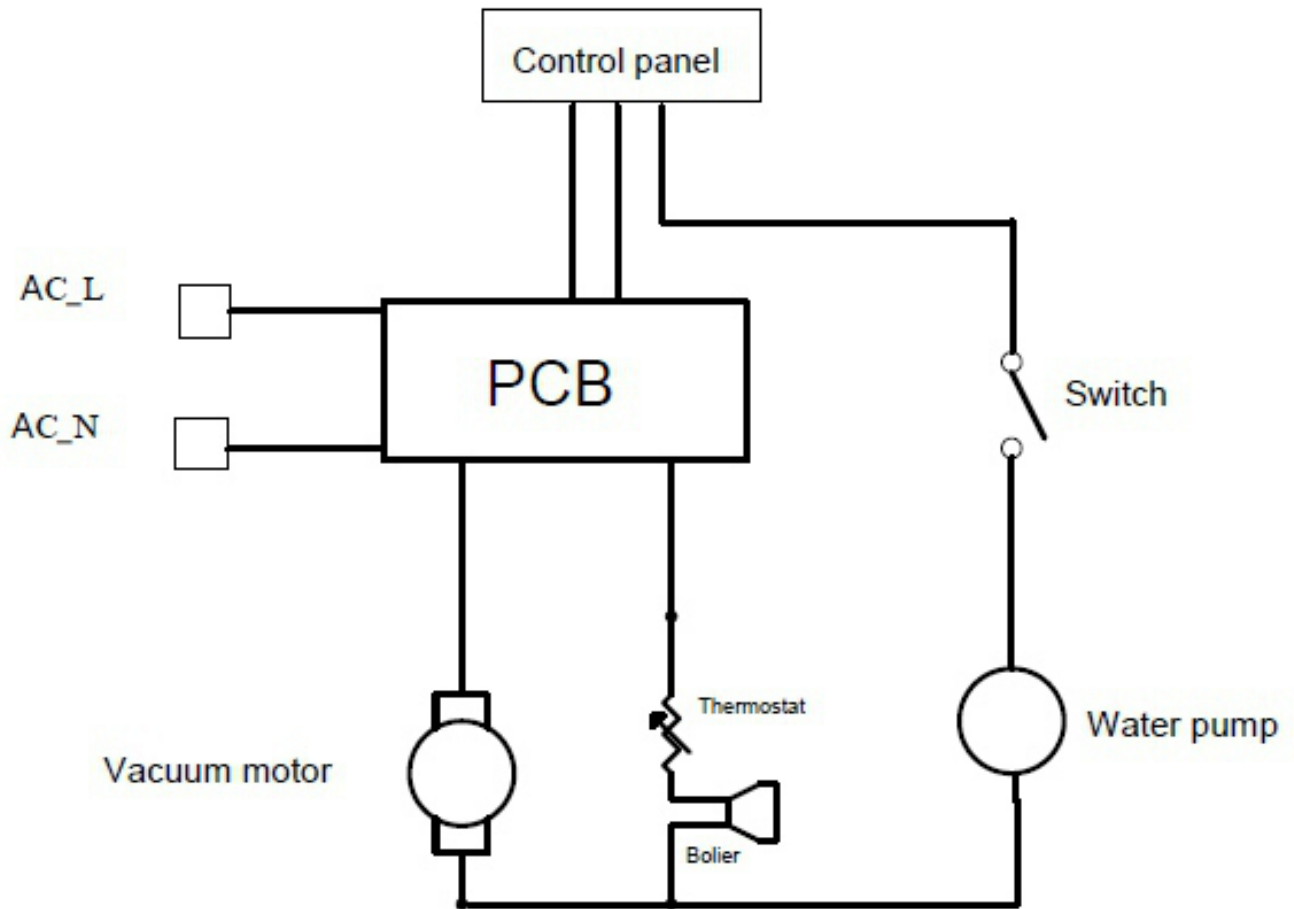

Lista de Peças

POS	CÓDIGO	DESCRIÇÃO	QUANT.
32	FW007831	TAMPA DA ALAVANCA	1
33	FW007832	MOLA DO GATILHO	1
34	FW007833	GATILHO	1
35	FW007834	INTERRUPTOR DA ALAVANCA	1
36	FW007835	PLACA DE CONTROLE ALAVANCA	1
37	FW007836	EMPUNHADURA CENTRAL	1
38	FW007837	EMPUNHADURA INFERIOR	1
39	FW007838	DUTO DA ALAVANCA COM CABO ELÉTRICO	1
40	FW007839	SUORTE DO CABO ELÉTRICO COMPLETO	1
41	FW007840	BICO MULTIPLO	1
42	FW007841	SUORTE DO MOP	1
43	FW007842	MOP CENTRALCOM ELÁSTICO	1
44	FW007843	MOP INFERIOR COM VELCRO	1
45	FW007844	RODO DE BORRACHA	1
46	FW008419	BASE DO BICO MULTIPLO	1