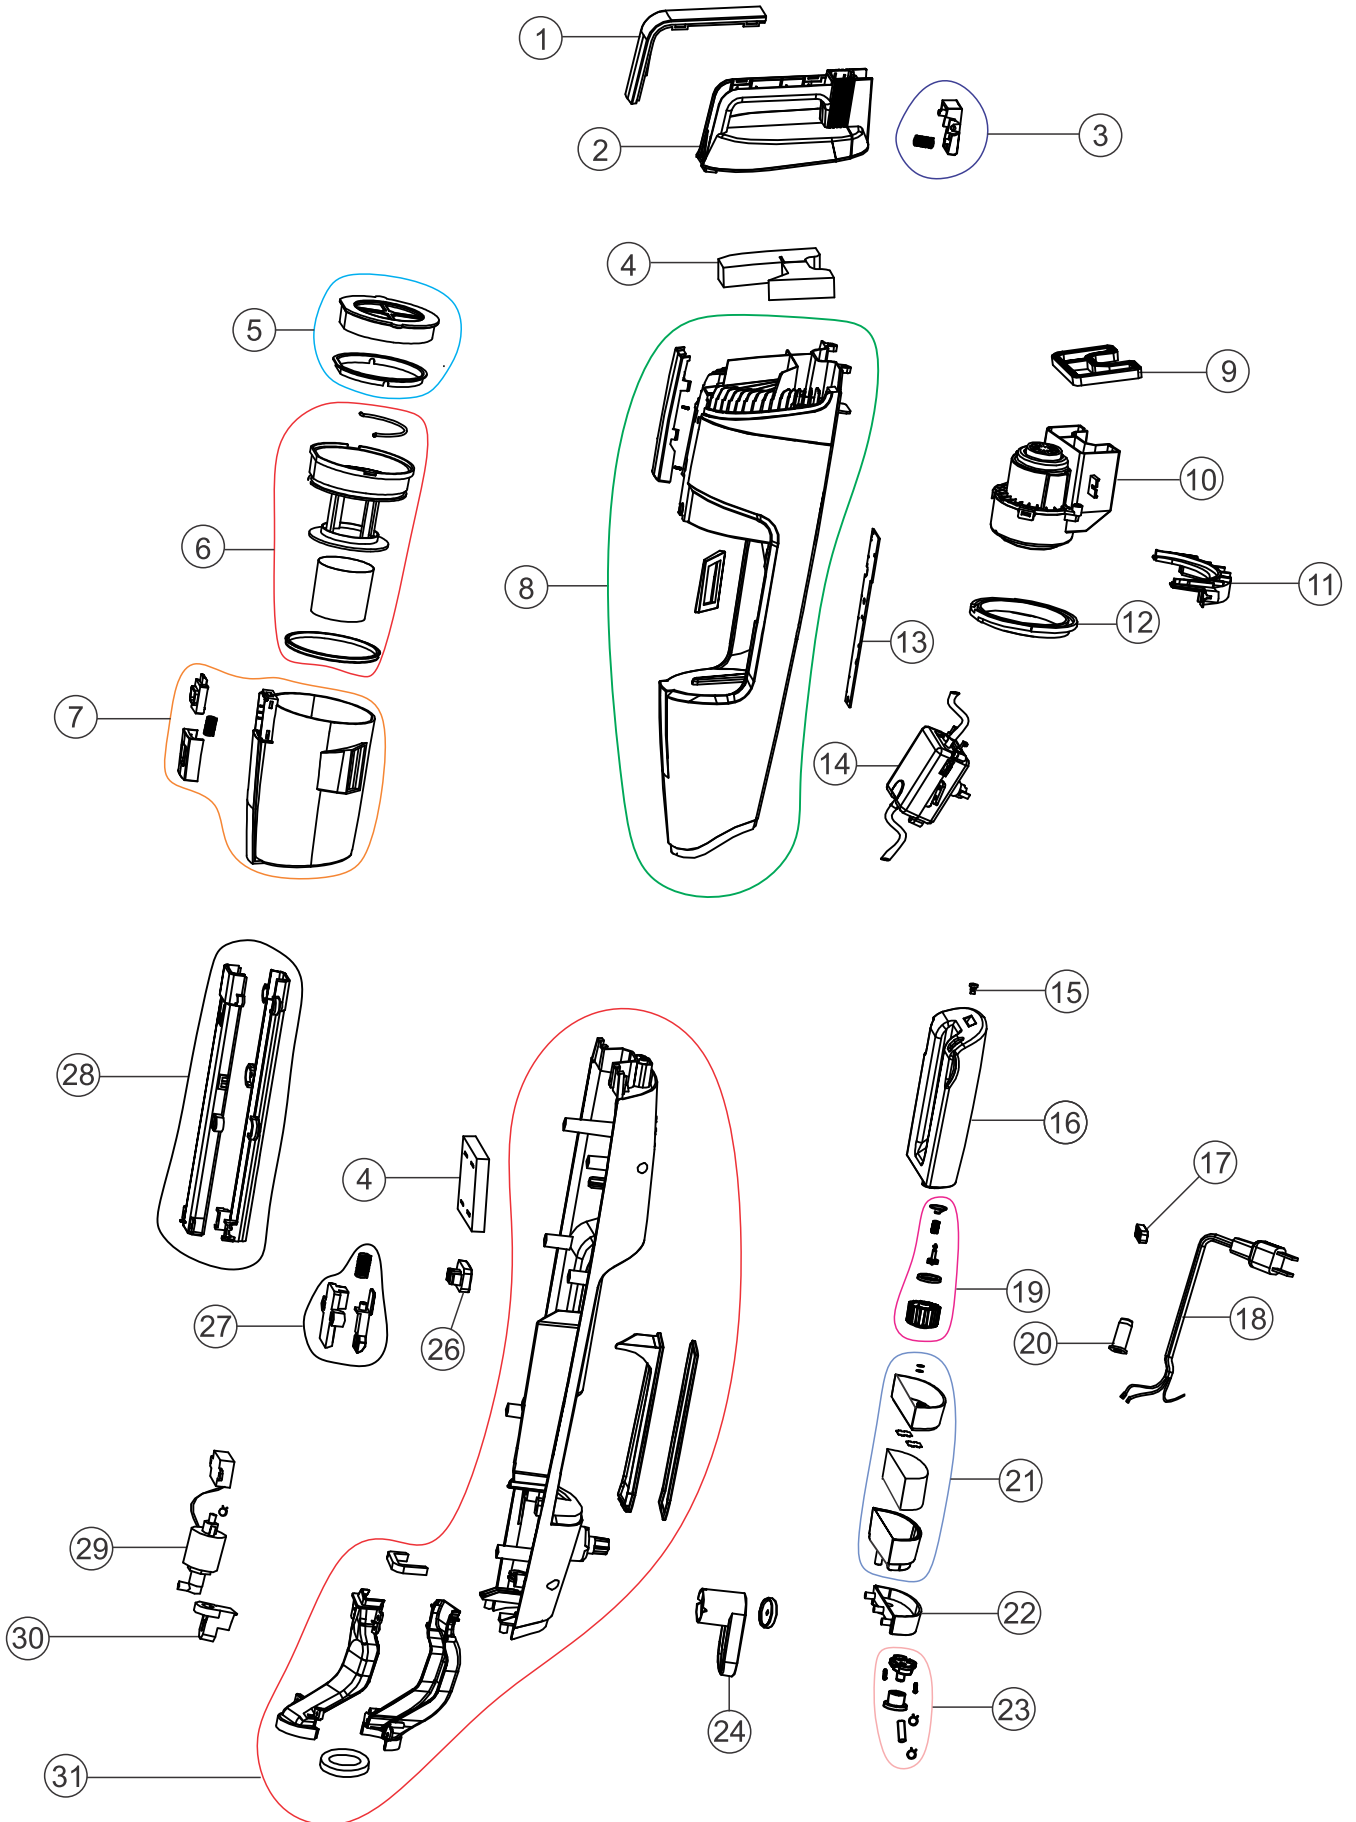

Wap

CATÁLOGO DE PEÇAS PARA REPOSIÇÃO

EXTRATORA WAPORE UP

FW007498 (127V)
FW007499 (220V)

REVISÃO: 01 - MARÇO/2021
REFERÊNCIA: VEG02.096

Vista Explodida

Lista de Peças

| POS | CÓDIGO | DESCRIÇÃO | QUANT. |
|-----|----------|---|--------|
| 1 | FW007798 | TAMPA DA ALÇA | 1 |
| 2 | FW007799 | ALÇA | 1 |
| 3 | FW007800 | TRAVA DA ALAVANCA | 1 |
| 4 | FW007801 | KIT ESPUMAS | 1 |
| 5 | FW007802 | FILTRO HEPA | 1 |
| 6 | FW007803 | FILTRO DE ALUMÍNIO C/ VEDAÇÃO | 1 |
| 7 | FW007804 | RECIPIENTE | 1 |
| 8 | FW007805 | CARENAGEM FRONTAL | 1 |
| 9 | FW007806 | VEDAÇÃO SUPERIOR DO MOTOR | 1 |
| 10 | FW007807 | CONJUNTO MOTOR ELÉTRICO 127V | 1 |
| | FW007808 | CONJUNTO MOTOR ELÉTRICO 220V | |
| 11 | FW007809 | SUORTE DO MOTOR | 1 |
| 12 | FW007810 | VEDAÇÃO INFERIOR DO MOTOR | 1 |
| 13 | FW007811 | PLACA DE COMANDO (PCB) | 1 |
| 14 | FW007812 | CONJUNTO CALDEIRA 127V | 1 |
| | FW007813 | CONJUNTO CALDEIRA 220V | |
| 15 | FW007814 | VEDAÇÃO RESERVATÓRIO DE ÁGUA | 1 |
| 16 | FW007815 | RESERVATÓRIO DE ÁGUA | 1 |
| 17 | FW007816 | PRENSA CABO | 1 |
| 18 | FW007817 | CABO ELÉTRICO 3x1,5mm ² (7,5 metros) | 1 |
| 19 | FW007818 | TAMPA DO RESERVATÓRIO DE ÁGUA | 1 |
| 20 | FW007819 | PASSA CABO | 1 |
| 21 | FW007820 | KIT FILTRO DE ÁGUA | 1 |
| 22 | FW007821 | SUORTE FILRO DE ÁGUA | 1 |
| 23 | FW007822 | KIT CONEXÃO DO FILTRO | 1 |
| 24 | FW007823 | SUORTE DO CABO ELÉTRICO | 1 |
| 26 | FW007824 | BOTÃO TRAVA DO TANQUE | 1 |
| 27 | FW007825 | TRAVA DO RESERVATÓRIO DE ÁGUA LIMPA | 1 |
| 28 | FW007826 | GUIA DA ALAVANCA | 1 |
| 29 | FW007827 | BOMBA DE ÁGUA 127V | 1 |
| | FW007828 | BOMBA DE ÁGUA 220V | |
| 30 | FW007829 | SUORTE DA BOMBA DE ÁGUA | 1 |
| 31 | FW007830 | CARENAGEM TRASEIRA COMPLETA | 1 |