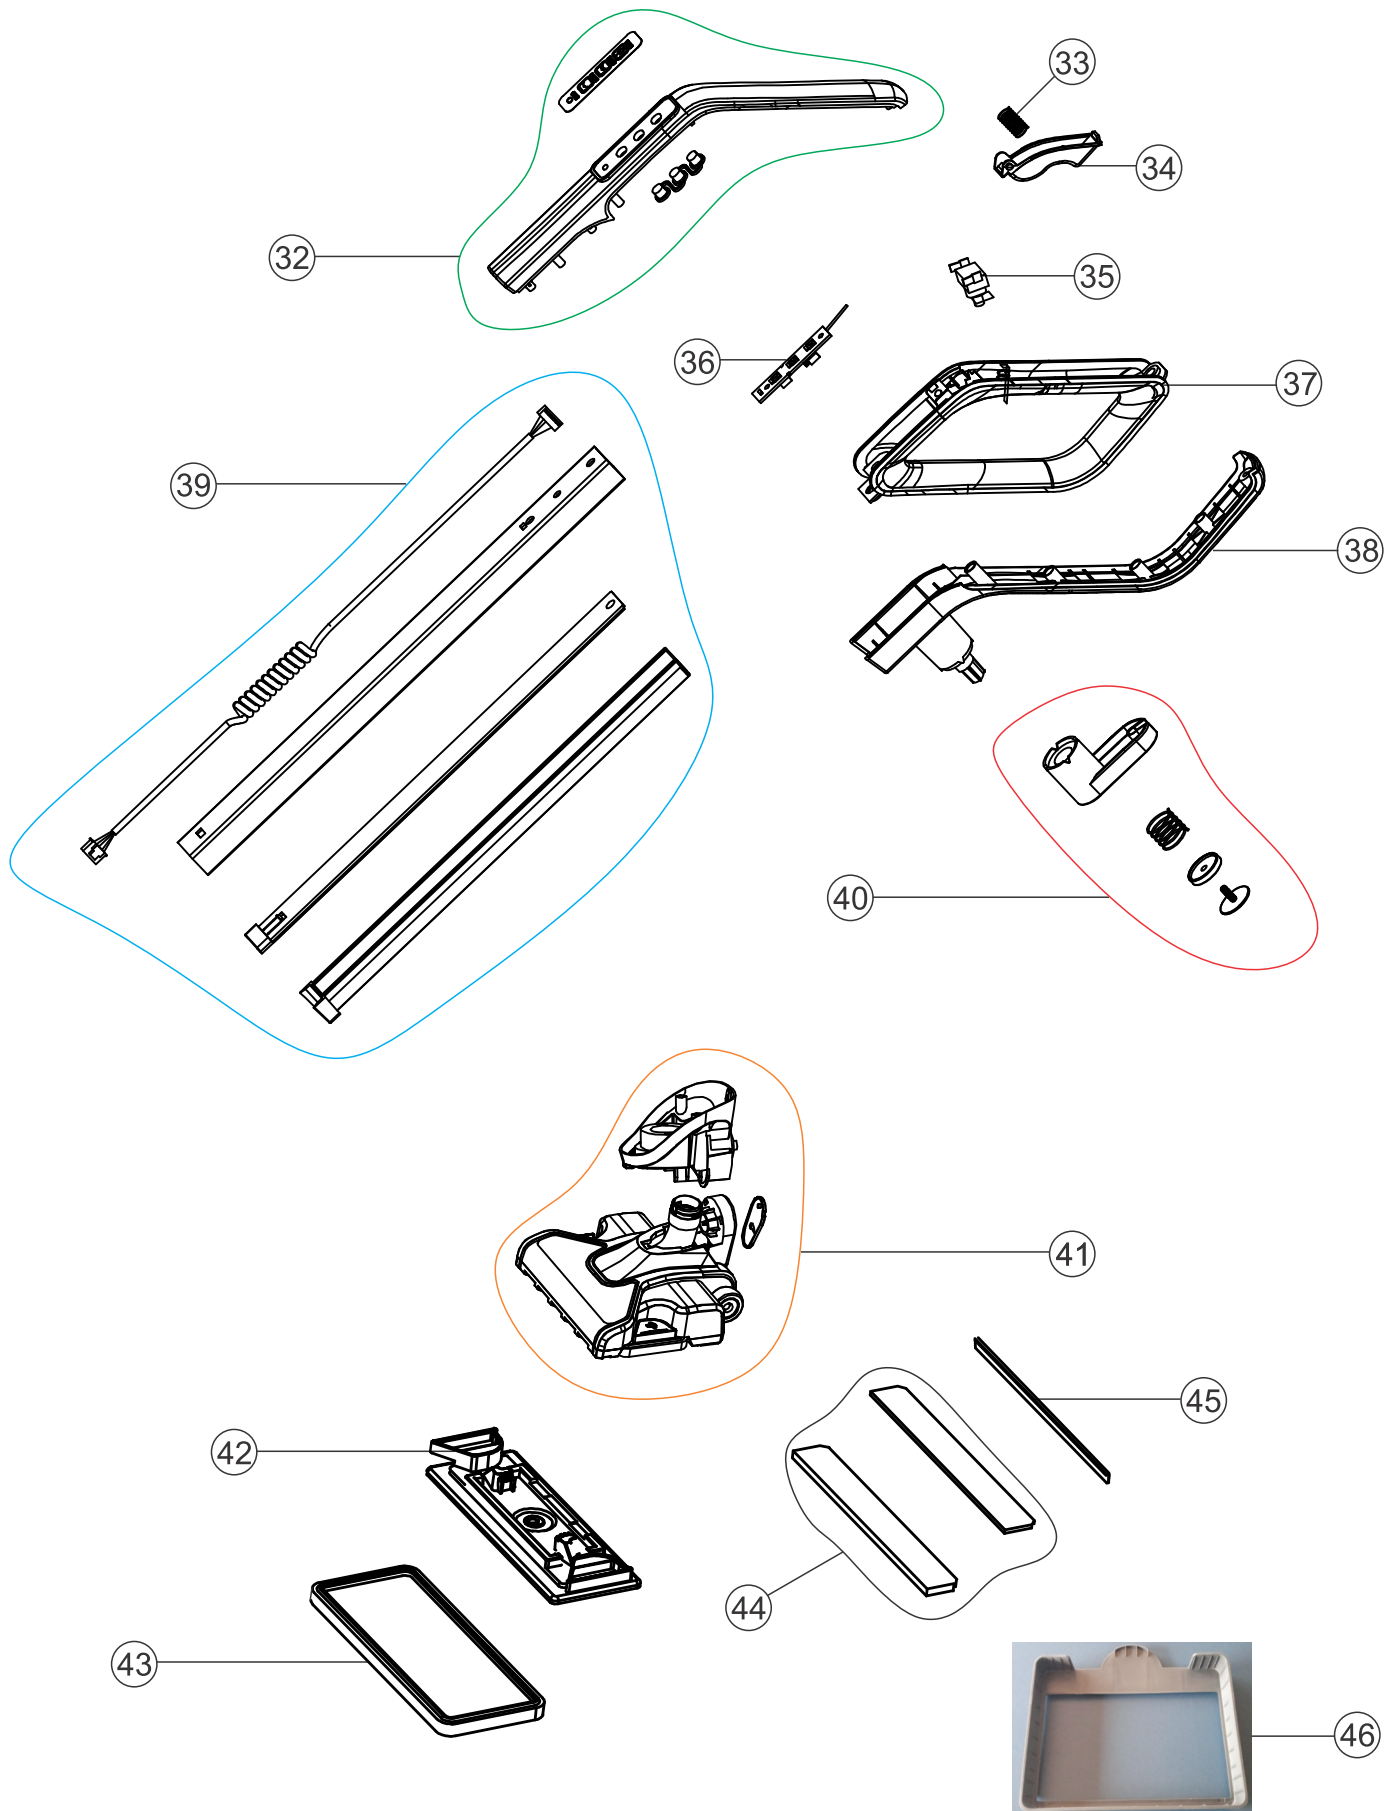

Vista Explodida

Lista de Peças

POS	CÓDIGO	DESCRIÇÃO	QUANT.
32	FW007831	TAMPA DA ALAVANCA	1
33	FW007832	MOLA DO GATILHO	1
34	FW007833	GATILHO	1
35	FW007834	INTERRUPTOR DA ALAVANCA	1
36	FW007835	PLACA DE CONTROLE ALAVANCA	1
37	FW007836	EMPUNHADURA CENTRAL	1
38	FW007837	EMPUNHADURA INFERIOR	1
39	FW007838	DUTO DA ALAVANCA COM CABO ELÉTRICO	1
40	FW007839	SUORTE DO CABO ELÉTRICO COMPLETO	1
41	FW007840	BICO MULTIPLO	1
42	FW007841	SUORTE DO MOP	1
43	FW007842	MOP CENTRALCOM ELÁSTICO	1
44	FW007843	MOP INFERIOR COM VELCRO	1
45	FW007844	RODO DE BORRACHA	1
46	FW008419	BASE DO BICO MULTIPLO	1