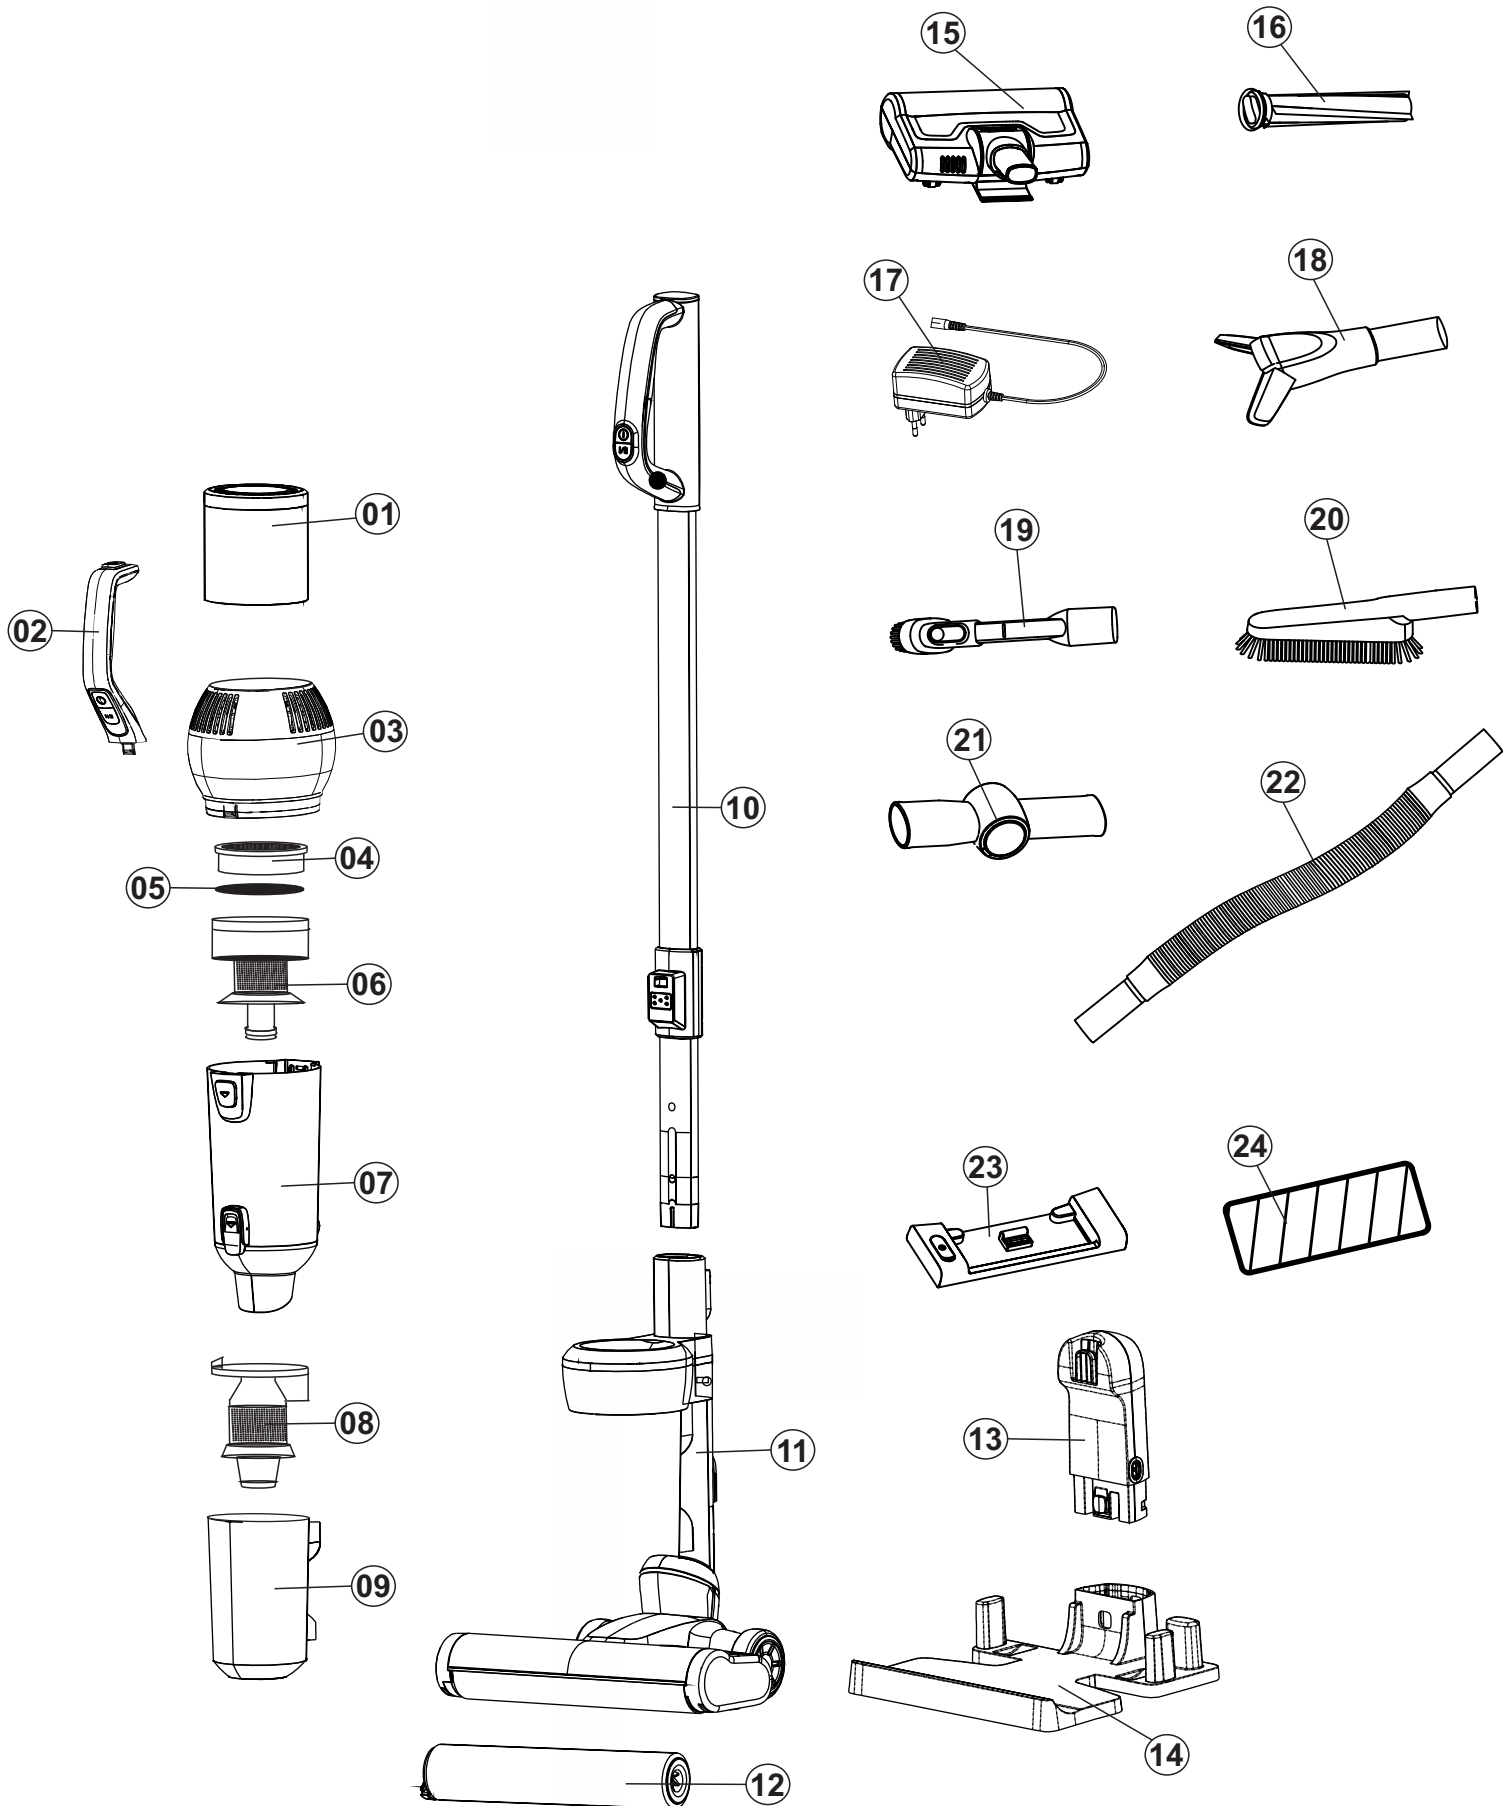

Wap

CATÁLOGO DE PEÇAS PARA REPOSIÇÃO

ASPIRADOR DE PÓ VERTICAL WAP MAGIC

FW008971

REVISÃO: 00 - JULHO/2022
REFERÊNCIA: VEG02.139

Vista Explodida

Lista de Peças

POS	CÓDIGO	DESCRIÇÃO	QUANT.	PHOTO
1	FW009002	CONJUNTO BATERIA 25.2V	1	
2	FW009003	ALÇA COMPLETA	1	
3	FW009004	CONJUNTO MOTOR 25.2 VCD	1	
4	FW009005	FILTRO HEPA	1	
5	FW009006	FILTRO ESPUMA	1	
6	FW009007	CONJUNTO FILTRO INOX DO RECIPIENTE PARA PÓ	1	
7	FW009008	RECIPIENTE PARA PÓ	1	
8	FW009009	CONJUNTO FILTRO INOX DO RECIPIENTE CICLONE	1	
9	FW009010	RECIPIENTE CICLONE	1	

Lista de Peças

10	FW009011	ALÇA EXTENSORA METALICA	1	
11	FW009012	BICO MULTIPLO COM TURBO BRUSH PARA PISO	1	
12	FW009013	ESCOVA ROTATIVA DO BICO MULTIPLO PARA PISO	1	
13	FW009014	CONECTOR PARA CARREGAMENTO	1	
14	FW009015	BASE DE APOIO PARA CARREGAMENTO	1	
15	FW009016	BICO MULTIPLO COM TURBO BRUSH E LUZ UV	1	
16	FW009017	ESCOVA ROTATIVA DO BICO MULTIPLO COM LUZ UV	1	
17	FW009018	CARREGADOR BIVOLT 100-240V (30V)	1	
18	FW009019	BICO ARTICULAVEL	1	

Lista de Peças

19	FW009020	BICO 2 EM 1 CANTO E ESCOVA PEQUENO	1	
20	FW009021	BICO ESCOVA COM CERDAS MACIAS	1	
21	FW009022	CONECTOR ARTICULAVEL	1	
22	FW009023	MANGUEIRA EXTENSIVEL	1	
23	FW009024	RESERVATORIO DE AGUA PARA MOP	1	
24	FW009025	MOP	1	
*	FW008972	CX WAP MAGIC	1	
*	FW008973	MANUAL DE INSTR WAP MAGIC	1	
*	ECB00157	ETIQ.C. BAR WAP MAGIC	1	
*	ESL00049	ETIQ SELO RUÍDO WAP MAGIC	1	