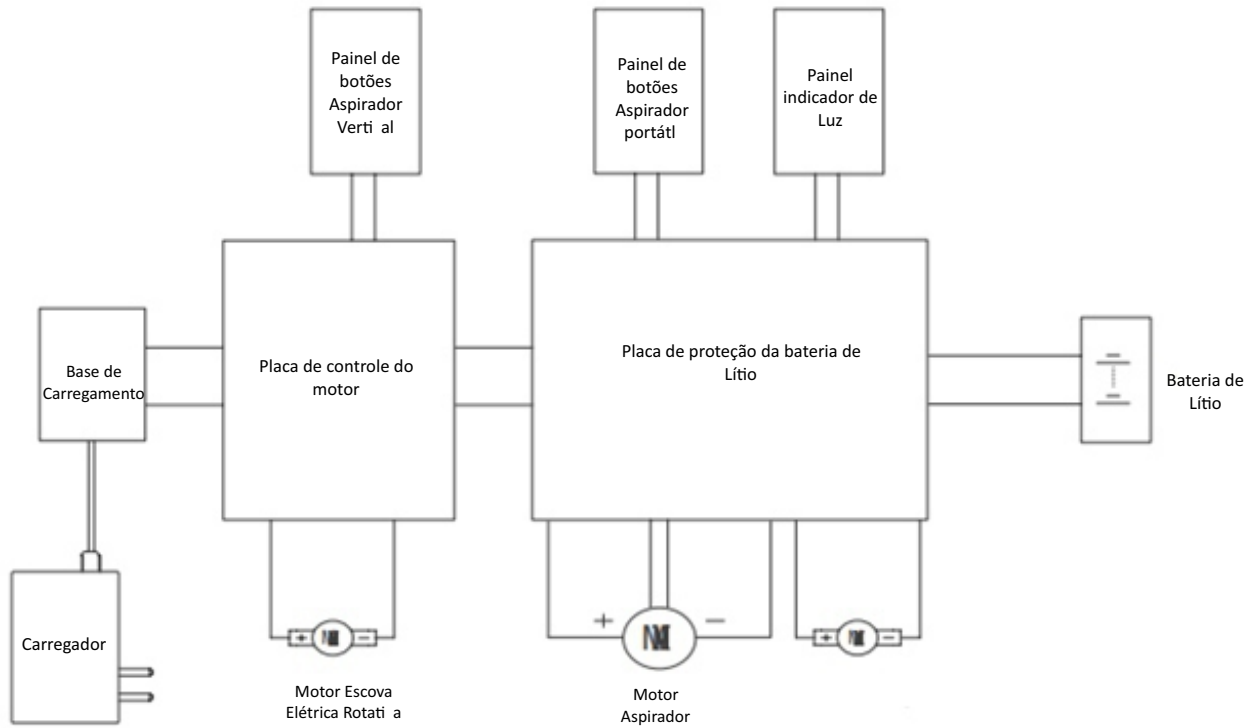

Lista de Peças

19	FW009020	BICO 2 EM 1 CANTO E ESCOVA PEQUENO	1	
20	FW009021	BICO ESCOVA COM CERDAS MACIAS	1	
21	FW009022	CONECTOR ARTICULAVEL	1	
22	FW009023	MANGUEIRA EXTENSIVEL	1	
23	FW009024	RESERVATORIO DE AGUA PARA MOP	1	
24	FW009025	MOP	1	
*	FW008972	CX WAP MAGIC	1	
*	FW008973	MANUAL DE INSTR WAP MAGIC	1	
*	ECB00157	ETIQ.C. BAR WAP MAGIC	1	
*	ESL00049	ETIQ SELO RUÍDO WAP MAGIC	1	

Diagrama Eléctrico