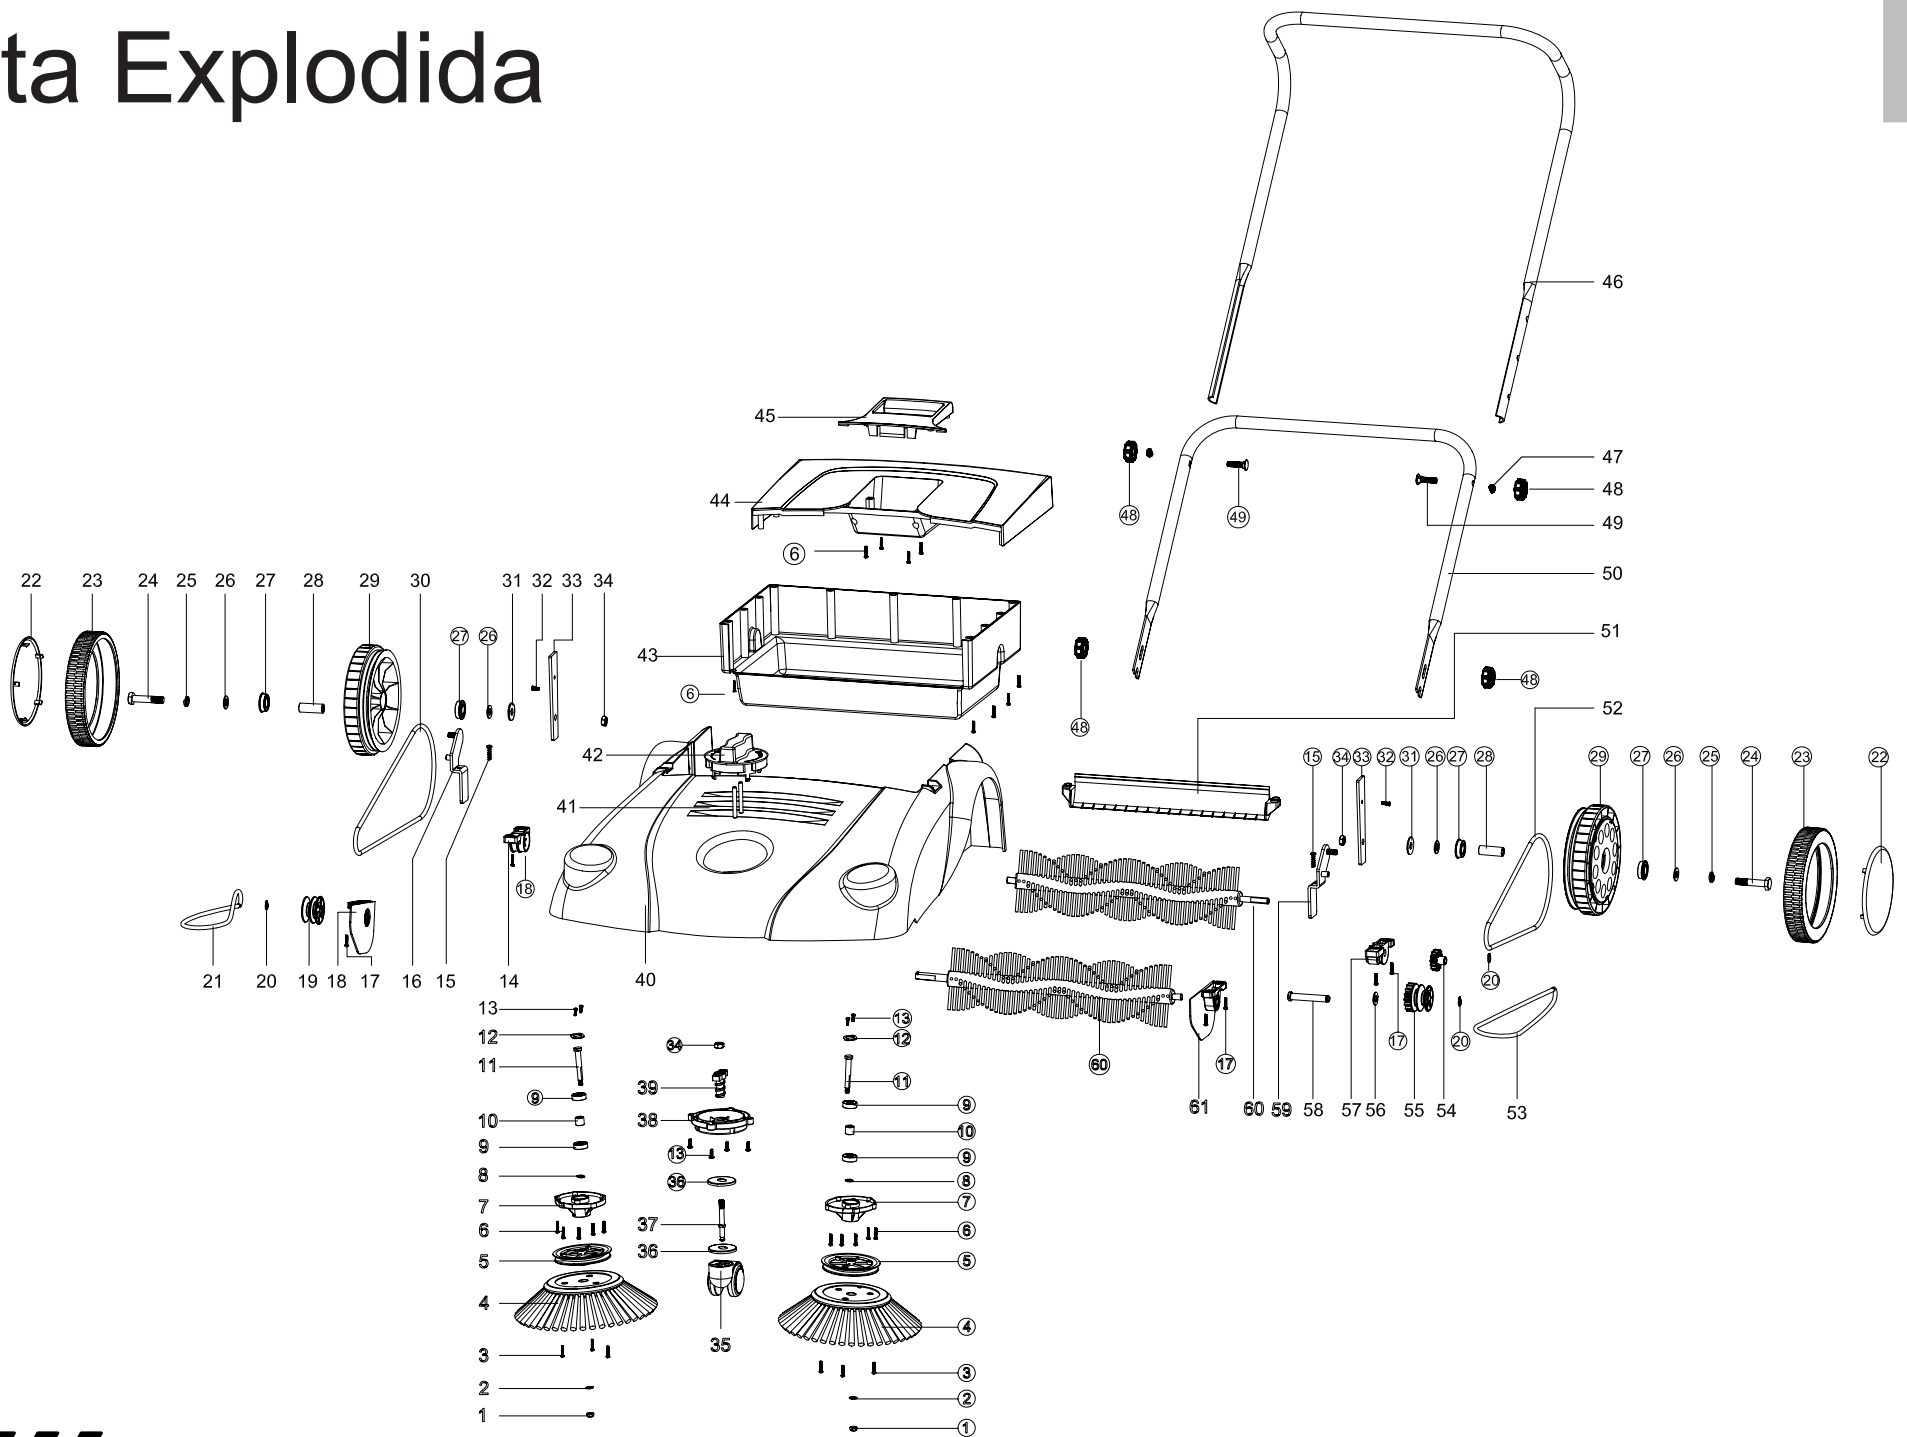

Wap

CATÁLOGO DE PEÇAS PARA REPOSIÇÃO

VARREDEIRA DE PISO MANUAL W700

Vista Explodida

Lista de Peças

POS.	CÓDIGO	DESCRIÇÃO	QTDE.
1	-	PORCA DE APERTO M6	2
2	-	ARRUELA M6	2
3	-	PARAFUSO 3,9x16	6
4	FW006133	ESCOVA LATERAL	2
5	FW006134	DISCO DA ESCOVA	2
6	-	PARAFUSO 3,9x18	33
7	FW006135	SUORTE DA ESCOVA	2
8	-	ARRUELA M8	2
9	FW006136	ROLAMENTO DA ESCOVA LATERAL	4
10	FW006137	BUCHA DIST 8x12	2
11	FW006138	PARAFUSO DA MANOPLA M8x61	2
12	FW006139	ARRUELA FIXAÇÃO DA ESCOVA	2
13	-	PARAFUSO 3,9x12	8
14	FW006140	SUORTE FIXAÇÃO DA ESCOVA	1
15	-	PARAFUSO ST5x25	2
16	FW006141	SUORTE LATERAL DIREITO	1
17	-	PARAFUSO 3,9x25	8
18	FW006142	SUORTE DA CORREIA	1
19	FW006143	POLIA DA CORREIA	1
20	FW006144	GRAMPO	3
21	FW006145	CORREIA ELÁSTICA 6x460	1
22	FW006146	CALOTA DA RODA	2
23	FW006147	PNEU DE BORRACHA	2
24	-	PARAFUSO SEXT M8x65	2
25	-	ARRUELA DE PRESSÃO M8	2
26	-	ARRUELA LISA M8	4
27	FW006149	BUCHA DA RODA	4
28	FW006150	BUCHA DA RODA 12x8x38	2
29	FW006151	RODA	2

30	FW006152	CORREIA ELÁSTICA 6x880	1
31	-	ARRUELA 8x30x2	2
32	-	PARAFUSO M6x8	2
33	FW006153	SUPORTE	2
34	-	PORCA M8	3
35	FW006154	RODIZIO	1
36	-	ARRUELA 8x30x1	2
37	FW006155	EIXO DO RODIZIO	1
38	FW006156	SUPORTE DO RODIZIO	1
39	FW006157	FIXADOR DO RODIZIO	1
40	FW006158	CAPÔ DIANTEIRO	1
41	FW006159	PINO DE FIXAÇÃO	2
42	FW006160	BOTÃO PARA AJUSTE DE ALTURA	1
43	FW006161	RECIPIENTE	1
44	FW006162	TAMPA SUPERIOR DO RECIPIENTE	1
45	FW006163	ALÇA	1
46	FW006164	ALAVANCA SUPERIOR	1
47	-	ARRUELA R12	2
48	FW006165	PUNHA DE FIXAÇÃO	4
49	-	PARAFUSO M8x35	2
50	FW006166	ALAVANCA INFERIOR	1
51	FW006167	SUPORTE ALAVANCA	1
52	FW006168	CORREIA ELÁSTICA 6x740	1
53	FW006169	CORREIA ELÁSTICA 6x590	1
54	FW006170	ENGRENAGEM 1	1
55	FW006171	ENGRENAGEM 2	1
56	-	ARRUELA 10x20x1.5	1
57	FW006172	SUPORTE DA ESCOVA FRONTAL 1	1
58	FW006173	EIXO DA ESCOVA FRONTAL	1
59	FW006174	SUPORTE LATERAL ESQUERDO	1
60	FW006175	ESCOVA FRONTAL	2
61	FW006176	SUPORTE DA ESCOVA FRONTAL 2	1