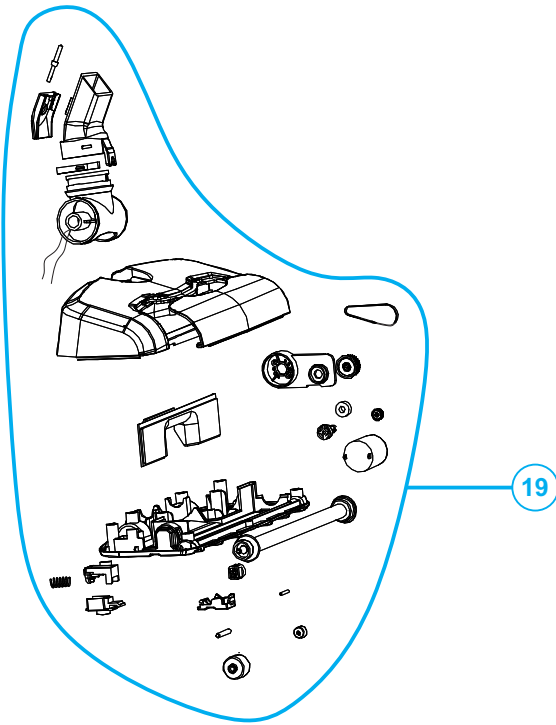

Wap

CATÁLOGO DE PEÇAS PARA REPOSIÇÃO

ASPIRADOR DE PÓ TURBO MOB

FW006475 (12 V)

REVISÃO: 00 - MAIO/2019
REFERÊNCIA: VEG02.068

Vista Explodida

Lista de Peças

POS.	CÓDIGO	DESCRIÇÃO	QUANT.
1	FW006670	KIT CONECTOR E INTERRUPTOR	1
2	FW006671	HASTE VERTICAL ARTICULADA CPL	1
3	FW006672	ESPELHO TAMPA FRONTAL	1
4	FW006673	BOTÃO LIGA/DESLIGA UNIDADE PRINCIPAL	1
5	FW006674	CARENAGEM ESQUERDA	1
6	FW006675	FILTRO ESPUMA SAÍDA DE AR	2
7	FW006676	BATERIA Ni-MH 12 V	1
8	FW006677	SUORTE ENCAIXE MOTOR	1
9	FW006678	MOTOR DC 70W	1
10	FW006679	CARENAGEM DIREITA	1
11	FW006680	CAPA E CONTATO ELÉTRICO UNIDADE PRINCIPAL	1
12	FW006681	BOTÃO TRAVA RECIPIENTE	1
13	FW006682	MOLA BOTÃO TRAVA RECIPIENTE	1
14	FW006683	VEDAÇÃO BOCAL DE ENTRADA RECIPIENTE	1
15	FW006684	RECIPIENTE	1
16	FW006685	TAMPA RECIPIENTE DE PÓ	1
17	FW006686	FILTRO DE PANO	1
18	FW006687	ANEL DE VEDAÇÃO DO MOTOR	1

Lista de Peças

POS.	CÓDIGO	DESCRIÇÃO	QUANT.
19	FW006688	BICO MÚLTIPLO C/ ESCOVA ROTATIVA CPL	1
20	FW006689	CARENAGEM SUPERIOR BICO MÚLTIPLO	1
21	FW006690	CAPA PROTETORA ESCOVA ROTATIVA	1
22	FW006691	CORREIA DENTADA BICO MÚLTIPLO	1
23	FW006692	KIT MOTOR DC	1
24	FW006693	BOCAL DE ENTRADA DE AR	1
25	FW006694	BASE INFERIOR BICO MÚLTIPLO	1
26	FW006695	ESCOVA ROTATIVA	1
27	FW006696	APOIO GIRATÓRIO ESCOVA ROTATIVA	1
28	FW006697	TRAVA ESCOVA ROTATIVA	1
29	FW006698	PINO RODA TRASEIRA	2
30	FW006699	RODA TRASEIRA	2
31	FW006700	PINO RODA DIANTEIRA	2
32	FW006701	RODA DIANTEIRA	2
33	FW006702	SUORTE MOLA TRAVA ESCOVA ROTATIVA	1
34	FW006703	BOTÃO TRAVA DA ESCOVA ROTATIVA	1
35	FW006704	MOLA BOTÃO TRAVA ESCOVA ROTATIVA	1
36	FW006705	KIT CONECTOR GIRATÓRIO C/ CONTATO ELÉTRICO	1
37	FW006706	BICO CANTO	1
38	FW006707	CARREGADOR DE BATERIA 16V	1
39	FW006477	CX WAP TURBO MOB	1