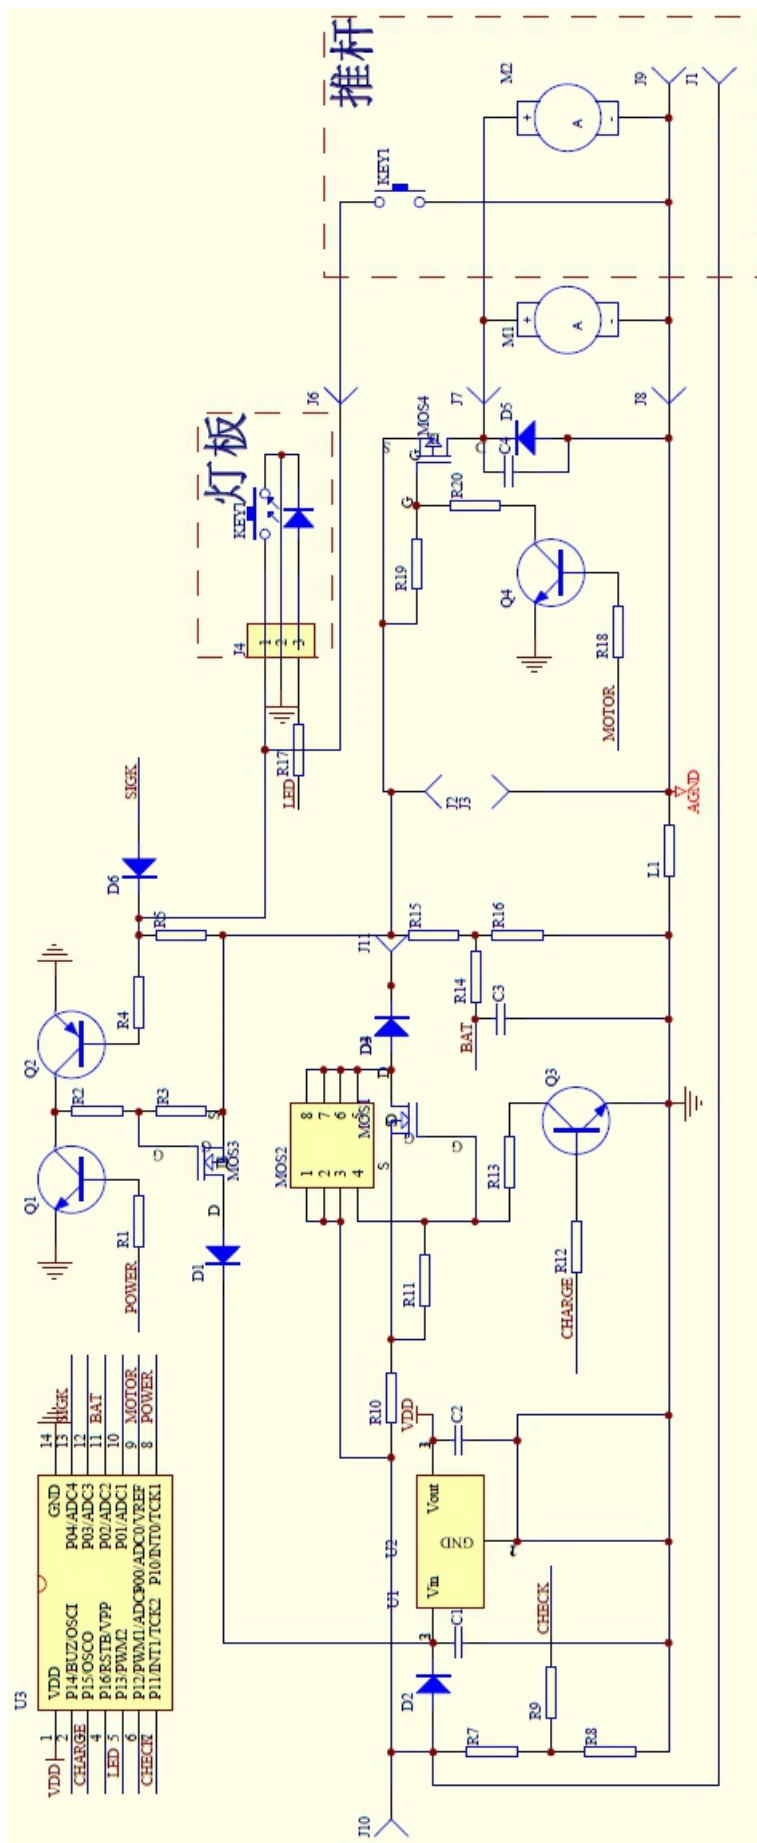

Lista de Peças

POS.	CÓDIGO	DESCRIÇÃO	QUANT.
19	FW006688	BICO MÚLTIPLO C/ ESCOVA ROTATIVA CPL	1
20	FW006689	CARENAGEM SUPERIOR BICO MÚLTIPLO	1
21	FW006690	CAPA PROTETORA ESCOVA ROTATIVA	1
22	FW006691	CORREIA DENTADA BICO MÚLTIPLO	1
23	FW006692	KIT MOTOR DC	1
24	FW006693	BOCAL DE ENTRADA DE AR	1
25	FW006694	BASE INFERIOR BICO MÚLTIPLO	1
26	FW006695	ESCOVA ROTATIVA	1
27	FW006696	APOIO GIRATÓRIO ESCOVA ROTATIVA	1
28	FW006697	TRAVA ESCOVA ROTATIVA	1
29	FW006698	PINO RODA TRASEIRA	2
30	FW006699	RODA TRASEIRA	2
31	FW006700	PINO RODA DIANTEIRA	2
32	FW006701	RODA DIANTEIRA	2
33	FW006702	SUORTE MOLA TRAVA ESCOVA ROTATIVA	1
34	FW006703	BOTÃO TRAVA DA ESCOVA ROTATIVA	1
35	FW006704	MOLA BOTÃO TRAVA ESCOVA ROTATIVA	1
36	FW006705	KIT CONECTOR GIRATÓRIO C/ CONTATO ELÉTRICO	1
37	FW006706	BICO CANTO	1
38	FW006707	CARREGADOR DE BATERIA 16V	1
39	FW006477	CX WAP TURBO MOB	1

Diagrama Eléctrico