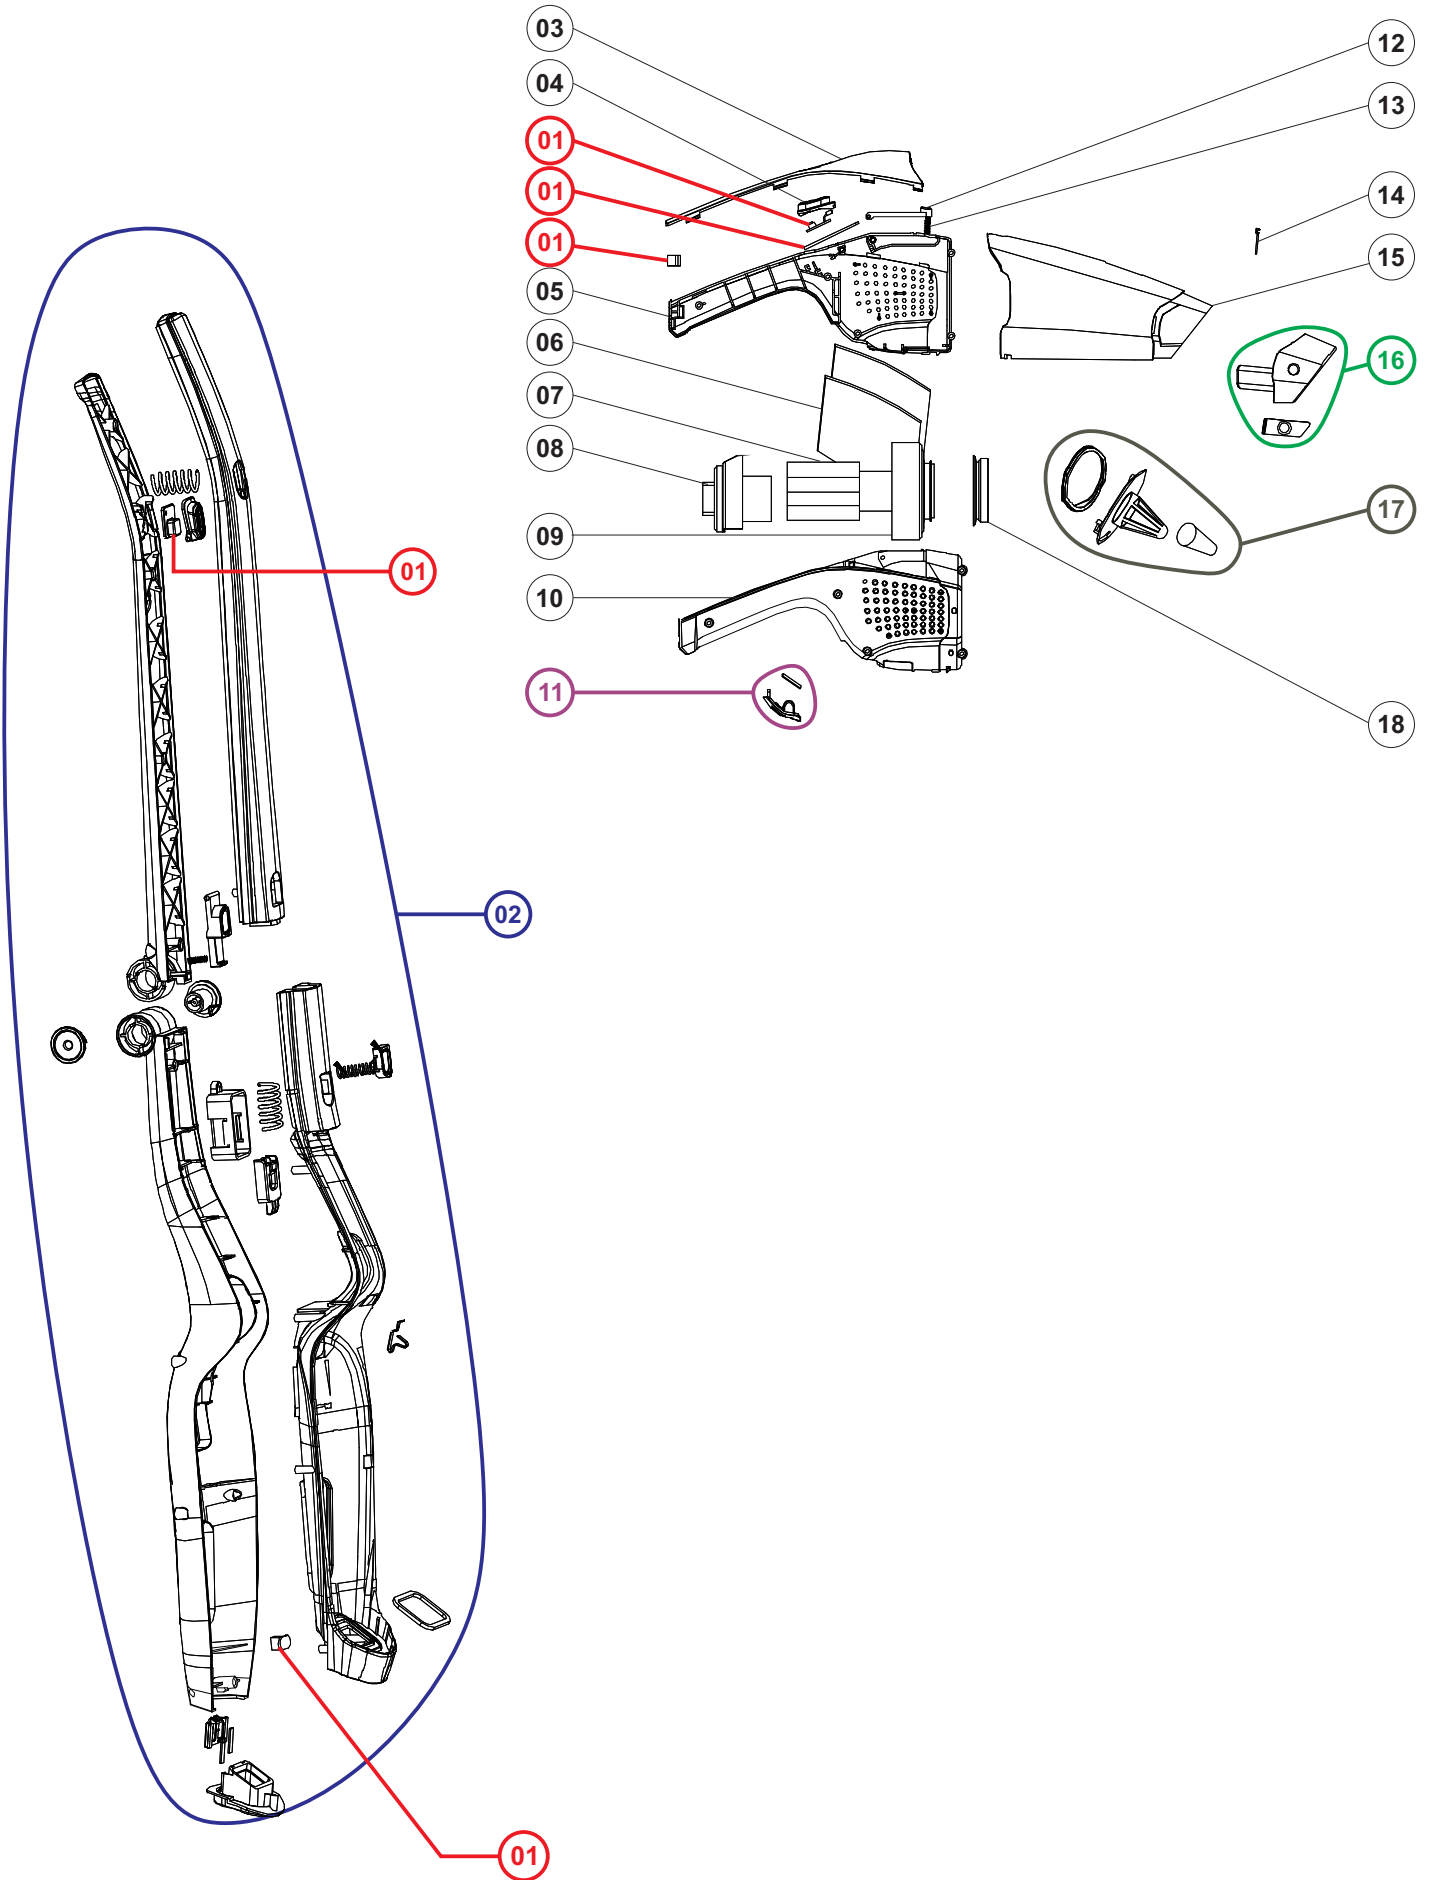

Wap

CATÁLOGO DE PEÇAS PARA REPOSIÇÃO

ASPIRADOR DE PÓ TURBO MOB

FW006475 (12 V)

REVISÃO: 00 - MAIO/2019
REFERÊNCIA: VEG02.068

Vista Explodida

Lista de Peças

POS.	CÓDIGO	DESCRIÇÃO	QUANT.
1	FW006670	KIT CONECTOR E INTERRUPTOR	1
2	FW006671	HASTE VERTICAL ARTICULADA CPL	1
3	FW006672	ESPELHO TAMPA FRONTAL	1
4	FW006673	BOTÃO LIGA/DESLIGA UNIDADE PRINCIPAL	1
5	FW006674	CARENAGEM ESQUERDA	1
6	FW006675	FILTRO ESPUMA SAÍDA DE AR	2
7	FW006676	BATERIA Ni-MH 12 V	1
8	FW006677	SUORTE ENCAIXE MOTOR	1
9	FW006678	MOTOR DC 70W	1
10	FW006679	CARENAGEM DIREITA	1
11	FW006680	CAPA E CONTATO ELÉTRICO UNIDADE PRINCIPAL	1
12	FW006681	BOTÃO TRAVA RECIPIENTE	1
13	FW006682	MOLA BOTÃO TRAVA RECIPIENTE	1
14	FW006683	VEDAÇÃO BOCAL DE ENTRADA RECIPIENTE	1
15	FW006684	RECIPIENTE	1
16	FW006685	TAMPA RECIPIENTE DE PÓ	1
17	FW006686	FILTRO DE PANO	1
18	FW006687	ANEL DE VEDAÇÃO DO MOTOR	1

Lista de Peças

POS.	CÓDIGO	DESCRIÇÃO	QUANT.
19	FW006688	BICO MÚLTIPLO C/ ESCOVA ROTATIVA CPL	1
20	FW006689	CARENAGEM SUPERIOR BICO MÚLTIPLO	1
21	FW006690	CAPA PROTETORA ESCOVA ROTATIVA	1
22	FW006691	CORREIA DENTADA BICO MÚLTIPLO	1
23	FW006692	KIT MOTOR DC	1
24	FW006693	BOCAL DE ENTRADA DE AR	1
25	FW006694	BASE INFERIOR BICO MÚLTIPLO	1
26	FW006695	ESCOVA ROTATIVA	1
27	FW006696	APOIO GIRATÓRIO ESCOVA ROTATIVA	1
28	FW006697	TRAVA ESCOVA ROTATIVA	1
29	FW006698	PINO RODA TRASEIRA	2
30	FW006699	RODA TRASEIRA	2
31	FW006700	PINO RODA DIANTEIRA	2
32	FW006701	RODA DIANTEIRA	2
33	FW006702	SUORTE MOLA TRAVA ESCOVA ROTATIVA	1
34	FW006703	BOTÃO TRAVA DA ESCOVA ROTATIVA	1
35	FW006704	MOLA BOTÃO TRAVA ESCOVA ROTATIVA	1
36	FW006705	KIT CONECTOR GIRATÓRIO C/ CONTATO ELÉTRICO	1
37	FW006706	BICO CANTO	1
38	FW006707	CARREGADOR DE BATERIA 16V	1
39	FW006477	CX WAP TURBO MOB	1