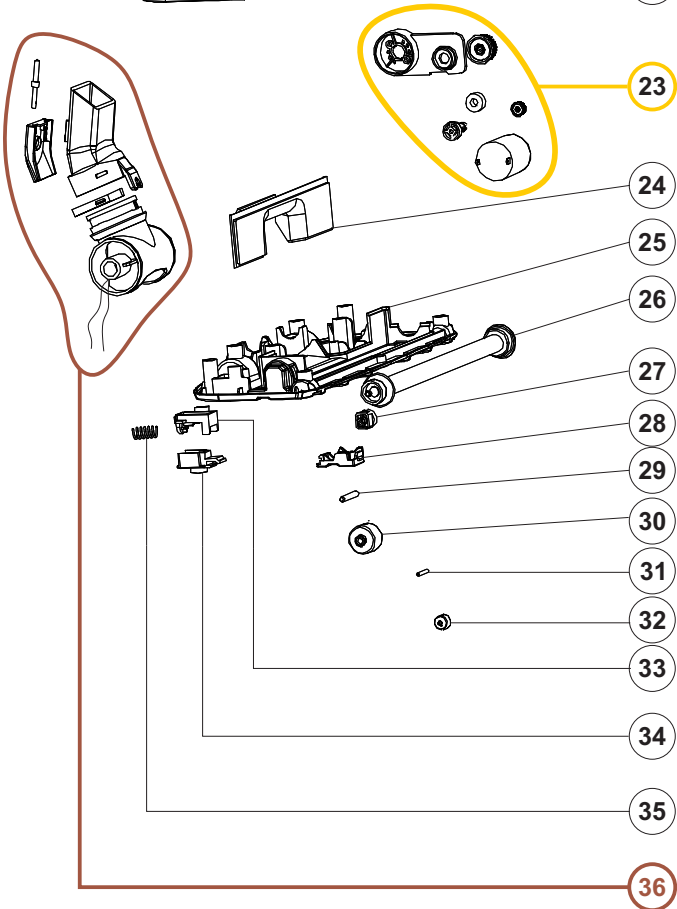

Wap

CATÁLOGO DE PEÇAS PARA REPOSIÇÃO

ASPIRADOR DE PÓ TURBO MOB

FW006475 (12 V)

REVISÃO: 00 - MAIO/2019
REFERÊNCIA: VEG02.068

Vista Explodida

Lista de Peças

POS.	CÓDIGO	DESCRIÇÃO	QUANT.
1	FW006670	KIT CONECTOR E INTERRUPTOR	1
2	FW006671	HASTE VERTICAL ARTICULADA CPL	1
3	FW006672	ESPELHO TAMPA FRONTAL	1
4	FW006673	BOTÃO LIGA/DESLIGA UNIDADE PRINCIPAL	1
5	FW006674	CARENAGEM ESQUERDA	1
6	FW006675	FILTRO ESPUMA SAÍDA DE AR	2
7	FW006676	BATERIA Ni-MH 12 V	1
8	FW006677	SUORTE ENCAIXE MOTOR	1
9	FW006678	MOTOR DC 70W	1
10	FW006679	CARENAGEM DIREITA	1
11	FW006680	CAPA E CONTATO ELÉTRICO UNIDADE PRINCIPAL	1
12	FW006681	BOTÃO TRAVA RECIPIENTE	1
13	FW006682	MOLA BOTÃO TRAVA RECIPIENTE	1
14	FW006683	VEDAÇÃO BOCAL DE ENTRADA RECIPIENTE	1
15	FW006684	RECIPIENTE	1
16	FW006685	TAMPA RECIPIENTE DE PÓ	1
17	FW006686	FILTRO DE PANO	1
18	FW006687	ANEL DE VEDAÇÃO DO MOTOR	1

Lista de Peças

POS.	CÓDIGO	DESCRIÇÃO	QUANT.
19	FW006688	BICO MÚLTIPLO C/ ESCOVA ROTATIVA CPL	1
20	FW006689	CARENAGEM SUPERIOR BICO MÚLTIPLO	1
21	FW006690	CAPA PROTETORA ESCOVA ROTATIVA	1
22	FW006691	CORREIA DENTADA BICO MÚLTIPLO	1
23	FW006692	KIT MOTOR DC	1
24	FW006693	BOCAL DE ENTRADA DE AR	1
25	FW006694	BASE INFERIOR BICO MÚLTIPLO	1
26	FW006695	ESCOVA ROTATIVA	1
27	FW006696	APOIO GIRATÓRIO ESCOVA ROTATIVA	1
28	FW006697	TRAVA ESCOVA ROTATIVA	1
29	FW006698	PINO RODA TRASEIRA	2
30	FW006699	RODA TRASEIRA	2
31	FW006700	PINO RODA DIANTEIRA	2
32	FW006701	RODA DIANTEIRA	2
33	FW006702	SUORTE MOLA TRAVA ESCOVA ROTATIVA	1
34	FW006703	BOTÃO TRAVA DA ESCOVA ROTATIVA	1
35	FW006704	MOLA BOTÃO TRAVA ESCOVA ROTATIVA	1
36	FW006705	KIT CONECTOR GIRATÓRIO C/ CONTATO ELÉTRICO	1
37	FW006706	BICO CANTO	1
38	FW006707	CARREGADOR DE BATERIA 16V	1
39	FW006477	CX WAP TURBO MOB	1