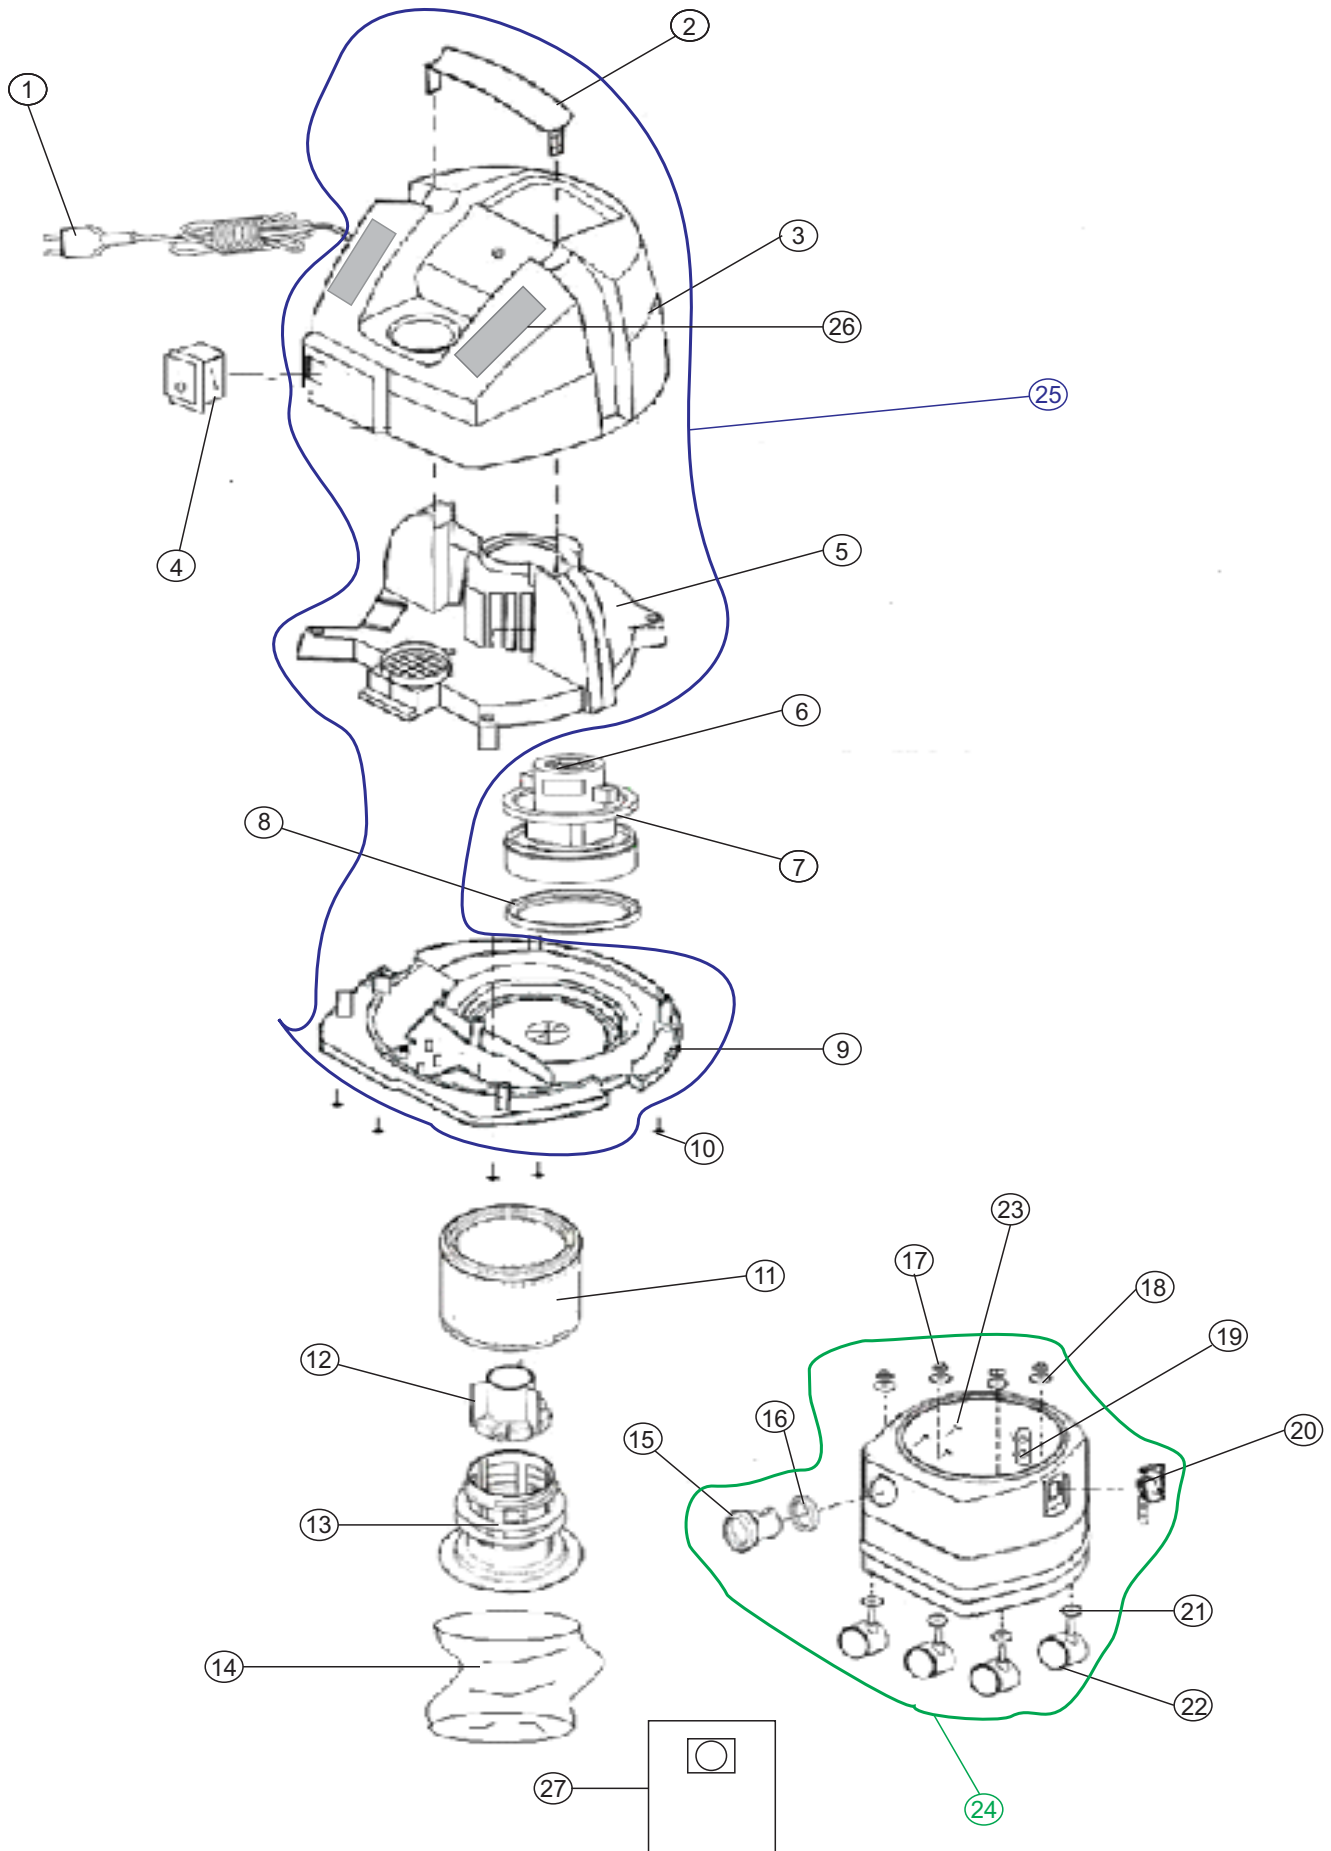

Wap

CATÁLOGO DE PEÇAS PARA REPOSIÇÃO

ASPIRADOR TURBO 1600 25L

20000225 (127V)
20000226 (220V)

REVISÃO: 00 - FEVEREIRO/ 2019
REFERÊNCIA: VEG02.065

O conteúdo deste documento não deve ser reproduzido ou cedido a terceiros sem a autorização prévia da Fresnomaq Indústria de Máquinas S/A

Vista Explodida - TURBO 1600 25L

Lista de Peças - TURBO 1600 25L

| POS. | CÓDIGO | DESCRIÇÃO | QUANT. |
|-----------|-----------------|--|----------|
| 1 | 26772001 | CABO 2X1 CHATO 7,5M BRASIL | 1 |
| 2 | 60603000 | ALCA ASPO AERO | 1 |
| 3 | FW001418 | TAMP PR ASPO AERO - PARA NOVO FECHO | 1 |
| 4 | FW006034 | INTERRUPTOR L/D 16A PRETO C/ CAPA PROTETORA | 1 |
| 5 | 60604000 | SUPTE SUP PR AERO | 1 |
| 6 | FW003059 | MOTOR DUPLO ESTAGIO 127V | 1 |
| | FW003069 | MOTOR DUPLO ESTAGIO 220V | |
| 7 | 60610100 | SUPTE VED SUP EPDM OCRE MT AERO | 1 |
| 8 | 60610000 | SUPTE VED INF EPDM OCRE MT AERO | 1 |
| 9 | 60605010 | SUPTE INF MT- DE PR | 1 |
| 10 | 11253001 | PARF PP 4X25 CP-FC ZN | 5 |
| 11 | FW005271 | FILTRO PERMANENTE ASPO NACIONAL | 1 |
| 12 | 60606000 | BOIA ASPO | 1 |
| 13 | 60607000 | GAIOLA ASPO | 1 |
| 14 | 61156103 | FILTR PANO ASPO | 1 |
| 15 | 30000601 | BOCAL AERO | 1 |
| 16 | 30000602 | VED BOCAL ASPO | 1 |
| 17 | 30001600 | PORC SEXT M6 TRAV ZN | 4 |
| 18 | 61267000 | ANEL VED RODIZ AERO (61276) | 4 |
| 19 | FW001446 | CHAPA 12X10X0,6MM FIXAÇÃO FECHO RAPIDO | 2 |
| | 70007040 | REBITE AL / AL 4X12MM | 4 |
| 20 | FW000875 | FECHO RAP AÇO CROMADO | 2 |
| 21 | 30000200 | ARR LISA 1/4" - 6,3X20X1,5 ZN (2793) | 8 |
| 22 | 60608000 | RODIZ DUPLO ASPO AERO | 4 |
| 23 | 50170000 | PARF PP 3,5X14 CP-FC ZN | 3 |
| 24 | FW001442 | RECIP TURBO 1600 LJ CPL - (NOVO FECHO) | 1 |
| 25 | FW005077 | CABEÇOTE ASPO TURBO 1600 - CPL (S/MOTOR) | 1 |
| 26 | FW001084 | ESPUM 165X68,5X20MM | 2 |
| 27 | 61156100 | FILTR PAP 20L AERO (Unitário) | 1 |
| 27 | 90000200 | KIT FILTRO PAPEL 3x20L WAP (1 KIT C/ 3 unidades) | 1 |