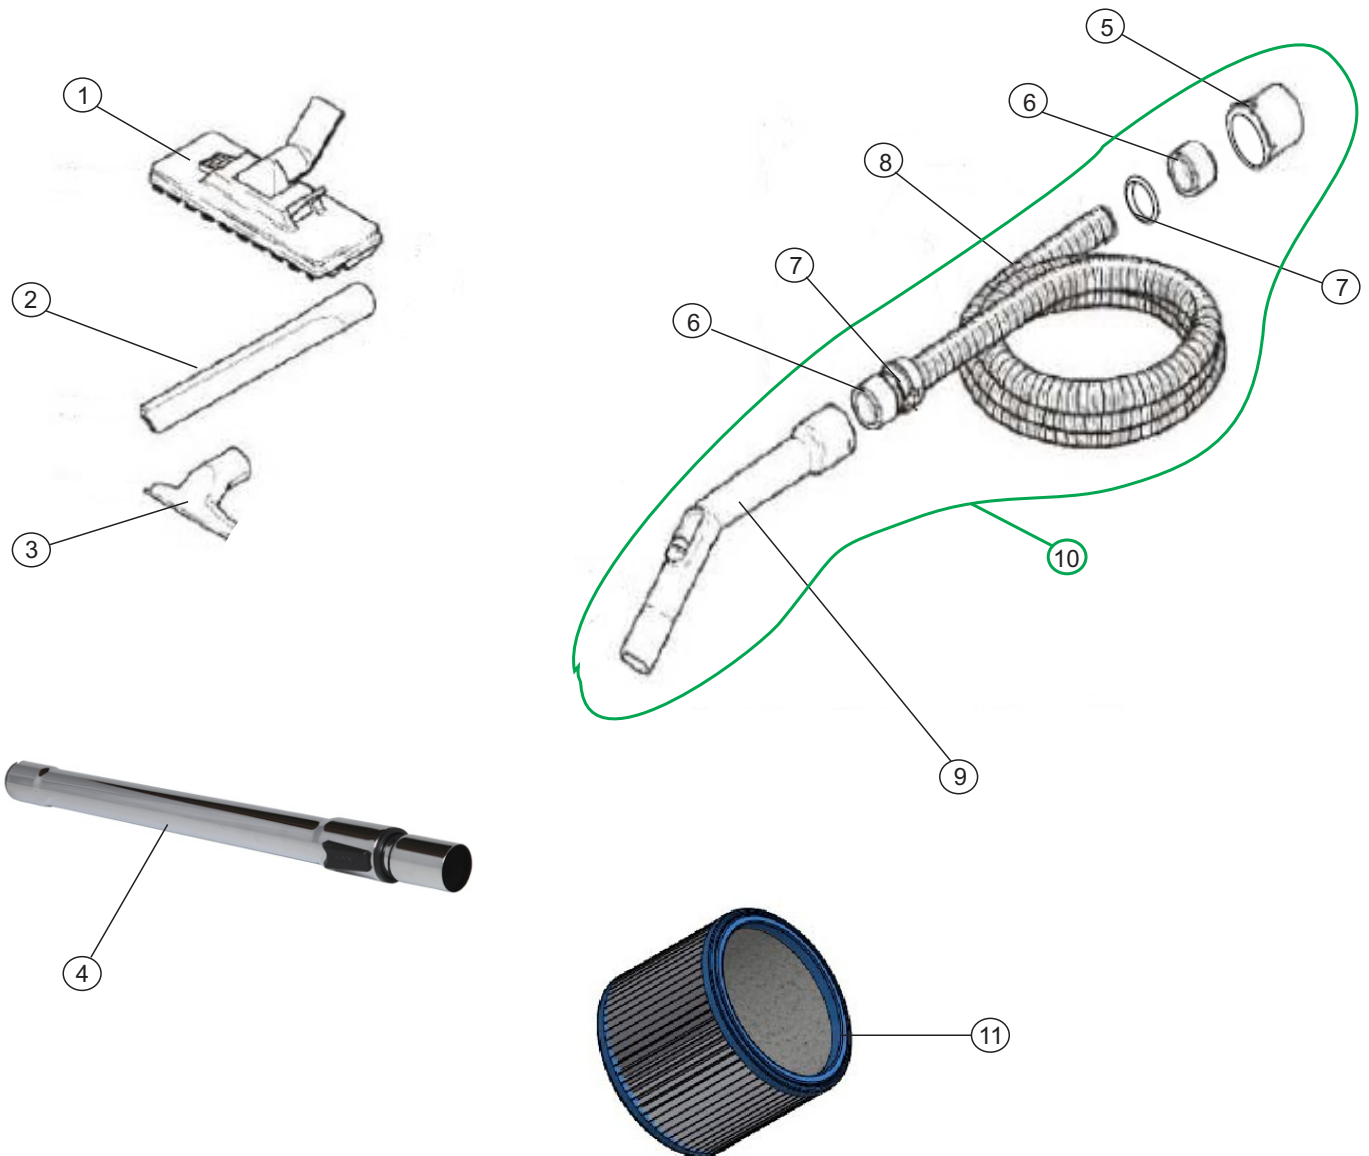

Acessórios - TURBO 1600 25L

POS.	CÓDIGO	DESCRIÇÃO	QUANT.
1	62353001	BICO MULTIPLO C/ PEDAL	1
2	29541000	BICO CANTO 36 AERO (29541)	1
3	14295000	BICO UNIVERSAL 36 AERO PARA ASPIRADORES	1
4	62354000	EXT RETA TELESCÓPICA - AÇO CROMADO	1
5	30000600	CONX GIRAT AERO	1
6	30001700	TERM MANG AERO	2
7	30000100	ANEL TRAVA MANGUEIRA AERO	2
8	30001524	MANG PR 32MM A GRANEL (Vendido por metro)	M
9	60911000	EXTENSAO CURV 32MM AERO (60911)	1
10	90000505	MANG PR 32MM 2,5M PARA BOCAL 36 MM CPL	1
Acessório Opcional			
11	11753000	FILTRO PERMANENTE PP 140 ASPO	1