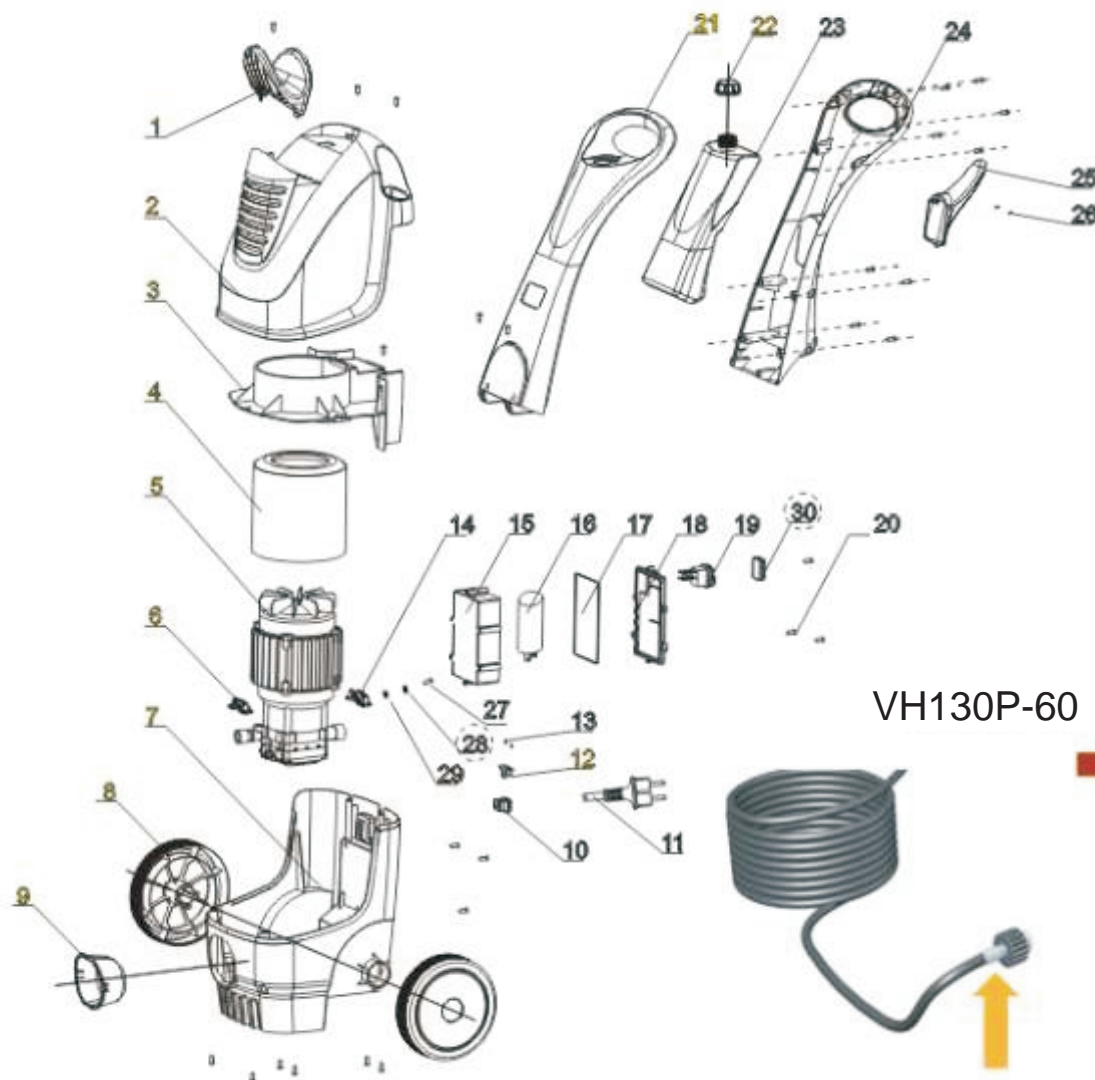

- ➔ KIT N° 1 H7000R2 KIT 1
- ➔ KIT N° 2 H7000R2 KIT 2
- ➔ KIT N° 3 H7000R2 KIT 3
- ➔ KIT N° 4 H7000R2 KIT 4
- ➔ KIT N° 7 H7000R2 KIT 7

- ➔ KIT NR. 1 JUNTAS, GAXETAS, VALVULAS
- ➔ KIT NR. 2 PISTÃO CPL
- ➔ KIT NR. 3 VALVULA BYP CPL
- ➔ KIT NR. 4 KIT MICRO TOTALSTOP
- ➔ KIT NR. 7 VALV TOTALSTOP

Listagem itens Lavadora WAP TOP

P. 1

1	H7000R1001	SUPORTE MANGUEIRA
2	H7000R1002	CARENAGEM SUP TOP
3	H7000R1003	SUPORTE MOTOR
4	H7000R1004	TAMPA MOTOR
5	H7000R1005-110	MOTOR TOP 110V
5	H7000R1005-220	MOTOR TOP 220V
6	H7000R1006	PRESILHA TOP
7	H7000R1007	CARENAGEM INF TOP
8	H7000R1008	RODA TOP
9	H7000R1009	ADAPTADOR SAIDA TOP
10	H7000R1010	SUPORTE CAPO TOP
11	H7000R1011	CABO ELETRICO
12	H7000R1012	PRENSA CABO
13	H7000R1013	PARAFUSO
14	H7000R1014	PRESILHA TOP
15	H7000R1015	CAIXA CAPACITOR TOP
16	H7000R1016-110	CAPACITOR-110V/70
16	H7000R1016-220	CAPACITOR-220V/30
17	H7000R1017	PLACA CAP TOP
18	H7000R1018	TAMPA CAP TOP
19	H7000R1019	INTERRUPTOR TOP
20	H7000R1020	PARAFUSO
21	H7000R1021	ALÇA FRENTE TOP
22	H7000R1022	TAMPA DO REC TOP
23	H7000R1023	RECIPIENTE DET TOP
24	H7000R1024	ALÇA TRAS TOP
25	H7000R1025	SUPORTE TOP
26	H7000R1026	PARAFUSO
27	H7000R1027	PARAFUSO
28	H7000R1028	ARRUELA
29	H7000R1029	ARRUELA
30	H7000R1030	CAPA INTERR TOP
30	VH130P-61	LANÇA BICO TURBO