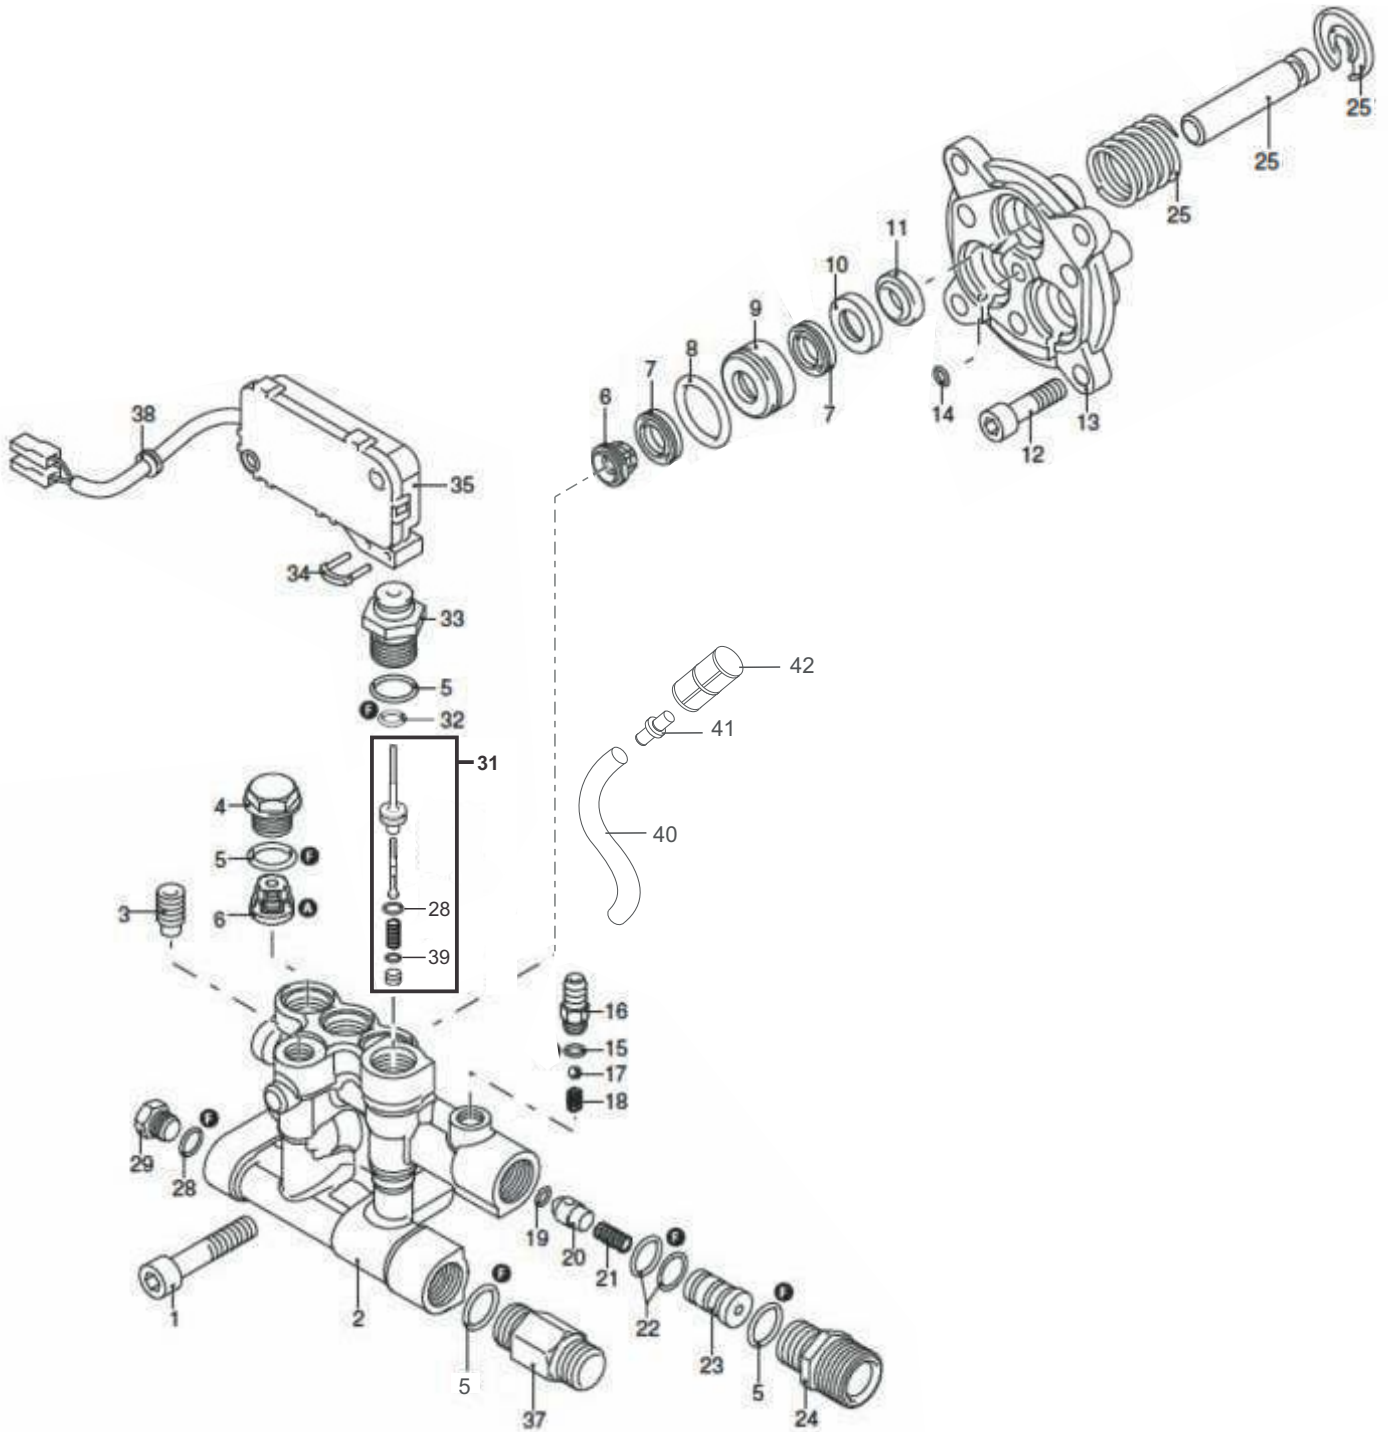

Vista Explodida

Vista Explodida

POS	CÓDIGO	DESCRIÇÃO	QTDE
01	73060390	PARF ALLEN CC M8x50 ZN	3
02	FW001249	CABEÇOTE WAP TITAN	1
03	FW001317	TAMPÃO LATÃO M10x1.5	1
04	FW001250	TAMPÃO SEXT M16x1.5	3
05	15001100	O'RING 14,00x1,78 - 2015	6
06	FW001248	KIT VALVULA S/P COM O'RING	1
07	FW001246	KIT VEDAÇÃO	1
08	70007116	O'RING 21,95x1,78 (2020)	3
09	FW001247	GUIA PISTÃO POSTERIOR WAP TITAN	3
10	FW001245	GUIA PISTÃO CENTRAL WAP TITAN	3
11	FW001244	RETENTOR 12x20x5/7	3
12	70007000	PARF ALLEN CC M8x25 ZN	4
13	FW001242	GUIA PISTÕES WAP TITAN	1
14	48048000	O'RING 4,48x1,78 - 2008	1
15	70020154	O'RING 3,9x1,8 - 70SH 6641	1
16	70000404	ESPIGÃO P/ ADITIVO	1
17	20011120	ESFERA 5,5mm AÇO INOX 304	1
18	13239000	MOLA CONIC CONX SUCC	1
19	70000237	O'RING 4,42 x 2,62 - 2106	1
20	FW001253	VALVULA DE RETENÇÃO	1
21	FW000108	MOLA 14x6,5x0,5x2,8 DA VALVULA DE RETENÇÃO BPS	1
22	70061003	O'RING 9,25x1,78 - 2012	2
23	FW001252	GICLÊ ADITIVO WAP TITAN	1
24	FW001254	CONEXÃO AL M22 x 3/8" BSP SAÍDA DE ÁGUA	1
25	FW001241	KIT PISTÕES WAP TITAN	1
28	31614000	O'RING 10,82x1,78 - 2013	2
29	FW001240	TAMPAO SEXT. 1/4 BSP (LATAO)	1
31	FW001255	BY-PASS WAP TITAN	1
32	63628920	O'RING 3,68 x 1,78 - 2007	1
33	FW001257	CONEXÃO MICRO/BPS M16 x 1.0 (LATÃO)	1
34	FW000100	TRAVA MICRO/BPS	1
35	FW000101	CAIXA MICRO	3
37	FW001251	CONEXÃO AL 3/4" x 3/8" BSP ENTRADA DE ÁGUA	1
38	FW001258	PASSA CABO WAP TITAN	1
39	FW001256	O'RING 7,65 x 1,78 - 2011	1
40	70013001	MANGUEIRA CRISTAL 1/4 X 2,0	1
41	70000111	ESPIGÃO MANGUEIRA 3/8	1
42	64141251	FILTRO SUCÇÃO ADITIVO	1