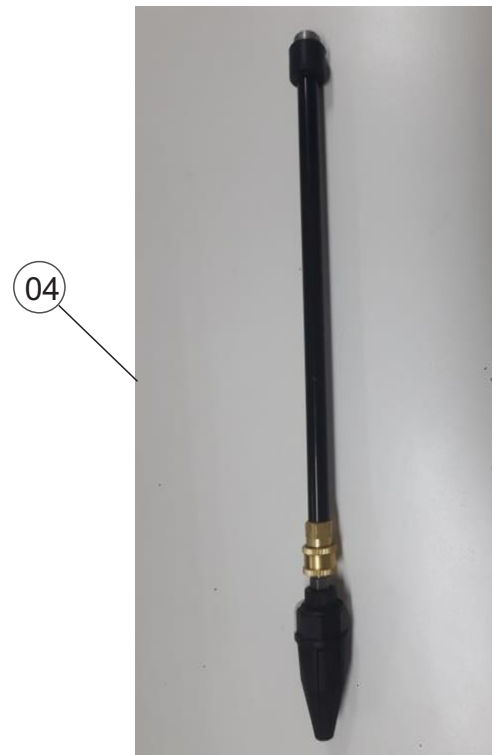

Vista Explodida

Vista Explodida

POS	CÓDIGO	DESCRIÇÃO	QUANT.
1	FW001428	PISTOLA WAP TITAN	1
2	FW001083	LANÇA C/BICO LÉQUE 1,3 CPL - WAP TITAN 220V	1
3	FW001435	LANÇA C/BICO LÉQUE 1,4 CPL - WAP TITAN 127V	1
4	FW006260	LANÇA BICO TURBO CONEXÃO RÁPIDA 1.45mm - CPL	1
5	FW006367	BICO TURBO PROF 045 ROSCA 1/4"	1
6	VB70-0059	ENGATE RÁPIDO	1
7	61115006	MANG. AP 1/4 M22xM22 TRAMA DE AÇO 10 METROS	1
8	FW005682	LANÇA ENGATE RÁPIDO	1