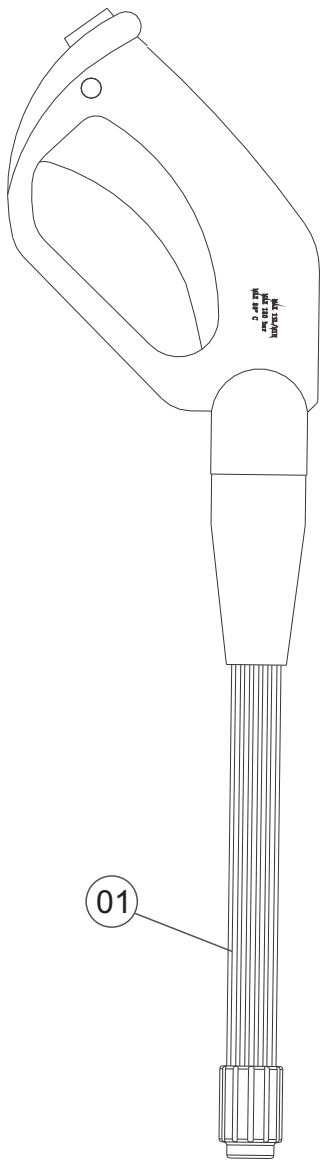

Wap

CATÁLOGO DE PEÇAS PARA REPOSIÇÃO

LAVADORA DE ALTA PRESSÃO TITAN

FW001073 (127V)
FW001074 (220V)

REVISÃO: 06 - Novembro/2019
REFERÊNCIA: VEG02.010

Vista Explodida

Vista Explodida

POS	CÓDIGO	DESCRIÇÃO	QTD
01	43420000	PARF PP 4x16 CP-FC ZN	2
02	FW001662	CAPO WAP TITAN	1
03	FW006112	CONJ MOTOBOMBA AL WAP TITAN CPL - 127V	1
03	FW006113	CONJ MOTOBOMBA AL WAP TITAN CPL - 220V	1
04	FW001075	CHASS WAP TITAN	1
05	FW001188	CONTRA CHAPA 120X13X1,9 MM	2
06	FW001076	EIXO 5/8* WAP TITAN	1
07	FW001197	RODA WAP TITAN 145X5/8*	2
08	FW001193	CALOTA DA RODA WAP TITAN	2
09	FW000662	ABRAC PLASTICO P/ CABO 3x2,5	2
10	FW000661	COPO PORTA LANCA	1
11	30003308	PARF PP 3,5X16 CP-FC ZN	1
12	FW001187	TUBO PORTA ALAVANCA 175X25,4 MM	2
13	FW001196	PARF M5x45 CP-FC ZN PRETO	4
14	70020030	MANIPULO 22 M5X10	2
16	30003308	PARF PP 3,5X16 CP-FC ZN	4
17	12615600	PARF M5x20 CP-FC ZN	2
18	FW000665	SUPTE PLASTICO PARA CABO/MANGUEIRA	1
19	FW001081	ALAV WAP TITAN	1
20	FW000663	SUPORTE LANCA / PISTOLA	1
21	FW000449	ARR LISA 5MM	4
22	FW001312	PARF AA 5.5x25 CP-FC ZN	2
23	FW000755	ARR LISA 5/8*	4
24	FW001194	PINO CUPILHA 1/8* X 1	2
25	VH130P-64	CABO ELETRICO 3X2,5	1
26	FW001195	PARF ALLEN CC M5X45 PRETO OLEADO	4
27	70001023	ESPIGÃO ACRÍLICO COM FILTRO	1
28	31080020	RODA WAP PODIUM/TITAN	2

Vista Explodida

Vista Explodida

POS	CÓDIGO	DESCRIÇÃO	QUANT.
1	FW001428	PISTOLA WAP TITAN	1
2	FW001083	LANÇA C/BICO LÉQUE 1,3 CPL - WAP TITAN 220V	1
3	FW001435	LANÇA C/BICO LÉQUE 1,4 CPL - WAP TITAN 127V	1
4	FW006260	LANÇA BICO TURBO CONEXÃO RÁPIDA 1.45mm - CPL	1
5	FW006367	BICO TURBO PROF 045 ROSCA 1/4"	1
6	VB70-0059	ENGATE RÁPIDO	1
7	61115006	MANG. AP 1/4 M22xM22 TRAMA DE AÇO 10 METROS	1
8	FW005682	LANÇA ENGATE RÁPIDO	1