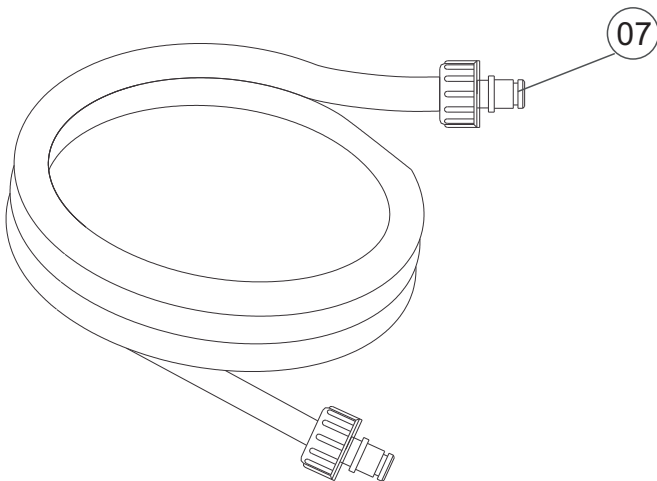

Vista Explodida

Vista Explodida

POS	CÓDIGO	DESCRIÇÃO	QTDE
01	73060390	PARF ALLEN CC M8x50 ZN	3
02	FW001249	CABEÇOTE WAP TITAN	1
03	FW001317	TAMPÃO LATÃO M10x1.5	1
04	FW001250	TAMPÃO SEXT M16x1.5	3
05	15001100	O'RING 14,00x1,78 - 2015	6
06	FW001248	KIT VALVULA S/P COM O'RING	1
07	FW001246	KIT VEDAÇÃO	1
08	70007116	O'RING 21,95x1,78 (2020)	3
09	FW001247	GUIA PISTÃO POSTERIOR WAP TITAN	3
10	FW001245	GUIA PISTÃO CENTRAL WAP TITAN	3
11	FW001244	RETENTOR 12x20x5/7	3
12	70007000	PARF ALLEN CC M8x25 ZN	4
13	FW001242	GUIA PISTÕES WAP TITAN	1
14	48048000	O'RING 4,48x1,78 - 2008	1
15	70020154	O'RING 3,9x1,8 - 70SH 6641	1
16	70000404	ESPIGÃO P/ ADITIVO	1
17	20011120	ESFERA 5,5mm AÇO INOX 304	1
18	13239000	MOLA CONIC CONX SUCC	1
19	70000237	O'RING 4,42 x 2,62 - 2106	1
20	FW001253	VALVULA DE RETENÇÃO	1
21	FW000108	MOLA 14x6,5x0,5x2,8 DA VALVULA DE RETENÇÃO BPS	1
22	70061003	O'RING 9,25x1,78 - 2012	2
23	FW001252	GICLÊ ADITIVO WAP TITAN	1
24	FW001254	CONEXÃO AL M22 x 3/8" BSP SAÍDA DE ÁGUA	1
25	FW001241	KIT PISTÕES WAP TITAN	1
28	31614000	O'RING 10,82x1,78 - 2013	2
29	FW001240	TAMPAO SEXT. 1/4 BSP (LATAO)	1
31	FW001255	BY-PASS WAP TITAN	1
32	63628920	O'RING 3,68 x 1,78 - 2007	1
33	FW001257	CONEXÃO MICRO/BPS M16 x 1.0 (LATÃO)	1
34	FW000100	TRAVA MICRO/BPS	1
35	FW000101	CAIXA MICRO	3
37	FW001251	CONEXÃO AL 3/4" x 3/8" BSP ENTRADA DE ÁGUA	1
38	FW001258	PASSA CABO WAP TITAN	1
39	FW001256	O'RING 7,65 x 1,78 - 2011	1
40	70013001	MANGUEIRA CRISTAL 1/4 X 2,0	1
41	70000111	ESPIGÃO MANGUEIRA 3/8	1
42	64141251	FILTRO SUCÇÃO ADITIVO	1

Vista Explodida

Vista Explodida

POS	CÓDIGO	DESCRIÇÃO	QUANT.
1	FW001428	PISTOLA WAP TITAN	1
2	FW001083	LANÇA C/BICO LÉQUE 1,3 CPL - WAP TITAN 220V	1
3	FW001435	LANÇA C/BICO LÉQUE 1,4 CPL - WAP TITAN 127V	1
4	FW006260	LANÇA BICO TURBO CONEXÃO RÁPIDA 1.45mm - CPL	1
5	FW006367	BICO TURBO PROF 045 ROSCA 1/4"	1
6	VB70-0059	ENGATE RÁPIDO	1
7	61115006	MANG. AP 1/4 M22xM22 TRAMA DE AÇO 10 METROS	1
8	FW005682	LANÇA ENGATE RÁPIDO	1