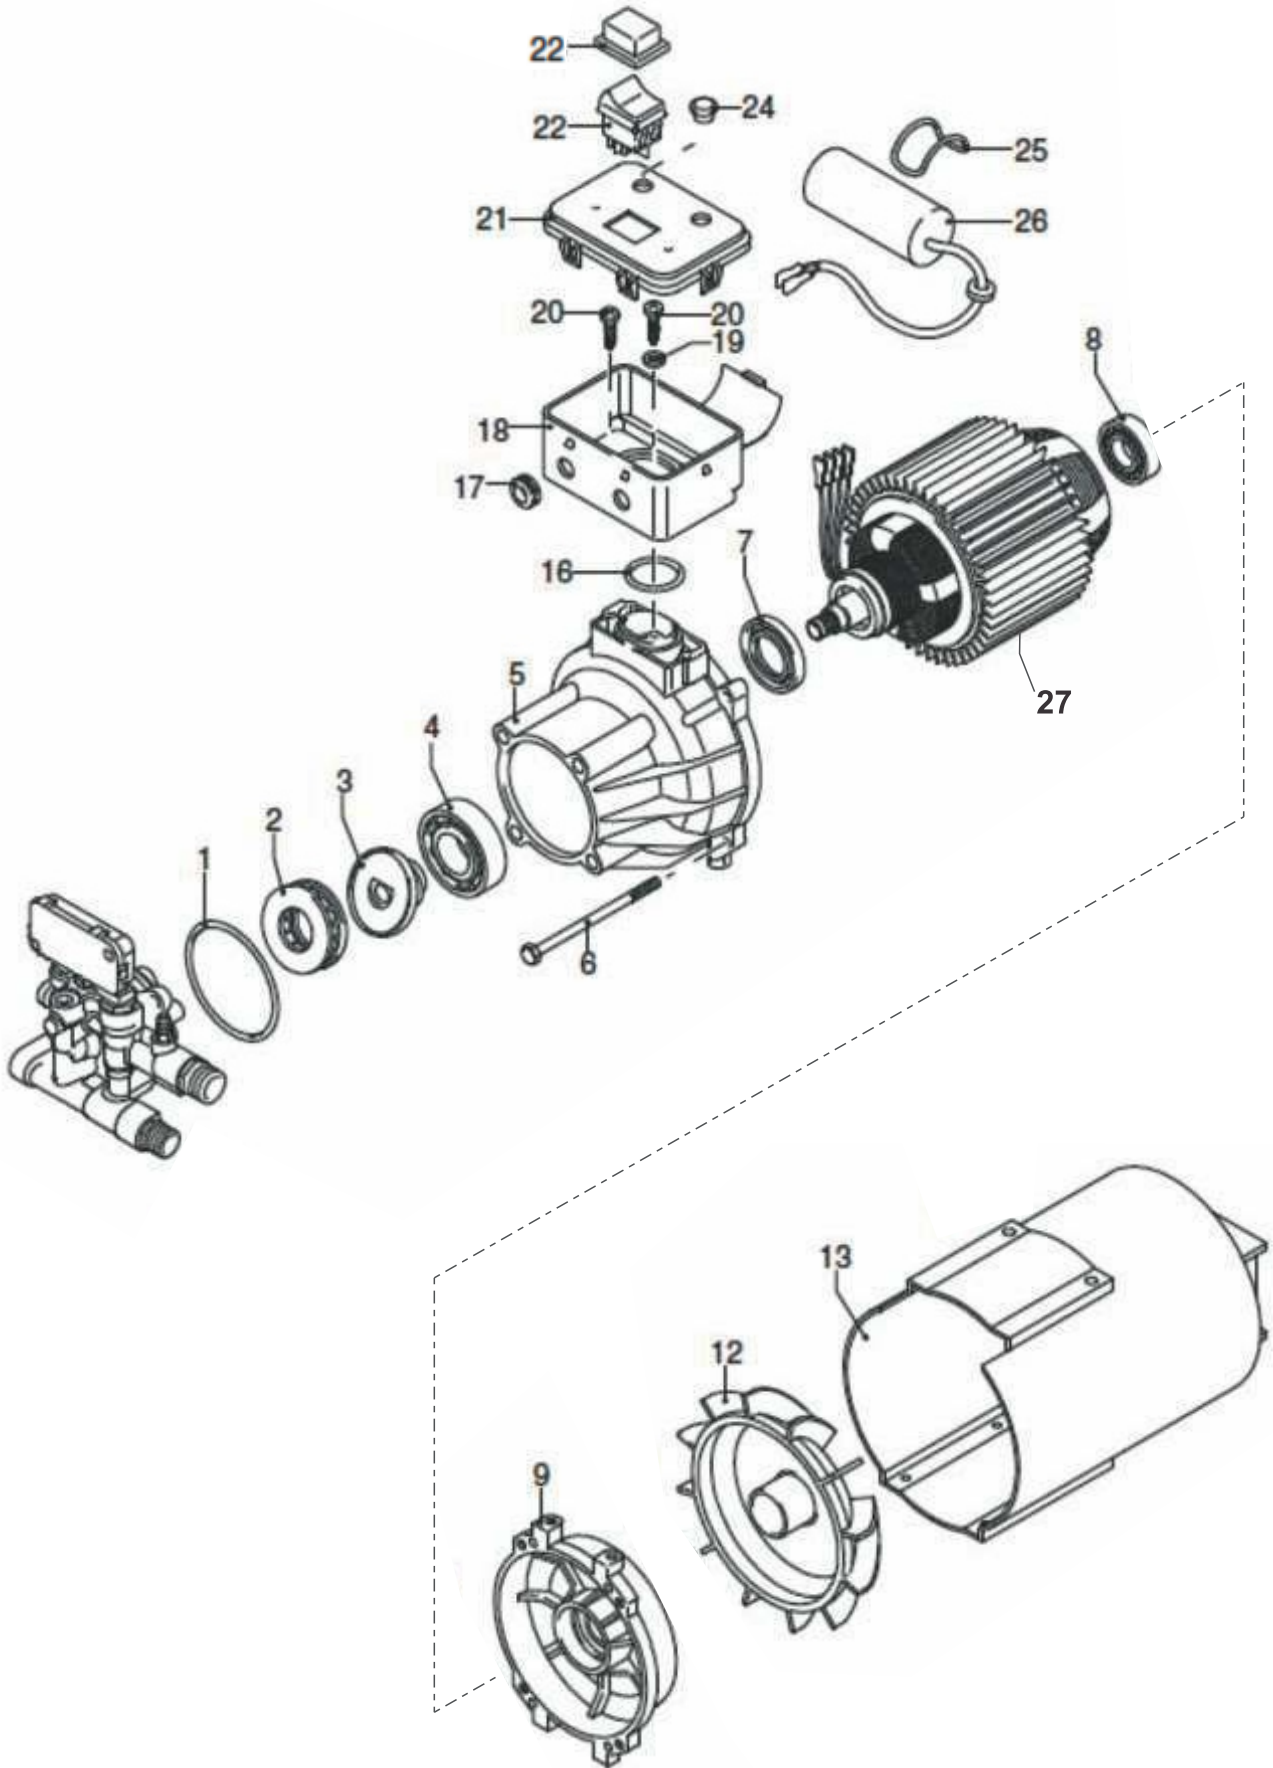

Vista Explodida

Vista Explodida

POS	CÓDIGO	DESCRIÇÃO	QTDE
01	FW001243	O'RING 71,12x1,78 - 2149	1
02	FW001239	ROLAMENTO ESFERA	1
03	FW001238	CAME WAP TITAN 220V	1
03	FW001319	CAME WAP TITAN 127V	1
04	74011550	ROLAMENTO 6304 Z C3	1
05	FW001236	CARTER WAP TITAN	1
06	FW001267	PARF SEXT M5x90 ZN ROSCA PARCIAL	4
07	FW001237	RETENTOR 25x42x7/8	1
08	30010020	ROLAMENTO 6203Z	1
09	FW001233	TAMPA DO MOTOR WAP TITAN	1
12	FW001232	VENTOINHA WAP TITAN	1
13	FW001231	PROTEÇÃO DO MOTOR WAP TITAN	1
16	FW001264	O'RING 31,42 x 2,62 - 2124	1
17	FW001258	PASSA CABO	3
18	FW001261	CAIXA ELÉTRICA WAP TITAN	1
19	FW001265	ARRUELA SERRILHADA 4mm	1
20	41489000	PARF M4x12 CP-FC ZN	3
21	FW001263	TAMPA CAIXA ELÉTRICA	1
22	VB70-0052	INTERRUPTOR	1
25	FW001262	O'RING 48,9 x 2,62 - 2135 (WAP TITAN 220V)	1
25	FW001318	O'RING 59,99 x 2,62 - 2142 (WAP TITAN 127V)	1
26	FW001259	CAPACITOR 30µF 450V 50/60Hz (WAP TITAN 220V)	1
26	FW001260	CAPACITOR 80µF 350V 50/60Hz (WAP TITAN 127V)	1
27	FW001234	MOTOR 127V 1~ 60Hz 1,6kW (POS. 3/4/5/7/8/9/12/13)	1
27	FW001235	MOTOR 220V 1~ 60Hz 2,3kW (POS. 3/4/5/7/8/9/12/13)	1