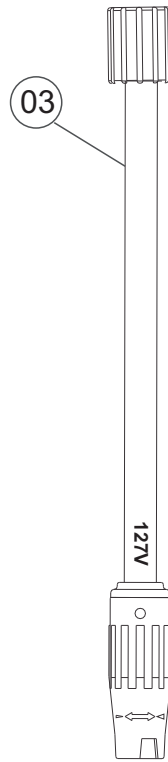

Vista Explodida

Vista Explodida

POS	CÓDIGO	DESCRIÇÃO	QUANT.
1	FW001428	PISTOLA WAP TITAN	1
2	FW001083	LANÇA C/BICO LÉQUE 1,3 CPL - WAP TITAN 220V	1
3	FW001435	LANÇA C/BICO LÉQUE 1,4 CPL - WAP TITAN 127V	1
4	FW006260	LANÇA BICO TURBO CONEXÃO RÁPIDA 1.45mm - CPL	1
5	FW006367	BICO TURBO PROF 045 ROSCA 1/4"	1
6	VB70-0059	ENGATE RÁPIDO	1
7	61115006	MANG. AP 1/4 M22xM22 TRAMA DE AÇO 10 METROS	1
8	FW005682	LANÇA ENGATE RÁPIDO	1