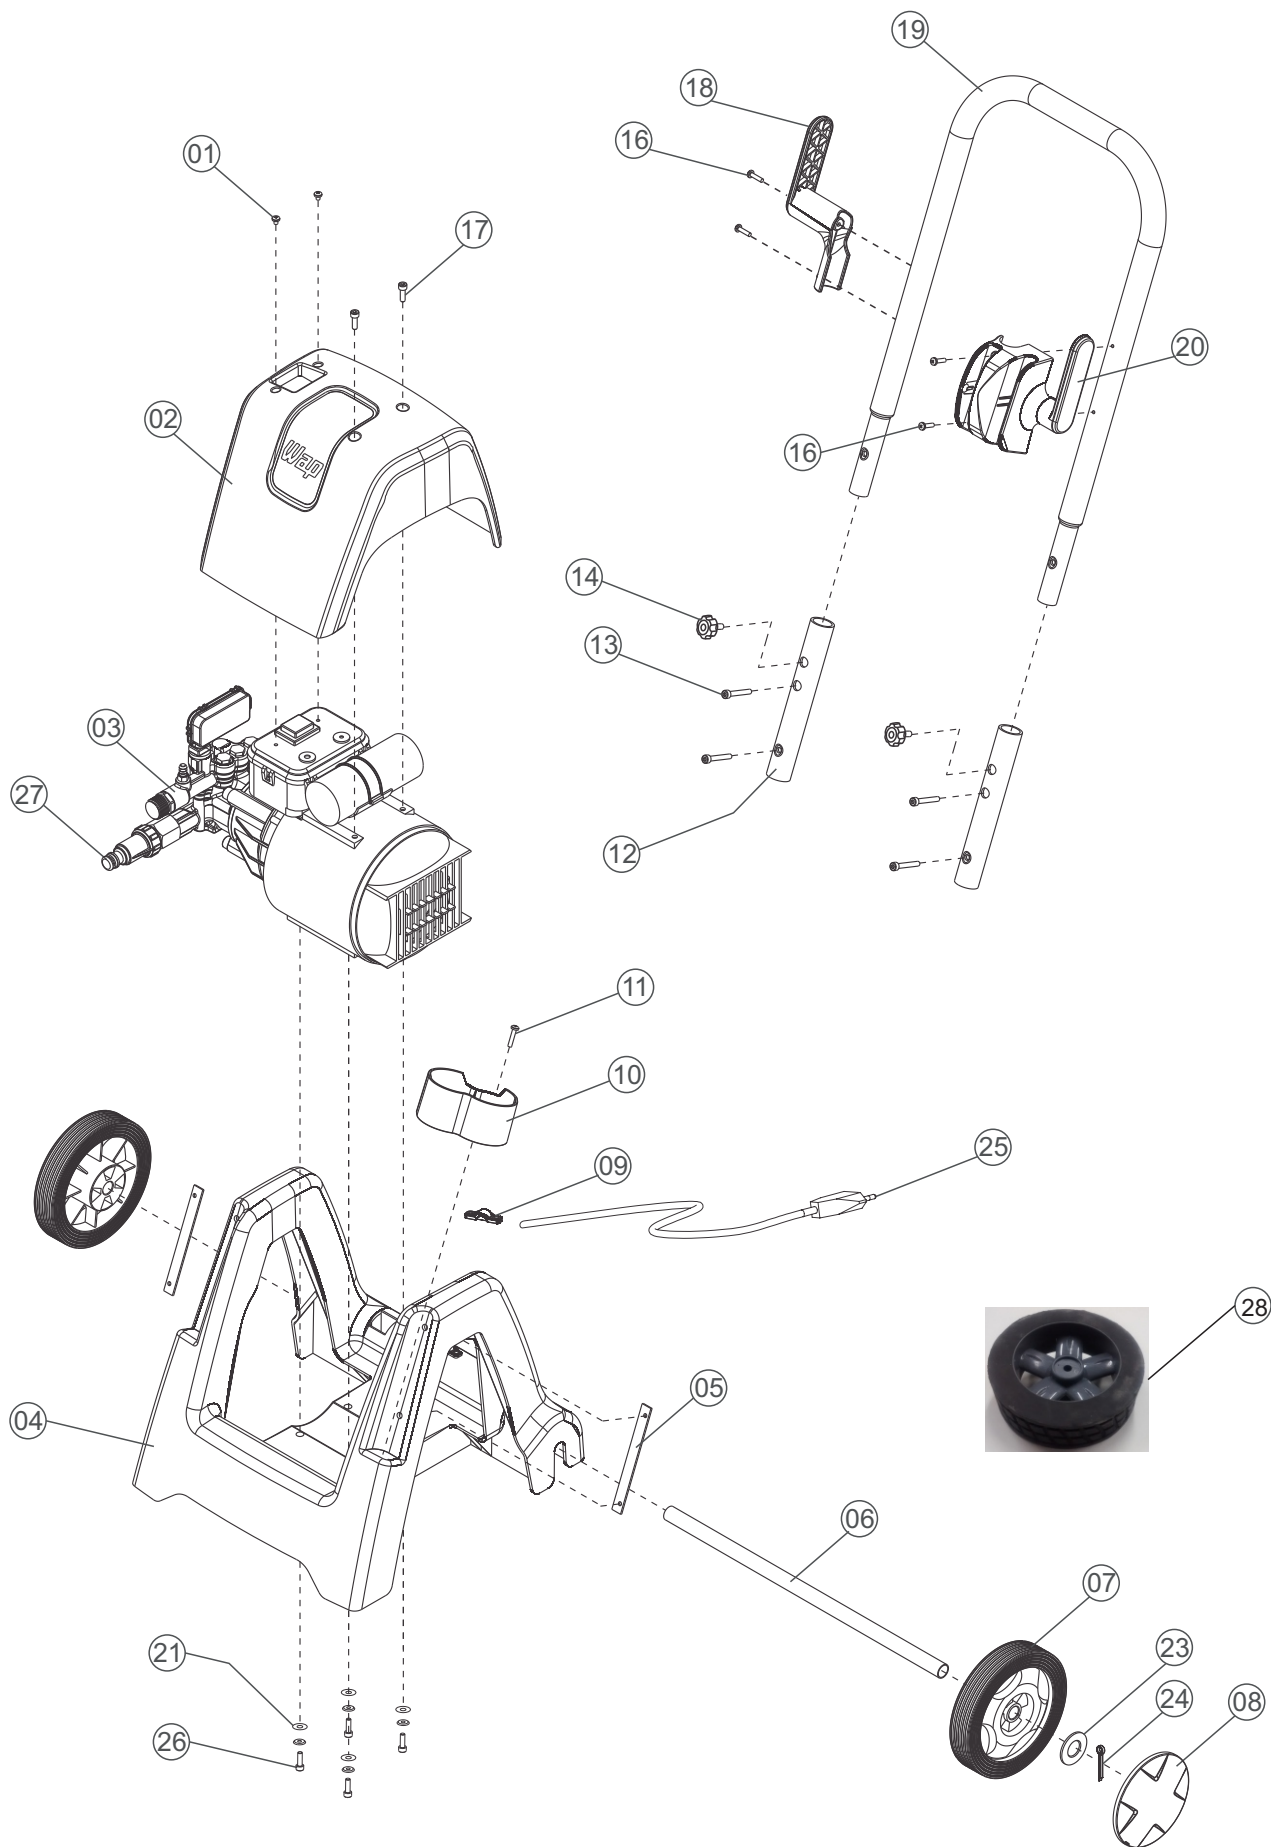

Wap

CATÁLOGO DE PEÇAS PARA REPOSIÇÃO

LAVADORA DE ALTA PRESSÃO TITAN

FW001073 (127V)
FW001074 (220V)

REVISÃO: 06 - Novembro/2019
REFERÊNCIA: VEG02.010

Vista Explodida

Vista Explodida

POS	CÓDIGO	DESCRIÇÃO	QTD
01	43420000	PARF PP 4x16 CP-FC ZN	2
02	FW001662	CAPO WAP TITAN	1
03	FW006112	CONJ MOTOBOMBA AL WAP TITAN CPL - 127V	1
03	FW006113	CONJ MOTOBOMBA AL WAP TITAN CPL - 220V	1
04	FW001075	CHASS WAP TITAN	1
05	FW001188	CONTRA CHAPA 120X13X1,9 MM	2
06	FW001076	EIXO 5/8* WAP TITAN	1
07	FW001197	RODA WAP TITAN 145X5/8*	2
08	FW001193	CALOTA DA RODA WAP TITAN	2
09	FW000662	ABRAC PLASTICO P/ CABO 3x2,5	2
10	FW000661	COPO PORTA LANCA	1
11	30003308	PARF PP 3,5X16 CP-FC ZN	1
12	FW001187	TUBO PORTA ALAVANCA 175X25,4 MM	2
13	FW001196	PARF M5x45 CP-FC ZN PRETO	4
14	70020030	MANIPULO 22 M5X10	2
16	30003308	PARF PP 3,5X16 CP-FC ZN	4
17	12615600	PARF M5x20 CP-FC ZN	2
18	FW000665	SUPTE PLASTICO PARA CABO/MANGUEIRA	1
19	FW001081	ALAV WAP TITAN	1
20	FW000663	SUPORTE LANCA / PISTOLA	1
21	FW000449	ARR LISA 5MM	4
22	FW001312	PARF AA 5.5x25 CP-FC ZN	2
23	FW000755	ARR LISA 5/8*	4
24	FW001194	PINO CUPILHA 1/8* X 1	2
25	VH130P-64	CABO ELETRICO 3X2,5	1
26	FW001195	PARF ALLEN CC M5X45 PRETO OLEADO	4
27	70001023	ESPIGÃO ACRÍLICO COM FILTRO	1
28	31080020	RODA WAP PODIUM/TITAN	2

Vista Explodida

Vista Explodida

POS	CÓDIGO	DESCRIÇÃO	QUANT.
1	FW001428	PISTOLA WAP TITAN	1
2	FW001083	LANÇA C/BICO LÉQUE 1,3 CPL - WAP TITAN 220V	1
3	FW001435	LANÇA C/BICO LÉQUE 1,4 CPL - WAP TITAN 127V	1
4	FW006260	LANÇA BICO TURBO CONEXÃO RÁPIDA 1.45mm - CPL	1
5	FW006367	BICO TURBO PROF 045 ROSCA 1/4"	1
6	VB70-0059	ENGATE RÁPIDO	1
7	61115006	MANG. AP 1/4 M22xM22 TRAMA DE AÇO 10 METROS	1
8	FW005682	LANÇA ENGATE RÁPIDO	1