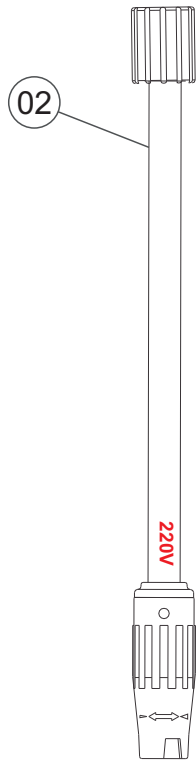

Wap

CATÁLOGO DE PEÇAS PARA REPOSIÇÃO

LAVADORA DE ALTA PRESSÃO TITAN

FW001073 (127V)
FW001074 (220V)

REVISÃO: 06 - Novembro/2019
REFERÊNCIA: VEG02.010

Vista Explodida

Vista Explodida

POS	CÓDIGO	DESCRIÇÃO	QTD
01	43420000	PARF PP 4x16 CP-FC ZN	2
02	FW001662	CAPO WAP TITAN	1
03	FW006112	CONJ MOTOBOMBA AL WAP TITAN CPL - 127V	1
03	FW006113	CONJ MOTOBOMBA AL WAP TITAN CPL - 220V	1
04	FW001075	CHASS WAP TITAN	1
05	FW001188	CONTRA CHAPA 120X13X1,9 MM	2
06	FW001076	EIXO 5/8* WAP TITAN	1
07	FW001197	RODA WAP TITAN 145X5/8*	2
08	FW001193	CALOTA DA RODA WAP TITAN	2
09	FW000662	ABRAC PLASTICO P/ CABO 3x2,5	2
10	FW000661	COPO PORTA LANCA	1
11	30003308	PARF PP 3,5X16 CP-FC ZN	1
12	FW001187	TUBO PORTA ALAVANCA 175X25,4 MM	2
13	FW001196	PARF M5x45 CP-FC ZN PRETO	4
14	70020030	MANIPULO 22 M5X10	2
16	30003308	PARF PP 3,5X16 CP-FC ZN	4
17	12615600	PARF M5x20 CP-FC ZN	2
18	FW000665	SUPTE PLASTICO PARA CABO/MANGUEIRA	1
19	FW001081	ALAV WAP TITAN	1
20	FW000663	SUPORTE LANCA / PISTOLA	1
21	FW000449	ARR LISA 5MM	4
22	FW001312	PARF AA 5.5x25 CP-FC ZN	2
23	FW000755	ARR LISA 5/8*	4
24	FW001194	PINO CUPILHA 1/8* X 1	2
25	VH130P-64	CABO ELETRICO 3X2,5	1
26	FW001195	PARF ALLEN CC M5X45 PRETO OLEADO	4
27	70001023	ESPIGÃO ACRÍLICO COM FILTRO	1
28	31080020	RODA WAP PODIUM/TITAN	2

Vista Explodida

Vista Explodida

POS	CÓDIGO	DESCRIÇÃO	QUANT.
1	FW001428	PISTOLA WAP TITAN	1
2	FW001083	LANÇA C/BICO LÉQUE 1,3 CPL - WAP TITAN 220V	1
3	FW001435	LANÇA C/BICO LÉQUE 1,4 CPL - WAP TITAN 127V	1
4	FW006260	LANÇA BICO TURBO CONEXÃO RÁPIDA 1.45mm - CPL	1
5	FW006367	BICO TURBO PROF 045 ROSCA 1/4"	1
6	VB70-0059	ENGATE RÁPIDO	1
7	61115006	MANG. AP 1/4 M22xM22 TRAMA DE AÇO 10 METROS	1
8	FW005682	LANÇA ENGATE RÁPIDO	1