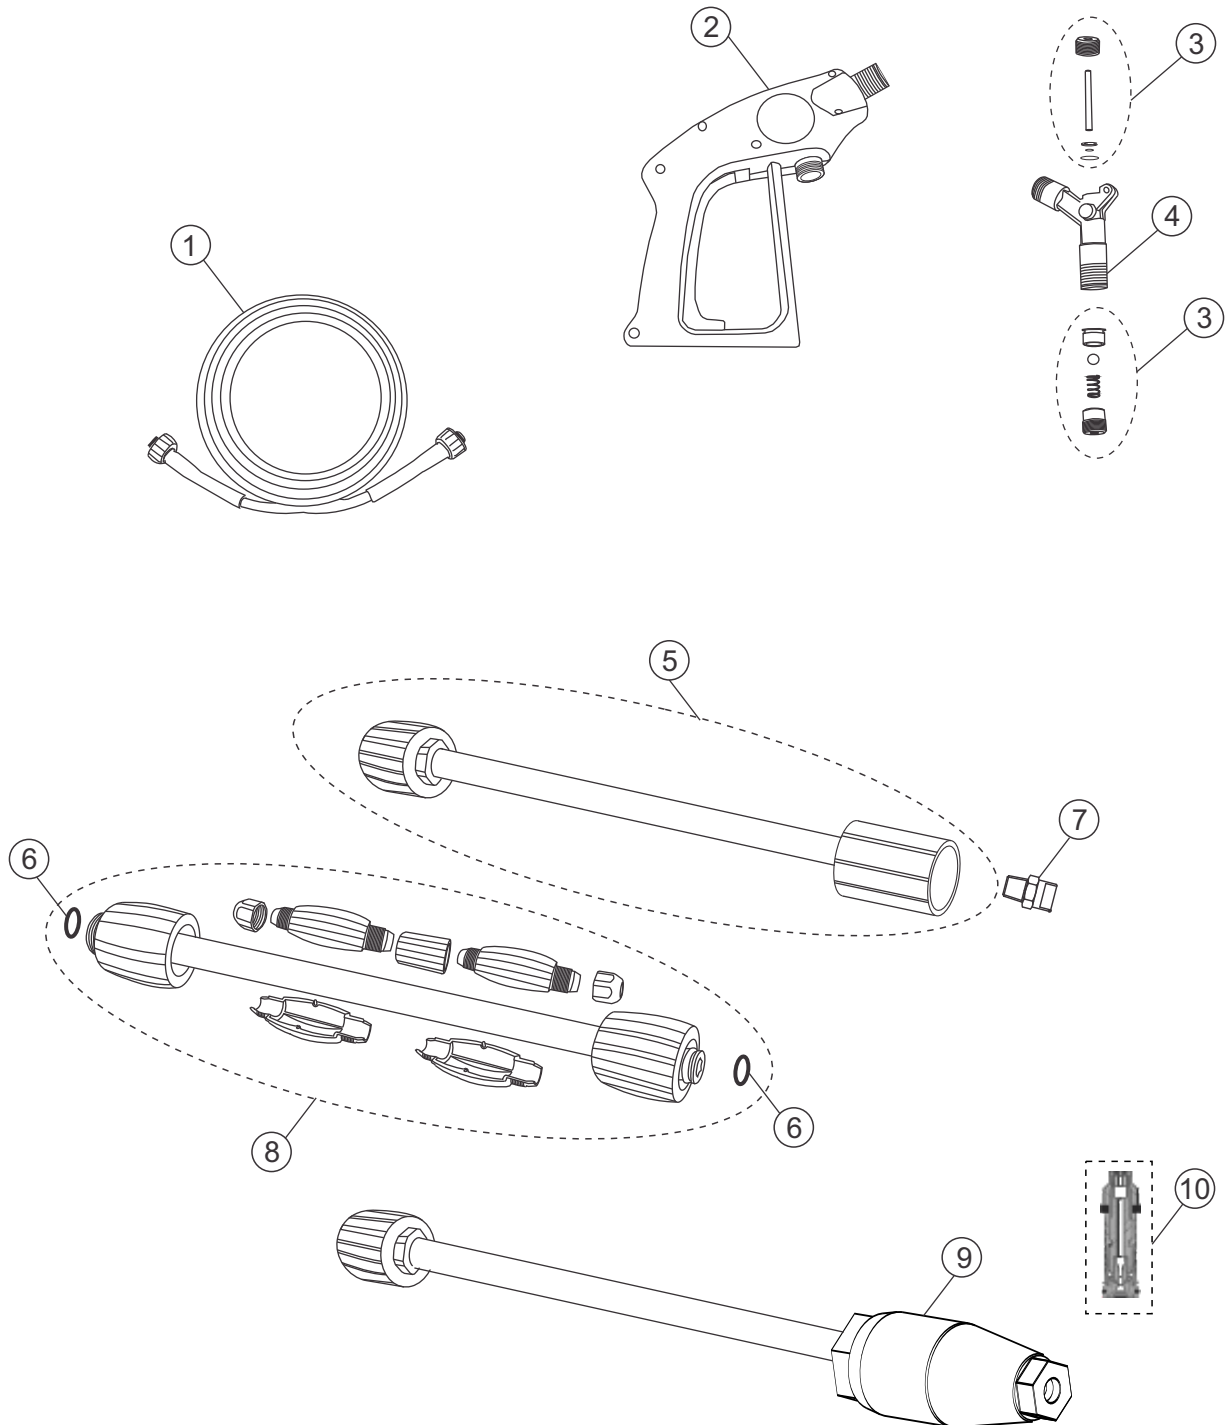

Pistola M22 / Lança M22

Pistola M22 / Lança M22

POS.	CODIGO	DESCRIÇÃO	QTDE
1	61115006	MANG AP 1/4 M22xM22 TRAMA DE AÇO 10 METROS	1
2	FW000812	PISTOLA TST WAP CPL M22	1
3	FW000892	KIT REPARO PISTOLA	1
4	FW000743	CORPO PISTOLA M22	1
5	FW000763	LANÇA 330mm AÇO INOX COM BICO COMB 1/2 CPL	1
6	20100588	O-RING 9,19x2,62 2110	2
7	78130003	BICO AP W-2510 1/8 MEG	1
8	FW000740	PROLONGADOR PARA LANÇA INOX M-22	1
9	FW000798	BICO TURBO C/ LANÇA INOX 330mm 2,2mm M-22 CPL	1
10	FW000805	KIT CORPO ROT BICO TURBO 2,2	1