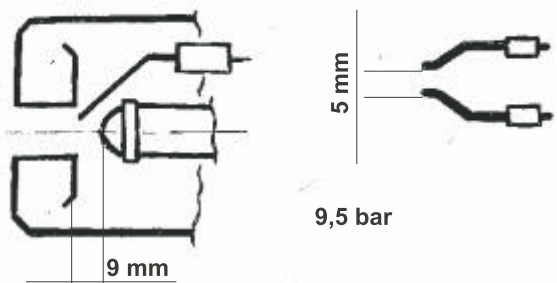

REGULAGEM DOS ELETRODOS