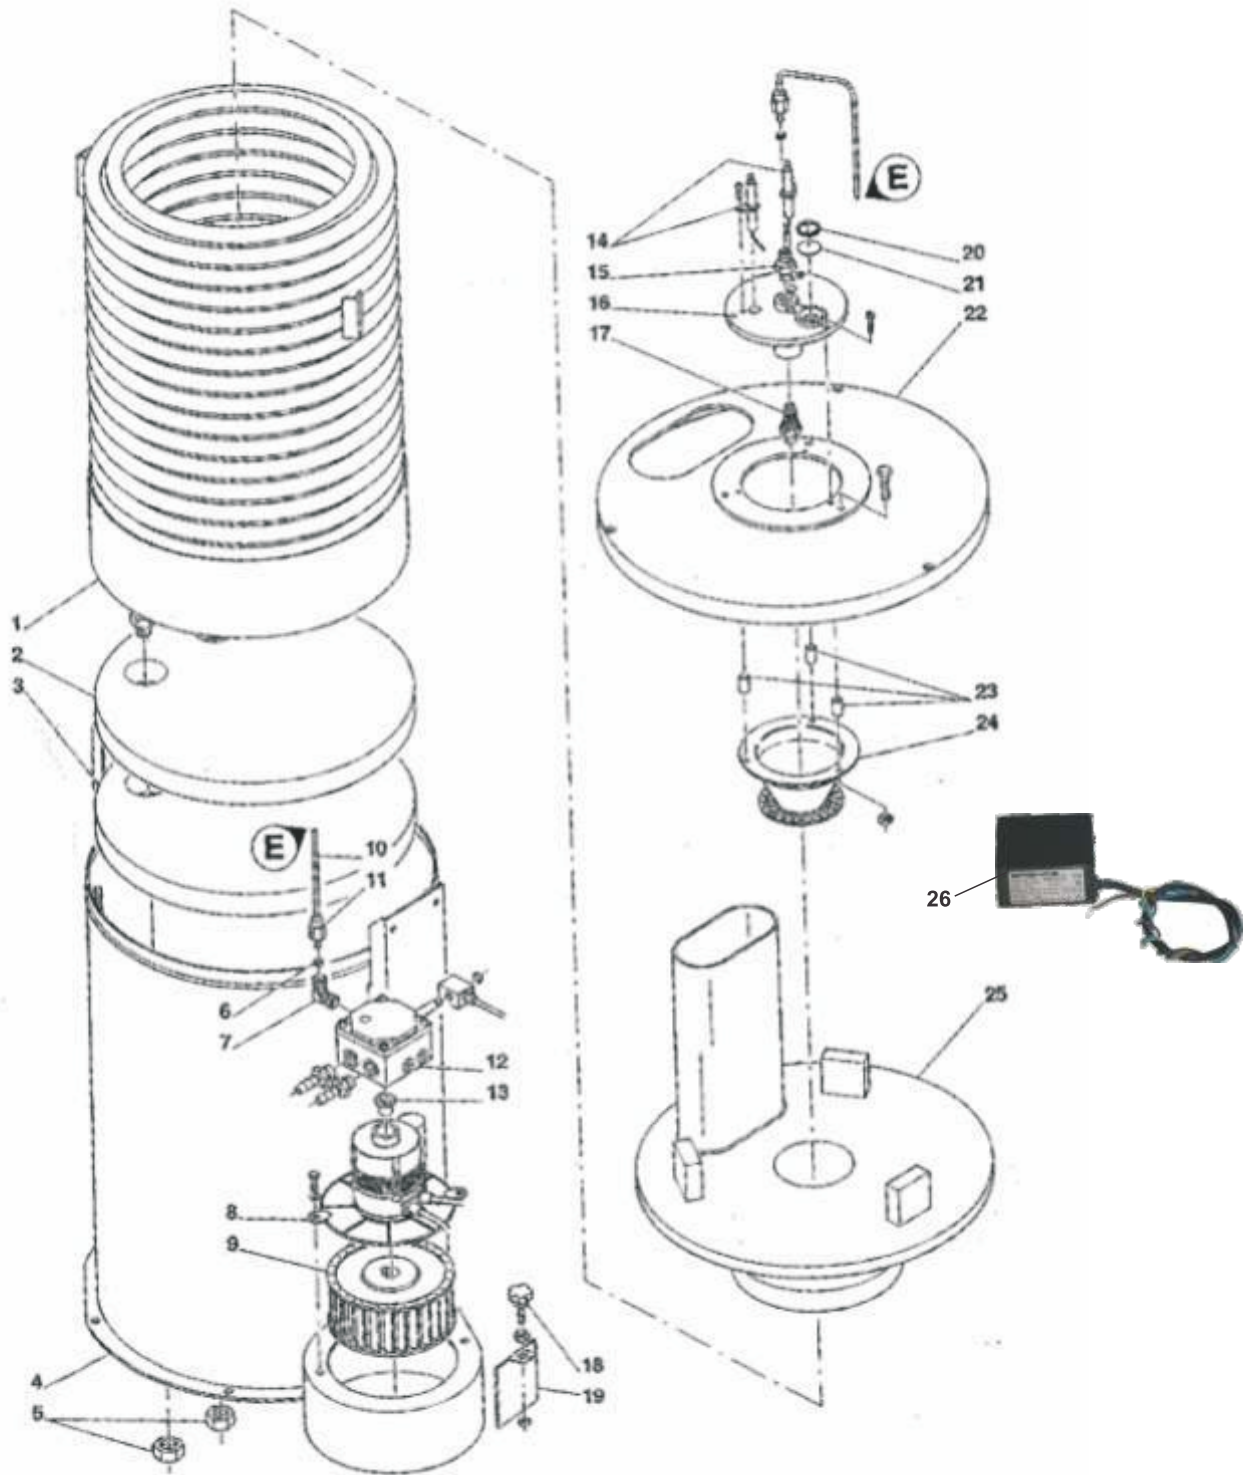

Serpentina

Serpentina

POS.	CÓDIGO	DESCRIÇÃO	QTDE.
1	FW001552	SERPENTINA PULITECNO	1
2	2500575	CHAPA DE ISOLAÇÃO SUP	2
3	2500575	CHAPA DE ISOLAÇÃO INF	1
4	2301001	PROTEÇÃO EXTERNA SERP 15LT	1
5	2500773	PORCA LAT 3/8	2
7	2501295	COTOVELO 1/8 X 1/8 BSP SERP TERM	1
8	1560148	MOTOR EL 230V 50/60HZ	230V
9	1540057	VENTOINHA HOR D160 X 60	50HZ
9	1540065	VENTOINHA HOR D146 X 52 F12,7	60HZ
10	2502865	TUBO DE COBRE	1
12	1640465	BOMBA DE COMBUSTIVEL QUER	1
13	1820001	ACOPLAMENTO BOMBA COMB	1
14	2501303	ELETRODO	2
15	2502867	NIPEL 1/8" X 1/8" BSP SERP TERM	1
16	2501302	SUORTE SUP QUEIM	1
17	44077000	BICO INJET QUEIM 1.50 60G	1
18	1900003	MANOPLA 8L M56 X 50	1
19	2502866	REGULADOR DE AR QUEIM	1
20	1380017	ANEL ELAST INT	1
21	1900101	VIDRO INSPEC QUEIM	1
22	2600397	TAMPA SERPENTINA SUP	1
23	2501322	TUBO DISTANCIADOR	1
24	2501305	DIRECIONADOR DE AR QUEIM	1
25	2501298	TAMPA SERPENTINA INF	1
26	1500349	TRANSFORMADOR IGNIÇÃO 220V/50-60HZ TERM	1