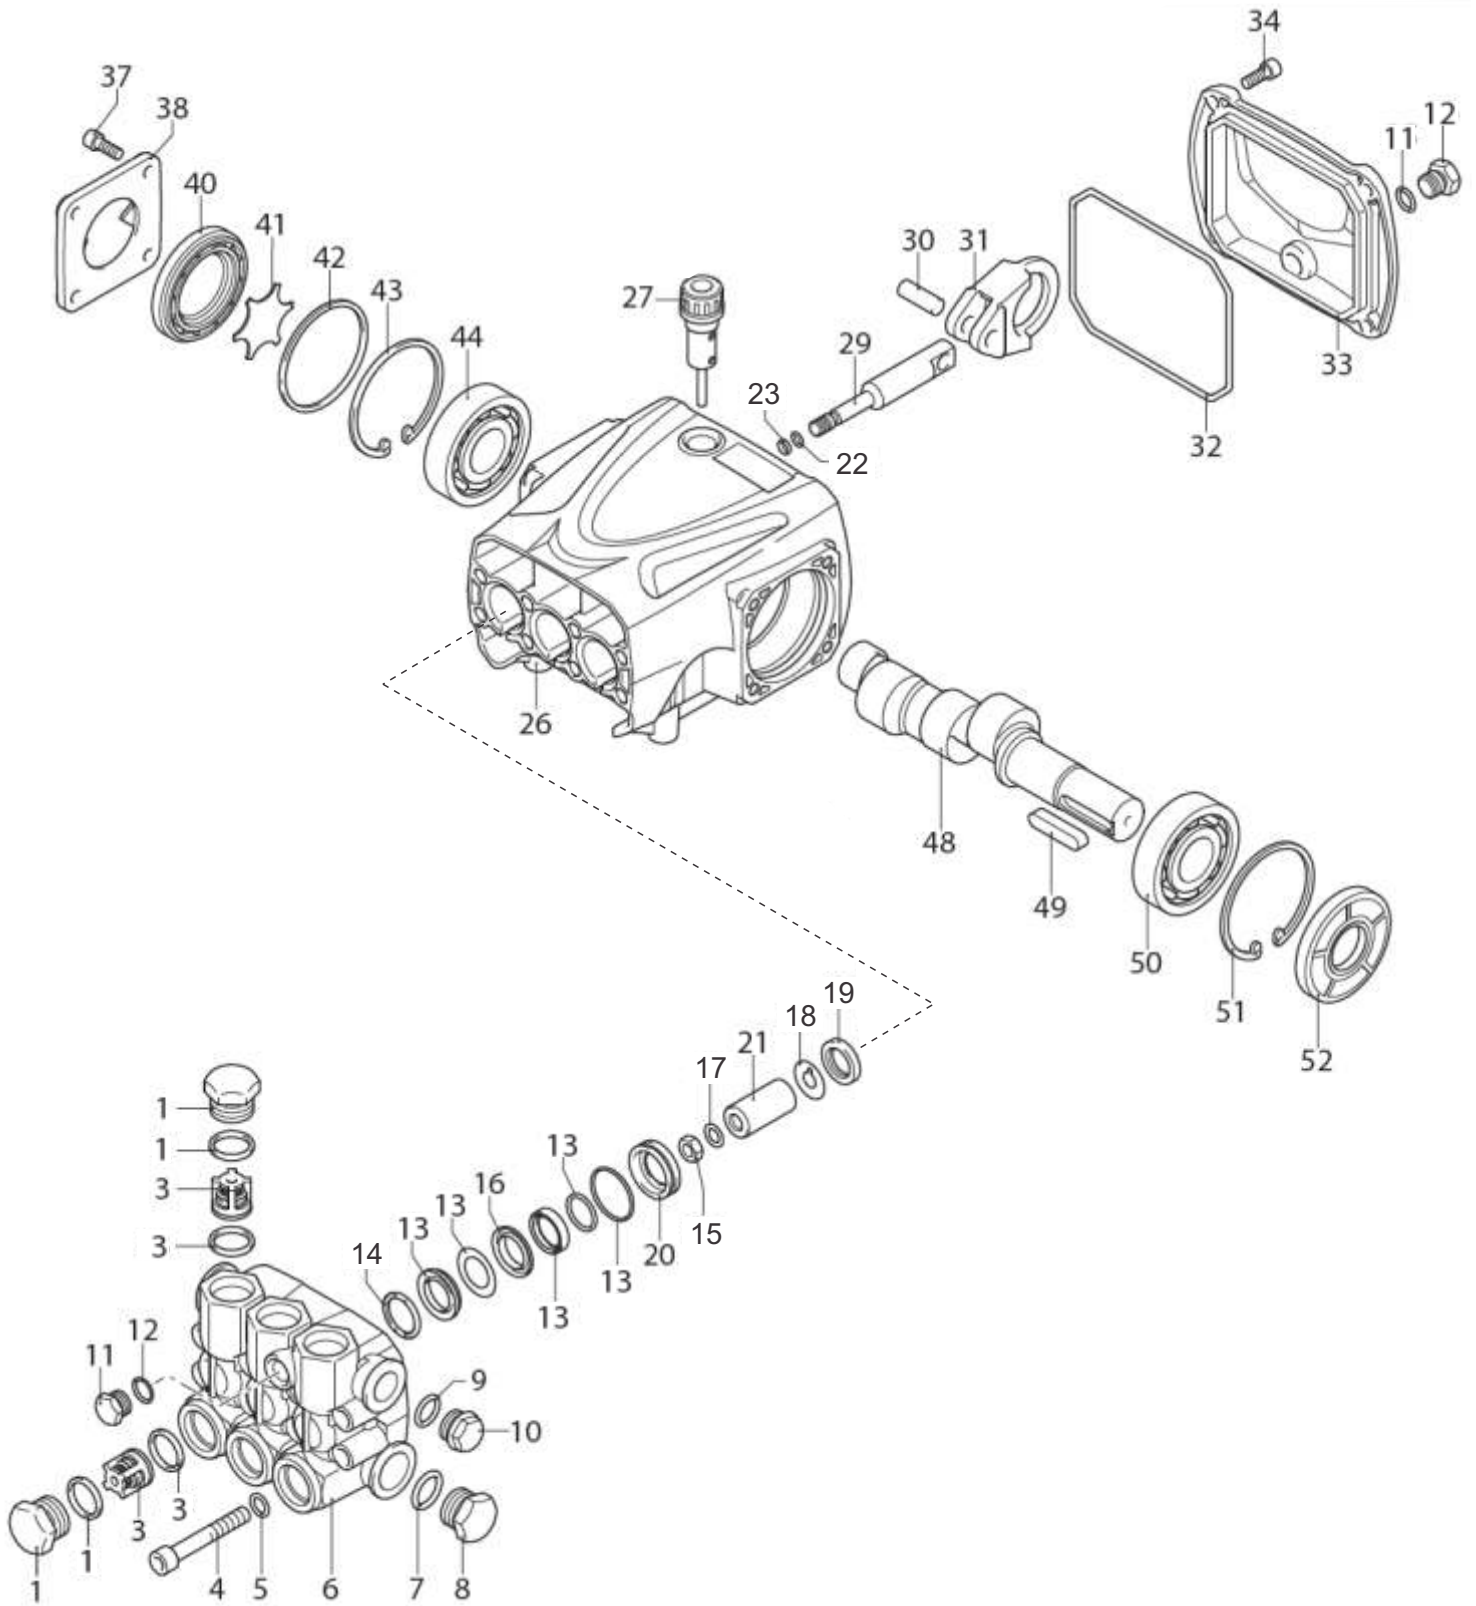

BOMBA 5.5G30

BOMBA 5.5G30

POS.	CODIGO	DESCRIÇÃO	QTDE
1	FW000842	KIT TAMPÃO DA VALVULA C/ 6 BOMBA 5.5G25	1
3	FW000843	KIT VALVULA SUCÇÃO/PRESSÃO C/ 6 BOMBA 5.5G25	1
4	FW000844	PARF ALLEN CC M8x55mm ROSCA PARCIAL DACROMET	8
5	FW000362	ARRUELA SERRILHADA 8mm	8
6	FW000845	CABEÇOTE LATÃO BOMBA 5.5G25	1
7	30010604	O'RING 17x2mm 6009	1
8	FW000819	TAMPÃO 1/2 BSP	1
9	15001100	O'RING 14x1,78mm 2015	1
10	FW000820	TAMPÃO 3/8 BSP	1
11	FW000834	TAMPÃO 1/4 BSP	1
12	31614000	O'RING 10,82x1,78 (2013)	1
13	FW000846	KIT GAXETA	3
14	Fw000954	KIT ANEL DE APERTO DA GAXETA	1
15	70020124	PORCA SEXT BAIXA M8 AÇO (NÍQUEL QUÍMICO)	3
16	FW000847	GUIA PISTÃO POSTERIOR BOMBA 5.5G25	3
17	12601000	ARR Cu PISTAO 8,2x13x0,5mm	3
18	12600910	ARR La SEPARAD PISTAO BOMB	3
19	Fw000868	RETENTOR 15x28x5,6	3
20	FW000848	GUIA PISTÃO BOMBA 5.5G25	3
21	FW000849	KIT PISTÃO	3
22	Fw000874	ANEL PARBACK REF 8008	3
23	48048000	O'RING 4,48x1,78 (2-008)	3
26	FW000850	CARCAÇA DA BOMBA 5.5G25	1
27	FW000828	TAMPÃO DO ÓLEO C/ RESPIRO	1
29	FW000851	HASTE DO PISTÃO BOMBA 5.5G25	3
30	FW000852	PINO DA BIELA BOMBA 5.5G25	3
31	FW000853	BIELA BOMBA 5.5G25	3
32	70050741	O'RING 107,62x2,62 (2156)	1
33	FW000854	TAMPA BOMBA 5.5G25	1
34	50173000	PARF ALLEN M6x16	4
35	31614000	O'RING 10,82x1,78 (2013)	1
36	FW000834	TAMPÃO 1/4 BSP	1
37	50173000	PARF ALLEN M6x16	4
38	FW000827	TAMPA VISOR DE ÓLEO	1
40	FW000855	VISOR DE ÓLEO BOMBA 5.5G25	1
41	FW000856	DISCO VISOR DE ÓLEO BOMBA 5.5G25	1
42	FW000857	O'RING 56,82x2,62 (2140)	1
43	FW000858	ANEL ELASTICO P/ FURO 63mm	1
44	FW000859	ROLAMENTO ESFERA 6305	2
48	FW000841	VIRABREQUIM BOMBA 5.5G25	1
49	FW000836	CHAVETA 8x7x35mm	1
52	FW000860	RETENTOR 25x62x8	1
*	Fw000950	KIT O'RING BOMBA 5.5G25	1