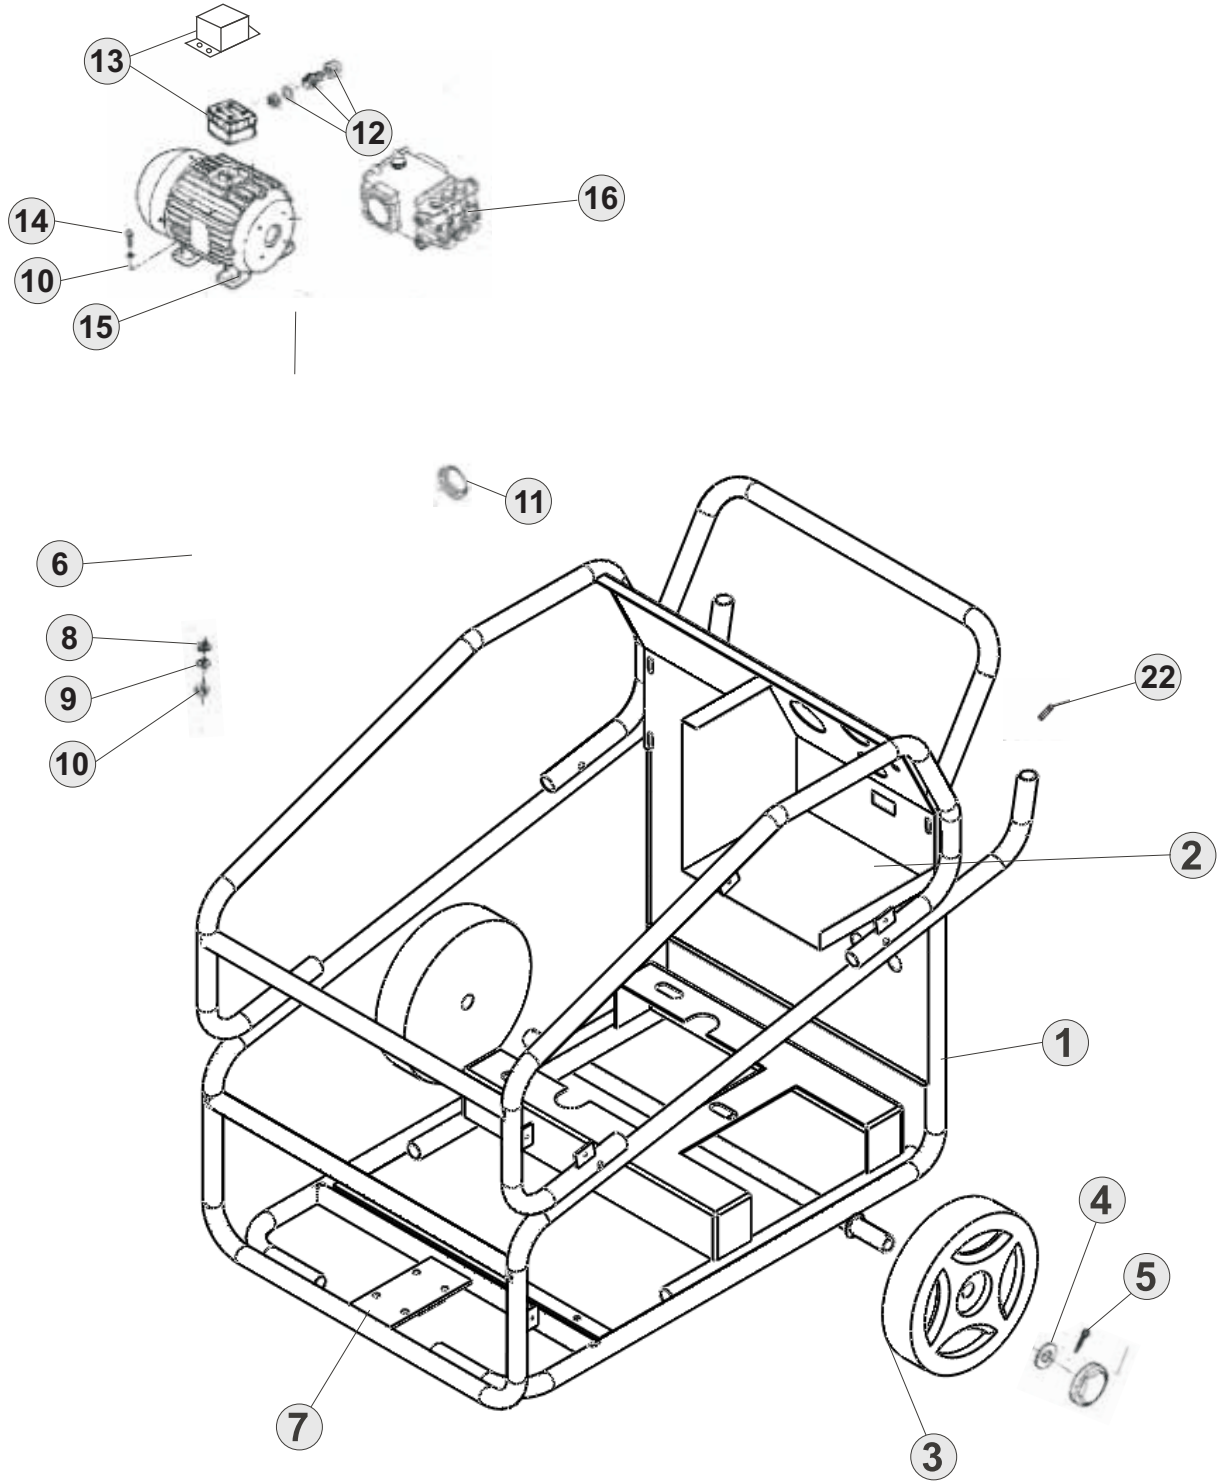

Chassi

POS.	CÓDIGO	DESCRIÇÃO	QTDE.
1	FW001553	CHASSI TERM INOX EXPOENTE	1
2	FW001593	PAINEL CPL TERM INOX PLUS 1200 CSE	1
3	70020032	RODA 250x55 PRETA	2
4	30003313	ARRUELA PROTEÇÃO RODA	2
5	21532060	PINO TRAVA CUPILHA 3/16"	2
6		TANQUE DE COMBUSTÍVEL	1
7	FW001555	RODÍZIO CPL - COLSON	1
8	70001008	ARR PRESS 8mm ZN	5
9	50186000	ARR LISA M8 DIN-125 ZN	4
10	14144000	PORCA SEXT M8 ZN	5
11	70008400	TAMPA TANQUE COMBUSTÍVEL	1
12	70006011	PRENSA CABO 3/4 BSP (5853/C) DX/ TERM	1
13	70006211	CAIXA LIGAÇÃO MT TERM 1200	1
14	70007010	PARF SEXT M8x35 ZN CL 8.8	4
15	42166002	MT 7,5CV 220/ 380 60Hz 112M 4P	1
16	FW000008	BOMBA AP RRA 5.5G30 N WAP L-2600	1