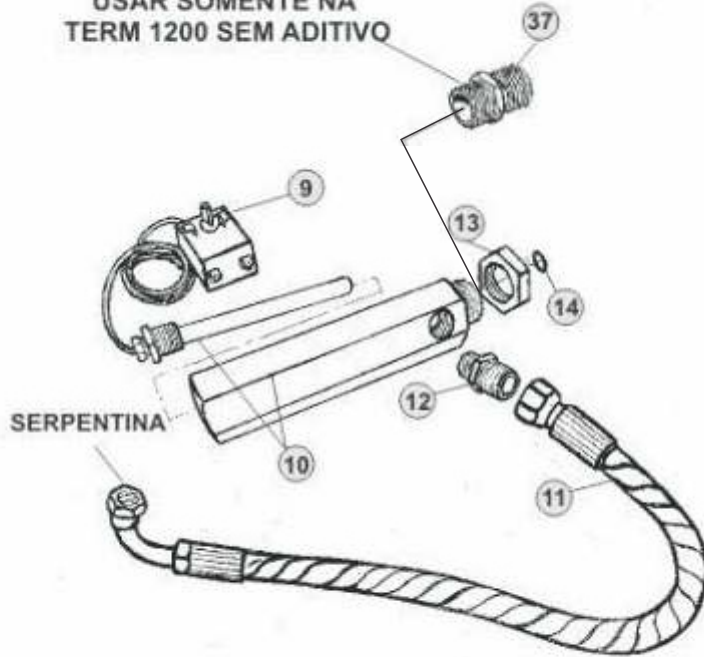

USAR SOMENTE NA TERM 1200 SEM ADITIVO