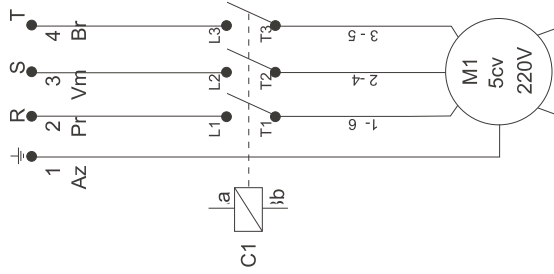

TERM 220V TRIFÁSICO

Esquema de força