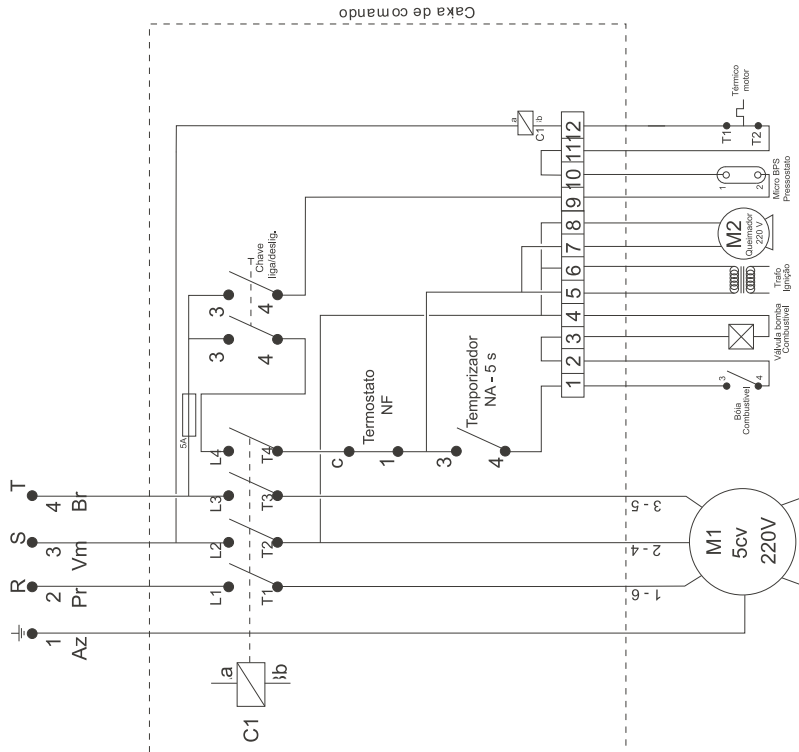

Esquema completo