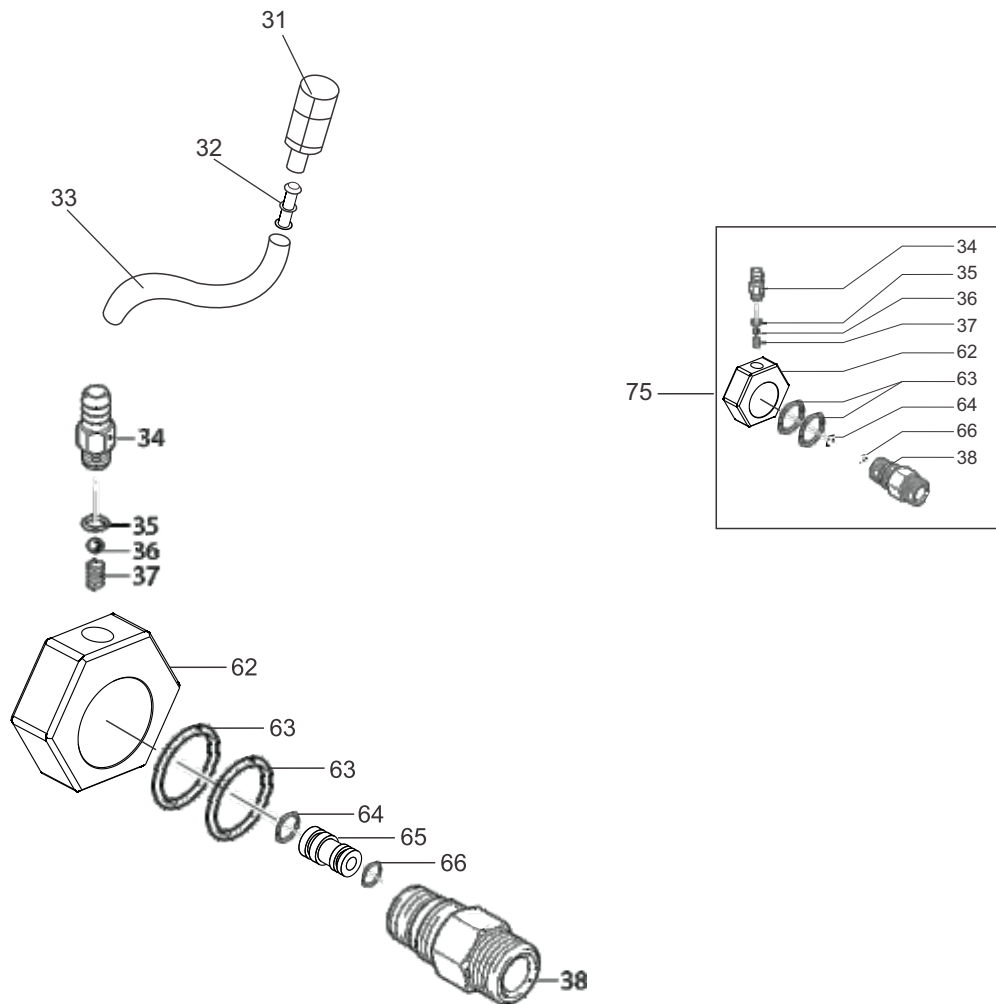

Sistema Aditivo M22

ITB	CÓDIGO	DESCRIÇÃO	QTDE
31	64141251	FILTRO SUCCÃO ADITIVO	1
32	70000111	ESPIGÃO MANGUEIRA 3/4	1
33	70013001	MANGUEIRA	1
34	FW000091	ESPIGÃO SHAMPOO	1
35	70020154	O'RING 3,9x1,8 - 70SH 6641	1
36	20011120	ESFERA 5,5mm AÇO INOX 304	1
37	FW000109	MOLA 7,2x4,5x2,0x2,2 SHAMPOO	1
38	FW000688	CONEXÃO SAÍDA DE ÁGUA A.P M22	1
62	FW000758	ROTULA PARA CONEXÃO AP M22 ADITIVO	1
63	FW000796	O'RING 18x1,5	2
64	FW000757	O'RING 7x1,5 2017	1
65	FW000760	GICLÊ ADITIVO	1
66	FW000811	O'RING 5x1,5	1
75	FW000797	CONEXÃO A.P M22 - ADITIVO - CPL	1