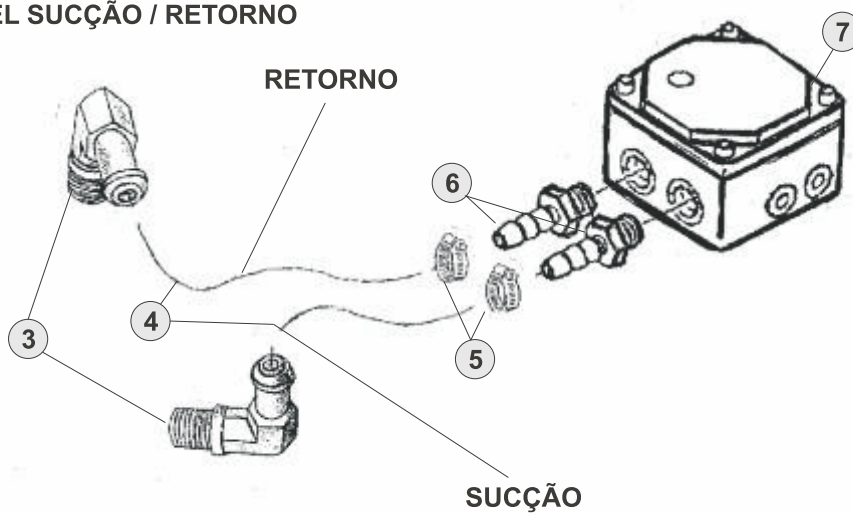

COMBUSTÍVEL SUCÇÃO / RETORNO

POS.	CÓDIGO	DESCRIÇÃO	QTDE.
1	70019903	TANQUE DE COMBUSTÍVEL	1
2	70008333	SENSOR DE NÍVEL TERM (BOIA)	1
3	70000406	COTOVELO 90° BSP	2
4	70013022	MANGUEIRA COMBUSTIVEL 6 X 11	2
5	70000405	ABRAÇADEIRA AÇO 9 X 13	2
6	FW000158	ESPIGÃO ¼ BSP	2
7	1640465	BOMBA COMBUSTIVEL	1