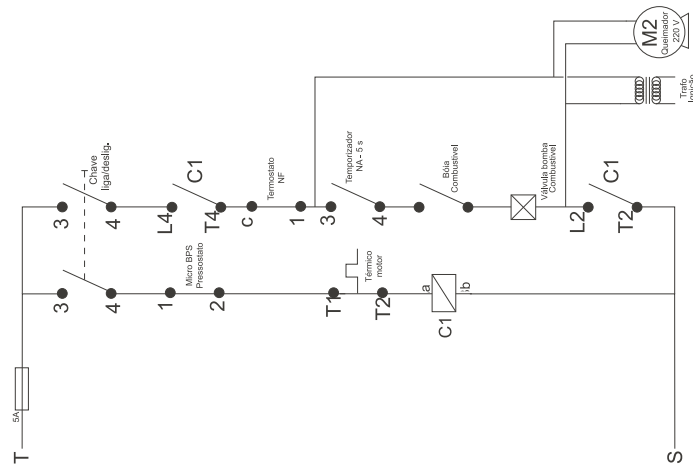

Esquema de comando