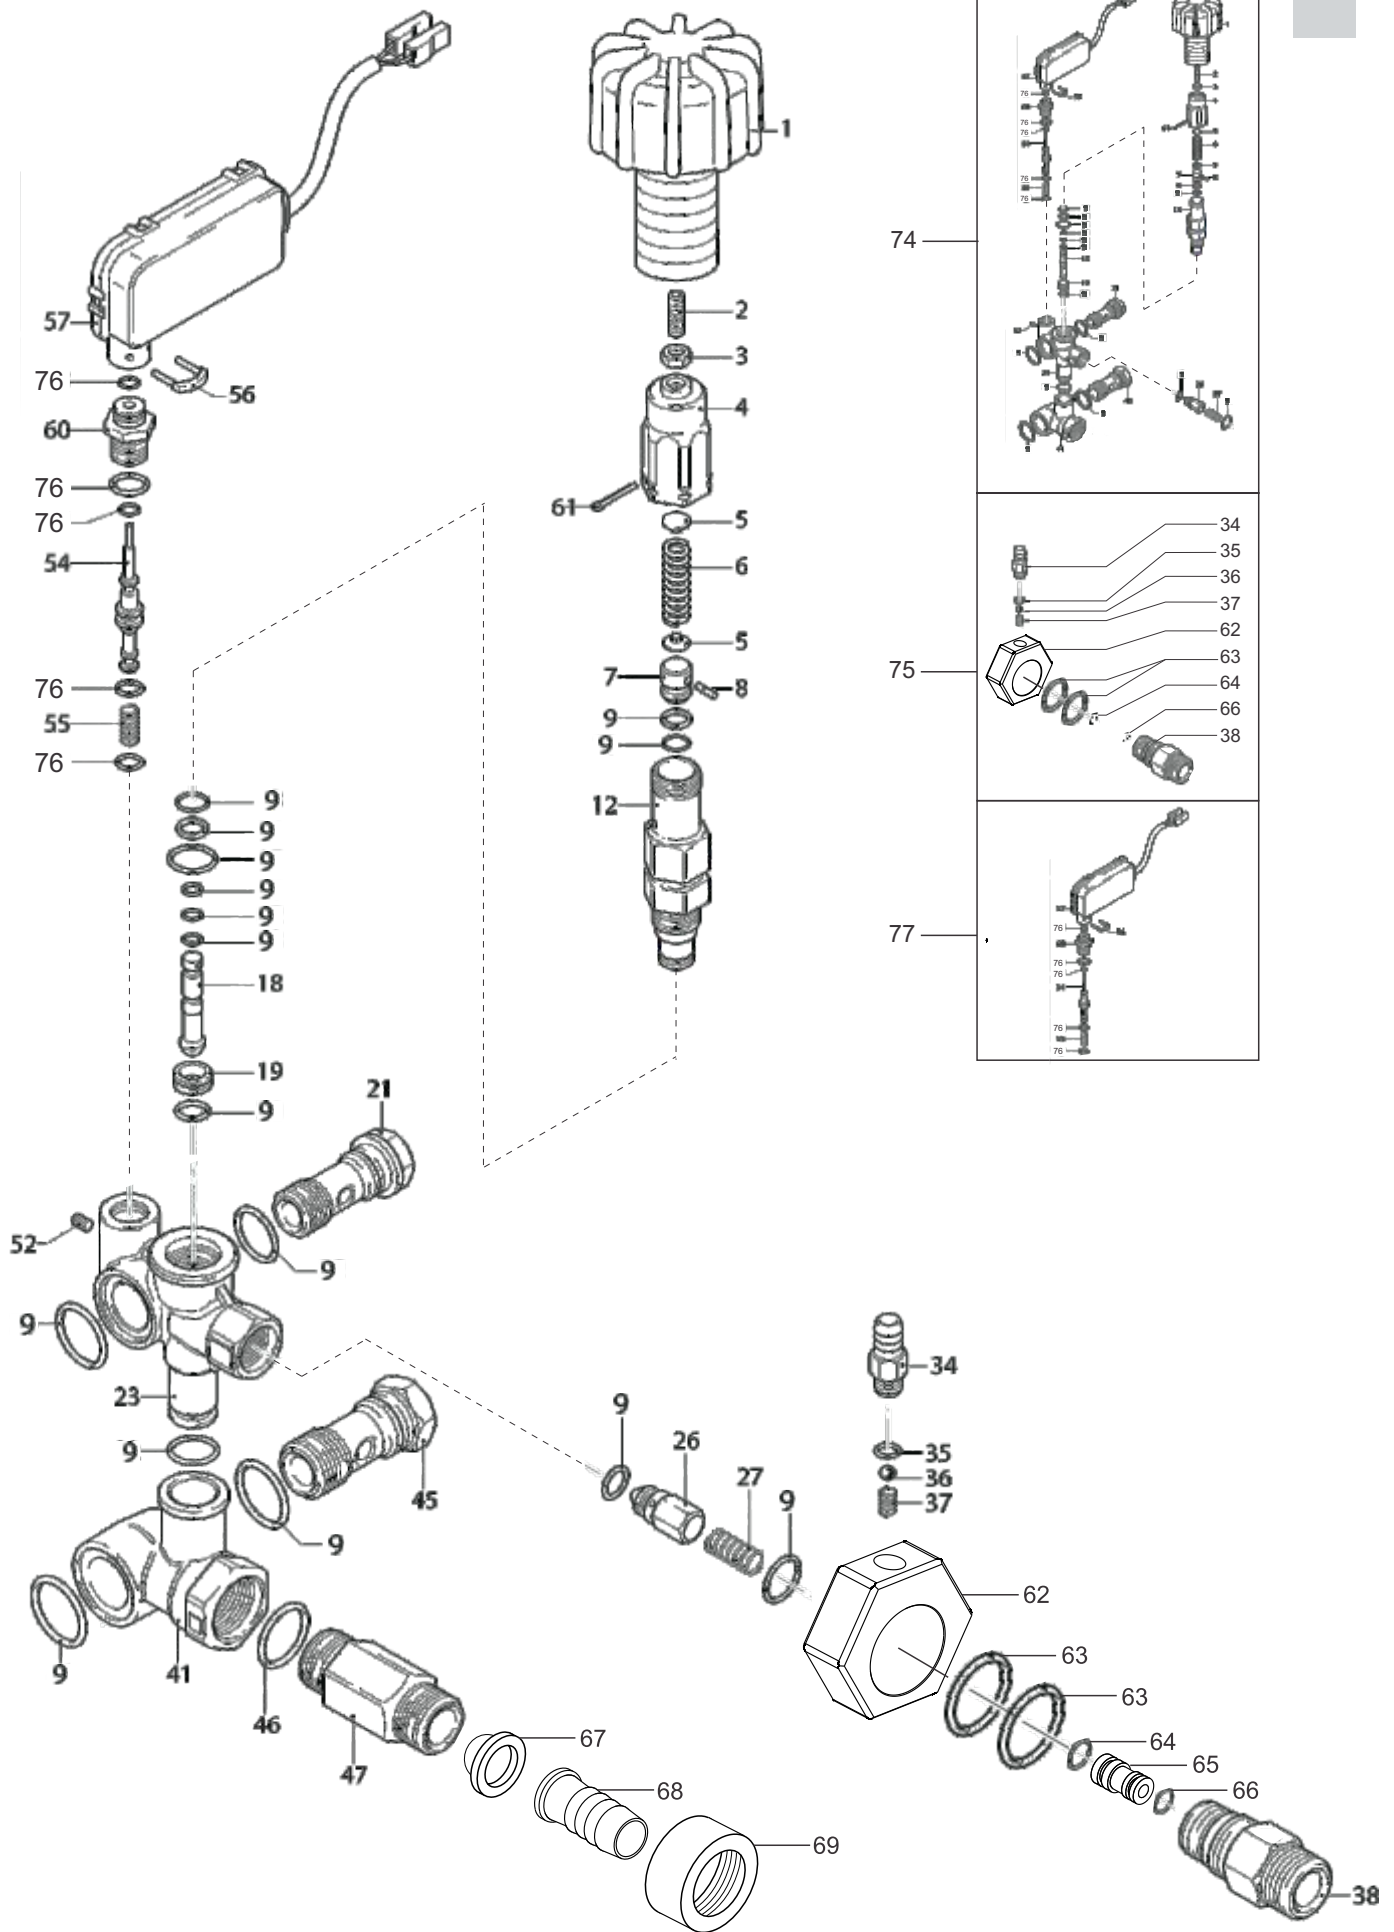

BY-PASS MINIMATIC (BOMBA 3G25 / 3.5G25 / 5.5G30)

BY-PASS MINIMATIC (BOMBA 3G25 / 3.5G25 / 5.5G30)

POS	CÓDIGO	DESCRIÇÃO	QTDE
1	FW000079	MONOPLA REGULADORA DE PRESSÃO BPS	1
2	FW000080	PARAFUSO ALLEN SC M-6x16	1
3	14127100	PORC SEXT M6 ZN	1
4	FW000081	INSERTO DA MANOPLA BPS	1
5	FW000082	ACENTO DA MOLA DO BPS	2
6	FW000083	MOLA DO BPS 48,5x10x2,8x1,5mm	1
7	FW000084	PISTÃO DO BPS	1
8	FW000085	PINO TRAVA PISTÃO DO BPS	1
9	FW0000861	KIT VEDÇÃO DO BPS	1
12	FW000086	GUIA PISTÃO DO BPS	1
18	FW000087	PISTÃO INFERIOR DO BPS	1
19	FW000106	ACENTO DO PISTÃO BPS	1
21	FW000088	PARAFUSO OCO 3/8 BPS	1
23	FW000089	CORPO VALVULA BPS	1
26	FW000090	VALVULA DE RETENÇÃO BPS	1
27	FW000108	MOLA DA VÁLVULA DE RETENÇÃO	1
34	FW000091	ESPIGÃO SHAMPOO	1
35	70020154	O'RING 3,9x1,8 - 70SH 6641	1
36	20011120	ESFERA 5,5mm AÇO INOX 304	1
37	FW000109	MOLA 7,2x4,5x2,0x2,2 SHAMPOO	1
38	FW000688	CONEXÃO SAÍDA DE ÁGUA A.P M22	1
39	FW000093	PORCA BAIXA SEXT 3/4" BPS	1
41	FW000094	CORPO INFERIOR DA VALVULA BPS	1
45	FW000095	PARAFUSO OCO 1/2" BPS	1
46	63624960	O-RING 17,12 x 2,62 2115	1
47	70020075	CONEX ENTR SUCC 1/2x3/4 BSP M/M	1
52	FW000098	PARAFUSO ALLEN SC M-3x5	1
54	FW000099	PISTÃO DE ACIONAMENTO DO MICRO BPS	1
55	FW000113	MOLA 15,7x8,6x1,5x2,4 PISTÃO MICRO BPS	1
56	FW000100	TRAVA DO MICRO BPS	1
57	FW000101	CAIXA DO MICRO	1
60	FW000102	PORCA GUIA PISTÃO MICRO BPS	1
61	FW000103	PINO TRAVA INSERTO DA MANOPLA BPS	1
62	FW000758	ROTULA PARA CONEXÃO AP M22 ADITIVO	1
63	FW000796	O'RING 18x1,5	2
64	FW000757	O'RING 7x1,5 2017	1
65	FW000759	GICLÊ ADITIVO	1
66	FW000760	O'RING 5x1,5	1
67	70020295	FILTRO PENEIRA	2
68	70020064	UNIÃO UNHO 3/4	1
69	70020065	PORC UNHO 3/4	1
74	FW000009	VALVULA BY PASS MANIMATIC CPL	1
75	FW000797	CONEXÃO A.P M22 - ADITIVO - CPL	1
76	FW000959	KIT VEDAÇÃO MICRO (BPS MINIMATIC)	1
77	FW000952	MICRO CPL (BYPASS MINIMATIC)	1