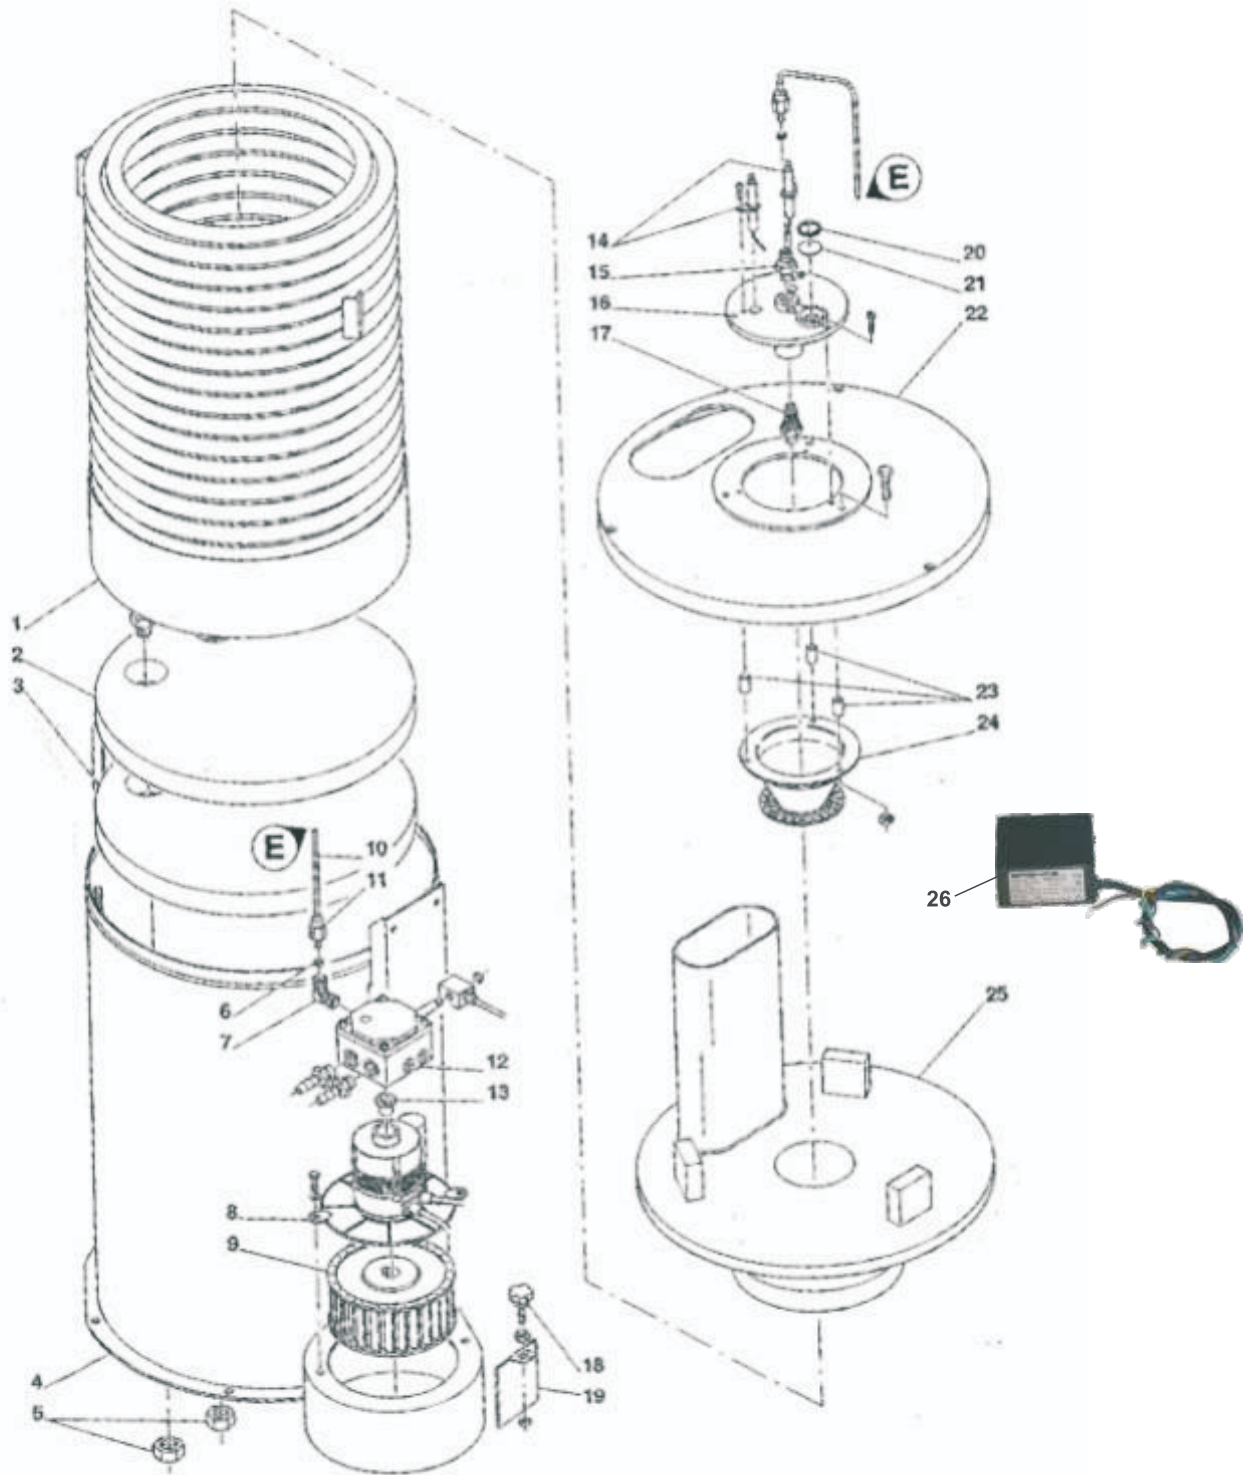

Serpentina

Serpentina

POS.	CÓDIGO	DESCRIÇÃO	QTDE.
1	FW001552	SERPENTINA PULITECNO	1
2	2500575	CHAPA DE ISOLAÇÃO SUP	2
3	2500575	CHAPA DE ISOLAÇÃO INF	1
4	2301001	PROTEÇÃO EXTERNA SERP 15LT	1
5	2500773	PORCA LAT 3/8	2
7	2501295	COTOVELO 1/8 X 1/8 BSP SERP TERM	1
8	1560148	MOTOR EL 230V 50/60HZ	230V
9	1540057	VENTOINHA HOR D160 X 60	50HZ
9	1540065	VENTOINHA HOR D146 X 52 F12,7	60HZ
10	2502865	TUBO DE COBRE	1
12	1640465	BOMBA DE COMBUSTIVEL QUER	1
13	1820001	ACOPLAMENTO BOMBA COMB	1
14	2501303	ELETRODO	2
15	2502867	NIPEL 1/8" X 1/8" BSP SERP TERM	1
16	2501302	SUPORTE SUP QUEIM	1
17	44077000	BICO INJET QUEIM 1.50 60G	1
18	1900003	MANOPLA 8L M56 X 50	1
19	2502866	REGULADOR DE AR QUEIM	1
20	1380017	ANEL ELAST INT	1
21	1900101	VIDRO INSPEC QUEIM	1
22	2600397	TAMPA SERPENTINA SUP	1
23	2501322	TUBO DISTANCIADOR	1
24	2501305	DIRECIONADOR DE AR QUEIM	1
25	2501298	TAMPA SERPENTINA INF	1
26	1500349	TRANSFORMADOR IGNIÇÃO 220V/50-60HZ TERM	1