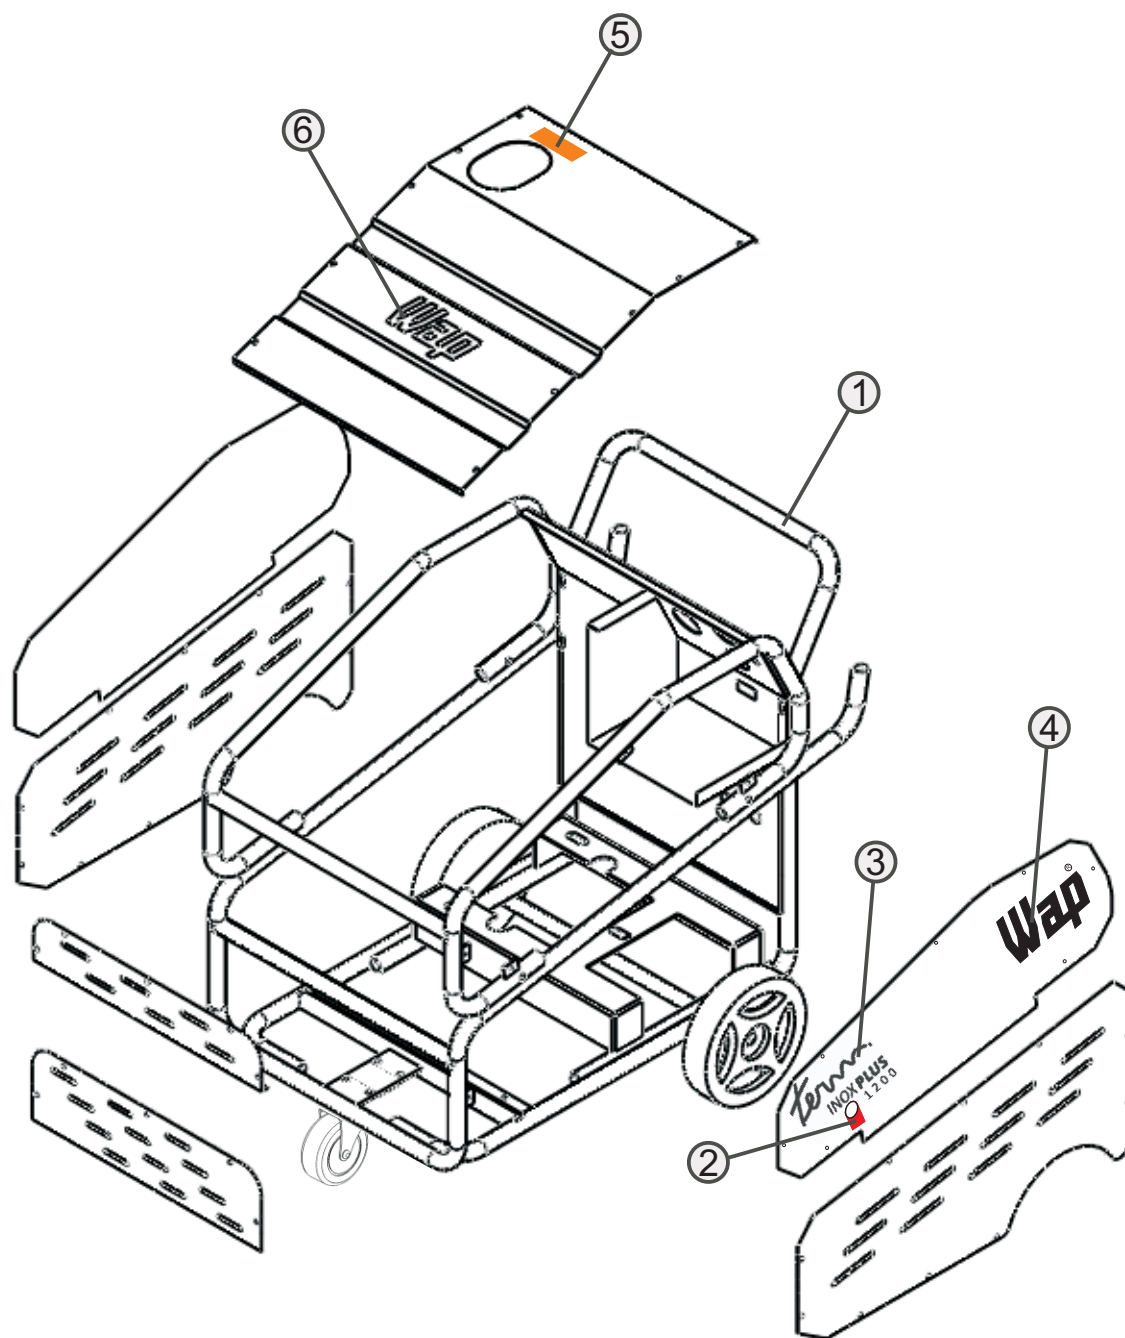

Wap[®]

LAVADORA DE ALTA PRESSÃO TERM INOX PLUS 1200

catálogo para reposição de peças

Chassi

POS.	CÓDIGO	DESCRIÇÃO	QTDE.
1	FW001553	CHASSI TERM - EXPOENTE	1
2	FW001672	ETIQUETA NÍVEL DO ÓLEO - VM	1
3	FW001670	ETIQUETA LOGO TERM INOX PLUS - 244,8x141,13mm	2
4	FW001671	ETIQUETA WAP PRETA 323,72x169,09mm	2
5	70052001	ETIQUETA ADVERTÊNCIA SAÍDA DE GASES DX	1
6	FW001669	ETIQUETA WAP PRETA 204,84x107mm	1

Carenagem

- 01- Chave comutadora - água fria/ água quente
- 02- Botão regulador de temperatura
- 03- Fusível
- 04- Cabo elétrico
- 05- Pressão saída AP M22
- 06- Sucção espigão 3/4
- 07- Etiqueta painel Term (205x573)-Nacional
- 08- Chaminé

- 09- Manômetro
- 10- Plug trifásico (220V)
- 11- Etiqueta WAP laranja 135,36x70,7mm
- 12- Mangueira de alta pressão
- 13- Pistola
- 14- Lança
- 15- Bico AP
- 16- Aditivo

Chassi

POS.	CÓDIGO	DESCRIÇÃO	QTDE.
1	FW001553	CHASSI TERM INOX EXPOENTE	1
2	FW001593	PAINEL CPL TERM INOX PLUS 1200 CSE	1
3	70020032	RODA 250x55 PRETA	2
4	Fw001604	TANQUE DE COMBUSTÍVEL TERM INOX 1200 PLUS	1
5	FW001555	RODÍZIO CPL - COLSON	1
6	70001008	ARR PRESS 8mm ZN	5
7	50186000	ARR LISA M8 DIN-125 ZN	4
8	14144000	PORCA SEXT M8 ZN	5
9	70008400	TAMPA TANQUE COMBUSTÍVEL	1
10	70006011	PRENSA CABO 3/4 BSP (5853/C) DX/ TERM	1
11	70006211	CAIXA LIGAÇÃO MT TERM 1200	1
12	70007010	PARF SEXT M8x35 ZN CL 8.8	4
13	42166002	MT 7,5CV 220/ 380 60Hz 112M 4P	1
14	FW000008	BOMBA AP RRA 5.5G30 N WAP L-2600	1
15	70007074	PARF SEXT M8x25	4