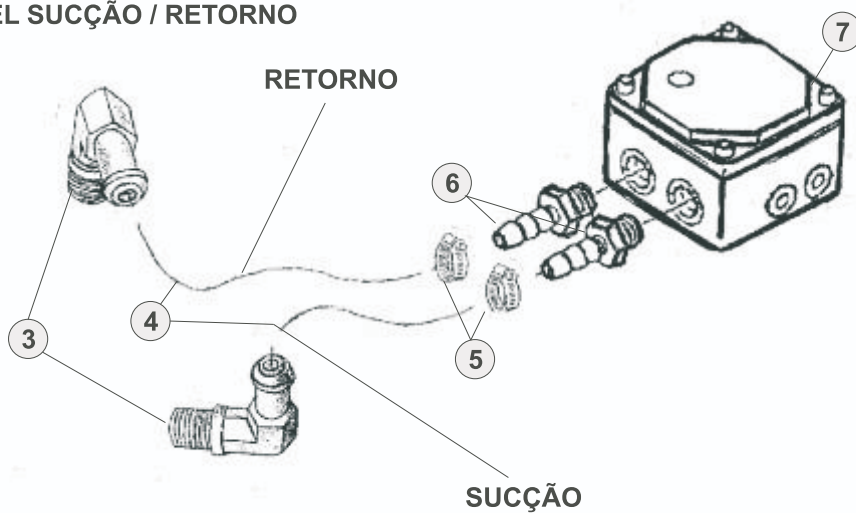

Serpentina

Serpentina

POS.	CÓDIGO	DESCRIÇÃO	QTDE.
1	FW001552	SERPENTINA PULITECNO	1
2	2500575	CHAPA DE ISOLAÇÃO SUP	2
3	2500575	CHAPA DE ISOLAÇÃO INF	1
4	2301001	PROTEÇÃO EXTERNA SERP 15LT	1
5	2500773	PORCA LAT 3/8	2
7	2501295	COTOVELO 1/8 X 1/8 BSP SERP TERM	1
8	1560148	MOTOR EL 230V 50/60HZ	230V
9	1540057	VENTOINHA HOR D160 X 60	50HZ
9	1540065	VENTOINHA HOR D146 X 52 F12,7	60HZ
10	2502865	TUBO DE COBRE	1
12	1640465	BOMBA DE COMBUSTIVEL QUER	1
13	1820001	ACOPLAMENTO BOMBA COMB	1
14	2501303	ELETRODO	2
15	2502867	NIPEL 1/8" X 1/8" BSP SERP TERM	1
16	2501302	SUPORTE SUP QUEIM	1
17	44077000	BICO INJET QUEIM 1.50 60G	1
18	1900003	MANOPLA 8L M56 X 50	1
19	2502866	REGULADOR DE AR QUEIM	1
20	1380017	ANEL ELAST INT	1
21	1900101	VIDRO INSPEC QUEIM	1
22	2600397	TAMPA SERPENTINA SUP	1
23	2501322	TUBO DISTANCIADOR	1
24	2501305	DIRECIONADOR DE AR QUEIM	1
25	2501298	TAMPA SERPENTINA INF	1
26	1500349	TRANSFORMADOR IGNIÇÃO 220V/50-60HZ TERM	1

REGULAGEM DOS ELETRODOS

NÍVEL DE COMBUSTÍVEL

COMBUSTÍVEL SUCÇÃO / RETORNO

POS.	CÓDIGO	DESCRIÇÃO	QTDE.
1	70019903	TANQUE DE COMBUSTÍVEL	1
2	70008333	SENSOR DE NÍVEL TERM (BOIA)	1
3	70000406	COTOVELO 90° BSP	2
4	70013022	MANGUEIRA COMBUSTIVEL 6 X 11	2
5	70000405	ABRAÇADEIRA AÇO 9 X 13	2
6	FW000158	ESPIGÃO ¼ BSP	2
7	1640465	BOMBA COMBUSTIVEL	1