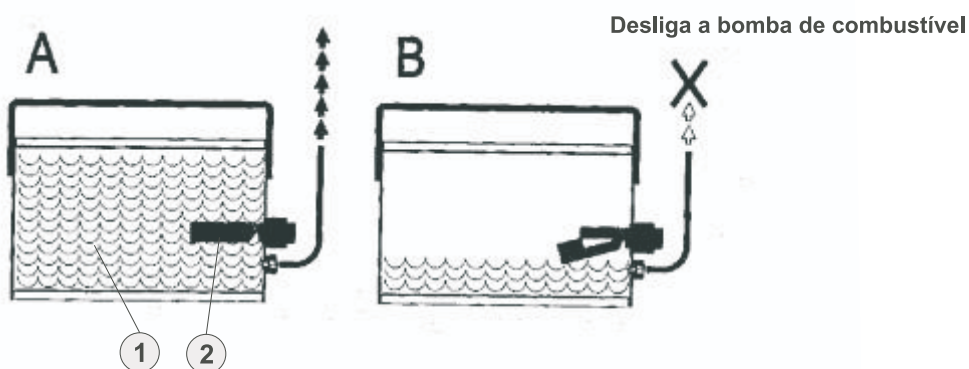

Serpentina

Serpentina

POS.	CÓDIGO	DESCRIÇÃO	QTDE.
1	FW001552	SERPENTINA PULITECNO	1
2	2500575	CHAPA DE ISOLAÇÃO SUP	2
3	2500575	CHAPA DE ISOLAÇÃO INF	1
4	2301001	PROTEÇÃO EXTERNA SERP 15LT	1
5	2500773	PORCA LAT 3/8	2
7	2501295	COTOVELO 1/8 X 1/8 BSP SERP TERM	1
8	1560148	MOTOR EL 230V 50/60HZ	230V
9	1540057	VENTOINHA HOR D160 X 60	50HZ
9	1540065	VENTOINHA HOR D146 X 52 F12,7	60HZ
10	2502865	TUBO DE COBRE	1
12	1640465	BOMBA DE COMBUSTIVEL QUER	1
13	1820001	ACOPLAMENTO BOMBA COMB	1
14	2501303	ELETRODO	2
15	2502867	NIPEL 1/8" X 1/8" BSP SERP TERM	1
16	2501302	SUPORTE SUP QUEIM	1
17	44077000	BICO INJET QUEIM 1.50 60G	1
18	1900003	MANOPLA 8L M56 X 50	1
19	2502866	REGULADOR DE AR QUEIM	1
20	1380017	ANEL ELAST INT	1
21	1900101	VIDRO INSPEC QUEIM	1
22	2600397	TAMPA SERPENTINA SUP	1
23	2501322	TUBO DISTANCIADOR	1
24	2501305	DIRECIONADOR DE AR QUEIM	1
25	2501298	TAMPA SERPENTINA INF	1
26	1500349	TRANSFORMADOR IGNIÇÃO 220V/50-60HZ TERM	1

REGULAGEM DOS ELETRODOS

NÍVEL DE COMBUSTÍVEL

COMBUSTÍVEL SUCÇÃO / RETORNO

POS.	CÓDIGO	DESCRIÇÃO	QTDE.
1	70019903	TANQUE DE COMBUSTÍVEL	1
2	70008333	SENSOR DE NÍVEL TERM (BOIA)	1
3	70000406	COTOVELO 90° BSP	2
4	70013022	MANGUEIRA COMBUSTIVEL 6 X 11	2
5	70000405	ABRAÇADEIRA AÇO 9 X 13	2
6	FW000158	ESPIGÃO ¼ BSP	2
7	1640465	BOMBA COMBUSTIVEL	1