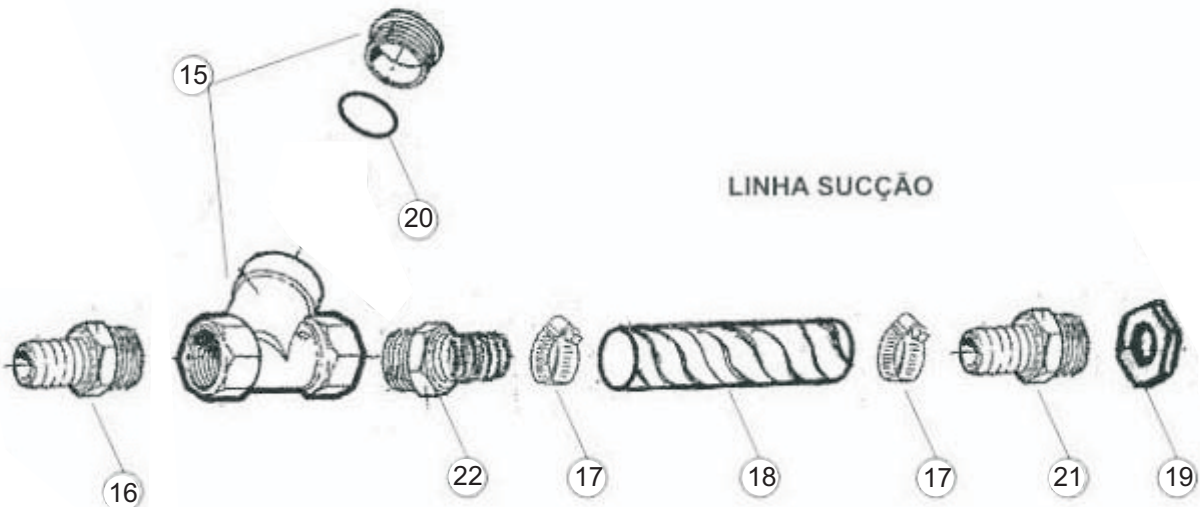

LINHA SUCÇÃO