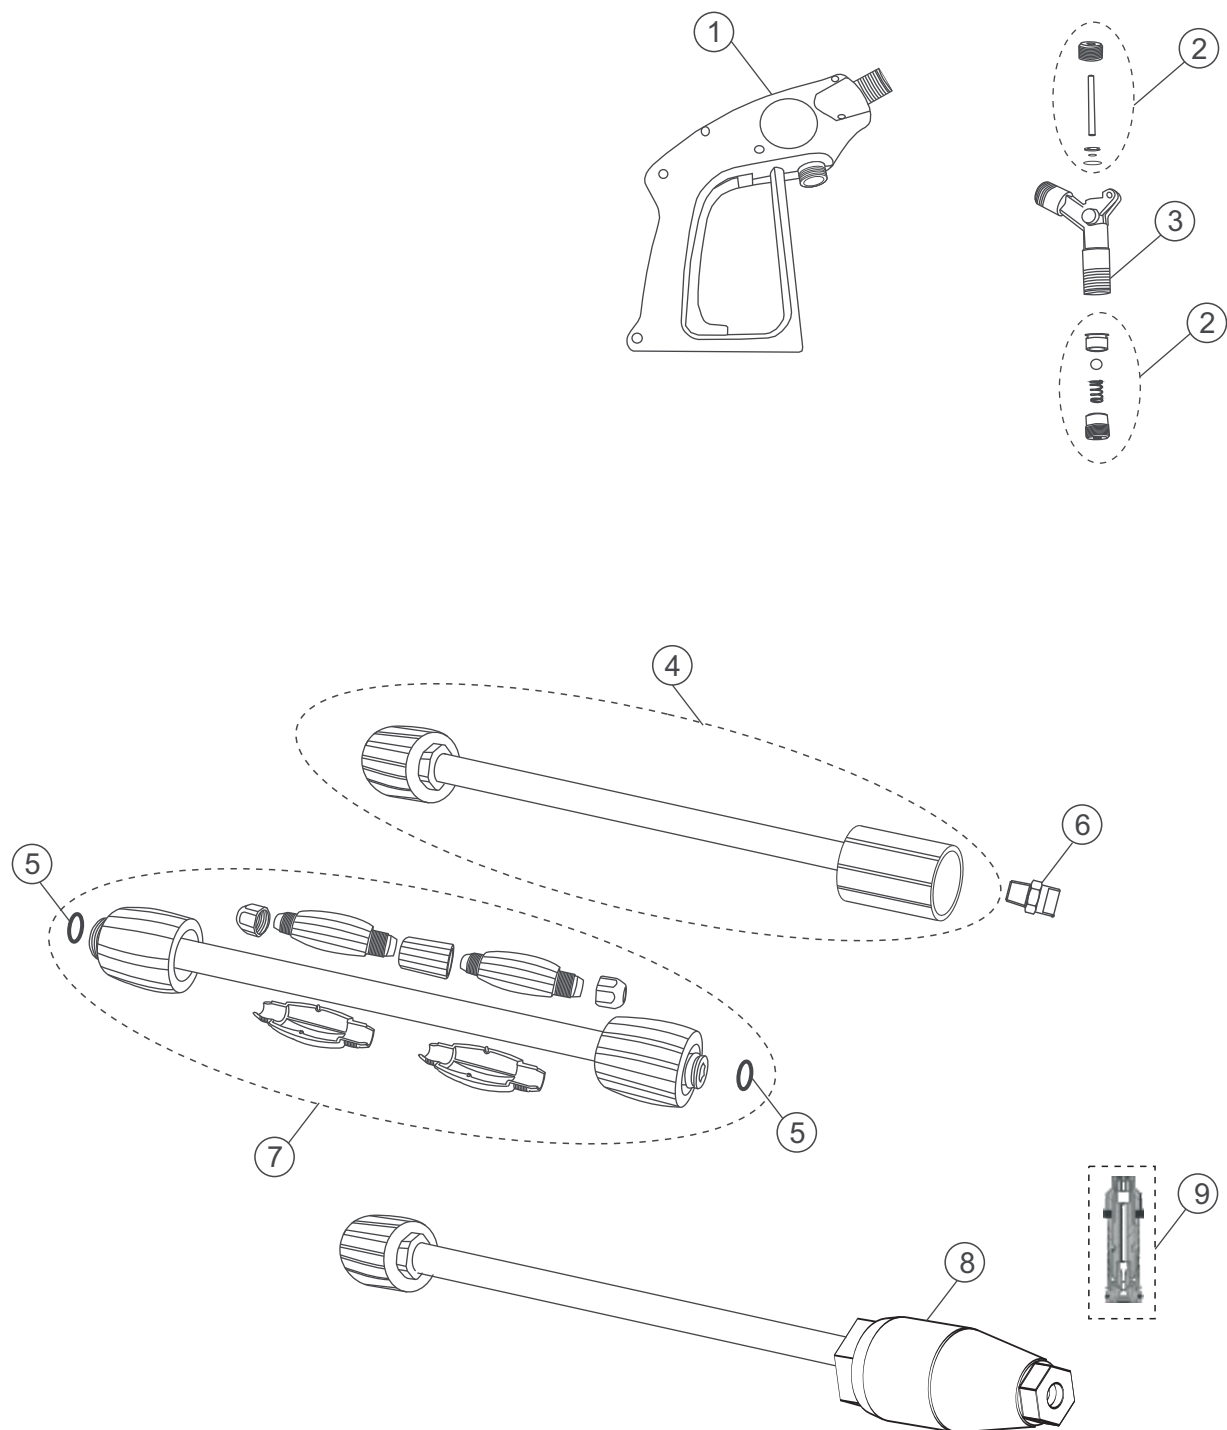

Pistola M22 / Lança M22

Pistola M22 / Lança M22

POS.	CODIGO	DESCRIÇÃO	QTDE
1	FW000812	PISTOLA TST WAP CPL M22	1
2	FW000892	KIT REPARO PISTOLA	1
3	FW000743	CORPO PISTOLA M22	1
4	FW000763	LANÇA 330mm AÇO INOX COM BICO COMB 1/2 CPL	1
5	20100588	O-RING 9,19x2,62 2110	2
6	78130003	BICO AP W-2510 1/8 MEG	1
7	FW000740	PROLONGADOR PARA LANÇA INOX M-22	1
8	FW000798	BICO TURBO C/ LANÇA INOX 330mm 2,2mm M-22 CPL	1
9	FW000805	KIT CORPO ROT BICO TURBO 2,2	1