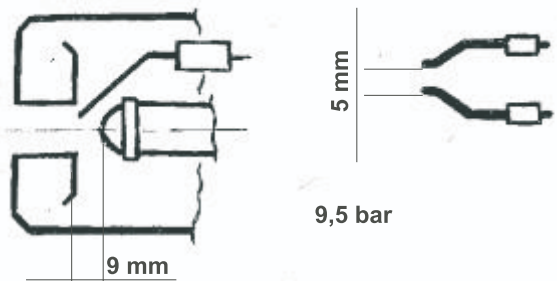

REGULAGEM DOS ELETRODOS