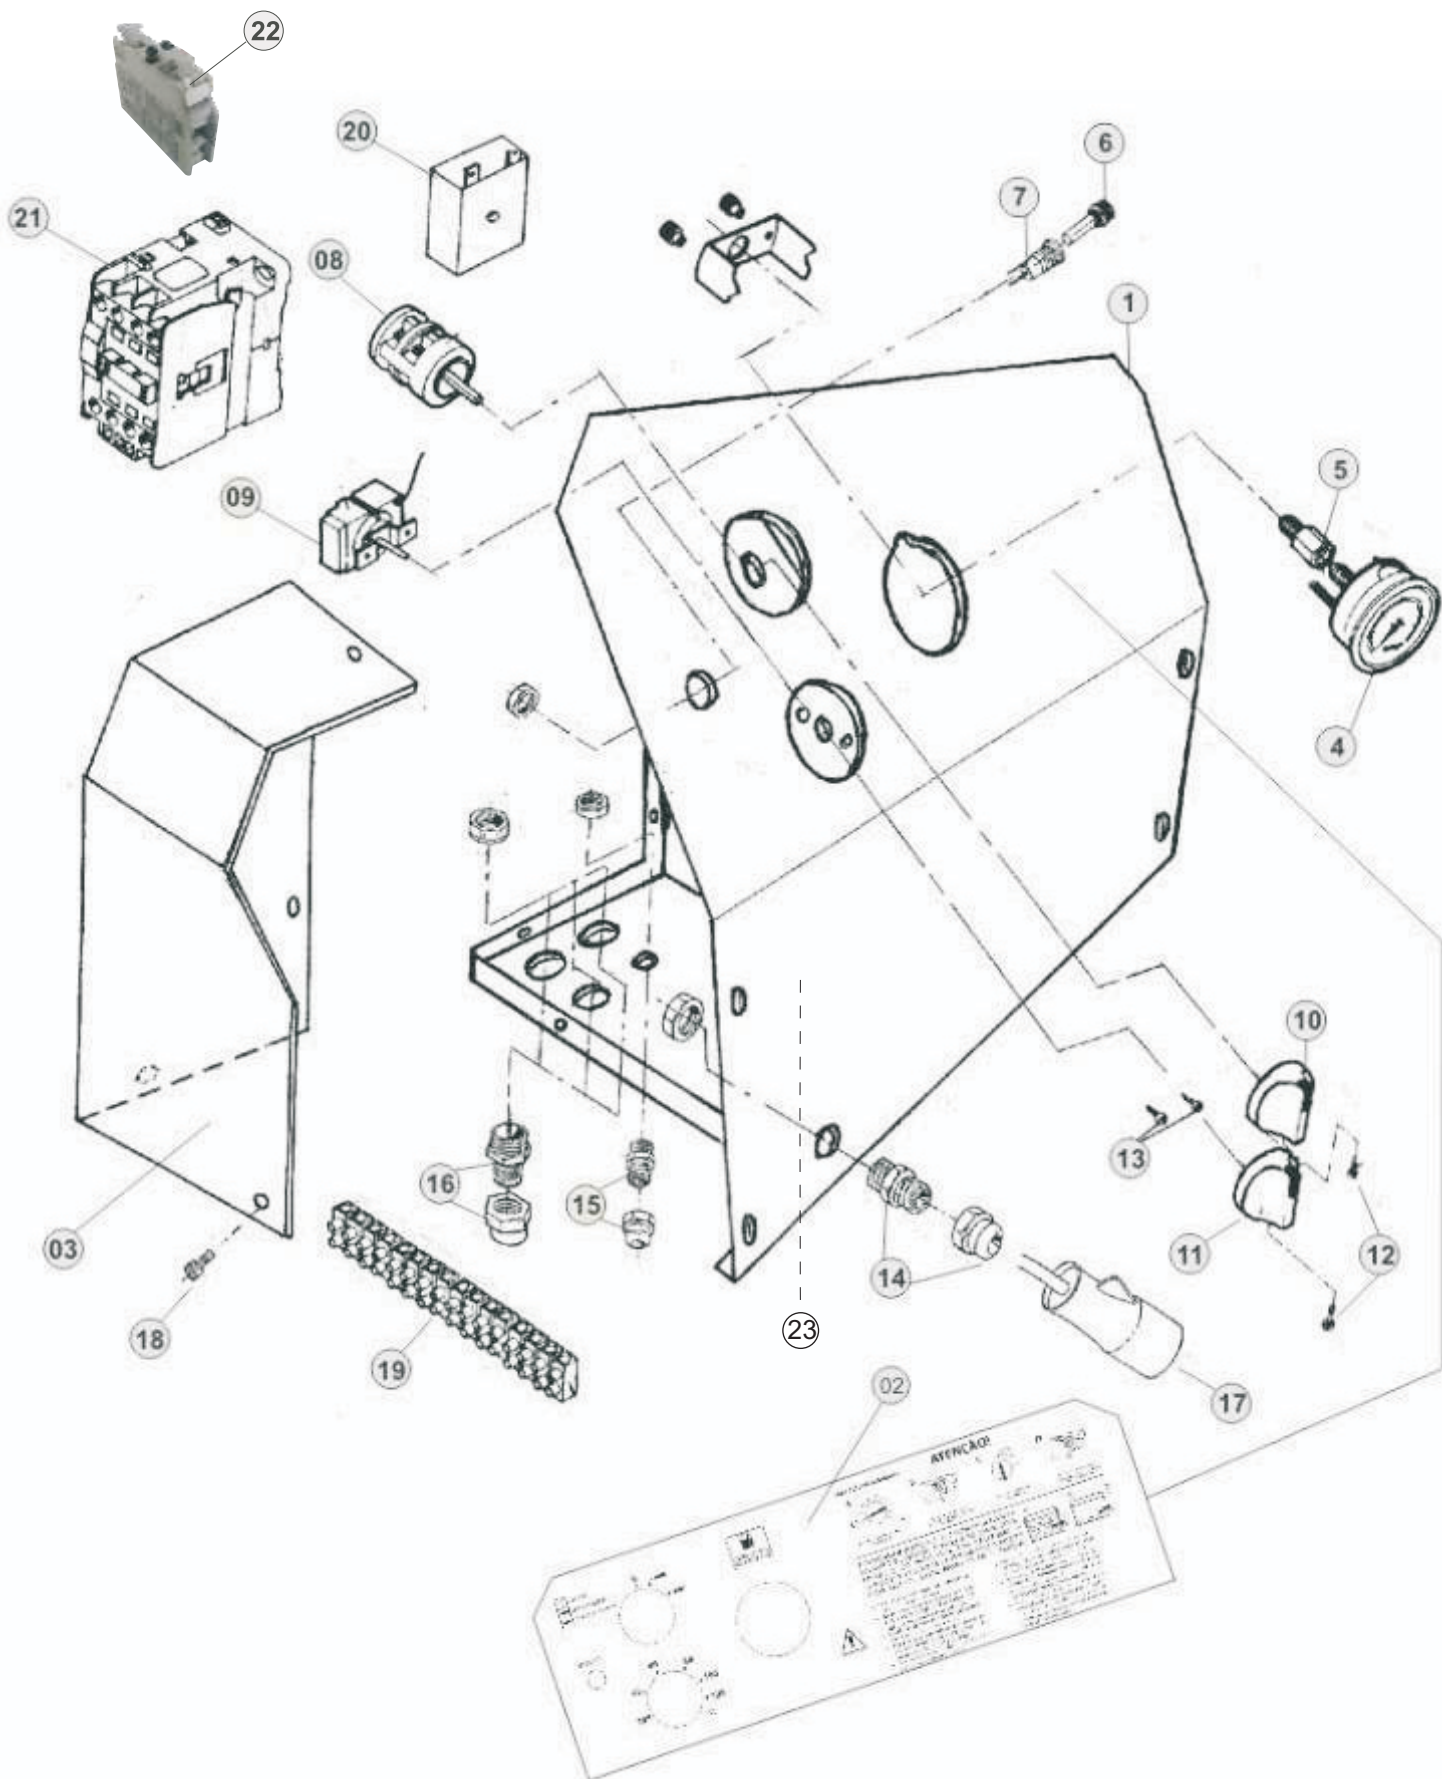

Painel

POS.	CÓDIGO	DESCRIÇÃO	QTDE.
1	90010008	PAINEL TERM CPL	1
2	70050468	ETIQUETA PAINEL	1
3	70019906	TAMPA CAIXA ELETRICA	1
4	47135555	MANOMETRO 0-250	1
5	70020059	UNIÃO MANOMETRO	1
6	55090000	FUSIVEL 6,3A	1
7	65990000	PORTA FUSIVEL	1
8	70020096	CHAVE COMUTADORA	1
9	70003002	TERMOSTATO CAPILAR	1
10	70003015	BOTÃO CH. COMUTADORA	1
11	44005900	BOTÃO TERMOSTATO	1
12	43036000	PARAF. AA 2,9 X 19 CP-FC	2
13	43038012	PARAF. M4 X 6 CC-FC	2
14	70006002	PRENSA CABO PG 13,5	1
15	70006001	PRENSA CABO PG 7	1
16	70006006	PRENSA CABO PG 16	3
17	70008154	CABO 4 X 4 6M 220V CPL	1
	44061017	TOMADA 4P 32A AZ	1
17	70008156	CABO 4 X 4 6M 380/440V CPL	1
	44061020	TOMADA 4P 32A VM	1
18	30346000	PARAFUSO CILINDRICO M5 X 10 CP-FC	4
19	70006200	BORNE CONECTOR 12WG	1
20	70008300	TEMPORIZADOR 5SEG	1
21	70008039	CONTACTOR CWC 25.00 220V 50-60HZ (25A)	1
21	70008037	CONTACTOR CWC 016-10 380V 50-60HZ (16A)	1
21	70008038	CONTACTOR CWC 016-10 440V 50-60HZ (16A)	1
22	70008027	CONTACTOR AUXILIAR 11 01LM-(SOMENTE P/ CONTACTOR 220V)	1
23	FW001551	HIDROMETRO LH7-HA	1