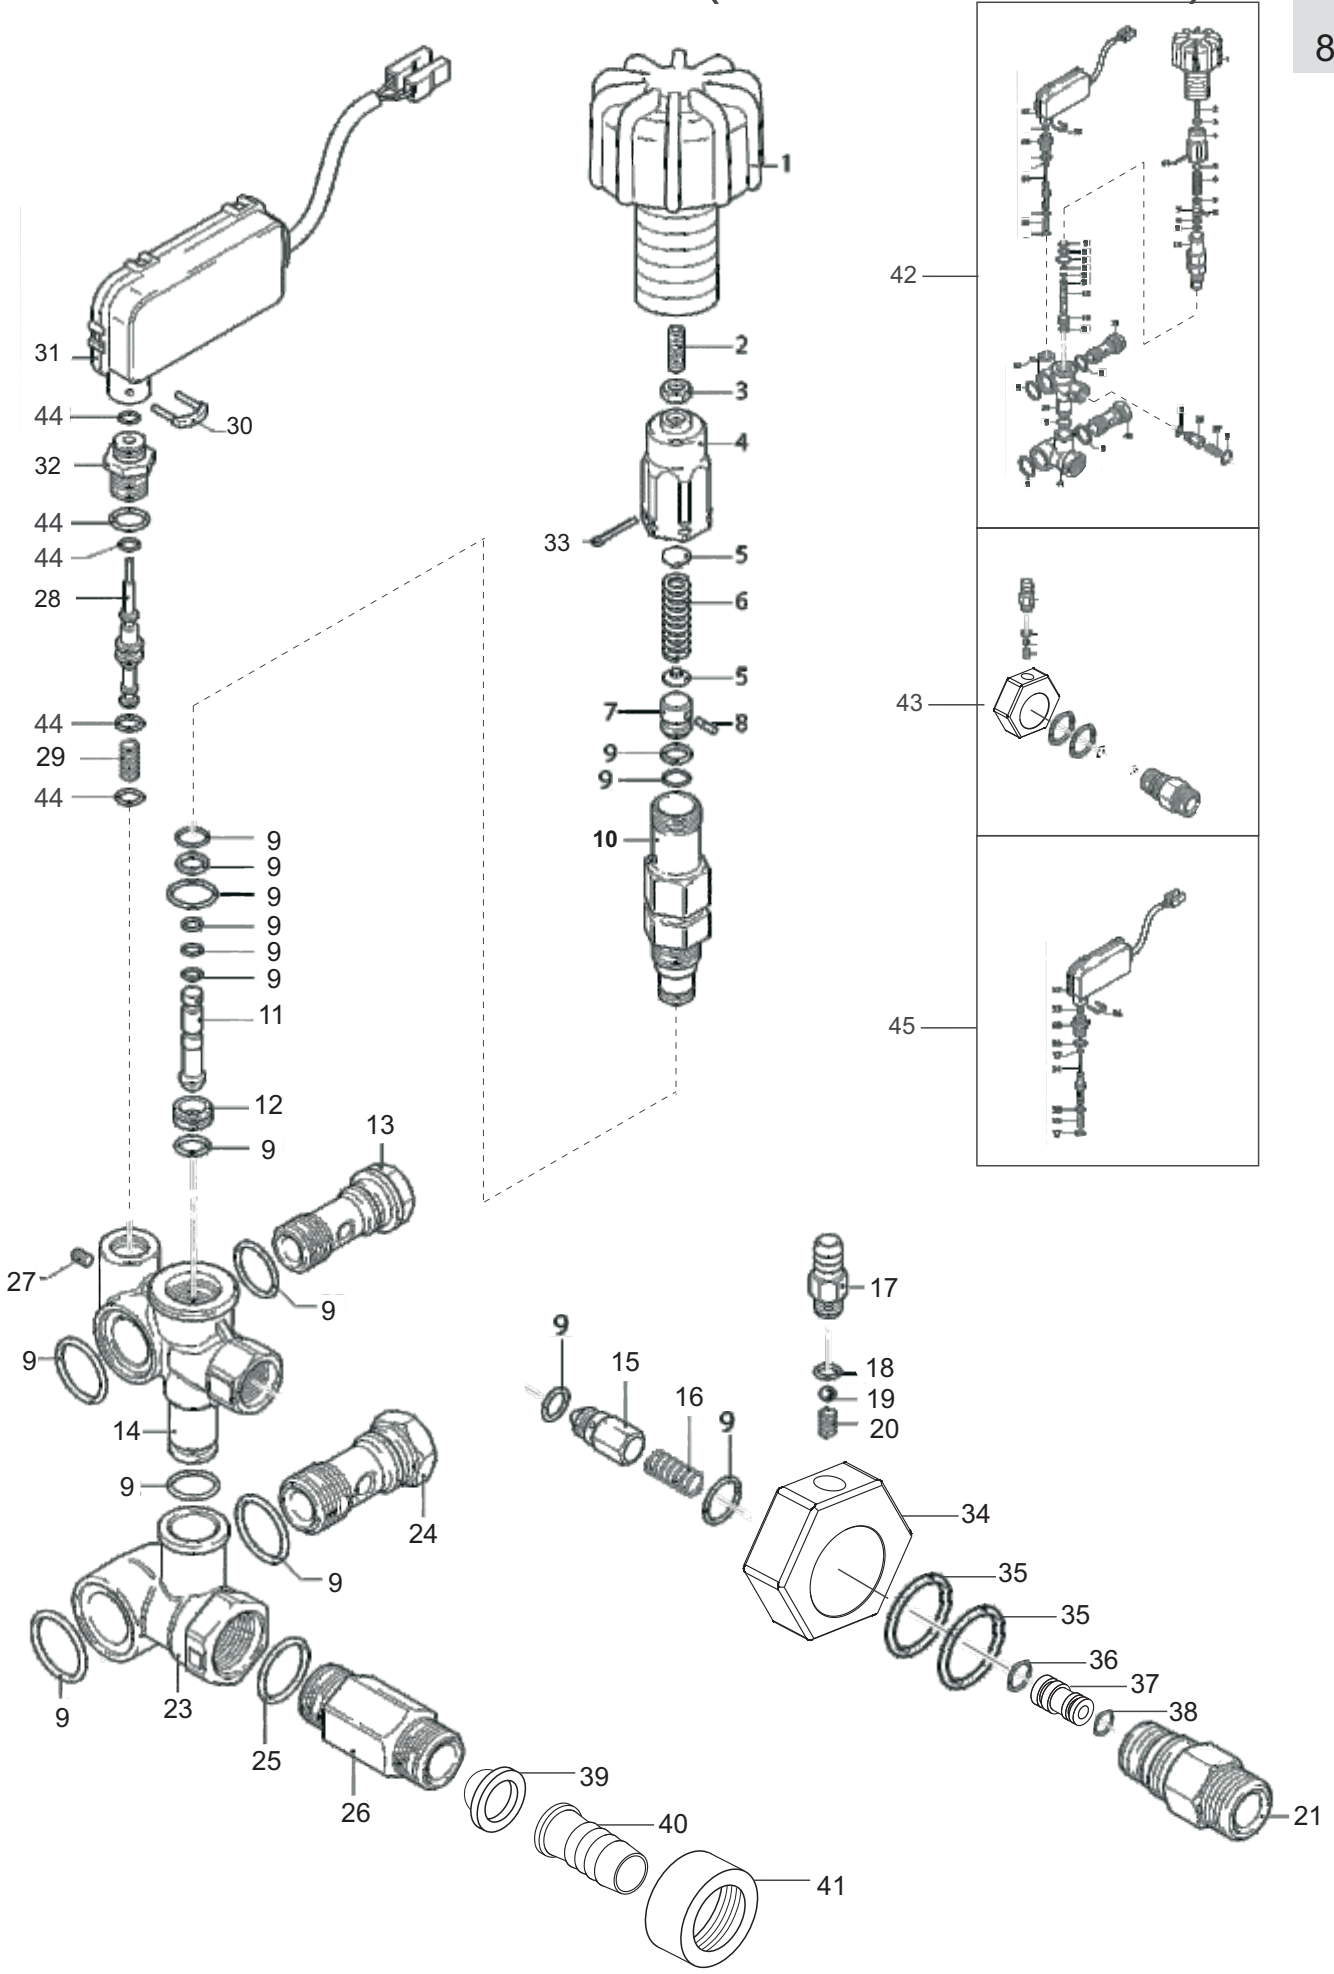

BY-PASS MINIMATIC (BOMBA 3G25 / 3.5G25 / 5.5G30)

BY-PASS MINIMATIC (BOMBA 3G25 / 3.5G25 / 5.5G30)

POS	CÓDIGO	DESCRIÇÃO	QTDE
1	FW000079	MONOPLA REGULADORA DE PRESSÃO BPS	1
2	FW000080	PARAFUSO ALLEN SC M-6x16	1
3	14127100	PORC SEXT M6 ZN	1
4	FW000081	INSERTO DA MANOPLA BPS	1
5	FW000082	ACENTO DA MOLA DO BPS	2
6	FW000083	MOLA DO BPS 48,5x10x2,8x1,5mm	1
7	FW000084	PISTÃO DO BPS	1
8	FW000085	PINO TRAVA PISTÃO DO BPS	1
9	Fw000861	KIT VEDAÇÃO DO BPS	1
10	FW000086	GUIA PISTÃO DO BPS	1
11	FW000087	PISTÃO INFERIOR DO BPS	1
12	FW000106	ACENTO DO PISTÃO BPS	1
13	FW000088	PARAFUSO OCO 3/8 BPS	1
14	FW000089	CORPO VALVULA BPS	1
15	FW000090	VALVULA DE RETENÇÃO BPS	1
16	FW000108	MOLA DA VÁLVULA DE RETENÇÃO	1
17	FW000091	ESPIGÃO SHAMPOO	1
18	70020154	O'RING 3,9x1,8 - 70SH 6641	1
19	20011120	ESFERA 5,5mm AÇO INOX 304	1
20	FW000109	MOLA 7,2x4,5x2,0x2,2 SHAMPOO	1
21	FW000688	CONEXÃO SAÍDA DE ÁGUA A.P M22	1
22	FW000093	PORCA BAIXA SEXT 3/4" BPS	1
23	FW000094	CORPO INFERIOR DA VALVULA BPS	1
24	FW000095	PARAFUSO OCO 1/2" BPS	1
25	63624960	O-RING 17,12 x 2,62 2115	1
26	70020075	CONEX ENTR SUCC 1/2x3/4 BSP M/M	1
27	FW000098	PARAFUSO ALLEN SC M-3x5	1
28	FW000099	PISTÃO DE ACIONAMENTO DO MICRO BPS	1
29	FW000113	MOLA 15,7x8,6x1,5x2,4 PISTÃO MICRO BPS	1
30	FW000100	TRAVA DO MICRO BPS	1
31	FW000101	CAIXA DO MICRO	1
32	FW000102	PORCA GUIA PISTÃO MICRO BPS	1
33	FW000103	PINO TRAVA INSERTO DA MANOPLA BPS	1
34	FW000758	ROTULA PARA CONEXÃO AP M22 ADITIVO	1
35	FW000796	O'RING 18x1,5	2
36	FW000757	O'RING 7x1,5 2017	1
37	FW000760	GICLÊ ADITIVO	1
38	FW000811	O'RING 5x1,5	1
39	70020295	FILTRO PENEIRA	2
40	70020064	UNIÃO UNHO 3/4	1
41	70020065	PORC UNHO 3/4	1
42	FW000009	VALVULA BY PASS MANIMATIC CPL	1
43	FW000797	CONEXÃO A.P M22 - ADITIVO - CPL	1
44	FW000959	KIT VEDAÇÃO MICRO (BPS MINIMATIC)	1
45	FW000952	MICRO CPL (BYPASS MINIMATIC)	1