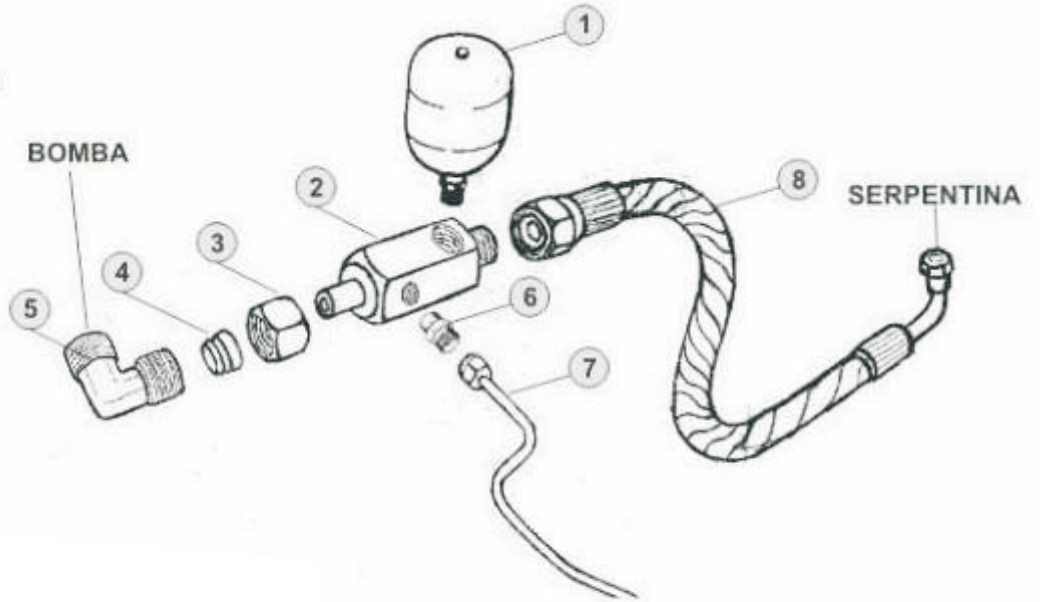

REGULAGEM DOS ELETRODOS

NÍVEL DE COMBUSTÍVEL

COMBUSTÍVEL SUCÇÃO / RETORNO

POS.	CÓDIGO	DESCRIÇÃO	QTDE.
1	70019903	TANQUE DE COMBUSTÍVEL	1
2	70008333	SENSOR DE NÍVEL TERM (BOIA)	1
3	70000406	COTOVELO 90° BSP	2
4	70013022	MANGUEIRA COMBUSTIVEL 6 X 11	2
5	70000405	ABRAÇADEIRA AÇO 9 X 13	2
6	FW000158	ESPIGÃO ¼ BSP	2
7	1640465	BOMBA COMBUSTIVEL	1

LINHA DE PRESSÃO
BOMBA / SERPENTINA

LINHA DE PRESSÃO
SERPENTINA / PISTOLA

LINHA SUCÇÃO

POS.	CÓDIGO	DESCRIÇÃO	QTDE.
1	63090000	COMPENSADOR DE PRESSÃO	1
2	70019912	SUPORTE COMPENSADOR DE PRESSÃO	1
3	70020080	PORCA APERTO M18	1
4	70020090	ANEL APERTO AA-12	1
5	70020052	COTOVELO 3/8 BSP X M18	1
6	70020063	CONEXÃO M12 X 1/8	1
7	70019913	TUBO PRES. MANOP. CPL	1
8	70019908	MANGUEIRA AP 90° BOMBA/SERPENTINA	1
8A	70019915	MANGUEIRA AP 90° 870 TORRE BPS/SERPENTINA	1
9	70003002	TERMOSTATO DX/TERM	1
10	70019910	CONJUNTO ENCAPSULAMENTO	1
11	70019907	MANGUEIRA AP 90° SERPENTINA/PISTOLA	1
12	70020051	CONEXÃO M18 X 3/8	1
13	70020165	PORCA SEXT 3/4	1
14	70061001	O-RING 15,54 X 2,62	1
15	70060010	CORPO FILTRO Y 3/4	1
16	70000099	ESPIGÃO 3/4	1
17	70000104	ABRAÇADEIRA AÇO 25 X 38	2
18	70013002	MANGUEIRA BORRACHA AGUA/AR 3/4 X 1"	1
19	70020165	PORCA SEXT. 3/4	1
20	70020024	O-RING 28,3 X 1,78	1
21	Fw001567	ESPIGÃO 1/2 BSP X 3/4	1
22	Fw001559	ESPIGÃO FILTRO Y 3/4 BSP X 3/4	1