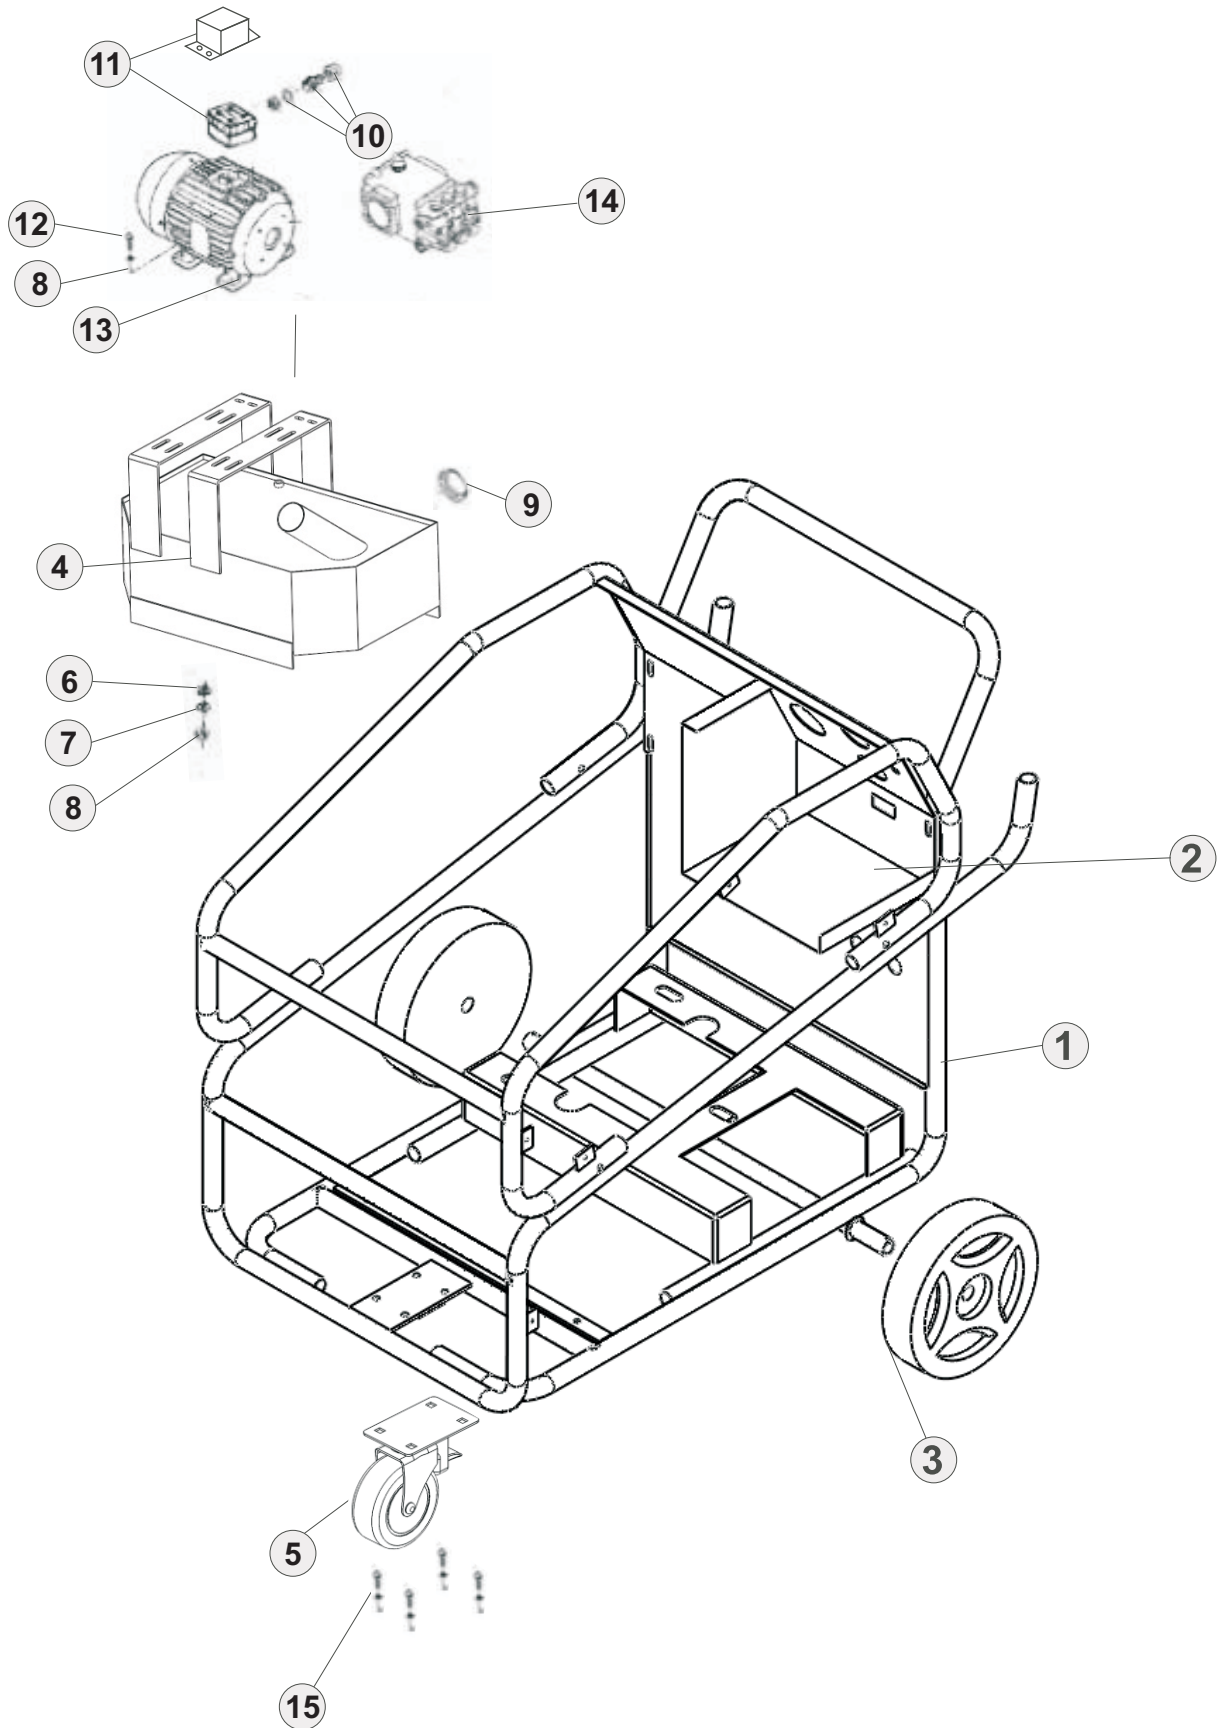

Wap[®]

LAVADORA DE ALTA PRESSÃO TERM INOX PLUS 1200

catálogo para reposição de peças

Chassi

POS.	CÓDIGO	DESCRIÇÃO	QTDE.
1	FW001553	CHASSI TERM - EXPOENTE	1
2	FW001672	ETIQUETA NÍVEL DO ÓLEO - VM	1
3	FW001670	ETIQUETA LOGO TERM INOX PLUS - 244,8x141,13mm	2
4	FW001671	ETIQUETA WAP PRETA 323,72x169,09mm	2
5	70052001	ETIQUETA ADVERTÊNCIA SAÍDA DE GASES DX	1
6	FW001669	ETIQUETA WAP PRETA 204,84x107mm	1

Carenagem

- 01- Chave comutadora - água fria/ água quente
- 02- Botão regulador de temperatura
- 03- Fusível
- 04- Cabo elétrico
- 05- Pressão saída AP M22
- 06- Sucção espigão 3/4
- 07- Etiqueta painel Term (205x573)-Nacional
- 08- Chaminé

- 09- Manômetro
- 10- Plug trifásico (220V)
- 11- Etiqueta WAP laranja 135,36x70,7mm
- 12- Mangueira de alta pressão
- 13- Pistola
- 14- Lança
- 15- Bico AP
- 16- Aditivo

Chassi

POS.	CÓDIGO	DESCRIÇÃO	QTDE.
1	FW001553	CHASSI TERM INOX EXPOENTE	1
2	FW001593	PAINEL CPL TERM INOX PLUS 1200 CSE	1
3	70020032	RODA 250x55 PRETA	2
4	Fw001604	TANQUE DE COMBUSTÍVEL TERM INOX 1200 PLUS	1
5	FW001555	RODÍZIO CPL - COLSON	1
6	70001008	ARR PRESS 8mm ZN	5
7	50186000	ARR LISA M8 DIN-125 ZN	4
8	14144000	PORCA SEXT M8 ZN	5
9	70008400	TAMPA TANQUE COMBUSTÍVEL	1
10	70006011	PRENSA CABO 3/4 BSP (5853/C) DX/ TERM	1
11	70006211	CAIXA LIGAÇÃO MT TERM 1200	1
12	70007010	PARF SEXT M8x35 ZN CL 8.8	4
13	42166002	MT 7,5CV 220/ 380 60Hz 112M 4P	1
14	FW000008	BOMBA AP RRA 5.5G30 N WAP L-2600	1
15	70007074	PARF SEXT M8x25	4