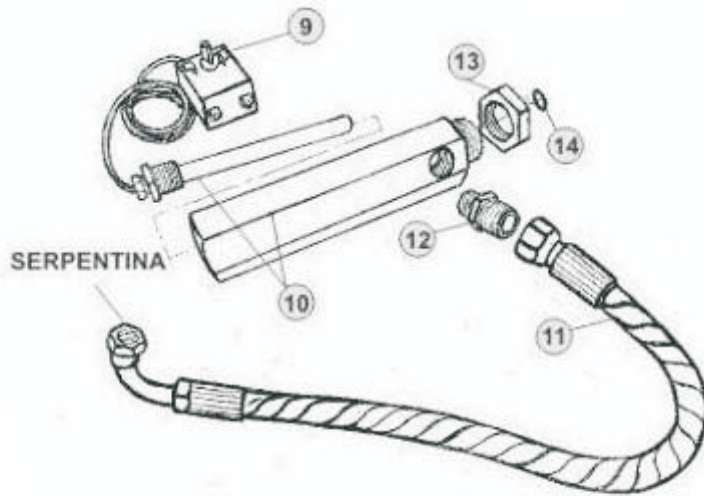

REGULAGEM DOS ELETRODOS

NÍVEL DE COMBUSTÍVEL

COMBUSTÍVEL SUCÇÃO / RETORNO

POS.	CÓDIGO	DESCRIÇÃO	QTDE.
1	70019903	TANQUE DE COMBUSTÍVEL	1
2	70008333	SENSOR DE NÍVEL TERM (BOIA)	1
3	70000406	COTOVELO 90° BSP	2
4	70013022	MANGUEIRA COMBUSTIVEL 6 X 11	2
5	70000405	ABRAÇADEIRA AÇO 9 X 13	2
6	FW000158	ESPIGÃO ¼ BSP	2
7	1640465	BOMBA COMBUSTIVEL	1

LINHA DE PRESSÃO
BOMBA / SERPENTINA

LINHA DE PRESSÃO
SERPENTINA / PISTOLA

LINHA SUCÇÃO

POS.	CÓDIGO	DESCRIÇÃO	QTDE.
1	63090000	COMPENSADOR DE PRESSÃO	1
2	70019912	SUPORTE COMPENSADOR DE PRESSÃO	1
3	70020080	PORCA APERTO M18	1
4	70020090	ANEL APERTO AA-12	1
5	70020052	COTOVELO 3/8 BSP X M18	1
6	70020063	CONEXÃO M12 X 1/8	1
7	70019913	TUBO PRES. MANOP. CPL	1
8	70019908	MANGUEIRA AP 90° BOMBA/SERPENTINA	1
8A	70019915	MANGUEIRA AP 90° 870 TORRE BPS/SERPENTINA	1
9	70003002	TERMOSTATO DX/TERM	1
10	70019910	CONJUNTO ENCAPSULAMENTO	1
11	70019907	MANGUEIRA AP 90° SERPENTINA/PISTOLA	1
12	70020051	CONEXÃO M18 X 3/8	1
13	70020165	PORCA SEXT 3/4	1
14	70061001	O-RING 15,54 X 2,62	1
15	70060010	CORPO FILTRO Y 3/4	1
16	70000099	ESPIGÃO 3/4	1
17	70000104	ABRAÇADEIRA AÇO 25 X 38	2
18	70013002	MANGUEIRA BORRACHA AGUA/AR 3/4 X 1"	1
19	70020165	PORCA SEXT. 3/4	1
20	70020024	O-RING 28,3 X 1,78	1
21	Fw001567	ESPIGÃO 1/2 BSP X 3/4	1
22	Fw001559	ESPIGÃO FILTRO Y 3/4 BSP X 3/4	1