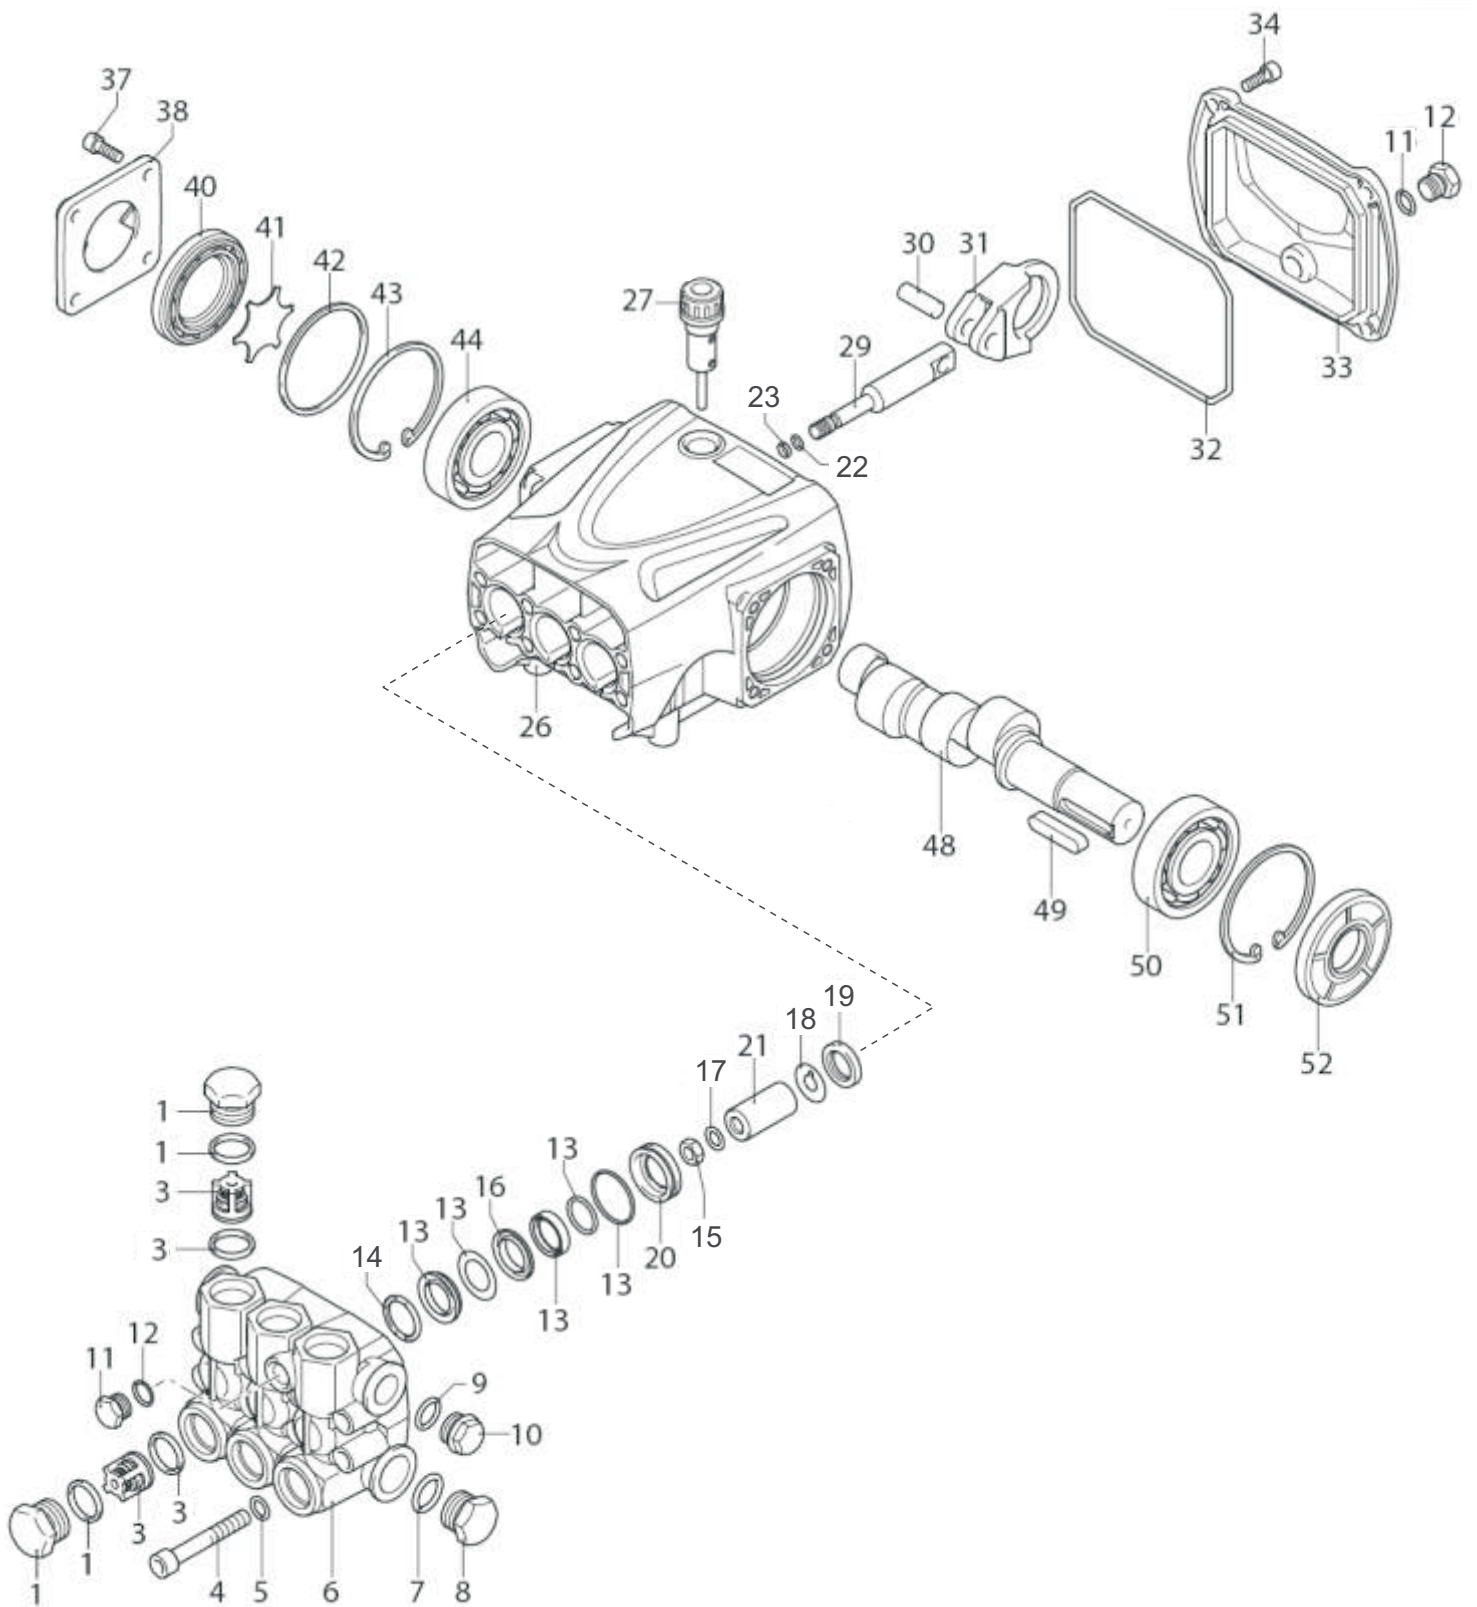

BOMBA 5.5G30

BOMBA 5.5G30

POS.	CODIGO	DESCRIÇÃO	QTDE
1	FW000842	KIT TAMPÃO DA VALVULA C/ 6 BOMBA 5.5G25	1
3	FW000843	KIT VALVULA SUCÇÃO/PRESSÃO C/ 6 BOMBA 5.5G25	1
4	FW000844	PARF ALLEN CC M8x55mm ROSCA PARCIAL DACROMET	8
5	FW000362	ARRUELA SERRILHADA 8mm	8
6	FW000845	CABEÇOTE LATÃO BOMBA 5.5G25	1
7	30010604	O'RING 17x2mm 6009	1
8	FW000819	TAMPÃO 1/2 BSP	1
9	15001100	O'RING 14x1,78mm 2015	1
10	FW000820	TAMPÃO 3/8 BSP	1
11	FW000834	TAMPÃO 1/4 BSP	1
12	31614000	O'RING 10,82x1,78 (2013)	1
13	FW000846	KIT GAXETA	3
14	Fw000954	KIT ANEL DE APERTO DA GAXETA	1
15	70020124	PORCA SEXT BAIXA M8 AÇO (NÍQUEL QUÍMICO)	3
16	FW000847	GUIA PISTÃO POSTERIOR BOMBA 5.5G25	3
17	12601000	ARR Cu PISTAO 8,2x13x0,5mm	3
18	12600910	ARR La SEPARAD PISTAO BOMB	3
19	Fw000868	RETENTOR 15x28x5,6	3
20	FW000848	GUIA PISTÃO BOMBA 5.5G25	3
21	FW000849	KIT PISTÃO	3
22	Fw000874	ANEL PARBACK REF 8008	3
23	48048000	O'RING 4,48x1,78 (2-008)	3
26	FW000850	CARCAÇA DA BOMBA 5.5G25	1
27	FW000828	TAMPÃO DO ÓLEO C/ RESPIRO	1
29	FW000851	HASTE DO PISTÃO BOMBA 5.5G25	3
30	FW000852	PINO DA BIELA BOMBA 5.5G25	3
31	FW000853	BIELA BOMBA 5.5G25	3
32	70050741	O'RING 107,62x2,62 (2156)	1
33	FW000854	TAMPA BOMBA 5.5G25	1
34	50173000	PARF ALLEN M6x16	4
35	31614000	O'RING 10,82x1,78 (2013)	1
36	FW000834	TAMPÃO 1/4 BSP	1
37	50173000	PARF ALLEN M6x16	4
38	FW000827	TAMPA VISOR DE ÓLEO	1
40	FW000855	VISOR DE ÓLEO BOMBA 5.5G25	1
41	FW000856	DISCO VISOR DE ÓLEO BOMBA 5.5G25	1
42	FW000857	O'RING 56,82x2,62 (2140)	1
43	FW000858	ANEL ELASTICO P/ FURO 63mm	1
44	FW000859	ROLAMENTO ESFERA 6305	2
48	FW000841	VIRABREQUIM BOMBA 5.5G25	1
49	FW000836	CHAVETA 8x7x35mm	1
52	FW000860	RETENTOR 25x62x8	1
*	Fw000950	KIT O'RING BOMBA 5.5G25	1