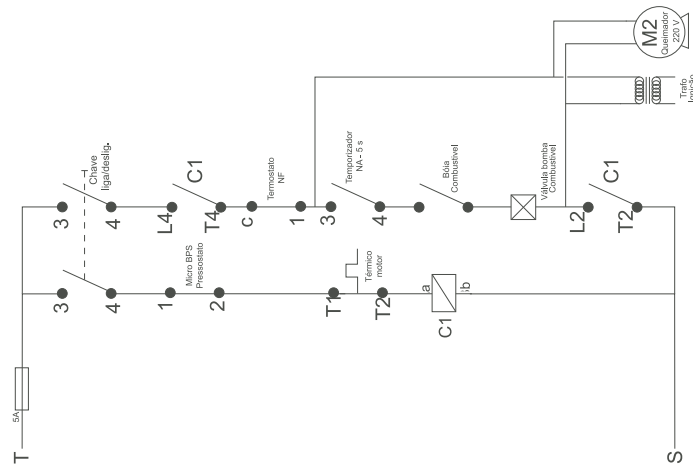

Esquema de comando