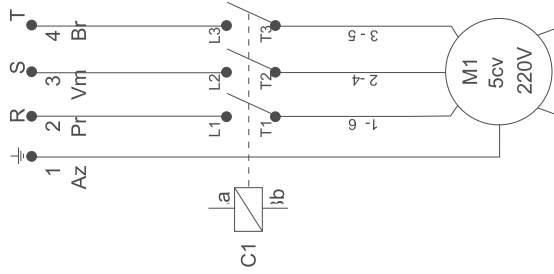

TERM 220V TRIFÁSICO

Esquema de força