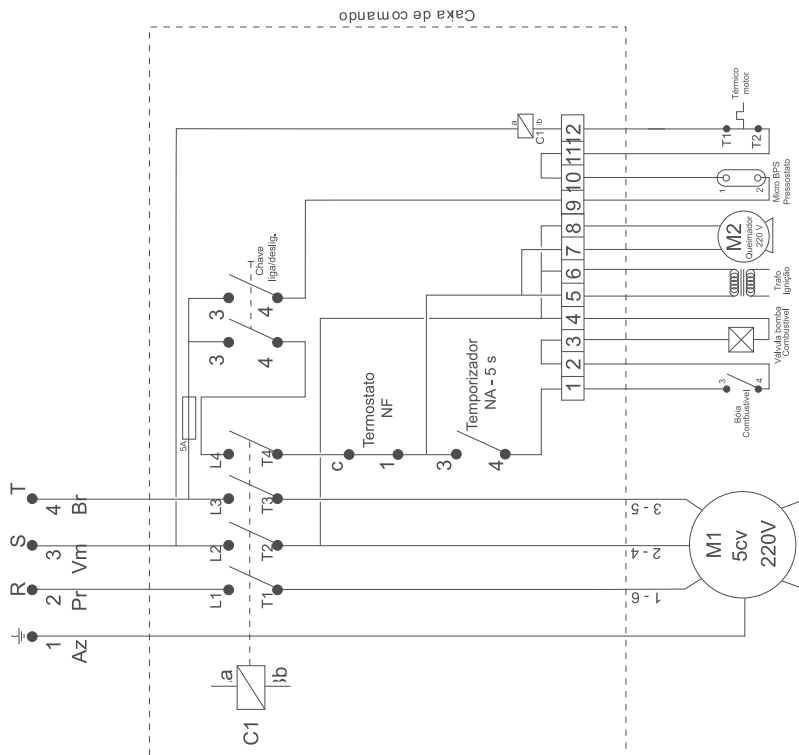

Esquema completo