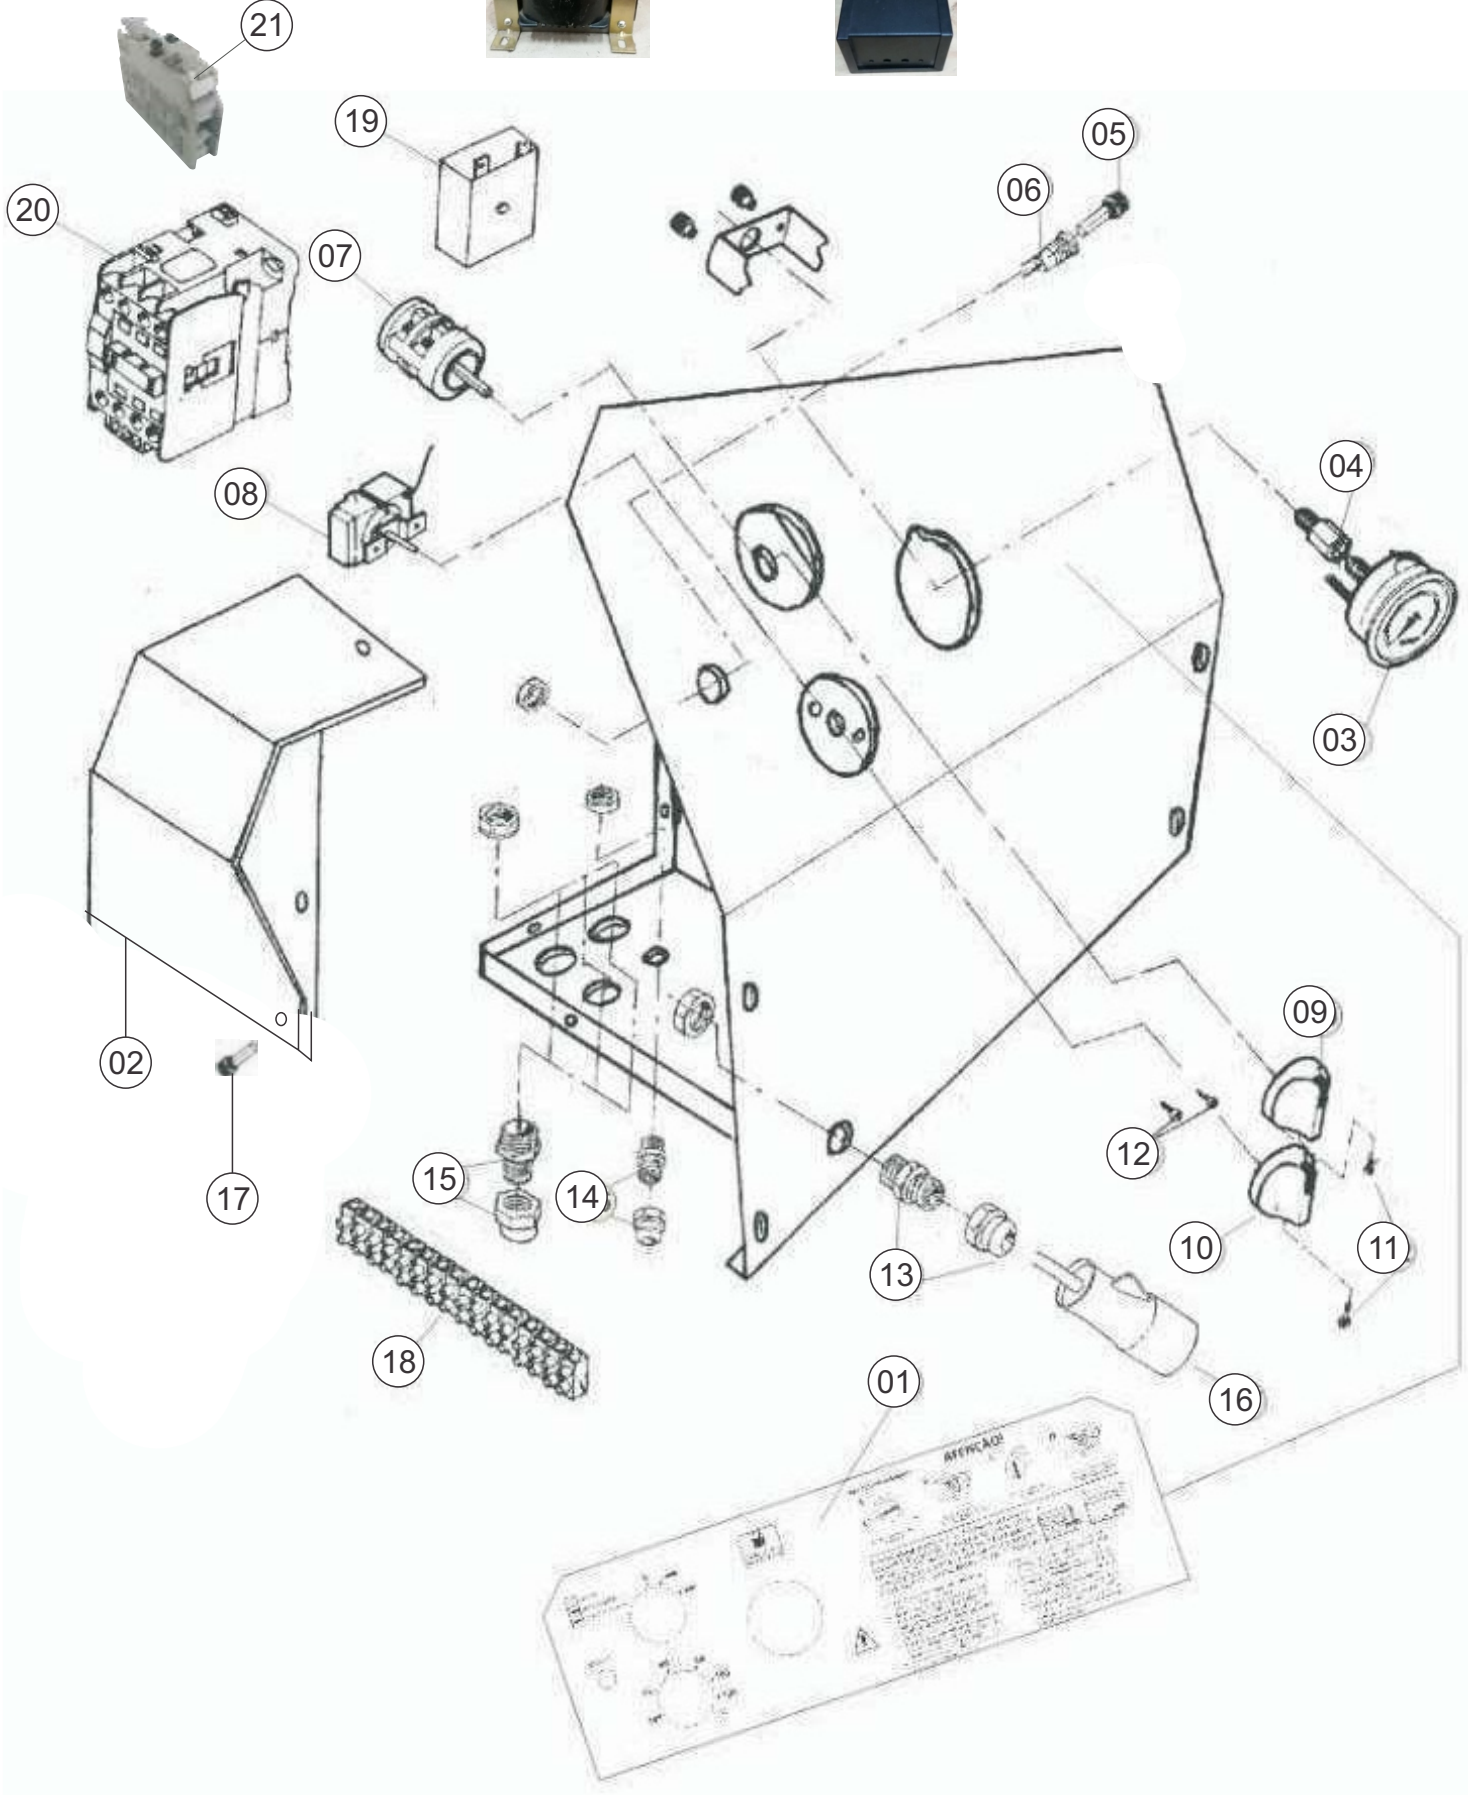

Painel

Lista de Peças

POS.	CÓDIGO	DESCRIÇÃO	QUANT.
1	FW004698	ETIQ PAINEL TERM G2/ TERM INOX G2	1
2	70019906	TAMPA CX ELETRICA TERM	1
3	47135555	MANOM 0-250 R 1/4" NPT NAC	1
4	70020059	UNIAO MANOM PAIN DX/TERM	1
5	55090000	FUSIV 6,3A SC	1
6	65990000	PORTA FUSIVEL SC	1
7	70020096	CHAV COMUTADORA REF. GR22/10E S/MANOPL S/ESPELHO	1
8	FW005625	TERMOST CAPILAR QUEIM NAC TERM G2	1
9	70003015	BOTAO CH COMUT DX/TERM NAC PR	1
10	44005900	BOTAO TERMOSTATO DX/TERM NAC PR	1
11	43036000	PARF AA 2,9X19 CP-FC ZN	2
12	43038012	PARF M4 X 6 CC - FC ZN	2
13	70006002	PRENSA CABO PG 13,5 ROSCA CURTA	1
14	70006001	PRENSA CABO PG 7	1
15	70006006	PRENSA CABO PG 16 L PROFI 2500	3
16	VH130P-64	CABO ELETRICO 3x2,5mm PINO 4,8mm - 5 metros (Modelo TERM G2 800)	1
	FW004611	CABO 4X2,5 5M 220V 3~ C/PLUGUE 16A AZUL (Modelo TERM G2 860 220V)	
	FW004612	CABO 4X2,5 5M 380/440V 3~ C/PLUGUE 16A VERMELHO (Modelo TERM G2 860 380V)	
	FW004613	CABO 4X2,5 5M 220V 3~ C/PLUGUE 32A AZUL (Modelo TERM G2 1200 220V)	
	FW004614	CABO 4X2,5 5M 380/440V 3~ C/PLUGUE 32A VERMELHO - (Modelo TERM 1200 G2 380/440V)	
17	30346000	PARF M5X12 CP-FC ZN	4
18	70006200	CONECT BORNE 12AWG	1
19	70008300	TEMPORIZADOR 5-SEG DX/TERM	1
20	70008036	CONTAT CWC 016.10 220V 50-60HZ (16A) - (Modelo TERM G2 800/860 220V)	1
	70008037	CONTAT CWC 016.10 380V 50-60HZ (16A) - (Modelo TERM G2 860 380V/TERM G2 1200 380V)	
	70008039	CONTAT CWM 25.00 220V 50-60HZ (25A) - (Modelo TERM G2 1200 220V)	
	70008038	CONTAT CWC 016.10 440V 50-60HZ (16A) - (Modelo TERM G2 1200 440V)	
21	70008027	CONTAT AUXILIAR 11 DILM - (Modelo TERM G2 1200 220V)	1
22	44074204	TRANSF II TERM 440/60 400 VA	1
23	20100588	CX TRANF II TERM 440V	1