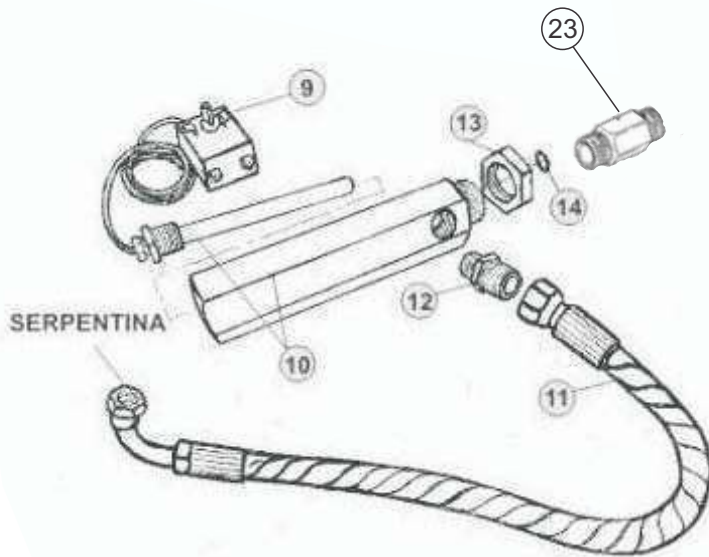

REGULAGEM DOS ELETRODOS

NÍVEL DE COMBUSTÍVEL

COMBUSTÍVEL SUÇÃO / RETORNO

POS.	CÓDIGO	DESCRIÇÃO	QUANT.
1	FW005739	TANQUE DE COMBUSTÍVEL 30L TERM G2 800/860/1200	1
2	70008333	SENSOR DE NÍVEL DE COMBUSTÍVEL (BOIA)	1
3	70000406	COTOVELO 90° BSP	2
4	70013022	MANGUEIRA DE COMBUSTÍVEL 6x11mm	1,15M
5	70000401	ABRAÇADEIRA AÇO-CARBONO 11-13 C/ PARAFUSO	2
6	FW000158	ESPIGAO 1/4 MANG COMBUSTIVEL TERM INOX	2
7	1640465	BOMBA DE COMBUSTÍVEL	1

LINHA DE PRESSÃO
BOMBA / SERPENTINA

LINHA DE PRESSÃO
SERPENTINA / PISTOLA

LINHA SUÇÃO

Lista de Peças

POS.	CÓDIGO	DESCRIÇÃO	QUANT.
1	63090000	COMPENSADOR DE PRESSÃO	1
2	70019912	SUPTÉ COMPENS PRESSAO TERM	1
3	70020080	PORC APERT M18	1
4	70020090	ANEL APERT AA12	1
5	70020052	COTOV 3/8XM18	1
6	70020063	CONEXAO M12X1/8"	1
7	70019914	MANGUEIRA PRESSÃO MANOM TERM	1
8	70019908	MANG AP 90° BOMBA/SERPENT	1
10	70019910	CONJ ENCAPSULAMENTO TERMOST TERM	1
11	70019915	MANG AP 90° 870 TORRE BPS/SERPENT	1
12	70020051	CONEXAO M18X3/8	1
13	70020165	PORC SEXT 3/4"	1
14	70061001	O-RING 15,54X2,62 2114	1
15	70060010	CORPO FILTR Y 3/4" CPL	1
16	70000099	ESPIG 3/4 (LONGO) - AL	1
17	70000104	ABRAC ACO 25-38	2
18	70013002	MANG BORR AGUA/AR 3/4X1	1
19	70020165	PORC SEXT 3/4"	1
20	70020024	O-RING 28,3X1,78 NBR-70	1
21	FW001567	ESPIGÃO 1/2 BSP X 3/4	1
22	FW001559	ESPIGÃO FILTRO Y 3/4 BSP X 3/4	1
23	FW001568	CONEX SAIDA M16XM22	1