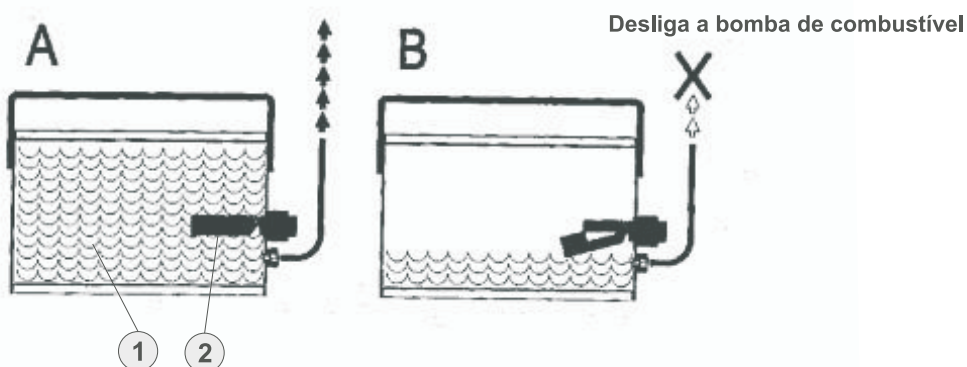

Serpentina/Trocador de calor

POS.	CÓDIGO	DESCRIÇÃO	QUANT.
1	FW005700	TRANSFORMADOR IGNIÇÃO CPL	1
1a	FW005683	KIT CABO ELETRODO (2 UNID.)	1
1b	FW005684	CABO DE FORÇA TRANSFORMADOR	1
1c	FW005685	TRANSFORMADOR DE IGNIÇÃO	1
2	-	PARAFUSO SEXT. M6x10	2
3	-	ARRUELA LISA M6	2
4	-	ARRUELA DE PRESSÃO	2
5	FW005686	CHAPA REGULADORA DE AR DA VENTONHA	1
6	FW005687	CARACOL DE FLUXO DE AR	1
7	-	PARAFUSO	2
8	-	ARRUELA	2
9	1540065	VENTONHA 60 HZ	1
10	1560148	MOTOR QUEIMADOR 220V/ 60HZ 2 POLOS	1
11	-	CAPACITOR 5 uF	1
12	1820001	ACOPLAMENTO MOTOR/BOMBA	1
13	1640465	BOMBA DE COMBUSTÍVEL QUEIMADOR	1
14	2501295	CONEXÃO COTOVELO 90°	2
15	FW005859	CABO DE FORÇA SOLENÓIDE	1
16	FW000158	ESPIGÃO 1/4"x6 MM	2
17	-	PARAFUSO	3
18	-	PARAFUSO	2
19	-	ARRUELA	2
20	-	PARAFUSO ALLEN M5x10	1
21	-	ARRUELA DE ALUMÍNIO	2
22	-	PORCA	2
23	FW005688	CLIP TRAVA TAMPA/ CÂMARA DE COMBUSTÍVEL	3
24	FW005689	CÂMARA DE COMBUSTÃO COM REFRAATÁRIO	1
25	FW005690	SERPENTINA	1
26	FW005691	TAMPA INTERNA COM DIRECIONADOR DE AR	1
27	-	PORCA	9
28	-	ARRUELA	16
29	FW005692	REDUTOR DE CHAMA	1
30	FW005693	TAMPA EXTERNA	1
31	FW005694	DISCO SUPORTE DO ELETRODO	1
32	-	PARAFUSO	9
33	FW005695	CONEXÃO TUBO DO COMBUSTÍVEL	1
34	-	PARAFUSO	2
35	FW005696	ELETRODO DUPLO COM SUPORTE	1
36	-	PORCA	2
37	FW005697	SUPORTE PARA BICO DE COMBUSTÍVEL	1
38	44077000	BICO DE COMBUSTÍVEL 1.50x60°	1
39	FW005312	TUBO DE COBRE CPL (ACOMPANHA PORCA E ANILHA)	1

REGULAGEM DOS ELETRODOS

NÍVEL DE COMBUSTÍVEL

COMBUSTÍVEL SUÇÃO / RETORNO

POS.	CÓDIGO	DESCRIÇÃO	QUANT.
1	FW005739	TANQUE DE COMBUSTÍVEL 30L TERM G2 800/860/1200	1
2	70008333	SENSOR DE NÍVEL DE COMBUSTÍVEL (BOIA)	1
3	70000406	COTOVELO 90° BSP	2
4	70013022	MANGUEIRA DE COMBUSTÍVEL 6x11mm	1,15M
5	70000401	ABRAÇADEIRA AÇO-CARBONO 11-13 C/ PARAFUSO	2
6	FW000158	ESPIGAO 1/4 MANG COMBUSTIVEL TERM INOX	2
7	1640465	BOMBA DE COMBUSTÍVEL	1