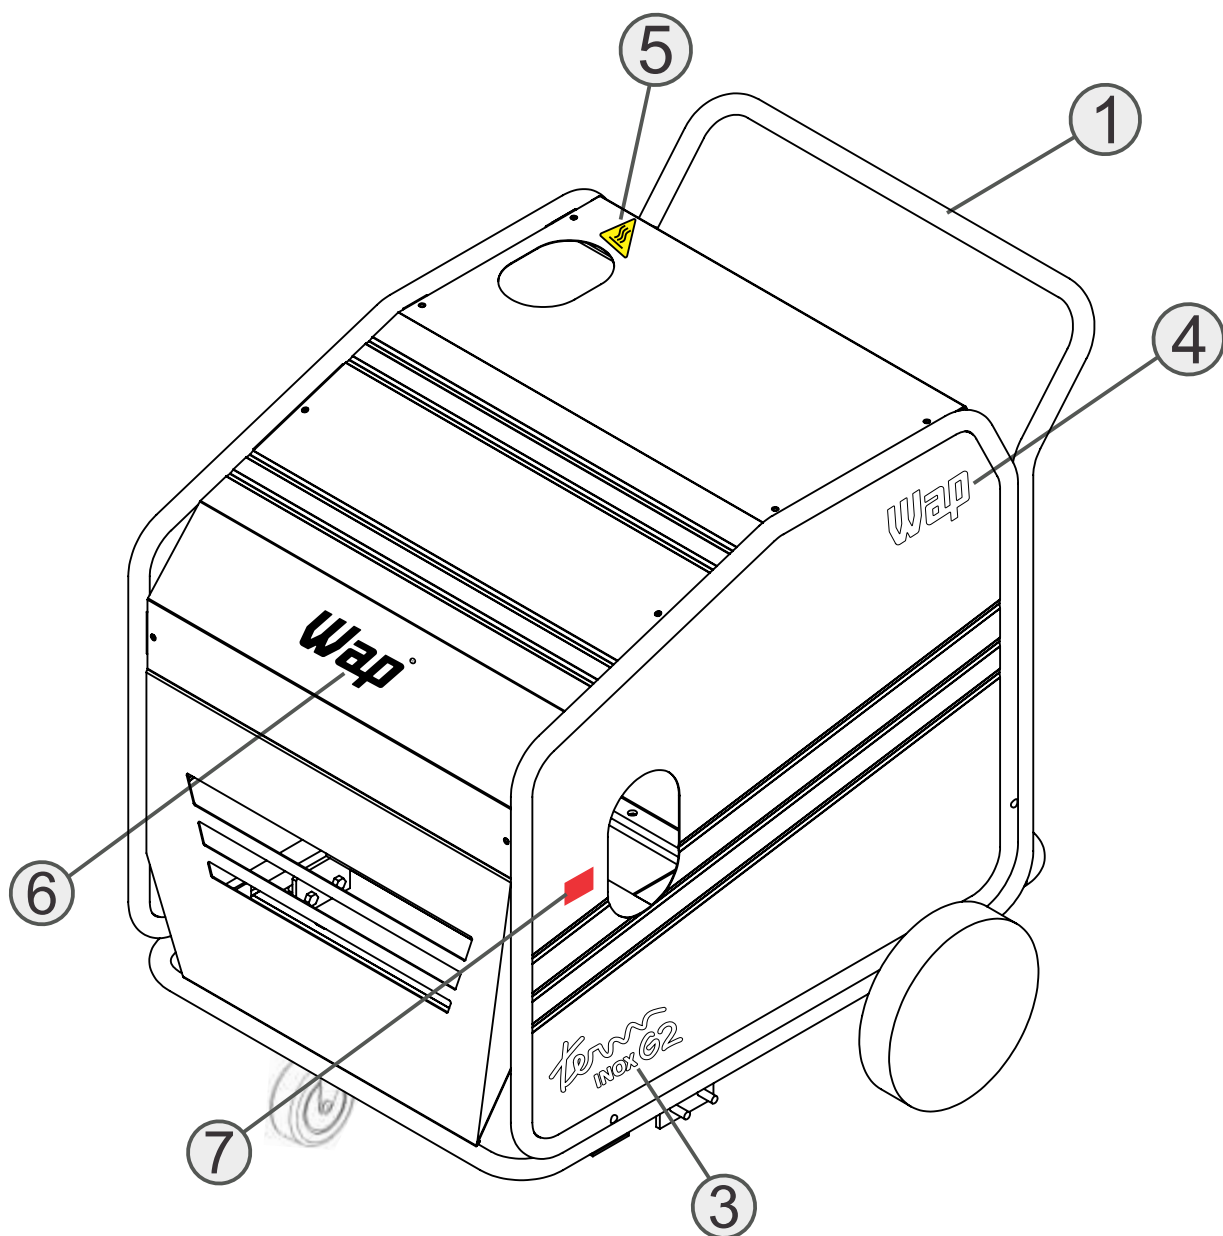

TERM 800-860-1200

BOMBA RRA 2.8G-3.3G-4.8G-5.5G

Chassi

POS.	CÓDIGO	DESCRIÇÃO	QUANT.
1	FW004658	CHASSI TERM G2 S/OLHAL CPL - INOX (Modelo TERM G2 1200)	1
	FW004659	CHASSI TERM G2 S/OLHAL CPL - AM (Modelo TERM G2 800/860)	1
3	FW004694	ETIQUETA 'TERM INOX G2' 80x155 BRANCA	2
4	FW004696	ETIQUETA 'WAP' 75x142 BRANCA	2
5	70052001	ETIQUETA ADVERTÊNCIA SAÍDA DE GASES DX	1
6	FW004697	ETIQUETA 'WAP' 60x117 PRETA	1
7	70052003	ETIQUETA COMBUSTÍVEL DX-800	1

23) IDENTIFICAÇÃO DA TAMPA DE COMBUSTÍVEL

FW005750: Tampa de Combustível para produtos fabricados até Junho de 2017.
 - Diâmetro externo: Ø60 mm
 - Diâmetro encaixe bucal: Ø33.5 mm

FW005740: Tampa de Combustível para produtos fabricados a partir de Julho de 2017.
 - Diâmetro externo: Ø60 mm
 - Diâmetro encaixe bucal: Ø37.5 mm