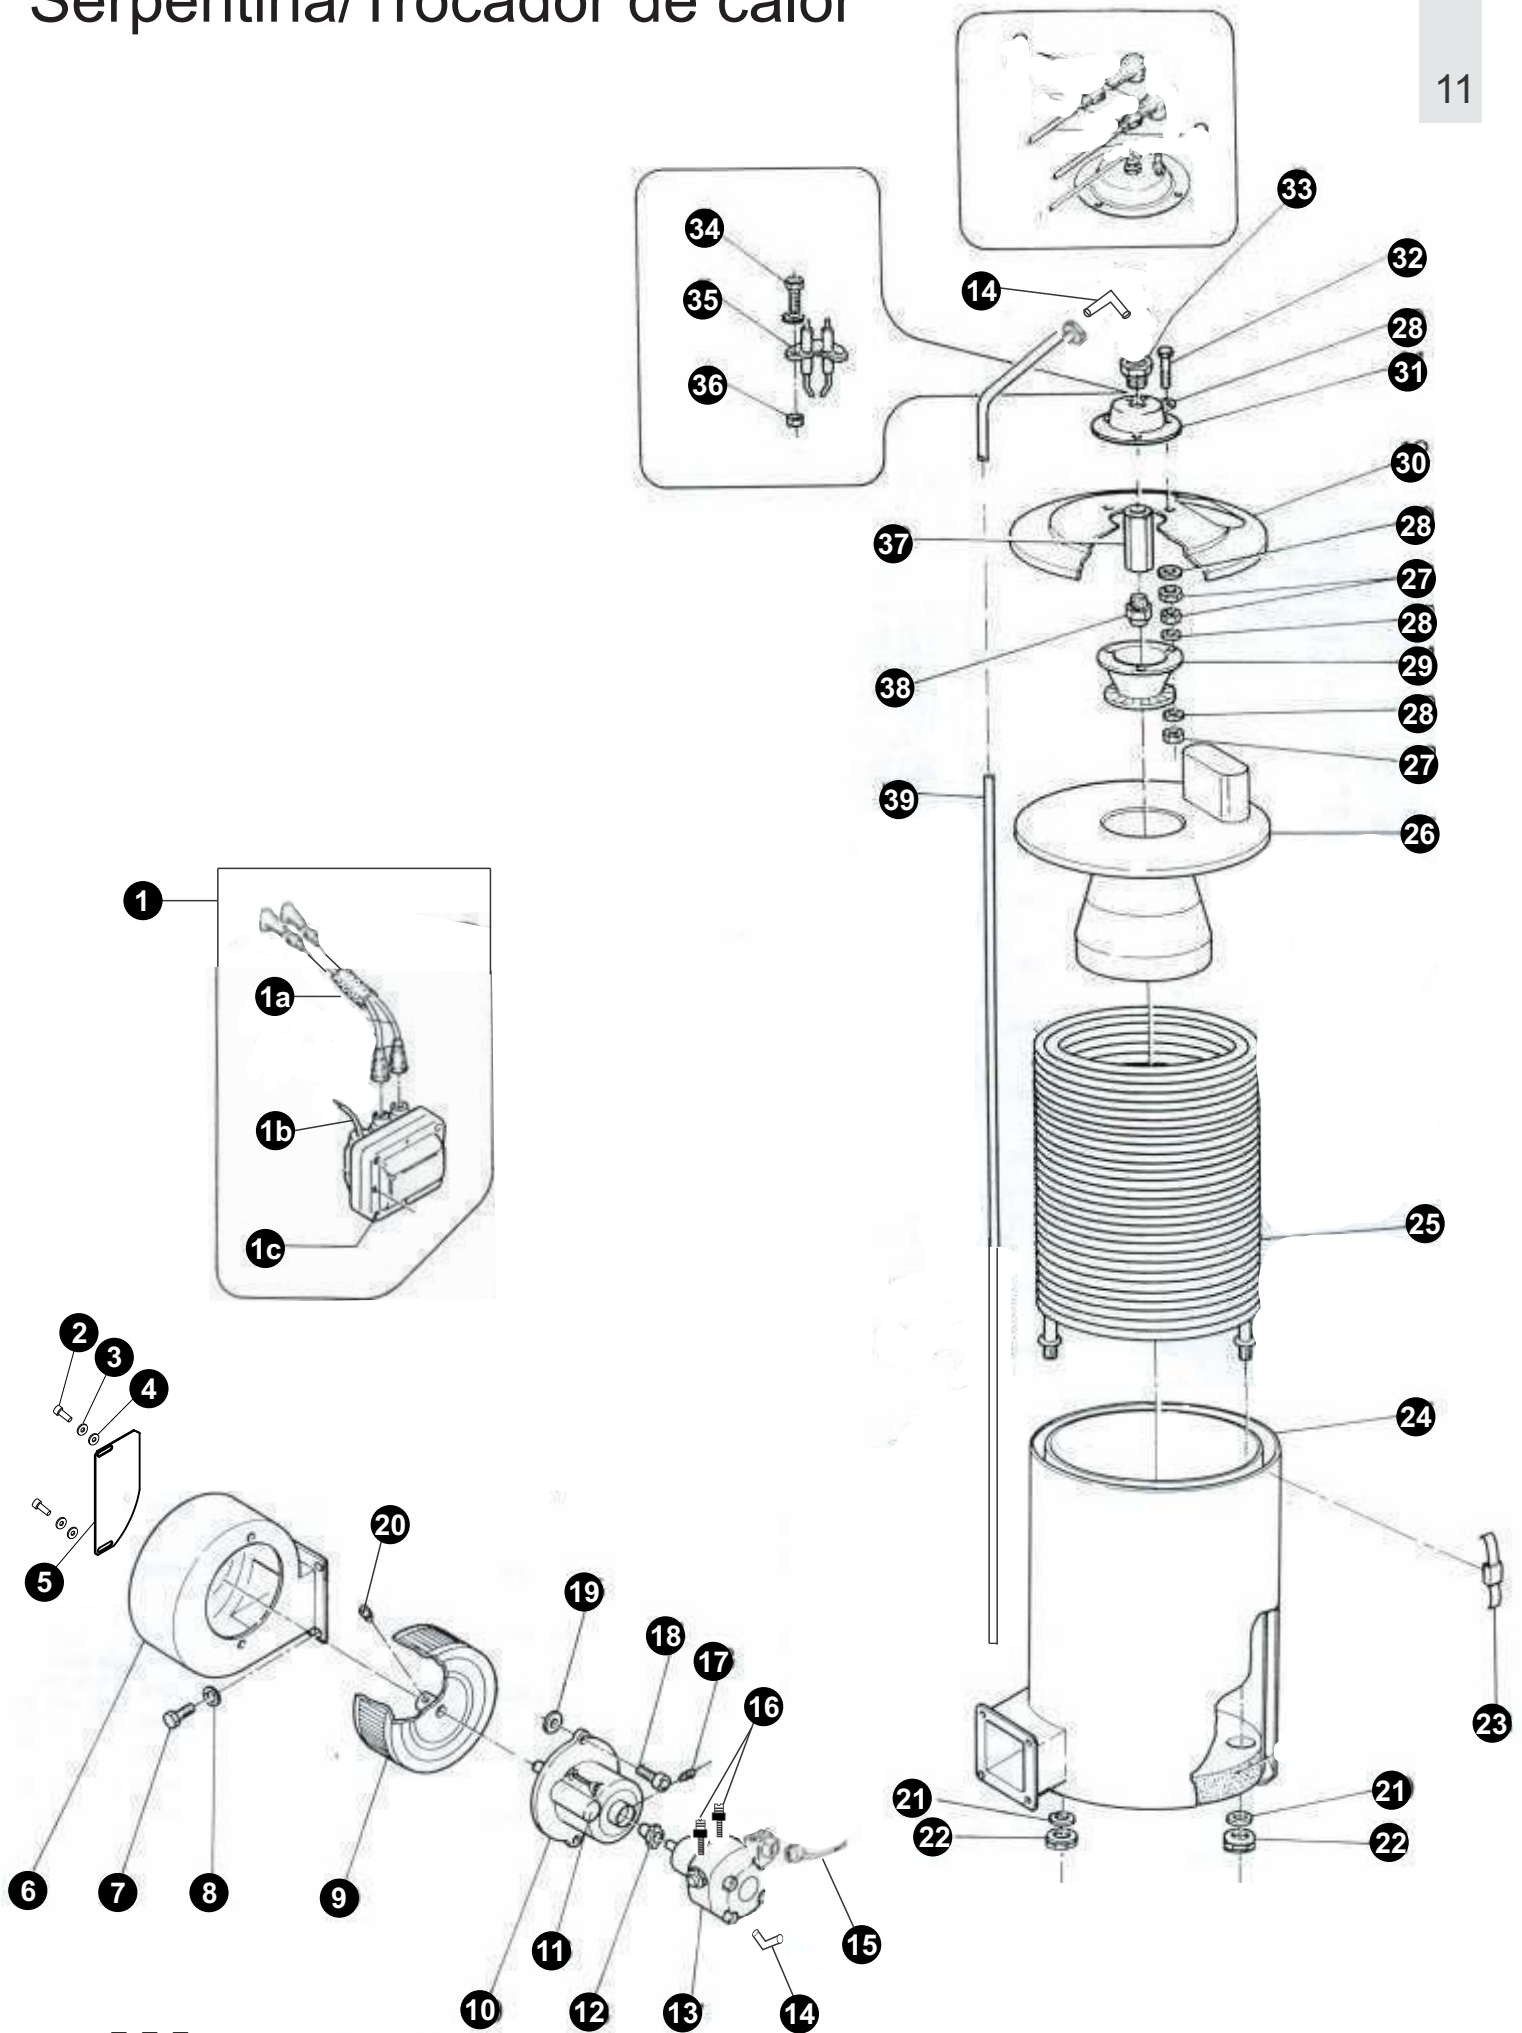

Serpentina/Trocador de calor

POS.	CÓDIGO	DESCRIÇÃO	QUANT.
1	FW005700	TRANSFORMADOR IGNIÇÃO CPL	1
1a	FW005683	KIT CABO ELETRODO (2 UNID.)	1
1b	FW005684	CABO DE FORÇA TRANSFORMADOR	1
1c	FW005685	TRANSFORMADOR DE IGNIÇÃO	1
2	-	PARAFUSO SEXT. M6x10	2
3	-	ARRUELA LISA M6	2
4	-	ARRUELA DE PRESSÃO	2
5	FW005686	CHAPA REGULADORA DE AR DA VENTONHA	1
6	FW005687	CARACOL DE FLUXO DE AR	1
7	-	PARAFUSO	2
8	-	ARRUELA	2
9	1540065	VENTONHA 60 HZ	1
10	1560148	MOTOR QUEIMADOR 220V/ 60HZ 2 POLOS	1
11	-	CAPACITOR 5 uF	1
12	1820001	ACOPLAMENTO MOTOR/BOMBA	1
13	1640465	BOMBA DE COMBUSTÍVEL QUEIMADOR	1
14	2501295	CONEXÃO COTOVELO 90°	2
15	FW005859	CABO DE FORÇA SOLENÓIDE	1
16	FW000158	ESPIGÃO 1/4"x6 MM	2
17	-	PARAFUSO	3
18	-	PARAFUSO	2
19	-	ARRUELA	2
20	-	PARAFUSO ALLEN M5x10	1
21	-	ARRUELA DE ALUMÍNIO	2
22	-	PORCA	2
23	FW005688	CLIP TRAVA TAMPA/ CÂMARA DE COMBUSTÍVEL	3
24	FW005689	CÂMARA DE COMBUSTÃO COM REFRAATÁRIO	1
25	FW005690	SERPENTINA	1
26	FW005691	TAMPA INTERNA COM DIRECIONADOR DE AR	1
27	-	PORCA	9
28	-	ARRUELA	16
29	FW005692	REDUTOR DE CHAMA	1
30	FW005693	TAMPA EXTERNA	1
31	FW005694	DISCO SUPORTE DO ELETRODO	1
32	-	PARAFUSO	9
33	FW005695	CONEXÃO TUBO DO COMBUSTÍVEL	1
34	-	PARAFUSO	2
35	FW005696	ELETRODO DUPLO COM SUPORTE	1
36	-	PORCA	2
37	FW005697	SUPORTE PARA BICO DE COMBUSTÍVEL	1
38	44077000	BICO DE COMBUSTÍVEL 1.50x60°	1
39	FW005312	TUBO DE COBRE CPL (ACOMPANHA PORCA E ANILHA)	1