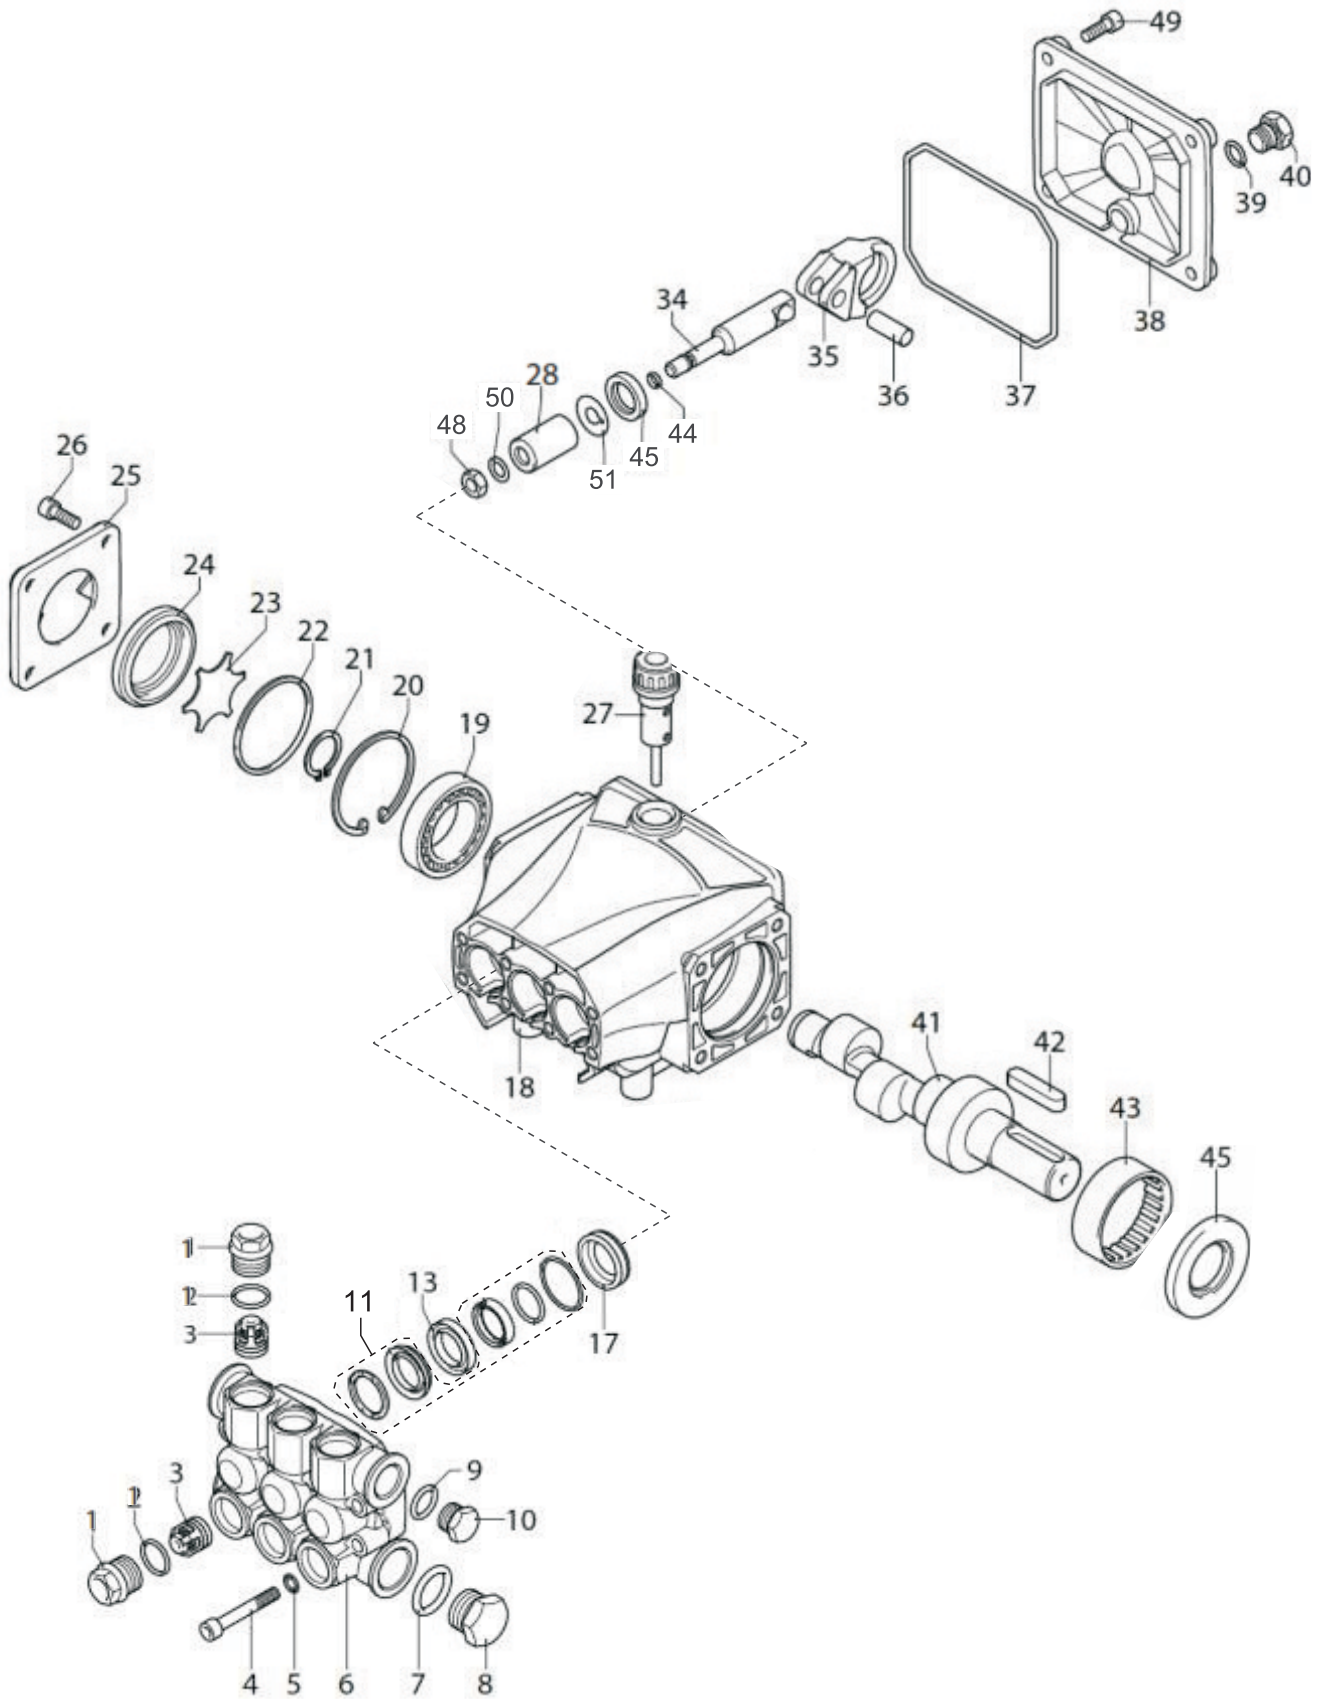

Bomba AP 2.8G25/3.3G25

Lista de Peças

POS.	CÓDIGO	DESCRIÇÃO	QUANT.
1	FW000815	KIT TAMPÃO DA VALVULA C/6	1
3	FW000816	KIT VALV SUCÇÃO/PRESSÃO C/6	1
4	FW000817	PARAF. ALLEN CC M6x40mm RORCA PARCIAL	8
5	FW000391	ARRUELA SERRILHADA 6mm	8
6	FW000818	CABEÇOTE DE LATÃO BOMBA	1
7	30010604	O'RING 17x2mm (6009)	1
8	FW000819	TAMPÃO 1/2" BSP	1
9	15001100	O'RING 14x1,78mm (2015)	1
10	FW000820	TAMPÃO 3/8" BSP	1
11	FW000821	KIT GAXETA	1
13	FW000822	GUIA PISTÃO POSTERIOR	3
17	FW000823	GUIA PISTÃO INFERIOR CENTRAL	3
18	FW000824	CARÇA DA BOMBA	1
19	74011550	ROLAM 6304 Z C3	1
20	12607900	ANEL ELASTICO FURO 62mm (DIN 472)	1
21	17805500	ANEL ELASTICO E-20	1
22	70020314	O'RING 47,29x2,62 (2134)	1
23	FW000825	DISCO VISOR DE ÓLEO	1
24	FW000826	VISOR DE ÓLEO	1
25	FW000827	TAMPA VISOR DE ÓLEO	1
26	50173000	PARAF. ALLEN CC M6x16mm ZN	8
27	FW000828	TAMPÃO DO ÓLEO C/RESPIRO	1
28	FW000829	KIT PISTÃO CERÂMICO C/3	1
34	FW000830	HASTE DO PISTÃO	3
35	FW000831	BIELA DE ALUMINIO	3
36	FW000832	PINO DA BIELA	3
37	61090000	O'RING 101,27x2,62 (2155)	1
38	FW000833	TAMPA DA BOMBA	1
39	31614000	O'RING 10,82x1,78 (2013)	1
40	FW000834	TAMPÃO 1/4" BSP	1
41	FW004053	VIRABREQUIM BOMBA 2.8G25	1
	FW004054	VIRABREQUIM BOMBA 3.3G25	1
42	FW000836	CHAVETA 8x7x35mm	1
43	FW000837	ROLAMENTO AGULHA FJ-4516	1
44	48048000	O'RING 4,48x1,78mm (2008)	3
45	FW000953	KIT RETENTOR BOMBA	1
46	FW000868	RETENTOR 15x28x5,6mm	3
48	70020124	PORCA SEXT BAIXA M8 AÇO (NÍQUEL QUIMICO)	3
50	12601000	ARR Cu PISTÃO 8,2x13x0,5mm	3
51	12600910	ARR La SEPARAD PISTÃO BOMBA	3
*	FW000951	KIT O'RING BOMBA	1