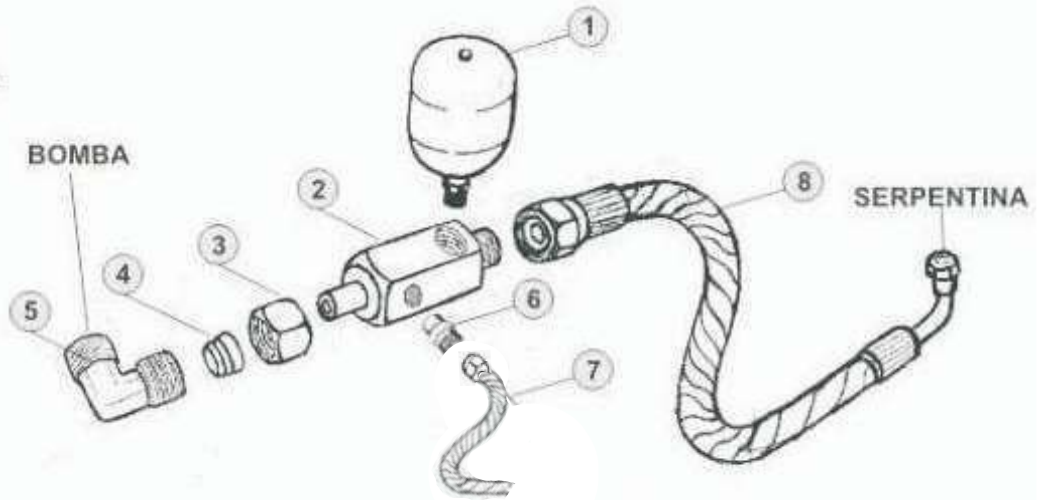

REGULAGEM DOS ELETRODOS

NÍVEL DE COMBUSTÍVEL

COMBUSTÍVEL SUÇÃO / RETORNO

POS.	CÓDIGO	DESCRIÇÃO	QUANT.
1	FW005739	TANQUE DE COMBUSTÍVEL 30L TERM G2 800/860/1200	1
2	70008333	SENSOR DE NÍVEL DE COMBUSTÍVEL (BOIA)	1
3	70000406	COTOVELO 90° BSP	2
4	70013022	MANGUEIRA DE COMBUSTÍVEL 6x11mm	1,15M
5	70000401	ABRAÇADEIRA AÇO-CARBONO 11-13 C/ PARAFUSO	2
6	FW000158	ESPIGAO 1/4 MANG COMBUSTIVEL TERM INOX	2
7	1640465	BOMBA DE COMBUSTÍVEL	1

LINHA DE PRESSÃO
BOMBA / SERPENTINA

LINHA DE PRESSÃO
SERPENTINA / PISTOLA

LINHA SUÇÃO

Lista de Peças

POS.	CÓDIGO	DESCRIÇÃO	QUANT.
1	63090000	COMPENSADOR DE PRESSÃO	1
2	70019912	SUPTÉ COMPENS PRESSAO TERM	1
3	70020080	PORC APERT M18	1
4	70020090	ANEL APERT AA12	1
5	70020052	COTOV 3/8XM18	1
6	70020063	CONEXAO M12X1/8"	1
7	70019914	MANGUEIRA PRESSÃO MANOM TERM	1
8	70019908	MANG AP 90° BOMBA/SERPENT	1
10	70019910	CONJ ENCAPSULAMENTO TERMOST TERM	1
11	70019915	MANG AP 90° 870 TORRE BPS/SERPENT	1
12	70020051	CONEXAO M18X3/8	1
13	70020165	PORC SEXT 3/4"	1
14	70061001	O-RING 15,54X2,62 2114	1
15	70060010	CORPO FILTR Y 3/4" CPL	1
16	70000099	ESPIG 3/4 (LONGO) - AL	1
17	70000104	ABRAC ACO 25-38	2
18	70013002	MANG BORR AGUA/AR 3/4X1	1
19	70020165	PORC SEXT 3/4"	1
20	70020024	O-RING 28,3X1,78 NBR-70	1
21	FW001567	ESPIGÃO 1/2 BSP X 3/4	1
22	FW001559	ESPIGÃO FILTRO Y 3/4 BSP X 3/4	1
23	FW001568	CONEX SAIDA M16XM22	1