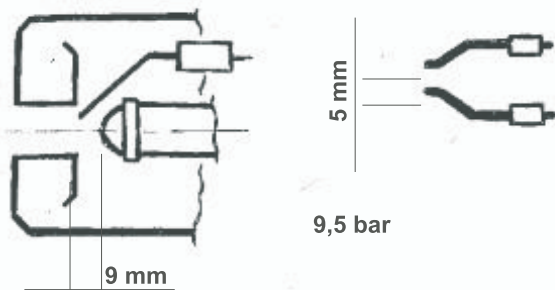

REGULAGEM DOS ELETRODOS