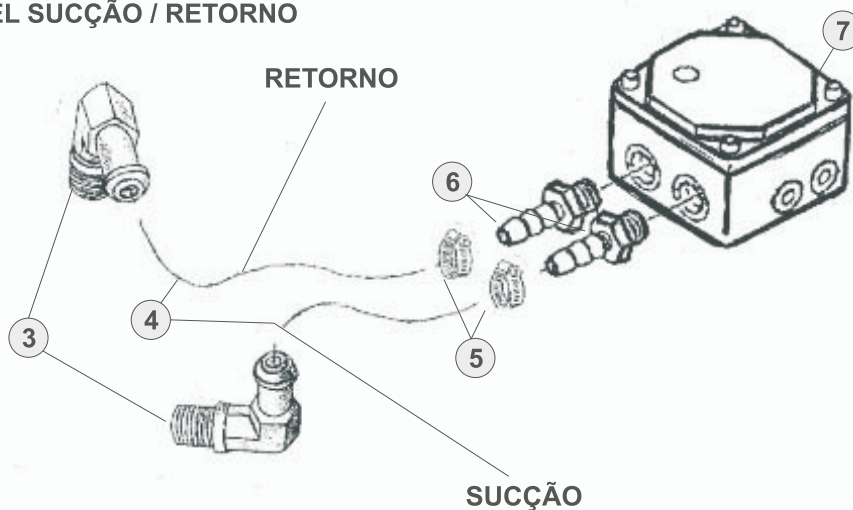

Serpentina/Trocador de calor

POS.	CÓDIGO	DESCRIÇÃO	QUANT.
1	FW005700	TRANSFORMADOR IGNIÇÃO CPL	1
1a	FW005683	KIT CABO ELETRODO (2 UNID.)	1
1b	FW005684	CABO DE FORÇA TRANSFORMADOR	1
1c	FW005685	TRANSFORMADOR DE IGNIÇÃO	1
2	-	PARAFUSO SEXT. M6x10	2
3	-	ARRUELA LISA M6	2
4	-	ARRUELA DE PRESSÃO	2
5	FW005686	CHAPA REGULADORA DE AR DA VENTONHA	1
6	FW005687	CARACOL DE FLUXO DE AR	1
7	-	PARAFUSO	2
8	-	ARRUELA	2
9	1540065	VENTONHA 60 HZ	1
10	1560148	MOTOR QUEIMADOR 220V/ 60HZ 2 POLOS	1
11	-	CAPACITOR 5 uF	1
12	1820001	ACOPLAMENTO MOTOR/BOMBA	1
13	1640465	BOMBA DE COMBUSTÍVEL QUEIMADOR	1
14	2501295	CONEXÃO COTOVELO 90°	2
15	FW005859	CABO DE FORÇA SOLENÓIDE	1
16	FW000158	ESPIGÃO 1/4"x6 MM	2
17	-	PARAFUSO	3
18	-	PARAFUSO	2
19	-	ARRUELA	2
20	-	PARAFUSO ALLEN M5x10	1
21	-	ARRUELA DE ALUMÍNIO	2
22	-	PORCA	2
23	FW005688	CLIP TRAVA TAMPA/ CÂMARA DE COMBUSTÍVEL	3
24	FW005689	CÂMARA DE COMBUSTÃO COM REFRAATÁRIO	1
25	FW005690	SERPENTINA	1
26	FW005691	TAMPA INTERNA COM DIRECIONADOR DE AR	1
27	-	PORCA	9
28	-	ARRUELA	16
29	FW005692	REDUTOR DE CHAMA	1
30	FW005693	TAMPA EXTERNA	1
31	FW005694	DISCO SUPORTE DO ELETRODO	1
32	-	PARAFUSO	9
33	FW005695	CONEXÃO TUBO DO COMBUSTÍVEL	1
34	-	PARAFUSO	2
35	FW005696	ELETRODO DUPLO COM SUPORTE	1
36	-	PORCA	2
37	FW005697	SUPORTE PARA BICO DE COMBUSTÍVEL	1
38	44077000	BICO DE COMBUSTÍVEL 1.50x60°	1
39	FW005312	TUBO DE COBRE CPL (ACOMPANHA PORCA E ANILHA)	1

REGULAGEM DOS ELETRODOS

NÍVEL DE COMBUSTÍVEL

COMBUSTÍVEL SUÇÃO / RETORNO

POS.	CÓDIGO	DESCRIÇÃO	QUANT.
1	FW005739	TANQUE DE COMBUSTÍVEL 30L TERM G2 800/860/1200	1
2	70008333	SENSOR DE NÍVEL DE COMBUSTÍVEL (BOIA)	1
3	70000406	COTOVELO 90° BSP	2
4	70013022	MANGUEIRA DE COMBUSTÍVEL 6x11mm	1,15M
5	70000401	ABRAÇADEIRA AÇO-CARBONO 11-13 C/ PARAFUSO	2
6	FW000158	ESPIGAO 1/4 MANG COMBUSTIVEL TERM INOX	2
7	1640465	BOMBA DE COMBUSTÍVEL	1