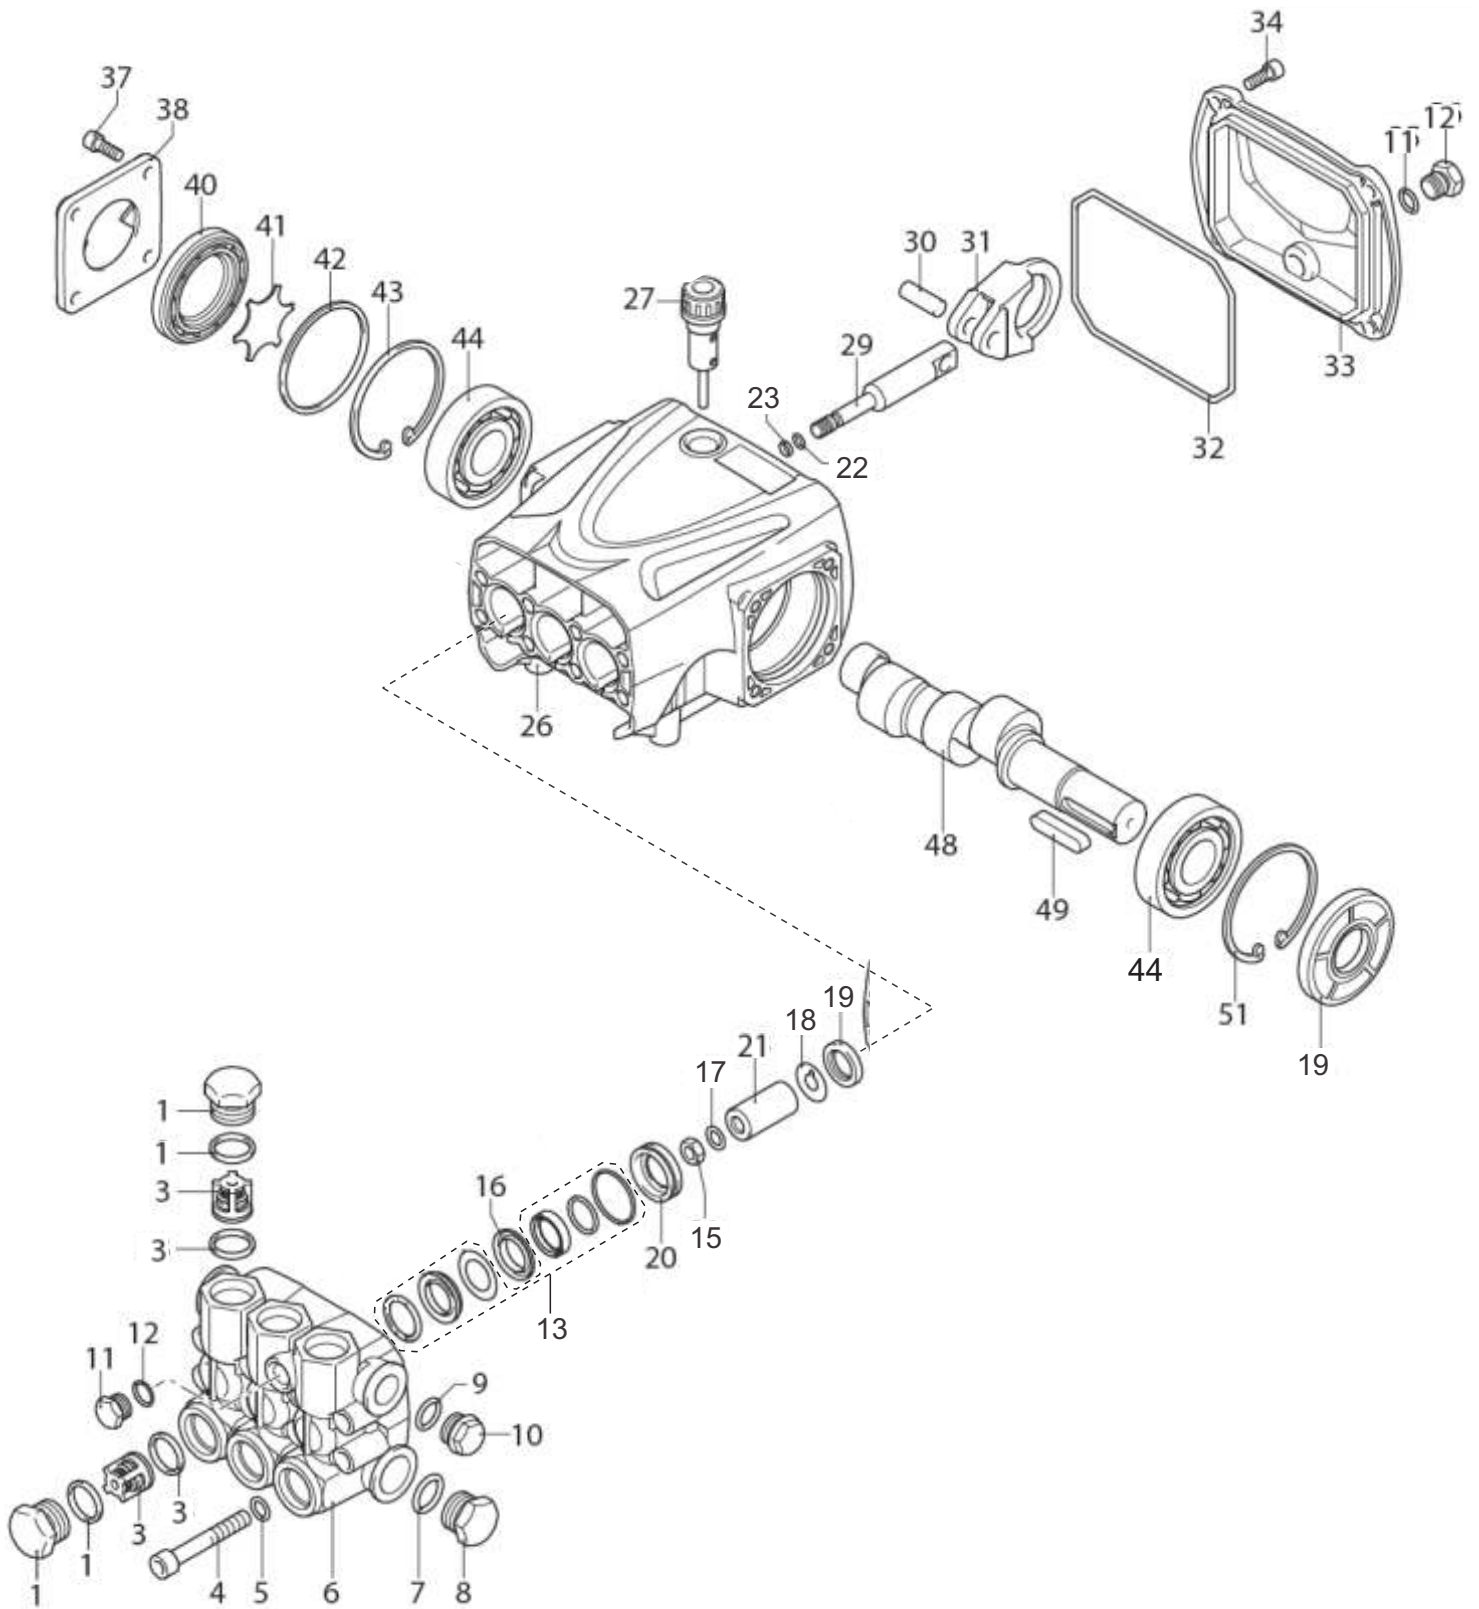

Bomba AP 4.8G25/5.5G30

Lista de Peças

POS.	CODIGO	DESCRIÇÃO	QUANT.
1	FW000842	KIT TAMPÃO DA VALVULA C/ 6 BOMBA	1
3	FW000843	KIT VALVULA SUCCÃO/PRESSÃO C/ 6 BOMBA	1
4	FW000844	PARF ALLEN CC M8x55mm ROSCA PARCIAL	8
5	FW000362	ARRUELA SERRILHADA 8mm	8
6	FW000845	CABEÇOTE LATÃO BOMBA	1
7	30010604	O'RING 17x2mm 6009	1
8	FW000819	TAMPÃO 1/2 BSP	1
9	15001100	O'RING 14x1,78mm 2015	1
10	FW000820	TAMPÃO 3/8 BSP	1
11	FW000834	TAMPÃO 1/4 BSP	1
12	31614000	O'RING 10,82x1,78 (2013)	1
13	FW000846	KIT GAXETA	1
15	70020124	PORCA SEXT BAIXA M8 AÇO (NÍQUEL QUÍMICO)	3
16	FW000847	GUIA PISTÃO POSTERIOR BOMBA	3
17	12601000	ARR Cu PISTAO 8,2x13x0,5mm	3
18	12600910	ARR La SEPARAD PISTAO BOMB	3
19	FW000955	KIT RETENTOR BOMBA	1
20	FW000848	GUIA PISTÃO INFERIOR/CENTRAL	3
21	FW000849	KIT PISTÃO CERÂMICO C/03	1
22	FW000874	ANEL PARBACK REF 8008	3
23	48048000	O'RING 4,48x1,78 (2-008)	3
26	FW000850	CARCAÇA DA BOMBA	1
27	FW000828	TAMPÃO DO ÓLEO C/ RESPIRO	1
29	FW000851	HASTE DO PISTÃO BOMBA	3
30	FW000852	PINO DA BIELA BOMBA	3
31	FW000853	BIELA BOMBA	3
32	70050741	O'RING 107,62x2,62 (2156)	1
33	FW000854	TAMPA BOMBA	1
34	50173000	PARF ALLEN M6x16	4
35	31614000	O'RING 10,82x1,78 (2013)	1
36	FW000834	TAMPÃO 1/4 BSP	1
37	50173000	PARF ALLEN M6x16	4
38	FW000827	TAMPA VISOR DE ÓLEO	1
40	FW000855	VISOR DE ÓLEO BOMBA	1
41	FW000856	DISCO VISOR DE ÓLEO BOMBA	1
42	FW000857	O'RING 56,82x2,62 (2140)	1
43	FW000858	ANEL ELASTICO P/ FURO 63mm	1
44	FW000859	ROLAMENTO ESFERA 6305	2
48	FW004055	VIRABREQUIM BOMBA 4.8G	1
48	FW000841	VIRABREQUIM BOMBA 5.5G30	1
49	FW000836	CHAVETA 8x7x35mm	1
*	FW000950	KIT O'RING BOMBA	1