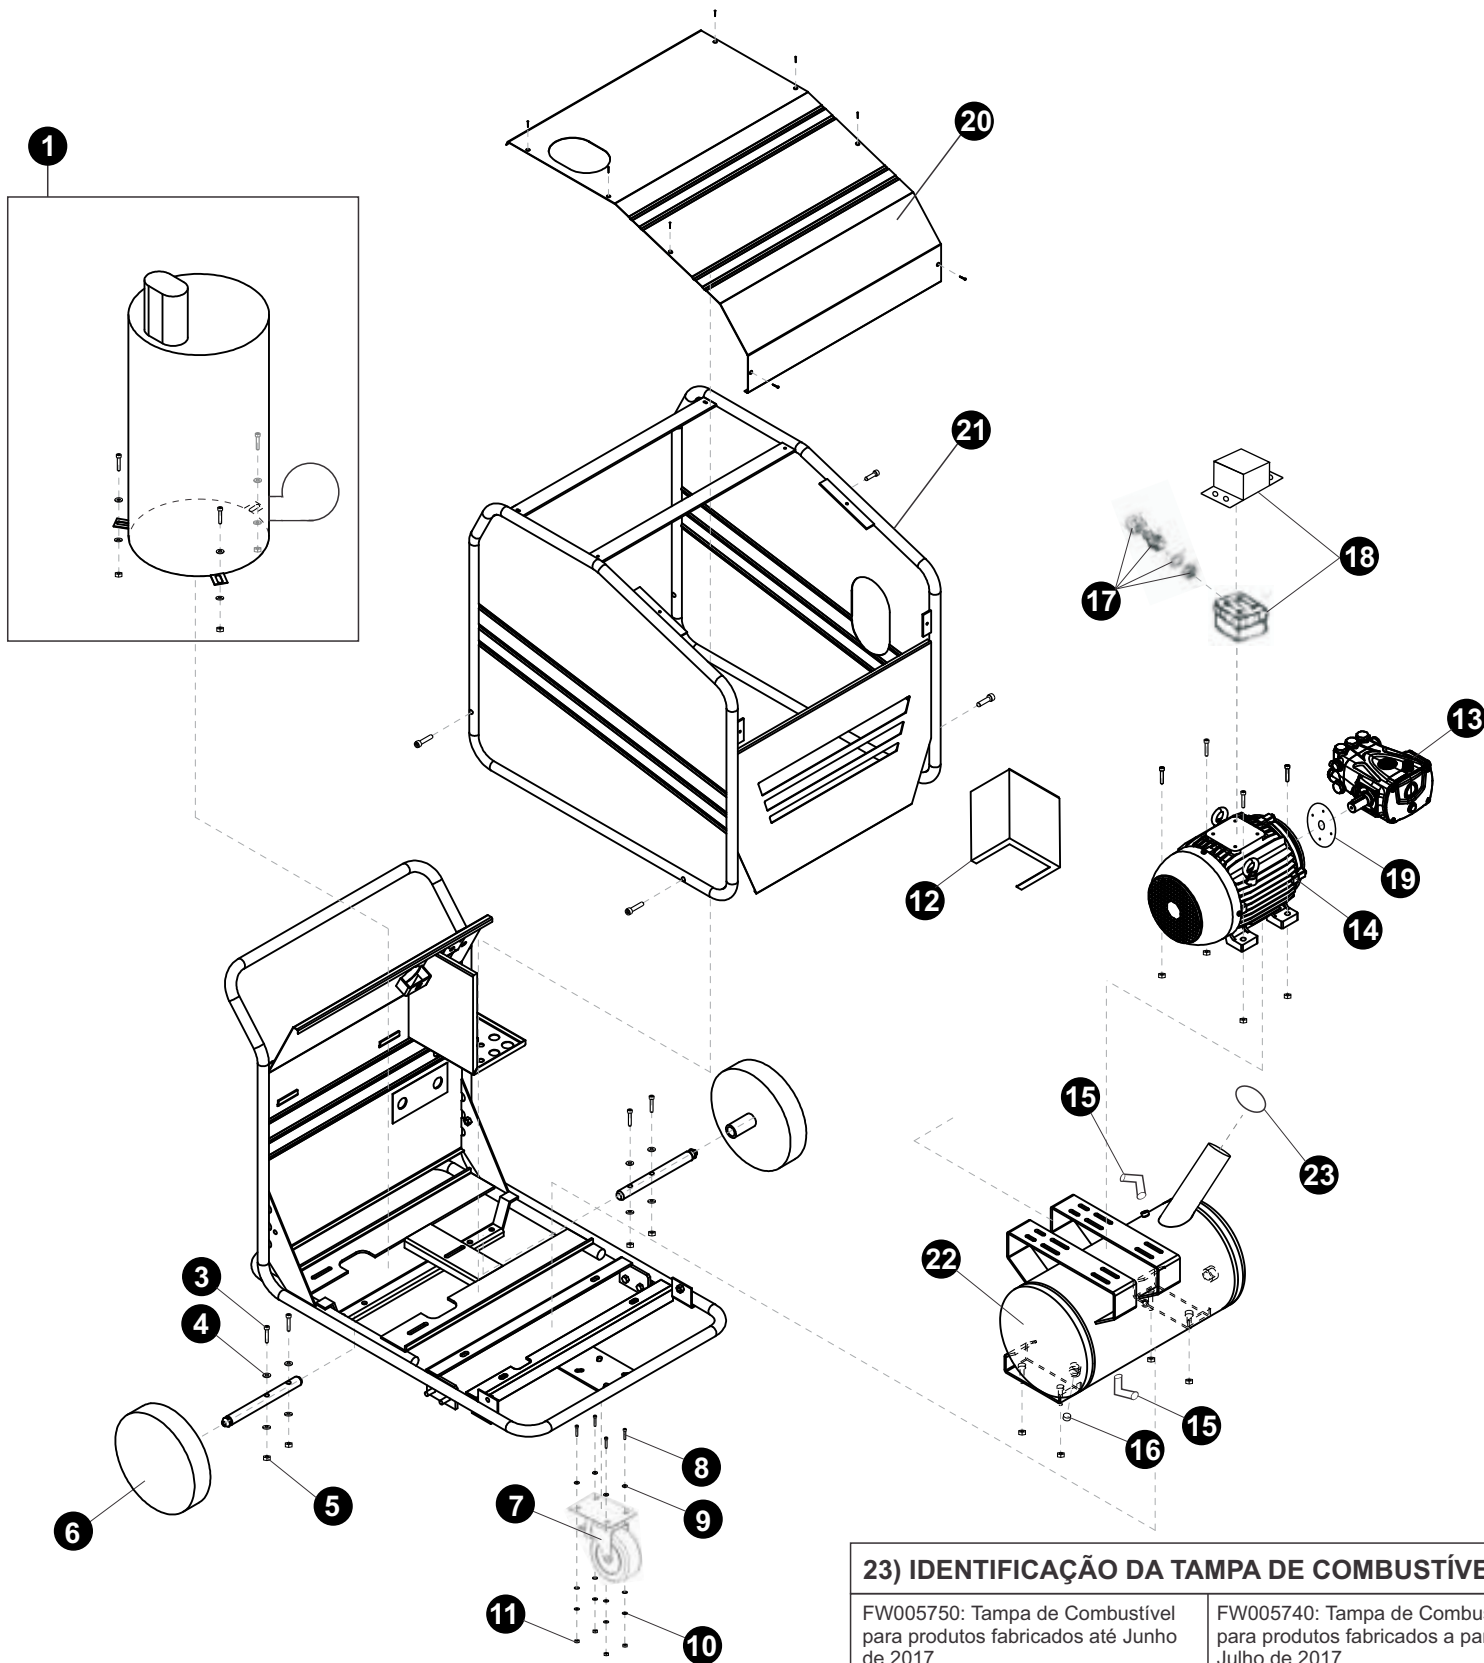

TERM 800-860-1200

BOMBA RRA 2.8G-3.3G-4.8G-5.5G

Chassi

POS.	CÓDIGO	DESCRIÇÃO	QUANT.
1	FW004658	CHASSI TERM G2 S/OLHAL CPL - INOX (Modelo TERM G2 1200)	1
	FW004659	CHASSI TERM G2 S/OLHAL CPL - AM (Modelo TERM G2 800/860)	1
3	FW004694	ETIQUETA 'TERM INOX G2' 80x155 BRANCA	2
4	FW004696	ETIQUETA 'WAP' 75x142 BRANCA	2
5	70052001	ETIQUETA ADVERTÊNCIA SAÍDA DE GASES DX	1
6	FW004697	ETIQUETA 'WAP' 60x117 PRETA	1
7	70052003	ETIQUETA COMBUSTÍVEL DX-800	1

23) IDENTIFICAÇÃO DA TAMPA DE COMBUSTÍVEL

FW005750: Tampa de Combustível para produtos fabricados até Junho de 2017.
 - Diâmetro externo: Ø60 mm
 - Diâmetro encaixe bucal: Ø33.5 mm

FW005740: Tampa de Combustível para produtos fabricados a partir de Julho de 2017.
 - Diâmetro externo: Ø60 mm
 - Diâmetro encaixe bucal: Ø37.5 mm