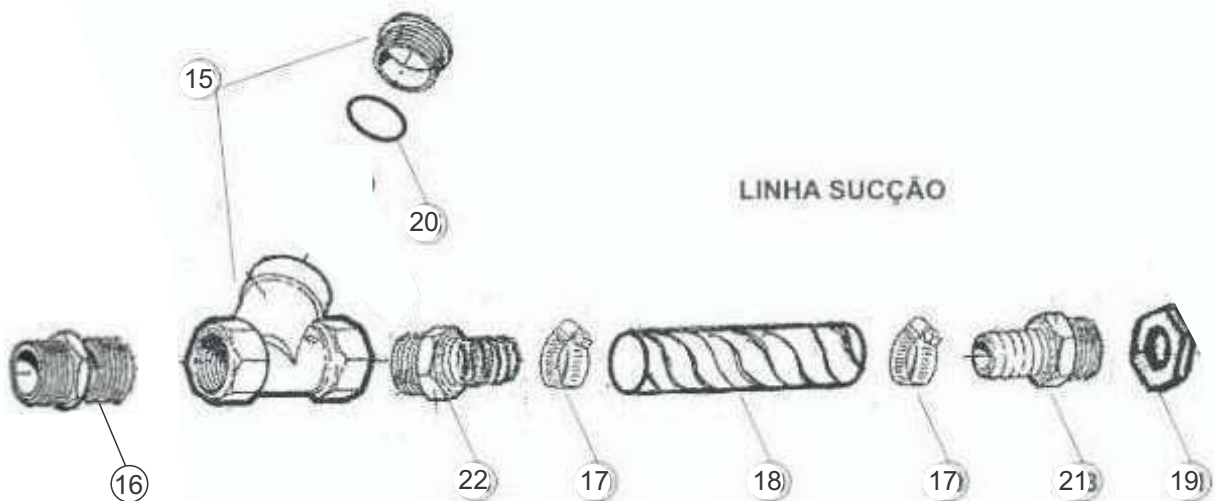

LINHA SUÇÃO