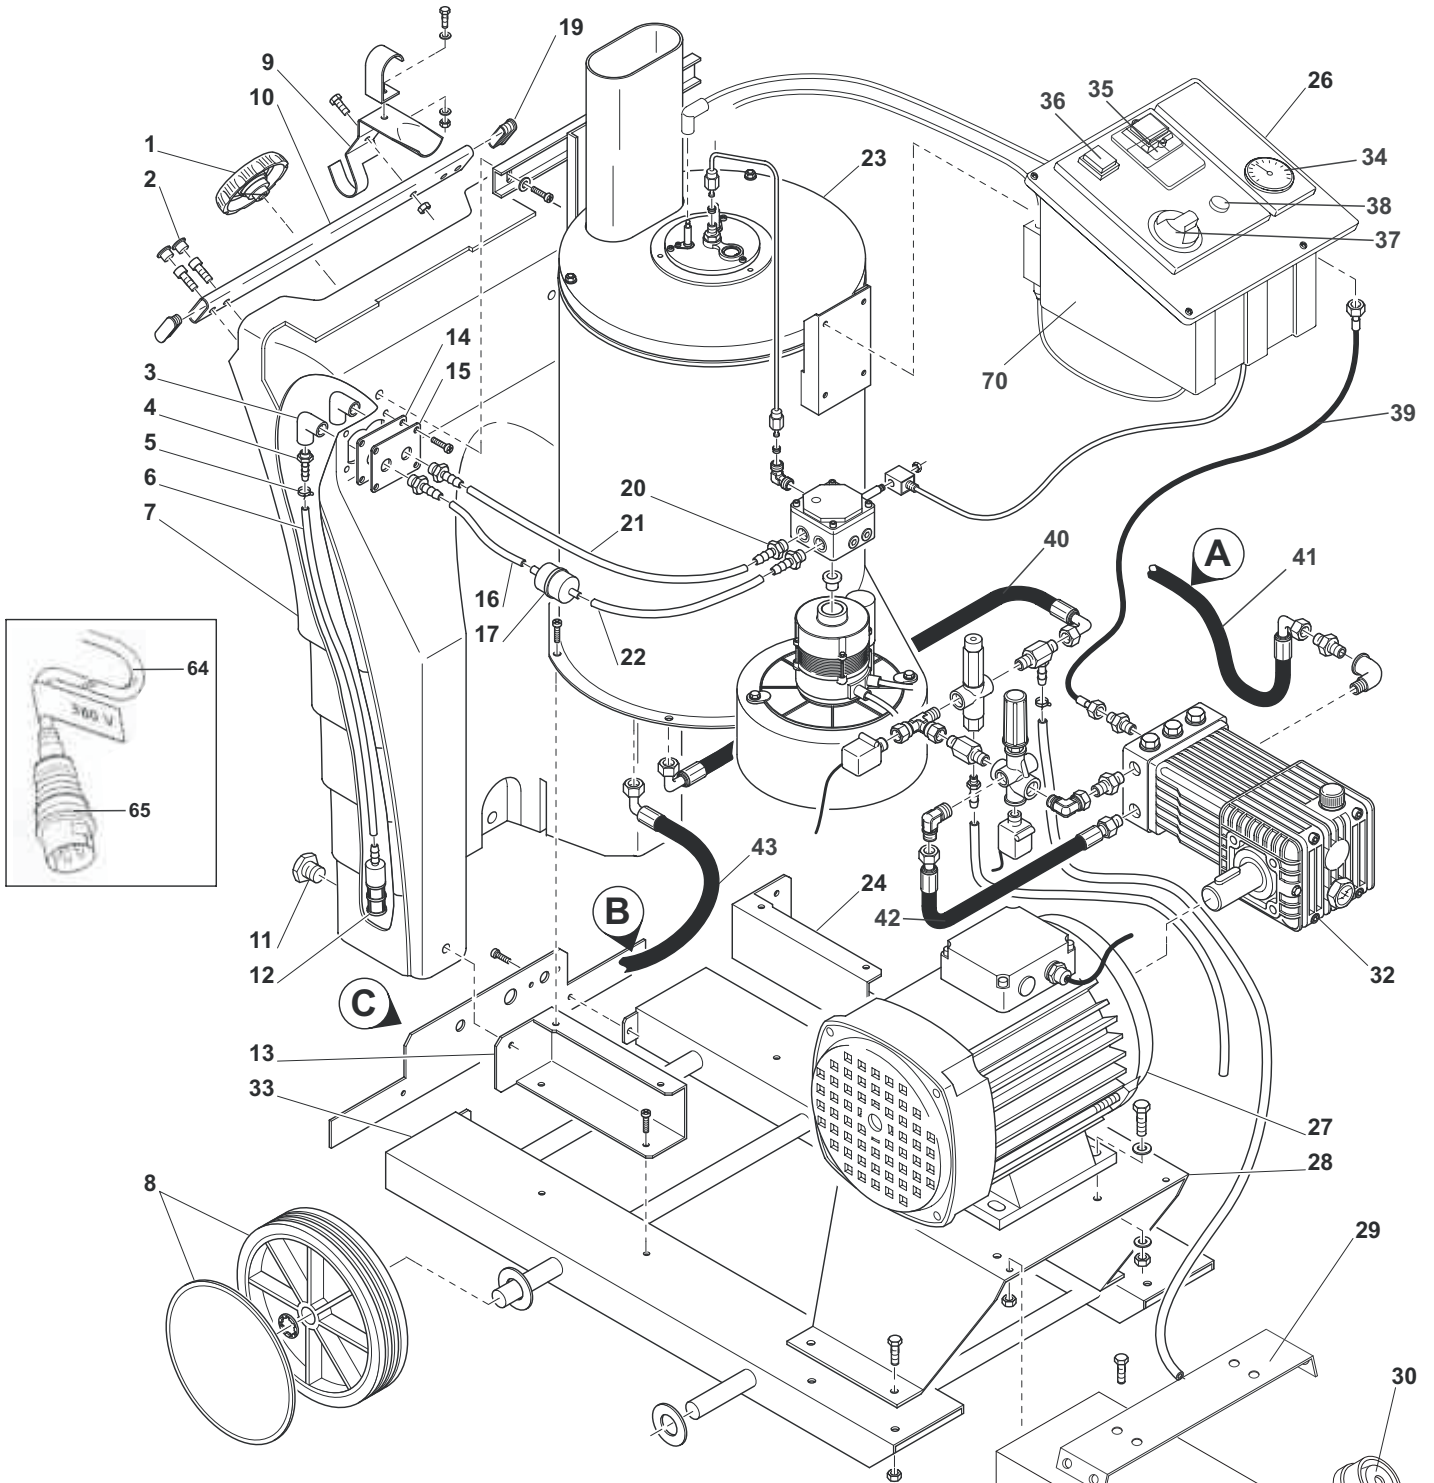

Wap[®]

Term.
INOX 1200

TERM INOX 1200

catálogo para reposição de peças

Vista Explodida

Vista Explodida

POS	CÓDIGO	DESCRIÇÃO	QTDE
1	FW000143	TAMPA DO TANQUE DE COMBUSTIVEL	1
2	FW000144	TAMPA DE PLÁSTICO ALÇA TERM INOX 900	2
3	FW000145	COTOVELO 1/4" 90° TERM INOX 900	2
4	FW000146	ESPIGÃO 1/4 MANG DETERGENTE TERM INOX 900	2
5	FW000194	ABRAÇADEIRA 9,5mm TERM INOX 900	1
6	FW000147	MANGUEIRA DE COMBUSTIVEL TERM INOX 900	1
7	FW000148	TANQUE DE COMBUSTIVEL TERM INOX 900	1
8	FW000017	RODA COMPLETA TERM INOX 600/900	4
9	FW000149	SUPORTE DA LANÇA TERM INOX 900	1
10	FW000150	ALÇA TERM INOX 900	1
11	FW000193	TAMPÃO 3/8 BSP TERM INOX 900	2
12	FW000151	FILTRO DE COMBUSTIVEL INTERNO NO TANQUE TERM INOX 900	1
13	FW000152	SUPORTE FIXAÇÃO TROCADOR DE CALOR TERM INOX 900	1
14	FW000153	VEDAÇÃO ENTRADA DO TANQUE TEM INOX 900	1
15	FW000154	CHAPA DE FIXAÇÃO MANGUIRAS DE COMBUSTIVEL TERM INOX 900	1
16	FW000155	MANGUEIRA ENTRADA DE COMBUSTIVEL TERM INOX 900	1
17	FW000156	FILTRO DE COMBUSTIVEL PROFISSIONAL TERM INOX 900	1
19	FW000157	TAMPA LATERAL DA ALÇA TERM INOX 900	2
20	FW000158	ESPIGÃO 1/4 MANG COMBUSTIVEL TERM INOX 900	4
21	FW000159	MANGUEIRA DE RETORNO DE COMBUSTIVEL TERM INOX 900	1
22	FW000160	MANGUEIRA DE COMBUSTIVEL BOMBA FILTRO TERM INOX 900	1
23	9500854	SERPENTINA 900 L/H CPL 220V/60Hz TERM 800/860/900/1200	1
24	FW000161	SUPORTE FIXAÇÃO ESQUERDO TROCADOR DE CALOR TERM INOX 900	1
25	FW000162	CAREGEM INOX TERM INOX 900	1
26	FW000163	PAINEL ELÉTRICO CPL TERM INOX 900	1
27	42166002	MT 7,5CV 220/380- 60Hz 112M 4P	1
	42166001	MT 7,5CV 220/380/440 60Hz 112M 4T 4P	
28	FW000164	SUPORTE DO CONJUNTO MOTOBOMA TERM INOX 900	1
29	FW000165	CONJUNTO DE FIXAÇÃO RECIPIENTE DETERGENTE TERM INOX 900	1
30	FW000166	TAMPA RECIPIENTE DETERGENTE TERM INOX 900	1
31	FW000167	RECIPIENTE DE DETERGENTE TERM INOX 900	1
32	FW000008	BOMBA AP RRA 5.5G30 N WAP L-2600/TERM 1200	1
33	FW000169	CHASSI TERM INOX 900	1
34	FW000168	MANOMETRO DIÂMETRO 50mm TERM INOX 900	1
35	FW000171	CHAVE CONTACTORA LGA/DESLIGA TERM INOX 900	1
36	FW000172	INTERRUPTOR LIGA/DESLIGA QUEIMADOR TERM INOX 900	1
37	FW000173	BOTÃO TERMOSTATO TERM INOX 900	1
38	FW000174	LED INDICADOR DE MÁQUINA ENERGIZADA TERM INOX 900	1
39	FW000175	MANGUEIRA DO MANOMETRO TERM INOX 900	1
40	FW000176	MANGUEIRA AP 3/8 BOMBA/SERP TERM INOX 900	1
41	FW000177	MANGUEIRA ENTRADA DE AGUA 800mm TERM INOX 900	1
42	FW000178	MANGUEIRA AP 1/2 BOMBA/BPS 300mm TERM INOX 900	1
43	FW000179	MANGUEIRA AP 3/8 SERP/SAIDA DE AGUA TERM INOX 900	1
57	FW000195	NÍPEL 1/2" x 1/2" BSP	1
58	FW000880	CONEXÃO 1/2" F x 3/4" M BSP	1
59	FW000137	NIPEL 3/4-M x M-22x1,5 TERM INOX 600/900	1
60	FW000132	BUBO DO TERMOSTATO TERM 600/900	1
61	FW000134	NIPEL 3/8 M x 1/2 M TERM INOX 600/900	1
62	FW000136	CONEXÃO BUBO M-14x1-Fx1/2-M TERM INOX 600/900	1
63	FW000882	SUPORTE CONEXÃO SAÍDA/ENTRADA DE ÁGUA TERM INOX 900	1
64	FW000881	CABO 4G x 4mm² 5M TERM 900	1
65	44061018	PLUG 4P 32A AZ	1
66	70060010	CORPO FILTRO Y 3/4	1
67	70000099	ESPIGÃO 3/4	1
68	70060020	ELEMENTO FILTRO Y 3/4	1
69	70020024	O-RING 28,3 X 1,78	1
70	FW003070	PLACA INTERNA CIRCUITO DE COMANDO TERM INOX 900/1200	1