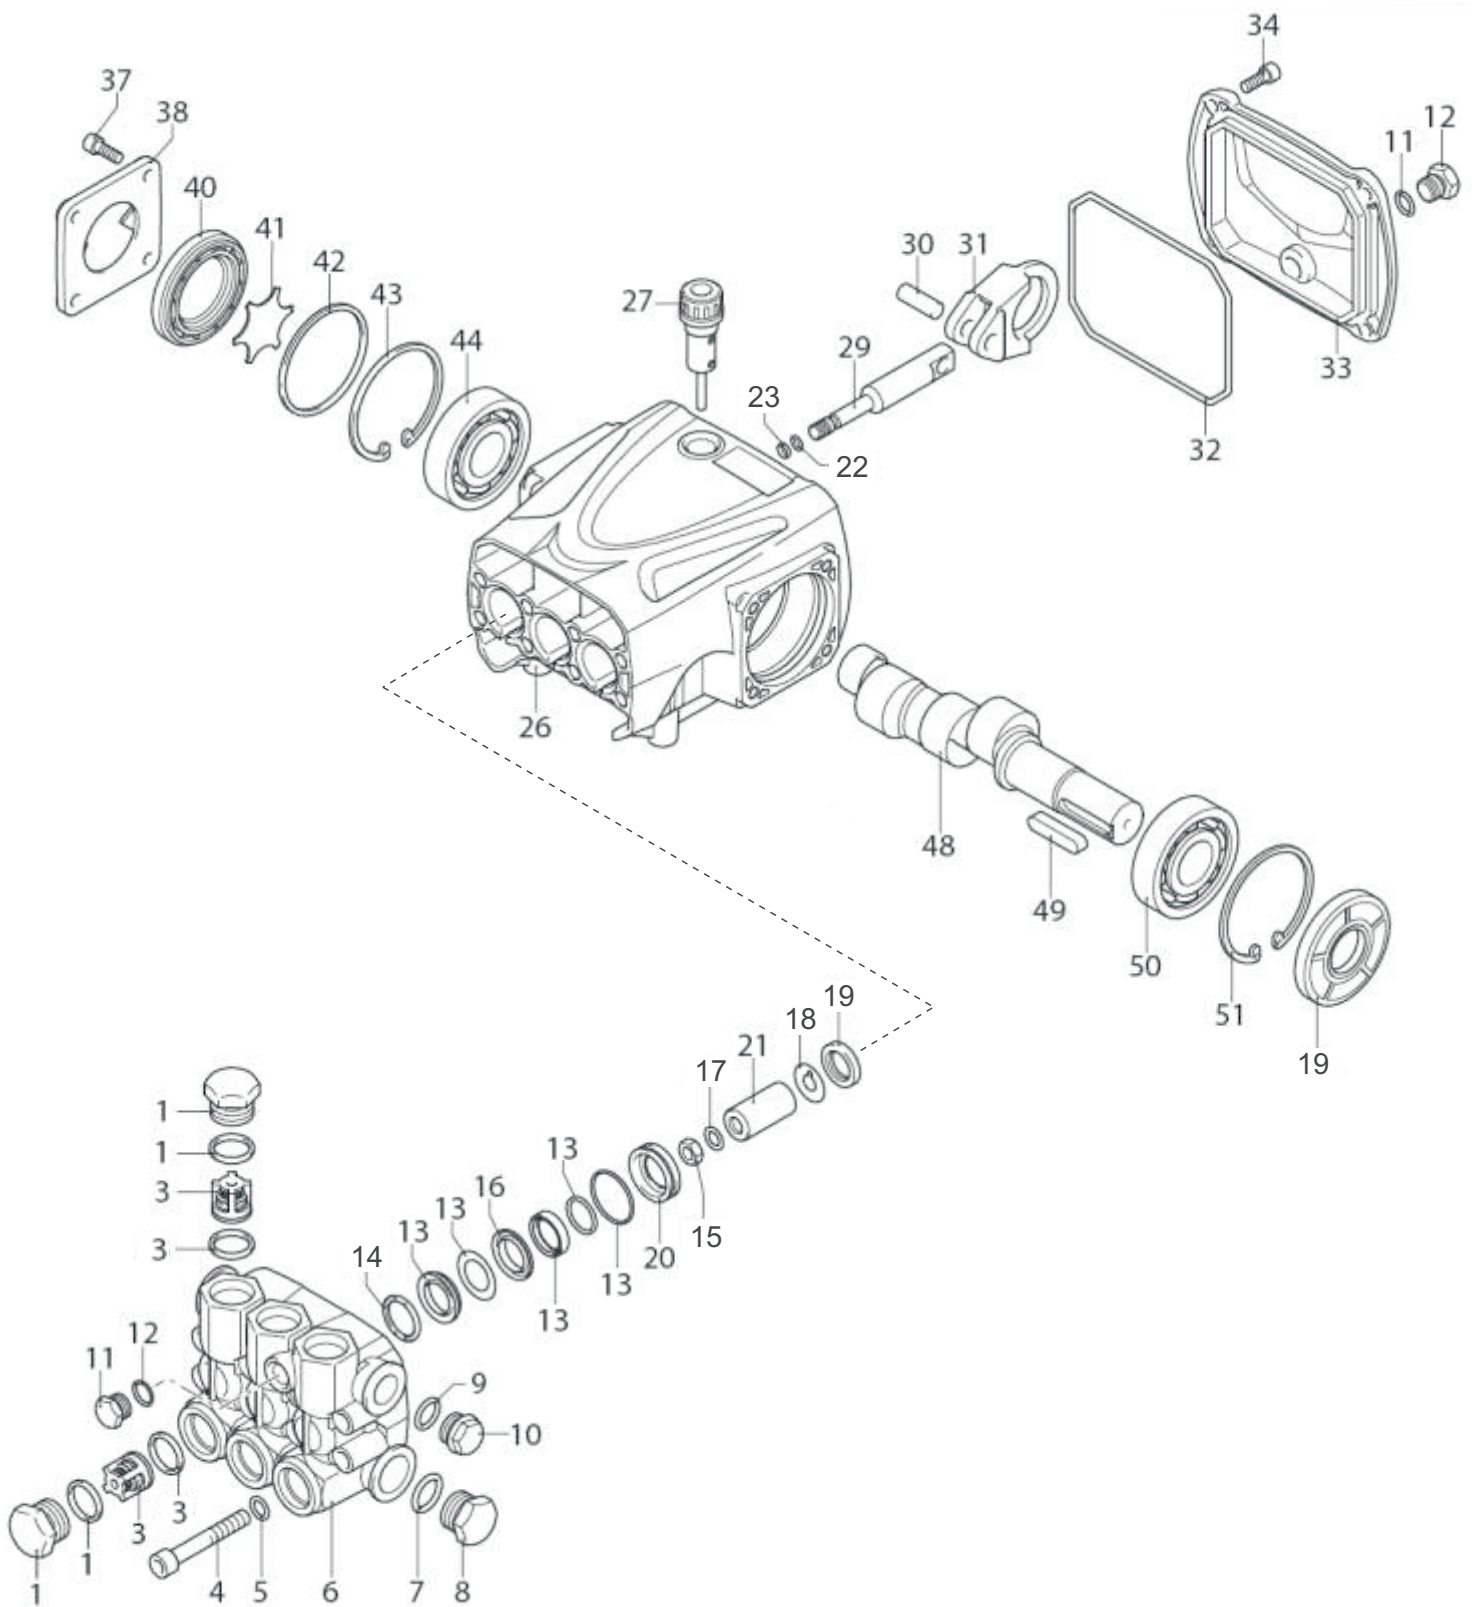

Vista Explodida

Vista Explodida

POS.	CODIGO	DESCRIÇÃO	QTDE
1	FW000842	KIT TAMPÃO DA VALVULA C/ 6 BOMBA 5.5G25	1
3	FW000843	KIT VALVULA SUÇÇÃO/PRESSÃO C/ 6 BOMBA 5.5G25	1
4	FW000844	PARF ALLEN CC M8x55mm ROSCA PARCIAL DACROMET	8
5	FW000362	ARRUELA SERRILHADA 8mm	8
6	FW000845	CABEÇOTE LATÃO BOMBA 5.5G25	1
7	30010604	O'RING 17x2mm 6009	1
8	FW000819	TAMPÃO 1/2 BSP	1
9	15001100	O'RING 14x1,78mm 2015	1
10	FW000820	TAMPÃO 3/8 BSP	1
11	FW000834	TAMPÃO 1/4 BSP	1
12	31614000	O'RING 10,82x1,78 (2013)	1
13	FW000846	KIT GAXETA	3
14	Fw000954	KIT ANEL DE APERTO DA GAXETA	1
15	70020124	PORCA SEXT BAIXA M8 AÇO (NÍQUEL QUÍMICO)	3
16	FW000847	GUIA PISTÃO POSTERIOR BOMBA 5.5G25	3
17	12601000	ARR Cu PISTAO 8,2x13x0,5mm	3
18	12600910	ARR La SEPARAD PISTAO BOMB	3
19	Fw000953	KIT RETENTOR BOMBA 3G25 / 3.5G25 / 5.5G30	3
20	FW000848	GUIA PISTÃO BOMBA 5.5G25	3
21	FW000849	KIT PISTÃO	3
22	Fw000874	ANEL PARBACK REF 8008	3
23	48048000	O'RING 4,48x1,78 (2-008)	3
26	FW000850	CARCAÇA DA BOMBA 5.5G25	1
27	FW000828	TAMPÃO DO ÓLEO C/ RESPIRO	1
29	FW000851	HASTE DO PISTÃO BOMBA 5.5G25	3
30	FW000852	PINO DA BIELA BOMBA 5.5G25	3
31	FW000853	BIELA BOMBA 5.5G25	3
32	70050741	O'RING 107,62x2,62 (2156)	1
33	FW000854	TAMPA BOMBA 5.5G25	1
34	50173000	PARF ALLEN M6x16	4
35	31614000	O'RING 10,82x1,78 (2013)	1
36	FW000834	TAMPÃO 1/4 BSP	1
37	50173000	PARF ALLEN M6x16	4
38	FW000827	TAMPA VISOR DE ÓLEO	1
40	FW000855	VISOR DE ÓLEO BOMBA 5.5G25	1
41	FW000856	DISCO VISOR DE ÓLEO BOMBA 5.5G25	1
42	FW000857	O'RING 56,82x2,62 (2140)	1
43	FW000858	ANEL ELASTICO P/ FURO 63mm	1
44	FW000859	ROLAMENTO ESFERA 6305	2
48	FW000841	VIRABREQUIM BOMBA 5.5G25	1
49	FW000836	CHAVETA 8x7x35mm	1
*	Fw000950	KIT O'RING BOMBA 5.5G25	1