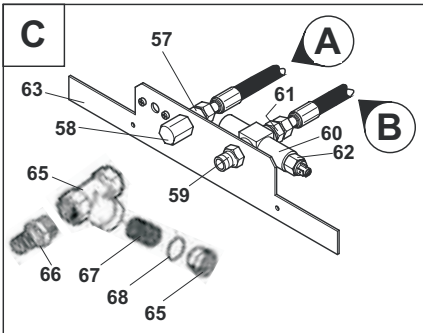

Wap[®]

Term.
INOX 1200

TERM INOX 1200

catálogo para reposição de peças

Vista Explodida

Vista Explodida

POS	CÓDIGO	DESCRIÇÃO	QTDE
1	FW000143	TAMPA DO TANQUE DE COMBUSTIVEL	1
2	FW000144	TAMPA DE PLÁSTICO ALÇA TERM INOX 900	2
3	FW000145	COTOVELO 1/4" 90° TERM INOX 900	2
4	FW000146	ESPIGÃO 1/4 MANG DETERGENTE TERM INOX 900	2
5	FW000194	ABRAÇADEIRA 9,5mm TERM INOX 900	1
6	FW000147	MANGUEIRA DE COMBUSTIVEL TERM INOX 900	1
7	FW000148	TANQUE DE COMBUSTIVEL TERM INOX 900	1
8	FW000017	RODA COMPLETA TERM INOX 600/900	4
9	FW000149	SUPORTE DA LANÇA TERM INOX 900	1
10	FW000150	ALÇA TERM INOX 900	1
11	FW000193	TAMPÃO 3/8 BSP TERM INOX 900	2
12	FW000151	FILTRO DE COMBUSTIVEL INTERNO NO TANQUE TERM INOX 900	1
13	FW000152	SUPORTE FIXAÇÃO TROCADOR DE CALOR TERM INOX 900	1
14	FW000153	VEDAÇÃO ENTRADA DO TANQUE TEM INOX 900	1
15	FW000154	CHAPA DE FIXAÇÃO MANGUIRAS DE COMBUSTIVEL TERM INOX 900	1
16	FW000155	MANGUEIRA ENTRADA DE COMBUSTIVEL TERM INOX 900	1
17	FW000156	FILTRO DE COMBUSTIVEL PROFISSIONAL TERM INOX 900	1
19	FW000157	TAMPA LATERAL DA ALÇA TERM INOX 900	2
20	FW000158	ESPIGÃO 1/4 MANG COMBUSTIVEL TERM INOX 900	4
21	FW000159	MANGUEIRA DE RETORNO DE COMBUSTIVEL TERM INOX 900	1
22	FW000160	MANGUEIRA DE COMBUSTIVEL BOMBA FILTRO TERM INOX 900	1
23	9500854	SERPENTINA 900 L/H CPL 220V/60Hz TERM 800/860/900/1200	1
24	FW000161	SUPORTE FIXAÇÃO ESQUERDO TROCADOR DE CALOR TERM INOX 900	1
25	FW000162	CAREGEM INOX TERM INOX 900	1
26	FW000163	PAINEL ELÉTRICO CPL TERM INOX 900	1
27	42166002	MT 7,5CV 220/380- 60Hz 112M 4P	1
	42166001	MT 7,5CV 220/380/440 60Hz 112M 4T 4P	
28	FW000164	SUPORTE DO CONJUNTO MOTOBOMA TERM INOX 900	1
29	FW000165	CONJUNTO DE FIXAÇÃO RECIPIENTE DETERGENTE TERM INOX 900	1
30	FW000166	TAMPA RECIPIENTE DETERGENTE TERM INOX 900	1
31	FW000167	RECIPIENTE DE DETERGENTE TERM INOX 900	1
32	FW000008	BOMBA AP RRA 5.5G30 N WAP L-2600/TERM 1200	1
33	FW000169	CHASSI TERM INOX 900	1
34	FW000168	MANOMETRO DIÂMETRO 50mm TERM INOX 900	1
35	FW000171	CHAVE CONTACTORA LGA/DESLIGA TERM INOX 900	1
36	FW000172	INTERRUPTOR LIGA/DESLIGA QUEIMADOR TERM INOX 900	1
37	FW000173	BOTÃO TERMOSTATO TERM INOX 900	1
38	FW000174	LED INDICADOR DE MÁQUINA ENERGIZADA TERM INOX 900	1
39	FW000175	MANGUEIRA DO MANOMETRO TERM INOX 900	1
40	FW000176	MANGUEIRA AP 3/8 BOMBA/SERP TERM INOX 900	1
41	FW000177	MANGUEIRA ENTRADA DE AGUA 800mm TERM INOX 900	1
42	FW000178	MANGUEIRA AP 1/2 BOMBA/BPS 300mm TERM INOX 900	1
43	FW000179	MANGUEIRA AP 3/8 SERP/SAIDA DE AGUA TERM INOX 900	1
57	FW000195	NÍPEL 1/2" x 1/2" BSP	1
58	FW000880	CONEXÃO 1/2" F x 3/4" M BSP	1
59	FW000137	NIPEL 3/4-M x M-22x1,5 TERM INOX 600/900	1
60	FW000132	BUBO DO TERMOSTATO TERM 600/900	1
61	FW000134	NIPEL 3/8 M x 1/2 M TERM INOX 600/900	1
62	FW000136	CONEXÃO BUBO M-14x1-Fx1/2-M TERM INOX 600/900	1
63	FW000882	SUPORTE CONEXÃO SAÍDA/ENTRADA DE ÁGUA TERM INOX 900	1
64	FW000881	CABO 4G x 4mm² 5M TERM 900	1
65	44061018	PLUG 4P 32A AZ	1
66	70060010	CORPO FILTRO Y 3/4	1
67	70000099	ESPIGÃO 3/4	1
68	70060020	ELEMENTO FILTRO Y 3/4	1
69	70020024	O-RING 28,3 X 1,78	1
70	FW003070	PLACA INTERNA CIRCUITO DE COMANDO TERM INOX 900/1200	1