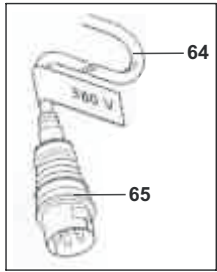

Wap[®]

Term.
INOX 1200

TERM INOX 1200

catálogo para reposição de peças

Vista Explodida

Vista Explodida

POS	CÓDIGO	DESCRIÇÃO	QTDE
1	FW000143	TAMPA DO TANQUE DE COMBUSTIVEL	1
2	FW000144	TAMPA DE PLÁSTICO ALÇA TERM INOX 900	2
3	FW000145	COTOVELO 1/4" 90° TERM INOX 900	2
4	FW000146	ESPIGÃO 1/4 MANG DETERGENTE TERM INOX 900	2
5	FW000194	ABRAÇADEIRA 9,5mm TERM INOX 900	1
6	FW000147	MANGUEIRA DE COMBUSTIVEL TERM INOX 900	1
7	FW000148	TANQUE DE COMBUSTIVEL TERM INOX 900	1
8	FW000017	RODA COMPLETA TERM INOX 600/900	4
9	FW000149	SUPORTE DA LANÇA TERM INOX 900	1
10	FW000150	ALÇA TERM INOX 900	1
11	FW000193	TAMPÃO 3/8 BSP TERM INOX 900	2
12	FW000151	FILTRO DE COMBUSTIVEL INTERNO NO TANQUE TERM INOX 900	1
13	FW000152	SUPORTE FIXAÇÃO TROCADOR DE CALOR TERM INOX 900	1
14	FW000153	VEDAÇÃO ENTRADA DO TANQUE TEM INOX 900	1
15	FW000154	CHAPA DE FIXAÇÃO MANGUIRAS DE COMBUSTIVEL TERM INOX 900	1
16	FW000155	MANGUEIRA ENTRADA DE COMBUSTIVEL TERM INOX 900	1
17	FW000156	FILTRO DE COMBUSTIVEL PROFISSIONAL TERM INOX 900	1
19	FW000157	TAMPA LATERAL DA ALÇA TERM INOX 900	2
20	FW000158	ESPIGÃO 1/4 MANG COMBUSTIVEL TERM INOX 900	4
21	FW000159	MANGUEIRA DE RETORNO DE COMBUSTIVEL TERM INOX 900	1
22	FW000160	MANGUEIRA DE COMBUSTIVEL BOMBA FILTRO TERM INOX 900	1
23	9500854	SERPENTINA 900 L/H CPL 220V/60Hz TERM 800/860/900/1200	1
24	FW000161	SUPORTE FIXAÇÃO ESQUERDO TROCADOR DE CALOR TERM INOX 900	1
25	FW000162	CAREGEM INOX TERM INOX 900	1
26	FW000163	PAINEL ELÉTRICO CPL TERM INOX 900	1
27	42166002	MT 7,5CV 220/380- 60Hz 112M 4P	1
	42166001	MT 7,5CV 220/380/440 60Hz 112M 4T 4P	
28	FW000164	SUPORTE DO CONJUNTO MOTOBOMA TERM INOX 900	1
29	FW000165	CONJUNTO DE FIXAÇÃO RECIPIENTE DETERGENTE TERM INOX 900	1
30	FW000166	TAMPA RECIPIENTE DETERGENTE TERM INOX 900	1
31	FW000167	RECIPIENTE DE DETERGENTE TERM INOX 900	1
32	FW000008	BOMBA AP RRA 5.5G30 N WAP L-2600/TERM 1200	1
33	FW000169	CHASSI TERM INOX 900	1
34	FW000168	MANOMETRO DIÂMETRO 50mm TERM INOX 900	1
35	FW000171	CHAVE CONTACTORA LGA/DESLIGA TERM INOX 900	1
36	FW000172	INTERRUPTOR LIGA/DESLIGA QUEIMADOR TERM INOX 900	1
37	FW000173	BOTÃO TERMOSTATO TERM INOX 900	1
38	FW000174	LED INDICADOR DE MÁQUINA ENERGIZADA TERM INOX 900	1
39	FW000175	MANGUEIRA DO MANOMETRO TERM INOX 900	1
40	FW000176	MANGUEIRA AP 3/8 BOMBA/SERP TERM INOX 900	1
41	FW000177	MANGUEIRA ENTRADA DE AGUA 800mm TERM INOX 900	1
42	FW000178	MANGUEIRA AP 1/2 BOMBA/BPS 300mm TERM INOX 900	1
43	FW000179	MANGUEIRA AP 3/8 SERP/SAIDA DE AGUA TERM INOX 900	1
57	FW000195	NÍPEL 1/2" x 1/2" BSP	1
58	FW000880	CONEXÃO 1/2" F x 3/4" M BSP	1
59	FW000137	NIPEL 3/4-M x M-22x1,5 TERM INOX 600/900	1
60	FW000132	BUBO DO TERMOSTATO TERM 600/900	1
61	FW000134	NIPEL 3/8 M x 1/2 M TERM INOX 600/900	1
62	FW000136	CONEXÃO BUBO M-14x1-Fx1/2-M TERM INOX 600/900	1
63	FW000882	SUPORTE CONEXÃO SAÍDA/ENTRADA DE ÁGUA TERM INOX 900	1
64	FW000881	CABO 4G x 4mm² 5M TERM 900	1
65	44061018	PLUG 4P 32A AZ	1
66	70060010	CORPO FILTRO Y 3/4	1
67	70000099	ESPIGÃO 3/4	1
68	70060020	ELEMENTO FILTRO Y 3/4	1
69	70020024	O-RING 28,3 X 1,78	1
70	FW003070	PLACA INTERNA CIRCUITO DE COMANDO TERM INOX 900/1200	1