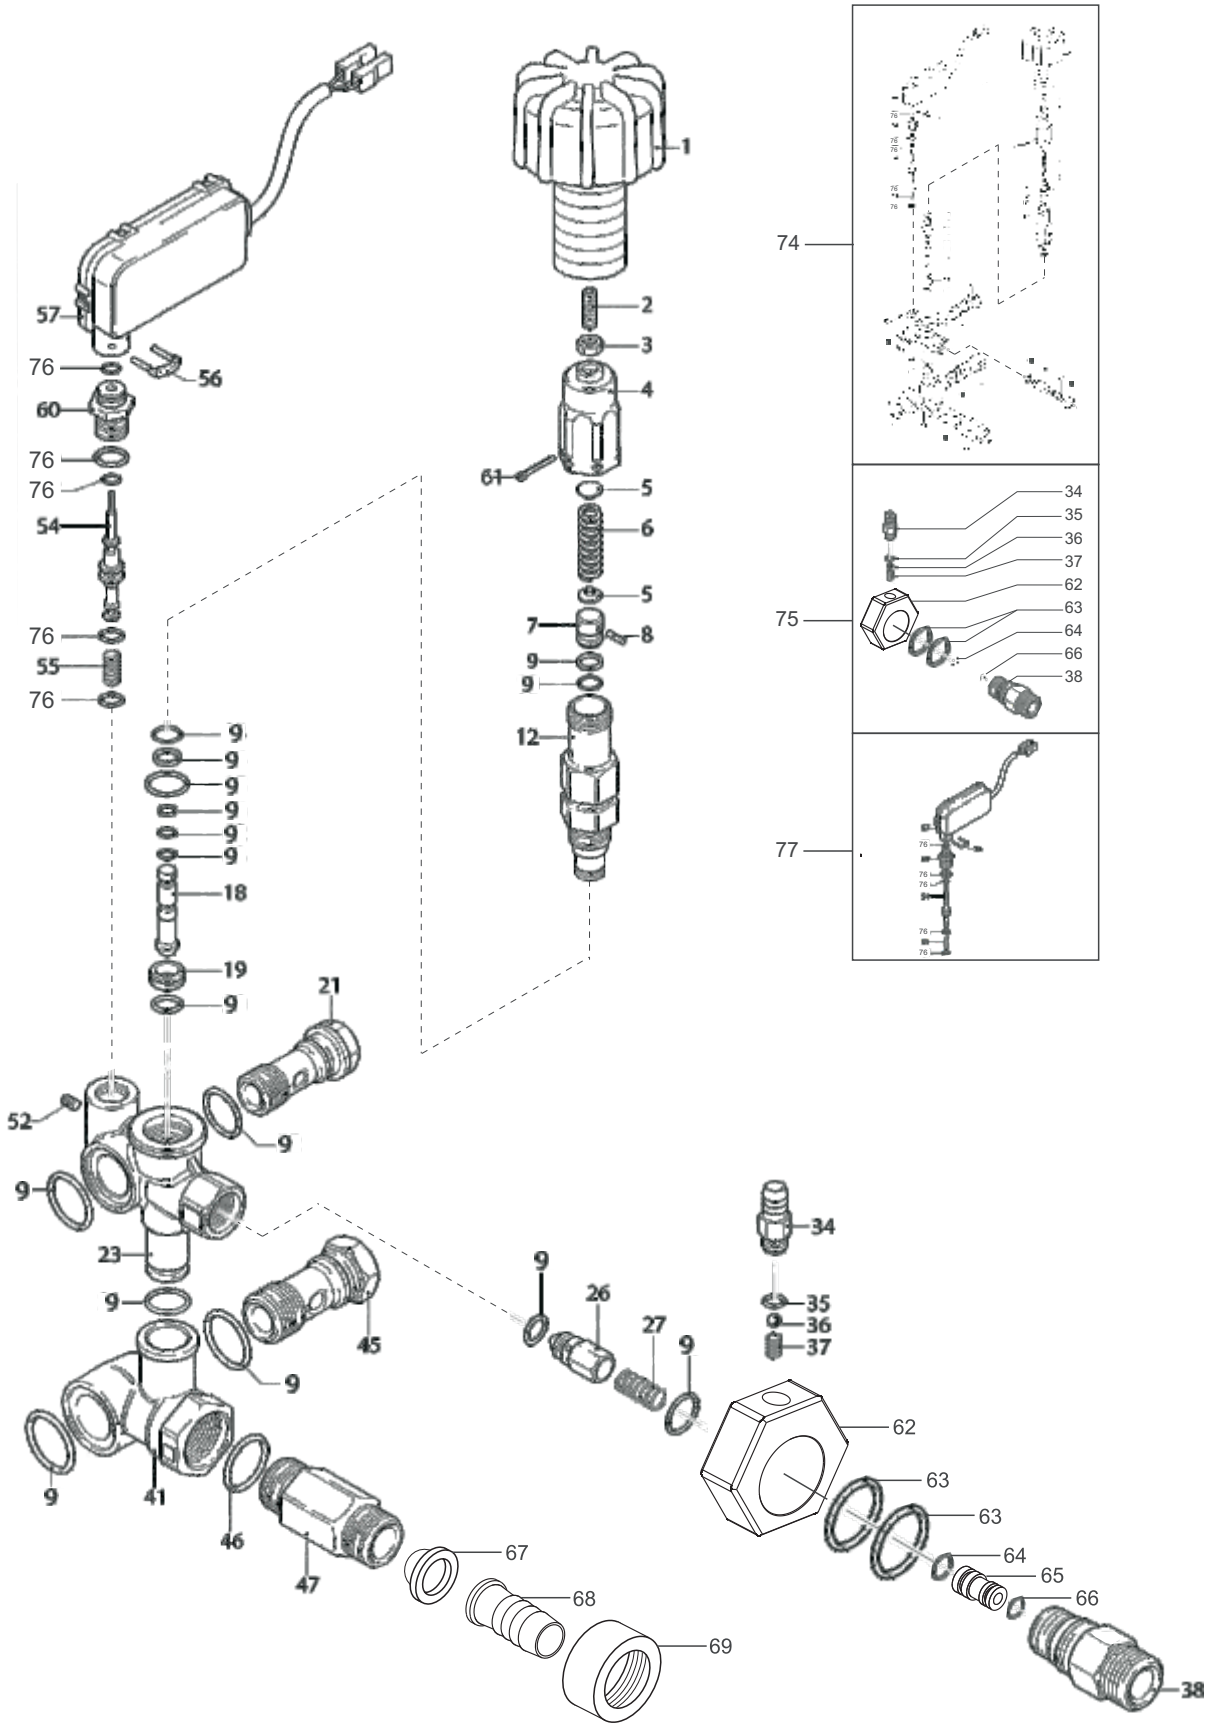

Vista Explodida

Vista Explodida

POS.	CÓDIGO	DESCRIÇÃO	QTDE
1	FW000079	MONOPLA REGULADORA DE PRESSÃO BPS	1
2	FW000080	PARAFUSO ALLEN SC M-6x16	1
3	14127100	PORC SEXT M6 ZN	1
4	FW000081	INSERTO DA MANOPLA BPS	1
5	FW000082	ACENTO DA MOLA DO BPS	2
6	FW000083	MOLA DO BPS 48,5x10x2,8x1,5mm	1
7	FW000084	PISTÃO DO BPS	1
8	FW000085	PINO TRAVA PISTÃO DO BPS	1
9	FW0000861	KIT VEDAÇÃO BPS MINIMATIC	1
12	FW000086	GUIA PISTÃO DO BPS	1
18	FW000087	PISTÃO INFERIOR DO BPS	1
19	FW000106	ACENTO DO PISTÃO BPS	1
21	FW000088	PARAFUSO OCO 3/8 BPS	1
23	FW000089	CORPO VALVULA BPS	1
26	FW000090	VALVULA DE RETENÇÃO BPS	1
27	FW000108	MOLA 14x6,5x0,5x2,8 DA VALVULA DE RETENÇÃO BPS	1
34	FW000091	ESPIGÃO SHAMPOO	1
35	70020154	O'RING 3,9x1,8 - 70SH 6641	1
36	20011120	ESFERA 5,5mm AÇO INOX 304	1
37	FW000109	MOLA 7,2x4,5x2,0x2,2 SHAMPOO	1
38	FW000688	CONEXÃO SAÍDA DE ÁGUA A.P M22	1
39	FW000093	PORCA BAIXA SEXT 3/4" BPS	1
41	FW000094	CORPO INFERIOR DA VALVULA BPS	1
45	FW000095	PARAFUSO OCO 1/2" BPS	1
46	63624960	O-RING 17,12 x 2,62 2115	1
47	70020075	CONEX ENTR SUCC 1/2x3/4 BSP M/M	1
52	FW000098	PARAFUSO ALLEN SC M-3x5	1
54	FW000099	PISTÃO DE ACIONAMENTO DO MICRO BPS	1
55	FW000113	MOLA 15,7x8,6x1,5x2,4 PISTÃO MICRO BPS	1
56	FW000100	TRAVA DO MICRO BPS	1
57	FW000101	CAIXA DO MICRO	1
60	FW000102	PORCA GUIA PISTÃO MICRO BPS	1
61	FW000103	PINO TRAVA INSERTO DA MANOPLA BPS	1
62	FW000758	ROTULA PARA CONEXÃO AP M22 ADITIVO	1
63	FW000796	O'RING 18x1,5	2
64	FW000757	O'RING 7x1,5 2017	1
65	FW000760	GICLÊ ADITIVO	1
66	FW000811	O'RING 5x1,5	1
68	70020064	UNIÃO UNHO 3/4	1
69	70020065	PORC UNHO 3/4	1
74	FW000009	VALVULA BY PASS MANIMATIC CPL	1
75	FW000797	CONEXÃO A.P M22 - ADITIVO - CPL	1
76	FW000959	KIT VEDAÇÃO MICRO (BPS MINIMATIC)	1
77	FW000952	MICRO CPL (BYPASS MINIMATIC)	1