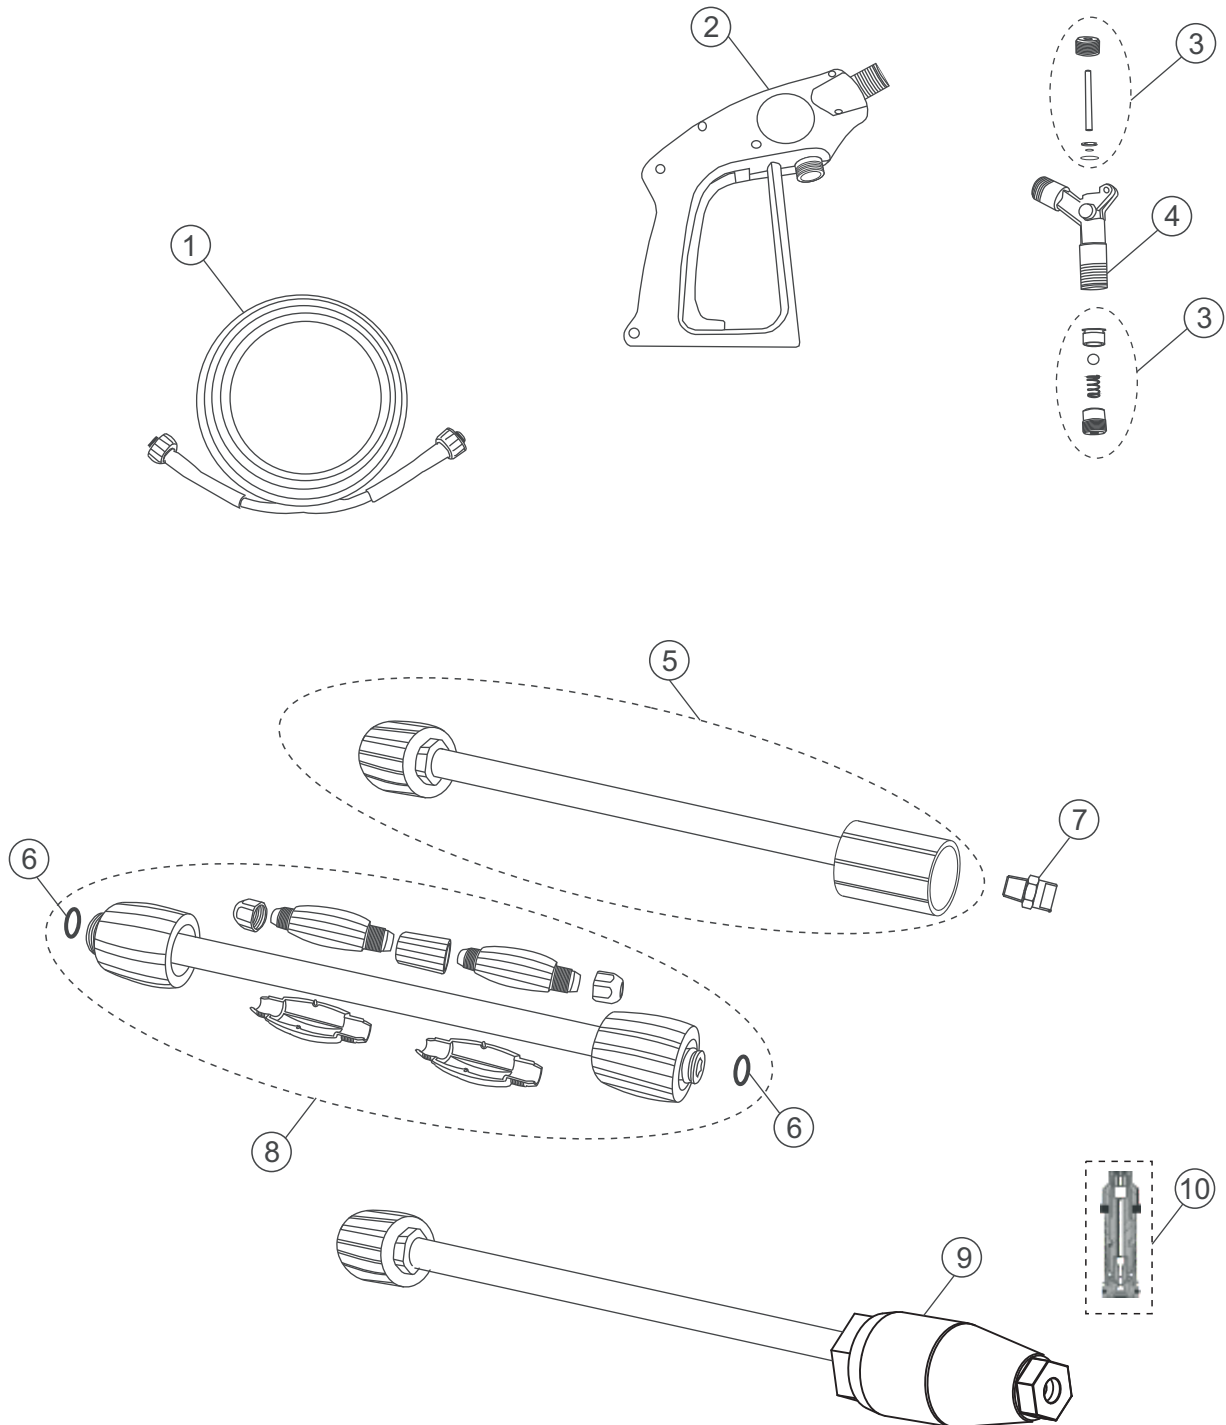

Vista Explodida

Vista Explodida

POS.	CODIGO	DESCRIÇÃO	QTDE
1	FW000714	MANG AP 3/8 R17 10 M COMPLETA	1
2	FW000812	PISTOLA TST WAP CPL M22	1
3	FW000892	KIT REPARO PISTOLA	1
4	FW000743	CORPO PISTOLA M22	1
5	FW000763	LANÇA 330mm AÇO INOX COM BICO COMB 1/2 CPL	1
6	20100588	O-RING 9,19x2,62 2110	2
7	78130003	BICO AP W-2510 1/8 MEG	1
8	FW000740	PROLONGADOR PARA LANÇA INOX M-22	1
9	FW000798	BICO TURBO C/ LANÇA INOX 330mm 2,2mm M-22 CPL	1
10	FW000805	KIT CORPO ROT BICO TURBO 2,2	1