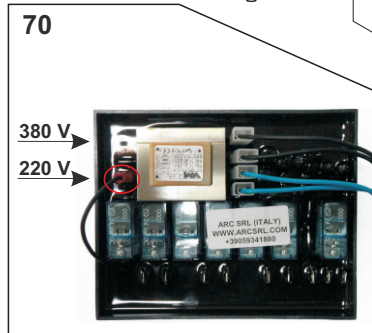

Wap[®]

Term.
INOX 1200

TERM INOX 1200

catálogo para reposição de peças

Vista Explodida

Vista Explodida

POS	CÓDIGO	DESCRIÇÃO	QTDE
1	FW000143	TAMPA DO TANQUE DE COMBUSTIVEL	1
2	FW000144	TAMPA DE PLÁSTICO ALÇA TERM INOX 900	2
3	FW000145	COTOVELO 1/4" 90° TERM INOX 900	2
4	FW000146	ESPIGÃO 1/4 MANG DETERGENTE TERM INOX 900	2
5	FW000194	ABRAÇADEIRA 9,5mm TERM INOX 900	1
6	FW000147	MANGUEIRA DE COMBUSTIVEL TERM INOX 900	1
7	FW000148	TANQUE DE COMBUSTIVEL TERM INOX 900	1
8	FW000017	RODA COMPLETA TERM INOX 600/900	4
9	FW000149	SUPORTE DA LANÇA TERM INOX 900	1
10	FW000150	ALÇA TERM INOX 900	1
11	FW000193	TAMPÃO 3/8 BSP TERM INOX 900	2
12	FW000151	FILTRO DE COMBUSTIVEL INTERNO NO TANQUE TERM INOX 900	1
13	FW000152	SUPORTE FIXAÇÃO TROCADOR DE CALOR TERM INOX 900	1
14	FW000153	VEDAÇÃO ENTRADA DO TANQUE TEM INOX 900	1
15	FW000154	CHAPA DE FIXAÇÃO MANGUIRAS DE COMBUSTIVEL TERM INOX 900	1
16	FW000155	MANGUEIRA ENTRADA DE COMBUSTIVEL TERM INOX 900	1
17	FW000156	FILTRO DE COMBUSTIVEL PROFISSIONAL TERM INOX 900	1
19	FW000157	TAMPA LATERAL DA ALÇA TERM INOX 900	2
20	FW000158	ESPIGÃO 1/4 MANG COMBUSTIVEL TERM INOX 900	4
21	FW000159	MANGUEIRA DE RETORNO DE COMBUSTIVEL TERM INOX 900	1
22	FW000160	MANGUEIRA DE COMBUSTIVEL BOMBA FILTRO TERM INOX 900	1
23	9500854	SERPENTINA 900 L/H CPL 220V/60Hz TERM 800/860/900/1200	1
24	FW000161	SUPORTE FIXAÇÃO ESQUERDO TROCADOR DE CALOR TERM INOX 900	1
25	FW000162	CAREGEM INOX TERM INOX 900	1
26	FW000163	PAINEL ELÉTRICO CPL TERM INOX 900	1
27	42166002	MT 7,5CV 220/380- 60Hz 112M 4P	1
	42166001	MT 7,5CV 220/380/440 60Hz 112M 4T 4P	
28	FW000164	SUPORTE DO CONJUNTO MOTOBOMA TERM INOX 900	1
29	FW000165	CONJUNTO DE FIXAÇÃO RECIPIENTE DETERGENTE TERM INOX 900	1
30	FW000166	TAMPA RECIPIENTE DETERGENTE TERM INOX 900	1
31	FW000167	RECIPIENTE DE DETERGENTE TERM INOX 900	1
32	FW000008	BOMBA AP RRA 5.5G30 N WAP L-2600/TERM 1200	1
33	FW000169	CHASSI TERM INOX 900	1
34	FW000168	MANOMETRO DIÂMETRO 50mm TERM INOX 900	1
35	FW000171	CHAVE CONTACTORA LGA/DESLIGA TERM INOX 900	1
36	FW000172	INTERRUPTOR LIGA/DESLIGA QUEIMADOR TERM INOX 900	1
37	FW000173	BOTÃO TERMOSTATO TERM INOX 900	1
38	FW000174	LED INDICADOR DE MÁQUINA ENERGIZADA TERM INOX 900	1
39	FW000175	MANGUEIRA DO MANOMETRO TERM INOX 900	1
40	FW000176	MANGUEIRA AP 3/8 BOMBA/SERP TERM INOX 900	1
41	FW000177	MANGUEIRA ENTRADA DE AGUA 800mm TERM INOX 900	1
42	FW000178	MANGUEIRA AP 1/2 BOMBA/BPS 300mm TERM INOX 900	1
43	FW000179	MANGUEIRA AP 3/8 SERP/SAIDA DE AGUA TERM INOX 900	1
57	FW000195	NÍPEL 1/2" x 1/2" BSP	1
58	FW000880	CONEXÃO 1/2" F x 3/4" M BSP	1
59	FW000137	NIPEL 3/4-M x M-22x1,5 TERM INOX 600/900	1
60	FW000132	BUBO DO TERMOSTATO TERM 600/900	1
61	FW000134	NIPEL 3/8 M x 1/2 M TERM INOX 600/900	1
62	FW000136	CONEXÃO BUBO M-14x1-Fx1/2-M TERM INOX 600/900	1
63	FW000882	SUPORTE CONEXÃO SAÍDA/ENTRADA DE ÁGUA TERM INOX 900	1
64	FW000881	CABO 4G x 4mm² 5M TERM 900	1
65	44061018	PLUG 4P 32A AZ	1
66	70060010	CORPO FILTRO Y 3/4	1
67	70000099	ESPIGÃO 3/4	1
68	70060020	ELEMENTO FILTRO Y 3/4	1
69	70020024	O-RING 28,3 X 1,78	1
70	FW003070	PLACA INTERNA CIRCUITO DE COMANDO TERM INOX 900/1200	1