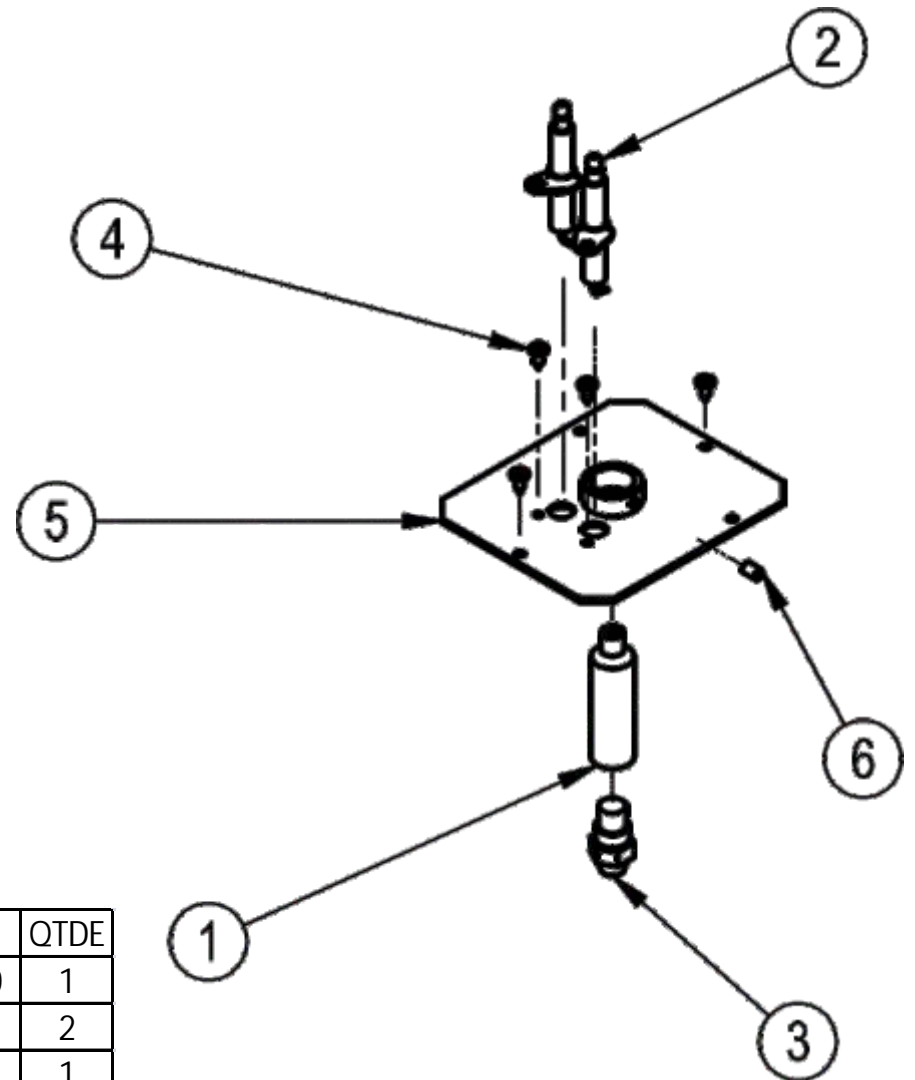

POS.	CÓDIGO	DESCRIÇÃO	QTDE
1	FW000114	CORPO SUPORTE DO BICO DE COMBUSTIVEL TERM INOX 600	1
2	FW000116	ELETTRODO DE IGUINIÇÃO TERM INOX 600	2
3	FW000115	BICO COMBUSTIVEL 0,75 80° TERM INOX 600	1
4	70007004	PARF AA 3,9x9,5 CC-FC ZN	4
5	FW000117	CHAPA DE FIXAÇÃO DOS ELETRODOS TERM INOX 600	1
6	FW000118	PARAFUSO ALLEN SC M-5x8	1