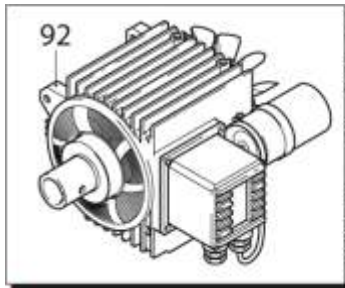

LISATA DE PEÇAS CONJUNTO MOTO-BOMBA TERM INOX 600			
POS.	CÓDIGO	DESCRIÇÃO	QTDE
1	FW000076	PARAFUSO ALLEN CC M-5x20 ZN	6
2	FW000035	TAMPA LATERAL BOMBA AP TERM INOX 600	1
3	FW000036	GUARNIÇÃO DA TAMPA BOMBA TERM INOX 600	1
4	FW000037	VARETA DE OLEO BOMBA TERM INOX 600	1
5	30020094	PARF ALLEN CC M6x30 ZN	4
7	FW000038	VIRABREQUIM BOMBA TERM INOX 600	1
10	1607900	ANEL ELAST FURO 52mm DIN 472	1
11	41019510	RETENT 25x52x7 BOMB "L" BRG	1
12	FW000075	ROLAMENTO 6205 ZZ MOTOR TERM INOX 600	1
13	FW000039	TAMPA TRASEIRA BOMBA AP TERM INOX 600	1
14	FW000040	TIRANTE MOTOR TERM INOX 600	4
15	FW000074	ANEL ANTI PÓ EIXO MOTOR TERM INOX 600	1
16	FW000041	VENTOINHA MOTOR TERM INOX 600	1
21	15001100	O-RING 14,0x1,78 2015	2
22	FW000042	TAMPÃO 3/8" NPT BOMBA TERM INOX 600	2
23	FW000078	KIT RETENTOR PISTÕES COM 3	1
26	FW000046	GUIA PISTÃO BOMBA TERM INOX 600	3
29	FW000077	KIT PISTÃO CERÂMICO 18mm COM 3	1
30	FW000050	BASE DA BOMBA TERM INOX 600	2
31	FW000054	TAMPÃO 13/16 NPT VAVL S/C TERM INOX 600	1
32	18010100	O-RING 17,5x2	1
33	FW000051	CABEÇOTE DE LATÃO BOMBA TERM INOX 600	1
34	FW000052	TAMPA VENTOINHA MOTOR TERM INOX 600	1
35	70020317	KIT VALV S/P (IMPORTADA) 1512B/ L-1600/2000/2400 NAC	1
41	FW000053	O'RING 17,86x2,62mm TAMP VALV TERM INOX 600	6
42	FW000073	TAMPÃO M-22x1,5mm TERM INOX 600	6