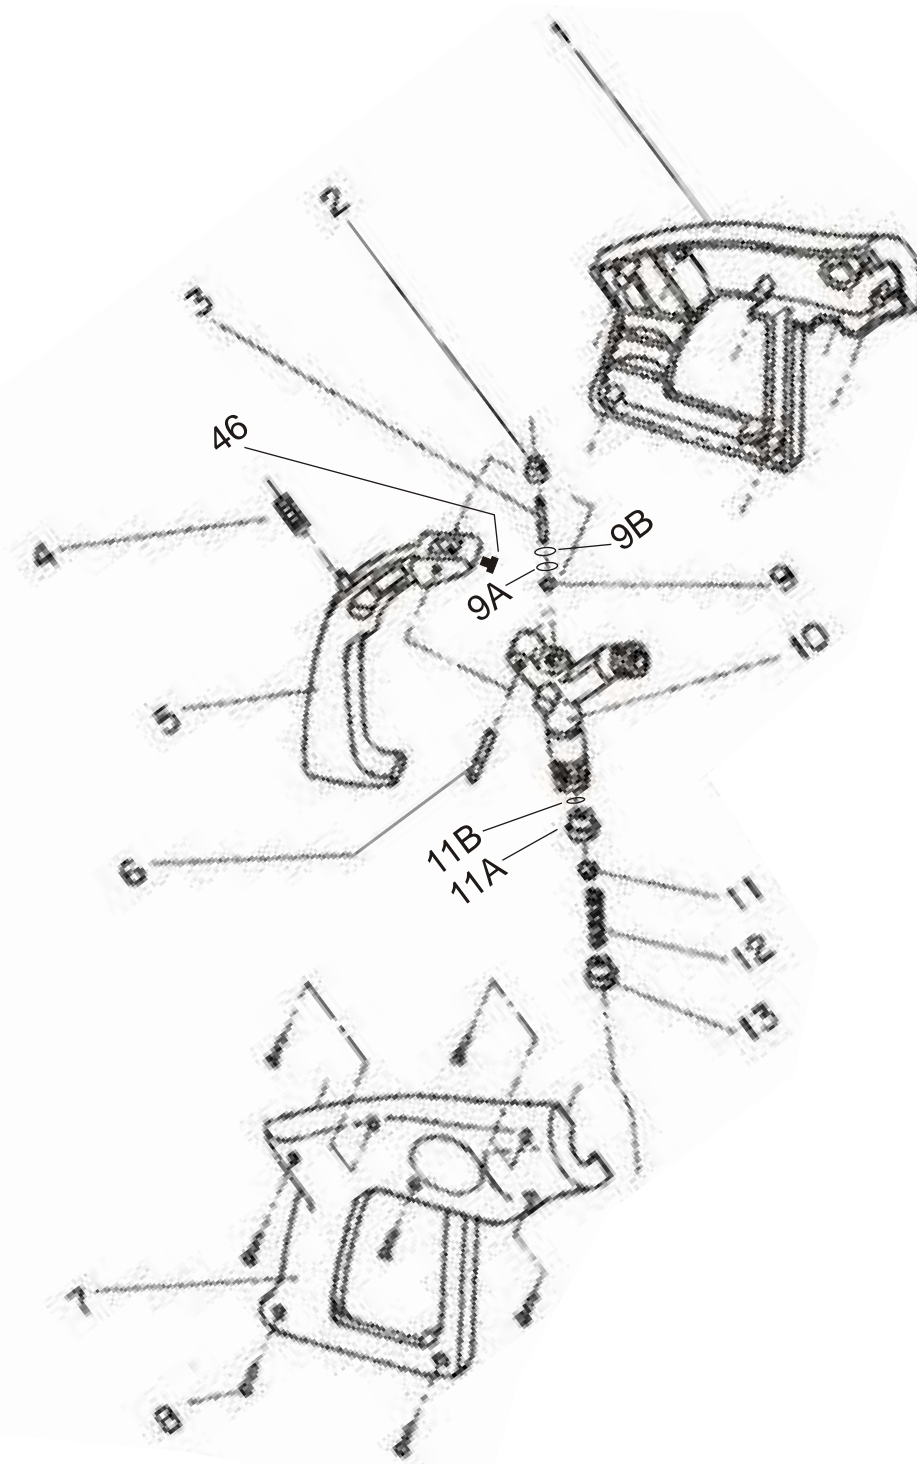

POS.	CÓDIGO	DESCRIÇÃO	QTDE
1	FW000114	CORPO SUPORTE DO BICO DE COMBUSTIVEL TERM INOX 600	1
2	FW000116	ELETTRODO DE IGUINIÇÃO TERM INOX 600	2
3	FW000115	BICO COMBUSTIVEL 0,75 80° TERM INOX 600	1
4	70007004	PARF AA 3,9x9,5 CC-FC ZN	4
5	FW000117	CHAPA DE FIXAÇÃO DOS ELETRODOS TERM INOX 600	1
6	FW000118	PARAFUSO ALLEN SC M-5x8	1

LISTA DE PEÇAS CONJUNTO SERPENTINA			
POS.	CÓDIGO	DESCRIÇÃO	QTDE
1	FW000119	CONJUNTO CHAPA COM ELETRODOS CPL TERM INOX 600	1
2	FW000120	TAMPA DA CALDEIRA TERM INOX 600	1
3	FW000121	CHAPA DELFETORA DE CHAMA TERM INOX 600	1
4	FW000122	DIRECIONADOR DE CHAMAS TERM INOX 600	1
5	FW000123	SERPENTINA 11LITROS TERM INOX 600	1
6	FW000124	CHAPA DUPLA ISOLAÇÃO TERM INOX 600	1
7	FW000125	TROCADOR DE CALOR INTERNO TERM INOX 600	1
8	FW000126	CHAPA DE FIXAÇÃO DO CARACOL TER INOX 600	1
9	FW000127	ESPIGÃO 1/4"ENTRADA CUMBUSTIVEL TERM INOX 600	2
10	1640465	BOMB COMBUSTIVEL QUEIMADOR TERME	1
11	1560148	MT QUEIMADOR 230V/50-60Hz TERME	1
12	FW000128	CARCAÇA DO QUEIMADOR TERM INOX 600	1
13	1540065	VENT QUEIMADOR D160 60Hz TERME	1
14	FW000129	SUPORTE DA CHAPA LATERAL TERM INOX 600	4
15	FW000130	PORCA SEXTAVADA 3/8 TERM INOX 600	2
16	FW000131	TROCADOR DE CALOR EXTERNO TERM INOX 600	1
17	70007004	PARF AA 3,9x9,5 CC-FC ZN	8
18	43037000	PARF SEXT M6x30 ZN	1
19	14127100	PORC SEXT M6 ZN	1
20	70007003	PARF SEXT M6x16 ZN CL 8.8	2