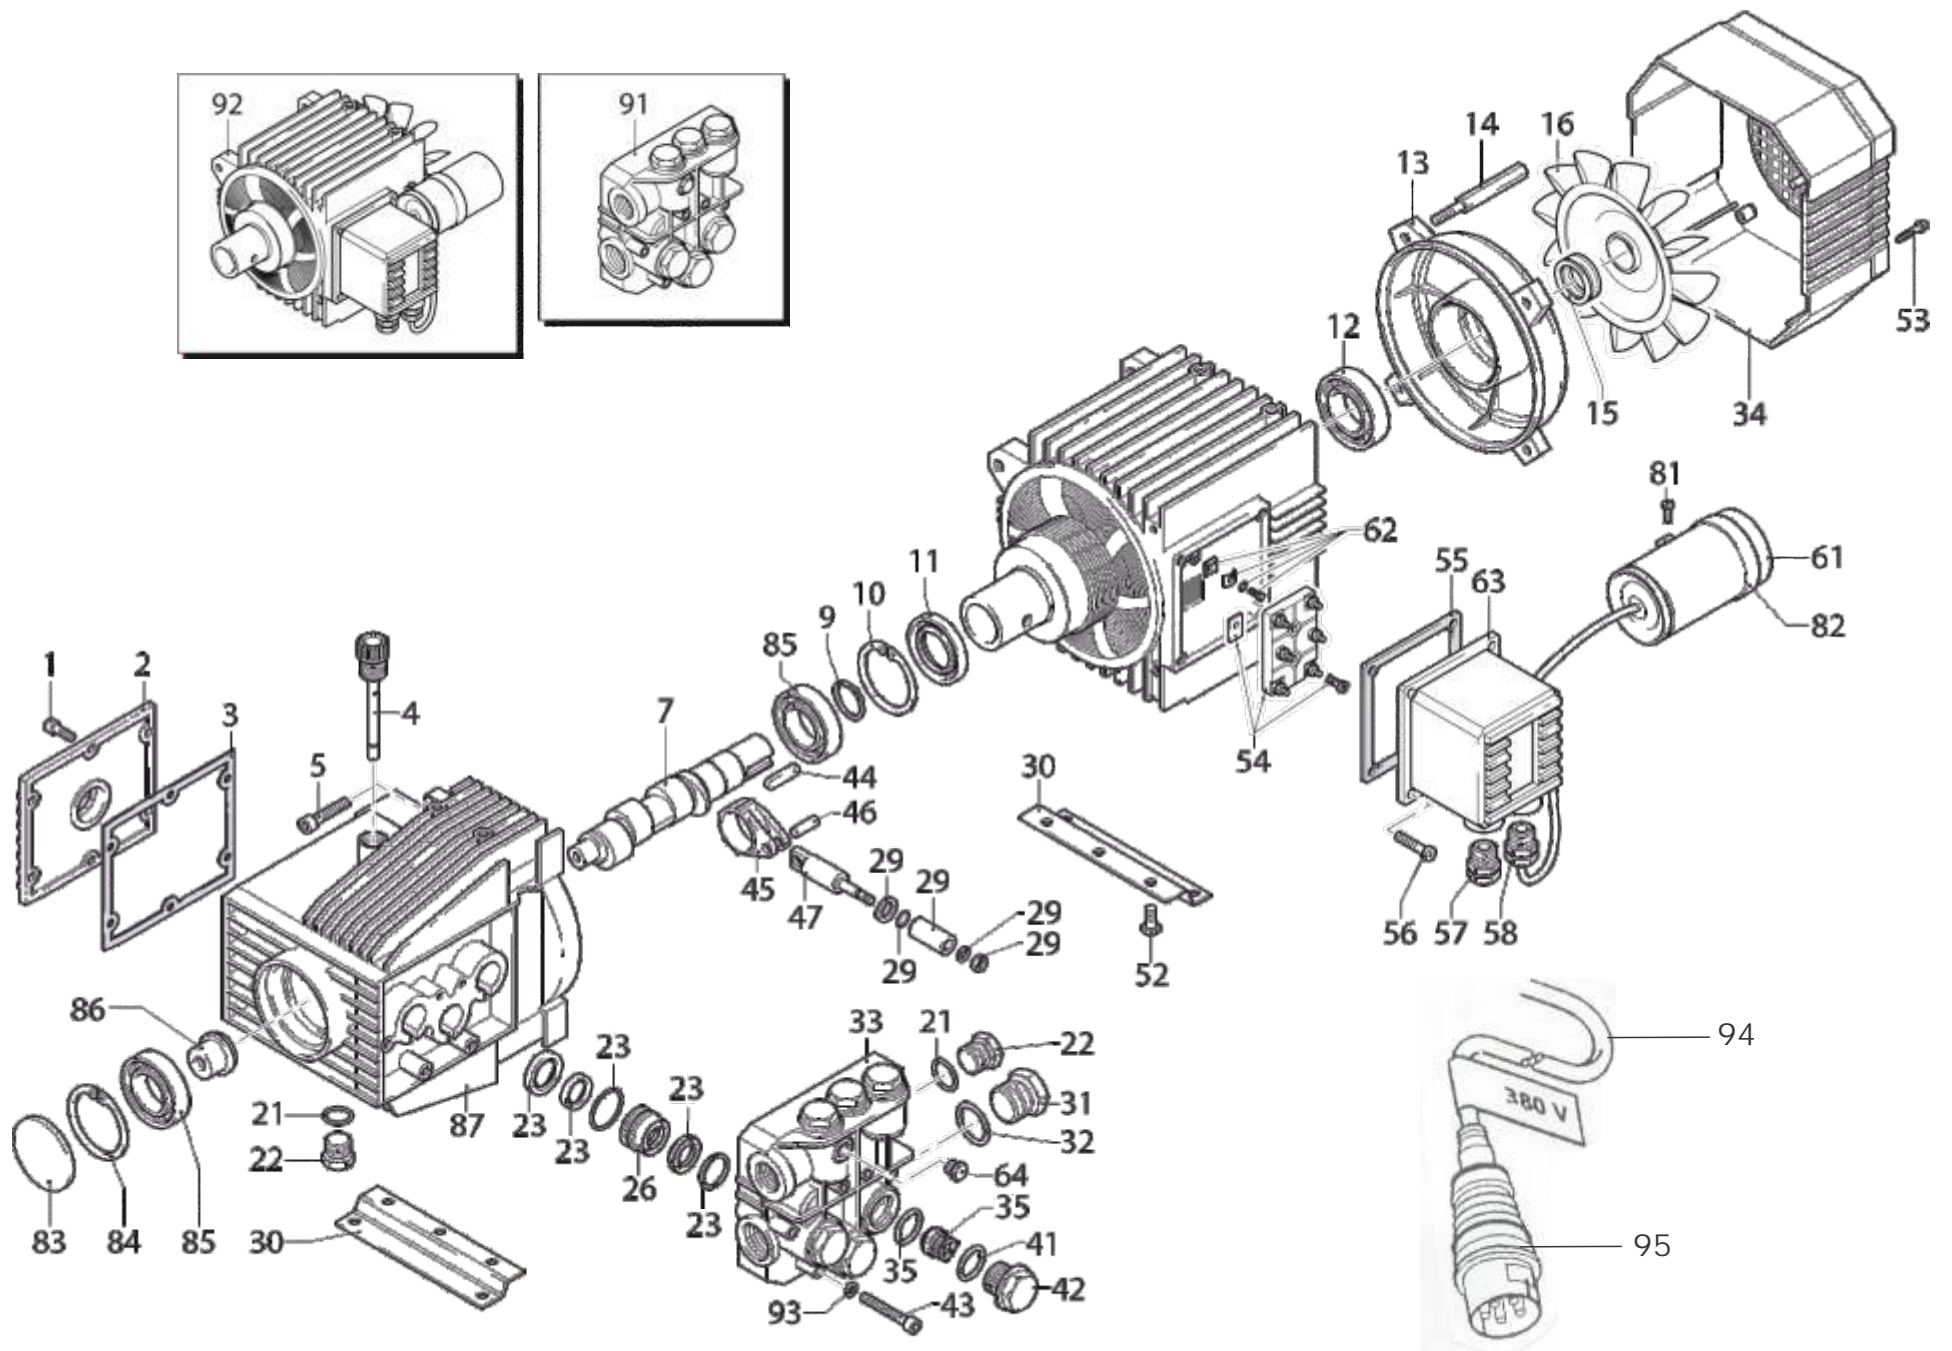

LISATA DE PEÇAS CONJUNTO MOTO-BOMBA TERM INOX 600			
POS.	CÓDIGO	DESCRIÇÃO	QTDE
1	FW000076	PARAFUSO ALLEN CC M-5x20 ZN	6
2	FW000035	TAMPA LATERAL BOMBA AP TERM INOX 600	1
3	FW000036	GUARNIÇÃO DA TAMPA BOMBA TERM INOX 600	1
4	FW000037	VARETA DE OLEO BOMBA TERM INOX 600	1
5	30020094	PARF ALLEN CC M6x30 ZN	4
7	FW000038	VIRABREQUIM BOMBA TERM INOX 600	1
10	1607900	ANEL ELAST FURO 52mm DIN 472	1
11	41019510	RETENT 25x52x7 BOMB "L" BRG	1
12	FW000075	ROLAMENTO 6205 ZZ MOTOR TERM INOX 600	1
13	FW000039	TAMPA TRASEIRA BOMBA AP TERM INOX 600	1
14	FW000040	TIRANTE MOTOR TERM INOX 600	4
15	FW000074	ANEL ANTI PÓ EIXO MOTOR TERM INOX 600	1
16	FW000041	VENTOINHA MOTOR TERM INOX 600	1
21	15001100	O-RING 14,0x1,78 2015	2
22	FW000042	TAMPÃO 3/8" NPT BOMBA TERM INOX 600	2
23	FW000078	KIT RETENTOR PISTÕES COM 3	1
26	FW000046	GUIA PISTÃO BOMBA TERM INOX 600	3
29	FW000077	KIT PISTÃO CERÂMICO 18mm COM 3	1
30	FW000050	BASE DA BOMBA TERM INOX 600	2
31	FW000054	TAMPÃO 13/16 NPT VAVL S/C TERM INOX 600	1
32	18010100	O-RING 17,5x2	1
33	FW000051	CABEÇOTE DE LATÃO BOMBA TERM INOX 600	1
34	FW000052	TAMPA VENTOINHA MOTOR TERM INOX 600	1
35	70020317	KIT VALV S/P (IMPORTADA) 1512B/ L-1600/2000/2400 NAC	1
41	FW000053	O'RING 17,86x2,62mm TAMP VALV TERM INOX 600	6
42	FW000073	TAMPÃO M-22x1,5mm TERM INOX 600	6