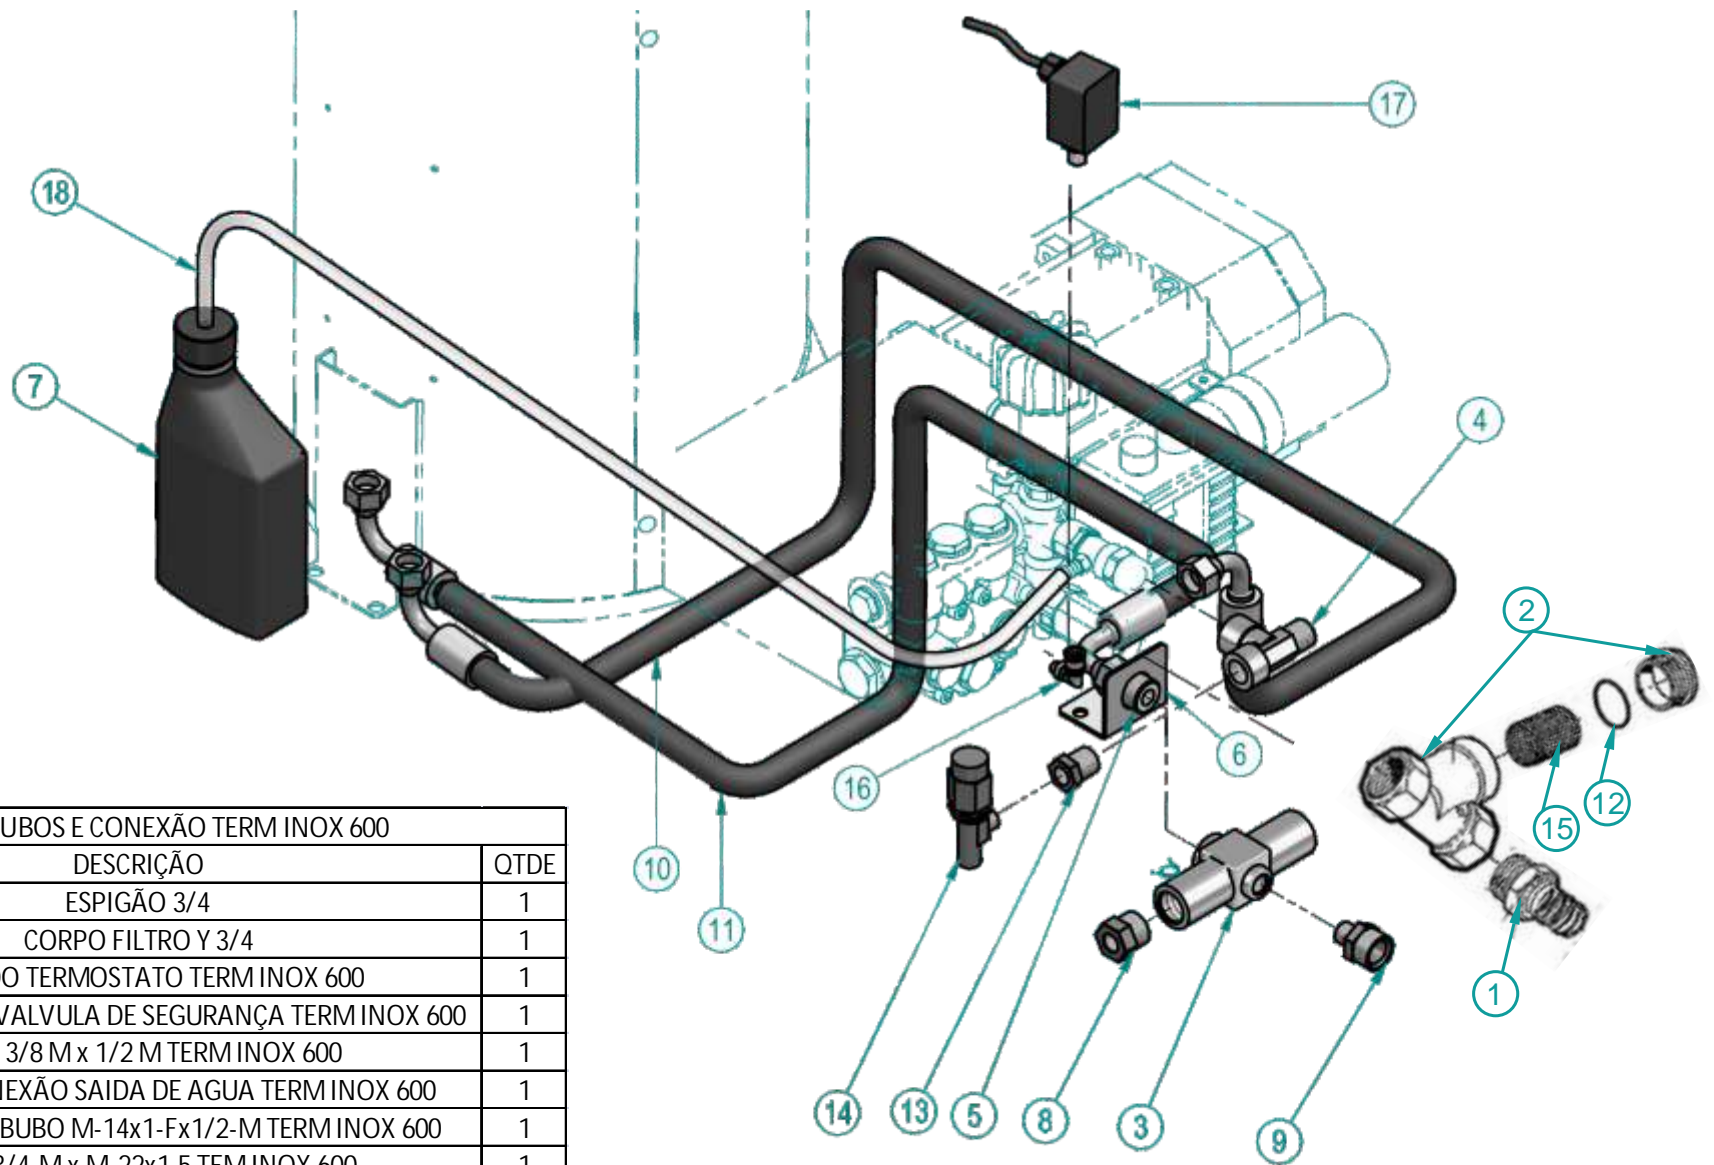

LISTA DE PEÇAS DE TUBOS E CONEXÃO TERM INOX 600

POS.	CÓDIGO	DESCRIÇÃO	QTDE
1	70000099	ESPIGÃO 3/4	1
2	70060010	CORPO FILTRO Y 3/4	1
3	FW000132	BUBO DO TERMOSTATO TERM INOX 600	1
4	FW000133	CONEXÃO T 3/8 VALVULA DE SEGURANÇA TERM INOX 600	1
5	FW000134	NIPEL 3/8 M x 1/2 M TERM INOX 600	1
6	FW000135	SUPORE CONEXÃO SAIDA DE AGUA TERM INOX 600	1
8	FW000136	CONEXÃO DO BUBO M-14x1-Fx1/2-M TERM INOX 600	1
9	FW000137	NIPEL 3/4-M x M-22x1,5 TEM INOX 600	1
10	FW000138	MANGUEIRA AP 3/8 400mm SERPENTINA TERM INOX 600	2
12	70020024	O-RING 28,3 X 1,78	1
13	FW000139	CONEXÃO 1/4 BSP -F x 3/8 BSP -M TERM INOX 600	1
14	FW000140	VALVULA DE SEGURANÇA 160BAR 24L/MIN TERM INOX 600	1
15	70060020	ELEMENTO FILTRO Y 3/4	1
16	FW000141	COTOVELO 1/4-F x 1/8 -M TERM INOX 600	1
17	FW000142	PRESSOSTATO 1/4-M 25BAR 3A 3C TERM INOX 600	1
18	32600008	MANG CRISTAL SHAMPOO WAP TERM INOX 600	1