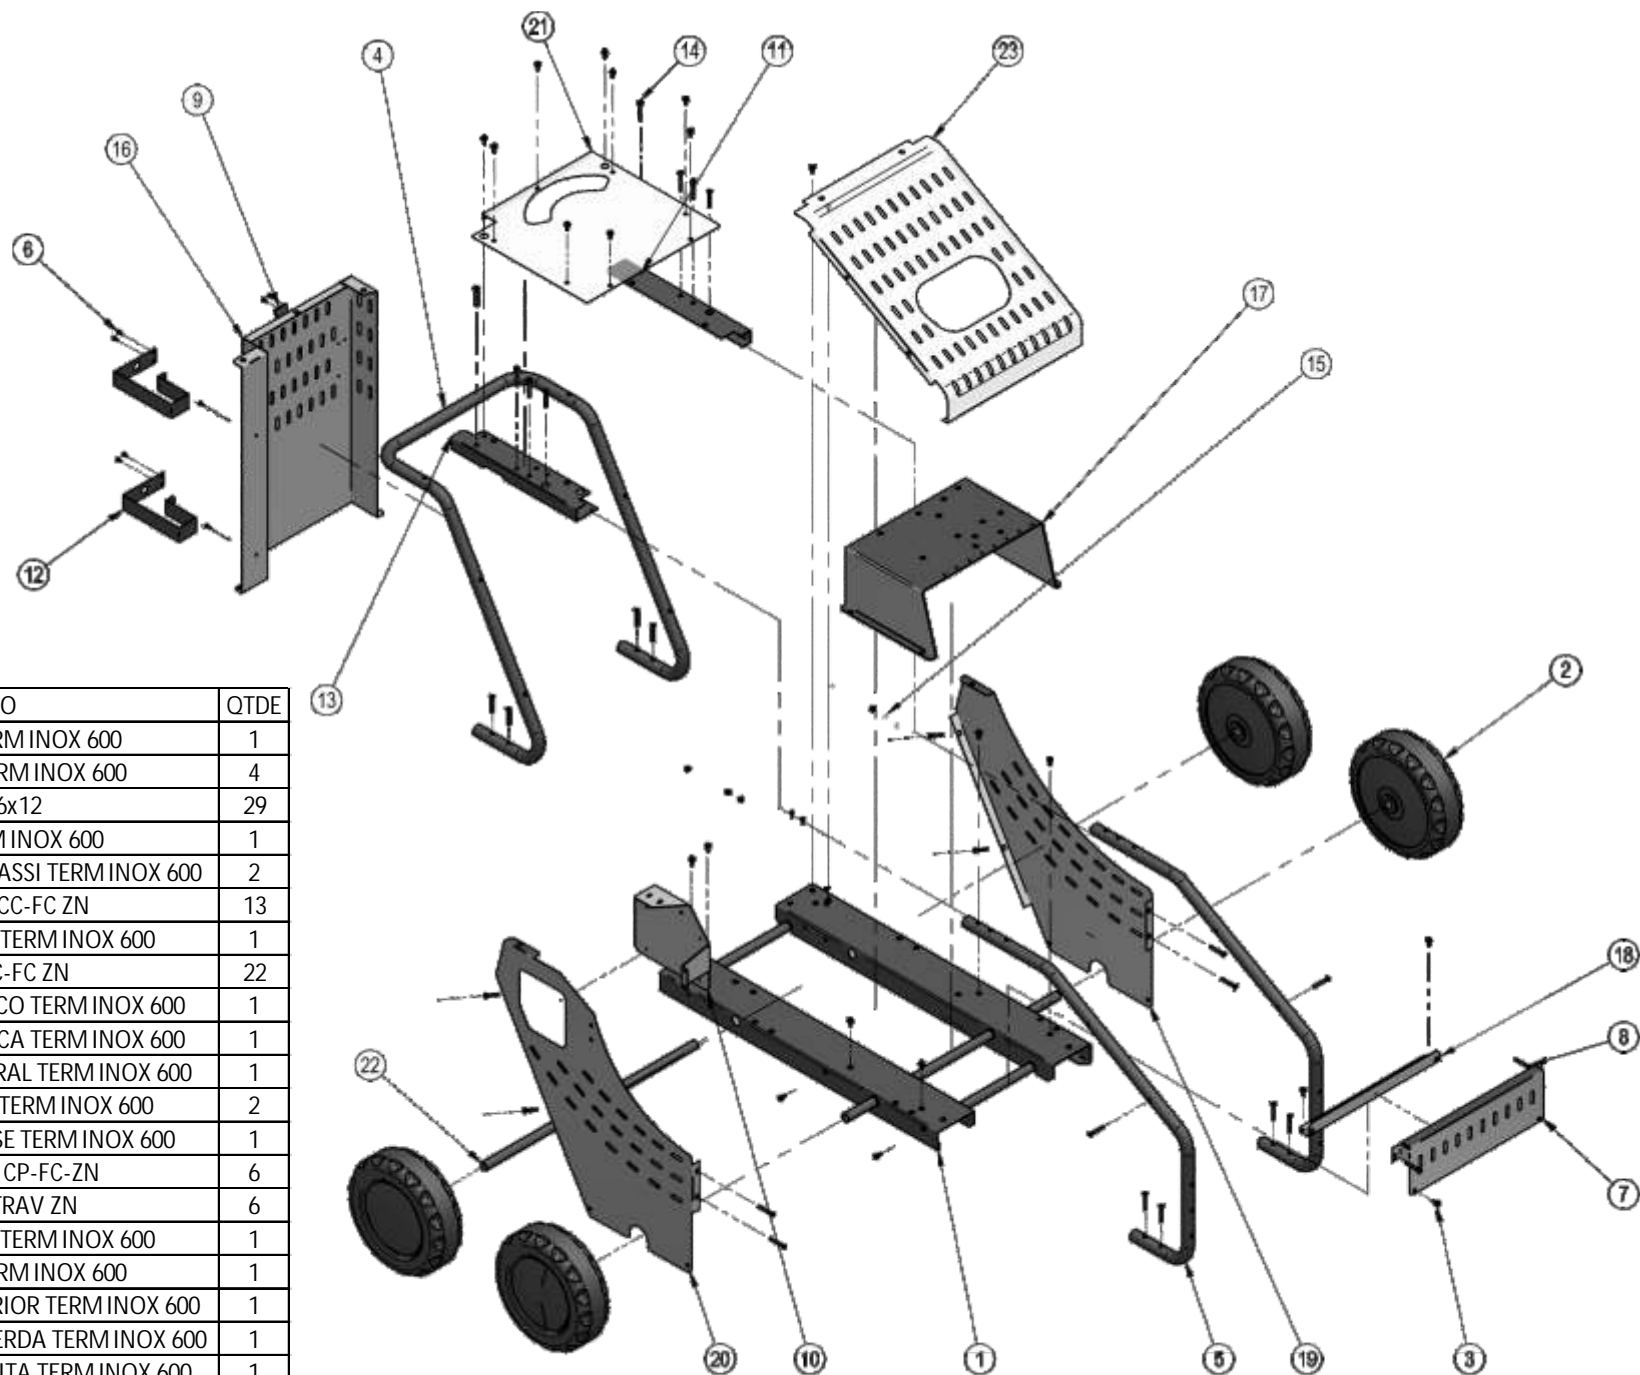

# Vista Explodida

*Term.*  
**INOX 600**

**Wap**<sup>®</sup>

Marca de Professional

POS.	CÓDIGO	DESCRIÇÃO	QTDE
1	FW000016	BASE DO CHASSI TERM INOX 600	1
2	FW000017	RODA COMPLETA TERM INOX 600	4
3	70007015	PARFUSO M6x12	29
4	FW000018	ALÇA CHASSI TERM INOX 600	1
5	FW000019	EXTRUTURA LATERAL DO CHASSI TERM INOX 600	2
6	70007004	PARF AA 3,9x9,5 CC-FC ZN	13
7	FW000020	CARENAGEM INFERIOR TERM INOX 600	1
8	70007007	PARF M6x40 CC-FC ZN	22
9	FW000021	SUPORE DO CABO ELÉTRICO TERM INOX 600	1
10	FW000022	SUPORE DA CAIXA ELÉTRICA TERM INOX 600	1
11	FW000025	SUPORE ESTRUTURA LATERAL TERM INOX 600	1
12	FW000024	SUPORE PARA LANÇA TERM INOX 600	2
13	FW000026	SUPORE ESTRUTURA BASE TERM INOX 600	1
14	FW000034	PARAFUSO M6x40 CP-FC-ZN	6
15	30001600	PORC SEXT M6 TRAV ZN	6
16	FW000027	CARENAGEM TRASEIRA TERM INOX 600	1
17	FW000028	SUPORE MOTOR TERM INOX 600	1
18	FW000029	BASE DA CARENAGEM INFERIOR TERM INOX 600	1
19	FW000030	CARENAGEM LATERAL ESQUERDA TERM INOX 600	1
20	FW000031	CARENAGEM LATERAL DIREITA TERM INOX 600	1
21	FW000023	CARENAGEM SUPERIOR TERM INOX 600	1
22	FW000032	EIXO TRASEIRO TERM INOX 600	1
23	FW000033	CARENAGEM FRONTAL TERM INOX 600	1