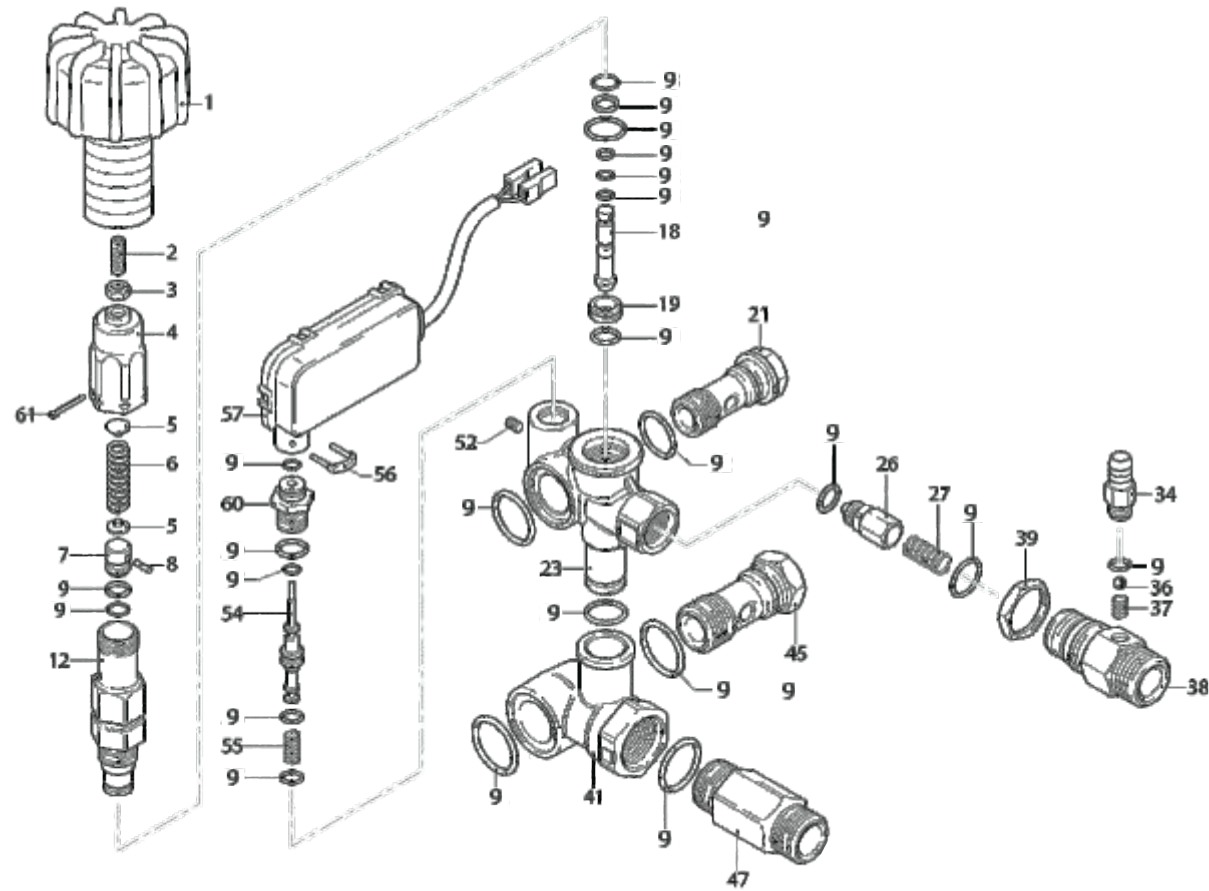

LISTA DE PEÇAS BY PASS TERM INOX 600			
POS.	CÓDIGO	DESCRIÇÃO	QTDE
1	FW000079	MONOPLA REGULADORA DE PRESSÃO BPS	1
2	FW000080	PARAFUSO ALLEN SC M-6x16	1
3	14127100	PORC SEXT M6 ZN	1
4	FW000081	INSERTO DA MANOPLA BPS TERM INOX 600	1
5	FW000082	ACENTO DA MOLA DO BPS TERM INOX 600	2
6	FW000083	MOLA DO BPS 48,5x10x2,8x1,5mm TERM INOX 600	1
7	FW000084	PISTÃO DO BPS TERM INOX 600	1
8	FW000085	PINO TRAVA PISTÃO DO BPS TERM INOX 600	1
9	FW000861	KIT VEDÇÃO DO BPS TERM INOX 600	1
12	FW000086	GUIA PISTÃO DO BPS TERM INOX 600	1
18	FW000087	PISTÃO INFERIOR DO BPS TERM INOX 600	1
19	FW000106	ACENTO DO PISTÃO BPS TERM INOX 600	1
21	FW000088	PARAFUSO OCO 3/8 BPS TERM INOX 600	1
23	FW000089	CORPO VALVULA BPS TERM INOX 600	1
26	FW000090	VALVULA DE RETENÇÃO BPS TERM INOX 600	1
27	FW000108	MOLA 14x6,5x0,5x2,8 DA VALVULA DE RETENÇÃO BPS TERM INOX 600	1
34	FW000091	ESPIGÃO SHAMPOO TERM INOX 600	1
36	20011120	ESFERA 5,5mm AÇO INOX 304	1
37	FW000109	MOLA 7,2x4,5x2,0x2,2 SHAMPOO TERM INOX 600	1
38	FW000092	CONEXÃO INJETOR DE SHAMPOO TERM INOX 600	1
39	FW000093	PORCA BAIXA SEXT 3/4" BPS TERM INOX 600	1
41	FW000094	CORPO INFERIOR DA VALVULA BPS TERM INOX 600	1
45	FW000095	PARAFUSO OCO 1/2" BPS TERM INOX 600	1
47	FW000096	ENTRADA DE AGUA TERM INOX 600	1
52	FW000098	PARAFUSO ALLEN SC M-3x5	1
54	FW000099	PISTÃO DE ACIONAMENTO DO MICRO BPS TERM INOX 600	1
55	FW000113	MOLA 15,7x8,6x1,5x2,4 PISTÃO MICRO BPS TERM INOX 600	1
56	FW000100	TRAVA DO MICRO BPS TERM INOX 600	1
57	FW000101	CAIXA DO MICRO TERM INOX 600	1
60	FW000102	PORCA GUIA PISTÃO MICRO BPS TERM INOX 600	1
61	FW000103	PINO TRAVA INSERTO DA MANOPLA BPS TERM INOX 600	1
*	FW000104	VALVULA BY PASS MANIMATIC TERM INOX 600	1

FW000104	VALVULA BY PASS MANIMATIC TERM INOX 600	1