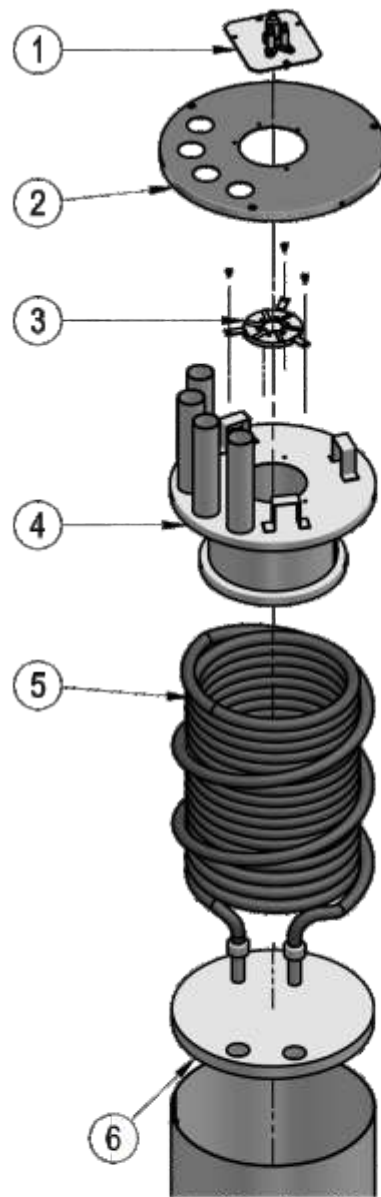

LISTA DE PEÇAS CONJUNTO SERPENTINA			
POS.	CÓDIGO	DESCRIÇÃO	QTDE
1	FW000119	CONJUNTO CHAPA COM ELETRODOS CPL TERM INOX 600	1
2	FW000120	TAMPA DA CALDEIRA TERM INOX 600	1
3	FW000121	CHAPA DELFETORA DE CHAMA TERM INOX 600	1
4	FW000122	DIRECIONADOR DE CHAMAS TERM INOX 600	1
5	FW000123	SERPENTINA 11LITROS TERM INOX 600	1
6	FW000124	CHAPA DUPLA ISOLAÇÃO TERM INOX 600	1
7	FW000125	TROCADOR DE CALOR INTERNO TERM INOX 600	1
8	FW000126	CHAPA DE FIXAÇÃO DO CARACOL TER INOX 600	1
9	FW000127	ESPIGÃO 1/4"ENTRADA CUMBUSTIVEL TERM INOX 600	2
10	1640465	BOMB COMBUSTIVEL QUEIMADOR TERME	1
11	1560148	MT QUEIMADOR 230V/50-60Hz TERME	1
12	FW000128	CARCAÇA DO QUEIMADOR TERM INOX 600	1
13	1540065	VENT QUEIMADOR D160 60Hz TERME	1
14	FW000129	SUPORTE DA CHAPA LATERAL TERM INOX 600	4
15	FW000130	PORCA SEXTAVADA 3/8 TERM INOX 600	2
16	FW000131	TROCADOR DE CALOR EXTERNO TERM INOX 600	1
17	70007004	PARF AA 3,9x9,5 CC-FC ZN	8
18	43037000	PARF SEXT M6x30 ZN	1
19	14127100	PORC SEXT M6 ZN	1
20	70007003	PARF SEXT M6x16 ZN CL 8.8	2