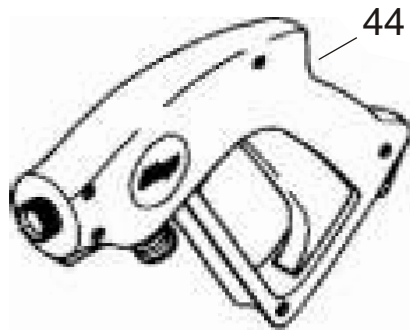

POS.	QTDE.	CÓDIGO	DESCRIÇÃO
1	1	70060021	capa pistola esquerda
2	1	70060015	guia pistão pistola
3	1	70060013	pistão pistola
4	1	70060022	mola do gatilho
5	1	70060023	gatilho
6	1	70060012	pino do gatilho
7	1	70060019	capa pistola direita
8	7	70020120	parafuso AA 3,5 x 19 CP-FC ZN
9	1	63621820	o-ring 7,65 x 1,78
9A	1	42773001	o-ring 2,9 x 1,78
9B	1	70060018	anel parback 6 x 3 Nylon
10	1	70060011	corpo válvula pistola
11	1	74019100	esfera inox
11A	1	70060014	porta esfera
11B	1	63621820	o-ring 7,65 x 1,78
12	1	70060017	mola válvula pistola
13	1	70060016	porta mola válvula pistola
44	1	61035000	pistola cpl Wap TST (com gatilho)
46	1	70020121	inserto gatilho pistola
47	1	61041000	kit reparo da pistola (2,3,9,9A,9B,11,11A,11B,12,13)