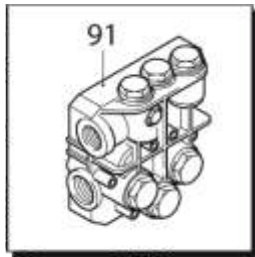

# Vista Explodida

*Term.*  
**INOX 600**

**Wap**<sup>®</sup>

Marca de Professional

POS.	CÓDIGO	DESCRIÇÃO	QTDE
1	FW000016	BASE DO CHASSI TERM INOX 600	1
2	FW000017	RODA COMPLETA TERM INOX 600	4
3	70007015	PARFUSO M6x12	29
4	FW000018	ALÇA CHASSI TERM INOX 600	1
5	FW000019	EXTRUTURA LATERAL DO CHASSI TERM INOX 600	2
6	70007004	PARF AA 3,9x9,5 CC-FC ZN	13
7	FW000020	CARENAGEM INFERIOR TERM INOX 600	1
8	70007007	PARF M6x40 CC-FC ZN	22
9	FW000021	SUPORE DO CABO ELÉTRICO TERM INOX 600	1
10	FW000022	SUPORE DA CAIXA ELÉTRICA TERM INOX 600	1
11	FW000025	SUPORE ESTRUTURA LATERAL TERM INOX 600	1
12	FW000024	SUPORE PARA LANÇA TERM INOX 600	2
13	FW000026	SUPORE ESTRUTURA BASE TERM INOX 600	1
14	FW000034	PARAFUSO M6x40 CP-FC-ZN	6
15	30001600	PORC SEXT M6 TRAV ZN	6
16	FW000027	CARENAGEM TRASEIRA TERM INOX 600	1
17	FW000028	SUPORE MOTOR TERM INOX 600	1
18	FW000029	BASE DA CARENAGEM INFERIOR TERM INOX 600	1
19	FW000030	CARENAGEM LATERAL ESQUERDA TERM INOX 600	1
20	FW000031	CARENAGEM LATERAL DIREITA TERM INOX 600	1
21	FW000023	CARENAGEM SUPERIOR TERM INOX 600	1
22	FW000032	EIXO TRASEIRO TERM INOX 600	1
23	FW000033	CARENAGEM FRONTAL TERM INOX 600	1