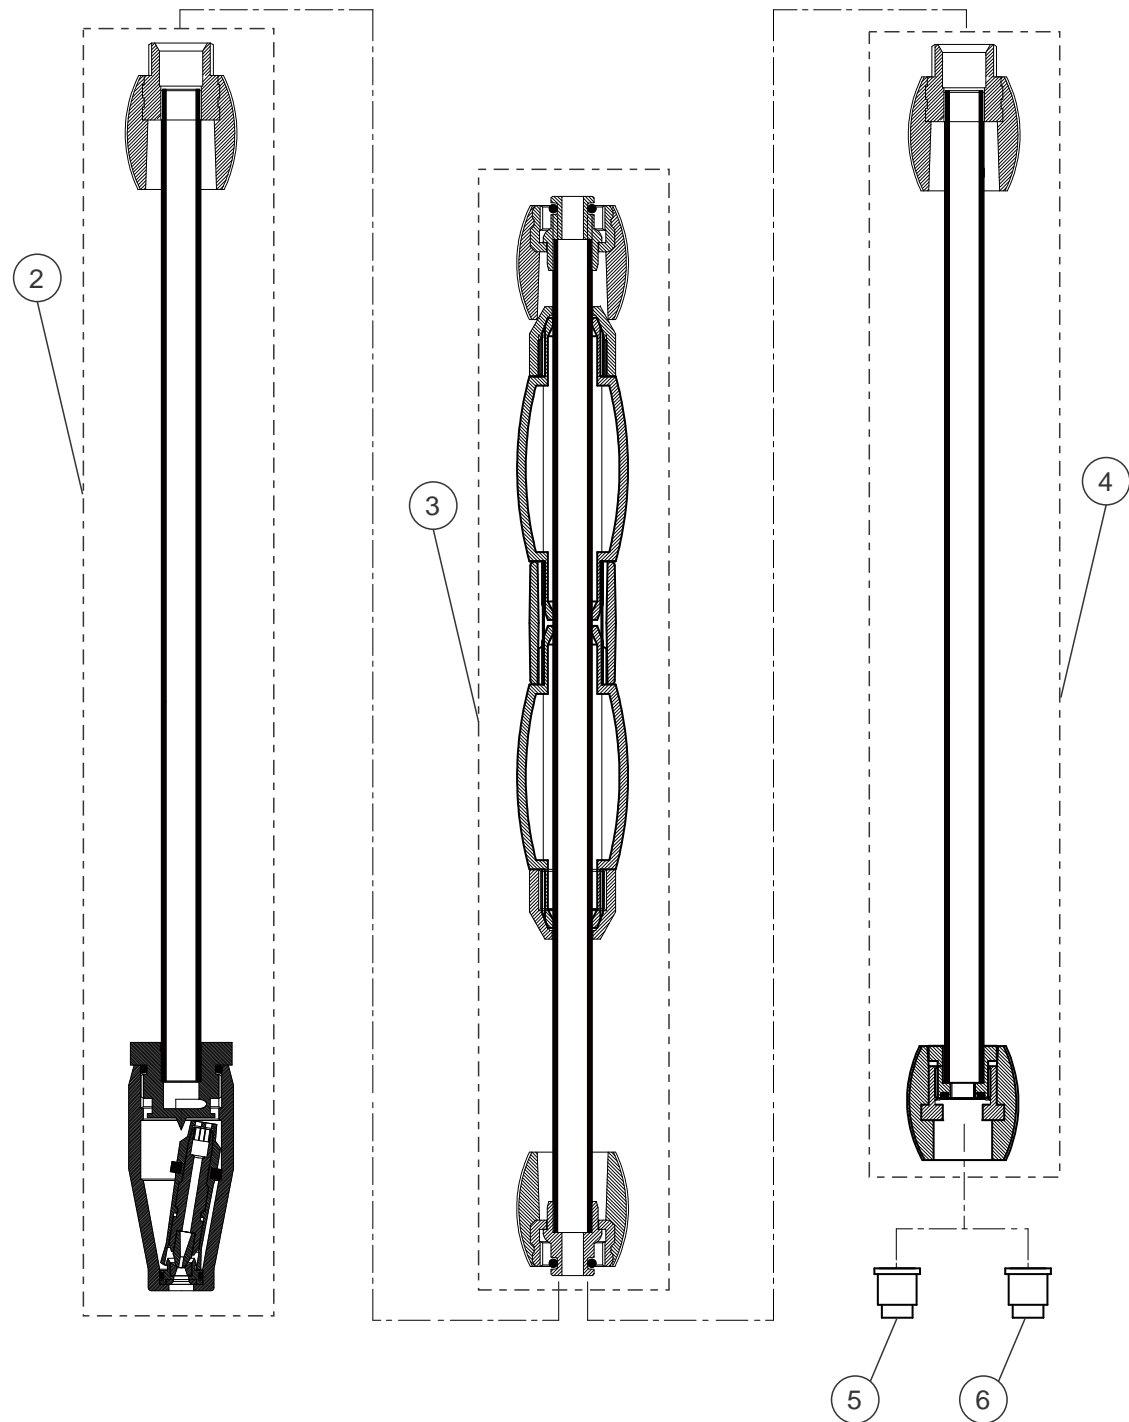

POS.	CÓDIGO	DESCRIÇÃO	QTDE
1	52004161	KIT CORPO ROT BICO TURBO	1
2	70018098	BICO TURBO C/ LANÇA INOX 330mm 1,6 CPL	1
3	70018091	70018091	1
4	70018090	LANÇA 330mm AÇO INOX CPL	1
5	78130013	BICO P/ SHAMPOO TROCA RAPIDO	1
6	78130014	BICO AP 1506 TROCA RAPIDO	1
7	61115002	MANGUERIA AP 1/4 CPL 10M	1