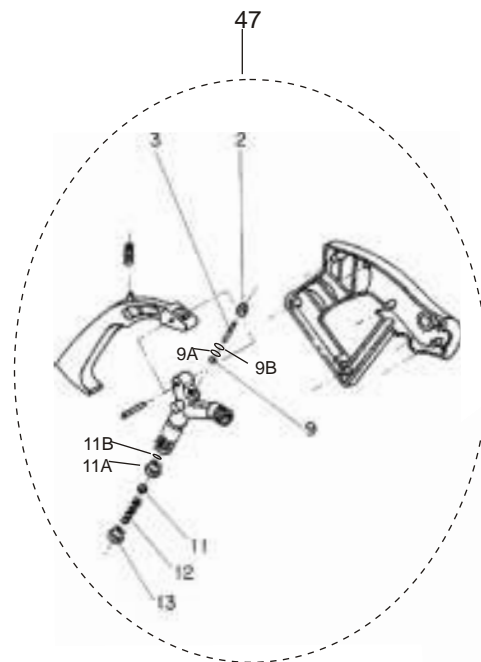

POS.	QTDE.	CÓDIGO	DESCRIÇÃO
1	1	70060021	capa pistola esquerda
2	1	70060015	guia pistão pistola
3	1	70060013	pistão pistola
4	1	70060022	mola do gatilho
5	1	70060023	gatilho
6	1	70060012	pino do gatilho
7	1	70060019	capa pistola direita
8	7	70020120	parafuso AA 3,5 x 19 CP-FC ZN
9	1	63621820	o-ring 7,65 x 1,78
9A	1	42773001	o-ring 2,9 x 1,78
9B	1	70060018	anel parback 6 x 3 Nylon
10	1	70060011	corpo válvula pistola
11	1	74019100	esfera inox
11A	1	70060014	porta esfera
11B	1	63621820	o-ring 7,65 x 1,78
12	1	70060017	mola válvula pistola
13	1	70060016	porta mola válvula pistola
44	1	61035000	pistola cpl Wap TST (com gatilho)
46	1	70020121	inserto gatilho pistola
47	1	61041000	kit reparo da pistola (2,3,9,9A,9B,11,11A,11B,12,13)