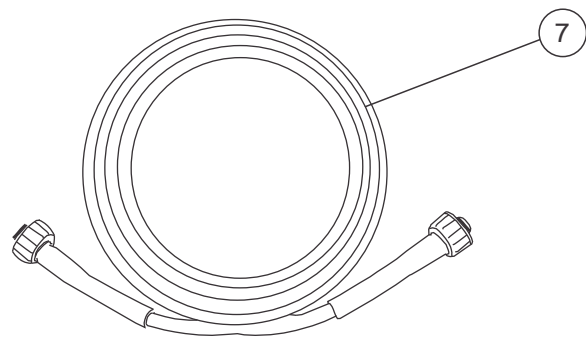

POS.	CÓDIGO	DESCRIÇÃO	QTDE
1	52004161	KIT CORPO ROT BICO TURBO	1
2	70018098	BICO TURBO C/ LANÇA INOX 330mm 1,6 CPL	1
3	70018091	70018091	1
4	70018090	LANÇA 330mm AÇO INOX CPL	1
5	78130013	BICO P/ SHAMPOO TROCA RAPIDO	1
6	78130014	BICO AP 1506 TROCA RAPIDO	1
7	61115002	MANGUERIA AP 1/4 CPL 10M	1