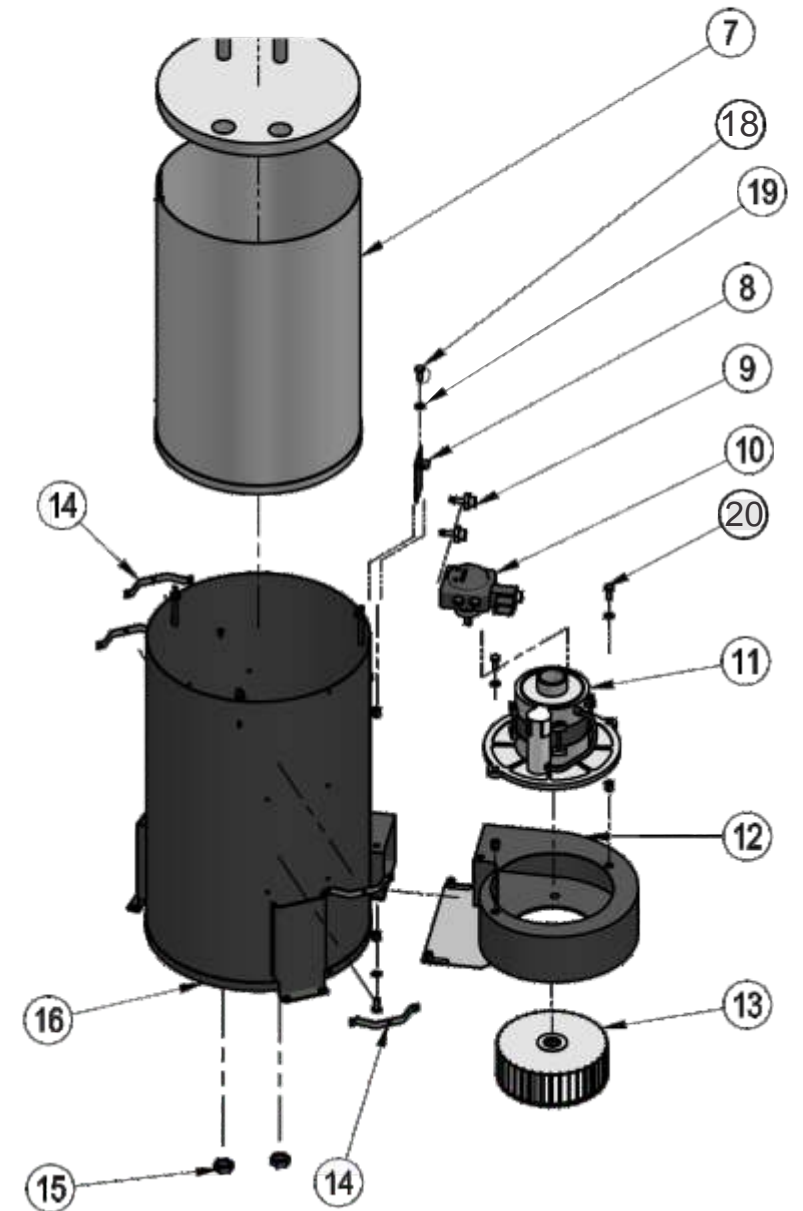

FW000104	VALVULA BY PASS MANIMATIC TERM INOX 600	1
----------	---	---

LISTA DE PEÇAS DE TUBOS E CONEXÃO TERM INOX 600

POS.	CÓDIGO	DESCRIÇÃO	QTDE
1	70000099	ESPIGÃO 3/4	1
2	70060010	CORPO FILTRO Y 3/4	1
3	FW000132	BUBO DO TERMOSTATO TERM INOX 600	1
4	FW000133	CONEXÃO T 3/8 VALVULA DE SEGURANÇA TERM INOX 600	1
5	FW000134	NIPEL 3/8 M x 1/2 M TERM INOX 600	1
6	FW000135	SUPORE CONEXÃO SAIDA DE AGUA TERM INOX 600	1
8	FW000136	CONEXÃO DO BUBO M-14x1-Fx1/2-M TERM INOX 600	1
9	FW000137	NIPEL 3/4-M x M-22x1,5 TEM INOX 600	1
10	FW000138	MANGUEIRA AP 3/8 400mm SERPENTINA TERM INOX 600	2
12	70020024	O-RING 28,3 X 1,78	1
13	FW000139	CONEXÃO 1/4 BSP -F x 3/8 BSP -M TERM INOX 600	1
14	FW000140	VALVULA DE SEGURANÇA 160BAR 24L/MIN TERM INOX 600	1
15	70060020	ELEMENTO FILTRO Y 3/4	1
16	FW000141	COTOVELO 1/4-F x 1/8 -M TERM INOX 600	1
17	FW000142	PRESSOSTATO 1/4-M 25BAR 3A 3C TERM INOX 600	1
18	32600008	MANG CRISTAL SHAMPOO WAP TERM INOX 600	1

LISTA DE PEÇAS CONJUNTO SERPENTINA			
POS.	CÓDIGO	DESCRIÇÃO	QTDE
1	FW000119	CONJUNTO CHAPA COM ELETRODOS CPL TERM INOX 600	1
2	FW000120	TAMPA DA CALDEIRA TERM INOX 600	1
3	FW000121	CHAPA DELFETORA DE CHAMA TERM INOX 600	1
4	FW000122	DIRECIONADOR DE CHAMAS TERM INOX 600	1
5	FW000123	SERPENTINA 11LITROS TERM INOX 600	1
6	FW000124	CHAPA DUPLA ISOLAÇÃO TERM INOX 600	1
7	FW000125	TROCADOR DE CALOR INTERNO TERM INOX 600	1
8	FW000126	CHAPA DE FIXAÇÃO DO CARACOL TER INOX 600	1
9	FW000127	ESPIGÃO 1/4"ENTRADA CUMBUSTIVEL TERM INOX 600	2
10	1640465	BOMB COMBUSTIVEL QUEIMADOR TERME	1
11	1560148	MT QUEIMADOR 230V/50-60Hz TERME	1
12	FW000128	CARCAÇA DO QUEIMADOR TERM INOX 600	1
13	1540065	VENT QUEIMADOR D160 60Hz TERME	1
14	FW000129	SUPORTE DA CHAPA LATERAL TERM INOX 600	4
15	FW000130	PORCA SEXTAVADA 3/8 TERM INOX 600	2
16	FW000131	TROCADOR DE CALOR EXTERNO TERM INOX 600	1
17	70007004	PARF AA 3,9x9,5 CC-FC ZN	8
18	43037000	PARF SEXT M6x30 ZN	1
19	14127100	PORC SEXT M6 ZN	1
20	70007003	PARF SEXT M6x16 ZN CL 8.8	2