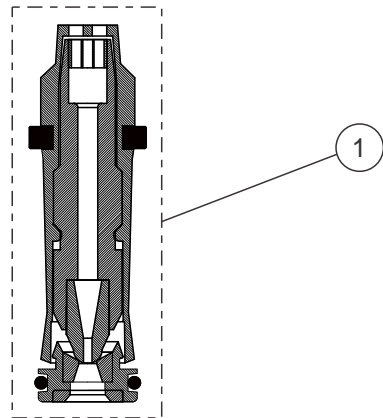

POS.	CÓDIGO	DESCRIÇÃO	QTDE
1	52004161	KIT CORPO ROT BICO TURBO	1
2	70018098	BICO TURBO C/ LANÇA INOX 330mm 1,6 CPL	1
3	70018091	70018091	1
4	70018090	LANÇA 330mm AÇO INOX CPL	1
5	78130013	BICO P/ SHAMPOO TROCA RAPIDO	1
6	78130014	BICO AP 1506 TROCA RAPIDO	1
7	61115002	MANGUERIA AP 1/4 CPL 10M	1