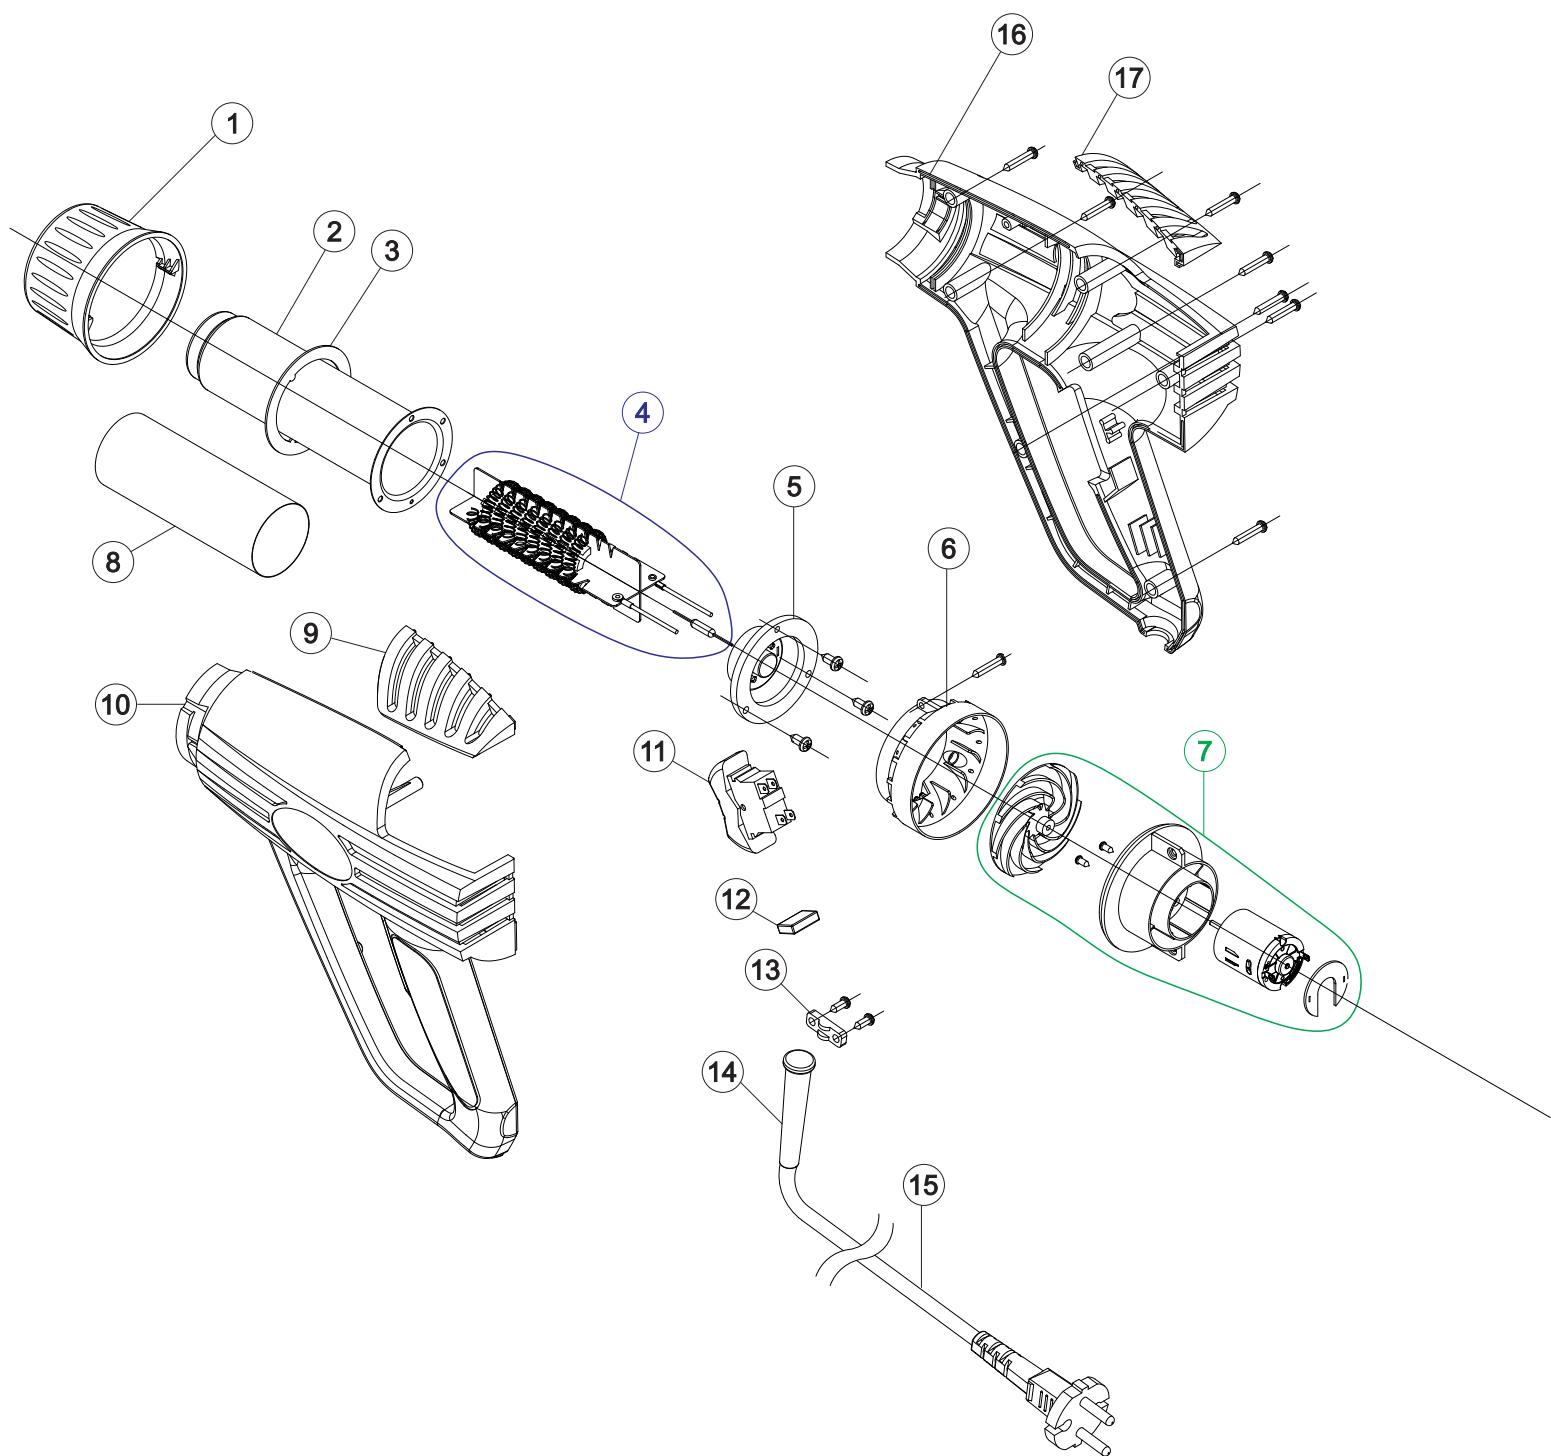

## CATÁLOGO DE PEÇAS PARA REPOSIÇÃO

## SOPRADOR TÉRMICO EST1900

FW007493 (127V)  
FW007494 (220V)

REVISÃO: 00 - JANEIRO/2020  
REFERÊNCIA: VEG02.089

# Lista de Peças

POS	CÓDIGO	DESCRIÇÃO	QUANT.
1	FW007502	TAMPA FRONTAL	1
2	FW007503	ALOJAMENTO DA RESISTÊNCIA	1
3	FW007504	ANEL TRAVA	1
4	FW007505	RESISTÊNCIA <b>127V</b>	1
	FW007506	RESISTÊNCIA <b>220V</b>	
5	FW007507	SUPORTE DA RESISTENCIA	1
6	FW007508	SUPORTE DO MOTOR	1
7	FW007509	KIT MOTOR E VENTONHA <b>127V</b>	1
	FW007510	KIT MOTOR E VENTONHA <b>220V</b>	
8	FW007511	TAMPA DE MICA	1
9	FW007512	ARREMATE ESQUERDO	1
10	FW007513	CARENAGEM ESQUERDA	1
11	FW007514	INTERRUPTOR ELÉTRICO	1
12	FW007515	CAPACITOR 0,1uF 275VAC	1
13	FW007516	PRENSA CABO	1
14	FW007517	PASSA CABO	1
15	FW007518	CABO ELÉTRICO 3x1,5mm <sup>2</sup>	1
16	FW007519	CARENAGEM DIREITA	1
17	FW007520	ARREMATE DIREITA	1