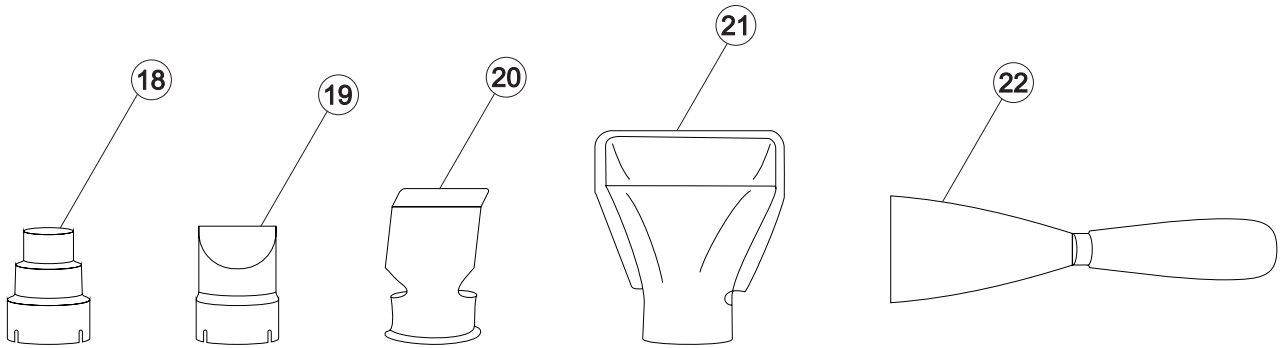

POS	CÓDIGO	DESCRIÇÃO	QUANT.
18	FW007521	BICO REDUTOR 20mm	1
19	FW007522	BICO GRANDE	1
20	FW007523	BICO REFLETOR	1
21	FW007524	BICO SUPERFICIE	1
22	FW007525	ESPÁTULA	1
*	FW007496	CX WAP SOPRADOR TERMICO EST1900	1