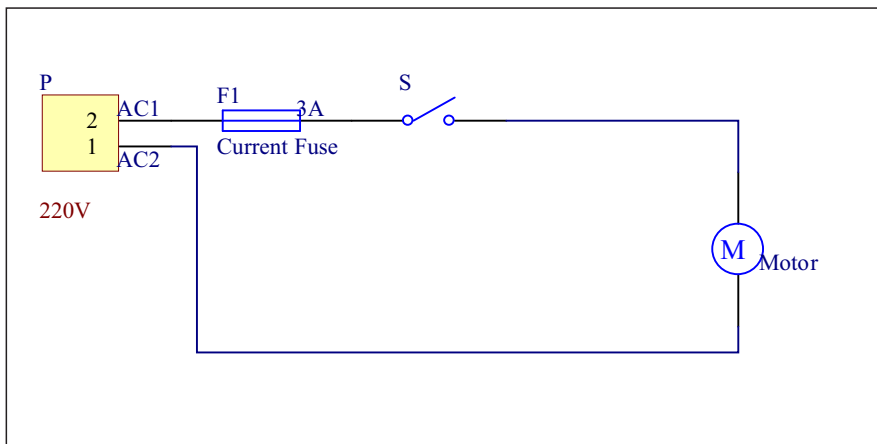

Diagrama Eléctrico