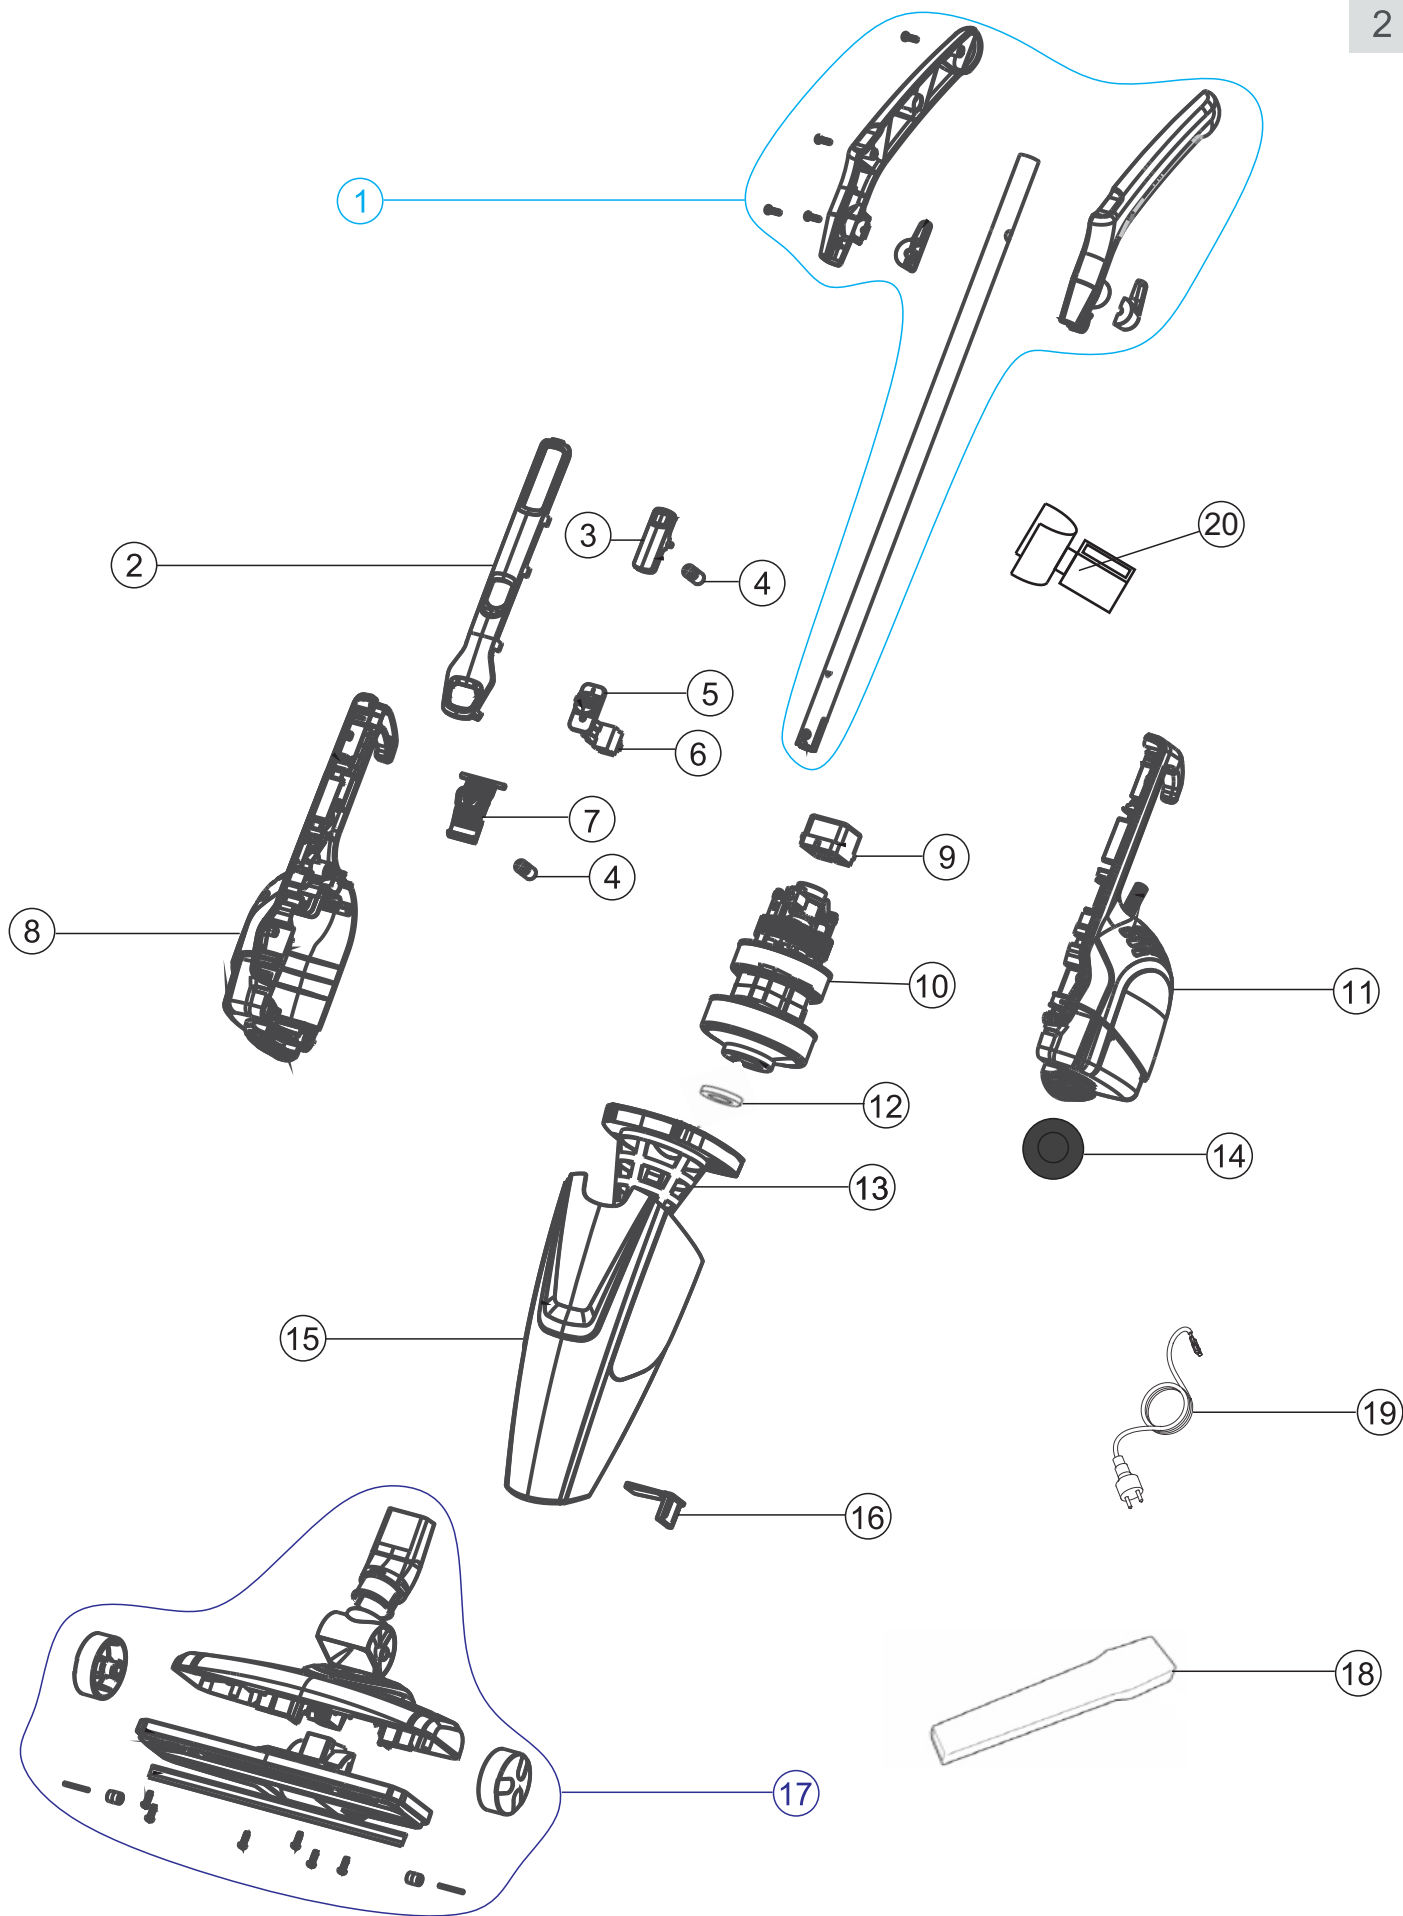

Wap

CATÁLOGO DE PEÇAS PARA REPOSIÇÃO

ASPIRADOR VERTICAL SILENT SPEED MAX

FW009108 - 127V
FW009109 - 220V

REVISÃO:01- JANEIRO/2022
REFERÊNCIA: VEG02.153

O conteúdo deste documento não deve ser reproduzido ou cedido a terceiros sem a autorização prévia da Fresnomaq Indústria de Máquinas S/A

Vista Explodida

Lista de Peças

POS	CÓDIGO	DESCRIÇÃO	QUANT.
1	FW005972	HASTE COMPLETA	1
2	FW009176	ACABAMENTO BOTÃO	1
3	FW005986	BOTÃO TRAVA DA HASTE EXTENSORA	1
4	FW005985	MOLA DO BOTÃO	2
5	FW005988	BOTÃO LIGA/DESLIGA	1
6	FW005990	INTERRUPTOR ELÉTRICO	1
7	FW005983	BOTÃO TRAVA DO RECIPIENTE	1
8	FW005977	CARENAGEM DIREITA	1
9	FW005991	VEDAÇÃO SUPERIOR DO MOTOR 127v	1
	FW008913	VEDAÇÃO SUPERIOR DO MOTOR 220v	
10	FW005994	MOTOR 127V	1
	FW005995	MOTOR 220V	
11	FW005976	CARENAGEM ESQUERDA	1
12	FW005993	BORRACHA DE VEDAÇÃO INFERIOR DO MOTOR	1
13	FW005967	FILTRO HEPA	1
	FW006030	FILTRO PERMANENTE	
14	FW005966	FILTRO DE ENTRADA DE AR	1
15	FW009177	RECIPIENTE	1
16	FW005980	VEDAÇÃO DE SAÍDA RECIPIENTE	1
17	FW009178	BICO MULTIPLO	1
18	FW005970	BICO CANTO	1
19	FW005996	CABO ELÉTRICO 2x0,75mm ² - 5M	1
20	FW009183	SUPORTE DO BICO CANTO	1
*	FW009112	MANUAL DE INSTR WAP SILENT SPEED MAX	1
*	FW009115	CX WAP SILENT SPEED MAX	1
*	ECB00167	ETIQ C. BAR WAP SILENT SPEED MAX 127V	1
*	ECB00168	ETIQ C. BAR WAP SILENT SPEED MAX 220V	1
*	ESL00053	ETIQ SELO RUÍDO WAP SILENT SPEED MAX 127V	1
*	ESL00054	ETIQ SELO RUÍDO WAP SILENT SPEED MAX 220V	1