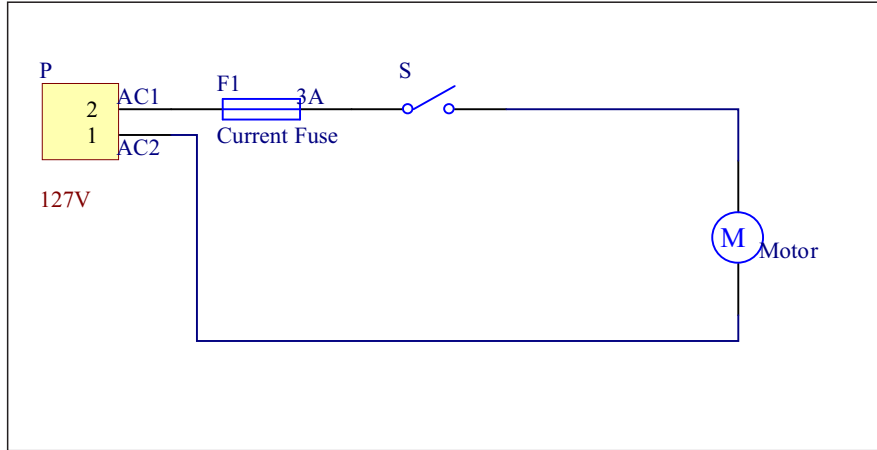

Diagrama Eléctrico