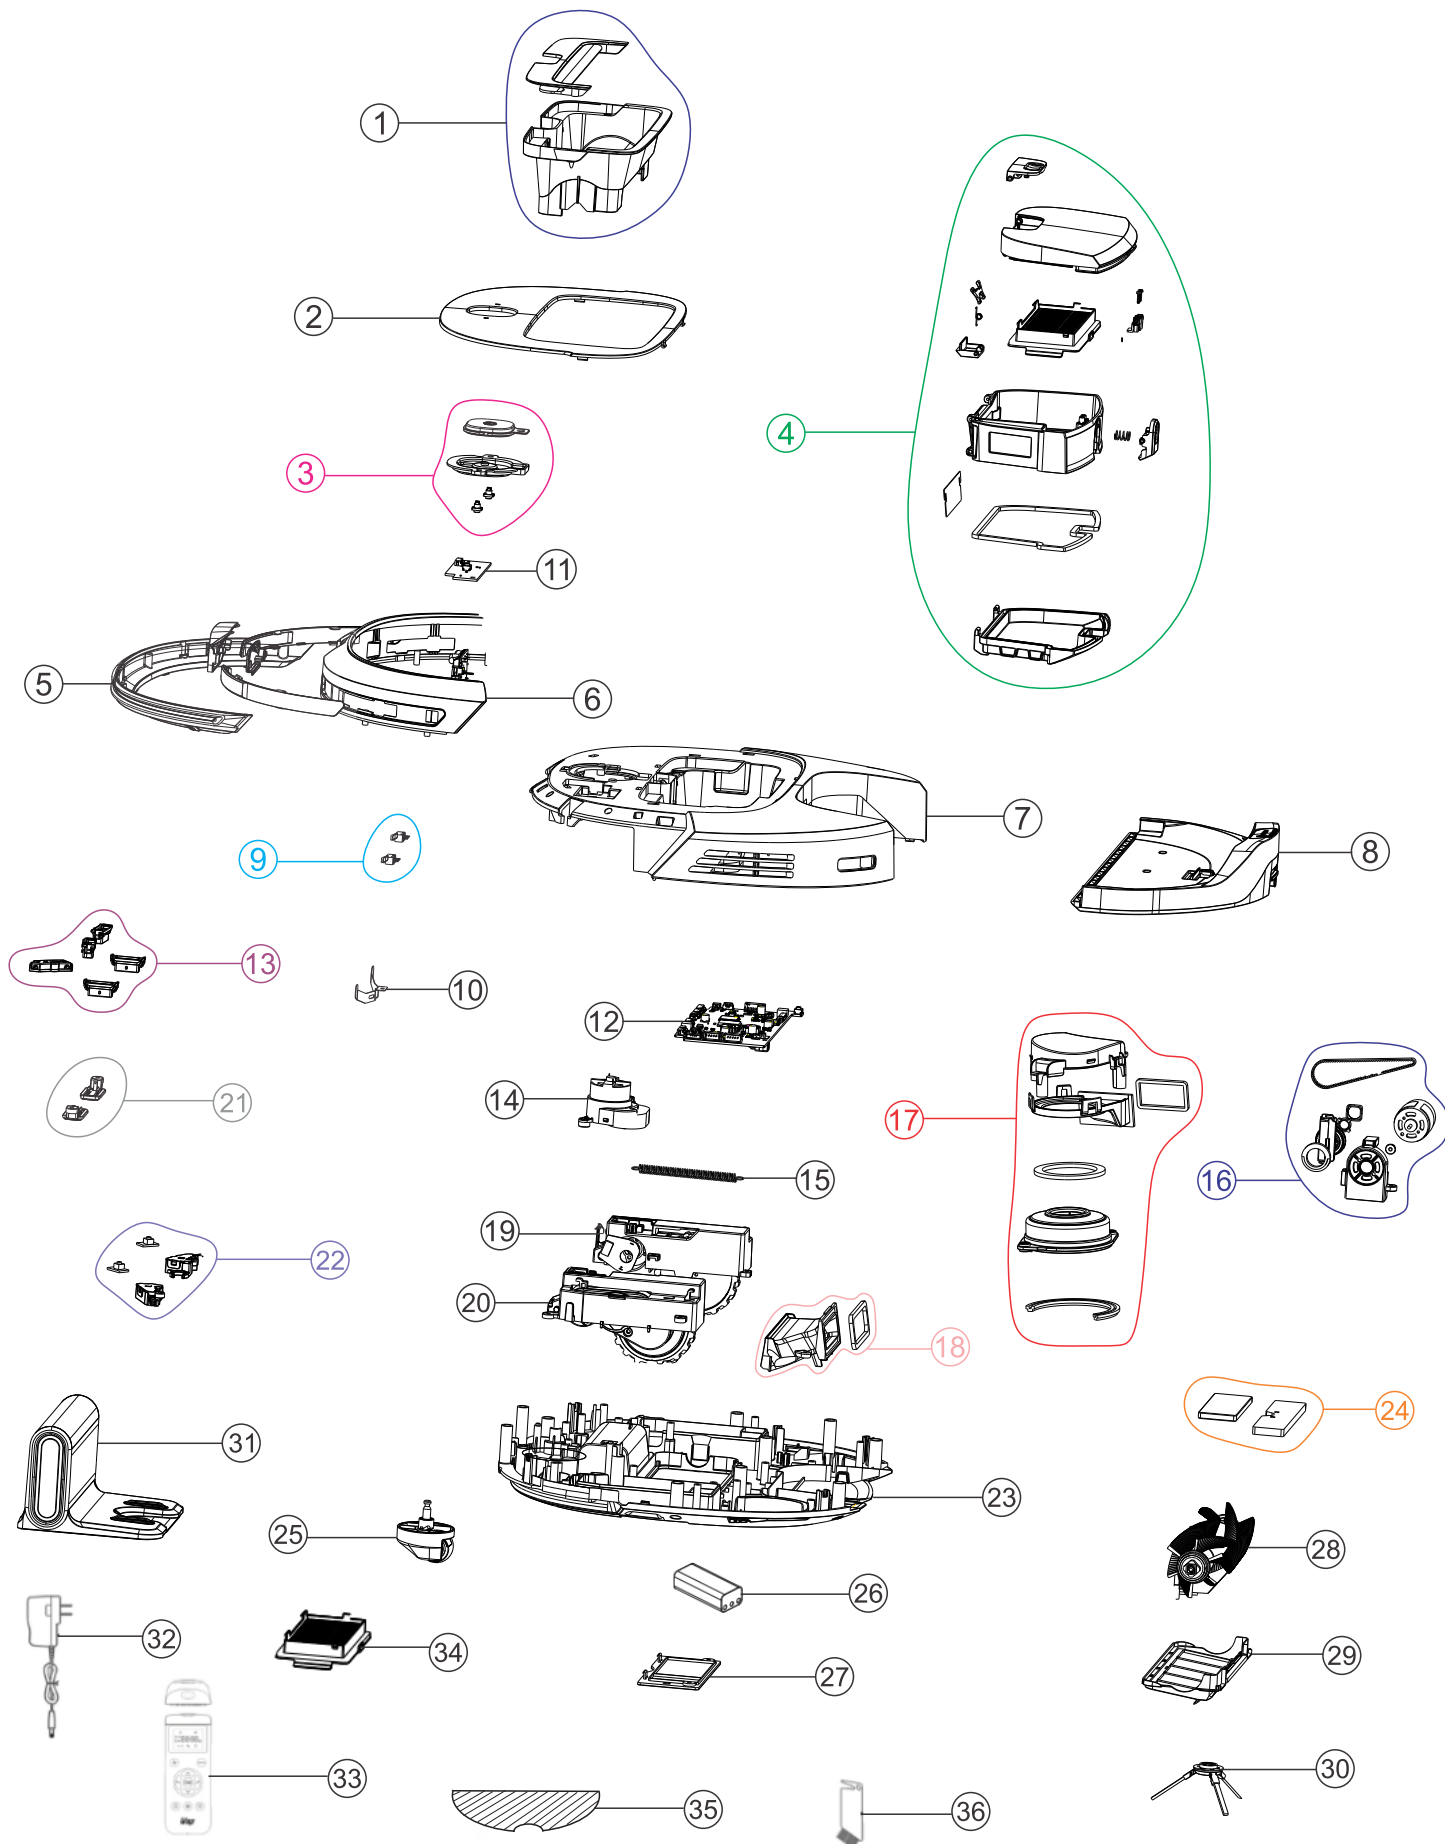

Wap

CATÁLOGO DE PEÇAS PARA REPOSIÇÃO

ASPIRADOR ROBOT WSMART

FW007880

REVISÃO: 02- JANEIRO /2022
REFERÊNCIA: VEG02.102

Vista Explodida

Lista de Peças

POS	CÓDIGO	DESCRIÇÃO	PHOTO	QUANT.
1	FW008029	SUPORTE DA ESCOVA		1
2	FW008034	TAMPA FRONTAL		1
3	FW008035	BOTÃO LIGA/DESLIGA		1
4	FW008024	RECIPIENTE DE PÓ		1
5	FW008027	TAMPA DO AMORTECEDOR		1
6	FW008033	PARA CHOQUE FRONTAL		1
7	FW008022	TAMPA SUPERIOR		1
8	FW008001	RESERVATÓRIO DE ÁGUA		1
9	FW008016	KIT MICRO SWITCH COM RECEPTOR INFRA VERMELHO		1

Lista de Peças

POS	CÓDIGO	DESCRIÇÃO	PHOTO	QUANT.
10	FW008005	AMORTECEDOR		1
11	FW008013	PLACA LIGA/DESLIGA		1
12	FW008036	PLACA ELETRÔNICA DE COMANDO		1
13	FW008012	KIT SENSOR ANTI QUEDA		1
14	FW008010	MOTOR DA ESCOVA		1
15	FW008003	MOLA		2
16	FW008017	KIT MOTOR ESCOVA ROTATIVA		1
17	FW008007	KIT MOTOR DE SUCCÃO		1
18	FW008006	DUTO DE SUCCÃO		1
19	FW008008	KIT MOTOR/RODA ESQUERDA		1
20	FW008004	KIT MOTOR/RODA DIREITA		1

Lista de Peças

POS	CÓDIGO	DESCRIÇÃO	PHOTO	QUANT.
21	FW008020	KIT CONTATO PARA CARREGAMENTO		1
22	FW008009	KIT ANTI IMPACTO		1
23	FW008015	BASE INFERIOR		1
24	FW008018	CONTRA PESO		1
25	FW008019	RODIZIO FRONTAL		1
26	FW007916	BATERIA 14,4 VDC		1
27	FW008031	TAMDA DA BATERIA		1
28	FW008028	ESCOVA CENTRAL		1
29	FW008030	TAMPA DA ESCOVA		1

Lista de Peças

POS	CÓDIGO	DESCRIÇÃO	PHOTO	QUANT.
30	FW008025	ESCOVA FRONTAL		1
31	FW008021	BASE CARREGADORA		1
32	FW008014	ADAPTADOR		1
33	FW008011	CONTROLE REMOTO		1
34	FW008023	FILTRO HEPA		1
35	FW008002	MOP		1
36	FW008026	ESCOVA PARA LIMPEZA		1