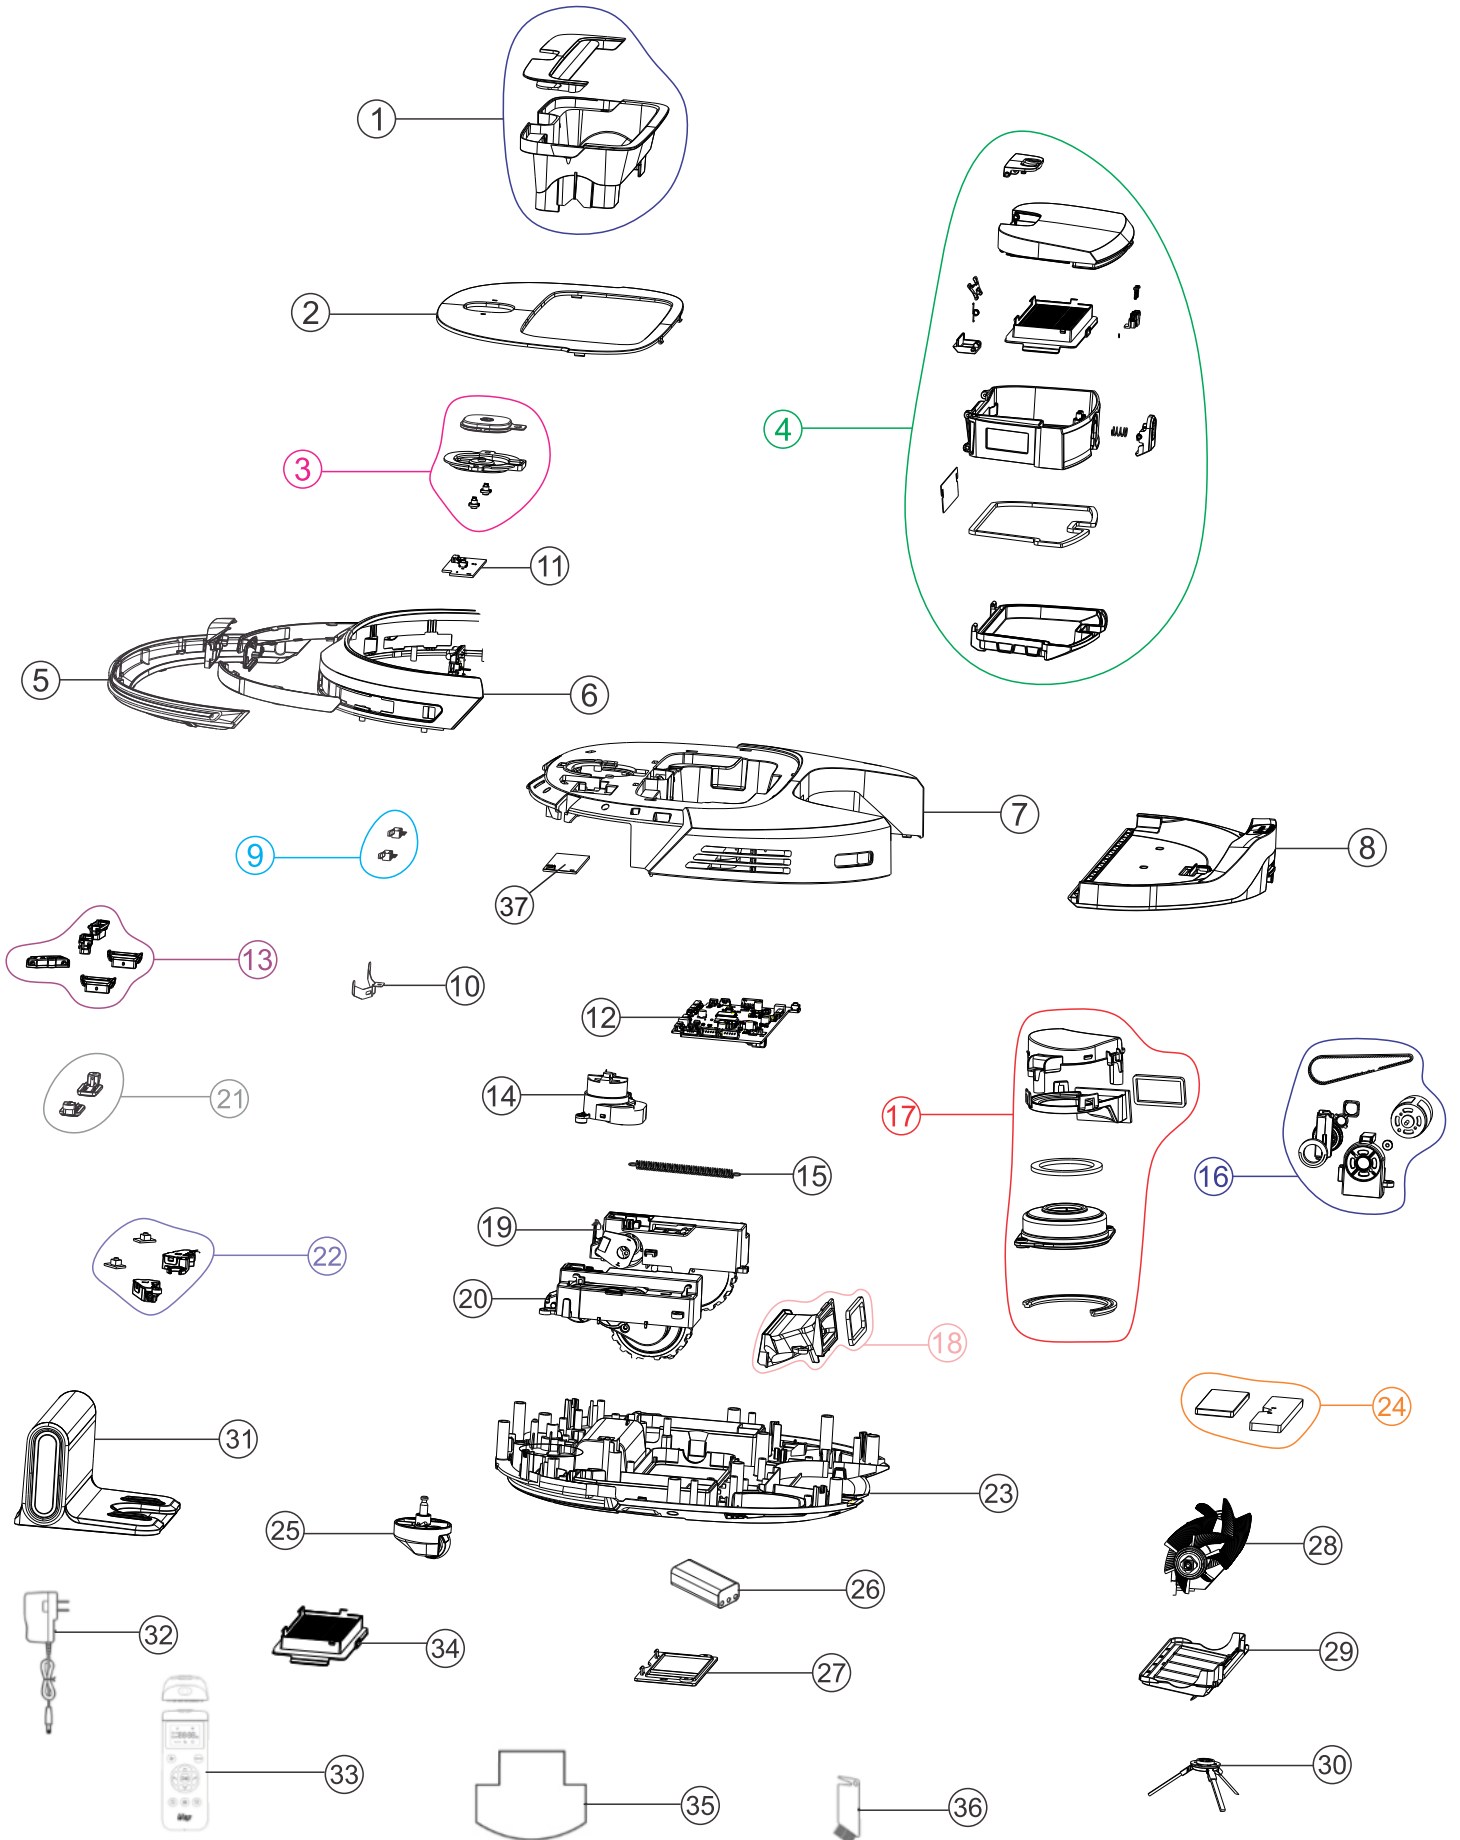

Wap

CATÁLOGO DE PEÇAS PARA REPOSIÇÃO

ASPIRADOR ROBOT WCONNECT

Vista Explodida

Lista de Peças

POS	CÓDIGO	DESCRIÇÃO	PHOTO	QUANT.
1	FW008433	SUPORTE DA ESCOVA		1
2	FW008034	TAMPA FRONTAL		1
3	FW008035	BOTÃO LIGA/DESLIGA		1
4	FW008434	RECIPIENTE DE PÓ		1
5	FW008027	TAMPA DO AMORTECEDOR		1
6	FW008435	PARA CHOQUE FRONTAL		1
7	FW008436	TAMPA SUPERIOR		1
8	FW008001	RESERVATÓRIO DE ÁGUA		1
9	FW008016	KIT MICRO SWITCH COM RECEPTOR INFRA VERMELHO		1

Lista de Peças

POS	CÓDIGO	DESCRIÇÃO	PHOTO	QUANT.
10	FW008005	AMORTECEDOR		1
11	FW008013	PLACA LIGA/DESLIGA		1
12	FW008036	PLACA ELETRÔNICA DE COMANDO		1
13	FW008012	KIT SENSOR ANTI QUEDA		1
14	FW008010	MOTOR DA ESCOVA		1
15	FW008003	MOLA		1
16	FW008017	KIT MOTOR ESCOVA ROTATIVA		1
17	FW008007	KIT MOTOR DE SUÇÃO		1
18	FW008006	DUTO DE SUÇÃO		1
19	FW009383	KIT MOTOR/RODA ESQUERDA (L)		1

Lista de Peças

POS	CÓDIGO	DESCRIÇÃO	PHOTO	QUANT.
20	FW009384	KIT MOTOR/RODA DIREITA - R		1
21	FW008020	KIT CONTATO PARA CARREGAMENTO		1
22	FW008009	KIT ANTI IMPACTO		1
23	FW008015	BASE INFERIOR		1
24	FW008018	CONTRA PESO		1
25	FW008019	RODIZIO FRONTAL		1
26	FW007916	BATERIA 14,4 VDC		1
27	FW008031	TAMDA DA BATERIA		1
28	FW008028	ESCOVA CENTRAL		1
29	FW008030	TAMPA DA ESCOVA		1

Lista de Peças

POS	CÓDIGO	DESCRIÇÃO	PHOTO	QUANT.
30	FW008025	ESCOVA FRONTAL		1
31	FW008021	BASE CARREGADORA		1
32	FW008014	ADAPTADOR		1
33	FW008437	CONTROLE REMOTO		1
34	FW008023	FILTRO HEPA		1
35	FW008002	MOP		1
36	FW008026	ESCOVA PARA LIMPEZA		1
37	FW008653	MODULO WIFI		1
*	FW007488	CX WAP ROBOT W CONNECT		1
*	FW007487	MANUAL DE INSTR WAP ROBOT WCONNECT		1
*	ECB00059	ETIQ C. BAR WAP ROBOT WCONNECT		1
*	ESL00039	ETIQ SELO RUÍDO WAP WCONNECT		1