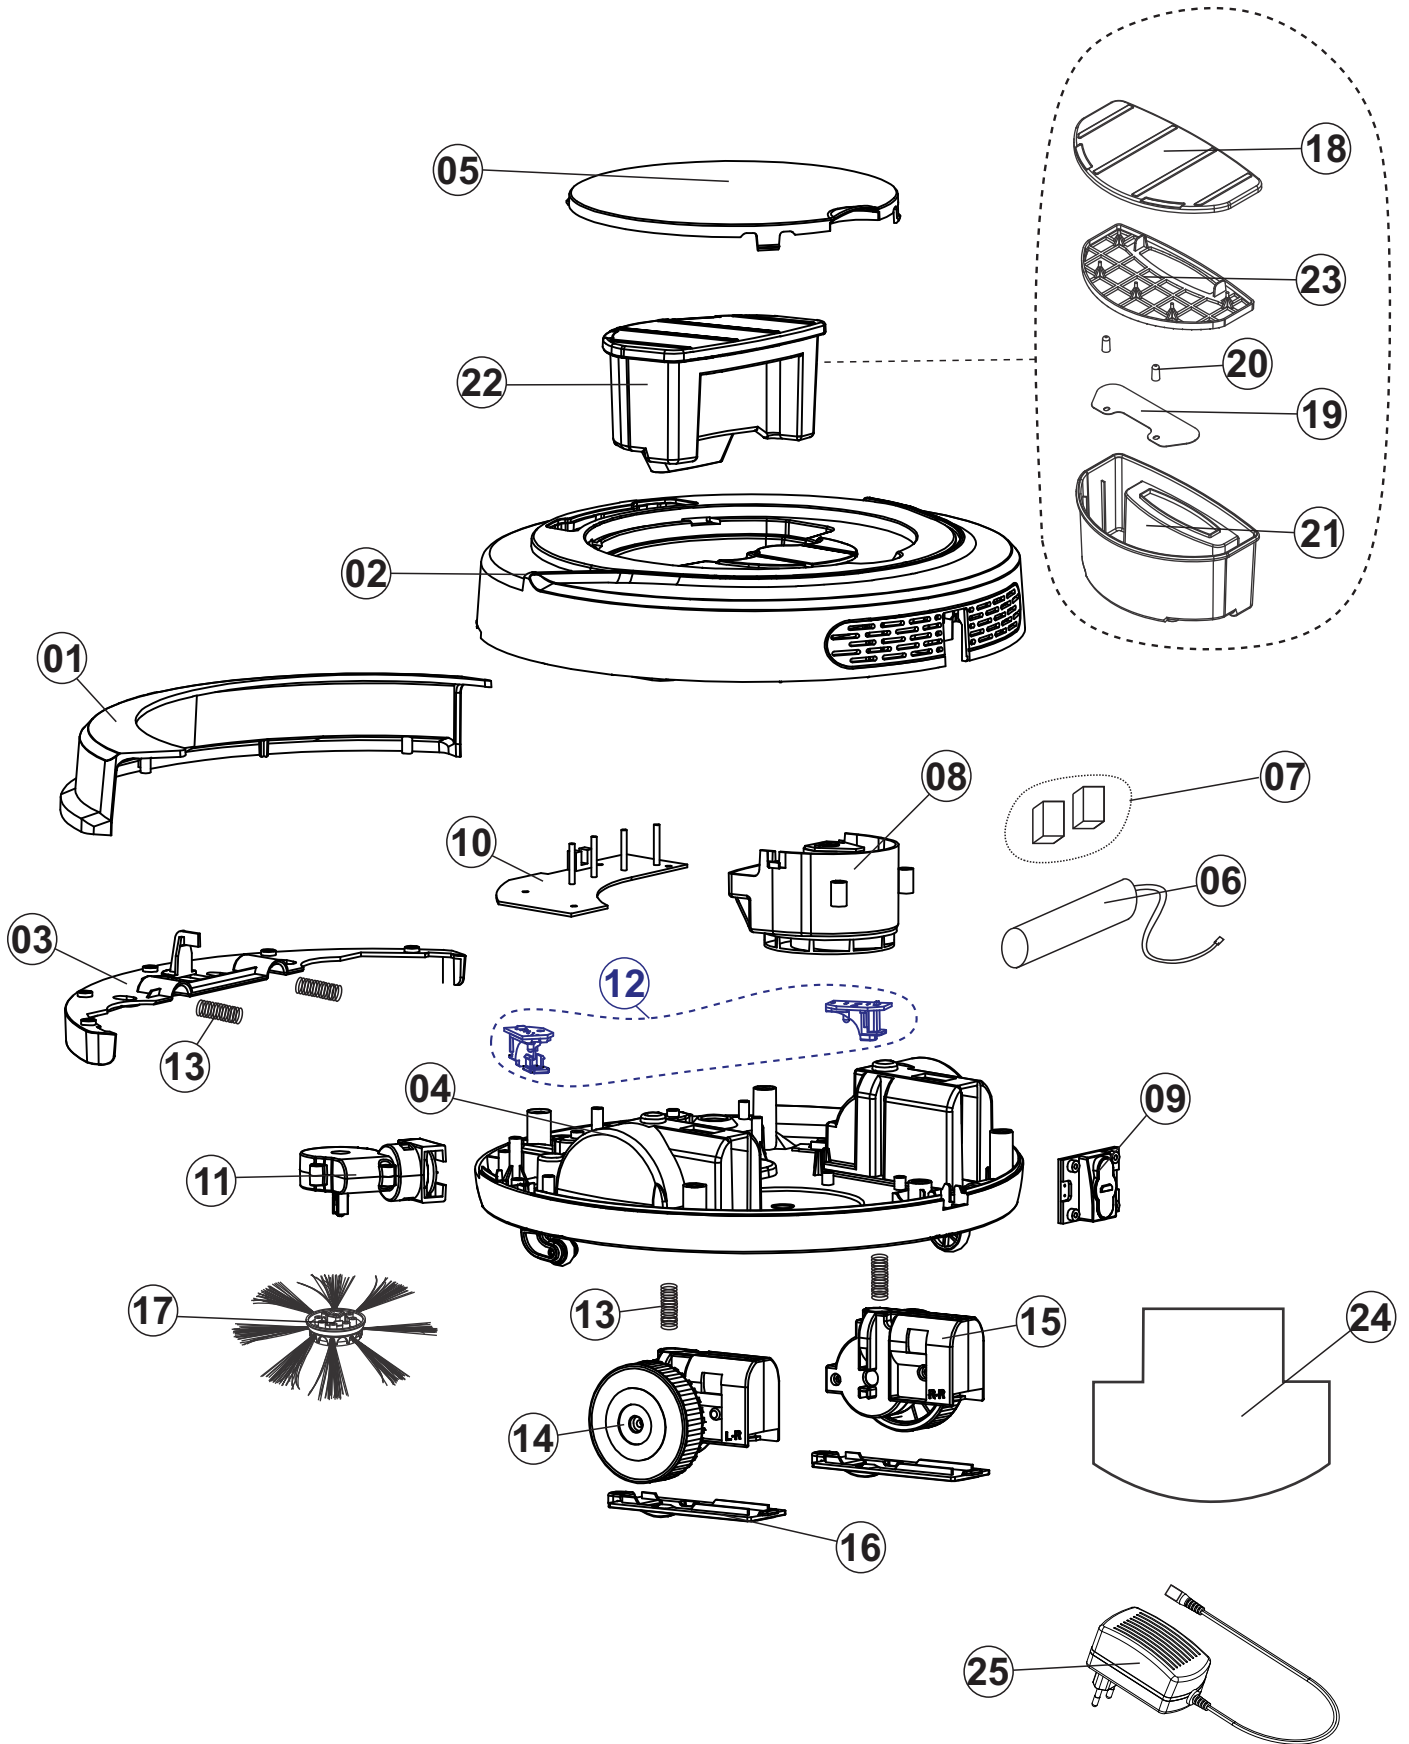

# Lista de Peças

POS	CÓDIGO	DESCRIÇÃO	QUANT.	FOTO ILUSTRATIVA
1	FW009116	PARACHOQUE FRONTAL	1	
2	FW009117	CARENAGEM SUPERIOR	1	
3	FW009118	TAMPA INFERIOR DO PARACHOQUE	1	
4	FW009119	CARENAGEM INFERIOR	1	
5	FW009120	TAMPA SUPERIOR	1	
6	FW009121	BATERIA 3.6V 2600mAh	1	
7	FW009122	KIT EVA DE SUPORTE DA BATERIA	1	
8	FW009123	KIT MOTOR SUCCÃO	1	
9	FW009124	CONECTOR DE CARGA	1	

# Lista de Peças

10	FW009125	PLACA ELETRONICA (PCB)	1	
11	FW009126	KIT MOTOR ESCOVA FRONTAL	1	
12	FW009127	KIT SENSOR	1	
13	FW009128	MOLA	4	
14	FW009129	KIT MOTOR RODA ESQUERDA	1	
15	FW009130	KIT MOTOR RODA DIREITA	1	
16	FW009131	TAMPA DA RODA	2	
17	FW009132	ESCOVA FRONTAL	1	
18	FW007699	TAMPA DO FILTRO	1	

# Lista de Peças

19	FW007702	TAMPA DA ENTRADA DE SUCCÃO	1	
20	FW007701	PINO DE FIXAÇÃO	2	
21	FW007703	RECIPIENTE DE PÓ	1	
22	FW008543	RECIPIENTE DE PÓ COMPLETO	1	
23	FW007700	FILTRO DE ENTRADA	1	
24	FW007845	REFIL MOP	1	
25	FW009133	CARREGADOR 5V 0.2A	1	
*	FW009027	CX WAP ROBOT W90	1	
*	FW009028	MANUAL DE INSTR WAP ROBOT W90	1	
*	ECB00164	ETIQ C. BAR WAP ROBOT W90	1	
*	ESL00050	ETIQ SELO RUIÍDO WAP ROBOT W90	1	