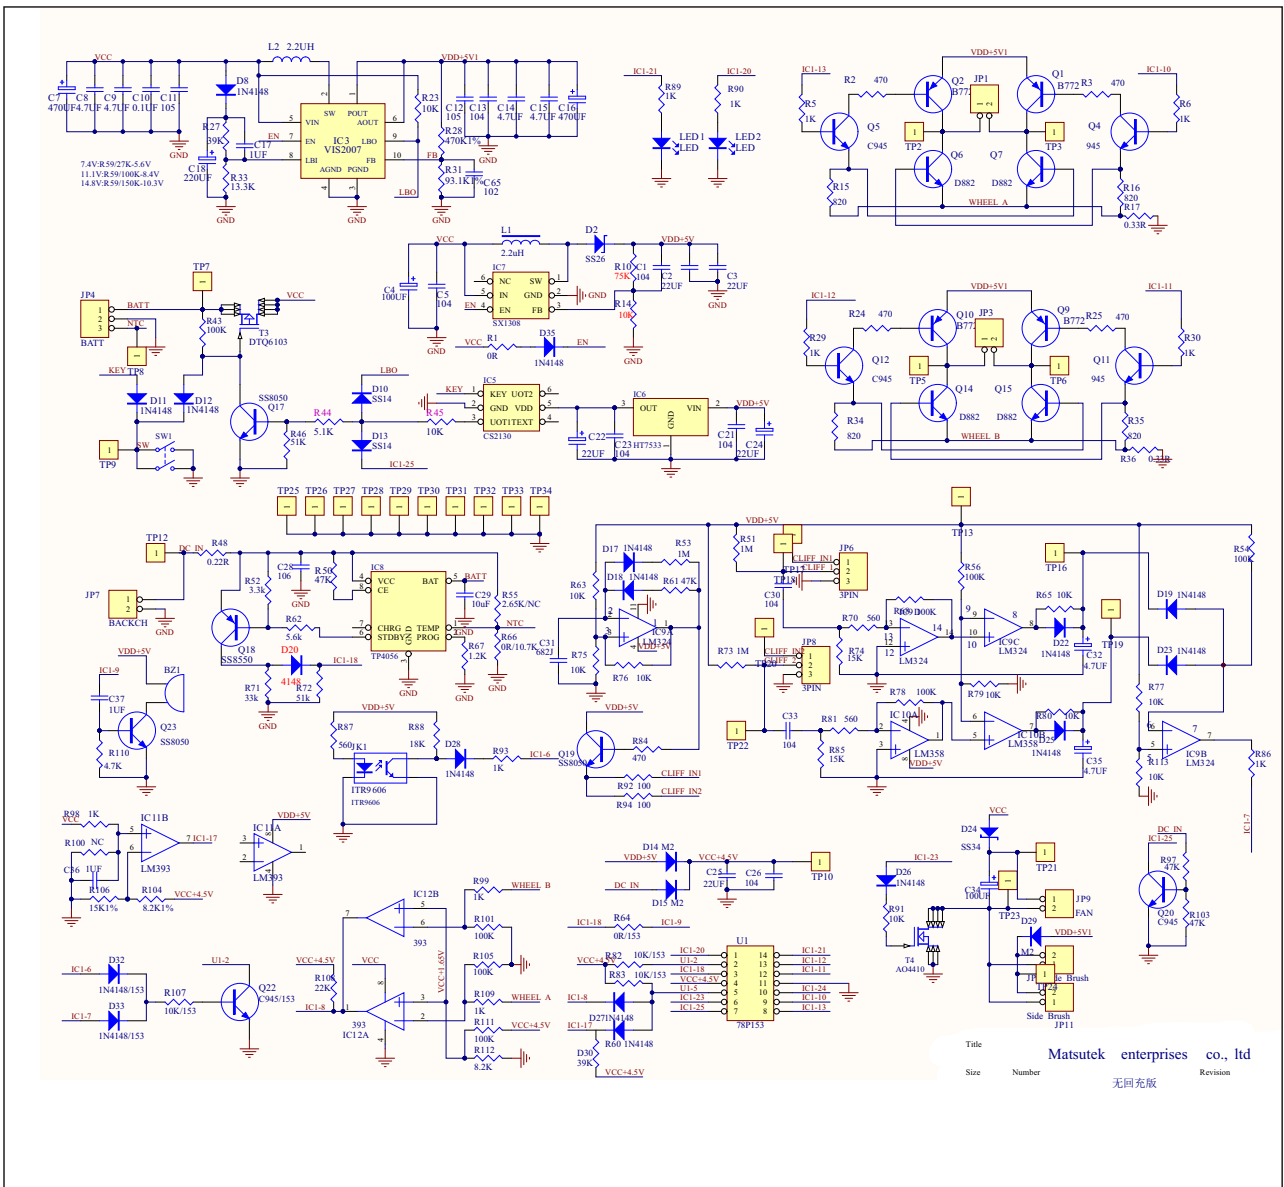

Lista de Peças

19	FW007702	TAMPA DA ENTRADA DE SUCCÃO	1	
20	FW007701	PINO DE FIXAÇÃO	2	
21	FW007703	RECIPIENTE DE PÓ	1	
22	FW008543	RECIPIENTE DE PÓ COMPLETO	1	
23	FW007700	FILTRO DE ENTRADA	1	
24	FW007845	REFIL MOP	1	
25	FW009133	CARREGADOR 5V 0.2A	1	
*	FW009027	CX WAP ROBOT W90	1	
*	FW009028	MANUAL DE INSTR WAP ROBOT W90	1	
*	ECB00164	ETIQ C. BAR WAP ROBOT W90	1	
*	ESL00050	ETIQ SELO RUIÍDO WAP ROBOT W90	1	

Diagrama Eléctrico