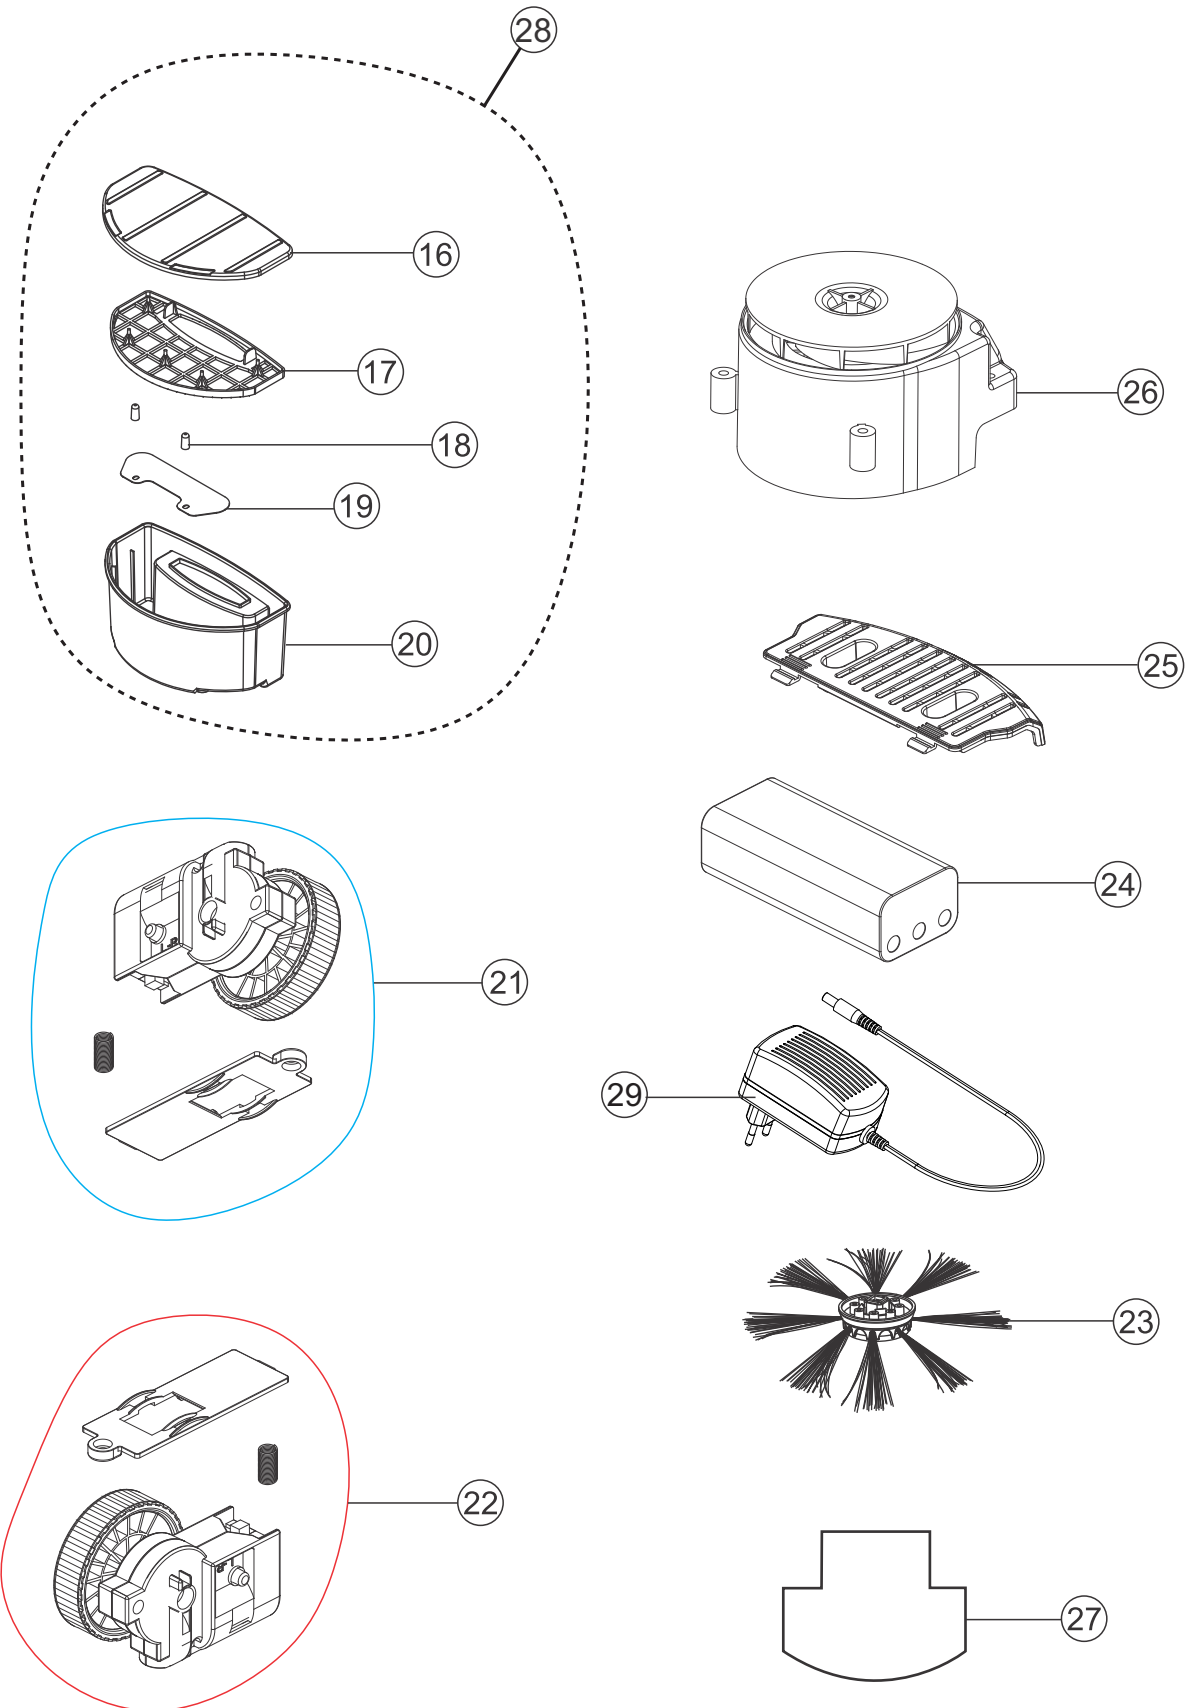

Vista Explodida

Lista de Peças

POS	CÓDIGO	DESCRIÇÃO	FOTO	QUANT.
1	FW007685	TAMPA DO RECIPIENTE		1
2	FW007686	TAMPA SUPERIOR COMPLETA		1
3	FW007687	PARACHOQUE		1
4	FW007688	MOLA		1
5	FW007689	SUORTE DE BORRACHA		1
6	FW007690	TAMPA INFERIOR DO PARACHOQUE		1
7	FW007691	PLACA ELETRÔNICA (PCB)		1
8	FW007692	KIT MOTOR ESCOVA DIREITA		1

9	FW007693	INTERRUPTOR ELÉTRICO		1
10	FW007694	BASE INFERIOR		1
11	FW007695	RODO DE SUCÇÃO		1
12	FW007696	RODIZIO FRONTAL		1
13	FW007697	KIT MOTOR ESCOVA ESQUERDA		1
14	FW007698	KIT SENSOR		1
15	FW008079	CALÇO DE BORRACHA (EVA)		1

Vista Explodida

Lista de Peças

POS	CÓDIGO	DESCRIÇÃO	FOTO	QUANT.
16	FW007699	TAMPA DO FILTRO		1
17	FW007700	FILTRO DE ENTRADA		1
18	FW007701	PINO DE FIXAÇÃO		2
19	FW007702	TAMPA ENTRADA SUCCÃO		1
20	FW007703	RECIPIENTE DE PÓ		1
21	FW007704	KIT MOTOR/RODA DIREITA		1
22	FW007705	KIT MOTOR/RODA ESQUERDA		1

Lista de Peças

23	FW007706	ESCOVA ROTATIVA		2
24	FW008087	BATERIA 12,8V 1800mah		1
	FW008994	BATERIA 12,8V 1800mah - V2		
25	FW007707	TAMPA DA BATERIA		1
26	FW007708	KIT MOTOR SUÇÃO		1
27	FW007845	REFIL MOP		1
28	FW008543	KIT RECIPIENTE COMPLETO		1
29	FW008160	CARREGADOR BIVOLT 100-240V (19V)		1
*	FW007463	CX WAP ROBOT W100		1
*	ECB00061	ETIQ C. BAR WAP ROBOT W100		1
*	ESL00003	ETIQ SELO RUÍDO ROBO W100		1
*	FW007467	MANUAL DE INSTR WAP ROBOT W100		1