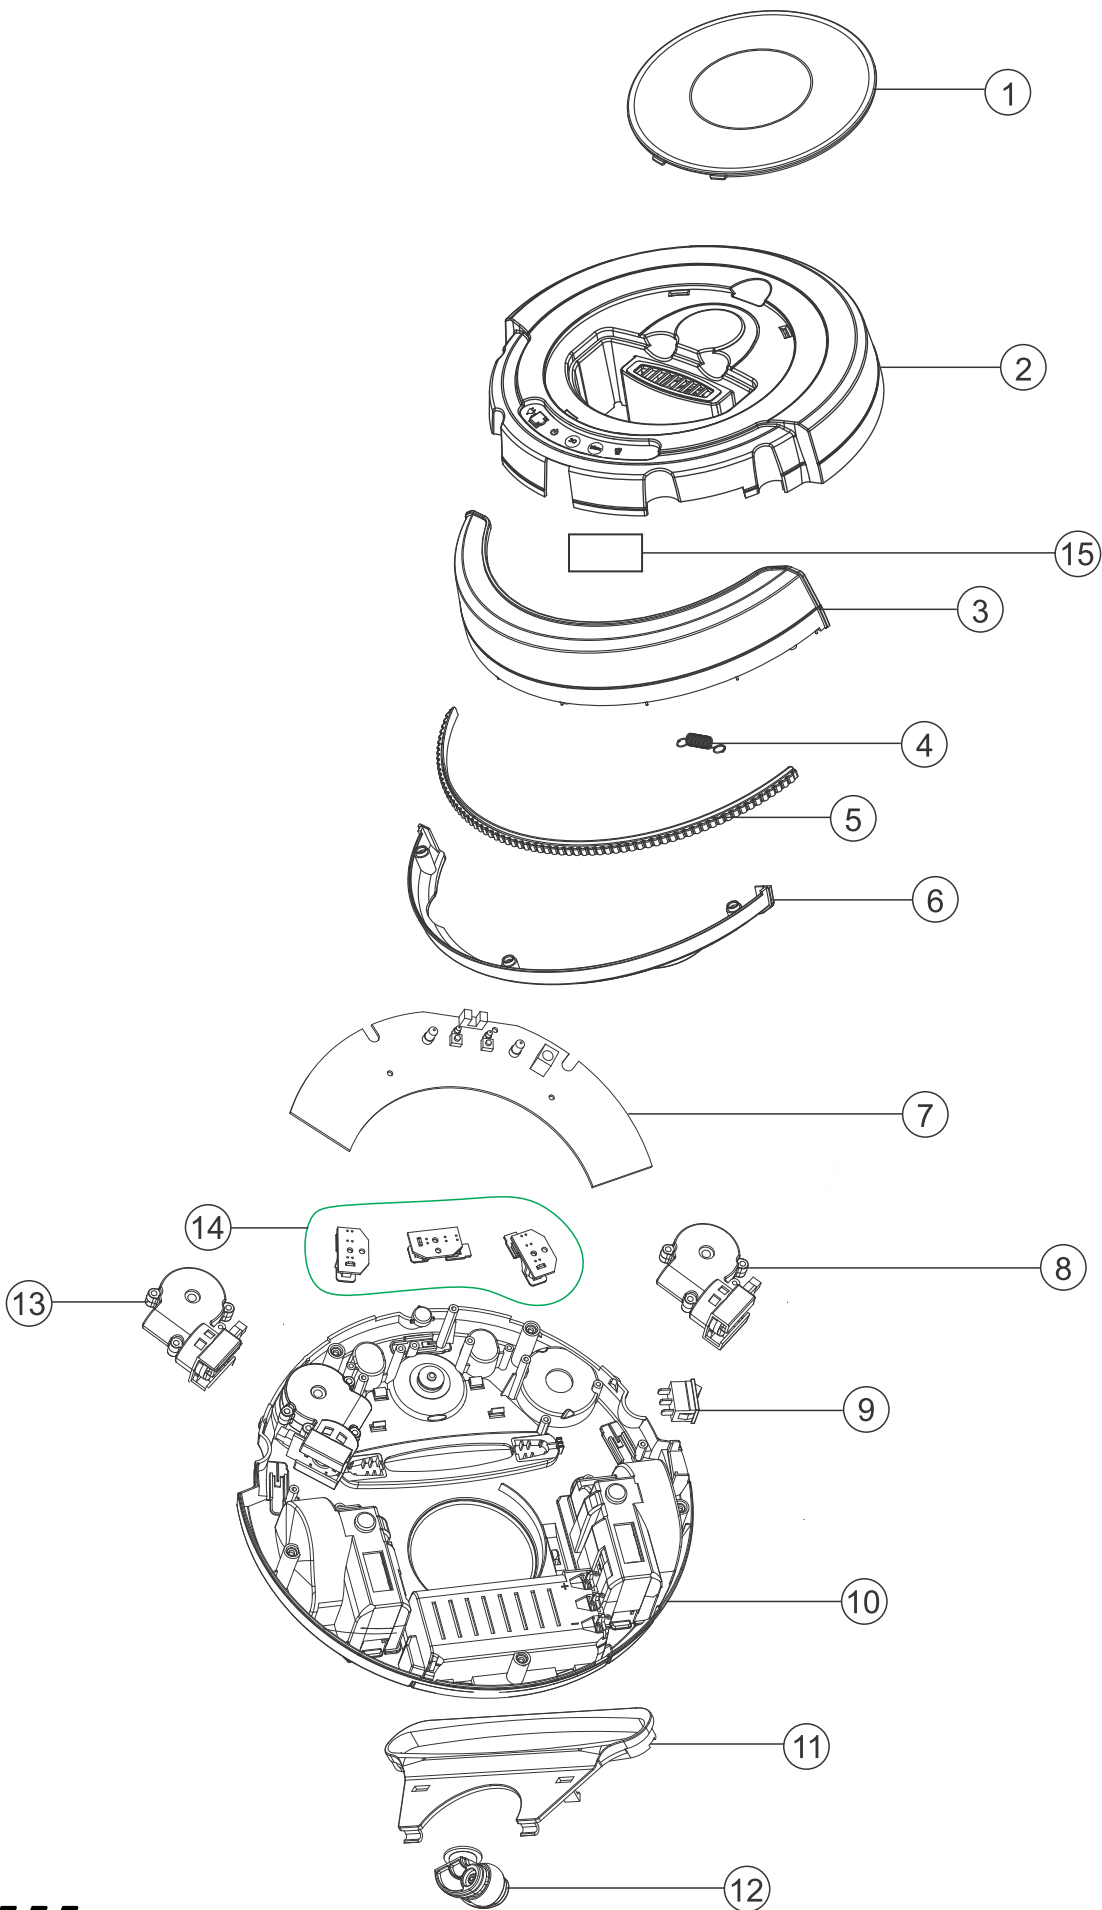

Wap

CATÁLOGO DE PEÇAS PARA REPOSIÇÃO

ASPIRADOR ROBOT W100

Lista de Revisões

Nº	DESCRIÇÃO	DATA
0	EMISSÃO INICIAL	31/01/2020
1	Inclusão do item FW007845, pag. 7	26/03/2020
2	Inclusão do item FW008079	11/08/2020
3	Inclusão do item FW008543	12/08/2021
4	Inclusão do item Fw008160, Fw007463, FW007467 ESL00003, ECB00061	19/08/2021
5	Inclusão do item FW008994	01/07/2022

Vista Explodida

Lista de Peças

POS	CÓDIGO	DESCRIÇÃO	FOTO	QUANT.
1	FW007685	TAMPA DO RECIPIENTE		1
2	FW007686	TAMPA SUPERIOR COMPLETA		1
3	FW007687	PARACHOQUE		1
4	FW007688	MOLA		1
5	FW007689	SUORTE DE BORRACHA		1
6	FW007690	TAMPA INFERIOR DO PARACHOQUE		1
7	FW007691	PLACA ELETRÔNICA (PCB)		1
8	FW007692	KIT MOTOR ESCOVA DIREITA		1

9	FW007693	INTERRUPTOR ELÉTRICO		1
10	FW007694	BASE INFERIOR		1
11	FW007695	RODO DE SUCÇÃO		1
12	FW007696	RODIZIO FRONTAL		1
13	FW007697	KIT MOTOR ESCOVA ESQUERDA		1
14	FW007698	KIT SENSOR		1
15	FW008079	CALÇO DE BORRACHA (EVA)		1

Vista Explodida

Lista de Peças

POS	CÓDIGO	DESCRIÇÃO	FOTO	QUANT.
16	FW007699	TAMPA DO FILTRO		1
17	FW007700	FILTRO DE ENTRADA		1
18	FW007701	PINO DE FIXAÇÃO		2
19	FW007702	TAMPA ENTRADA SUCCÃO		1
20	FW007703	RECIPIENTE DE PÓ		1
21	FW007704	KIT MOTOR/RODA DIREITA		1
22	FW007705	KIT MOTOR/RODA ESQUERDA		1