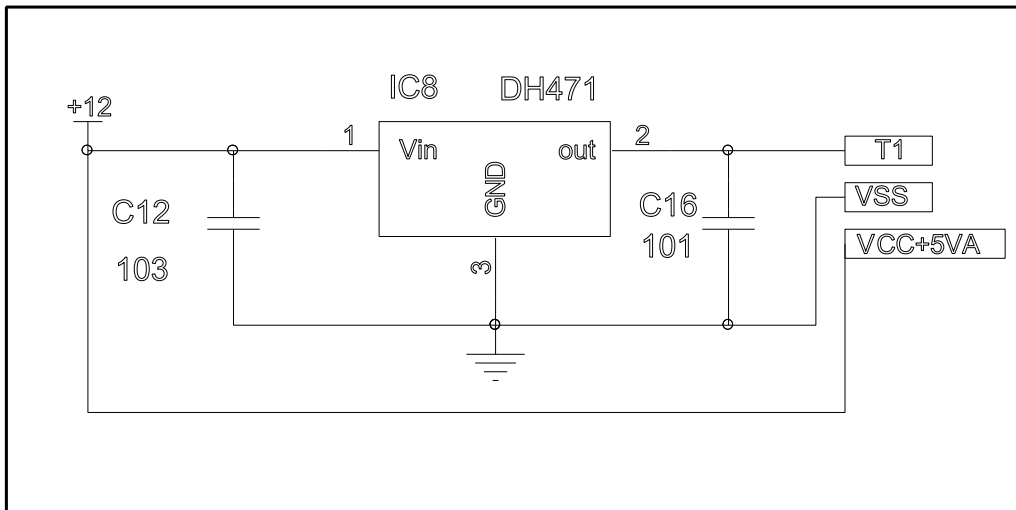

Lista de Peças

23	FW007706	ESCOVA ROTATIVA		2
24	FW008087	BATERIA 12,8V 1800mah		1
	FW008994	BATERIA 12,8V 1800mah - V2		
25	FW007707	TAMPA DA BATERIA		1
26	FW007708	KIT MOTOR SUÇÃO		1
27	FW007845	REFIL MOP		1
28	FW008543	KIT RECIPIENTE COMPLETO		1
29	FW008160	CARREGADOR BIVOLT 100-240V (19V)		1
*	FW007463	CX WAP ROBOT W100		1
*	ECB00061	ETIQ C. BAR WAP ROBOT W100		1
*	ESL00003	ETIQ SELO RUÍDO ROBO W100		1
*	FW007467	MANUAL DE INSTR WAP ROBOT W100		1