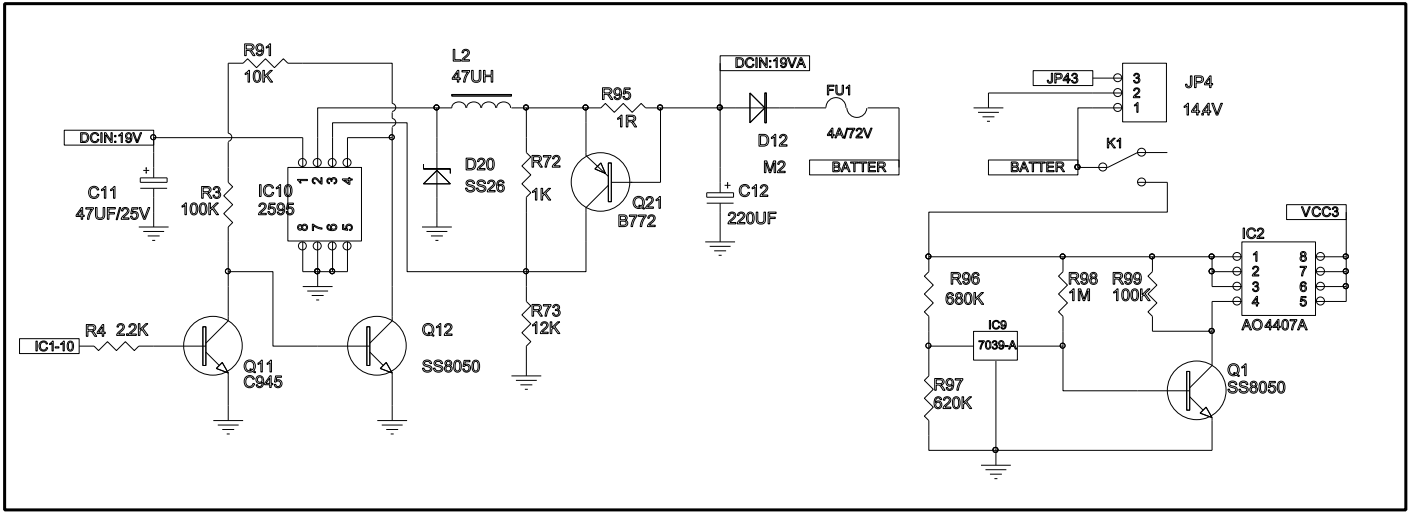

Lista de Peças

23	FW007706	ESCOVA ROTATIVA		2
24	FW008087	BATERIA 12,8V 1800mah		1
	FW008994	BATERIA 12,8V 1800mah - V2		
25	FW007707	TAMPA DA BATERIA		1
26	FW007708	KIT MOTOR SUÇÃO		1
27	FW007845	REFIL MOP		1
28	FW008543	KIT RECIPIENTE COMPLETO		1
29	FW008160	CARREGADOR BIVOLT 100-240V (19V)		1
*	FW007463	CX WAP ROBOT W100		1
*	ECB00061	ETIQ C. BAR WAP ROBOT W100		1
*	ESL00003	ETIQ SELO RUÍDO ROBO W100		1
*	FW007467	MANUAL DE INSTR WAP ROBOT W100		1