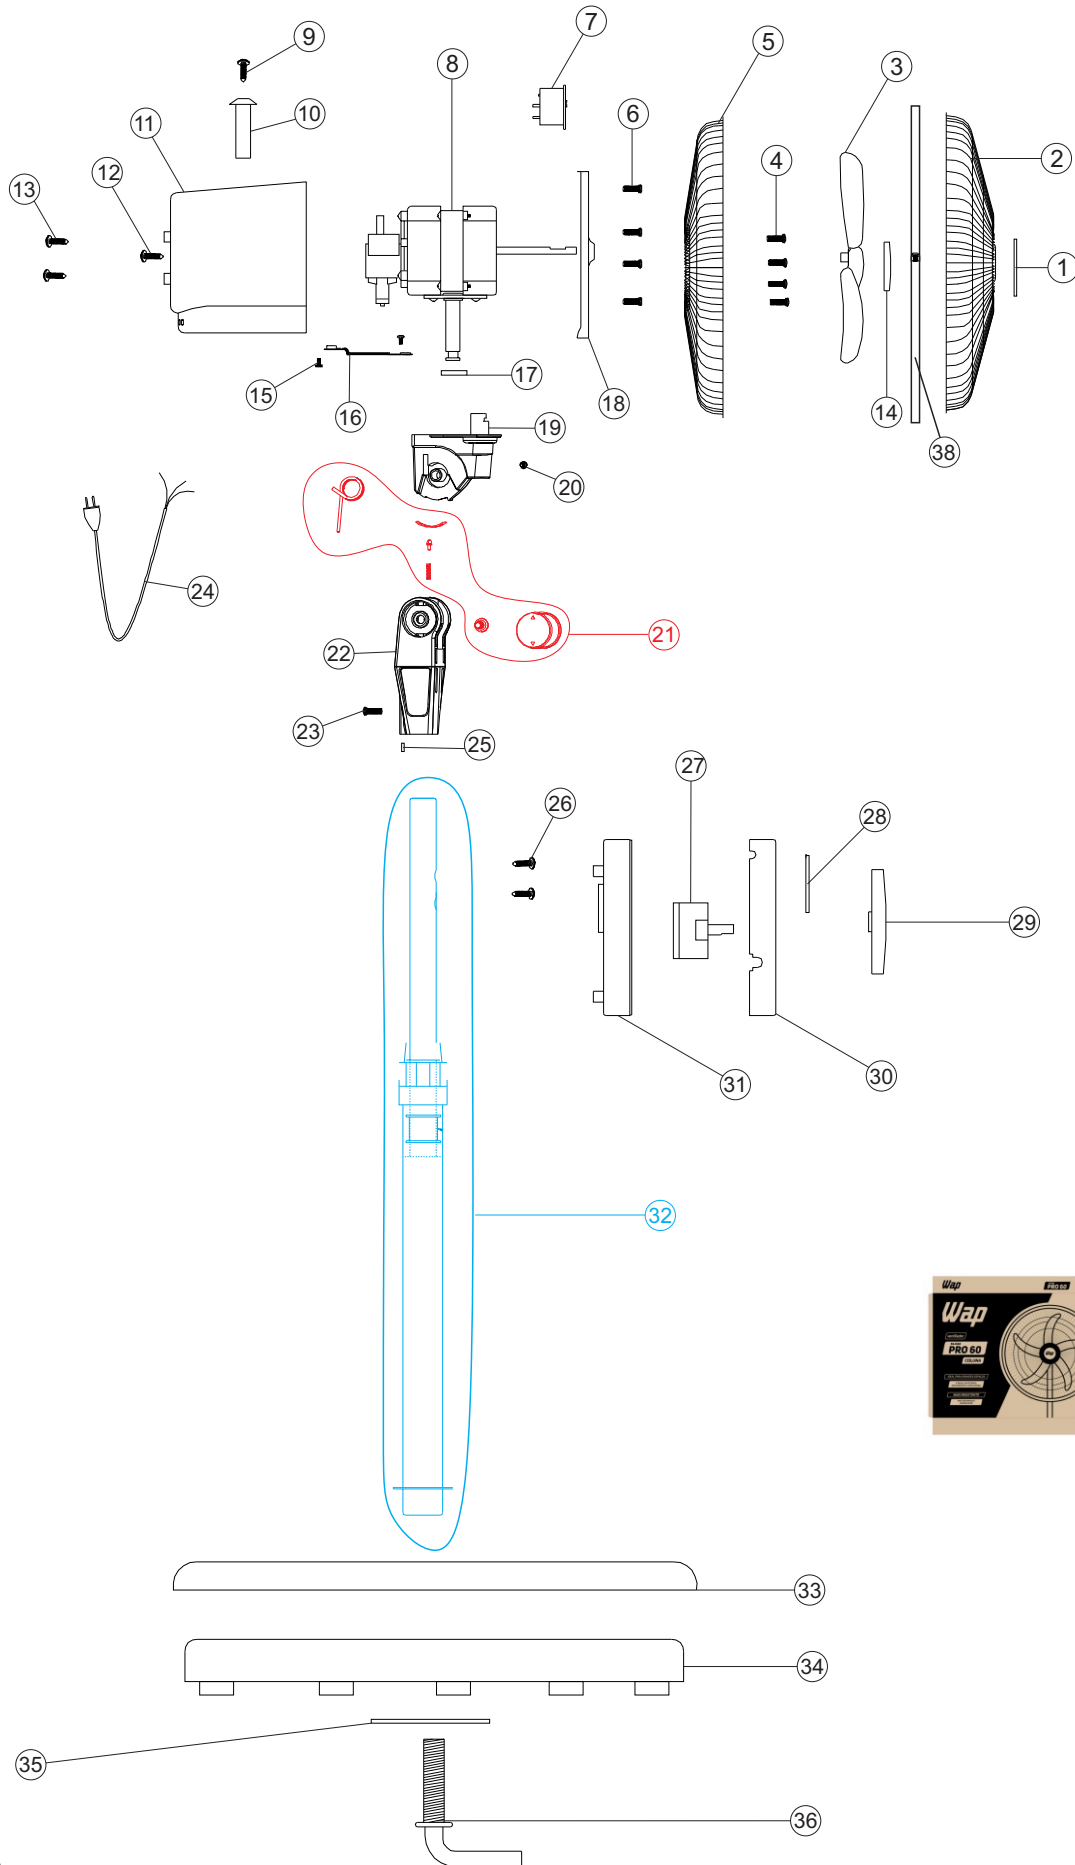

## CATÁLOGO DE PEÇAS PARA REPOSIÇÃO

## VENTILADOR DE COLUNA RAJADA PRO 60

FW006662 (BIVOLT 110/220V)

REVISÃO: 01 - JULHO/2022  
REFERÊNCIA: VEG02.075

# Lista de peças

POS	CÓDIGO	DESCRIÇÃO	QUANT.
1	FW007089	CAPA LOGO WAP	1
2	FW007071	GRADE FRONTAL	1
3	FW007067	HÉLICE	1
4	-	PARAFUSO M5x6	4
5	FW007072	GRADE TRASEIRA	1
6	-	PARAFUSO M4x6	4
7	FW007093	INTERRUPTOR BIVOLT	1
8	FW007094	MOTOR ELÉTRICO BIVOLT 110/220V	1
9	-	PARAFUSO 4x8	1
10	FW007095	PINO DE CONTROLE OSCILAÇÃO	1
11	FW007096	CAPA DO MOTOR	1
12	-	PARAFUSO 4x12	1
13	-	PARAFUSO 3,5x12	2
14	FW007068	PORCA PLÁSTICA FIXAÇÃO DA HÉLICE	1
15	-	PARAFUSO 4x10	1
16	FW007097	BRAÇO OSCILANTE	1
17	FW007098	BUCHA EIXO DO MOTOR	1
18	FW007099	TAMPA DO MOTOR	1
19	FW007100	CONECTOR DE OSCILAÇÃO	1
20	-	PARAFUSO 4x12	1
<b>21</b>	<b>FW007101</b>	<b>KIT FIXAÇÃO</b>	<b>1</b>
22	FW007102	SUORTE DO PESCOÇO	1
23	-	PARAFUSO 5x14	1
24	FW007103	CABO ELÉTRICO	1
25	FW007104	PORCA DO PESCOÇO	1
26	-	PARAFUSO 4x12	2
27	FW007105	INTERRUPTOR COM POTENCIOMETRO	1
28	FW007106	TAMPA DO INTERRUPTOR	1
29	FW007107	BOTÃO INTERRUPTOR	1
30	FW007108	TAMPA DA CAIXA ELÉTRICA	1
31	FW007109	CAIXA ELÉTRICA	1
<b>32</b>	<b>FW007073</b>	<b>KIT COLUNA</b>	<b>1</b>
33	FW007074	BASE DE PLÁSTICO	1
34	FW007075	BASE PESADA	1
35	FW007110	ARRUELA FIXAÇÃO COLUNA (DIÂMETRO 55MM)	1
36	FW007111	PARAFUSO (L) FIXAÇÃO COLUNA	1
37	FW006664	CX RAJADA PRO 60 - COLUNA	1
38	FW007736	CINTA PLÁSTICA PARA FIXAÇÃO DA GRADE	1