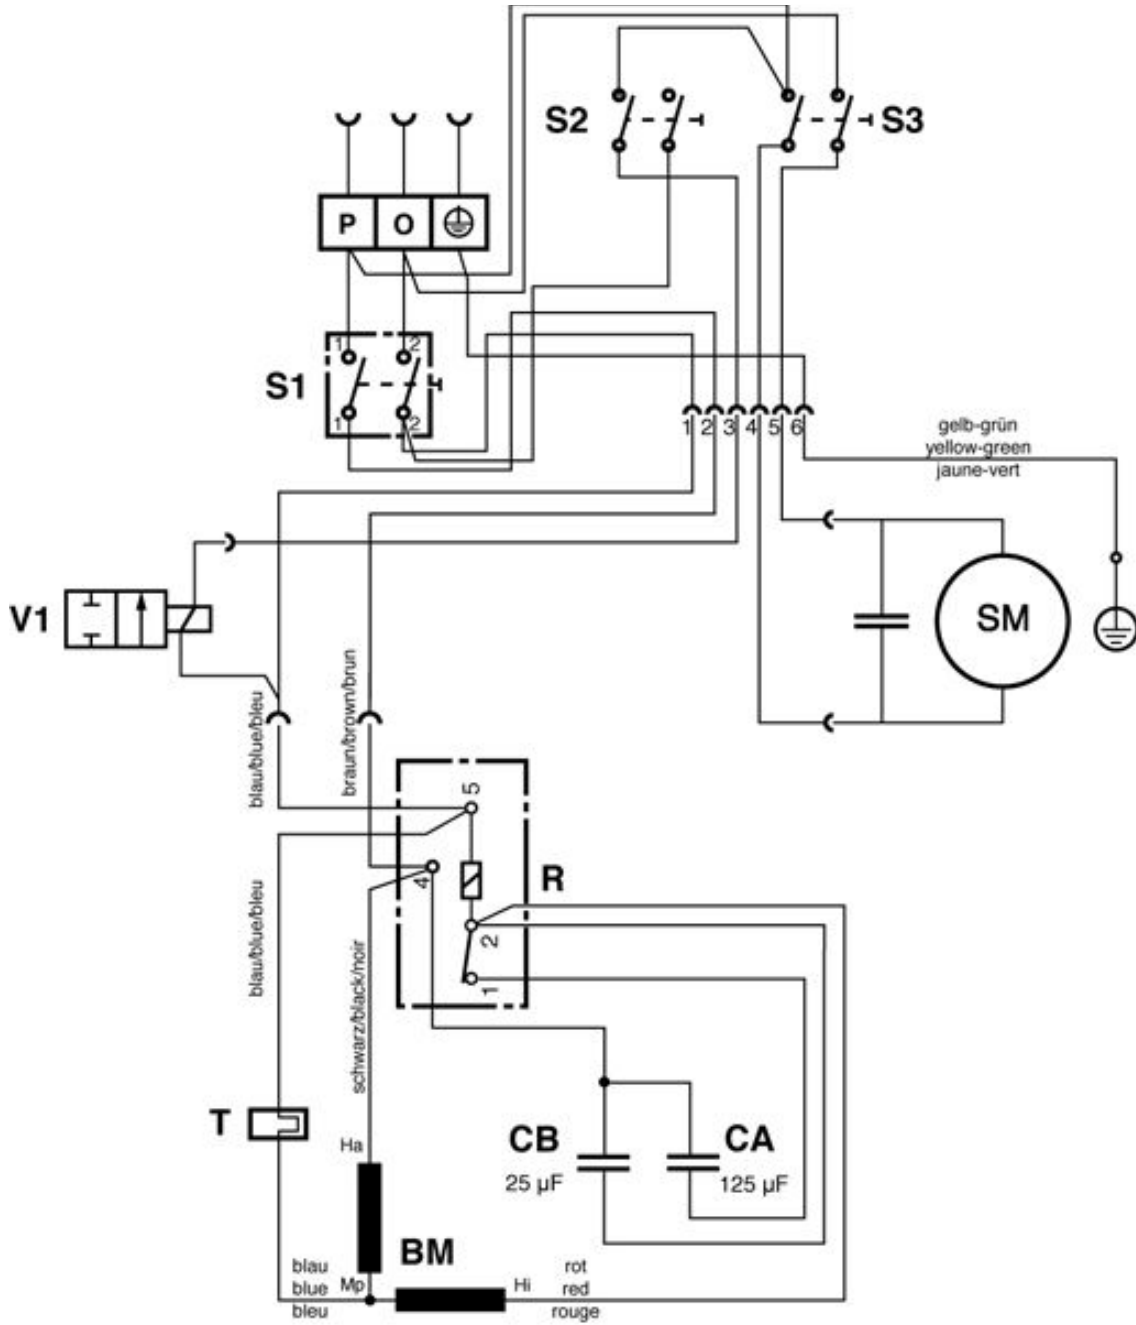

POS	CÓDIGO	DESCRIÇÃO
1	74212101	MOTOR SUCC 127V
1	43049100	MOTOR SUCC 220V
3	50174000	PARF ALLEN CC M6x12
4	FW000624	AMORTECEDOR DO MOTOR RA 430E
5	FW000625	ESPUMA PARA RUÍDO RA 430E
6	FW000626	TUBO SAÍDA DE AR RA 430E
7	FW000627	TUBO SUCC DE AR RA430E
8	FW000447	ABRAÇADEIRA AÇO 32-50
9	FW000628	SILENCIADOR RA 430E
10	FW000629	CHICOTE CAPACITOR RA 430E
11	70007021	PARF PP 5x16 CP FC ZN
12	FW000514	PRENSA CABO
13	P496L000	ARR LISA 6mm ZN