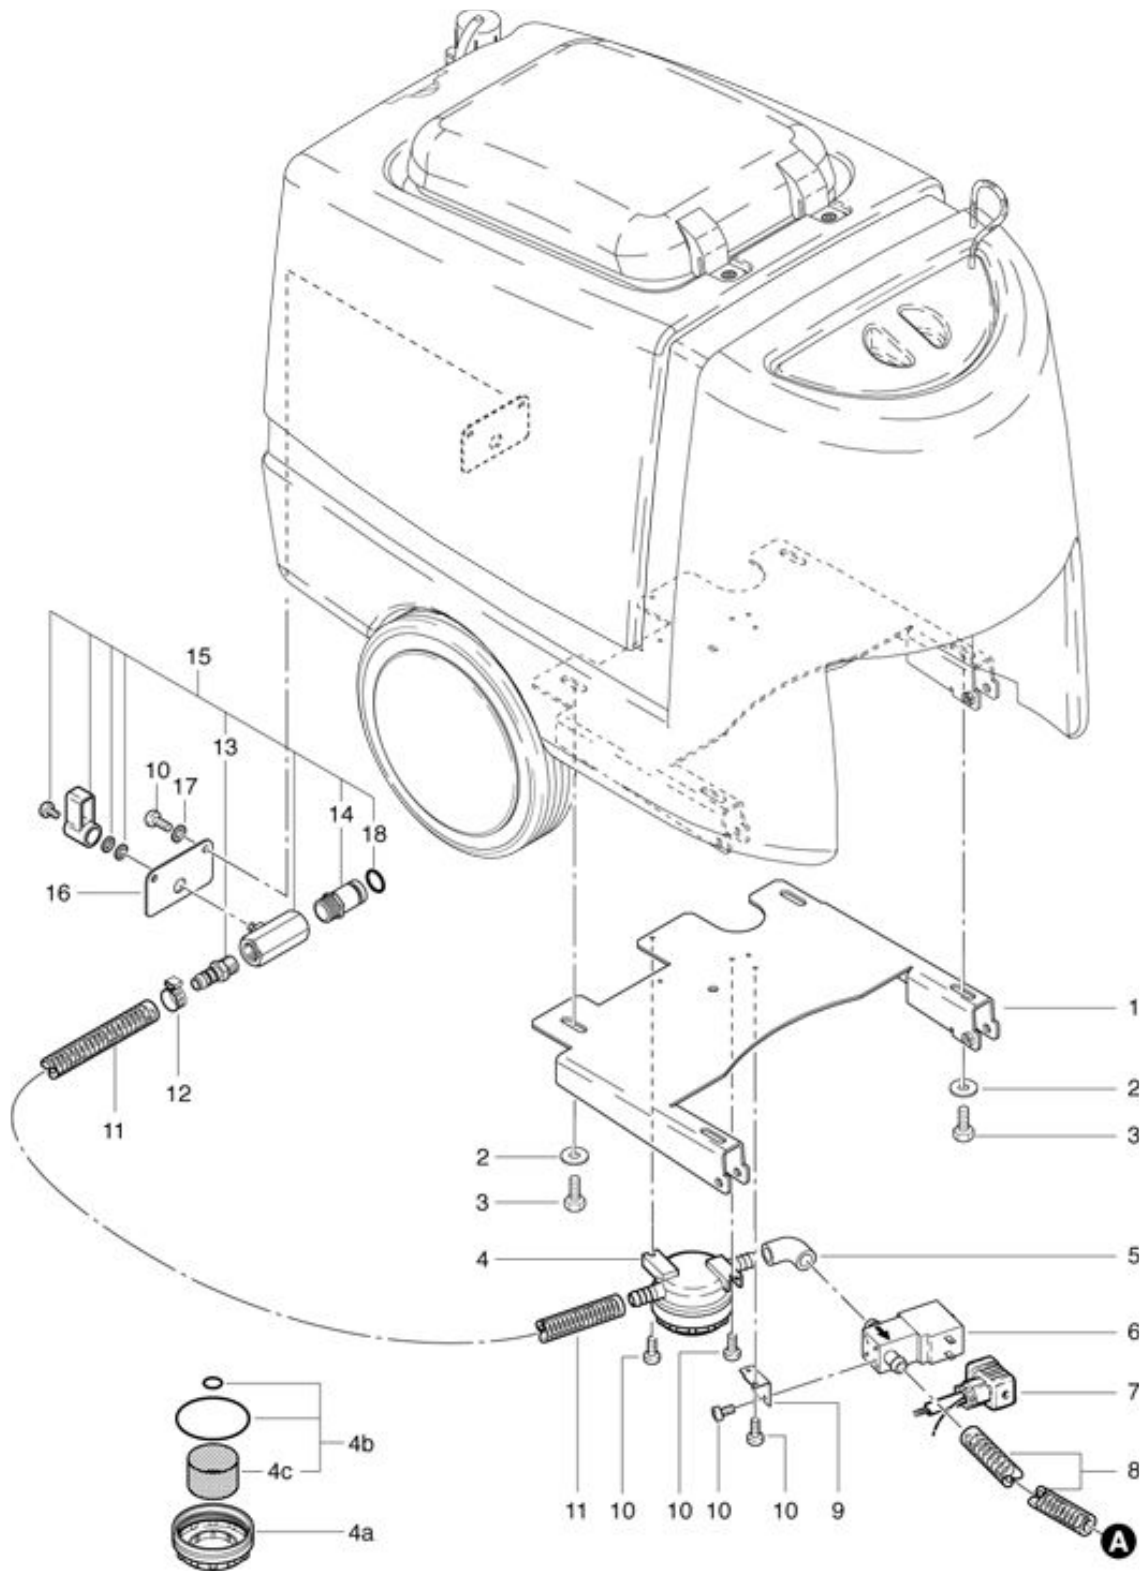

POS	CÓDIGO	DESCRIÇÃO
1	FW000622	SUPORTE CARENAGEM MOTOR RA 430E
2	P496L000	Arr lisa 6mm ZN
3	50174000	PARF ALLEN CC M6x12
4	43075900	FILTRO RA 430 - CPL
5	FW000560	COTOVELO DE BORRACHA 1/2" F
6	55008100	VALV 2 VIAS RA 430
7	43031600	TERM LIGAÇÃO SOLEIDADE 220V RA-430
8	FW000563	MANG 620mm VALV MAGNETCA
9	FW000564	SUPORTE VALVULA MAGNETICA
10	70007016	PARF M5x10 CP-FC ZN
11	FW000623	MANG 460mm FILTRO
12	FW000566	ABRAÇ AÇO 19.8
13	FW000567	ESPIGÃO 1/2" BSP 430B/430E
14	FW000568	CONEXÃO 1/2" BSP M
15	550355A0	VALV ESFER RA-430/510
16	FW000569	SUPTE REGISTRO
17	FW000570	ARR SERRILHADA 5mm
18	96016000	O-RING 17,12x2,62 (2115)