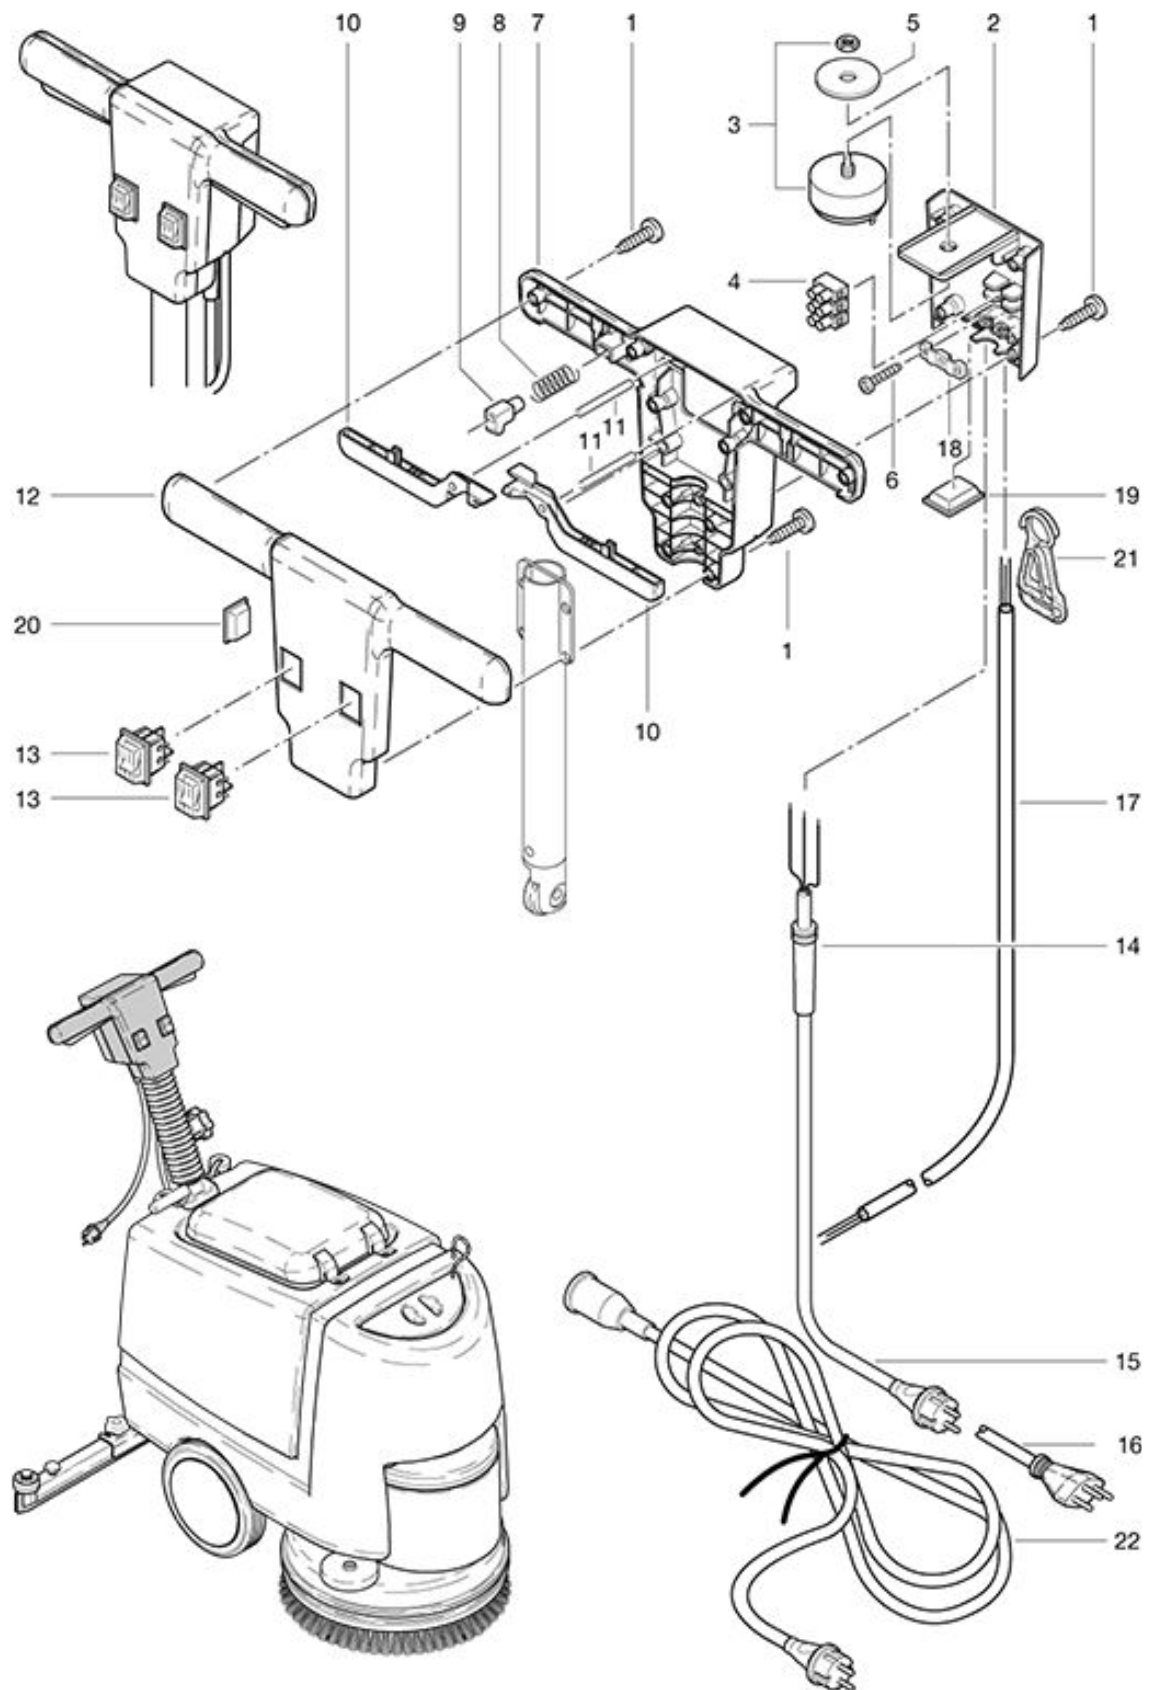

POS	CÓDIGO	DESCRIÇÃO
1	FW000492	PARF PP 5x25 CP - FC
2	74131000	CX COMANDO RA 430B/430E
3	66504540	INTERR RA-430
4	20011738	TERMINAL BORN C/ 3
5	FW000493	Arr Lisa 13x12x2,8
6	70007031	PARF PP 5x20 CP-FC ZN
7	FW000495	TAMPA TRAZEIRA DO PUNHO RA 430
8	FW000496	MOLA 6x29x2,5x0,5
9	74220800	BOTÃO RA 430B/430E
10	74120400	BOTÃO ACIONAM RA 430B/430E
11	FW000497	PINO 6x50 RA 430B/430E
12	FW000499	TAMPA FRONTAL DO PUNHO RA 430
13	P2400000	INTERR H.CLEAN
14	FW000631	PROTETOR DO CABO
15	FW000415	CABO ELÉTRICO 3G1 680mm VDE
17	FW000630	CHICOTE MOTOR INDUÇÃO RA 430E
18	FW000494	PRENSA CABO
19	FW000498	TAMPÃO INFERIOR CX LIGAÇÃO
20	FW000500	Tampão plástico
21	FW000558	SUPORTE DO CABO
22	FW000619	EXTENSÃO 3G1 20M VDE