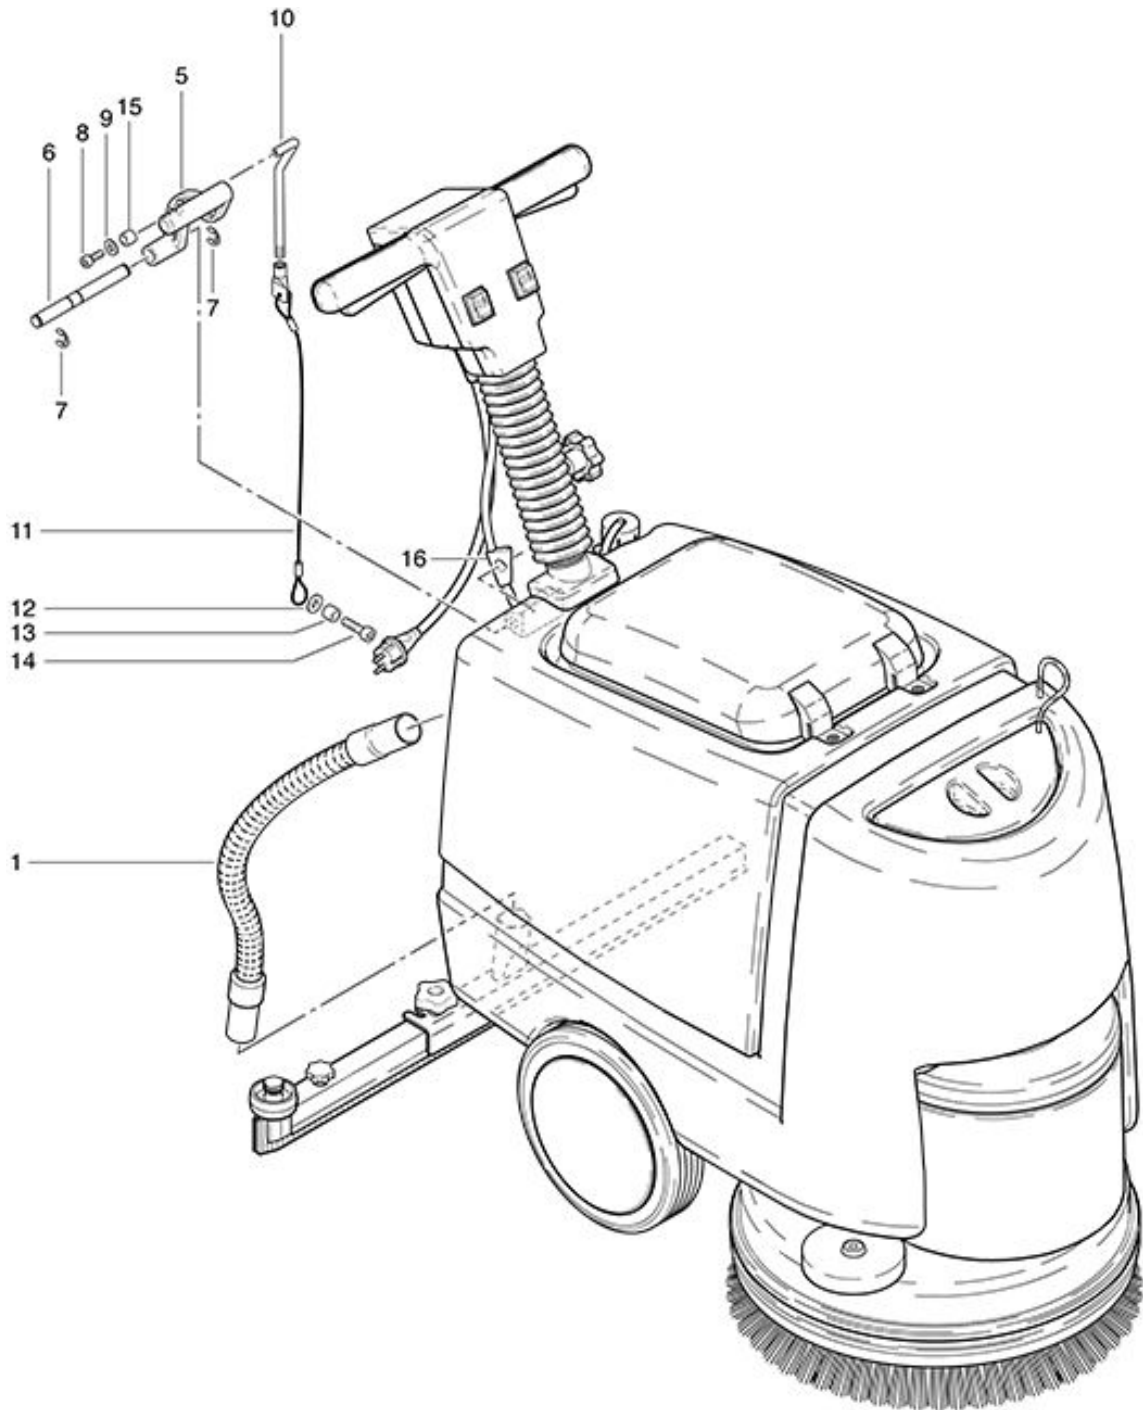

POS	CÓDIGO	DESCRIÇÃO
1	43083100	MANG SUCC RA 430 CPL
5	FW000593	ALAVANCA DO RODO
6	FW000594	EIXO DA ALAVANCA
7	FW000595	ANEL TRAVA PARA EIXO 10mm
8	70007016	PARF M5x10 CP-FC ZN
9	FW000449	Arr lisa 5mm
10	FW000596	HASTE DE ELEVAÇÃO RA 430B/430E
11	FW000597	CABO DE AÇO 370mm COM TERMINAIS
12	12138001	PORC SEXT M5 ZN
13	43061800	BUCH DISTANC 430.618
14	FW000598	PARF SEXT M5x12
16	FW000599	PASSA CABO BORRACHA RA430B/430E