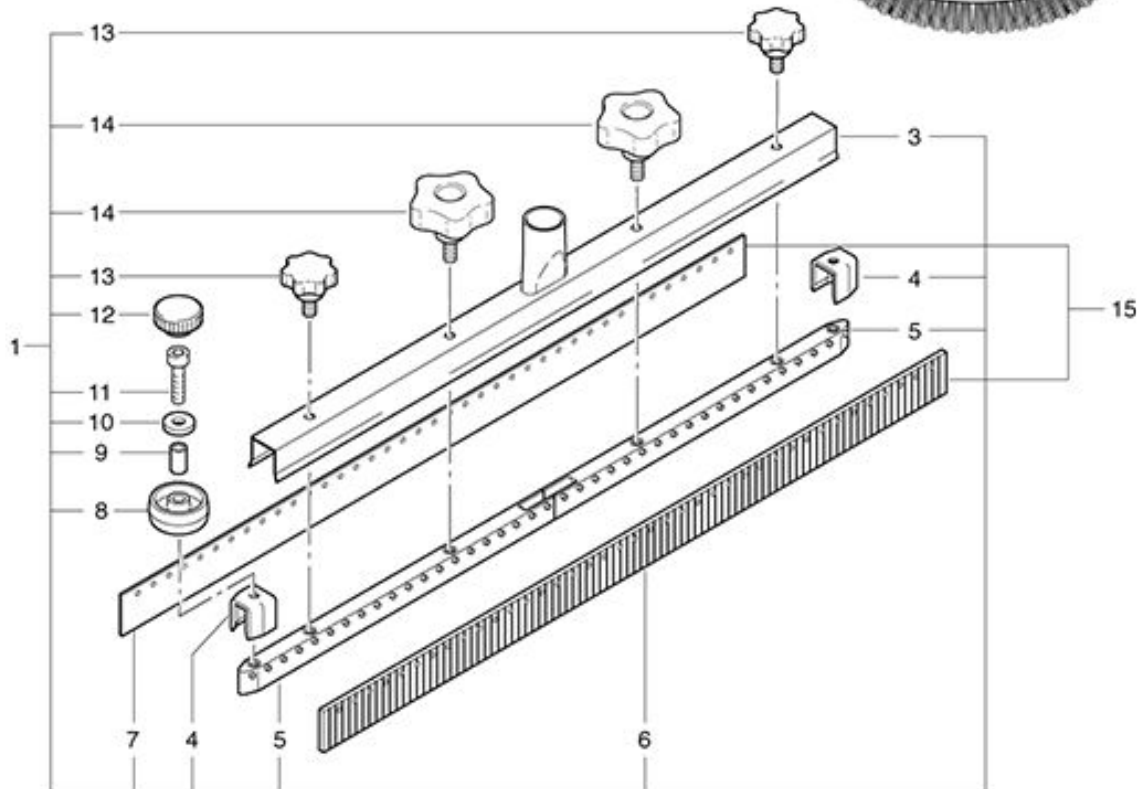

POS	CÓDIGO	DESCRIÇÃO
1	430.600	RODO CPL RA-430
4	53060600	TERM ACABAMENTO RODO RA 510/430 NAC
6	Fw000590	BORRACHA DE SILICONE
7	FW000591	RODO DE BORRACHA
8	450364F0	RODA BATENT RODO RA-430/510
9	53060900	BUCH DISTANC REG RODO RA-510B/RA-430
10	P497M000	ARR LISA D6x16x1mm
11	30020094	PARF ALLEN CC M6x30 ZN
12	P494X000	BOTÃO M6x35
13	53060700	MANIP M8x15 RODO RA430/510
14	FW001773	MANIP M8x18
15	FW000592	CJ RODO BORRACHA/SILICONE