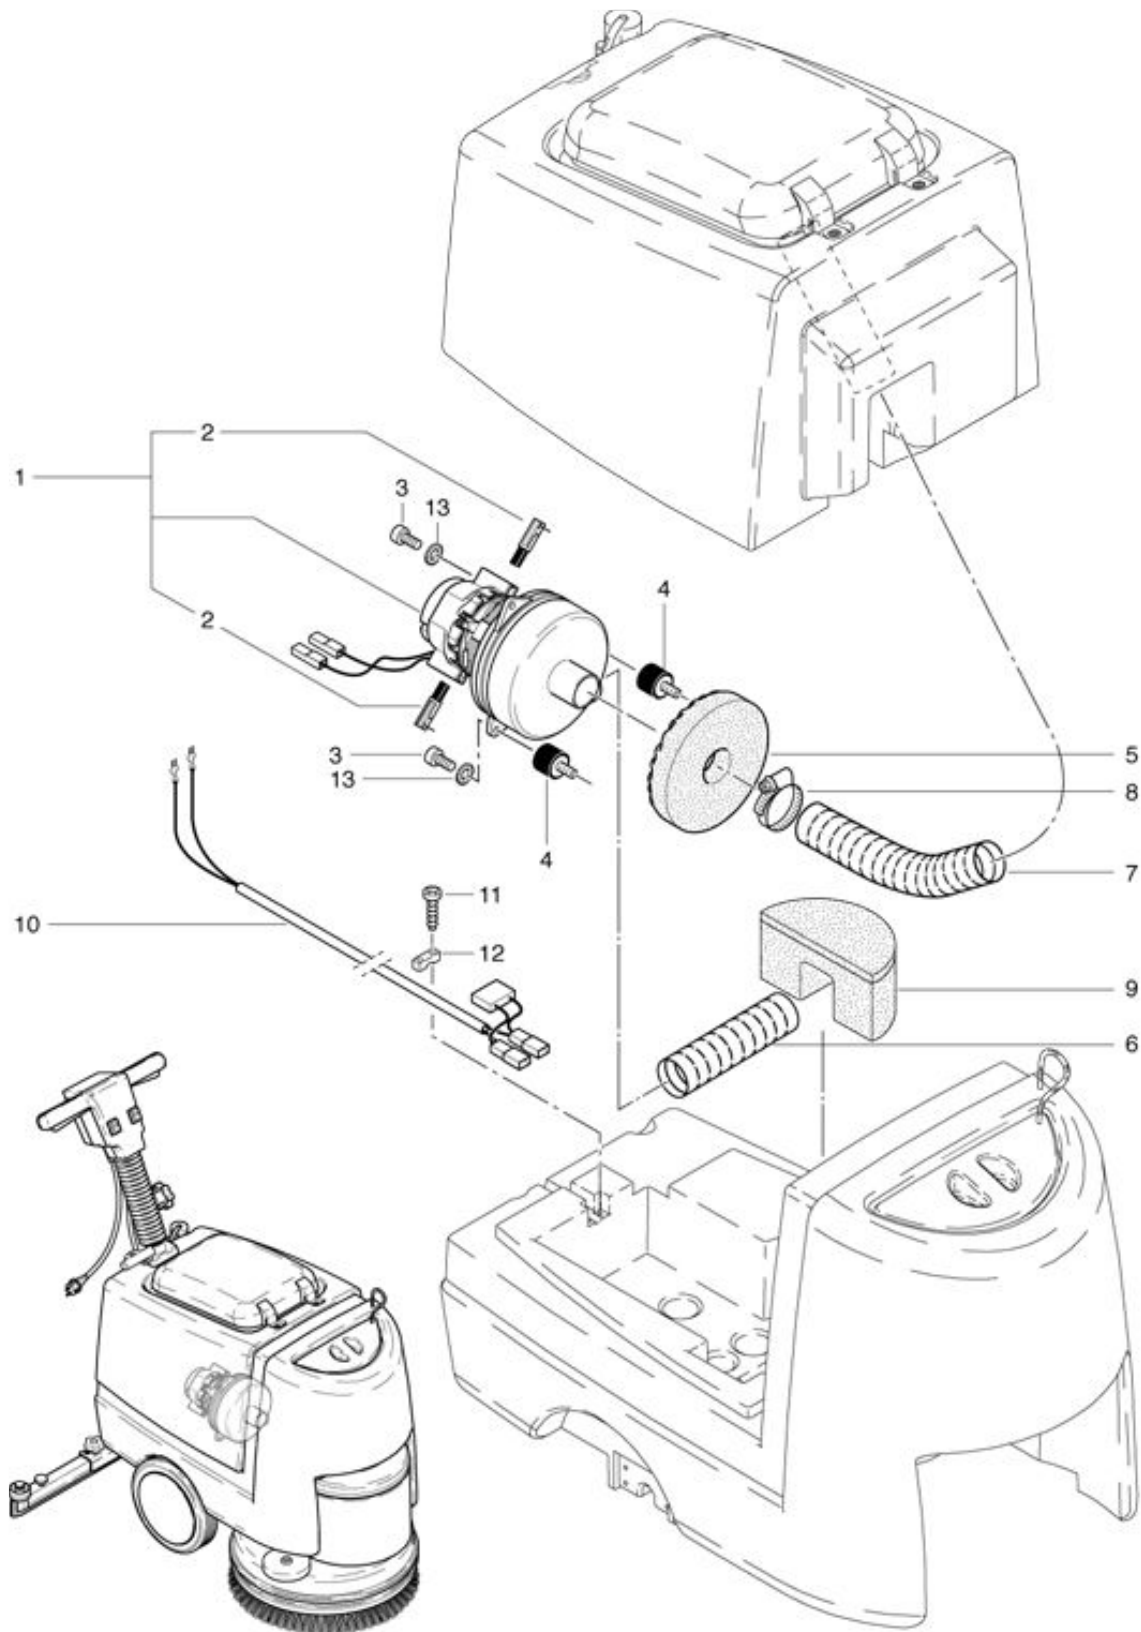

<b>POS</b>	<b>CÓDIGO</b>	<b>DESCRIÇÃO</b>
1	FW000620	Tubo inferior do punho RA 430E
2	FW000621	Placa de Fixação RA 430E
3	FW000408	Parafuso Allen M10 x 8
4	FW000409	Tubo superior punho RA 430E/430B
5	FW000410	Capa de Proteção Tubo RA 430E/430B
6	FW000411	Manípulo Ø 62 / M 8
7	FW000412	Arruela serrilhada 10mm
8	FW000413	Conjunto tubo inferior do cabo RA 430

POS	CÓDIGO	DESCRIÇÃO
1	FW000622	SUPORTE CARENAGEM MOTOR RA 430E
2	P496L000	Arr lisa 6mm ZN
3	50174000	PARF ALLEN CC M6x12
4	43075900	FILTRO RA 430 - CPL
5	FW000560	COTOVELO DE BORRACHA 1/2" F
6	55008100	VALV 2 VIAS RA 430
7	43031600	TERM LIGAÇÃO SOLEIDADE 220V RA-430
8	FW000563	MANG 620mm VALV MAGNETCA
9	FW000564	SUPORTE VALVULA MAGNETICA
10	70007016	PARF M5x10 CP-FC ZN
11	FW000623	MANG 460mm FILTRO
12	FW000566	ABRAÇ AÇO 19.8
13	FW000567	ESPIGÃO 1/2" BSP 430B/430E
14	FW000568	CONEXÃO 1/2" BSP M
15	550355A0	VALV ESFER RA-430/510
16	FW000569	SUPTE REGISTRO
17	FW000570	ARR SERRILHADA 5mm
18	96016000	O-RING 17,12x2,62 (2115)

---

<b>POS</b>	<b>CÓDIGO</b>	<b>DESCRIÇÃO</b>
1	430.600	RODO CPL RA-430
4	53060600	TERM ACABAMENTO RODO RA 510/430 NAC
6	Fw000590	BORRACHA DE SILICONE
7	FW000591	RODO DE BORRACHA
8	450364F0	RODA BATENT RODO RA-430/510
9	53060900	BUCH DISTANC REG RODO RA-510B/RA-430
10	P497M000	ARR LISA D6x16x1mm
11	30020094	PARF ALLEN CC M6x30 ZN
12	P494X000	BOTÃO M6x35
13	53060700	MANIP M8x15 RODO RA430/510
14	FW001773	MANIP M8x18
15	FW000592	CJ RODO BORRACHA/SILICONE

---

<b>POS</b>	<b>CÓDIGO</b>	<b>DESCRIÇÃO</b>
1	43083100	MANG SUCC RA 430 CPL
5	FW000593	ALAVANCA DO RODO
6	FW000594	EIXO DA ALAVANCA
7	FW000595	ANEL TRAVA PARA EIXO 10mm
8	70007016	PARF M5x10 CP-FC ZN
9	FW000449	Arr lisa 5mm
10	FW000596	HASTE DE ELEVAÇÃO RA 430B/430E
11	FW000597	CABO DE AÇO 370mm COM TERMINAIS
12	12138001	PORC SEXT M5 ZN
13	43061800	BUCH DISTANC 430.618
14	FW000598	PARF SEXT M5x12
16	FW000599	PASSA CABO BORRACHA RA430B/430E