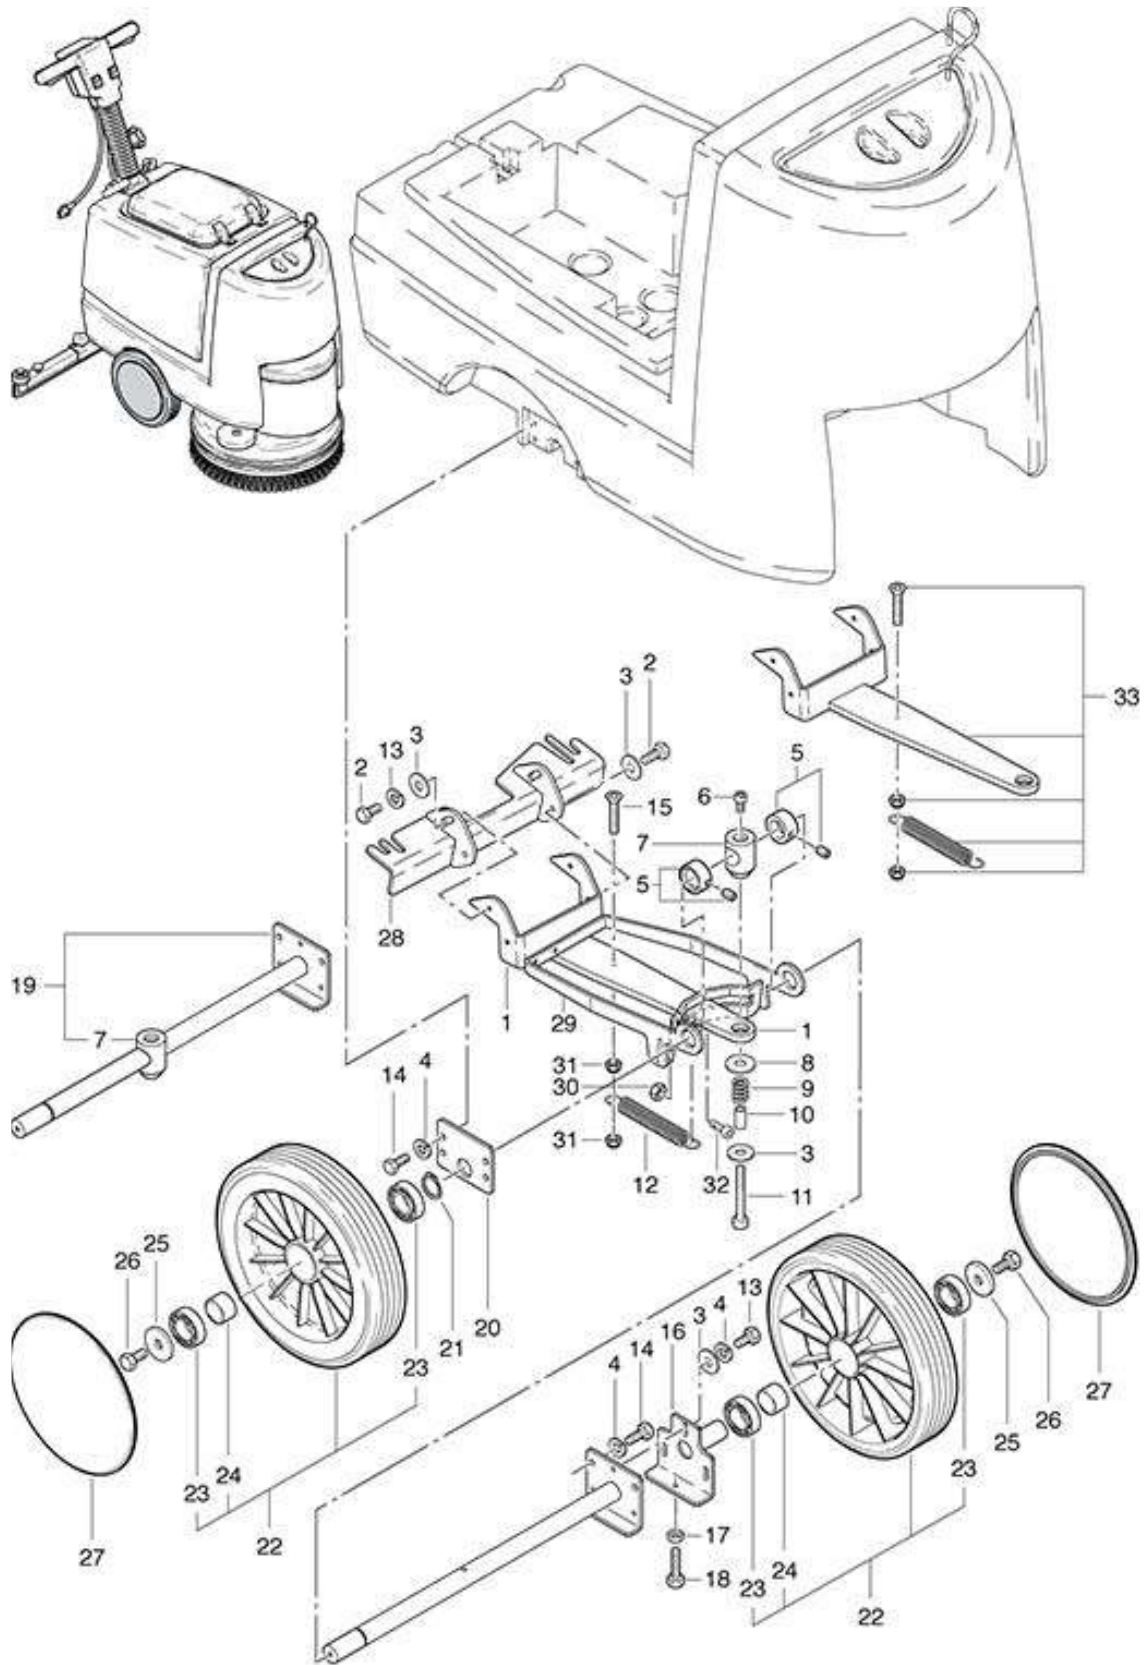

POS	CÓDIGO	DESCRIÇÃO
1	FW000422	ALAVANCA DO RODO RA 430E/430B
2	70007003	Parf Sext M6 x 16 ZN CL 8.8
3	P496L000	Arr lisa 6mm ZN
4	70001006	Arr Press 6mm ZN
5	FW000423	Limitador do eixo 10/20/10 c parafuso
6	FW000424	Parf M6 x 10 CP - FC
7	FW000425	Guia da alavanca do rodo RA 430E/430B
8	P496L000	Arr lisa 6mm
9	FW000426	Mola 12,5 x 22 RA 430E/430B
10	FW000427	PINO GUIA MOLA RA 430E/430B
11	20011023	PARF ALLEN CC M6x45 ZN
12	FW000428	MOLA TRAÇÃO 18 x 63 RA 430E/430B
13	19647000	PARF SEXT M6x10 ZN
14	70007003	Parf Sext M6 x 16 ZN CL 8.8
15	FW000429	PARF ALLEN M6x25 INOX
16	FW000430	Suporte da roda RA 430E/430B
17	14127100	PORC SEXT M6 ZN
18	FW000431	PARF SEXT M6x20 ZN
19	43081600	EIXO CPL RA 430
20	FW000432	CHAPA FIXAÇÃO EIXO RA 430E/430B
21	17805500	ANEL ELAST E - 20
22	FW000433	CJ RODA-BUCHA-ROLAM RA 430E/430B
23	30006004	ROLAM 6004 ZZ
24	FW000615	BUCHA 20x3x17,3
25	FW000434	ARR LISA 6x10x2
26	70007003	Parf Sext M6 x 16 ZN CL 8.8
27	53024200	CALOTA RA-530
28	FW000435	SUPTTE RODO RA 430E/430B
29	FW000436	APOIO SUPTTE RODO / LIMITADOR DE ÂNGULO
31	P492K000	PORC SEXT M6 AUTOTR ZN
33	FW000466	CJ ALAVANCA RODO RA 430E/430B