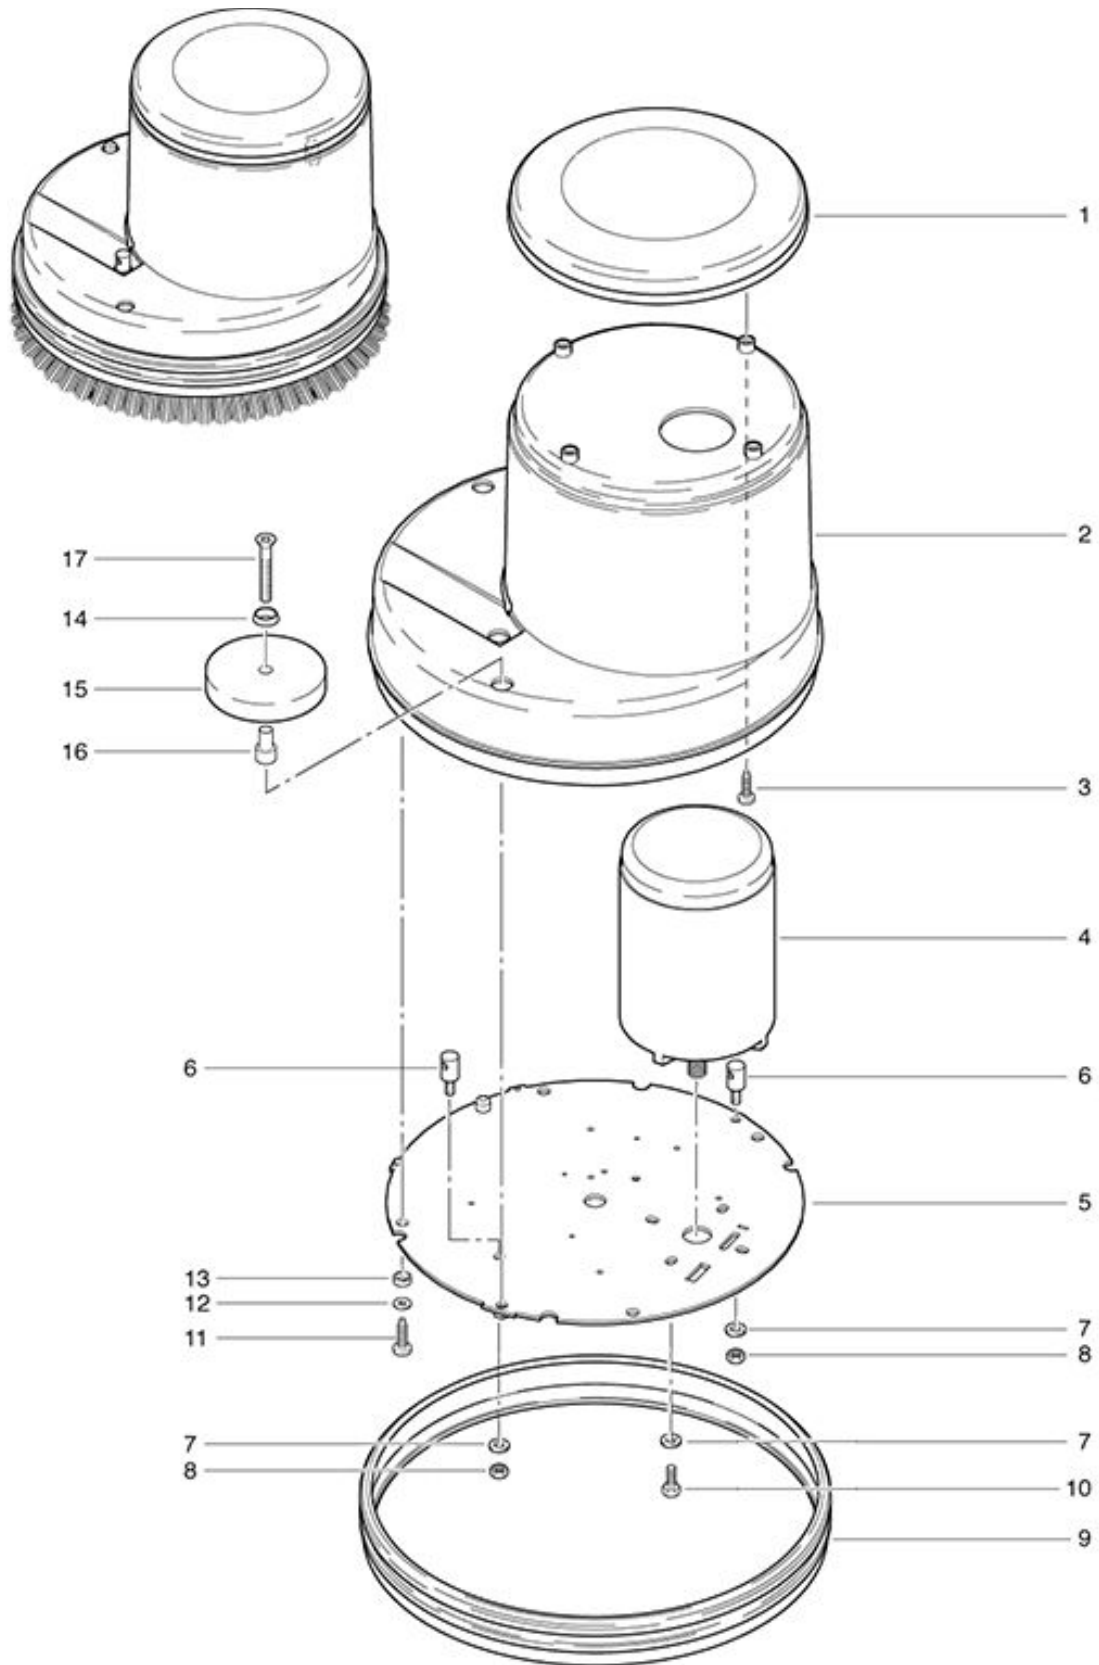

POS	CÓDIGO	DESCRIÇÃO
1	FW000573	TAMPA SUPERIOR CARENAGEM RA 430B/430E
2	FW000574	CARENAGEM MOTOR INDUÇÃO
3	FW000492	PARF PP 5x25 CP - FC
4	FW000618	MOTOR 230V - 50/60Hz RA 430E
5	FW000577	BASE MOTOR INDUÇÃO RA 430B/430E
6	FW000578	PARAFUSO SUPORTE
7	50186000	ARR LISA M8 DIN-125 ZN
8	14152000	PORC SEXT M8 AUTOTR ZN
9	FW000579	PROTEÇÃO DO DISCO RA 430B/430E
10	70007032	PARF SEXT M8x16 INOX
11	FW000580	PARF PP 5x10 CP-FC NZ
12	FW000449	Arr lisa 5mm
13	FW000581	BUCHA DE NYLON 10x2x5
14	FW000582	BUCHA ESPECIAL Ø 9mm
15	51012700	RODA 90
16	FW000583	DISTANCIADOR DISCO DE PROTEÇÃO
17	FW000584	PARF ALLEN M8x45 CABEÇA ESCAREADA