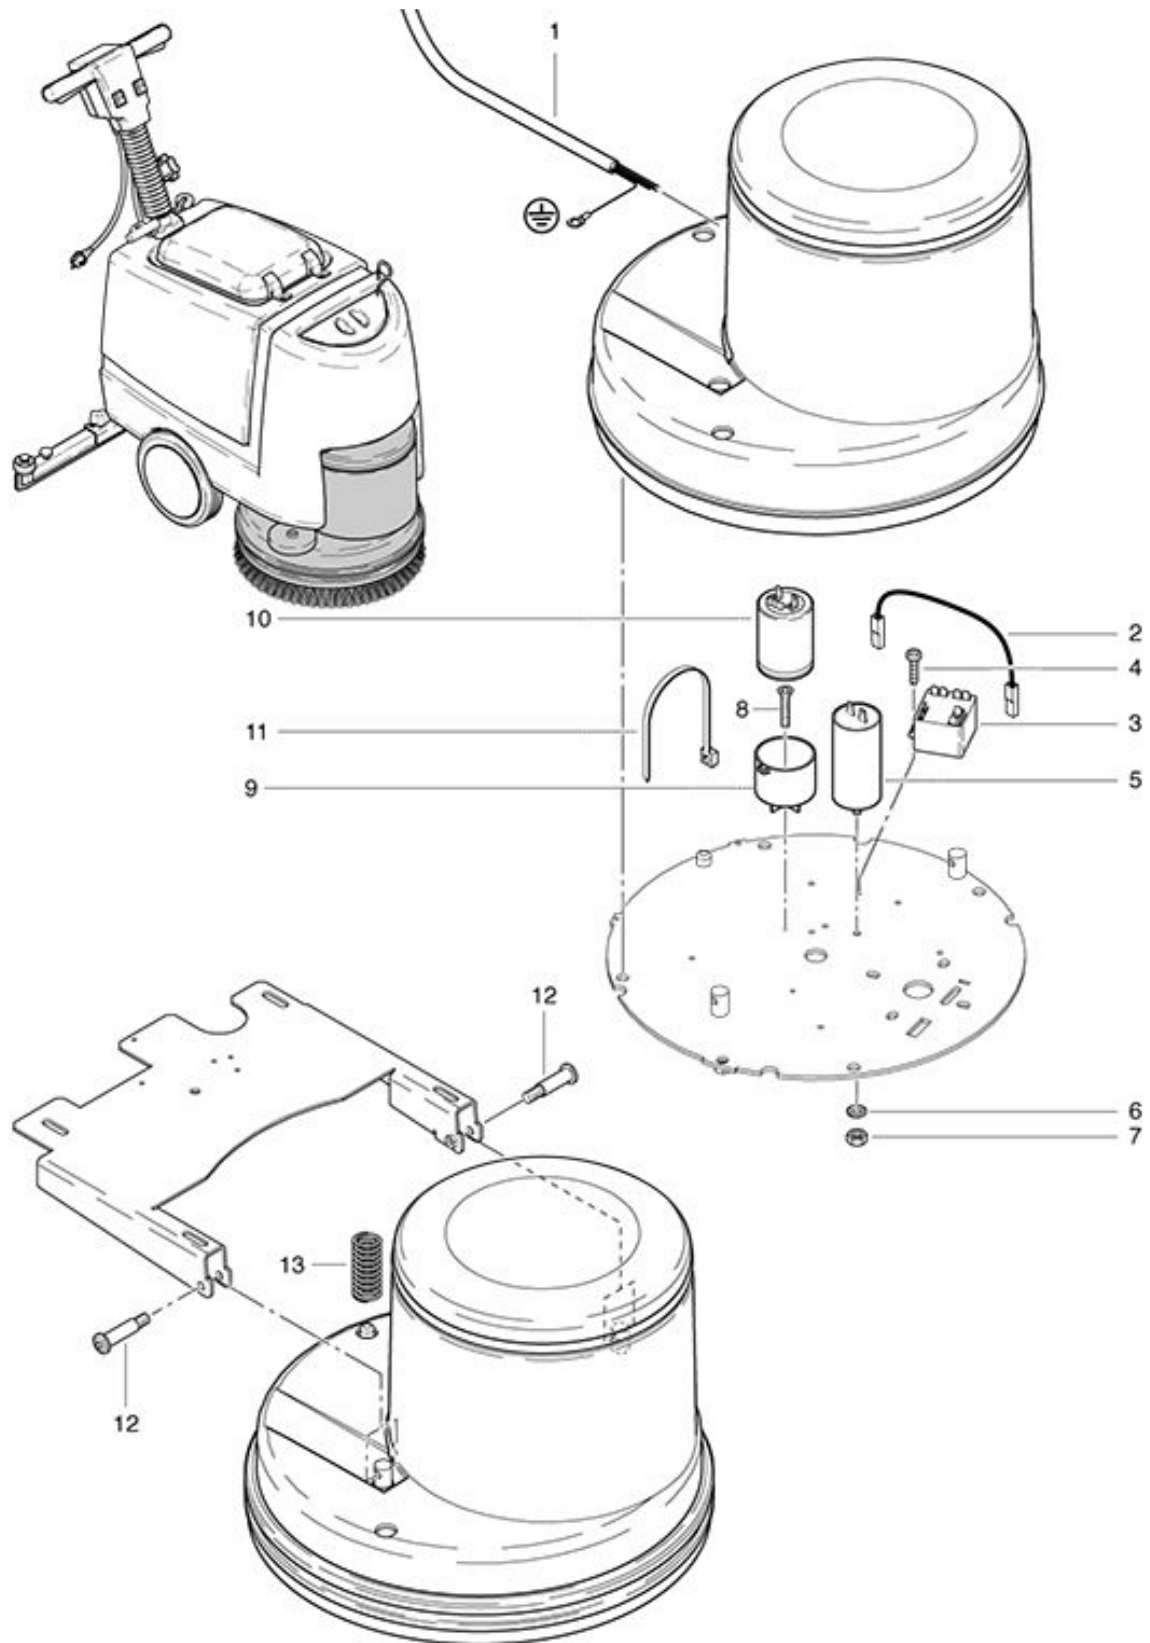

## RA 430

**Wap**<sup>®</sup>

Marca de Profissional

POS	CÓDIGO	DESCRIÇÃO
1	FW000609	CABO DO MOTOR RA 430E
2	FW000610	CHICOTE CAPACITOR RA 430E
3	FW000611	RELÊ BIMETÁLICO 35A 400V
4	FW000361	PARF M4x8 CP-FC ZN
5	FW000612	CAPACITOR 25 $\mu$ F 450V
6	50186000	ARR LISA M8 DIN-125 ZN
7	14152000	PORC SEXT M8 AUTOTR ZN
8	70007029	PARF M4x25 CC-FC ZN
9	FW000613	SUPTE CAPACITOR RA 430E
10	FW000614	CAPACITOR 125 $\mu$ F 320V
12	FW000587	FIXADOR DA CARENAGEM DO MOTOR INDUÇÃO
13	FW000588	MOLA 18x58x4x2

POS	CÓDIGO	DESCRIÇÃO
1	FW000422	ALAVANCA DO RODO RA 430E/430B
2	70007003	Parf Sext M6 x 16 ZN CL 8.8
3	P496L000	Arr lisa 6mm ZN
4	70001006	Arr Press 6mm ZN
5	FW000423	Limitador do eixo 10/20/10 c parafuso
6	FW000424	Parf M6 x 10 CP - FC
7	FW000425	Guia da alavanca do rodo RA 430E/430B
8	P496L000	Arr lisa 6mm
9	FW000426	Mola 12,5 x 22 RA 430E/430B
10	FW000427	PINO GUIA MOLA RA 430E/430B
11	20011023	PARF ALLEN CC M6x45 ZN
12	FW000428	MOLA TRAÇÃO 18 x 63 RA 430E/430B
13	19647000	PARF SEXT M6x10 ZN
14	70007003	Parf Sext M6 x 16 ZN CL 8.8
15	FW000429	PARF ALLEN M6x25 INOX
16	FW000430	Suporte da roda RA 430E/430B
17	14127100	PORC SEXT M6 ZN
18	FW000431	PARF SEXT M6x20 ZN
19	43081600	EIXO CPL RA 430
20	FW000432	CHAPA FIXAÇÃO EIXO RA 430E/430B
21	17805500	ANEL ELAST E - 20
22	FW000433	CJ RODA-BUCHA-ROLAM RA 430E/430B
23	30006004	ROLAM 6004 ZZ
24	FW000615	BUCHA 20x3x17,3
25	FW000434	ARR LISA 6x10x2
26	70007003	Parf Sext M6 x 16 ZN CL 8.8
27	53024200	CALOTA RA-530
28	FW000435	SUPTTE RODO RA 430E/430B
29	FW000436	APOIO SUPTTE RODO / LIMITADOR DE ÂNGULO
31	P492K000	PORC SEXT M6 AUTOTR ZN
33	FW000466	CJ ALAVANCA RODO RA 430E/430B