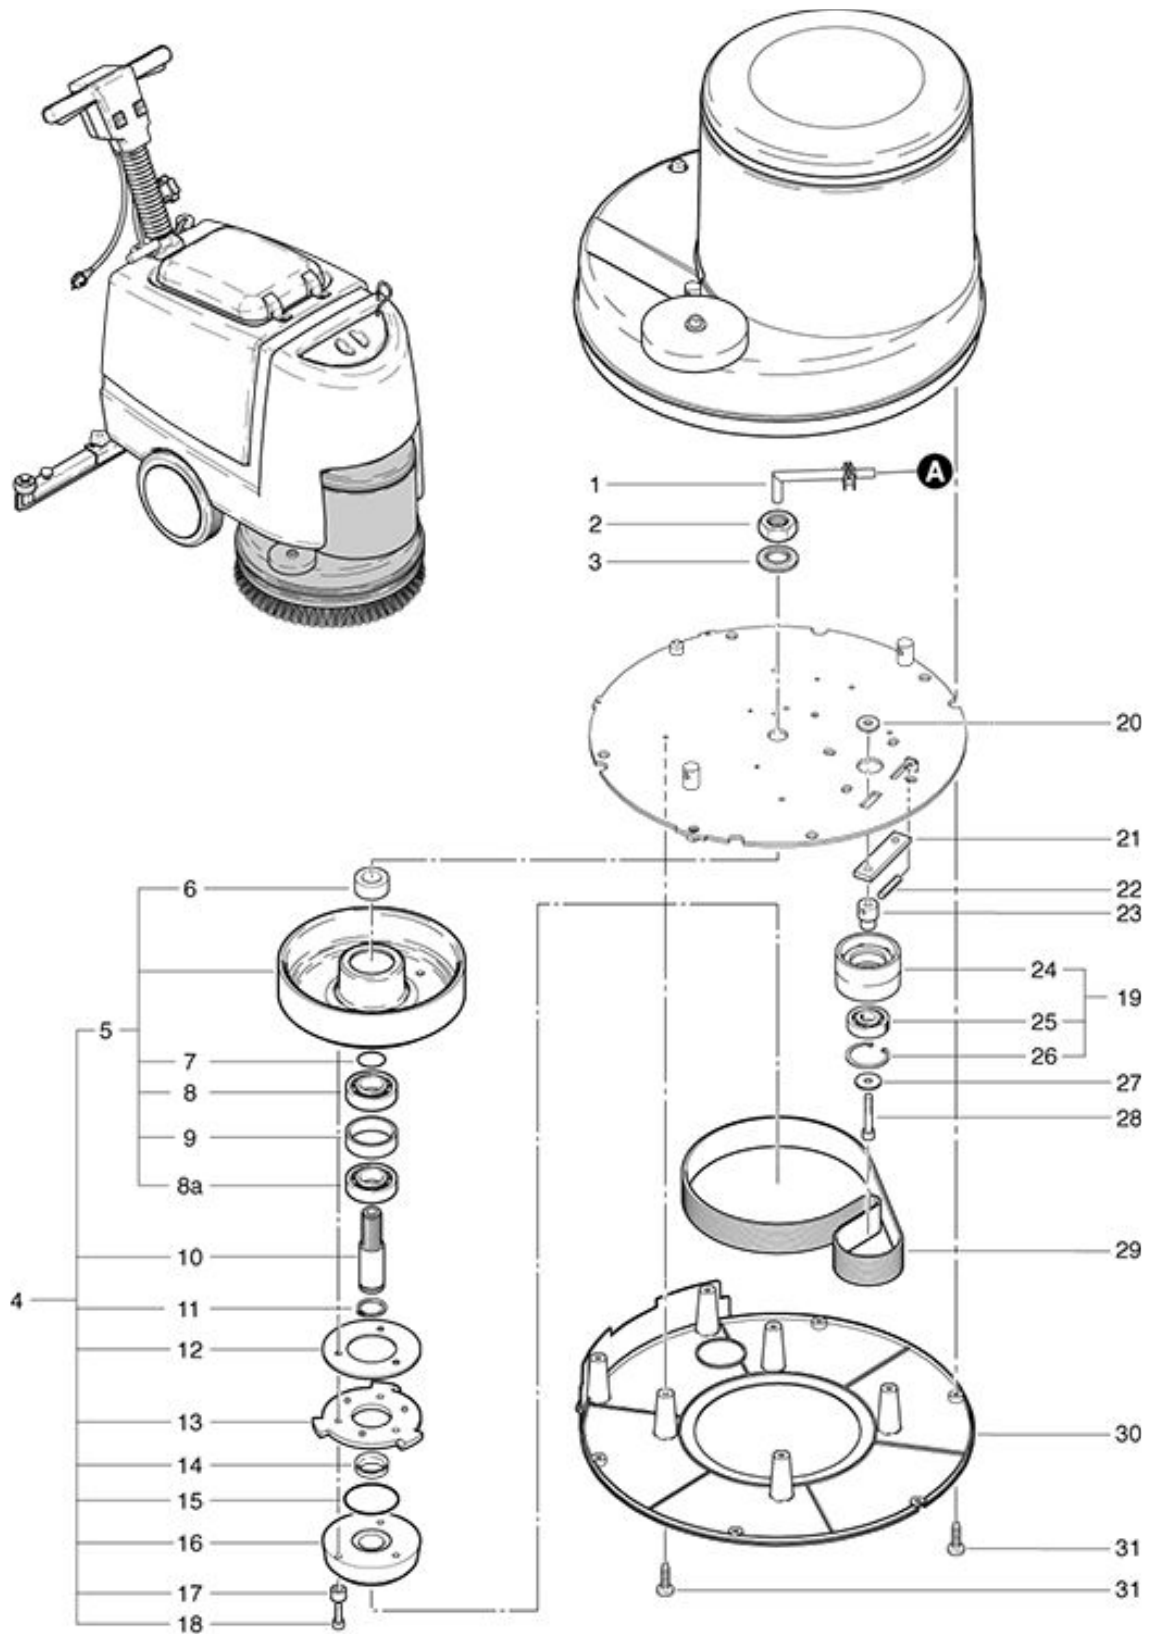

POS	CÓDIGO	DESCRIÇÃO
1	FW000470	TUBO DE DISTRIBUIÇÃO RA 430E/430B
2	FW000471	Porc Sext M20 x 1,5
3	FW000472	ARR LISA 20x4
4	FW000473	CJ SUPTE ESCOVA POS. RA 430E/430B
5	FW000474	CJ POLIA RA 430E/430B
6	FW000475	BUCHA 20x8x17
7	FW000476	O'RING 25x2,62
8	FW00078	Rolament 6205 2RS C3
08a	FW00078	Rolament 6205 2RS C3
9	FW000477	BUCHA 45x5x15
10	74112500	EIXO MT RA 430E/430B
11	FW000479	ANEL ELASTICA PARA EIXO 24mm
12	FW000480	ANEL DIATANCIADOR 46x99x1
13	74214100	DISC ARASTO RA 43 180
14	FW000481	ANEL V-RING 25
15	FW000482	O'RING 52x2,62
16	FW000483	SUPTE ESCOVA RA 430E/430B
17	FW000484	BUCHA 6x1x4
18	43000016	PARAFUSO M6x20 RA 430E
19	74211600	ROLDANA CPL RA 430B/430E
20	FW000485	PORCA M8 POSICIONADORA
21	FW000486	SUPORTE ESTICADOR RA 431B/431E
23	FW000487	BUCHA ESTICADOR DA CORREIA
24	FW000488	ROLDANA RA 430 E/430 B
25	19524000	ROLAM 6302 2RS
26	FW000489	ANEL ELASTICO PARA FURO 45mm
27	50186000	ARR LISA M8
28	FW000490	PARF ALLEN M8x45
29	63905200	CORR V RA 430
30	FW000491	TAMPA INFERIOR RA 430 E/430 B
31	70007021	PARF PP 5x16 CP FC ZN