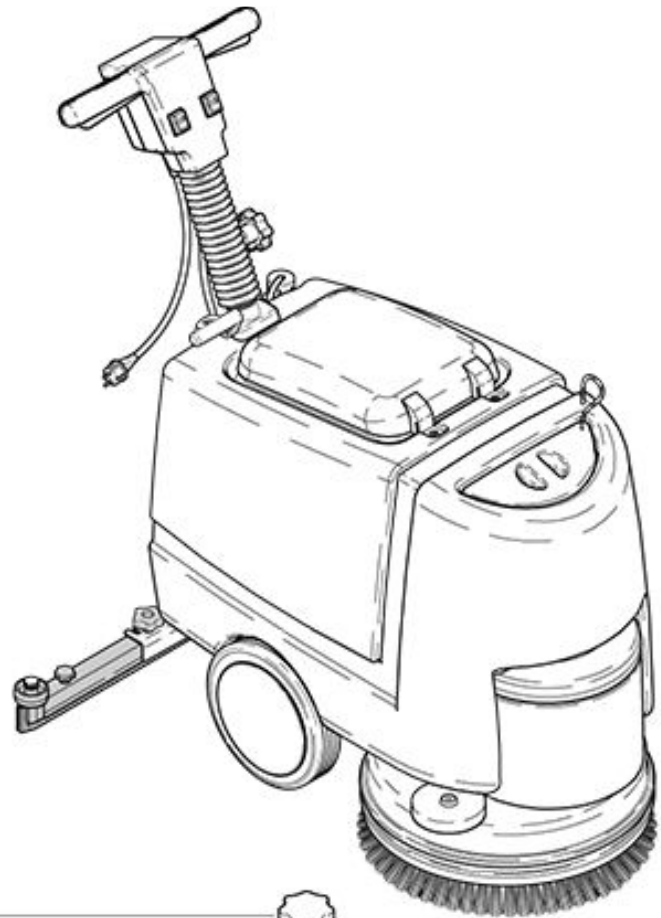

POS	CÓDIGO	DESCRIÇÃO
1	430.600	RODO CPL RA-430
4	53060600	TERM ACABAMENTO RODO RA 510/430 NAC
6	Fw000590	BORRACHA DE SILICONE
7	FW000591	RODO DE BORRACHA
8	450364F0	RODA BATENT RODO RA-430/510
9	53060900	BUCH DISTANC REG RODO RA-510B/RA-430
10	P497M000	ARR LISA D6x16x1mm
11	30020094	PARF ALLEN CC M6x30 ZN
12	P494X000	BOTÃO M6x35
13	53060700	MANIP M8x15 RODO RA430/510
14	FW001773	MANIP M8x18
15	FW000592	CJ RODO BORRACHA/SILICONE