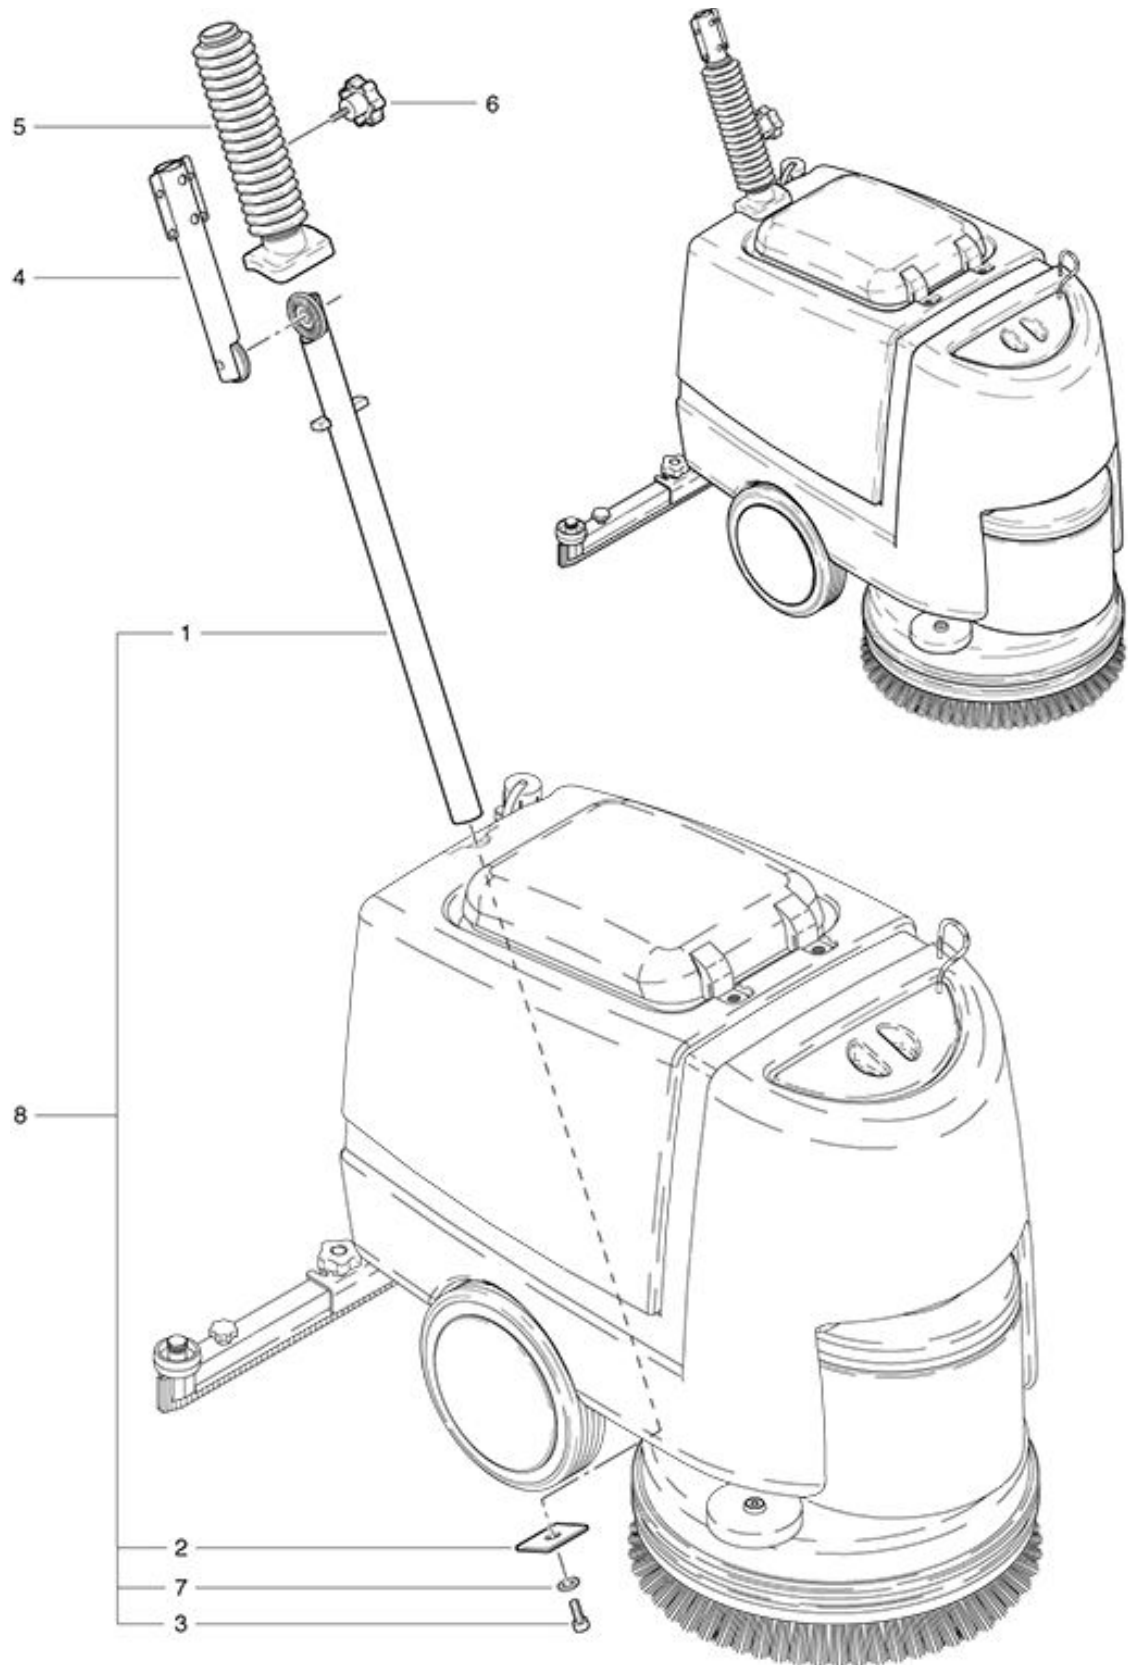

POS	CÓDIGO	DESCRIÇÃO
1	FW000620	Tubo inferior do punho RA 430E
2	FW000621	Placa de Fixação RA 430E
3	FW000408	Parafuso Allen M10 x 8
4	FW000409	Tubo superior punho RA 430E/430B
5	FW000410	Capa de Proteção Tubo RA 430E/430B
6	FW000411	Manípulo Ø 62 / M 8
7	FW000412	Arruela serrilhada 10mm
8	FW000413	Conjunto tubo inferior do cabo RA 430