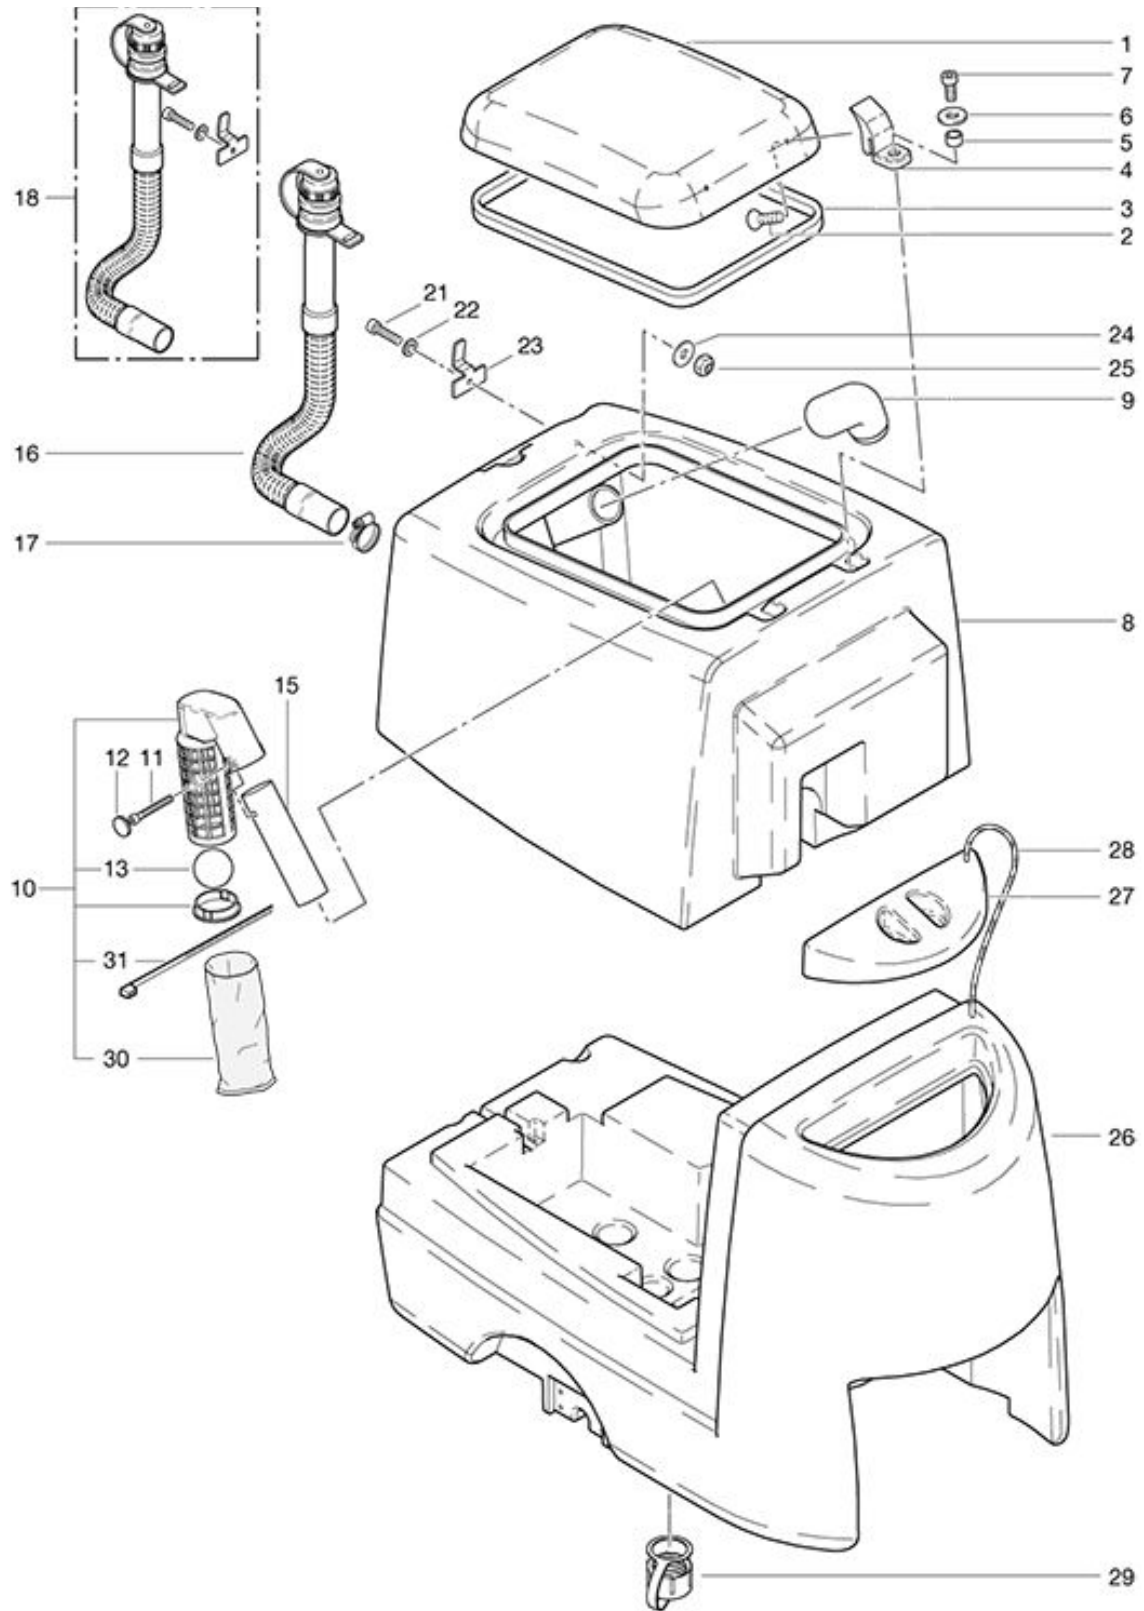

POS	CÓDIGO	DESCRIÇÃO
1	FW000422	ALAVANCA DO RODO RA 430E/430B
2	70007003	Parf Sext M6 x 16 ZN CL 8.8
3	P496L000	Arr lisa 6mm ZN
4	70001006	Arr Press 6mm ZN
5	FW000423	Limitador do eixo 10/20/10 c parafuso
6	FW000424	Parf M6 x 10 CP - FC
7	FW000425	Guia da alavanca do rodo RA 430E/430B
8	P496L000	Arr lisa 6mm
9	FW000426	Mola 12,5 x 22 RA 430E/430B
10	FW000427	PINO GUIA MOLA RA 430E/430B
11	20011023	PARF ALLEN CC M6x45 ZN
12	FW000428	MOLA TRAÇÃO 18 x 63 RA 430E/430B
13	19647000	PARF SEXT M6x10 ZN
14	70007003	Parf Sext M6 x 16 ZN CL 8.8
15	FW000429	PARF ALLEN M6x25 INOX
16	FW000430	Suporte da roda RA 430E/430B
17	14127100	PORC SEXT M6 ZN
18	FW000431	PARF SEXT M6x20 ZN
19	43081600	EIXO CPL RA 430
20	FW000432	CHAPA FIXAÇÃO EIXO RA 430E/430B
21	17805500	ANEL ELAST E - 20
22	FW000433	CJ RODA-BUCHA-ROLAM RA 430E/430B
23	30006004	ROLAM 6004 ZZ
24	FW000615	BUCHA 20x3x17,3
25	FW000434	ARR LISA 6x10x2
26	70007003	Parf Sext M6 x 16 ZN CL 8.8
27	53024200	CALOTA RA-530
28	FW000435	SUPTTE RODO RA 430E/430B
29	FW000436	APOIO SUPTTE RODO / LIMITADOR DE ÂNGULO
31	P492K000	PORC SEXT M6 AUTOTR ZN
33	FW000466	CJ ALAVANCA RODO RA 430E/430B