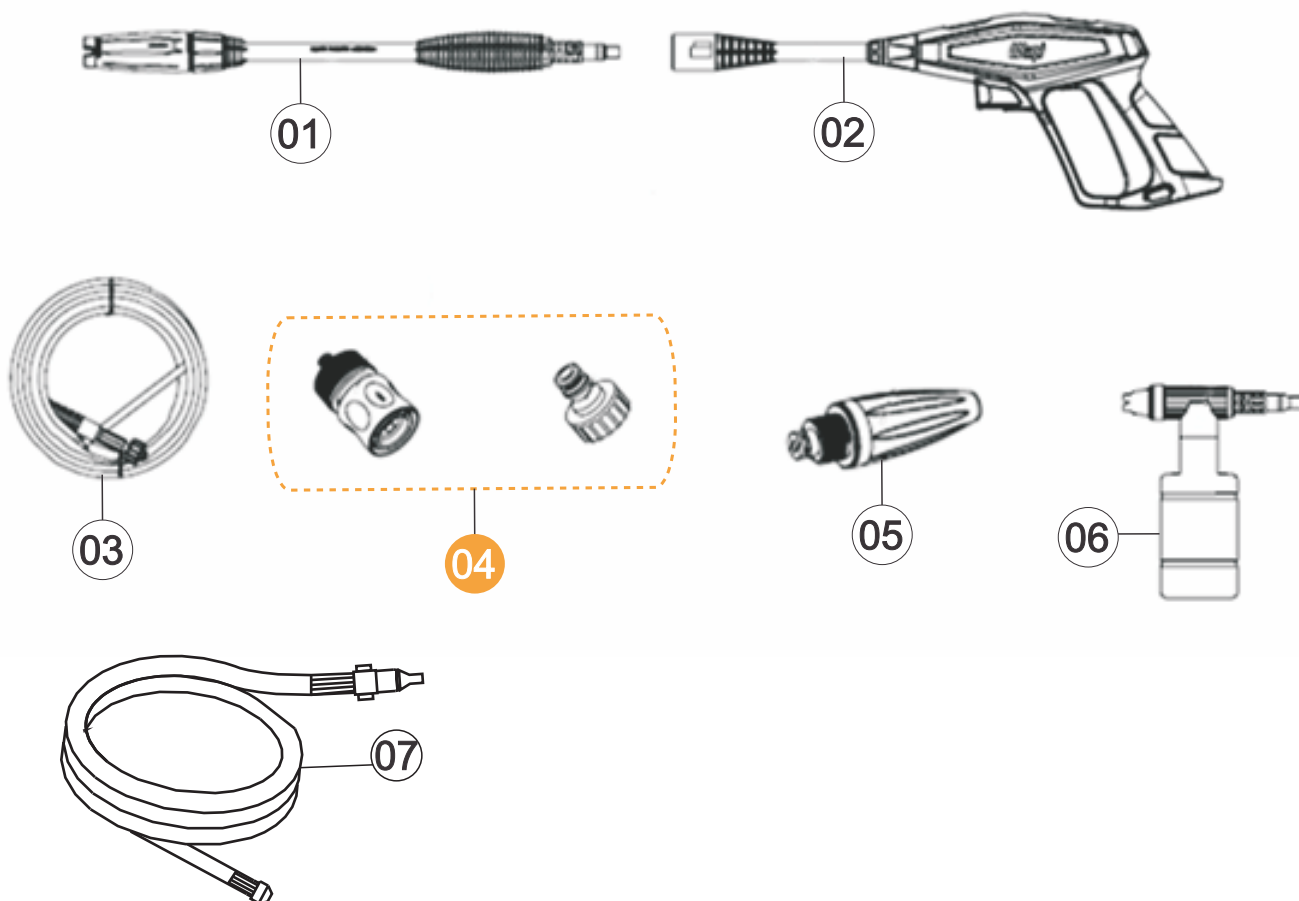

REVISÃO: 04 - AGOSTO/2021
REFERÊNCIA: VEG02.022

Carenagem

Carenagem

POSIÇÃO	CÓDIGO	DESCRIÇÃO DA PEÇA	QUANT.
1	FW004395	ESPELHO FRONTAL AMARELA	1
2	FW004385	GRADE LATERAL DIREITA AMARELA	1
3	FW004386	GRADE LATERAL ESQUERDA AMARELA	1
4	FW004387	CARENAGEM FRONTAL PRETA PREMIER	1
5	FW004306	PARAFUSO 16 X 4,2	9
6	FW004307	PARAFUSO 16 X 2,9	6
10	FW004311	INTERRUPTOR	1
11	FW004312	CAPA DO INTERRUPTOR	1
12	FW004396	CONJUNTO MOTOR BOMBA 127 V 90 BAR	1
12	FW004397	CONJUNTO MOTOR BOMBA 220 V 90 BAR	1
13	FW004315	CARENAGEM MOTOR	1
14	FW004316	TAMPA PROTEÇÃO MOTOR	1
15	FW004317	CAPA DA ALÇA	1
16	FW004318	ALÇA PARA TRANSPORTE	1
17	FW004390	SUORTE DO CABO ELÉTRICO / BICO TURBO	1
18	FW004320	PRENSA CABO	1
19	FW004391	CARENAGEM TRASEIRA AMARELA	1
20	FW004322	RODA	2
21	FW004323	ARRUELA DE ENCOSTO DA RODA	2
22	FW004324	CALOTA AMARELA	2
23	FW004325	ARRUELA LISA M 6	6
24	FW004326	ARRUELA DE PRESSÃO M 6	6
25	FW004327	PARAFUSO ALLEN M 6 X 20	1
26	FW004328	PASSA CABO	1
28	FW004330	ANEL PASSA CABO	1
29	FW004331	CABO ELÉTRICO 20 A 250 V	1
30	FW004332	PARAFUSO 20 X 4,2	16

Motor

POSIÇÃO	CÓDIGO	DESCRIÇÃO DA PEÇA	QUANT.
1	FW005269	KIT BY PASS C/ MICRO SWITCH - PREMIER	1
3	FW004299	FILTRO	1
4	FW004334	CABEÇOTE	1
5	FW004337	PARAFUSO M6 X 65	3
6	FW004336	ARRUELA DE PRESSÃO	7
7	FW004335	ARRUELA LISA	7
8	FW004338	TAMPA DAS VÁLVULAS DE PRESSÃO	1
9	FW004339	PARAFUSO M5 X 12	4
10	FW004353	KIT VALVULA PRESSÃO E SUCÇÃO C/06	6
11	FW004380	KIT VEDAÇÃO	3
12	FW004340	GUIA PISTÃO	1
13	FW004341	O-RING DA FLANGE 57 X 2	1
14	FW004381	KIT PISTÃO C / 03 UNIDADES	3
15	FW004342	KIT ROLAMENTO AXIAL	1
16	FW004343	CAME 9° COM PARAFUSO	1
17	FW004382	CONJUNTO CARTER ENGRENAGEM	1
18	FW004345	O-RING DO MOTOR 63 X 2,2	1
19	FW004383	MOTOR 127V 90 BAR	1
19	FW004384	MOTOR 220V 90 BAR	1
20	FW004348	PARAFUSO M6 X 25	4
21	FW005786	TAMPA VÁLVULA RETENÇÃO C/ O'RING LÍDER/ PREMIER	1