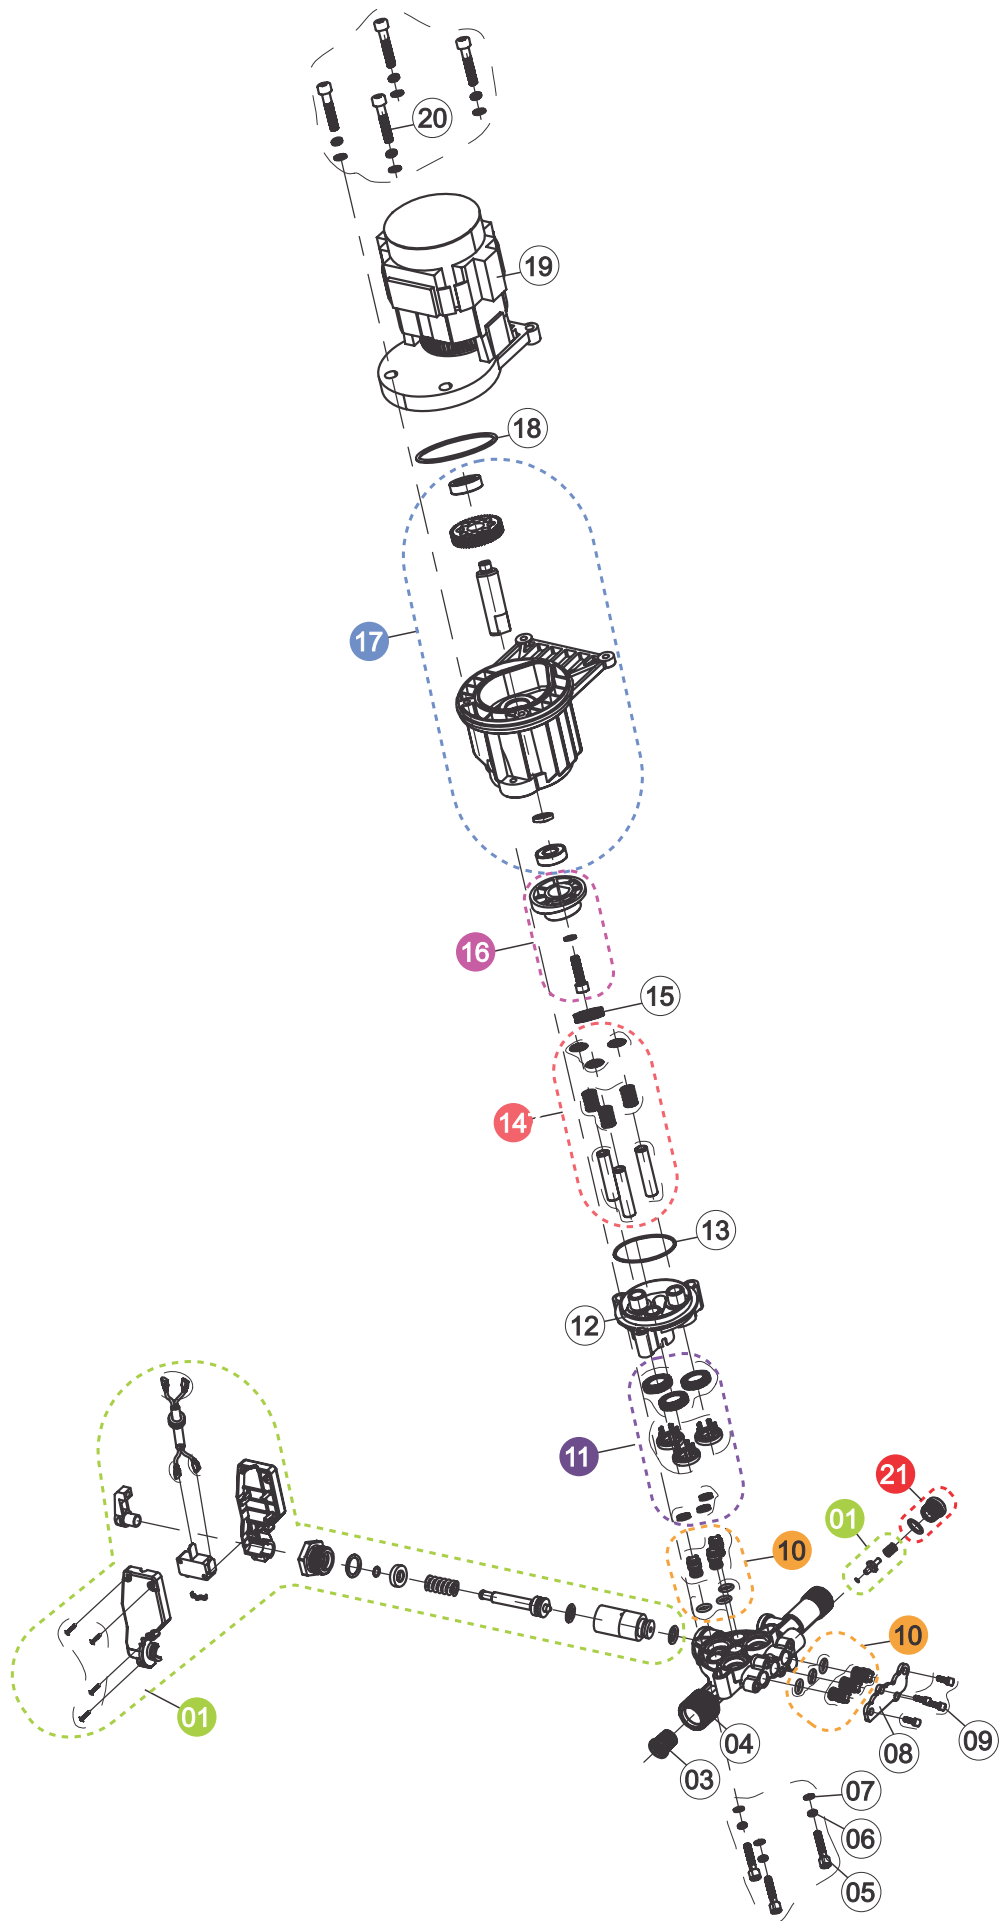

REVISÃO: 04 - AGOSTO/2021
REFERÊNCIA: VEG02.022

Carenagem

Carenagem

POSIÇÃO	CÓDIGO	DESCRIÇÃO DA PEÇA	QUANT.
1	FW004395	ESPELHO FRONTAL AMARELA	1
2	FW004385	GRADE LATERAL DIREITA AMARELA	1
3	FW004386	GRADE LATERAL ESQUERDA AMARELA	1
4	FW004387	CARENAGEM FRONTAL PRETA PREMIER	1
5	FW004306	PARAFUSO 16 X 4,2	9
6	FW004307	PARAFUSO 16 X 2,9	6
10	FW004311	INTERRUPTOR	1
11	FW004312	CAPA DO INTERRUPTOR	1
12	FW004396	CONJUNTO MOTOR BOMBA 127 V 90 BAR	1
12	FW004397	CONJUNTO MOTOR BOMBA 220 V 90 BAR	1
13	FW004315	CARENAGEM MOTOR	1
14	FW004316	TAMPA PROTEÇÃO MOTOR	1
15	FW004317	CAPA DA ALÇA	1
16	FW004318	ALÇA PARA TRANSPORTE	1
17	FW004390	SUORTE DO CABO ELÉTRICO / BICO TURBO	1
18	FW004320	PRENSA CABO	1
19	FW004391	CARENAGEM TRASEIRA AMARELA	1
20	FW004322	RODA	2
21	FW004323	ARRUELA DE ENCOSTO DA RODA	2
22	FW004324	CALOTA AMARELA	2
23	FW004325	ARRUELA LISA M 6	6
24	FW004326	ARRUELA DE PRESSÃO M 6	6
25	FW004327	PARAFUSO ALLEN M 6 X 20	1
26	FW004328	PASSA CABO	1
28	FW004330	ANEL PASSA CABO	1
29	FW004331	CABO ELÉTRICO 20 A 250 V	1
30	FW004332	PARAFUSO 20 X 4,2	16

Motor

POSIÇÃO	CÓDIGO	DESCRIÇÃO DA PEÇA	QUANT.
1	FW005269	KIT BY PASS C/ MICRO SWITCH - PREMIER	1
3	FW004299	FILTRO	1
4	FW004334	CABEÇOTE	1
5	FW004337	PARAFUSO M6 X 65	3
6	FW004336	ARRUELA DE PRESSÃO	7
7	FW004335	ARRUELA LISA	7
8	FW004338	TAMPA DAS VÁLVULAS DE PRESSÃO	1
9	FW004339	PARAFUSO M5 X 12	4
10	FW004353	KIT VALVULA PRESSÃO E SUCÇÃO C/06	6
11	FW004380	KIT VEDAÇÃO	3
12	FW004340	GUIA PISTÃO	1
13	FW004341	O-RING DA FLANGE 57 X 2	1
14	FW004381	KIT PISTÃO C / 03 UNIDADES	3
15	FW004342	KIT ROLAMENTO AXIAL	1
16	FW004343	CAME 9° COM PARAFUSO	1
17	FW004382	CONJUNTO CARTER ENGRENAGEM	1
18	FW004345	O-RING DO MOTOR 63 X 2,2	1
19	FW004383	MOTOR 127V 90 BAR	1
19	FW004384	MOTOR 220V 90 BAR	1
20	FW004348	PARAFUSO M6 X 25	4
21	FW005786	TAMPA VÁLVULA RETENÇÃO C/ O'RING LÍDER/ PREMIER	1