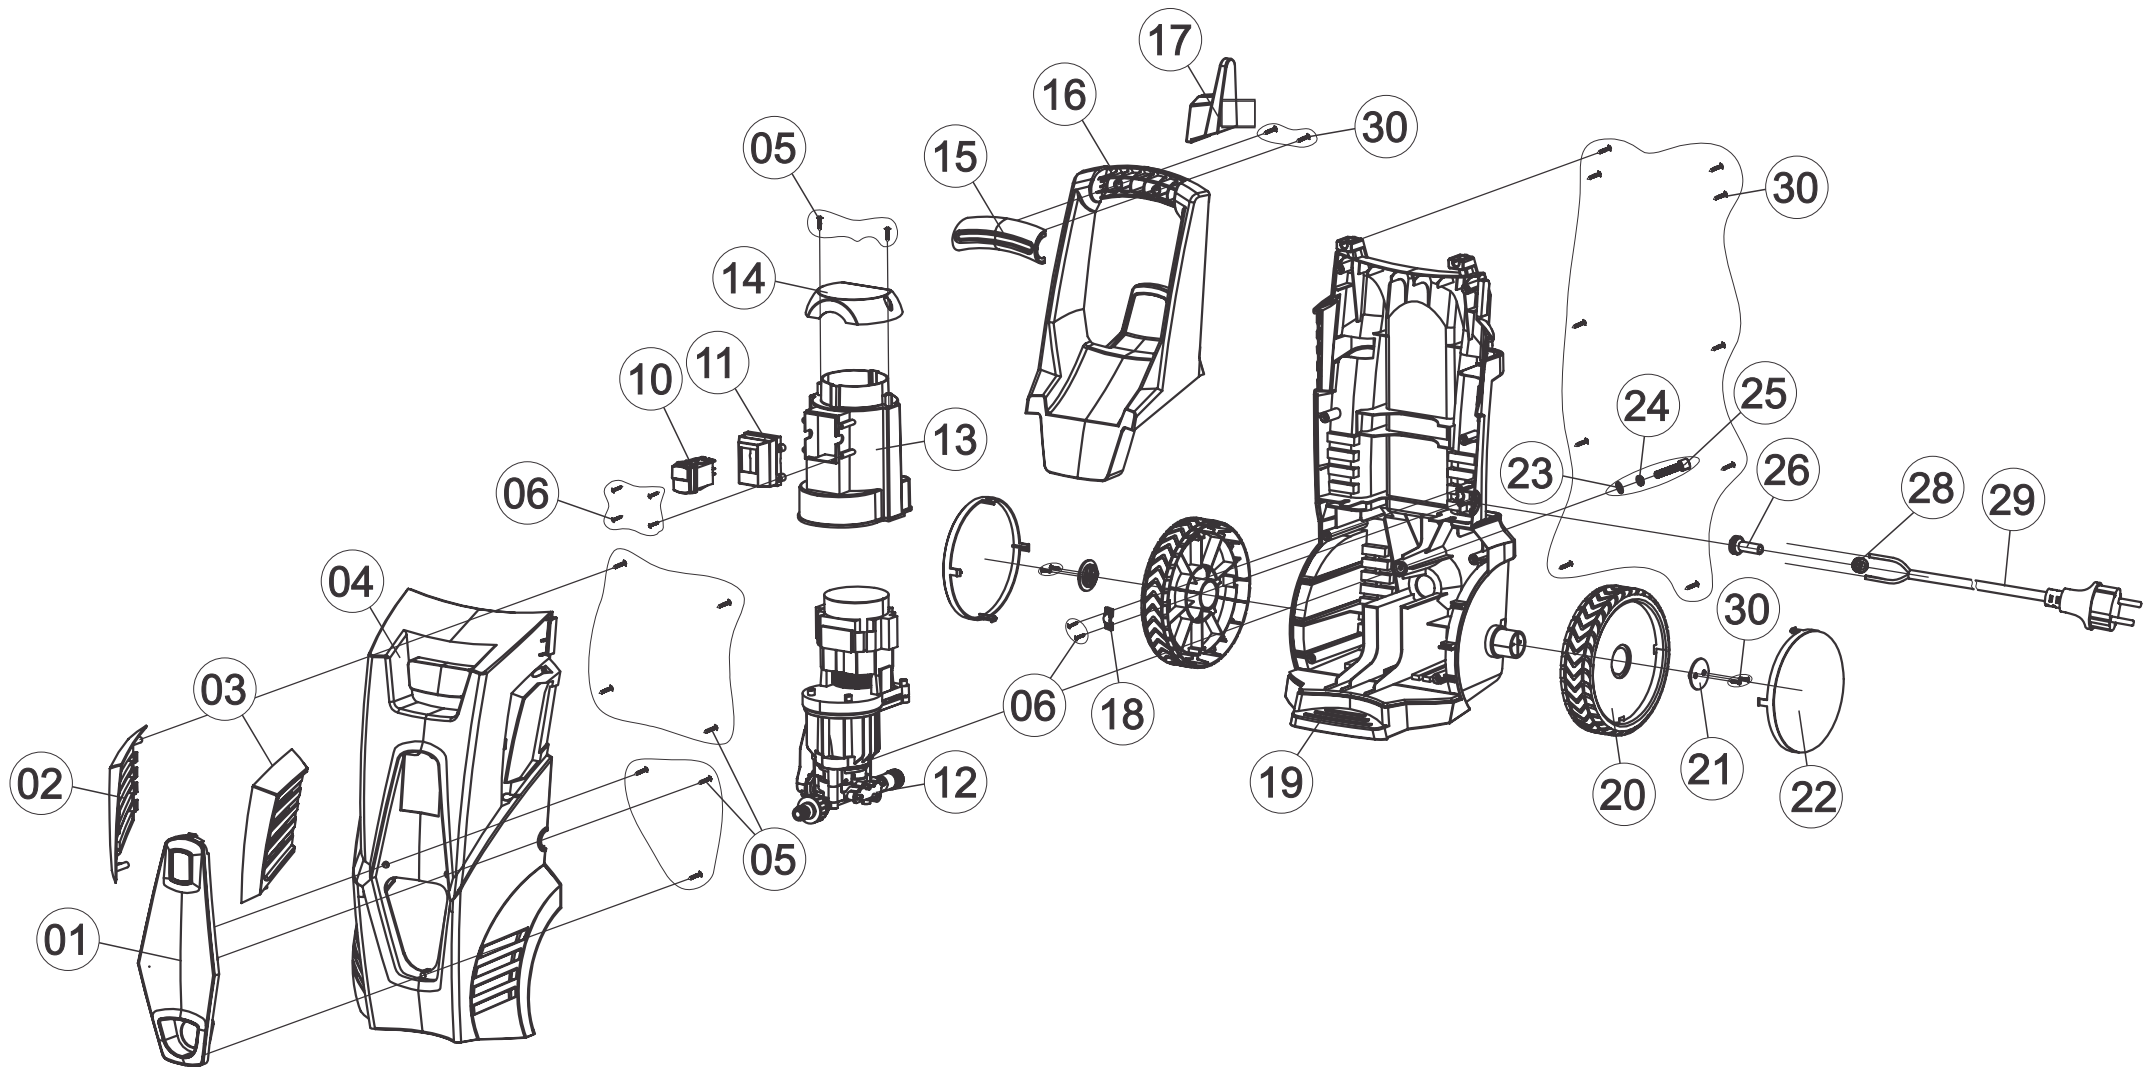

Wap

CATÁLOGO DE PEÇAS PARA REPOSIÇÃO

PREMIER 2600

FW004196 (127V)
FW004197 (220V)

PREMIER ULTRA 2600

FW007662 (127V)
FW007663 (220V)

MANGUEIRA DE
DESOBSTRUÇÃO

LAVADORA DE ALTA PRESSÃO PREMIER 2600
DESOBSTRUIDORA DE ALTA PRESSÃO PREMIER ULTRA 2600

REVISÃO: 04 - AGOSTO/2021
REFERÊNCIA: VEG02.022

Carenagem

Carenagem

POSIÇÃO	CÓDIGO	DESCRIÇÃO DA PEÇA	QUANT.
1	FW004395	ESPELHO FRONTAL AMARELA	1
2	FW004385	GRADE LATERAL DIREITA AMARELA	1
3	FW004386	GRADE LATERAL ESQUERDA AMARELA	1
4	FW004387	CARENAGEM FRONTAL PRETA PREMIER	1
5	FW004306	PARAFUSO 16 X 4,2	9
6	FW004307	PARAFUSO 16 X 2,9	6
10	FW004311	INTERRUPTOR	1
11	FW004312	CAPA DO INTERRUPTOR	1
12	FW004396	CONJUNTO MOTOR BOMBA 127 V 90 BAR	1
12	FW004397	CONJUNTO MOTOR BOMBA 220 V 90 BAR	1
13	FW004315	CARENAGEM MOTOR	1
14	FW004316	TAMPA PROTEÇÃO MOTOR	1
15	FW004317	CAPA DA ALÇA	1
16	FW004318	ALÇA PARA TRANSPORTE	1
17	FW004390	SUORTE DO CABO ELÉTRICO / BICO TURBO	1
18	FW004320	PRENSA CABO	1
19	FW004391	CARENAGEM TRASEIRA AMARELA	1
20	FW004322	RODA	2
21	FW004323	ARRUELA DE ENCOSTO DA RODA	2
22	FW004324	CALOTA AMARELA	2
23	FW004325	ARRUELA LISA M 6	6
24	FW004326	ARRUELA DE PRESSÃO M 6	6
25	FW004327	PARAFUSO ALLEN M 6 X 20	1
26	FW004328	PASSA CABO	1
28	FW004330	ANEL PASSA CABO	1
29	FW004331	CABO ELÉTRICO 20 A 250 V	1
30	FW004332	PARAFUSO 20 X 4,2	16