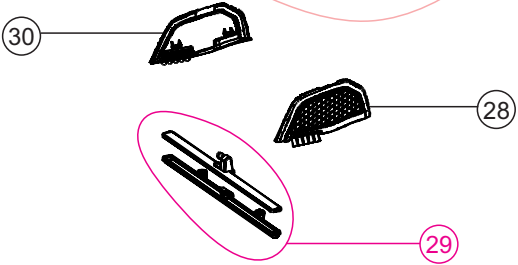

Wap

CATÁLOGO DE PEÇAS PARA REPOSIÇÃO

EXTRATORA VERTICAL ELÉTRICA COMFORT/POWER CLEANER

FW007119 (127V)
FW007120 (220V)
FW007228 (127V)
FW007229 (220V)

REVISÃO: 05 - JUNHO/2022
REFERÊNCIA: VEG02.079

Vista Explodida

Vista Explodida

POS	CÓDIGO	DESCRIÇÃO	QUANT.
22	FW007166	TAMPA SUPERIOR COM INTERRUPTOR - PRETO	1
	FW007167	TAMPA SUPERIOR COM INTERRUPTOR - BRANCO	
23	FW007168	KIT VALVULA DE ÁGUA SUJA	1
24	FW007169	KIT MOTOR ENGRENAGEM/ESCOVA 127V - CPL	1
	FW007227	KIT MOTOR ENGRENAGEM/ESCOVA 220V - CPL	
25	FW007170	CORREIA	1
26	FW007171	KIT RODA COM EIXO	1
27	FW007172	SUORTE FIXAÇÃO	1
28	FW007173	ESCOVA LATERAL ESQUERDA - PRETO	1
	FW007174	ESCOVA LATERAL ESQUERDA - BRANCO	
29	FW007175	BICO DE PULVERIZAÇÃO	1
30	FW007176	ESCOVA LATERAL DIREITA - PRETO	1
	FW007177	ESCOVA LATERAL DIREITA - BRANCO	
31	FW007179	BASE CHASSI - CPL - CINZA	1