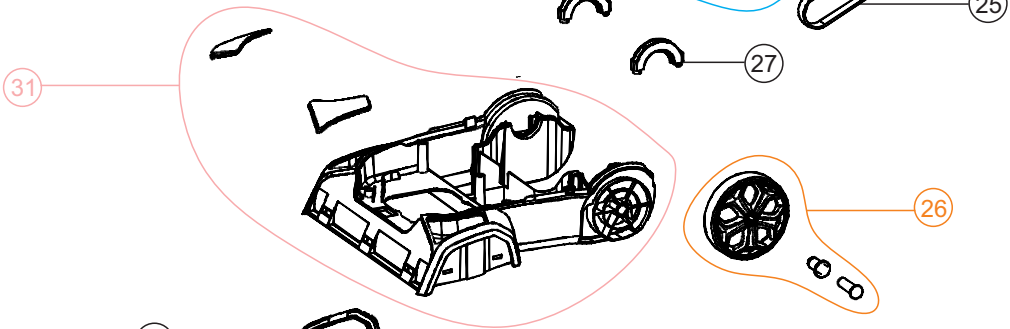

Wap

CATÁLOGO DE PEÇAS PARA REPOSIÇÃO

EXTRATORA VERTICAL ELÉTRICA COMFORT/POWER CLEANER

FW007119 (127V)
FW007120 (220V)
FW007228 (127V)
FW007229 (220V)

REVISÃO: 05 - JUNHO/2022
REFERÊNCIA: VEG02.079

Vista Explodida

POS	CÓDIGO	DESCRIÇÃO	QUANT.
1	FW007140	HASTE COMPLETA - PRETO	1
	FW007141	HASTE COMPLETA - BRANCO	
1A	FW008942	PARAFUSO DE FIXAÇÃO DA HASTE	2
2	FW007142	CABO ELÉTRICO 2x1mm	1
	FW007145	CABO ELÉTRICO 2x0,75mm	
3	FW007143	SUPORE TANQUE ÁGUA LIMPA	1
4	FW007144	KIT MANGUEIRAS	1
6	FW007146	PROTETOR INFERIOR DO MOTOR - CPL	1
7	FW007147	SUPORE CABO ELÉTRICO	1
8	FW007148	CARENAGEM TRASEIRA - PRETO	1
	FW007149	CARENAGEM TRASEIRA - BRANCO	
9	FW008085	MOTOR 127V	1
	FW008086	MOTOR 220V	
10	FW007152	KIT BORRACHA VEDAÇÃO MOTOR	1
11	FW007153	BOMBA DE ÁGUA 127V	1
	FW007154	BOMBA DE ÁGUA 220V	
12	FW007155	PROTETOR SUPERIOR DO MOTOR - CPL	1
13	FW007156	KIT VÁLVULA DE ÁGUA LIMPA	1
14	FW007157	VEDAÇÃO TANQUE ÁGUA LIMPA	1
15	FW007158	TAMPA SAÍDA DUTO DE AR	1
16	FW007159	KIT INTERRUPTOR + TAMPA	1
17	FW007160	ACIONADOR DO INTERRUPTOR	1
18	FW007161	CARENAGEM FRONTAL - PRETO	1
	FW007162	CARENAGEM FRONTAL - BRANCO	
19	FW007163	SUPORE TANQUE ÁGUA SUJA	1
20	FW007164	CONEXÃO DA MANGUEIRA DE SUÇÃO	1
21	FW007165	MANGUEIRA DE SUÇÃO	1

Vista Explodida

POS	CÓDIGO	DESCRIÇÃO	QUANT.
22	FW007166	TAMPA SUPERIOR COM INTERRUPTOR - PRETO	1
	FW007167	TAMPA SUPERIOR COM INTERRUPTOR - BRANCO	
23	FW007168	KIT VALVULA DE ÁGUA SUJA	1
24	FW007169	KIT MOTOR ENGRENAGEM/ESCOVA 127V - CPL	1
	FW007227	KIT MOTOR ENGRENAGEM/ESCOVA 220V - CPL	
25	FW007170	CORREIA	1
26	FW007171	KIT RODA COM EIXO	1
27	FW007172	SUORTE FIXAÇÃO	1
28	FW007173	ESCOVA LATERAL ESQUERDA - PRETO	1
	FW007174	ESCOVA LATERAL ESQUERDA - BRANCO	
29	FW007175	BICO DE PULVERIZAÇÃO	1
30	FW007176	ESCOVA LATERAL DIREITA - PRETO	1
	FW007177	ESCOVA LATERAL DIREITA - BRANCO	
31	FW007179	BASE CHASSI - CPL - CINZA	1