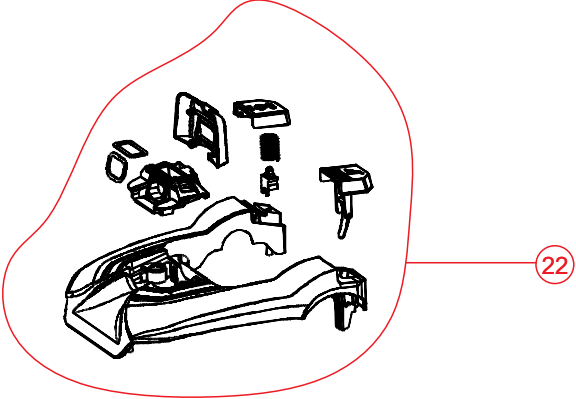

Wap

CATÁLOGO DE PEÇAS PARA REPOSIÇÃO

EXTRATORA VERTICAL ELÉTRICA COMFORT/POWER CLEANER

FW007119 (127V)
FW007120 (220V)
FW007228 (127V)
FW007229 (220V)

REVISÃO: 05 - JUNHO/2022
REFERÊNCIA: VEG02.079

Vista Explodida

POS	CÓDIGO	DESCRIÇÃO	QUANT.
1	FW007140	HASTE COMPLETA - PRETO	1
	FW007141	HASTE COMPLETA - BRANCO	
1A	FW008942	PARAFUSO DE FIXAÇÃO DA HASTE	2
2	FW007142	CABO ELÉTRICO 2x1mm	1
	FW007145	CABO ELÉTRICO 2x0,75mm	
3	FW007143	SUPORE TANQUE ÁGUA LIMPA	1
4	FW007144	KIT MANGUEIRAS	1
6	FW007146	PROTETOR INFERIOR DO MOTOR - CPL	1
7	FW007147	SUPORE CABO ELÉTRICO	1
8	FW007148	CARENAGEM TRASEIRA - PRETO	1
	FW007149	CARENAGEM TRASEIRA - BRANCO	
9	FW008085	MOTOR 127V	1
	FW008086	MOTOR 220V	
10	FW007152	KIT BORRACHA VEDAÇÃO MOTOR	1
11	FW007153	BOMBA DE ÁGUA 127V	1
	FW007154	BOMBA DE ÁGUA 220V	
12	FW007155	PROTETOR SUPERIOR DO MOTOR - CPL	1
13	FW007156	KIT VÁLVULA DE ÁGUA LIMPA	1
14	FW007157	VEDAÇÃO TANQUE ÁGUA LIMPA	1
15	FW007158	TAMPA SAÍDA DUTO DE AR	1
16	FW007159	KIT INTERRUPTOR + TAMPA	1
17	FW007160	ACIONADOR DO INTERRUPTOR	1
18	FW007161	CARENAGEM FRONTAL - PRETO	1
	FW007162	CARENAGEM FRONTAL - BRANCO	
19	FW007163	SUPORE TANQUE ÁGUA SUJA	1
20	FW007164	CONEXÃO DA MANGUEIRA DE SUÇÃO	1
21	FW007165	MANGUEIRA DE SUÇÃO	1

Vista Explodida

POS	CÓDIGO	DESCRIÇÃO	QUANT.
22	FW007166	TAMPA SUPERIOR COM INTERRUPTOR - PRETO	1
	FW007167	TAMPA SUPERIOR COM INTERRUPTOR - BRANCO	
23	FW007168	KIT VALVULA DE ÁGUA SUJA	1
24	FW007169	KIT MOTOR ENGRENAGEM/ESCOVA 127V - CPL	1
	FW007227	KIT MOTOR ENGRENAGEM/ESCOVA 220V - CPL	
25	FW007170	CORREIA	1
26	FW007171	KIT RODA COM EIXO	1
27	FW007172	SUORTE FIXAÇÃO	1
28	FW007173	ESCOVA LATERAL ESQUERDA - PRETO	1
	FW007174	ESCOVA LATERAL ESQUERDA - BRANCO	
29	FW007175	BICO DE PULVERIZAÇÃO	1
30	FW007176	ESCOVA LATERAL DIREITA - PRETO	1
	FW007177	ESCOVA LATERAL DIREITA - BRANCO	
31	FW007179	BASE CHASSI - CPL - CINZA	1