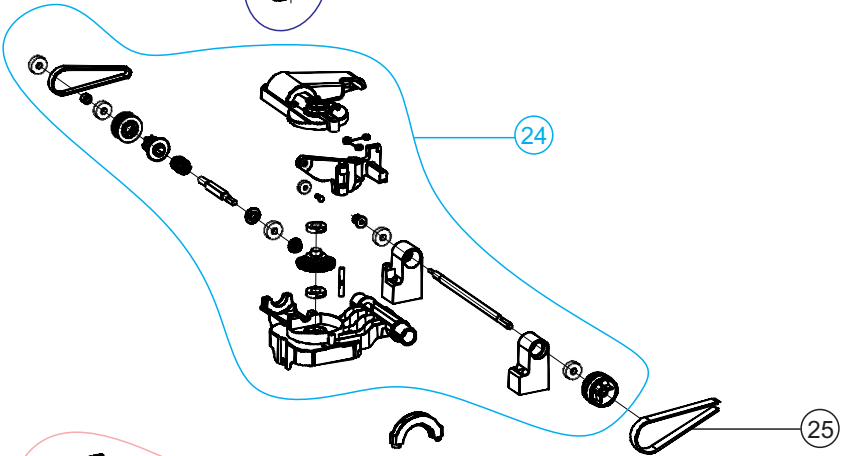

Wap

CATÁLOGO DE PEÇAS PARA REPOSIÇÃO

EXTRATORA VERTICAL ELÉTRICA COMFORT/POWER CLEANER

FW007119 (127V)
FW007120 (220V)
FW007228 (127V)
FW007229 (220V)

REVISÃO: 05 - JUNHO/2022
REFERÊNCIA: VEG02.079

Vista Explodida

POS	CÓDIGO	DESCRIÇÃO	QUANT.
1	FW007140	HASTE COMPLETA - PRETO	1
	FW007141	HASTE COMPLETA - BRANCO	
1A	FW008942	PARAFUSO DE FIXAÇÃO DA HASTE	2
2	FW007142	CABO ELÉTRICO 2x1mm	1
	FW007145	CABO ELÉTRICO 2x0,75mm	
3	FW007143	SUPORE TANQUE ÁGUA LIMPA	1
4	FW007144	KIT MANGUEIRAS	1
6	FW007146	PROTETOR INFERIOR DO MOTOR - CPL	1
7	FW007147	SUPORE CABO ELÉTRICO	1
8	FW007148	CARENAGEM TRASEIRA - PRETO	1
	FW007149	CARENAGEM TRASEIRA - BRANCO	
9	FW008085	MOTOR 127V	1
	FW008086	MOTOR 220V	
10	FW007152	KIT BORRACHA VEDAÇÃO MOTOR	1
11	FW007153	BOMBA DE ÁGUA 127V	1
	FW007154	BOMBA DE ÁGUA 220V	
12	FW007155	PROTETOR SUPERIOR DO MOTOR - CPL	1
13	FW007156	KIT VÁLVULA DE ÁGUA LIMPA	1
14	FW007157	VEDAÇÃO TANQUE ÁGUA LIMPA	1
15	FW007158	TAMPA SAÍDA DUTO DE AR	1
16	FW007159	KIT INTERRUPTOR + TAMPA	1
17	FW007160	ACIONADOR DO INTERRUPTOR	1
18	FW007161	CARENAGEM FRONTAL - PRETO	1
	FW007162	CARENAGEM FRONTAL - BRANCO	
19	FW007163	SUPORE TANQUE ÁGUA SUJA	1
20	FW007164	CONEXÃO DA MANGUEIRA DE SUÇÃO	1
21	FW007165	MANGUEIRA DE SUÇÃO	1

Vista Explodida

POS	CÓDIGO	DESCRIÇÃO	QUANT.
22	FW007166	TAMPA SUPERIOR COM INTERRUPTOR - PRETO	1
	FW007167	TAMPA SUPERIOR COM INTERRUPTOR - BRANCO	
23	FW007168	KIT VALVULA DE ÁGUA SUJA	1
24	FW007169	KIT MOTOR ENGRENAGEM/ESCOVA 127V - CPL	1
	FW007227	KIT MOTOR ENGRENAGEM/ESCOVA 220V - CPL	
25	FW007170	CORREIA	1
26	FW007171	KIT RODA COM EIXO	1
27	FW007172	SUORTE FIXAÇÃO	1
28	FW007173	ESCOVA LATERAL ESQUERDA - PRETO	1
	FW007174	ESCOVA LATERAL ESQUERDA - BRANCO	
29	FW007175	BICO DE PULVERIZAÇÃO	1
30	FW007176	ESCOVA LATERAL DIREITA - PRETO	1
	FW007177	ESCOVA LATERAL DIREITA - BRANCO	
31	FW007179	BASE CHASSI - CPL - CINZA	1