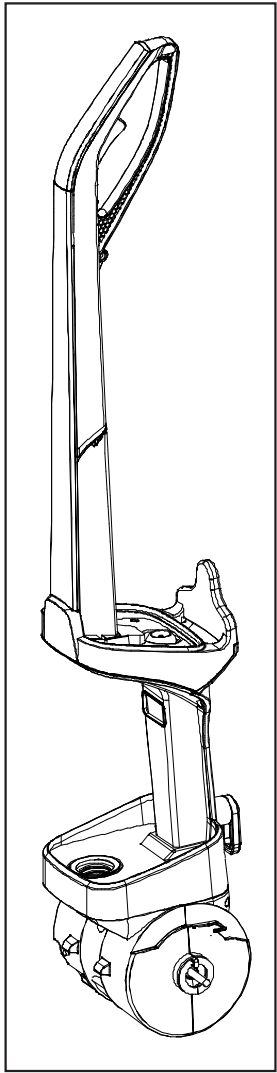

Wap

CATÁLOGO DE PEÇAS PARA REPOSIÇÃO

EXTRATORA VERTICAL ELÉTRICA COMFORT/POWER CLEANER

FW007119 (127V)
FW007120 (220V)
FW007228 (127V)
FW007229 (220V)

REVISÃO: 05 - JUNHO/2022
REFERÊNCIA: VEG02.079

Vista Explodida

POS	CÓDIGO	DESCRIÇÃO	QUANT.
1	FW007140	HASTE COMPLETA - PRETO	1
	FW007141	HASTE COMPLETA - BRANCO	
1A	FW008942	PARAFUSO DE FIXAÇÃO DA HASTE	2
2	FW007142	CABO ELÉTRICO 2x1mm	1
	FW007145	CABO ELÉTRICO 2x0,75mm	
3	FW007143	SUPORE TANQUE ÁGUA LIMPA	1
4	FW007144	KIT MANGUEIRAS	1
6	FW007146	PROTETOR INFERIOR DO MOTOR - CPL	1
7	FW007147	SUPORE CABO ELÉTRICO	1
8	FW007148	CARENAGEM TRASEIRA - PRETO	1
	FW007149	CARENAGEM TRASEIRA - BRANCO	
9	FW008085	MOTOR 127V	1
	FW008086	MOTOR 220V	
10	FW007152	KIT BORRACHA VEDAÇÃO MOTOR	1
11	FW007153	BOMBA DE ÁGUA 127V	1
	FW007154	BOMBA DE ÁGUA 220V	
12	FW007155	PROTETOR SUPERIOR DO MOTOR - CPL	1
13	FW007156	KIT VÁLVULA DE ÁGUA LIMPA	1
14	FW007157	VEDAÇÃO TANQUE ÁGUA LIMPA	1
15	FW007158	TAMPA SAÍDA DUTO DE AR	1
16	FW007159	KIT INTERRUPTOR + TAMPA	1
17	FW007160	ACIONADOR DO INTERRUPTOR	1
18	FW007161	CARENAGEM FRONTAL - PRETO	1
	FW007162	CARENAGEM FRONTAL - BRANCO	
19	FW007163	SUPORE TANQUE ÁGUA SUJA	1
20	FW007164	CONEXÃO DA MANGUEIRA DE SUÇÃO	1
21	FW007165	MANGUEIRA DE SUÇÃO	1

Vista Explodida

POS	CÓDIGO	DESCRIÇÃO	QUANT.
22	FW007166	TAMPA SUPERIOR COM INTERRUPTOR - PRETO	1
	FW007167	TAMPA SUPERIOR COM INTERRUPTOR - BRANCO	
23	FW007168	KIT VALVULA DE ÁGUA SUJA	1
24	FW007169	KIT MOTOR ENGRENAGEM/ESCOVA 127V - CPL	1
	FW007227	KIT MOTOR ENGRENAGEM/ESCOVA 220V - CPL	
25	FW007170	CORREIA	1
26	FW007171	KIT RODA COM EIXO	1
27	FW007172	SUORTE FIXAÇÃO	1
28	FW007173	ESCOVA LATERAL ESQUERDA - PRETO	1
	FW007174	ESCOVA LATERAL ESQUERDA - BRANCO	
29	FW007175	BICO DE PULVERIZAÇÃO	1
30	FW007176	ESCOVA LATERAL DIREITA - PRETO	1
	FW007177	ESCOVA LATERAL DIREITA - BRANCO	
31	FW007179	BASE CHASSI - CPL - CINZA	1