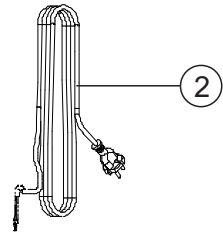

Wap

CATÁLOGO DE PEÇAS PARA REPOSIÇÃO

EXTRATORA VERTICAL ELÉTRICA COMFORT/POWER CLEANER

FW007119 (127V)
FW007120 (220V)
FW007228 (127V)
FW007229 (220V)

REVISÃO: 05 - JUNHO/2022
REFERÊNCIA: VEG02.079

Vista Explodida

POS	CÓDIGO	DESCRIÇÃO	QUANT.
1	FW007140	HASTE COMPLETA - PRETO	1
	FW007141	HASTE COMPLETA - BRANCO	
1A	FW008942	PARAFUSO DE FIXAÇÃO DA HASTE	2
2	FW007142	CABO ELÉTRICO 2x1mm	1
	FW007145	CABO ELÉTRICO 2x0,75mm	
3	FW007143	SUPORE TANQUE ÁGUA LIMPA	1
4	FW007144	KIT MANGUEIRAS	1
6	FW007146	PROTETOR INFERIOR DO MOTOR - CPL	1
7	FW007147	SUPORE CABO ELÉTRICO	1
8	FW007148	CARENAGEM TRASEIRA - PRETO	1
	FW007149	CARENAGEM TRASEIRA - BRANCO	
9	FW008085	MOTOR 127V	1
	FW008086	MOTOR 220V	
10	FW007152	KIT BORRACHA VEDAÇÃO MOTOR	1
11	FW007153	BOMBA DE ÁGUA 127V	1
	FW007154	BOMBA DE ÁGUA 220V	
12	FW007155	PROTETOR SUPERIOR DO MOTOR - CPL	1
13	FW007156	KIT VÁLVULA DE ÁGUA LIMPA	1
14	FW007157	VEDAÇÃO TANQUE ÁGUA LIMPA	1
15	FW007158	TAMPA SAÍDA DUTO DE AR	1
16	FW007159	KIT INTERRUPTOR + TAMPA	1
17	FW007160	ACIONADOR DO INTERRUPTOR	1
18	FW007161	CARENAGEM FRONTAL - PRETO	1
	FW007162	CARENAGEM FRONTAL - BRANCO	
19	FW007163	SUPORE TANQUE ÁGUA SUJA	1
20	FW007164	CONEXÃO DA MANGUEIRA DE SUÇÃO	1
21	FW007165	MANGUEIRA DE SUÇÃO	1

Vista Explodida

POS	CÓDIGO	DESCRIÇÃO	QUANT.
22	FW007166	TAMPA SUPERIOR COM INTERRUPTOR - PRETO	1
	FW007167	TAMPA SUPERIOR COM INTERRUPTOR - BRANCO	
23	FW007168	KIT VALVULA DE ÁGUA SUJA	1
24	FW007169	KIT MOTOR ENGRENAGEM/ESCOVA 127V - CPL	1
	FW007227	KIT MOTOR ENGRENAGEM/ESCOVA 220V - CPL	
25	FW007170	CORREIA	1
26	FW007171	KIT RODA COM EIXO	1
27	FW007172	SUORTE FIXAÇÃO	1
28	FW007173	ESCOVA LATERAL ESQUERDA - PRETO	1
	FW007174	ESCOVA LATERAL ESQUERDA - BRANCO	
29	FW007175	BICO DE PULVERIZAÇÃO	1
30	FW007176	ESCOVA LATERAL DIREITA - PRETO	1
	FW007177	ESCOVA LATERAL DIREITA - BRANCO	
31	FW007179	BASE CHASSI - CPL - CINZA	1