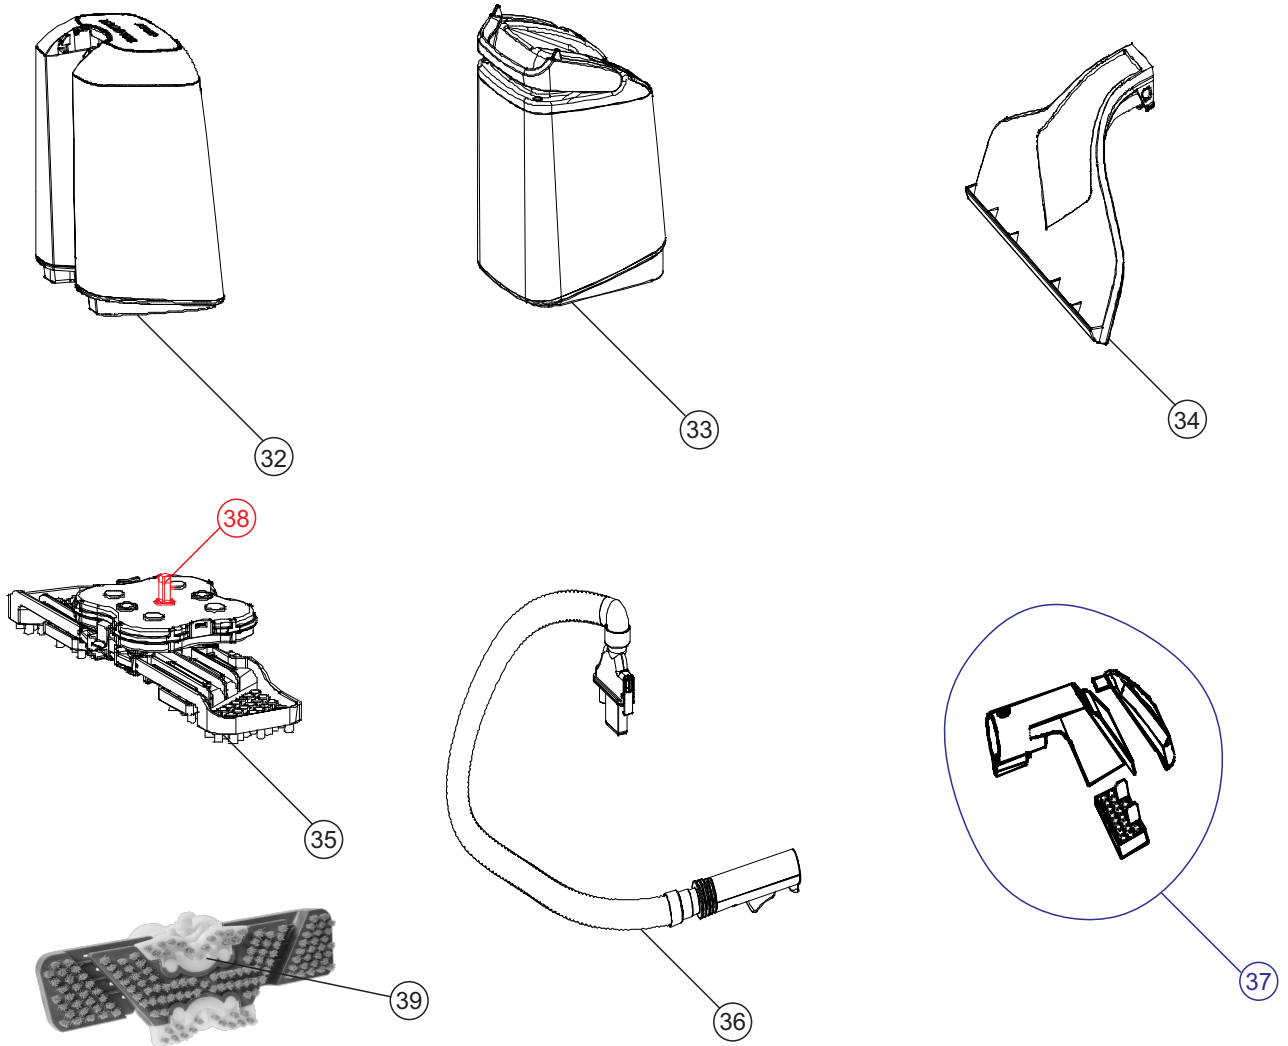

Vista Explodida

POS	CÓDIGO	DESCRIÇÃO	QUANT.
32	FW007180	RECIPIENTE ÁGUA LIMPA - CPL	1
33	FW007181	RECIPIENTE ÁGUA SUJA - CPL	1
34	FW007182	BICO MULTIPLO	1
35	FW007183	KIT ESCOVA	1
36	FW007184	MANGUEIRA DE ASPIRAÇÃO - CPL	1
37	FW007185	BICO ESCOVA - CPL	1
38	FW007186	PINO FIXAÇÃO KIT ESCOVA	1
39	FW008490	ESCOVA PARA PISO FRIO	1
*	FW007122	CX WAP COMFORT CLEANER	1
	FW007230	CX WAP POWER CLEANER	
*	FW007469	MANUAL DE INSTR WAP POWER CLEANER	1
	FW007121	MANUAL DE INSTR WAP COMFORT CLEANER	
*	ECB00022	ETIQ C. BAR WAP COMFORT CLEANER 127V	1
	ECB00023	ETIQ C. BAR WAP COMFORT CLEANER 220V	
*	ECB00024	ETIQ C. BAR WAP POWER CLEANER 127V	1
	ECB00025	ETIQ C. BAR WAP POWER CLEANER 220V