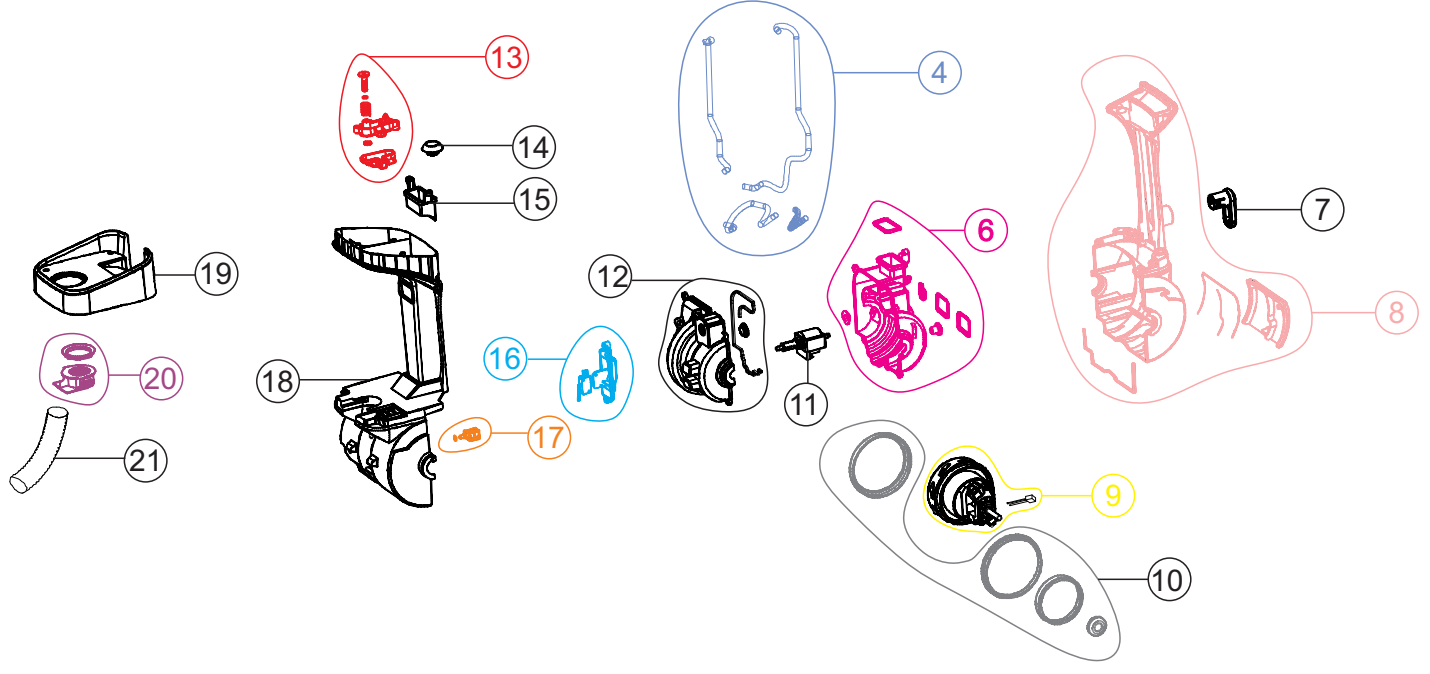

Wap

CATÁLOGO DE PEÇAS PARA REPOSIÇÃO

EXTRATORA VERTICAL ELÉTRICA COMFORT/POWER CLEANER

FW007119 (127V)
FW007120 (220V)
FW007228 (127V)
FW007229 (220V)

REVISÃO: 05 - JUNHO/2022
REFERÊNCIA: VEG02.079

Vista Explodida

POS	CÓDIGO	DESCRIÇÃO	QUANT.
1	FW007140	HASTE COMPLETA - PRETO	1
	FW007141	HASTE COMPLETA - BRANCO	
1A	FW008942	PARAFUSO DE FIXAÇÃO DA HASTE	2
2	FW007142	CABO ELÉTRICO 2x1mm	1
	FW007145	CABO ELÉTRICO 2x0,75mm	
3	FW007143	SUPORE TANQUE ÁGUA LIMPA	1
4	FW007144	KIT MANGUEIRAS	1
6	FW007146	PROTETOR INFERIOR DO MOTOR - CPL	1
7	FW007147	SUPORE CABO ELÉTRICO	1
8	FW007148	CARENAGEM TRASEIRA - PRETO	1
	FW007149	CARENAGEM TRASEIRA - BRANCO	
9	FW008085	MOTOR 127V	1
	FW008086	MOTOR 220V	
10	FW007152	KIT BORRACHA VEDAÇÃO MOTOR	1
11	FW007153	BOMBA DE ÁGUA 127V	1
	FW007154	BOMBA DE ÁGUA 220V	
12	FW007155	PROTETOR SUPERIOR DO MOTOR - CPL	1
13	FW007156	KIT VÁLVULA DE ÁGUA LIMPA	1
14	FW007157	VEDAÇÃO TANQUE ÁGUA LIMPA	1
15	FW007158	TAMPA SAÍDA DUTO DE AR	1
16	FW007159	KIT INTERRUPTOR + TAMPA	1
17	FW007160	ACIONADOR DO INTERRUPTOR	1
18	FW007161	CARENAGEM FRONTAL - PRETO	1
	FW007162	CARENAGEM FRONTAL - BRANCO	
19	FW007163	SUPORE TANQUE ÁGUA SUJA	1
20	FW007164	CONEXÃO DA MANGUEIRA DE SUÇÃO	1
21	FW007165	MANGUEIRA DE SUÇÃO	1

Vista Explodida

POS	CÓDIGO	DESCRIÇÃO	QUANT.
22	FW007166	TAMPA SUPERIOR COM INTERRUPTOR - PRETO	1
	FW007167	TAMPA SUPERIOR COM INTERRUPTOR - BRANCO	
23	FW007168	KIT VALVULA DE ÁGUA SUJA	1
24	FW007169	KIT MOTOR ENGRENAGEM/ESCOVA 127V - CPL	1
	FW007227	KIT MOTOR ENGRENAGEM/ESCOVA 220V - CPL	
25	FW007170	CORREIA	1
26	FW007171	KIT RODA COM EIXO	1
27	FW007172	SUORTE FIXAÇÃO	1
28	FW007173	ESCOVA LATERAL ESQUERDA - PRETO	1
	FW007174	ESCOVA LATERAL ESQUERDA - BRANCO	
29	FW007175	BICO DE PULVERIZAÇÃO	1
30	FW007176	ESCOVA LATERAL DIREITA - PRETO	1
	FW007177	ESCOVA LATERAL DIREITA - BRANCO	
31	FW007179	BASE CHASSI - CPL - CINZA	1