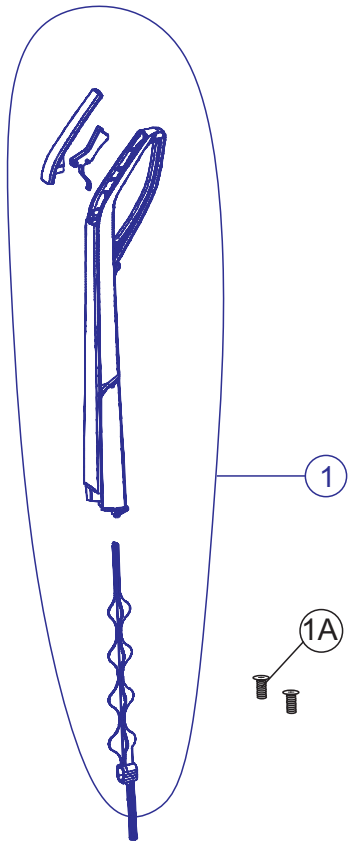

Wap

CATÁLOGO DE PEÇAS PARA REPOSIÇÃO

EXTRATORA VERTICAL ELÉTRICA COMFORT/POWER CLEANER

FW007119 (127V)
FW007120 (220V)
FW007228 (127V)
FW007229 (220V)

REVISÃO: 05 - JUNHO/2022
REFERÊNCIA: VEG02.079

Vista Explodida

POS	CÓDIGO	DESCRIÇÃO	QUANT.
1	FW007140	HASTE COMPLETA - PRETO	1
	FW007141	HASTE COMPLETA - BRANCO	
1A	FW008942	PARAFUSO DE FIXAÇÃO DA HASTE	2
2	FW007142	CABO ELÉTRICO 2x1mm	1
	FW007145	CABO ELÉTRICO 2x0,75mm	
3	FW007143	SUPORE TANQUE ÁGUA LIMPA	1
4	FW007144	KIT MANGUEIRAS	1
6	FW007146	PROTETOR INFERIOR DO MOTOR - CPL	1
7	FW007147	SUPORE CABO ELÉTRICO	1
8	FW007148	CARENAGEM TRASEIRA - PRETO	1
	FW007149	CARENAGEM TRASEIRA - BRANCO	
9	FW008085	MOTOR 127V	1
	FW008086	MOTOR 220V	
10	FW007152	KIT BORRACHA VEDAÇÃO MOTOR	1
11	FW007153	BOMBA DE ÁGUA 127V	1
	FW007154	BOMBA DE ÁGUA 220V	
12	FW007155	PROTETOR SUPERIOR DO MOTOR - CPL	1
13	FW007156	KIT VÁLVULA DE ÁGUA LIMPA	1
14	FW007157	VEDAÇÃO TANQUE ÁGUA LIMPA	1
15	FW007158	TAMPA SAÍDA DUTO DE AR	1
16	FW007159	KIT INTERRUPTOR + TAMPA	1
17	FW007160	ACIONADOR DO INTERRUPTOR	1
18	FW007161	CARENAGEM FRONTAL - PRETO	1
	FW007162	CARENAGEM FRONTAL - BRANCO	
19	FW007163	SUPORE TANQUE ÁGUA SUJA	1
20	FW007164	CONEXÃO DA MANGUEIRA DE SUÇÃO	1
21	FW007165	MANGUEIRA DE SUÇÃO	1

Vista Explodida

POS	CÓDIGO	DESCRIÇÃO	QUANT.
22	FW007166	TAMPA SUPERIOR COM INTERRUPTOR - PRETO	1
	FW007167	TAMPA SUPERIOR COM INTERRUPTOR - BRANCO	
23	FW007168	KIT VALVULA DE ÁGUA SUJA	1
24	FW007169	KIT MOTOR ENGRENAGEM/ESCOVA 127V - CPL	1
	FW007227	KIT MOTOR ENGRENAGEM/ESCOVA 220V - CPL	
25	FW007170	CORREIA	1
26	FW007171	KIT RODA COM EIXO	1
27	FW007172	SUORTE FIXAÇÃO	1
28	FW007173	ESCOVA LATERAL ESQUERDA - PRETO	1
	FW007174	ESCOVA LATERAL ESQUERDA - BRANCO	
29	FW007175	BICO DE PULVERIZAÇÃO	1
30	FW007176	ESCOVA LATERAL DIREITA - PRETO	1
	FW007177	ESCOVA LATERAL DIREITA - BRANCO	
31	FW007179	BASE CHASSI - CPL - CINZA	1