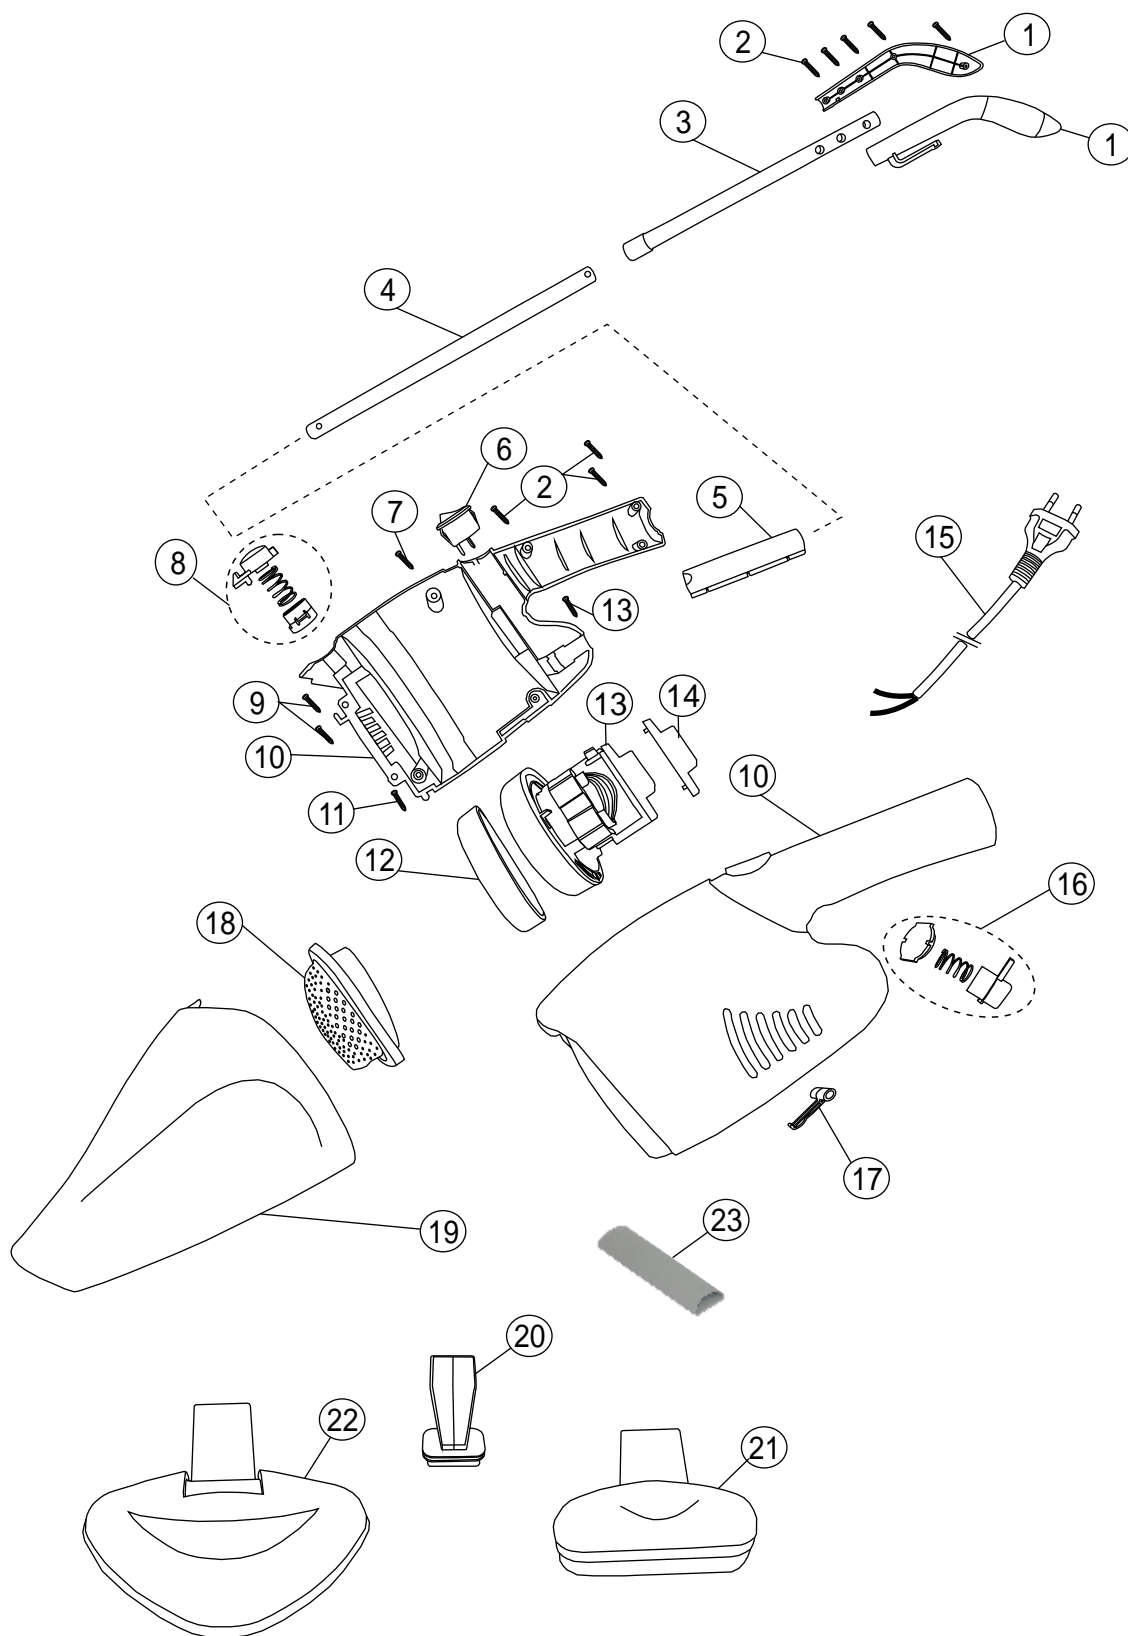

Vista Explodida **POPTECH**

Wap[®]

Marca de Profissional

Setembro 2010
Revisão 03

Posição	Código	Qtd	Descrição
1	20010805	1	CAPA CABO DIR/ESQ ASPO POP TECH PRATA
1	20010806	1	CAPA CABO DIR/ESQ ASPO POP TECH GRAFITE
2	20010807	8	Parafuso AA 3x10mm
3	20010808	1	TUBO EXTENÇÃO AL EMPUNHADURA POP TECH
4	20010809	1	TUBO EXTENÇÃO AL RETA POP TECH
5	20010810	1	LUVA FIX EXTENÇÃO RETA POP TECH
6	20010811	1	INTERRUPTOR LIGA/DESLIGA POP TECH
7	20010812	3	PARF AA 4x25mm
8	20010813	1	TRAVA RECIPIENTE CPL
9	20010814	2	PARF AA 4x10mm
10	20010815	1	CARENAGEM DIR/ESQ POP TECH GRAFITE
10	20010816	1	CARENAGEM DIR/ESQ POP TECH PRATA
11	20010817	2	PARF AA 4x7mm
12	20010818	1	BORRACHA VED INF MT POP TECH
13	20010819	1	MT ASPO POP TECH 127V
13	20010819A	1	MT ASPO POP TECH 230V
14	20010820	1	BORRACHA VED SUP MT POP TECH
15	26771100	1	CABO 2x0,75 CHATO 5M BRASIL
16	20010821	1	TRAVA EXTENÇÃO RETA
17	20010822	1	ENROLADOR DE CABO ASPO POP TECH
18	20010823	1	FILTRO PERMANENTE ASPO POP TECH
19	20010824	1	RECIPIENTE POP TECH PRATA
19	20010825	1	RECIPIENTE POP TECH GRAFITE
20	20010826	1	BICO ESCOVA P/ ESTOF POP TECH PRATA
21	20010828	1	BICO ESCOVA P/ CORTINAS POP TECH PRATA
22	20010830	1	BICO MULTIPLO POP TECH PRATA
22	20010831	1	BICO MULTIPLO POP TECH GRAFITE
23	20010836	1	BICO CANTO "PP" ASPO POP TECH