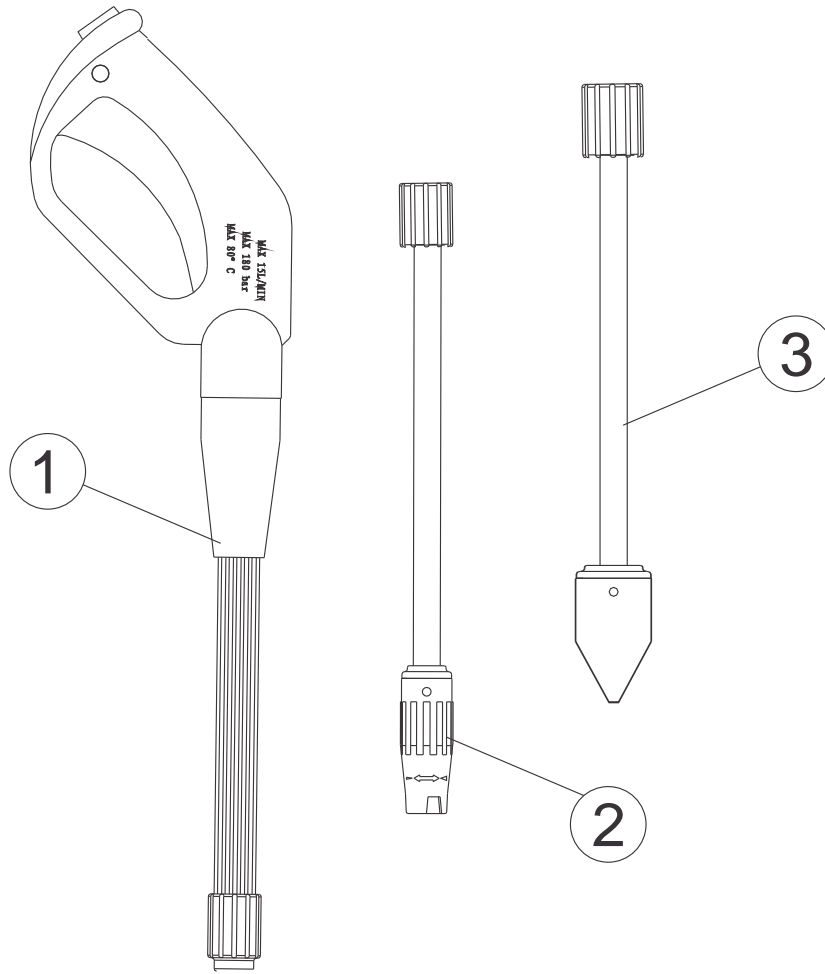

Vista Explodida

Lista De Peças

Item	Código	Descrição	Qtde.	Desenho
1	VH130P-67	PISTOLA M22 WAP TOP II/PODIUM	1	
2	31080006	LANÇA VARIO 130BAR WAP PODIUM	1	
3	31080002	LANÇA BICO TURBO WAP PODIUM	1	
4	VB70-0059	ENGATE RÁPIDO	1	
5	VH130P-68	MANG AP 1/4 M22xM22 TRA DE AÇO 7,5M TOP/PODIUM	1