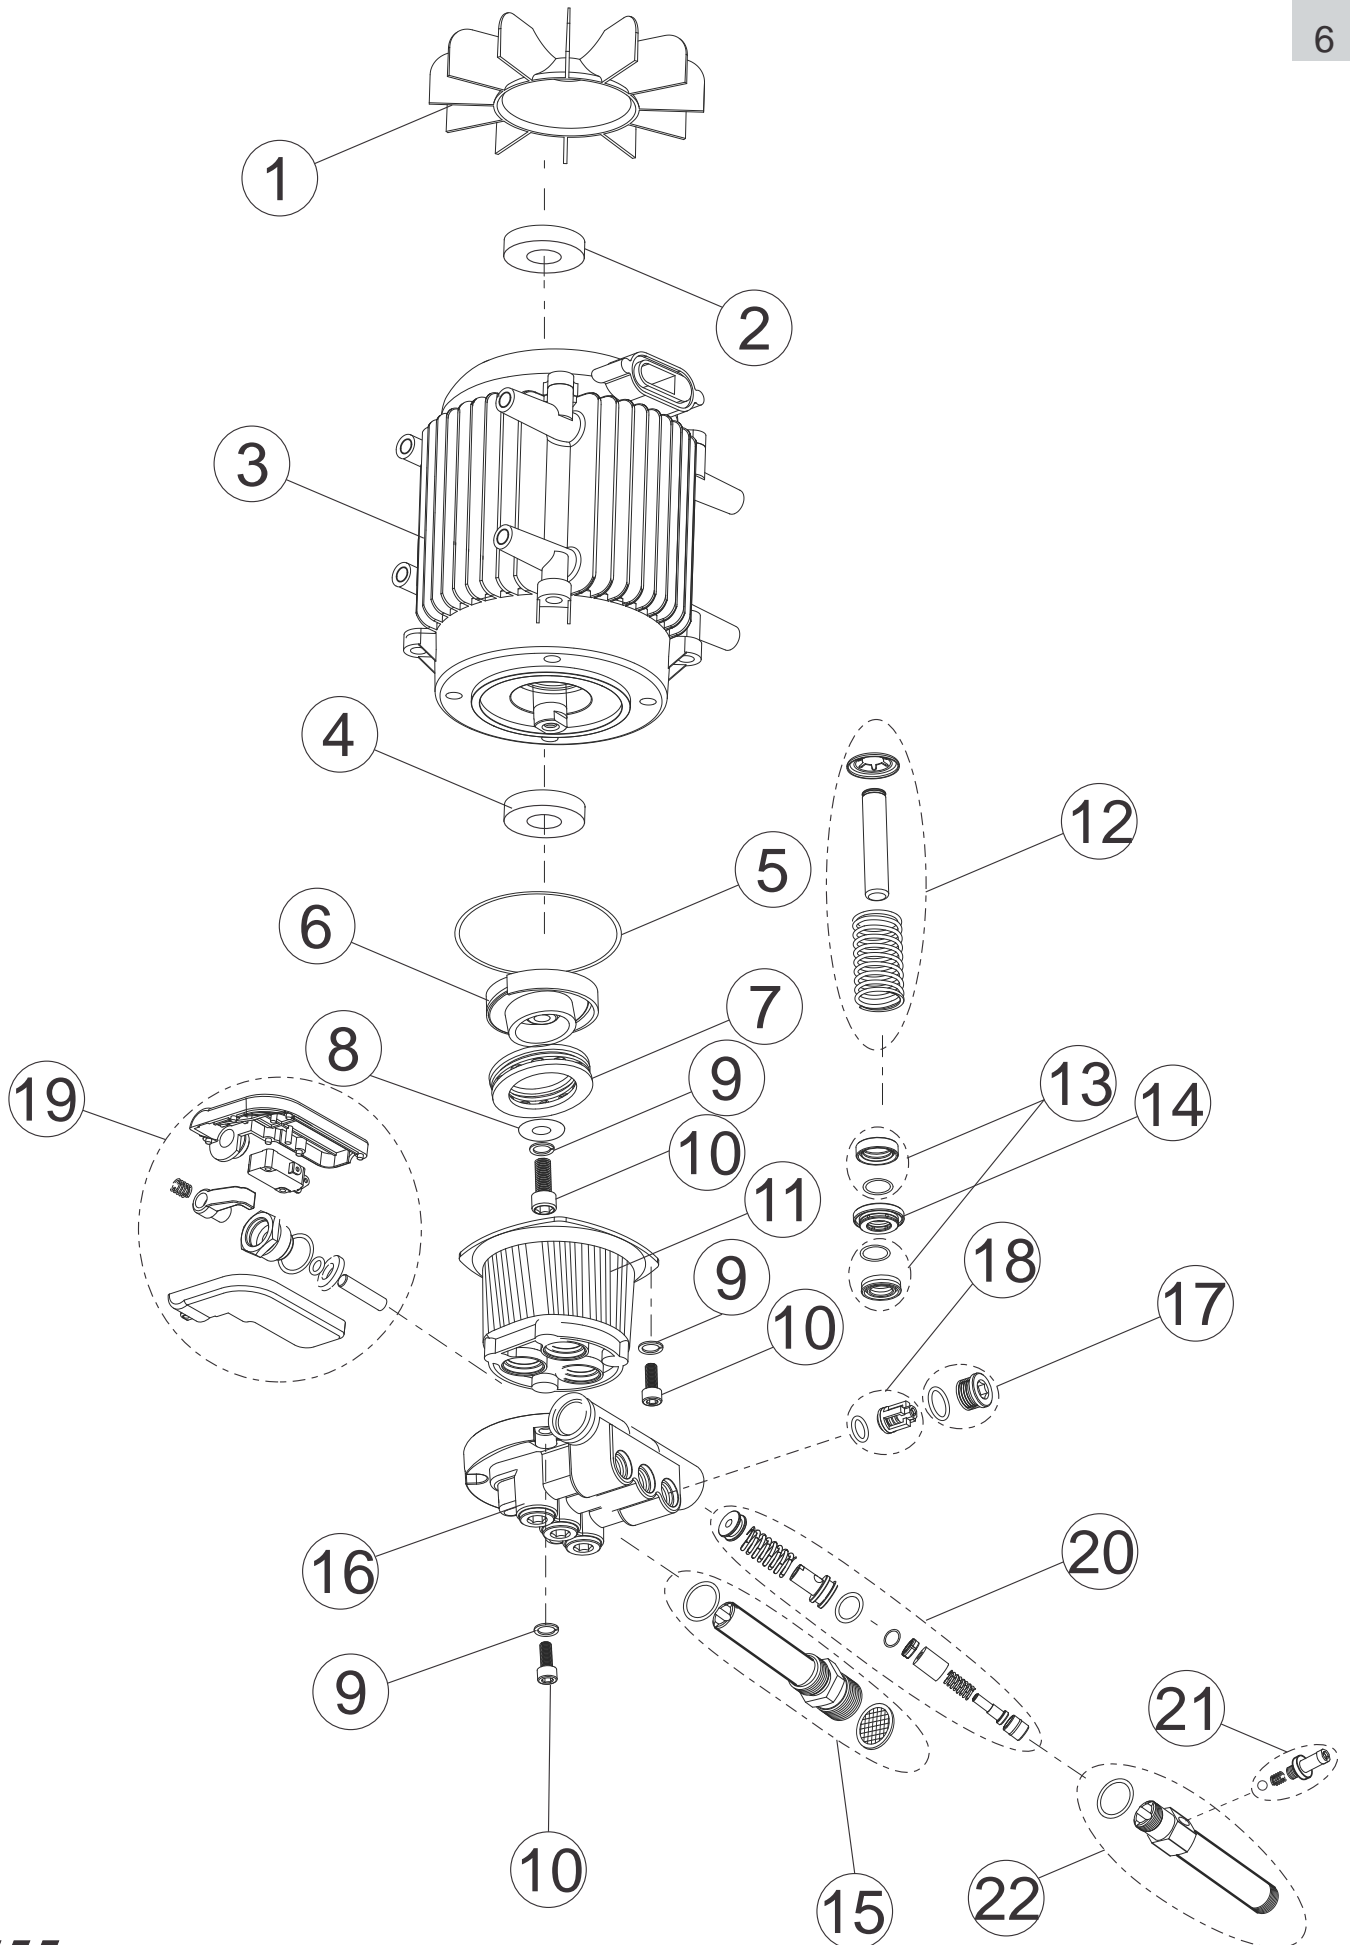

Vista Explodida

Lista De Peças

Item	Código	Descrição	Qtde.	Desenho
1	VH130P-52	VENT MOTOR WAP TOP II	1	
2	74011280	ROLAMENTO 6202 ZZ	1	
3	VH130P-51	MOTOR WAP TOP II 127V / 60Hz	1	
3	VH130P-51A	MOTOR WAP TOP II 220V / 60Hz	1	
4	30010030	ROLAMENTO 6303	1	
5	VH130P-32	O'RING VED BOMBA WAP TOP II	1	
6	31080028	CAME WAP PODIUM	1	
7	31080029	ROLAMENTO WAP PODIUM	1	
8	50186000	ARR LISA 8mm	1	
9	70001008	ARR PRESS 8mm ZN	9	
10	VB70-0015	PARF ALLEN M8x20	9	
11	VH130P-28	GUIA PISTÕES WAP TOP II	1	
12	31080030	KIT PISTÕES WAP PODIUM C/ 03	1	
13	VH130P-38-42	KIT N°6 VEDAÇÕES WAP TOP II	1	
14	VH130P-40	ANEL CENTRALIZADOR	3	
15	31080031	CONEXÃO ENTRADA D'ÁGUA WAP PODIUM	1	
16	31080005	CABEÇOTE WAP PODIUM	1	
17	VA90-42-43	KIT N°5 TAMP VALV+ORING C/ 6 (SUPER/PREM/TOP/COMPACT/BRAVO)	1	
18	VA90-40-41	KIT N° 4 VALV+ORING S/P C/6 (SUPER/PREM/TOP/COMPACT/BRAVO)	1	
19	VB70-19-27	Kit n° 3 CONJ MICRO SWITCH (PLUS/SUPER/PREM/TOP/EXCELLENT/VALENTE/BRAVO)	1	
20	31080004	KIT VALVULA BPS CPL WAP PODIUM	1	
21	31080032	KIT VALVULA RETENÇÃO SHAMPOO CPL WAP PODIUM	1	
22	31080033	CONEXÃO SAÍDA D'ÁGUA WAP PODIUM	1