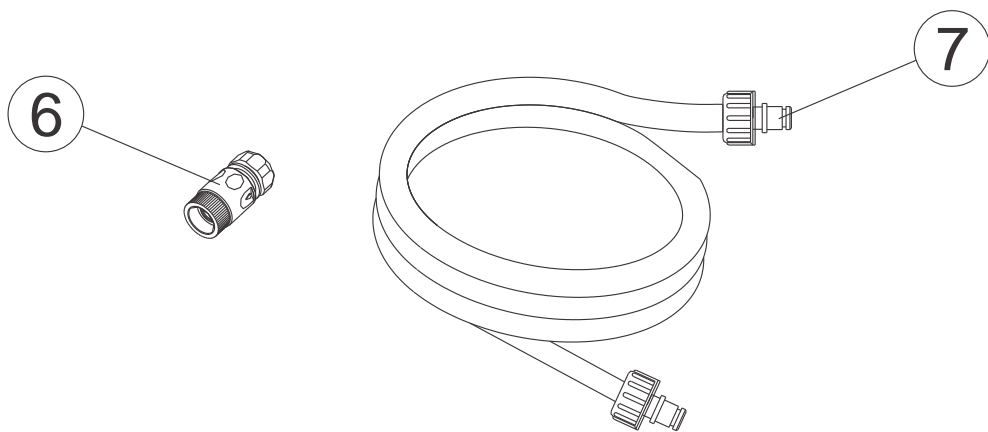

Vista Explodida

Lista De Peças

Item	Código	Descrição	Qtde.	Desenho
1	VH130P-67	PISTOLA M22 WAP TOP II/PODIUM	1	
2	31080006	LANÇA VARIO 130BAR WAP PODIUM	1	
3	31080002	LANÇA BICO TURBO WAP PODIUM	1	
4	VB70-0059	ENGATE RÁPIDO	1	
5	VH130P-68	MANG AP 1/4 M22xM22 TRA DE AÇO 7,5M TOP/PODIUM	1