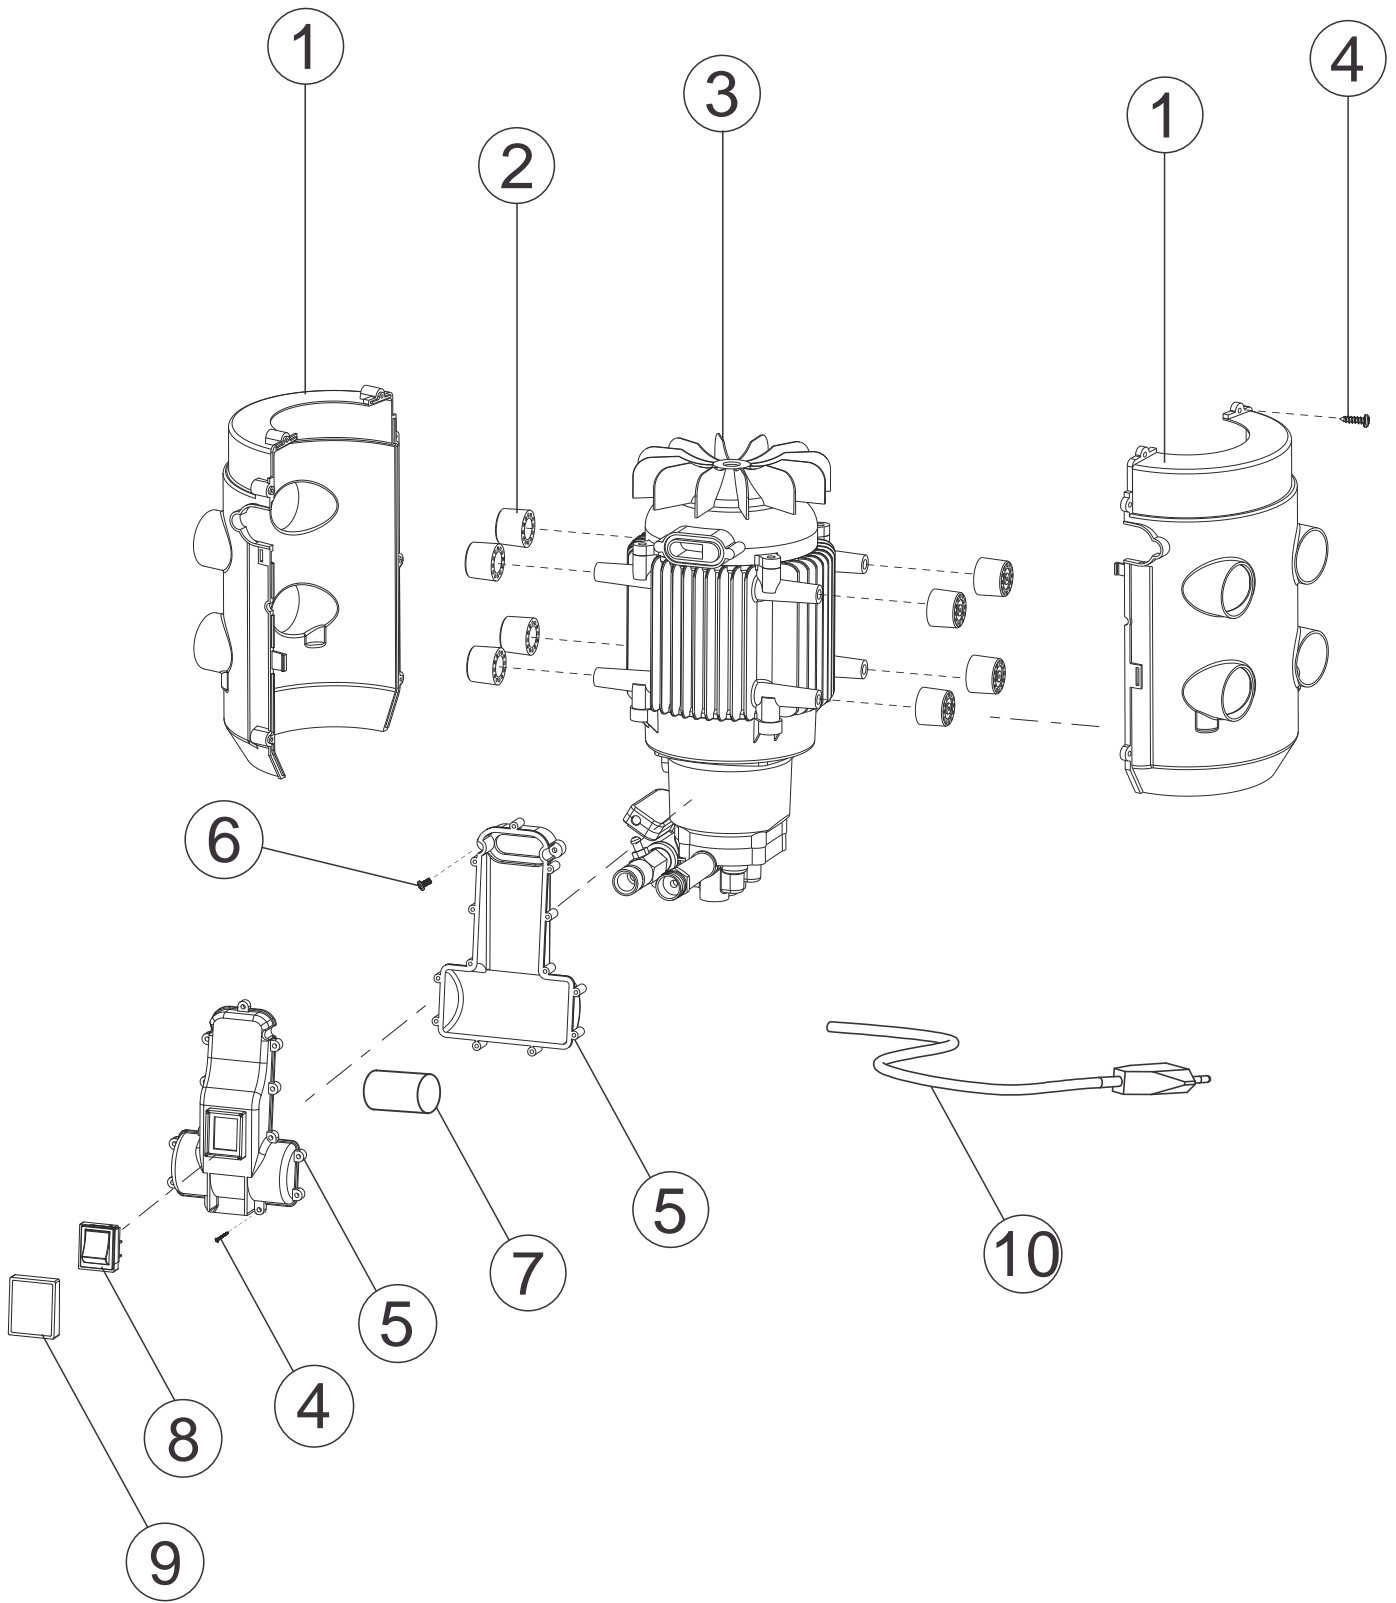

Wap[®]

PODIUM

catálogo para reposição de peças

Vista Explodida

Lista De Peças

Item	Código	Descrição	Qtde.	Desenho
1	31080007	ALÇA WAP PODIUM	1	
2	31080008	CJ ALAVANCA WAP PODIUM	1	
3	31080009	SUPTÉ MANGUEIRA WAP PODIUM	1	
4	11253001	PARF PP 4x25 CP-FC ZN	39	
5	31080010	CARENAGEM SUPERIOR WAP PODIUM	1	
6	31080012	CJ FIXAÇÃO ALAVANCA WAP PODIUM	1	
7	31080013	CJ CARENAGEM WAP PODIUM	1	
8	31080014	CJ TAMPA PORTA ACESSÓRIOS WAP PODIUM	1	
9	70020155	PARF AA 2,9x9,5 FC-CP ZN	20	
10	31080015	UNIÃO CARENAGEM WAP PODIUM	1	
11	50170000	PARF PP 3,5x14 CP-FC ZN	2	
12	31080016	RECIPIENTE DE DETERGENTE WAP PODIUM	1	
13	31080017	TAMPA RECIP. DETERG. WAP PODIUM	1	
14	43420000	PARF PP 4x16 CP-FC ZN	3	
15	31080018	ESCUDO WAP PODIUM	1	
16	31080019	EIXO DAS RODAS WAP PODIUM	1	
17	31080020	RODA WAP PODIUM	2	
18	31080021	ANEL ELASTICO PARA EIXO Ø 10mm	2	
19	31080024	CALOTA RODA WAP PODIUM	2	

Vista Explodida

Lista De Peças

Item	Código	Descrição	Qtde.	Desenho
1	31080023	CJ CAPA DO MOTOR WAP PODIUM	1	
2	VH130P-47	AMORT BORR MOTOR WAP TOP II	8	
3	31080025	CJ MOTOBOMBA 127V WAP PODIUM	1	
3	31080026	CJ MOTOBOMBA 220V WAP PODIUM	1	
4	43420000	PARF PP 4x16 CP-FC ZN	20	
5	31080027	CJ CAIXA DE LIGAÇÃO WAP PODIUM	1	
6	70007011	PARF M4x10 CC-FC ZN	2	
7	VH130P-53	CAPAC WAP TOP II 127V 80µF	1	
7	VH130P-53A	CAPAC WAP TOP II 220V 40µF	1	
8	VB70-0052	INTERRUPTOR MINI (PLUS/SUPER/PREM/TOP/EXCELLENT/VALENTE/BRAVO)	1	
9	VB70-0053	PROT INTERRUPT MINI (PLUS/SUPER/PREM/TOP/EXCELLENT)	1	
10	VH130P-64	CABO ELÉTRICO MINI (TOP/BRAVO)	1	

Vista Explodida

Lista De Peças

Item	Código	Descrição	Qtde.	Desenho
1	VH130P-67	PISTOLA M22 WAP TOP II/PODIUM	1	
2	31080006	LANÇA VARIO 130BAR WAP PODIUM	1	
3	31080002	LANÇA BICO TURBO WAP PODIUM	1	
4	VB70-0059	ENGATE RÁPIDO	1	
5	VH130P-68	MANG AP 1/4 M22xM22 TRA DE AÇO 7,5M TOP/PODIUM	1	