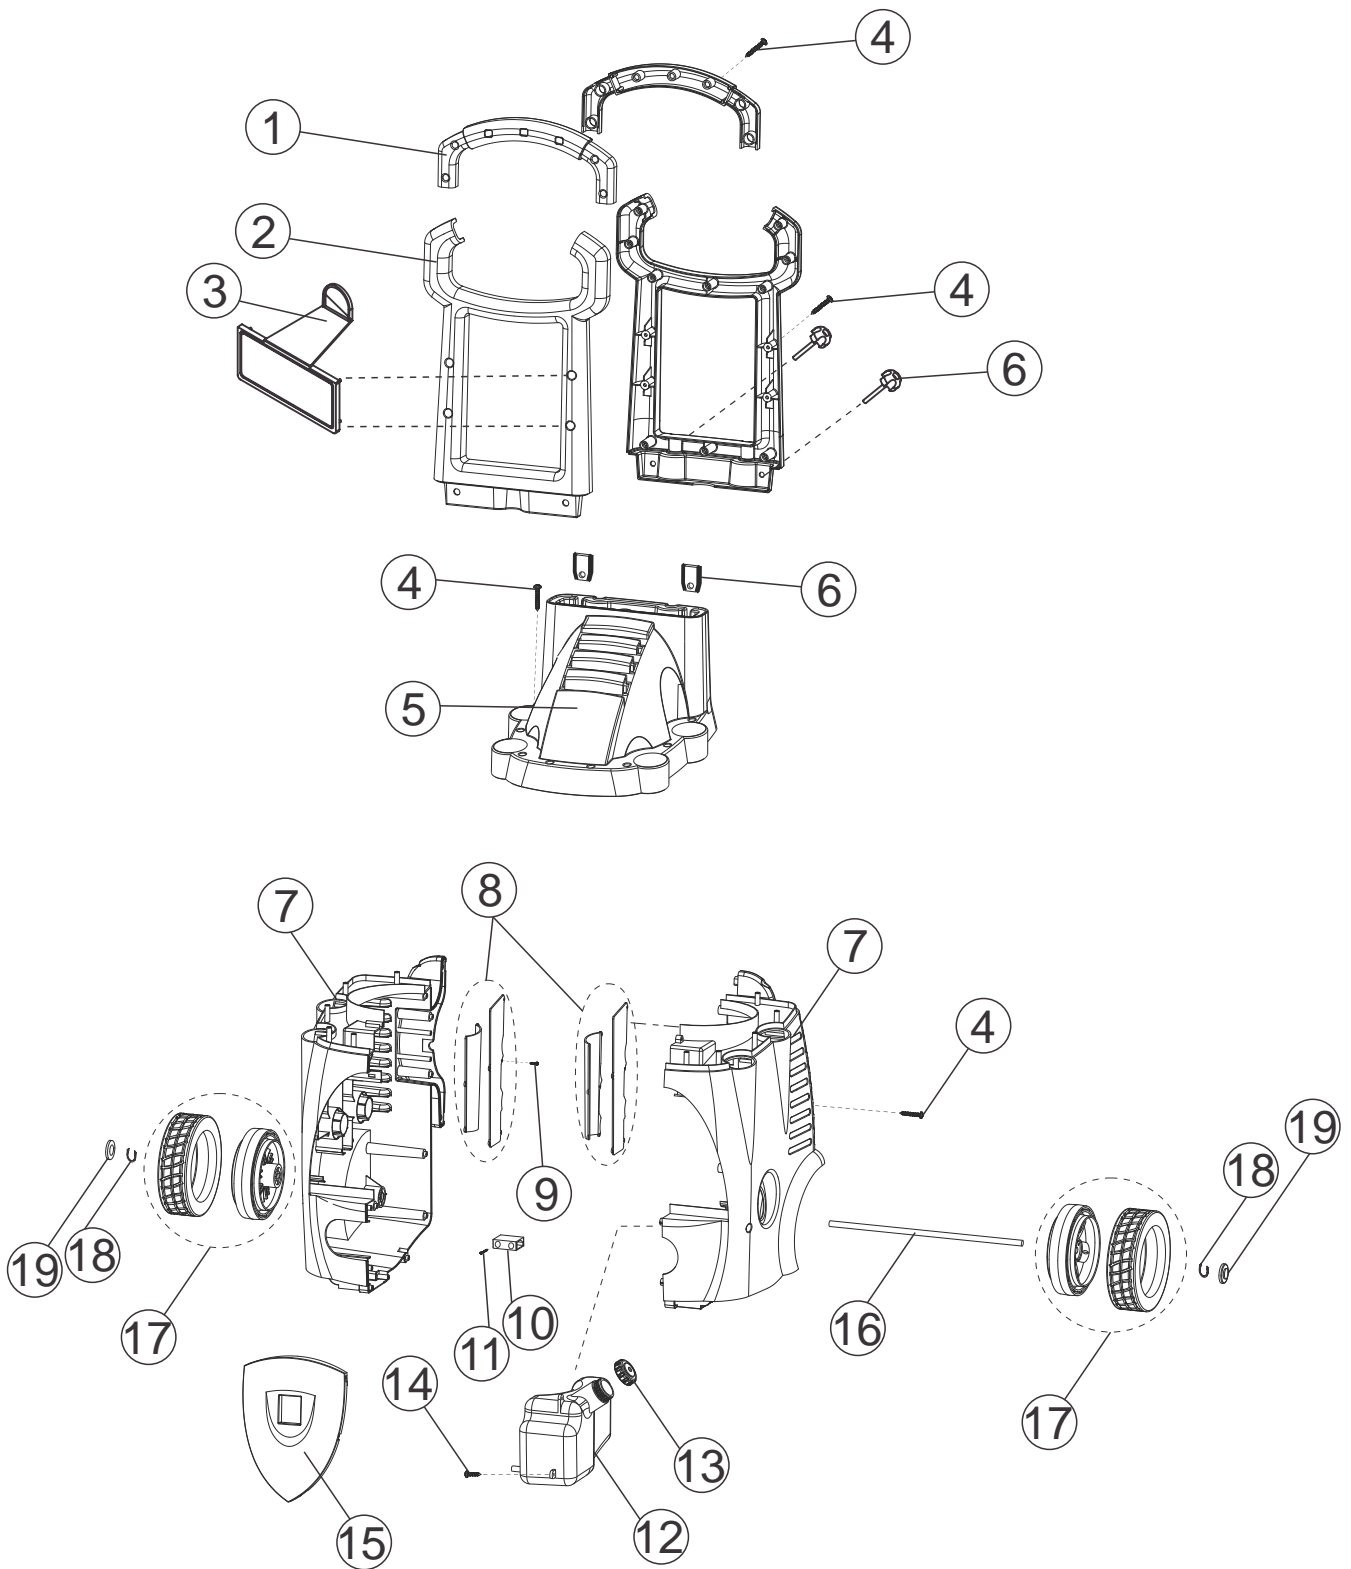

Wap[®]

PODIUM

catálogo para reposição de peças

Vista Explodida

Lista De Peças

Item	Código	Descrição	Qtde.	Desenho
1	31080007	ALÇA WAP PODIUM	1	
2	31080008	CJ ALAVANCA WAP PODIUM	1	
3	31080009	SUPTÉ MANGUEIRA WAP PODIUM	1	
4	11253001	PARF PP 4x25 CP-FC ZN	39	
5	31080010	CARENAGEM SUPERIOR WAP PODIUM	1	
6	31080012	CJ FIXAÇÃO ALAVANCA WAP PODIUM	1	
7	31080013	CJ CARENAGEM WAP PODIUM	1	
8	31080014	CJ TAMPA PORTA ACESSÓRIOS WAP PODIUM	1	
9	70020155	PARF AA 2,9x9,5 FC-CP ZN	20	
10	31080015	UNIÃO CARENAGEM WAP PODIUM	1	
11	50170000	PARF PP 3,5x14 CP-FC ZN	2	
12	31080016	RECIPIENTE DE DETERGENTE WAP PODIUM	1	
13	31080017	TAMPA RECIP. DETERG. WAP PODIUM	1	
14	43420000	PARF PP 4x16 CP-FC ZN	3	
15	31080018	ESCUDO WAP PODIUM	1	
16	31080019	EIXO DAS RODAS WAP PODIUM	1	
17	31080020	RODA WAP PODIUM	2	
18	31080021	ANEL ELASTICO PARA EIXO Ø 10mm	2	
19	31080024	CALOTA RODA WAP PODIUM	2	

Vista Explodida

Lista De Peças

Item	Código	Descrição	Qtde.	Desenho
1	31080023	CJ CAPA DO MOTOR WAP PODIUM	1	
2	VH130P-47	AMORT BORR MOTOR WAP TOP II	8	
3	31080025	CJ MOTOBOMBA 127V WAP PODIUM	1	
3	31080026	CJ MOTOBOMBA 220V WAP PODIUM	1	
4	43420000	PARF PP 4x16 CP-FC ZN	20	
5	31080027	CJ CAIXA DE LIGAÇÃO WAP PODIUM	1	
6	70007011	PARF M4x10 CC-FC ZN	2	
7	VH130P-53	CAPAC WAP TOP II 127V 80µF	1	
7	VH130P-53A	CAPAC WAP TOP II 220V 40µF	1	
8	VB70-0052	INTERRUPTOR MINI (PLUS/SUPER/PREM/TOP/EXCELLENT/VALENTE/BRAVO)	1	
9	VB70-0053	PROT INTERRUPT MINI (PLUS/SUPER/PREM/TOP/EXCELLENT)	1	
10	VH130P-64	CABO ELÉTRICO MINI (TOP/BRAVO)	1	

Vista Explodida

Lista De Peças

Item	Código	Descrição	Qtde.	Desenho
1	VH130P-67	PISTOLA M22 WAP TOP II/PODIUM	1	
2	31080006	LANÇA VARIO 130BAR WAP PODIUM	1	
3	31080002	LANÇA BICO TURBO WAP PODIUM	1	
4	VB70-0059	ENGATE RÁPIDO	1	
5	VH130P-68	MANG AP 1/4 M22xM22 TRA DE AÇO 7,5M TOP/PODIUM	1	