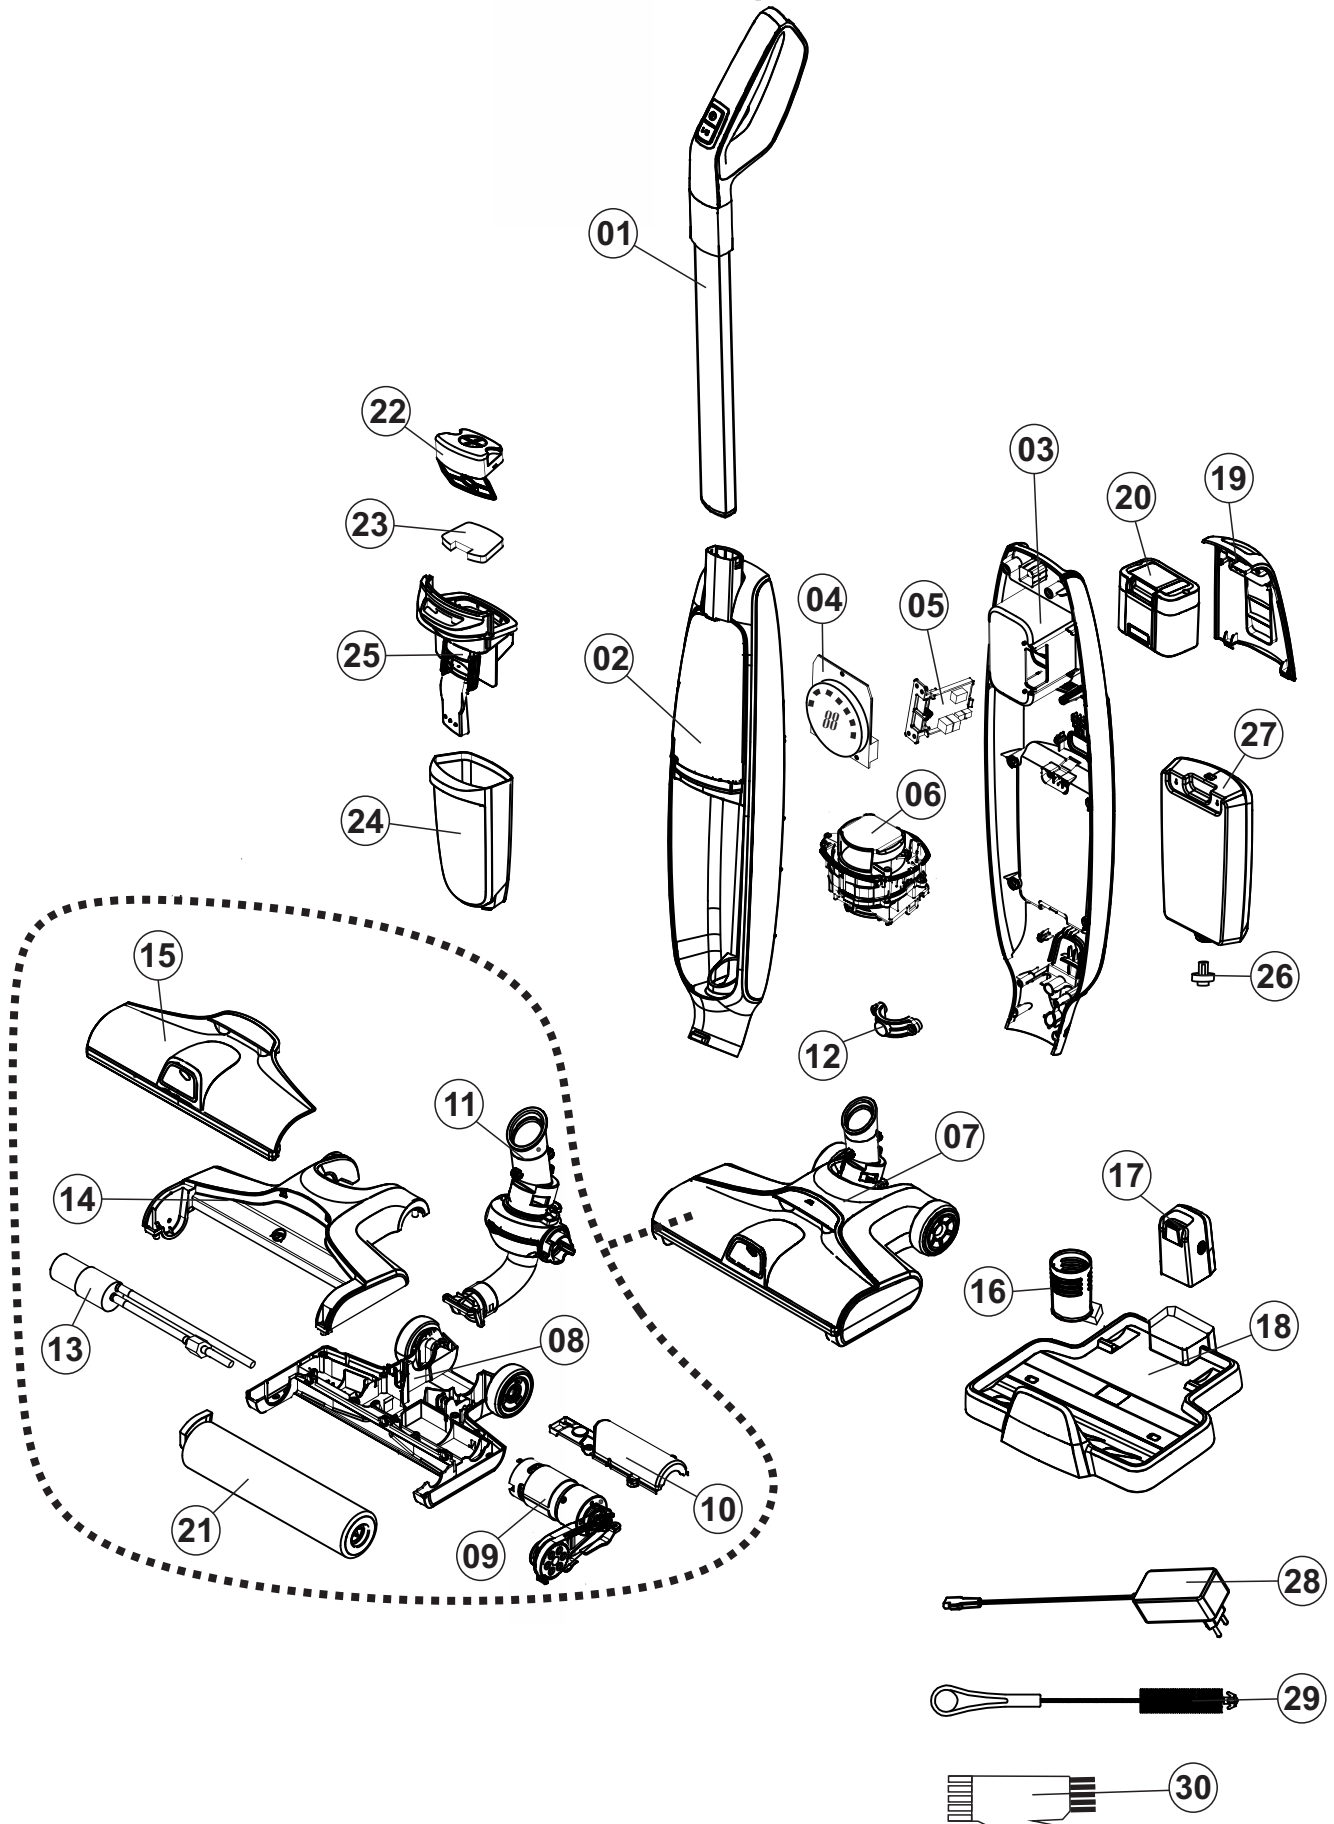

## CATÁLOGO DE PEÇAS PARA REPOSIÇÃO

## EXTRATORA VERTICAL A BATERIA WAP MULTI FLOOR

FW008967

REVISÃO: 00 - AGOSTO/2022  
REFERÊNCIA: VEG02.140

# Lista de Peças

1	FW009029	HASTE COMPLETA	1	
2	FW009030	CARENAGEM FRONTAL	1	
3	FW009031	CARENAGEM TRASEIRA	1	
4	FW009032	PLACA DO DISPLAY	1	
5	FW009033	PLACA DE CIRCUITO ELETRICO	1	
6	FW009034	CONJUNTO MOTOR	1	
7	FW009035	BICO MULTIPLO	1	
8	FW009036	BASE INFERIOR DO BICO MULTIPLO	1	
9	FW009037	MOTOR DA ESCOVA ROTATIVA	1	
10	FW009038	TAMPA DO MOTOR DA ESCOVA ROTATIVA	1	

# Lista de Peças

11	FW009039	KIT MANGUEIRA DE SUÇÃO	1	
12	FW009040	TRAVA	1	
13	FW009041	BOMBA DE AGUA	1	
14	FW009042	BASE SUPERIOR DO BICO MULTIPLO	1	
15	FW009043	TAMPA DO BICO MULTIPLO	1	
16	FW009044	SUORTE PARA ESCOVA ROTATIVA	1	
17	FW009045	CONECTOR DE CARREGAMENTO	1	
18	FW009046	BASE PARA CARREGAMENTO E LIMPEZA	1	
19	FW009047	TAMPA DA BATERIA	1	
20	FW009048	BATERIA 28,8V	1	