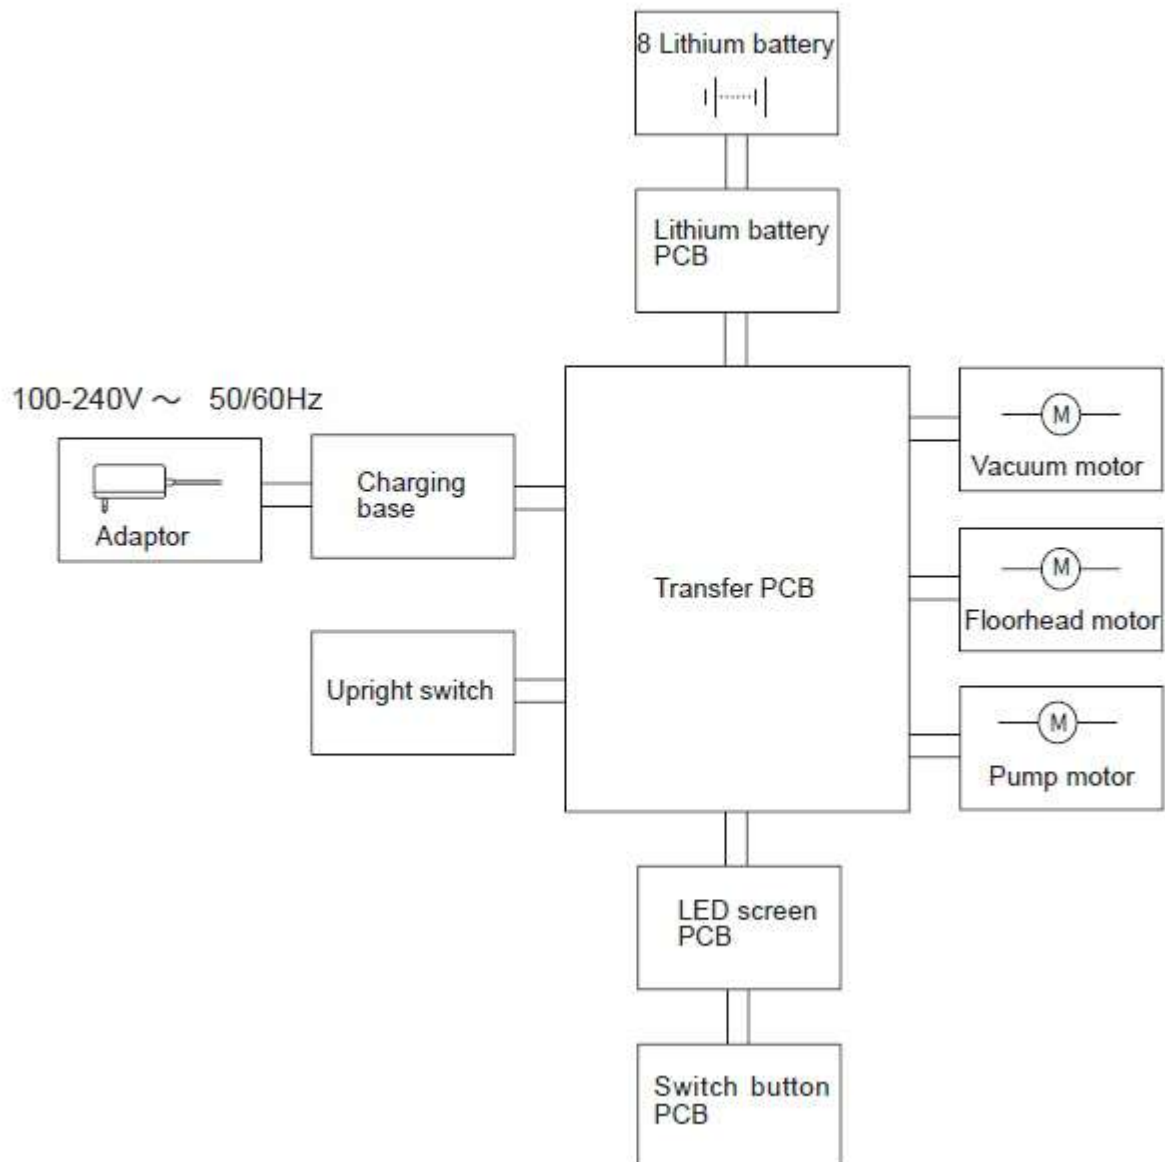

Lista de Peças

21	FW009049	ESCOVA ROTATIVA	1	
22	FW009050	SUORTE DO FILTRO ESPUMA	1	
23	FW009051	FILTRO ESPUMA	1	
24	FW009052	RECIPIENTE DE AGUA SUJA	1	
25	FW009053	KIT TAMPA E BOIA DO RECIPIENTE DE AGUA SUJA	1	
26	FW009054	TAMPA FILTRO DO RECIPIENTE DE AGUA LIMPA	1	
27	FW009055	RESIPIENTE DE AGUA LIMPA	1	
28	FW009056	CARREGADOR BIVOLT 100 -240V (34,2V)	1	
29	FW009057	ESCOVA PARA LIMPEZA DA MANGUEIRA DE SUÇÃO	1	
30	FW009058	ESCOVA PRA LIMPEZA	1	
*	FW008968	CX WAP MULTI FLOOR	1	
*	FW008969	MANUAL DE INSTR WAP MULTI FLOOR	1	
*	ECB00160	ETIQ. C. BAR WAP MULTI FLOOR	1	

Diagrama Eléctrico