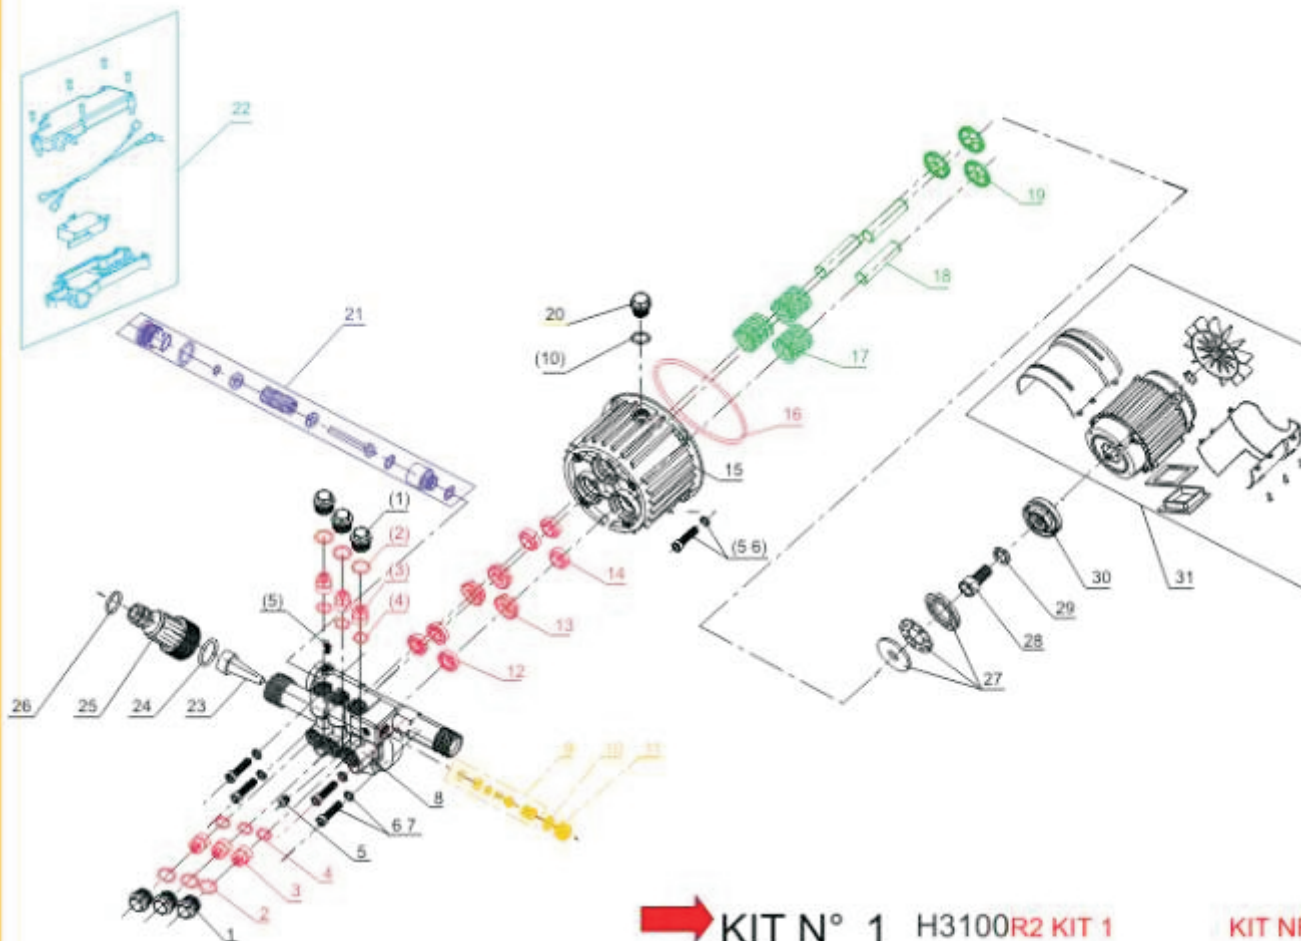

Listagem itens Lavadora WAP MINI SIMPLA

P. 2

1	H3100R2001	TAMPÃO VALV
2	H3100R2 KIT 1	O RING
3	H3100R2 KIT 1	VALVULA S/P
4	H3100R2 KIT 1	O RING
5	H3100R2005	PARAFUSO
6	H3100R2006	PARAFUSO
7	H3100R2007	ARRUELA
8	H3100R2008	CABEÇOTE
9	H3100R2 KIT 7	KIT TOTALSTOP
10	H3100R2 KIT 7	ARRUELA
11	H3100R2 KIT 7	PORCA
12	H3100R2 KIT 1	GAXETA
13	H3100R2 KIT 1	ANEL GAXETA
14	H3100R2 KIT 1	RETENTOR
15	H3100R2015	CARÇAÇA BOMBA
16	H3100R2 KIT 1	O RING
17	H3100R2 KIT 2	MOLA PISTÃO
18	H3100R2 KIT 2	PISTÃO
19	H3100R2 KIT 2	MOLA PRATO
20	H3100R2020	PARAFUSO
21	H1001R2KIT3	VALVULA BPS CPL
22	H3100R2 KIT 4	KIT MICRO TOTALSTOP
23	H3100R2023	FILTRO ENTRADA AGUA
24	H3100R2024	O RING
25	H3100R2025	CONEXÃO RAP MANG
26	H3100R2026	O RING
27	H3100R2027	ROLAMENTO AXIAL
28	H3100R2028	PARAFUSO
29	H3100R2029	ARRUELA
30	H3100R2030	CAME
31	H3100R2031-110	MOTOR 110V
31	H3100R2031-220	MOTOR 220V

# Wap®

Listagem itens Lavadora WAP MINI SIMPLA

P. 1

1	H3100R1001	CABO CINTA
2	H3100R1002	TRAVA
3	H3100R1003	CINTA
4	H3100R1004	SUPORTE PUX
5	H3100R1005	PARAFUSO
6	H3100R1006	RODIZIO
7	H3100R1007	PARAFUSO
8	H3100R1008	ARRUELA
9	H3100R1009	PARAFUSO
10	H3100R1010	CARÇAÇA INFERIOR
11	H3100R1011	RODA TRASEIRA
12	H3100R1012	EIXO RODA
13	H3100R1013	CALOTA
14	H3100R1014-110	MOTOR 110V/40
14	H3100R1014-220	MOTOR 220V/20
15	H3100R1015	PARAFUSO
16	H3100R1016	SUPORTE CAPACITOR
17	H3100R1017-110	CAPACITOR-110V / 40 µF
17	H3100R1017-220	CAPACITOR-220V / 40 µF
18	H3100R1018	PASSA CABO
19	H3100R1019	CABO ELETRICO
20	H3100R1020	TAMPA CARC SUP
21	H3100R1021	TAMPA
22	H3100R1022	ALÇA SUP
23	H3100R1023	SUPORTE INTERRUPTOR
24	H3100R1024	INTERRUPTOR
25	H3100R1025	TAMPA INTERRUPTOR
26	H3100R1026	MOLA
27	H3100R1027	BOTÃO LIGA
28	H3100R1028	BOTÃO DESLIGA
29	H3100R1029	GRADE TRAZ