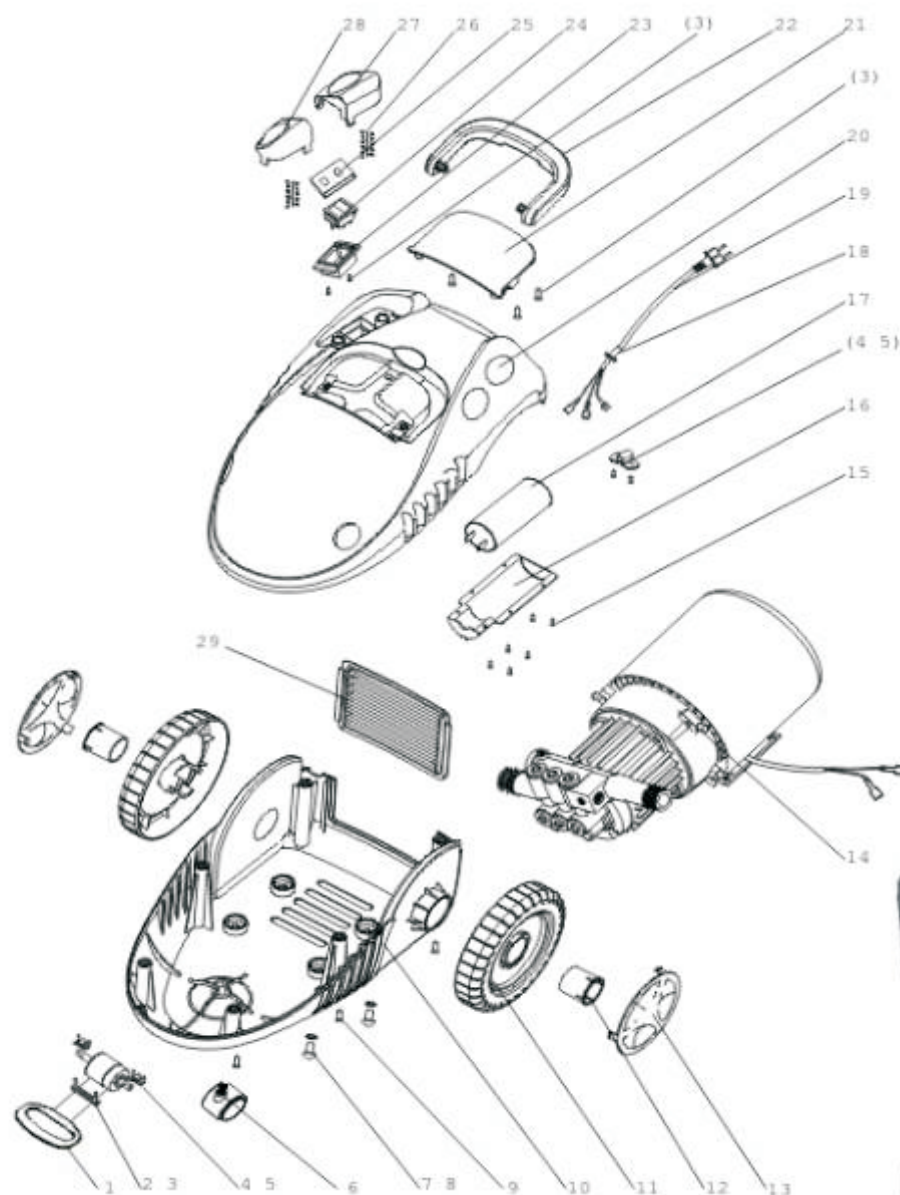

- KIT N° 1 H3100R2 KIT 1
- KIT N° 2 H3100R2 KIT 2
- KIT N° 3 H1001R2 KIT 3
- KIT N° 4 H3100R2 KIT 4
- KIT N° 7 H3100R2 KIT 7

- KIT NR. 1 JUNTAS, GAXETAS, VALVULAS
- KIT NR. 2 PISTÃO CPL
- KIT NR. 3 VALVULA BYP CPL
- KIT NR. 4 KIT MICRO TOTALSTOP
- KIT NR. 7 VALV TOTALSTOP

# Wap®

Listagem itens Lavadora WAP MINI SIMPLA

P. 1

1	H3100R1001	CABO CINTA
2	H3100R1002	TRAVA
3	H3100R1003	CINTA
4	H3100R1004	SUPORTE PUX
5	H3100R1005	PARAFUSO
6	H3100R1006	RODIZIO
7	H3100R1007	PARAFUSO
8	H3100R1008	ARRUELA
9	H3100R1009	PARAFUSO
10	H3100R1010	CARÇAÇA INFERIOR
11	H3100R1011	RODA TRASEIRA
12	H3100R1012	EIXO RODA
13	H3100R1013	CALOTA
14	H3100R1014-110	MOTOR 110V/40
14	H3100R1014-220	MOTOR 220V/20
15	H3100R1015	PARAFUSO
16	H3100R1016	SUPORTE CAPACITOR
17	H3100R1017-110	CAPACITOR-110V / 40 µF
17	H3100R1017-220	CAPACITOR-220V / 40 µF
18	H3100R1018	PASSA CABO
19	H3100R1019	CABO ELETRICO
20	H3100R1020	TAMPA CARC SUP
21	H3100R1021	TAMPA
22	H3100R1022	ALÇA SUP
23	H3100R1023	SUPORTE INTERRUPTOR
24	H3100R1024	INTERRUPTOR
25	H3100R1025	TAMPA INTERRUPTOR
26	H3100R1026	MOLA
27	H3100R1027	BOTÃO LIGA
28	H3100R1028	BOTÃO DESLIGA
29	H3100R1029	GRADE TRAZ