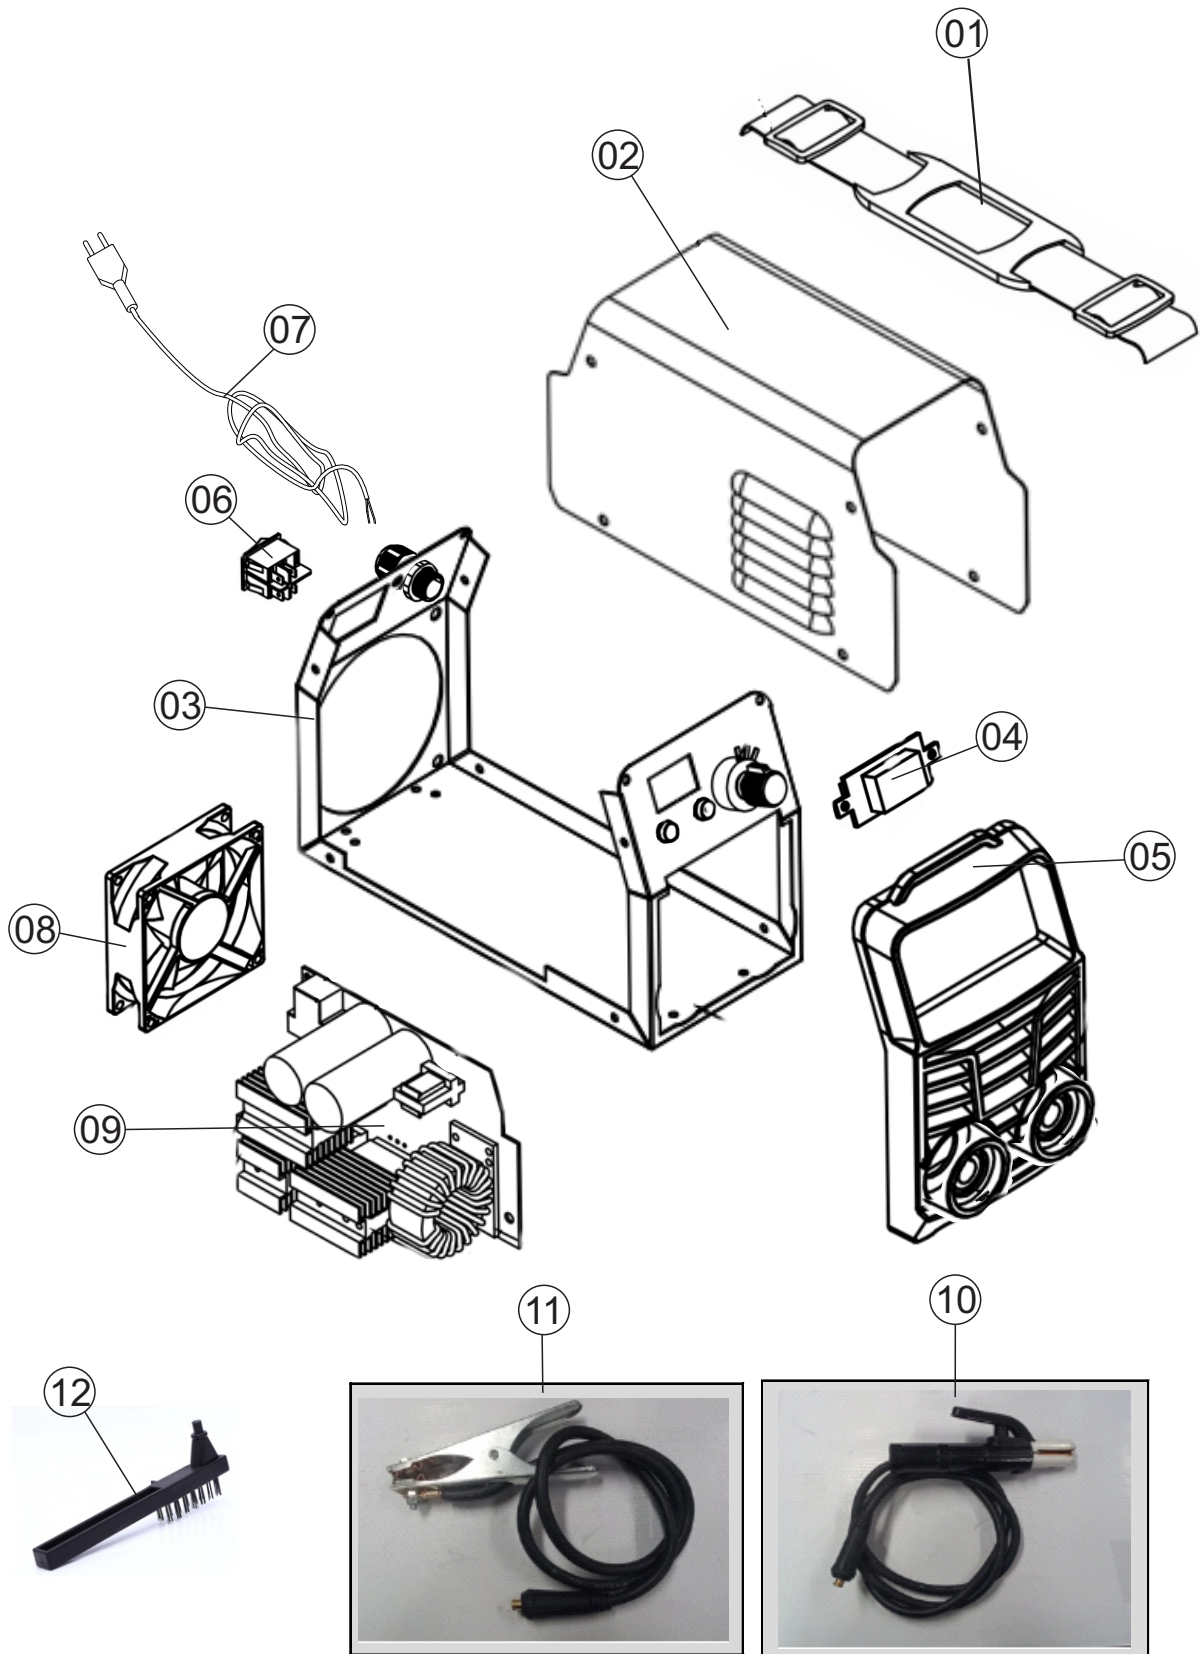

Wap

CATÁLOGO DE PEÇAS PARA REPOSIÇÃO

WAP MAQUINA DE SOLDA INVERSORA MMA W250

FW009210 - BIVOLT

REVISÃO: 00 - DEZEMBRO/2022
REFERÊNCIA: VEG02.146

O conteúdo deste documento não deve ser reproduzido ou cedido a terceiros sem a autorização prévia da Fresnomaq Indústria de Máquinas S/A

Vista Explodida

Lista de peças

POS	CÓDIGO	DESCRIÇÃO	QUANT.	FOTO ILUSTRATIVA
1	FW009230	ALÇA	1	
2	FW009231	TAMPA METALICA	1	
3	FW009232	BASE METALICA COM LEDS	1	
4	FW009233	PCB DISPLAY	1	
5	FW009234	CARENAGEM FRONTAL	1	
6	FW009235	INTERRUPTOR	1	
7	FW009236A	CABO ELETRICO 16A 3x2,5mm²	1	
8	FW009237	VENTOINHA	1	

Lista de peças

9	FW009238	PCB COMPLETA	1	
10	FW009298	CABO PORTA ELETRODO	1	
11	FW009299	CABO GARRA ATERRAMENTO	1	
12	FW009241	MARTELINHO LIMPA ESCÓRIA	1	
*	FW009222	CX WAP MÁQUINA DE SOLDA INVERSORA MMA W250	1	
*	FW009228	MANUAL DE INSTR WAP MÁQUINA DE SOLDA INVERSORA MMA W250	1	
*	ECB00173	ETIQ C. BAR WAP MÁQUINA DE SOLDA INVERSORA MMA W250 BIVOLT	1	