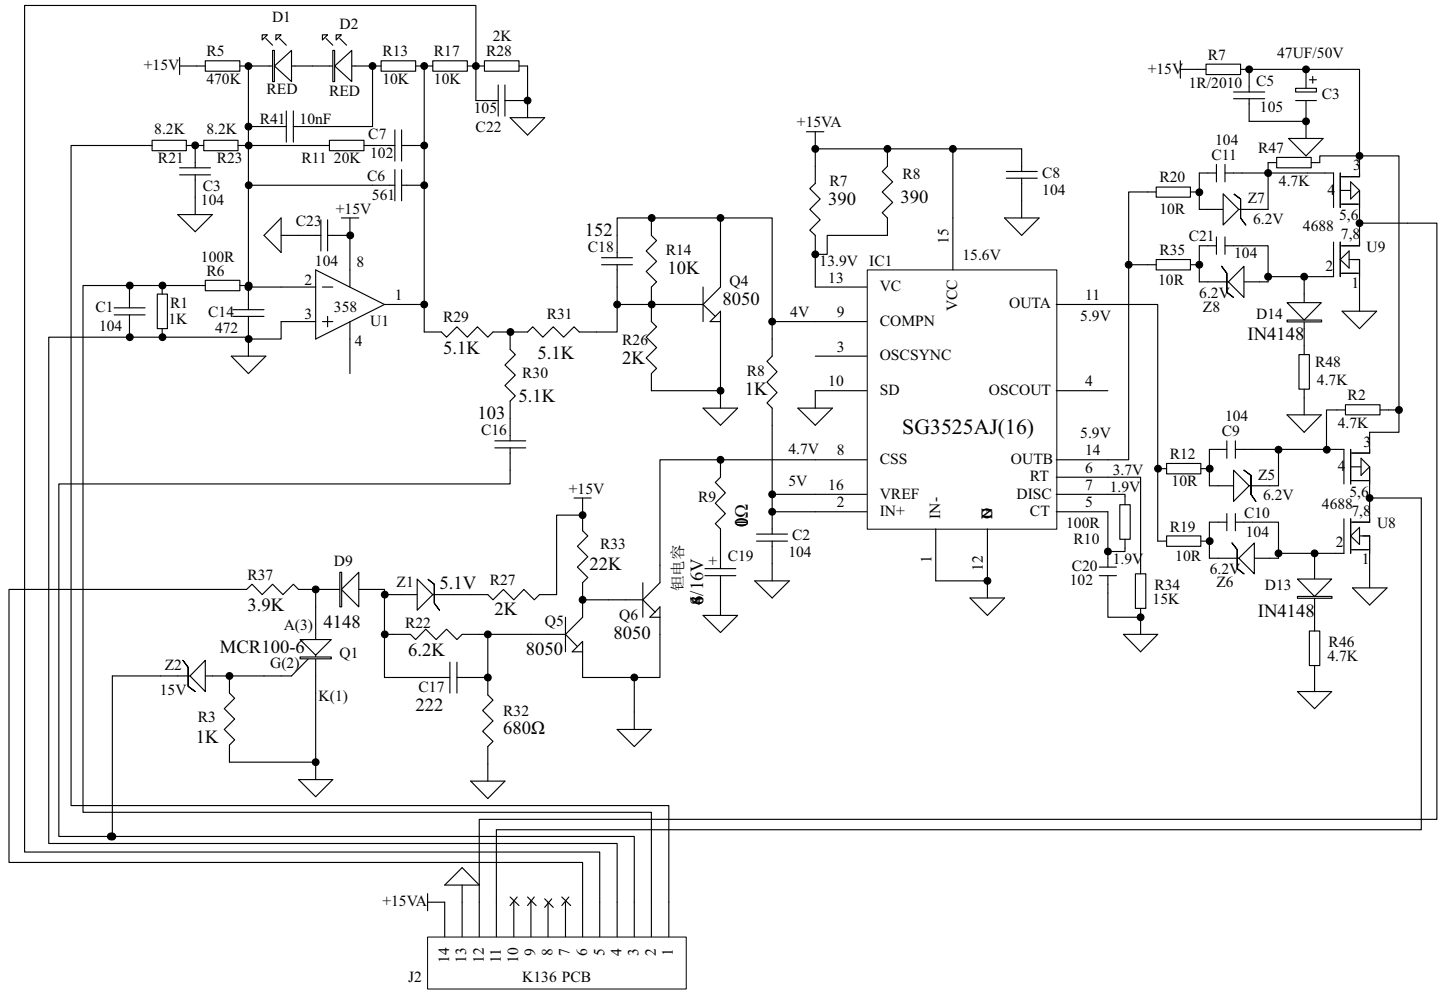

Lista de peças

9	FW009238	PCB COMPLETA	1	
10	FW009298	CABO PORTA ELETRODO	1	
11	FW009299	CABO GARRA ATERRAMENTO	1	
12	FW009241	MARTELINHO LIMPA ESCÓRIA	1	
*	FW009222	CX WAP MÁQUINA DE SOLDA INVERSORA MMA W250	1	
*	FW009228	MANUAL DE INSTR WAP MÁQUINA DE SOLDA INVERSORA MMA W250	1	
*	ECB00173	ETIQ C. BAR WAP MÁQUINA DE SOLDA INVERSORA MMA W250 BIVOLT	1	

Esquema elétrico