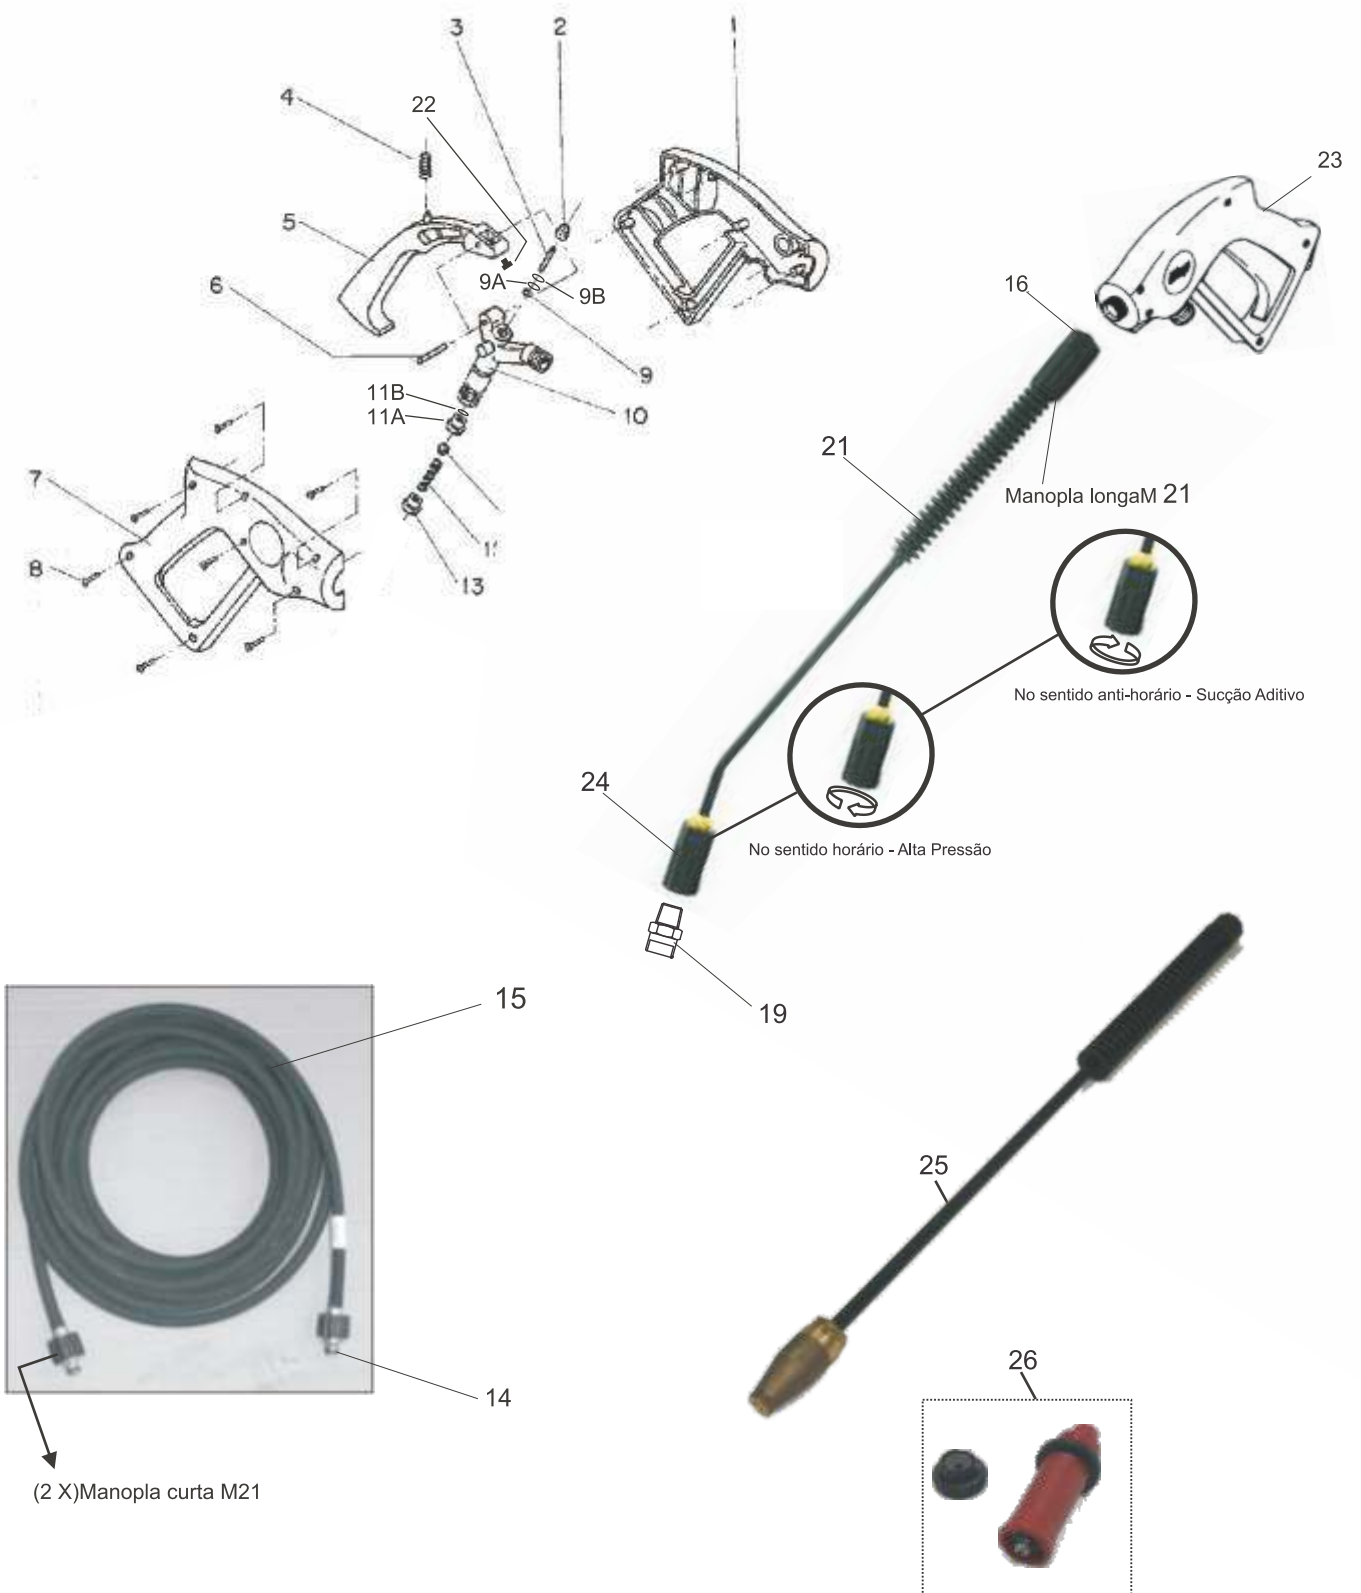

Pistola M21

Pistola M21

POS.	CÓDIGO	DESCRIÇÃO	QTDE.
1	70060021	CAPA PISTOLA ESQUERDA	1
2	70060015	GUIA PISTÃO PISTOLA	1
3	70060013	PISTÃO PISTOLA	1
4	70060022	MOLA GATILHO	1
5	70060023	GATILHO	1
6	70060012	PINO GATILHO	1
7	70060019	CAPA PISTOLA DIREITA	1
8	70060020	PARAFUSO AA 3,5 X 19 CP-FC ZN	7
9	70061011	O-RING 7,65 X 1,78	1
9A	42773001	O-RING 2,9 X 1,78	1
9B	70060018	ANEL PARBACK 6 X 3 NYLON	1
10	70060011	CORPO VÁLVULA PISTOLA	1
11	74019100	ESFERA INOX	1
11A	70060014	PORTA ESFERA	1
11B	70061011	O-RING 7,65 X 1,78	1
12	70060017	MOLA VÁLVULA PISTOLA	1
13	70060016	PORTA MOLA VÁLVULA PISTOLA	1
14	20100588	O-RING 2-110	1
15	61115002	MANGUEIRA AP ¼ CPL 10m M21 MANOPLA CURTA	1
16	63624790	O-RING 7,59 X 2,62	1
19	78130007	BICO AP W-15045 1/8 MEG	1
21	70018005	LANÇA 750 WAP BICO COMBI 1/8	1
22	70020121	INSERTO GATILHO PISTOLA	1
23	61035000	PISTOLA CPL TST COM GATILHO	1
24	70020669	BICO COMB	1
25	52004035	LANÇA BICO TURBO 1,35MM CPL	1
26	52004133	KIT CORPO ROTAT. BICO TURBO 1,35	1