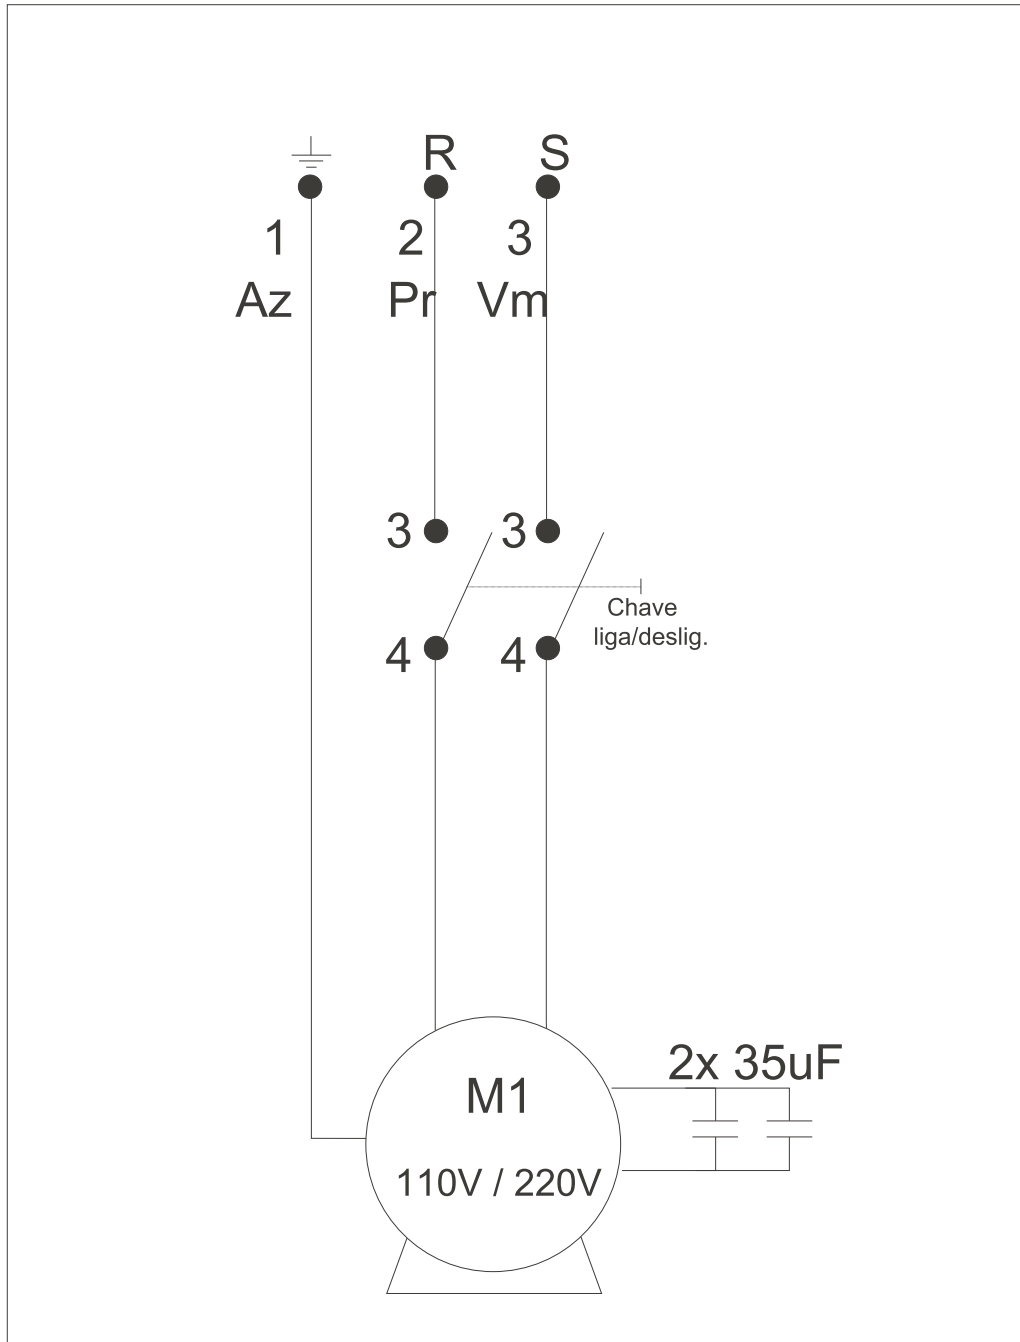

POS.	CÓDIGO	DESCRIÇÃO	QTDE.
1	70000254	BOTÃO COMUTADOR MAN.CURTA PT "0,1"	1
2	70006002	PRENSA CABO PG 13,5 CZ	1
5	70050137	ETIQUETA LIGA/DESLIGA	1
7	43035035	CAPACITOR 35mF	2
8	70020047	VEDAÇÃO TAMPA CAPO	1
9	70020046	TAMPA CAPO	1
11	70000313	CABO ELETRICO 3 X 2,5 COM PLUG MONOFASICO 220V	1
13	70006998	PARAFUSO M5 X 20 CP-FC ZN	4
17	12615600	PARAFUSO AA 4,8 X 22 CP-FC FIXAR TAMPA	4
17A	41511000	ARRUELA LISA DIN 125 ZN	4
18	70020155	PARAFUSO AA2,9,9 X 9,5 CP-FC ZN	4
22	27000818	BASE PARA CONTACTOR	1
23	70008009	CONTAT. DILEM-10 220V 50-60HZ (9A)	1
24	61221054	ELEM DE CONTATO A22-EK10	1

Diagrama Eléctrico Maxi 1800 220V Monofásico