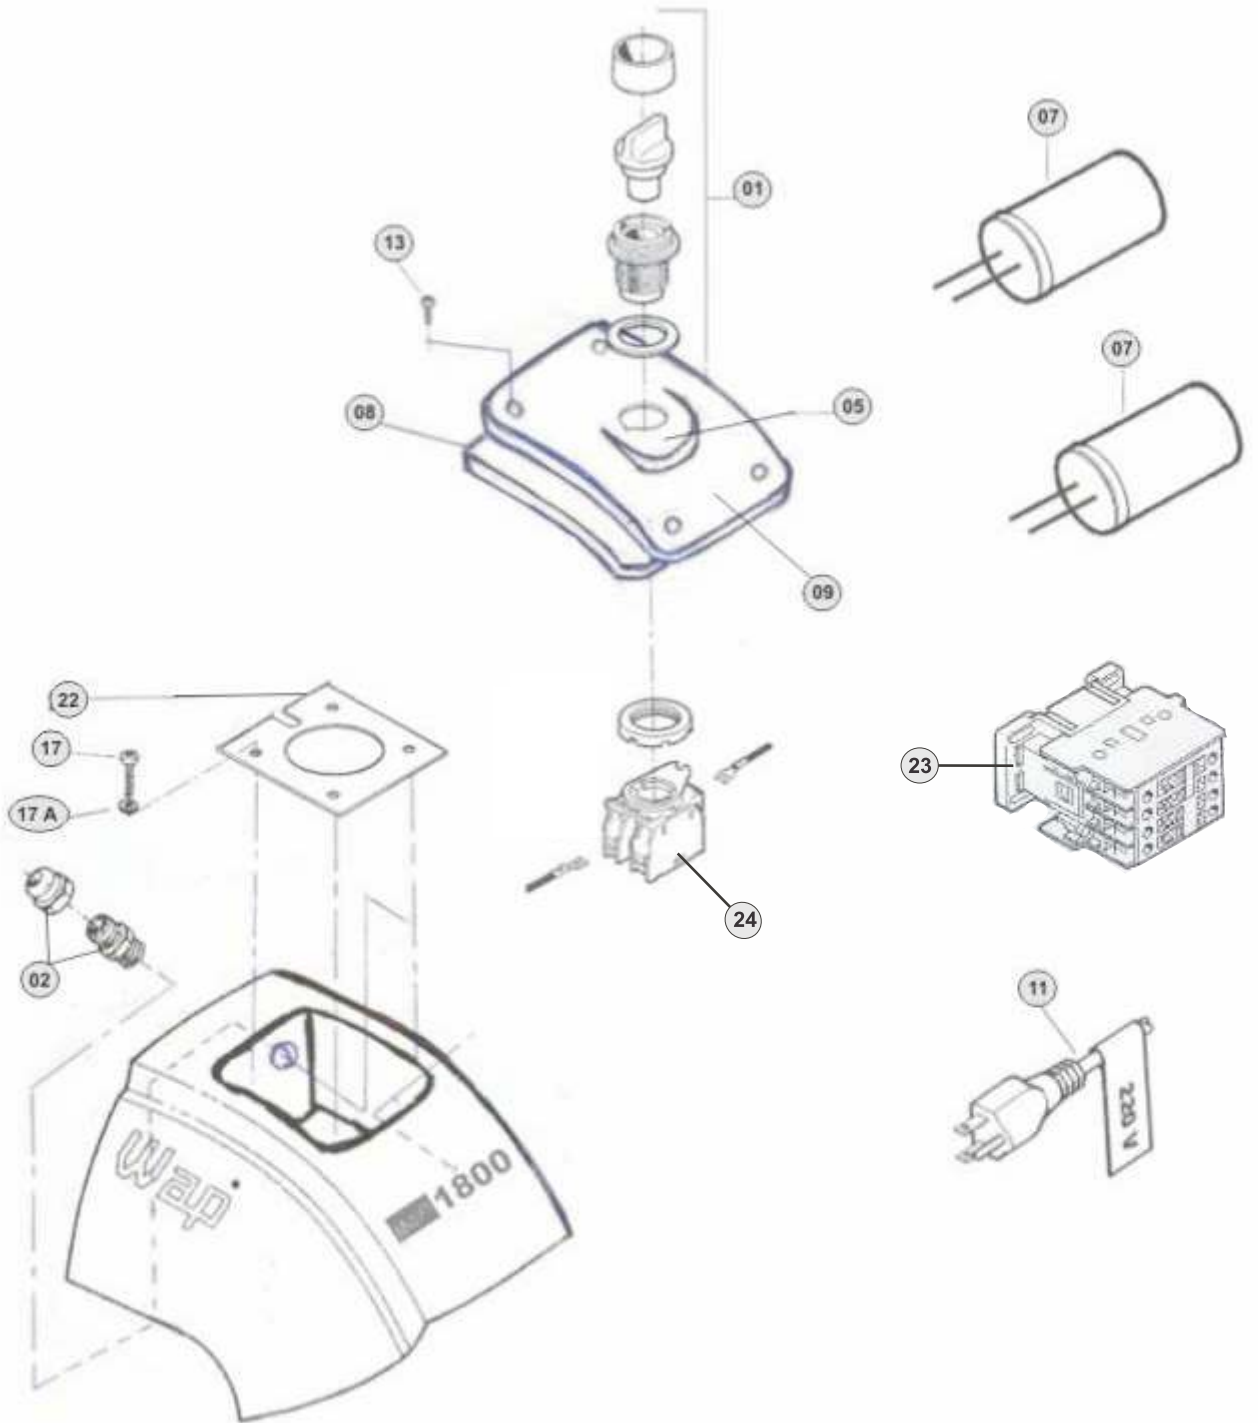

POS.	CÓDIGO	DESCRIÇÃO	QTDE.
1	70000254	BOTÃO COMUTADOR MAN.CURTA PT "0,1"	1
2	70006002	PRENSA CABO PG 13,5 CZ	1
5	70050137	ETIQUETA LIGA/DESLIGA	1
7	43035035	CAPACITOR 35mF	2
8	70020047	VEDAÇÃO TAMPA CAPO	1
9	70020046	TAMPA CAPO	1
11	70000313	CABO ELETRICO 3 X 2,5 COM PLUG MONOFASICO 220V	1
13	70006998	PARAFUSO M5 X 20 CP-FC ZN	4
17	12615600	PARAFUSO AA 4,8 X 22 CP-FC FIXAR TAMPA	4
17A	41511000	ARRUELA LISA DIN 125 ZN	4
18	70020155	PARAFUSO AA2,9,9 X 9,5 CP-FC ZN	4
22	27000818	BASE PARA CONTACTOR	1
23	70008009	CONTAT. DILEM-10 220V 50-60HZ (9A)	1
24	61221054	ELEM DE CONTATO A22-EK10	1