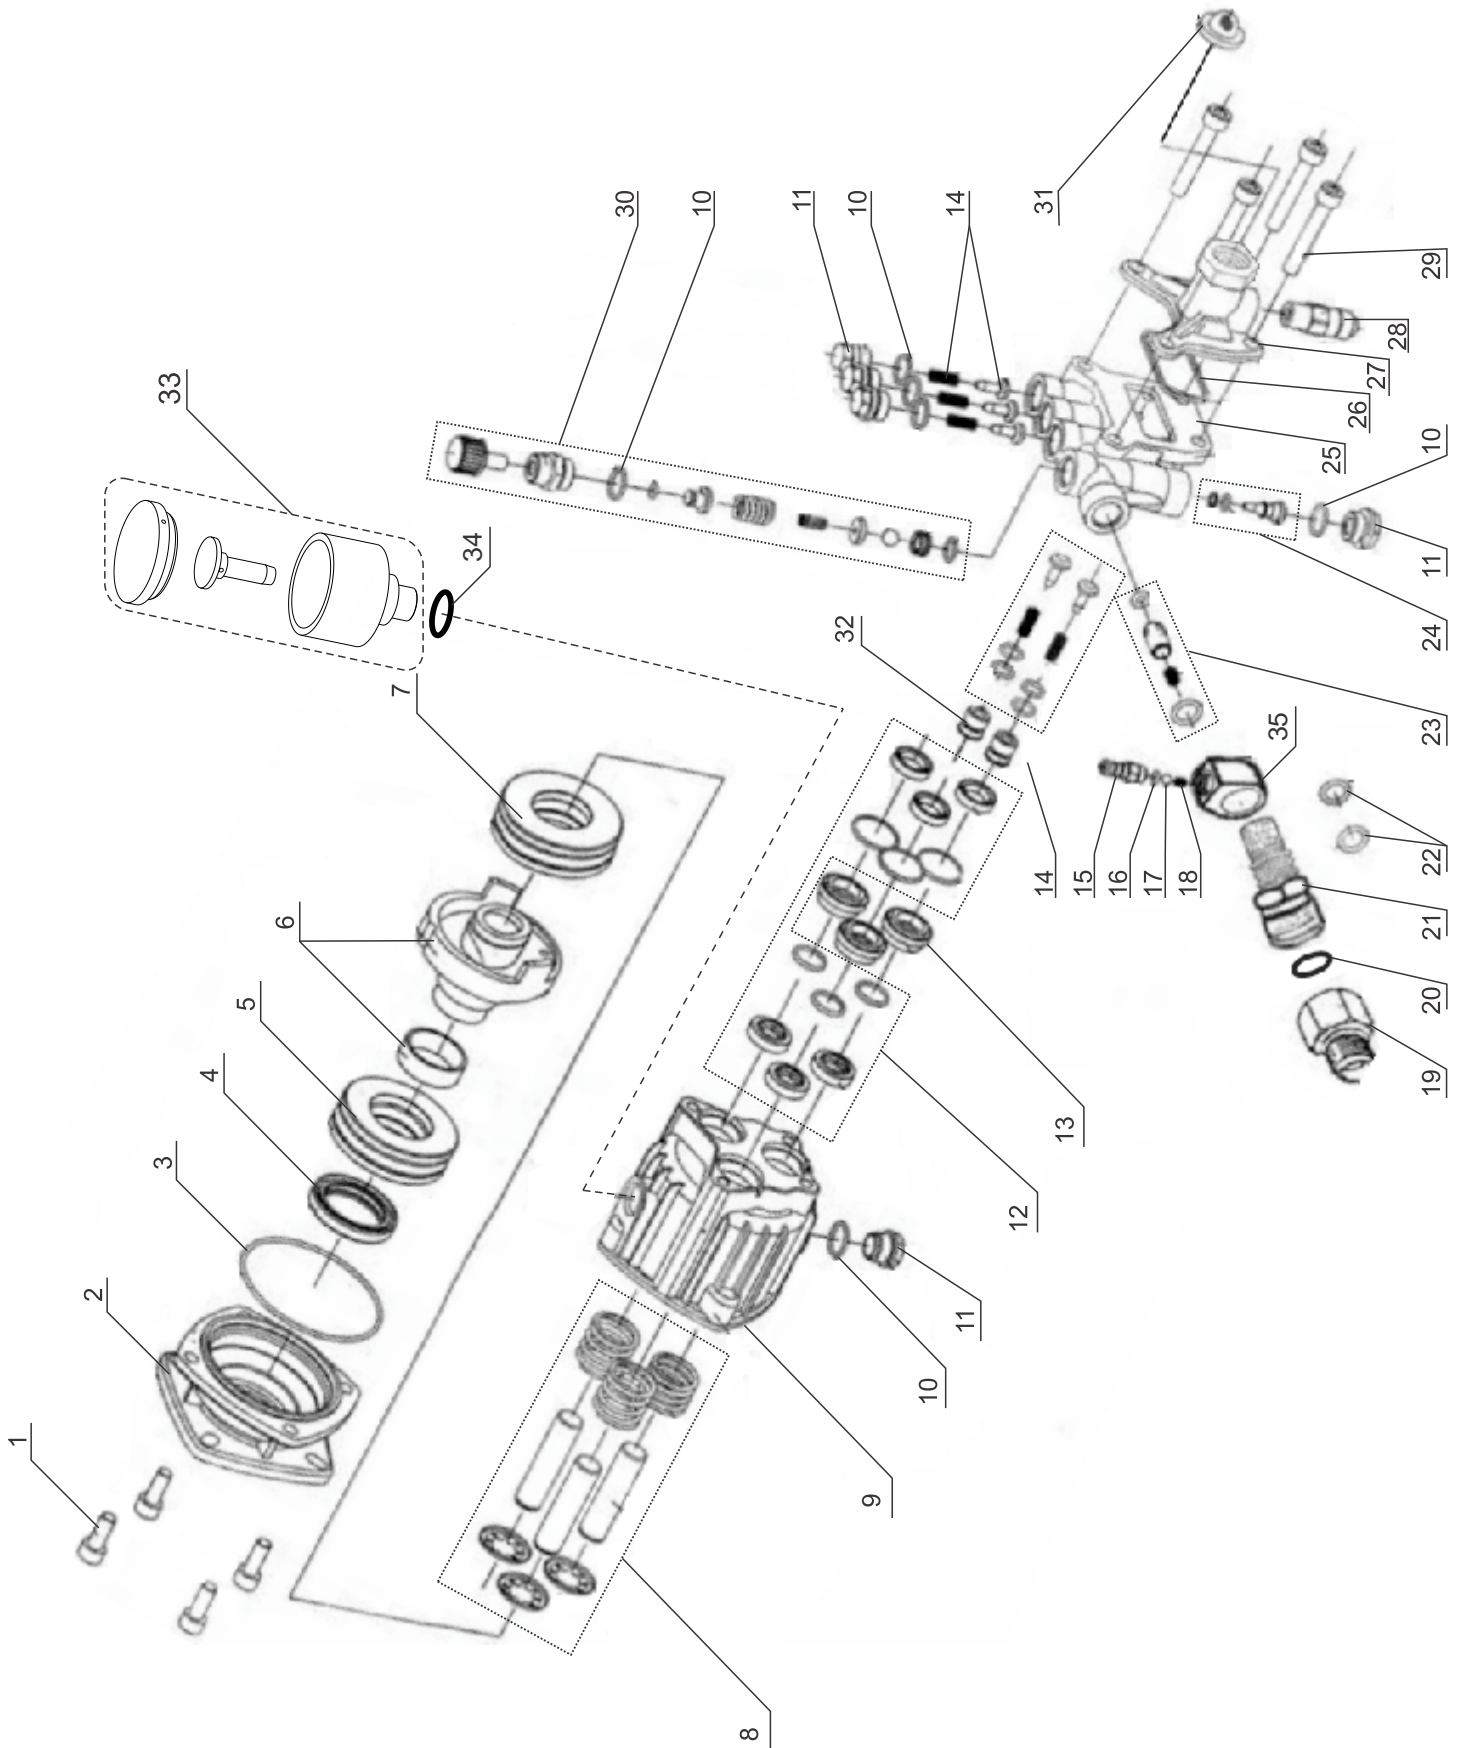

Bomba Maxi com Válvula de S/P de Gaiola

Bomba Maxi com Válvula de S/P de Gaiola

POS.	CÓDIGO	DESCRIÇÃO	QTDE.
1	21471062	PARAF ALLEN CC M8X20 ZN	4
2	40050100	FLANG BOMBA/MOTOR MAXI	1
3	70020315	O-RING 80 X 2,5	1
4	70020249	RETENT 7X36X50 BOMB 3WA 2525A DN	1
5	70020256	ROLAM AXIAL ESFÉRICO (51307A) 2525A DN	1
6	70020258	CAME C/ BUCHA 2525A	1
7	70020259	ROLAM AXIAL ESFÉRICO (51307B) 2525A DN	1
8	70020306	KIT PISTÃO 2525A	1
9	70020263	GUIA PISTÃO 2525A DN	1
10	70020316	ANEL O'RING 3907 13,46X2,08	1
11	60002360	TAMPÃO LA 3/8 NPT S/ CABEÇA	2
12	70020246	KIT VEDAÇÃO BOMBA 2525A	1
13	70020283	BUCHA GUIA 2525A	3
14	70020274	KIT VALV S/P C/06 DE GAIOLA 2525A	1
15	70000404	ESPIGÃO P/ ADITIVO TERM/L	1
16	48048000	O-RING 4,48X1,78 (2-008)	1
17	13238000	ESFERA 5,5MM AÇO INOX 304	1
18	26025032	MOLA INJET SHAMP TERM	1
19	27000047	CONX M22(F) X M21(M)	1
20	70000299	VEDAÇÃO 20X15X1,6	1
21	70020313	CONX ENTRADA C/ VENTURI	1
22	30010602	O-RING 13,0X2,0 6029	1
23	70020269	KIT VALV RETENC CPL	1
24	70020270	KIT VALV BPS INF CPL	1
25	70020275	CABEÇOTE I LATÃO VERSÃO II	1
26	70020314	O-RING 2134 47,29X2,62	1
27	70020294	ENTRADA SUCÇÃO 2525A (COM PORCA SEXTAVADA)	1
28	70020248	VALV TÉRMICA 2525A DN	1
29	73060390	PARAF ALLEN CC M8X50 ZN	4
30	70020271	KIT VALV BPS SUP CPL	1
31	70020295	FILTRO PENEIRA ENT AGUA 2525A	1
32	70020285	CORPO VALV S/P 2525A	3
33	70020280	VALVULA DE RESPIRO	1
34	32000019	O'RING 12,42x1,78 2014	1
35	70020312	BLOCO ESPIGÃO ADITIVO 2525A	1