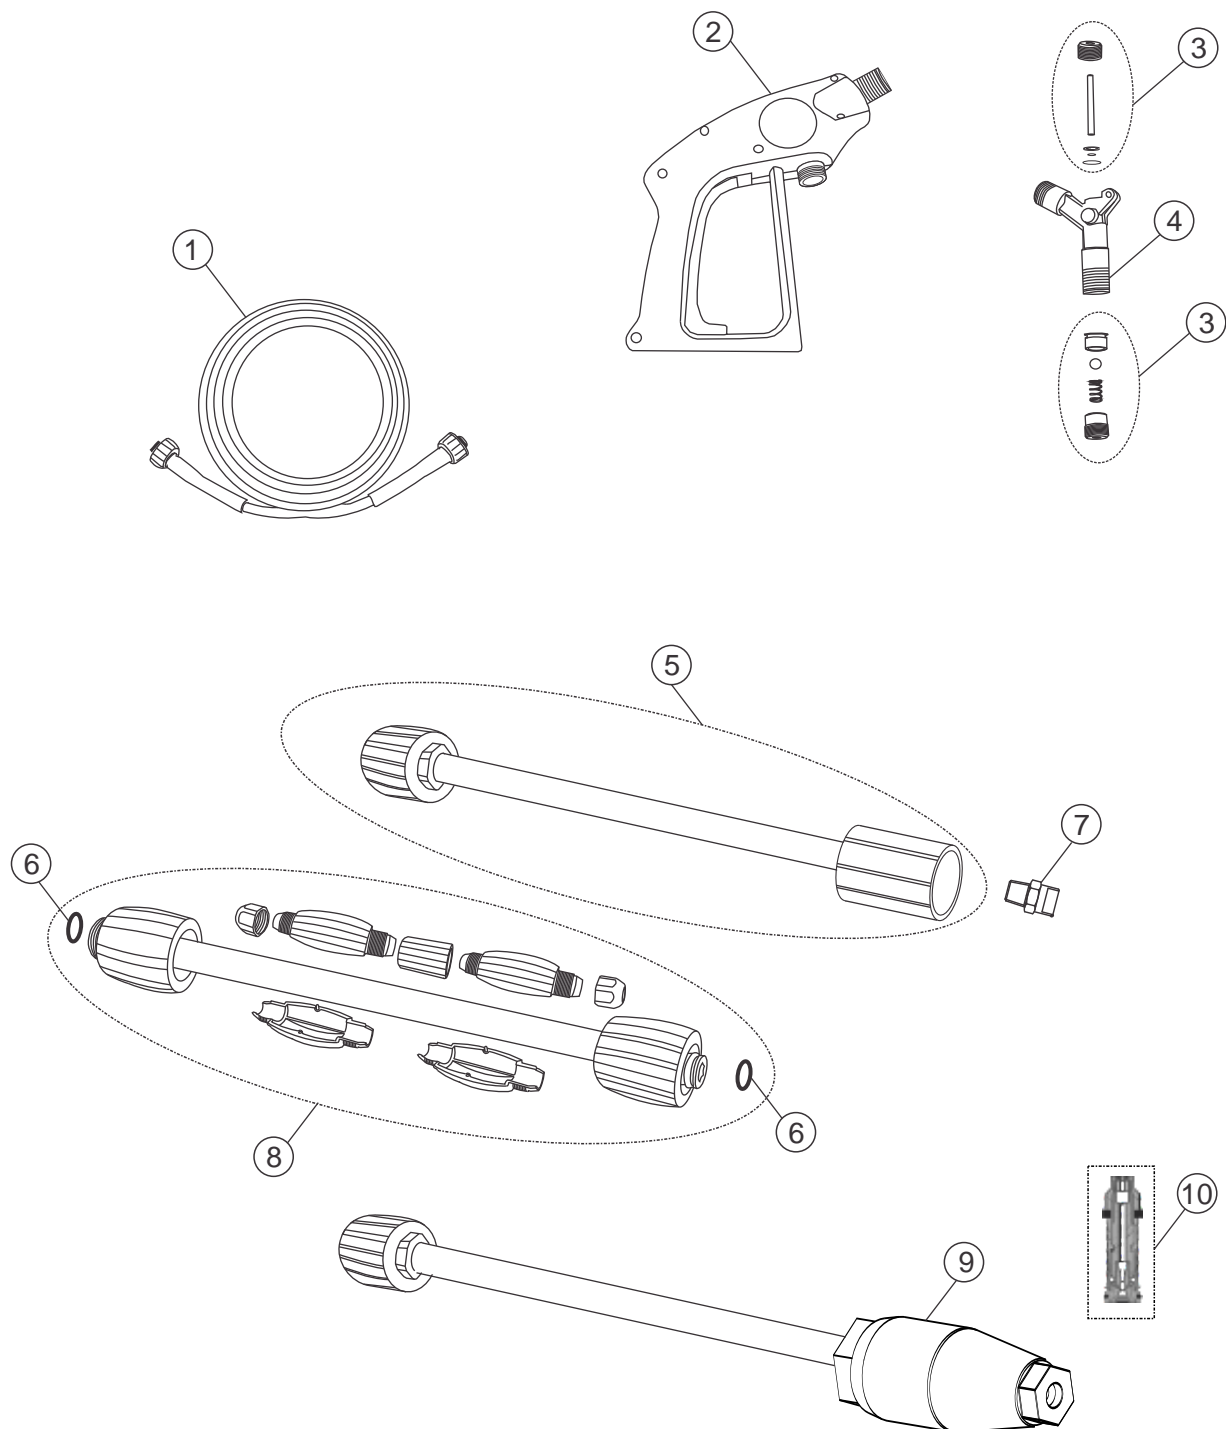

Pistola M22

Pistola M22

POS.	CODIGO	DESCRIÇÃO	QTDE
1	61115006	MANG AP 1/4 M22xM22 TRAMA DE AÇO 10 METROS	1
2	FW000812	PISTOLA TST WAP CPL M22	1
3	FW000892	KIT REPARO PISTOLA	1
4	FW000743	CORPO PISTOLA M22	1
5	FW000763	LANÇA 330mm AÇO INOX COM BICO COMB 1/2 CPL	1
6	20100588	O-RING 9,19x2,62 2110	2
7	78130007	BICO AP W-15045 1/8 MEG	1
8	FW000740	PROLONGADOR PARA LANÇA INOX M-22	1
9	FW000790	BICO TURBO C/ LANÇA INOX 330mm 1,35mm M-22 CPL	1
10	52004133	KIT CORPO ROT BICO TURBO 1,35	1