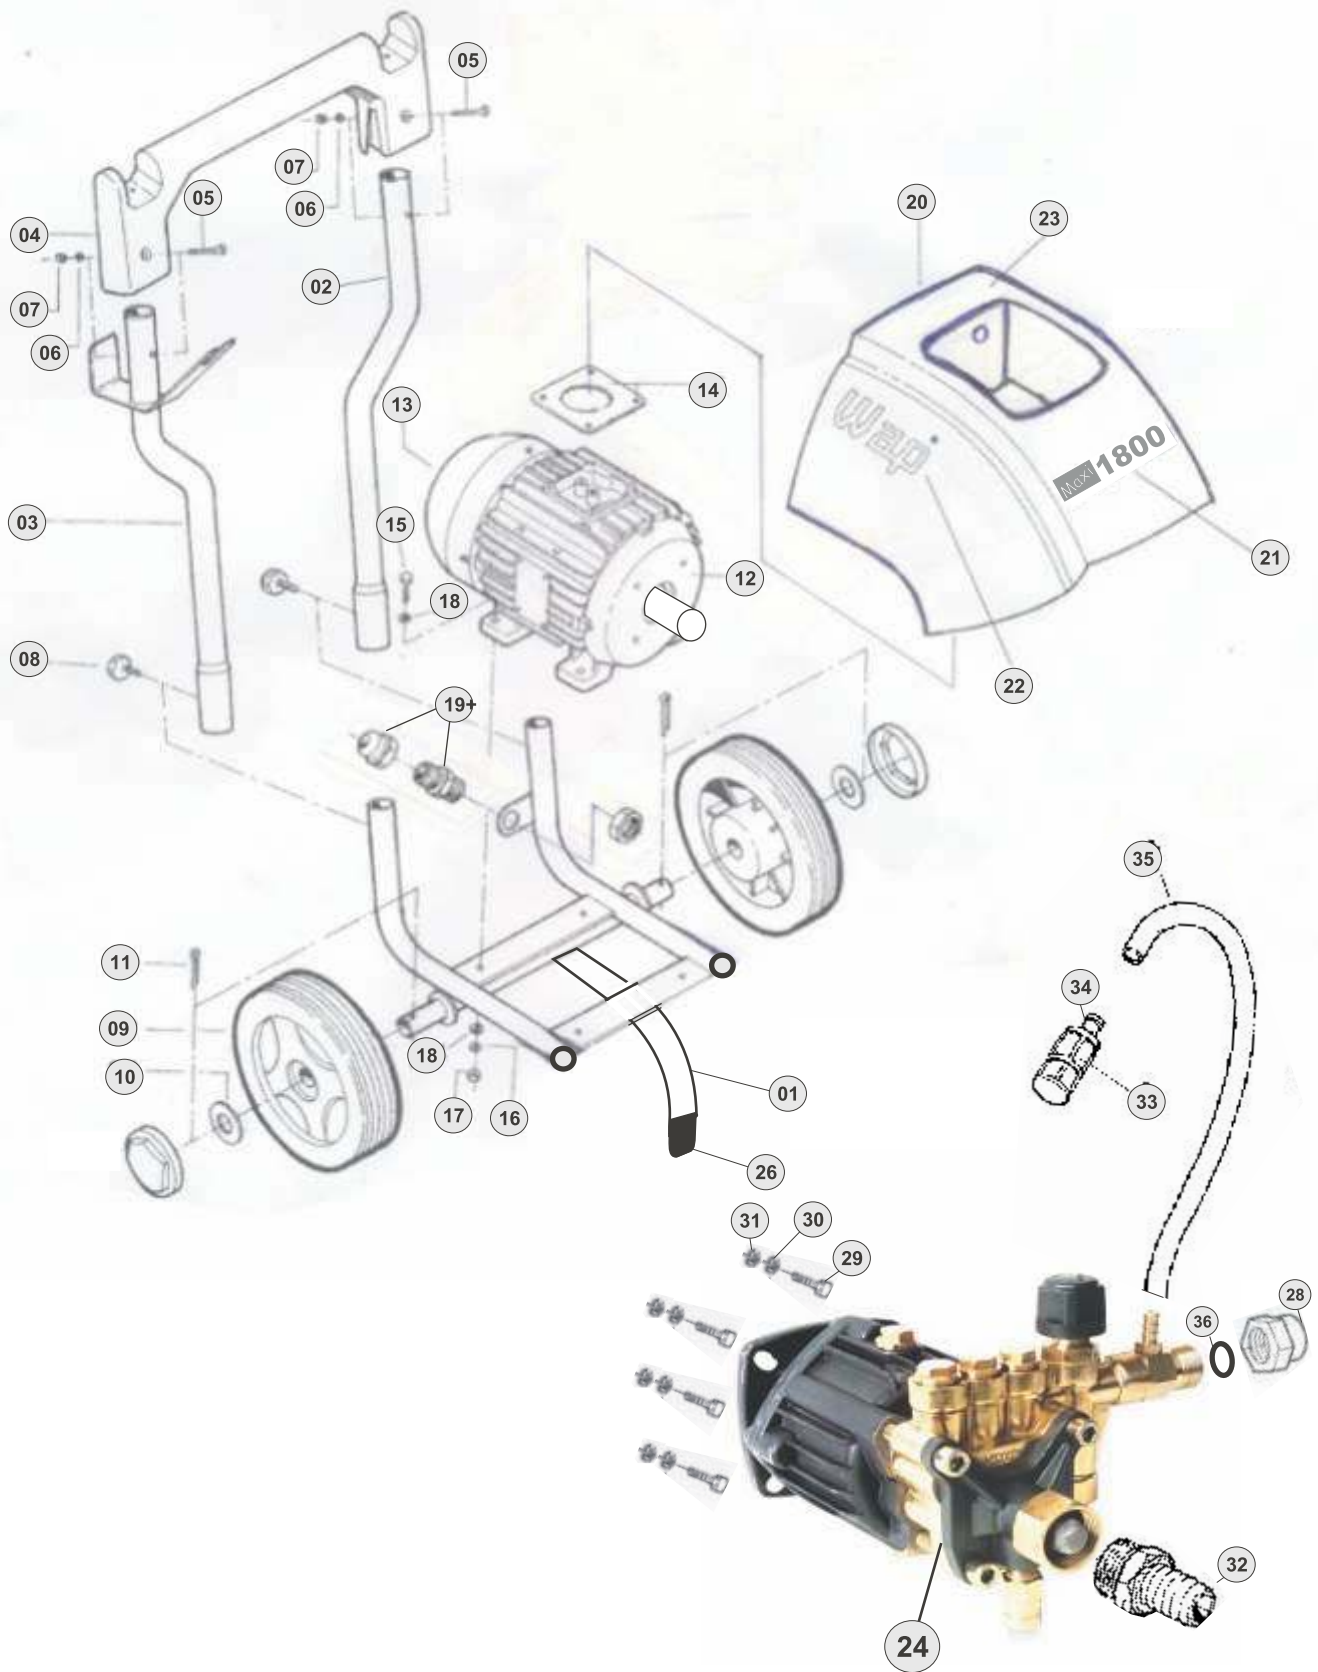

Wap[®]

LAVADORA DE ALTA PRESSÃO MAXI 1800

catálogo para reposição de peças

Vista explodida da bomba vide pág 05

Carenagem

POS.	CÓDIGO	DESCRIÇÃO	QTDE.
1	70000206	CHASSI MAXI 1800 CPL	1
2	70000290	ALAVANCA ESQUERDA MAXI 1800	1
3	70000289	ALAVANCA DIREITA MAXI 1800	1
4	W4362500	ALÇA LAVADORA WAP	1
5	70007007	PARAFUSO M6x40	2
6	41511000	ARRUELA LISA M6	2
7	14127100	PORCA SEXTAVADA M6	2
8	70020030	MANIPULO 22 M5x10	2
9	70000250	RODA 200x40 PRETA COM CALOTA	2
10		ARRUELA LISA DA RODA (COD FORNECEDOR 27000677)	2
11	21532060	PINO TRAVA CUPILHA 3/16	2
12	42168200	MOTOR MAXI 1800 MONOFASICO 220V-3cv II POLOS	1
13	61062001	VENTUINHA MOTOR L	1
14	70020153	BORRACHA DE VEDAÇÃO 80x80x5	1
15	70007010	PARAFUSO M8x35	4
16	70001008	ARRUELA DE PRESSÃO 8mm	4
17	14144000	PORCA SEXTAVADA M8	4
18	50186000	ARRUELA LISA M8	4
19	70006002	PRENSA CABO PG-13,5 cz	1
20	70020148	CAPO L EKO	1
21	70050523	ADESIVO CAPO MAXI 1800	1
22	30001809	ADESIVO WAP 135x76	2
23	70052000	ADESIVO ALERTA	1
24	70020260	BOMBA CPL AP AXIAL DM3WA-2525A	1
26	30003312	SAPATA	1
28	27000047	UNIÃO BOMBA MANGUEIRA	1
29	70006999	PARAFUSO SEXTAVADO M8x20	4
30	70001008	ARRUELA DE PRESSÃO 8mm	4
31	50186000	ARRUELA LISA 8MM	1
32	70000098	ESPIÇÃO 3/4x11 FIOS	1
33	64141251	FILTRO DE SUCÇÃO ADTIVO	1
34	70000111	ESPIÇÃO MANGUEIRA 3/8	1
35	70013001	MANGUEIRA CRISTAL 1/4x2	1
36	70000299	VEDAÇÃO 20x15x1,6	1