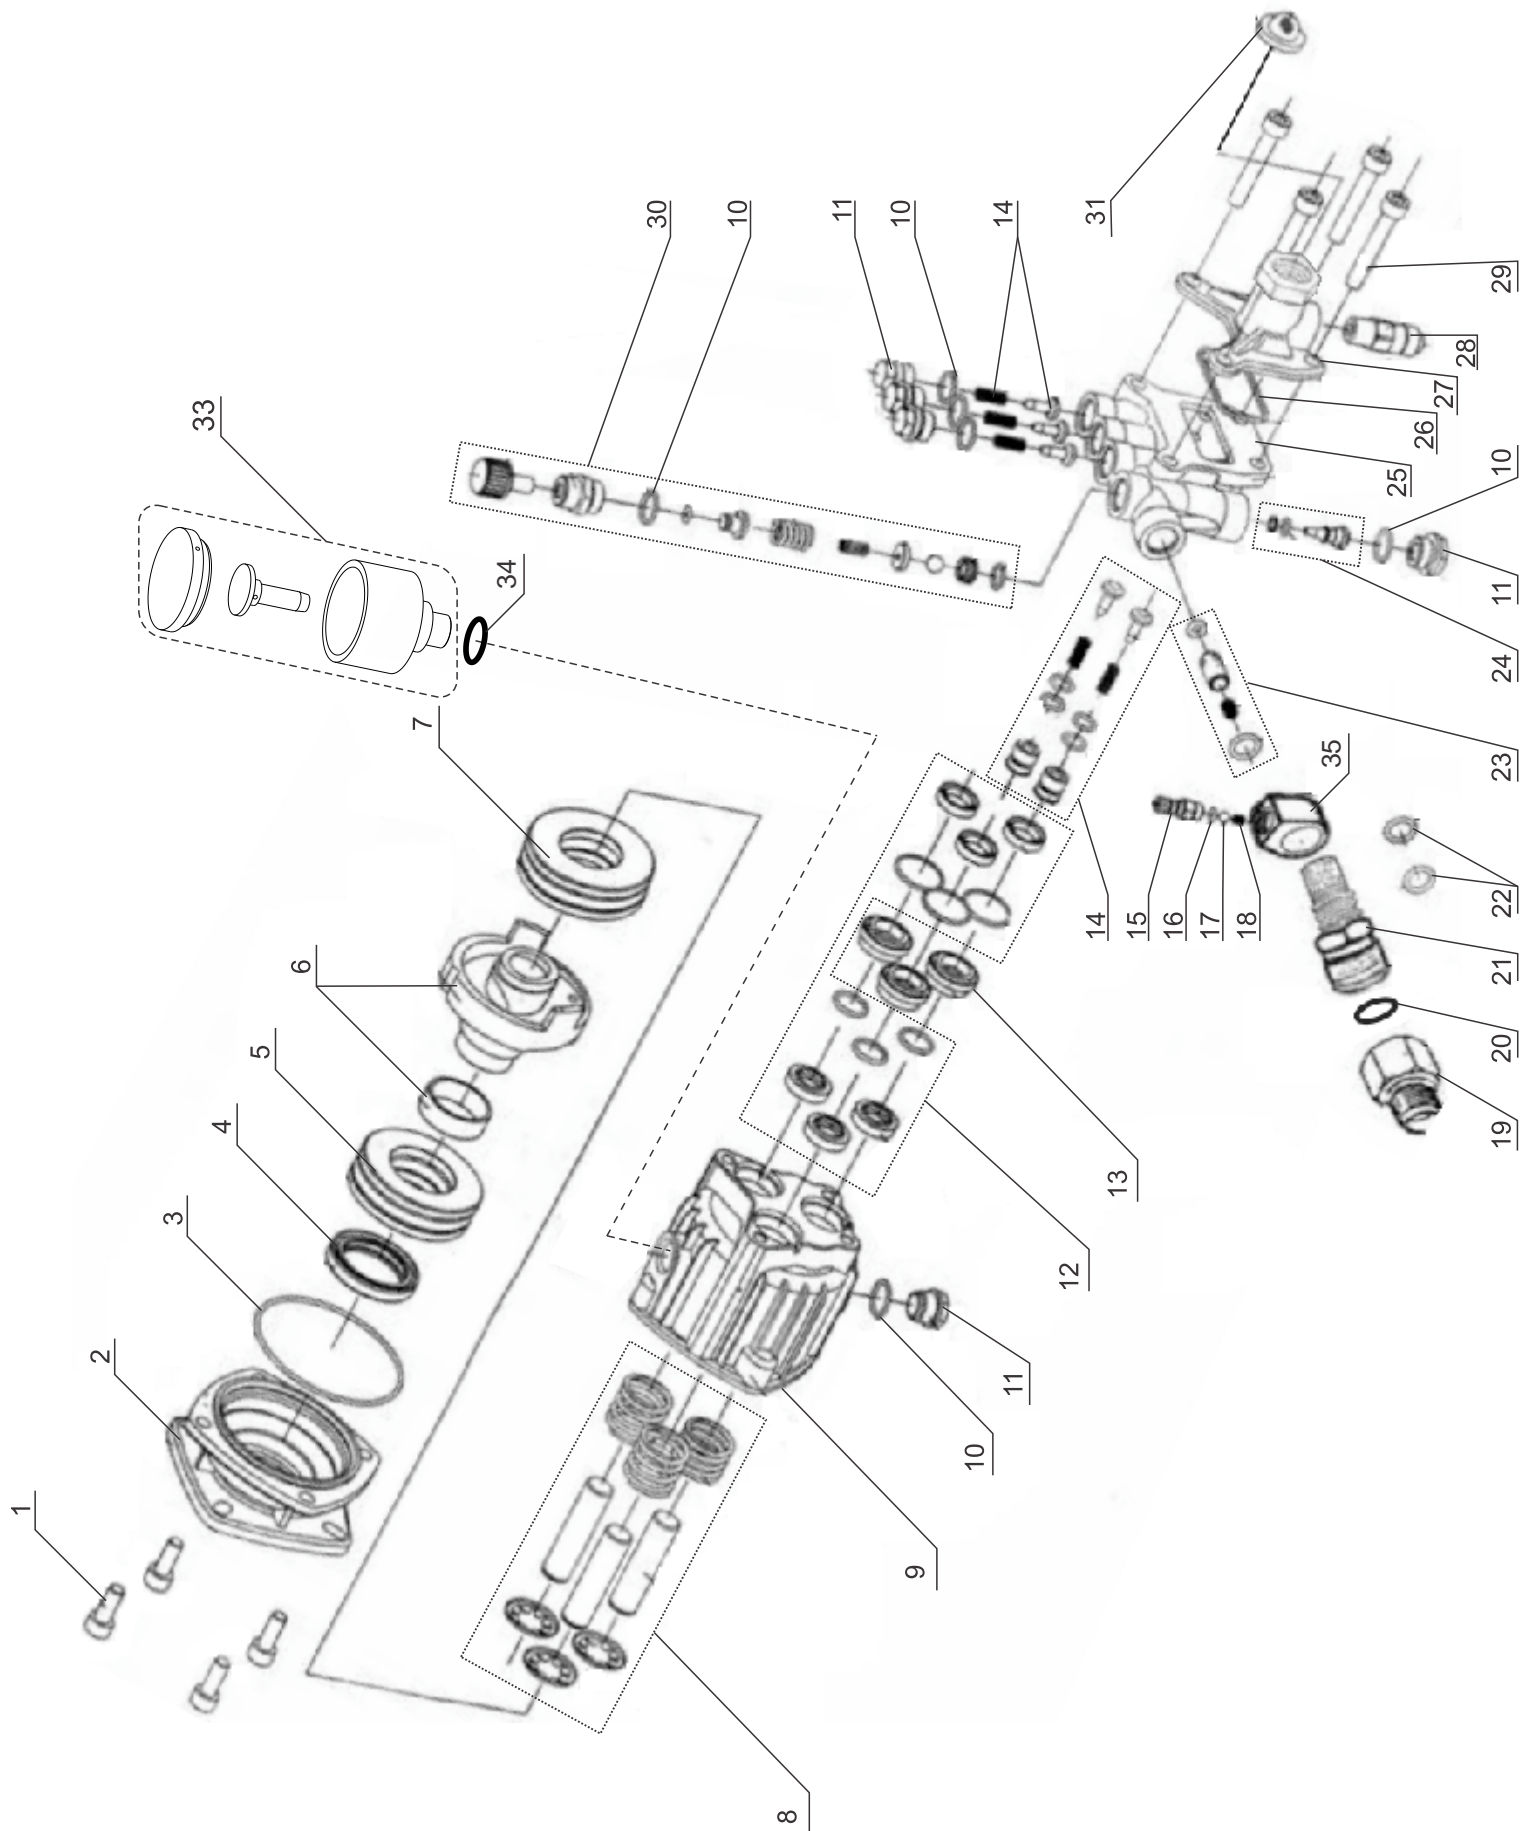

Bomba Maxi com Válvula de S/P de Pino

Bomba Maxi com Válvula de S/P de Pino

POS.	CÓDIGO	DESCRIÇÃO	QTDE.
1	21471062	PARAF ALLEN CC M8X20 ZN	4
2	40050100	FLANG BOMBA/MOTOR MAXI	1
3	70020315	O-RING 80 X 2,5	1
4	70020249	RETENT 7X36X50 BOMB 3WA 2525A DN	1
5	70020256	ROLAM AXIAL ESFÉRICO (51307A) 2525A DN	1
6	70020258	CAME C/ BUCHA 2525A	1
7	70020259	ROLAM AXIAL ESFÉRICO (51307B) 2525A DN	1
8	70020306	KIT PISTÃO 2525A	1
9	70020263	GUIA PISTÃO 2525A DN	1
10	70020316	ANEL O'RING 3907 13,46X2,08	1
11	60002360	TAMPÃO LA 3/8 NPT S/ CABEÇA	2
12	70020246	KIT VEDAÇÃO BOMBA 2525A	1
13	70020283	BUCHA GUIA 2525A	3
14	70020247	KIT VALV S/P "PINO" - SERÁ ENVIADO CABOÇOTE C/ VALV S/P DE GAIOLA E BPS CPL	1
15	70000404	ESPIGÃO P/ ADITIVO TERM/L	1
16	48048000	O-RING 4,48X1,78 (2-008)	1
17	13238000	ESFERA 5,5MM AÇO INOX 304	1
18	26025032	MOLA INJET SHAMP TERM	1
19	27000047	CONX M22(F) X M21(M)	1
20	70000299	VEDAÇÃO 20X15X1,6	1
21	70020313	CONX ENTRADA C/ VENTURI	1
22	30010602	O-RING 13,0X2,0 6029	1
23	70020269	KIT VALV RETENC CPL	1
24	70020270	KIT VALV BPS INF CPL	1
25	70020247	CABEÇOTE C/ VALV S/P DE GAIOLA C/ BPS CPL	1
26	70020314	O-RING 2134 47,29X2,62	1
27	70020294	ENTRADA SUÇÃO 2525A (COM PORCA SEXTAVADA)	1
28	70020248	VALV TÉRMICA 2525A DN	1
29	73060390	PARAF ALLEN CC M8X50 ZN	4
30	70020271	KIT VALV BPS SUP CPL	1
31	70020295	FILTRO PENEIRA ENT AGUA 2525A	1
33	70020280	VALVULA DE RESPIRO	1
34	32000019	O'RING 12,42x1,78 2014	1
35	70020312	BLOCO ESPIGÃO ADITIVO 2525A	1