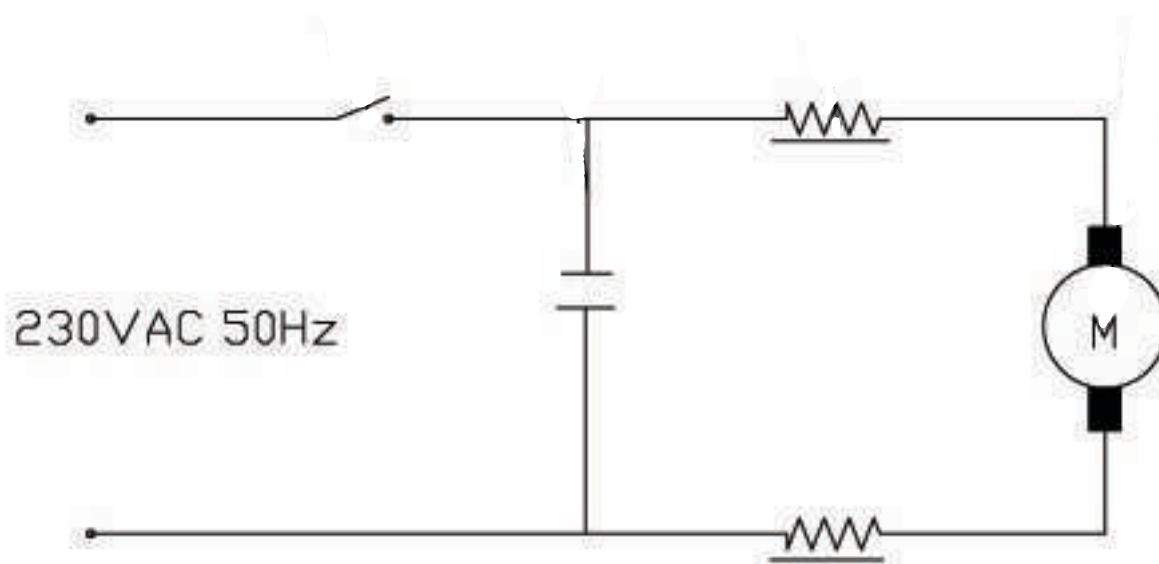

Wap

CATÁLOGO DE PEÇAS PARA REPOSIÇÃO

LIXADEIRA ORBITAL WAP ELO 250

FW008918 (127V)
FW008919 (220V)

REVISÃO: 00 - JUNHO/2022
REFERÊNCIA: VEG02.135

Vista Explodida

Lista de Peças

1	FW008974	TRAVA PARA FIXAÇÃO DA LIXA	2	
2	FW008975	INDUZIDO 127V	1	
	FW008976	INDUZIDO 220V		
3	FW008977	KIT ROLAMENTO EXCENTRICO	1	
4	FW008978	BOBINA 127V	1	
	FW008979	BOBINA 220V		
5	FW008980	INTERRUPTOR	1	
6	FW008981	CAPA DO INTERRUPTOR	1	
7	FW008982	SUPORTE DO MOTOR	1	

Lista de Peças

16	FW008991	CABO ELÉTRICO	1	
17	FW008992	CARENAGEM ESQUERDA	1	
18	FW008993	CARENAGEM DIREITA	1	
*	FW008920	CX WAP LIXADEIRA ORBITAL - WAP ELO 250	1	
*	FW008921	MANUAL DE INSTR WAP LIXADEIRA ORBITAL - WAP ELO 250	1	
*	ECB00158	ETIQ.C. BAR WAP LIXADEIRA ORBITAL - WAP ELO 250 127V	1	
*	ECB00159	ETIQ.C. BAR WAP LIXADEIRA ORBITAL - WAP ELO 250 220V	1	