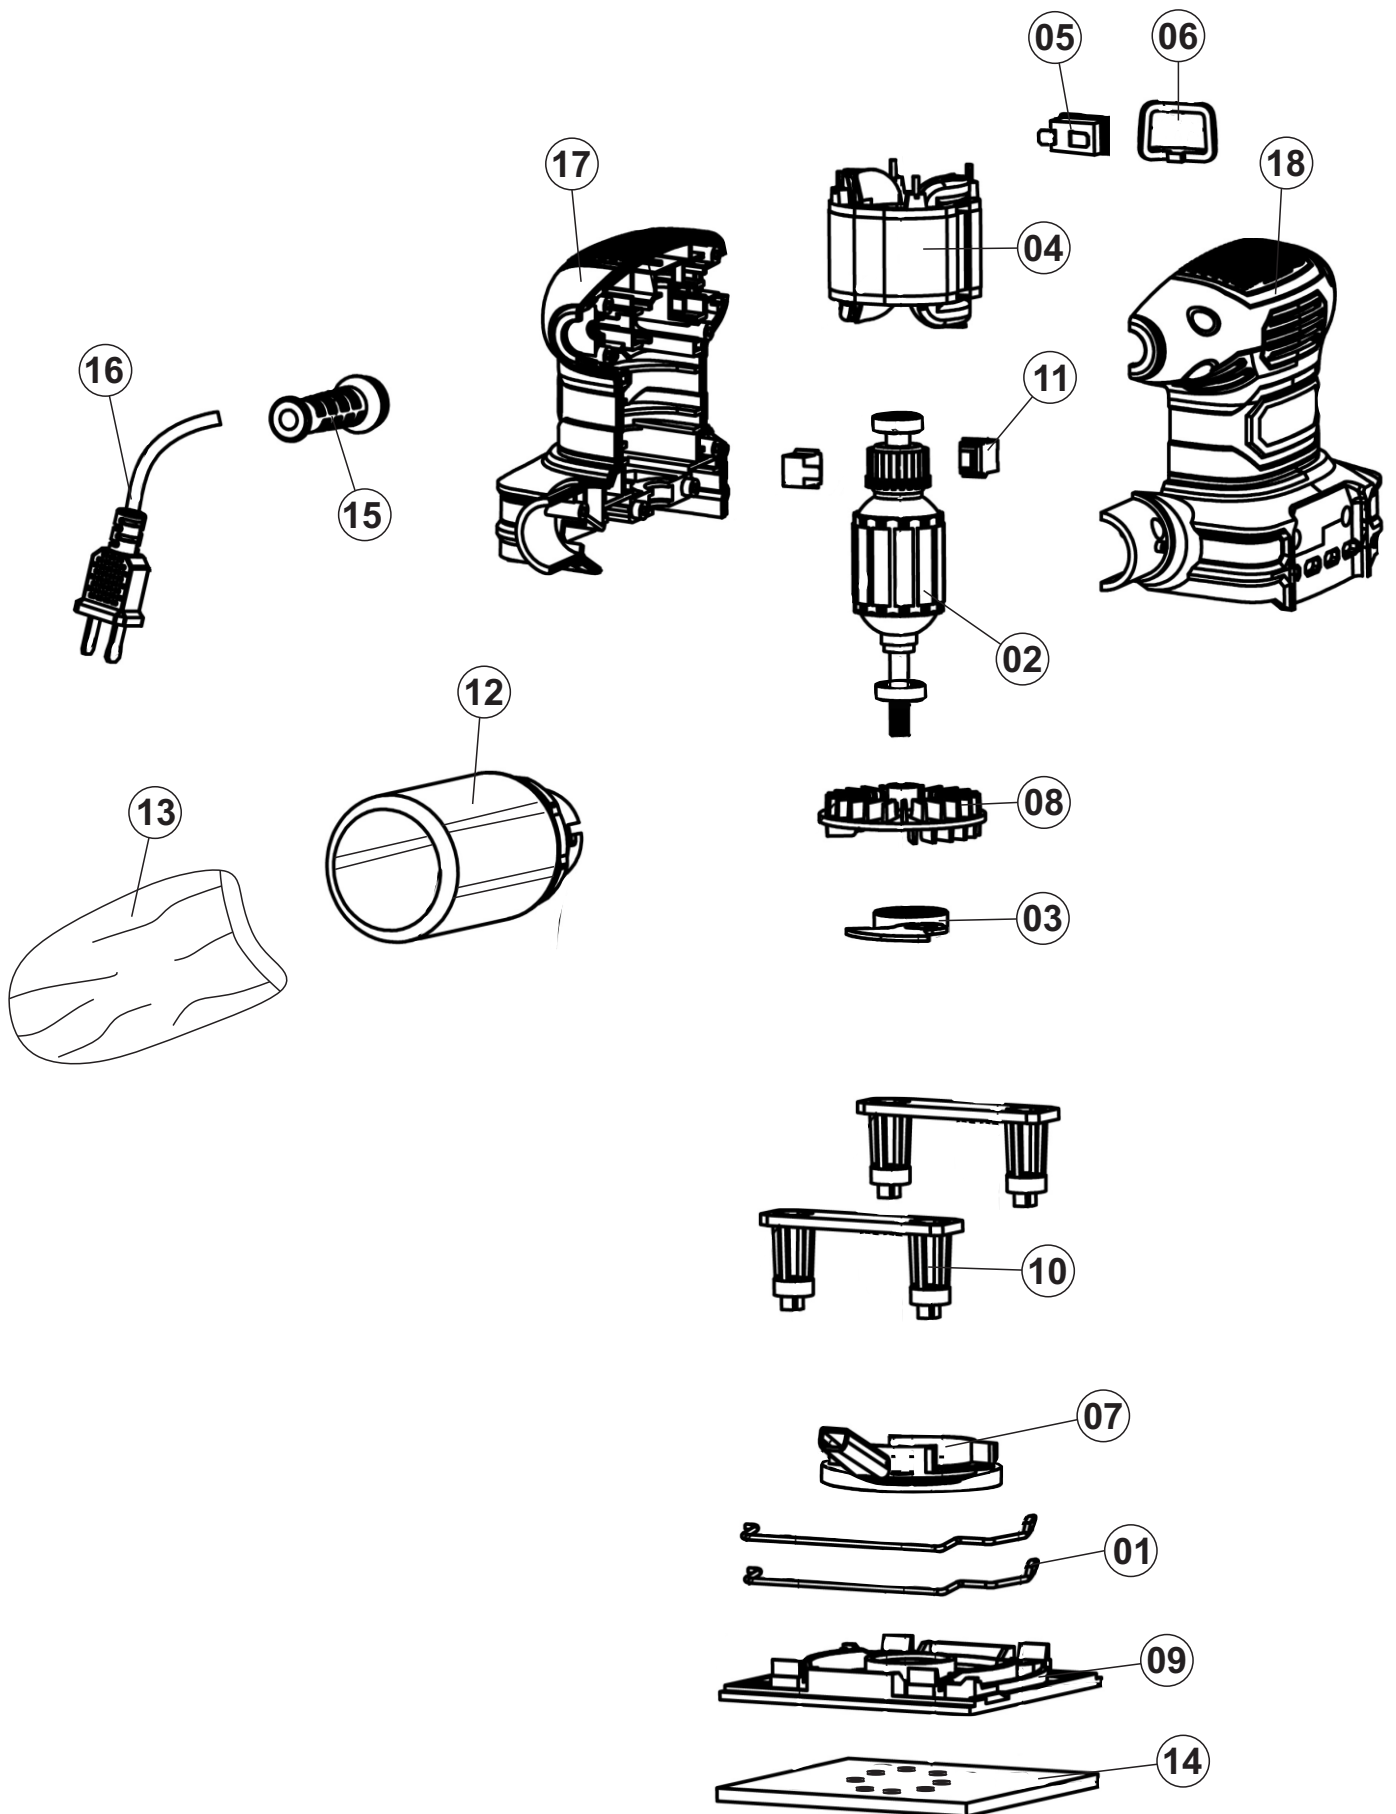

Wap

CATÁLOGO DE PEÇAS PARA REPOSIÇÃO

LIXADEIRA ORBITAL WAP ELO 250

FW008918 (127V)
FW008919 (220V)

REVISÃO: 00 - JUNHO/2022
REFERÊNCIA: VEG02.135

Vista Explodida

Lista de Peças

1	FW008974	TRAVA PARA FIXAÇÃO DA LIXA	2	
2	FW008975	INDUZIDO 127V	1	
	FW008976	INDUZIDO 220V		
3	FW008977	KIT ROLAMENTO EXCENTRICO	1	
4	FW008978	BOBINA 127V	1	
	FW008979	BOBINA 220V		
5	FW008980	INTERRUPTOR	1	
6	FW008981	CAPA DO INTERRUPTOR	1	
7	FW008982	SUPORTE DO MOTOR	1	

Lista de Peças

8	FW008983	VENTOINHA	1	
9	FW008984	SUPORTE PARA FIXAÇÃO DA LIXA	1	
10	FW008985	SUPORTE OSCILANTE	2	
11	FW008986	KIT ESCOVA DE CARVÃO	1	
12	FW008987	SUPORTE DO SACO COLETOR DE PÓ	1	
13	FW008988	SACO COLETOR DE PÓ	1	
14	FW008989	GABARITO PARA PERFURAÇÃO	1	
15	FW008990	PASSA CABO	1	

Lista de Peças

16	FW008991	CABO ELÉTRICO	1	
17	FW008992	CARENAGEM ESQUERDA	1	
18	FW008993	CARENAGEM DIREITA	1	
*	FW008920	CX WAP LIXADEIRA ORBITAL - WAP ELO 250	1	
*	FW008921	MANUAL DE INSTR WAP LIXADEIRA ORBITAL - WAP ELO 250	1	
*	ECB00158	ETIQ.C. BAR WAP LIXADEIRA ORBITAL - WAP ELO 250 127V	1	
*	ECB00159	ETIQ.C. BAR WAP LIXADEIRA ORBITAL - WAP ELO 250 220V	1	