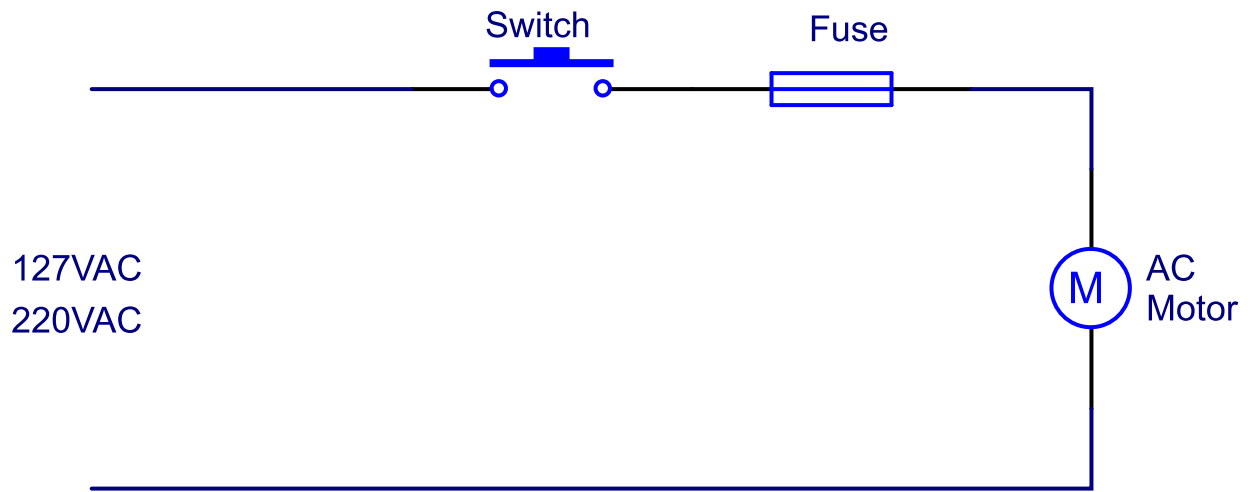

Wap

CATÁLOGO DE PEÇAS PARA REPOSIÇÃO

ASPIRADOR LIFE SPEED

FW007478 (12V)
FW007479 (220V)

REVISÃO: 04 - MARÇO/2022
REFERÊNCIA: VEG02.097

Vista Explodida

Lista de peças

POS	CÓDIGO	DESCRIÇÃO	QUANT.
1	FW007852	TAMPA DO RECIPIENTE - CPL	1
2	FW007853	TUBO CYCLONE	1
3	FW007854	VEDAÇÃO DO RECIPIENTE	1
4	FW007855	SUORTE DO TUBO CYCLONE	1
5	FW007856	RECIPIENTE	1
6	FW007857	TAMPA INFERIOR DO RECIPIENTE	1
7	FW007858	SUORTE DO RECIPIENTE	1
8	FW007859	PROTEROR SUPERIOR DO MOTOR	1
9	FW007860	TAMPA ESQUERDA DA ESCOVA	1
10	FW007861	BASE INFERIOR	1
11	FW007862	BASE PARA ESCOVA COM RODIZIO	1
12	FW007863	CORREIA DA ESCOVA	1
13	FW006103	RODA	2
14	FW007865	PEDAL	1
15	FW007866	TAMPA DIREITA DA ESCOVA	1
16	FW007867	DUTO DE SUÇÃO - CPL	1
17	FW007868	PROTETOR INFERIOR DO MOTOR	1
18	FW007869	BOTÃO DO INTERRUPTOR	1
19	FW007870	INTERRUPTOR ELÉTRICO	1
20	FW007871	MOTOR ELÉTRICO 127V	1
	FW007872	MOTOR ELÉTRICO 220V	
21	FW007873	VEDAÇÃO INFERIOR DO MOTOR	1
22	FW007874	VEDAÇÃO DUTO DE SUÇÃO	1
23	FW007875	CARENAGEM INFERIOR - CPL	1
24	FW008488	MANGUEIRA EXTENSÍVEL	1
25	FW007876	SUORTE DO CABO ELÉTRICO	1
26	FW006108	BICO CANTO (35x180mm)	1
27	FW006110	BICO ESCOVA (35x85mm)	1
28	FW007877	SUORTE DA ALAVANCA	1
29	FW007878	ALAVANCA - CPL	1
30	FW007879	ESCOVA ROTATIVA	1
31	FW007884	CABO ELÉTRICO 2x1mm ² - 5 metros	1
32	FW008300	FILTRO ESPUMA	1
33	FW006079	LÂMINA TENSORA	1
34	FW006082	PORTA ACESSÓRIOS DIREITO	1
35	FW006077	PORTA ACESSÓRIOS ESQUERDO	1

Diagrama eléctrico

Lista de Revisões

N°	DESCRIÇÃO	DATA
0	Emissão inicial	02/03/2020
1	Inclusão do código FW008300	12/01/2021
2	INCLUSÃO DOS CÓDIGOS FW006077,FW006082 E FW006079	10/05/2021
3	REMOÇÃO DO ITEM Fw006083 INCLUSÃO DO ITEM FW008488	28/05/2021
4	EXCLUSÃO DO ITEM Fw007864 INCLUSÃO DO ITEM Fw006103	04/03/2022