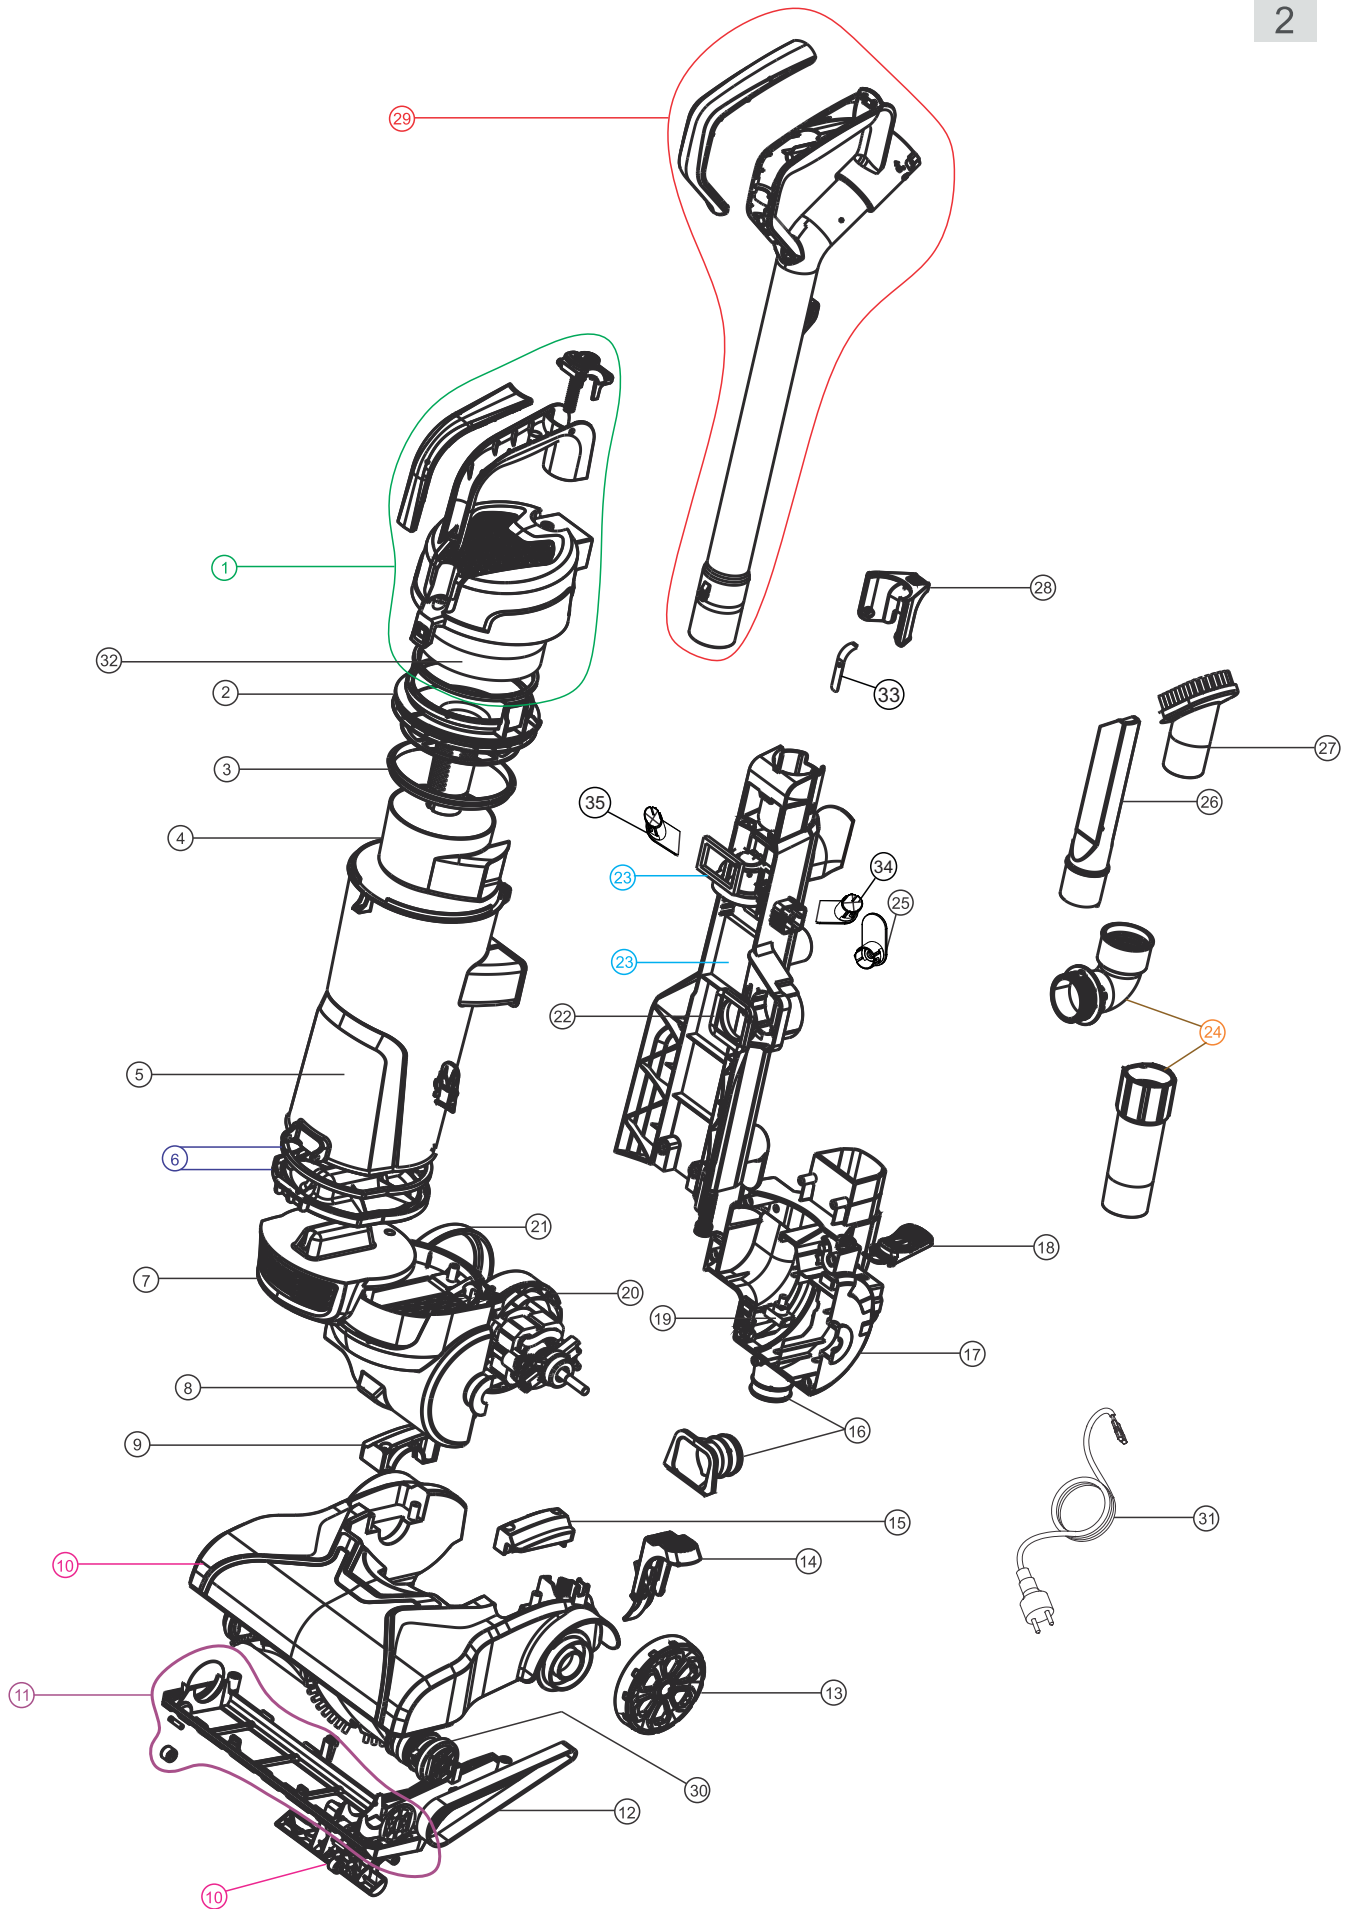

Wap

CATÁLOGO DE PEÇAS PARA REPOSIÇÃO

ASPIRADOR LIFE SPEED

FW007478 (12V)
FW007479 (220V)

REVISÃO: 04 - MARÇO/2022
REFERÊNCIA: VEG02.097

Vista Explodida

Lista de peças

POS	CÓDIGO	DESCRIÇÃO	QUANT.
1	FW007852	TAMPA DO RECIPIENTE - CPL	1
2	FW007853	TUBO CYCLONE	1
3	FW007854	VEDAÇÃO DO RECIPIENTE	1
4	FW007855	SUORTE DO TUBO CYCLONE	1
5	FW007856	RECIPIENTE	1
6	FW007857	TAMPA INFERIOR DO RECIPIENTE	1
7	FW007858	SUORTE DO RECIPIENTE	1
8	FW007859	PROTEROR SUPERIOR DO MOTOR	1
9	FW007860	TAMPA ESQUERDA DA ESCOVA	1
10	FW007861	BASE INFERIOR	1
11	FW007862	BASE PARA ESCOVA COM RODIZIO	1
12	FW007863	CORREIA DA ESCOVA	1
13	FW006103	RODA	2
14	FW007865	PEDAL	1
15	FW007866	TAMPA DIREITA DA ESCOVA	1
16	FW007867	DUTO DE SUÇÃO - CPL	1
17	FW007868	PROTETOR INFERIOR DO MOTOR	1
18	FW007869	BOTÃO DO INTERRUPTOR	1
19	FW007870	INTERRUPTOR ELÉTRICO	1
20	FW007871	MOTOR ELÉTRICO 127V	1
	FW007872	MOTOR ELÉTRICO 220V	
21	FW007873	VEDAÇÃO INFERIOR DO MOTOR	1
22	FW007874	VEDAÇÃO DUTO DE SUÇÃO	1
23	FW007875	CARENAGEM INFERIOR - CPL	1
24	FW008488	MANGUEIRA EXTENSÍVEL	1
25	FW007876	SUORTE DO CABO ELÉTRICO	1
26	FW006108	BICO CANTO (35x180mm)	1
27	FW006110	BICO ESCOVA (35x85mm)	1
28	FW007877	SUORTE DA ALAVANCA	1
29	FW007878	ALAVANCA - CPL	1
30	FW007879	ESCOVA ROTATIVA	1
31	FW007884	CABO ELÉTRICO 2x1mm ² - 5 metros	1
32	FW008300	FILTRO ESPUMA	1
33	FW006079	LÂMINA TENSORA	1
34	FW006082	PORTA ACESSÓRIOS DIREITO	1
35	FW006077	PORTA ACESSÓRIOS ESQUERDO	1

Diagrama eléctrico

Lista de Revisões

N°	DESCRIÇÃO	DATA
0	Emissão inicial	02/03/2020
1	Inclusão do código FW008300	12/01/2021
2	INCLUSÃO DOS CÓDIGOS FW006077,FW006082 E FW006079	10/05/2021
3	REMOÇÃO DO ITEM Fw006083 INCLUSÃO DO ITEM FW008488	28/05/2021
4	EXCLUSÃO DO ITEM Fw007864 INCLUSÃO DO ITEM Fw006103	04/03/2022