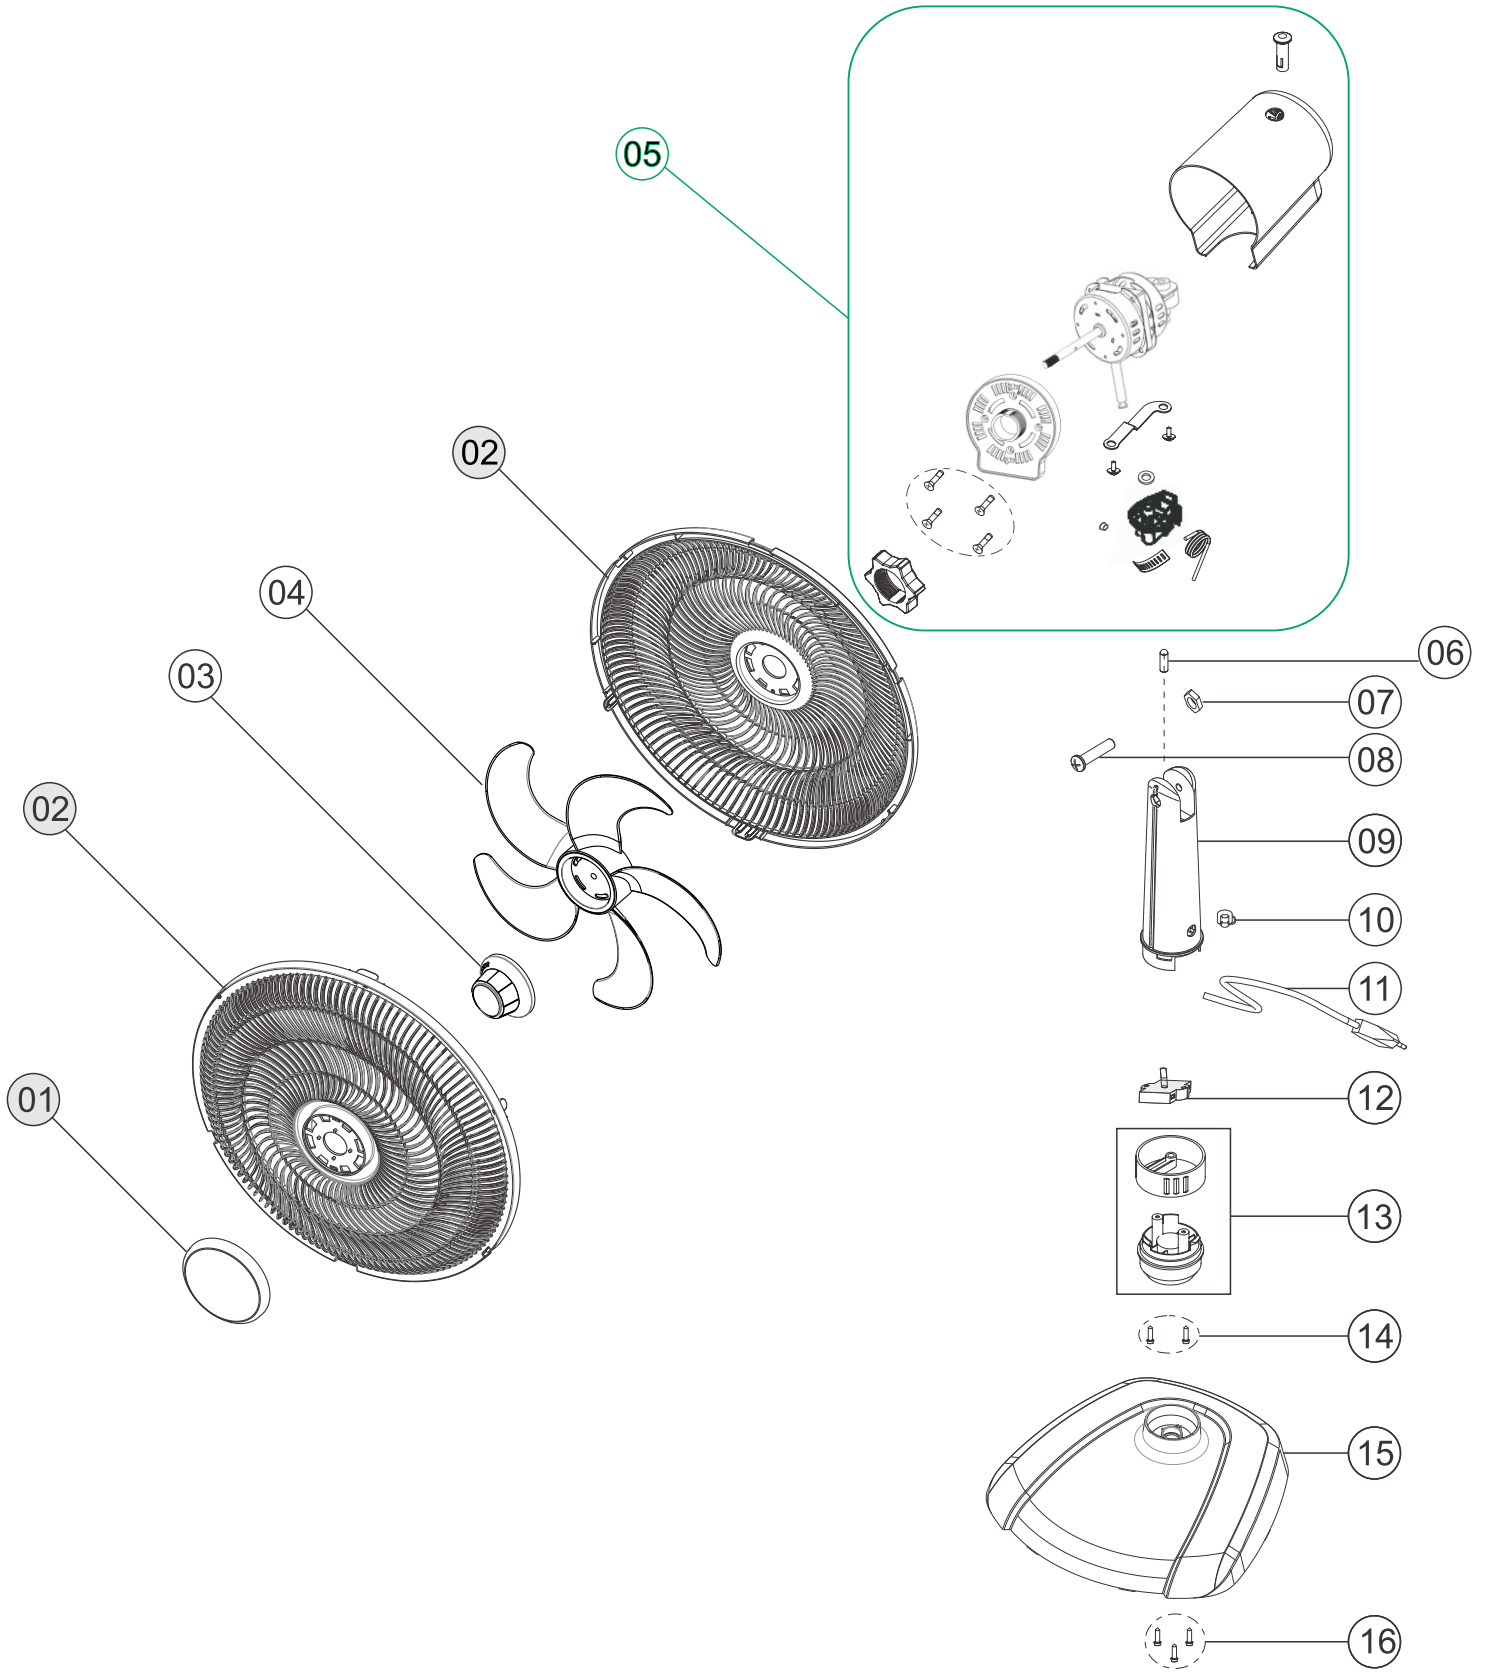

Wap

CATÁLOGO DE PEÇAS PARA REPOSIÇÃO

MODELO/CÓDIGO

MODELO	TENSÃO	
	127V	220V
MESA	FW007055	FW007056
COLUNA	FW007057	FW007058
3 EM 1	FW007059	FW007060
PAREDE	FW007061	FW007062

VENTILADOR LIEGE (COLUNA/ MESA/ PAREDE/ 3 EM 1)

REVISÃO: 02 - DEZEMBRO/2021
REFERÊNCIA: VEG02.111

VISTA EXPLODIDA VENTILADOR 5 PÁS

LISTA DE PEÇAS VENTILADOR 5 PÁS

POS	CÓDIGO	DESCRIÇÃO	QUANT.
1	FW007076	CAPA LOGO VENTILADOR LIEGE	1
2	FW004049	GRADE VENTILADOR	2
3	30011073	PORCA PLÁSTICA DA HÉLICE 7mm	1
4	FW006444	HÉLICE 5 PÁS - CINZA	1
5	FW006245	KIT MOTOR 127V	1
	FW006246	KIT MOTOR 220V	
6	FW006230	PINO DE AÇO TRAVA C/ESFERA	1
7	FW006231	PORCA SEXTAVADA M8	1
8	FW006226	PARAFUSO MÁQUINA M8x35	1
9	30011015	SUPORTE PLÁSTICO	1
10	FW006232	PRENSA CABO	1
11	30011005	CABO ELÉTRICO 2x0,5mm ²	1
12	FW006224	INTERRUPTOR	1
13	30011027	KIT CONEXÃO DO INTERRUPTOR	1
14	FW006229	PARAFUSO PP 3x16mm	2
15	FW004050	BASE VENTILADOR	1
16	FW006227	PARAFUSO PP 3x12MM	3

VISTA EXPLODIDA ACESSÓRIOS VENTILADOR (COLUNA/ PAREDE/ 3 EM 1)

POS	CÓDIGO	DESCRIÇÃO	QTD
17	FW006220	COLUNA PARA VENTILADORES - ELM	1
18	FW006219	BASE PLÁSTICA PARA TORRE VENTILADOR - ELM	1
19	FW006218	BASE DE RESINA PARA TORRE VENTILADOR - ELM	1
20	FW006361	BASE PARA TORRE VENTILADOR ELM - CPL	1
21	FW006221	PARAF. BORBOLETA M6x20mm C/PORCA M6 - ELM	1
22	FW002973	BASE PARA FIXAÇÃO EM PAREDE	1