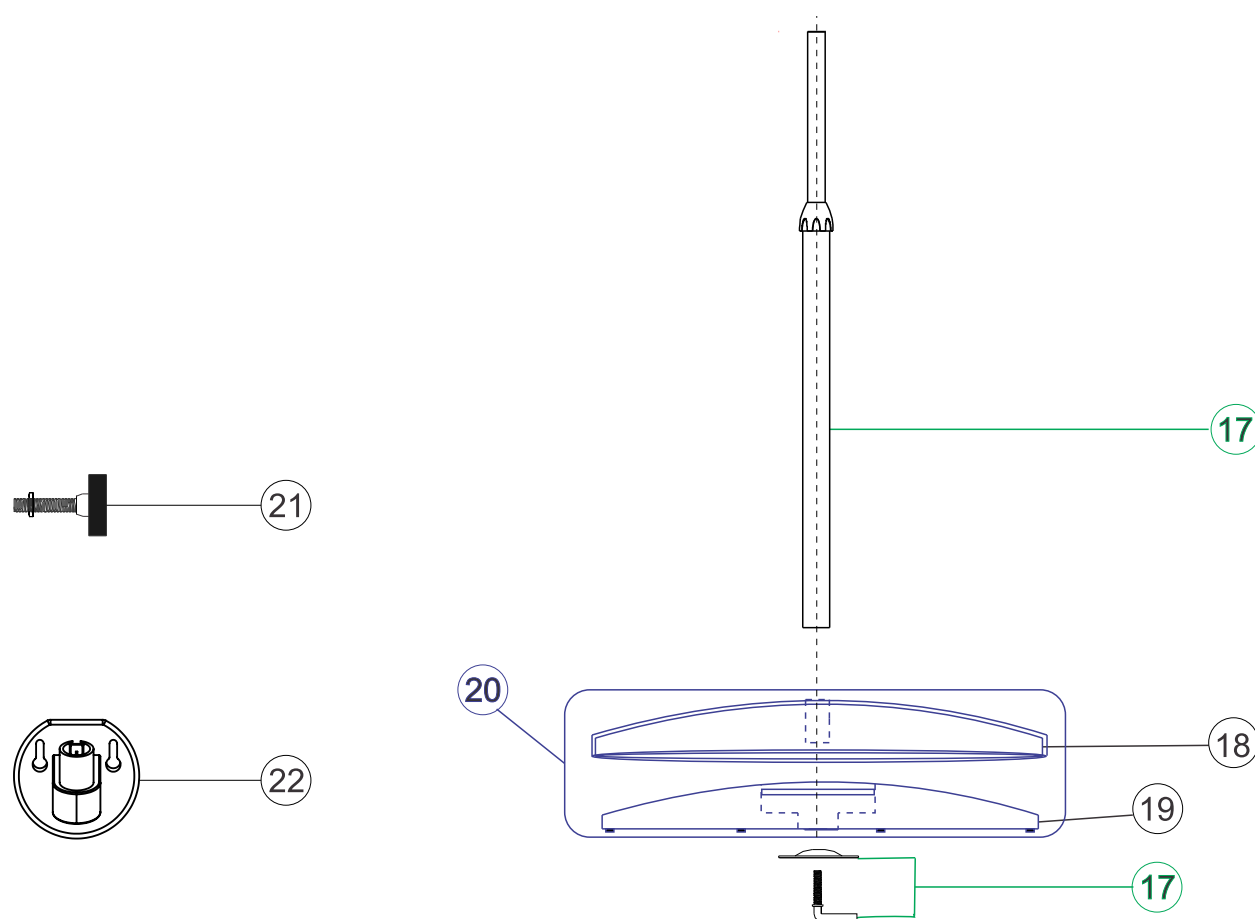

Wap

CATÁLOGO DE PEÇAS PARA REPOSIÇÃO

MODELO/CÓDIGO

MODELO	TENSÃO	
	127V	220V
MESA	FW007055	FW007056
COLUNA	FW007057	FW007058
3 EM 1	FW007059	FW007060
PAREDE	FW007061	FW007062

VENTILADOR LIEGE (COLUNA/ MESA/ PAREDE/ 3 EM 1)

REVISÃO: 02 - DEZEMBRO/2021
REFERÊNCIA: VEG02.111

VISTA EXPLODIDA VENTILADOR 5 PÁS

LISTA DE PEÇAS VENTILADOR 5 PÁS

POS	CÓDIGO	DESCRIÇÃO	QUANT.
1	FW007076	CAPA LOGO VENTILADOR LIEGE	1
2	FW004049	GRADE VENTILADOR	2
3	30011073	PORCA PLÁSTICA DA HÉLICE 7mm	1
4	FW006444	HÉLICE 5 PÁS - CINZA	1
5	FW006245	KIT MOTOR 127V	1
	FW006246	KIT MOTOR 220V	
6	FW006230	PINO DE AÇO TRAVA C/ESFERA	1
7	FW006231	PORCA SEXTAVADA M8	1
8	FW006226	PARAFUSO MÁQUINA M8x35	1
9	30011015	SUPORTE PLÁSTICO	1
10	FW006232	PRENSA CABO	1
11	30011005	CABO ELÉTRICO 2x0,5mm ²	1
12	FW006224	INTERRUPTOR	1
13	30011027	KIT CONEXÃO DO INTERRUPTOR	1
14	FW006229	PARAFUSO PP 3x16mm	2
15	FW004050	BASE VENTILADOR	1
16	FW006227	PARAFUSO PP 3x12MM	3

VISTA EXPLODIDA ACESSÓRIOS VENTILADOR (COLUNA/ PAREDE/ 3 EM 1)

POS	CÓDIGO	DESCRIÇÃO	QTD
17	FW006220	COLUNA PARA VENTILADORES - ELM	1
18	FW006219	BASE PLÁSTICA PARA TORRE VENTILADOR - ELM	1
19	FW006218	BASE DE RESINA PARA TORRE VENTILADOR - ELM	1
20	FW006361	BASE PARA TORRE VENTILADOR ELM - CPL	1
21	FW006221	PARAF. BORBOLETA M6x20mm C/PORCA M6 - ELM	1
22	FW002973	BASE PARA FIXAÇÃO EM PAREDE	1