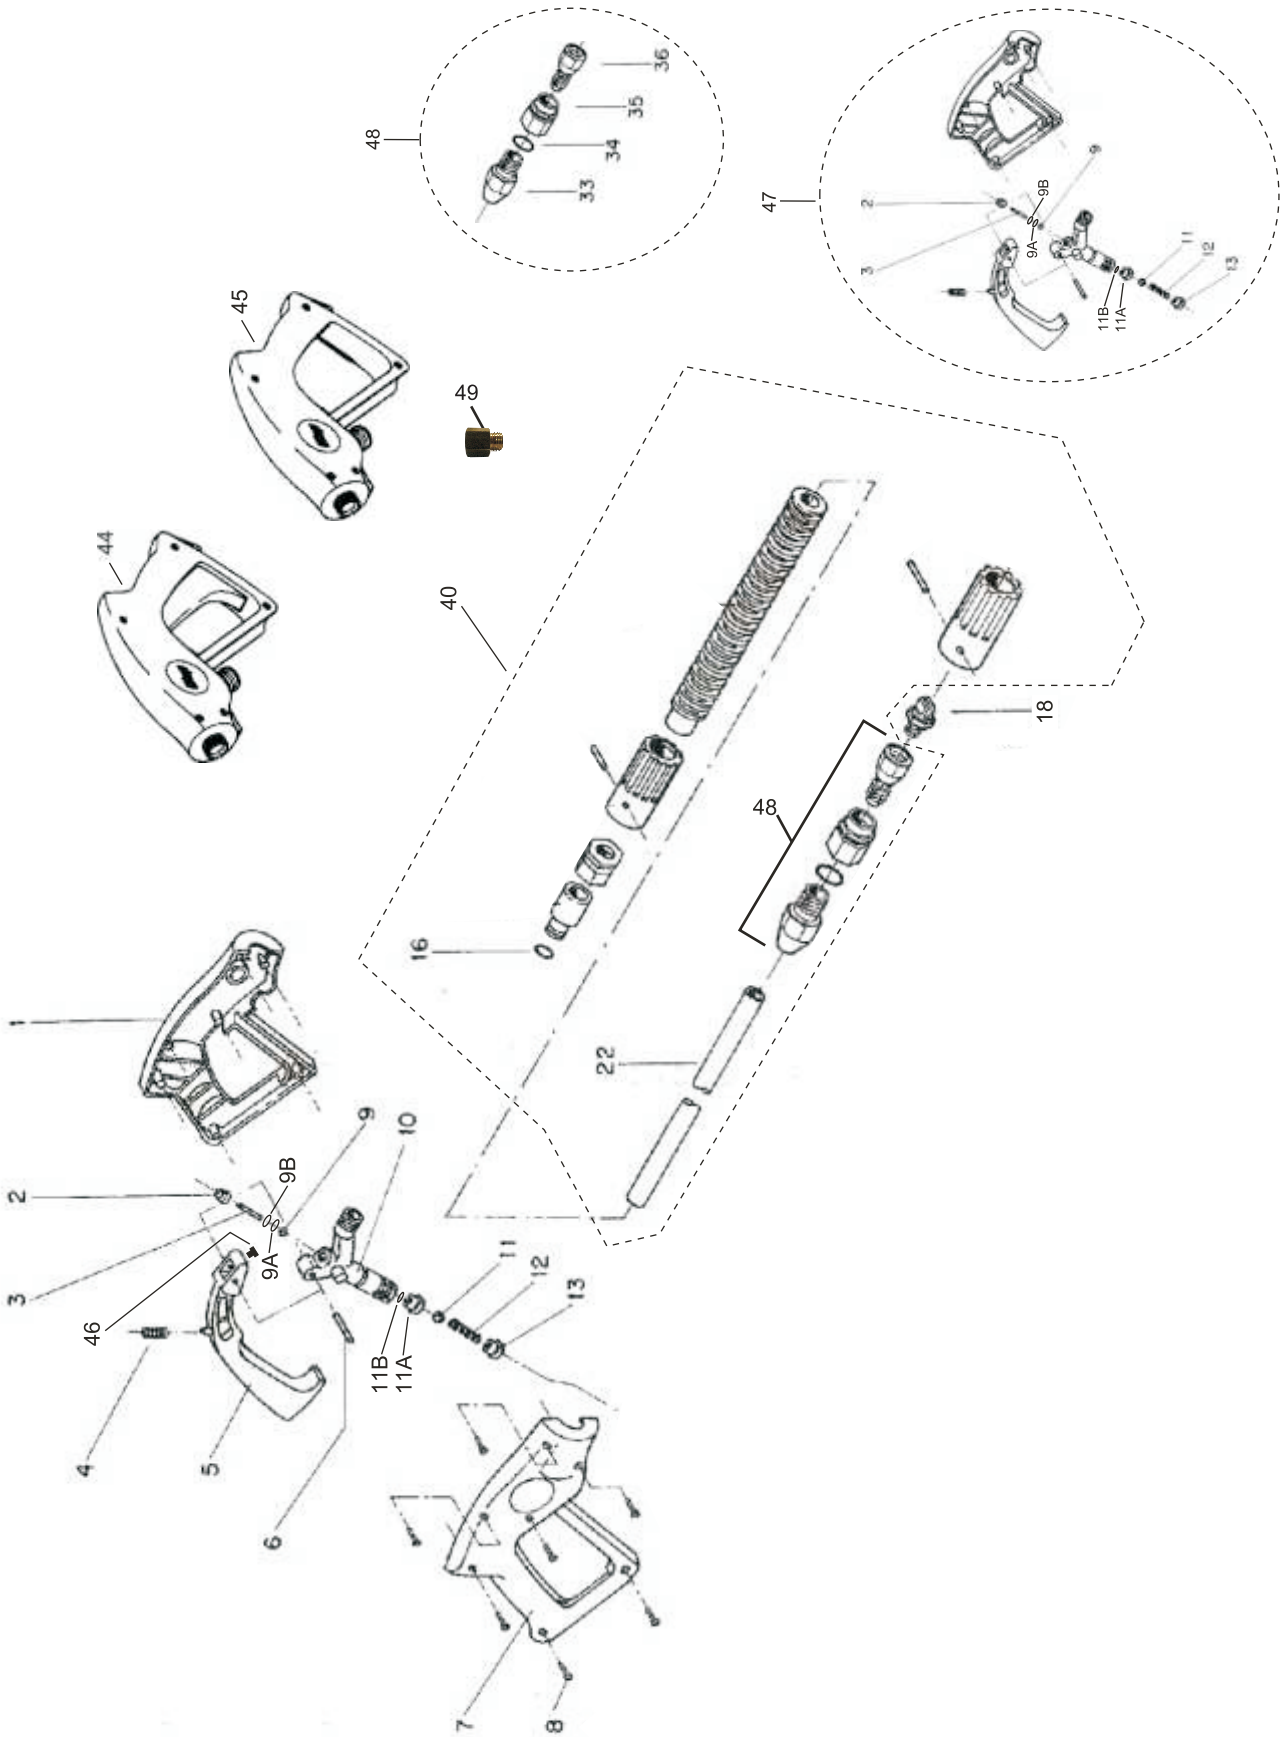

Pistola

POS.	CÓDIGO	DESCRIÇÃO	QTDE.
1	70060021	CAPA PISTOLA ESQUERDA	1
2	70060015	GUIA PISTÃO PISTOLA	1
3	70060013	PISTÃO PISTOLA	1
4	70060022	MOLA GATILHO	1
5	70060023	GATILHO	1
6	70060012	PINO GATILHO	1
7	70060019	CAPA PISTOLA DIREITA	1
8	70020120	PARAFUSO AA 3,5 X 19 CP-FC ZN	1
9	70061011	O-RING 7,65 X 1,78	1
9A	42773001	O-RING 2,9 X 1,78	1
9B	70060018	ANEL PARBACK 6 X 3 NYLON	1
10	70060011	CORPO VÁLVULA PISTOLA	1
11	74019100	ESFERA INOX	1
11A	70060014	PORTA ESFERA	1
11B	70061011	O-RING 7,65 X 1,78	1
12	70060017	MOLA VÁLVULA PISTOLA	1
13	70060016	PORTA MOLA VÁLVULA PISTOLA	1
16	63624790	O-RING 7,59 X 2,62	1
18	1507	BICO AP W-1507 1/8 MEG	1
40	70018005	LANÇA CPL (17,18,19,20,21,33,35,36,38)	1
44	61035000	PISTOLA CPL WAP TST (COM GATILHO)	1
45	61035001	PISTOLA CPL WAP EKO (SEM GATILHO)	1
46	70020121	INSERTO GATILHO PISTOLA	1
47	61041000	KIT REPARO DA PISTOLA (2,3,9,9A,9B,11,11A,11B,12,13)	1
48	70020669	KIT BICO REPARO COMBINADO (33,34,35,36)	1
49	70020166	UNIÃO F/M21 X M/M18 PARA PISTOLA	1