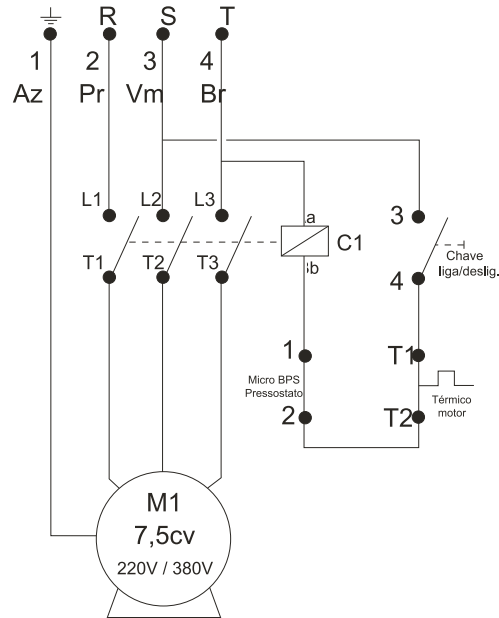

L2600 TST 220V / 380V

Esquema completo