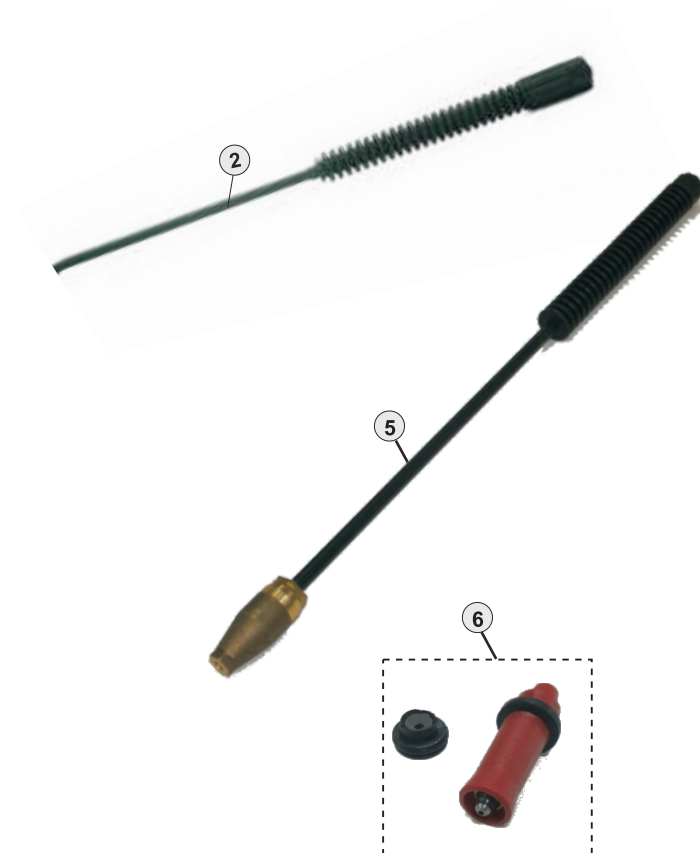

POS.	CÓDIGO	DESCRIÇÃO	QTDE.
1	70018005	LANÇA 750 WAP COM BICO COMBI	1
2	70000179	LANÇA 680 WAP SEM BICO COMBI	1
3	70020669	BICO COMB.	2
4	1507	BICO AP W-1507 1/8 MEG	1
5	52004129	LANÇA BICO TURBO 1,75	1
6	52004161	KIT CORPO ROT BICO TURBO 1,75	1