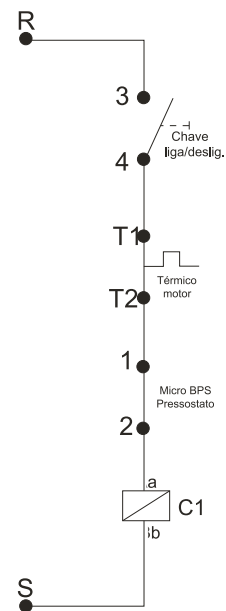

Esquema de comando