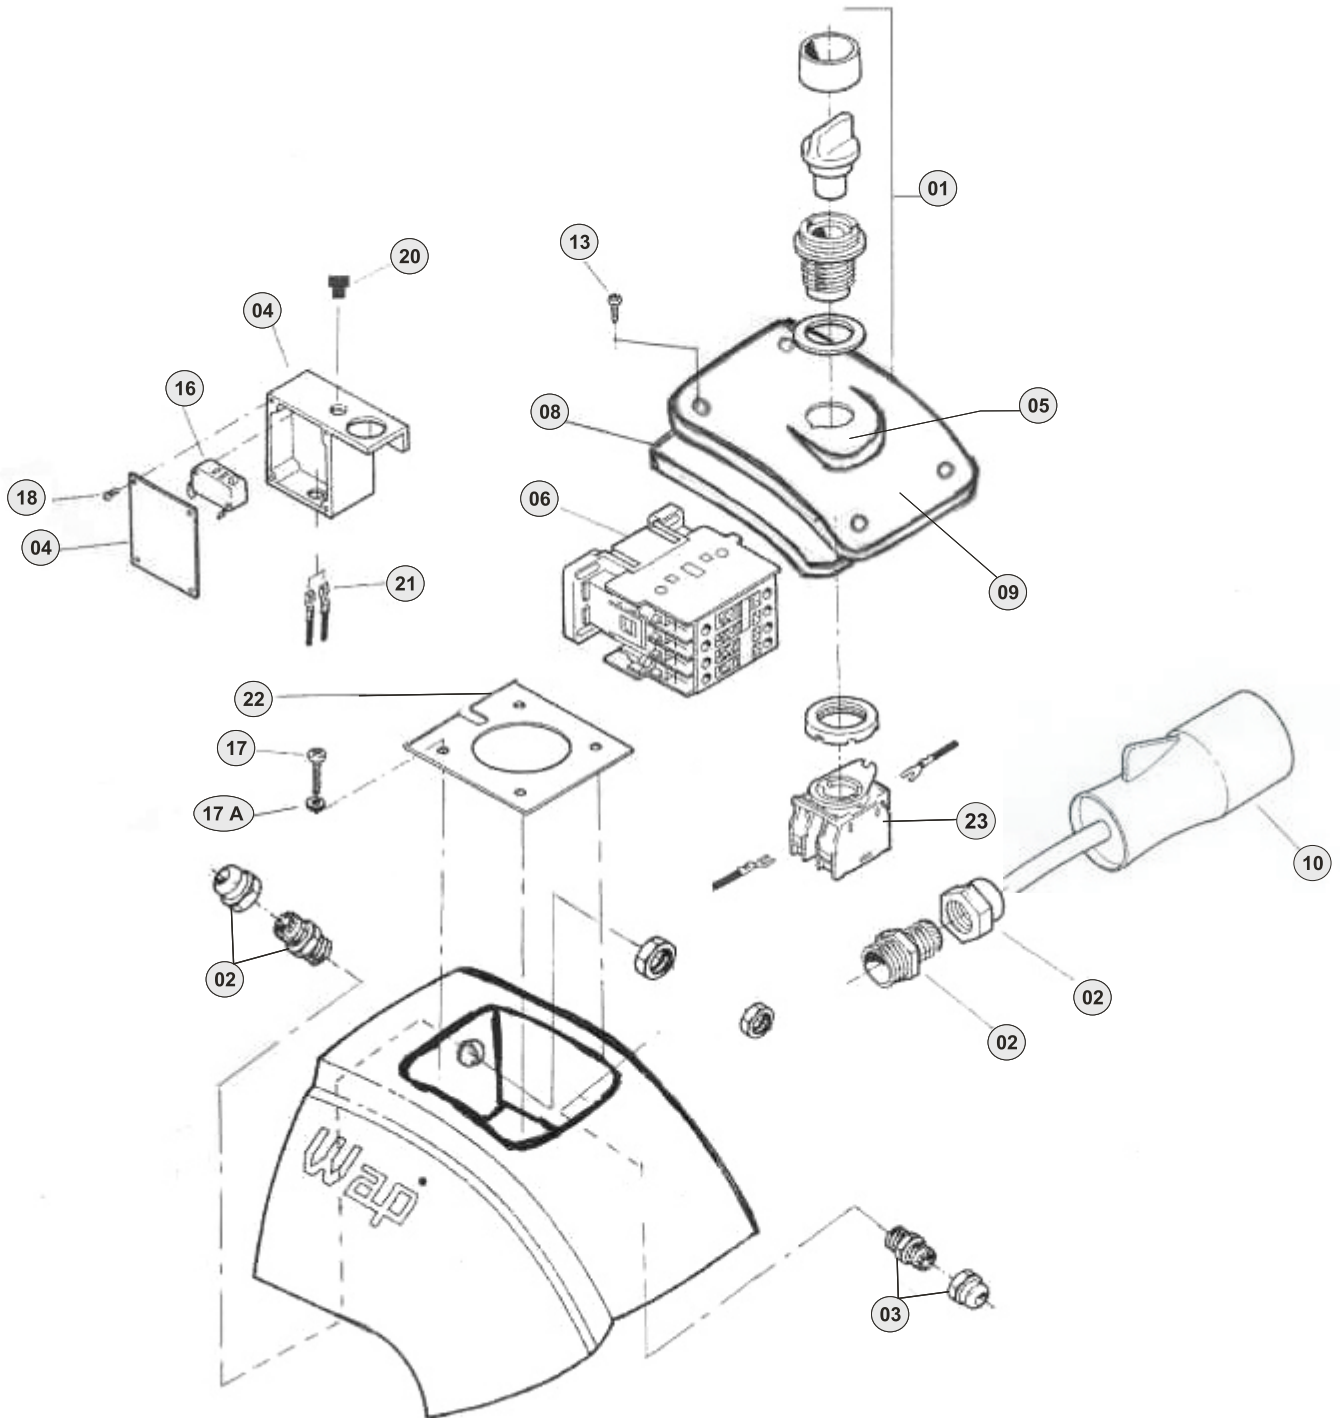

POS.	CÓDIGO	DESCRIÇÃO	QTDE.
1	70000254	BOTÃO COMUNTADOR MAN. CURTA PT "0,1"	1
2	70006002	PRENSA CABO PG 13,5 CZ	1
3	70006010	PRENSA CBAO PG 9 CZ	1
4	70000276	CAIXA COM TAMPA MICROSWITCH	1
5	70050137	ETIQUETA LIGA/DESLIGA	1
6	70008039	CONTAT. CWC 016.10 220V 50-60HZ (25A)	1
6	70008037	CONTAT. CWC 016.10 380V 50-60HZ (16A)	1
6	70008038	CONTAT. CWC 016.10 440V 50-60HZ (16A)	1
8	70020047	VEDAÇÃO TAMPA CAPO	1
9	70020046	TAMPA CAPO	1
10	70008154	CABO ELÉTRICO 4 X 4 6M 220V	1
10	44061017	TOMADA 4P 32A AZ	1
10	70008156	CABO ELÉTRICO 4 X 4 6M 380V/440V	1
10	44061020	TOMADA 4P 32A VM	1
13	70006998	PARAFUSOS AA 4,8 X 22 CP-FC FIXAR TAMPA	4
16	38215100	MICROSWITCH	1
17	12615600	PARAFUSO M5 X 20 CP-FC ZN	4
17A	70007046	ARRUELA LISA DIN 125 ZN	4
18	70020155	PARAFUSO AA 2,9 X 9,5 CP-FC ZN	4
20	70000181	BORRACHA VEDAÇÃO MICRO	1
21	70000260	CABO MICROSWITCH	1
22	27000818	BASE PARA CONTACTOR L	1
23	61221054	ELEM DE CONTATO A22 - EK10	1