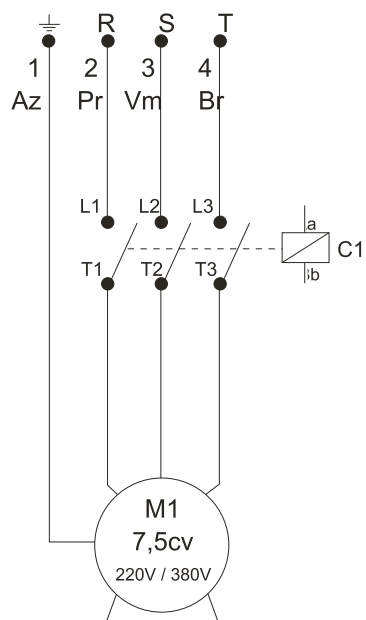

Esquema de força