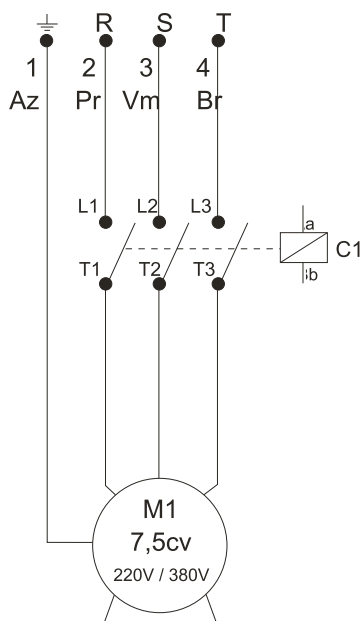

Esquema de força