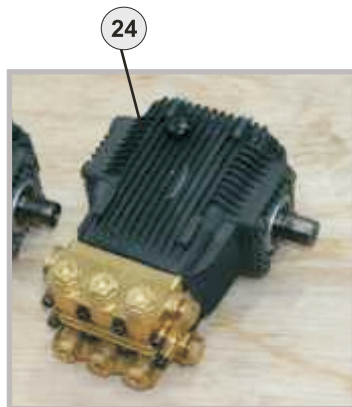

Carenagem

Carenagem

POS.	CÓDIGO	DESCRIÇÃO	QTDE.
1	70000222	CHASSI L2600 CPL	1
2	70000258	ALAVANCA L 2600	1
3	70000228	ALAVANCA DIREITA L 2600	1
4	W4362500	ALÇA LAVADORA WAP	1
5	70007007	PARAFUSO M6 X 40	2
6	41511000	ARRUELA LISA M6	2
7	14127100	PORCA SEXTAVADA M6	2
8	70020030	MANIPULO 22 M5 X 10	4
9	70020032	RODA 250 X 55 PRETA COM CALOTA	2
10		ARRUELA LISA DA RODA (COD FORNECEDOR 27000677)	2
11	21532060	PINO TRAVA CUPILHA 3/16	2
12	42166002	MOTOR 7,5CV 220V/380V 60HZ 112M 4P	1
12	42166001	MOTOR 7,5CV 220V/380V/440V 60HZ 112M 4T 4P	1
14	70020153	BORRACHA DE VEDAÇÃO 80 X 80 X 5	1
15	70007010	PARAFUSO SEXTAVADO M8 X 35	4
16	70001008	ARRUELA DE PRESSÃO 8MM	4
17	14144000	PORCA SEXTAVADA M8	4
18	50186000	ARRUELA LISA M8	4
19	70006002	PRENSA CABO PG-13,5 CZ	1
20	70020029	CAPO L-2600 TST	1
20	70019900	CAPO L-2600 EKO	1
21	70050179	ADESIVO MODELO L 2600 ECO	1
21	70050136	ADESIVO MODELO L 2600 TST	1
22	30001809	ADESIVO WAP 135 X 76	2
23	70052000	ADESIVO ALERTA	1
24	70020231	BOMBA 1814 CPL	1
25	FW005364	CALOTA LAVADORA L	2