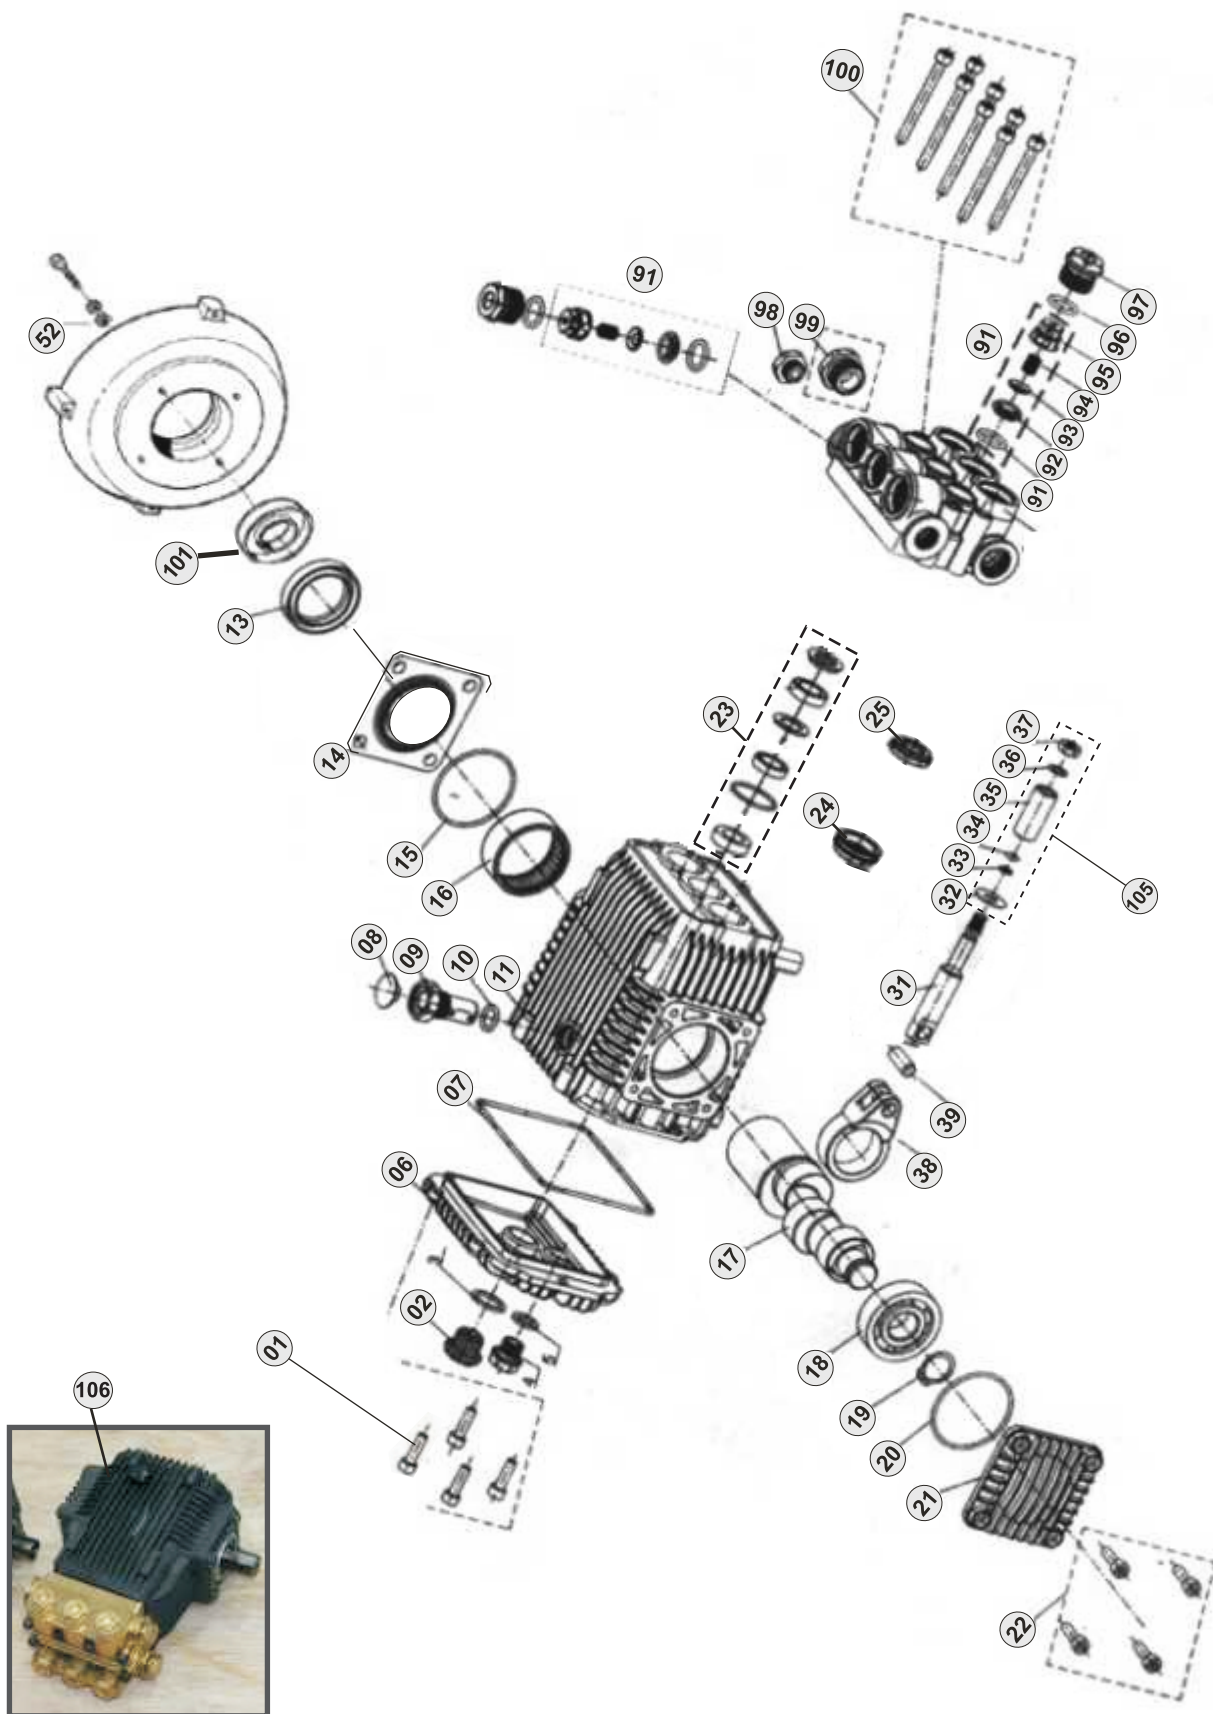

Bomba 1814B

1814B

Bomba 1814B

POS.	CÓDIGO	DESCRIÇÃO	QTDE.
1	50173000	PARAFUSO ALLEN C/C M6 X 16	4
2	70020337	VISOR ÓLEO ACRÍLICO C/ O-RING	1
4	70020201	BUJÃO FG ¼"	1
5	30010602	GUARNIÇÃO 13 X 17 X 2,2	1
6	17890102	TAMPA FRONTAL	1
7	17805100	ANEL O-RING 108 X 3 (6687)	1
9	70020181	TAMPÃO COM RESPIRO	1
10	15001100	ANEL O-RING 14 X 1,78 (2-015)	1
11	17800102	CARCAÇA	1
13	41024001	RETENTOR 25 X 40 X 8	1
14	12667401	TAMPA PORTA RETENTOR	1
15	50043201	ANEL O-RING 50 X 2 (6271)	1
16	13211902	ROLAMENTO AGULHA 42 X 52 X 20	1
17	17801503	VIRABREQUIM	1
18	74011550	ROLAMENTO 6304 Z C3	1
19	17805500	ANEL TRAVA P/ EIXO 20MM	1
20	17805100	ANEL O-RING 108 X 3 (6687)	2
21	17890103	TAMPA CEGA	1
22	70006905	PARAFUSO ALLEN C/C M8 X 16	4
23	70020244	KIT VEDAÇÃO GAXETA	3
24	70020358	GUIA PISTÃO POSTERIOR BOMBA 1810/1814	3
25	70020359	GUIA PISTÃO CENTRAL BOMBA 1810/1814	3
31	17800602	HASTE	3
32	12600912	ARRUELA LATÃO SEP. PISTÃO	3
33	56557000	ANEL PARBACK 8058 / 8011	3
34	70061011	ANEL O-RING 6858	3
35	70020241	PISTÃO CERÂMICO	3
36	12601400	ARRUELA DE. COBRE 8 X 12 X 1,3	3
37	70020124	PORCA SEXT. BAIXA M8	3
38	17800402	BIELA	3
39	17800502	PINO BIELA	3
90	17800202	CABEÇOTE	1
91	70020318	KIT VÁLVULA SUÇÃO/ PRESSÃO	6
97	62030102	TAMPÃO VÁLVULA S/P	6
98	19807400	TAMPÃO 3/8 BSP	1
99	82036100	TAMPÃO ½ BSP	1
100	44072602	PARAFUSO ALLEN C/C M6 X 5,5	8
101	70000391	ANEL CENTRALIZADOR	1
102	50186000	ARRUELA LISA 8MM	3
103	70001008	ARRUELA PRESSÃO 8MM	3
104	70007010	PARAFUSO SEXT. M8 X 35	3
105	27390002	KIT PISTÃO CERAM C/ 3 1814B	1
106	70020231	BOMBA 1814B CPL	1