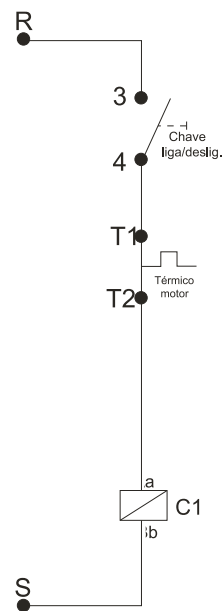

Esquema de comando