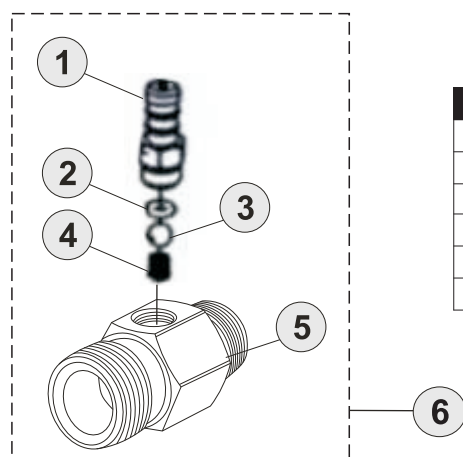

SISTEMA DE ADITIVO 02

POS	CÓDIGO	DESCRIÇÃO	QTDE.
1	70000404	ESPIGÃO P/ ADITIVO TERM/L	1
2	70020154	O-RING 3,9 X 1,8 (6641)	1
3	20011120	ESFERA 5,5MM ACO INOX 304	1
4	13239000	MOLA CONICA CONX SUCC INOX	1
5	70020356	CONEXÃO SAÍDA VENTURI 3/8	1
6	70020357	CONEXÃO SAÍDA 3/8 (M) X M18 (M)	1