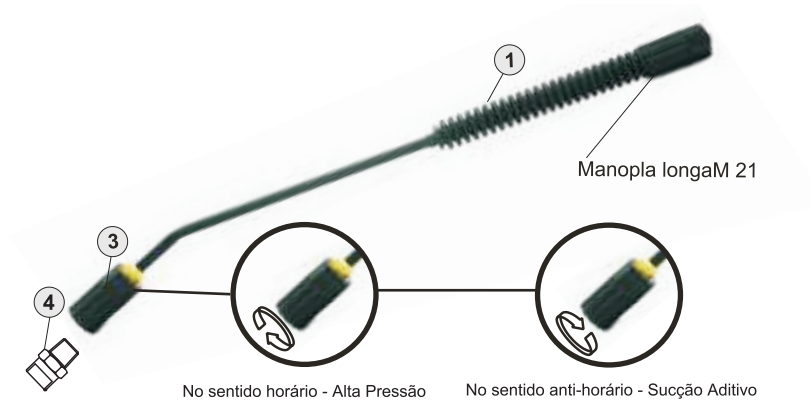

BY-PASS COMPLETO

61082400	BY PASS BOMBA 1814 (UNIÃO CURTA)	1
----------	----------------------------------	---

Pistola

POS.	CÓDIGO	DESCRIÇÃO	QTDE.
1	70060021	CAPA PISTOLA ESQUERDA	1
2	70060015	GUIA PISTÃO PISTOLA	1
3	70060013	PISTÃO PISTOLA	1
4	70060022	MOLA GATILHO	1
5	70060023	GATILHO	1
6	70060012	PINO GATILHO	1
7	70060019	CAPA PISTOLA DIREITA	1
8	70020120	PARAFUSO AA 3,5 X 19 CP-FC ZN	1
9	70061011	O-RING 7,65 X 1,78	1
9A	42773001	O-RING 2,9 X 1,78	1
9B	70060018	ANEL PARBACK 6 X 3 NYLON	1
10	70060011	CORPO VÁLVULA PISTOLA	1
11	74019100	ESFERA INOX	1
11A	70060014	PORTA ESFERA	1
11B	70061011	O-RING 7,65 X 1,78	1
12	70060017	MOLA VÁLVULA PISTOLA	1
13	70060016	PORTA MOLA VÁLVULA PISTOLA	1
16	63624790	O-RING 7,59 X 2,62	1
18	1507	BICO AP W-1507 1/8 MEG	1
40	70018005	LANÇA CPL (17,18,19,20,21,33,35,36,38)	1
44	61035000	PISTOLA CPL WAP TST (COM GATILHO)	1
45	61035001	PISTOLA CPL WAP EKO (SEM GATILHO)	1
46	70020121	INSERTO GATILHO PISTOLA	1
47	61041000	KIT REPARO DA PISTOLA (2,3,9,9A,9B,11,11A,11B,12,13)	1
48	70020669	KIT BICO REPARO COMBINADO (33,34,35,36)	1
49	70020166	UNIÃO F/M21 X M/M18 PARA PISTOLA	1

Mangueira Alta Pressão M18xM18xPonta lisa 12mm

POS.	CÓDIGO	DESCRIÇÃO	QTDE.
1	61115001	MANGUEIRA AP 3/8 CPL 10M	1
1	61115005	MANGUEIRA AP 3/8 CPL 20M	1
2	70000196	TEMRINAL MANG 3/8	1
3	27000048	CONEXÃO EMENDA MANGUEIRA 3/8	1
4	420015015	MANG AP DESENTUPIDORA DE CANOS 15M	1