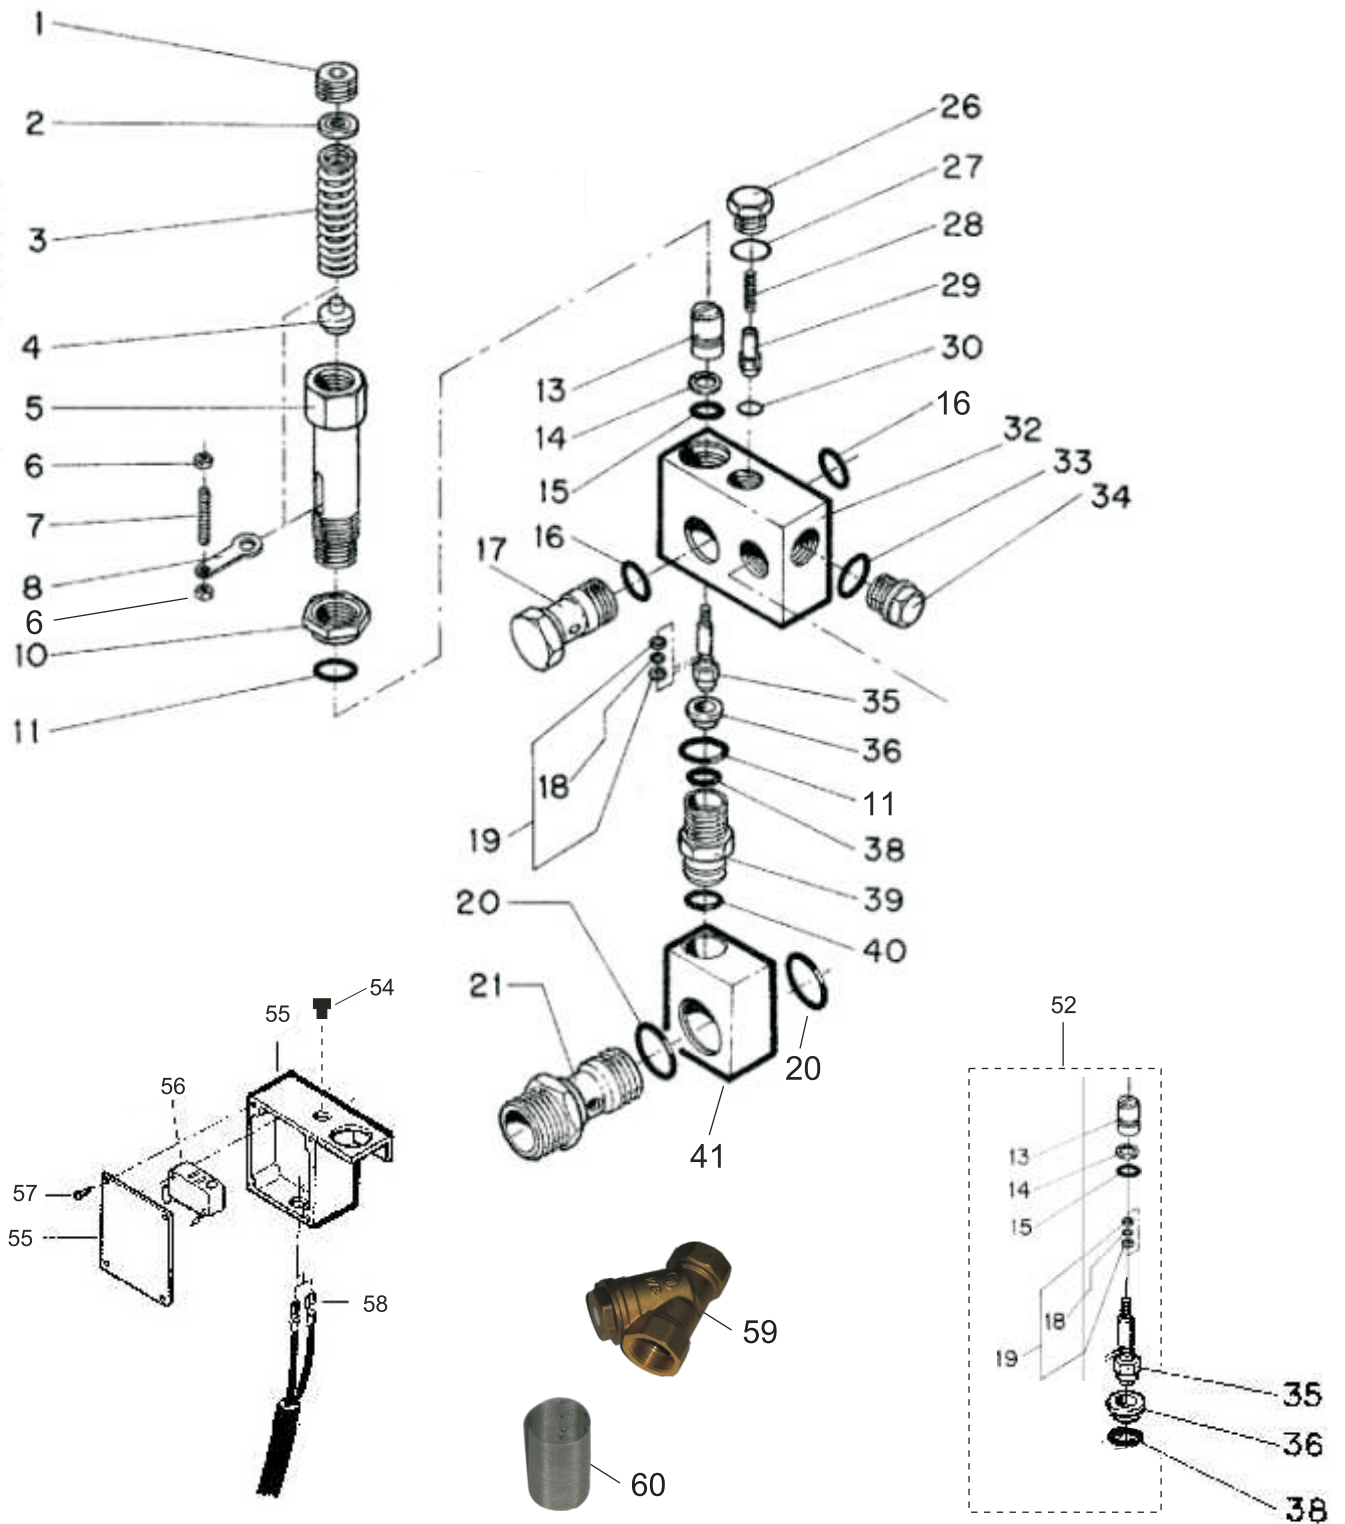

By-pass para Bomba 1814B

By-pass para Bomba 1814B

POS.	CÓDIGO	DESCRIÇÃO	QTDE.
1	70020115	PARAFUSO REGULADOR MOLA BPS	1
2	70020114	ARRUELA ENCOSTO MOLA BPS	1
3	70020103	MOLA COMPRESSÃO VÁLVULA BPS L 2200,2600 (CURTA)	1
4	70020116	BASE MOLA	1
5	70060036	GUIA DA MOLA TORRE CURTA L 2400 – L 2600 E BOMBA 1814	1
6	70020152	PORCA 3/16"	2
7	70020151	PARAFUSO ALLEN SC 3/16" X 1"	1
8	70020117	ACIONADOR MOCRISWITCH BPS	1
10	40973000	CONTRA-PORCA GUIA MOLA BPS 15/16 X 20 X 1	1
11	37560000	O-RING 13,94 X 2,62	2
13	61082	PORCA PISTÃO VÁLVULA BPS SUPERIOR	1
14	70000235	ANEL PARBACK 8 X 11 X 1,5	1
15	70061011	O-RING 7,65 X 1,78	1
16	15001000	O-RING 15,6 X 6 X 1,78 2016	1
17	70020108	PARAFUSO OCO 3/8 X 42	1
18	70020154	O-RING 3,9 X 1,8	1
19	70000236	ANEL PARBACK 4 X 7 X 1,5	2
20	40980000	O-RING 20,3 X 2,6	2
21	70020106	CONEXÃO ENTRADA SUÇÃO BPS	1
21A	70020075	CONEX ENTR SUÇÇ 1/2X3/4 BPS M/M (EKO)	1
26	40991000	TAMPÃO CARÇAÇA BPS L	1
27	63622230	O-RING 10,82 X 1,78	1
28	70020102	MOLA VÁLVULA RETENÇÃO 27,5X 5,5	1
29	70020118	VÁLVULA RETENÇÃO BPS	1
30	70000237	O-RING 4,42 X 2,62	1
32	70020107	CORPO BPS	1
33	15001100	O-RING 14 X 1,78	1
34	19807400	TAMPÃO LATERAL 3/8" CARÇAÇA BPS L	1
35	61082	PISTÃO VÁLVULA BPS	1
36	70020110	ASSENTO INOX VÁLVULA BPS	1
38	63622230	O-RING 10,82 X 1,78	1
39	70020171	CONX BLOCO SUP/INF LONGA BPS BOMBA 1814	1
40	70061004	O-RING 10,77 X 2,62	1
41	70020105	BLOCO UNIÃO BPS	1
52	61082	KIT REPARO VEDAÇÃO BPS (13,14,15,18,19 (2X))	1
54	70000181	BORRACHA VEDAÇÃO MICRO	1
55	70000276	CAIXA TAMPA MICROSWITCH	1
56	38215100	MICROSWITCH	1
57	70020155	PARAFUSO AA 2,9 X 9,5 FC-CP-ZN	4
58	70000260	CABO MICROSWITCH 2 X 1,5 670MM	1
59	70060010	CORPO FILTRO 3/4	1
60	70060020	ELEMENTO FILTRO ¾	1

BY-PASS COMPLETO

61082400	BY PASS BOMBA 1814 (UNIÃO CURTA)	1