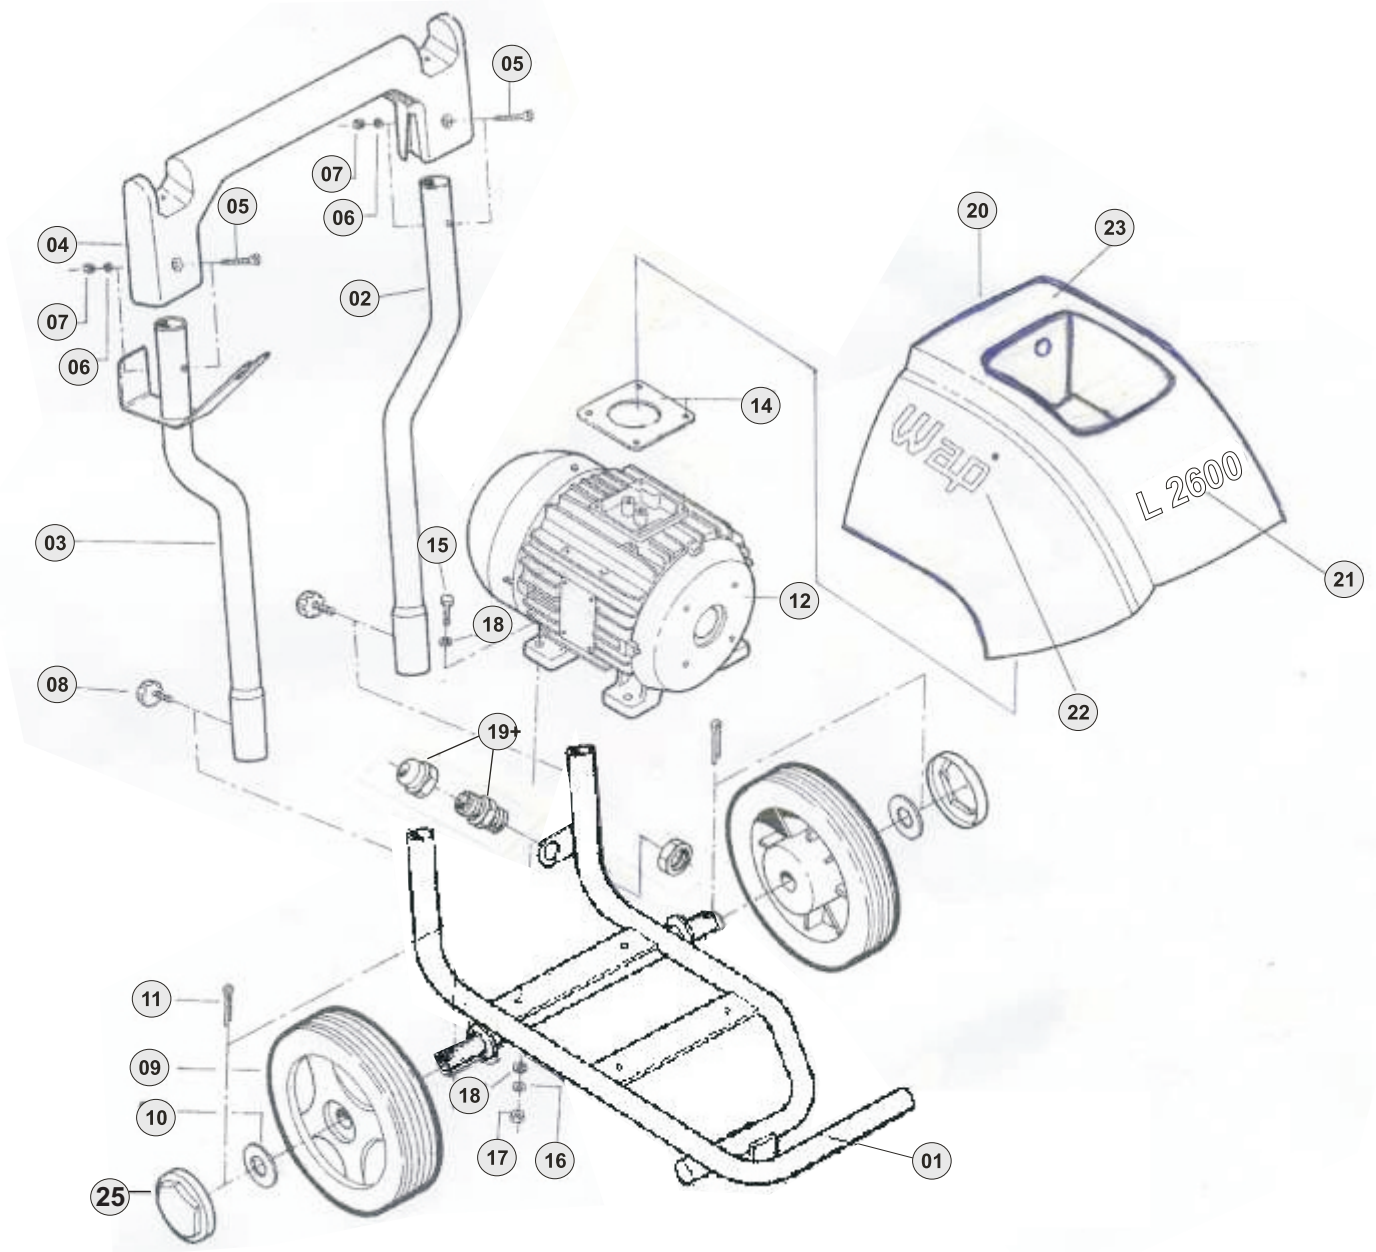

Carenagem

Carenagem

POS.	CÓDIGO	DESCRIÇÃO	QTDE.
1	70000222	CHASSI L2600 CPL	1
2	70000258	ALAVANCA L 2600	1
3	70000228	ALAVANCA DIREITA L 2600	1
4	W4362500	ALÇA LAVADORA WAP	1
5	70007007	PARAFUSO M6 X 40	2
6	41511000	ARRUELA LISA M6	2
7	14127100	PORCA SEXTAVADA M6	2
8	70020030	MANIPULO 22 M5 X 10	4
9	70020032	RODA 250 X 55 PRETA COM CALOTA	2
10		ARRUELA LISA DA RODA (COD FORNECEDOR 27000677)	2
11	21532060	PINO TRAVA CUPILHA 3/16	2
12	42166002	MOTOR 7,5CV 220V/380V 60HZ 112M 4P	1
12	42166001	MOTOR 7,5CV 220V/380V/440V 60HZ 112M 4T 4P	1
14	70020153	BORRACHA DE VEDAÇÃO 80 X 80 X 5	1
15	70007010	PARAFUSO SEXTAVADO M8 X 35	4
16	70001008	ARRUELA DE PRESSÃO 8MM	4
17	14144000	PORCA SEXTAVADA M8	4
18	50186000	ARRUELA LISA M8	4
19	70006002	PRENSA CABO PG-13,5 CZ	1
20	70020029	CAPO L-2600 TST	1
20	70019900	CAPO L-2600 EKO	1
21	70050179	ADESIVO MODELO L 2600 ECO	1
21	70050136	ADESIVO MODELO L 2600 TST	1
22	30001809	ADESIVO WAP 135 X 76	2
23	70052000	ADESIVO ALERTA	1
24	70020231	BOMBA 1814 CPL	1
25	FW005364	CALOTA LAVADORA L	2