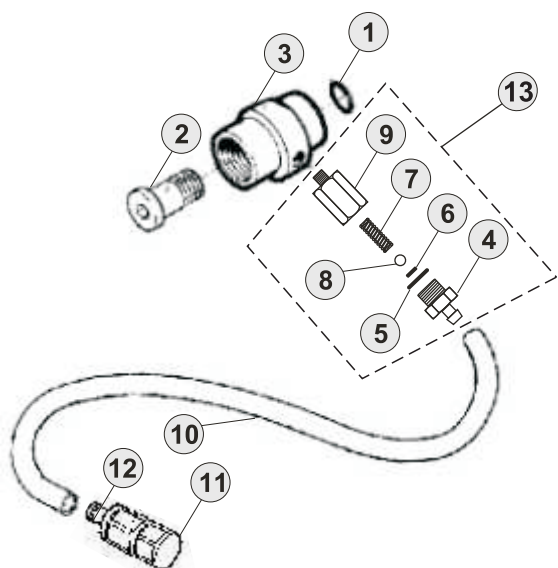

BY-PASS COMPLETO

61082400	BY PASS BOMBA 1814 (UNIÃO CURTA)	1
----------	----------------------------------	---

Pistola

POS.	CÓDIGO	DESCRIÇÃO	QTDE.
1	70060021	CAPA PISTOLA ESQUERDA	1
2	70060015	GUIA PISTÃO PISTOLA	1
3	70060013	PISTÃO PISTOLA	1
4	70060022	MOLA GATILHO	1
5	70060023	GATILHO	1
6	70060012	PINO GATILHO	1
7	70060019	CAPA PISTOLA DIREITA	1
8	70020120	PARAFUSO AA 3,5 X 19 CP-FC ZN	1
9	70061011	O-RING 7,65 X 1,78	1
9A	42773001	O-RING 2,9 X 1,78	1
9B	70060018	ANEL PARBACK 6 X 3 NYLON	1
10	70060011	CORPO VÁLVULA PISTOLA	1
11	74019100	ESFERA INOX	1
11A	70060014	PORTA ESFERA	1
11B	70061011	O-RING 7,65 X 1,78	1
12	70060017	MOLA VÁLVULA PISTOLA	1
13	70060016	PORTA MOLA VÁLVULA PISTOLA	1
16	63624790	O-RING 7,59 X 2,62	1
18	1507	BICO AP W-1507 1/8 MEG	1
40	70018005	LANÇA CPL (17,18,19,20,21,33,35,36,38)	1
44	61035000	PISTOLA CPL WAP TST (COM GATILHO)	1
45	61035001	PISTOLA CPL WAP EKO (SEM GATILHO)	1
46	70020121	INSERTO GATILHO PISTOLA	1
47	61041000	KIT REPARO DA PISTOLA (2,3,9,9A,9B,11,11A,11B,12,13)	1
48	70020669	KIT BICO REPARO COMBINADO (33,34,35,36)	1
49	70020166	UNIÃO F/M21 X M/M18 PARA PISTOLA	1

Mangueira Alta Pressão M18xM18xPonta lisa 12mm

POS.	CÓDIGO	DESCRIÇÃO	QTDE.
1	61115001	MANGUEIRA AP 3/8 CPL 10M	1
1	61115005	MANGUEIRA AP 3/8 CPL 20M	1
2	70000196	TEMRINAL MANG 3/8	1
3	27000048	CONEXÃO EMENDA MANGUEIRA 3/8	1
4	420015015	MANG AP DESENTUPIDORA DE CANOS 15M	1

SISTEMA DE ADITIVO 01

POS.	CÓDIGO	DESCRIÇÃO	QTDE.
1	70061001	O-RING 15,54 X 2,62	3
2	70000238	TAMPÃO DE AJUSTE 3/8" BPS	1
3	70000239	CONEXÃO DE SAÍDA ÁGUA VÁLVULA BPS M27 X 1,5	1
4	61242460	CORP INJ SHAMP PROF 1800	1
5	32000013	O-RING 11,1 X 1,78 70SH	1
6	32000015	O-RING 5,8 X 1,5	1
7	26025030	MOLA INJ SHAMP PROF 1800	1
8	17600900	ESFER ACO INOX D6	1
9	61214710	BICO INJET SHAMPOO	1
10	70013001	MANGUEIRA CRISTAL ¼ X 2,0 CPL	1
11	64141251	FILTRO SUÇÇÃO ADITIVO	1
12	70000111	ESPIGÃO MANGUEIRA 3/8"	1
13	61214700	INJET SHAMPOO CPL	1