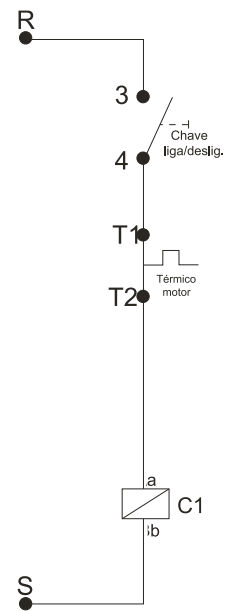

Esquema de comando