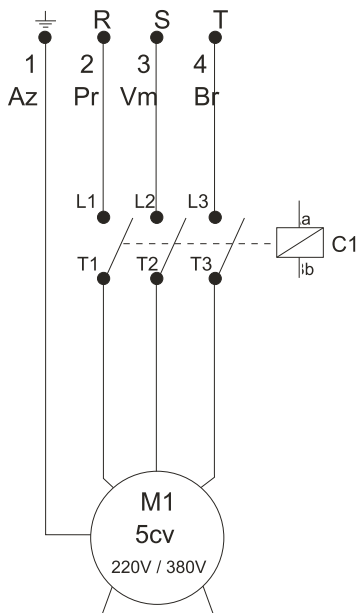

Esquema de força