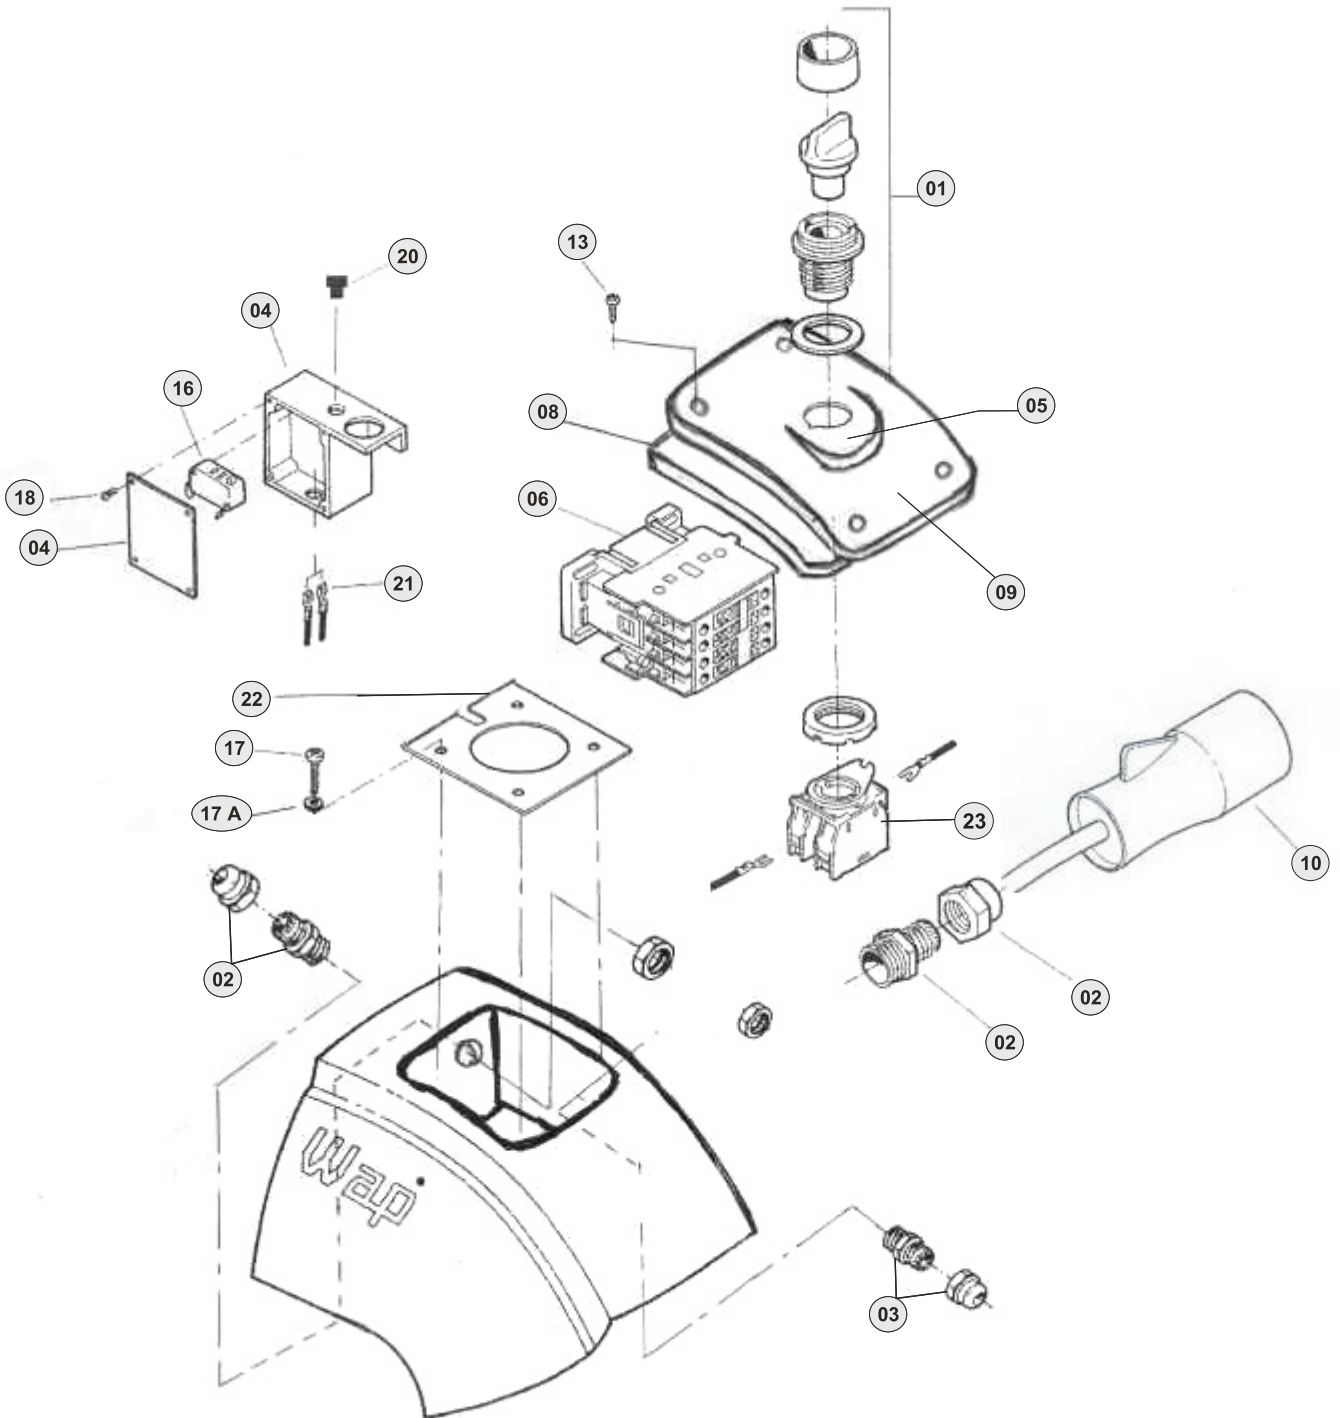

POS.	CÓDIGO	DESCRIÇÃO	QTDE.
1	70000254	BOTÃO COMUNTADOR MAN. CURTA PT "0,1"	1
2	70006002	PRENSA CABO PG 13,5 CZ	1
3	70006010	PRENSA CBAO PG 9 CZ	1
4	70000276	CAIXA COM TAMPA MICROSWITCH	1
5	70050137	ETIQUETA LIGA/DESLIGA	1
6	70008036	CONTAT. CWC 016.10 220V 50-60HZ (16A)	1
6	70008037	CONTAT. CWC 016.10 380V 50-60HZ (16A)	1
6	70008038	CONTAT. CWC 016.10 440V 50-60HZ (16A)	1
8	70020047	VEDAÇÃO TAMPA CAPO	1
9	70020046	TAMPA CAPO	1
10	44061012	TOMADA TRIFÁSICA (AZUL)	1
10	44061014	TOMADA TRIFÁSICA (VERMELHA)	1
10	70000282	CABO ELÉTRICO 4 X 2,5 5M 220V TRIF. CPL	1
10	70008152	CABO ELÉTRICO 4 X 2,5 5M 380V/440V CPL	1
13	70006998	PARAFUSOS AA 4,8 X 22 CP-FC FIXAR TAMPA	4
16	38215100	MICROSWITCH	1
17	12615600	PARAFUSO M5 X 20 CP-FC ZN	4
17A	70007046	ARRUELA LISA DIN 125 ZN	4
18	70020155	PARAFUSO AA 2,9 X 9,5 CP-FC ZN	4
20	70000181	BORRACHA VEDAÇÃO MICRO	1
21	70000260	CABO MICROSWITCH	1
22	27000818	BASE PARA CONTACTOR L	1
23	61221054	ELEM DE CONTATO A22 - EK10	1