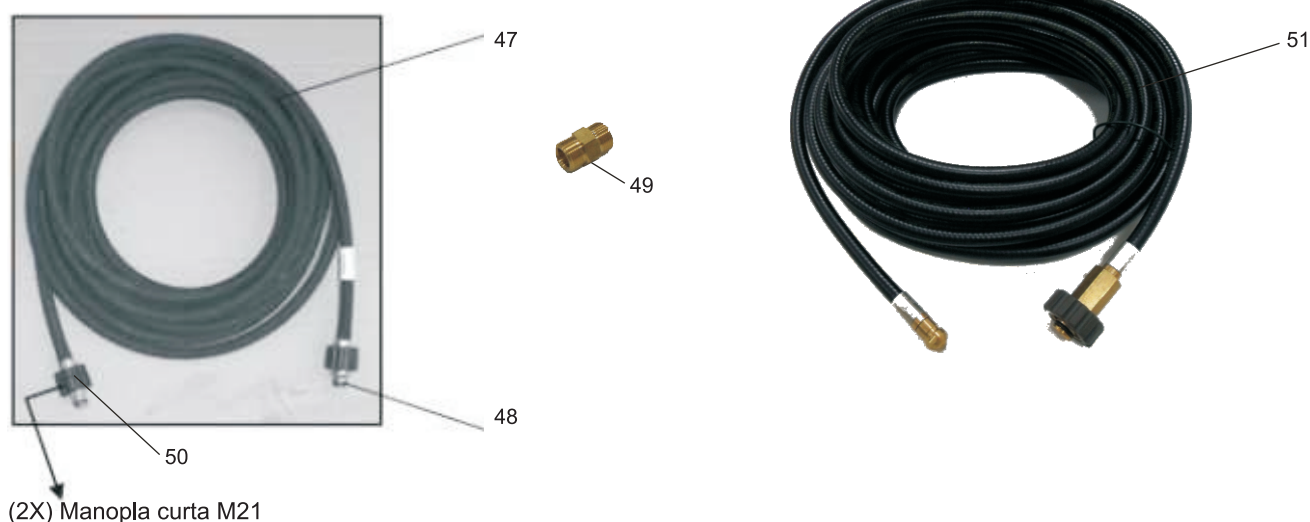

Mangueiras Alta Pressão

14

Mangueira Alta Pressão M27xM21

POS.	CÓDIGO	DESCRIÇÃO	QTDE.
14	63622230	O-RING 10,82 X 1,78	1
15	61115000	MANGUEIRA AP L 1/4 CPL 10M M27 x 1,5	1
15	61115020	MANGUEIRA AP L 1/4 CPL 20M M27 X 1,5	1
15	61115030	MANGUEIRA AP L 1/4 CPL 30M M27 X 1,5	1
19	49587000	O-RING 20,35 X 1,78	1
41	30010603	O-RING 8 X 2 (VENTURI)	1
42	70020053	VENTURI D-2,4 X 1,7 L 2200	1
43	43445000	O-RING 14 X 2 (VENTURI)	1
44	27000046	CONEXÃO EMENDA MANG M21 X M27 M/F	1
45	90000074	KIT TER MANG AP 1/4 M27 X 1,5 BOMBA	1
46	90000073	KIT TER MANG AP 1/4 M21 PISTOLA	1

Mangueira Alta Pressão M21xM21

POS.	CÓDIGO	DESCRIÇÃO	QTDE.
47	61115022	MANGUEIRA AP 1/4 CPL 20M	1
47	61115023	MANGUEIRA AP 1/4 CPL 30M	1
47	61115002	MANGUEIRA AP 1/4 CPL 10M	1
48	20100588	ANEL O-RING 2-110	1
49	27000063	TERM EMENDA P/ MANG M21	1
50	90000073	KIT TER MANG AP 1/4 M21 BOMBA/PISTOLA	1
51	420015015	MANG AP DESENTUPIDORA DE CANOS 15M	1