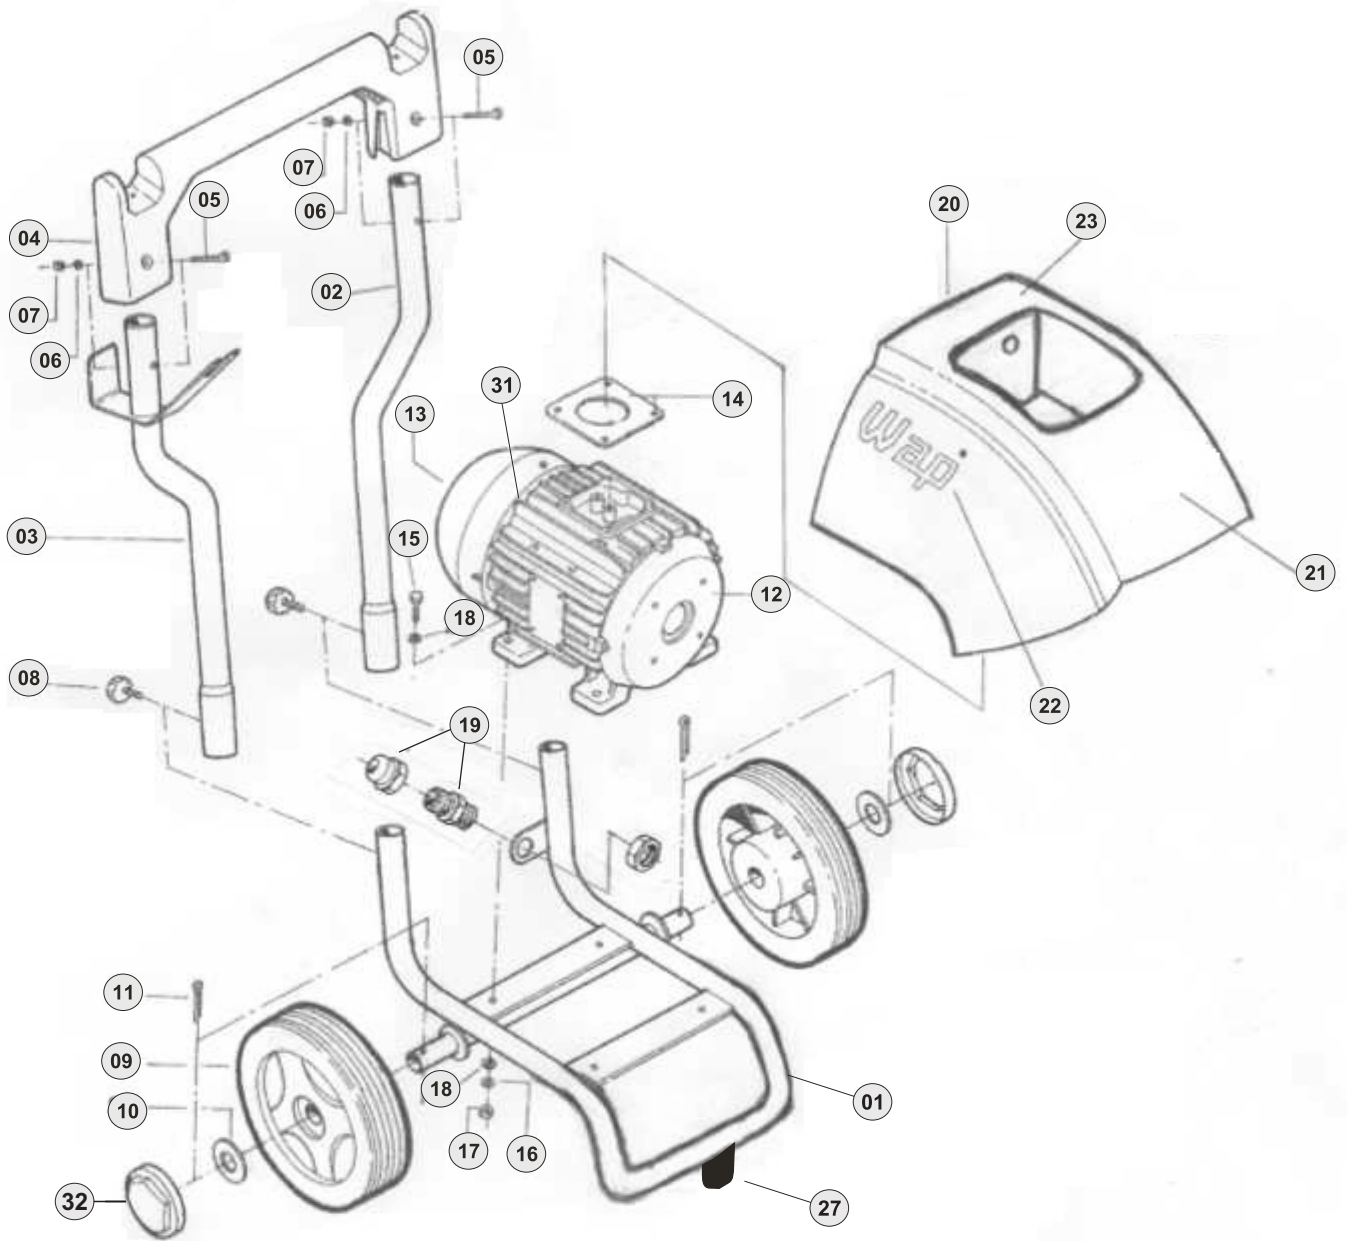

Modelos de Bomba Utilizados

Carenagem

POS.	CÓDIGO	DESCRIÇÃO	QTDE.
1	70000198	CHASSI L-1600 / L-2000 / L2400 CPL	1
2	70000290	ALAVANCA ESQUERDA L-1600 / L-2000 / L-2400	1
3	70000289	ALAVANCA DIREITA L-1600 / L-2000 / L-2400	1
4	W4362500	ALÇA LAVADORA WAP	1
5	70007007	PARAFUSO M6 X40	2
6	41511000	ARRUELA LISA M6	2
7	14127100	PORCA SEXTAVADA M6	2
8	70020030	MANIPULO 22 M5 X 10	4
9	70020032	RODA 250X55 PRETA COM CALOTA	2
10		ARRUELA LISA DA RODA (COD FORNECEDOR 27000677)	2
11	21532060	PINO TRAVA CUPLILHA 3/16	2
12	42153000	MOTOR 5CV 220V/380V 60HZ	1
12A	42153001	MOTOR 5CV 220V/380V/440V 60HZ	1
13	61062001	VENTOINHA MOTOR L	1
14	70020153	BORRACHA DE VEDAÇÃO 80X80X5	1
15	70007010	PARAFUSO SEXTAVADO M8X35	4
16	70001008	ARRUELA DE PRESSÃO 8MM	4
17	14144000	PORCA SEXTAVADA M8	4
18	50186000	ARRUELA LISA M8	4
19	70006002	PRENSA CABO PG-13,5 CZ	1
20	70020045	CAPO LINHA "L"- TST	1
20	70020148	CAPO LINHA "L"- EKO	1
21	70052051	ADESIVO MODELO L-2400 EKO	1
21	70052050	ADESIVO MODELO L-2400 TST	1
22	30001809	ADESIVO WAP 135X76	2
23	70052000	ADESIVO ALERTA	1
25	70020252	BOMBA WB3 SEM CABEÇOTE CPL	1
25	70020135	BOMBA WB3 CABEÇOTE LATÃO L2400	1
27	30003312	SAPATA	1
29	70020232	BOMBA 1810CPL	1
31	30010700	ROLAM 6204 ZZ TRASEIRO	1
32	FW005364	CALOTA LAVADORA L	2