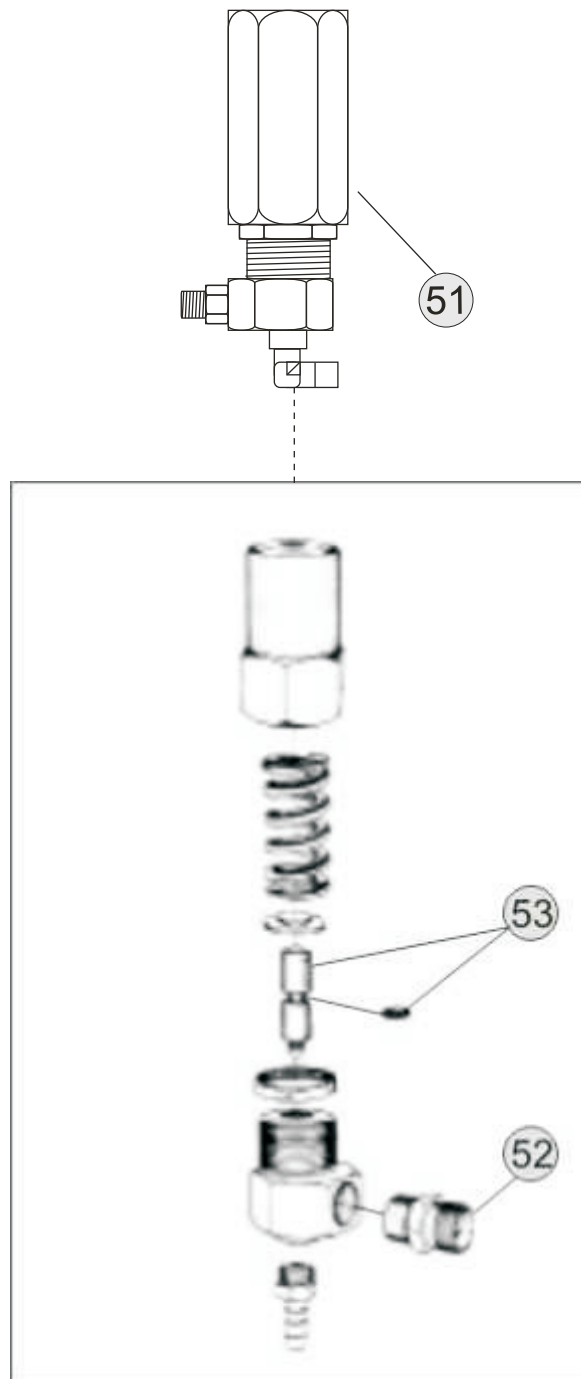

Válvula de Segurança (EKO)

POS.	CÓDIGO	DESCRIÇÃO	QTDE.
51	70008002	VÁLVULA DE SEGURANÇA L EKO CPL	1
52	70020051	CONEXÃO 3/8XM18	1
53	70020330	PISTÃO VÁLVULA DE SEGURANÇA WAP COM O-RING	1