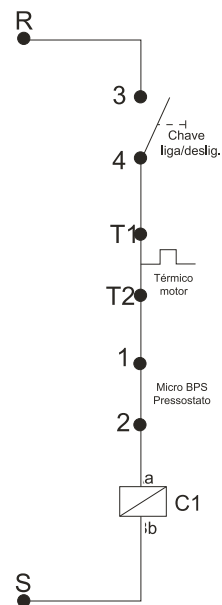

Esquema de comando