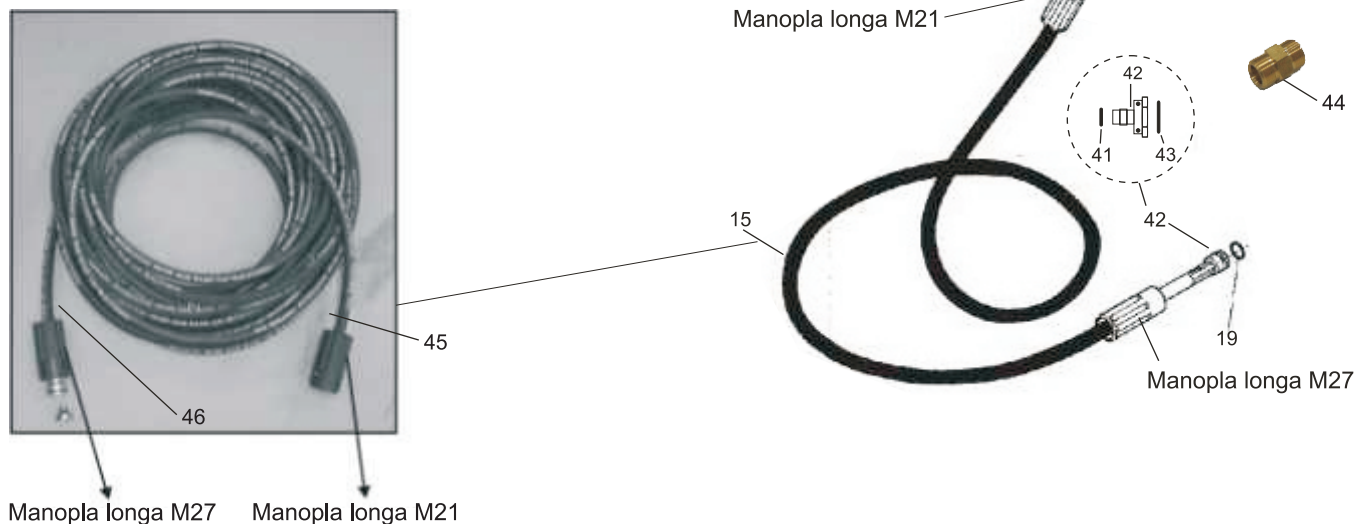

BY-PASS COMPLETO

61082400	BY PASS BOMBA 1810 (UNIÃO CURTA)	1
61082000	BY PASS BOMBA WB3 (UNIÃO CURTA)	1

Pistola

POS.	CÓDIGO	DESCRIÇÃO	QTDE.
1	70060021	CAPA PISTOLA ESQUERDA	1
2	70060015	GUIA PISTÃO PISTOLA	1
3	70060013	PISTÃO PISTOLA	1
4	70060022	MOLA GATILHO	1
5	70060023	GATILHO	1
6	70060012	PINO GATILHO	1
7	70060019	CAPA PISTOLA DIREITA	1
8	70020120	PARAFUSO AA 3,5 X 19 CP-FC ZN	1
9	70061011	O-RING 7,65 X 1,78	1
9A	42773001	O-RING 2,9 X 1,78	1
9B	70060018	ANEL PARBACK 6 X 3 NYLON	1
10	70060011	CORPO VÁLVULA PISTOLA	1
11	74019100	ESFERA INOX	1
11A	70060014	PORTA ESFERA	1
11B	70061011	O-RING 7,65 X 1,78	1
12	70060017	MOLA VÁLVULA PISTOLA	1
13	70060016	PORTA MOLA VÁLVULA PISTOLA	1
16	63624790	O-RING 7,59 X 2,62	1
18	78130007	BICO AP W-15045 1/8 MEG	1
40	70018005	LANÇA CPL (17,18,19,20,21,33,35,36,38)	1
44	61035000	PISTOLA CPL WAP TST (COM GATILHO)	1
45	61035001	PISTOLA CPL WAP EKO (SEM GATILHO)	1
46	70020121	INSERTO GATILHO PISTOLA	1
47	61041000	KIT REPARO DA PISTOLA (2,3,9,9A,9B,11,11A,11B,12,13)	1
48	70020669	KIT BICO REPARO COMBINADO (33,34,35,36)	1

Mangueiras Alta Pressão

14

Mangueira Alta Pressão M27xM21

POS.	CÓDIGO	DESCRIÇÃO	QTDE.
14	63622230	O-RING 10,82 X 1,78	1
15	61115000	MANGUEIRA AP L 1/4 CPL 10M M27 x 1,5	1
15	61115020	MANGUEIRA AP L 1/4 CPL 20M M27 X 1,5	1
15	61115030	MANGUEIRA AP L 1/4 CPL 30M M27 X 1,5	1
19	49587000	O-RING 20,35 X 1,78	1
41	30010603	O-RING 8 X 2 (VENTURI)	1
42	70020053	VENTURI D-2,4 X 1,7 L 2200	1
43	43445000	O-RING 14 X 2 (VENTURI)	1
44	27000046	CONEXÃO EMENDA MANG M21 X M27 M/F	1
45	90000074	KIT TER MANG AP 1/4 M27 X 1,5 BOMBA	1
46	90000073	KIT TER MANG AP 1/4 M21 PISTOLA	1