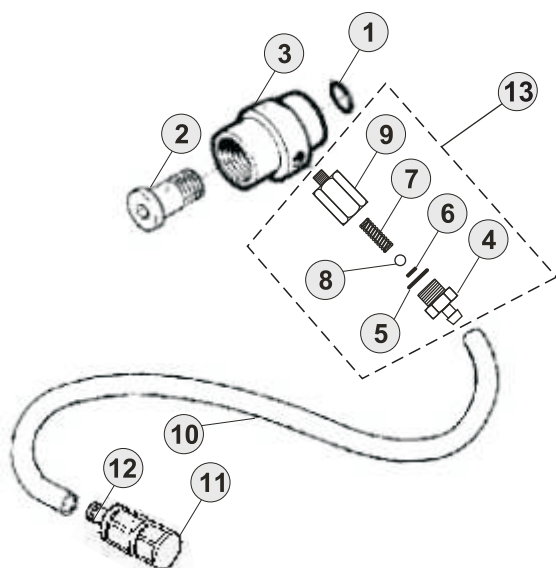

Mangueiras Alta Pressão

14

Mangueira Alta Pressão M27xM21

POS.	CÓDIGO	DESCRIÇÃO	QTDE.
14	63622230	O-RING 10,82 X 1,78	1
15	61115000	MANGUEIRA AP L 1/4 CPL 10M M27 x 1,5	1
15	61115020	MANGUEIRA AP L 1/4 CPL 20M M27 X 1,5	1
15	61115030	MANGUEIRA AP L 1/4 CPL 30M M27 X 1,5	1
19	49587000	O-RING 20,35 X 1,78	1
41	30010603	O-RING 8 X 2 (VENTURI)	1
42	70020053	VENTURI D-2,4 X 1,7 L 2200	1
43	43445000	O-RING 14 X 2 (VENTURI)	1
44	27000046	CONEXÃO EMENDA MANG M21 X M27 M/F	1
45	90000074	KIT TER MANG AP 1/4 M27 X 1,5 BOMBA	1
46	90000073	KIT TER MANG AP 1/4 M21 PISTOLA	1

Mangueira Alta Pressão M21xM21

POS.	CÓDIGO	DESCRIÇÃO	QTDE.
47	61115022	MANGUEIRA AP 1/4 CPL 20M	1
47	61115023	MANGUEIRA AP 1/4 CPL 30M	1
47	61115002	MANGUEIRA AP 1/4 CPL 10M	1
48	20100588	ANEL O-RING 2-110	1
49	27000063	TERM EMENDA P/ MANG M21	1
50	90000073	KIT TER MANG AP 1/4 M21 BOMBA/PISTOLA	1
51	420015015	MANG AP DESENTUPIDORA DE CANOS 15M	1

SISTEMA DE ADITIVO 01

POS.	CÓDIGO	DESCRIÇÃO	QTDE.
1	70061001	O-RING 15,54 X 2,62	3
2	70000238	TAMPÃO DE AJUSTE 3/8" BPS	1
3	70000239	CONEXÃO DE SAÍDA ÁGUA VÁLVULA BPS M27 X 1,5	1
4	61242460	CORP INJ SHAMP PROF 1800	1
5	32000013	O-RING 11,1 X 1,78 70SH	1
6	32000015	O-RING 5,8 X 1,5	1
7	26025030	MOLA INJ SHAMP PROFI 1800	1
8	17600900	ESFER ACO INOX D6	1
9	61214710	BICO INJET SHAMPOO	1
10	70013001	MANGUEIRA CRISTAL ¼ X 2,0 CPL	1
11	64141251	FILTRO SUCCÃO ADITIVO	1
12	70000111	ESPIGÃO MANGUEIRA 3/8"	1
13	61214700	INJET SHAMPOO CPL	1