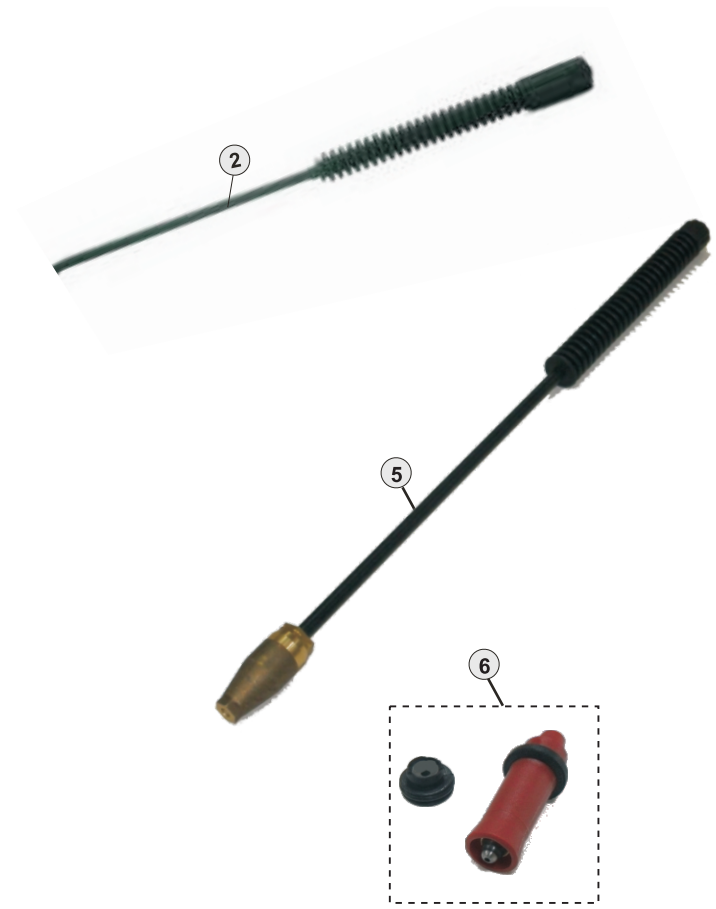

BY-PASS COMPLETO

61082400	BY PASS BOMBA 1810 (UNIÃO CURTA)	1
61082000	BY PASS BOMBA WB3 (UNIÃO CURTA)	1

Pistola

POS.	CÓDIGO	DESCRIÇÃO	QTDE.
1	70060021	CAPA PISTOLA ESQUERDA	1
2	70060015	GUIA PISTÃO PISTOLA	1
3	70060013	PISTÃO PISTOLA	1
4	70060022	MOLA GATILHO	1
5	70060023	GATILHO	1
6	70060012	PINO GATILHO	1
7	70060019	CAPA PISTOLA DIREITA	1
8	70020120	PARAFUSO AA 3,5 X 19 CP-FC ZN	1
9	70061011	O-RING 7,65 X 1,78	1
9A	42773001	O-RING 2,9 X 1,78	1
9B	70060018	ANEL PARBACK 6 X 3 NYLON	1
10	70060011	CORPO VÁLVULA PISTOLA	1
11	74019100	ESFERA INOX	1
11A	70060014	PORTA ESFERA	1
11B	70061011	O-RING 7,65 X 1,78	1
12	70060017	MOLA VÁLVULA PISTOLA	1
13	70060016	PORTA MOLA VÁLVULA PISTOLA	1
16	63624790	O-RING 7,59 X 2,62	1
18	78130007	BICO AP W-15045 1/8 MEG	1
40	70018005	LANÇA CPL (17,18,19,20,21,33,35,36,38)	1
44	61035000	PISTOLA CPL WAP TST (COM GATILHO)	1
45	61035001	PISTOLA CPL WAP EKO (SEM GATILHO)	1
46	70020121	INSERTO GATILHO PISTOLA	1
47	61041000	KIT REPARO DA PISTOLA (2,3,9,9A,9B,11,11A,11B,12,13)	1
48	70020669	KIT BICO REPARO COMBINADO (33,34,35,36)	1

Mangueiras Alta Pressão

14

Mangueira Alta Pressão M27xM21

POS.	CÓDIGO	DESCRIÇÃO	QTDE.
14	63622230	O-RING 10,82 X 1,78	1
15	61115000	MANGUEIRA AP L 1/4 CPL 10M M27 x 1,5	1
15	61115020	MANGUEIRA AP L 1/4 CPL 20M M27 X 1,5	1
15	61115030	MANGUEIRA AP L 1/4 CPL 30M M27 X 1,5	1
19	49587000	O-RING 20,35 X 1,78	1
41	30010603	O-RING 8 X 2 (VENTURI)	1
42	70020053	VENTURI D-2,4 X 1,7 L 2200	1
43	43445000	O-RING 14 X 2 (VENTURI)	1
44	27000046	CONEXÃO EMENDA MANG M21 X M27 M/F	1
45	90000074	KIT TER MANG AP 1/4 M27 X 1,5 BOMBA	1
46	90000073	KIT TER MANG AP 1/4 M21 PISTOLA	1

Mangueira Alta Pressão M21xM21

POS.	CÓDIGO	DESCRIÇÃO	QTDE.
47	61115022	MANGUEIRA AP 1/4 CPL 20M	1
47	61115023	MANGUEIRA AP 1/4 CPL 30M	1
47	61115002	MANGUEIRA AP 1/4 CPL 10M	1
48	20100588	ANEL O-RING 2-110	1
49	27000063	TERM EMENDA P/ MANG M21	1
50	90000073	KIT TER MANG AP 1/4 M21 BOMBA/PISTOLA	1
51	420015015	MANG AP DESENTUPIDORA DE CANOS 15M	1