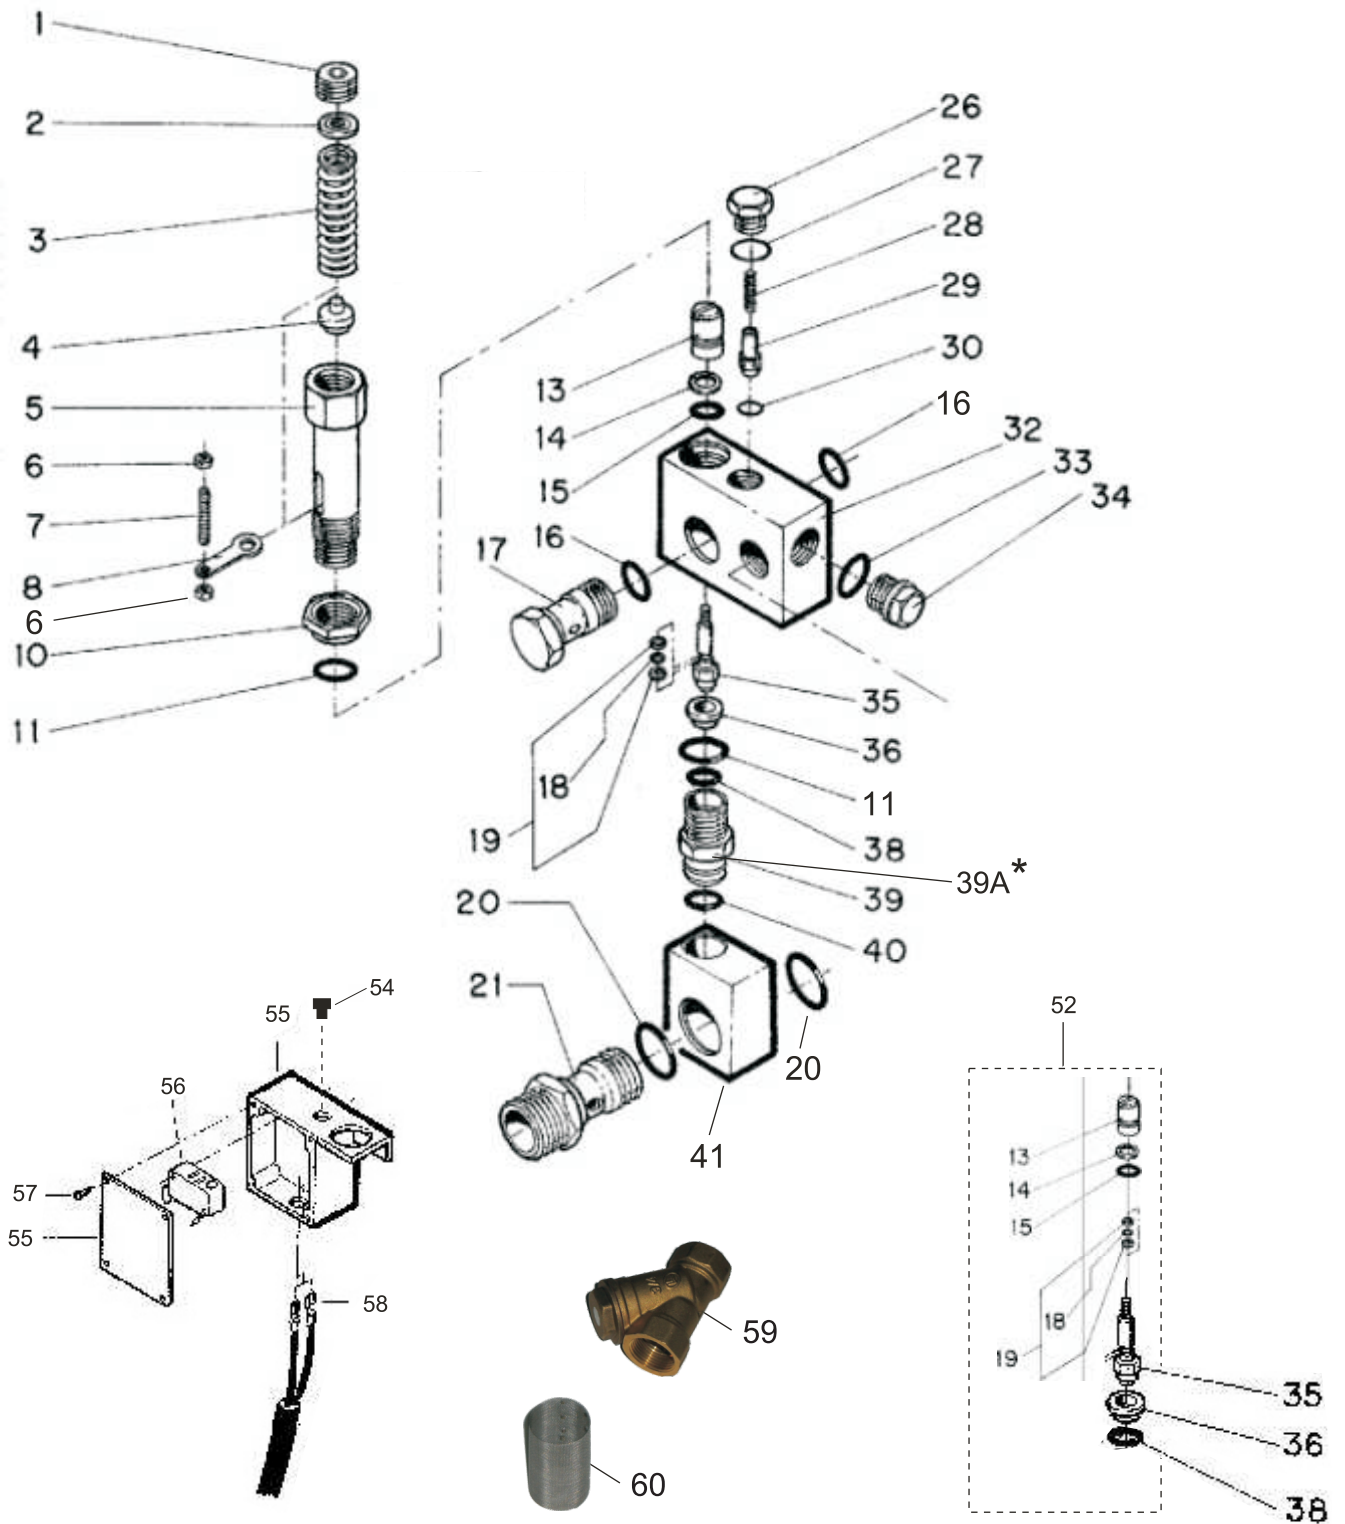

By-pass para Bombas WB3 e 1810B

By-pass para Bombas WB3 e 1810B

POS.	CÓDIGO	DESCRIÇÃO	QTDE.
1	70020115	PARAFUSO REGULADOR MOLA BPS	1
2	70020114	ARRUELA ENCOSTO MOLA BPS	1
3	70020103	MOLA COMPRESSÃO VÁLVULA BPS L 2200,2600 (CURTA)	1
4	70020116	BASE MOLA	1
5	70060036	GUIA DA MOLA TORRE CURTA L 2400 – L 2600 E BOMBA 1814	1
6	70020152	PORCA 3/16"	2
7	70020151	PARAFUSO ALLEN SC 3/16" X 1"	1
8	70020117	ACIONADOR MICROSWITCH BPS	1
10	40973000	CONTRA-PORCA GUIA MOLA BPS 15/16 X 20 X 1	1
11	37560000	O-RING 13,94 X 2,62	2
13	61082	PORCA PISTÃO VÁLVULA BPS SUPERIOR	1
14	70000235	ANEL PARBACK 8 X 11 X 1,5	1
15	70061011	O-RING 7,65 X 1,78	1
16	15001000	O-RING 15,6 X 6 X 1,78 2016	1
17	70020108	PARAFUSO OCO 3/8 X 42	1
18	70020154	O-RING 3,9 X 1,8	1
19	70000236	ANEL PARBACK 4 X 7 X 1,5	2
20	40980000	O-RING 20,3 X 2,6	2
21	70020106	CONEXÃO ENTRADA SUÇÃO BPS	1
21A	70020075	CONEX ENTR SUÇÇ 1/2X3/4 BPS M/M (EKO)	1
26	40991000	TAMPÃO CARCAÇA BPS L	1
27	63622230	O-RING 10,82 X 1,78	1
28	70020102	MOLA VÁLVULA RETENÇÃO 27,5X 5,5	1
29	70020118	VÁLVULA RETENÇÃO BPS	1
30	70000237	O-RING 4,42 X 2,62	1
32	70020107	CORPO BPS	1
33	15001100	O-RING 14 X 1,78	1
34	19807400	TAMPÃO LATERAL 3/8" CARCAÇA BPS L	1
35	61082	PISTÃO VÁLVULA BPS	1
36	70020110	ASSENTO INOX VÁLVULA BPS	1
38	63522230	O-RING 10,82 X 1,78	1
39	70020109	CONEXÃO BLOCO CARCAÇA M18 X 1,5 – BOMBA WB3	1
39A	70020171	CONX BLOCO SUP/INF LONGA BPS BOMBA 1810	1
40	70061004	O-RING 10,77 X 2,62	1
41	70020105	BLOCO UNIÃO BPS	1
52	61082	KIT REPARO VEDAÇÃO BPS (13,14,15,18,19 (2X))	1
54	70000181	BORRACHA VEDAÇÃO MICRO	1
55	70000276	CAIXA TAMPA MICROSWITCH	1
56	38215100	MICROSWITCH	1
57	70020155	PARAFUSO AA 2,9 X 9,5 FC-CP-ZN	4
58	70000260	CABO MICROSWITCH 2 X 1,5 670MM	1
59	70060010	CORPO FILTRO 3/4	1
60	70060020	ELEMENTO FILTRO ¾	1

BY-PASS COMPLETO

61082400	BY PASS BOMBA 1810 (UNIÃO CURTA)	1
61082000	BY PASS BOMBA WB3 (UNIÃO CURTA)	1