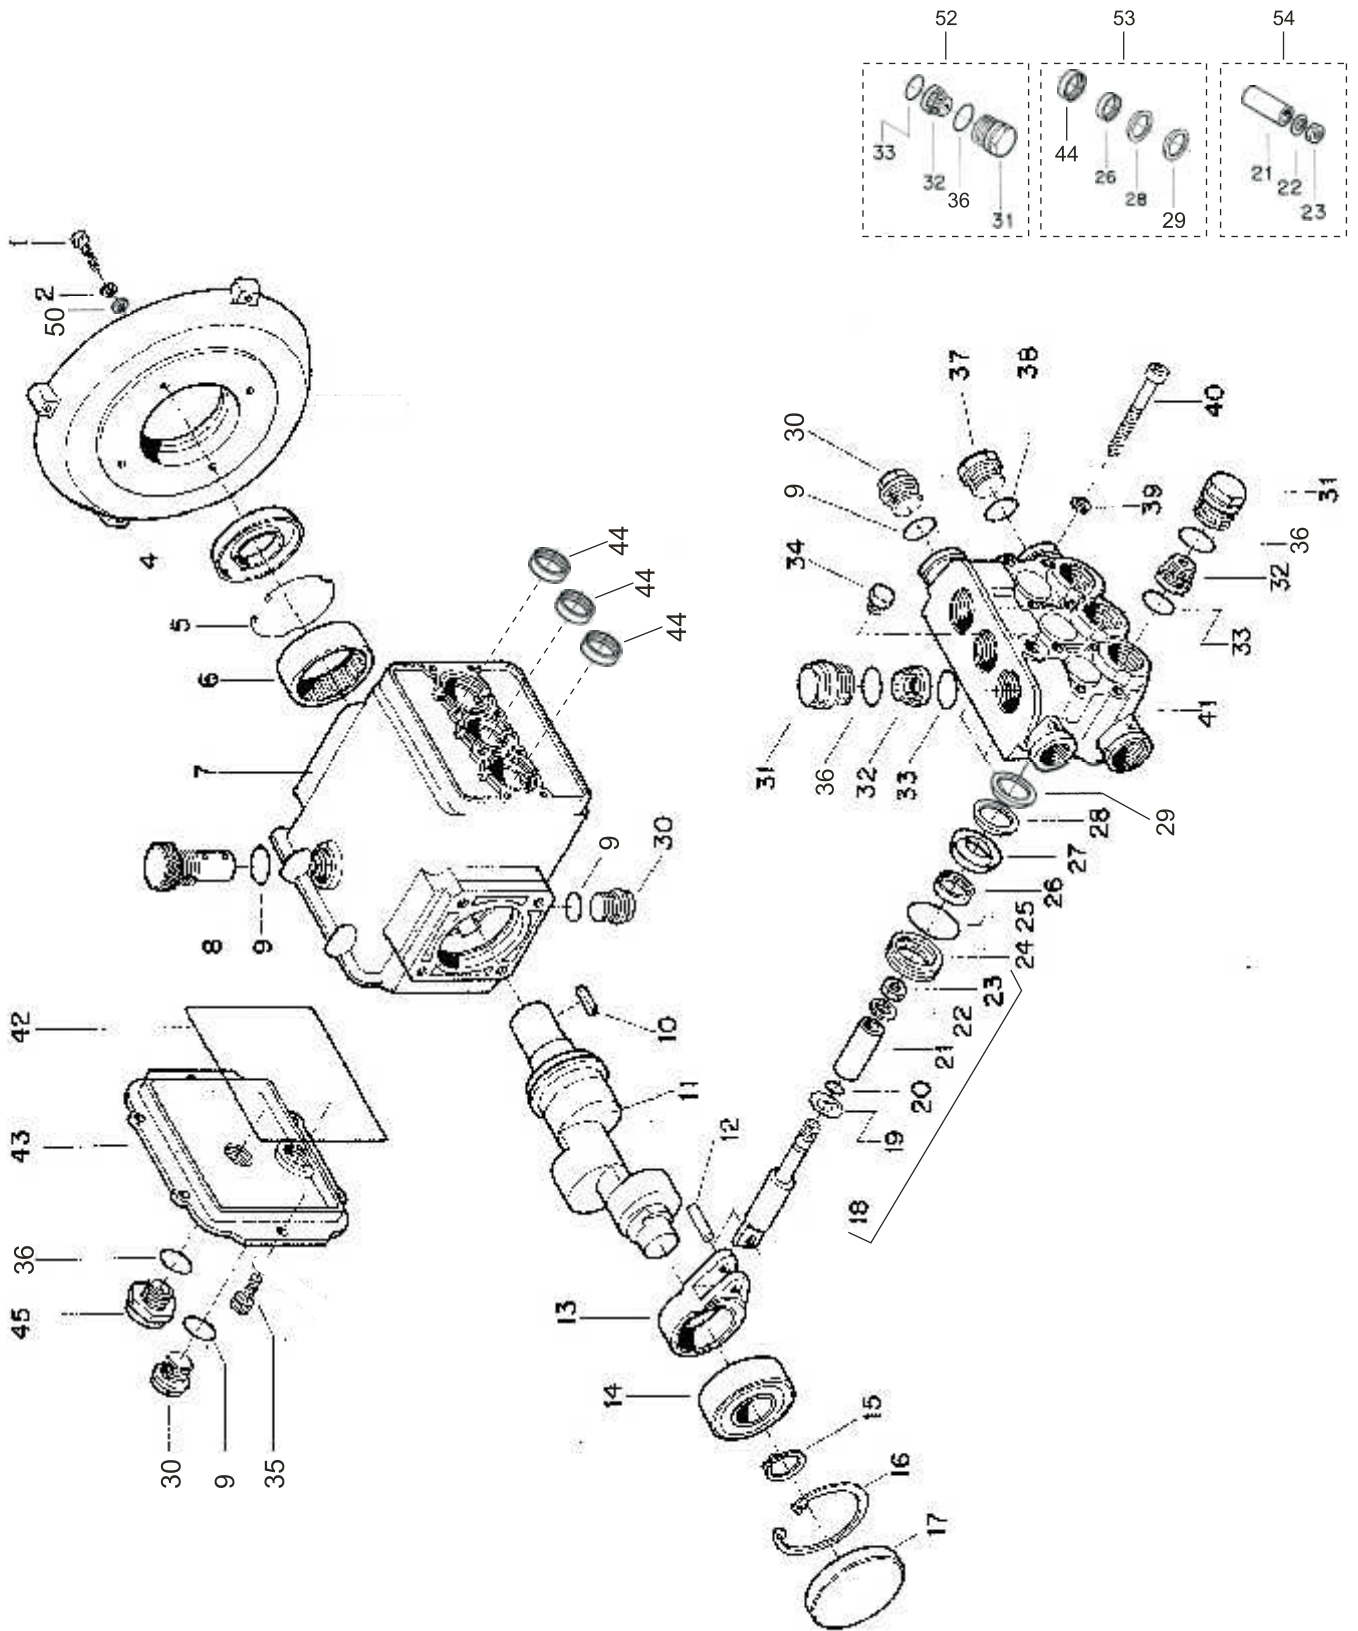

Bomba WB3

Bomba WB3 (TST)

POS.	CÓDIGO	DESCRIÇÃO	QTDE.
1	70007009	PARAFUSO SEXTAVADO M8 X 25 ZN CL 8.8	4
2	70001008	ARRUELA DE PRESSÃO 8MM ZN	1
4	41019510	RETENTOR 25 X 52 X 7 BOMBA BR	1
5	13210800	ANEL DE SEGURANÇA ROLAMENTO BOMBA	1
6	13211900	ROLAMENTO AGULHA HK 4516	1
7	17800100	CARCAÇA BOMBA L	1
8	70020123	TAMPÃO COM RESPIRO 3/8 BSP	1
9	15001100	O-RING 14 X 1,78	1
10	13805200	CHAVETA 7 X 8 X 2,5	1
11	17801500	VIRABREQUIM 7,5 L-2400 BW3	1
12	17800500	PINO BIELA BOMBA	3
13	17800400	BIELA BOMBA	3
14	74011550	ROLAMENTO ESFERA 6304	1
15	17805500	ANEL ELÁSTICO EIXO 19MM DIN 472	1
16	12607900	ANEL DE SEGURANÇA BOMBA DIN 471	1
17	12667400	TAMPA LATERAL BOMBA	1
18	17800600	ASTE PISTÃO	3
19	12600910	ARRUELA DE LATÃO SEP PISTÃO	3
20	48048000	O-RING 4,48 X 1,78	3
21	17800700	PISTÃO CERÂMICO 15 X 8 X 35MM	3
22	12601000	ARRUELA COBRE PISTÃO 8,2 X 13 X 0,5MM	3
23	70020124	PORC SEXT BAIXA M8	3
24	17800900	GUIA PISTÃO CENTRAL L	3
25	42773000	O-RING 23,53 X 1,78	3
26	12604400	GAXETA 15 X 22 X 5,5 MOLE	3
27	17801000	GUIA PISTÃO POSTERIOR L	3
28	12601300	GAXETA 15 X 28 X 4 X 6,5 (CHEVRON / VITRON)	3
29	17801300	ANEL PRESSÃO GAXETA	3
30	19807400	TAMPÃO 3/8" BSP	3
31	12601620	TAMPÃO M22 X 1,5 VÁLVULA SUCÇÃO / PRESSÃO	6
32	70020242	VÁLVULA S/P L	6
33	70061001	O-RING 15,54 X 2,62	6
34	62030100	TAMPÃO 1/8" BSP	1
35	50173000	PARAFUSO ALLEN M6 X 16 ZN	6
36	96016000	O-RING 17,8 X 2,62	6
37	82036100	TAMPÃO LATÃO 1/2" BSP	1
38	18010100	O-RING 17,5 X 2,0	1
39	13815500	ARRUELA CÔNICA ESTRIADA 6,4	8
40	13227300	PARAFUSO ALLEN M6 X 60 ZN	8
41	17800200	CABEÇOTE LATÃO	1
42	17805100	O-RING 108 X 3	1
43	17890100	TAMPA FRONTAL L	1
44	48445000	RETENTOR 14,2 X 24 X 5 VITON	3
45	70020003	VISOR ÓLEO 1/2" AL COM O-RING	1
50	50186000	ARRUELA LISA M8	4
52	18640000	KIT VÁLVULA S/P (6X POSIÇÃO N° 32,33,36)	1
53	33044445	KIT VEDAÇÃO BOMBA (3X POSIÇÃO N° 26,28,29,44)	1
54	27390000	KIT PISTÃO CERÂMICA (3X POSIÇÃO 19,20,21,22,23)	1