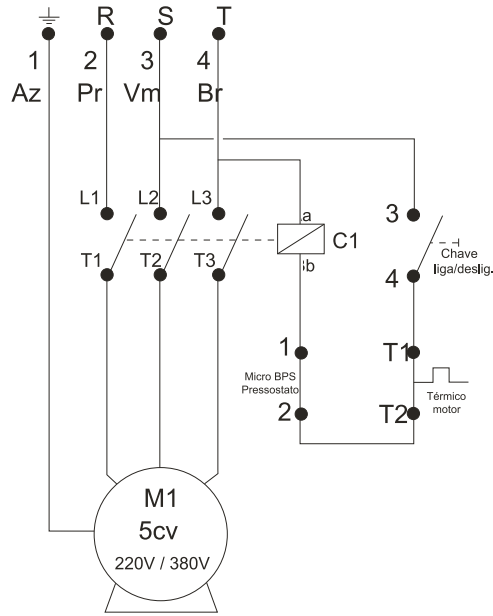

L2400 TST 220V / 380V

Esquema completo