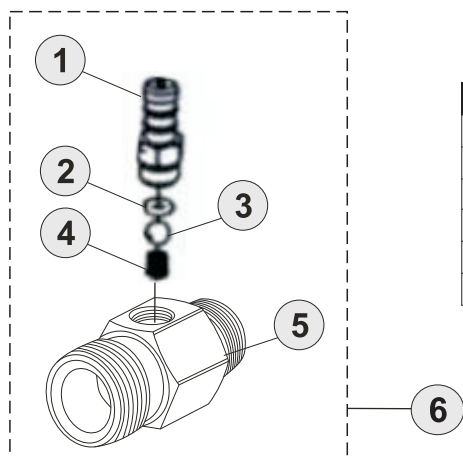

SISTEMA DE ADITIVO 02

POS	CÓDIGO	DESCRIÇÃO	QTDE.
1	70000404	ESPIGÃO P/ ADITIVO TERM/L	1
2	70020154	O-RING 3,9 X 1,8 (6641)	1
3	20011120	ESFERA 5,5MM ACO INOX 304	1
4	13239000	MOLA CONICA CONX SUCC INOX	1
5	70019909	CONEXÃO SAÍDA AP	1
6	61214720	CONEXÃO SAÍDA AP INJET SHAMPOO CPL	1