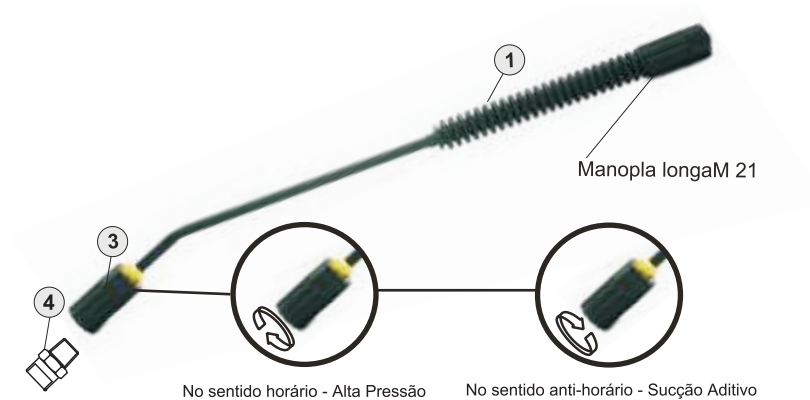

BY-PASS COMPLETO

61082400	BY PASS BOMBA 1810 (UNIÃO CURTA)	1
61082000	BY PASS BOMBA WB3 (UNIÃO CURTA)	1

Pistola

POS.	CÓDIGO	DESCRIÇÃO	QTDE.
1	70060021	CAPA PISTOLA ESQUERDA	1
2	70060015	GUIA PISTÃO PISTOLA	1
3	70060013	PISTÃO PISTOLA	1
4	70060022	MOLA GATILHO	1
5	70060023	GATILHO	1
6	70060012	PINO GATILHO	1
7	70060019	CAPA PISTOLA DIREITA	1
8	70020120	PARAFUSO AA 3,5 X 19 CP-FC ZN	1
9	70061011	O-RING 7,65 X 1,78	1
9A	42773001	O-RING 2,9 X 1,78	1
9B	70060018	ANEL PARBACK 6 X 3 NYLON	1
10	70060011	CORPO VÁLVULA PISTOLA	1
11	74019100	ESFERA INOX	1
11A	70060014	PORTA ESFERA	1
11B	70061011	O-RING 7,65 X 1,78	1
12	70060017	MOLA VÁLVULA PISTOLA	1
13	70060016	PORTA MOLA VÁLVULA PISTOLA	1
16	63624790	O-RING 7,59 X 2,62	1
18	78130007	BICO AP W-15045 1/8 MEG	1
40	70018005	LANÇA CPL (17,18,19,20,21,33,35,36,38)	1
44	61035000	PISTOLA CPL WAP TST (COM GATILHO)	1
45	61035001	PISTOLA CPL WAP EKO (SEM GATILHO)	1
46	70020121	INSERTO GATILHO PISTOLA	1
47	61041000	KIT REPARO DA PISTOLA (2,3,9,9A,9B,11,11A,11B,12,13)	1
48	70020669	KIT BICO REPARO COMBINADO (33,34,35,36)	1

Mangueiras Alta Pressão

14

Mangueira Alta Pressão M27xM21

POS.	CÓDIGO	DESCRIÇÃO	QTDE.
14	63622230	O-RING 10,82 X 1,78	1
15	61115000	MANGUEIRA AP L 1/4 CPL 10M M27 x 1,5	1
15	61115020	MANGUEIRA AP L 1/4 CPL 20M M27 X 1,5	1
15	61115030	MANGUEIRA AP L 1/4 CPL 30M M27 X 1,5	1
19	49587000	O-RING 20,35 X 1,78	1
41	30010603	O-RING 8 X 2 (VENTURI)	1
42	70020053	VENTURI D-2,4 X 1,7 L 2200	1
43	43445000	O-RING 14 X 2 (VENTURI)	1
44	27000046	CONEXÃO EMENDA MANG M21 X M27 M/F	1
45	90000074	KIT TER MANG AP 1/4 M27 X 1,5 BOMBA	1
46	90000073	KIT TER MANG AP 1/4 M21 PISTOLA	1

Mangueira Alta Pressão M21xM21

POS.	CÓDIGO	DESCRIÇÃO	QTDE.
47	61115022	MANGUEIRA AP 1/4 CPL 20M	1
47	61115023	MANGUEIRA AP 1/4 CPL 30M	1
47	61115002	MANGUEIRA AP 1/4 CPL 10M	1
48	20100588	ANEL O-RING 2-110	1
49	27000063	TERM EMENDA P/ MANG M21	1
50	90000073	KIT TER MANG AP 1/4 M21 BOMBA/PISTOLA	1
51	420015015	MANG AP DESENTUPIDORA DE CANOS 15M	1