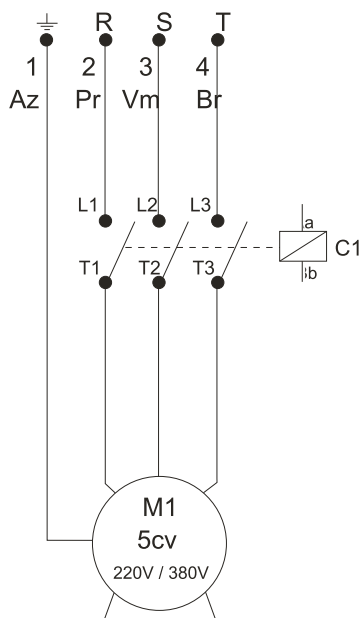

Esquema de força