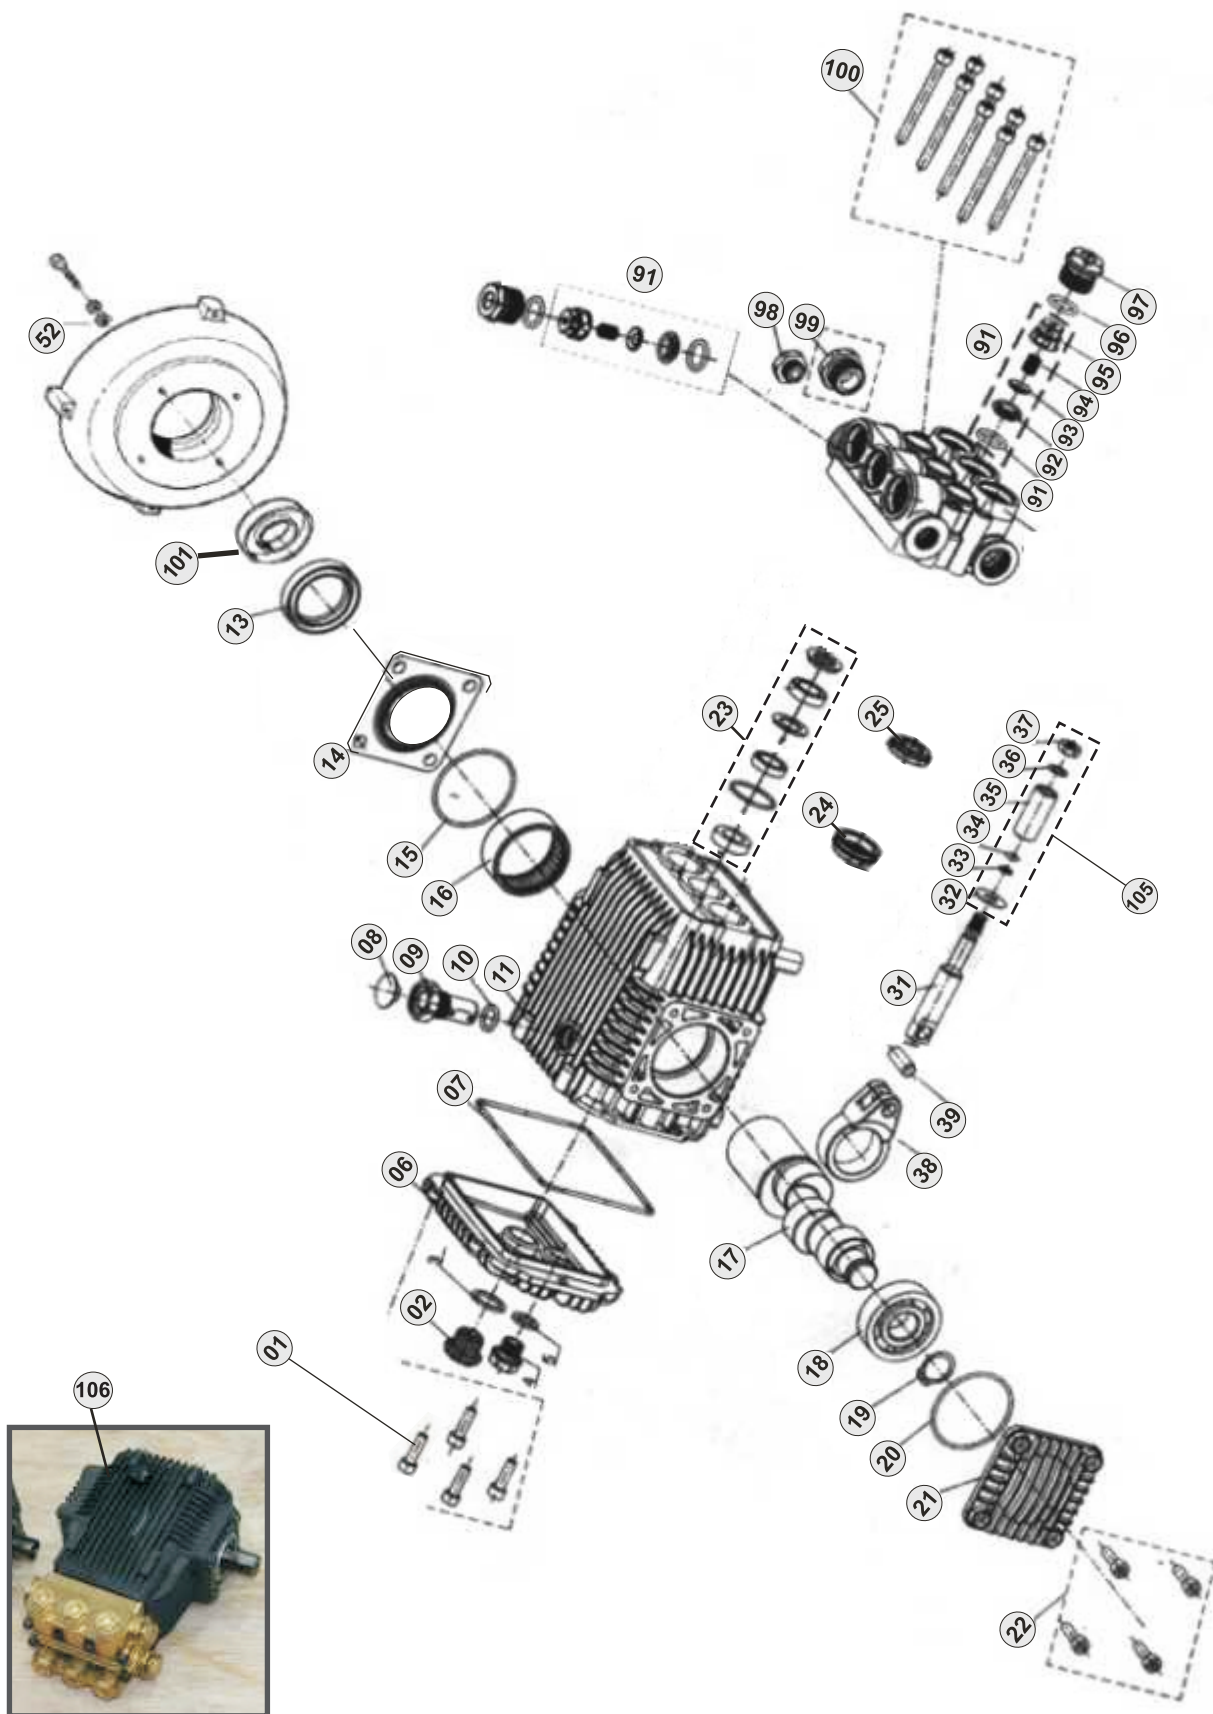

Bomba 1810B

1810B

Bomba 1810B

POS.	CÓDIGO	DESCRIÇÃO	QTDE.
1	50173000	PARAFUSO ALLEN C/C M6 X 16	4
2	70020337	VISOR ÓLEO ACRÍLICO C/ O-RING	1
4	70020201	BUJÃO FG ¼"	1
5	30010602	GUARNIÇÃO 13 X 17 X 2,2	1
6	17890102	TAMPA FRONTAL	1
7	17805100	ANEL O-RING 108 X 3 (6687)	1
9	70020181	TAMPÃO COM RESPIRO	1
10	15001100	ANEL O-RING 14 X 1,78 (2-015)	1
11	17800102	CARCAÇA	1
13	41024001	RETENTOR 25 X 40 X 8	1
14	12667401	TAMPA PORTA RETENTOR	1
15	50043201	ANEL O-RING 50 X 2 (6271)	1
16	13211902	ROLAMENTO AGULHA 42 X 52 X 20	1
17	17801502	VIRABREQUIM	1
18	74011550	ROLAMENTO 6304 Z C3	1
19	17805500	ANEL TRAVA P/ EIXO 20MM	1
20	17805100	ANEL O-RING 108 X 3 (6687)	2
21	17890103	TAMPA CEGA	1
22	70006905	PARAFUSO ALLEN C/C M8 X 16	4
23	70020244	KIT VEDAÇÃO GAXETA	3
24	70020358	GUIA PISTÃO POSTERIOR BOMBA 1810/1814	3
25	70020359	GUIA PISTÃO CENTRAL BOMBA 1810/1814	3
31	17800602	HASTE	3
32	12600912	ARRUELA LATÃO SEP. PISTÃO	3
33	56557000	ANEL PARBACK 8058 / 8011	3
34	70061011	ANEL O-RING 6858	3
35	70020241	PISTÃO CERÂMICO	3
36	12601400	ARRUELA DE. COBRE 8 X 12 X 1,3	3
37	70020124	PORCA SEXT. BAIXA M8	3
38	17800402	BIELA	3
39	17800502	PINO BIELA	3
90	17800202	CABEÇOTE	1
91	70020318	KIT VÁLVULA SUÇÃO/PRESSÃO	6
97	62030102	TAMPÃO VÁLVULA S/P	6
98	19807400	TAMPÃO 3/8 BSP	1
99	82036100	TAMPÃO ½ BSP	1
100	44072602	PARAFUSO ALLEN C/C M6 X 5,5	8
101	70000391	ANEL CENTRALIZADOR	1
102	50186000	ARRUELA LISA 8MM	3
103	70001008	ARRUELA PRESSÃO 8MM	3
104	70007010	PARAFUSO SEXT. M8 X 35	3
105	27390002	KIT PISTÃO CERAM C/ 3 1810B	1
106	70020232	BOMBA 1810B CPL	1