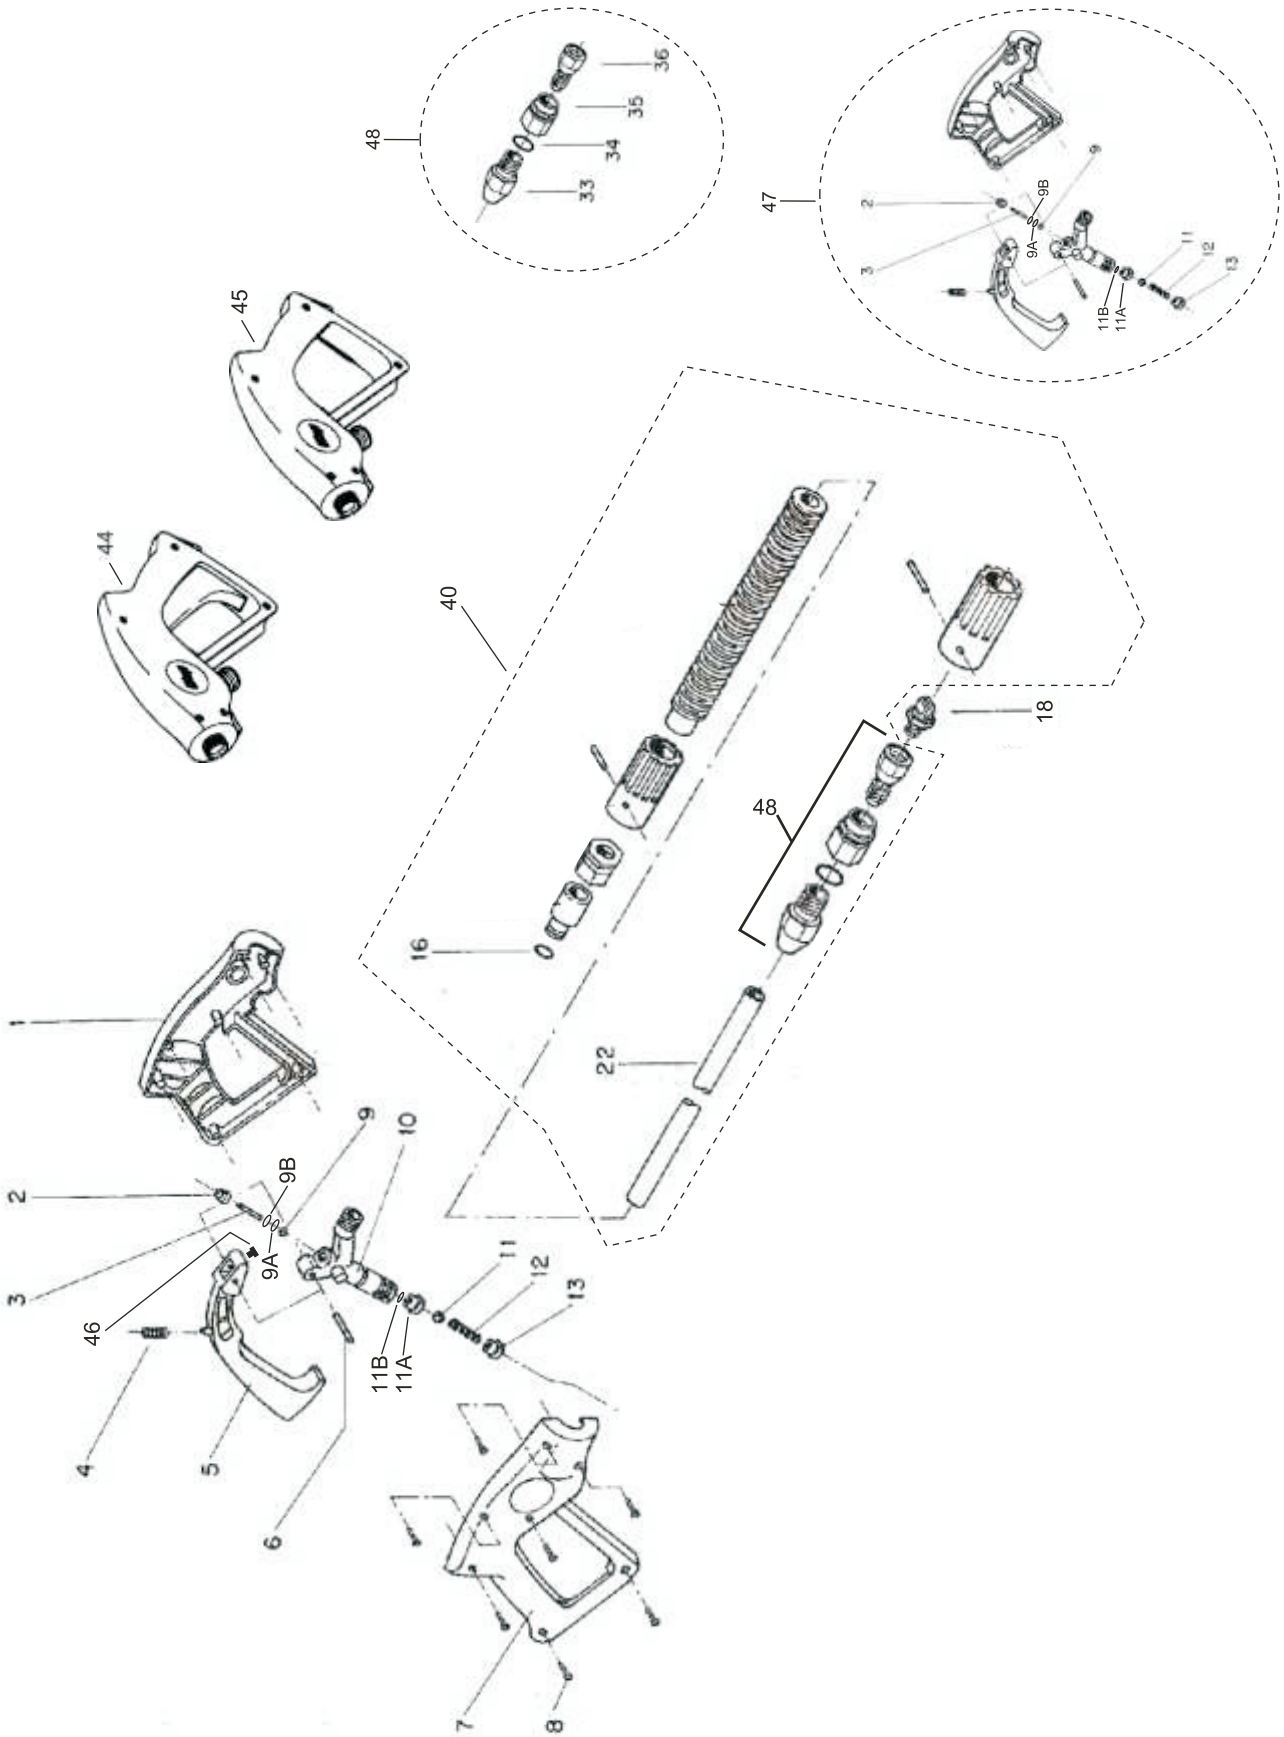

Pistola

POS.	CÓDIGO	DESCRIÇÃO	QTDE.
1	70060021	CAPA PISTOLA ESQUERDA	1
2	70060015	GUIA PISTÃO PISTOLA	1
3	70060013	PISTÃO PISTOLA	1
4	70060022	MOLA GATILHO	1
5	70060023	GATILHO	1
6	70060012	PINO GATILHO	1
7	70060019	CAPA PISTOLA DIREITA	1
8	70020120	PARAFUSO AA 3,5 X 19 CP-FC ZN	1
9	70061011	O-RING 7,65 X 1,78	1
9A	42773001	O-RING 2,9 X 1,78	1
9B	70060018	ANEL PARBACK 6 X 3 NYLON	1
10	70060011	CORPO VÁLVULA PISTOLA	1
11	74019100	ESFERA INOX	1
11A	70060014	PORTA ESFERA	1
11B	70061011	O-RING 7,65 X 1,78	1
12	70060017	MOLA VÁLVULA PISTOLA	1
13	70060016	PORTA MOLA VÁLVULA PISTOLA	1
16	63624790	O-RING 7,59 X 2,62	1
18	78130007	BICO AP W-15045 1/8 MEG	1
40	70018005	LANÇA CPL (17,18,19,20,21,33,35,36,38)	1
44	61035000	PISTOLA CPL WAP TST (COM GATILHO)	1
45	61035001	PISTOLA CPL WAP EKO (SEM GATILHO)	1
46	70020121	INSERTO GATILHO PISTOLA	1
47	61041000	KIT REPARO DA PISTOLA (2,3,9,9A,9B,11,11A,11B,12,13)	1
48	70020669	KIT BICO REPARO COMBINADO (33,34,35,36)	1