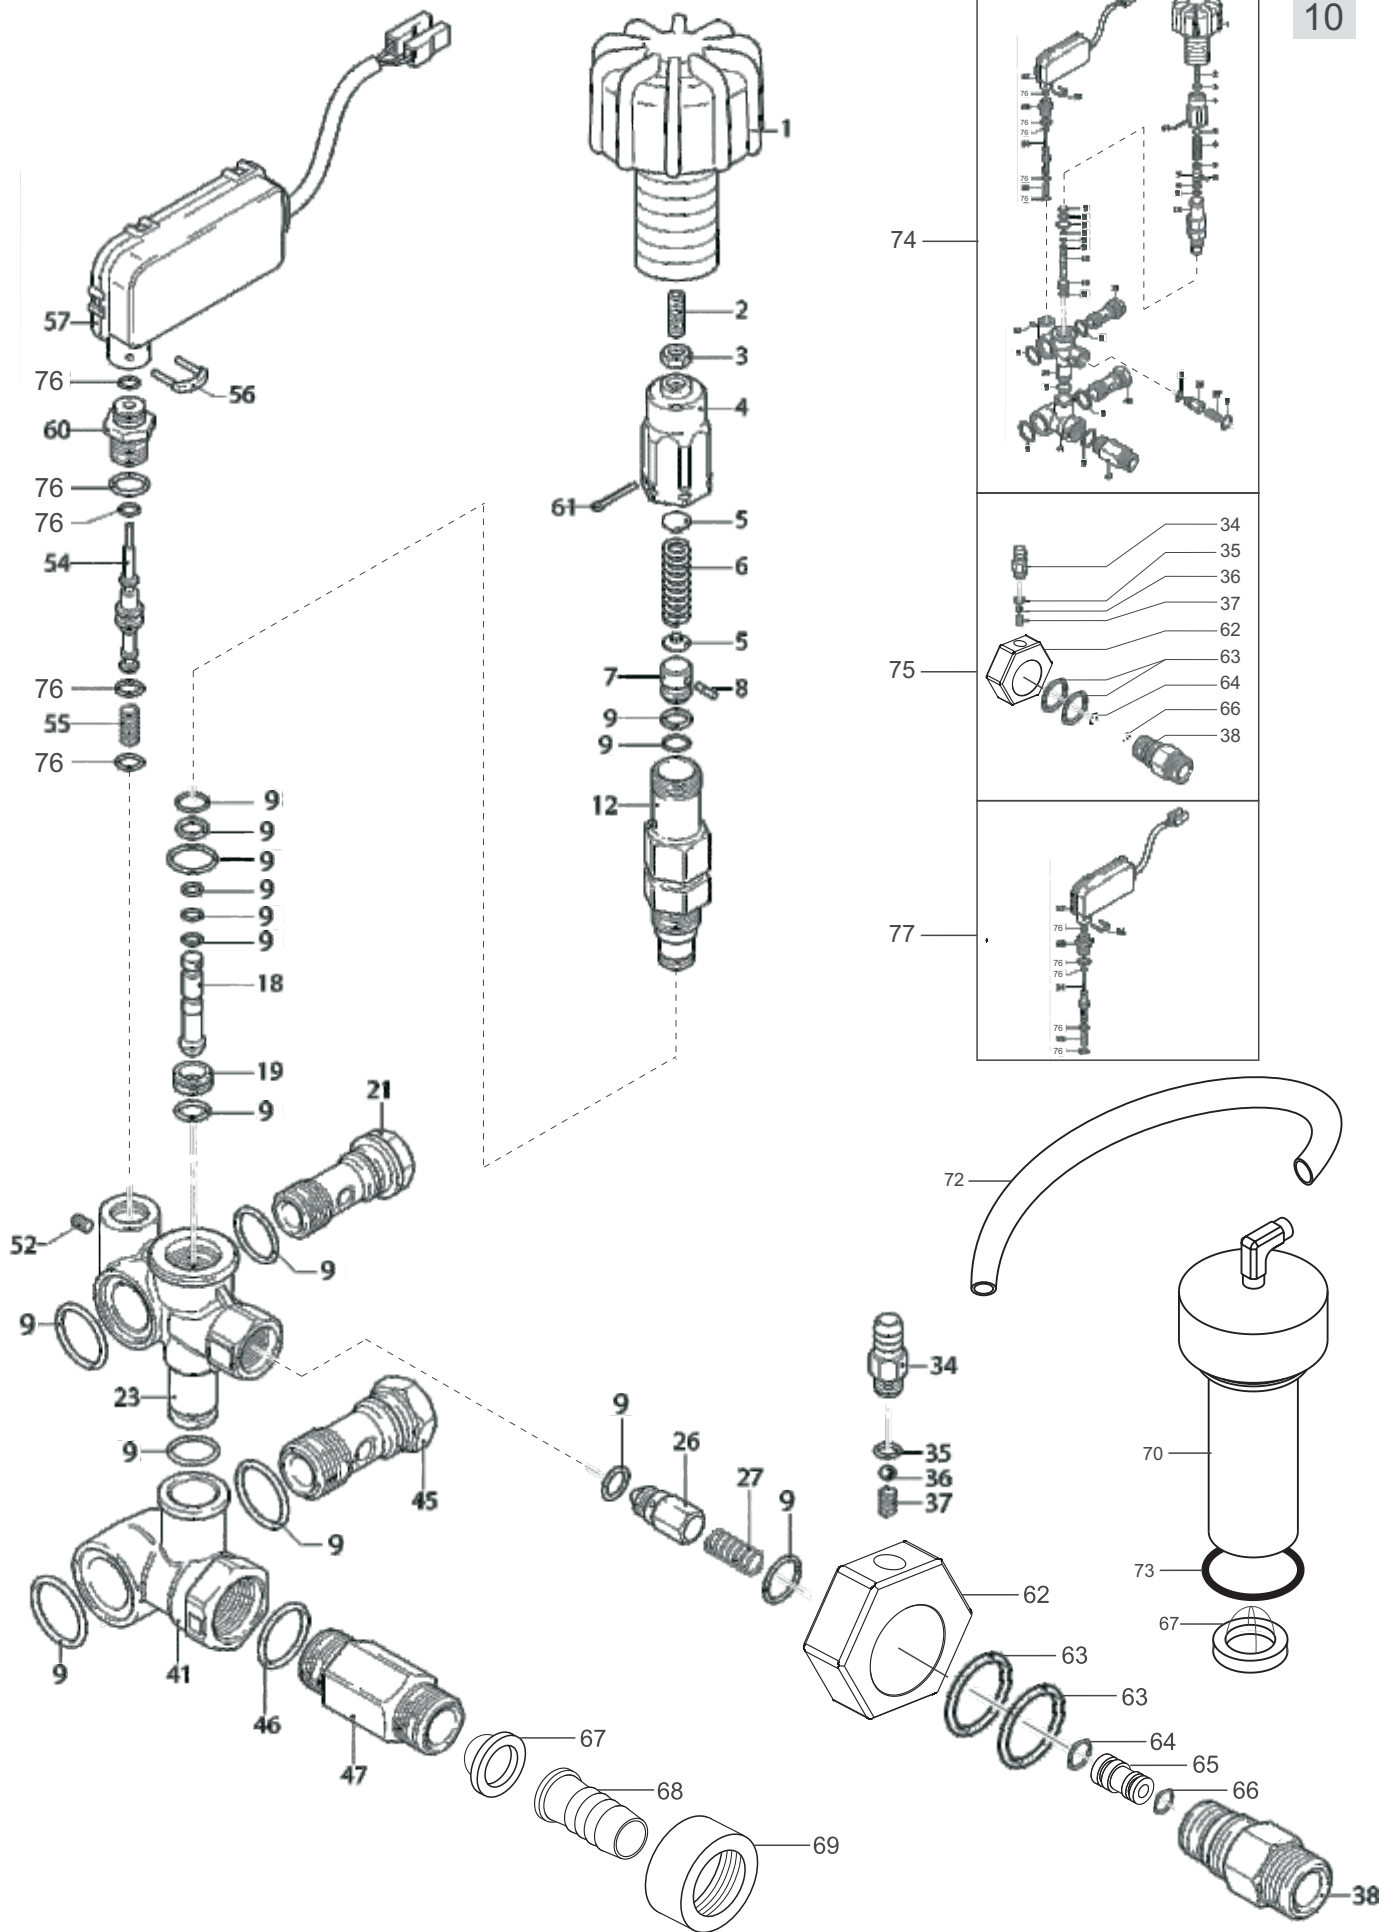

Vista Explodida

Lista De Peças 1

Í	IB	CÓDIGO	DESCRIÇÃO	QTDE
1		FW000079	MONOPLA REGULADORA DE PRESSÃO BPS	1
2		FW000080	PARAFUSO ALLEN SC M-6x16	1
3		14127100	PORC SEXT M6 ZN	1
4		FW000081	INSERTO DA MANOPLA BPS	1
5		FW000082	ACENTO DA MOLA DO BPS	2
6		FW000083	MOLA DO BPS 48,5x10x2,8x1,5mm	1
7		FW000084	PISTÃO DO BPS	1
8		FW000085	PINO TRAVA PISTÃO DO BPS	1
9		FW000861	KIT VEDAÇÃO BPS MINIMATIC	1
12		FW000086	GUIA PISTÃO DO BPS	1
18		FW000087	PISTÃO INFERIOR DO BPS	1
19		FW000106	ACENTO DO PISTÃO BPS	1
21		FW000088	PARAFUSO OCO 3/8 BPS	1
23		FW000089	CORPO VALVULA BPS	1
26		FW000090	VALVULA DE RETENÇÃO BPS	1
27		FW000108	MOLA 14x6,5x0,5x2,8 DA VALVULA DE RETENÇÃO BPS	1
34		FW000091	ESPIGÃO SHAMPOO	1
35		70020154	O'RING 3,9x1,8 - 70SH 6641	1
36		20011120	ESFERA 5,5mm AÇO INOX 304	1
37		FW000109	MOLA 7,2x4,5x2,0x2,2 SHAMPOO	1
38		FW000688	CONEXÃO SAÍDA DE ÁGUA A.P M22	1
39		FW000093	PORCA BAIXA SEXT 3/4" BPS	1
41		FW000094	CORPO INFERIOR DA VALVULA BPS	1
45		FW000095	PARAFUSO OCO 1/2" BPS	1
46		63624960	O-RING 17,12 x 2,62 2115	1
47		70020075	CONEX ENTR SUCC 1/2x3/4 BSP M/M	1
52		FW000098	PARAFUSO ALLEN SC M-3x5	1
54		FW000099	PISTÃO DE ACIONAMENTO DO MICRO BPS	1
55		FW000113	MOLA 15,7x8,6x1,5x2,4 PISTÃO MICRO BPS	1
56		FW000100	TRAVA DO MICRO BPS	1
57		FW000101	CAIXA DO MICRO	1
60		FW000102	PORCA GUIA PISTÃO MICRO BPS	1
61		FW000103	PINO TRAVA INSERTO DA MANOPLA BPS	1
62		FW000758	ROTULA PARA CONEXÃO AP M22 ADITIVO	1
63		FW000796	O'RING 18x1,5	2
64		FW000757	O'RING 7x1,5 2017	1
65		FW000759	GICLÊ ADITIVO	1
66		FW000811	O'RING 5x1,2	1
67		70020295	FILTRO PENEIRA	2
68		70020064	UNIÃO UNHO 3/4	1
69		70020065	PORC UNHO 3/4	1
70		FW000911	PESCADOR DO TANQUE DE DETERGENTE	1
72		70013001	MANGUEIRA CRISTAL 1/4x2,0 mm	1
73		FW000910	O'RING 25x3	1
74		FW000009	VALVULA BY PASS MANIMATIC CPL	1
75		FW000797	CONEXÃO A.P M22 - ADITIVO - CPL	1
76		FW000959	KIT VEDAÇÃO MICRO (BPS MINIMATIC)	1
77		FW000952	MICRO CPL (BYPASS MINIMATIC)	1