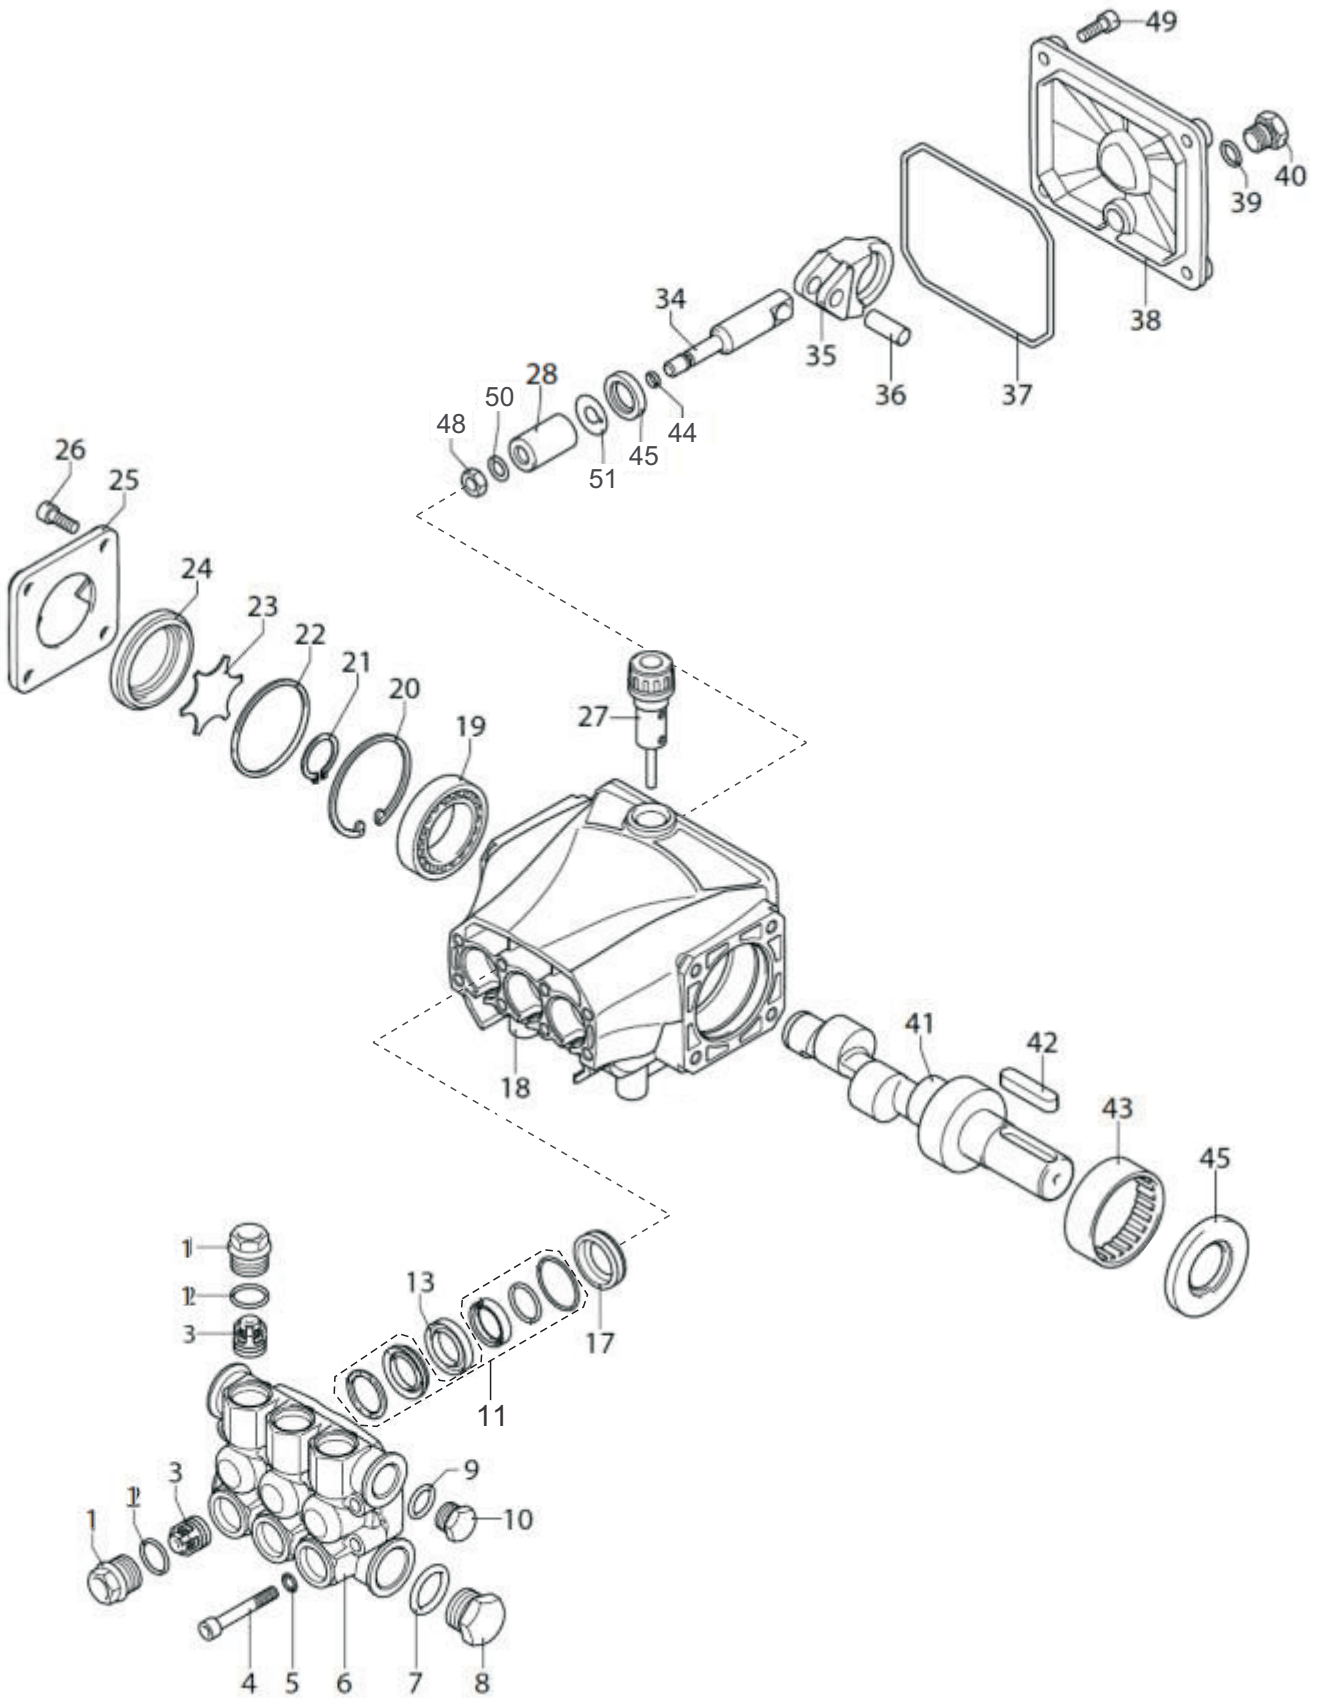

Vista Explodida

Lista De Peças 1

ÍTB	CODIGO	DESCRIÇÃO	QTDE
1	FW000815	KIT TAMPÃO DA VALVULA C/ 6	1
3	FW000816	KIT VALVULA SUCÇÃO/PRESSÃO C/ 6	1
4	FW000817	PARF ALLEN CC M6x40mm ROSCA PARCIAL DACROMET	8
5	FW000391	ARRUELA SERRILHADA 6mm	8
6	FW000818	CABEÇOTE LATÃO BOMBA 3G25-3.5G25	1
7	30010604	O'RING 17x2mm 6009	1
8	FW000819	TAMPÃO 1/2 BSP	1
9	15001100	O'RING 14x1,78mm 2015	1
10	FW000820	TAMPÃO 3/8 BSP	1
11	FW000821	KIT GAXETA	1
13	FW000822	GUIA PISTÃO POSTERIOR	3
17	FW000823	GUIA PISTÃO INFERIOR/CENTRAL	3
18	FW000824	CARÇAÇA BOMBA 3G25-3.5G25	1
19	74011550	ROLAM 6304 Z C3	1
20	12607900	ANEL ELAST FURO 52mm DIN 472	1
21	17805500	ANEL ELAST E- 20	1
22	70020314	O'RING 47,29 x 2,62 (2134)	1
23	FW000825	DISCO VISOR DE ÓLEO	1
24	FW000826	VISOR DE ÓLEO	1
25	FW000827	TAMPA VISOR DE ÓLEO	1
26	50173000	PARF ALLEN CC M6x16 ZN	8
27	FW000828	TAMPÃO DO ÓLEO C/ RESPIRO	1
28	FW000829	KIT PISTÃO CERÂMICO C/03	1
34	FW000830	HASTE DO PISTÃO	3
35	FW000831	BIELA	3
36	FW000832	PINO DA BIELA	3
37	61090000	O'RING 101,27x2,62 2155	1
38	FW000833	TAMPA DA BOMBA	1
39	31614000	O'RING 10,82x1,78 (2013)	1
40	FW000834	TAMPÃO 1/4 BSP	1
41	FW000839	VIRABREQUIM BOMBA 3.5G25	1
42	FW000836	CHAVETA 8x7x35mm	1
43	FW000837	ROLAMENTO AGULHA FJ-4516	1
44	48048000	O-RING 4,48x1,78 (2008)	3
45	FW000953	KIT RETENTOR BOMBA 3G25 / 3.5G25	1
46	FW000868	RETENTOR 15x28x5,6	3
48	70020124	PORC SEXT BAIXA M8 AÇO (NÍQUEL QUÍMICO)	3
49	50173000	PARF ALLEN CC M6x16 ZN	8
50	12601000	ARR Cu PISTAO 8,2x13x0,5mm	3
51	12600910	ARR La SEPARAD PISTAO BOMB	3
*	FW000951	KIT O'RING BOMBA 3G25 / 3.5G25	1