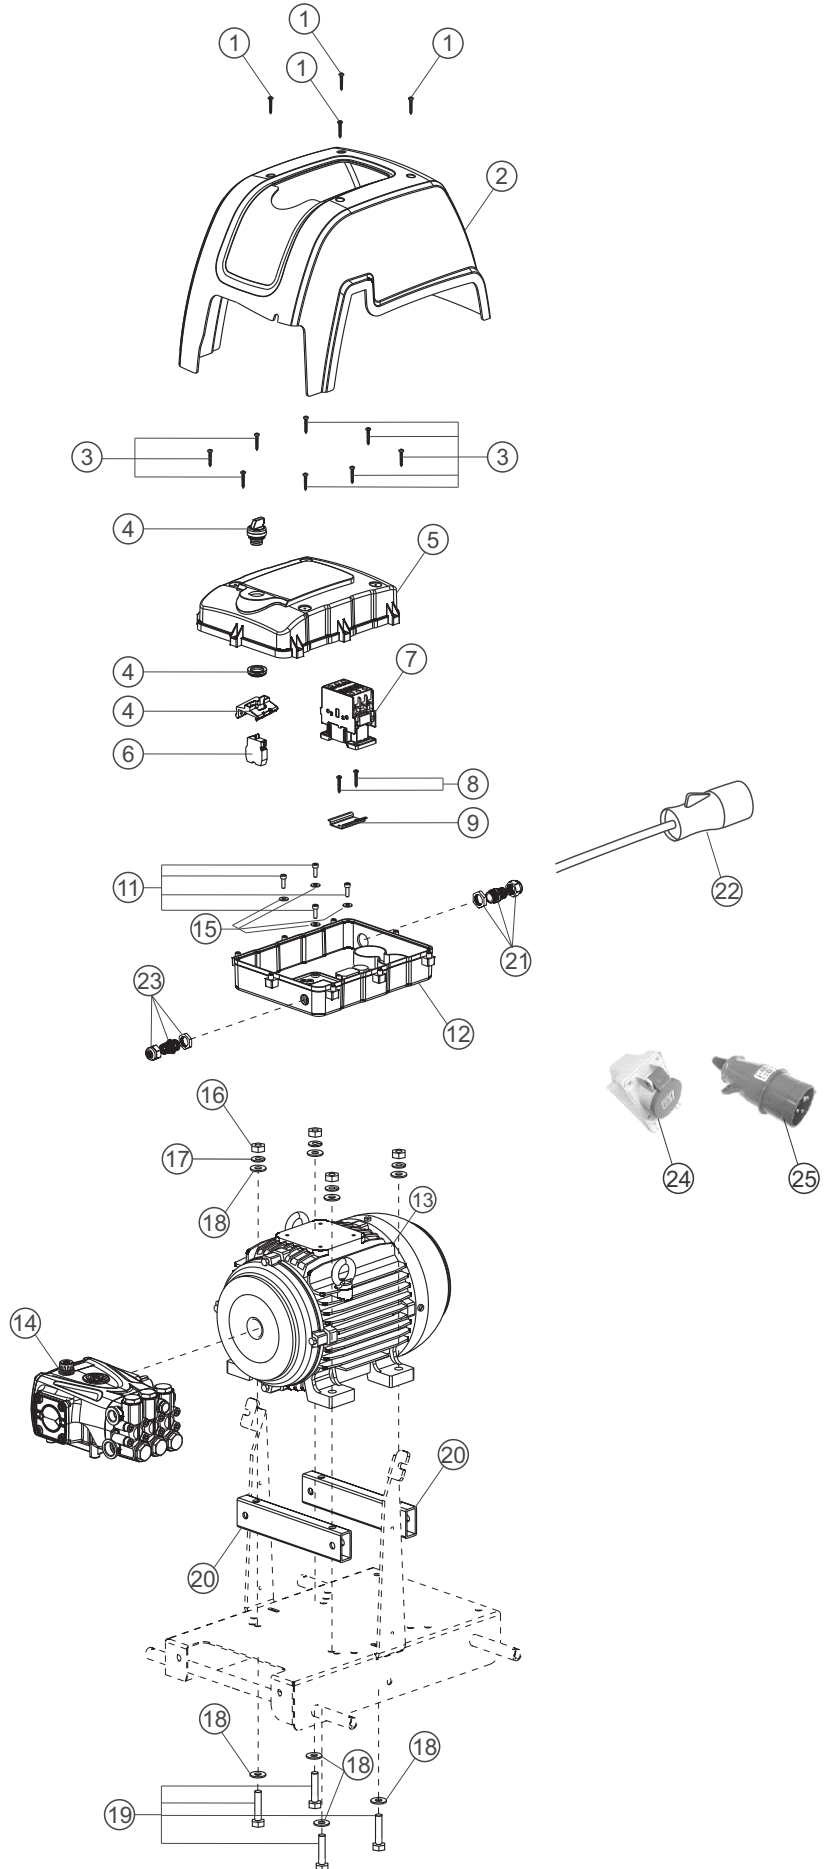

Vista Explodida

Lista De Peças 1

POS.	CODIGO	DESCRIÇÃO	QTDE
1	30003308	PARF PP 3,5x16 CP-FC ZN	4
2	FW000673	CAPO WAP L-1600/200/2400/2600	1
3	43415000	PARF PP 3,5x20 CF-FC ZN	8
4	70000254	BOTÃO COMUTADOR	1
5	FW000667	TAMPA DA CAIXA ELETRICA	1
6	61221054	ELEMENTO DE CONTATO	1
7	70008036	CHAVE CONTACTORA CWC 016.10 220V 50-60HZ (16A)	1
7	70008037	CHAVE CONTACTORA CWC 016.10 380V 50-60HZ (16A)	1
7	70008038	CHAVE CONTACTORA CWC 016.10 440V 50-60HZ (16A)	1
8	FW000289	PARF PP 3x6mm	2
9	FW000761	TRILHO 50mm PARA FIXAÇÃO DO CONTACTOR	1
11	18098960	PARF M6x20 CP-FC	4
12	FW000668	CAIXA COMANDO ELÉTRICO	1
13	42153000	MT 5CV 220/380-60Hz C/ TERMOST	1
14	FW000006	BOMBA AP RCA 3.5G25 N WAP L-2400/TERM 860	1
15	41151000	ARR LISA M6 DIN-125 ZN	6
16	14144000	PORC SEXT M8 DIN-125 ZN	4
17	70001008	ARR PRESS 8mm ZN	4
18	50186000	ARR LISA M8 DIN-125 ZN	8
19	FW000750	PARAF SEXT M8 ZN	4
20	FW000800	CALÇO 190x40x20mm	2
21	70006033	PRENSA CABO PG 13,5 ROSCA LONGA	1
22	70000282	CABO 4x2,5 5M 220V CPL	1
22	70008152	CABO 4x2,5 5M 380/440V CPL	1
23	70006010	PRENSA CABO PG-9 ROSCA LONGA	1
24	44061015	PLUGUE STECK 3P+T 16A 200/250V ~ 9H AZ	1
24	44061013	PLUGUE STECK 3P+T 16A 380/440V ~ 6H VM	1
25	44061012	TOMADA STECK 3P+T 16A 200/250V ~ 9H AZ	1
25	44061014	TOMADA STECK 3P+T 16A 380/440V ~ 6H VM	1