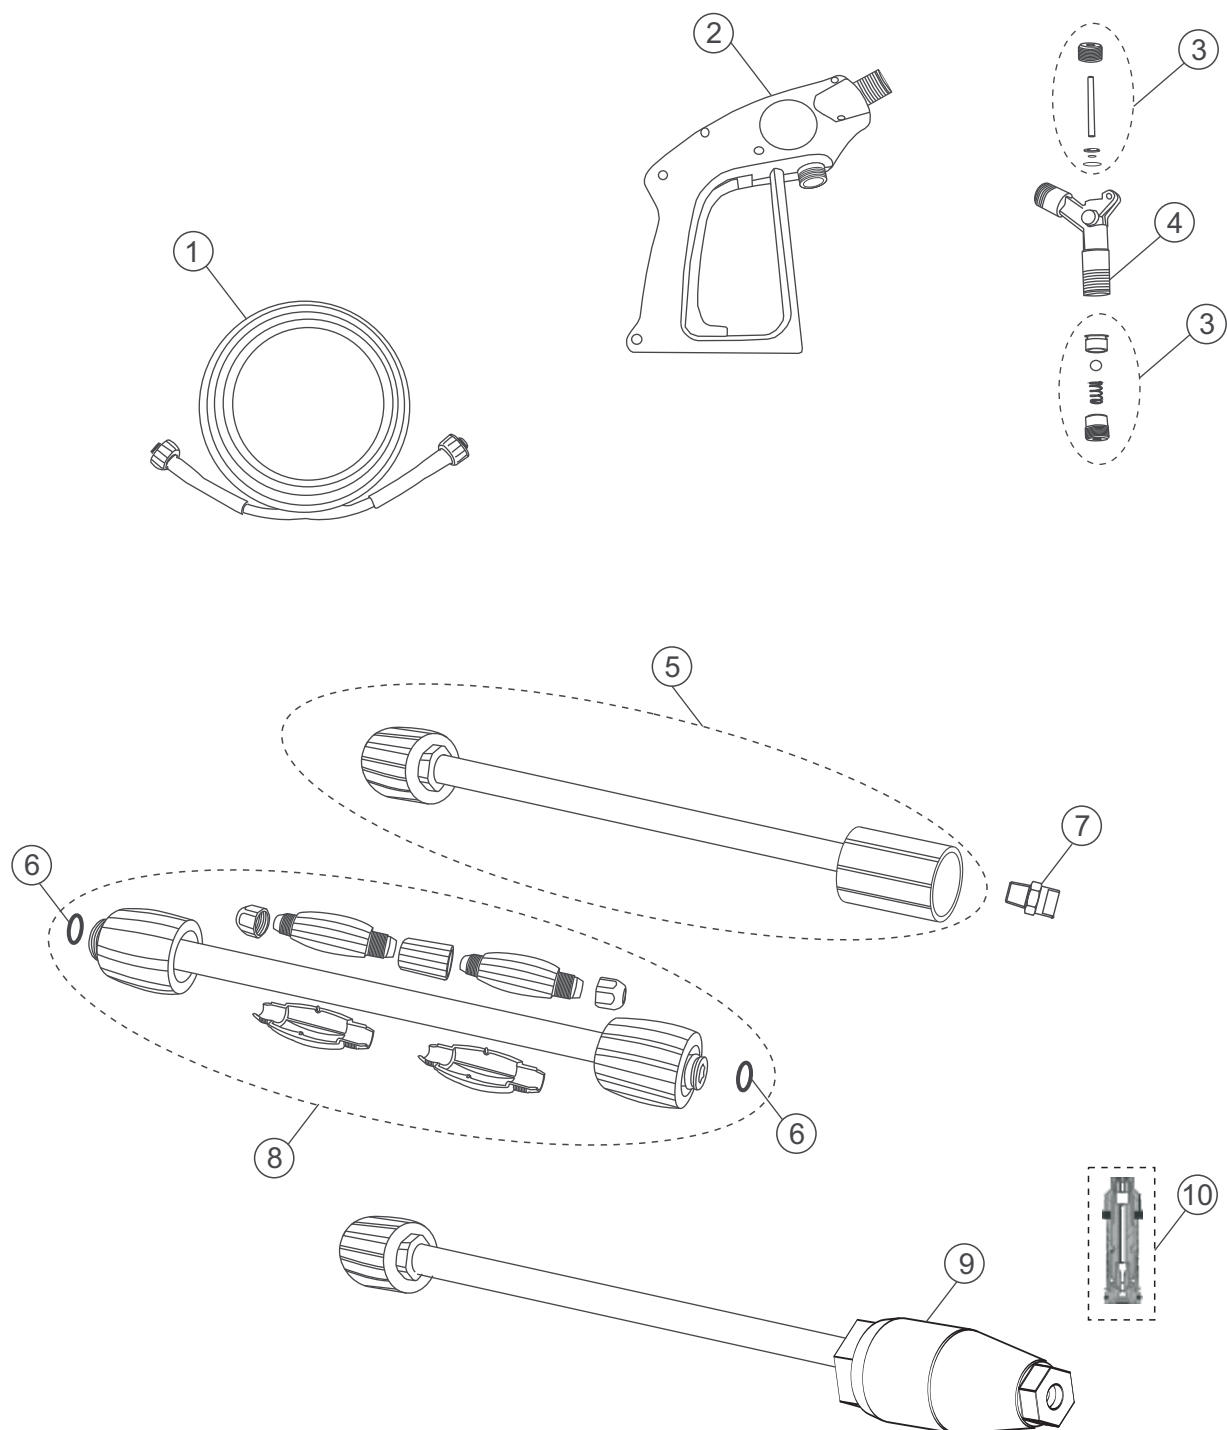

Vista Explodida

Lista De Peças

POS.	CODIGO	DESCRIÇÃO	QTDE
1	61115006	MANG AP 1/4 M22xM22 TRAMA DE AÇO 10 METROS	1
2	FW000812	PISTOLA TST WAP CPL M22	1
3	FW000892	KIT REPARO PISTOLA	1
4	FW000743	CORPO PISTOLA M22	1
5	FW000763	LANÇA 330mm AÇO INOX COM BICO COMB 1/2 CPL	1
6	20100588	O-RING 9,19x2,62 2110	2
7	7811	BICO AP W-1506 1/8 MEG	1
8	FW000740	PROLONGADOR PARA LANÇA INOX M-22	1
9	FW001228	BICO TURBO C/ LANÇA INOX 330mm 1,45mm M-22 CPL	1
10	FW001229	KIT CORPO ROT BICO TURBO 1,45	1