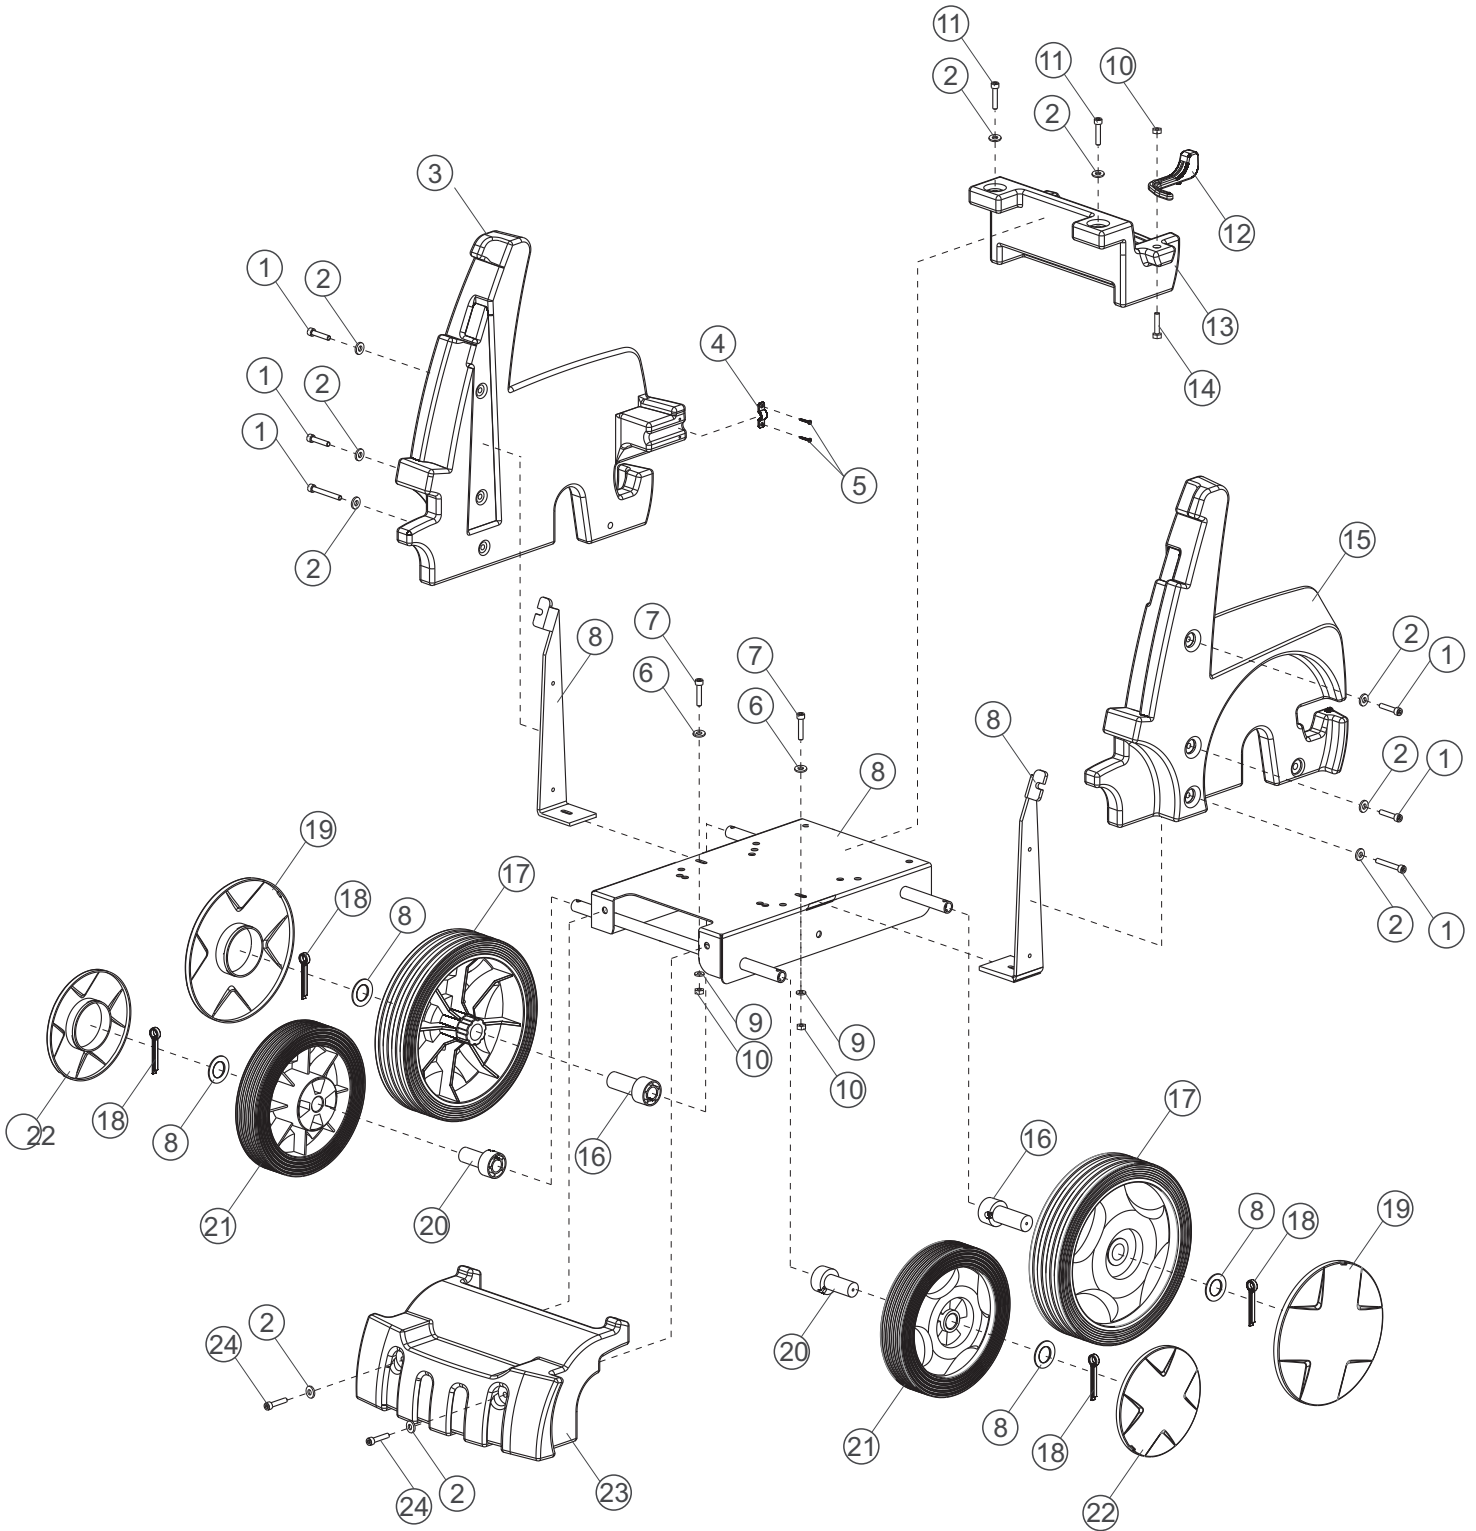

Wap[®]

L - 2400/14 TRIFASICA BOMBA RCA 3.5G25

catálogo para reposição de peças

Vista Explodida

Lista De Peças 1

POS.	CODIGO	DESCRIÇÃO	QTDE
1	FW000756	PARAF ALLEN CC - M6X70 OXIDADO OLEADO	6
2	FW000762	ARR LISA 1/4X18X1,3 ZINC BICROMATIZADA PRETA	10
3	FW000692	CARENAGEM LATERAL DIREITA	1
4	FW000662	ABRAÇADEIRA PLÁSTICO P/CABO 3X2,5 mm	1
5	30003308	PARF PP 3,5x16 CP-FC ZN	2
6	41511000	ARR LISA M6 DIN-125 ZN	4
7	57071000	PARF ALLEN CC M6X20 AÇO 12.9 PRETO	2
8	FW000633	CHASS NOVA L	1
9	70001006	ARR PRESS 6mm ZN	2
10	30001600	PORC SEXT M6 TRAV ZN	3
11	20011023	PARF ALLEN CC M6x45 OXIDADO OLEADO	2
12	FW000693	FREIO PARA L- 1600/2000/2400/2600 (VERMELHO)	1
13	FW000689	PARA CHOQUE TRASEIRO	1
14	43037000	PARF SEXT M6x30 ZN	1
15	FW000691	CARENAGEM LATERAL ESQUERDA	1
16	FW000636	BUCHA TRASEIRA - 72X22mm	2
17	70020032	RODA 250x55 PRETA SEM CALOTA	2
18	FW000754	CONTRA PINO 3/16 X 1* DIN 94	4
19	FW000669	CALOTA GRANDE	2
20	FW000635	BUCHA DIANTERA - 61X20mm	2
21	70000250	RODA 200x40 PRETA SEM CALOTA	2
22	FW000671	CALOTA PEQUENA	2
23	FW000690	TANQUE PARA DETERGENTE	1
24	FW000753	PARAF ALLEN CC M6X100 OXIDADO OLEADO	2

Vista Explodida

Lista De Peças 1

POS.	CODIGO	DESCRIÇÃO	QTDE
1	30003308	PARF PP 3,5x16 CP-FC ZN	8
2	FW000665	SUPTE PLASTICO PARA CABO/MANGUEIRA	3
3	FW000663	SUPORTE LANÇA / PISTOLA	1
4	FW000634	ALAVANCA	1
5	20011023	PARF ALLEN CC M6x45 OXIDADO OLEADO	4
6	70020120	PARF AA 3,5x19 CP-FC ZN	4
7	FW000661	COPO PORTA LANÇA	1
8	FW000342	TAMPA 1* (10124) - PARA ALAVANCA	1