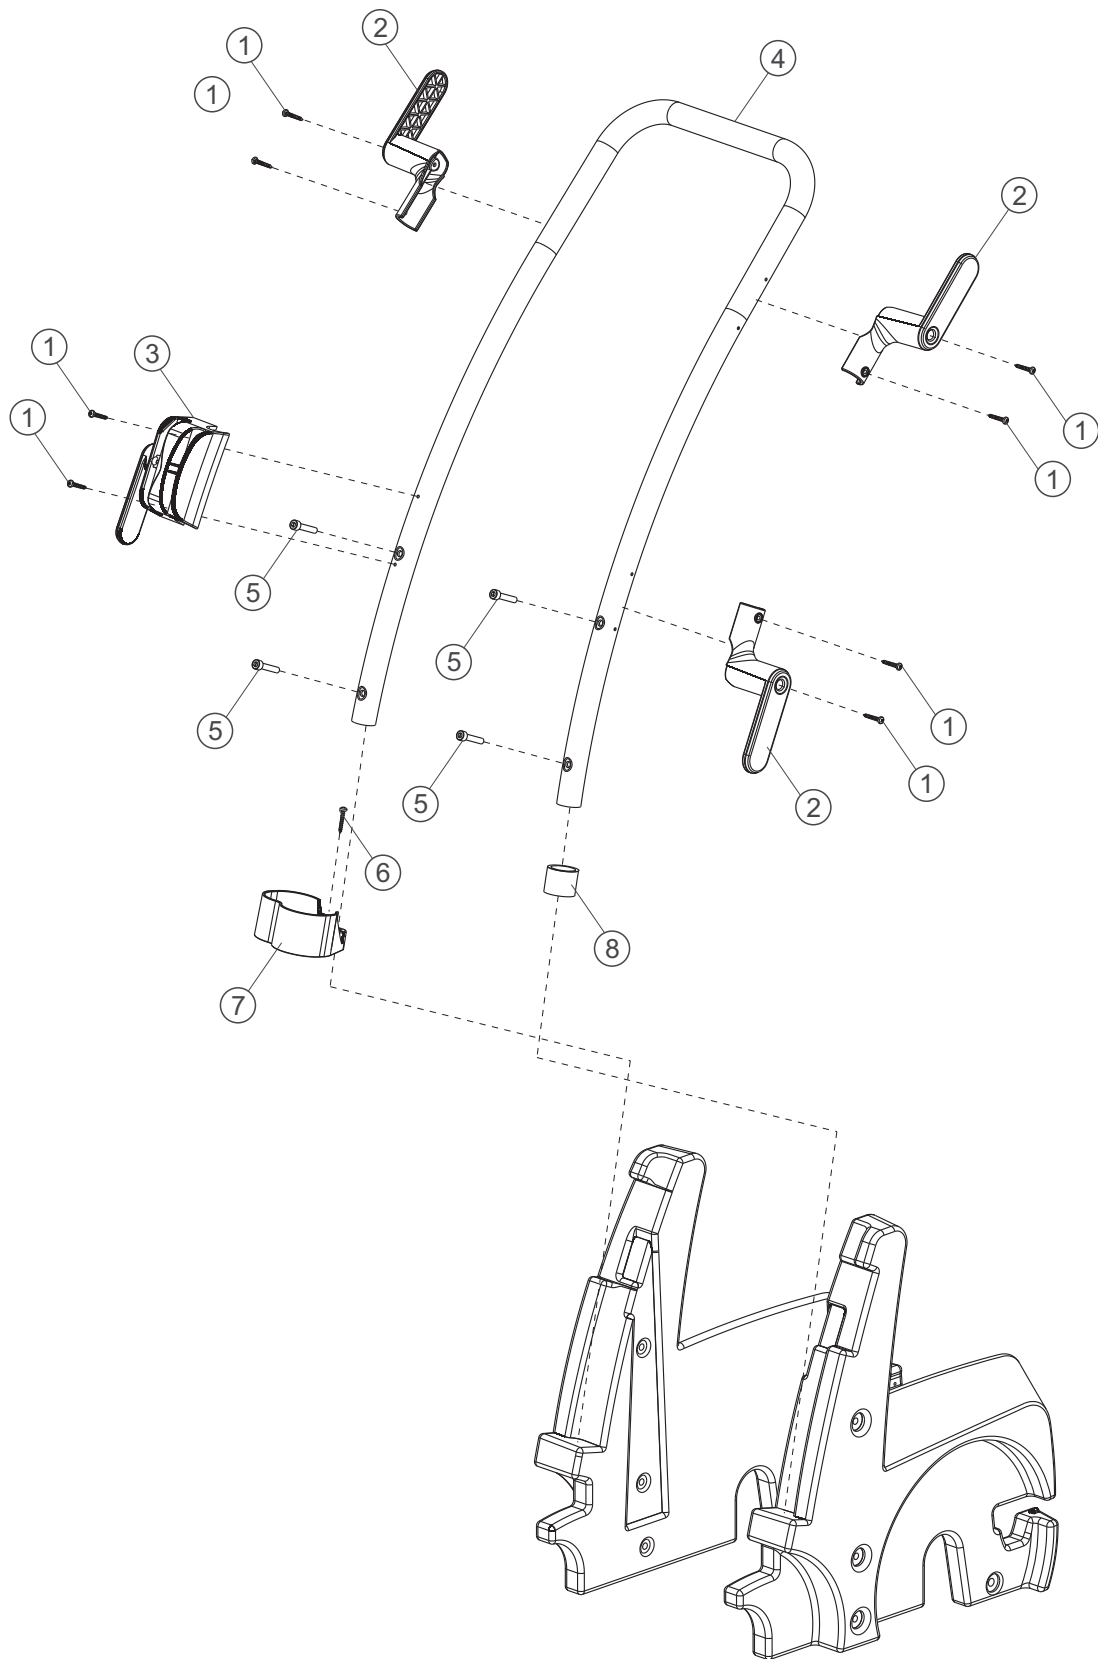

Vista Explodida

Lista De Peças 1

POS.	CODIGO	DESCRIÇÃO	QTDE
1	30003308	PARF PP 3,5x16 CP-FC ZN	8
2	FW000665	SUPTE PLASTICO PARA CABO/MANGUEIRA	3
3	FW000663	SUPORTE LANÇA / PISTOLA	1
4	FW000634	ALAVANCA	1
5	20011023	PARF ALLEN CC M6x45 OXIDADO OLEADO	4
6	70020120	PARF AA 3,5x19 CP-FC ZN	4
7	FW000661	COPO PORTA LANÇA	1
8	FW000342	TAMPA 1* (10124) - PARA ALAVANCA	1