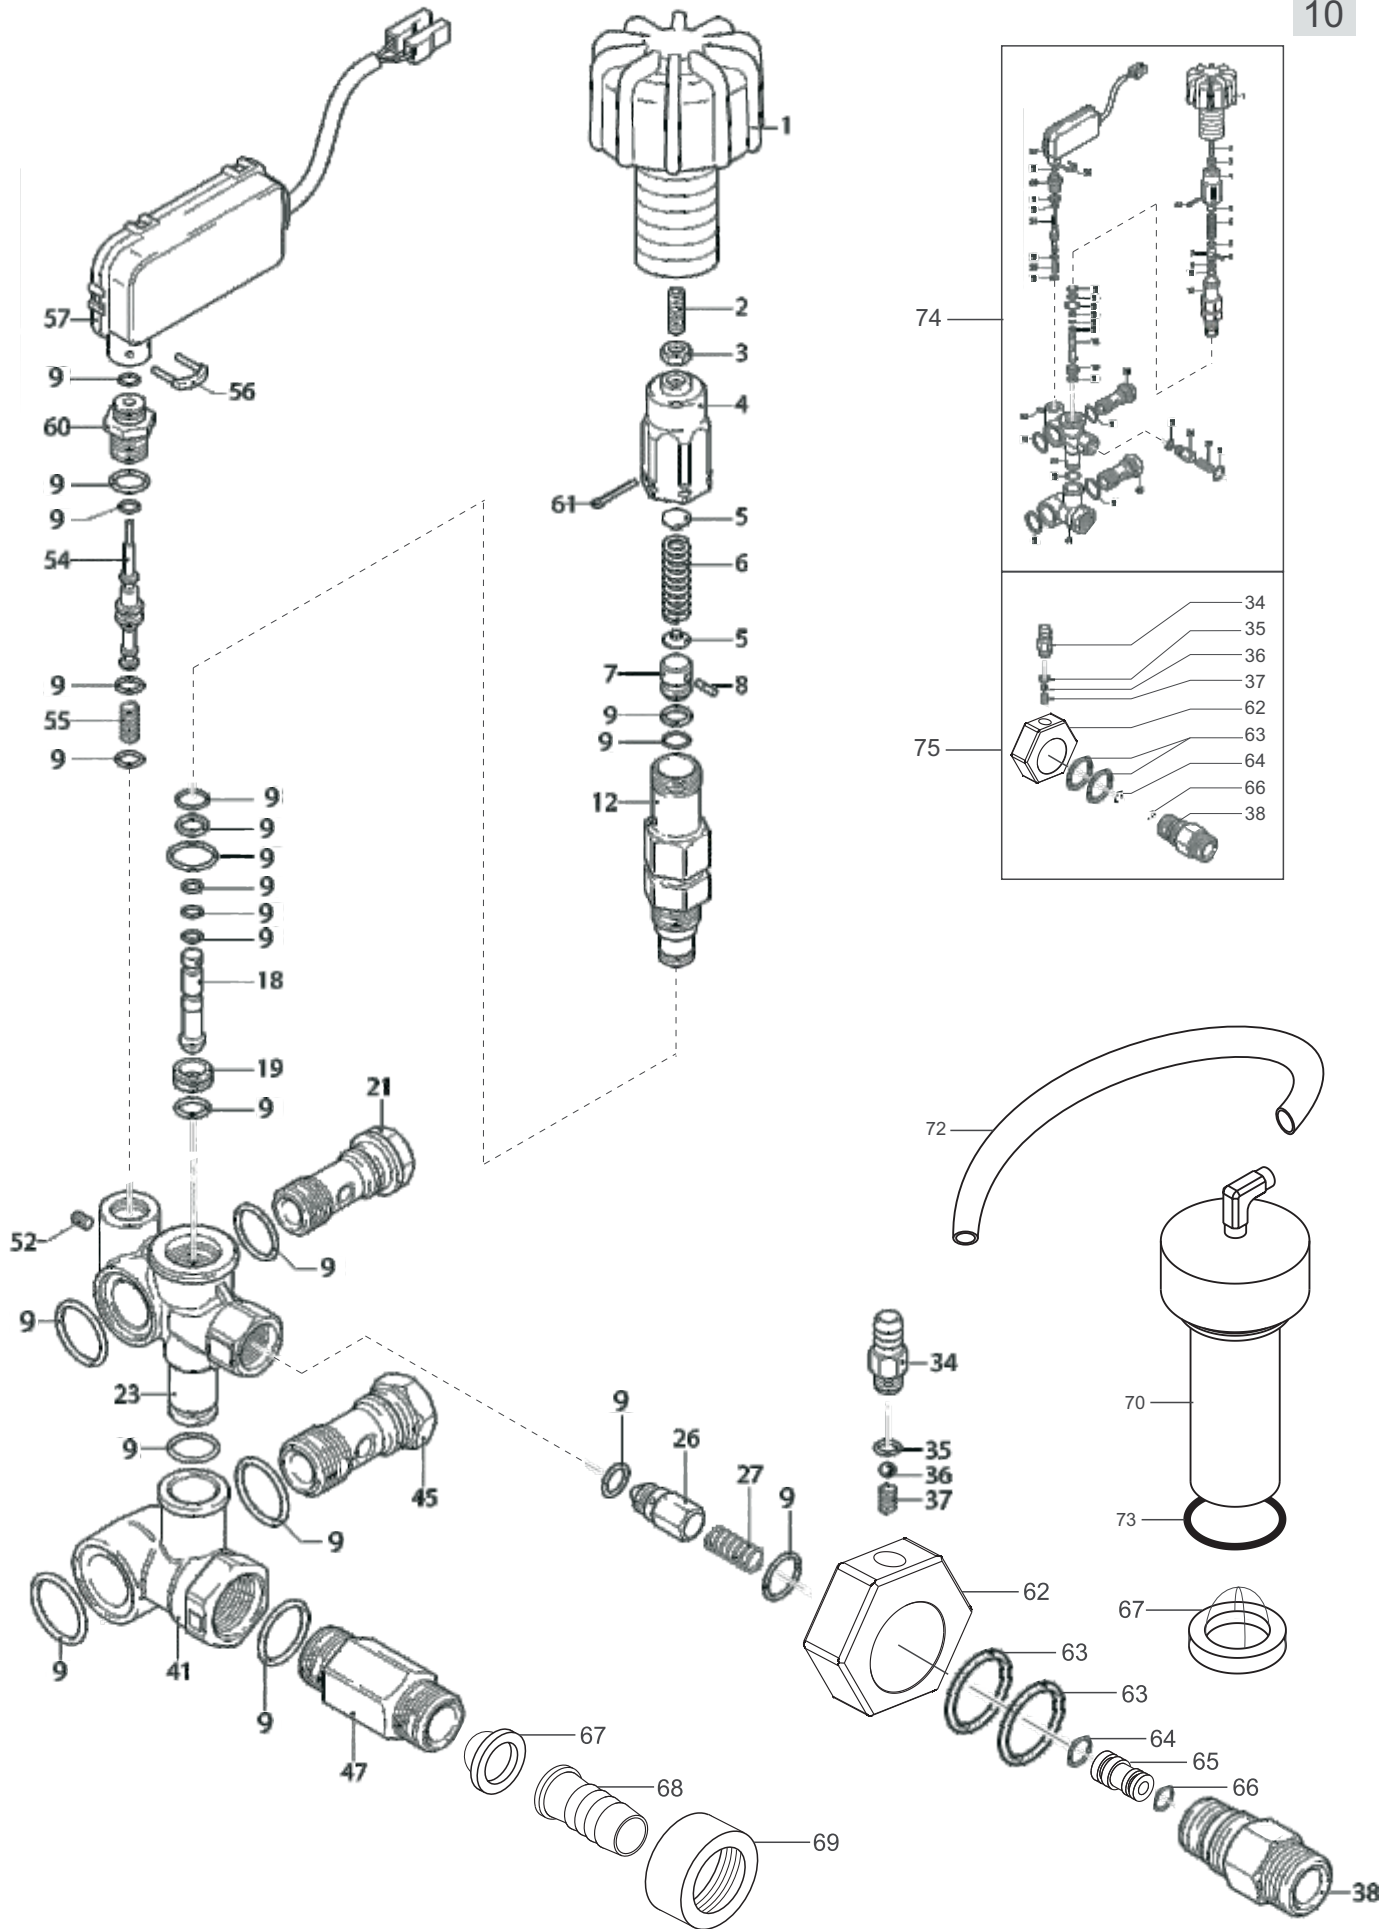

Vista Explodida

Lista De Peças 1

POS.	CÓDIGO	DESCRIÇÃO	QTDE
1	FW000079	MONOPLA REGULADORA DE PRESSÃO BPS	1
2	FW000080	PARAFUSO ALLEN SC M-6x16	1
3	14127100	PORC SEXT M6 ZN	1
4	FW000081	INSERTO DA MANOPLA BPS	1
5	FW000082	ACENTO DA MOLA DO BPS	2
6	FW000083	MOLA DO BPS 48,5x10x2,8x1,5mm	1
7	FW000084	PISTÃO DO BPS	1
8	FW000085	PINO TRAVA PISTÃO DO BPS	1
9	FW000861	KIT VEDAÇÃO DO BPS	1
12	FW000086	GUIA PISTÃO DO BPS	1
18	FW000087	PISTÃO INFERIOR DO BPS	1
19	FW000106	ACENTO DO PISTÃO BPS	1
21	FW000088	PARAFUSO OCO 3/8 BPS	1
23	FW000089	CORPO VALVULA BPS	1
26	FW000090	VALVULA DE RETENÇÃO BPS	1
27	FW000108	MOLA 14x6,5x0,5x2,8 DA VALVULA DE RETENÇÃO BPS	1
34	FW000091	ESPIGÃO SHAMPOO	1
35	70020154	O'RING 3,9x1,8 - 70SH 6641	1
36	20011120	ESFERA 5,5mm AÇO INOX 304	1
37	FW000109	MOLA 7,2x4,5x2,0x2,2 SHAMPOO	1
38	FW000688	CONEXÃO SAÍDA DE ÁGUA A.P M22	1
39	FW000093	PORCA BAIXA SEXT 3/4" BPS	1
41	FW000094	CORPO INFERIOR DA VALVULA BPS	1
45	FW000095	PARAFUSO OCO 1/2" BPS	1
47	70020075	CONEX ENTR SUCC 1/2x3/4 BSP M/M	1
52	FW000098	PARAFUSO ALLEN SC M-3x5	1
54	FW000099	PISTÃO DE ACIONAMENTO DO MICRO BPS	1
55	FW000113	MOLA 15,7x8,6x1,5x2,4 PISTÃO MICRO BPS	1
56	FW000100	TRAVA DO MICRO BPS	1
57	FW000101	CAIXA DO MICRO	1
60	FW000102	PORCA GUIA PISTÃO MICRO BPS	1
61	FW000103	PINO TRAVA INSERTO DA MANOPLA BPS	1
62	FW000758	ROTULA PARA CONEXÃO AP M22 ADITIVO	1
63	FW000796	O'RING 18x1,5	2
64	FW000757	O'RING 7x1,5 2017	1
65	FW000759	GICLÊ ADITIVO	1
66	Fw000811	O'RING 5x1,2	1
67	70020295	FILTRO PENEIRA	2
68	70020064	UNIÃO UNHO 3/4	1
69	70020065	PORC UNHO 3/4	1
70	FW000911	PESCADOR DO TANQUE DE DETERGENTE	1
72	70013001	MANGUEIRA CRISTAL 1/4x2,0 mm	1
73	FW000910	O'RING 25x3	1
74	FW000009	VALVULA BY PASS MANIMATIC CPL	1
75	FW000797	CONEXÃO AP M22 - ADITIVO - CPL	1