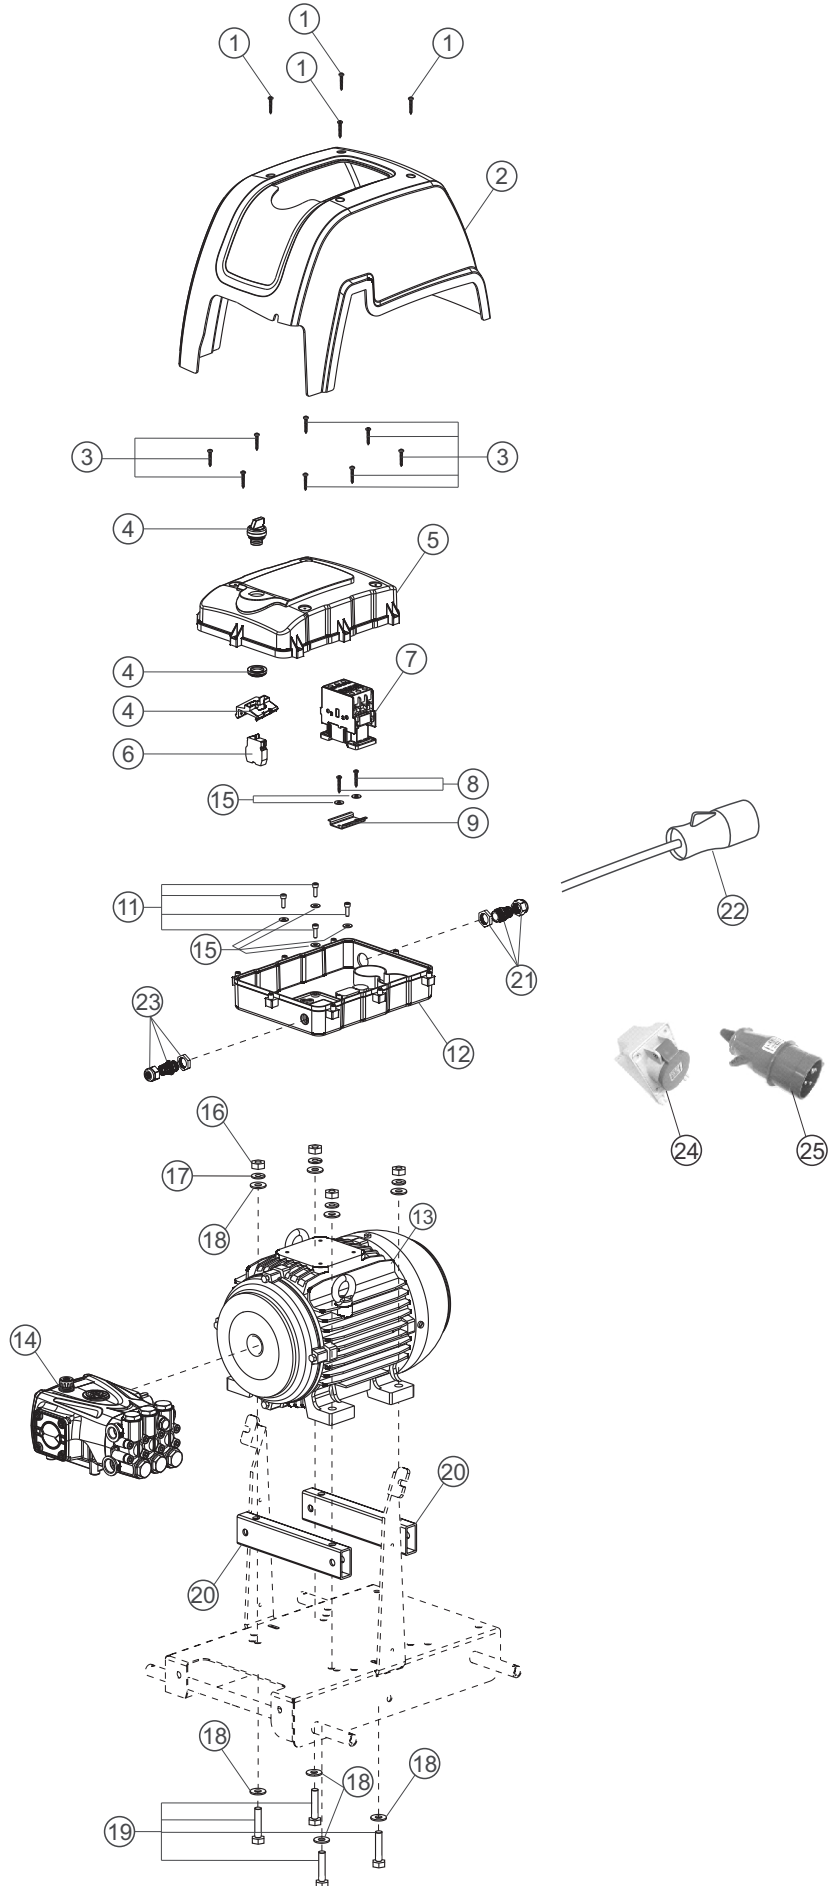

Vista Explodida

Lista De Peças 1

POS.	CODIGO	DESCRIÇÃO	QTDE
1	30003308	PARF PP 3,5x16 CP-FC ZN	4
2	FW000673	CAPO WAP L-1600/2000/2400/2600	1
3	43415000	PARF PP 3,5x20 CF-FC ZN	8
4	70000254	BOTÃO COMUTADOR	1
5	FW000667	TAMPA DA CAIXA ELETRICA	1
6	61221054	ELEMENTO DE CONTATO	1
7	70008031	CHAVE CONTACTORA CWC 012.10 220V (12A)	1
7	70008032	CHAVE CONTACTORA CWC 012.10 380V (12A)	1
8	50170000	PARF PP 3,5x14mm	2
9	FW000761	TRILHO 50mm PARA FIXAÇÃO DO CONTACTOR	1
11	18098960	PARF M6x20 CP-FC	4
12	FW000668	CAIXA COMANDO ELÉTRICO	1
13	42165000	MT 3CV 220/380V 60Hz CARC 90L	1
14	FW000005	BOMBA AP RCA 3G25	1
15	41511000	ARR LISA M6 DIN-125.2N	6
16	14144000	PORC SEXT M8 DIN-125 ZN	4
17	70001008	ARR PRESS 8mm ZN	4
18	50186000	ARR LISA M8 DIN-125 ZN	8
19	FW000750	PARAF SEXT M8 ZN	4
20	FW000800	CALÇO 190x40x20mm	2
21	70006033	PRENSA CABO PG 13,5 ROSCA LONGA	1
22	70000282	CABO 4x2,5 5M 220V L2000/L2400 CPL	1
22	70008152	CABO 4x2,5 5M 380/440V L2000/L2400 CPL	1
23	70006010	PRENSA CABO PG-9 ROSCA LONGA	1
24	44061015	PLUGUE STECK 3P+T 16A 200/250V ~ 9H AZ	1
24	44061013	PLUGUE STECK 3P+T 16A 380/440V ~ 6H VM	1
25	44061012	TOMADA STECK 3P+T 16A 200/250V ~ 9H AZ	1
25	44061014	TOMADA STECK 3P+T 16A 380/440V ~ 6H VM	1