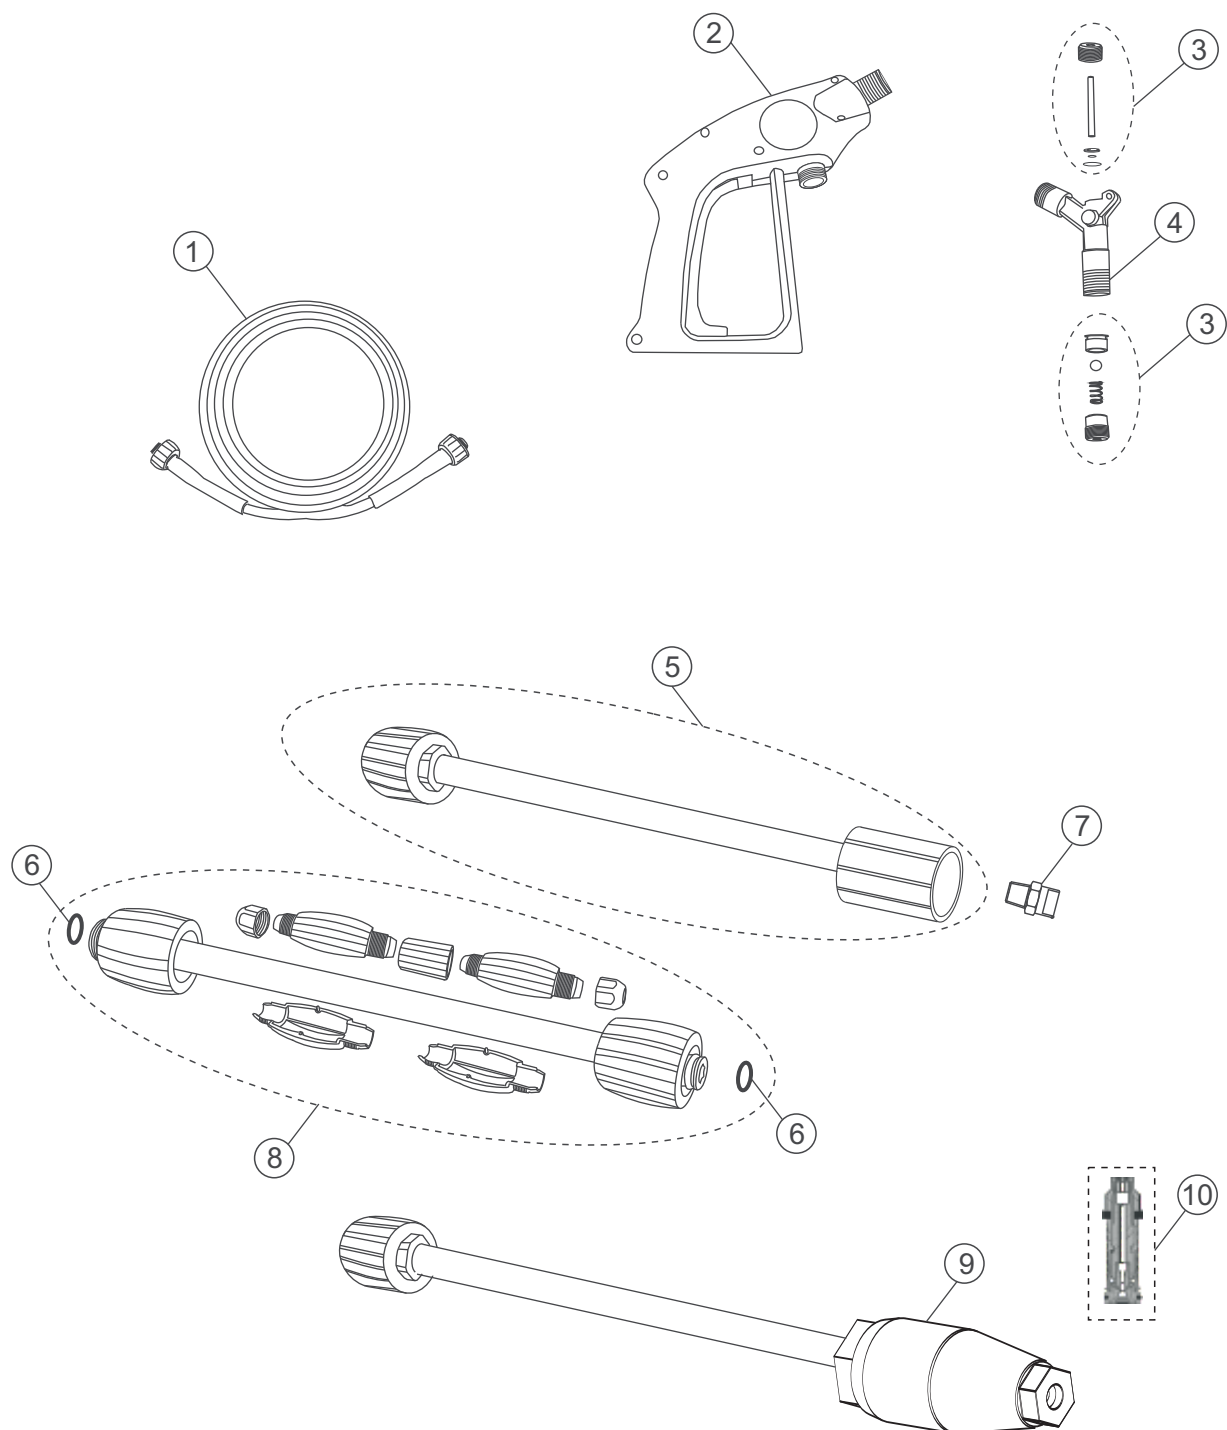

Vista Explodida

Lista De Peças

POS.	CODIGO	DESCRIÇÃO	QTDE
1	61115006	MANG AP 1/4 M22xM22 TRAMA DE AÇO 10 METROS	1
2	FW000812	PISTOLA TST WAP CPL M22	1
3	FW000892	KIT REPARO PISTOLA	1
4	FW000743	CORPO PISTOLA M22	1
5	FW000763	LANÇA 330mm AÇO INOX COM BICO COMB 1/2 CPL	1
6	20100588	O-RING 9,19x2,62 2110	2
7	41394000	BICO AP W-1505 1/8 MEG	1
8	FW000740	PROLONGADOR PARA LANÇA INOX M-22	1
9	FW000790	BICO TURBO C/ LANÇA INOX 330mm 1,35mm M-22 CPL	1
10	52004133	KIT CORPO ROT BICO TURBO 1,35	1