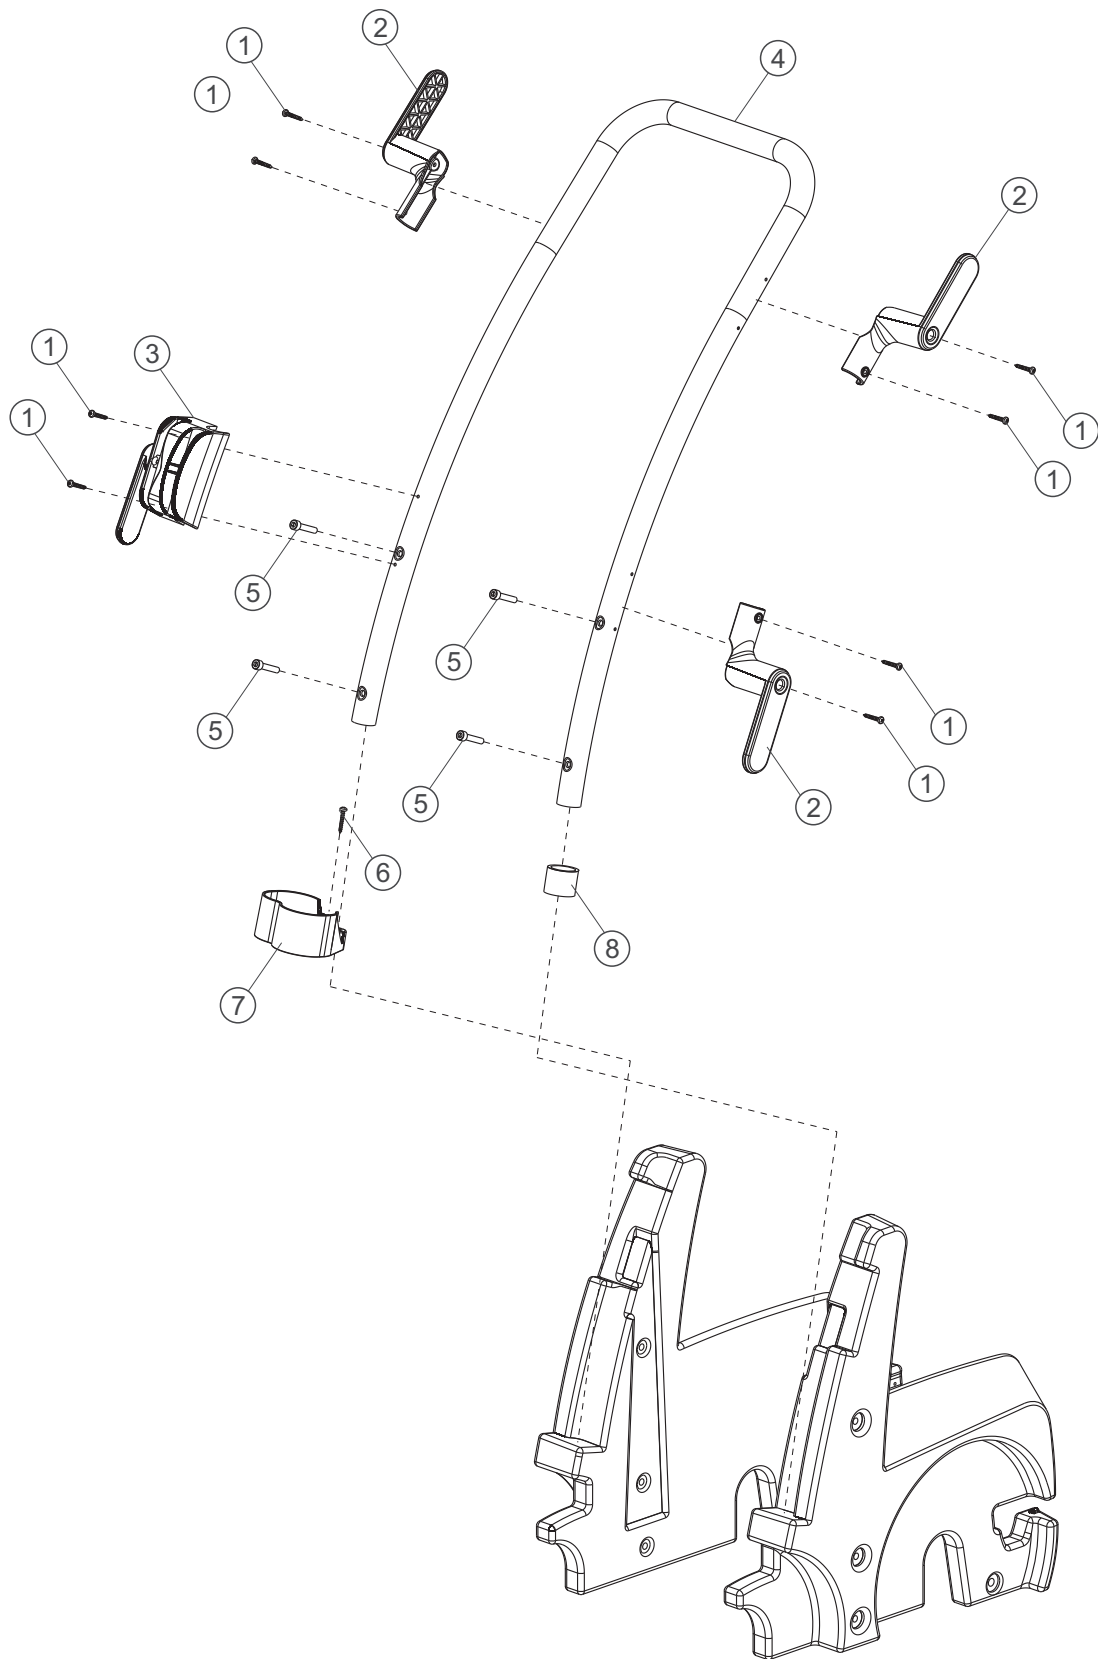

## L - 2000/10 TRIFASICA BOMBA RCA 3G25

catálogo para reposição de peças

# Lista De Peças 1

POS.	CODIGO	DESCRIÇÃO	QTDE
1	FW000756	PARAF ALLEN CC - M6X70 OXIDADO OLEADO	6
2	FW000762	ARR LISA 1/4X18X1,3 ZINC BICROMATIZADA PRETA	10
3	FW000692	CARENAGEM LATERAL DIREITA	1
4	FW000662	ABRAÇADEIRA PLÁSTICO P/CABO 3X2,5 mm	1
5	30003308	PARF PP 3,5x16 CP-FC ZN	2
6	41511000	ARR LISA M6 DIN-125 ZN	4
7	57071000	PARF ALLEN CC M6X20 AÇO 12.9 PRETO	2
8	FW000633	CHASS NOVA L	1
9	70001006	ARR PRESS 6mm ZN	2
10	30001600	PORC SEXT M6 TRAV ZN	3
11	20011023	PARF ALLEN CC M6x45 OXIDADO OLEADO	2
12	FW000693	FREIO PARA L- 1600/2000/2400/2600 (VERMELHO)	1
13	FW000689	PARA CHOQUE TRASEIRO	1
14	43037000	PARF SEXT M6x30 ZN	1
15	FW000691	CARENAGEM LATERAL ESQUERDA	1
16	FW000636	BUCHA TRASEIRA - 72X22mm	2
17	70020032	RODA 250x55 PRETA SEM CALOTA	2
18	FW000754	CONTRA PINO 3/16 X 1* DIN 94	4
19	FW000669	CALOTA GRANDE	2
20	FW000635	BUCHA DIANTERA - 61X20mm	2
21	70000250	RODA 200x40 PRETA SEM CALOTA	2
22	FW000671	CALOTA PEQUENA	2
23	FW000690	TANQUE PARA DETERGENTE	1
24	FW000753	PARAF ALLEN CC M6X100 OXIDADO OLEADO	2

# Lista De Peças 1

POS.	CODIGO	DESCRIÇÃO	QTDE
1	30003308	PARF PP 3,5x16 CP-FC ZN	8
2	FW000665	SUPTE PLASTICO PARA CABO/MANGUEIRA	3
3	FW000663	SUPORTE LANÇA / PISTOLA	1
4	FW000634	ALAVANCA	1
5	20011023	PARF ALLEN CC M6x45 OXIDADO OLEADO	4
6	70020120	PARF AA 3,5x19 CP-FC ZN	4
7	FW000661	COPO PORTA LANÇA	1
8	FW000342	TAMPA 1* (10124) - PARA ALAVANCA	1