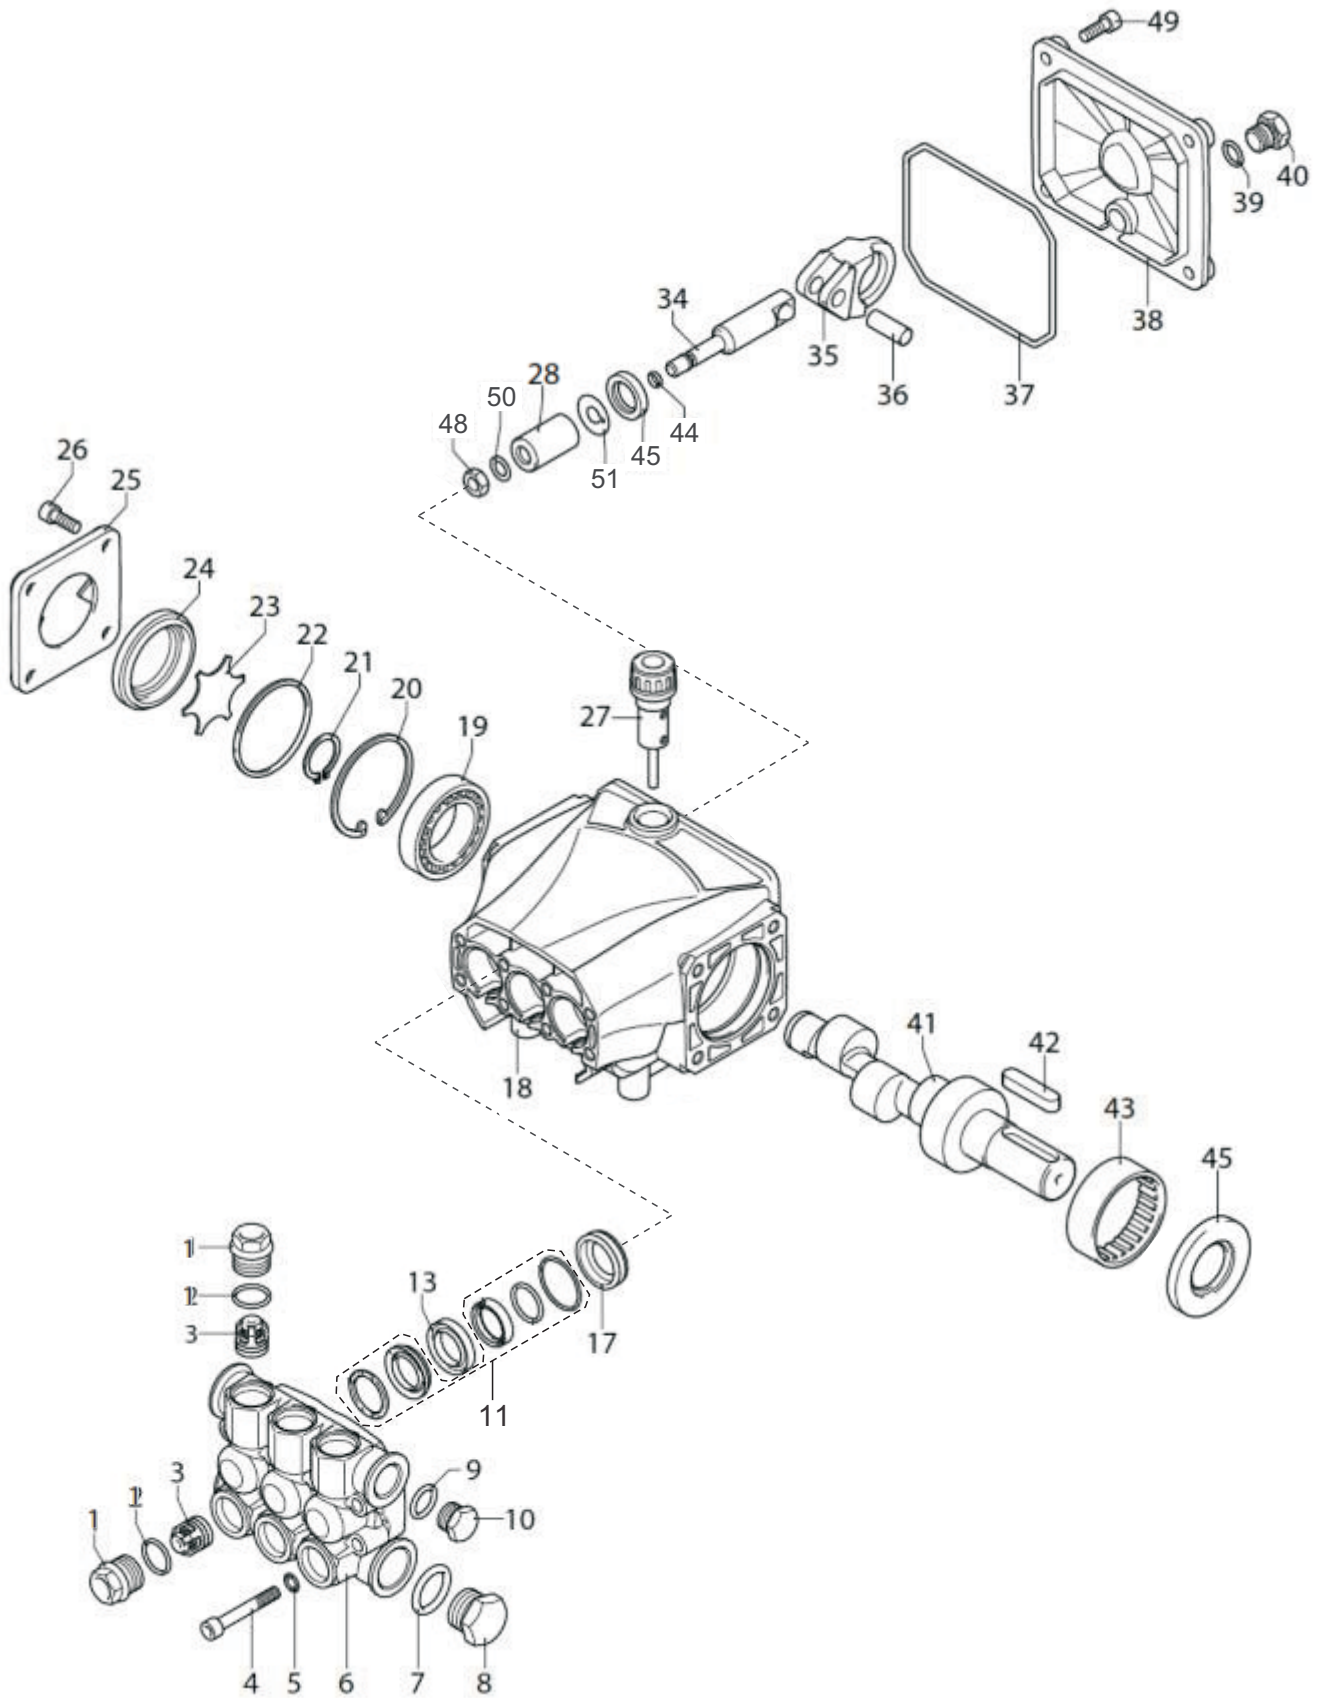

Vista Explodida

Lista De Peças 1

POS.	CODIGO	DESCRIÇÃO	QTDE
1	FW000815	KIT TAMPÃO DA VALVULA C/ 6	1
3	FW000816	KIT VALVULA SUCÇÃO/PRESSÃO C/ 6	1
4	FW000817	PARF ALLEN CC M6x40mm ROSCA PARCIAL DACROME	8
5	FW000391	ARRUELA SERRILHADA 6mm	8
6	FW000818	CABEÇOTE LATÃO BOMBA 3G25-3.5G25	1
7	30010604	O'RING 17x2mm 6009	1
8	FW000819	TAMPÃO 1/2 BSP	1
9	15001100	O'RING 14x1,78mm 2015	1
10	FW000820	TAMPÃO 3/8 BSP	1
11	FW000821	KIT GAXETA	1
13	FW000822	GUIA PISTÃO POSTERIOR	3
17	FW000823	GUIA PISTÃO INFERIOR/CENTRAL	3
18	FW000824	CARCAÇA BOMBA 3G25-3.5G25	1
19	74011550	ROLAM 6304 Z C3	1
20	12607900	ANEL ELAST FURO 52mm DIN 472	1
21	17805500	ANEL ELAST E- 20	1
22	70020314	O'RING 47,29 x 2,62 (2134)	1
23	FW000825	DISCO VISOR DE ÓLEO	1
24	FW000826	VISOR DE ÓLEO	1
25	FW000827	TAMPA VISOR DE ÓLEO	1
26	50173000	PARF ALLEN CC M6x16 ZN	8
27	FW000828	TAMPÃO DO ÓLEO C/ RESPIRO	1
28	FW000829	KIT PISTÃO CERÂMICO C/03	1
34	FW000830	HASTE DO PISTÃO	3
35	FW000831	BIELA	3
36	FW000832	PINO DA BIELA	3
37	61090000	O'RING 101,27x2,62 2155	1
38	FW000833	TAMPA DA BOMBA	1
39	31614000	O'RING 10,82x1,78 (2013)	1
40	FW000834	TAMPÃO 1/4 BSP	1
41	FW000835	VIRABREQUIM BOMBA 3G25	1
42	FW000836	CHAVETA 8x7x35mm	1
43	FW000837	ROLAMENTO AGULHA FJ-4516	1
45	FW000953	KIT RETENTOR BOMBA 3G25 / 3.5G25	1
48	70020124	PORC SEXT BAIXA M8 AÇO (NÍQUEL QUÍMICO)	3
49	50173000	PARF ALLEN CC M6x16 ZN	8
50	12601000	ARR Cu PISTAO 8,2x13x0,5mm	3
51	12600910	ARR La SEPARAD PISTAO BOMB	3
*	FW000951	KIT O'RING BOMBA 3G25 / 3.5G25	1