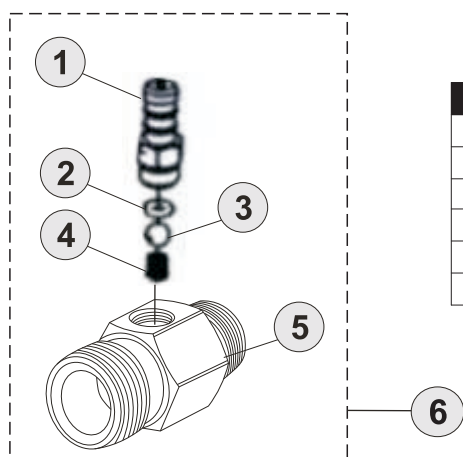

SISTEMA DE ADITIVO 02

POS	CÓDIGO	DESCRIÇÃO	QTDE.
1	70000404	ESPIGÃO P/ ADITIVO TERM/L	1
2	70020154	O-RING 3,9 X 1,8 (6641)	1
3	20011120	ESFERA 5,5MM ACO INOX 304	1
4	13239000	MOLA CONICA CONX SUCC INOX	1
5	70019909	CONEXÃO SAÍDA AP	1
6	61214720	CONEXÃO SAÍDA AP INJET SHAMPOO CPL	1