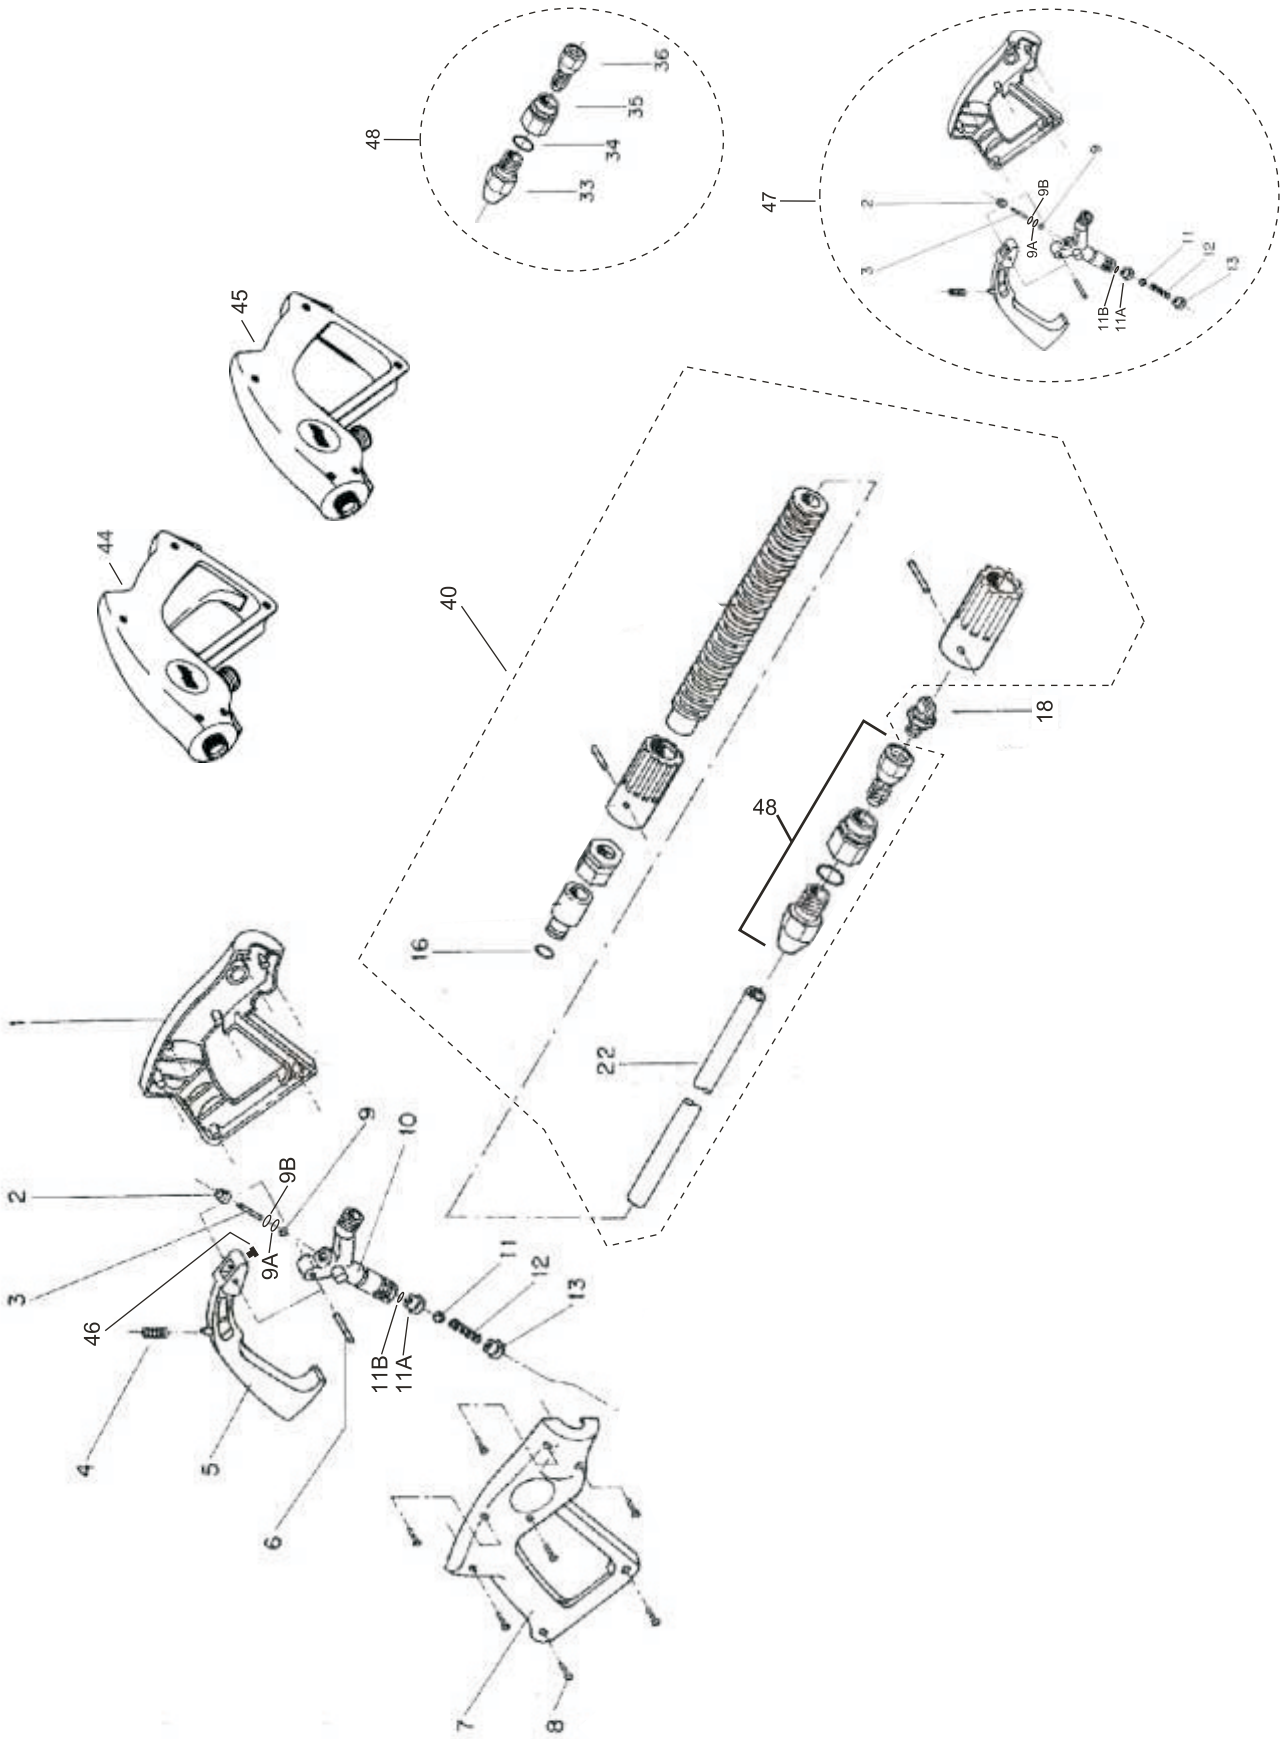

Pistola

POS.	CÓDIGO	DESCRIÇÃO	QTDE.
1	70060021	CAPA PISTOLA ESQUERDA	1
2	70060015	GUIA PISTÃO PISTOLA	1
3	70060013	PISTÃO PISTOLA	1
4	70060022	MOLA GATILHO	1
5	70060023	GATILHO	1
6	70060012	PINA GATILHO	1
7	70060019	CAPA PISTOLA DIREITA	1
8	70020120	PARAFUSO AA 3,5 X 19 CP-FC ZN	1
9	70061011	O-RING 7,65 X 1,78	1
9A	42773001	O-RING 2,9 X 1,78	1
9B	70060018	ANEL PARBACK 6 X 3 NYLON	1
10	70060011	CORPO VÁLVULA PISTOLA	1
11	74019100	ESFERA INOX	1
11A	70060014	PORTA ESFERA	1
11B	70061011	O-RING 7,65 X 1,78	1
12	70060017	MOLA VÁLVULA PISTOLA	1
13	70060016	PORTA MOLA VÁLVULA PISTOLA	1
16	63624790	O-RING 7,59 X 2,62	1
18	8097	BICO W-1504 1/8 MEG	1
40	70018005	LANÇA CPL (17,18,19,20,21,33,35,36,38)	1
44	61035000	PISTOLA CPL WAP TST (COM GATILHO)	1
45	61035001	PISTOLA CPL WAP EKO (SEM GATILHO)	1
46	70020121	INSERTO GATILHO PISTOLA	1
47	61041000	KIT REPARO DA PISTOLA (2,3,9,9A,9B,11,11A,11B,12,13)	1
48	70020669	KIT BICO REPARO COMBINADO (33,34,35,36)	1