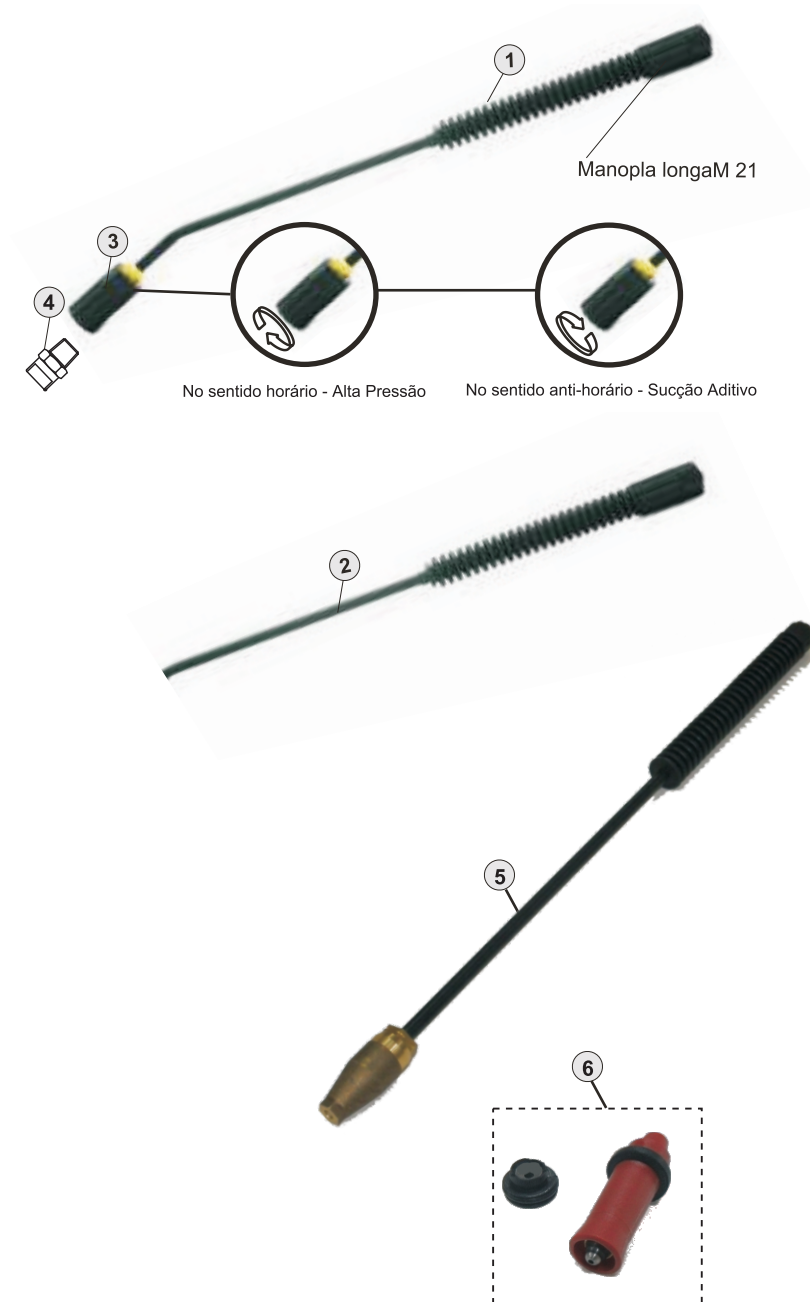

Mangueiras Alta Pressão

12

Mangueira Alta Pressão M27xM21

46
Manopla longa M27
45
Manopla longa M21

POS.	CÓDIGO	DESCRIÇÃO	QTDE.
14	63622230	O-RING 10,82 X 1,78	1
15	61115000	MANGUEIRA AP L 1/4 CPL 10M M27 x 1,5	1
15	61115020	MANGUEIRA AP L 1/4 CPL 20M M27 X 1,5	1
15	61115030	MANGUEIRA AP L 1/4 CPL 30M M27 X 1,5	1
19	49587000	O-RING 20,35 X 1,78	1
41	30010603	O-RING 8 X 2 (VENTURI)	1
42	70020053	VENTURI D-2,4 X 1,7 L 2200	1
43	43445000	O-RING 14 X 2 (VENTURI)	1
44	27000046	CONEXÃO EMENDA MANG M21 X M27 M/F	1
45	90000074	KIT TER MANG AP 1/4 M27 X 1,5 BOMBA	1
46	90000073	KIT TER MANG AP 1/4 M21 PISTOLA	1

Mangueira Alta Pressão M21xM21

50
(2X) Manopla curta M21

POS.	CÓDIGO	DESCRIÇÃO	QTDE.
47	61115022	MANGUEIRA AP 1/4 CPL 20M	1
47	61115023	MANGUEIRA AP 1/4 CPL 30M	1
47	61115002	MANGUEIRA AP 1/4 CPL 10M	1
48	20100588	ANEL O-RING 2-110	1
49	27000063	TERM EMENDA P/ MANG M21	1
50	90000073	KIT TER MANG AP 1/4 M21 BOMBA/PISTOLA	1
51	420015015	MANG AP DESENTUPIDORA DE CANOS 15M	1