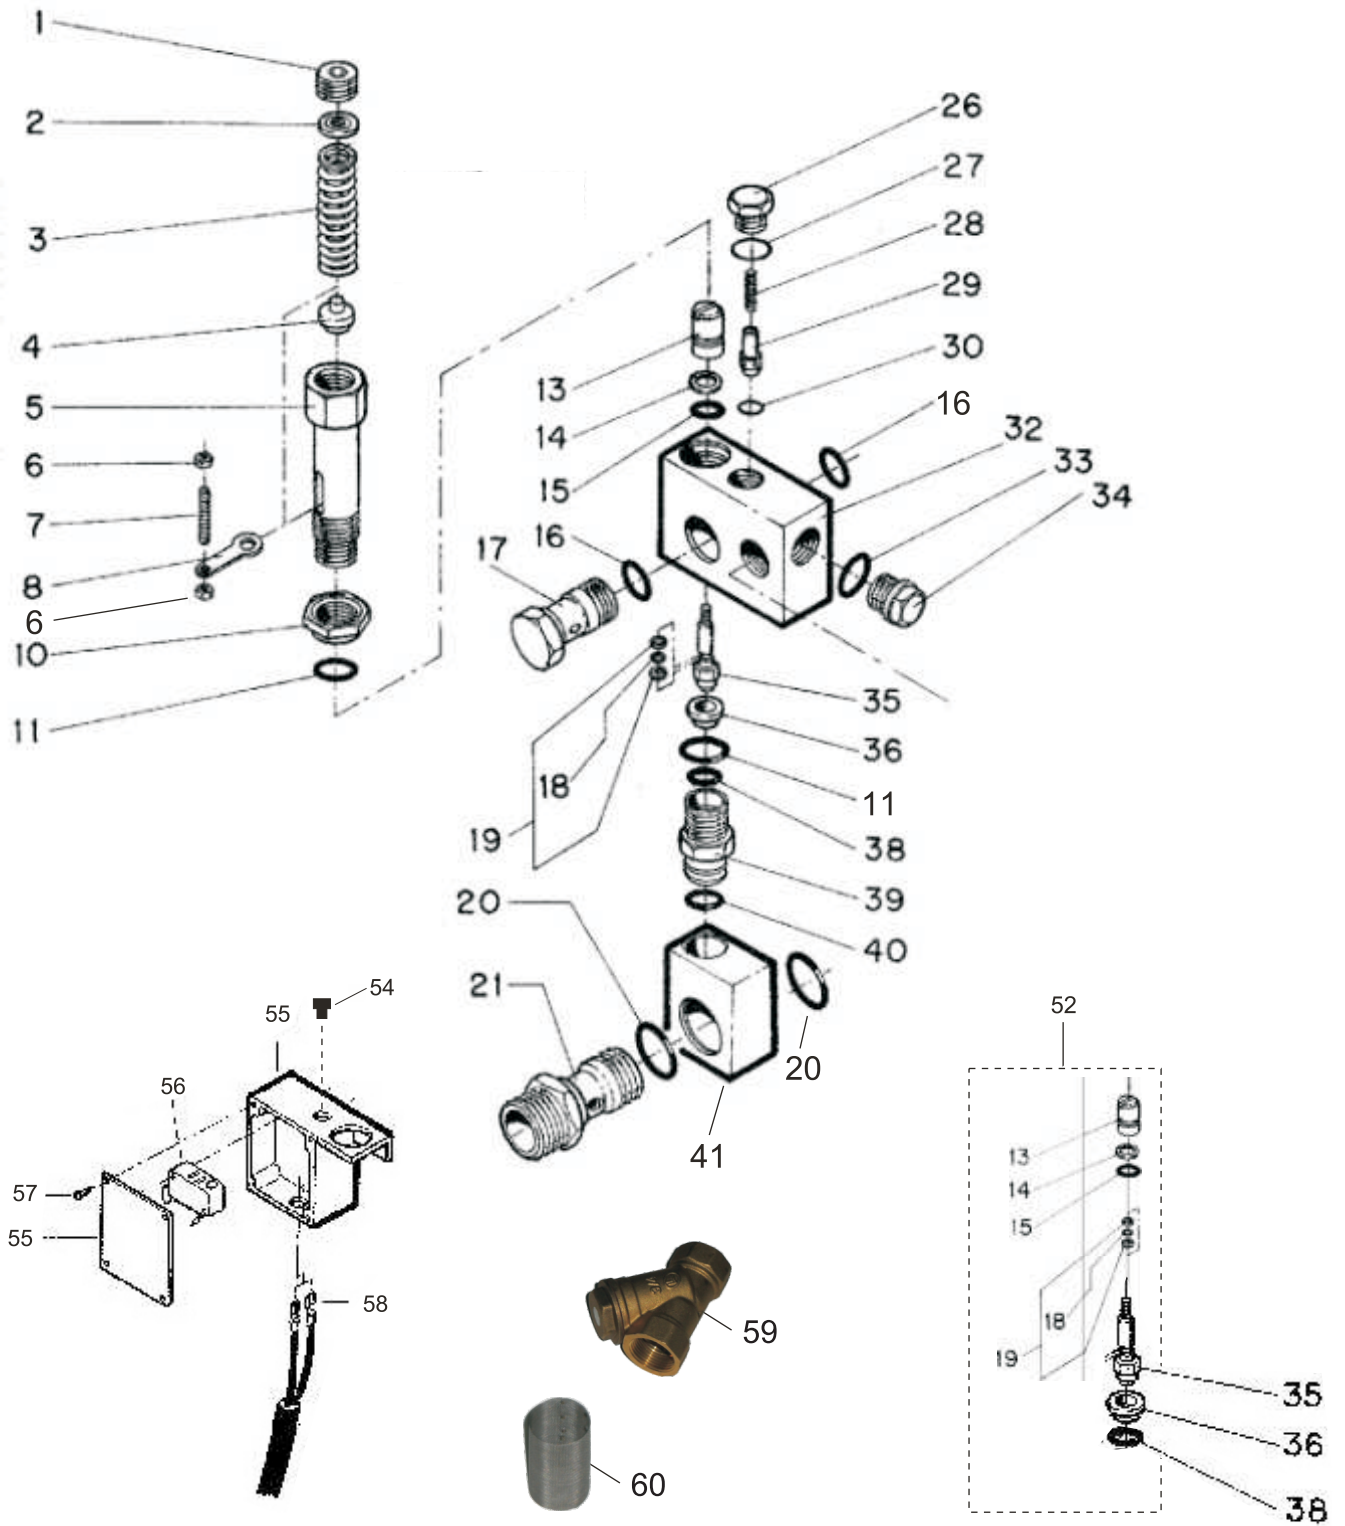

By-pass para Bomba WB1

By-pass para Bomba WB1

POS.	CÓDIGO	DESCRIÇÃO	QTDE.
1	70020115	PARAFUSO REGULADOR MOLA BPS	1
2	70020114	ARRUELA ENCOSTO MOLA BPS	1
3	50016400	MOLA COMPRESSÃO VÁLVULA BPS L 1600,2000 (LONGA)	1
4	70020116	BASE MOLA	1
5	70030001	GUIA DA MOLA TORRE LONGA L 1600 – L 2000	1
6	70020152	PORCA 3/16"	2
7	70020151	PARAFUSO ALLEN SC 3/16" X 1"	1
8	70020117	ACIONADOR MOCRISWITCH BPS	1
10	40973000	CONTRA-PORCA GUIA MOLA BPS 15/16 X 20 X 1	1
11	37560000	O-RING 13,94 X 2,62	2
13	61082	PORCA PISTÃO VÁLVULA BPS SUPERIOR	1
14	70000235	ANEL PARBACK 8 X 11 X 1,5	1
15	70061011	O-RING 7,65 X 1,78	1
16	15001000	O-RING 15,6 X 6 X 1,78 2016	1
17	70020108	PARAFUSO OCO 3/8 X 42	1
18	70020154	O-RING 3,9 X 1,8	1
19	70000236	ANEL PARBACK 4 X 7 X 1,5	2
20	40980000	O-RING 20,3 X 2,6	2
21	70020106	CONEXÃO ENTRADA SUÇÃO BPS TST	1
21A	70020075	CONEX ENTR SUÇÇ 1/2X3/4 BPS M/M (EKO)	1
26	40991000	TAMPÃO CARÇAÇA BPS L	1
27	63622230	O-RING 10,82 X 1,78	1
28	70020102	MOLA VÁLVULA RETENÇÃO 27,5X 5,5	1
29	70020118	VÁLVULA RETENÇÃO BPS	1
30	70000237	O-RING 4,42 X 2,62	1
32	70020107	CORPO BPS	1
33	15001100	O-RING 14 X 1,78	1
34	19807400	TAMPÃO LATERAL 3/8" CARÇAÇA BPS L	1
35	61082	PISTÃO VÁLVULA BPS	1
36	70020110	ASSENTO INOX VÁLVULA BPS	1
38	63522230	O-RING 10,82 X 1,78	1
39	70020109	CONEXÃO BLOCO CARÇAÇA M18 X 1,5	1
40	70061004	O-RING 10,77 X 2,62	1
41	70020105	BLOCO UNIÃO BPS	1
52	61082	KIT REPARO VEDAÇÃO BPS	1
54	70000181	BORRACHA VEDAÇÃO MICRO	1
55	70000276	CAIXA TAMPA MICROSWITCH	1
56	38215100	MICROSWITCH	1
57	70020155	PARAFUSO AA 2,9 X 9,5 FC-CP-ZN	4
58	70000260	CABO MICROSWITCH 2 X 1,5 670MM	1
59	70060010	CORPO FILTRO 3/4	1
60	70060020	ELEMENTO FILTRO ¼	1

BY-PASS COMPLETO

70020150	BY PASS BOMBA UNIÃO LONGA L-1600	1