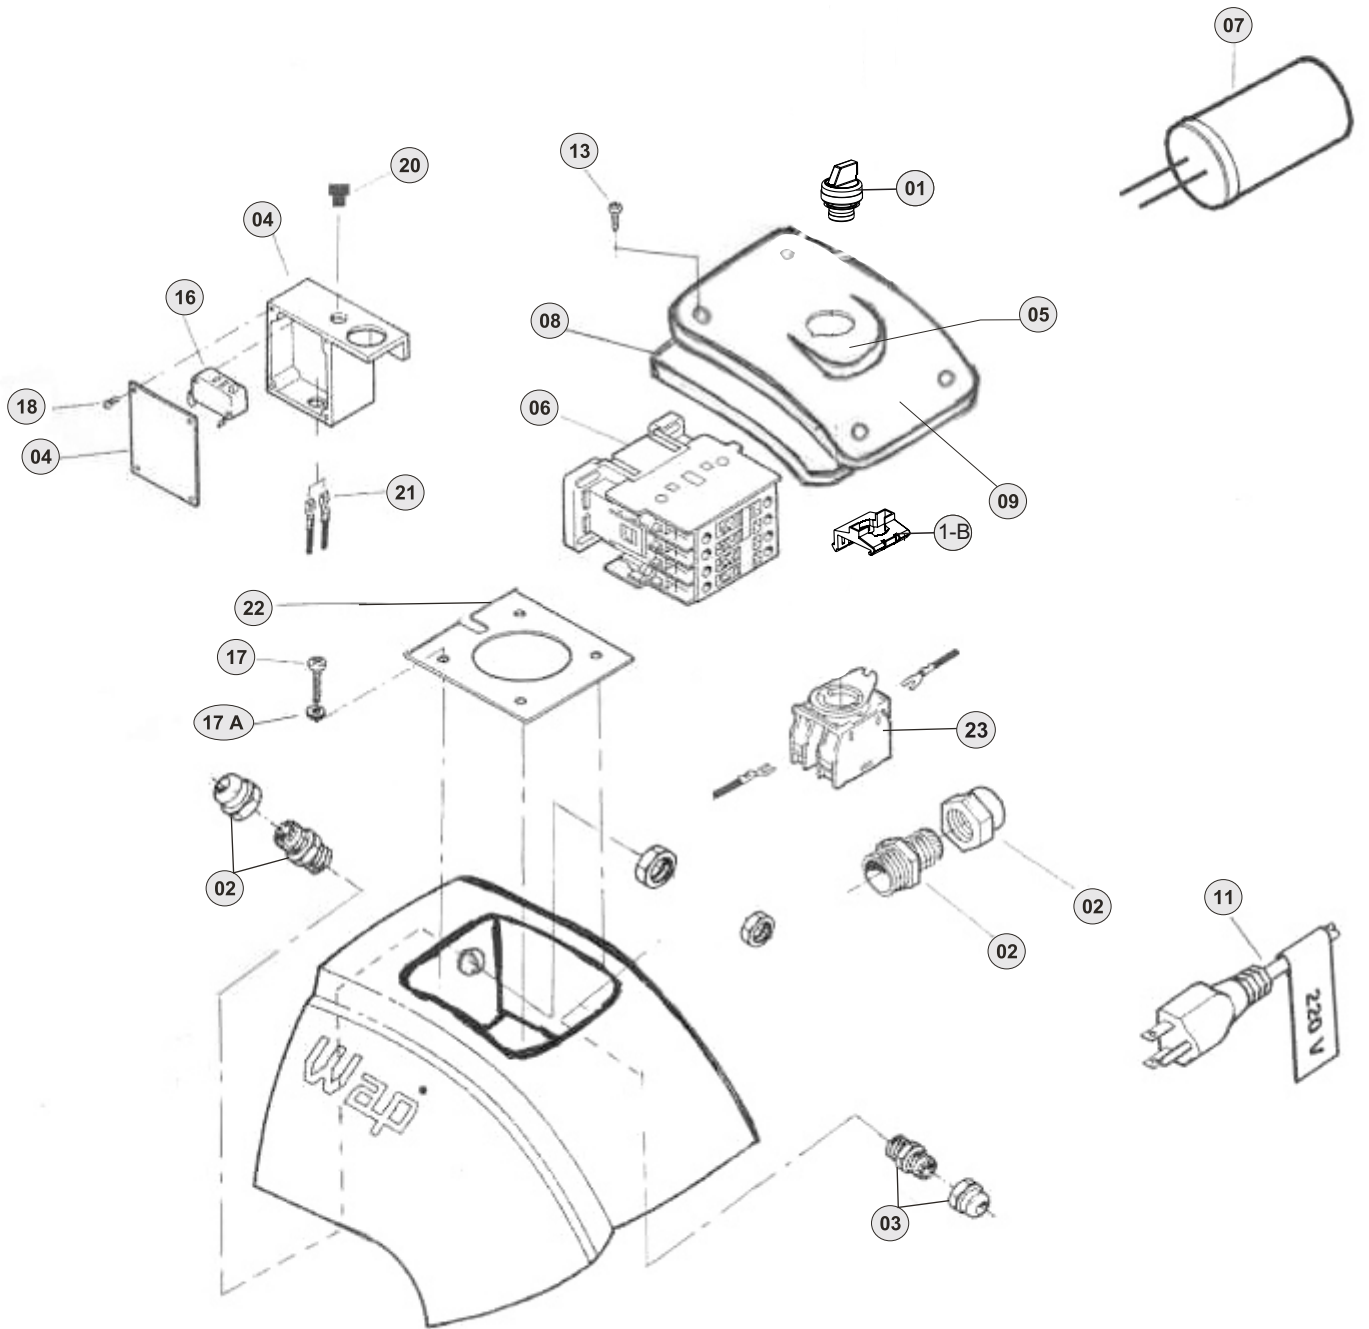

POS.	CÓDIGO	DESCRIÇÃO	QTDE.
1	70000254	BOTÃO COMUNTADOR MAN. CURTA PT "0,1"	1
1-B	70000255	ADAPTADOR PLASTICO	1
2	70006002	PRENSA CABO PG 13,5 CZ	1
3	70006010	PRENSA CBAO PG 9 CZ	1
4	70000276	CAIXA COM TAMPA MICROSWITCH	1
5	70050137	ETIQUETA LIGA/DESLIGA	1
6	70008009	CHAVE CONTACTORA CWM 9.10 L-1600 200V (9A)	1
7	41464000	CAPACITOR 50MF L-1600 MONOFASICA	2
8	70020047	VEDAÇÃO TAMPA CAPO	1
9	70020046	TAMPA CAPO	1
11	70000313	CABO ELÉTRICO 3 X 2,5 COM PLUG MONOFASICO 220V	1
13	70006998	PARAFUSO AA 4,8 X 22 CP-FC FIXAR TAMPA	4
16	38215100	MICROSWITCH	1
17	12615600	PARAFUSO M5 X 20 CP-FC ZN	4
17A	70007046	ARRUELA LISA DIN 125 ZN	4
18	70020155	PARAFUSO AA 2,9 X 9,5 CP-FC ZN	4
20	70000181	BORRACHA VEDAÇÃO MICRO	1
21	70000260	CABO MICROSWITCH	1
22	27000818	BASE PARA CONTACTOR L	1
23	61221054	ELEM DE CONTATO A22 - EK10	1