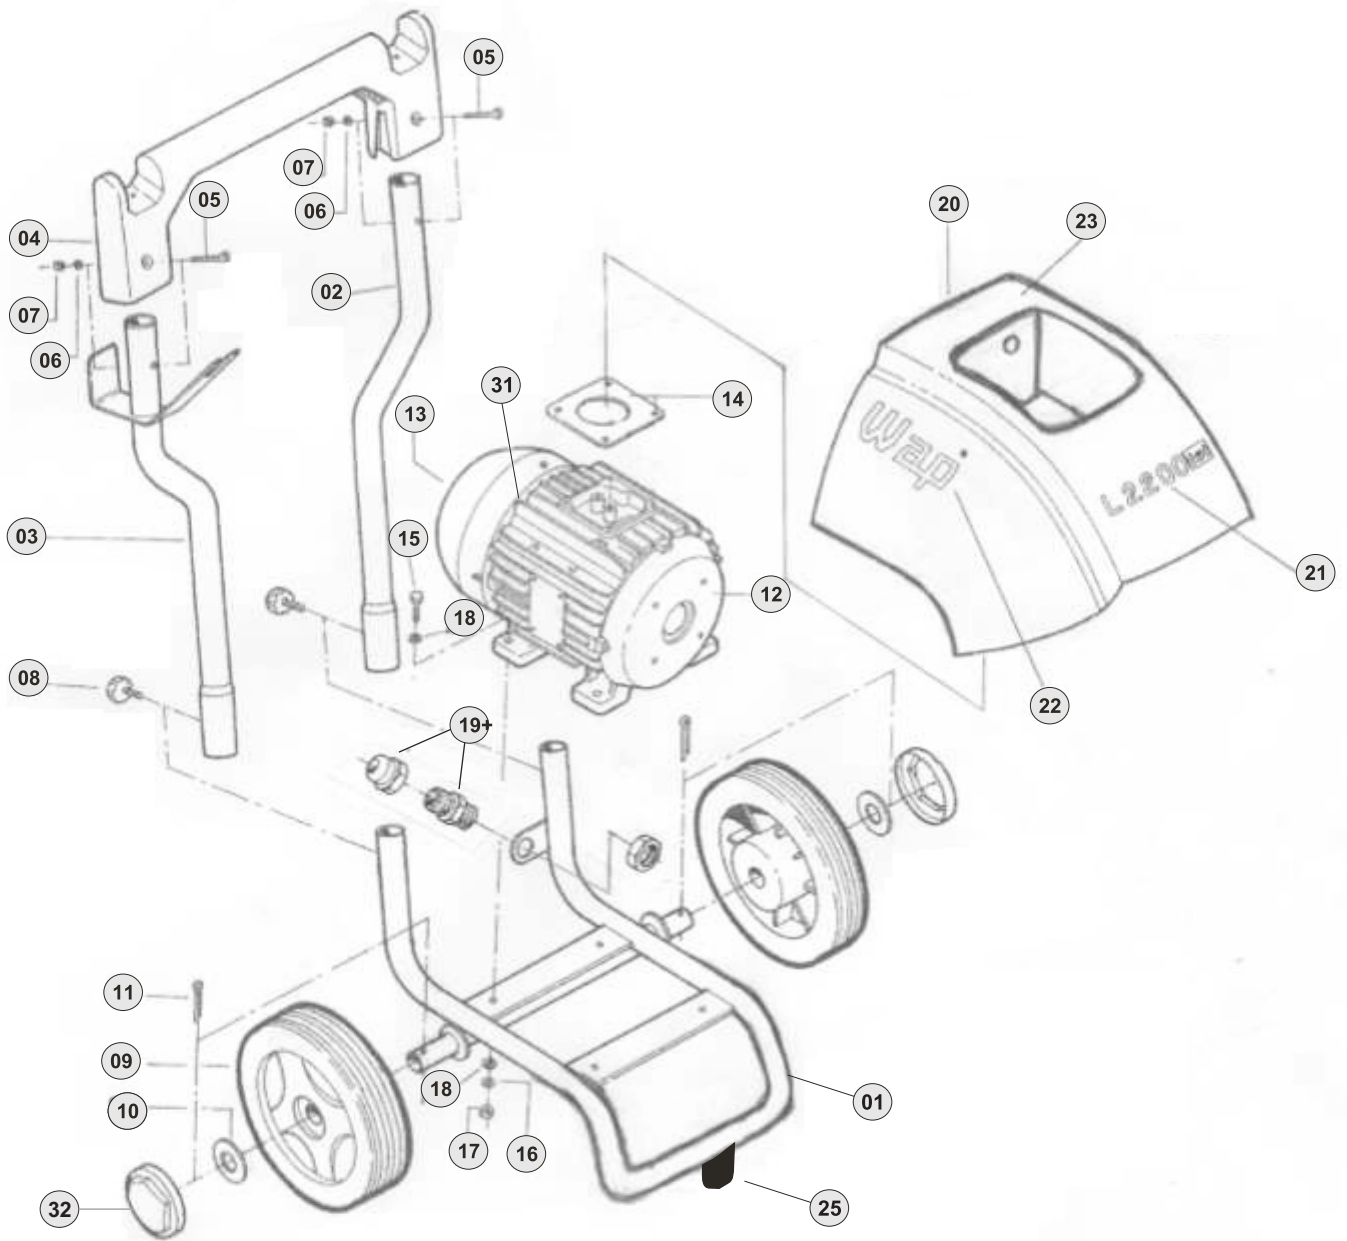

Wap[®]

LAVADORA DE ALTA PRESSÃO L1600 MONO (ECO & TST)

catálogo para reposição de peças

Modelo de Bomba Utilizado

WB1

Carenagem

POS.	CÓDIGO	DESCRIÇÃO	QTDE.
1	7000198	CHASSI L-1600 / L-2000 / L2400 CPL	1
2	7000290	ALAVANCA ESQUERDA L-1600 / L-2000 / L-2400	1
3	7000289	ALAVANCA DIREITA L-1600 / L-2000 / L-2400	1
4	W4362500	ALÇA LAVADORA WAP	1
5	70007007	PARAFUSO M6 X40	2
6	41511000	ARRUELA LISA M6	2
7	14127100	PORCA SEXTAVADA M6	2
8	70020030	MANIPULO 22 M5 X 10	4
9	70020032	RODA 250X55 PRETA	2
10		ARRUELA LISA DA RODA (COD FORNECEDOR 27000677)	2
11	21532060	PINO TRAVA CUPLILHA 3/16	2
12	42164000	MOTOR L-1600 MONOFASICO 220V – 2,5CV – 90L	1
13	61062001	VENTUINHA MOTOR L	1
14	70020153	BORRACHA DE VEDAÇÃO 80X80X5	1
15	70007010	PARAFUSO SEXTAVADO M8X35	4
16	70001008	ARRUELA DE PRESSÃO 8MM	4
17	14144000	PORCA SEXTAVADA M8	4
18	50186000	ARRUELA LISA M8	4
19	70006002	PRENSA CABO PG-13,5 CZ	1
20	70020045	CAPO LINHA "L"- TST	1
20	70020148	CAPO LINHA "L"- EKO	1
21	70050130	ADESIVO MODELO L-1600 EKO	1
21	70050131	ADESIVO MODELO L-1600 TST	1
22	30001809	ADESIVO WAP 135X76	2
23	70052000	ADESIVO ALERTA	1
24	70020140	BOMBA WB1 CABEÇOTE ALUMÍNIO I-1600 MONOFÁSICA	1
24	70020250	BOMBA WB1 SEM CABEÇOTE CPL	1
27	30003312	SAPATA	1
31	30010700	ROLAM 6204 ZZ TRASEIRO	1
32	FW005364	CALOTA LAVADORA L	2