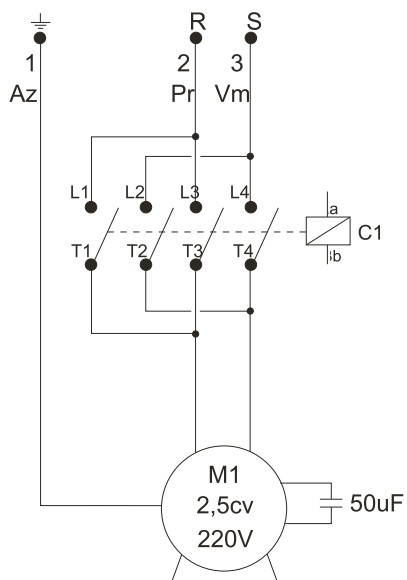

Esquema de força