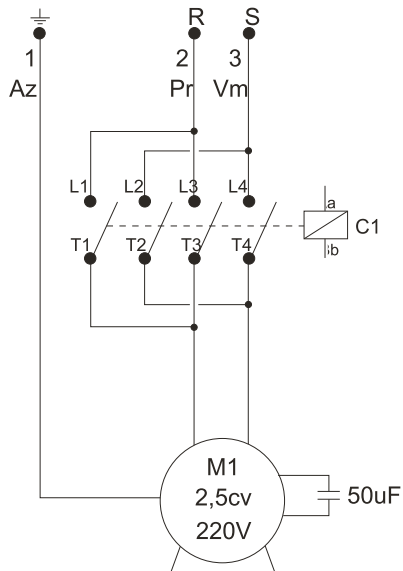

Esquema de força