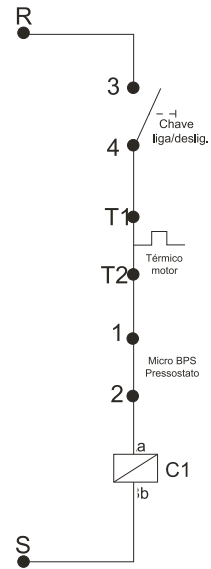

Esquema de comando