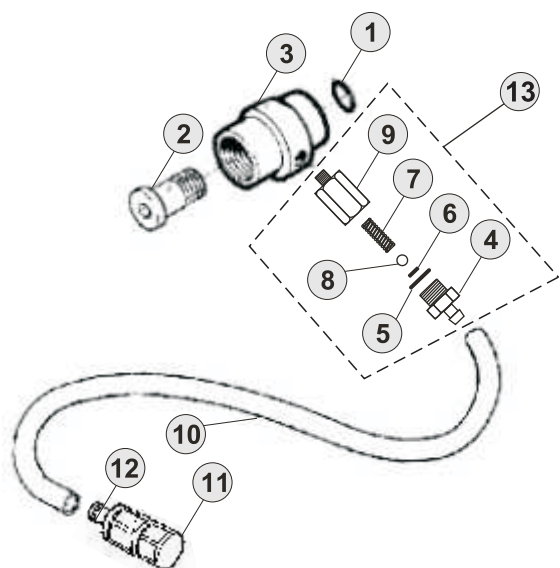

Mangueiras Alta Pressão

12

Mangueira Alta Pressão M27xM21

46
Manopla longa M27
45
Manopla longa M21

POS.	CÓDIGO	DESCRIÇÃO	QTDE.
14	63622230	O-RING 10,82 X 1,78	1
15	61115000	MANGUEIRA AP L 1/4 CPL 10M M27 x 1,5	1
15	61115020	MANGUEIRA AP L 1/4 CPL 20M M27 X 1,5	1
15	61115030	MANGUEIRA AP L 1/4 CPL 30M M27 X 1,5	1
19	49587000	O-RING 20,35 X 1,78	1
41	30010603	O-RING 8 X 2 (VENTURI)	1
42	70020053	VENTURI D-2,4 X 1,7 L 2200	1
43	43445000	O-RING 14 X 2 (VENTURI)	1
44	27000046	CONEXÃO EMENDA MANG M21 X M27 M/F	1
45	90000074	KIT TER MANG AP 1/4 M27 X 1,5 BOMBA	1
46	90000073	KIT TER MANG AP 1/4 M21 PISTOLA	1

Mangueira Alta Pressão M21xM21

50
(2X) Manopla curta M21

POS.	CÓDIGO	DESCRIÇÃO	QTDE.
47	61115022	MANGUEIRA AP 1/4 CPL 20M	1
47	61115023	MANGUEIRA AP 1/4 CPL 30M	1
47	61115002	MANGUEIRA AP 1/4 CPL 10M	1
48	20100588	ANEL O-RING 2-110	1
49	27000063	TERM EMENDA P/ MANG M21	1
50	90000073	KIT TER MANG AP 1/4 M21 BOMBA/PISTOLA	1
51	420015015	MANG AP DESENTUPIDORA DE CANOS 15M	1

SISTEMA DE ADITIVO 01

POS.	CÓDIGO	DESCRIÇÃO	QTDE.
1	70061001	O-RING 15,54 X 2,62	3
2	70000238	TAMPÃO DE AJUSTE 3/8" BPS	1
3	70000239	CONEXÃO DE SAÍDA ÁGUA VÁLVULA BPS M27 X 1,5	1
4	61242460	CORP INJ SHAMP PROF 1800	1
5	32000013	O-RING 11,1 X 1,78 70SH	1
6	32000015	O-RING 5,8 X 1,5	1
7	26025030	MOLA INJ SHAMP PROF 1800	1
8	17600900	ESFER ACO INOX D6	1
9	61214710	BICO INJET SHAMPOO	1
10	70013001	MANGUEIRA CRISTAL 1/4 X 2,0 CPL	1
11	64141251	FILTRO SUCÇÃO ADITIVO	1
12	70000111	ESPIGÃO MANGUEIRA 3/8"	1
13	61214700	INJET SHAMPOO CPL	1