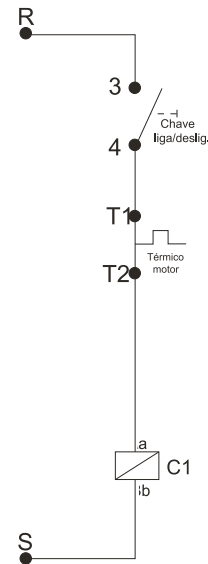

Esquema de comando