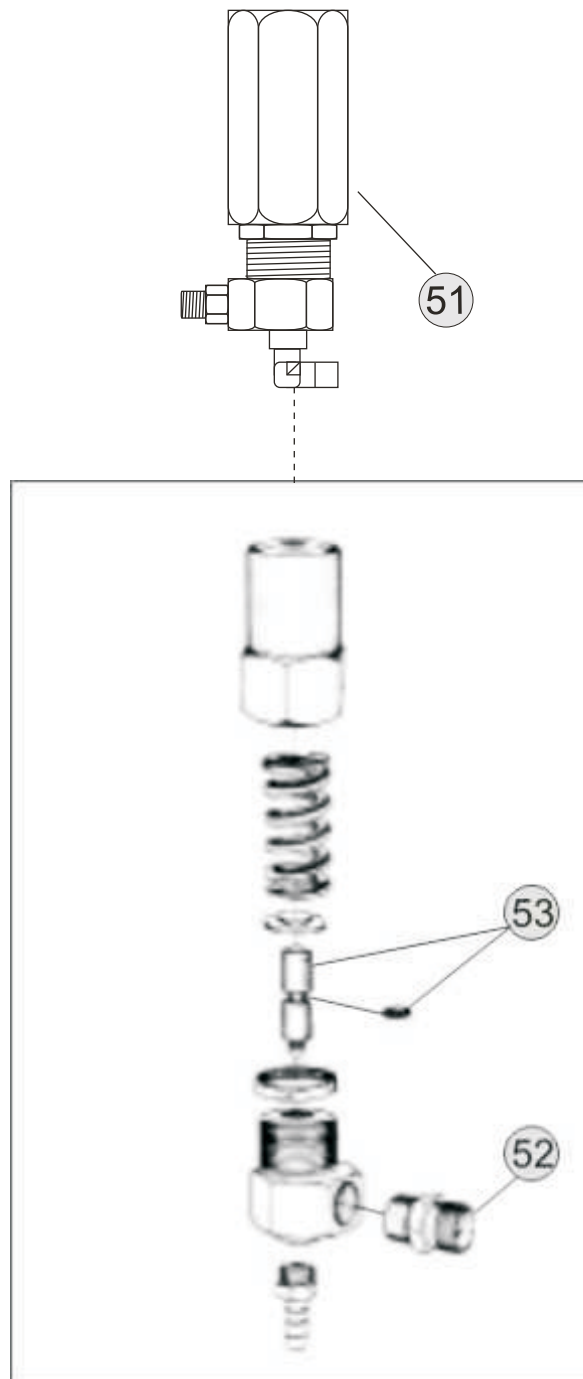

Válvula de Segurança (EKO)

POS.	CÓDIGO	DESCRIÇÃO	Quant.
51	70008002	VÁLVULA DE SEGURANÇA L EKO CPL	1
52	70020051	CONEXÃO 3/8XM18	1
53	70020330	PISTÃO VÁLVULA DE SEGURANÇA WAP COM O-RING	1