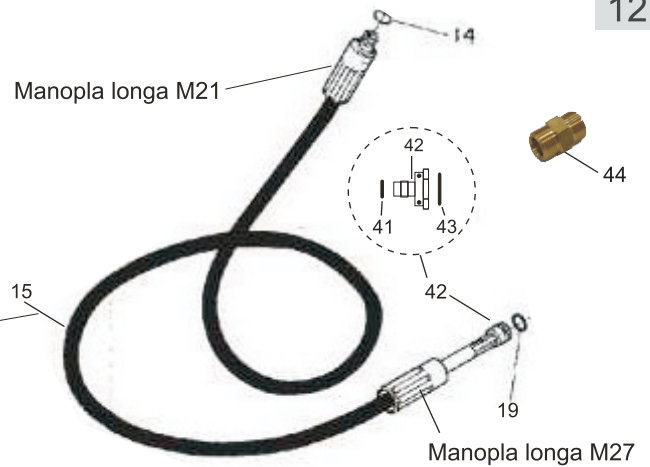

BY-PASS COMPLETO

70020150	BY PASS BOMBA UNIÃO LONGA L-1600	1
----------	----------------------------------	---

Pistola

POS.	CÓDIGO	DESCRIÇÃO	QTDE.
1	70060021	CAPA PISTOLA ESQUERDA	1
2	70060015	GUIA PISTÃO PISTOLA	1
3	70060013	PISTÃO PISTOLA	1
4	70060022	MOLA GATILHO	1
5	70060023	GATILHO	1
6	70060012	PINA GATILHO	1
7	70060019	CAPA PISTOLA DIREITA	1
8	70020120	PARAFUSO AA 3,5 X 19 CP-FC ZN	1
9	70061011	O-RING 7,65 X 1,78	1
9A	42773001	O-RING 2,9 X 1,78	1
9B	70060018	ANEL PARBACK 6 X 3 NYLON	1
10	70060011	CORPO VÁLVULA PISTOLA	1
11	74019100	ESFERA INOX	1
11A	70060014	PORTA ESFERA	1
11B	70061011	O-RING 7,65 X 1,78	1
12	70060017	MOLA VÁLVULA PISTOLA	1
13	70060016	PORTA MOLA VÁLVULA PISTOLA	1
16	63624790	O-RING 7,59 X 2,62	1
18	8097	BICO W-1504 1/8 MEG	1
40	70018005	LANÇA CPL (17,18,19,20,21,33,35,36,38)	1
44	61035000	PISTOLA CPL WAP TST (COM GATILHO)	1
45	61035001	PISTOLA CPL WAP EKO (SEM GATILHO)	1
46	70020121	INSERTO GATILHO PISTOLA	1
47	61041000	KIT REPARO DA PISTOLA (2,3,9,9A,9B,11,11A,11B,12,13)	1
48	70020669	KIT BICO REPARO COMBINADO (33,34,35,36)	1

Mangueiras Alta Pressão

12

Mangueira Alta Pressão M27xM21

46
Manopla longa M27
45
Manopla longa M21

POS.	CÓDIGO	DESCRIÇÃO	QTDE.
14	63622230	O-RING 10,82 X 1,78	1
15	61115000	MANGUEIRA AP L 1/4 CPL 10M M27 x 1,5	1
15	61115020	MANGUEIRA AP L 1/4 CPL 20M M27 X 1,5	1
15	61115030	MANGUEIRA AP L 1/4 CPL 30M M27 X 1,5	1
19	49587000	O-RING 20,35 X 1,78	1
41	30010603	O-RING 8 X 2 (VENTURI)	1
42	70020053	VENTURI D-2,4 X 1,7 L 2200	1
43	43445000	O-RING 14 X 2 (VENTURI)	1
44	27000046	CONEXÃO EMENDA MANG M21 X M27 M/F	1
45	90000074	KIT TER MANG AP 1/4 M27 X 1,5 BOMBA	1
46	90000073	KIT TER MANG AP 1/4 M21 PISTOLA	1