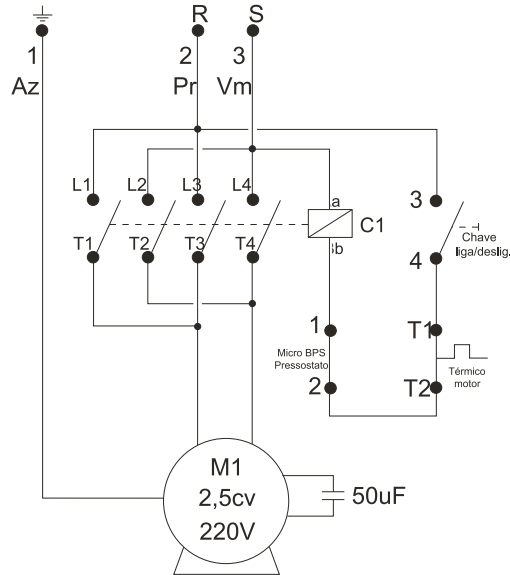

L1600 TST 220V mono

Esquema completo