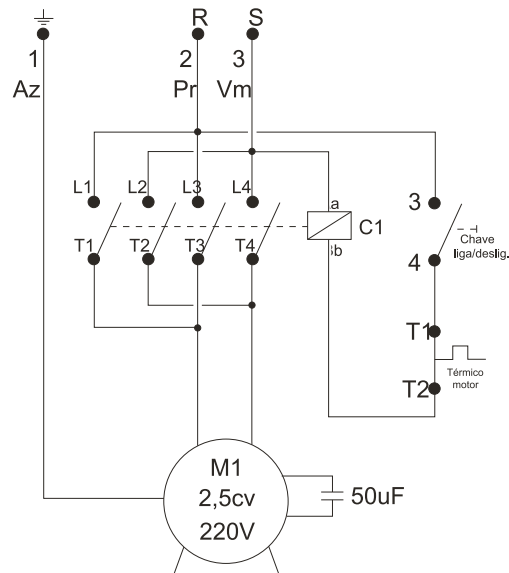

L1600 EKO 220V mono

Esquema completo