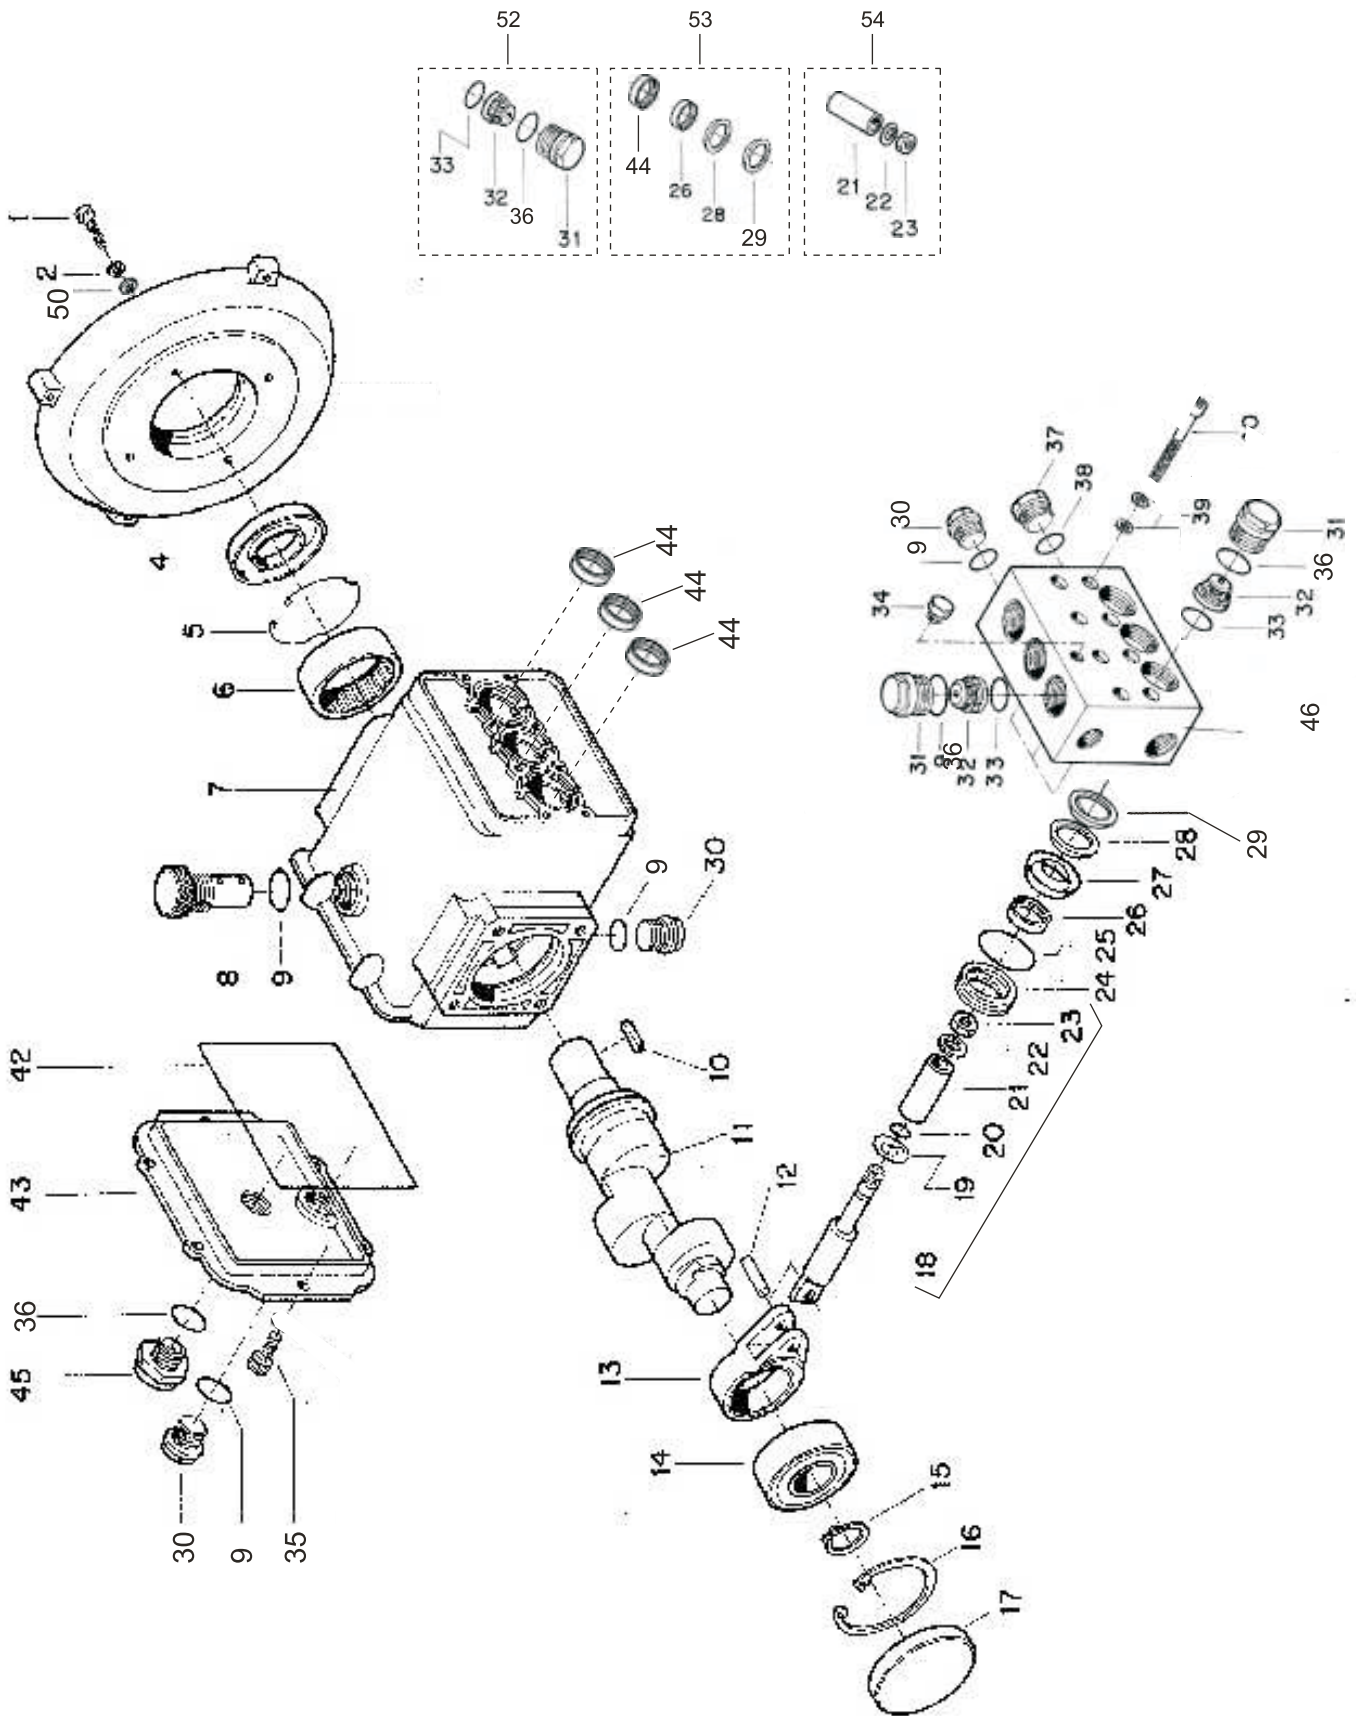

Bomba WB1

Bomba WB1

POS.	CÓDIGO	DESCRIÇÃO	QTDE.
1	70007009	PARAFUSO SEXTAVADO M8 X 25 ZN CL 8.8	4
2	70001008	ARRUELA DE PRESSÃO 8MM ZN	1
4	41019510	RETENTOR 25 X 52 X 7 BOMBA BR	1
5	13210800	ANEL DE SEGURANÇA ROLAMENTO BOMBA	1
6	13211900	ROLAMENTO AGULHA HK 4516	1
7	17800100	CARCAÇA BOMBA L	1
8	70020123	TAMPÃO COM RESPIRO 3/8 BSP	1
9	15001100	O-RING 14 X 1,78	1
10	13805200	CHAVETA 7 X 8 X 2,5	1
11	17801800	VIRABREQUIM 5,25 L-1600 BW1	1
12	17800500	PINO BIELA BOMBA	3
13	17800400	BIELA BOMBA	3
14	74011550	ROLAMENTO ESFERA 6304	1
15	17805500	ANEL ELÁSTICO EIXO 19MM DIN 472	1
16	12607900	ANEL DE SEGURANÇA BOMBA DIN 471	1
17	12667400	TAMPA LATERAL BOMBA	1
18	17800600	ASTE PISTÃO	3
19	12600910	ARRUELA DE LATÃO SEP PISTÃO	3
20	48048000	O-RING 4,48 X 1,78	3
21	17800700	PISTÃO CERÂMICO 15 X 8 X 35MM	3
22	12601000	ARRUELA COBRE PISTÃO 8,2 X 13 X 0,5MM	3
23	70020124	PORC SEXT BAIXA M8	3
24	17800900	GUIA PISTÃO CENTRAL L	3
25	42773000	O-RING 23,53 X 1,78	3
26	12604400	GAXETA 15 X 22 X 5,5 MOLE	3
27	17801000	GUIA PISTÃO POSTERIOR L	3
28	12601300	GAXETA 15 X 28 X 4 X 6,5 (CHEVRON / VITRON)	3
29	17801300	ANEL PRESSÃO GAXETA	3
30	19807400	TAMPÃO 3/8" BSP	3
31	12601620	TAMPÃO M22 X 1,5 VÁLVULA SUÇÃO / PRESSÃO	6
32	70020242	VÁLVULA SP L	6
33	70061001	O-RING 15,54 X 2,62	6
34	62030100	TAMPÃO 1/8" BSP	1
35	50173000	PARAFUSO ALLEN M6 X 16 ZN	6
36	96016000	O-RING 17,8 X 2,62	6
37	82036100	TAMPÃO LATÃO 1/2" BSP	1
38	18010100	O-RING 17,5 X 2,0	1
39	13815500	ARRUELA CÔNICA ESTRIADA 6,4	8
40	13227300	PARAFUSO ALLEN M6 X 60 ZN	8
42	17805100	O-RING 108 X 3	1
43	17890100	TAMPA FRONTAL L	1
44	48445000	RETENTOR 14,2 X 24 X 5 VITON	3
45	70020003	VISOR ÓLEO 1/2" AL COM O-RING	1
46	70020127	CABEÇOTE ALUMINIO L-1600	1
50	50186000	ARRUELA LISA M8	4
52	18640000	KIT VÁLVULA S/P (6X POSIÇÃO Nº 32,33,36)	1
53	33044445	KIT VEDAÇÃO BOMBA (3X POSIÇÃO Nº 26,28,29,44)	1
54	27390000	KIT PISTÃO CERÂMICA (3X POSIÇÃO 19,20,21,22,23)	1