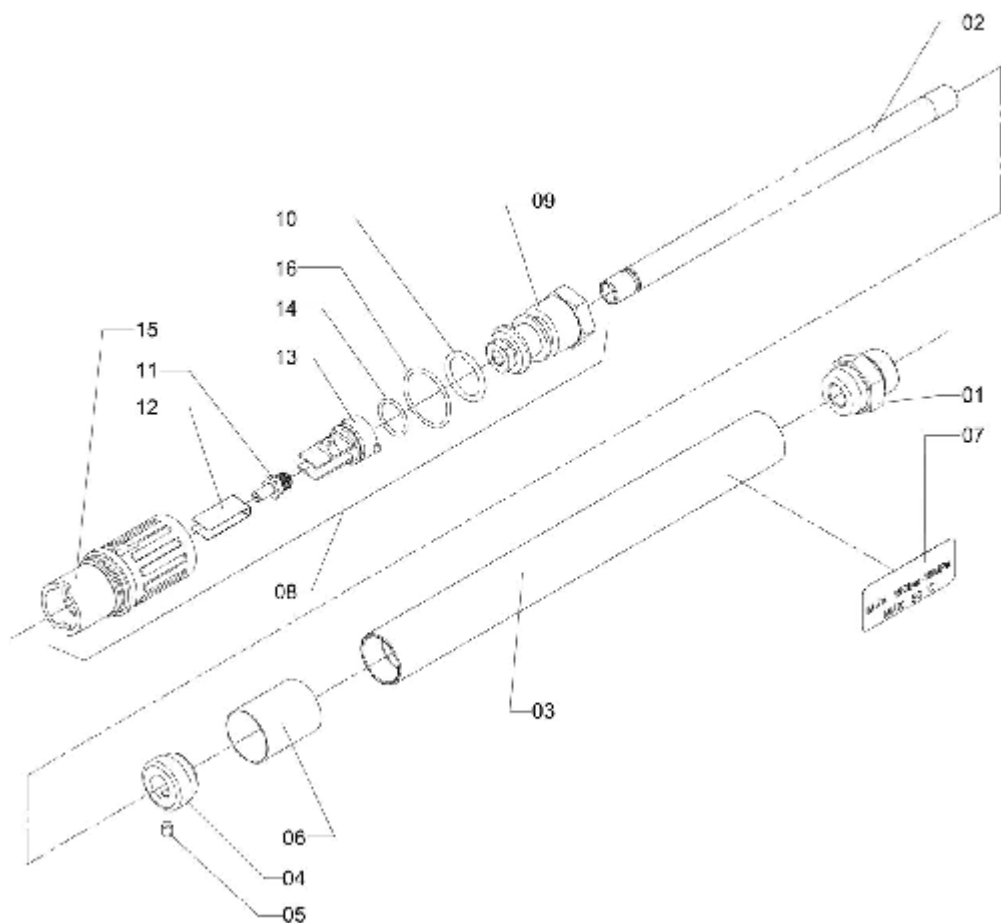

LANÇA REGULÁVEL Nº3

ELP-436

Ref.	CÓDIGO	DESCRIÇÃO	QTD.	Ref.	CÓDIGO	DESCRIÇÃO	QTD.
00	1200501	Lança regulável nº3	1				
01	093146	Conector M22 da lança	1				
02	093120	Tubo da lança	1				
03	348615	Tubeira 26 x 252	1				
04	355008	Tampão da tubeira	1				
05	549238	Parafuso M5 x 6 x 0,8	1				
06	665315	Adesivo (lança)	1				
07	1189205	Adesivo identificação pressão e temperatura	1				
08	1200500	Ponteira regulável nº3	1				
09	1195020	Corpo da Ponteira	1				
10	210146	Anel de vedação OR1-117	1				
11	1200498	Bico nº3 ø1	1				
12	231951	Chapa Reguladora	1				
13	658443	Chapa defletora	1				
14	008540	Anel de vedação OR1-016	1				
15	978957	Capa reguladora	1				
16	335406	Anel de vedação OR1-023	1				

GATILHO COMPLETO RL-25

ELP-385

Ref.	CÓDIGO	DESCRIÇÃO	QTD.	Ref.	CÓDIGO	DESCRIÇÃO	QTD.
00	846352	Gatilho completo RL-25	1				
01	825497	Parafuso c/ fenda 3,5 x 16	7				
02	750828	Gatilho "MV 920" (01 a 19)	1				
03	787663	Pino 4mm	1				
04	787523	Mola	1				
05	901405	Anel de vedação OR1-014	1				
06	787572	Tampão M14	1				
07	787614	Esfera Ø 5/16"	1				
08	787648	Sede 6mm com anel	1				
09	653774	Conector Ø 9/16" UNF x Ø 3/8" BSP	1				
10	787671	Arruela lisa 3 x 7	1				
11	787689	Anel de Vedação ORI - 104	1				
12	787697	Anel Anti-extrusão 3,2 x 7,5 mm	1				
13	231845	Anel de vedação OR1-110	1				
14	787788	Tubo 136mm	1				
15	787721	Placa 8 x 7,1	1				
16	787796	Conector Ø 3/8" BSP F	1				
17	787754	Alavanca	1				
18	787705	Corpo do Gatilho	1				
19	787762	Pino 5mm	1				
20	787770	Trava	1				