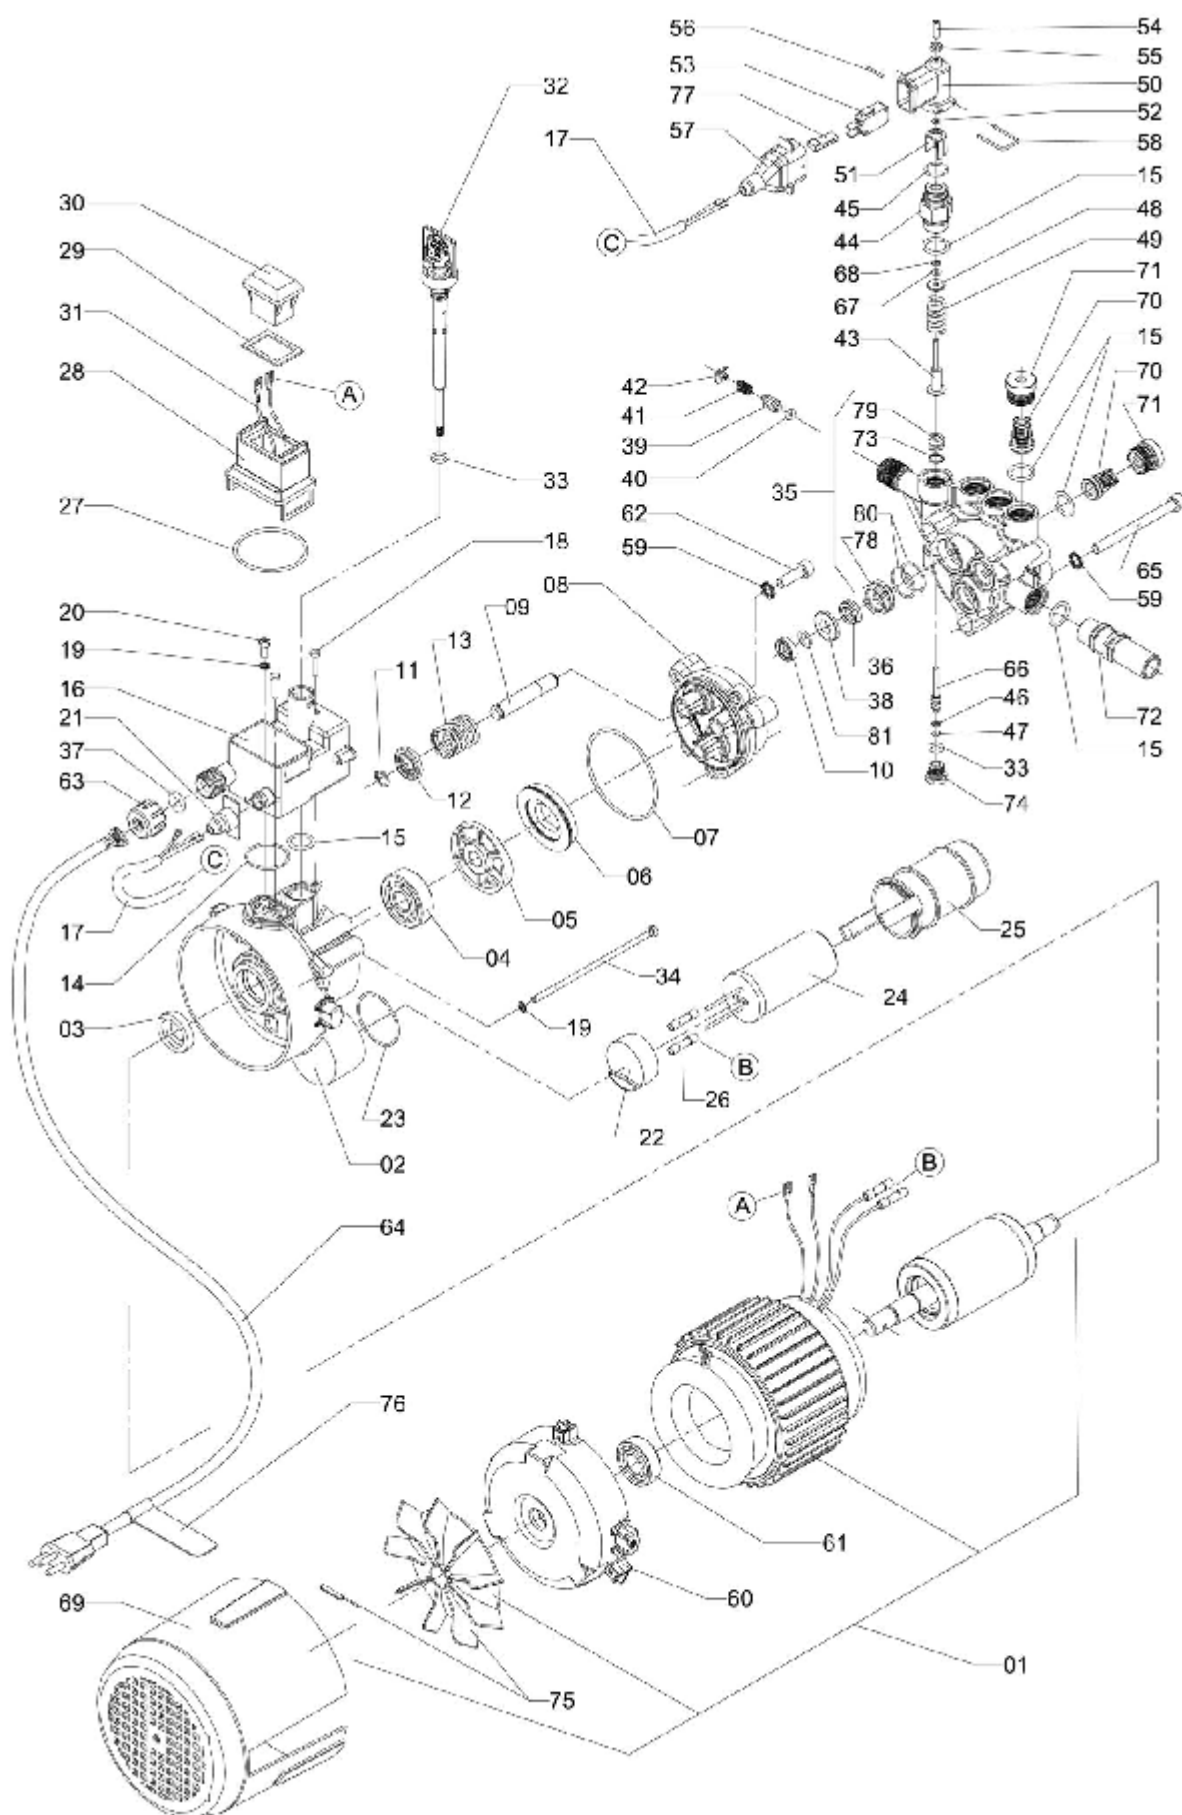

MOTOBOMBA 7,5L/MIN 220V 60HZ

ELP-435

MOTOBOMBA 7,5L/MIN 220V 60HZ

Continuação

Ref.	CÓDIGO	DESCRIÇÃO	QTD.	Ref.	CÓDIGO	DESCRIÇÃO	QTD.
00	1199662	Motobomba 7,5L/min 220V 60Hz	1	69	595173	Capa Protetora 2	1
01	188094	Motor Elétrico - 25 CV Termost. 220V Monof. 60HZ	1	70	1201020	Válvula de retenção ø9 nº2	6
02	169912	Corpo	1	71	1200954	Tampão M22 sextavado interno M8	6
03	071688	Retentor do motor	1	72	564559	Conector de entrada	1
04	184044	Rolamento de Esf. de Contato Angular "NSK-B"	1	73	417709	Anel de vedação ORI-12	1
05	868588	Excêntrico	1	74	739409	Tampão 1/4" - 19 BSP	1
06	752915	Rolamento axial de agulhas	1	75	244194	Hélice 80 + Pino elástico	1
07	737759	Anel de vedação OR1-151	1	76	066837	Adesivo (alerta 220V)	1
08	1185078	Guia dos pistões nº3	1	77	442442	Porta-receptáculo 1 fêmea	2
09	095646	Pistão - Ø 12 x 69 Com Cerâmica.	3	78	1198633	Alojamento da gaxeta ø12	3
10	737742	Retentor 12 x 20 x 5	3	79	1198635	Sede ø12	1
11	348474	Anel de retenção para eixo ø 12	3	80	755009	Anel de vedação OR1-021	3
12	658583	Guia da mola	3	81	566539	Anel de vedação OR1-204	1
13	658823	Mola de compressão	3				
14	737718	Anel de vedação OR1-027	1				
15	832857	Anel de vedação OR1-115	9				
16	858712	Caixa elétrica	1				
17	511774	Cabo Stop total 750V	1				
18	737726	Parafuso cabeça panela PH M 5 x 0,8 x 20	2				
19	520676	Arruela de pressão Ø5	4				
20	573428	Paraf. c/ fenda M 5 x 12 x 0,8	1				
21	909416	Protetor do fio	1				
22	858985	Protetor do fio	1				
23	211243	Anel de vedação OR1-031	1				
24	746495	Capacitor permanente 40 UF	1				
25	858993	Protetor do capacitor	1				
26	031906	Terminal	2				
27	737692	Anel de vedação OR1-139	1				
28	061978	Tampa da caixa elétrica "2"	1				
29	997650	Vedação da Chave elétrica	1				
30	887496	Interruptor Bipolar 16A	1				
31	442434	Receptáculo	2				
32	737650	Vareta de nível	1				
33	887405	Anel de vedação ø9,2 SEC W 2,16 Borracha	2				
34	746420	Tirante M5x155	3				
35	1185105	Cabeçote 7L/min montado	1				
36	658559	Gaxeta U-12	3				
37	1199241	Anel de vedação Ø10 x 4,0	1				
38	658492	Apoio da gaxeta	3				
39	658575	Pistão nadador	1				
40	739383	Anel de vedação OR1-106	1				
41	225474	Mola de compressão	1				
42	739375	Trava da mola	1				
43	184069	Piloto c/ Haste.	1				
44	688754	Conector guia	1				
45	008540	Anel de vedação OR1-016	1				
46	856237	Anel anti-extrusão	1				
47	749796	Anel de vedação OR2-007	1				
48	856120	Apoio da mola	1				
49	181735	Mola de Compressão Ø 15 x 32	1				
50	858894	Caixa do micro	1				
51	858704	Guia do micro	1				
52	818054	Arruela lisa 32 x 70 x 5	1				
53	856153	Microrutor 25-A - 277 VAC	1				
54	184382	Parafuso com sextavado interno M5x0.8x16 CL12.9	1				
55	444109	Porca sextavada M5 X 0,8	1				
56	856187	Pino de fixação do micro	1				
57	839084	Suplemento vedador	1				
58	856146	Grampo U	1				
59	1180418	Arruela dentada ø8 AD 2A	5				
60	170183	Tampa Traseira	1				
61	244202	Rolamento fixo 6203	1				
62	244368	Parafuso M8 x 25 x 1,25	2				
63	559625	Porca M 22 x 2,5	1				
64	1193843	Cabo elétrico 3 x 1,5 x 5500 220V completo	1				
65	1201463	Parafuso cabeça cilíndrica sextavado interno M8 x 1,25 x 90	3				
66	1175026	Pistão piloto 2	1				
67	917344	Anel de vedação OR1-008	1				
68	870436	Anel anti-extrusão diam. int. 4.9/5.0	1