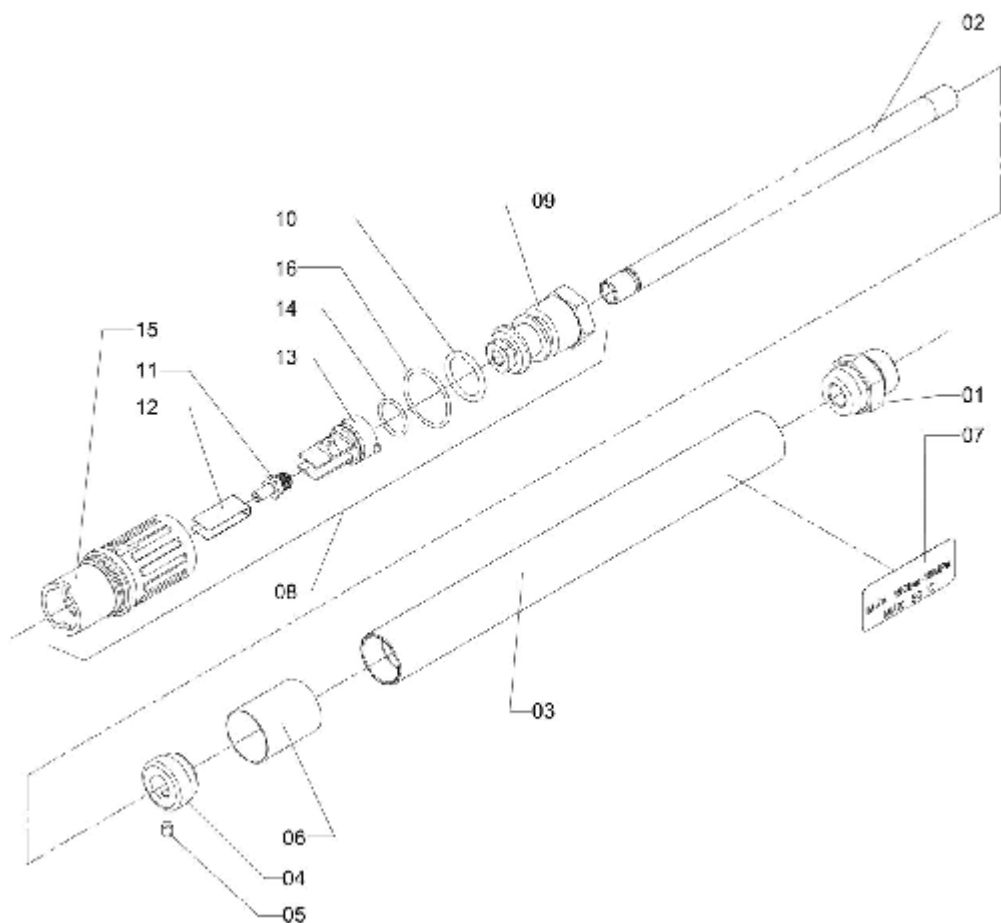

CONJUNTOS DE MONTAGEM	PÁG.
GATILHO COMPLETO RL-25	15
LANÇA REGULÁVEL Nº4	5
LAVADORA J7200 220V 60HZ	10
MOTOBOMBA 7,5L/MIN 220V 60HZ	12

LANÇA REGULÁVEL Nº4

ELP-436

Ref.	CÓDIGO	DESCRIÇÃO	QTD.	Ref.	CÓDIGO	DESCRIÇÃO	QTD.
00	1208574	Lança regulável nº4	1				
01	093146	Conector M22 da lança	1				
02	093120	Tubo da lança	1				
03	348615	Tubeira 26 x 252	1				
04	355008	Tampão da tubeira	1				
05	549238	Parafuso M5 x 6 x 0,8	1				
06	665315	Adesivo (lança)	1				
07	1189205	Adesivo identificação pressão e temperatura	1				
08	1208573	Ponteira regulável nº4	1				
09	1195020	Corpo da Ponteira	1				
10	210146	Anel de vedação OR1-117	1				
11	1208572	Bico nº4 Ø1,1	1				
12	231951	Chapa Reguladora	1				
13	658443	Chapa defletora	1				
14	008540	Anel de vedação OR1-016	1				
15	978957	Capa reguladora	1				
16	335406	Anel de vedação OR1-023	1				

LANÇA REGULÁVEL Nº3

ELP-436

Ref.	CÓDIGO	DESCRIÇÃO	QTD.	Ref.	CÓDIGO	DESCRIÇÃO	QTD.
00	1200501	Lança regulável nº3	1				
01	093146	Conector M22 da lança	1				
02	093120	Tubo da lança	1				
03	348615	Tubeira 26 x 252	1				
04	355008	Tampão da tubeira	1				
05	549238	Parafuso M5 x 6 x 0,8	1				
06	665315	Adesivo (lança)	1				
07	1189205	Adesivo identificação pressão e temperatura	1				
08	1200500	Ponteira regulável nº3	1				
09	1195020	Corpo da Ponteira	1				
10	210146	Anel de vedação OR1-117	1				
11	1200498	Bico nº3 ø1	1				
12	231951	Chapa Reguladora	1				
13	658443	Chapa defletora	1				
14	008540	Anel de vedação OR1-016	1				
15	978957	Capa reguladora	1				
16	335406	Anel de vedação OR1-023	1				