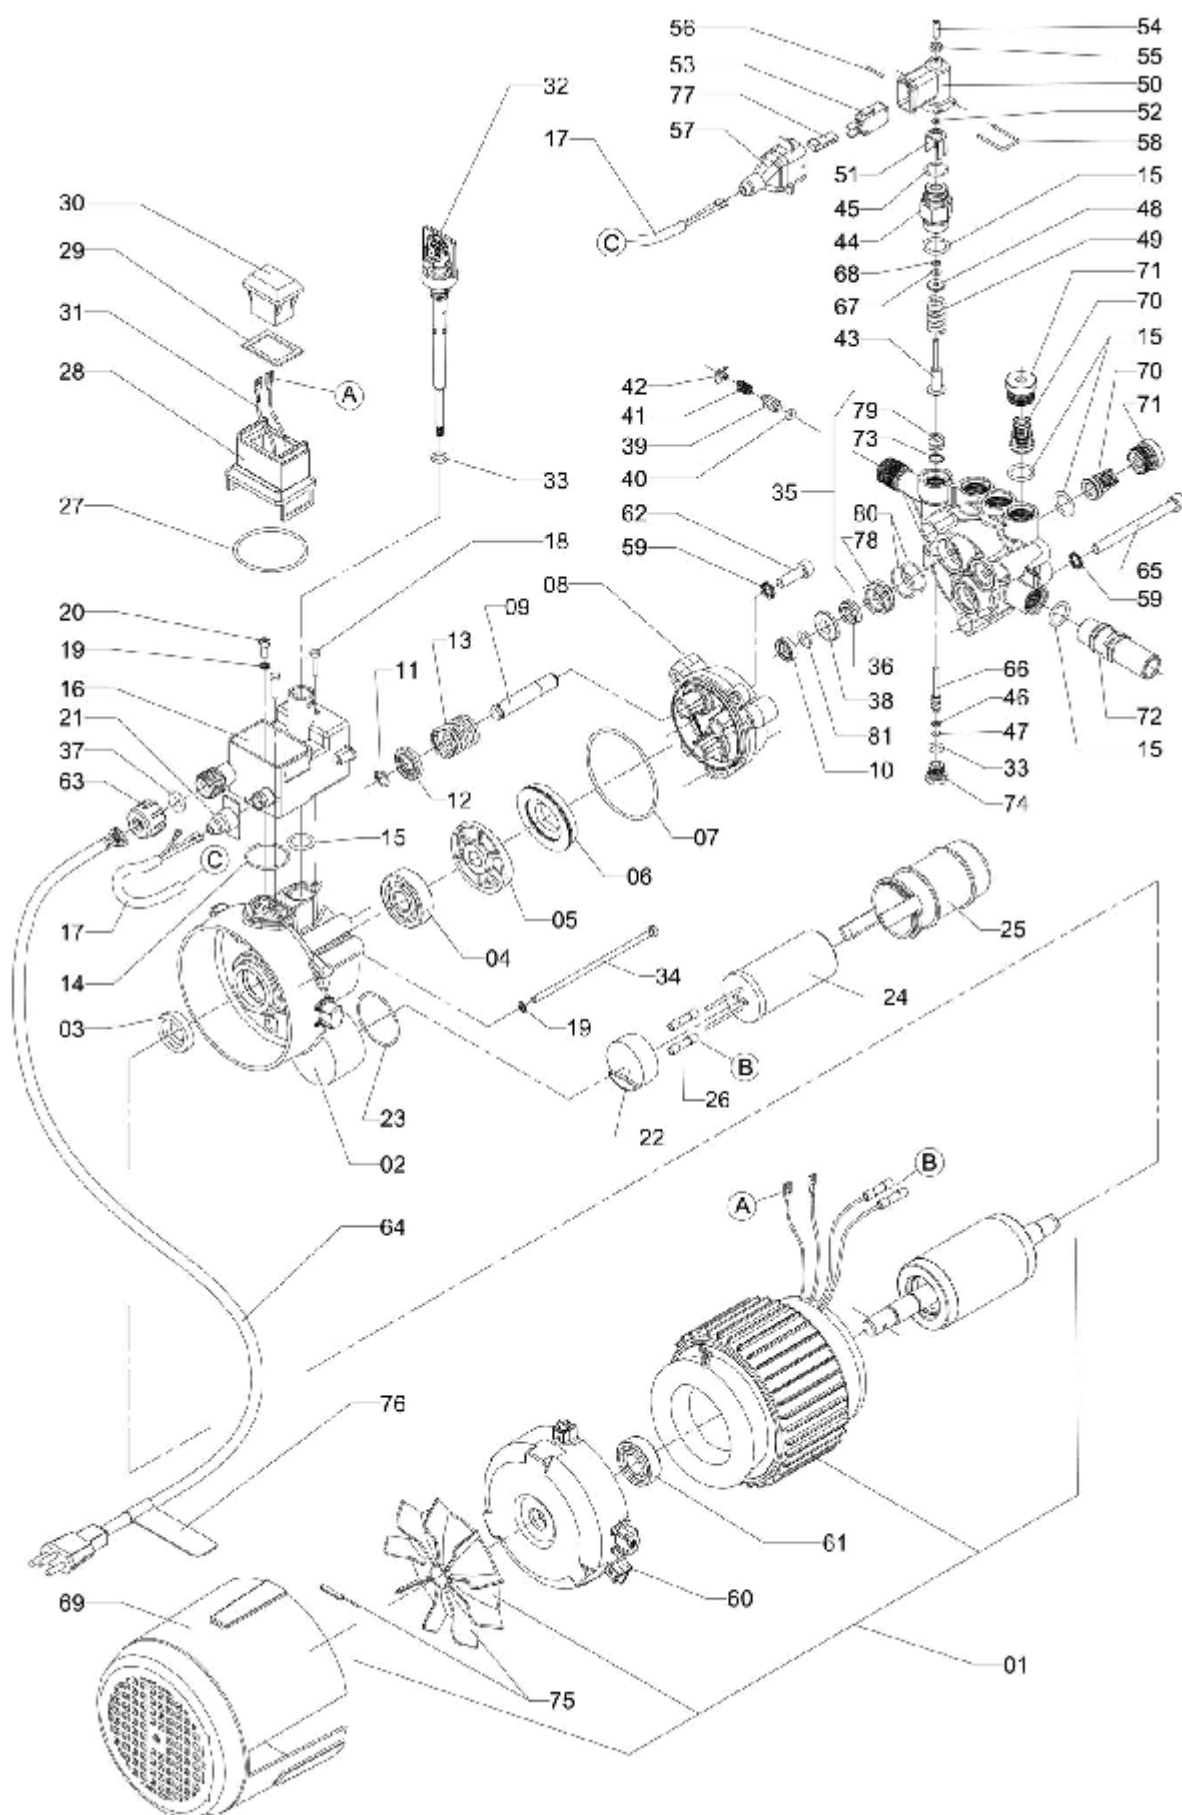

MOTOBOMBA 7,5L/MIN 127V 60HZ

ELP-435

MOTOBOMBA 7,5L/MIN 127V 60HZ

Continuação

Ref.	CÓDIGO	DESCRIÇÃO	QTD.	Ref.	CÓDIGO	DESCRIÇÃO	QTD.
00	1201058	Motobomba 7,5L/min 127V 60Hz	1	69	595173	Capa Protetora 2	1
01	066910	Motor elétrico completo - 110V	1	70	1201020	Válvula de retenção ø9 nº2	6
02	169912	Corpo	1	71	1200954	Tampão M22 sextavado interno M8	6
03	071688	Retentor do motor	1	72	564559	Conector de entrada	1
04	739359	Rolamento fixo 6303	1	73	417709	Anel de vedação ORI-12	1
05	656165	Excentrico	1	74	739409	Tampão 1/4" - 19 BSP	1
06	752915	Rolamento axial de agulhas	1	75	244194	Hélice 80 + Pino elástico	1
07	737759	Anel de vedação OR1-151	1	76	066829	Adesivo (alerta 110V)	1
08	1185078	Guia dos pistões nº3	1	77	442442	Porta-receptáculo 1 fêmea	2
09	095646	Pistão - Ø 12 x 69 Com Cerâmica.	3	78	1198633	Alojamento da gaxeta ø12	3
10	737742	Retentor 12 x 20 x 5	3	79	1198635	Sede ø12	1
11	348474	Anel de retenção para eixo ø 12	3	80	755009	Anel de vedação OR1-021	3
12	658583	Guia da mola	3	81	566539	Anel de vedação OR1-204	1
13	658823	Mola de compressão	3				
14	737718	Anel de vedação OR1-027	1				
15	832857	Anel de vedação OR1-115	9				
16	858712	Caixa elétrica	1				
17	511774	Cabo Stop total 750V	1				
18	737726	Parafuso cabeça panela PH M 5 x 0,8 x 20	2				
19	520676	Arruela de pressão ø5	4				
20	573428	Paraf. c/ fenda M 5 x 12 x 0,8	1				
21	909416	Protetor do fio	1				
22	858985	Protetor do fio	1				
23	211243	Anel de vedação OR1-031	1				
24	898361	Capacitor permanente 45 UF 250V - Fast-on macho	1				
25	858993	Protetor do capacitor	1				
26	031906	Terminal	2				
27	737692	Anel de vedação OR1-139	1				
28	061978	Tampa da caixa elétrica "2"	1				
29	997650	Vedação da Chave elétrica	1				
30	887496	Interruptor Bipolar 16A	1				
31	442434	Receptáculo	2				
32	737650	Vareta de nível	1				
33	887405	Anel de vedação ø9,2 SEC W 2,16 Borracha	2				
34	746420	Tirante M5x155	3				
35	1185105	Cabeçote 7L/min montado	1				
36	658559	Gaxeta U-12	3				
37	1199241	Anel de vedação Ø10 x 4,0	1				
38	658492	Apoio da gaxeta	3				
39	658575	Pistão nadador	1				
40	739383	Anel de vedação OR1-106	1				
41	225474	Mola de compressão	1				
42	739375	Trava da mola	1				
43	184069	Piloto c/ Haste.	1				
44	688754	Conector guia	1				
45	008540	Anel de vedação OR1-016	1				
46	856237	Anel anti-extrusão	1				
47	749796	Anel de vedação OR2-007	1				
48	856120	Apoio da mola	1				
49	181735	Mola de Compressão Ø 15 x 32	1				
50	858894	Caixa do micro	1				
51	858704	Guia do micro	1				
52	818054	Arruela lisa 32 x 70 x 5	1				
53	856153	Microrutor 25-A - 277 VAC	1				
54	184382	Parafuso com sextavado interno M5x0.8x16 CL12.9	1				
55	444109	Porca sextavada M5 X 0,8	1				
56	856187	Pino de fixação do micro	1				
57	839084	Suplemento vedador	1				
58	856146	Grampo U	1				
59	1180418	Arruela dentada ø8 AD 2A	5				
60	170183	Tampa Traseira	1				
61	244202	Rolamento fixo 6203	1				
62	244368	Parafuso M8 x 25 x 1,25	2				
63	559625	Porca M 22 x 2,5	1				
64	1193845	Cabo elétrico 3 x 1,5 x 5500 110V completo	1				
65	1172253	Parafuso cabeça cilíndrica sextavado interno M8 x 1,25 x 90	3				
66	1175026	Pistão piloto 2	1				
67	917344	Anel de vedação OR1-008	1				
68	870436	Anel anti-extrusão diam. int. 4.9/5.0	1