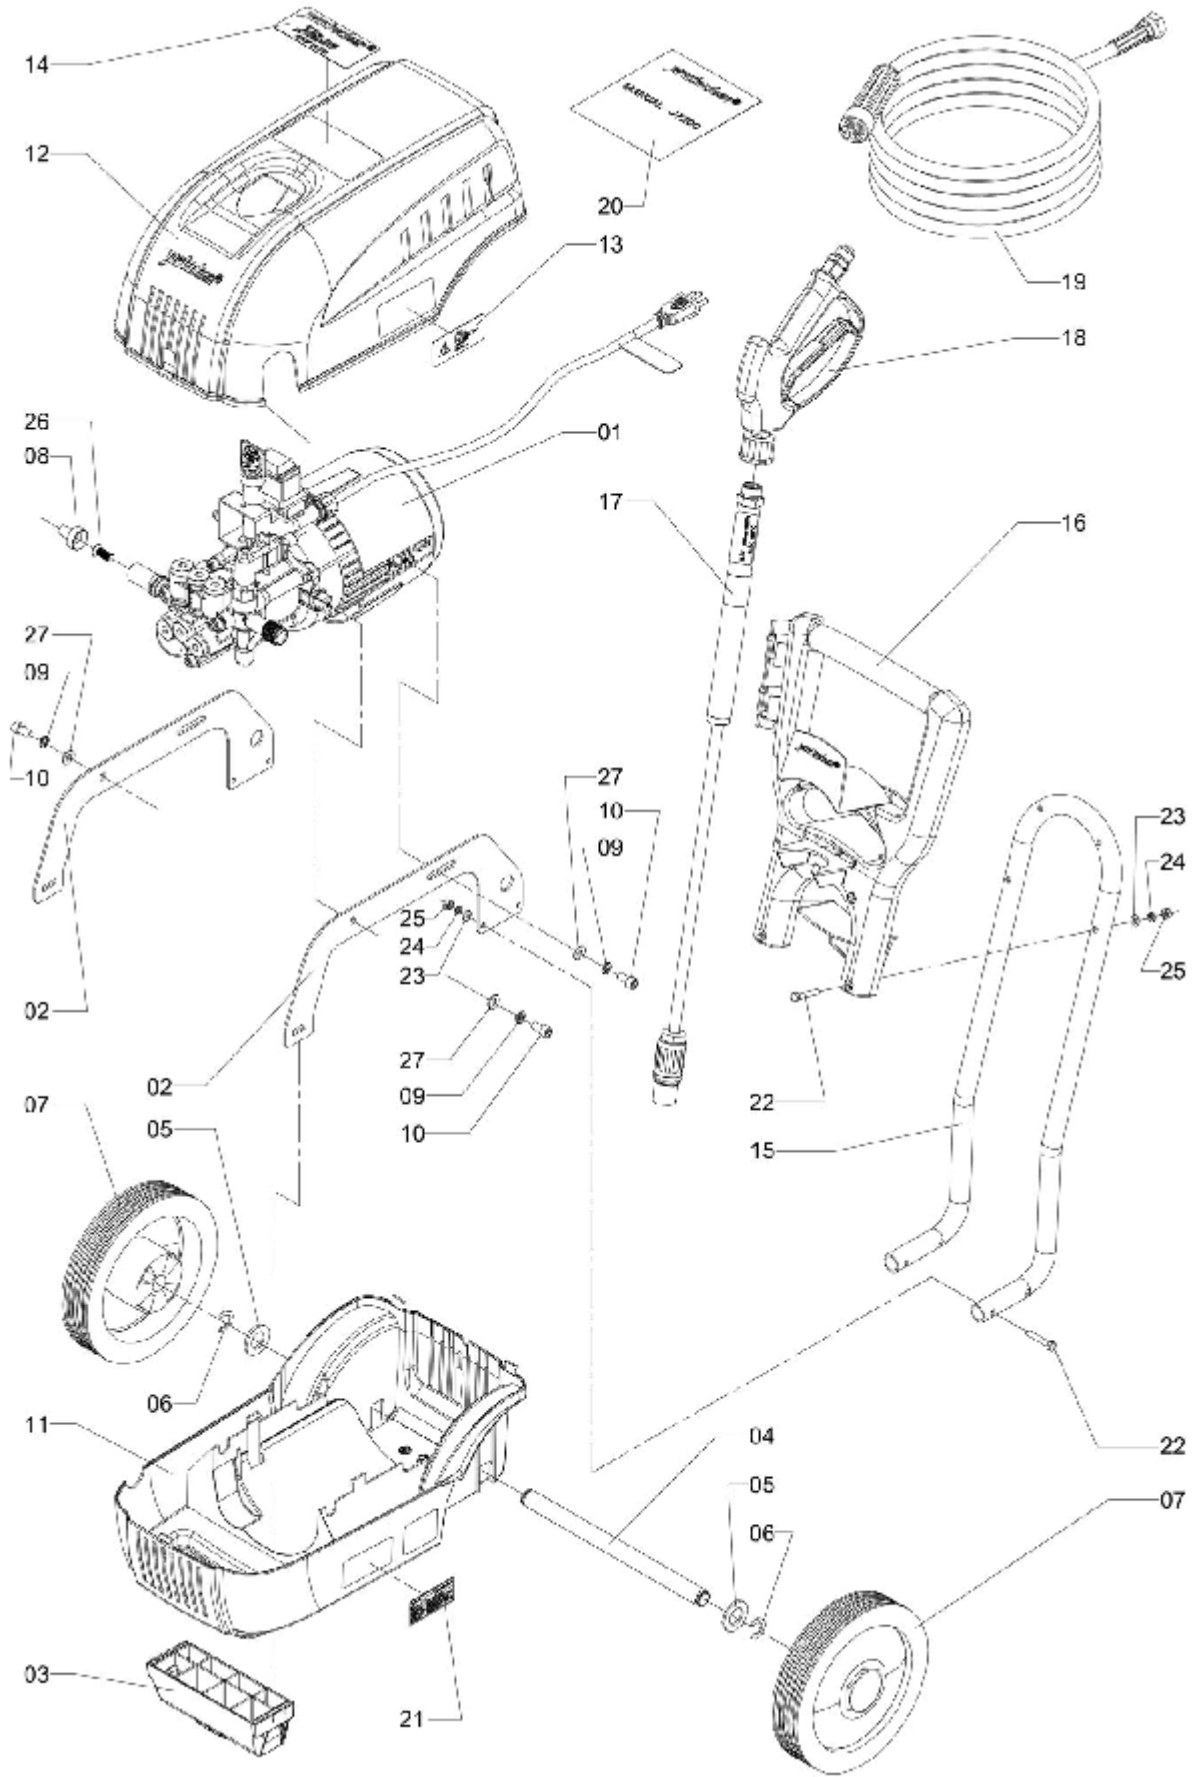

LAVADORA J7200 127V 60HZ

ELP-434

LAVADORA J7200 127V 60HZ

Continuação

Ref.	CÓDIGO	DESCRIÇÃO	QTD.	Ref.	CÓDIGO	DESCRIÇÃO	QTD.
00	1201117	Lavadora J7200 127V 60Hz	1				
01	1201058	Motobomba 7,5L/min 127V 60Hz	1				
02	1199782	Suporte da motobomba	2				
03	165183	Pé de Apoio 2	1				
04	1199783	Eixo da roda J7200	1				
05	818153	Arruela lisa 210 x 370 x 30	2				
06	127290	Trava	2				
07	572487	Roda completa	2				
08	244111	Bico de conexão para mangueira 1/2" x 1/2"	1				
09	519736	Arruela de pressão Ø8	4				
10	491985	Parafuso com sextavado interno M8 x 1,25 x 16	4				
11	1199769	Carenagem inferior J7200	1				
12	1199777	Carenagem J7200 superior completa	1				
13	066936	Adesivo (alerta)	1				
14	1199776	Adesivo J7200	1				
15	1199779	Haste do cabo J7200	1				
16	1199771	Cabo J7200	1				
17	1200501	Lança regulável nº3	1				
18	846352	Gatilho completo RL-25	1				
19	256065	Mangueira Completa 1/4" X 6300	1				
20	1199666	Manual de instruções J7200	1				
21	1201061	Etiqueta de identificação J7200 127V	1				
22	234765	Parafuso sextavado M6 x 35 x 1.00 - CL.88	8				
23	358267	Arruela lisa Ø6,4 x Ø12,5 x 1,6 aço	8				
24	521666	Arruela de pressão Ø6 aço	8				
25	810689	Porca sextavada M6 x 1 CL8	8				
26	592139	Filtro do Bico M40	1				
27	013433	Arruela lisa Ø8,4 x Ø16 x 1,6 Aço	4