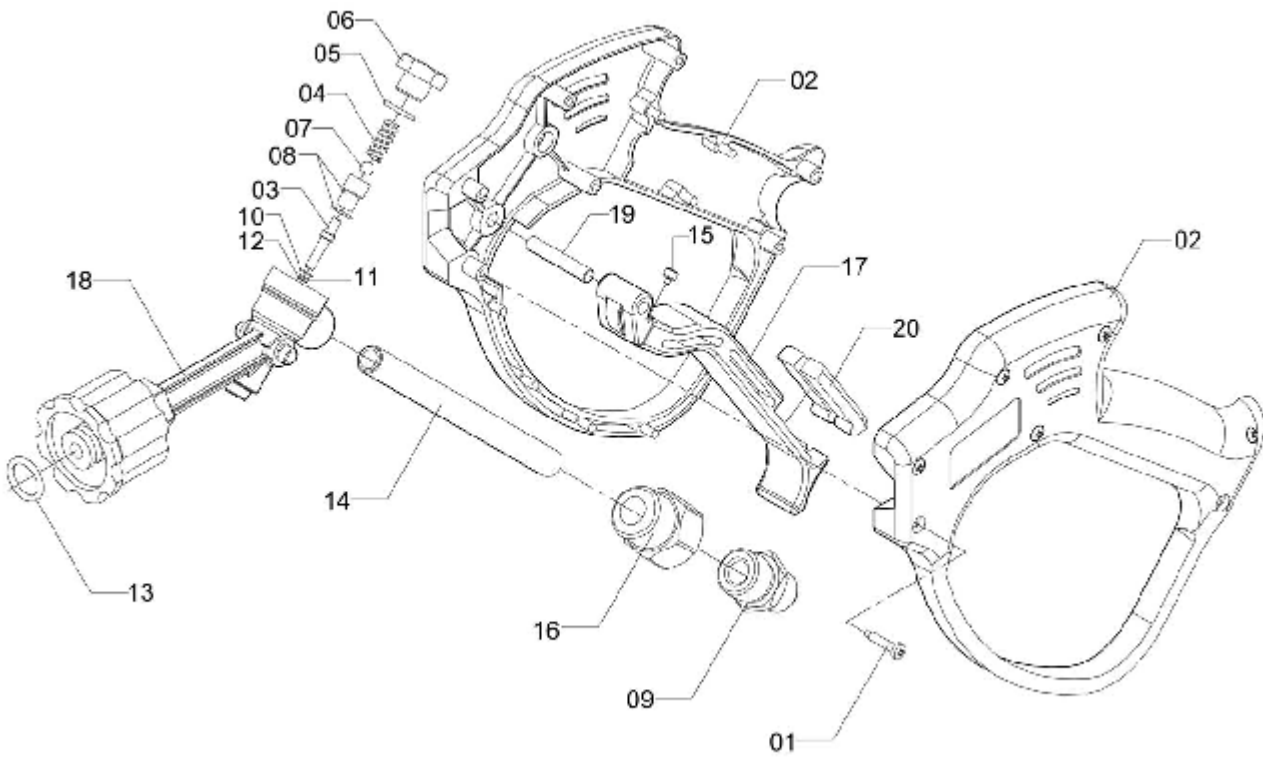

GATILHO COMPLETO RL-25

ELP-385

Ref.	CÓDIGO	DESCRIÇÃO	QTD.	Ref.	CÓDIGO	DESCRIÇÃO	QTD.
00	846352	Gatilho completo RL-25	1				
01	825497	Parafuso c/ fenda 3,5 x 16	7				
02	750828	Gatilho "MV 920" (01 a 19)	1				
03	787663	Pino 4mm	1				
04	787523	Mola	1				
05	901405	Anel de vedação OR1-014	1				
06	787572	Tampão M14	1				
07	787614	Esfera Ø 5/16"	1				
08	787648	Sede 6mm com anel	1				
09	653774	Conector Ø 9/16" UNF x Ø 3/8" BSP	1				
10	787671	Arruela lisa 3 x 7	1				
11	787689	Anel de Vedação ORI - 104	1				
12	787697	Anel Anti-extrusão 3,2 x 7,5 mm	1				
13	231845	Anel de vedação OR1-110	1				
14	787788	Tubo 136mm	1				
15	787721	Placa 8 x 7,1	1				
16	787796	Conector Ø 3/8" BSP F	1				
17	787754	Alavanca	1				
18	787705	Corpo do Gatilho	1				
19	787762	Pino 5mm	1				
20	787770	Trava	1