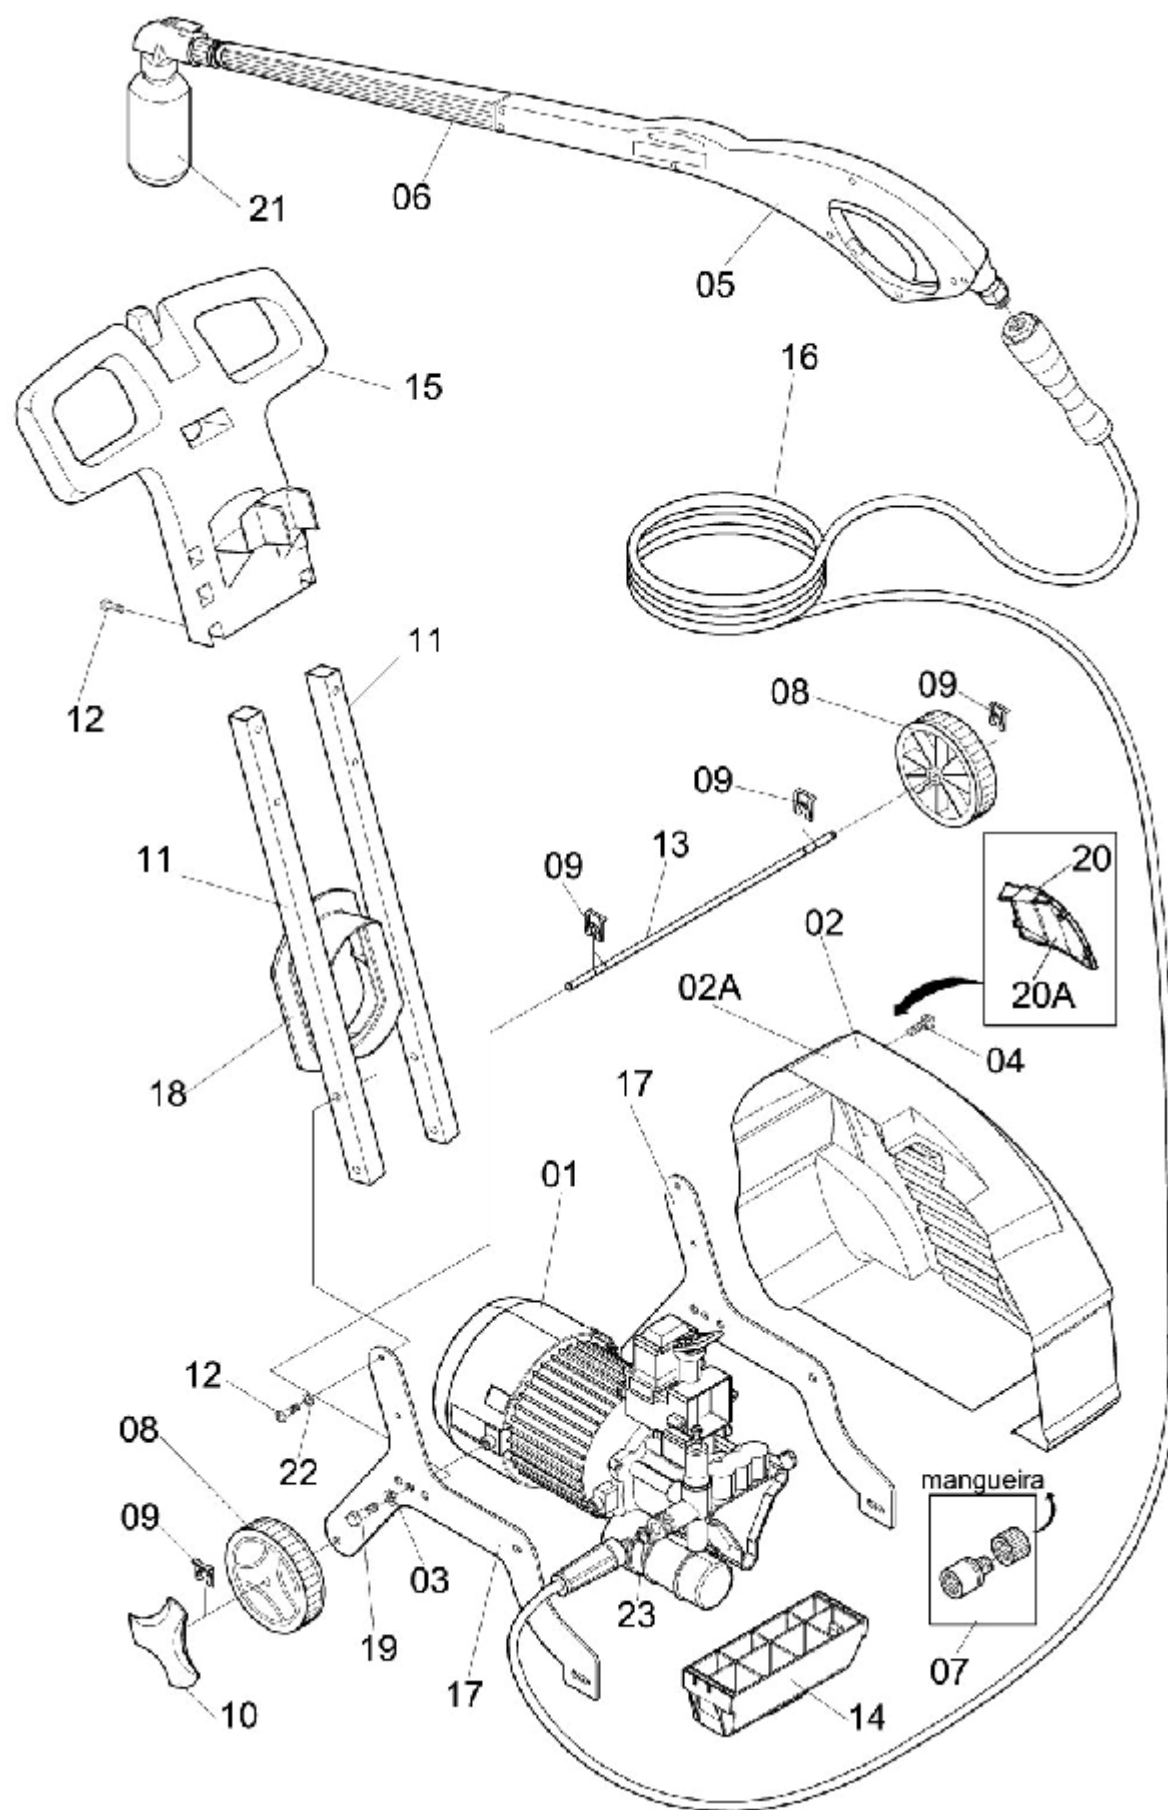

LAVAJATO 7000 110V/1450PSI - SEMI PROFISSIONAL

ELP-196

LAVAJATO 7000 110V/1450PSI - SEMI PROFISSIONAL

Continuação

Ref.	CÓDIGO	DENOMINAÇÃO	QT.	Ref.	CÓDIGO	DENOMINAÇÃO	QT.
00	260349	Lavajato 7000 110V/1450PSI - Semi Profissional	1				
01	260331	Motobomba Jacto para 7 L/Min - 110V - SPR	1				
02	186098	Carenagem Esquerda Completa	1				
02A	186064	Carenagem Direita Completa	1				
03	519736	Arruela de pressão M8	4				
04	825497	Parafuso c/ fenda 3,5 x 16	8				
05	179796	Gatilho 1600 PSI - Semi-Profissional	1				
06	261719	Extensão Completa - SPR - 110 V	1				
07	756627	Engate rápido 1/2" (fêmea)	1				
08	858886	Corpo da roda Ø 122	2				
09	878520	Trava para eixo	6				
10	858878	Calota 100	2				
11	166348	Haste 493	2				
12	573428	Paraf. c/ fenda M 5 x 12 x 0,8	8				
13	185009	Eixo 250	1				
14	165183	Pé de Apoio 2	1				
15	858829	Cabo	1				
16	256065	Mangueira Completa 1/4" X 6300	1				
17	166181	Base da Bomba	2				
18	165191	Enrolador de Fio	1				
19	033696	Parafuso sextavado M8 x 12 x 1.25	4				
20	179838	Tampa de Acabamento Esquerda	1				
20A	179820	Tampa de Acabamento Direita	1				
21	750646	Ejetor de detergente	1				
22	520676	Arruela de pressão M5	4				
23	231845	Anel de vedação OR1-110	1				
	252833	Manual de Instruções	1				
	098087	Adesivo "STOP TOTAL"	1				
	251942	Adesivo "Lavajato 7000"	1				
	066936	Adesivo de alerta	1