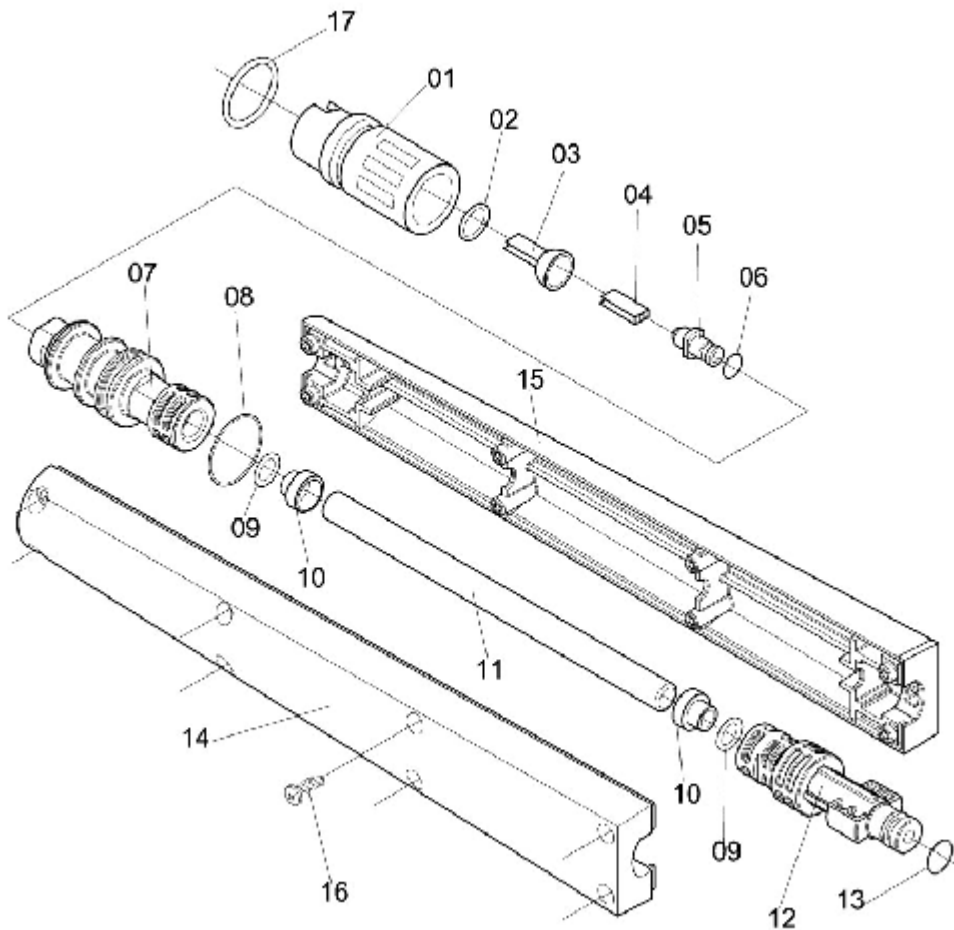

GATILHO 1600 PSI - SEMI-PROFISSIONAL

ELP-120

Ref.	CÓDIGO	DENOMINAÇÃO	QT.	Ref.	CÓDIGO	DENOMINAÇÃO	QT.
00	179796	Gatilho 1600 PSI - Semi-Profissional	1				
01	743609	Cabo esquerdo	1				
02	746214	Cabo direito	1				
03	658468	Trava	1				
04	658435	Alavanca	1				
05	858860	Anel anti-extrusão	2				
06	658690	Mola de compressão	1				
07	747824	Anel de vedação "O-RING"	4				
08	783472	Pistão	1				
09	740696	Guia do pistão	1				
10	660571	Bucha 14	2				
11	740688	Tubo 7,14 x 226	1				
12	740704	Guia da extensão	1				
13	658823	Mola de compressão	1				
14	749895	Arruela lisa 190 x 260 x 15	1				
15	825497	Parafuso c/ fenda 3,5 x 16	8				
16	179812	Condutor curvo completo	1				
	688325	Kit vazamento de água/Gatilho 6800/7000	1				

EJETOR DE DETERGENTE

ELP-27

Ref.	CÓDIGO	DENOMINAÇÃO	QT.	Ref.	CÓDIGO	DENOMINAÇÃO	QT.
00	750646	Ejetor de detergente	1				
01	846337	Corpo do ejetor com pastilha	1				
02	750653	Mangueira 3/8" x 140	1				
03	750661	Corpo do frasco - 0,5 litros	1				

EXTENSÃO COMPLETA - SPR - 110 V

ELP-195

Ref.	CÓDIGO	DENOMINAÇÃO	QT.	Ref.	CÓDIGO	DENOMINAÇÃO	QT.
00	261719	Extensão Completa - SPR - 110 V	1				
01	978957	Capa reguladora	1				
02	008540	Anel de vedação OR1-016	1				
03	658443	Chapa defletora	1				
04	231951	Chapa Reguladora	1				
05	294546	Bico 1mm	1				
06	917344	Anel de vedação OR1-008	1				
07	165936	Alojamento do Bico	1				
08	210146	Anel de vedação OR1-117	1				
09	747824	Anel de vedação "O-RING"	2				
10	660571	Bucha 14	2				
11	183830	Tubo Diam. 7.14 x 252.7	1				
12	165928	Baioneta	1				
13	025429	Anel de vedação OR1-109	1				
14	163709	Protetor Esquerdo da Extensão	1				
15	163691	Protetor Direito da Extensão	1				
16	825497	Parafuso c/ fenda 3,5 x 16	8				
17	335406	Anel de vedação OR1-023	1				
	261982	Adesivo de Identificação "LJ-7000/110V"	2				