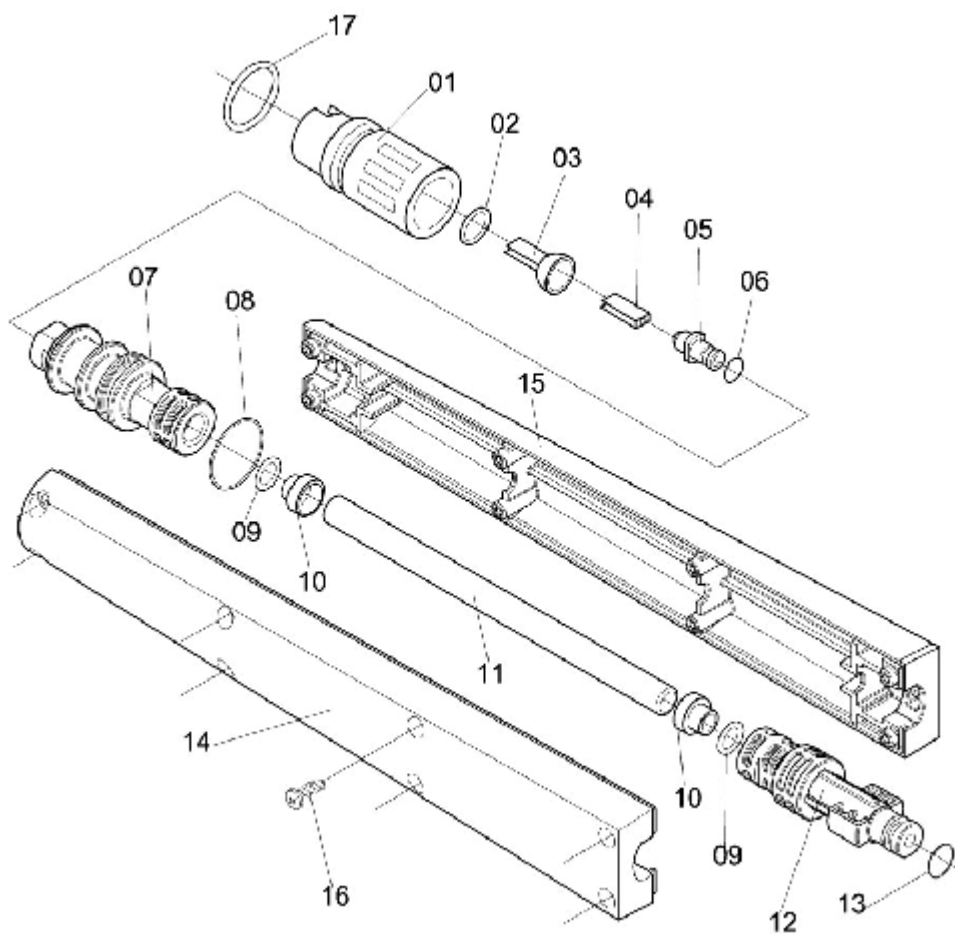

EXTENSÃO COMPLETA-220V

ELP-195

Ref.	CÓDIGO	DENOMINAÇÃO	QT.	Ref.	CÓDIGO	DENOMINAÇÃO	QT.
00	260356	Extensão Completa-220V	1				
01	978957	Capa reguladora	1				
02	008540	Anel de vedação OR1-016	1				
03	658443	Chapa defletora	1				
04	231951	Chapa Reguladora	1				
05	658476	Bico para extensão	1				
06	917344	Anel de vedação OR1-008	1				
07	165936	Alojamento do Bico	1				
08	210146	Anel de vedação OR1-117	1				
09	747824	Anel de vedação "O-RING"	2				
10	660571	Bucha 14	2				
11	183830	Tubo Diam. 7.14 x 252.7	1				
12	165928	Baioneta	1				
13	025429	Anel de vedação OR1-109	1				
14	163709	Protetor Esquerdo da Extensão	1				
15	163691	Protetor Direito da Extensão	1				
16	825497	Parafuso c/ fenda 3,5 x 16	8				
17	335406	Anel de vedação OR1-023	1				
	261990	Adesivo de Identificação "LJ-7000/220V"	2				

EJETOR DE DETERGENTE

ELP-27

Ref.	CÓDIGO	DENOMINAÇÃO	QT.	Ref.	CÓDIGO	DENOMINAÇÃO	QT.
00	750646	Ejetor de detergente	1				
01	846337	Corpo do ejetor com pastilha	1				
02	750653	Mangueira 3/8" x 140	1				
03	750661	Corpo do frasco - 0,5 litros	1				

EJETOR DE DETERGENTE

ELP-38

Ref.	CÓDIGO	DENOMINAÇÃO	QT.	Ref.	CÓDIGO	DENOMINAÇÃO	QT.
00	866731	Ejetor de detergente	1				
01	868851	Corpo do ejetor com pastilha	1				
02	750653	Mangueira 3/8" x 140	1				
03	750661	Corpo do frasco - 0,5 litros	1				
04	866723	Adesivo de identificação	1				