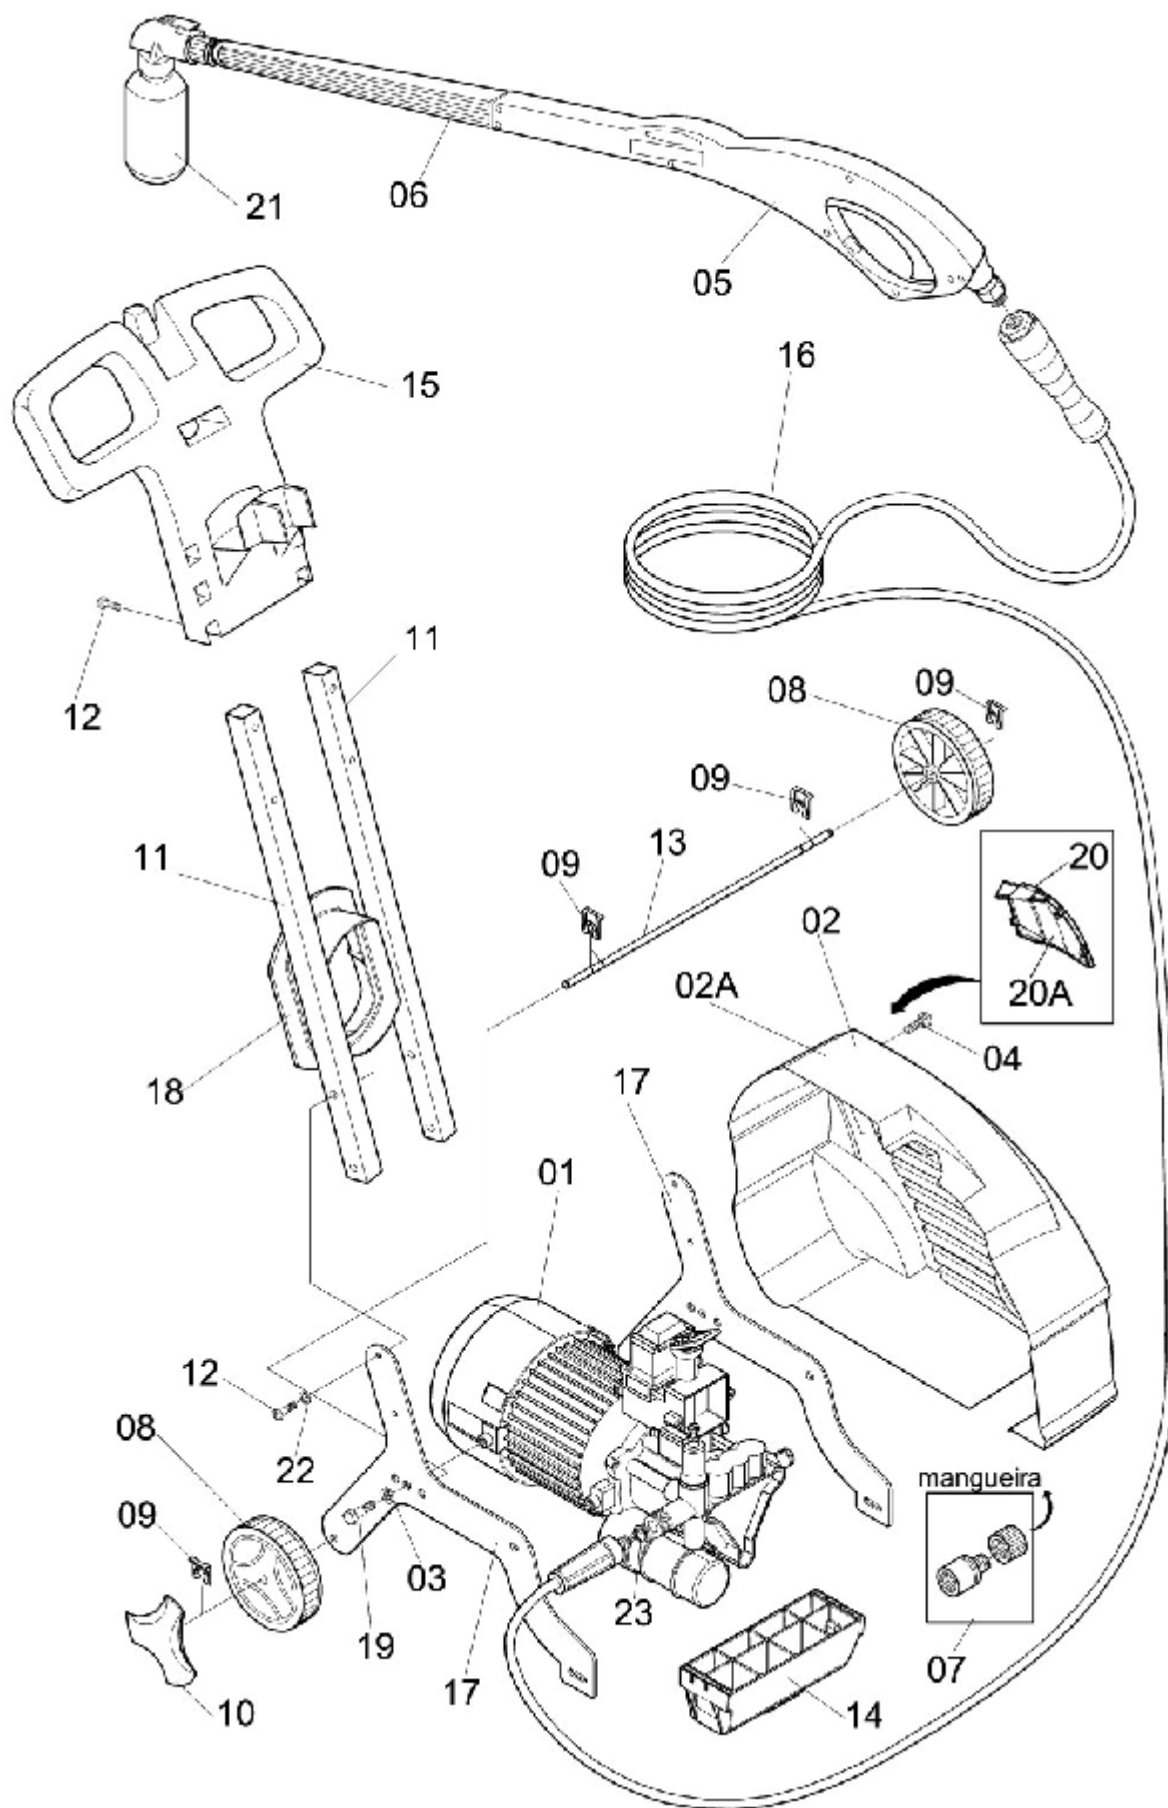

LAVAJATO 7000 220V - SEMI PROFISSIONAL

ELP-196

LAVAJATO 7000 220V - SEMI PROFISSIONAL

Continuação

Ref.	CÓDIGO	DENOMINAÇÃO	QT.	Ref.	CÓDIGO	DENOMINAÇÃO	QT.
00	186106	Lavajato 7000 220V - Semi Profissional	1				
01	183947	Moto bomba p/ 7l/min - 220 V	1				
02	186098	Carenagem Esquerda Completa	1				
02A	186064	Carenagem Direita Completa	1				
03	519736	Arruela de pressão M8	4				
04	825497	Parafuso c/ fenda 3,5 x 16	8				
05	179796	Gatilho 1600 PSI - Semi-Profissional	1				
06	260356	Extensão Completa-220V	1				
07	756627	Engate rápido 1/2" (fêmea)	1				
08	858886	Corpo da roda Ø 122	2				
09	878520	Trava para eixo	6				
10	858878	Calota 100	2				
11	166348	Haste 493	2				
12	573428	Paraf. c/ fenda M 5 x 12 x 0,8	8				
13	185009	Eixo 250	1				
14	165183	Pé de Apoio 2	1				
15	858829	Cabo	1				
16	256065	Mangueira Completa 1/4" X 6300	1				
17	166181	Base da Bomba	2				
18	165191	Enrolador de Fio	1				
19	033696	Parafuso sextavado M8 x 12 x 1.25	4				
20	179838	Tampa de Acabamento Esquerda	1				
20A	179820	Tampa de Acabamento Direita	1				
21	866731	Ejetor de detergente	1				
22	520676	Arruela de pressão M5	4				
23	231845	Anel de vedação OR1-110	1				
	066936	Adesivo de alerta	1				
	098087	Adesivo "STOP TOTAL"	1				
	251942	Adesivo "Lavajato 7000"	1				
	252833	Manual de Instruções	1