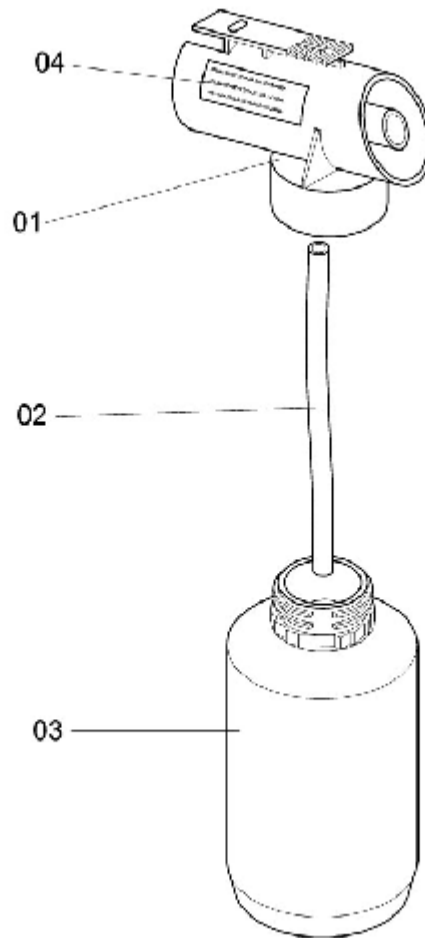

EJETOR DE DETERGENTE

ELP-27

Ref.	CÓDIGO	DENOMINAÇÃO	QT.	Ref.	CÓDIGO	DENOMINAÇÃO	QT.
00	750646	Ejetor de detergente	1				
01	846337	Corpo do ejetor com pastilha	1				
02	750653	Mangueira 3/8" x 140	1				
03	750661	Corpo do frasco - 0,5 litros	1				

EXTENSÃO COMPLETA - SPR - 110 V

ELP-195

Ref.	CÓDIGO	DENOMINAÇÃO	QT.	Ref.	CÓDIGO	DENOMINAÇÃO	QT.
00	261719	Extensão Completa - SPR - 110 V	1				
01	978957	Capa reguladora	1				
02	008540	Anel de vedação OR1-016	1				
03	658443	Chapa defletora	1				
04	231951	Chapa Reguladora	1				
05	294546	Bico 1mm	1				
06	917344	Anel de vedação OR1-008	1				
07	165936	Alojamento do Bico	1				
08	210146	Anel de vedação OR1-117	1				
09	747824	Anel de vedação "O-RING"	2				
10	660571	Bucha 14	2				
11	183830	Tubo Diam. 7.14 x 252.7	1				
12	165928	Baioneta	1				
13	025429	Anel de vedação OR1-109	1				
14	163709	Protetor Esquerdo da Extensão	1				
15	163691	Protetor Direito da Extensão	1				
16	825497	Parafuso c/ fenda 3,5 x 16	8				
17	335406	Anel de vedação OR1-023	1				
	261982	Adesivo de Identificação "LJ-7000/110V"	2				

EJETOR DE DETERGENTE

ELP-38

Ref.	CÓDIGO	DENOMINAÇÃO	QT.	Ref.	CÓDIGO	DENOMINAÇÃO	QT.
00	866731	Ejetor de detergente	1				
01	868851	Corpo do ejetor com pastilha	1				
02	750653	Mangueira 3/8" x 140	1				
03	750661	Corpo do frasco - 0,5 litros	1				
04	866723	Adesivo de identificação	1				