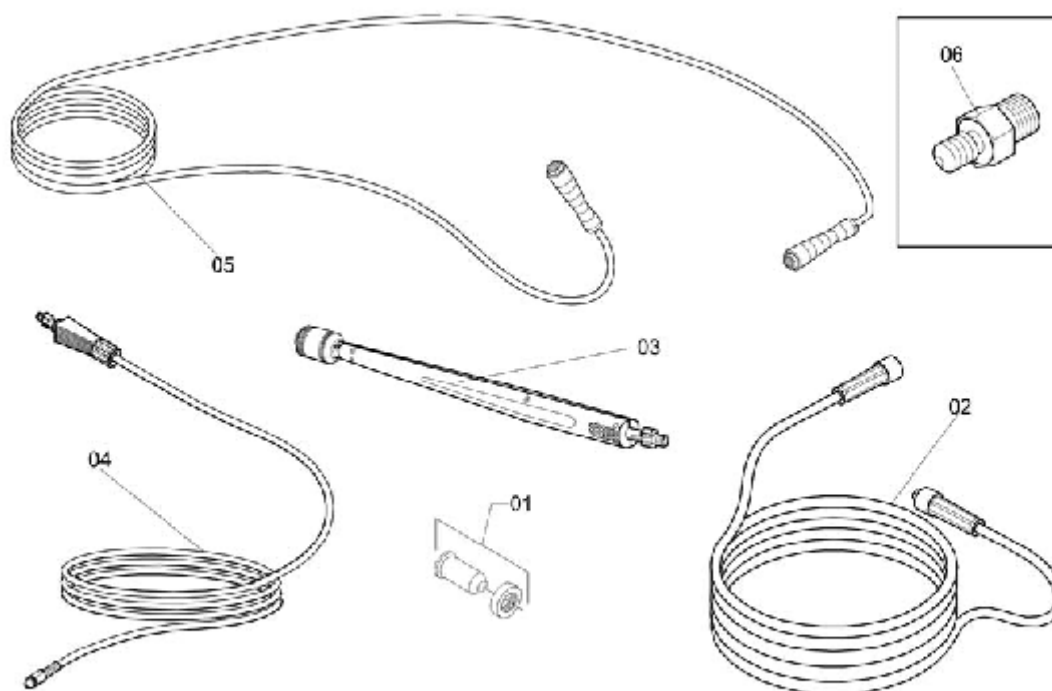

ACESSÓRIOS OPCIONAIS LAVAJATO MOD. 7000

ELP-251

Ref.	CÓDIGO	DENOMINAÇÃO	QT.	Ref.	CÓDIGO	DENOMINAÇÃO	QT.
00	422873	Acessórios opcionais Lavajato Mod. 7000	1				
01	909200	Filtro Domésticos com Vedação	1				
02	150847	Mangueira prolongadora 6300 completa	1				
03	880021	BICO TURBO 6500/6800 (Ø 1,2 mm)	1				
04	065839	Kit desentupidor doméstico	1				
05	549030	Mangueira de média pressão Ø 1/4" x 20000	1				
06	062000	Niple de união 9/16" UNF x M22	1