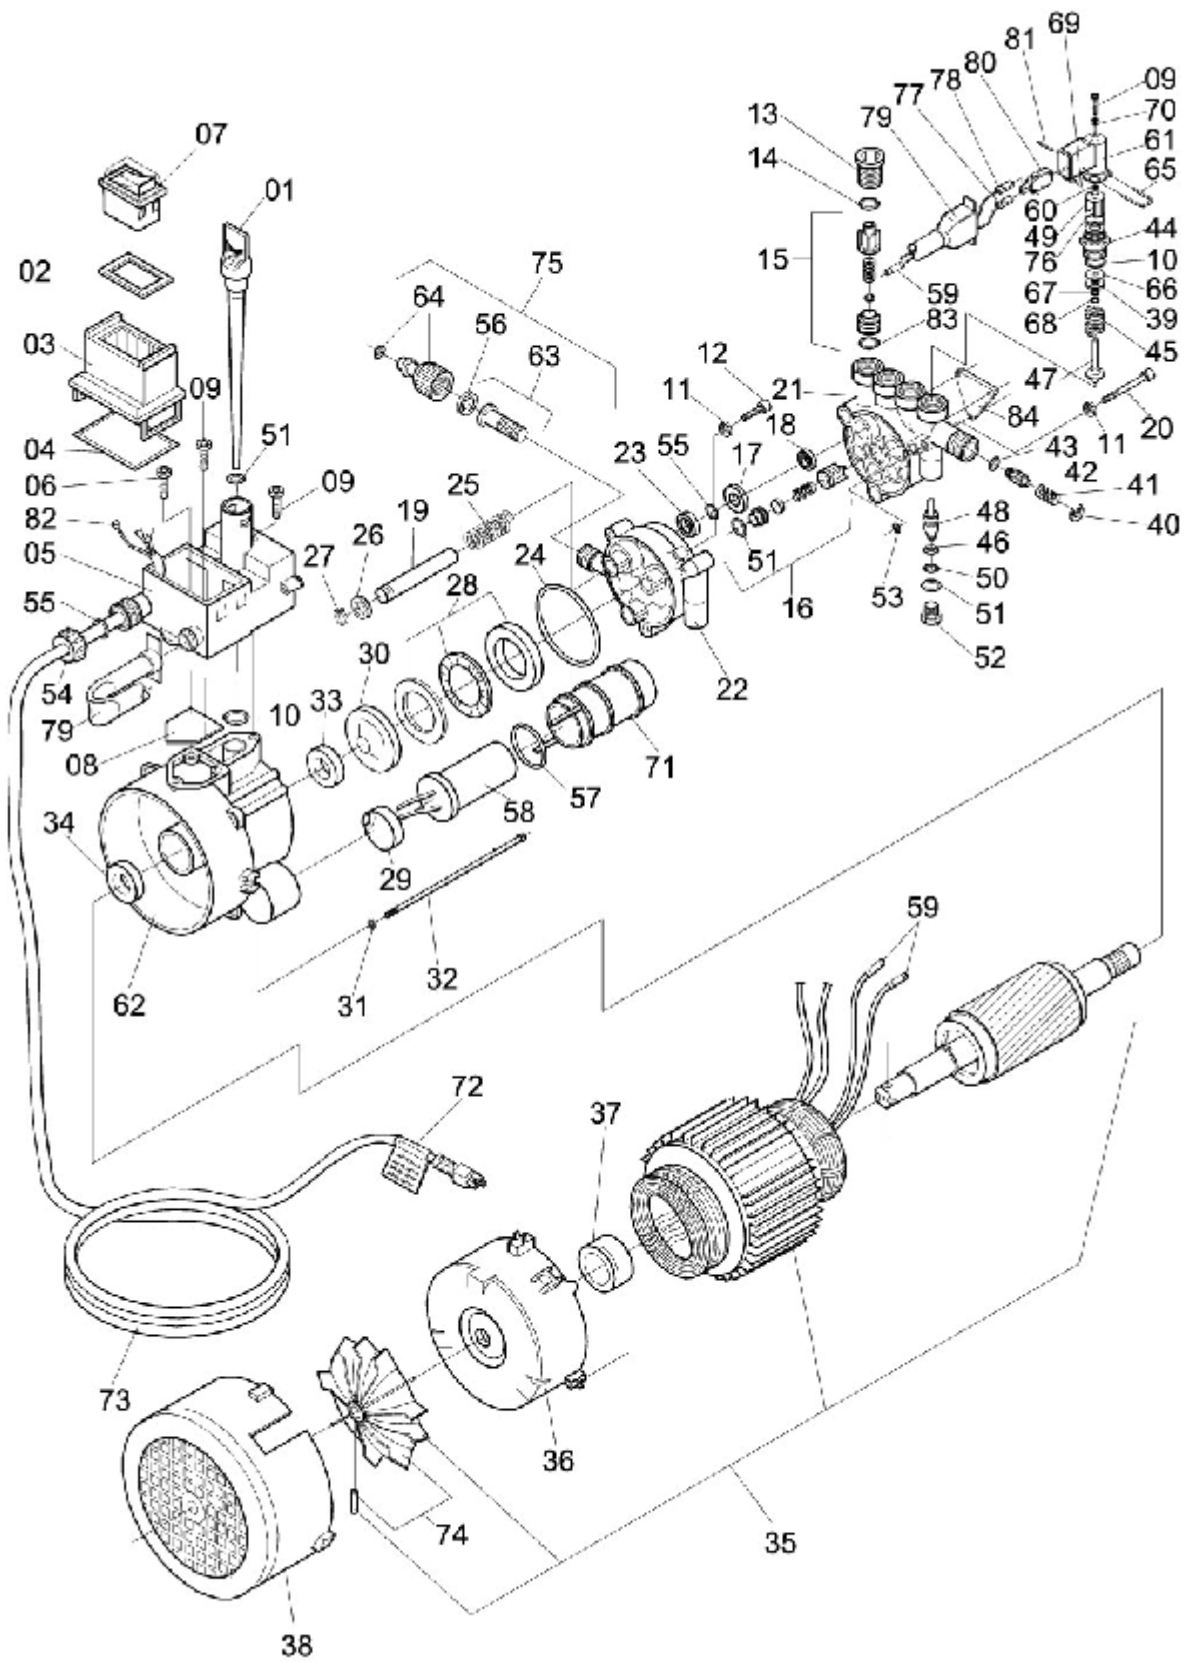

MOTO BOMBA P/ 7L/MIN - 220 V

ELP-185

MOTO BOMBA P/ 7L/MIN - 220 V

Continuação

Ref.	CÓDIGO	DENOMINAÇÃO	QT.	Ref.	CÓDIGO	DENOMINAÇÃO	QT.
00	183947	Moto bomba p/ 7l/min - 220 V	1	70	444109		1
01	737650	Vareta de nível	1	71	858993	Protetor do capacitor	1
02	997650	Vedação da chave elétrica -EMICOL	1	72	066837	Adesivo de alerta 220 V	1
03	061978	Tampa da caixa elétrica "2"	1	73	071332	Cabo elétrico 3000 - 220 V	1
04	737692	Anel de vedação OR1-139	1	74	244194	Hélice 80 + Pino elástico	1
05	858712	Caixa elétrica	1	75	849828	Bico de entrada completo	1
06	573428	Paraf. c/ fenda M 5 x 12 x 0,8	1	76	008540	Anel de vedação OR1-016	1
07	071670	Interruptor Bipolar 16-A	1	77	097915	Cabo elétrico 320	1
08	737718	Anel de vedação OR1-027	1	78	097923	Cabo elétrico 350	1
09	737726	Paraf. c/ fenda M 5 x 20 x 0,8	2	79	839134	Protetor do fio	1
10	832857	Anel de vedação OR1-115	2	80	856153	Microrrutor 25-A - 277 VAC	1
11	519736	Arruela de pressão M8	5	81	856187	Pino de fixação do micro	1
12	244368	Parafuso M8 x 25 x 1,25	2	82	442434	Receptáculo	1
13	658518	Tampa M20	3	83	909234	Anel de vedação OR1-013	3
14	901405	Anel de vedação OR1-014	3	84	469049	Placa de Apoio	1
15	658633	Válvula de retenção 6	3				
16	658641	Válvula de retenção 6	3				
17	658492	Apoio da gaxeta	3				
18	658559	Gaxeta U-12	3				
19	095646	Pistão - Ø 12 x 69 Com Cerâmica.	3				
20	473934	Paraf. Cab. Cil. c/ Sext. Int. M 8 x 80 x 1.25	3				
21	651935	Cabeçote	1				
22	741397	Guia dos pistões	1				
23	737742	Retentor 12 x 20 x 5	3				
24	737759	Anel de vedação OR1-151	1				
25	658823	Mola de compressão	3				
26	658583	Guia da mola	3				
27	348474	Anel de retenção para eixo ø 12	3				
28	752915	Rolamento axial de agulhas	1				
29	858985	Protetor do fio	1				
30	868588	Excêntrico(exc. e ferramenta somente p/ 7000/220V)	1				
31	520676	Arruela de pressão M5	3				
32	746420	Tirante - M 5 x 155	3				
33	184044	Rolamento de Esf. de Contato Angular "NSK-B"	1				
34	071688	Retentor do motor	1				
35	188094	Motor Elétrico - 25 CV Termost. 220V Monof. 60HZ	1				
36	170183	Tampa Traseira	1				
37	244202	Rolamento fixo 6203	1				
38	658799	Capa protetora	1				
39	858977	Calco regulador	2				
40	739375	Trava da mola	1				
41	225474	Mola de compressão	1				
42	658575	Pistão nadador	1				
43	739383	Anel de vedação OR1-106	1				
44	184051	Conector de Saída	1				
45	181735	Mola de Compressão Ø 15 x 32	1				
46	870436	Anel anti-extrusão	1				
47	184069	Piloto c/ Haste.	1				
48	658658	Pistão piloto	1				
49	858704	Guia do micro	1				
50	917344	Anel de vedação OR1-008	1				
51	231845	Anel de vedação OR1-110	4				
52	739409	Tampão 1/4" - 19 BSP	1				
53	940106	Anel de vedação OR1-009	1				
54	559625	Porca M 22 x 2,5	1				
55	566539	Anel de vedação OR1-204	4				
56	744748	Junta de vedação 19	1				
57	211243	Anel de vedação OR1-031	1				
58	746495	Capacitor permanente 40 UF	1				
59	031906	Terminal	3				
60	404947	Arruela lisa 30 x 72 x 12	1				
61	858894	Caixa do micro	1				
62	169912	Corpo	1				
63	745745	Filtro com vedação	1				
64	745752	Bico de entrada com anel	1				
65	856146	Grampo " U "	1				
66	856120	Apoio da mola	1				
67	856237	Anel anti-extrusão	1				
68	749796	Anel de vedação OR2-007	1				
69	996470	Adesivo para fixação do pino	1