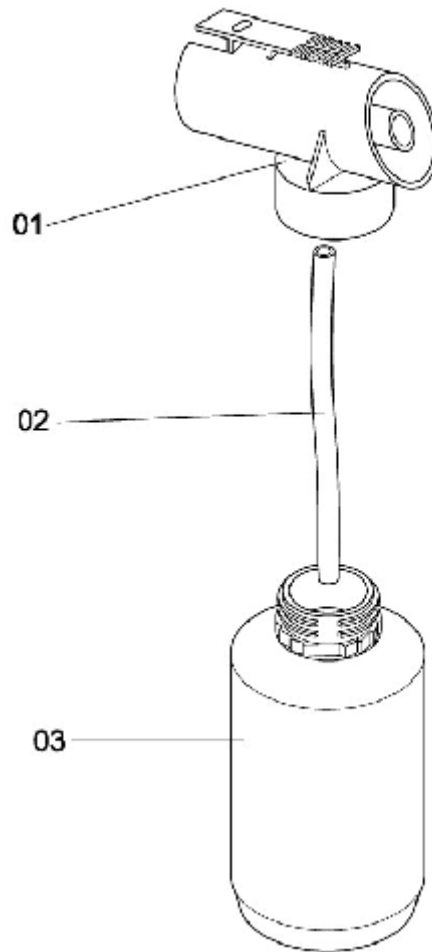

EJETOR DE DETERGENTE

ELP-27

Ref.	CÓDIGO	DENOMINAÇÃO	QT.	Ref.	CÓDIGO	DENOMINAÇÃO	QT.
00	750646	Ejetor de detergente	1				
01	846337	Corpo do ejetor com pastilha	1				
02	750653	Mangueira 3/8" x 140	1				
03	750661	Corpo do frasco - 0,5 litros	1				