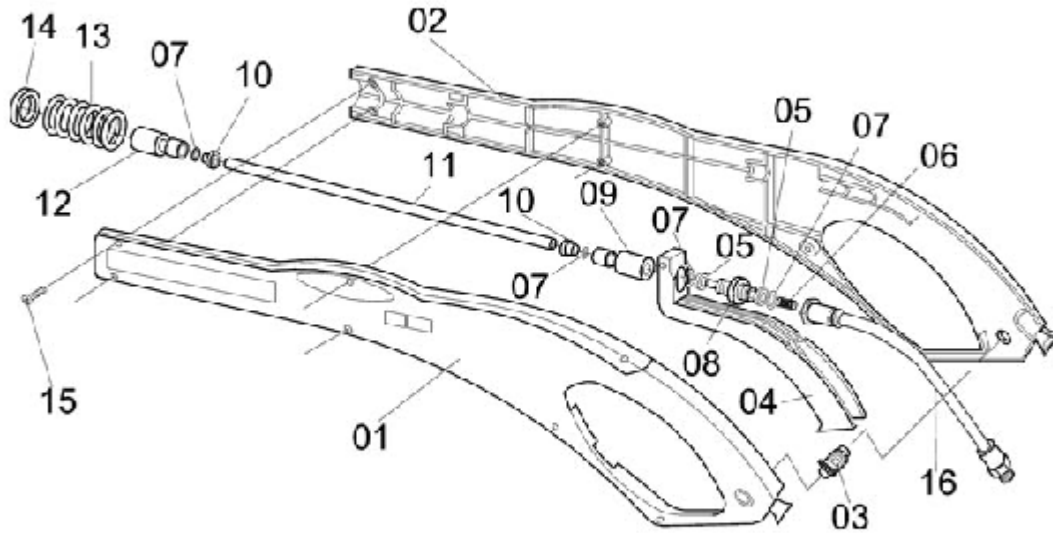

GATILHO 1600 PSI - SEMI-PROFISSIONAL

ELP-120

Ref.	CÓDIGO	DENOMINAÇÃO	QT.	Ref.	CÓDIGO	DENOMINAÇÃO	QT.
00	179796	Gatilho 1600 PSI - Semi-Profissional	1				
01	743609	Cabo esquerdo	1				
02	746214	Cabo direito	1				
03	658468	Trava	1				
04	658435	Alavanca	1				
05	858860	Anel anti-extrusão	2				
06	658690	Mola de compressão	1				
07	747824	Anel de vedação "O-RING"	4				
08	783472	Pistão	1				
09	740696	Guia do pistão	1				
10	660571	Bucha 14	2				
11	740688	Tubo 7,14 x 226	1				
12	740704	Guia da extensão	1				
13	658823	Mola de compressão	1				
14	749895	Arruela lisa 190 x 260 x 15	1				
15	825497	Parafuso c/ fenda 3,5 x 16	8				
16	179812	Condutor curvo completo	1				
	688325	Kit vazamento de água/Gatilho 6800/7000	1