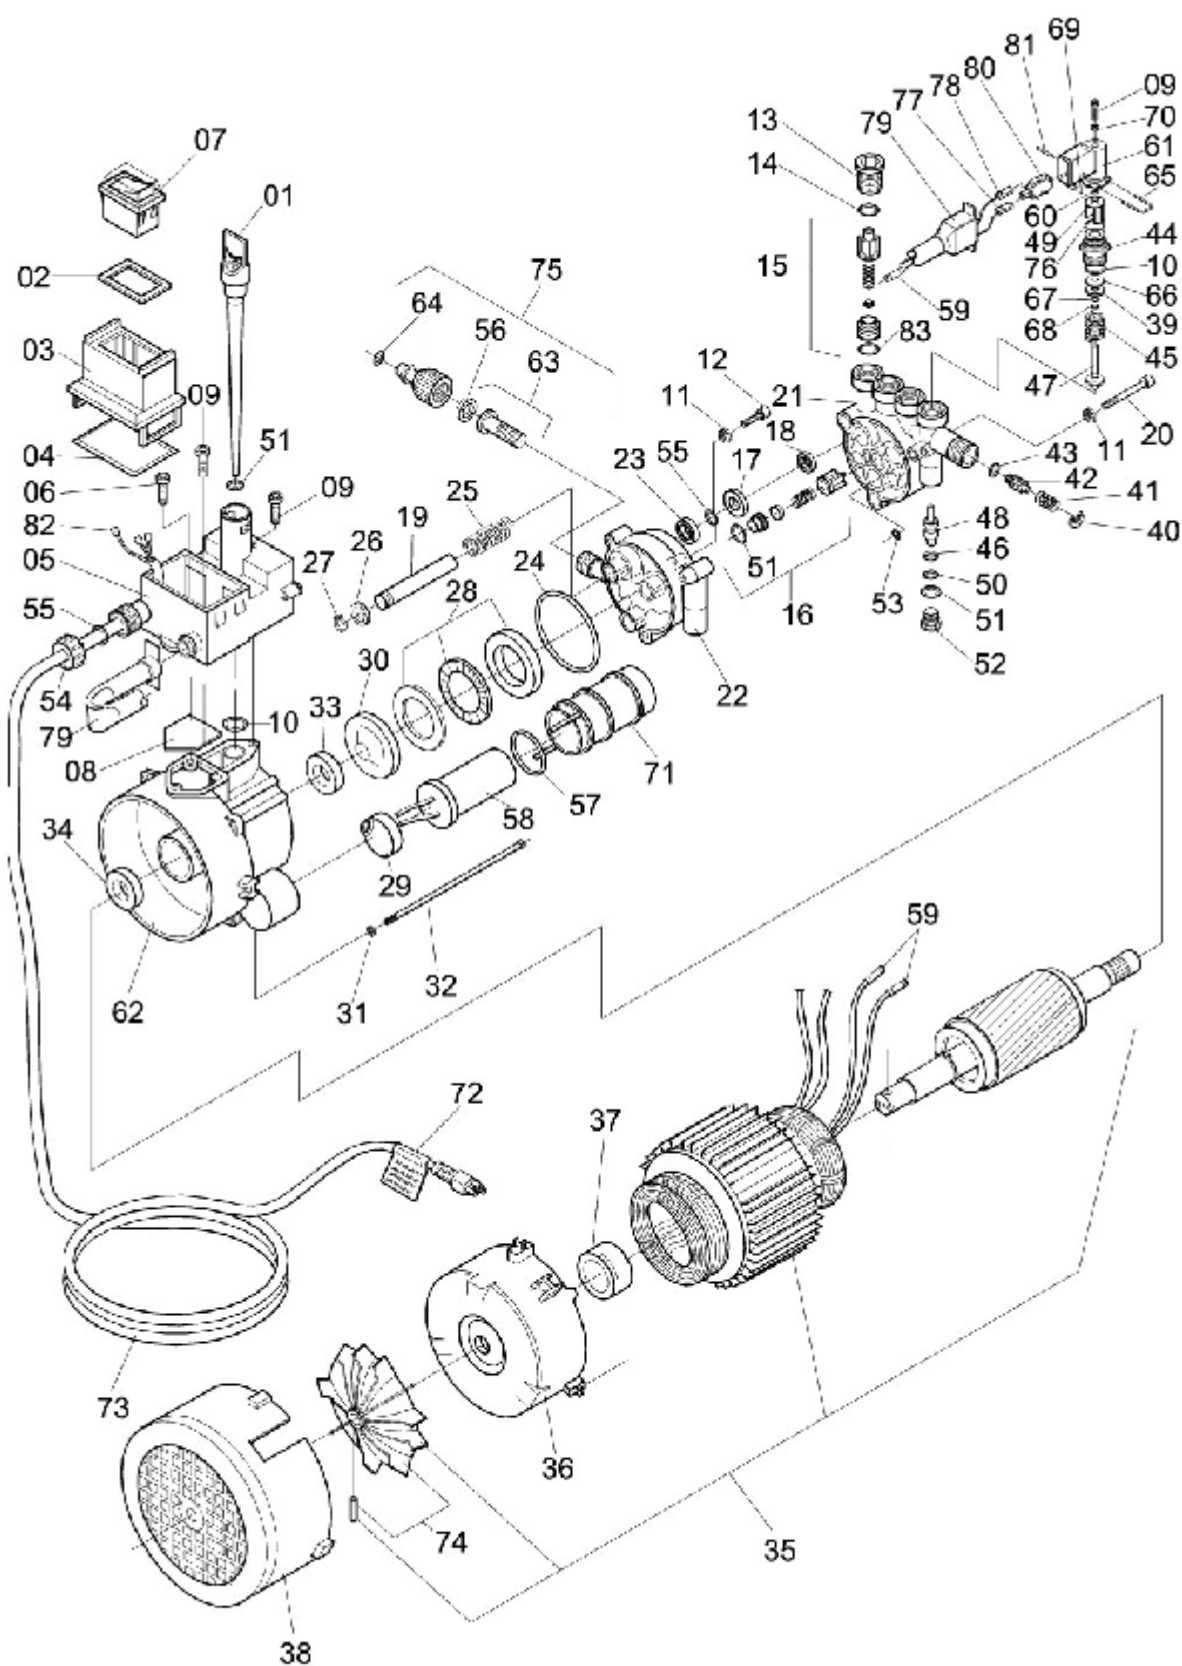

MOTOBOMBA JACTO PARA 7 L/MIN - 110V - SPR

ELP-184

MOTOBOMBA JACTO PARA 7 L/MIN - 110V - SPR

Continuação

Ref.	CÓDIGO	DENOMINAÇÃO	QT.	Ref.	CÓDIGO	DENOMINAÇÃO	QT.
00	260331	Motobomba Jacto para 7 L/Min - 110V - SPR	1	71	858993	Protetor do capacitor	1
01	737650	Vareta de nível	1	72	066829	Adesivo de alerta - 110 V	1
02	997650	Vedação da chave elétrica -EMICOL	1	73	071324	Cabo elétrico 3000 - completo	1
03	061978	Tampa da caixa elétrica "2"	1	74	244194	Hélice 80 + Pino elástico	1
04	737692	Anel de vedação OR1-139	1	75	849828	Bico de entrada completo	1
05	858712	Caixa elétrica	1	76	008540	Anel de vedação OR1-016	1
06	573428	Paraf. c/ fenda M 5 x 12 x 0,8	1	77	097915	Cabo elétrico 320	1
07	071670	Interruptor Bipolar 16-A	1	78	097923	Cabo elétrico 350	1
08	737718	Anel de vedação OR1-027	1	79	839134	Protetor do fio	1
09	737726	Paraf. c/ fenda M 5 x 20 x 0,8	3	80	856153	Microrutor 25-A - 277 VAC	1
10	832857	Anel de vedação OR1-115	2	81	856187	Pino de fixação do micro	1
11	519736	Arruela de pressão M8	5	82	442434	Receptáculo	1
12	244368	Parafuso M8 x 25 x 1,25	2	83	909234	Anel de vedação OR1-013	3
13	658518	Tampa M20	3				
14	901405	Anel de vedação OR1-014	3				
15	658633	Válvula de retenção 6	3				
16	658641	Válvula de retenção 6	3				
17	658492	Apoio da gaxeta	3				
18	658559	Gaxeta U-12	3				
19	095646	Pistão - Ø 12 x 69 Com Cerâmica.	3				
20	737734	Parafuso M8 x 65 x 1,25	3				
21	651935	Cabeçote	1				
22	741397	Guia dos pistões	1				
23	737742	Retentor 12 x 20 x 5	3				
24	737759	Anel de vedação OR1-151	1				
25	658823	Mola de compressão	3				
26	658583	Guia da mola	3				
27	348474	Anel de retenção para eixo ø 12	3				
28	752915	Rolamento axial de agulhas	1				
29	858985	Protetor do fio	1				
30	656165	Excêntrico	1				
31	520676	Arruela de pressão M5	4				
32	244327	Tirante - M 5 x 135	3				
33	739359	Rolamento fixo 6303	1				
34	071688	Retentor do motor	1				
35	066910	Motor elétrico completo - 110V	1				
36	170183	Tampa Traseira	1				
37	244202	Rolamento fixo 6203	1				
38	658799	Capa protetora	1				
39	858977	Calço regulador	2				
40	739375	Trava da mola	1				
41	225474	Mola de compressão	1				
42	658575	Pistão nadador	1				
43	739383	Anel de vedação OR1-106	1				
44	856112	Guia da haste	1				
45	567420	Mola de compressão	1				
46	870436	Anel anti-extrusão	1				
47	856138	Piloto com haste	1				
48	658658	Pistão piloto	1				
49	858704	Guia do micro	1				
50	917344	Anel de vedação OR1-008	1				
51	231845	Anel de vedação OR1-110	5				
52	739409	Tampão 1/4" - 19 BSP	1				
53	940106	Anel de vedação OR1-009	1				
54	559625	Porca M 22 x 2,5	1				
55	566539	Anel de vedação OR1-204	4				
56	744748	Junta de vedação 19	1				
57	211243	Anel de vedação OR1-031	1				
58	246421	Capacitor permanente	1				
59	031906	Terminal	3				
60	404947	Arruela lisa 30 x 72 x 12	1				
61	858894	Caixa do micro	1				
62	169912	Corpo	1				
63	745745	Filtro com vedação	1				
64	745752	Bico de entrada com anel	1				
65	856146	Grampo " U "	1				
66	856120	Apoio da mola	1				
67	856237	Anel anti-extrusão	1				
68	749796	Anel de vedação OR2-007	1				
69	996470	Adesivo para fixação do pino	1				
70	444109	Porca sextavada M5 X 0,8	1