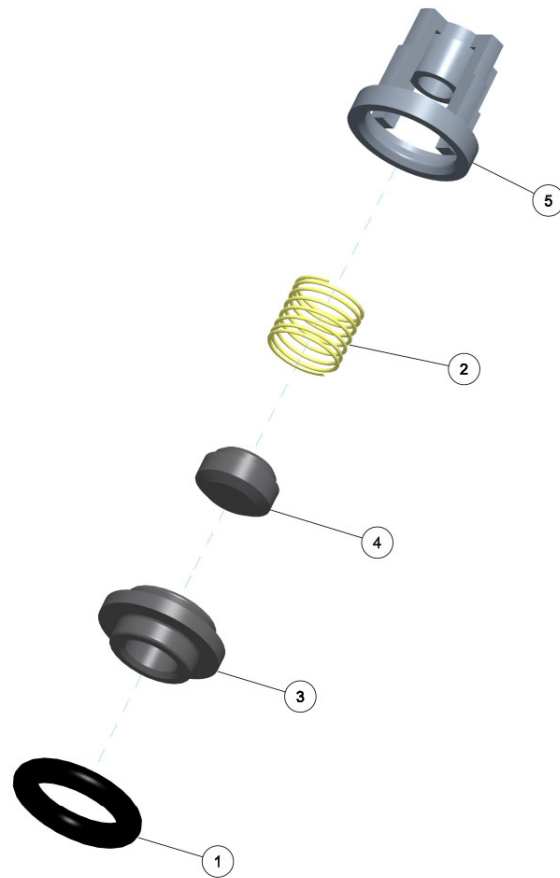

VÁLVULA DE RETENÇÃO O 6 - MODELO "1"

658641-19F

Ref.	CÓDIGO	DESCRIÇÃO	QTD.	Ref.	CÓDIGO	DESCRIÇÃO	QTD.
00	658641	Válvula de retenção O 6 - Modelo "1"	1				
01	231845	Anel O 9,19mm 2,62mm nitrilica 90 Shore A OR1-110	1				
02	658369	Mola de compressão arame red.8,0mm 7,2mm 0,4mm 12N/m 12,8mm inox	1				
03	658526	Sede - Modelo "1"	1				
04	658542	Disco	1				
05	658567	Gaiola	1				

Cópia controlada - Proibida a reprodução e distribuição

MOTOBOMBA 7,5L/MIN 220V 60HZ

183947-19G

MOTOBOMBA 7,5L/MIN 220V 60HZ

Continuação

Ref.	CÓDIGO	DESCRIÇÃO	QTD.	Ref.	CÓDIGO	DESCRIÇÃO	QTD.
00	183947	Motobomba 7,5L/min 220V 60Hz	1				
01	1249759	Cabo elétrico 3X1,5X5500 220V completo mufra	1				
02	1265249	Motor e carter completo 220V 60Hz	1				
03	1265250	Guia dos pistões Ø12 completo	1				
04	1265251	Cabeçote completo 1600PSI STOP TOTAL	1				
05	244368	Parafuso M8 x 25 x 1,25	2				
06	473934	Parafuso cabeça cilin. sext. int. M 8 x 1,25 x 80	3				
07	519736	Arruela de pressão Ø8	5				
08	745745	Filtro com vedação	1				
09	745752	Bico de entrada com anel	1				
11	909416	Protetor do fio	1				
12	511774	Cabo elétrico Stop Total 2 x 1,5mm2 x 490mm	1				

Cópia controlada - Proibida a reprodução e distribuição

GATILHO RL 20 COMPLETO

ELP-624

Ref.	CÓDIGO	DESCRIÇÃO	QTD.	Ref.	CÓDIGO	DESCRIÇÃO	QTD.
00	1247254	Gatilho RL 20 completo	1				
01	1247242	Conexão 1/4" NPT latão	1				
02	231852	Manopla M22	1				
03	653774	Conector Ø 9/16" UNF x Ø 3/8" BSP	1				
04	887405	Anel de vedação Ø9,2 SEC W 2,16 Borracha	1				
05	1163121	Pistola RL-20 ref PA italia	1				
06	1211082	Etiqueta adesiva 22MPa	1				