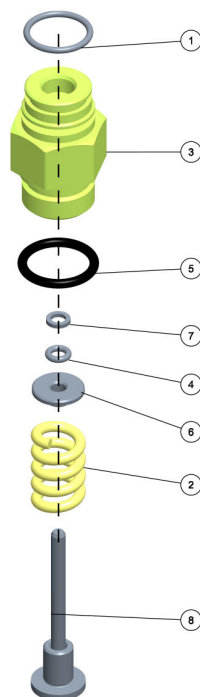

REGULADOR PRESSÃO 1600 PSI

1256245-19F

Ref.	CÓDIGO	DESCRIÇÃO	QTD.	Ref.	CÓDIGO	DESCRIÇÃO	QTD.
00	1256245	REGULADOR PRESSÃO 1600 PSI	1				
01	008540	Anel de vedação OR1-016	1				
02	181735	Mola de Compressão Ø 15 x 32	1				
03	688754	Conector guia	1				
04	749796	Anel de vedação OR2-007	1				
05	832857	Anel de vedação OR1-115	1				
06	856120	Apoio da mola	1				
07	856237	Anel anti-extrusão	1				
08	184069	Piloto c/ Haste.	1				

Cópia controlada - Proibida a reprodução e distribuição