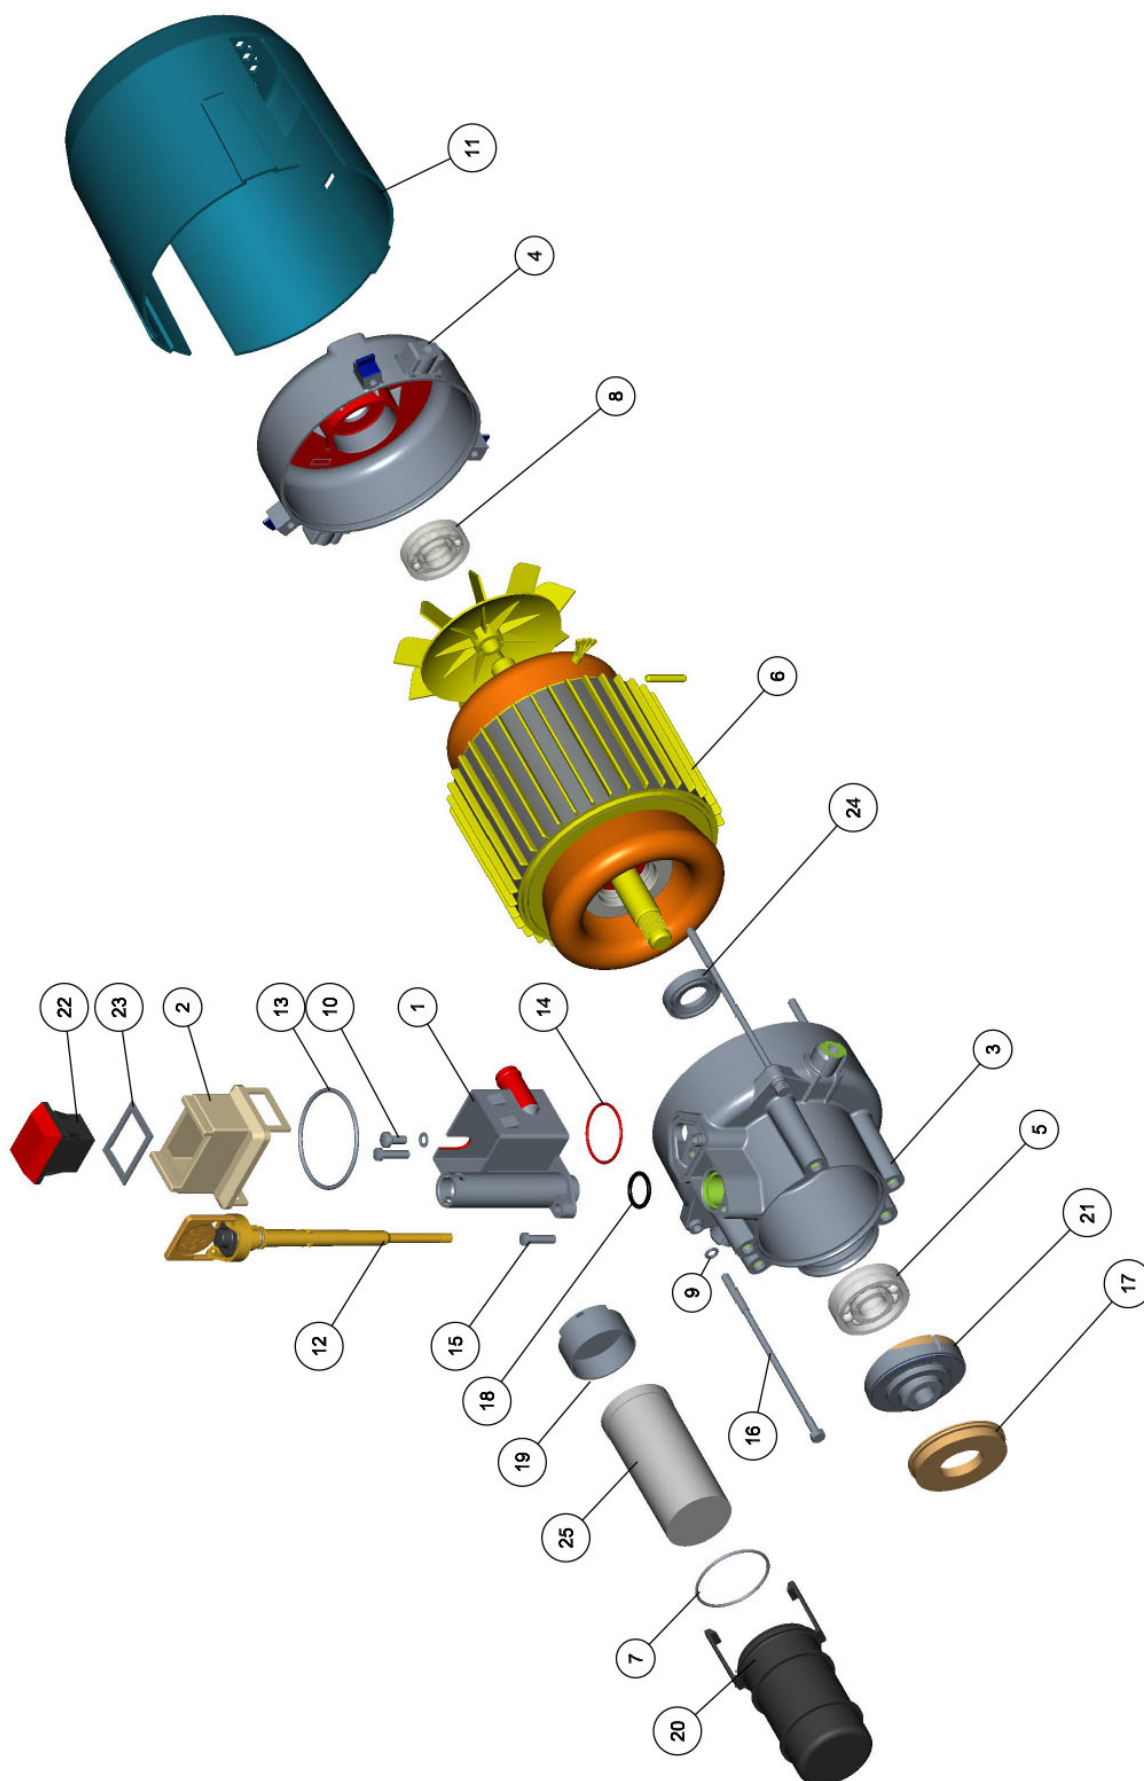

MOTOR E CARTER COMPLETO 220V 60HZ

1265249-19G

MOTOR E CARTER COMPLETO 220V 60HZ

Continuação

Ref.	CÓDIGO	DESCRIÇÃO	QTD.	Ref.	CÓDIGO	DESCRIÇÃO	QTD.
00	1265249	Motor e carter completo 220V 60Hz	1				
01	1249749	Caixa elétrica by pass mufla	1				
02	061978	Tampa da caixa elétrica "2"	1				
03	169912	Corpo	1				
04	170183	Tampa Traseira	1				
05	184044	Rolamento de Esf. de Contato Angular "NSK-B"	1				
06	188094	Motor Elétrico 220V/60Hz 2,5CV	1				
07	211243	Anel O 44,17mm 1,78mm nitrilica 70 Shore A OR1-31	1				
08	244202	Rolamento de esfera fixo 1 car.17,0mm 40,0mm 12,0mm 6203 2Z C3	1				
09	520676	Arruela de pressão Ø5,1x9,2x1,2 aço	4				
10	573428	Parafuso cabeça panela philips M5	1				
11	595173	Capa Protetora 2	1				
12	737650	Vareta de nível	1				
13	737692	Anel O 55,25mm 2,62mm nitrilica 70 Shore A OR1-139	1				
14	737718	Anel O Ø33,05mm x1,78mm nitrilica 70 Shore A OR1-27	1				
15	737726	Parafuso cabeça panela PH M 5 x 0,8 x 20	2				
16	746420	Tirante M5x155	3				
17	752915	Rolamento axial - ref."INA" 5110580	1				
18	832857	Anel de vedação O Ø17,12mm x 2,62mm nitrilica 70 Shore A OR1-115	1				
19	858985	Protetor do fio	1				
20	858993	Protetor do capacitor	1				
21	868588	Excêntrico nº50	1				
22	887496	Interruptor de tecla bipolar com capa	1				
23	997650	Vedação da chave elétrica -EMICOL	1				
24	1155957	Retentor bau ø17 x ø35 x 7	1				
25	1205501	Capacitor CMLW40µF 400V 50/60Hz 3000h TS	1				

Cópia controlada - Proibida a reprodução e distribuição