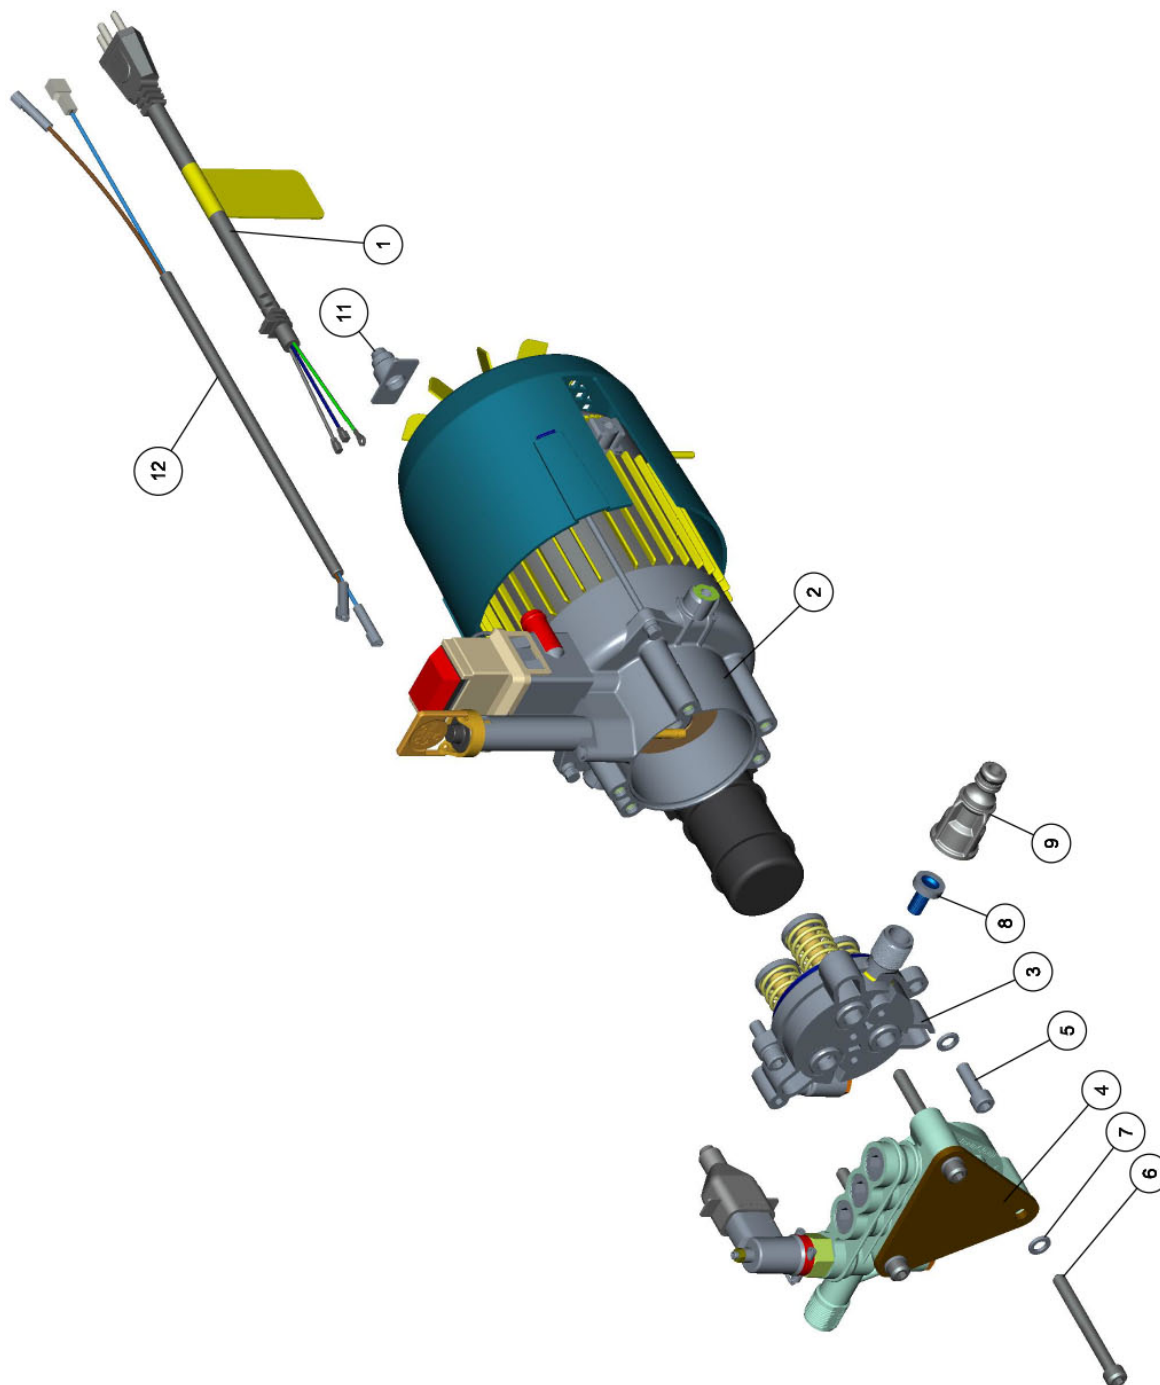

VÁLVULA DE RETENÇÃO O 6 - MODELO "1"

658641-19F

Ref.	CÓDIGO	DESCRIÇÃO	QTD.	Ref.	CÓDIGO	DESCRIÇÃO	QTD.
00	658641	Válvula de retenção O 6 - Modelo "1"	1				
01	231845	Anel O 9,19mm 2,62mm nitrilica 90 Shore A OR1-110	1				
02	658369	Mola de compressão arame red.8,0mm 7,2mm 0,4mm 12N/m 12,8mm inox	1				
03	658526	Sede - Modelo "1"	1				
04	658542	Disco	1				
05	658567	Gaiola	1				

Cópia controlada - Proibida a reprodução e distribuição

MOTOBOMBA 7,5L/MIN 220V 60HZ

183947-19G

MOTOBOMBA 7,5L/MIN 220V 60HZ

Continuação

Ref.	CÓDIGO	DESCRIÇÃO	QTD.	Ref.	CÓDIGO	DESCRIÇÃO	QTD.
00	183947	Motobomba 7,5L/min 220V 60Hz	1				
01	1249759	Cabo elétrico 3X1,5X5500 220V completo mufra	1				
02	1265249	Motor e carter completo 220V 60Hz	1				
03	1265250	Guia dos pistões Ø12 completo	1				
04	1265251	Cabeçote completo 1600PSI STOP TOTAL	1				
05	244368	Parafuso M8 x 25 x 1,25	2				
06	473934	Parafuso cabeça cilin. sext. int. M 8 x 1,25 x 80	3				
07	519736	Arruela de pressão Ø8	5				
08	745745	Filtro com vedação	1				
09	745752	Bico de entrada com anel	1				
11	909416	Protetor do fio	1				
12	511774	Cabo elétrico Stop Total 2 x 1,5mm2 x 490mm	1				

Cópia controlada - Proibida a reprodução e distribuição

GATILHO RL 20 COMPLETO

ELP-624

Ref.	CÓDIGO	DESCRIÇÃO	QTD.	Ref.	CÓDIGO	DESCRIÇÃO	QTD.
00	1247254	Gatilho RL 20 completo	1				
01	1247242	Conexão 1/4" NPT latão	1				
02	231852	Manopla M22	1				
03	653774	Conector Ø 9/16" UNF x Ø 3/8" BSP	1				
04	887405	Anel de vedação Ø9,2 SEC W 2,16 Borracha	1				
05	1163121	Pistola RL-20 ref PA italia	1				
06	1211082	Etiqueta adesiva 22MPa	1				