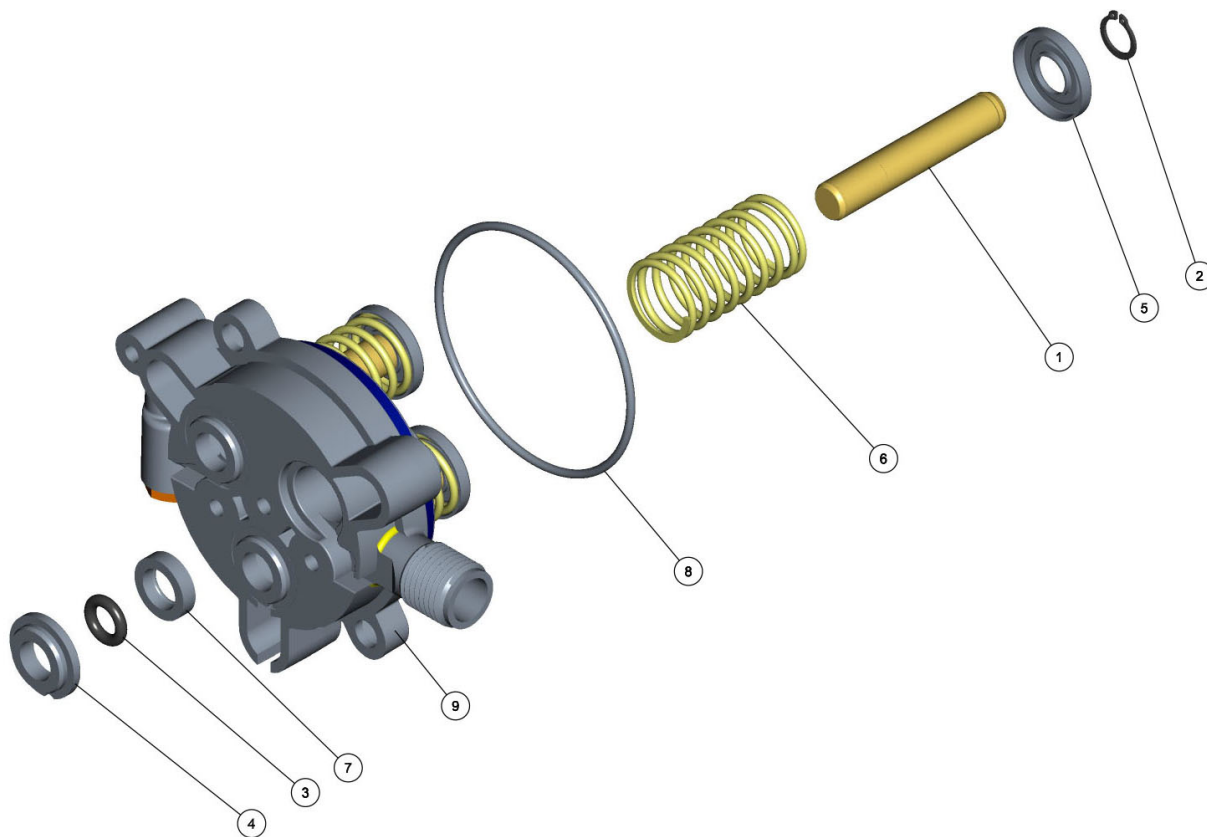

Cópia controlada - Proibida a reprodução e distribuição

GATILHO RL 20 COMPLETO

ELP-624

Ref.	CÓDIGO	DESCRIÇÃO	QTD.	Ref.	CÓDIGO	DESCRIÇÃO	QTD.
00	1247254	Gatilho RL 20 completo	1				
01	1247242	Conexão 1/4" NPT latão	1				
02	231852	Manopla M22	1				
03	653774	Conector Ø 9/16" UNF x Ø 3/8" BSP	1				
04	887405	Anel de vedação Ø9,2 SEC W 2,16 Borracha	1				
05	1163121	Pistola RL-20 ref PA italia	1				
06	1211082	Etiqueta adesiva 22MPa	1				

Cópia controlada - Proibida a reprodução e distribuição

LANÇA REGULÁVEL NR.4

1208574-19G

Ref.	CÓDIGO	DESCRIÇÃO	QTD.	Ref.	CÓDIGO	DESCRIÇÃO	QTD.
00	1208574	Lança regulável NR.4	1				
01	093120	Tubo da lança	1				
02	093146	Conector M22 da lança	1				
03	348615	Tubeira 26 x 252	1				
04	355008	Tampão da tubeira	1				
05	549238	Parafuso M5 x 6 x 0,8	1				
06	665315	Adesivo (lança)	1				
07	1189205	Adesivo identificação pressão e temperatura	1				
08	1208573	Ponteira regulável NR.4	1				

Cópia controlada - Proibida a reprodução e distribuição

GUIA DOS PISTÕES Ø12 COMPLETO

1265250-19G

Ref.	CÓDIGO	DESCRIÇÃO	QTD.	Ref.	CÓDIGO	DESCRIÇÃO	QTD.
00	1265250	Guia dos pistões Ø12 completo	1				
01	095646	Pistão - Ø 12 x 69 Com Cerâmica.	3				
02	348474	Anel retenção para eixo Ø12 aço	3				
03	566539	Anel Ø9,12 x Ø3,53 nitrilica 70 OR1-204	3				
04	658492	Apoio da gaxeta	3				
05	658583	Guia da mola	3				
06	658823	Mola de compressão	3				
07	737742	Retentor - ref.03227 BRG/NB	3				
08	737759	Anel Ø 75,87 2,62 Nitrilica 70 Sh.A OR1-151	1				
09	741397	Guia dos pistões	1				