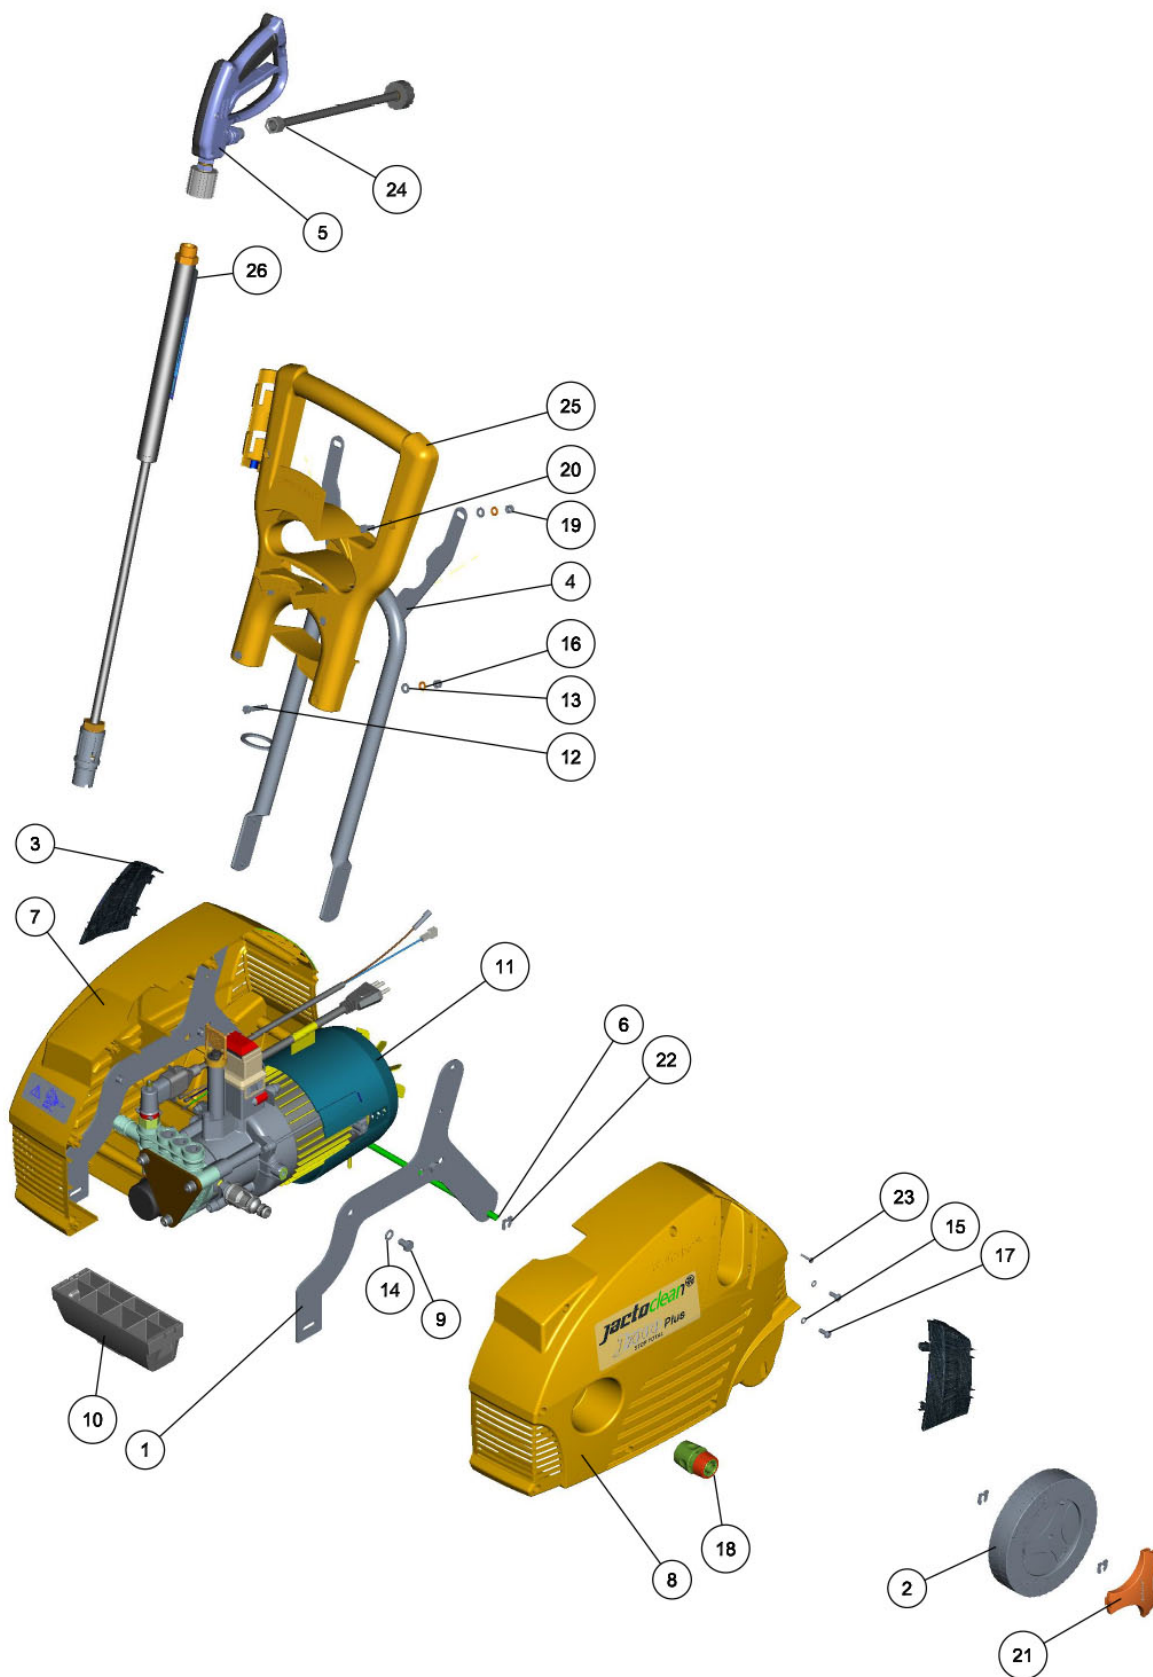

J7000 PLUS (220V / 60HZ)

186106-19G

J7000 PLUS (220V / 60HZ)

Continuação

Ref.	CÓDIGO	DESCRIÇÃO	QTD.	Ref.	CÓDIGO	DESCRIÇÃO	QTD.
00	186106	J7000 PLUS (220V / 60Hz)	1				
01	1247222	Base da bomba J7000 plus	2				
02	1247659	Roda 160x32 [mm] furo 8 [mm] (5/16")	2				
03	1246786	Tampa de acabamento direita esquerda	1				
04	1247197	Suporte p/ cabo completo	1				
05	1247254	Gatilho RL 20 completo	1				
06	1247509	Eixo da roda Ø5/16 x269	1				
07	1250610	Carenagem direita J7000 plus completa	1				
08	1250613	Carenagem esquerda J7000 plus completa	1				
09	033696	Parafuso sextavado M8 x 12 x 1.25	4				
10	165183	Pé de Apoio 2	1				
11	183947	Motobomba 7,5L/min 220V 60Hz	1				
12	234765	Parafuso sextavado M6 x 35 x 1.00 - CL.88	4				
13	358267	Arruela lisa Ø6,4 x Ø12,5 x 1,6 aço	6				
14	519736	Arruela de pressão Ø8	4				
15	520676	Arruela de pressão Ø5,1x9,2x1,2 aço	4				
16	521666	Arruela de pressão Ø6 aço	6				
17	573428	Parafuso cabeça panela philips M5	4				
18	756627	Engate rapido de 1/2" - ref. " Tramontina	1				
19	810689	Porca sextavada M6 x 1 CL8	6				
20	829507	Parafuso cabeça sextavada M6 x 1 x 16CL8.8	2				
21	858878	Calota 100	2				
22	878520	Trava para eixo Ø7 x 0,6 - aço mola	6				
23	1187829	Parafuso autoatarraxante cabeça cônica PH3,5 x 10	8				
24	256065	Mangueira Completa 1/4" X 6300	1				
25	1199771	Cabo J7200	1				
26	1208574	Lança regulável NR.4	1				

Cópia controlada - Proibida a reprodução e distribuição