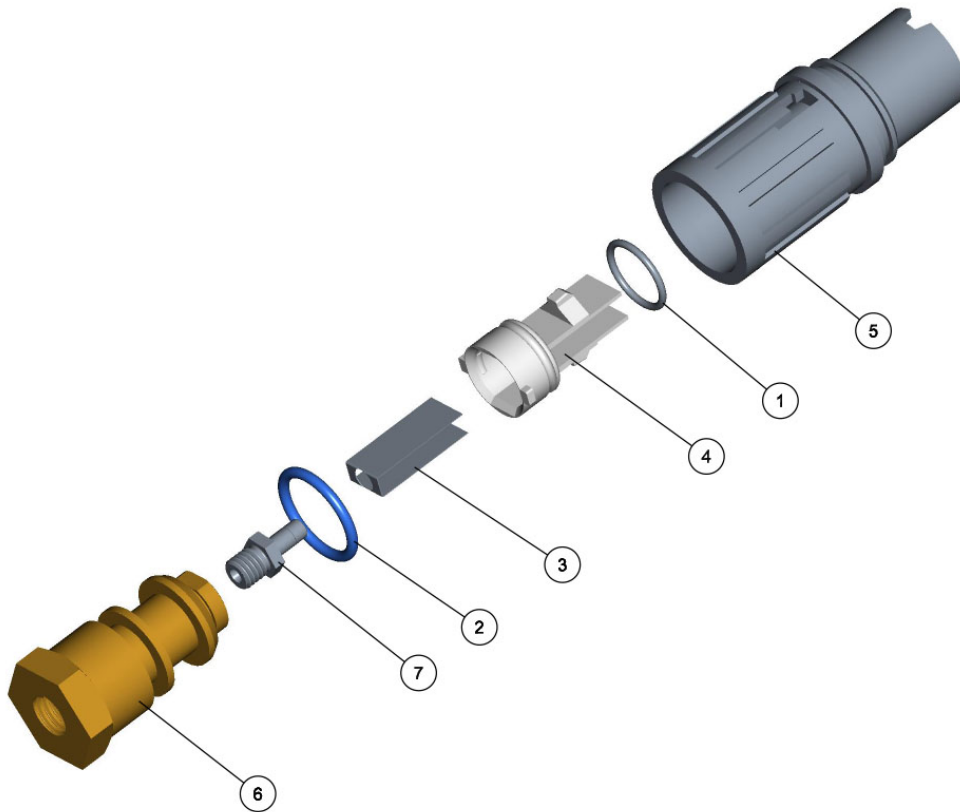

Cópia controlada - Proibida a reprodução e distribuição

LANÇA REGULÁVEL NR.4

1208574-19G

Ref.	CÓDIGO	DESCRIÇÃO	QTD.	Ref.	CÓDIGO	DESCRIÇÃO	QTD.
00	1208574	Lança regulável NR.4	1				
01	093120	Tubo da lança	1				
02	093146	Conector M22 da lança	1				
03	348615	Tubeira 26 x 252	1				
04	355008	Tampão da tubeira	1				
05	549238	Parafuso M5 x 6 x 0,8	1				
06	665315	Adesivo (lança)	1				
07	1189205	Adesivo identificação pressão e temperatura	1				
08	1208573	Ponteira regulável NR.4	1				

Cópia controlada - Proibida a reprodução e distribuição

MICRO COMPLETO 25A

1256275-19F

Ref.	CÓDIGO	DESCRIÇÃO	QTD.	Ref.	CÓDIGO	DESCRIÇÃO	QTD.
00	1256275	MICRO COMPLETO 25A	1				
01	184382	Parafuso com sextavado interno M5x0.8x16 CL12.9	1				
02	444109	Porca sextavada M5 X 0,8	1				
03	818054	Arruela lisa Ø3,2x7x0,5 aço	1				
04	839084	Suplemento vedador	1				
05	856146	Grampo U	1				
06	856153	Microrotor 25-A - 277 VAC	1				
07	856187	Pino de fixação do micro	1				
08	858704	Guia do micro	1				
09	858894	Caixa do micro	1				

Cópia controlada - Proibida a reprodução e distribuição

VÁLVULA DE RETENÇÃO O 6 - MODELO "2"

658633-19F

Ref.	CÓDIGO	DESCRIÇÃO	QTD.	Ref.	CÓDIGO	DESCRIÇÃO	QTD.
00	658633	Válvula de retenção O 6 - Modelo "2"	1				
01	658369	Mola de compressão arame red.8,0mm 7,2mm 0,4mm 12N/m 12,8mm inox	1				
02	658534	Sede modelo 2	1				
03	658542	Disco	1				
04	658567	Gaiola	1				
05	909234	Anel O 10,82mm 1,78mm nitrílica 70 Shore A OR1-13	1				

Cópia controlada - Proibida a reprodução e distribuição

PONTEIRA REGULÁVEL NR.4

1208573-19G

Ref.	CÓDIGO	DESCRIÇÃO	QTD.	Ref.	CÓDIGO	DESCRIÇÃO	QTD.
00	1208573	Ponteira regulável NR.4	1				
01	008540	Anel de vedação OR1-016	1				
02	210146	Anel de vedação OR1-117	1				
03	231951	Chapa Reguladora	1				
04	658443	Chapa defletora	1				
05	978957	Capa reguladora	1				
06	1195020	Corpo da Ponteira	1				
07	1208572	Bico nº4 ø1,1	1				