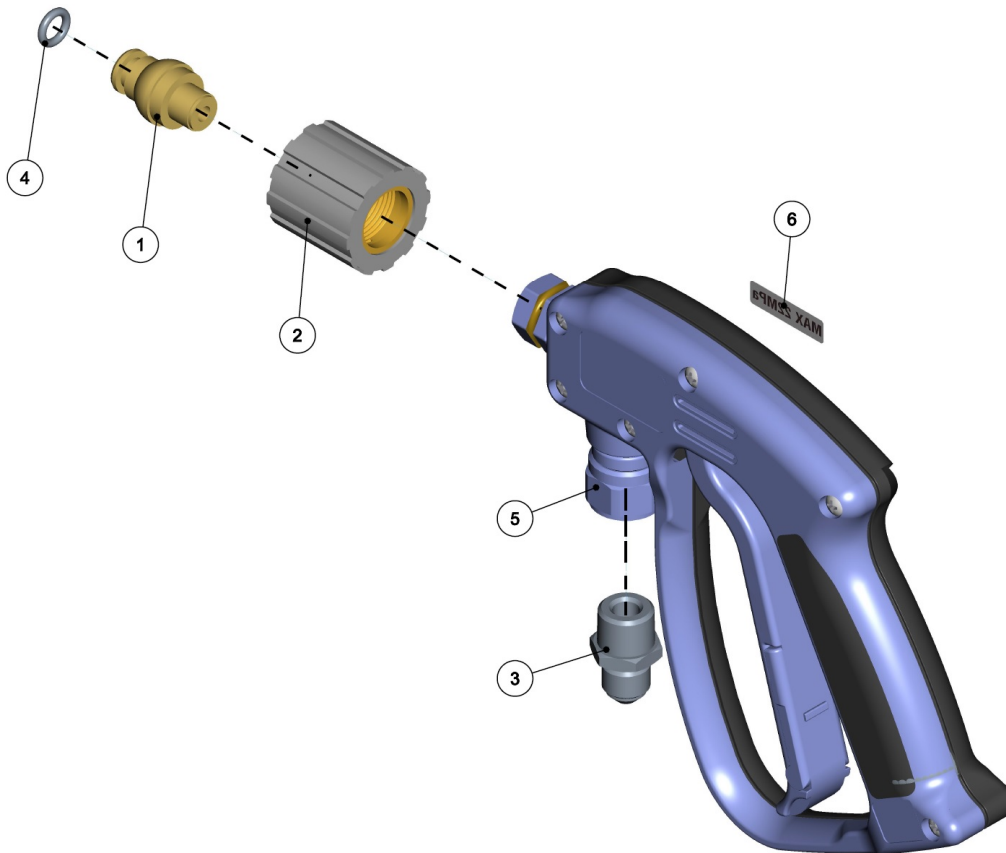

Cópia controlada - Proibida a reprodução e distribuição

MOTOR E CARTER COMPLETO 220V 60HZ

1265249-19G

MOTOR E CARTER COMPLETO 220V 60HZ

Continuação

Ref.	CÓDIGO	DESCRIÇÃO	QTD.	Ref.	CÓDIGO	DESCRIÇÃO	QTD.
00	1265249	Motor e carter completo 220V 60Hz	1				
01	1249749	Caixa elétrica by pass mufla	1				
02	061978	Tampa da caixa elétrica "2"	1				
03	169912	Corpo	1				
04	170183	Tampa Traseira	1				
05	184044	Rolamento de Esf. de Contato Angular "NSK-B"	1				
06	188094	Motor Elétrico 220V/60Hz 2,5CV	1				
07	211243	Anel O 44,17mm 1,78mm nitrilica 70 Shore A OR1-31	1				
08	244202	Rolamento de esfera fixo 1 car.17,0mm 40,0mm 12,0mm 6203 2Z C3	1				
09	520676	Arruela de pressão Ø5,1x9,2x1,2 aço	4				
10	573428	Parafuso cabeça panela philips M5	1				
11	595173	Capa Protetora 2	1				
12	737650	Vareta de nível	1				
13	737692	Anel O 55,25mm 2,62mm nitrilica 70 Shore A OR1-139	1				
14	737718	Anel O Ø33,05mm x1,78mm nitrilica 70 Shore A OR1-27	1				
15	737726	Parafuso cabeça panela PH M 5 x 0,8 x 20	2				
16	746420	Tirante M5x155	3				
17	752915	Rolamento axial - ref."INA" 5110580	1				
18	832857	Anel de vedação O Ø17,12mm x 2,62mm nitrilica 70 Shore A OR1-115	1				
19	858985	Protetor do fio	1				
20	858993	Protetor do capacitor	1				
21	868588	Excêntrico nº50	1				
22	887496	Interruptor de tecla bipolar com capa	1				
23	997650	Vedação da chave elétrica -EMICOL	1				
24	1155957	Retentor bau ø17 x ø35 x 7	1				
25	1205501	Capacitor CMLW40µF 400V 50/60Hz 3000h TS	1				

Cópia controlada - Proibida a reprodução e distribuição

GATILHO RL 20 COMPLETO

ELP-624

Ref.	CÓDIGO	DESCRIÇÃO	QTD.	Ref.	CÓDIGO	DESCRIÇÃO	QTD.
00	1247254	Gatilho RL 20 completo	1				
01	1247242	Conexão 1/4" NPT latão	1				
02	231852	Manopla M22	1				
03	653774	Conector Ø 9/16" UNF x Ø 3/8" BSP	1				
04	887405	Anel de vedação Ø9,2 SEC W 2,16 Borracha	1				
05	1163121	Pistola RL-20 ref PA italia	1				
06	1211082	Etiqueta adesiva 22MPa	1				