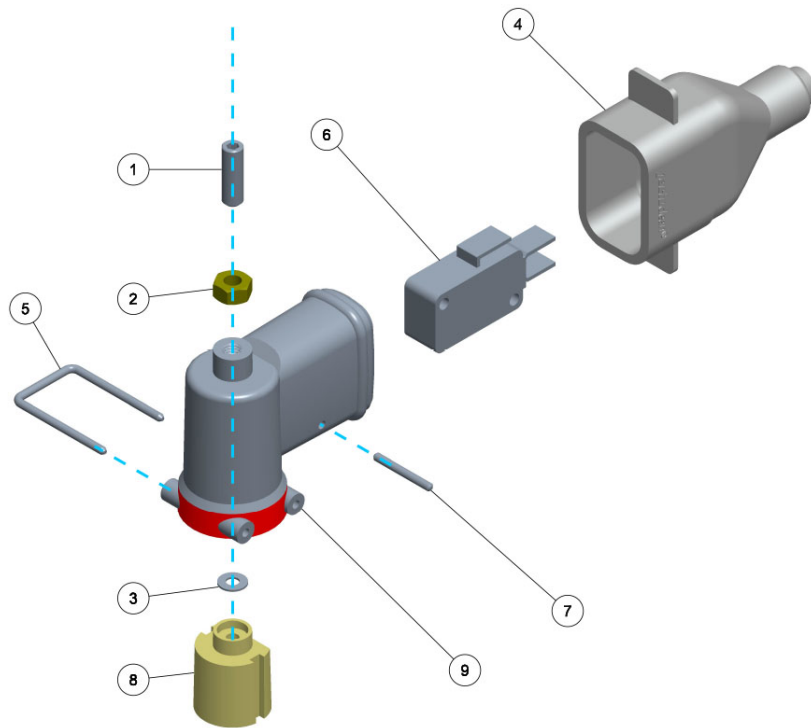

Cópia controlada - Proibida a reprodução e distribuição

REGULADOR PRESSÃO 1600 PSI

1256245-19F

Ref.	CÓDIGO	DESCRIÇÃO	QTD.	Ref.	CÓDIGO	DESCRIÇÃO	QTD.
00	1256245	REGULADOR PRESSÃO 1600 PSI	1				
01	008540	Anel de vedação OR1-016	1				
02	181735	Mola de Compressão Ø 15 x 32	1				
03	688754	Conector guia	1				
04	749796	Anel de vedação OR2-007	1				
05	832857	Anel de vedação OR1-115	1				
06	856120	Apoio da mola	1				
07	856237	Anel anti-extrusão	1				
08	184069	Piloto c/ Haste.	1				

Cópia controlada - Proibida a reprodução e distribuição

MICRO COMPLETO 25A

1256275-19F

Ref.	CÓDIGO	DESCRIÇÃO	QTD.	Ref.	CÓDIGO	DESCRIÇÃO	QTD.
00	1256275	MICRO COMPLETO 25A	1				
01	184382	Parafuso com sextavado interno M5x0.8x16 CL12.9	1				
02	444109	Porca sextavada M5 X 0,8	1				
03	818054	Arruela lisa Ø3,2x7x0,5 aço	1				
04	839084	Suplemento vedador	1				
05	856146	Grampo U	1				
06	856153	Microrotor 25-A - 277 VAC	1				
07	856187	Pino de fixação do micro	1				
08	858704	Guia do micro	1				
09	858894	Caixa do micro	1				