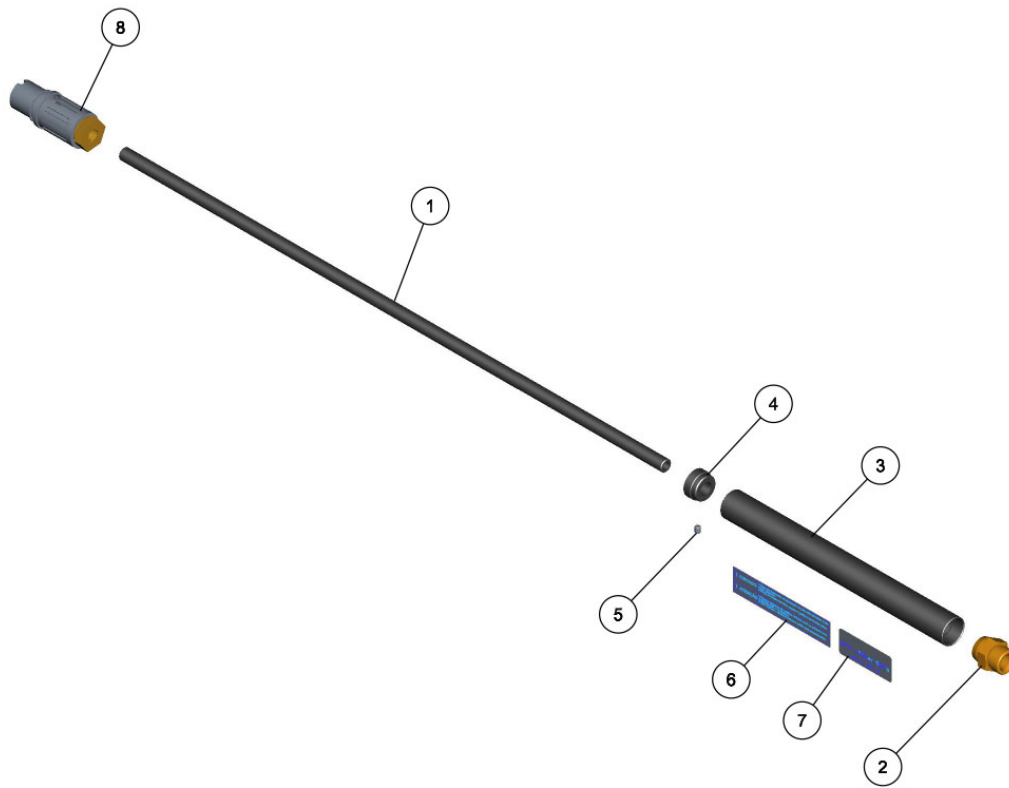

Cópia controlada - Proibida a reprodução e distribuição

GATILHO RL 20 COMPLETO

ELP-624

Ref.	CÓDIGO	DESCRIÇÃO	QTD.	Ref.	CÓDIGO	DESCRIÇÃO	QTD.
00	1247254	Gatilho RL 20 completo	1				
01	1247242	Conexão 1/4" NPT latão	1				
02	231852	Manopla M22	1				
03	653774	Conector Ø 9/16" UNF x Ø 3/8" BSP	1				
04	887405	Anel de vedação Ø9,2 SEC W 2,16 Borracha	1				
05	1163121	Pistola RL-20 ref PA italia	1				
06	1211082	Etiqueta adesiva 22MPa	1				

Cópia controlada - Proibida a reprodução e distribuição

CARENAGEM ESQUERDA J7000 PLUS COMPLETA

ELP-622

Ref.	CÓDIGO	DESCRIÇÃO	QTD.	Ref.	CÓDIGO	DESCRIÇÃO	QTD.
00	1250613	Carenagem esquerda J7000 plus completa	1				
01	1247500	Adesivo J7000 plus	1				

Cópia controlada - Proibida a reprodução e distribuição

LANÇA REGULÁVEL NR.4

1208574-19G

Ref.	CÓDIGO	DESCRIÇÃO	QTD.	Ref.	CÓDIGO	DESCRIÇÃO	QTD.
00	1208574	Lança regulável NR.4	1				
01	093120	Tubo da lança	1				
02	093146	Conector M22 da lança	1				
03	348615	Tubeira 26 x 252	1				
04	355008	Tampão da tubeira	1				
05	549238	Parafuso M5 x 6 x 0,8	1				
06	665315	Adesivo (lança)	1				
07	1189205	Adesivo identificação pressão e temperatura	1				
08	1208573	Ponteira regulável NR.4	1				