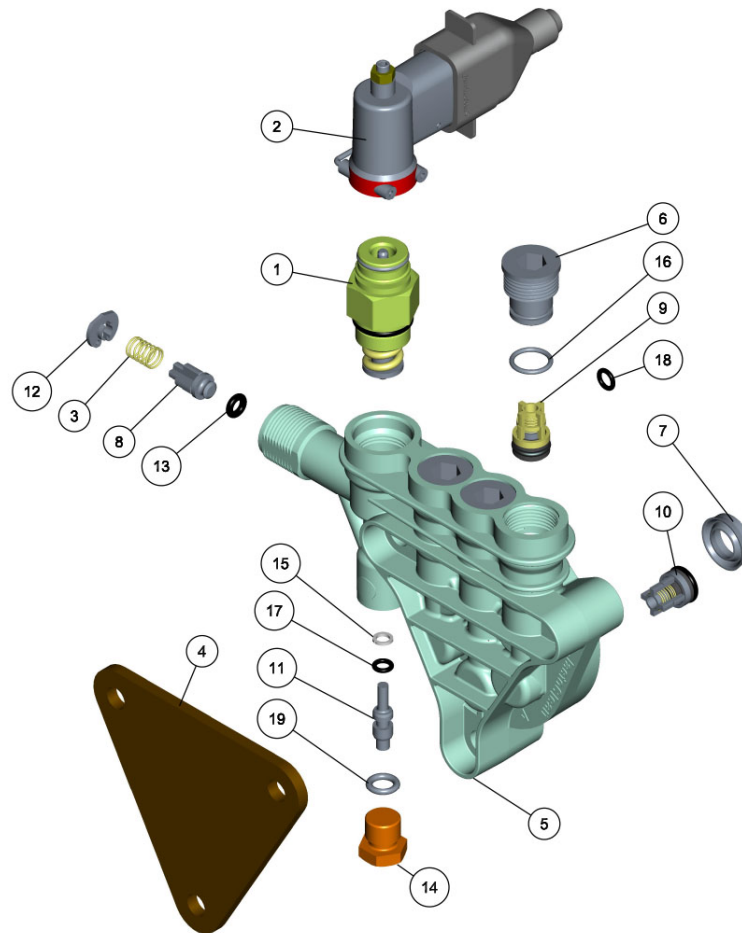

CABEÇOTE COMPLETO 1600PSI STOP TOTAL

1265251-19H

Ref.	CÓDIGO	DESCRIÇÃO	QTD.	Ref.	CÓDIGO	DESCRIÇÃO	QTD.
00	1265251	Cabeçote completo 1600PSI STOP TOTAL	1				
01	1256245	REGULADOR PRESSÃO 1600 PSI	1				
02	1256275	MICRO COMPLETO 25A	1				
03	225474	Mola de compressão arame red.8,4mm 7,7mm 1284N/m 11,5mm	1				
04	469049	Placa de Apoio	1				
05	651935	Cabeçote	1				
06	658518	Tampa M20	3				
07	658559	Gaxeta U-12	3				
08	658575	Pistão nadador	1				
09	658633	Válvula de retenção O 6 - Modelo "2"	6				
10	658641	Válvula de retenção O 6 - Modelo "1"	3				
11	658658	Pistão piloto	1				
12	739375	Trava da mola	1				
13	739383	Anel O 4,42mm 2,62mm nitrilica 70Shore A OR2-106	1				
14	739409	Tampão 1/4" - 19 BSP	1				
15	870436	Anel antiextrusão - Ø9,53mm x 1,2mm - TEF	1				
16	901405	Anel de vedação OR1-014	3				
17	917344	Anel O 4,47mm 1,78mm nitrilica 70 Shore A OR1-8	1				
18	940106	Anel O 5,28mm 1,78mm nitrilica 70 Shore A OR1-9	1				
19	887405	Anel de vedação ø9,2 SEC W 2,16 Borracha	1				

Cópia controlada - Proibida a reprodução e distribuição