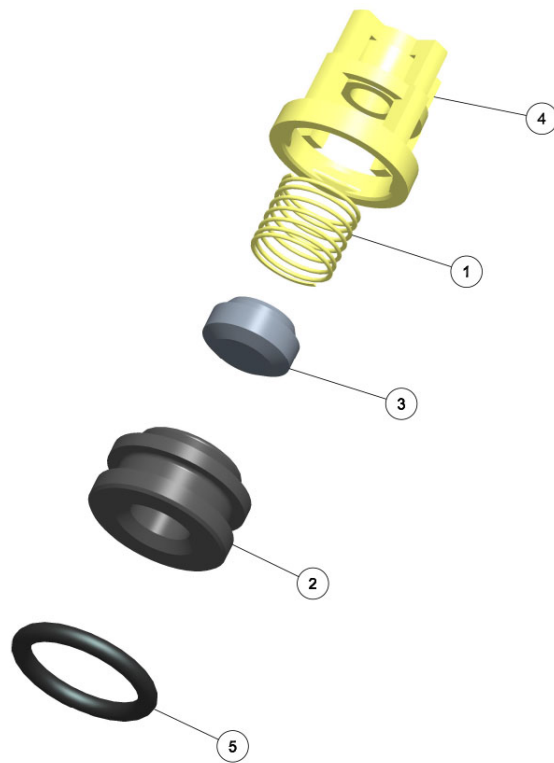

Cópia controlada - Proibida a reprodução e distribuição

LANÇA REGULÁVEL NR.4

1208574-19G

Ref.	CÓDIGO	DESCRIÇÃO	QTD.	Ref.	CÓDIGO	DESCRIÇÃO	QTD.
00	1208574	Lança regulável NR.4	1				
01	093120	Tubo da lança	1				
02	093146	Conector M22 da lança	1				
03	348615	Tubeira 26 x 252	1				
04	355008	Tampão da tubeira	1				
05	549238	Parafuso M5 x 6 x 0,8	1				
06	665315	Adesivo (lança)	1				
07	1189205	Adesivo identificação pressão e temperatura	1				
08	1208573	Ponteira regulável NR.4	1				

Cópia controlada - Proibida a reprodução e distribuição

MICRO COMPLETO 25A

1256275-19F

Ref.	CÓDIGO	DESCRIÇÃO	QTD.	Ref.	CÓDIGO	DESCRIÇÃO	QTD.
00	1256275	MICRO COMPLETO 25A	1				
01	184382	Parafuso com sextavado interno M5x0.8x16 CL12.9	1				
02	444109	Porca sextavada M5 X 0,8	1				
03	818054	Arruela lisa Ø3,2x7x0,5 aço	1				
04	839084	Suplemento vedador	1				
05	856146	Grampo U	1				
06	856153	Microrotor 25-A - 277 VAC	1				
07	856187	Pino de fixação do micro	1				
08	858704	Guia do micro	1				
09	858894	Caixa do micro	1				

Cópia controlada - Proibida a reprodução e distribuição

VÁLVULA DE RETENÇÃO O 6 - MODELO "2"

658633-19F

Ref.	CÓDIGO	DESCRIÇÃO	QTD.	Ref.	CÓDIGO	DESCRIÇÃO	QTD.
00	658633	Válvula de retenção O 6 - Modelo "2"	1				
01	658369	Mola de compressão arame red.8,0mm 7,2mm 0,4mm 12N/m 12,8mm inox	1				
02	658534	Sede modelo 2	1				
03	658542	Disco	1				
04	658567	Gaiola	1				
05	909234	Anel O 10,82mm 1,78mm nitrílica 70 Shore A OR1-13	1				

Cópia controlada - Proibida a reprodução e distribuição

PONTEIRA REGULÁVEL NR.4

1208573-19G

Ref.	CÓDIGO	DESCRIÇÃO	QTD.	Ref.	CÓDIGO	DESCRIÇÃO	QTD.
00	1208573	Ponteira regulável NR.4	1				
01	008540	Anel de vedação OR1-016	1				
02	210146	Anel de vedação OR1-117	1				
03	231951	Chapa Reguladora	1				
04	658443	Chapa defletora	1				
05	978957	Capa reguladora	1				
06	1195020	Corpo da Ponteira	1				
07	1208572	Bico nº4 ø1,1	1				