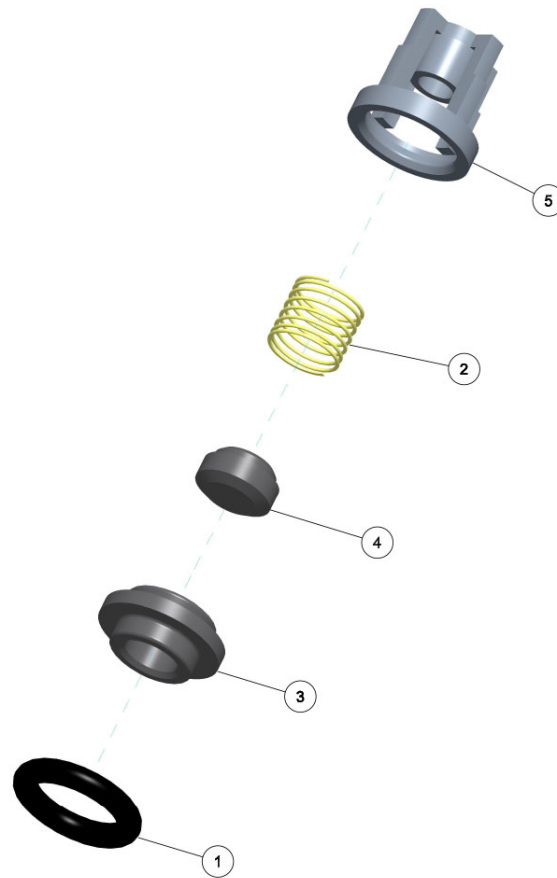

VÁLVULA DE RETENÇÃO O 6 - MODELO "1"

658641-19F

Ref.	CÓDIGO	DESCRIÇÃO	QTD.	Ref.	CÓDIGO	DESCRIÇÃO	QTD.
00	658641	Válvula de retenção O 6 - Modelo "1"	1				
01	231845	Anel O 9,19mm 2,62mm nitrilica 90 Shore A OR1-110	1				
02	658369	Mola de compressão arame red.8,0mm 7,2mm 0,4mm 12N/m 12,8mm inox	1				
03	658526	Sede - Modelo "1"	1				
04	658542	Disco	1				
05	658567	Gaiola	1				

Cópia controlada - Proibida a reprodução e distribuição