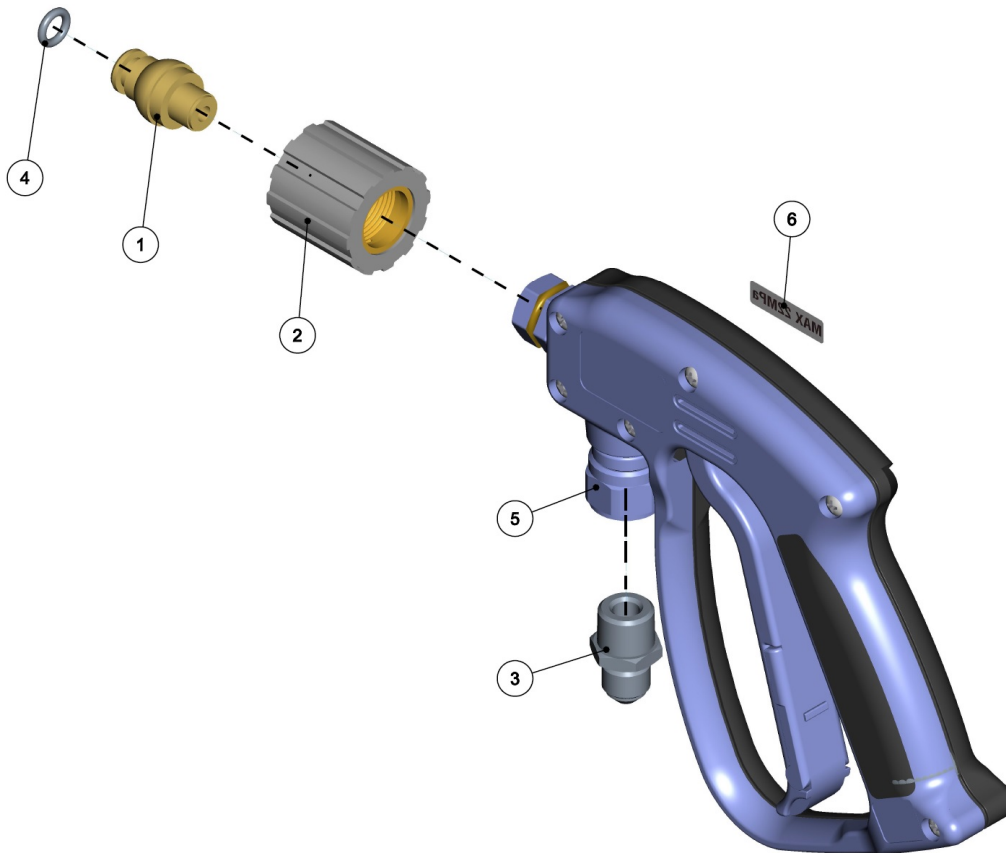

Cópia controlada - Proibida a reprodução e distribuição

MOTOR E CARTER COMPLETO 127V 60HZ

1256324-19H

**MOTOR E CARTER COMPLETO 127V 60HZ**

Continuação

Ref.	CÓDIGO	DESCRIÇÃO	QTD.	Ref.	CÓDIGO	DESCRIÇÃO	QTD.
00	1256324	Motor e carter completo 127V 60Hz	1				
01	1243448	Capacitor CMLW75µF 250V 50/60HZ 3000h TS	1				
02	1249749	Caixa eletrica by pass mufla	1				
03	061978	Tampa da caixa elétrica "2"	1				
04	066910	Motor elétrico completo - 110V	1				
05	169912	Corpo	1				
06	170183	Tampa Traseira	1				
07	211243	Anel O 44,17mm 1,78mm nitrilica 70 Shore A OR1-31	1				
08	244202	Rolamento de esfera fixo 1 car.17,0mm 40,0mm 12,0mm 6203 2Z C3	1				
09	244327	Parafuso sextavado M5 x 0,8 x 135mm	3				
10	520676	Arruela de pressão Ø5,1x9,2x1,2 aço	4				
11	573428	Parafuso cabeça panela philips M5	1				
12	595173	Capa Protetora 2	1				
13	693127	Excêntrico 58	1				
14	737650	Vareta de nível	1				
15	737692	Anel O 55,25mm 2,62mm nitrilica 70 Shore A OR1-139	1				
16	737718	Anel de vedação OR1-027	1				
17	737726	Parafuso cabeça panela PH M 5 x 0,8 x 20	2				
18	739359	Rolamento de esfera fixo 1 car.17,0mm 47,0mm 14,0mm 6303 C3	1				
19	752915	Rolamento axial - ref."INA" 5110580	1				
20	832857	Anel de vedação O Ø17,12mm x 2,62mm nitrilica 70 Shore A OR1-115	1				
21	858985	Protetor do fio	1				
22	858993	Protetor do capacitor	1				
23	887496	Interruptor de tecla bipolar com capa	1				
24	997650	Vedação da Chave elétrica	1				
25	1155957	Retentor bau ø17 x ø35 x 7	1				

## GATILHO RL 20 COMPLETO

**ELP-624**

Ref.	CÓDIGO	DESCRIÇÃO	QTD.	Ref.	CÓDIGO	DESCRIÇÃO	QTD.
00	1247254	Gatilho RL 20 completo	1				
01	1247242	Conexão 1/4" NPT latão	1				
02	231852	Manopla M22	1				
03	653774	Conector Ø 9/16" UNF x Ø 3/8" BSP	1				
04	887405	Anel de vedação Ø9,2 SEC W 2,16 Borracha	1				
05	1163121	Pistola RL-20 ref PA italia	1				
06	1211082	Etiqueta adesiva 22MPa	1				