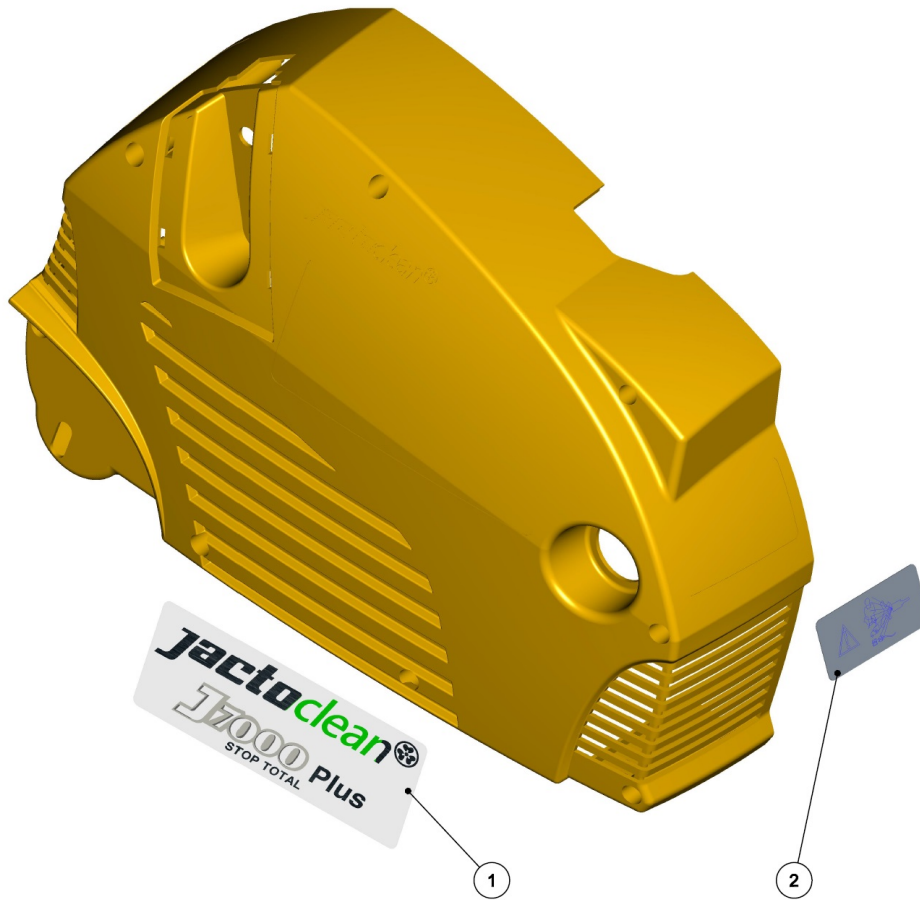

CARENAGEM DIREITA J7000 PLUS COMPLETA

ELP-621

Ref.	CÓDIGO	DESCRIÇÃO	QTD.	Ref.	CÓDIGO	DESCRIÇÃO	QTD.
00	1250610	Carenagem direita J7000 plus completa	1				
01	1247500	Adesivo J7000 plus	1				
02	066936	Adesivo (alerta)	1				

Cópia controlada - Proibida a reprodução e distribuição