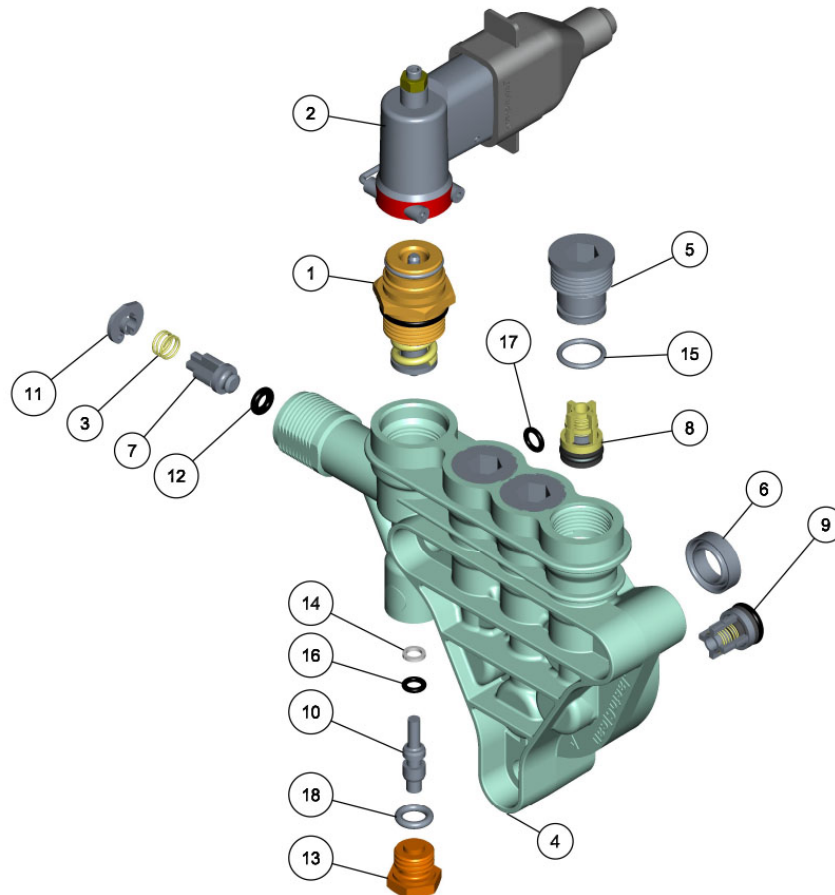

## LANÇA REGULÁVEL NR.4

1208574-19G

Ref.	CÓDIGO	DESCRIÇÃO	QTD.	Ref.	CÓDIGO	DESCRIÇÃO	QTD.
00	1208574	Lança regulável NR.4	1				
01	093120	Tubo da lança	1				
02	093146	Conector M22 da lança	1				
03	348615	Tubeira 26 x 252	1				
04	355008	Tampão da tubeira	1				
05	549238	Parafuso M5 x 6 x 0,8	1				
06	665315	Adesivo (lança)	1				
07	1189205	Adesivo identificação pressão e temperatura	1				
08	1208573	Ponteira regulável NR.4	1				

## CABEÇOTE STOP TOTAL COMPLETO

**1251256-19H**

Ref.	CÓDIGO	DESCRIÇÃO	QTD.	Ref.	CÓDIGO	DESCRIÇÃO	QTD.
00	1251256	Cabeçote Stop Total completo	1				
01	1256272	Conjunto regulador de pressão 127V	1				
02	1256275	MICRO COMPLETO 25A	1				
03	225474	Mola de compressão arame red.8,4mm 7,7mm 1284N/m 11,5mm	1				
04	651935	Cabeçote	1				
05	658518	Tampão anel_O M20x1,5mm rosca macho 20,7	3				
06	658559	Gaxeta U-12	3				
07	658575	Pistão nadador	1				
08	658633	Válvula de retenção O 6 - Modelo "2"	3				
09	658641	Válvula de retenção O 6 - Modelo "1"	3				
10	658658	Pistão piloto	1				
11	739375	Trava da mola	1				
12	739383	Anel O 4,42mm 2,62mm nitrilica 70Shore A OR2-106	1				
13	739409	Tampão 1/4" - 19 BSP	1				
14	870436	Anel antiextrusão - Ø9,53mm x 1,2mm - TEF	1				
15	901405	Anel O 12,42mm 1,78mm nitrilica 70 Shore A OR1-014	3				
16	917344	Anel O 4,47mm 1,78mm nitrilica 70 Shore A OR1-8	1				
17	940106	Anel O 5,28mm 1,78mm nitrilica 70 Shore A OR1-9	1				
18	887405	Anel de vedação ø9,2 SEC W 2,16 Borracha	1				

# PONTEIRA REGULÁVEL NR.4

**1208573-19G**

Ref.	CÓDIGO	DESCRIÇÃO	QTD.	Ref.	CÓDIGO	DESCRIÇÃO	QTD.
00	1208573	Ponteira regulável NR.4	1				
01	008540	Anel de vedação OR1-016	1				
02	210146	Anel de vedação OR1-117	1				
03	231951	Chapa Reguladora	1				
04	658443	Chapa defletora	1				
05	978957	Capa reguladora	1				
06	1195020	Corpo da Ponteira	1				
07	1208572	Bico nº4 ø1,1	1				