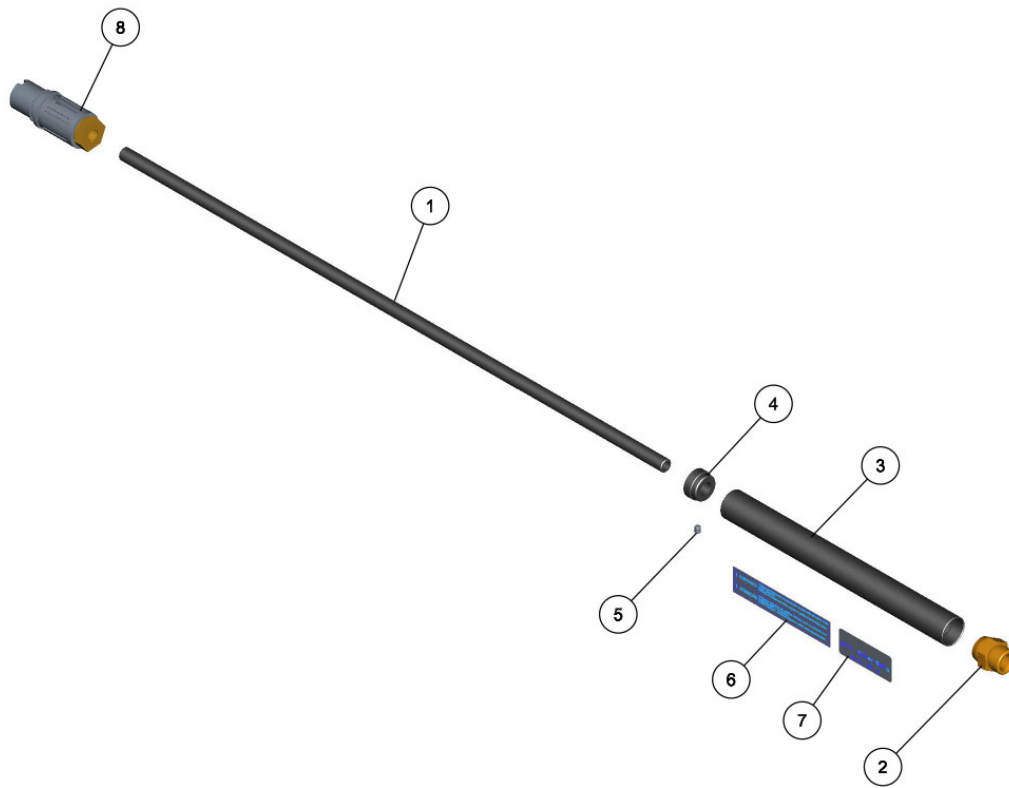

## GATILHO RL 20 COMPLETO

**ELP-624**

Ref.	CÓDIGO	DESCRIÇÃO	QTD.	Ref.	CÓDIGO	DESCRIÇÃO	QTD.
00	1247254	Gatilho RL 20 completo	1				
01	1247242	Conexão 1/4" NPT latão	1				
02	231852	Manopla M22	1				
03	653774	Conector Ø 9/16" UNF x Ø 3/8" BSP	1				
04	887405	Anel de vedação Ø9,2 SEC W 2,16 Borracha	1				
05	1163121	Pistola RL-20 ref PA italia	1				
06	1211082	Etiqueta adesiva 22MPa	1				

## LANÇA REGULÁVEL NR.4

1208574-19G

Ref.	CÓDIGO	DESCRIÇÃO	QTD.	Ref.	CÓDIGO	DESCRIÇÃO	QTD.
00	1208574	Lança regulável NR.4	1				
01	093120	Tubo da lança	1				
02	093146	Conector M22 da lança	1				
03	348615	Tubeira 26 x 252	1				
04	355008	Tampão da tubeira	1				
05	549238	Parafuso M5 x 6 x 0,8	1				
06	665315	Adesivo (lança)	1				
07	1189205	Adesivo identificação pressão e temperatura	1				
08	1208573	Ponteira regulável NR.4	1				