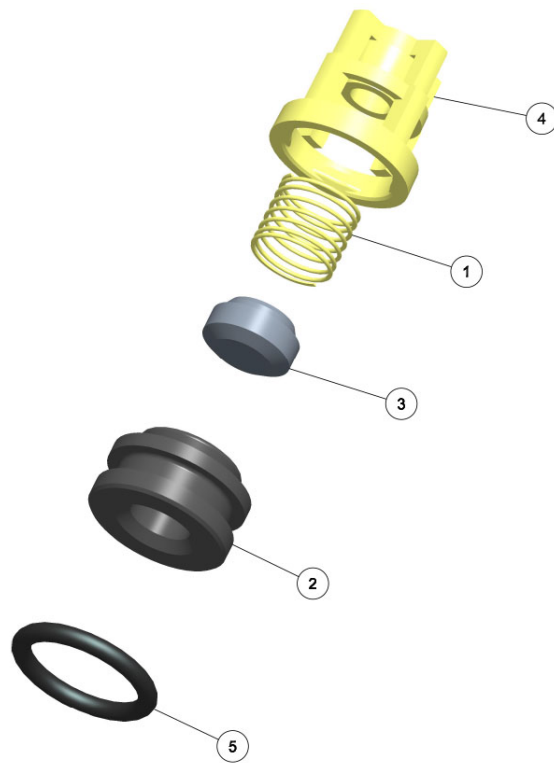

## LANÇA REGULÁVEL NR.4

1208574-19G

Ref.	CÓDIGO	DESCRIÇÃO	QTD.	Ref.	CÓDIGO	DESCRIÇÃO	QTD.
00	1208574	Lança regulável NR.4	1				
01	093120	Tubo da lança	1				
02	093146	Conector M22 da lança	1				
03	348615	Tubeira 26 x 252	1				
04	355008	Tampão da tubeira	1				
05	549238	Parafuso M5 x 6 x 0,8	1				
06	665315	Adesivo (lança)	1				
07	1189205	Adesivo identificação pressão e temperatura	1				
08	1208573	Ponteira regulável NR.4	1				

## CONJUNTO REGULADOR DE PRESSÃO 127V

1256272-19F

Ref.	CÓDIGO	DESCRIÇÃO	QTD.	Ref.	CÓDIGO	DESCRIÇÃO	QTD.
00	1256272	Conjunto regulador de pressão 127V	1				
01	008540	Anel O 15,6mm 1,78mm nitrilica 70 Shore A OR1-16	1				
02	567420	Mola de compressão - OI= 10 x L0= 20	1				
03	686790	Guia da haste	1				
04	749796	Anel de vedação O 3,68mm 1,78mm nitrilica 70 Shore A OR1-7	1				
05	832857	Anel de vedação O Ø17,12mm x 2,62mm nitrilica 70 Shore A OR1-115	1				
06	856120	Apoio da mola	1				
07	856237	Anel anti-extrusão - 0 4,00 - teflon	1				
08	856138	Piloto com haste 46	1				

## MICRO COMPLETO 25A

1256275-19F

Ref.	CÓDIGO	DESCRIÇÃO	QTD.	Ref.	CÓDIGO	DESCRIÇÃO	QTD.
00	1256275	MICRO COMPLETO 25A	1				
01	184382	Parafuso com sextavado interno M5x0.8x16 CL12.9	1				
02	444109	Porca sextavada M5 X 0,8	1				
03	818054	Arruela lisa Ø3,2x7x0,5 aço	1				
04	839084	Suplemento vedador	1				
05	856146	Grampo U	1				
06	856153	Microrotor 25-A - 277 VAC	1				
07	856187	Pino de fixação do micro	1				
08	858704	Guia do micro	1				
09	858894	Caixa do micro	1				

## VÁLVULA DE RETENÇÃO O 6 - MODELO "2"

**658633-19F**

Ref.	CÓDIGO	DESCRIÇÃO	QTD.	Ref.	CÓDIGO	DESCRIÇÃO	QTD.
00	658633	Válvula de retenção O 6 - Modelo "2"	1				
01	658369	Mola de compressão arame red.8,0mm 7,2mm 0,4mm 12N/m 12,8mm inox	1				
02	658534	Sede modelo 2	1				
03	658542	Disco	1				
04	658567	Gaiola	1				
05	909234	Anel O 10,82mm 1,78mm nitrílica 70 Shore A OR1-13	1				