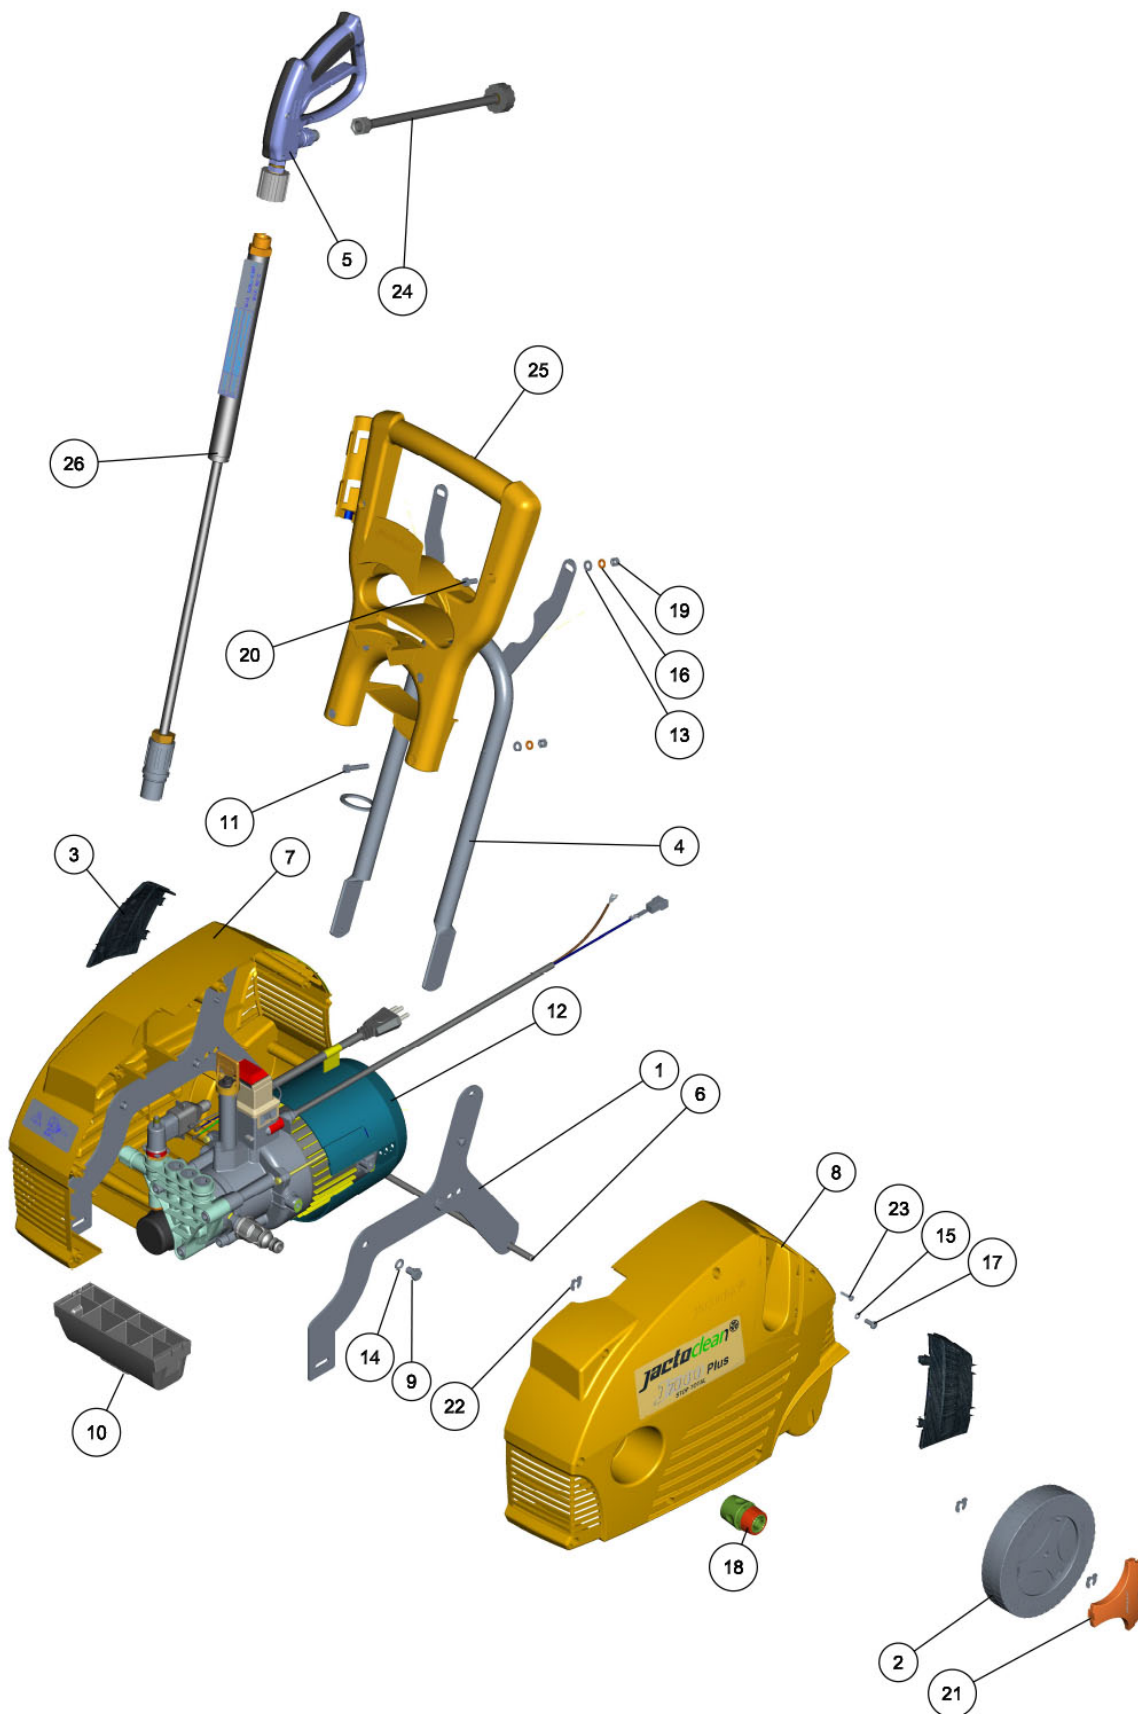

J7000 PLUS (127V / 60HZ)

260349-19H

J7000 PLUS (127V / 60HZ)

Continuação

Ref.	CÓDIGO	DESCRIÇÃO	QTD.	Ref.	CÓDIGO	DESCRIÇÃO	QTD.
00	260349	J7000 PLUS (127V / 60Hz)	1				
01	1247222	Base da bomba J7000 plus	2				
02	1247659	Roda 160x32 [mm] furo 8 [mm] (5/16")	2				
03	1246786	Tampa de acabamento direita esquerda	1				
04	1247197	Suporte p/ cabo completo	1				
05	1247254	Gatilho RL 20 completo	1				
06	1247509	Eixo da roda Ø5/16 x269	1				
07	1250610	Carenagem direita J7000 plus completa	1				
08	1250613	Carenagem esquerda J7000 plus completa	1				
09	033696	Parafuso sextavado M8 x 12 x 1.25	4				
10	165183	Pé de Apoio 2	1				
11	234765	Parafuso sextavado M6 x 35 x 1.00 - CL.88	4				
12	260331	Motobomba 6L/min 127V 60Hz	1				
13	358267	Arruela lisa Ø6,4 x Ø12,5 x 1,6 aço	6				
14	519736	Arruela de pressão Ø8	4				
15	520676	Arruela de pressão Ø5,1x9,2x1,2 aço	4				
16	521666	Arruela de pressão Ø6 aço	6				
17	573428	Parafuso cabeça panela philips M5	4				
18	756627	Engate rapido de 1/2" - ref. " Tramontina	1				
19	810689	Porca sextavada M6 x 1 CL8	6				
20	829507	Parafuso cabeça sextavada M6 x 1 x 16CL8.8	2				
21	858878	Calota 100	2				
22	878520	Trava para eixo Ø7 x 0,6 - aço mola	6				
23	1187829	Parafuso autoatarraxante cabeça cônica PH3,5 x 10	8				
24	256065	Mangueira Completa 1/4" X 6300	1				
25	1199771	Cabo J7200	1				
26	1208574	Lança regulável NR.4	1				

Cópia controlada - Proibida a reprodução e distribuição