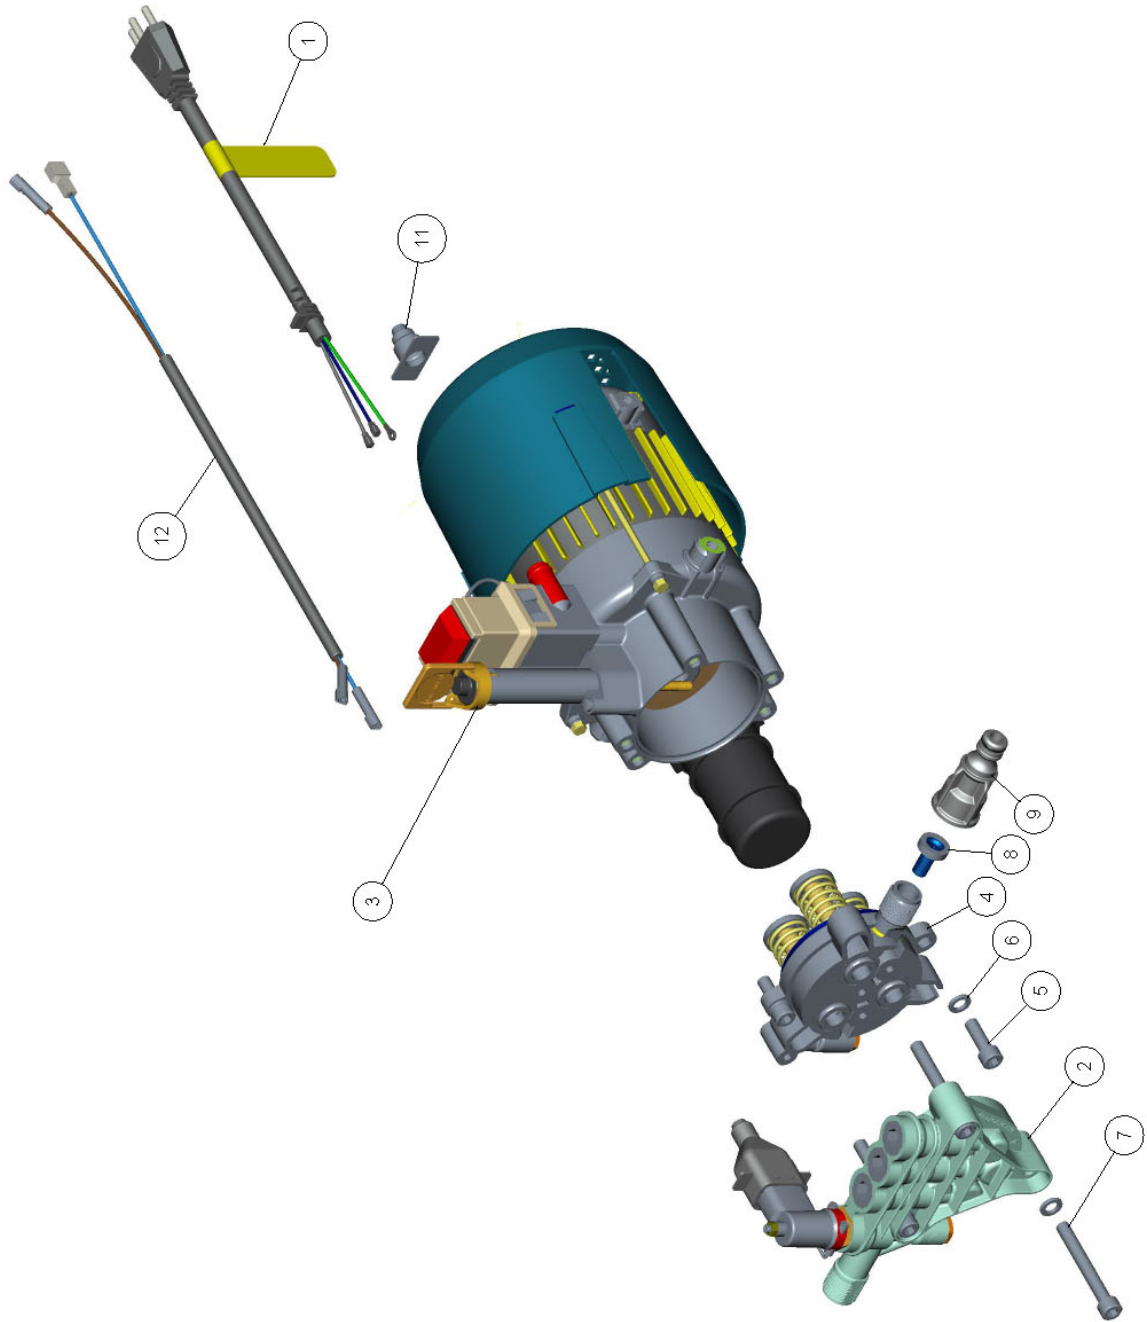

## GUIA DOS PISTÕES Ø12 COMPLETO

**1265250-19G**

Ref.	CÓDIGO	DESCRIÇÃO	QTD.	Ref.	CÓDIGO	DESCRIÇÃO	QTD.
00	1265250	Guia dos pistões Ø12 completo	1				
01	095646	Pistão - Ø 12 x 69 Com Cerâmica.	3				
02	348474	Anel retenção para eixo Ø12 aço	3				
03	566539	Anel Ø9,12 x Ø3,53 nitrilica 70 OR1-204	3				
04	658492	Apoio da gaxeta	3				
05	658583	Guia da mola	3				
06	658823	Mola de compressão	3				
07	737742	Retentor - ref.03227 BRG/NB	3				
08	737759	Anel Ø 75,87 2,62 Nitrilica 70 Sh.A OR1-151	1				
09	741397	Guia dos pistões	1				

Cópia controlada - Proibida a reprodução e distribuição

MOTOBOMBA 6L/MIN 127V 60HZ

260331-19H

**MOTOBOMBA 6L/MIN 127V 60HZ**

Continuação

Ref.	CÓDIGO	DESCRIÇÃO	QTD.	Ref.	CÓDIGO	DESCRIÇÃO	QTD.
00	260331	Motobomba 6L/min 127V 60Hz	1				
01	1249760	Cabo elétrico 3x1,5x5500 127V completo	1				
02	1251256	Cabeçote Stop Total completo	1				
03	1256324	Motor e carter completo 127V 60Hz	1				
04	1265250	Guia dos pistões Ø12 completo	1				
05	244368	Parafuso M8 x 25 x 1,25	2				
06	519736	Arruela de pressão Ø8	5				
07	737734	Parafuso cab.cilindrica sextavado interno M8 x 1,25 x 65mm C12.9	3				
08	745745	Filtro com vedação	1				
09	745752	Bico de entrada com anel	1				
11	909416	Protetor do fio	1				
12	511774	Cabo elétrico Stop Total 2 x 1,5mm <sup>2</sup> x 490mm	1				