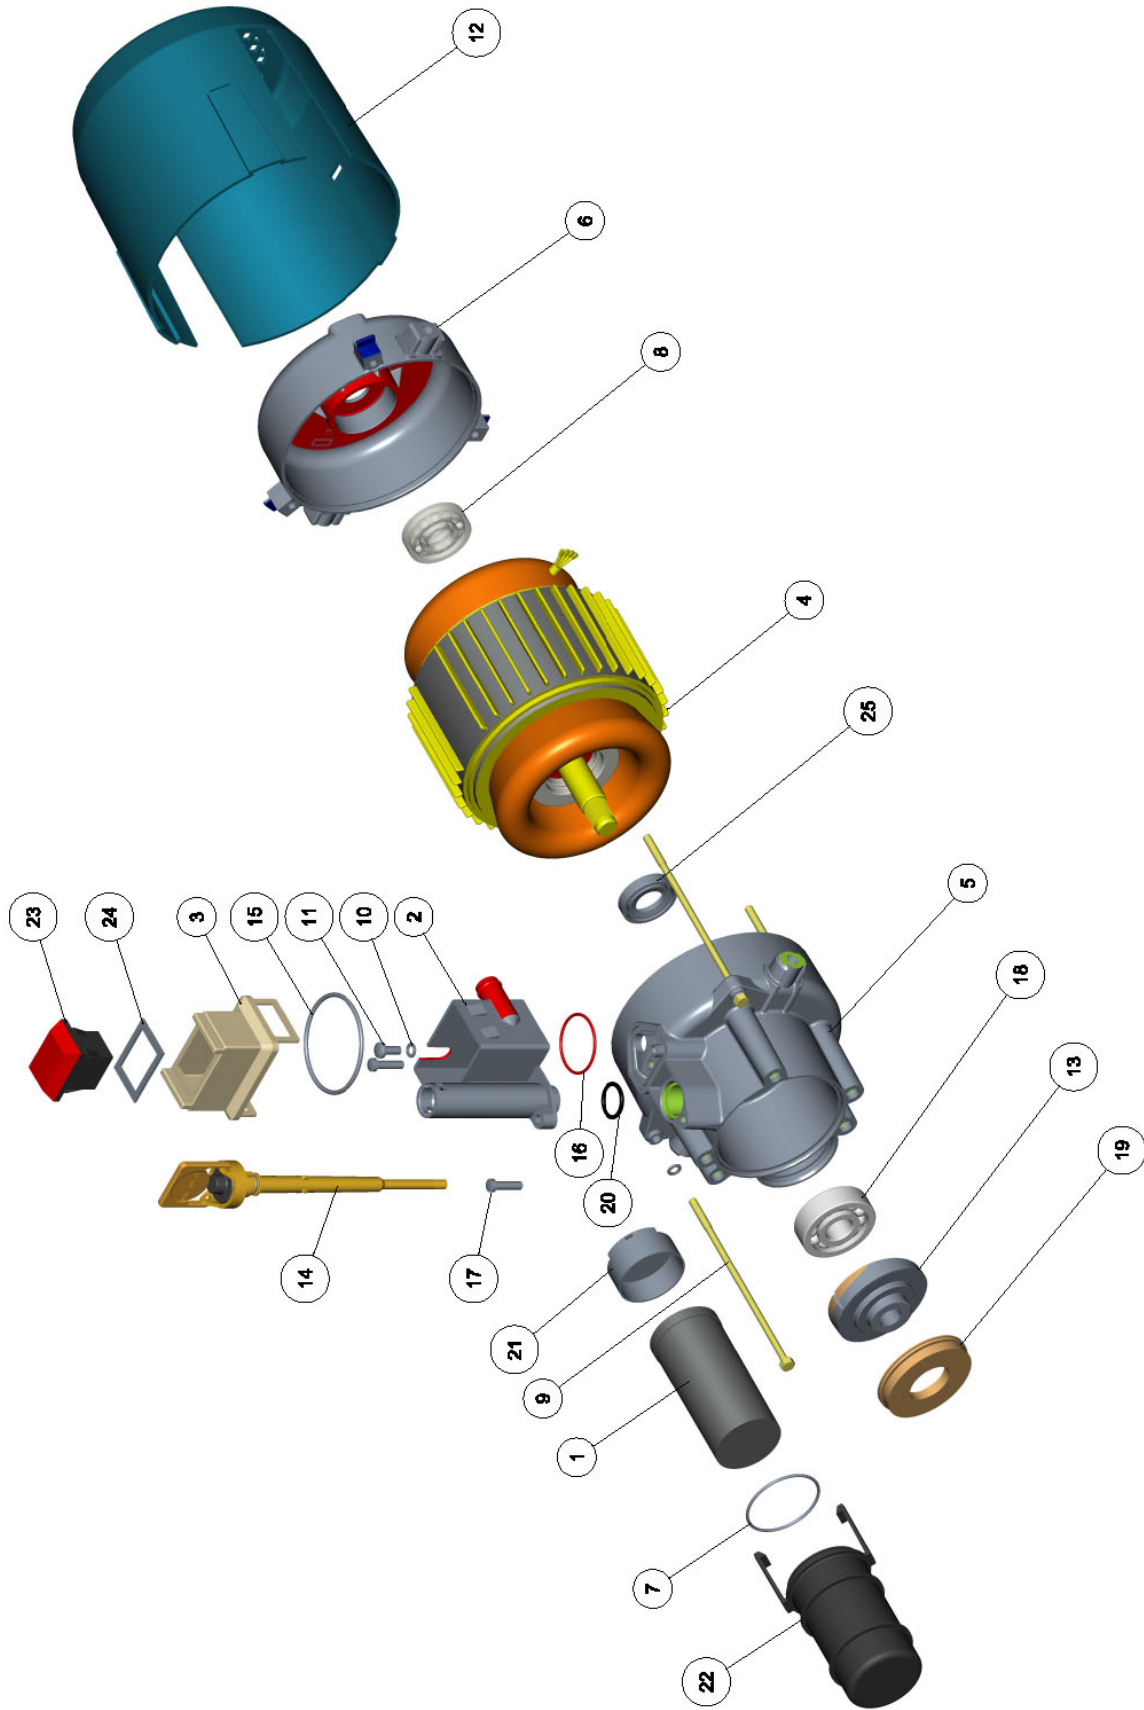

MOTOR E CARTER COMPLETO 127V 60HZ

1256324-19H

MOTOR E CARTER COMPLETO 127V 60HZ

Continuação

Ref.	CÓDIGO	DESCRIÇÃO	QTD.	Ref.	CÓDIGO	DESCRIÇÃO	QTD.
00	1256324	Motor e carter completo 127V 60Hz	1				
01	1243448	Capacitor CMLW75µF 250V 50/60HZ 3000h TS	1				
02	1249749	Caixa eletrica by pass mufla	1				
03	061978	Tampa da caixa elétrica "2"	1				
04	066910	Motor elétrico completo - 110V	1				
05	169912	Corpo	1				
06	170183	Tampa Traseira	1				
07	211243	Anel O 44,17mm 1,78mm nitrilica 70 Shore A OR1-31	1				
08	244202	Rolamento de esfera fixo 1 car.17,0mm 40,0mm 12,0mm 6203 2Z C3	1				
09	244327	Parafuso sextavado M5 x 0,8 x 135mm	3				
10	520676	Arruela de pressão Ø5,1x9,2x1,2 aço	4				
11	573428	Parafuso cabeça panela philips M5	1				
12	595173	Capa Protetora 2	1				
13	693127	Excêntrico 58	1				
14	737650	Vareta de nível	1				
15	737692	Anel O 55,25mm 2,62mm nitrilica 70 Shore A OR1-139	1				
16	737718	Anel de vedação OR1-027	1				
17	737726	Parafuso cabeça panela PH M 5 x 0,8 x 20	2				
18	739359	Rolamento de esfera fixo 1 car.17,0mm 47,0mm 14,0mm 6303 C3	1				
19	752915	Rolamento axial - ref."INA" 5110580	1				
20	832857	Anel de vedação O Ø17,12mm x 2,62mm nitrilica 70 Shore A OR1-115	1				
21	858985	Protetor do fio	1				
22	858993	Protetor do capacitor	1				
23	887496	Interruptor de tecla bipolar com capa	1				
24	997650	Vedação da Chave elétrica	1				
25	1155957	Retentor bau ø17 x ø35 x 7	1				

Cópia controlada - Proibida a reprodução e distribuição