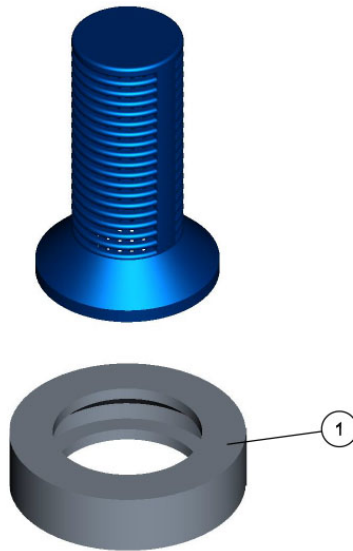

FILTRO COM VEDAÇÃO

745745-19G

Ref.	CÓDIGO	DESCRIÇÃO	QTD.	Ref.	CÓDIGO	DESCRIÇÃO	QTD.
00	745745	Filtro com vedação	1				
01	744748	Junta de vedação 19	1				

Cópia controlada - Proibida a reprodução e distribuição