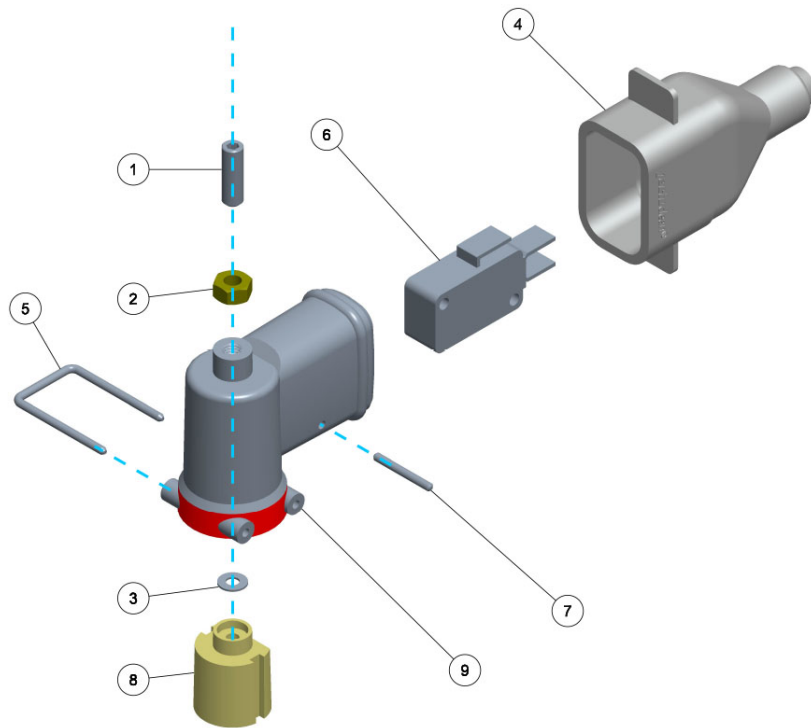

MICRO COMPLETO 25A

1256275-19F

Ref.	CÓDIGO	DESCRIÇÃO	QTD.	Ref.	CÓDIGO	DESCRIÇÃO	QTD.
00	1256275	MICRO COMPLETO 25A	1				
01	184382	Parafuso com sextavado interno M5x0.8x16 CL12.9	1				
02	444109	Porca sextavada M5 X 0,8	1				
03	818054	Arruela lisa Ø3,2x7x0,5 aço	1				
04	839084	Suplemento vedador	1				
05	856146	Grampo U	1				
06	856153	Microrotor 25-A - 277 VAC	1				
07	856187	Pino de fixação do micro	1				
08	858704	Guia do micro	1				
09	858894	Caixa do micro	1				

Cópia controlada - Proibida a reprodução e distribuição