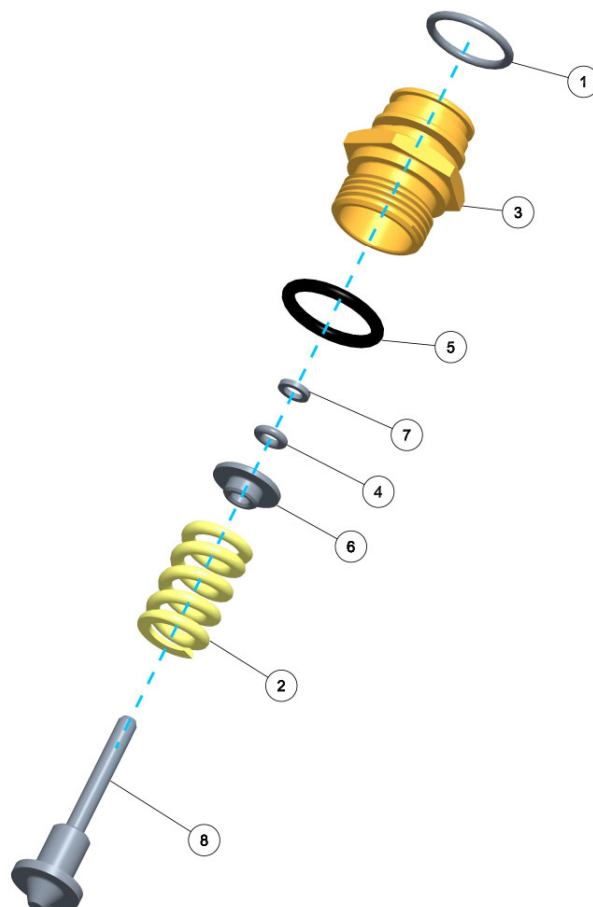

## LANÇA REGULÁVEL NR.4

1208574-19G

Ref.	CÓDIGO	DESCRIÇÃO	QTD.	Ref.	CÓDIGO	DESCRIÇÃO	QTD.
00	1208574	Lança regulável NR.4	1				
01	093120	Tubo da lança	1				
02	093146	Conector M22 da lança	1				
03	348615	Tubeira 26 x 252	1				
04	355008	Tampão da tubeira	1				
05	549238	Parafuso M5 x 6 x 0,8	1				
06	665315	Adesivo (lança)	1				
07	1189205	Adesivo identificação pressão e temperatura	1				
08	1208573	Ponteira regulável NR.4	1				

# PONTEIRA REGULÁVEL NR.4

**1208573-19G**

Ref.	CÓDIGO	DESCRIÇÃO	QTD.	Ref.	CÓDIGO	DESCRIÇÃO	QTD.
00	1208573	Ponteira regulável NR.4	1				
01	008540	Anel de vedação OR1-016	1				
02	210146	Anel de vedação OR1-117	1				
03	231951	Chapa Reguladora	1				
04	658443	Chapa defletora	1				
05	978957	Capa reguladora	1				
06	1195020	Corpo da Ponteira	1				
07	1208572	Bico nº4 ø1,1	1				

## CONJUNTO REGULADOR DE PRESSÃO 127V

1256272-19F

Ref.	CÓDIGO	DESCRIÇÃO	QTD.	Ref.	CÓDIGO	DESCRIÇÃO	QTD.
00	1256272	Conjunto regulador de pressão 127V	1				
01	008540	Anel O 15,6mm 1,78mm nitrilica 70 Shore A OR1-16	1				
02	567420	Mola de compressão - OI= 10 x L0= 20	1				
03	686790	Guia da haste	1				
04	749796	Anel de vedação O 3,68mm 1,78mm nitrilica 70 Shore A OR1-7	1				
05	832857	Anel de vedação O Ø17,12mm x 2,62mm nitrilica 70 Shore A OR1-115	1				
06	856120	Apoio da mola	1				
07	856237	Anel anti-extrusão - 0 4,00 - teflon	1				
08	856138	Piloto com haste 46	1				