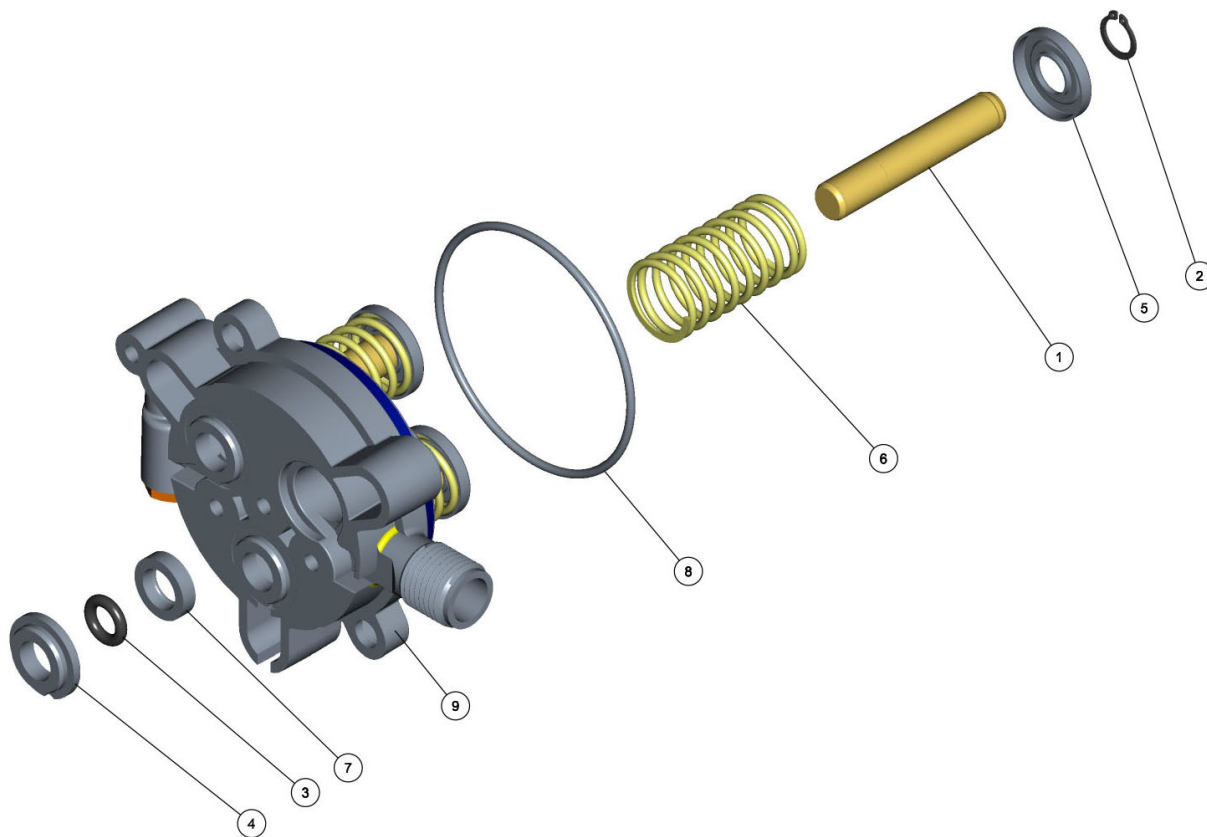

## Catálogo de peças

## GUIA DOS PISTÕES Ø12 COMPLETO

**1265250-19G**

Ref.	CÓDIGO	DESCRIÇÃO	QTD.	Ref.	CÓDIGO	DESCRIÇÃO	QTD.
00	1265250	Guia dos pistões Ø12 completo	1				
01	095646	Pistão - Ø 12 x 69 Com Cerâmica.	3				
02	348474	Anel retenção para eixo Ø12 aço	3				
03	566539	Anel Ø9,12 x Ø3,53 nitrilica 70 OR1-204	3				
04	658492	Apoio da gaxeta	3				
05	658583	Guia da mola	3				
06	658823	Mola de compressão	3				
07	737742	Retentor - ref.03227 BRG/NB	3				
08	737759	Anel Ø 75,87 2,62 Nitrilica 70 Sh.A OR1-151	1				
09	741397	Guia dos pistões	1				