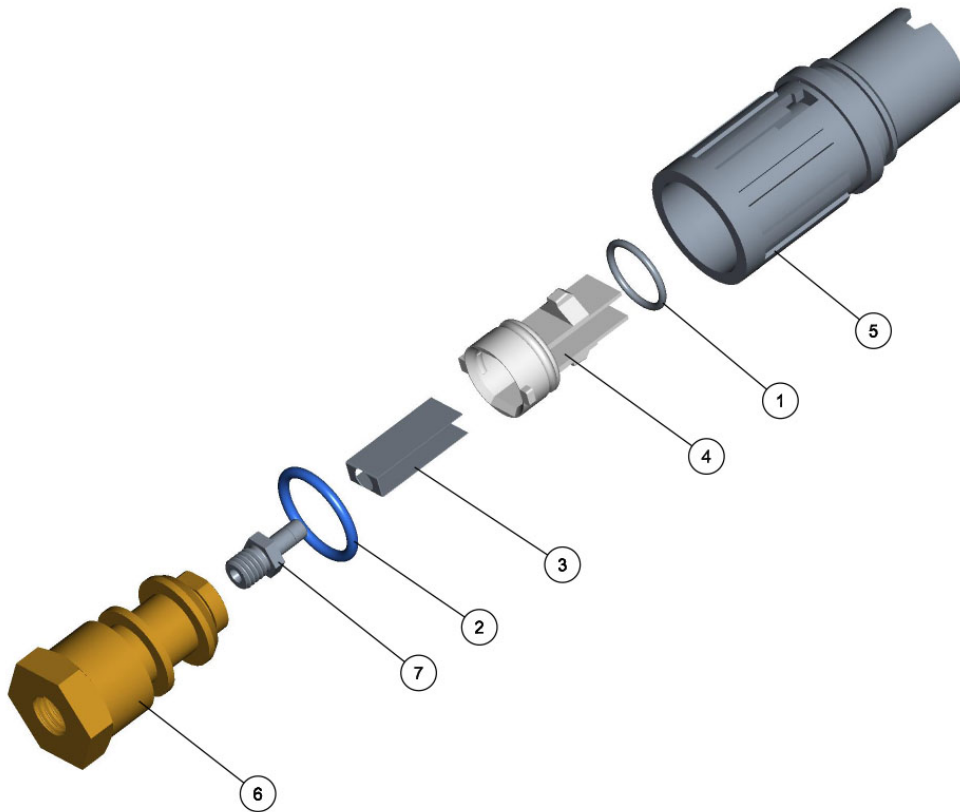

## LANÇA REGULÁVEL NR.4

1208574-19G

Ref.	CÓDIGO	DESCRIÇÃO	QTD.	Ref.	CÓDIGO	DESCRIÇÃO	QTD.
00	1208574	Lança regulável NR.4	1				
01	093120	Tubo da lança	1				
02	093146	Conector M22 da lança	1				
03	348615	Tubeira 26 x 252	1				
04	355008	Tampão da tubeira	1				
05	549238	Parafuso M5 x 6 x 0,8	1				
06	665315	Adesivo (lança)	1				
07	1189205	Adesivo identificação pressão e temperatura	1				
08	1208573	Ponteira regulável NR.4	1				

## CABEÇOTE STOP TOTAL COMPLETO

**1251256-19H**

Ref.	CÓDIGO	DESCRIÇÃO	QTD.	Ref.	CÓDIGO	DESCRIÇÃO	QTD.
00	1251256	Cabeçote Stop Total completo	1				
01	1256272	Conjunto regulador de pressão 127V	1				
02	1256275	MICRO COMPLETO 25A	1				
03	225474	Mola de compressão arame red.8,4mm 7,7mm 1284N/m 11,5mm	1				
04	651935	Cabeçote	1				
05	658518	Tampão anel_O M20x1,5mm rosca macho 20,7	3				
06	658559	Gaxeta U-12	3				
07	658575	Pistão nadador	1				
08	658633	Válvula de retenção O 6 - Modelo "2"	3				
09	658641	Válvula de retenção O 6 - Modelo "1"	3				
10	658658	Pistão piloto	1				
11	739375	Trava da mola	1				
12	739383	Anel O 4,42mm 2,62mm nitrilica 70Shore A OR2-106	1				
13	739409	Tampão 1/4" - 19 BSP	1				
14	870436	Anel antiextrusão - Ø9,53mm x 1,2mm - TEF	1				
15	901405	Anel O 12,42mm 1,78mm nitrilica 70 Shore A OR1-014	3				
16	917344	Anel O 4,47mm 1,78mm nitrilica 70 Shore A OR1-8	1				
17	940106	Anel O 5,28mm 1,78mm nitrilica 70 Shore A OR1-9	1				
18	887405	Anel de vedação ø9,2 SEC W 2,16 Borracha	1				

# PONTEIRA REGULÁVEL NR.4

**1208573-19G**

Ref.	CÓDIGO	DESCRIÇÃO	QTD.	Ref.	CÓDIGO	DESCRIÇÃO	QTD.
00	1208573	Ponteira regulável NR.4	1				
01	008540	Anel de vedação OR1-016	1				
02	210146	Anel de vedação OR1-117	1				
03	231951	Chapa Reguladora	1				
04	658443	Chapa defletora	1				
05	978957	Capa reguladora	1				
06	1195020	Corpo da Ponteira	1				
07	1208572	Bico nº4 ø1,1	1				