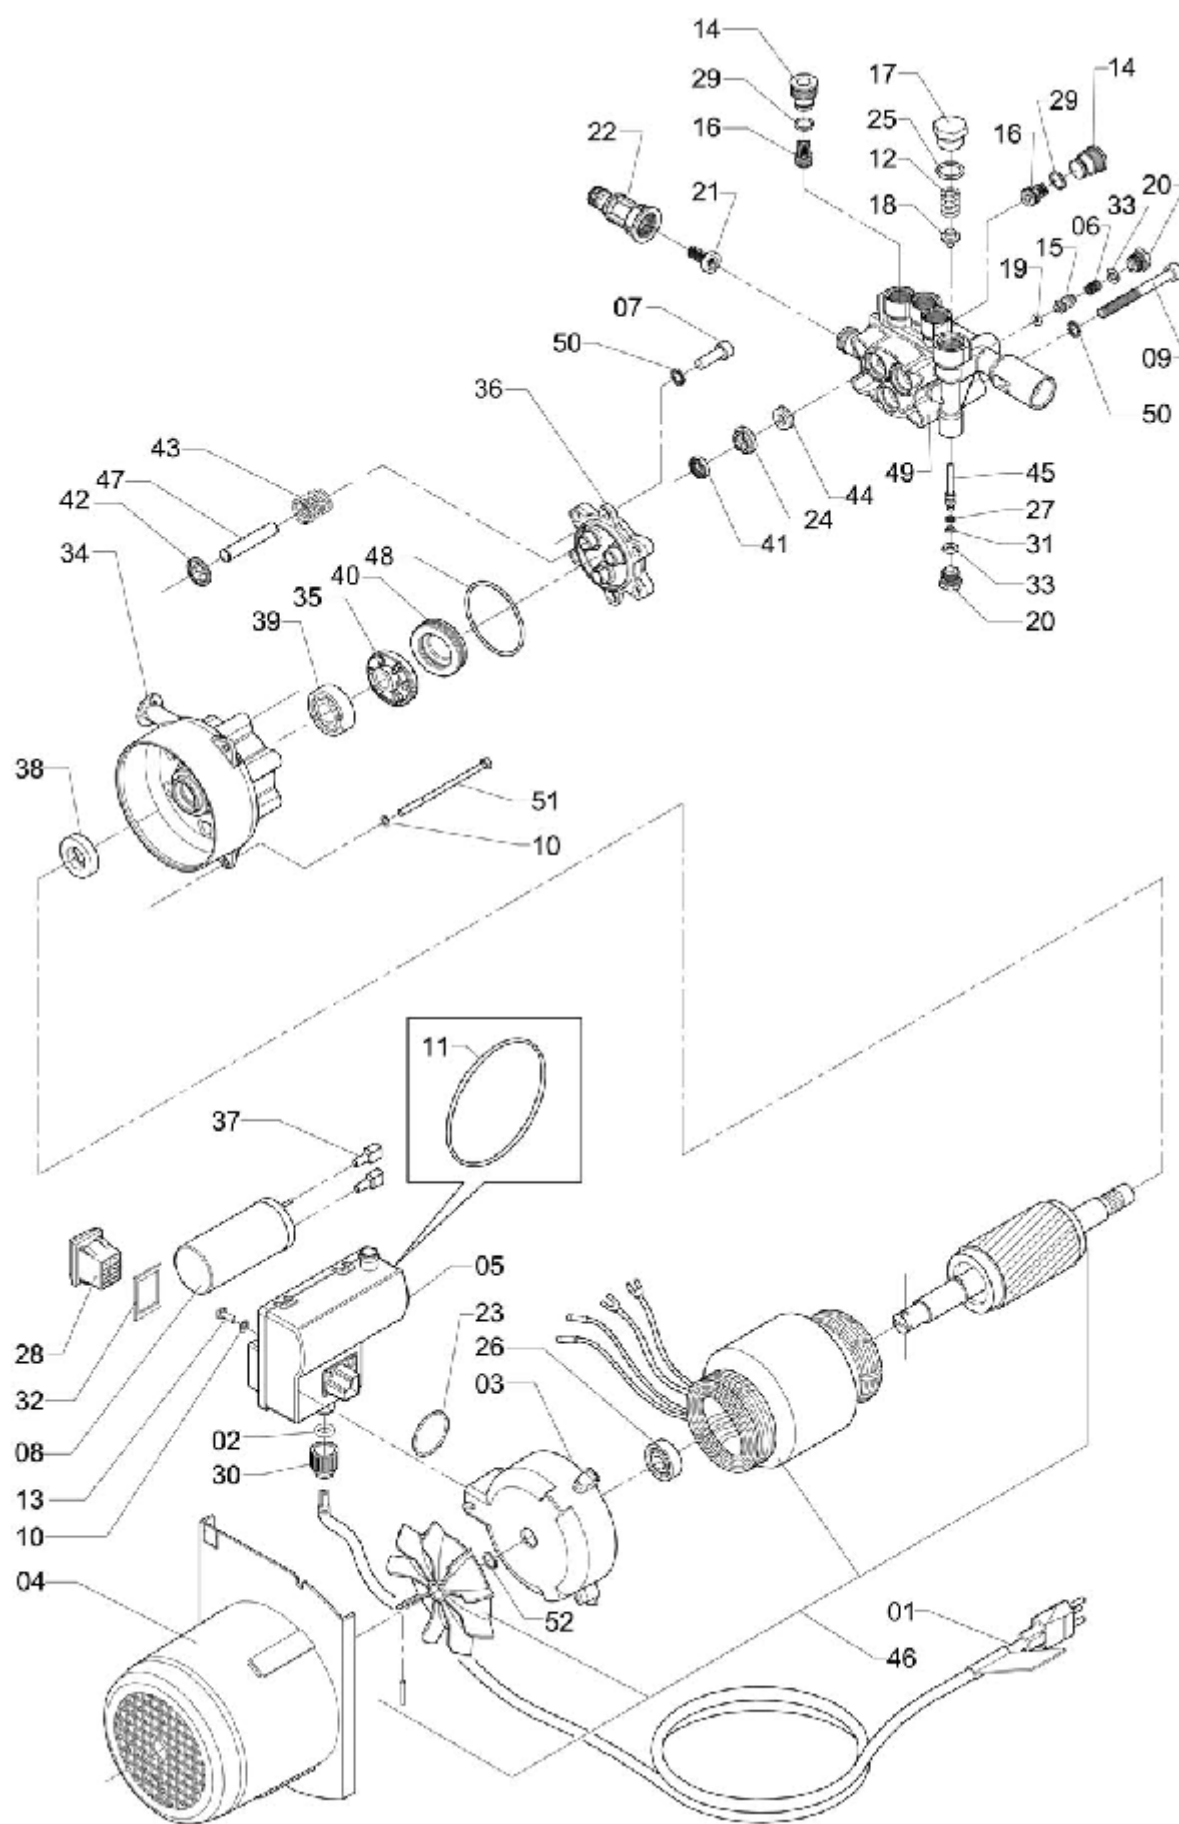

MOTOBOMBA J6000 220V 60HZ 0,75CV COM BY PASS

ELP-322

MOTOBOMBA J6000 220V 60HZ 0,75CV COM BY PASS

Continuação

Ref.	CÓDIGO	DENOMINAÇÃO	QT.	Ref.	CÓDIGO	DENOMINAÇÃO	QT.
00	1175422	Motobomba J6000 220V 60Hz 0,75CV com By pass	1				
01	130435	Cabo elétrico completo 3000 - 220V	1				
02	025429	Anel de vedação OR1-109	1				
03	027680	Tampa traseira	1				
04	027698	Capa protetora 3	1				
05	027706	Caixa elétrica	1				
06	225474	Mola de compressão	1				
07	244368	Parafuso M8 x 25 x 1,25	2				
08	870394	Capacitor	1				
09	473934	Paraf. Cab. Cil. c/ Sext. Int. M 8 x 80 x 1.25	4				
10	520676	Arruela de pressão M5	6				
11	567107	Anel de vedação OR1-154	1				
12	567420	Mola de compressão	1				
13	573428	Paraf. c/ fenda M 5 x 12 x 0,8	3				
14	658518	Tampa M20	6				
15	658575	Pistão nadador	1				
16	658633	Válvula de retenção ø 6	6				
17	658666	Posicionador da mola	1				
18	658674	Piloto vedador	1				
19	739383	Anel de vedação OR1-106	1				
20	739409	Tampão 1/4" - 19 BSP	2				
21	745745	Filtro com vedação	1				
22	745752	Bico de entrada com anel	1				
23	812040	Anel de vedação ORI - 028	1				
24	1184071	Apoio da gaxeta	3				
25	832857	Anel de vedação OR1-115	1				
26	858639	Rolamento fixo c/ 1 carreira de esferas 6201	1				
27	870436	Anel anti-extrusão diam. int. 4.9/5.0	1				
28	887496	Interruptor Bipolar 16A	1				
29	901405	Anel de vedação OR1-014	6				
30	915744	Porca cônica	1				
31	917344	Anel de vedação OR1-008	1				
32	997650	Vedação da Chave elétrica	1				
33	887405	Anel de vedação ø9,2 SEC W 2,16 Borracha	2				
34	1170548	Corpo	1				
35	1170550	Excêntrico 1160	1				
36	1170554	Guia dos pistões	1				
37	1168360	Terminal - macho	2				
38	1174995	Retentor ø15 x ø24 x 7	1				
39	1174999	Rolamento de esferas fixo 1 carreira - 6202 C3	1				
40	1174846	Rolamento axial de esferas ø24 x ø47 x 11	1				
41	1175000	Retentor ø10 x ø18 x 4/6	3				
42	1173964	Disco de fixação ø10	3				
43	1174997	Mola de compressão ø18,3 x ø22,3 x 30	3				
44	1175025	Gaxeta ø10 x ø18 x 5,7	3				
45	1175026	Pistão piloto 2	1				
46	1175359	Motor elétrico 220V 60Hz 0,75CV	1				
47	1173299	Pistão ø10 x 57	3				
48	1175062	Anel de vedação ø59,99 x 2,62 nitrílica	1				
49	1176215	Cabeçote montado	1				
50	1180418	Arruela dentada ø8 AD 2A	6				
51	1182083	Parafuso prisioneiro M5 x 0,8 x 100 Aço	3				
52	348474	Anel de retenção para eixo ø 12	1				
	824201	Óleo lubrificante referencia TEXACO	1