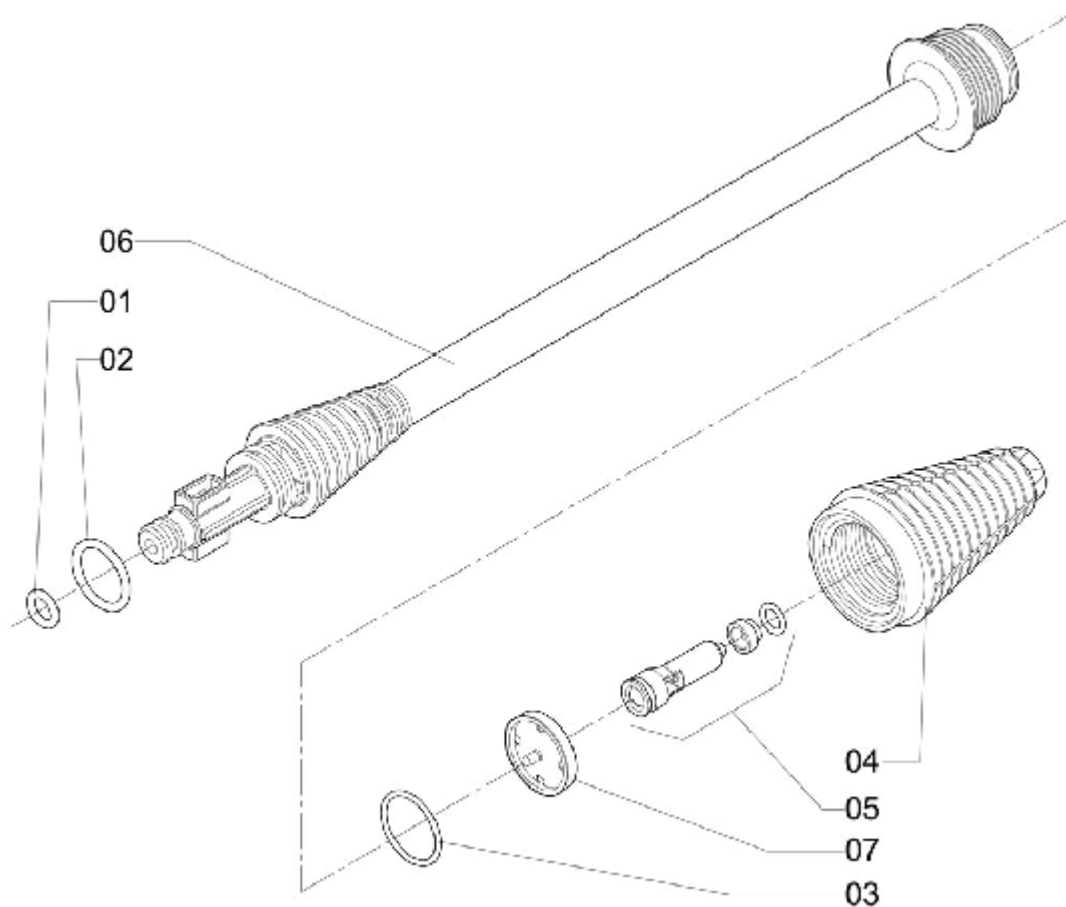

EXTENSÃO BICO TURBO DOMÉSTICA

ELP-332

Ref.	CÓDIGO	DENOMINAÇÃO	QT.	Ref.	CÓDIGO	DENOMINAÇÃO	QT.
00	1162212	Extensão bico turbo doméstica	1				
01	025429	Anel de vedação OR1-109	1				
02	110494	Anel de vedação ORI-116	1				
03	288175	Anel de Vedação - ORI-021	1				
04	1162157	Corpo do bico turbo	1				
05	1162191	Porta-bico completo ø 0,3	1				
06	1162222	Corpo da extensão	1				
07	1162158	Difusor	1