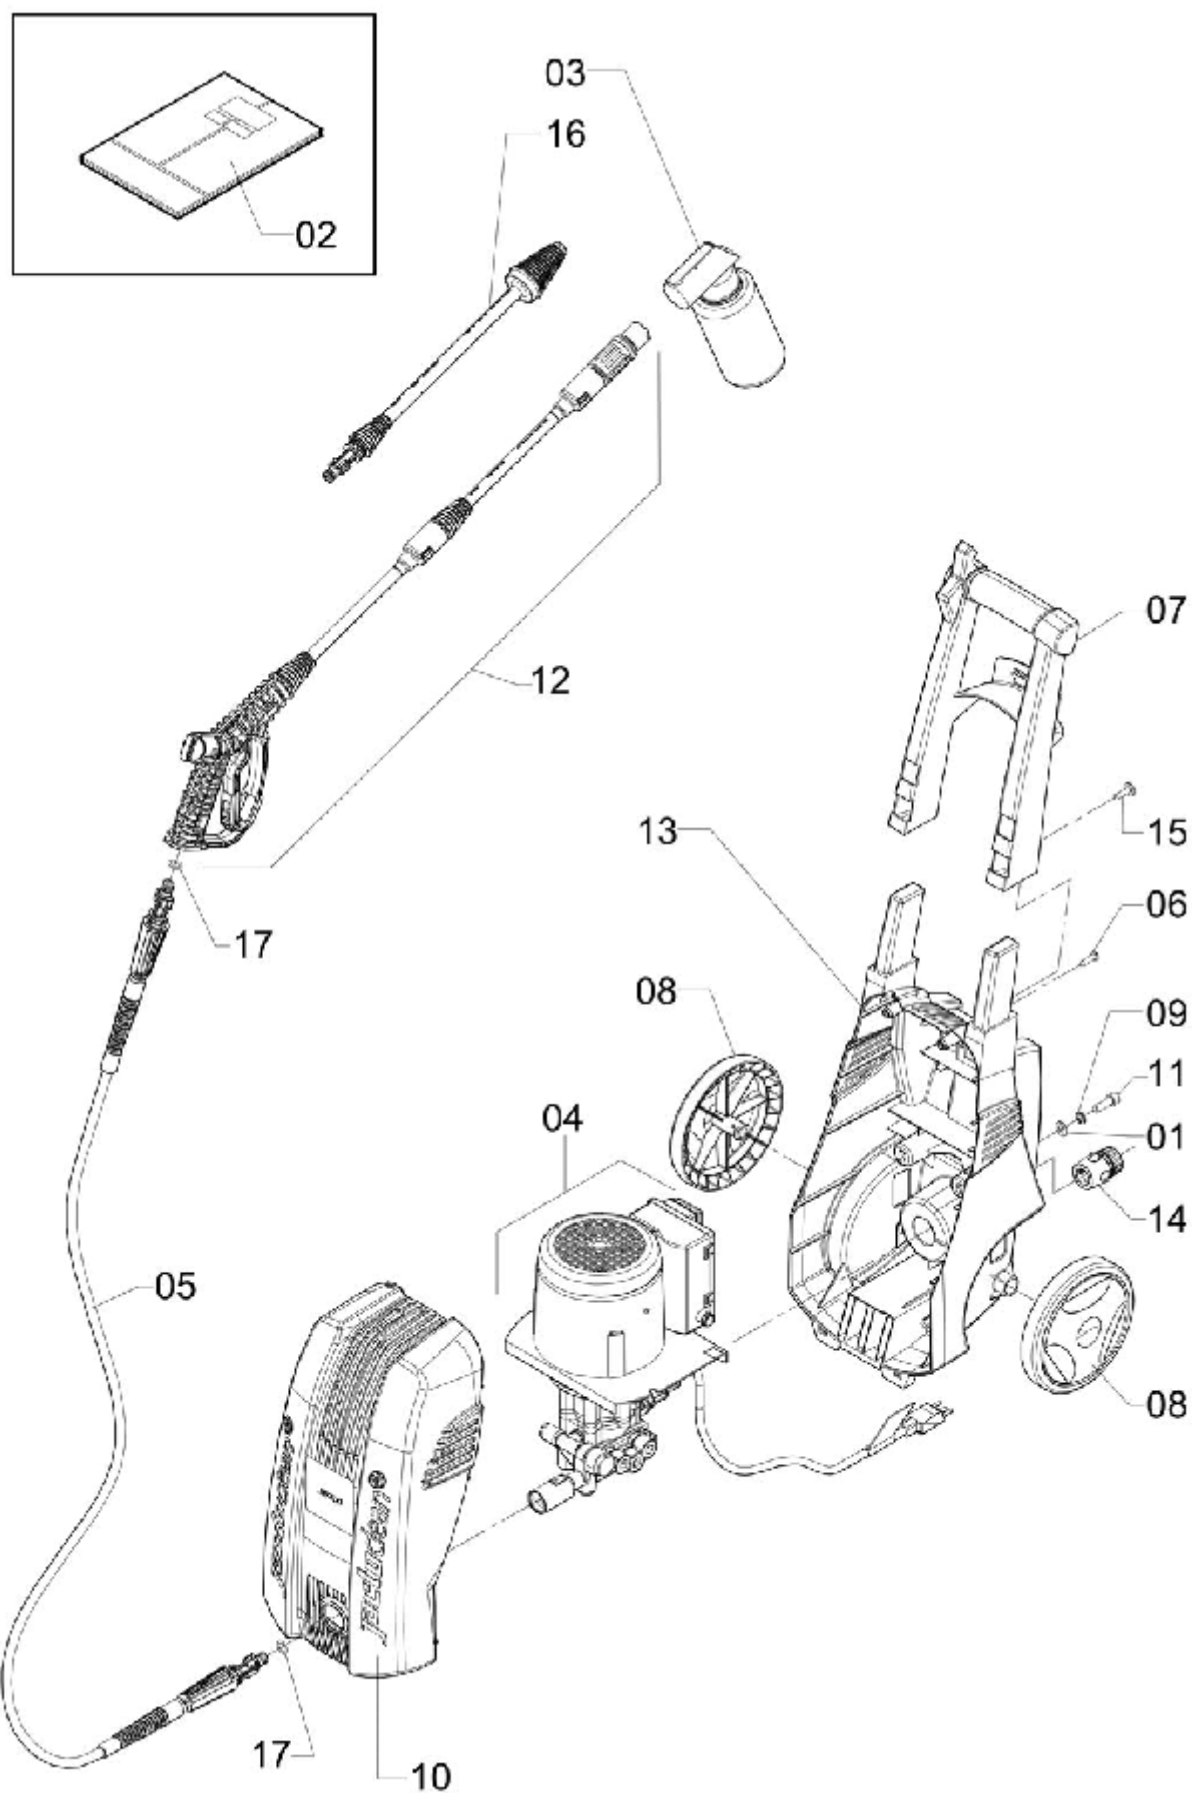

LAVADORA J6000 127V 60HZ / BY PASS / BICO TURBO

ELP-331

LAVADORA J6000 127V 60HZ / BY PASS / BICO TURBO

Continuação

Ref.	CÓDIGO	DENOMINAÇÃO	QT.	Ref.	CÓDIGO	DENOMINAÇÃO	QT.
00	1183888	Lavadora J6000 127V 60HZ / By Pass / Bico turbo	1				
01	013433	Arruela lisa	2				
02	1175310	Manual de Instruções - J6000	1				
03	750646	Ejetor de detergente	1				
04	1175056	Moto bomba J6000 127V 60Hz 0,75CV / By pass	1				
05	1175220	Mangueira completa ø 3/16 x 6200	1				
06	371831	Parafuso 5 x 16 (mitoplastic)	4				
07	478560	Cabo	1				
08	481150	Roda 160	2				
09	519736	Arruela de pressão M8	2				
10	1175245	Carenagem dianteira completa	1				
11	567412	Parafuso sextavado M8 x 20 x 1,25	2				
12	1166366	Gatilho regulável 1000 PSI	1				
13	918649	Carenagem traseira completa	1				
14	756627	Engate rápido 1/2" (fêmea)	1				
15	825497	Parafuso c/ fenda 3,5 x 16	2				
16	1162212	Extensão bico turbo doméstica	1				
17	025429	Anel de vedação OR1-109	2				
	1175296	Adesivo de Identificação - J6000 127V	1