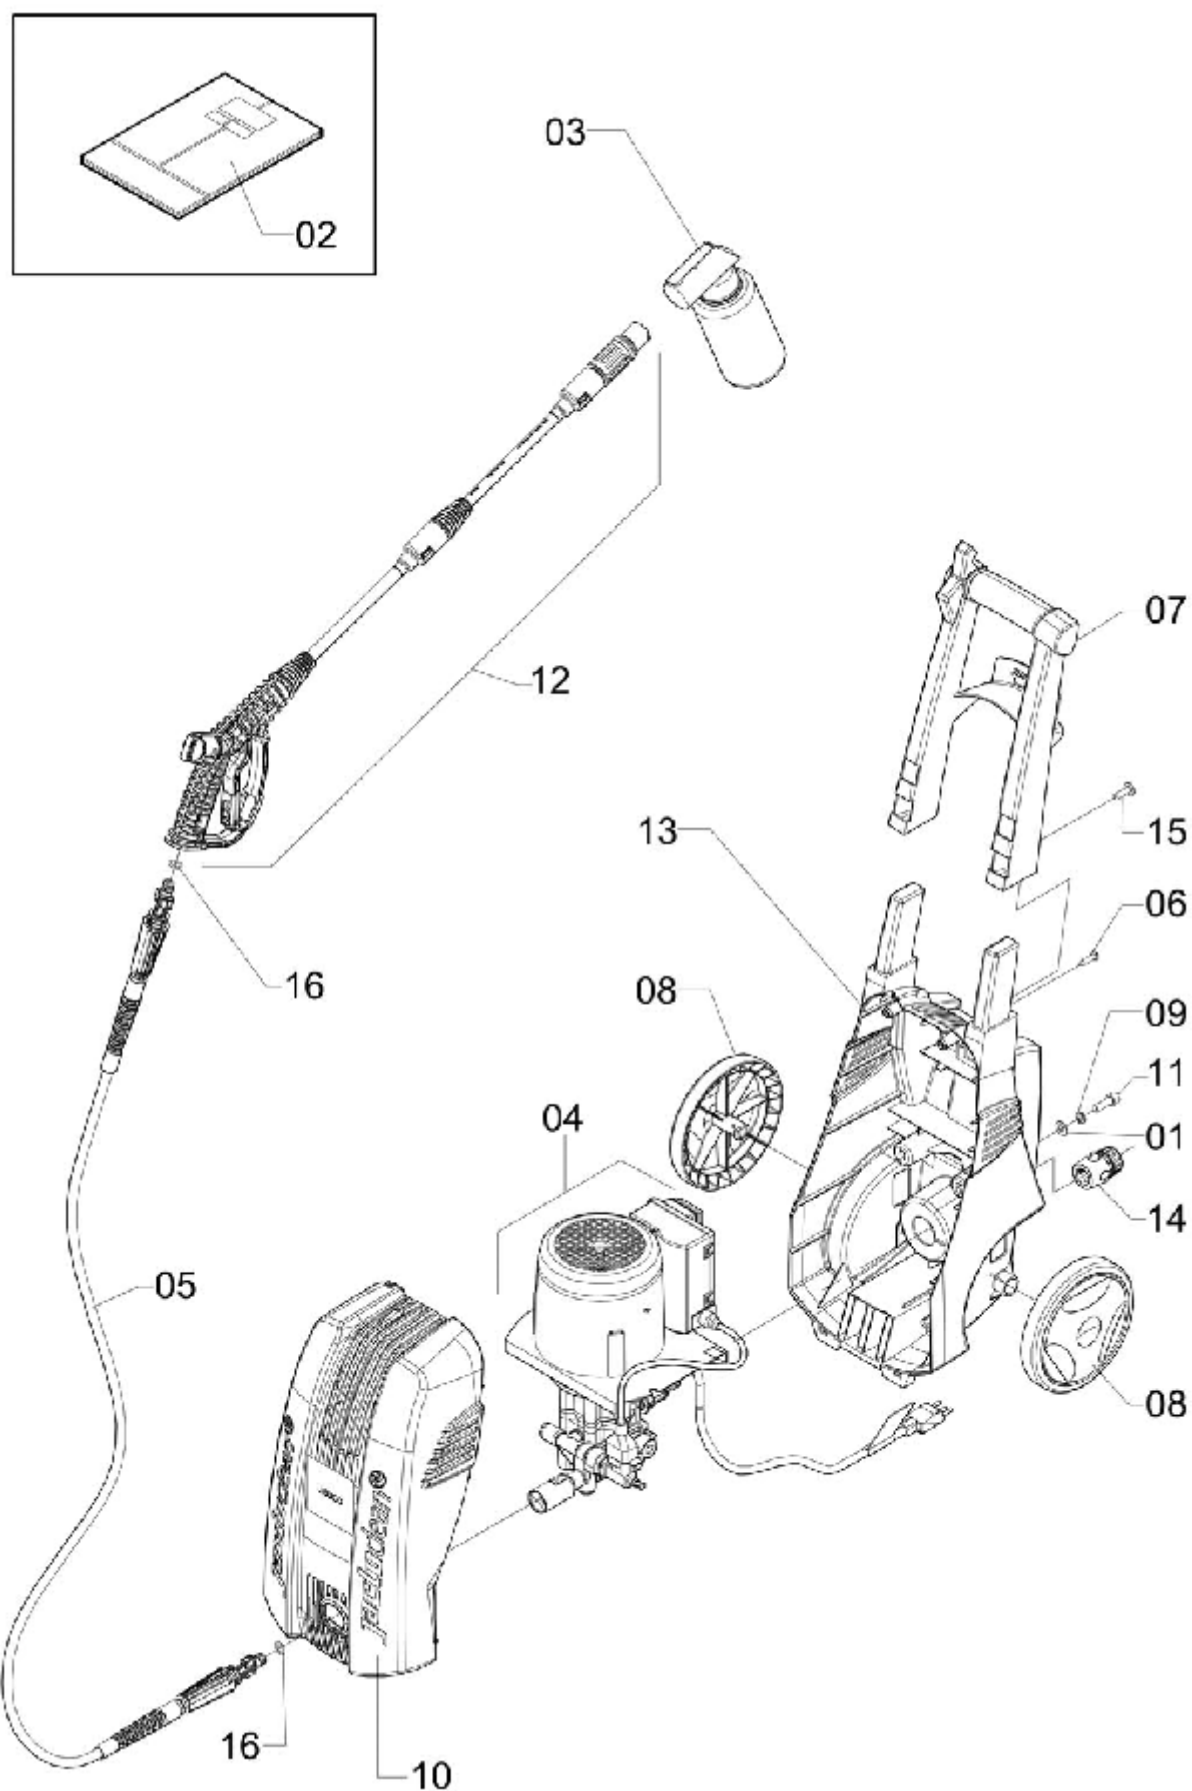

LAVADORA J6000 220V 60HZ STOP TOTAL

ELP-328

LAVADORA J6000 220V 60HZ STOP TOTAL

Continuação

Ref.	CÓDIGO	DENOMINAÇÃO	QT.	Ref.	CÓDIGO	DENOMINAÇÃO	QT.
00	1175452	Lavadora J6000 220V 60HZ Stop Total	1				
01	013433	Arruela lisa	2				
02	1175310	Manual de Instruções - J6000	1				
03	750646	Ejetor de detergente	1				
04	1175403	Moto bomba J6000 220V/60Hz 0,75CV/Stop Total	1				
05	1175220	Mangueira completa ø 3/16 x 6200	1				
06	371831	Parafuso 5 x 16 (mitoplastic)	4				
07	478560	Cabo	1				
08	481150	Roda 160	2				
09	519736	Arruela de pressão M8	2				
10	1175336	Carenagem dianteira completa Stop Total	1				
11	567412	Parafuso sextavado M8 x 20 x 1,25	2				
12	1166366	Gatilho regulável 1000 PSI	1				
13	918649	Carenagem traseira completa	1				
14	756627	Engate rápido 1/2" (fêmea)	1				
15	825497	Parafuso c/ fenda 3,5 x 16	2				
16	025429	Anel de vedação OR1-109	2				
	1175299	Adesivo de identificação - J6000 220V Stop Total	1				
	098095	Adesivo "Stop Total"	1