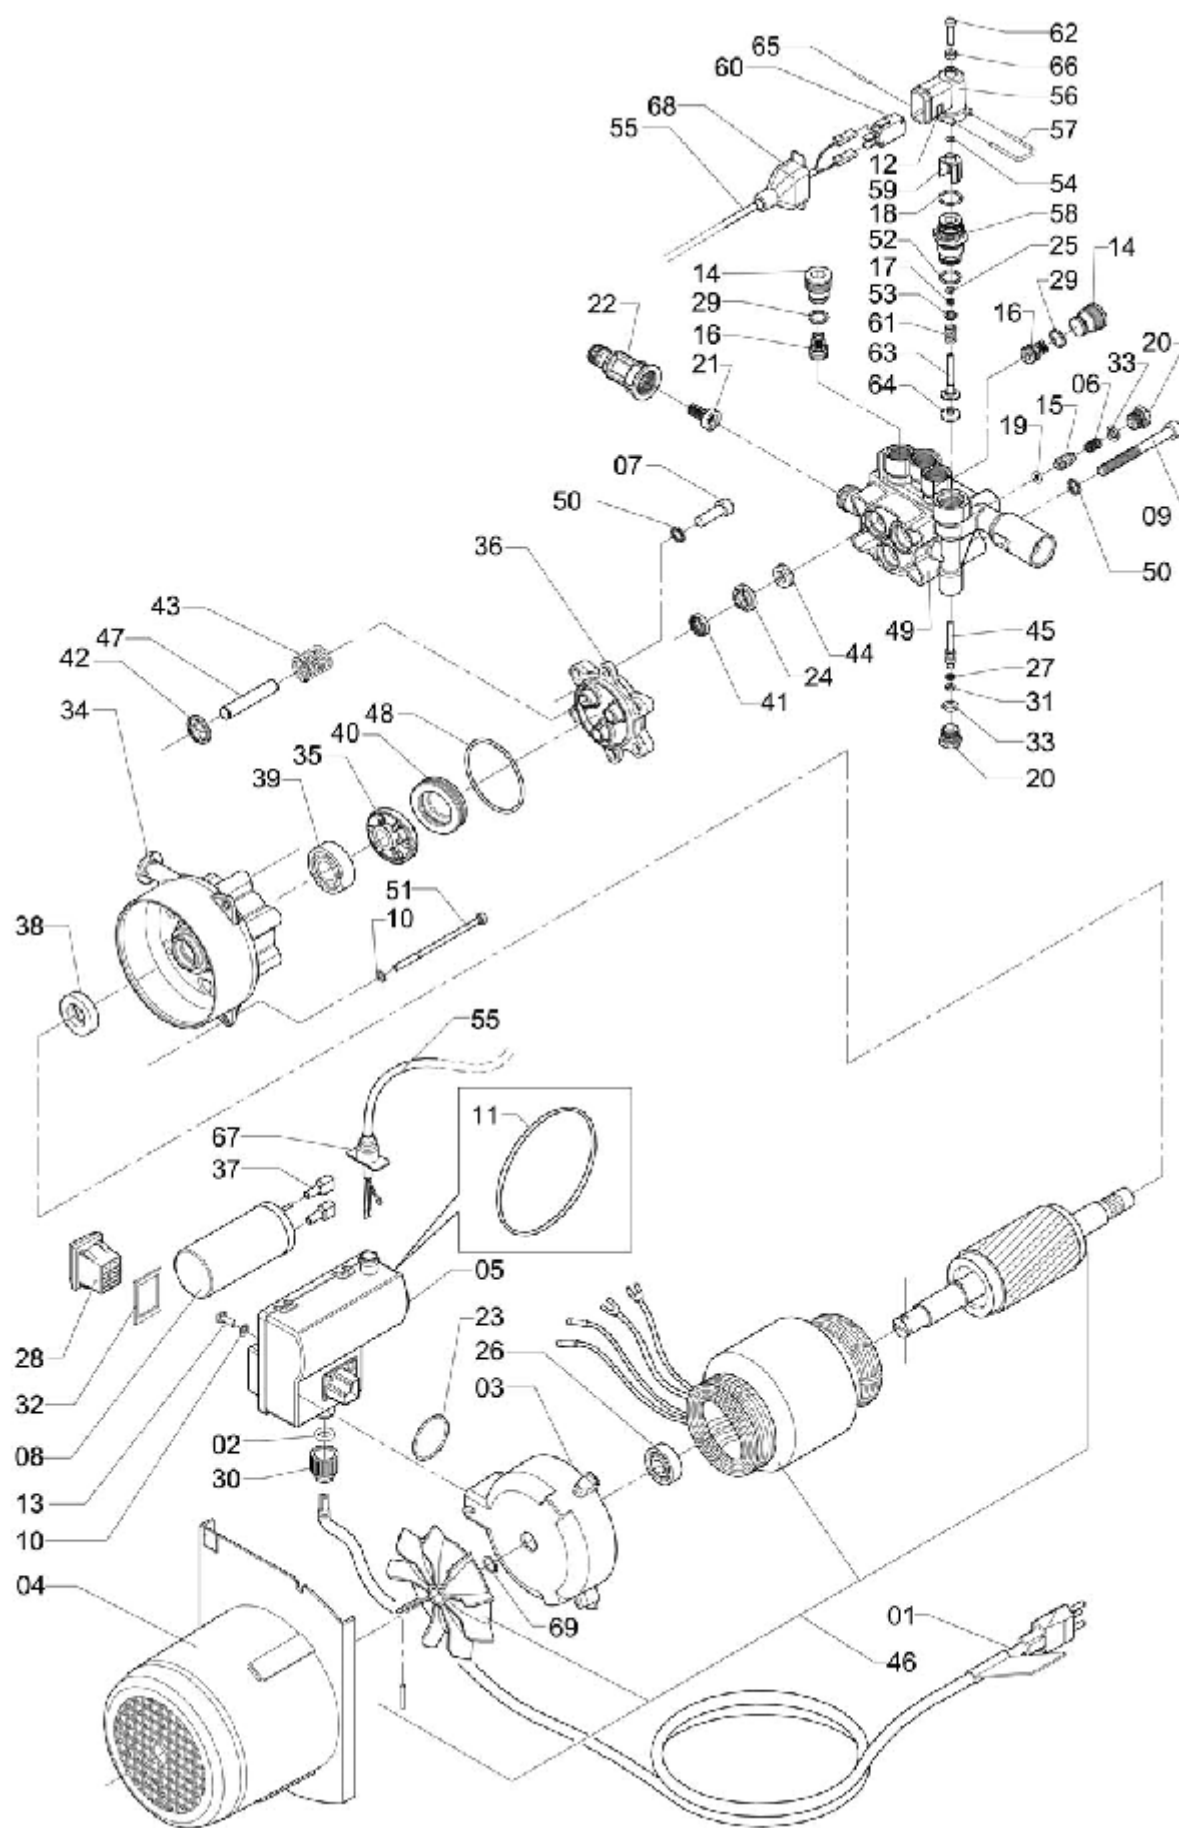

MOTOBOMBA J6000 127V 60HZ 0,75CV STOP TOTAL

ELP-329

MOTOBOMBA J6000 127V 60HZ 0,75CV STOP TOTAL

Continuação

Ref.	CÓDIGO	DENOMINAÇÃO	QT.	Ref.	CÓDIGO	DENOMINAÇÃO	QT.
00	1175209	Motobomba J6000 127V 60Hz 0,75CV Stop Total	1		824201	Óleo lubrificante referencia TEXACO	1
01	023895	Cabo elétrico completo 3000 - 110V	1				
02	025429	Anel de vedação OR1-109	1				
03	027680	Tampa traseira	1				
04	027698	Capa protetora 3	1				
05	027706	Caixa elétrica	1				
06	225474	Mola de compressão	1				
07	244368	Parafuso M8 x 25 x 1,25	2				
08	246421	Capacitor permanente	1				
09	473934	Paraf. Cab. Cil. c/ Sext. Int. M 8 x 80 x 1.25	4				
10	520676	Arruela de pressão M5	6				
11	567107	Anel de vedação OR1-154	1				
12	996470	Adesivo para fixação do pino	1				
13	573428	Paraf. c/ fenda M 5 x 12 x 0,8	3				
14	658518	Tampa M20	6				
15	658575	Pistão nadador	1				
16	658633	Válvula de retenção ø 6	6				
17	856237	Anel anti-extrusão	1				
18	008540	Anel de vedação OR1-016	1				
19	739383	Anel de vedação OR1-106	1				
20	739409	Tampão 1/4" - 19 BSP	2				
21	745745	Filtro com vedação	1				
22	745752	Bico de entrada com anel	1				
23	812040	Anel de vedação ORI - 028	1				
24	1184071	Apoio da gaxeta	3				
25	749796	Anel de vedação OR2-007	1				
26	858639	Rolamento fixo c/ 1 carreira de esferas 6201	1				
27	870436	Anel anti-extrusão diam. int. 4.9/5.0	1				
28	887496	Interruptor Bipolar 16A	1				
29	901405	Anel de vedação OR1-014	6				
30	915744	Porca cônica	1				
31	917344	Anel de vedação OR1-008	1				
32	997650	Vedação da Chave elétrica	1				
33	887405	Anel de vedação ø9,2 SEC W 2,16 Borracha	2				
34	1170548	Corpo	1				
35	1170550	Excêntrico 1160	1				
36	1170554	Guia dos pistões	1				
37	1168360	Terminal - macho	2				
38	1174995	Retentor ø15 x ø24 x 7	1				
39	1174999	Rolamento de esferas fixo 1 carreira - 6202 C3	1				
40	1174846	Rolamento axial de esferas ø24 x ø47 x 11	1				
41	1175000	Retentor ø10 x ø18 x 4/6	3				
42	1173964	Disco de fixação ø10	3				
43	1174997	Mola de compressão ø18,3 x ø22,3 x 30	3				
44	1175025	Gaxeta ø10 x ø18 x 5,7	3				
45	1175026	Pistão piloto 2	1				
46	1174987	Motor elétrico 127V 60Hz 0,75CV	1				
47	1173299	Pistão ø10 x 57	3				
48	1175062	Anel de vedação ø59,99 x 2,62 nitrílica	1				
49	1176215	Cabeçote montado	1				
50	1180418	Arruela dentada ø8 AD 2A	6				
51	1182083	Parafuso prisioneiro M5 x 0,8 x 100 Aço	3				
52	322214	Anel de vedação OR1-115	1				
53	1150513	Apoio da mola	1				
54	818054	Arruela lisa 32 x 70 x 5	1				
55	511774	Cabo Stop total 750V	1				
56	858894	Caixa do micro	1				
57	856146	Grampo " U "	1				
58	015809	Guia da haste	1				
59	858704	Guia do micro	1				
60	1155956	Microrrutur 15A - 250VCA	1				
61	411603	Mola de compressão	1				
62	737726	Paraf. c/ fenda M 5 x 20 x 0,8	1				
63	1150533	Piloto com haste	1				
64	028555	Piloto vedador 2	1				
65	856187	Pino de fixação do micro	1				
66	444109	Porca sextavada M5 X 0,8	1				
67	909416	Protetor do fio	1				
68	839084	Suplemento vedador	1				
69	348474	Anel de retenção para eixo ø 12	1				