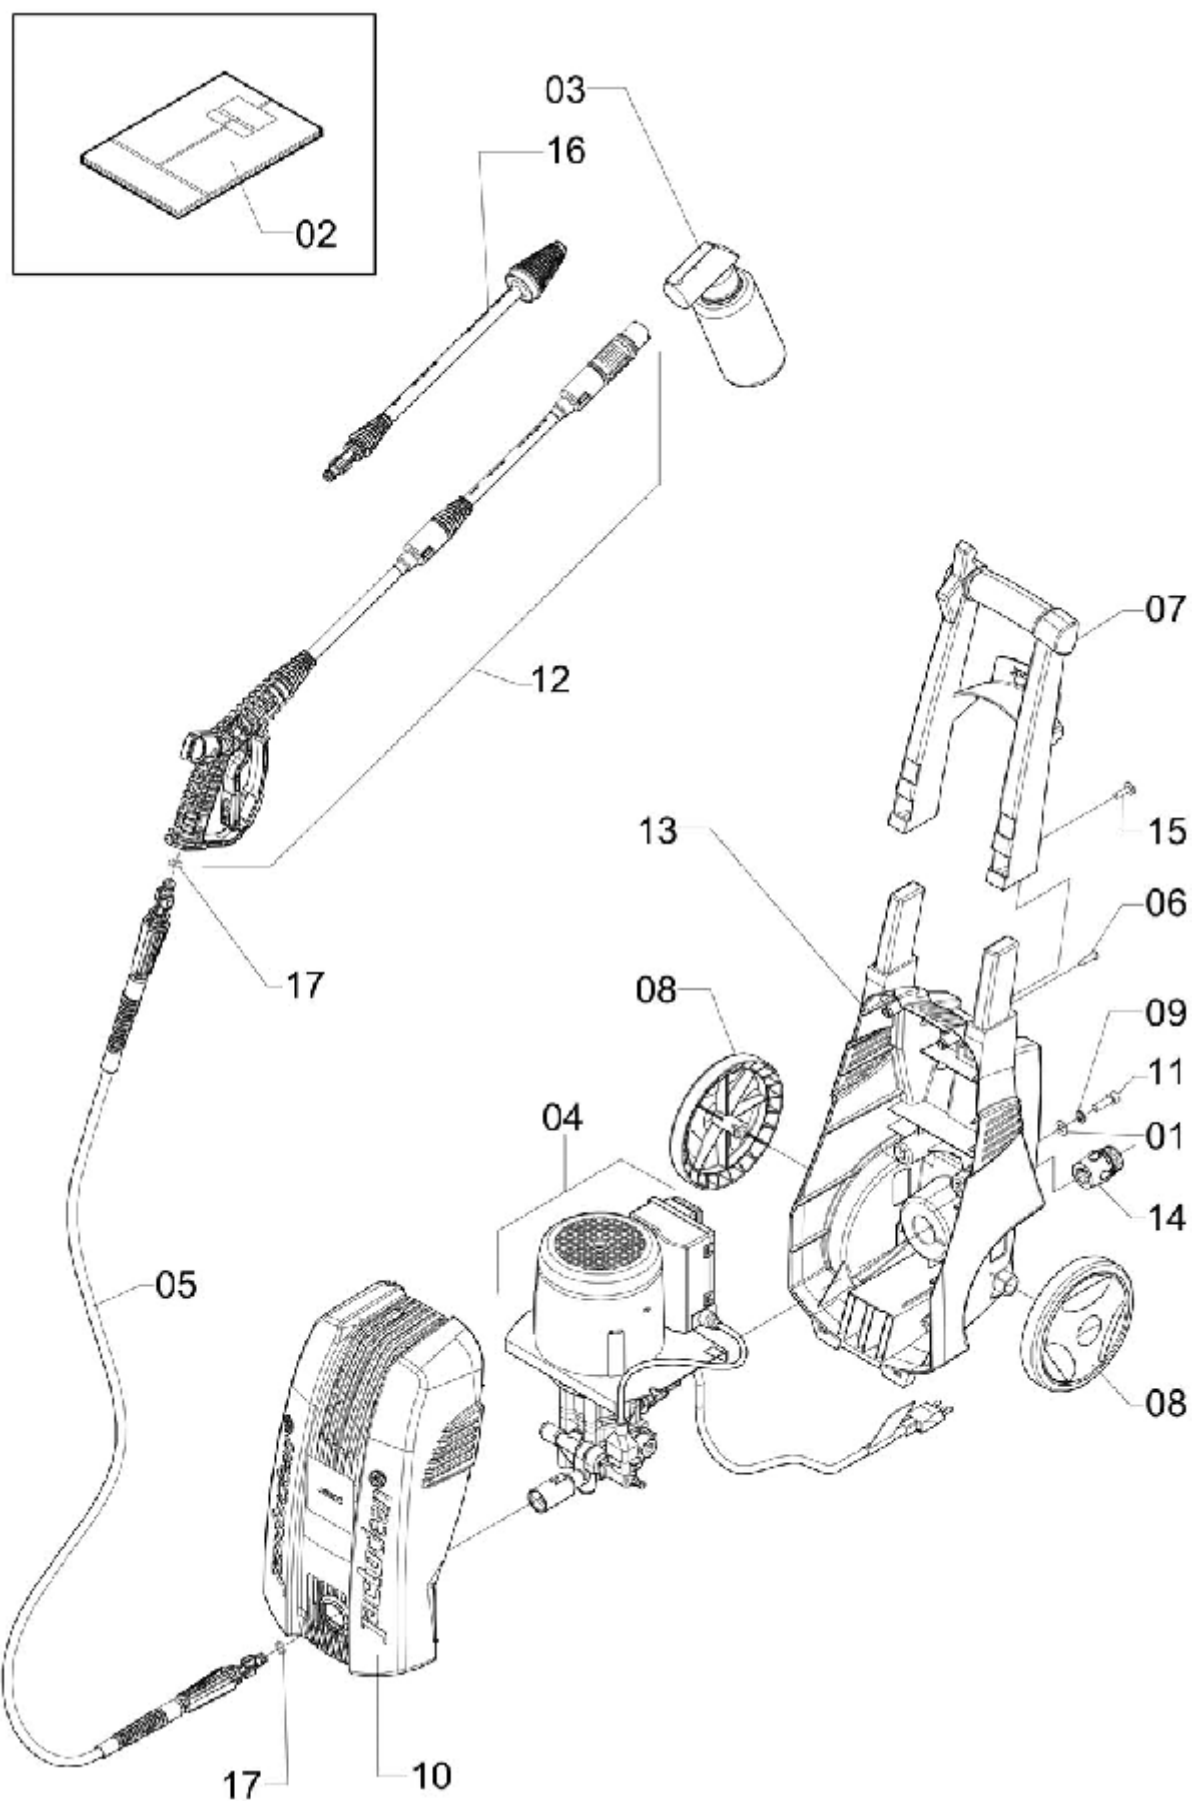

LAVADORA J6000 127V/60HZ /STOP TOTAL/BICO TURBO

ELP-333

LAVADORA J6000 127V/60HZ /STOP TOTAL/BICO TURBO

Continuação

Ref.	CÓDIGO	DENOMINAÇÃO	QT.	Ref.	CÓDIGO	DENOMINAÇÃO	QT.
00	1183887	Lavadora J6000 127V/60HZ /Stop Total/Bico turbo	1				
01	013433	Arruela lisa	2				
02	1175310	Manual de Instruções - J6000	1				
03	750646	Ejetor de detergente	1				
04	1175209	Motobomba J6000 127V 60Hz 0,75CV Stop Total	1				
05	1175220	Mangueira completa ø 3/16 x 6200	1				
06	371831	Parafuso 5 x 16 (mitoplastic)	4				
07	478560	Cabo	1				
08	481150	Roda 160	2				
09	519736	Arruela de pressão M8	2				
10	1175336	Carenagem dianteira completa Stop Total	1				
11	567412	Parafuso sextavado M8 x 20 x 1,25	2				
12	1166366	Gatilho regulável 1000 PSI	1				
13	918649	Carenagem traseira completa	1				
14	756627	Engate rápido 1/2" (fêmea)	1				
15	825497	Parafuso c/ fenda 3,5 x 16	2				
16	1162212	Extensão bico turbo doméstica	1				
17	025429	Anel de vedação OR1-109	2				
	098095	Adesivo "Stop Total"	1				
	1175297	Adesivo de identificação - J6000 127V ST	1