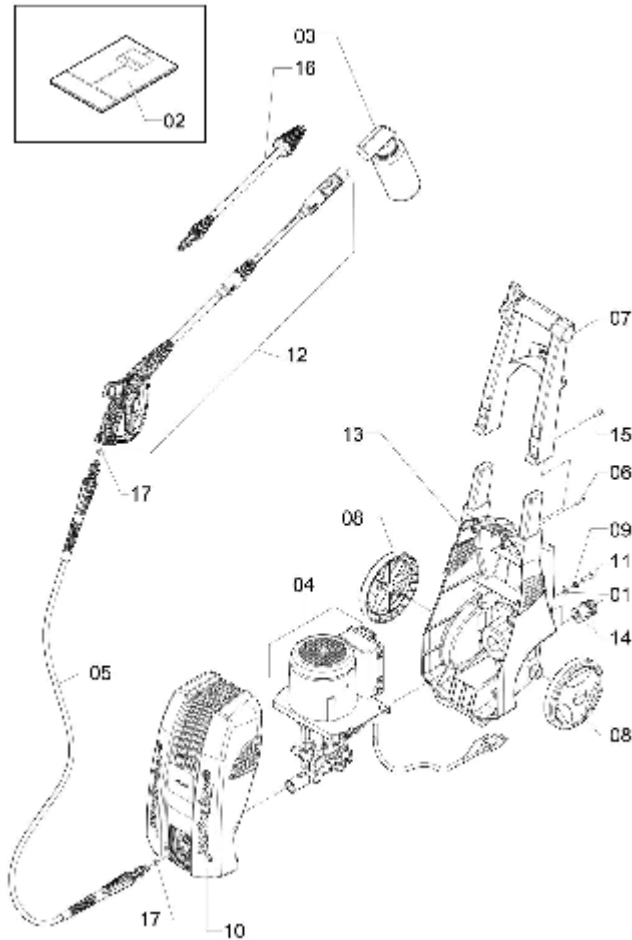

LAVADORA J6000 220V 60HZ COM BICO TURBO

ELP-331

Ref.	CÓDIGO	DENOMINAÇÃO	QT.	Ref.	CÓDIGO	DENOMINAÇÃO	QT.
00	1188380	Lavadora J6000 220V 60HZ com Bico Turbo	1				
01	013433	Arruela lisa	2				
02	1175310	Manual de Instruções - J6000	1				
03	750646	Ejetor de detergente	1				
04	1175422	Motobomba J6000 220V 60Hz 0,75CV com By pass	1				
05	1175220	Mangueira completa ø 3/16 x 6200	1				
06	371831	Parafuso 5 x 16 (mitoplastic)	4				
07	478560	Cabo	1				
08	481150	Roda 160	2				
09	519736	Arruela de pressão M8	2				
10	1175245	Carenagem dianteira completa	1				
11	567412	Parafuso sextavado M8 x 20 x 1,25	2				
12	1166366	Gatilho regulável 1000 PSI	1				
13	918649	Carenagem traseira completa	1				
14	756627	Engate rápido 1/2" (fêmea)	1				
15	825497	Parafuso c/ fenda 3,5 x 16	2				
	1175298	Adesivo de identificação J6000 - 220V	1