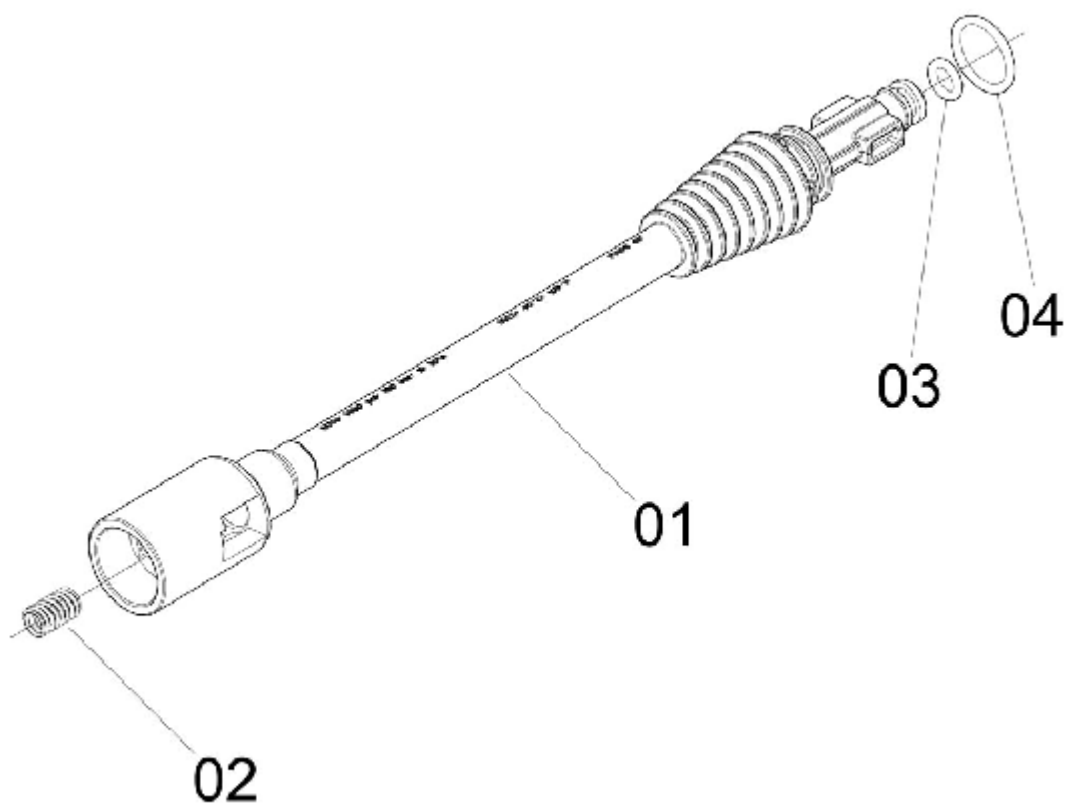

EXTENSÃO 1000 PSI COMPLETA

ELP-319

Ref.	CÓDIGO	DENOMINAÇÃO	QT.	Ref.	CÓDIGO	DENOMINAÇÃO	QT.
00	1176346	Extensão 1000 PSI completa	1				
01	1162132	Corpo da Extensão	1				
02	658690	Mola de compressão	1				
03	025429	Anel de vedação OR1-109	1				
04	110494	Anel de vedação ORI-116	1