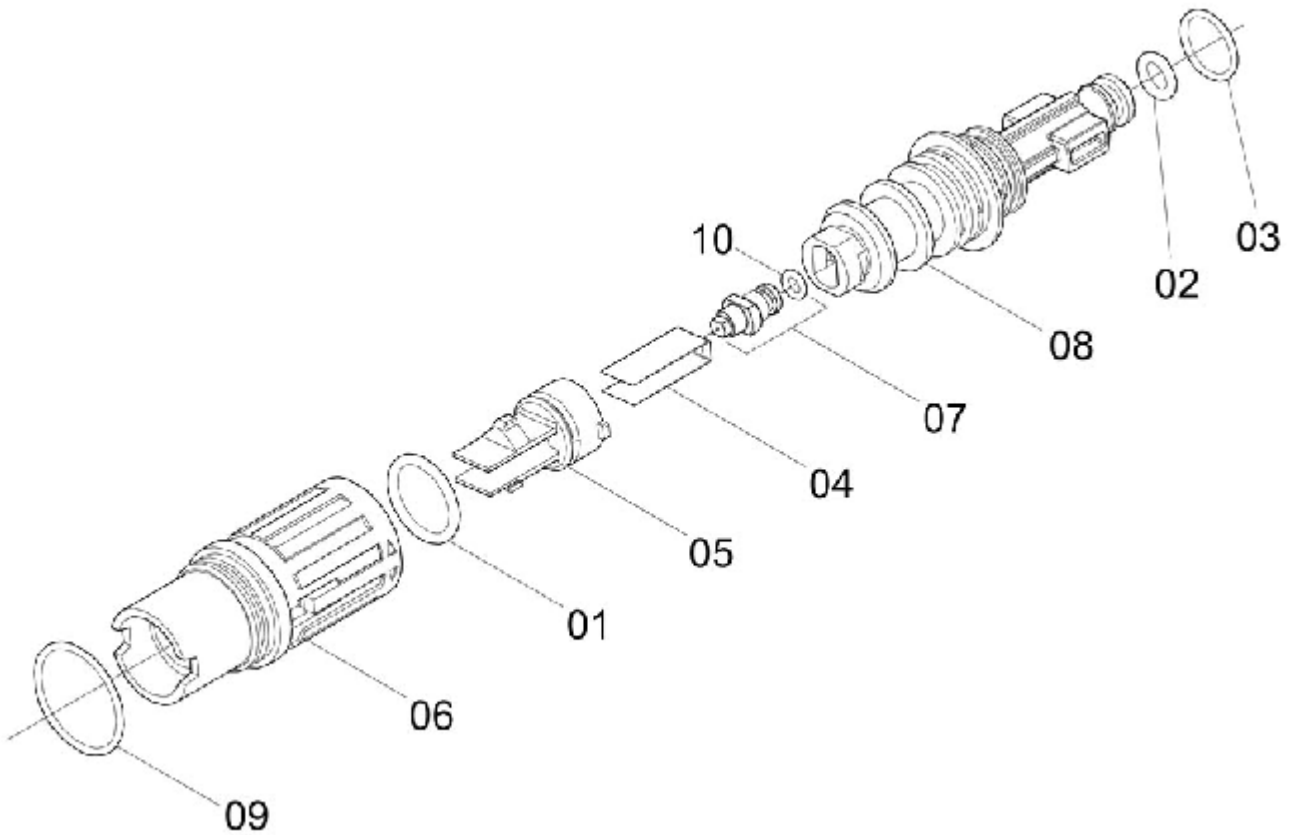

PONTEIRA COMPLETA

ELP-320

Ref.	CÓDIGO	DENOMINAÇÃO	QT.	Ref.	CÓDIGO	DENOMINAÇÃO	QT.
00	1166346	Ponteira completa	1				
01	008540	Anel de vedação OR1-016	1				
02	025429	Anel de vedação OR1-109	1				
03	110494	Anel de vedação ORI-116	1				
04	231951	Chapa Reguladora	1				
05	658443	Chapa defletora	1				
06	978957	Capa reguladora	1				
07	982918	Bico da extensão com anel	1				
08	1162138	Corpo da Extensão Curta	1				
09	335406	Anel de vedação OR1-023	1				
10	917344	Anel de vedação OR1-008	1