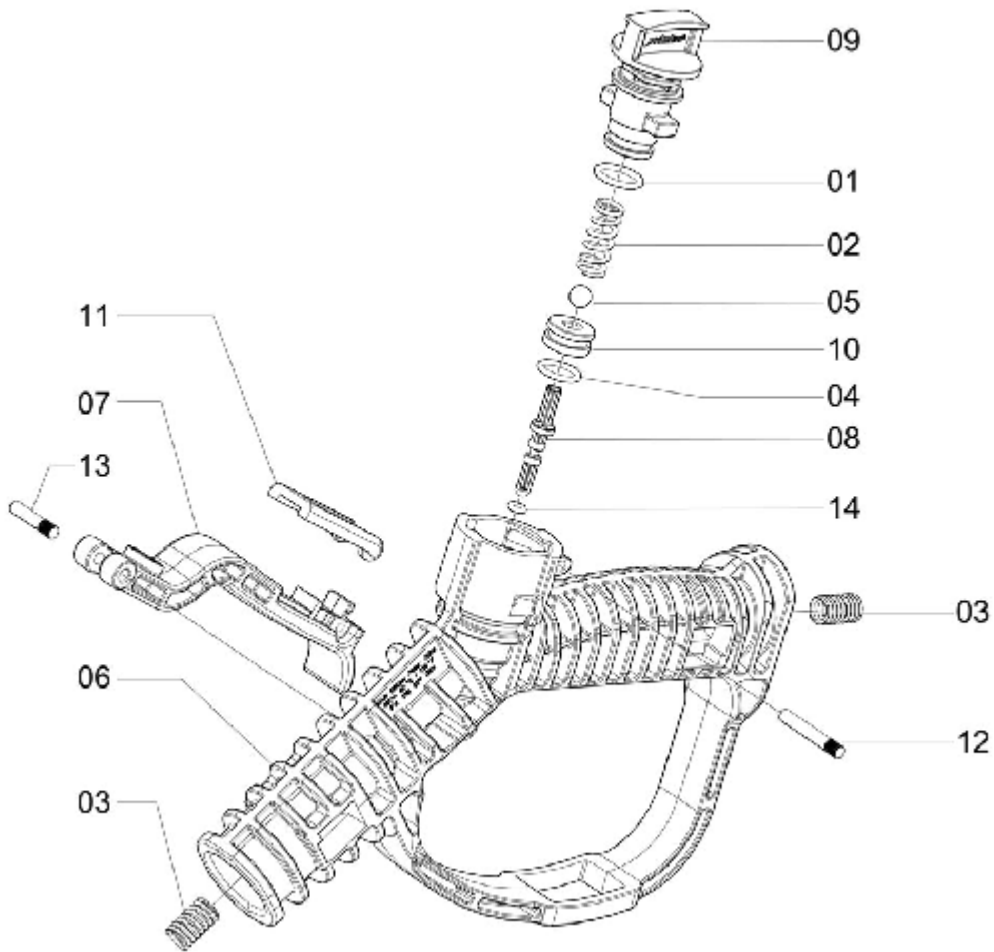

GATILHO COMPLETO 1000 PSI

ELP-315

Ref.	CÓDIGO	DENOMINAÇÃO	QT.	Ref.	CÓDIGO	DENOMINAÇÃO	QT.
00	1163567	Gatilho completo 1000 PSI	1				
01	331272	Anel de vedação OR3 - 906	1				
02	411603	Mola de compressão	1				
03	658690	Mola de compressão	2				
04	909234	Anel de vedação OR1-013	1				
05	1155955	Esfera Aço Inox Ø 7,14	1				
06	1162126	Corpo do Gatilho	1				
07	1162142	Acionador do Gatilho	1				
08	1162143	Pistão de Acionamento	1				
09	1162144	Tampão do Gatilho	1				
10	1162145	Sede de Vedação	1				
11	1162148	Trava de Segurança	1				
12	1163568	Pino Recartilhado Ø 4 x 27 INOX	1				
13	1163569	Pino Recartilhado Ø 4 x 19 INOX	1				
14	1175169	Anel Ø 2,57 x 1,78 NITR. 70/90 OR2 -005	1