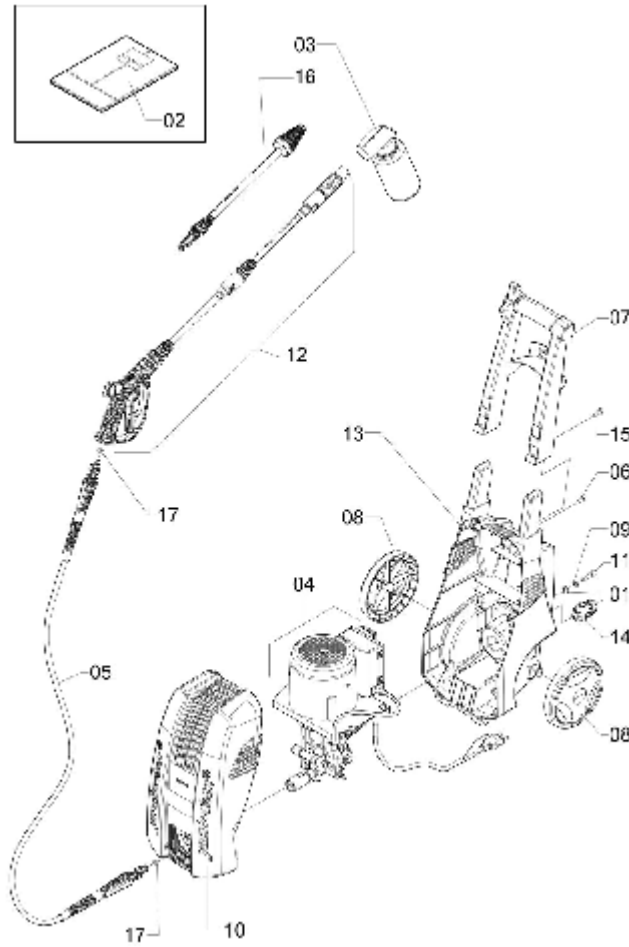

LAVADORA J6000 220V/60HZ/STOP TOTAL/BICO TURBO

ELP-333

Ref.	CÓDIGO	DENOMINAÇÃO	QT.	Ref.	CÓDIGO	DENOMINAÇÃO	QT.
00	1188381	Lavadora J6000 220V/60Hz/Stop Total/Bico Turbo	1				
01	013433	Arruela lisa	2				
02	1175310	Manual de Instruções - J6000	1				
03	750646	Ejetor de detergente	1				
04	1175403	Moto bomba J6000 220V/60Hz 0,75CV/Stop Total	1				
05	1175220	Mangueira completa ø 3/16 x 6200	1				
06	371831	Parafuso 5 x 16 (mitoplastic)	4				
07	478560	Cabo	1				
08	481150	Roda 160	2				
09	519736	Arruela de pressão M8	2				
10	1175336	Carenagem dianteira completa Stop Total	1				
11	567412	Parafuso sextavado M8 x 20 x 1,25	2				
12	1166366	Gatilho regulável 1000 PSI	1				
13	918649	Carenagem traseira completa	1				
14	756627	Engate rápido 1/2" (fêmea)	1				
15	825497	Parafuso c/ fenda 3,5 x 16	2				
16	1162212	Extensão bico turbo doméstica	1				
17	025429	Anel de vedação OR1-109	2				
	1175299	Adesivo de identificação - J6000 220V Stop Total	1				
	098095	Adesivo "Stop Total"	1