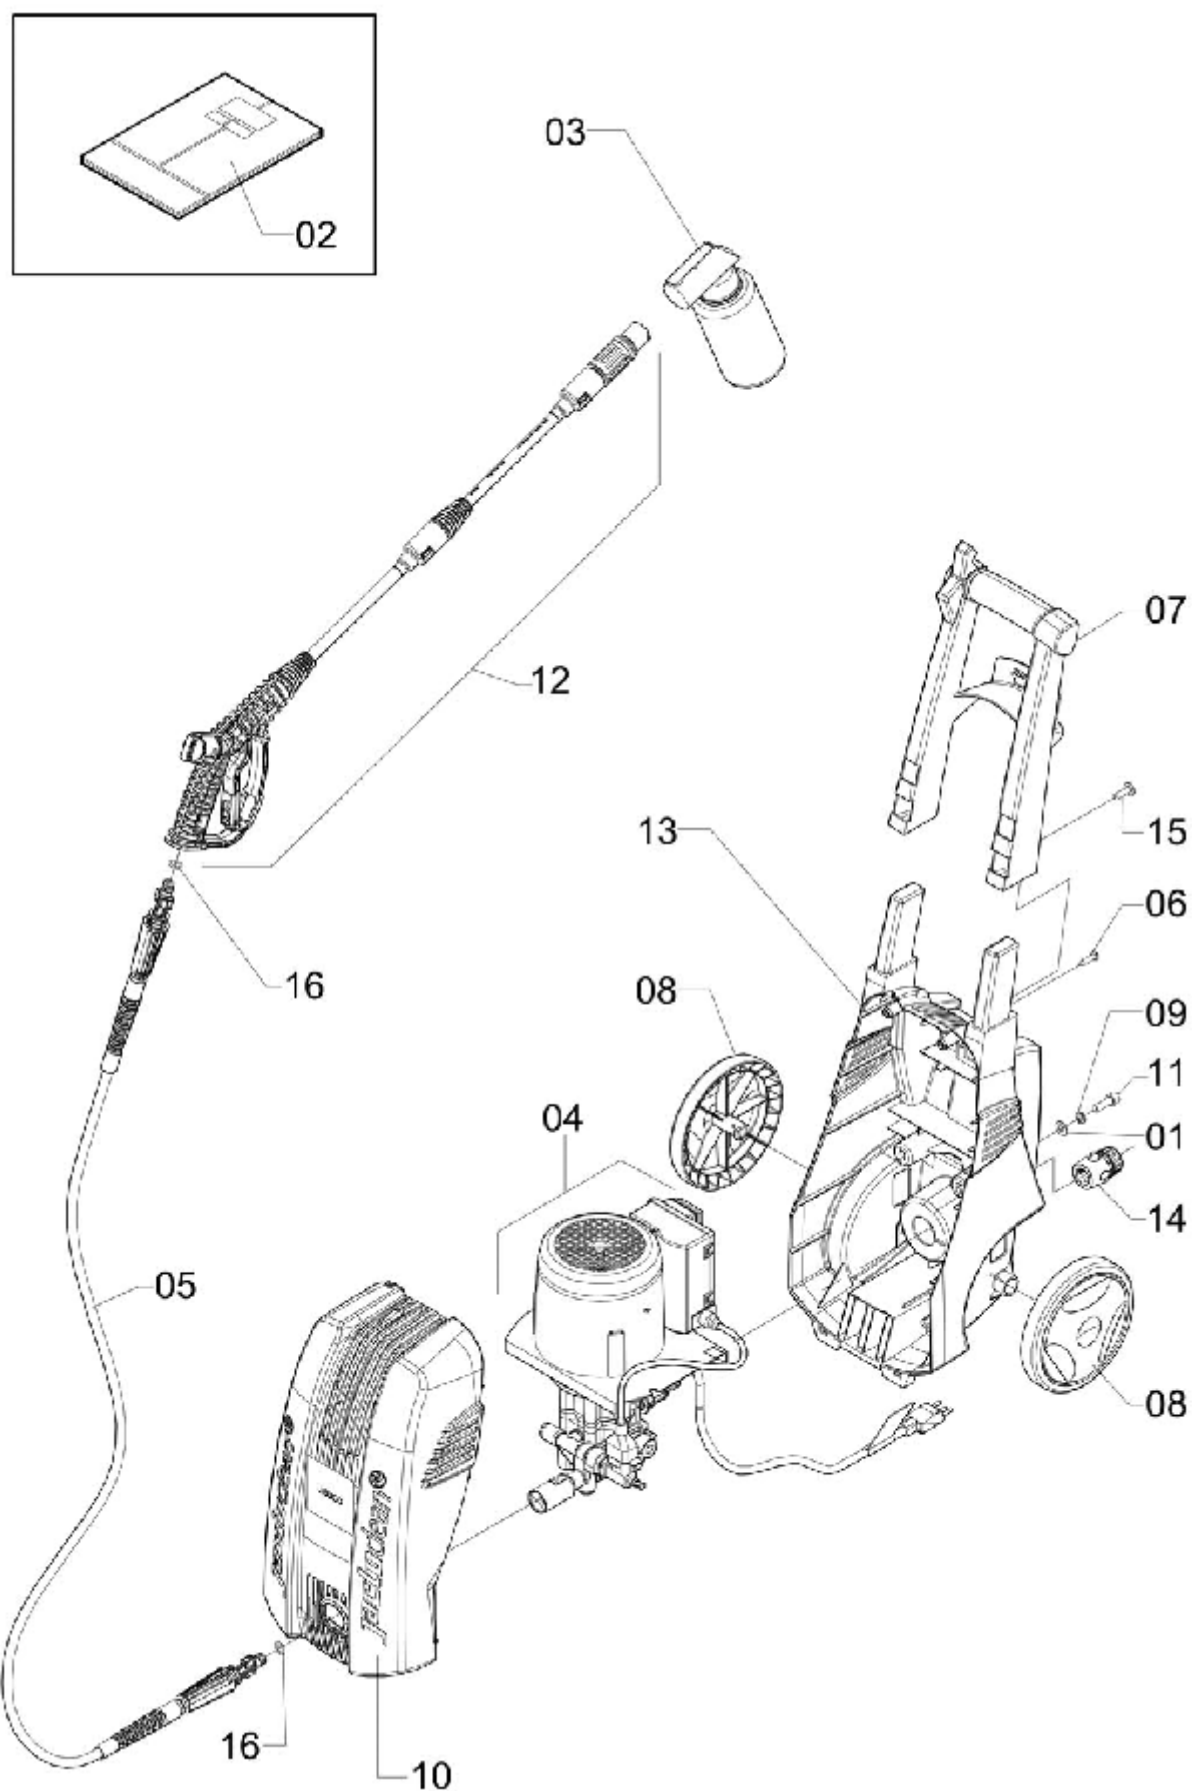

LAVADORA J6000 127V 60HZ STOP TOTAL

ELP-328

LAVADORA J6000 127V 60HZ STOP TOTAL

Continuação

Ref.	CÓDIGO	DENOMINAÇÃO	QT.	Ref.	CÓDIGO	DENOMINAÇÃO	QT.
00	1175331	Lavadora J6000 127V 60HZ Stop Total	1				
01	013433	Arruela lisa	2				
02	1175310	Manual de Instruções - J6000	1				
03	750646	Ejetor de detergente	1				
04	1175209	Motobomba J6000 127V 60Hz 0,75CV Stop Total	1				
05	1175220	Mangueira completa ø 3/16 x 6200	1				
06	371831	Parafuso 5 x 16 (mitoplastic)	4				
07	478560	Cabo	1				
08	481150	Roda 160	2				
09	519736	Arruela de pressão M8	2				
10	1175336	Carenagem dianteira completa Stop Total	1				
11	567412	Parafuso sextavado M8 x 20 x 1,25	2				
12	1166366	Gatilho regulável 1000 PSI	1				
13	918649	Carenagem traseira completa	1				
14	756627	Engate rápido 1/2" (fêmea)	1				
15	825497	Parafuso c/ fenda 3,5 x 16	2				
16	025429	Anel de vedação OR1-109	2				
	1175297	Adesivo de identificação - J6000 127V ST	1				
	098095	Adesivo "Stop Total"	1