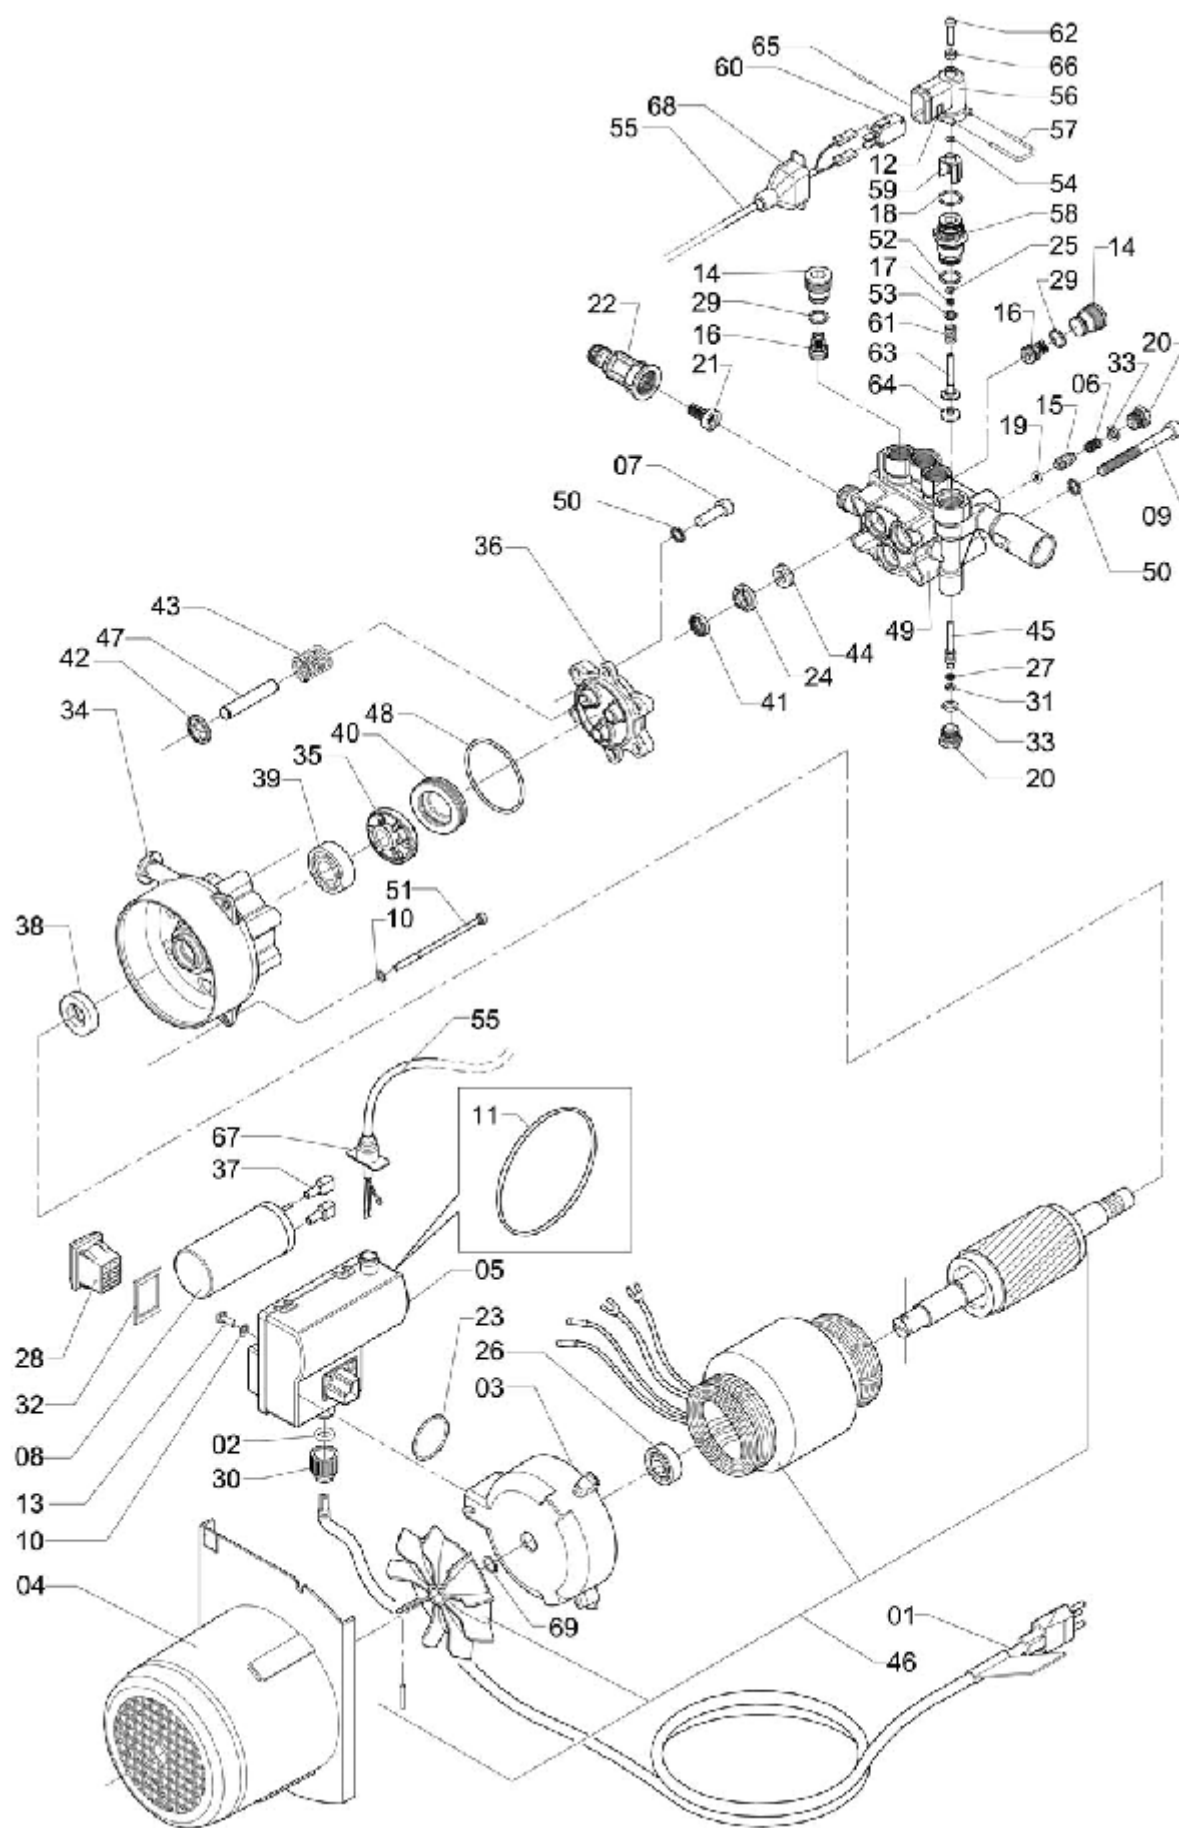

MOTO BOMBA J6000 220V/60HZ 0,75CV/STOP TOTAL

ELP-329

MOTO BOMBA J6000 220V/60HZ 0,75CV/STOP TOTAL

Continuação

Ref.	CÓDIGO	DENOMINAÇÃO	QT.	Ref.	CÓDIGO	DENOMINAÇÃO	QT.
00	1175403	Moto bomba J6000 220V/60Hz 0,75CV/Stop Total	1		824201	Óleo lubrificante referencia TEXACO	1
01	130435	Cabo elétrico completo 3000 - 220V	1				
02	025429	Anel de vedação OR1-109	1				
03	027680	Tampa traseira	1				
04	027698	Capa protetora 3	1				
05	027706	Caixa elétrica	1				
06	225474	Mola de compressão	1				
07	244368	Parafuso M8 x 25 x 1,25	2				
08	870394	Capacitor	1				
09	473934	Paraf. Cab. Cil. c/ Sext. Int. M 8 x 80 x 1.25	4				
10	520676	Arruela de pressão M5	6				
11	567107	Anel de vedação OR1-154	1				
12	996470	Adesivo para fixação do pino	1				
13	573428	Paraf. c/ fenda M 5 x 12 x 0,8	3				
14	658518	Tampa M20	6				
15	658575	Pistão nadador	1				
16	658633	Válvula de retenção ø 6	6				
17	856237	Anel anti-extrusão	1				
18	008540	Anel de vedação OR1-016	1				
19	739383	Anel de vedação OR1-106	1				
20	739409	Tampão 1/4" - 19 BSP	2				
21	745745	Filtro com vedação	1				
22	745752	Bico de entrada com anel	1				
23	812040	Anel de vedação ORI - 028	1				
24	1184071	Apoio da gaxeta	3				
25	749796	Anel de vedação OR2-007	1				
26	858639	Rolamento fixo c/ 1 carreira de esferas 6201	1				
27	870436	Anel anti-extrusão diam. int. 4.9/5.0	1				
28	887496	Interruptor Bipolar 16A	1				
29	901405	Anel de vedação OR1-014	6				
30	915744	Porca cônica	1				
31	917344	Anel de vedação OR1-008	1				
32	997650	Vedação da Chave elétrica	1				
33	887405	Anel de vedação ø9,2 SEC W 2,16 Borracha	2				
34	1170548	Corpo	1				
35	1170550	Excêntrico 1160	1				
36	1170554	Guia dos pistões	1				
37	1168360	Terminal - macho	2				
38	1174995	Retentor ø15 x ø24 x 7	1				
39	1174999	Rolamento de esferas fixo 1 carreira - 6202 C3	1				
40	1174846	Rolamento axial de esferas ø24 x ø47 x 11	1				
41	1175000	Retentor ø10 x ø18 x 4/6	3				
42	1173964	Disco de fixação ø10	3				
43	1174997	Mola de compressão ø18,3 x ø22,3 x 30	3				
44	1175025	Gaxeta ø10 x ø18 x 5,7	3				
45	1175026	Pistão piloto 2	1				
46	1175359	Motor elétrico 220V 60Hz 0,75CV	1				
47	1173299	Pistão ø10 x 57	3				
48	1175062	Anel de vedação ø59,99 x 2,62 nitrílica	1				
49	1176215	Cabeçote montado	1				
50	1180418	Arruela dentada ø8 AD 2A	6				
51	1182083	Parafuso prisioneiro M5 x 0,8 x 100 Aço	3				
52	322214	Anel de vedação OR1-115	1				
53	1150513	Apoio da mola	1				
54	818054	Arruela lisa 32 x 70 x 5	1				
55	511774	Cabo Stop total 750V	1				
56	858894	Caixa do micro	1				
57	856146	Grampo " U "	1				
58	015809	Guia da haste	1				
59	858704	Guia do micro	1				
60	1155956	Microrrutur 15A - 250VCA	1				
61	411603	Mola de compressão	1				
62	737726	Paraf. c/ fenda M 5 x 20 x 0,8	1				
63	1150533	Piloto com haste	1				
64	028555	Piloto vedador 2	1				
65	856187	Pino de fixação do micro	1				
66	444109	Porca sextavada M5 X 0,8	1				
67	909416	Protetor do fio	1				
68	839084	Suplemento vedador	1				
69	348474	Anel de retenção para eixo ø 12	1