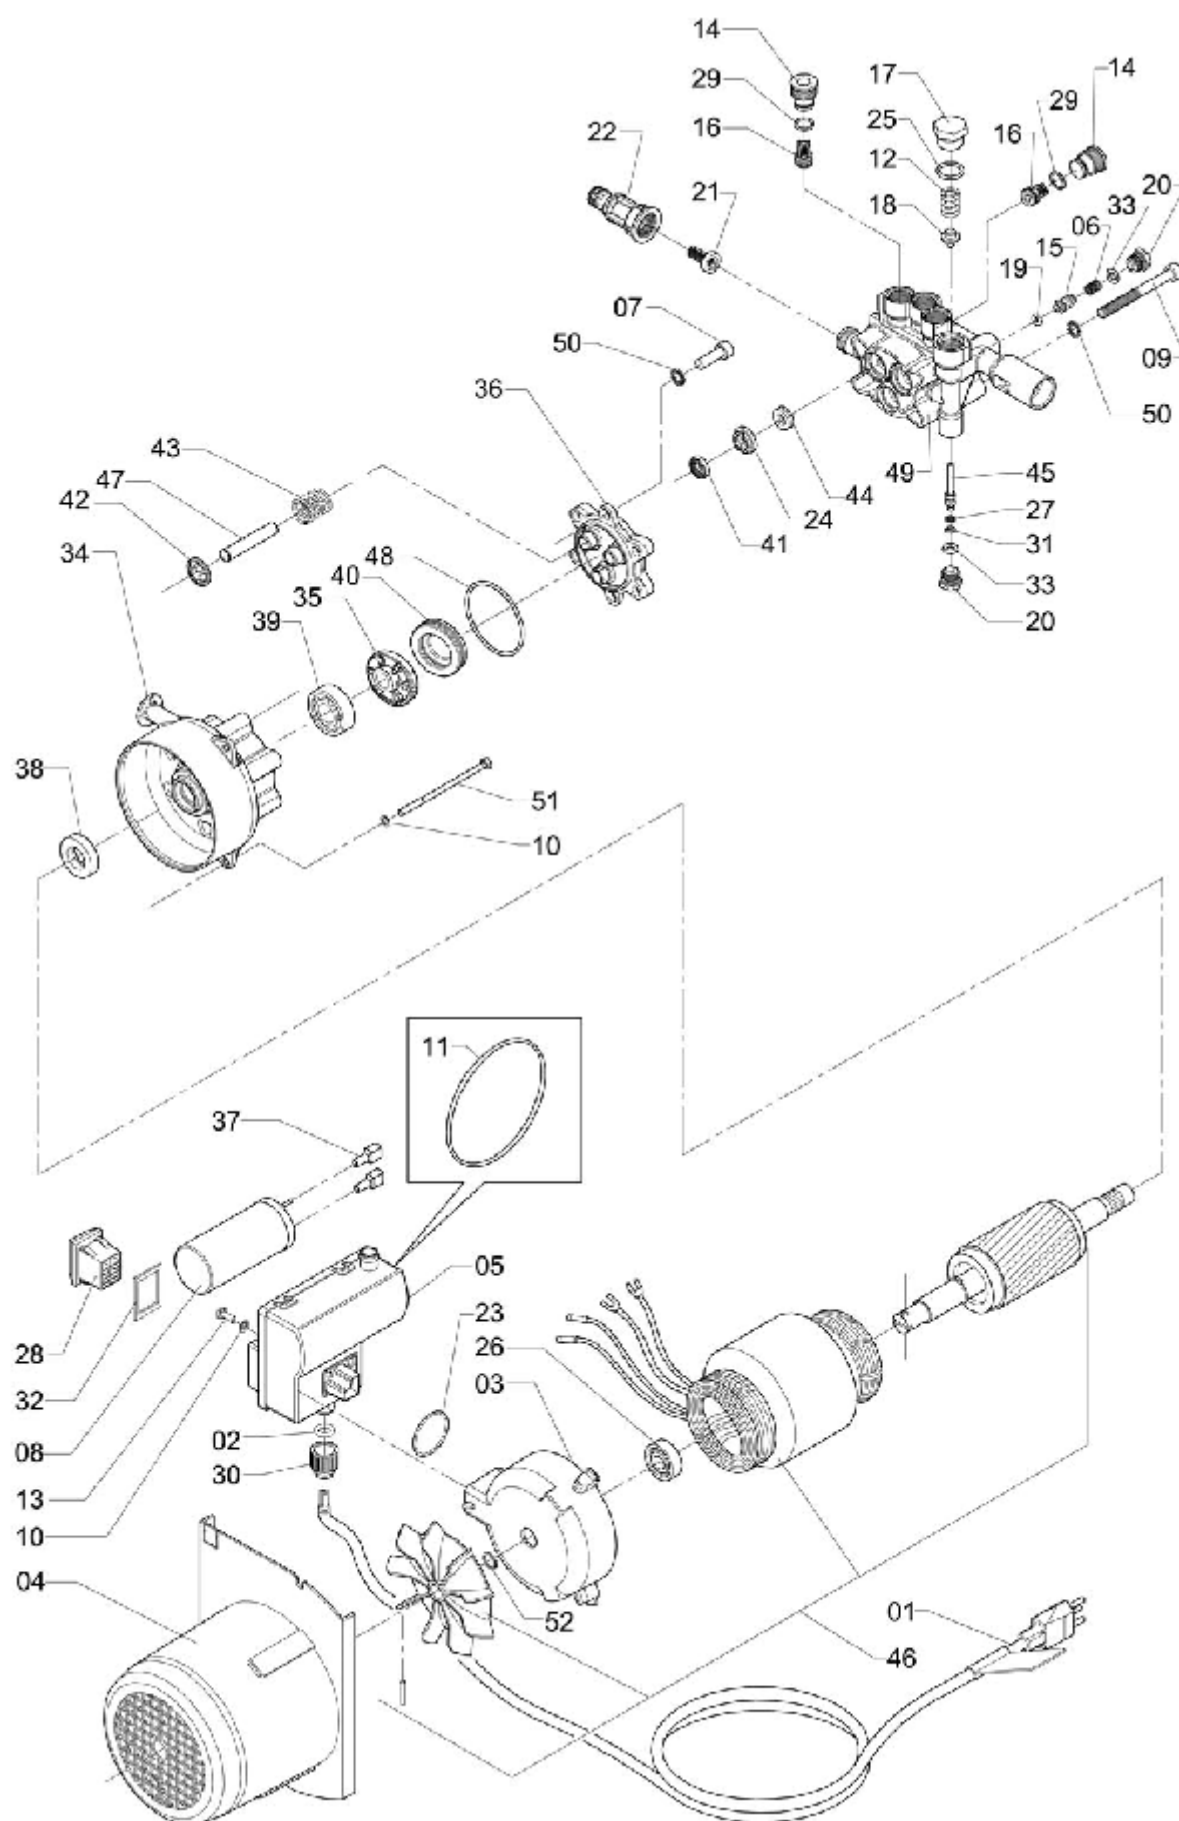

MOTO BOMBA J6000 127V 60HZ 0,75CV / BY PASS

ELP-322

MOTO BOMBA J6000 127V 60HZ 0,75CV / BY PASS

Continuação

Ref.	CÓDIGO	DENOMINAÇÃO	QT.	Ref.	CÓDIGO	DENOMINAÇÃO	QT.
00	1175056	Moto bomba J6000 127V 60Hz 0,75CV / By pass	1				
01	023895	Cabo elétrico completo 3000 - 110V	1				
02	025429	Anel de vedação OR1-109	1				
03	027680	Tampa traseira	1				
04	027698	Capa protetora 3	1				
05	027706	Caixa elétrica	1				
06	225474	Mola de compressão	1				
07	244368	Parafuso M8 x 25 x 1,25	2				
08	246421	Capacitor permanente	1				
09	473934	Paraf. Cab. Cil. c/ Sext. Int. M 8 x 80 x 1.25	4				
10	520676	Arruela de pressão M5	6				
11	567107	Anel de vedação OR1-154	1				
12	567420	Mola de compressão	1				
13	573428	Paraf. c/ fenda M 5 x 12 x 0,8	3				
14	658518	Tampa M20	6				
15	658575	Pistão nadador	1				
16	658633	Válvula de retenção ø 6	6				
17	658666	Posicionador da mola	1				
18	658674	Piloto vedador	1				
19	739383	Anel de vedação OR1-106	1				
20	739409	Tampão 1/4" - 19 BSP	2				
21	745745	Filtro com vedação	1				
22	745752	Bico de entrada com anel	1				
23	812040	Anel de vedação ORI - 028	1				
24	1184071	Apoio da gaxeta	3				
25	832857	Anel de vedação OR1-115	1				
26	858639	Rolamento fixo c/ 1 carreira de esferas 6201	1				
27	870436	Anel anti-extrusão diam. int. 4.9/5.0	1				
28	887496	Interruptor Bipolar 16A	1				
29	901405	Anel de vedação OR1-014	6				
30	915744	Porca cônica	1				
31	917344	Anel de vedação OR1-008	1				
32	997650	Vedação da Chave elétrica	1				
33	887405	Anel de vedação ø9,2 SEC W 2,16 Borracha	2				
34	1170548	Corpo	1				
35	1170550	Excêntrico 1160	1				
36	1170554	Guia dos pistões	1				
37	1168360	Terminal - macho	2				
38	1174995	Retentor ø15 x ø24 x 7	1				
39	1174999	Rolamento de esferas fixo 1 carreira - 6202 C3	1				
40	1174846	Rolamento axial de esferas ø24 x ø47 x 11	1				
41	1175000	Retentor ø10 x ø18 x 4/6	3				
42	1173964	Disco de fixação ø10	3				
43	1174997	Mola de compressão ø18,3 x ø22,3 x 30	3				
44	1175025	Gaxeta ø10 x ø18 x 5,7	3				
45	1175026	Pistão piloto 2	1				
46	1174987	Motor elétrico 127V 60Hz 0,75CV	1				
47	1173299	Pistão ø10 x 57	3				
48	1175062	Anel de vedação ø59,99 x 2,62 nitrílica	1				
49	1176215	Cabeçote montado	1				
50	1180418	Arruela dentada ø8 AD 2A	6				
51	1182083	Parafuso prisioneiro M5 x 0,8 x 100 Aço	3				
	824201	Óleo lubrificante referencia TEXACO	1