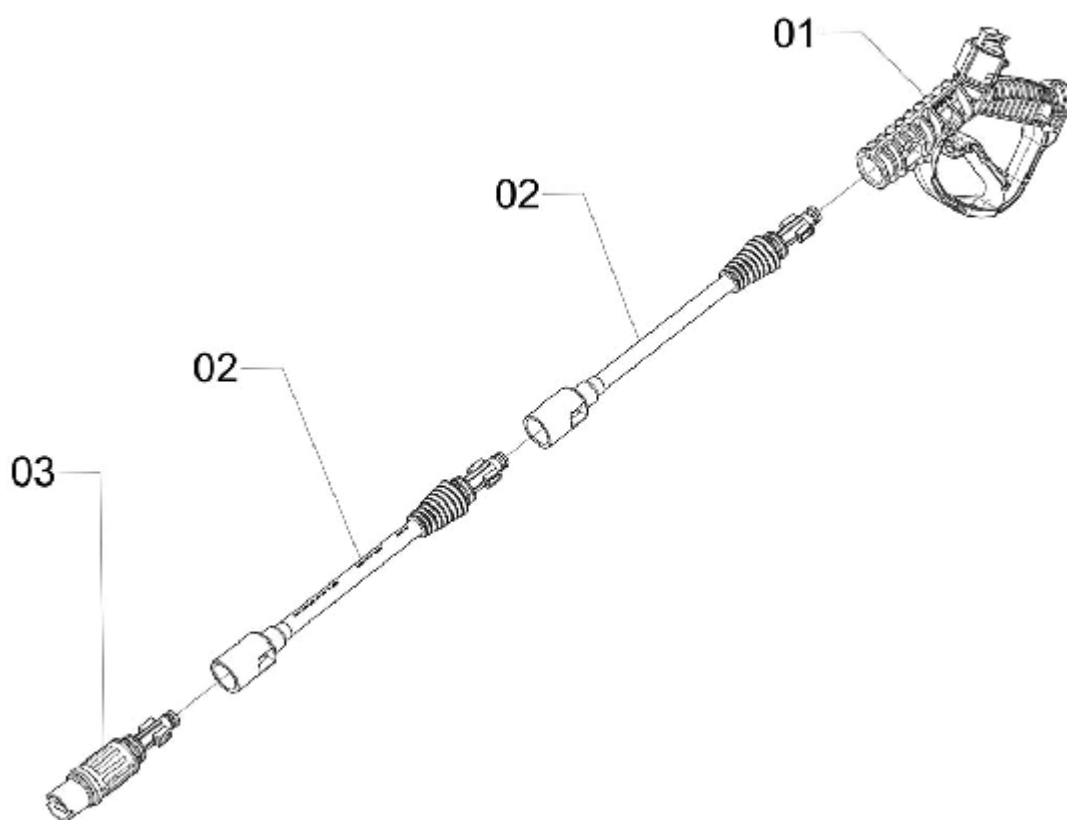

GATILHO REGULÁVEL 1000 PSI

ELP-318

Ref.	CÓDIGO	DENOMINAÇÃO	QT.	Ref.	CÓDIGO	DENOMINAÇÃO	QT.
00	1166366	Gatilho regulável 1000 PSI	1				
01	1163567	Gatilho completo 1000 PSI	1				
02	1176346	Extensão 1000 PSI completa	2				
03	1166346	Ponteira completa	1