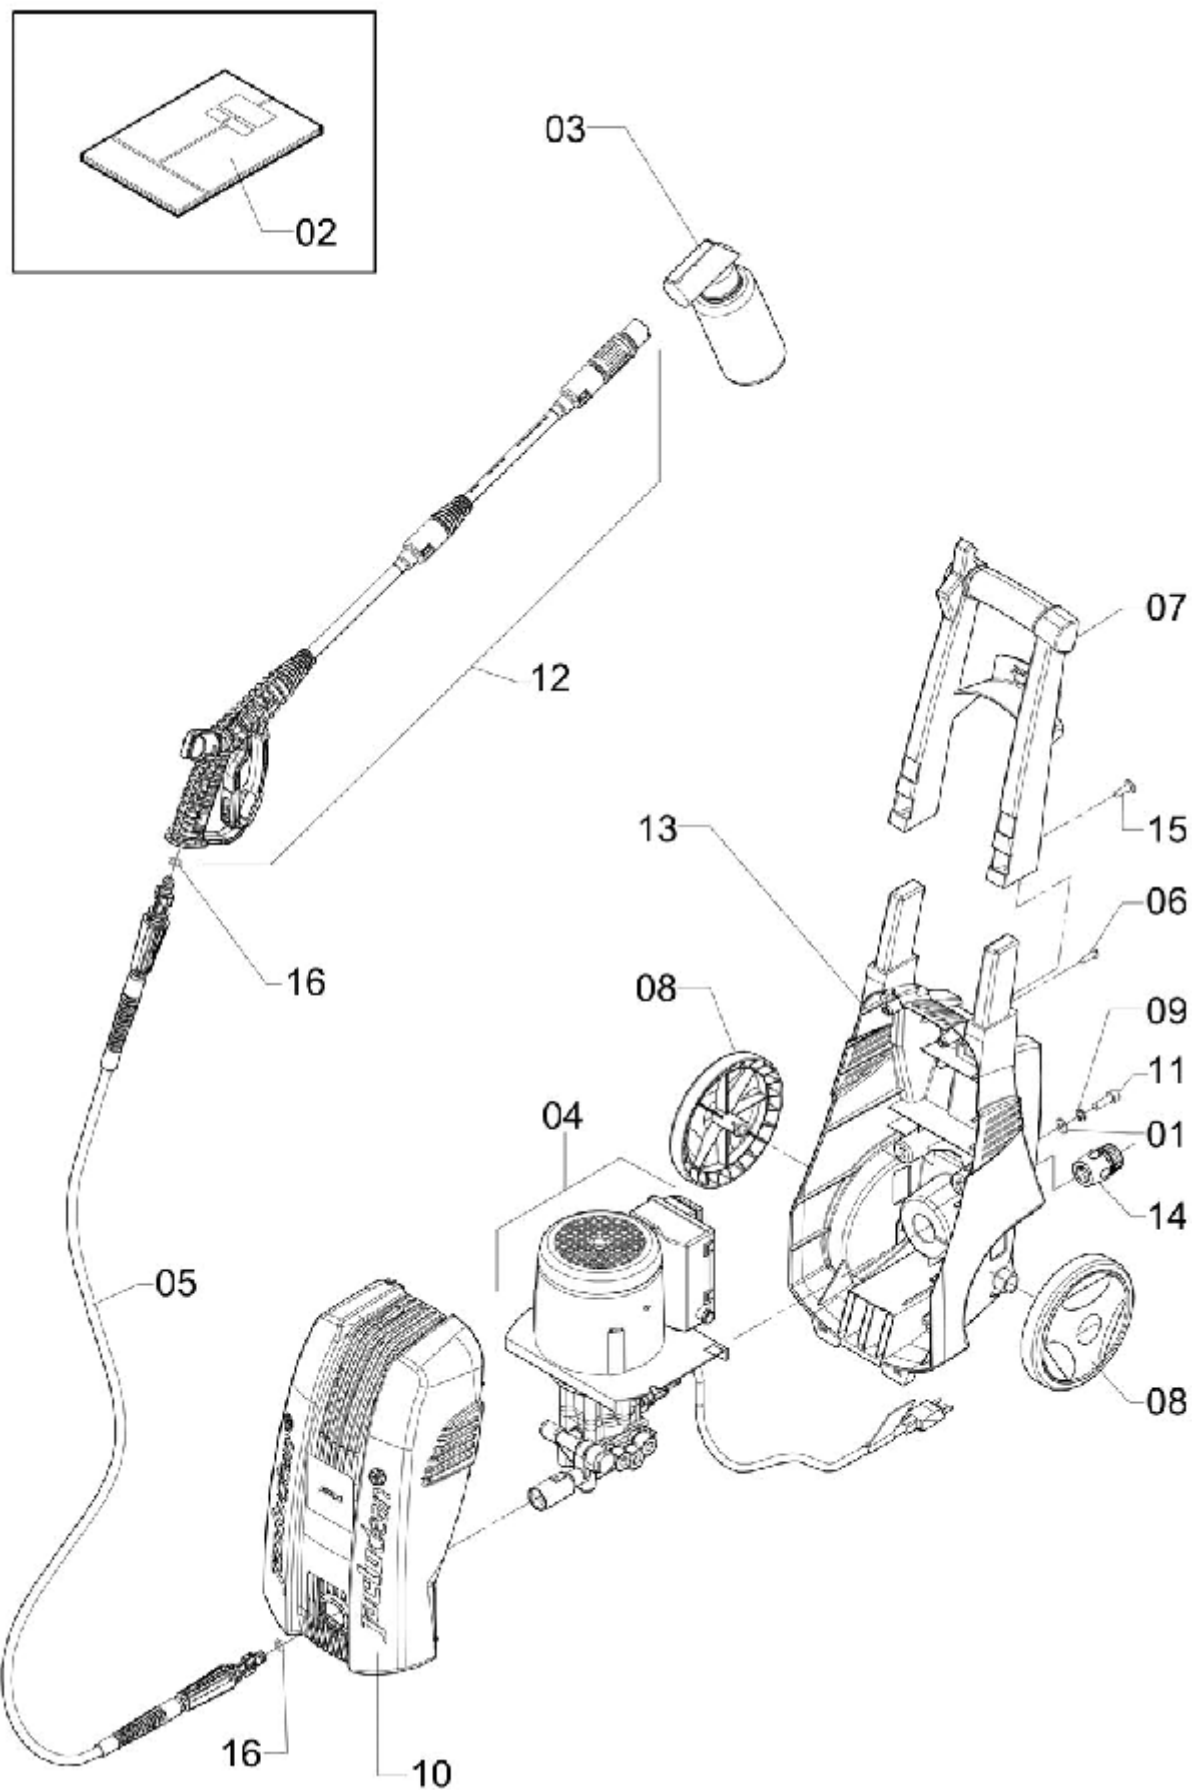

LAVADORA J6000 127V 60HZ / BY PASS

ELP-316

LAVADORA J6000 127V 60HZ / BY PASS

Continuação

Ref.	CÓDIGO	DENOMINAÇÃO	QT.	Ref.	CÓDIGO	DENOMINAÇÃO	QT.
00	1175320	Lavadora J6000 127V 60HZ / By Pass	1				
01	013433	Arruela lisa	2				
02	1175310	Manual de Instruções - J6000	1				
03	750646	Ejetor de detergente	1				
04	1175056	Moto bomba J6000 127V 60Hz 0,75CV / By pass	1				
05	1175220	Mangueira completa ø 3/16 x 6200	1				
06	371831	Parafuso 5 x 16 (mitoplastic)	4				
07	478560	Cabo	1				
08	481150	Roda 160	2				
09	519736	Arruela de pressão M8	2				
10	1175245	Carenagem dianteira completa	1				
11	567412	Parafuso sextavado M8 x 20 x 1,25	2				
12	1166366	Gatilho regulável 1000 PSI	1				
13	918649	Carenagem traseira completa	1				
14	756627	Engate rápido 1/2" (fêmea)	1				
15	825497	Parafuso c/ fenda 3,5 x 16	2				
16	025429	Anel de vedação OR1-109	2				
	1175296	Adesivo de Identificação - J6000 127V	1