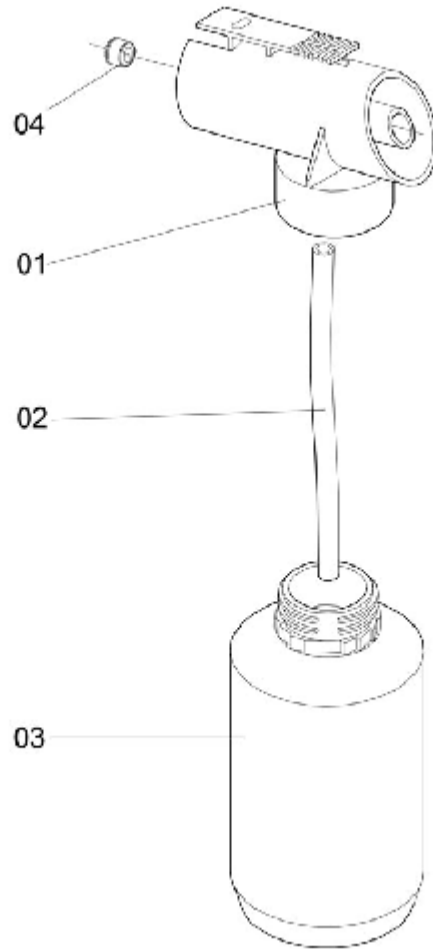

EJETOR DE DETERGENTE

ELP-317

Ref.	CÓDIGO	DENOMINAÇÃO	QT.	Ref.	CÓDIGO	DENOMINAÇÃO	QT.
00	750646	Ejetor de detergente	1				
01	740498	Corpo do Ejetor	1				
02	750653	Mangueira 3/8" x 140	1				
03	750661	Corpo do frasco - 0,5 litros	1				
04	740506	Pastilha ø 9,5	1