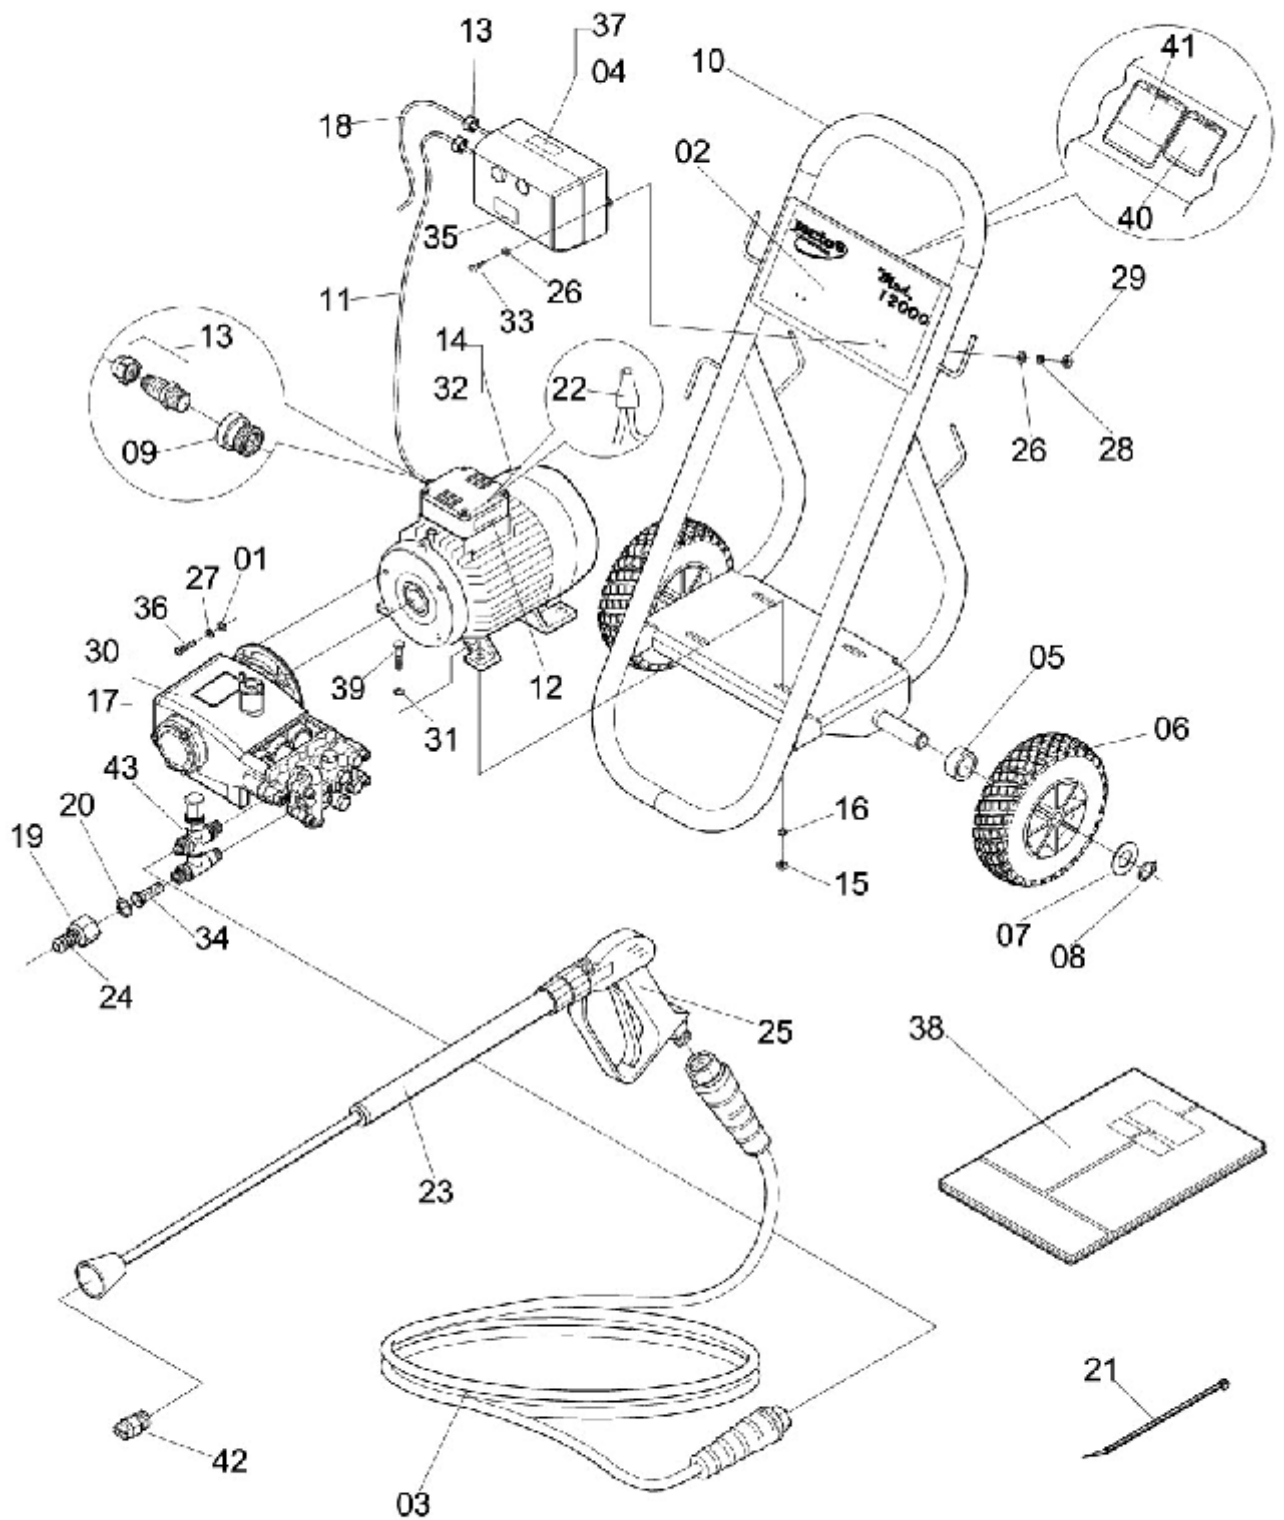

LAVAJACTO 12000 220V

ELP-233

LAVAJACTO 12000 220V

Continuação

Ref.	CÓDIGO	DENOMINAÇÃO	QT.	Ref.	CÓDIGO	DENOMINAÇÃO	QT.
00	580282	Lavajacto 12000 - 220V.	1				
01	013433	Arruela lisa	4				
02	020123	Adesivo " Lavajacto 12000 "	1				
03	032680	Mangueira ø 9,5 x 8000.	1				
04	066936	Adesivo de alerta	1				
05	071489	Bucha espaçadora.	1				
06	071596	Roda pneumática.	2				
07	072909	Arruela lisa nº 262 x 440 x 19.	2				
08	073220	Anel retenção para eixo ø 25.	2				
09	983866	Porca redutora 1" x 1/2" -BSP	1				
10	090620	Chassi LJ - 12000 completo.	1				
11	091693	Cabo elétrico 980 trifásico.	1				
12	877134	Etiqueta auto adesiva - português - Tab. 566653.	1				
13	983858	Prensa cabo	3				
14	123546	Motor elétrico 7,5 cv - trif - 4p .220/380V - 60HZ.	1				
15	209205	Porca sext. M10 x 1,50 - CL. 8.8	4				
16	209395	Arruela de pressão ø10	4				
17	959957	Adesivo "Manter o nível do óleo"	1				
18	276402	Cabo Elétrico 3000 Trifásico	1				
19	312314	Porca sextavada 3/4" - 14BSP	1				
20	314641	Arruela de vedação Ø 24 x 2,5/3,0	1				
21	323584	Abraçadeira insulok	2				
22	343830	Terminal pré-isolado	3				
23	346691	Lança LJ - 12000	1				
24	355544	Bico de entrada 3/4".	1				
25	907261	Gatilho RL-25 completo LJ -12000.	1				
26	508515	Arruela lisa nº 43 x 102 x 8	2				
27	519736	Arruela de pressão M 8	4				
28	520700	Arruela de pressão ø 4	3				
29	551523	Porca sextavada M4 x 0.7 - inox	2				
30	580258	Bomba 20 l/min - 2000 PSI.	1				
31	623884	Arruela lisa nº 105 x 210 x 20	4				
32	661538	Adesivo " sentido de giro do motor "	1				
33	727669	Parafuso M 4 x 12	2				
34	745745	Filtro com vedação	1				
35	758409	Adesivo do disjuntor " Atenção "	1				
36	810713	Paraf. sext. M8 x 20 x 1,25	4				
37	812982	Chave elétrica de partida motor 7,5 CV/220V50/60HZ.	1				
38	816165	Manual de instruções lavajacto 12000.	1				
39	829416	Parafuso M 10 x 35 x 1,50	4				
40	862748	Adesivo cuidado	1				
41	862755	Adesivo Atenção	1				
42	879304	Bico 1/4" Meg 1508..	1				
43	905836	Válvula By-Pass 162 Bar " B ".	1