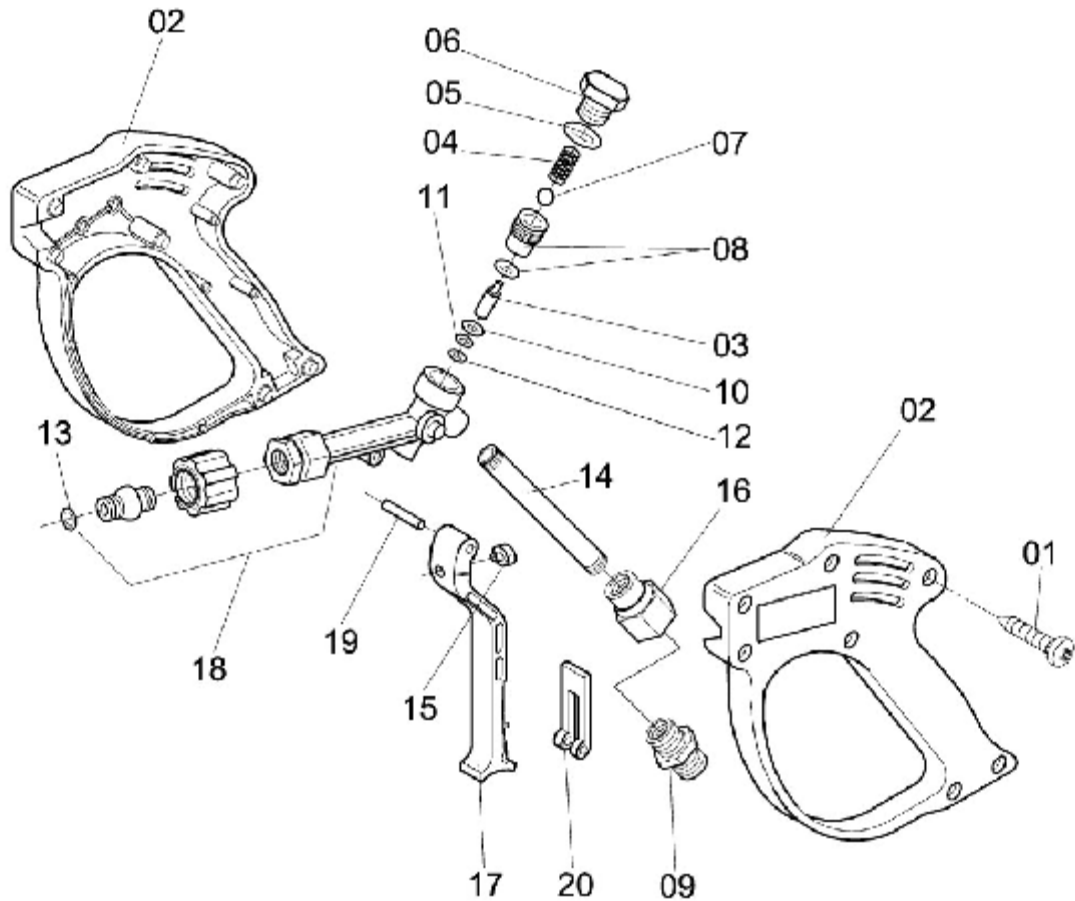

GATILHO RL 25

ELP-176

Ref.	CÓDIGO	DENOMINAÇÃO	QT.	Ref.	CÓDIGO	DENOMINAÇÃO	QT.
00	907261	Gatilho RL-25 completo LJ -12000.	1				
01	825497	Parafuso c/ fenda 3,5 x 16	7				
02	787549	Cabo RL-25 mais Kit de Parafusos	1				
03	787663	Pino 4mm	1				
04	787523	Mola	1				
05	901405	Anel de vedação OR1-014	1				
06	787572	Tampão M14	1				
07	787614	Esfera Ø 5/16"	1				
08	787648	Sede 6mm com anel	1				
09	907287	Conector 3/4" UNF.	1				
10	787671	Arruela Lisa Ø 3 x Ø 7mm	1				
11	787689	Anel de Vedação ORI - 104	1				
12	787697	Anel Anti-extrusão 3,2 x 7,5 mm	1				
13	231845	Anel de vedação OR1-110	1				
14	787788	Tubo 136mm	1				
15	787721	Placa 8 x 7,1	1				
16	787796	Conector Ø 3/8" BSP F	1				
17	787754	Alavanca	1				
18	787705	Corpo do Gatilho	1				
19	787762	Pino 5mm	1				
20	787770	Trava	1