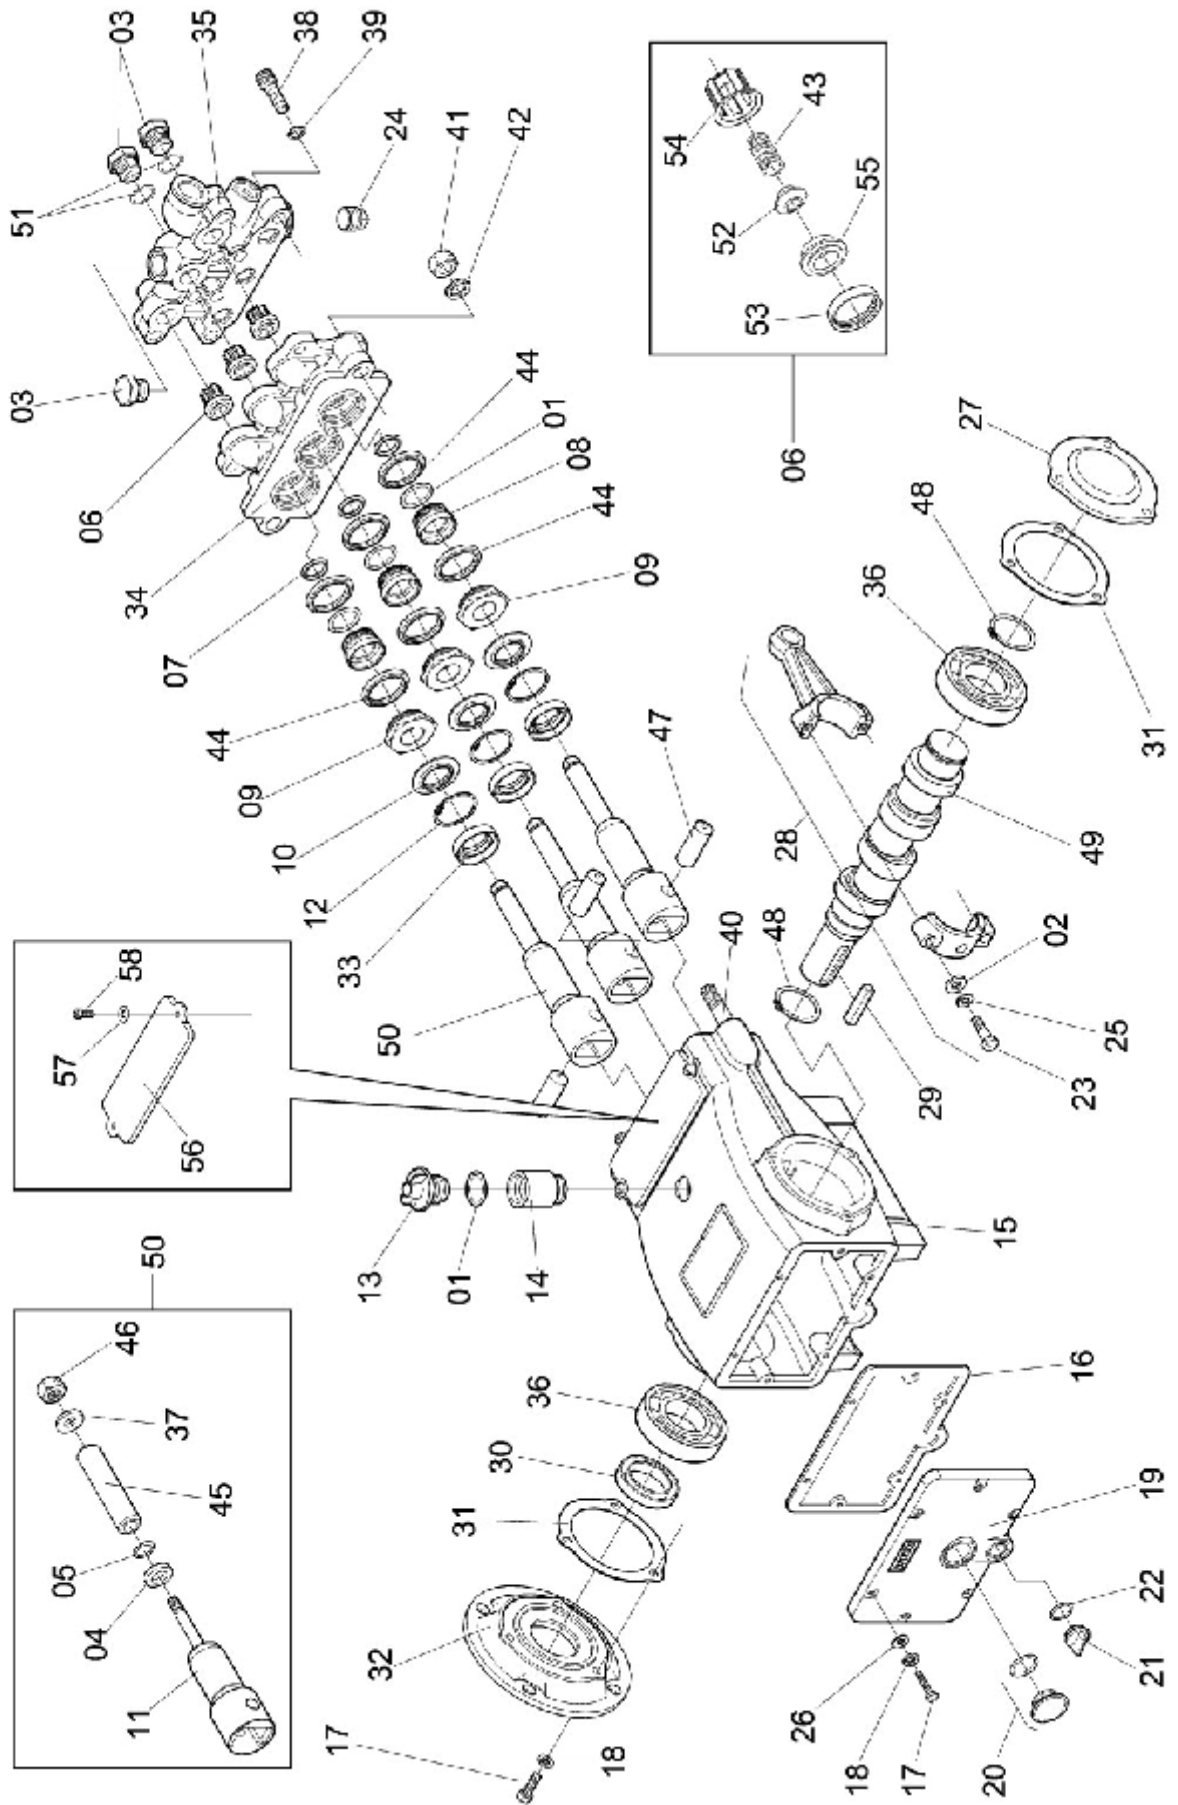

BOMBA DE PISTÕES 20 L/MIN

ELP-231

BOMBA DE PISTÕES 20 L/MIN

Continuação

Ref.	CÓDIGO	DENOMINAÇÃO	QT.	Ref.	CÓDIGO	DENOMINAÇÃO	QT.
00	580258	Bomba 20 l/min - 2000 PSI.	1				
01	012724	Anel de vedação OR1-119	4				
02	979237	Arruela lisa nº 82 x 150 x 12,1	6				
03	944926	Bujão M18	3				
04	567149	Anel anti-extrusão 08-009	3				
05	940106	Anel de vedação OR1-009	3				
06	814087	Valvula de retenção p/LJ - 12000.	65				
07	793851	Encosto da gaxeta ' U18 "	3				
08	793802	Apoio da gaxeta "U-18"	3				
09	793760	Porca de Apoio	3				
10	328534	Anel defletor	3				
11	373803	Haste e Prisioneiro	3				
12	328476	Anel de retenção para furo ø 42	3				
13	328542	Bujão BSP 3/4"	1				
14	642629	Adaptador 3/4"	1				
15	959999	Corpo da bomba	1				
16	328526	Vedação nº 104 x 160 x 1,59	1				
17	810697	Paraf. sext. M6 x 20	12				
18	521666	Arruela de pressão ø6	12				
19	328583	Tampa	1				
20	521351	Visor ø 1/2" BSP C/anel vedação	1				
21	520775	Bujão de Drenagem 1/4	1				
22	325290	Anel de vedação OR1-112	1				
23	941179	Paraf. sextavado M8 x 35 x 1,25	6				
24	812057	Bujão de 1/2" BSP	2				
25	519736	Arruela de pressão M 8	6				
26	358267	Arruela Lisa Nº 64 x 125 x 16	12				
27	940965	Flange	1				
28	328690	Biela completa	3				
29	984450	Chaveta retangular 8 x 7 x 36	1				
30	082230	Retentor Ø35 x Ø46,45 x 6,4	1				
31	940981	Vedação Ø72 x Ø102 x 0,4	2				
32	958744	Flange do motor	1				
33	516450	Retentor	3				
34	976571	Corpo do cabeçote	1				
35	583542	Placa de Fechamento	1				
36	521955	Rolamento fixo c/ 1 carreira de esf.	2				
37	669077	Arruela nº 82 x 127 x 10	3				
38	940650	Parafuso allen M10 x 40	8				
39	209395	Arruela de pressão ø10	8				
40	940916	Parafuso prisioneiro 1/2" UNC	2				
41	326280	Porca ø 1/2" UNC	2				
42	908582	Arruela de pressão ø 1/2"	2				
43	941021	Mola de compressão	6				
44	793356	Gaxeta " U-18 "	6				
45	958769	Suplemento Ø18	3				
46	669085	Porca sextavada chata M8 x 1	3				
47	328682	Eixo da biela	3				
48	203067	Anel de retenção p/ eixo 35	2				
49	580290	Virabrequim usinado.	1				
50	373936	Pistão Completo ø18	3				
51	244459	Anel de vedação ORI-113	2				
52	767673	Disco da válvula	6				
53	941039	Anel de vedação ø 26 x 6	6				
54	456319	Gaiola	6				
55	512160	Sede da gaiola.	6				
56	311653	Tampa de proteção dos pistões.	2				
57	508515	Arruela lisa nº 43 x 102 x 8	4				
58	727669	Parafuso M 4 x 12	4				
	824201	Óleo lubrificante Ref. TEXACO	ML