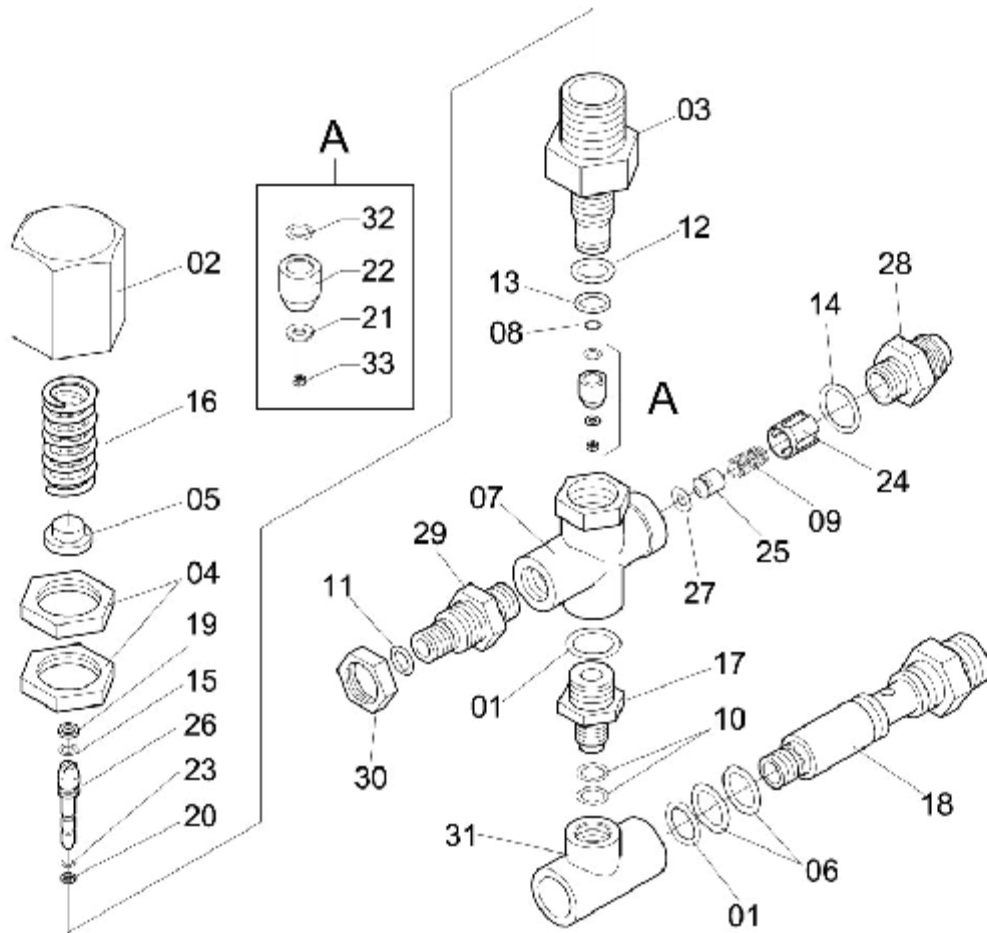

VÁLVULA BY-PASS

ELP-230

Ref.	CÓDIGO	DENOMINAÇÃO	QT.	Ref.	CÓDIGO	DENOMINAÇÃO	QT.
00	905836	Válvula By-Pass 162 Bar " B " .	1	26	392894	Pistão Piloto	1
01	008540	Anel de vedação OR1-016	2	27	991521	Anel de Vedação OR2-202	1
02	092718	Guia da mola	1	28	512152	Adaptador da mangueira 3/8"	1
03	045138	Guia do Pistão	1	29	994475	Conector M18	1
04	045146	Porca M36 X 1.5 X 4	2	30	994483	Porca	1
05	045153	Sede da Mola	1	31	552133	Luva	1
06	045161	Anel de vedação	2	32	391268	Anel de Vedação "O-ring"	1
07	091710	Corpo da válvula	1	33	551523	Porca sextavada M4 x 0.7 - inox	1
08	049833	Anel de retenção	1				
09	225474	Mola de compressão	1				
10	231845	Anel de vedação OR1-110	2				
11	244459	Anel de vedação ORI-113	2				
12	322057	Anel de vedação OR1-114	1				
13	322214	Anel de vedação OR1-115	1				
14	231977	Anel de vedação OR1-018	1				
15	417709	Anel de vedação ORI-12	1				
16	450635	Mola de compressão	1				
17	392951	Sede de Inox	1				
18	552125	Conector de entrada	1				
19	567099	Anel anti-extrusão	1				
20	567149	Anel anti-extrusão 08-009	1				
21	391334	Arruela de Cobre	1				
22	391185	Pastilha da Vedação ø11 em Inox	1				
23	940106	Anel de vedação OR1-009	1				
24	988386	Gaiola usinada	1				
25	988428	Pistão nadador 2	1