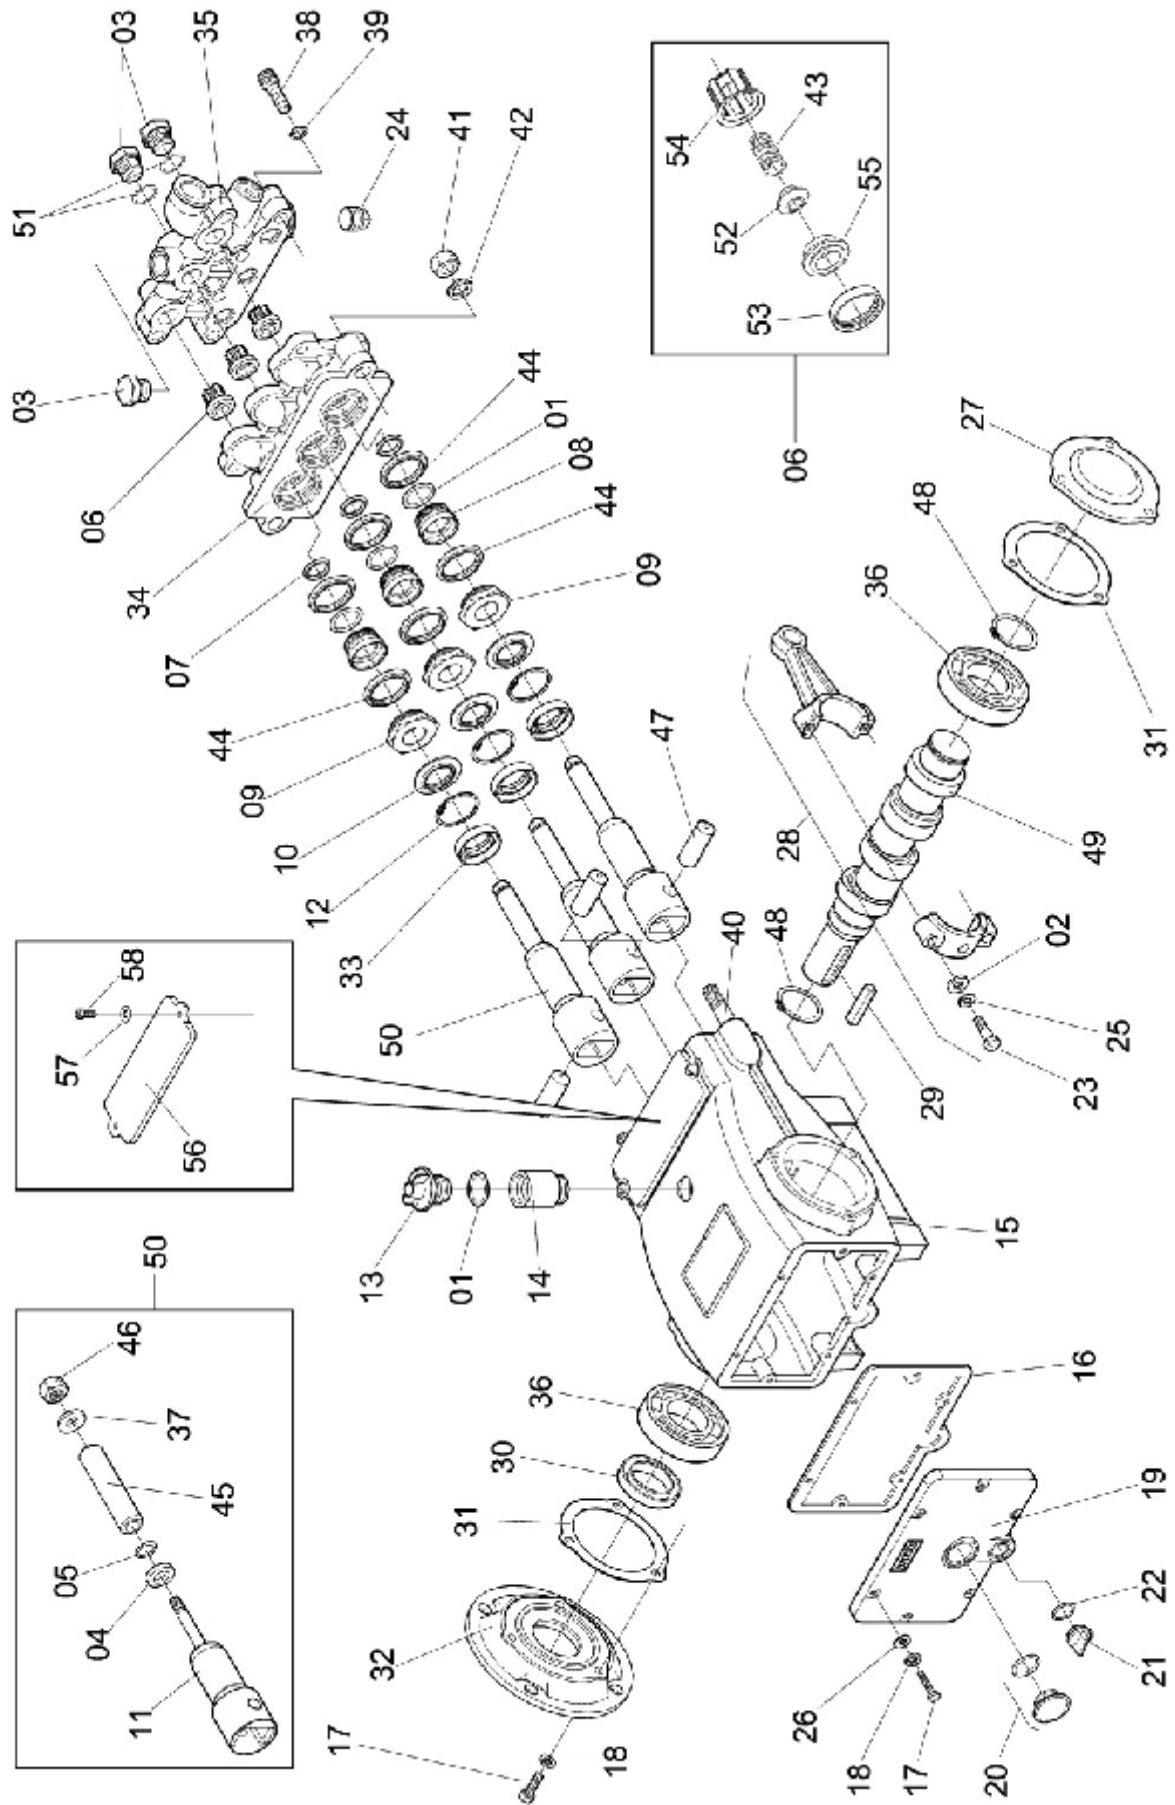

BOMBA 20 L/MIN - 2000 PSI.

ELP-231

BOMBA 20 L/MIN - 2000 PSI.

Continuação

Ref.	CÓDIGO	DENOMINAÇÃO	QT.	Ref.	CÓDIGO	DENOMINAÇÃO	QT.
00	580258	Bomba 20 l/min - 2000 PSI.	1				
01	012724	Anel de vedação OR1-119	4				
02	979237	Arruela lisa 5,30 x 10,0 x 1,0	6				
03	944926	Bujão M18	3				
04	567149	Anel anti-extrusão 08-009	3				
05	940106	Anel de vedação OR1-009	3				
06	814087	Válvula de retenção p/LJ - 12000.	6				
07	793851	Encosto da gaxeta ' U18 "	3				
08	793802	Apoio da gaxeta "U-18"	3				
09	793760	Porca de Apoio	3				
10	328534	Anel defletor	3				
11	373803	Haste e Prisioneiro	3				
12	328476	Anel de retenção para furo ø 42	3				
13	328542	Bujão BSP 3/4"	1				
14	642629	Adaptador 3/4"	1				
15	959999	Corpo da bomba	1				
16	328526	Vedação nº 104 x 160 x 1,59	1				
17	810697	Parafuso sextavado M6 x 20	12				
18	521666	Arruela de pressão M6	12				
19	328583	Tampa	1				
20	521351	Visor ø 1/2" BSP com anel vedação	1				
21	520775	Bujão de drenagem 1/4" BSP	1				
22	325290	Anel de vedação OR1-112	1				
23	941179	Paraf. sextavado M8 x 35 x 1,25	6				
24	812057	Bujão de 1/2" BSP	2				
25	519736	Arruela de pressão M8	6				
26	358267	Arruela lisa 64 x 125 x 16	12				
27	940965	Flange	1				
28	328690	Biela completa	3				
29	984450	Chaveta retangular 8 x 7 x 36	1				
30	082230	Retentor Ø35 x Ø46,45 x 6,4	1				
31	940981	Vedação 72 x 102 x 0,4	2				
32	958744	Flange do motor	1				
33	516450	Retentor	3				
34	976571	Corpo do cabeçote	1				
35	583542	Placa de Fechamento	1				
36	521955	Rolamento fixo c/ 1 carreira de esf.	2				
37	669077	Arruela 82 x 127 x 10	3				
38	940650	Parafuso allen M10 x 40	8				
39	209395	Arruela de pressão M10	8				
40	940916	Parafuso prisioneiro 1/2" UNC	2				
41	326280	Porca ø 1/2" UNC	2				
42	908582	Arruela de pressão 1/2"	2				
43	941021	Mola de compressão	6				
44	793356	Gaxeta " U-18 "	6				
45	958769	Suplemento Ø18	3				
46	669085	Porca sextavada chata M8 x 1	3				
47	328682	Eixo da biela	3				
48	203067	Anel de retenção para eixo ø 35	2				
49	580290	Virabrequim usinado.	1				
50	373936	Pistão Completo ø18	3				
51	244459	Anel de vedação ORI-113	2				
52	767673	Disco da válvula	6				
53	941039	Anel de vedação ø 26 x 6	6				
54	1152236	Gaiola para válvula J12000 / 9800	6				
55	512160	Sede da gaiola.	6				
56	311653	Tampa de proteção dos pistões.	2				
57	050187	Arruela lisa 43 x 90 x 8	4				
58	727669	Parafuso M4 x 12	4				
	824201	Óleo lubrificante referencia TEXACO	ML