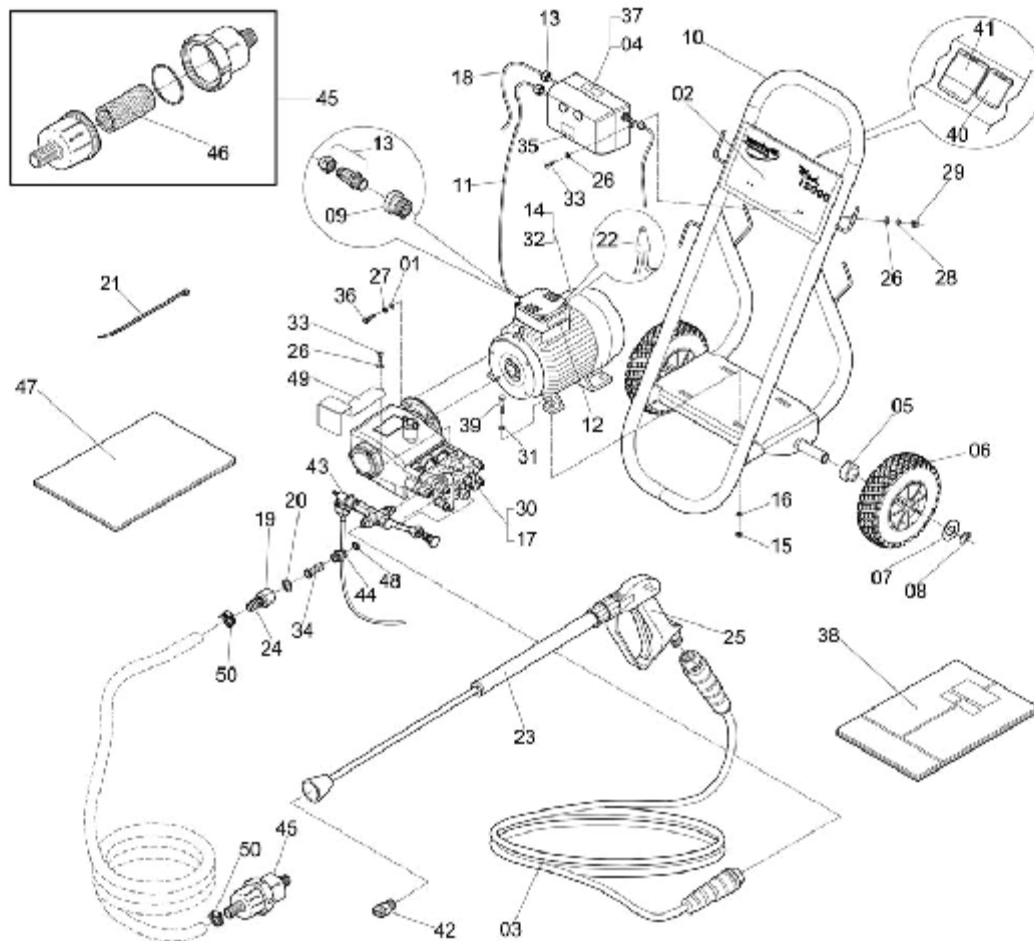

## LAVAJACTO J12000 7,5CV TRIFÁSICA 220V STOP TOTAL

**ELP-283**

Ref.	CÓDIGO	DENOMINAÇÃO	QT.	Ref.	CÓDIGO	DENOMINAÇÃO	QT.
00	073949	Lavajacto J12000 7,5CV Trifásica 220V Stop Total	1	24	355544	Bico de entrada 3/4".	1
01	013433	Arruela lisa	4	25	907261	Gatilho RL-25 completo LJ - 12000.	1
02	098748	Adesivo "Lavajacto 12000" Stop Total	1	26	050187	Arruela lisa 43 x 90 x 8	4
03	032680	Mangueira ø 9,5 x 8000.	1	27	519736	Arruela de pressão M8	4
04	066936	Adesivo de alerta	1	28	520700	Arruela de pressão M4	3
05	071489	Bucha espaçadora.	1	29	551523	Porca sextavada M4 x 0.7 - inox	2
06	071596	Roda pneumática.	2	30	580258	Bomba 20 l/min - 2000 PSI.	1
07	072909	Arruela lisa 262 x 440 x 19	2	31	623884	Arruela lisa 105 x 210 x 20	4
08	073220	Anel retenção para eixo ø 25	2	32	661538	Adesivo "Sentido de giro do motor"	1
09	983866	Porca redutora 1" x 1/2" -BSP	1	33	727669	Parafuso M4 x 12	4
10	090620	Chassi LJ - 12000 completo.	1	34	745745	Filtro com vedação	1
11	091693	Cabo elétrico 980 trifásico.	1	35	758409	Adesivo do disjuntor "Atenção"	1
12	098763	Etiqueta auto-adesiva ST Português	1	36	829374	Parafuso sextavado M8 x 20 x 1,25 - CL. 8.8	4
13	983858	Prensa cabo	4	37	065184	Chave elétrica 220V LJ12000 Stop Total	1
14	066794	Motor elétrico 7,5CV Trifásico 220/440V 60HZ	1	38	816165	Manual de instruções lavajacto 12000.	1
15	209205	Porca sextavada M10 x 1,50 - CL. 8.8	4	39	829416	Parafuso M10 x 35 x 1,50	4
16	209395	Arruela de pressão M10	4	40	862748	Adesivo "Cuidado"	1
17	959957	Adesivo "Manter o nível do óleo"	1	41	862755	Adesivo "Atenção"	1
18	276402	Cabo Elétrico 3000 Trifásico	1	42	879304	Bico 1/4" Meg 1508..	1
19	312314	Porca sextavada 3/4" - 14BSP	1	43	091271	Válvula By-pass 160BAR Stop total	1
20	314641	Arruela de vedação 24 x 2,5/3,0	1	44	057273	Conector de entrada	1
21	323584	Abraçadeira insulok	6	45	872803	Válvula de Sucção 3/4" Com Filtro (28L/Min)	1
22	343830	Terminal pré-isolado	3	46	480319	Elemento Filtrante ( 28L/Min.)	1
23	346691	Lança LJ - 12000	1	47	955343	Folheto com instruções "Válvula com filtro"	1