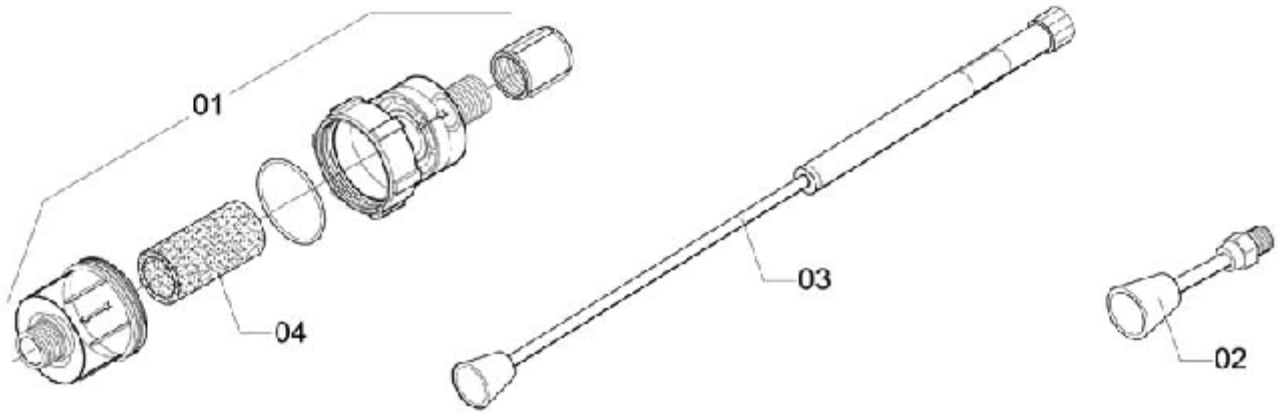

ACESSÓRIOS OPCIONAIS PARA J-12000

ELP-255

Ref.	CÓDIGO	DENOMINAÇÃO	QT.	Ref.	CÓDIGO	DENOMINAÇÃO	QT.
00	048701	Acessórios Opcionais para J-12000	1				
01	195487	Filtro de sucção para Lavajato 3/4"	1				
02	579649	Lança curta	1				
03	093179	Lança (Sem Bico)	1				
04	480319	Elemento Filtrante (28L/Min.)	1