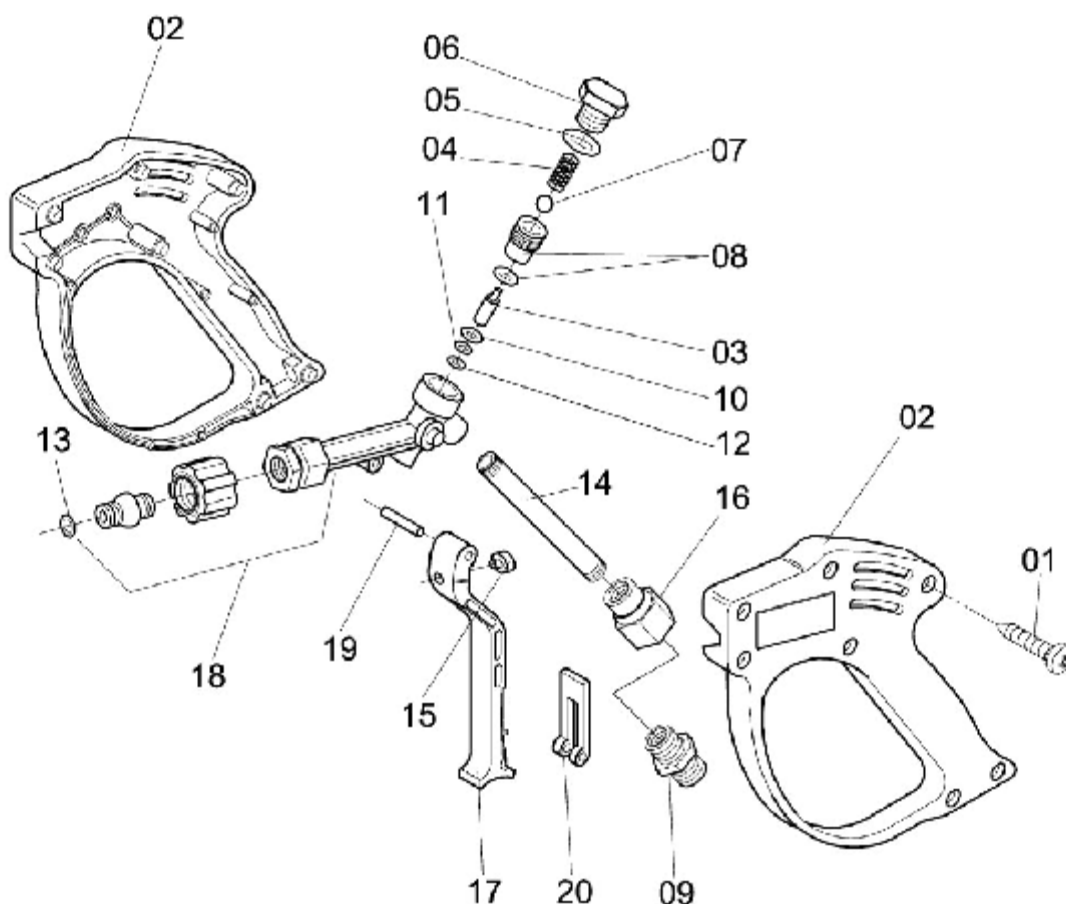

GATILHO RL-25 COMPLETO LJ -12000.

ELP-176

Ref.	CÓDIGO	DENOMINAÇÃO	QT.	Ref.	CÓDIGO	DENOMINAÇÃO	QT.
00	907261	Gatilho RL-25 completo LJ -12000.	1				
01	825497	Parafuso c/ fenda 3,5 x 16	7				
02	787549	Cabo RL-25 mais Kit de Parafusos	1				
03	787663	Pino 4mm	1				
04	787523	Mola	1				
05	901405	Anel de vedação OR1-014	1				
06	787572	Tampão M14	1				
07	787614	Esfera Ø 5/16"	1				
08	787648	Sede 6mm com anel	1				
09	907287	Conector 3/4" UNF.	1				
10	787671	Arruela lisa 3 x 7	1				
11	787689	Anel de Vedação ORI - 104	1				
12	787697	Anel Anti-extrusão 3,2 x 7,5 mm	1				
13	231845	Anel de vedação OR1-110	1				
14	787788	Tubo 136mm	1				
15	787721	Placa 8 x 7,1	1				
16	787796	Conector Ø 3/8" BSP F	1				
17	787754	Alavanca	1				
18	787705	Corpo do Gatilho	1				
19	787762	Pino 5mm	1				
20	787770	Trava	1