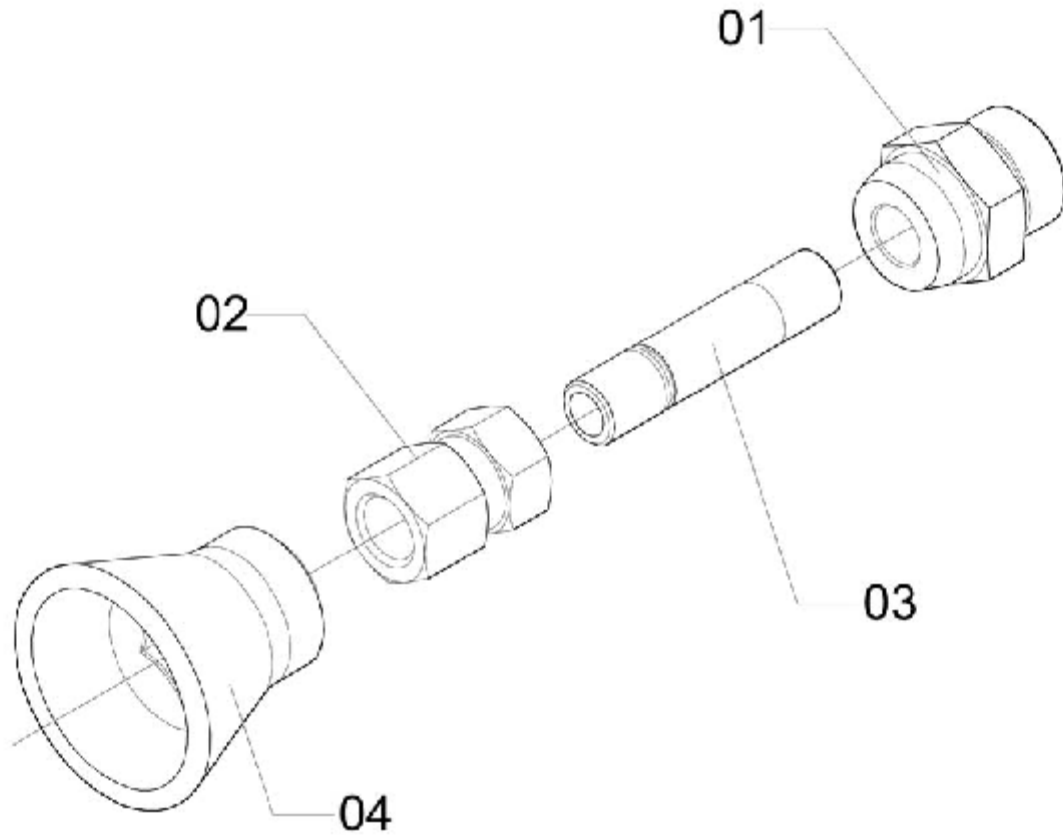

LANÇA CURTA

ELP-245

Ref.	CÓDIGO	DENOMINAÇÃO	QT.	Ref.	CÓDIGO	DENOMINAÇÃO	QT.
00	579649	Lança curta	1				
01	093138	Conector do bico	1				
02	093146	Conector M-22 da lança	1				
03	579417	Tubo Diam. 12 X 55	1				
04	703603	Protetor do Bico	1