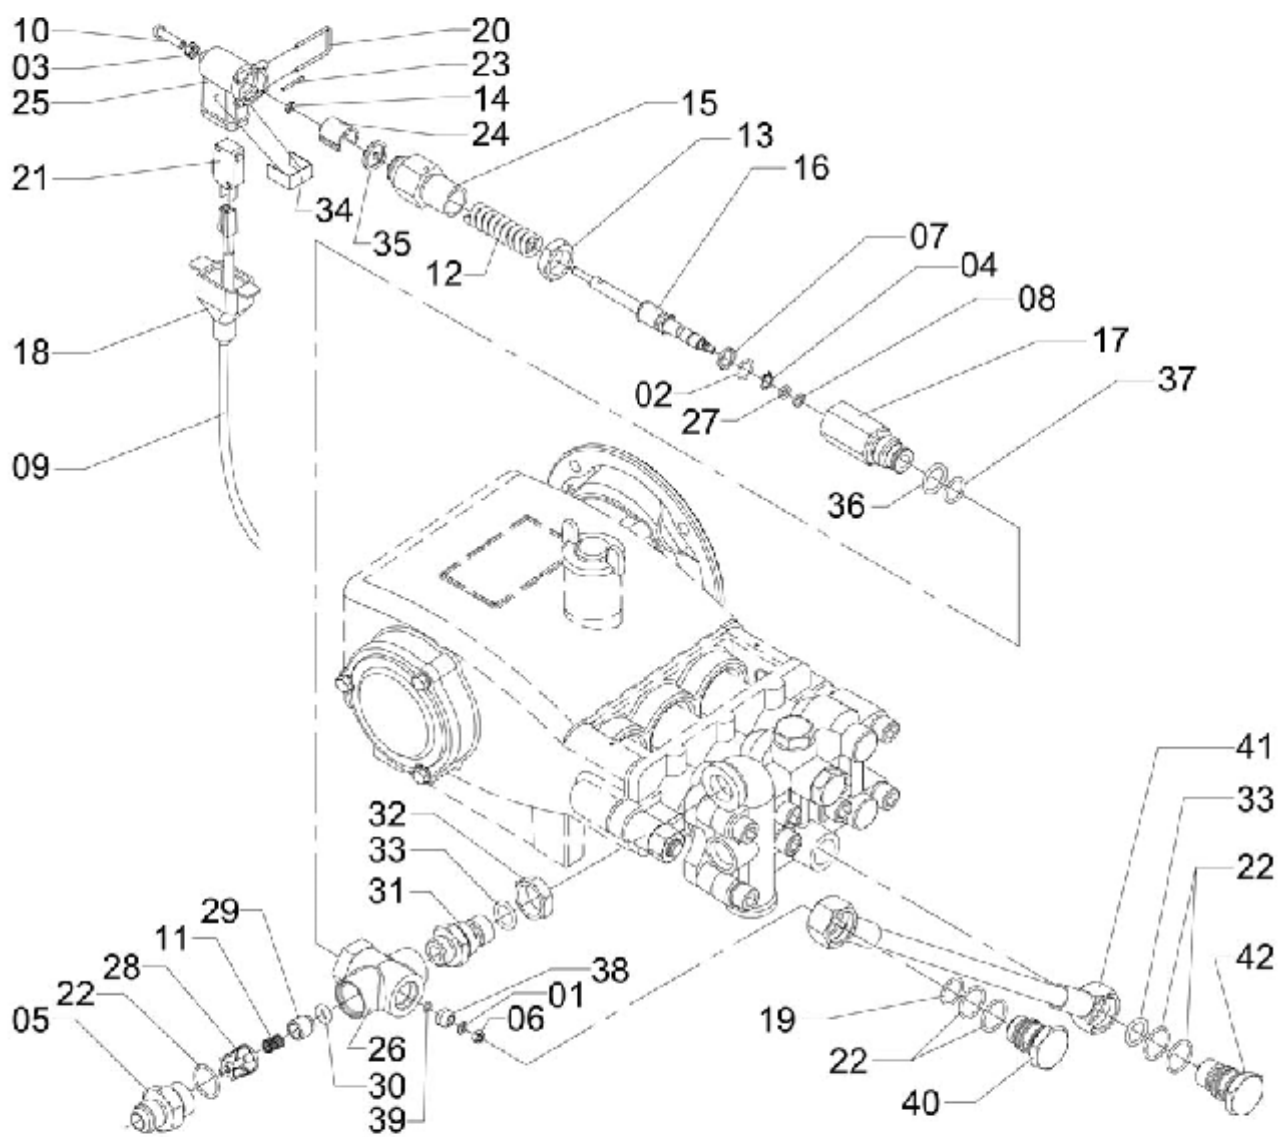

# VÁLVULA BY-PASS 160BAR STOP TOTAL

ELP-284