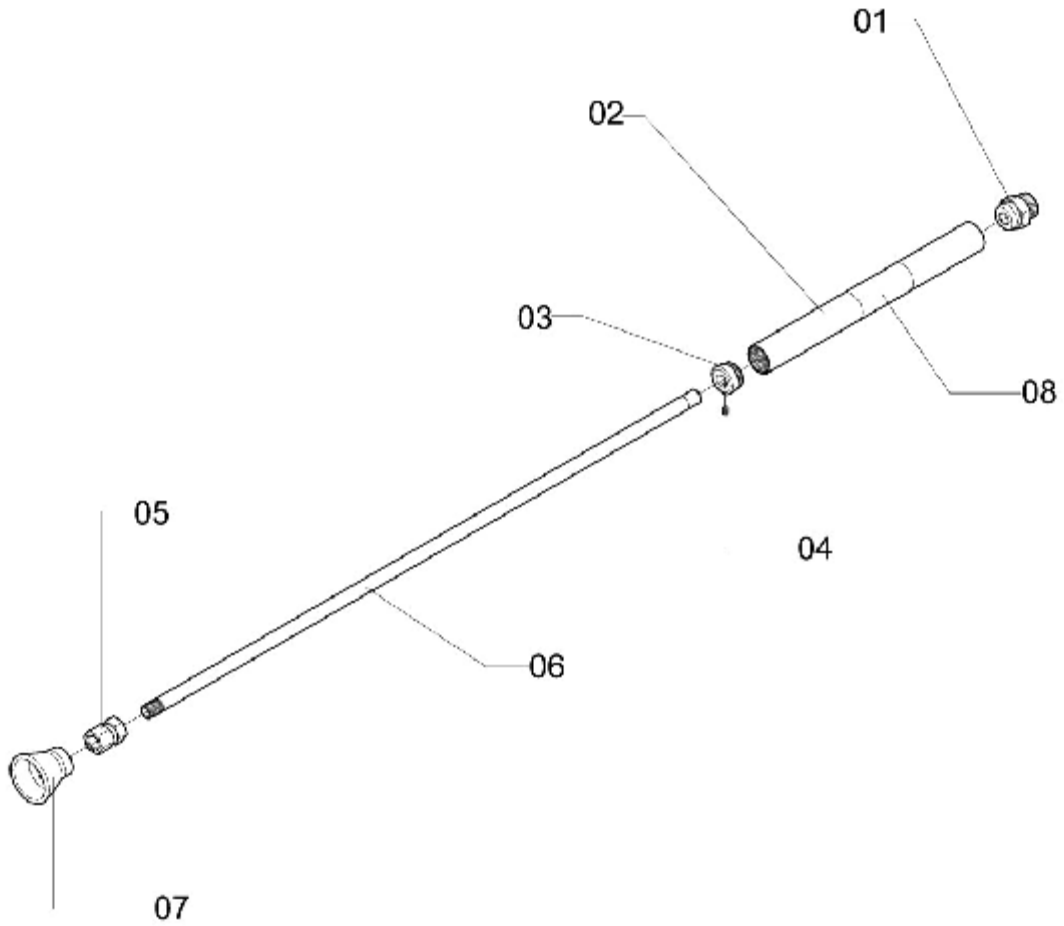

LANÇA LJ - 12000

ELP-225

Ref.	CÓDIGO	DENOMINAÇÃO	QT.	Ref.	CÓDIGO	DENOMINAÇÃO	QT.
00	346691	Lança LJ - 12000	1				
01	093146	Conector M-22 da lança	1				
02	346626	Tubeira 26	1				
03	355008	Tampão da tubeira	1				
04	549238	Parafuso M5 x 6 x 0,8	1				
05	093138	Conector do bico	1				
06	259101	Tubo da lança - LJ 12000.	1				
07	703603	Protetor do Bico	1				
08	665315	Adesivo da lança	1