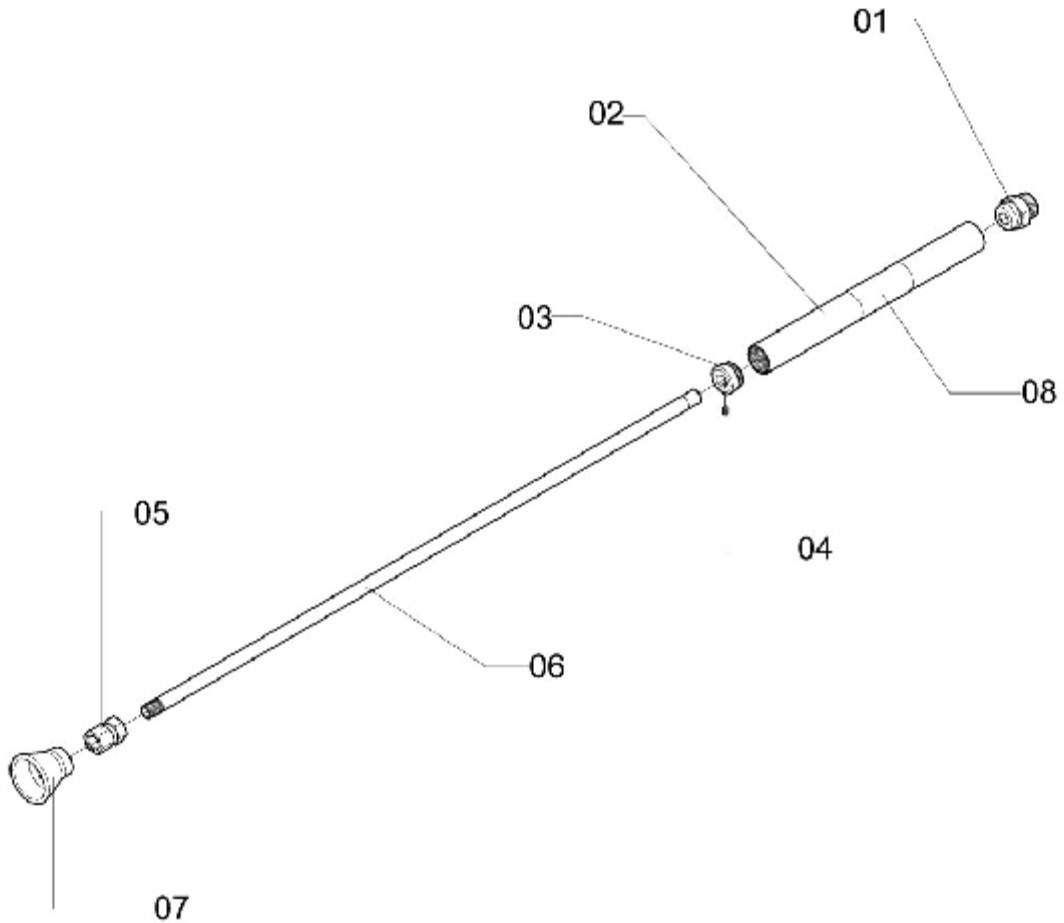

LANÇA (SEM BICO)

ELP-225

Ref.	CÓDIGO	DENOMINAÇÃO	QT.	Ref.	CÓDIGO	DENOMINAÇÃO	QT.
00	093179	Lança (Sem Bico)	1				
01	093146	Conector M-22 da lança	1				
02	348615	Tubeira 26 x 252	1				
03	355008	Tampão da tubeira	1				
04	549238	Parafuso M5 x 6 x 0,8	1				
05	093138	Conector do bico	1				
06	093120	Tubo da lança	1				
07	703603	Protetor do Bico	1				
08	665315	Adesivo da lança	1