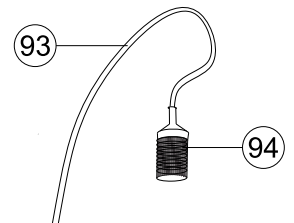

POS	CÓDIGO	DESCRIÇÃO	QUANT.
89	FW007343	KIT BICO ALTA PRES. (0°, 15°, 45°, SHAMPOO)	1
90	FW005960	LANÇA AÇO INOX C/ CONEX. RÁPIDA	1
91	FW005961	PISTOLA ALTA PRESSÃO C/ CONEX. RÁPIDA	1
92	FW005962	MANGUEIRA ALTA PRESSÃO	1
93	FW005963	MANGUEIRA CRISTAL SUCÇÃO DE SHAMPOO	1
94	FW005964	FILTRO SUCÇÃO DE SHAMPOO	1
95	FW008420	MANGUEIRA PARA SUCÇÃO DE ÁGUA	1
96	FW008421	FILTRO PARA SUCÇÃO DE ÁGUA	1