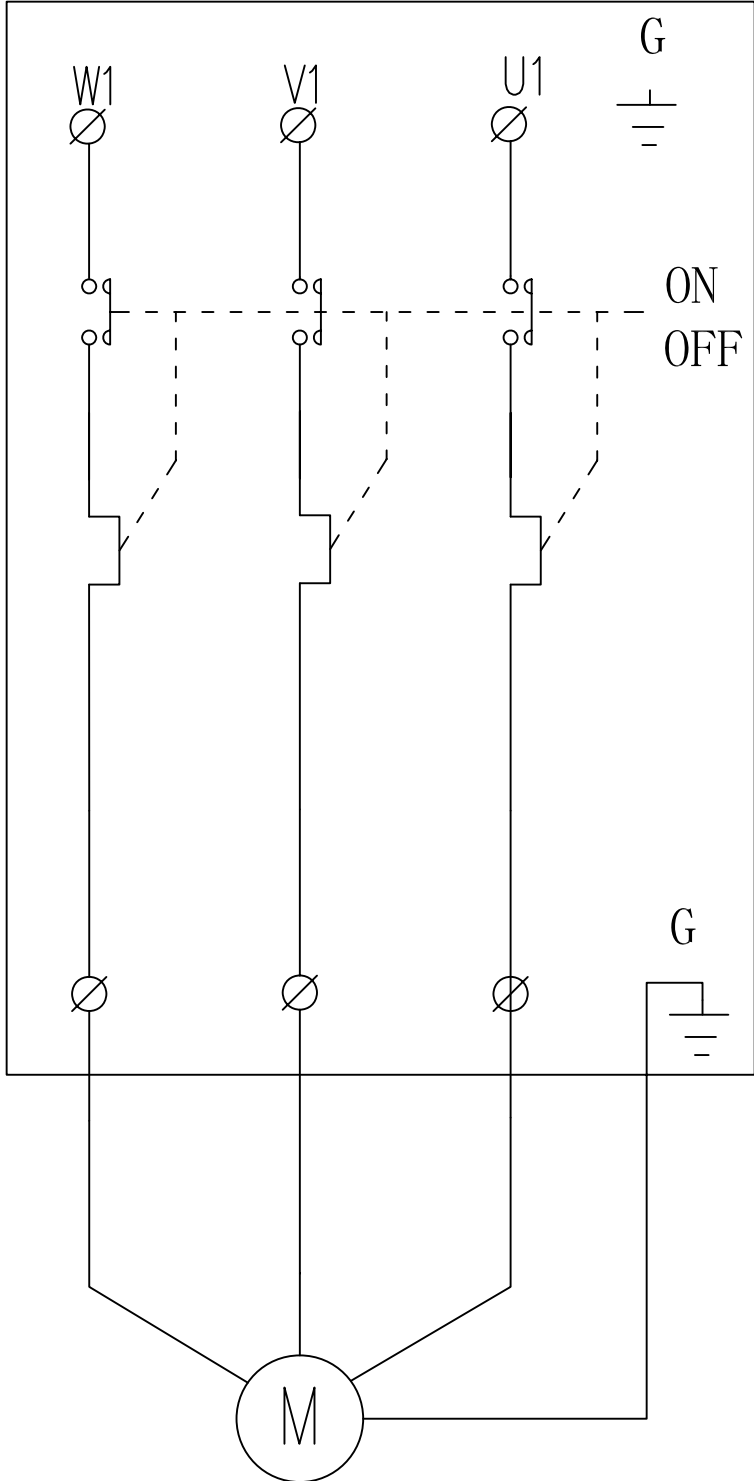

AC380V/60Hz

Motor: 7.5kW/380V/60Hz

Lista de Revisões

Nº	DESCRIÇÃO	DATA
0	EMISSÃO INICIAL	15/10/2019
1	ATUALIZAÇÃO DESENHO BY-PASS (PAG. 5)	25/06/2020
2	INCLUSÃO DO CÓDIGO FW007358	26/11/2020
3	INCLUSÃO DOS CÓDIGOS FW008421 E FW008420	05/05/2021
4	INCLUSÃO DO CÓDIGO FW008498 INCLUSÃO DIAGRAMA ELÉTRICO	14/06/2021
5	EXCLUSÃO DO ITEM 44 (FW007315)	13/09/2021