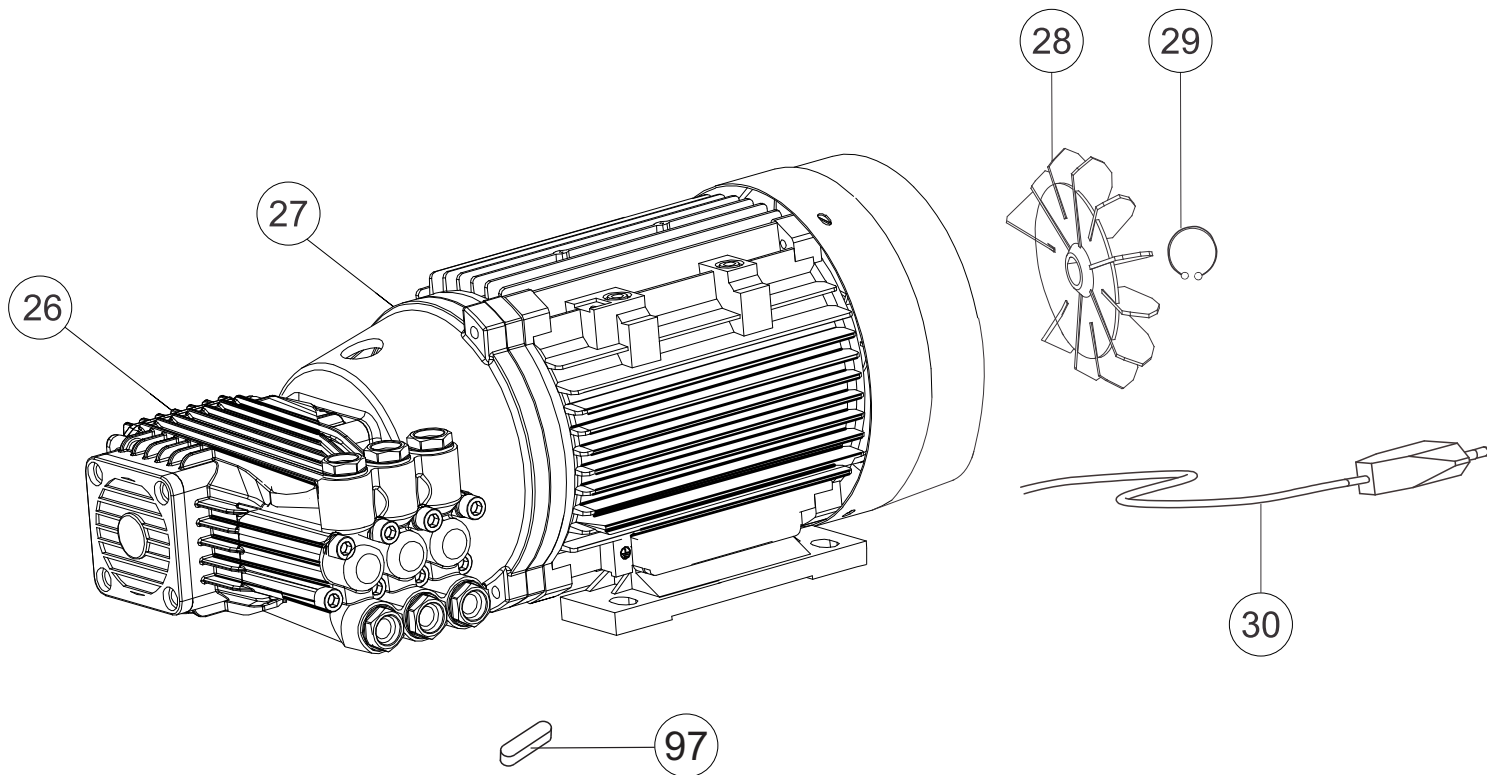

Wap

CATÁLOGO DE PEÇAS PARA REPOSIÇÃO

LAVADORA DE ALTA PRESSÃO L PROFI 4000

FW006927 (380V~)

REVISÃO: 05 - SETEMBRO/2021
REFERÊNCIA: VEG02.078

Vista Explodida CHASSI

25 CHAVE CONTACTORA
COM INTERRUPTOR
LIGA/ DESLIGA

Lista de Peças

POS	CÓDIGO	DESCRIÇÃO	QUANT.
1	FW005879	SUORTE DE BORRACHA PARA BICO ALTA PRESSÃO	4
2	FW007290	ALÇA DE TRANSPORTE	1
3	FW006020	PORCA CEGA M8	2
4	FW005881	SUORTE DO CABO ELÉTRICO	1
5	FW007291	CAPÔ SUPERIOR	1
6	-	PARAFUSO FIXAÇÃO DO MOTOR M8x30	4
7	-	ARRUELA 8 MM	8
8	-	PORCA M8	4
9	-	PARAFUSO M6x45	2
10	-	ARRUELA 6 MM	2
11	-	PORCA M6	2
12	FW005883	SAPATA DE BORRACHA	2
13	FW007292	CHASSI	1
14	FW007293	RODA DE BORRACHA	2
15	-	PORCA FIXAÇÃO DA RODA M12	2
16	70006006	PRENSA CABO PG16	3
17	-	PARAFUSO M6x16	6
18	FW005886	SUORTE "T"	1
19	-	PARAFUSO M6x50	1
20	FW007294	CARENAGEM TRASEIRA	1
21	FW007295	SUORTE DA MANGUEIRA	1
22	70006133	PRENSA CABO PG 13,5	1
23	-	PARAFUSO M5x16	2
25	FW007296	KIT DISJUNTOR MOTOR 13-20A 380V	1

Vista Explodida

MOTOR + BOMBA 3WZ-18145B

POS	CÓDIGO	DESCRIÇÃO	QUANT.
26	FW007297	BOMBA 3WZ-18145B (SOMENTE VENDA)	1
27	FW007298	MOTOR ELÉTRICO 380V (10CV)	1
28	FW007299	VENTOINHA DO MOTOR	1
29	FW007300	ANEL ELÁSTICO TRVA DA VENTOINHA	1
30	FW007301	CABO ELÉTRICO 4x2,5 mm	1
97	FW008498	CHAVETA 7x7,99x39,50mm	1