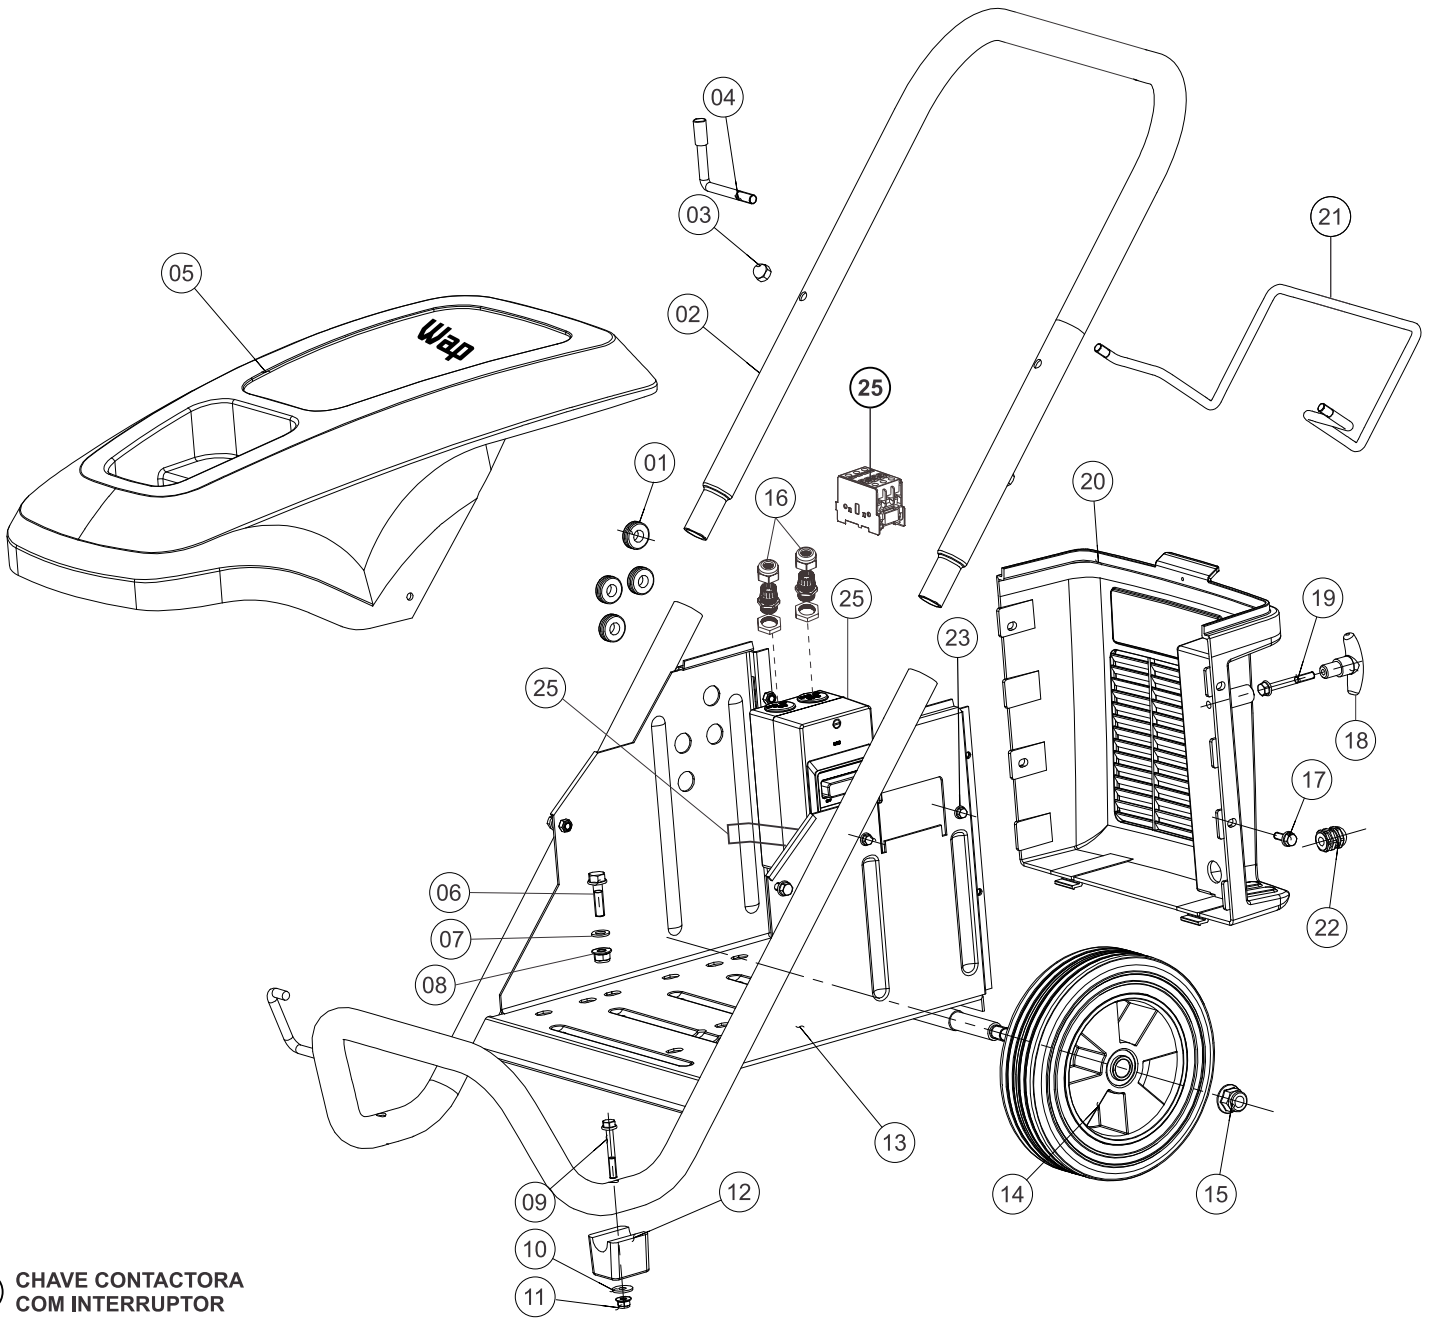

Wap

CATÁLOGO DE PEÇAS PARA REPOSIÇÃO

LAVADORA DE ALTA PRESSÃO L PROFI 4000

FW006927 (380V~)

REVISÃO: 05 - SETEMBRO/2021
REFERÊNCIA: VEG02.078

Vista Explodida CHASSI

25 CHAVE CONTACTORA
COM INTERRUPTOR
LIGA/ DESLIGA

Lista de Peças

POS	CÓDIGO	DESCRIÇÃO	QUANT.
1	FW005879	SUORTE DE BORRACHA PARA BICO ALTA PRESSÃO	4
2	FW007290	ALÇA DE TRANSPORTE	1
3	FW006020	PORCA CEGA M8	2
4	FW005881	SUORTE DO CABO ELÉTRICO	1
5	FW007291	CAPÔ SUPERIOR	1
6	-	PARAFUSO FIXAÇÃO DO MOTOR M8x30	4
7	-	ARRUELA 8 MM	8
8	-	PORCA M8	4
9	-	PARAFUSO M6x45	2
10	-	ARRUELA 6 MM	2
11	-	PORCA M6	2
12	FW005883	SAPATA DE BORRACHA	2
13	FW007292	CHASSI	1
14	FW007293	RODA DE BORRACHA	2
15	-	PORCA FIXAÇÃO DA RODA M12	2
16	70006006	PRENSA CABO PG16	3
17	-	PARAFUSO M6x16	6
18	FW005886	SUORTE "T"	1
19	-	PARAFUSO M6x50	1
20	FW007294	CARENAGEM TRASEIRA	1
21	FW007295	SUORTE DA MANGUEIRA	1
22	70006133	PRENSA CABO PG 13,5	1
23	-	PARAFUSO M5x16	2
25	FW007296	KIT DISJUNTOR MOTOR 13-20A 380V	1

Vista Explodida

MOTOR + BOMBA 3WZ-18145B

POS	CÓDIGO	DESCRIÇÃO	QUANT.
26	FW007297	BOMBA 3WZ-18145B (SOMENTE VENDA)	1
27	FW007298	MOTOR ELÉTRICO 380V (10CV)	1
28	FW007299	VENTOINHA DO MOTOR	1
29	FW007300	ANEL ELÁSTICO TRVA DA VENTOINHA	1
30	FW007301	CABO ELÉTRICO 4x2,5 mm	1
97	FW008498	CHAVETA 7x7,99x39,50mm	1