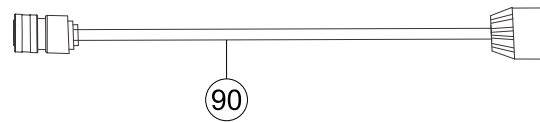

POS	CÓDIGO	DESCRIÇÃO	QUANT.
89	FW007343	KIT BICO ALTA PRES. (0°, 15°, 45°, SHAMPOO)	1
90	FW005960	LANÇA AÇO INOX C/ CONEX. RÁPIDA	1
91	FW005961	PISTOLA ALTA PRESSÃO C/ CONEX. RÁPIDA	1
92	FW005962	MANGUEIRA ALTA PRESSÃO	1
93	FW005963	MANGUEIRA CRISTAL SUCÇÃO DE SHAMPOO	1
94	FW005964	FILTRO SUCÇÃO DE SHAMPOO	1
95	FW008420	MANGUEIRA PARA SUCÇÃO DE ÁGUA	1
96	FW008421	FILTRO PARA SUCÇÃO DE ÁGUA	1