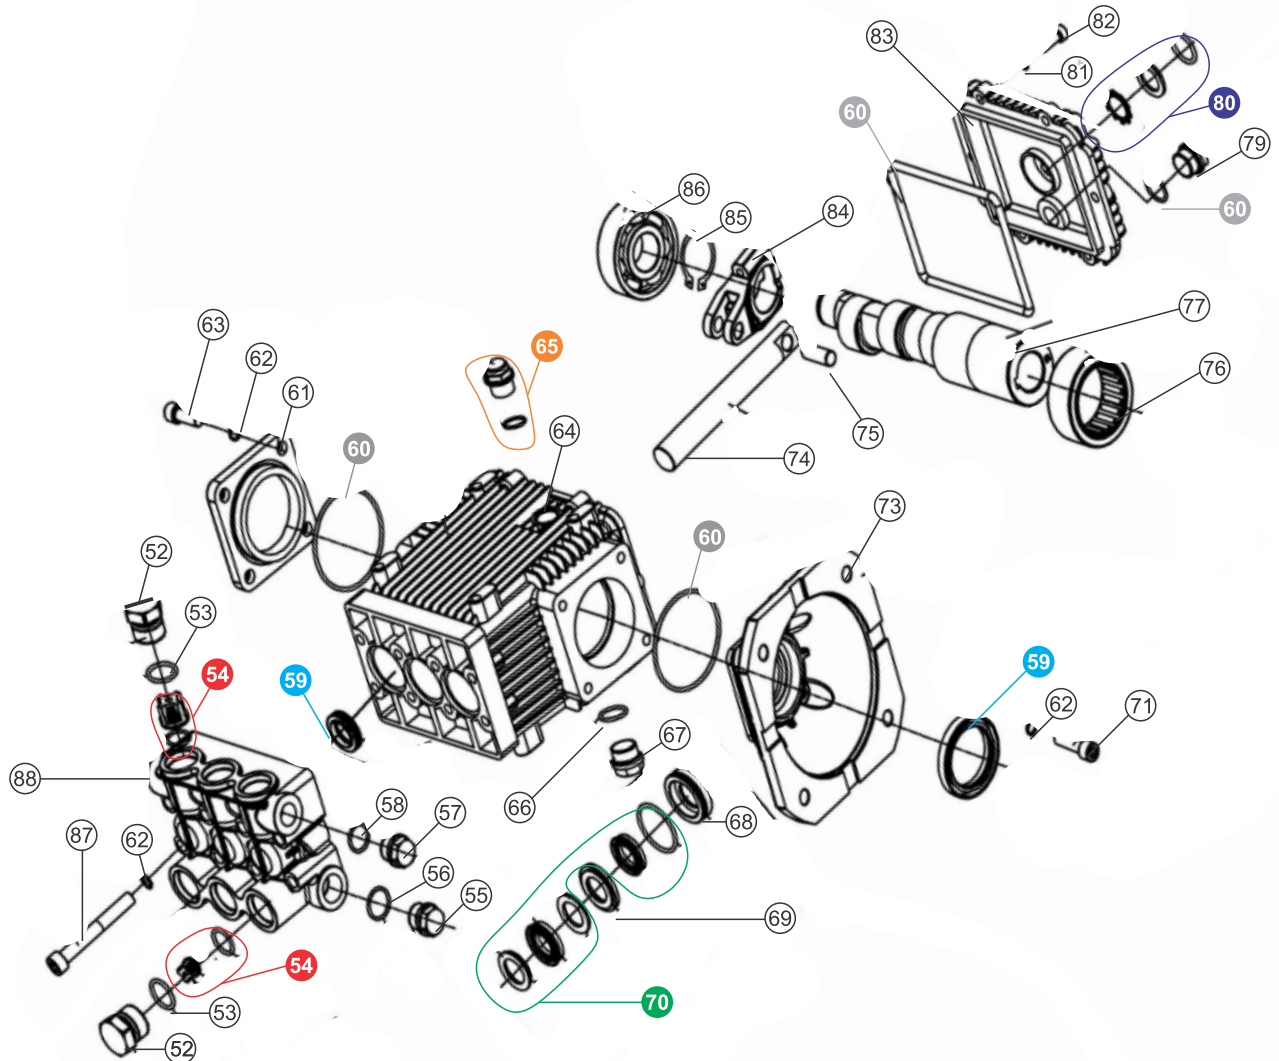

Vista Explodida

MOTOR + BOMBA 3WZ-18145B

POS	CÓDIGO	DESCRIÇÃO	QUANT.
26	FW007297	BOMBA 3WZ-18145B (SOMENTE VENDA)	1
27	FW007298	MOTOR ELÉTRICO 380V (10CV)	1
28	FW007299	VENTOINHA DO MOTOR	1
29	FW007300	ANEL ELÁSTICO TRVA DA VENTOINHA	1
30	FW007301	CABO ELÉTRICO 4x2,5 mm	1
97	FW008498	CHAVETA 7x7,99x39,50mm	1

Vista Explodida CONJUNTO BY-PASS

- 33** KIT VEDAÇÃO SUPERIOR PISTÃO DO BY-PASS
- 34** KIT PISTÃO SUPERIOR DO BY-PASS
- 32** KIT VEDAÇÃO DO BY-PASS
- 43** KIT VÁLVULA DE RETENÇÃO
- 35** KIT SUCÇÃO SHAMPOO

Lista de Peças

POS	CÓDIGO	DESCRIÇÃO	QUANT.
31	FW007302	GUIA PISTÃO BYPASS	1
32	FW007303	KIT VEDAÇÃO BYPASS	1
33	FW007304	KIT VEDAÇÃO SUPERIOR PISTÃO DO BYPASS	1
34	FW007305	KIT PISTÃO SUPERIOR DO BYPASS	1
35	FW007306	KIT SUCÇÃO DO SHAMPOO	1
36	FW007307	PARAFUSO OCO SAÍDA DO BYPASS	1
37	FW007308	ASSENTO DA MOLA BYPASS	1
38	FW007309	MOLA DO BYPASS	1
39	FW007310	PORCA DO BYPASS	1
40	FW007311	PORCA DE REGULAGEM BYPASS	1
41	FW007312	MANOPLA BYPASS	1
42	FW007313	CORPO DO BYPASS	1
43	FW007314	KIT VÁLVULA DE RETENÇÃO	1
45	FW007316	CONEXÃO DE SAÍDA	1
46	FW007317	CONEXÃO ENGATE RÁPIDO	1
47	FW007318	PARAFUSO OCO ENTRADA DO BYPASS	1
48	FW007319	CORPO INFERIOR BYPASS	1
49	FW005919	FILTRO DE ÁGUA	1
50	FW005918	CONEXÃO DE ENTRADA 3/4"	1
51	FW007320	VÁLVULA BYPASS CPL	1

Vista Explodida BOMBA 3WZ-18145B

POS	CÓDIGO	DESCRIÇÃO	QUANT.
52	FW007321	TAMPA DA VÁLVULA	6
53	FW005925	O-RING 17x2,62mm	6
54	FW007322	KIT VÁLVULA DE SUÇÃO/PRESSÃO (C/6 UNID.)	1
55	FW005928	TAMPÃO LATERAL INFERIOR	1
56	FW005927	O-RING 18x1,8mm	1
57	FW005930	TAMPÃO LATERAL SUPERIOR 3/8"	1
58	FW005929	O-RING 16x1,8mm	1
59	FW007323	KIT RETENTOR (C/4 UNID.)	1
60	FW007324	KIT VEDAÇÃO DA CARÇAÇA	1