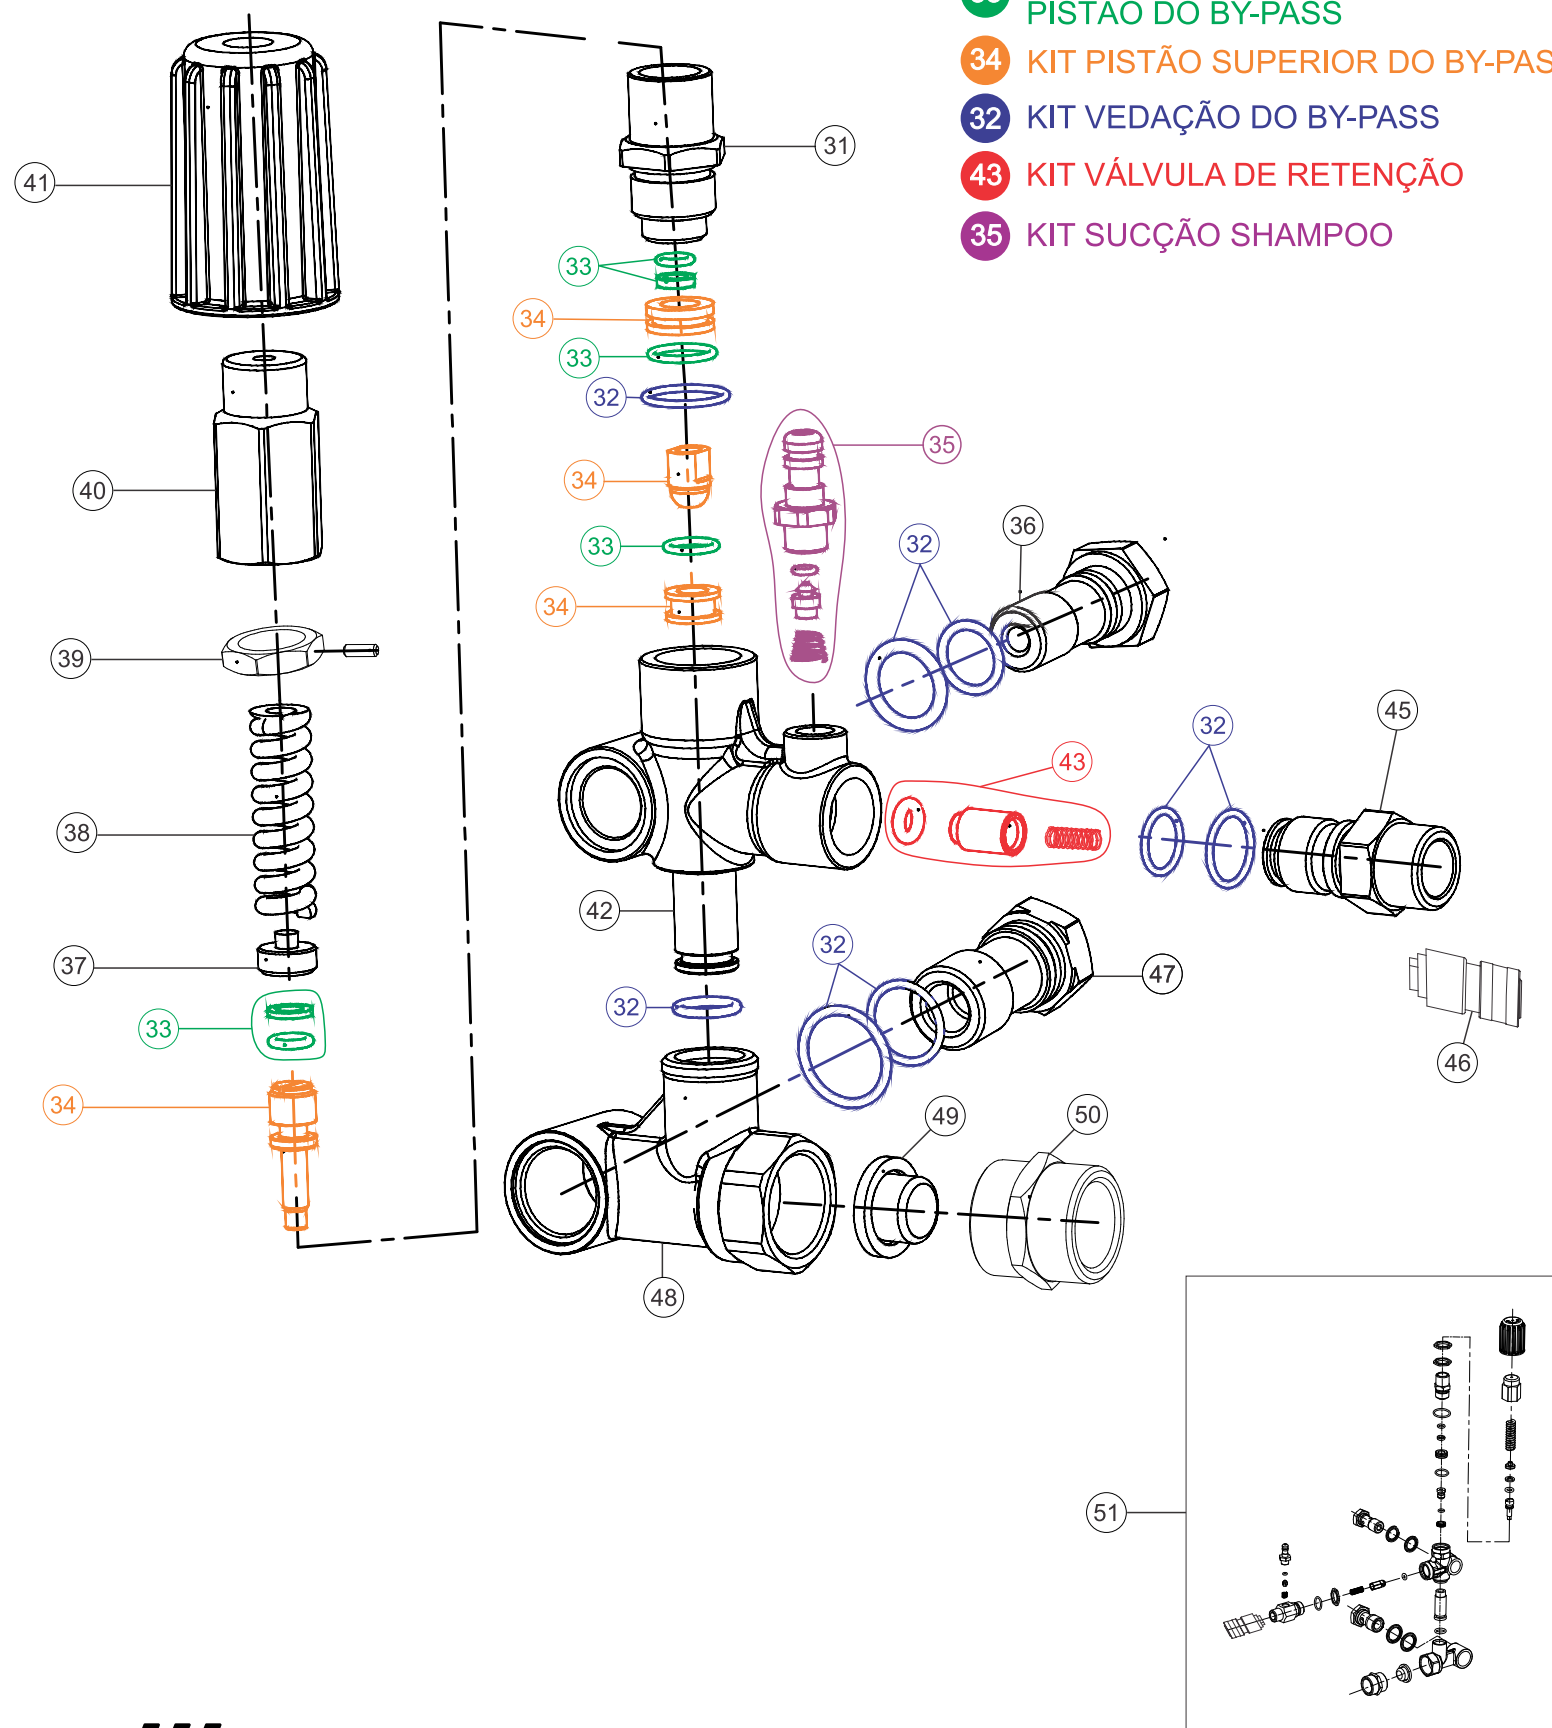

Vista Explodida CONJUNTO BY-PASS

- **33** KIT VEDAÇÃO SUPERIOR PISTÃO DO BY-PASS
- **34** KIT PISTÃO SUPERIOR DO BY-PASS
- **32** KIT VEDAÇÃO DO BY-PASS
- **43** KIT VÁLVULA DE RETENÇÃO
- **35** KIT SUCÇÃO SHAMPOO

Lista de Peças

POS	CÓDIGO	DESCRIÇÃO	QUANT.
31	FW007302	GUIA PISTÃO BYPASS	1
32	FW007303	KIT VEDAÇÃO BYPASS	1
33	FW007304	KIT VEDAÇÃO SUPERIOR PISTÃO DO BYPASS	1
34	FW007305	KIT PISTÃO SUPERIOR DO BYPASS	1
35	FW007306	KIT SUCÇÃO DO SHAMPOO	1
36	FW007307	PARAFUSO OCO SAÍDA DO BYPASS	1
37	FW007308	ASSENTO DA MOLA BYPASS	1
38	FW007309	MOLA DO BYPASS	1
39	FW007310	PORCA DO BYPASS	1
40	FW007311	PORCA DE REGULAGEM BYPASS	1
41	FW007312	MANOPLA BYPASS	1
42	FW007313	CORPO DO BYPASS	1
43	FW007314	KIT VÁLVULA DE RETENÇÃO	1
45	FW007316	CONEXÃO DE SAÍDA	1
46	FW007317	CONEXÃO ENGATE RÁPIDO	1
47	FW007318	PARAFUSO OCO ENTRADA DO BYPASS	1
48	FW007319	CORPO INFERIOR BYPASS	1
49	FW005919	FILTRO DE ÁGUA	1
50	FW005918	CONEXÃO DE ENTRADA 3/4"	1
51	FW007320	VÁLVULA BYPASS CPL	1