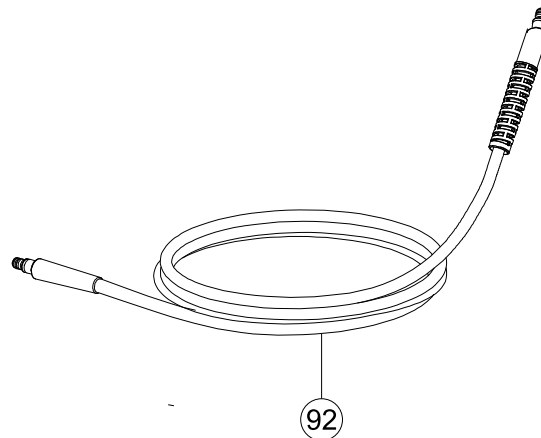

POS	CÓDIGO	DESCRIÇÃO	QUANT.
89	FW007343	KIT BICO ALTA PRES. (0°, 15°, 45°, SHAMPOO)	1
90	FW005960	LANÇA AÇO INOX C/ CONEX. RÁPIDA	1
91	FW005961	PISTOLA ALTA PRESSÃO C/ CONEX. RÁPIDA	1
92	FW005962	MANGUEIRA ALTA PRESSÃO	1
93	FW005963	MANGUEIRA CRISTAL SUCÇÃO DE SHAMPOO	1
94	FW005964	FILTRO SUCÇÃO DE SHAMPOO	1
95	FW008420	MANGUEIRA PARA SUCÇÃO DE ÁGUA	1
96	FW008421	FILTRO PARA SUCÇÃO DE ÁGUA	1