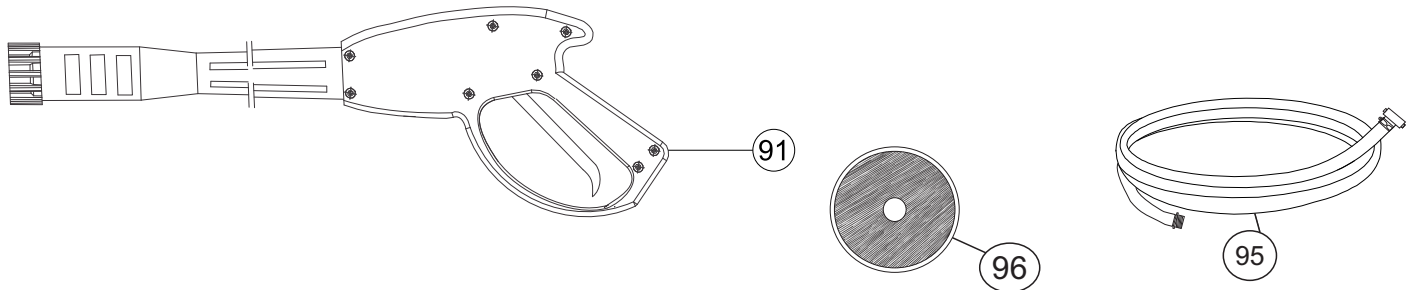

Vista Explodida ACESSÓRIOS

KIT BICOS DE ALTA PRESSÃO