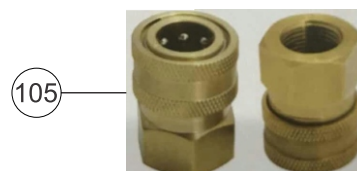

Vista Explodida ACESSÓRIOS

KIT BICOS DE ALTA PRESSÃO

Opcional

POS.	CÓDIGO	DESCRIÇÃO	QTDE.
99	FW005959	KIT BICO ALTA PRES. (0°, 15°, 45°, SHAMPOO)	1
100	FW005960	LANÇA AÇO INOX C/ CONEX. RÁPIDA	1
101	FW005961	PISTOLA ALTA PRESSÃO C/ CONEX. RÁPIDA	1
102	FW005962	MANGUEIRA ALTA PRESSÃO	1
103	FW005963	MANGUEIRA CRISTAL SUCÇÃO DE SHAMPOO	1
104	FW005964	FILTRO SUCÇÃO DE SHAMPOO	1
105	FW006369	CONEX. ENGATE RÁPIDO ROSCA "1/4" x "1/4"	1
106	FW006367	BICO TURBO 045 1/4 + ADAPT CON. RÁPIDA 1/4	1
107	FW008420	MANGUEIRA PARA SUCÇÃO DE ÁGUA	1
108	FW008421	FILTRO PARA SUCÇÃO DE ÁGUA	1