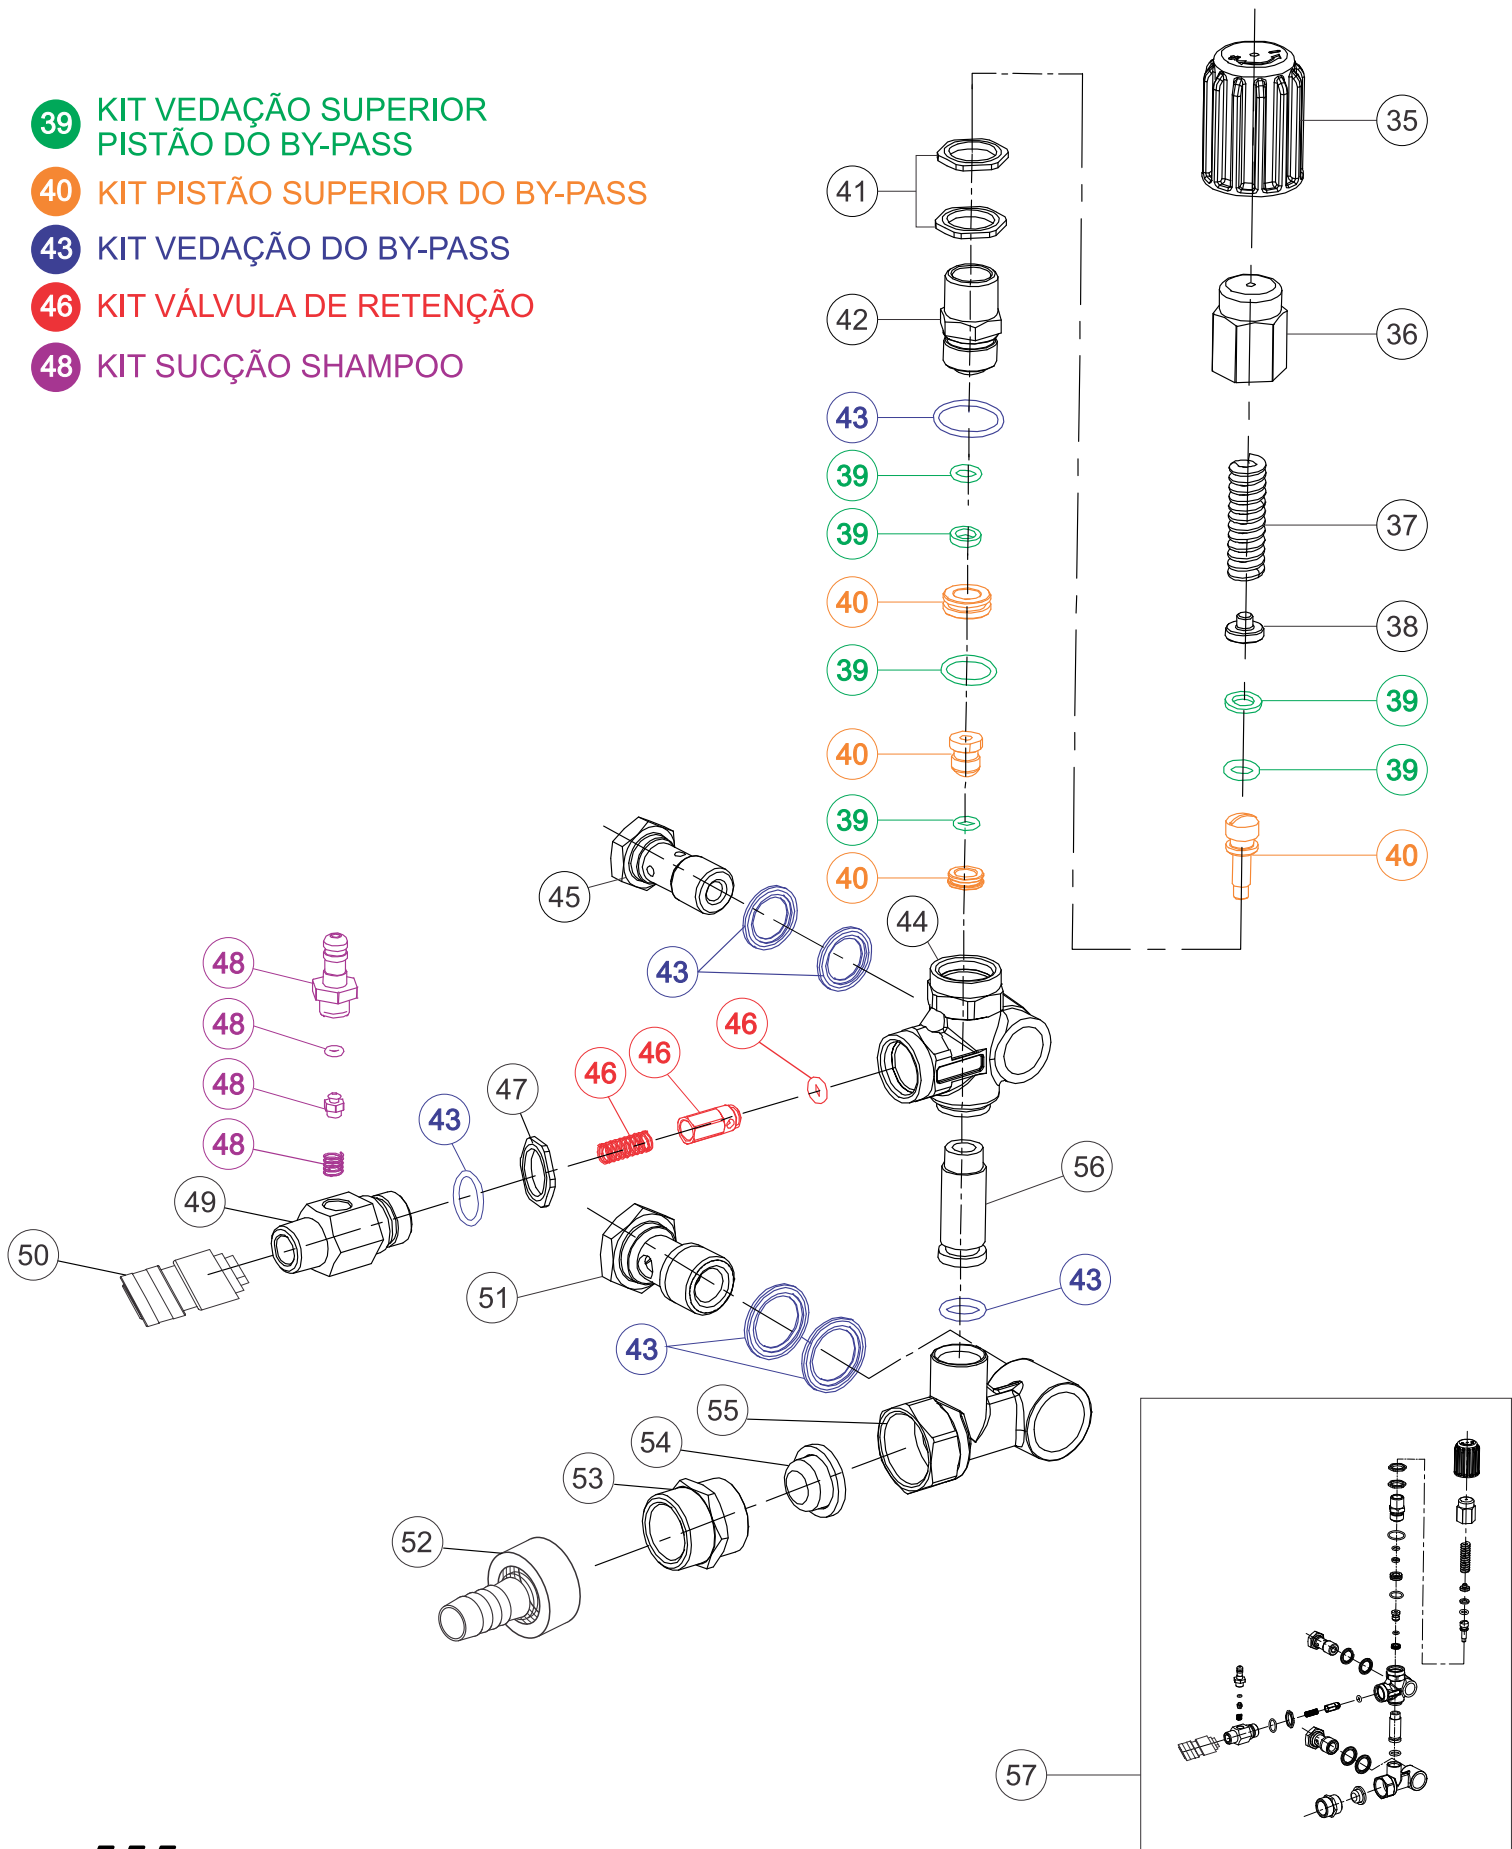

Vista Explodida

CONJUNTO BY-PASS

- **39** KIT VEDAÇÃO SUPERIOR
  PISTÃO DO BY-PASS
- **40** KIT PISTÃO SUPERIOR DO BY-PASS
- **43** KIT VEDAÇÃO DO BY-PASS
- **46** KIT VÁLVULA DE RETENÇÃO
- **48** KIT SUCÇÃO SHAMPOO

Lista de Peças

POS.	CÓDIGO	DESCRIÇÃO	QTDE.
35	FW005901	MANOPLA BY-PASS	1
36	FW005902	PORCA REGULADORA BY-PASS	1
37	FW005903	MOLA DO BY-PASS	1
38	FW005904	ASSENTO DA MOLA BY-PASS	1
39	FW005905	KIT VEDAÇÃO SUPERIOR DO PISTÃO BY-PASS	1
40	FW005906	PISTÃO SUPERIOR CPL	1
41	FW005907	PORCA DE AJUSTE BY-PASS	2
42	FW005908	GUIA PISTÃO BY-PASS M18	1
43	FW005909	KIT VEDAÇÃO BY-PASS	1
44	FW005910	CORPO BY-PASS	1
45	FW005911	PARAFUSO OCO SAÍDA BY-PASS	1
46	FW005912	VÁLVULA DE RETENÇÃO	1
47	FW005913	PORCA DA CONEXÃO DE SAÍDA	1
48	FW005914	KIT SUCÇÃO DE SHAMPOO	1
49	FW005915	CONEXÃO DE SHAMPOO	1
50	FW005916	CONEXÃO ENGATE RÁPIDO	1
51	FW005917	PARAFUSO OCO ENTRADA DO BY-PASS	1
52	FW005922	ESPIGÃO CONEX. ENTRADA DE ÁGUA 3/4"	1
53	FW005918	CONEXÃO DE ENTRADA 3/4"	1
54	FW005919	FILTRO DE ÁGUA CONEXÃO DE ENTRADA	1
55	FW005920	CORPO INFERIOR VÁLVULA BY-PASS	1
56	FW005921	UNIÃO CORPO DO BY-PASS	1
57	FW005923	VÁLVULA BY-PASS CPL	1