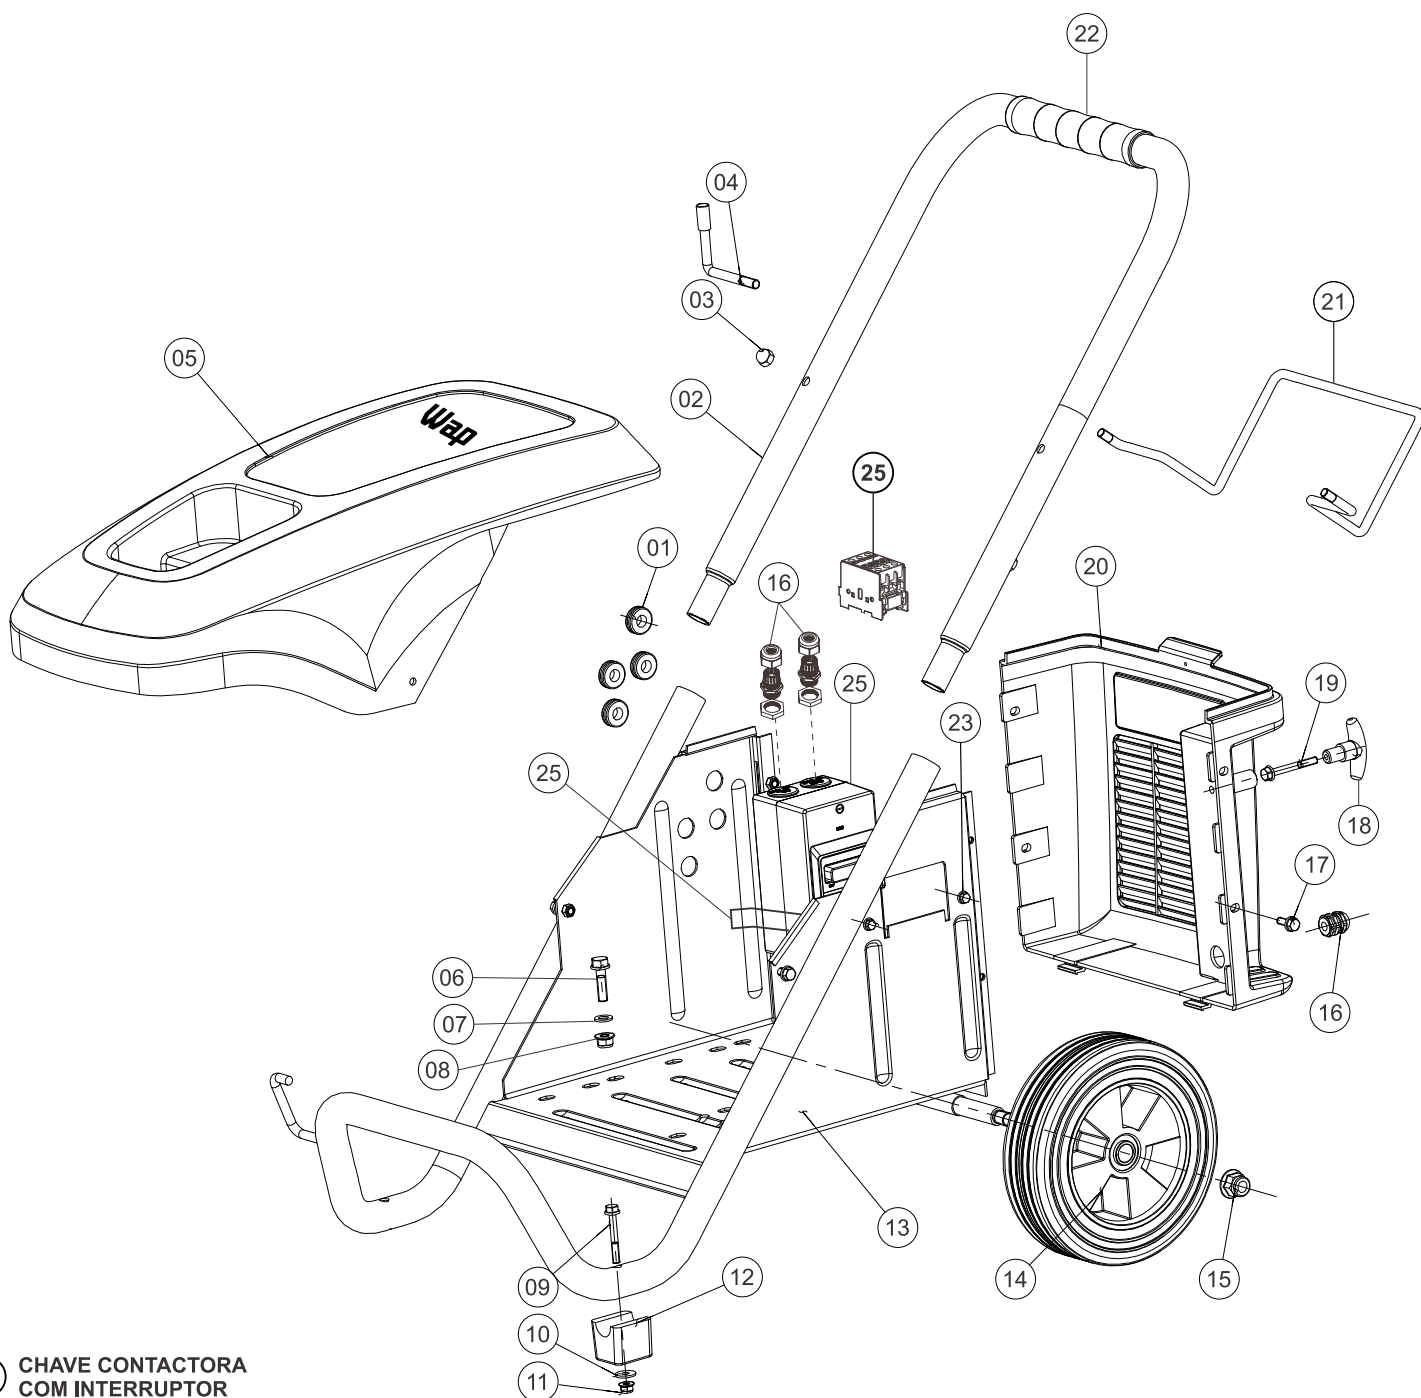

Wap

CATÁLOGO DE PEÇAS PARA REPOSIÇÃO

LAVADORA DE ALTA PRESSÃO L PROFI 2500

FW005860 (220V~)

REVISÃO: 08 - AGOSTO/2021
REFERÊNCIA: VEG02.026

Lista de Revisões

N°	DESCRIÇÃO	DATA
0	Emissão inicial	dez/17
1	Revisão Inicial	jul/18
2	Inclusão do item FW006369	nov/18
3	Imagem do item FW006369 alterado para página 9	nov/18
4	Inclusão do item FW006367, página 9	set/19
5	Inclusão do kit FW008185	nov/20
6	inclusão dos itens Fw008420 E FW008421	maio/2021
7	inclusão do item Fw008527	julho/2021
8	inclusão do item FW008539 e FW008540	agosto/2021

Vista Explodida

CHASSI

25 CHAVE CONTACTORA
COM INTERRUPTOR
LIGA/ DESLIGA

Wap

Lista de Peças

POS.	CÓDIGO	DESCRIÇÃO	QTDE.
1	FW005879	SUPORE DE BORRACHA PARA BICO ALTA PRESSÃO	4
2	FW005880	ALÇA DE TRANSPORTE	1
3	FW006020	PORCA CEGA M8	2
4	FW005881	SUPORE DO CABO ELÉTRICO	1
5	FW005882	CAPÔ SUPERIOR	1
6	-	PARAFUSO FIXAÇÃO DO MOTOR M8x30	4
7	-	ARRUELA 8 MM	8
8	-	PORCA M8	4
9	-	PARAFUSO M6x45	2
10	-	ARRUELA 6 MM	2
11	-	PORCA M6	2
12	FW005883	SAPATA DE BORRACHA	2
13	FW005884	CHASSI	1
14	FW005885	RODA DE BORRACHA	2
15	-	PORCA FIXAÇÃO DA RODA M12	2
16	70006006	PRENSA CABO PG16	3
17	-	PARAFUSO M6x16	6
18	FW005886	SUPORE "T"	1
19	-	PARAFUSO M6x50	1
20	FW005887	CARENAGEM TRASEIRA	1
21	FW005888	SUPORE DA MANGUEIRA	1
22	FW005889	PROTEÇÃO DE ESPUMA PARA ALÇA	1
23	-	PARAFUSO M5x16	2
25	FW005891	KIT DISJUNTOR MOTOR 20A-660V C/ CX L-PROFI 2500	1

Vista Explodida

MOTOR + BOMBA 1507C

POS.	CÓDIGO	DESCRIÇÃO	QTDE.
27	FW005893	CAIXA ELÉTRICA COM TAMPA	1
28	FW005894	CAPACITOR 50 uF 450 VAC 5%	1
29	FW005895	CAPACITOR 300 uF 250VAC 20%	1
30	FW005896	MOTOR ELÉTRICO 220V~ - 60Hz	1
31	FW005897	BOMBA 1507C CPL (SOMENTE VENDA)	1
32	FW005898	VENTOINHA DO MOTOR	1
33	FW005899	ANEL ELÁSTICO TRAVA DA VENTOINHA 22 MM	1
34	FW005900	CABO ELÉTRICO 3x2.5 MM ²	1
109	FW008527	TAMPA DO MOTOR	1
110	FW008539	ROLAMENTO 6206-RS MOTOR FRONTAL	1
111	FW008540	ROLAMENTO 6205-RS MOTOR TRASEIRO	1