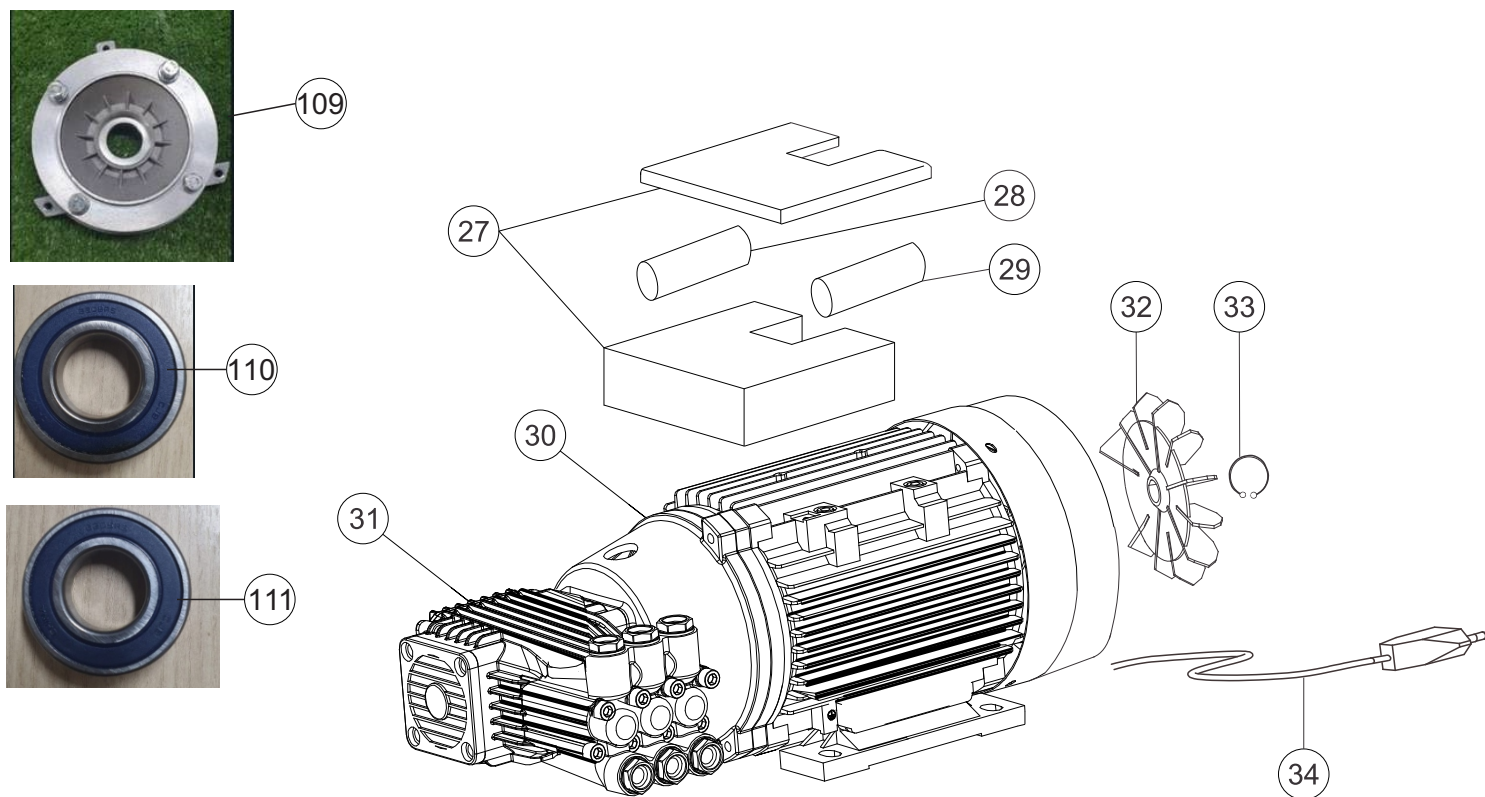

Vista Explodida

CHASSI

25 CHAVE CONTACTORA
COM INTERRUPTOR
LIGA/ DESLIGA

Wap

Lista de Peças

POS.	CÓDIGO	DESCRIÇÃO	QTDE.
1	FW005879	SUPORE DE BORRACHA PARA BICO ALTA PRESSÃO	4
2	FW005880	ALÇA DE TRANSPORTE	1
3	FW006020	PORCA CEGA M8	2
4	FW005881	SUPORE DO CABO ELÉTRICO	1
5	FW005882	CAPÔ SUPERIOR	1
6	-	PARAFUSO FIXAÇÃO DO MOTOR M8x30	4
7	-	ARRUELA 8 MM	8
8	-	PORCA M8	4
9	-	PARAFUSO M6x45	2
10	-	ARRUELA 6 MM	2
11	-	PORCA M6	2
12	FW005883	SAPATA DE BORRACHA	2
13	FW005884	CHASSI	1
14	FW005885	RODA DE BORRACHA	2
15	-	PORCA FIXAÇÃO DA RODA M12	2
16	70006006	PRENSA CABO PG16	3
17	-	PARAFUSO M6x16	6
18	FW005886	SUPORE "T"	1
19	-	PARAFUSO M6x50	1
20	FW005887	CARENAGEM TRASEIRA	1
21	FW005888	SUPORE DA MANGUEIRA	1
22	FW005889	PROTEÇÃO DE ESPUMA PARA ALÇA	1
23	-	PARAFUSO M5x16	2
25	FW005891	KIT DISJUNTOR MOTOR 20A-660V C/ CX L-PROFI 2500	1

Vista Explodida

MOTOR + BOMBA 1507C

POS.	CÓDIGO	DESCRIÇÃO	QTDE.
27	FW005893	CAIXA ELÉTRICA COM TAMPA	1
28	FW005894	CAPACITOR 50 uF 450 VAC 5%	1
29	FW005895	CAPACITOR 300 uF 250VAC 20%	1
30	FW005896	MOTOR ELÉTRICO 220V~ - 60Hz	1
31	FW005897	BOMBA 1507C CPL (SOMENTE VENDA)	1
32	FW005898	VENTOINHA DO MOTOR	1
33	FW005899	ANEL ELÁSTICO TRAVA DA VENTOINHA 22 MM	1
34	FW005900	CABO ELÉTRICO 3x2.5 MM ²	1
109	FW008527	TAMPA DO MOTOR	1
110	FW008539	ROLAMENTO 6206-RS MOTOR FRONTAL	1
111	FW008540	ROLAMENTO 6205-RS MOTOR TRASEIRO	1

Vista Explodida

CONJUNTO BY-PASS

- 39** KIT VEDAÇÃO SUPERIOR
PISTÃO DO BY-PASS
- 40** KIT PISTÃO SUPERIOR DO BY-PASS
- 43** KIT VEDAÇÃO DO BY-PASS
- 46** KIT VÁLVULA DE RETENÇÃO
- 48** KIT SUCÇÃO SHAMPOO