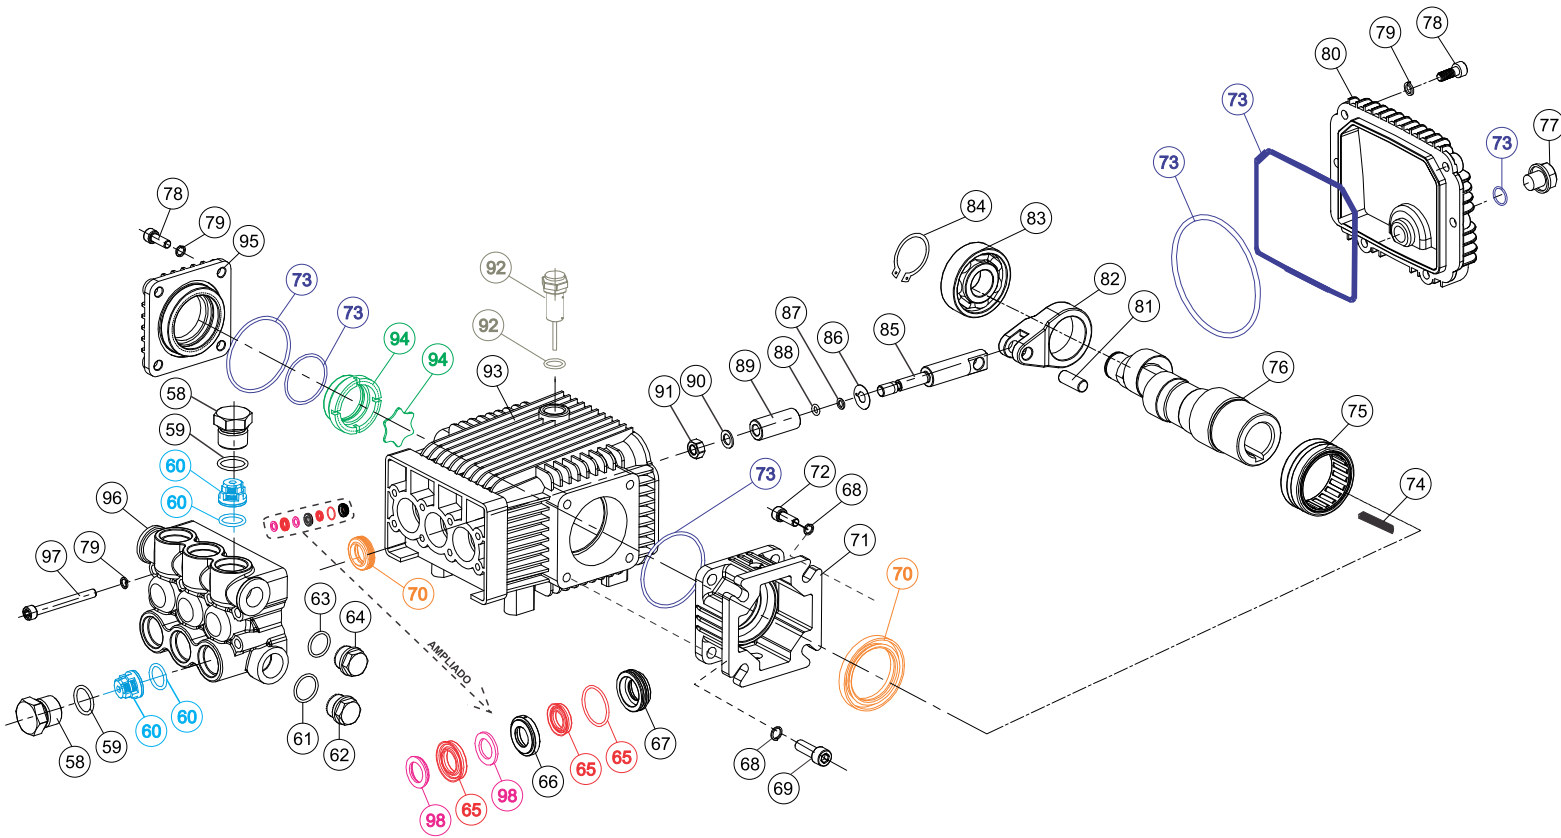

Vista Explodida BOMBA 1507C

POS.	CÓDIGO	DESCRIÇÃO	QTDE.
58	FW005924	TAMPA DA VÁLVULA	6
59	FW005925	O'RING 17.5x2.65	6
60	FW005926	KIT VÁLVULA SUCÇÃO/ PRESSÃO (C/ 6 UNID.)	1
61	FW005927	O'RING 18x1.8	1
62	FW005928	TAMPÃO LATERAL INFERIOR 1/2"	1
63	FW005929	O'RING 16x1.8	1
64	FW005930	TAMPÃO LATERAL SUPERIOR 3/8"	1
65	FW005931	KIT VEDAÇÃO BOMBA 1507C (C/ 3 UNID.)	1
66	FW005932	GUIA PISTÃO CENTRAL	3
67	FW005933	GUIA PISTÃO SUPERIOR	3
68	-	ARRUELA 8 MM	4
69	-	PARAFUSO M8x22	4
70	FW005934	KIT RETENTOR (C/ 4 UNID.)	1
71	FW005935	FLANGE	1
	-	PARAFUSO M8x25	4