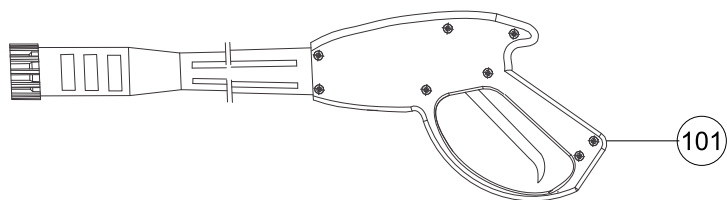

Vista Explodida ACESSÓRIOS