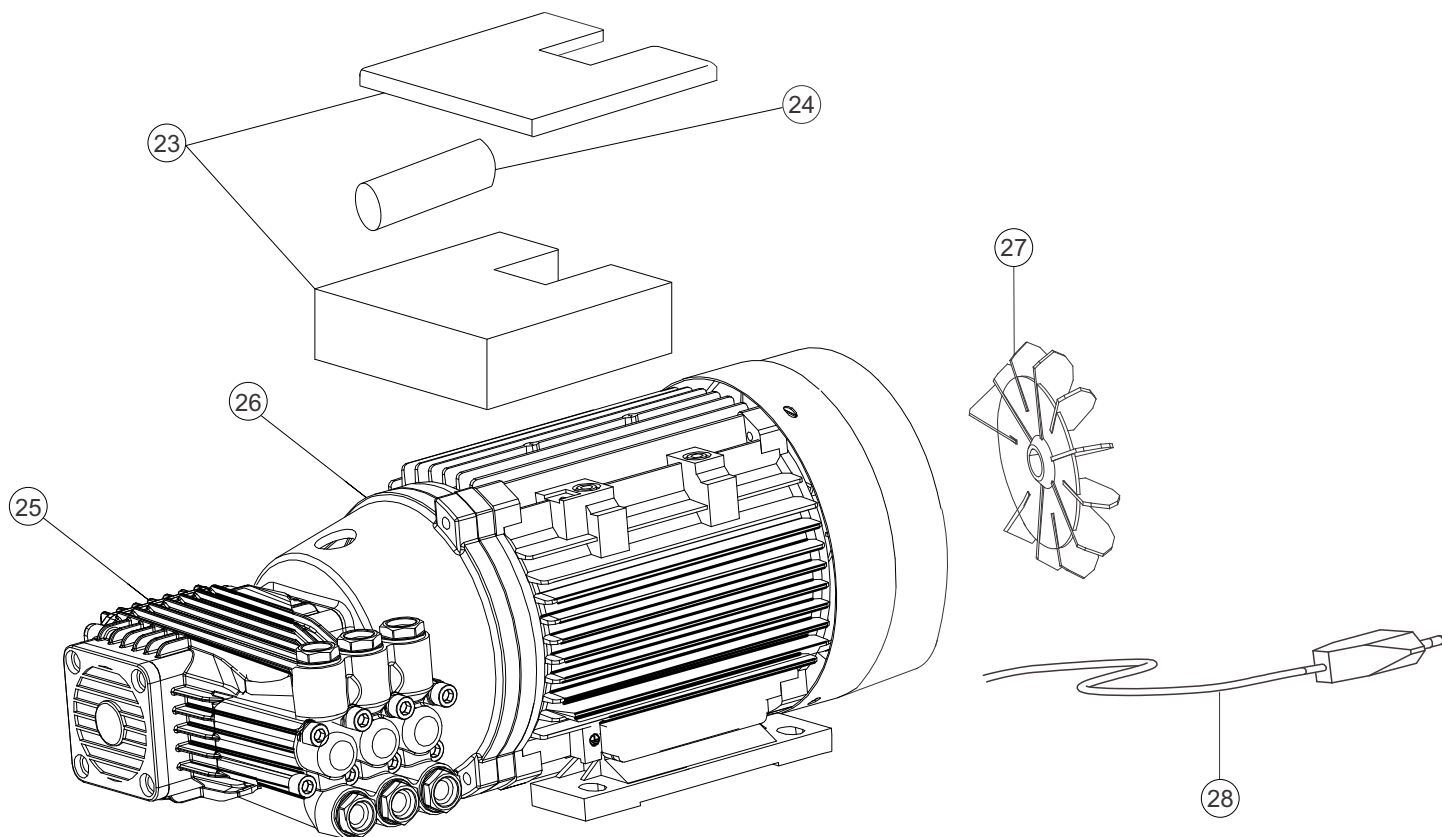

Wap

CATÁLOGO DE PEÇAS PARA REPOSIÇÃO

LAVADORA DE ALTA PRESSÃO L PROFI 2000

FW006924 (220V~)

REVISÃO: 02 - JANEIRO/2023
REFERÊNCIA: VEG02.077

Vista Explodida CHASSI

Lista de Peças

POS	CÓDIGO	DESCRIÇÃO	QUANT.
1	FW007234	CAPO SUPERIOR	1
2	FW005879	SUORTE DE BORRACHA PARA BICO DE ALTA PRESSÃO	4
3	FW006020	PORCA M8	2
4	FW005881	SUORTE CABO ELÉTRICO	1
5	-	PORCA M8	2
6	-	BUCHA 8 mm	2
7	FW007235	ALÇA DE TRANSPORTE	1
8	FW007236	SUORTE DA MANGUEIRA	1
9	FW007237	CARENAGEM TRASEIRA	1
10	FW005886	SUORTE "T"	1
11	-	PARAFUSO M6x45	1
12	70006006	PRENSA CABO PG 16	2
13	-	PARAFUSO M6x16	6
14	-	PORCA FIXAÇÃO DA RODA M12	2
15	FW007238	RODA DE BORRACHA	2
16	FW007239	CHASSI	1
17	-	PARAFUSO M6x45	2
18	FW005883	SAPATA DE BORRACHA	2
19	-	PORCA M6	2
20	-	ARRUELA M6	2
21	FW007240	KIT DISJUNTOR MOTOR	1
22	70006133	PRENSA CABO PG 13,5	1

Vista Explodida

MOTOR + BOMBA

POS	CÓDIGO	DESCRIÇÃO	QUANT.
23	FW007241	CAIXA ELÉTRICA COM TAMPA	1
24	FW007242	CAPACITOR DE PARTIDA 40uF 450VAC	1
25	FW007243	BOMBA DE ALTA PRESSÃO (SOMENTE VENDA)	1
26	FW007244	MOTOR 1,8 Kw 220V 1~	1
27	FW007245	VENTOINHA DO MOTOR	1
28	FW007247	CABO ELÉTRICO 3x1,5mm (5 metros)	1