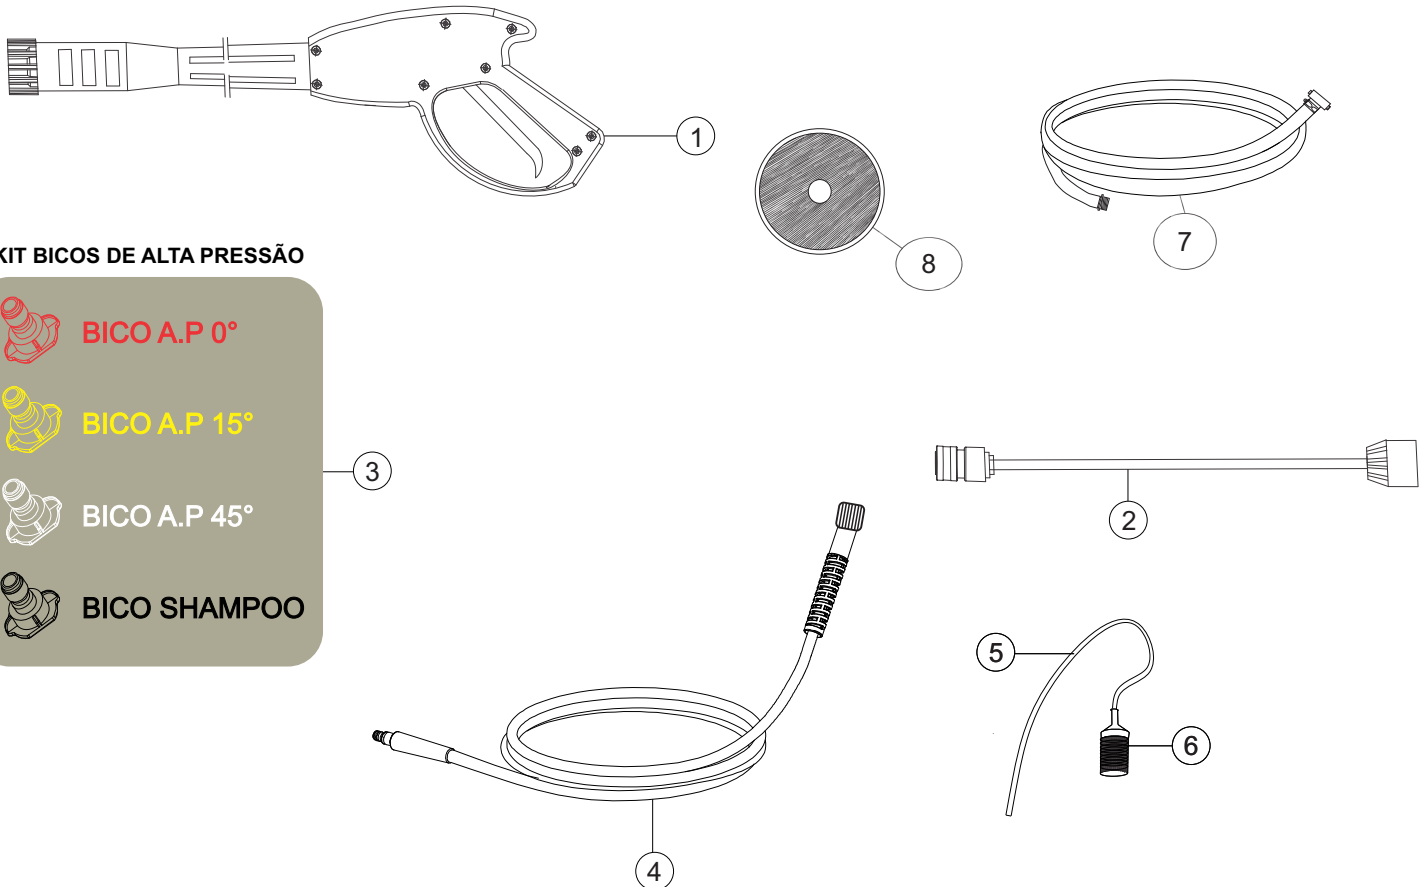

Vista Explodida ACESSÓRIOS

KIT BICOS DE ALTA PRESSÃO

- **BICO A.P 0°**
- **BICO A.P 15°**
- **BICO A.P 45°**
- **BICO SHAMPOO**

POS	CÓDIGO	DESCRIÇÃO	QUANT.
1	FW007283	PISTOLA DE ALTA PRESSÃO	1
2	FW007284	LANÇA INOX C/ CONEX. RÁPIDA	1
3	FW007285	KIT BICOS DE ALTA PRESSÃO	1
4	FW007286	MANGUEIRA DE ALTA PRESSÃO	1
5	FW005963	MANGUEIRA CRISTAL SUCÇÃO DE SHAMPOO	1
6	FW005964	FILTRO SUCÇÃO DE SHAMPOO	1
7	FW008420	MANGUEIRA PARA SUCÇÃO DE ÁGUA	1
8	FW008421	FILTRO PARA SUCÇÃO DE ÁGUA	1