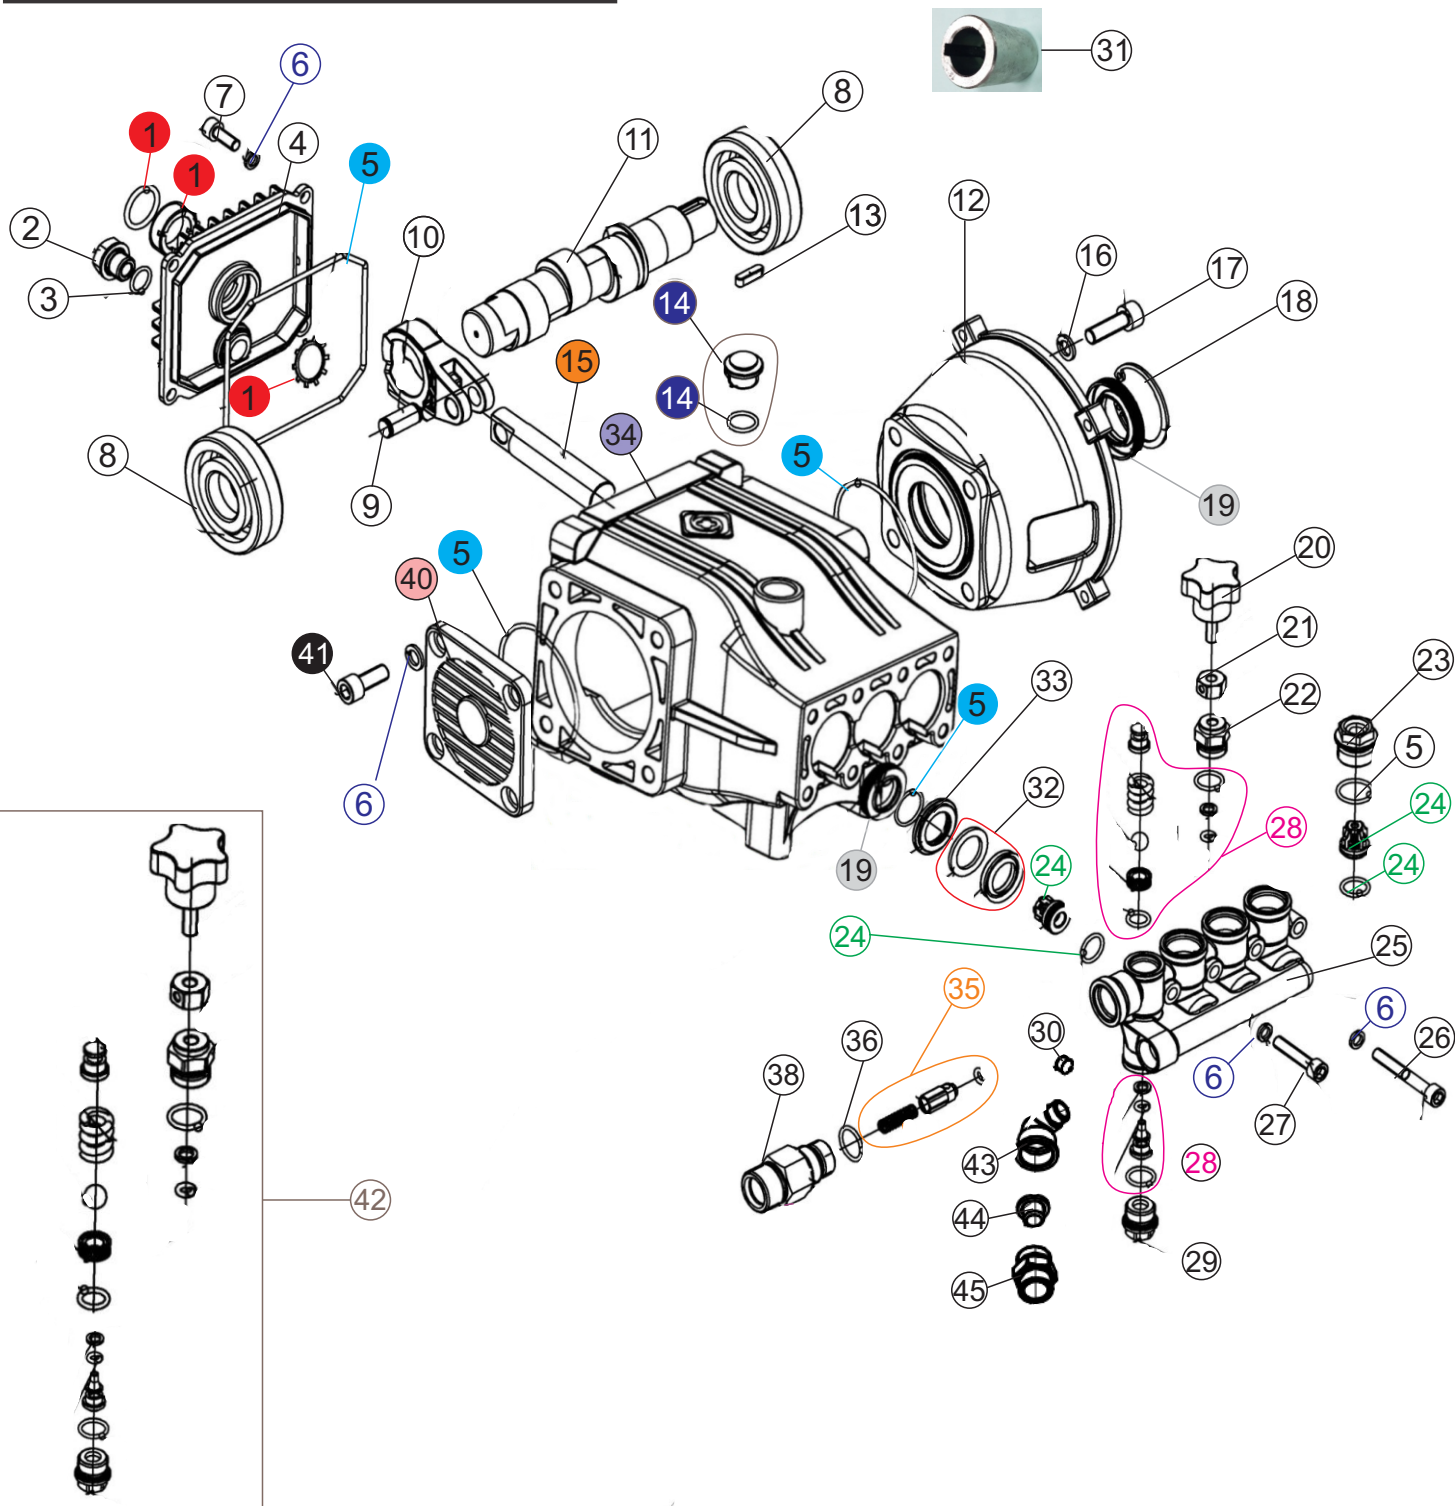

Vista Explodida BOMBA - 3WZ18060B

OBSERVAÇÃO

este arquivo refere-se para os produtos fabricados a partir da semana 48/2021
Fw00692400001482021

Lista de Peças

POS	CÓDIGO	DESCRIÇÃO	QUANT.
1	FW007248	VISOR DE ÓLEO	1
2	FW007249	TAMPÃO TRASEIRO DA CARÇAÇA	1
3	FW007250	O-RING 11x1.62	1
4	FW007251	TAMPA DA CARÇAÇA	1
5	FW007252	KIT VEDAÇÃO DA CARÇAÇA	1
6	-	ARRUELA M6	20
7		PARAFUSO ALLEN M6x16	4
8	FW007254	ROLAMENTO ESFERA (6305)	2
9	FW007255	PINO BIELA	3
10	FW007256	BIELA	3
11	FW007257	VIRABREQUIM (Nº 5)	1
12	FW007258	FLANGE FIXAÇÃO BOMBA/MOTOR	1
13	FW007259	CHAVETA DO VIRABREQUIM	2
14	FW007260	VARETA NÍVEL DE ÓLEO COM O-RING	1
15	FW007261	PISTÃO COM REVESTIMENTO CERÂMICO	3
16	-	ARRUELA M8	4
17	-	PARAFUSO ALLEN M8x25	4
18	FW007262	ANEL ELÁSTICO	1
19	FW007263	KIT RETENTOR (C/ 4 UNIDADES)	1
20	FW007264	MANOPLA REGULAGEM DO BYPASS	1
21	FW007265	PORCA MANOPLA BYPASS	1
22	FW007266	GUIA PISTÃO BYPASS	1
23	FW007267	TAMPAO DA VALVULA	3
24	FW007268	KIT VÁLVULA SUCCÃO/PRESSÃO (C/ 6 UNIDADES)	1
25	FW007269	CABEÇOTE DE LATÃO	1
26	-	PARAFUSO ALLEN M6x45	8
27	-	PARAFUSO ALLEN M6x30	4
28	FW007270	KIT VEDAÇÃO BYPASS	1
29	FW007271	BUJÃO INFERIOR CABEÇOTE	1
30	FW009421	PARAFUSO M8x10mm	1
31	FW007287	BUCHA CANAL PARA CHAVETA	1
32	FW007273	KIT VEDAÇÃO BOMBA (C/3 UNIDADES)	1
33	FW007274	GUIA PISTÃO CENTRAL	3
34	FW007275	CARÇAÇA DA BOMBA	1
35	FW007276	KIT VÁLVULA DE RETENÇÃO	1
36	FW007277	O-RING 15,5x1,72	1
37	FW007278	PORCA REGULAGEM CONEXÃO DE SAÍDA DE ÁGUA	1
38	FW009417	CONEXÃO SAÍDA DE ÁGUA	1
39	FW007280	KIT SUCCÃO DE SHAMPOO	1
40	FW007281	TAMPA LATERAL DA CARÇAÇA	1
41	-	PARAFUSO ALLEN M8x20	4
42	FW007282	VÁLVULA BY PASS CPL	1
43	FW009418	CONEXÃO 90°	1
44	FW009419	FILTRO ENTRADA DE ÁGUA	1
45	FW009420	CONEXÃO ENTRADA DE ÁGUA	1