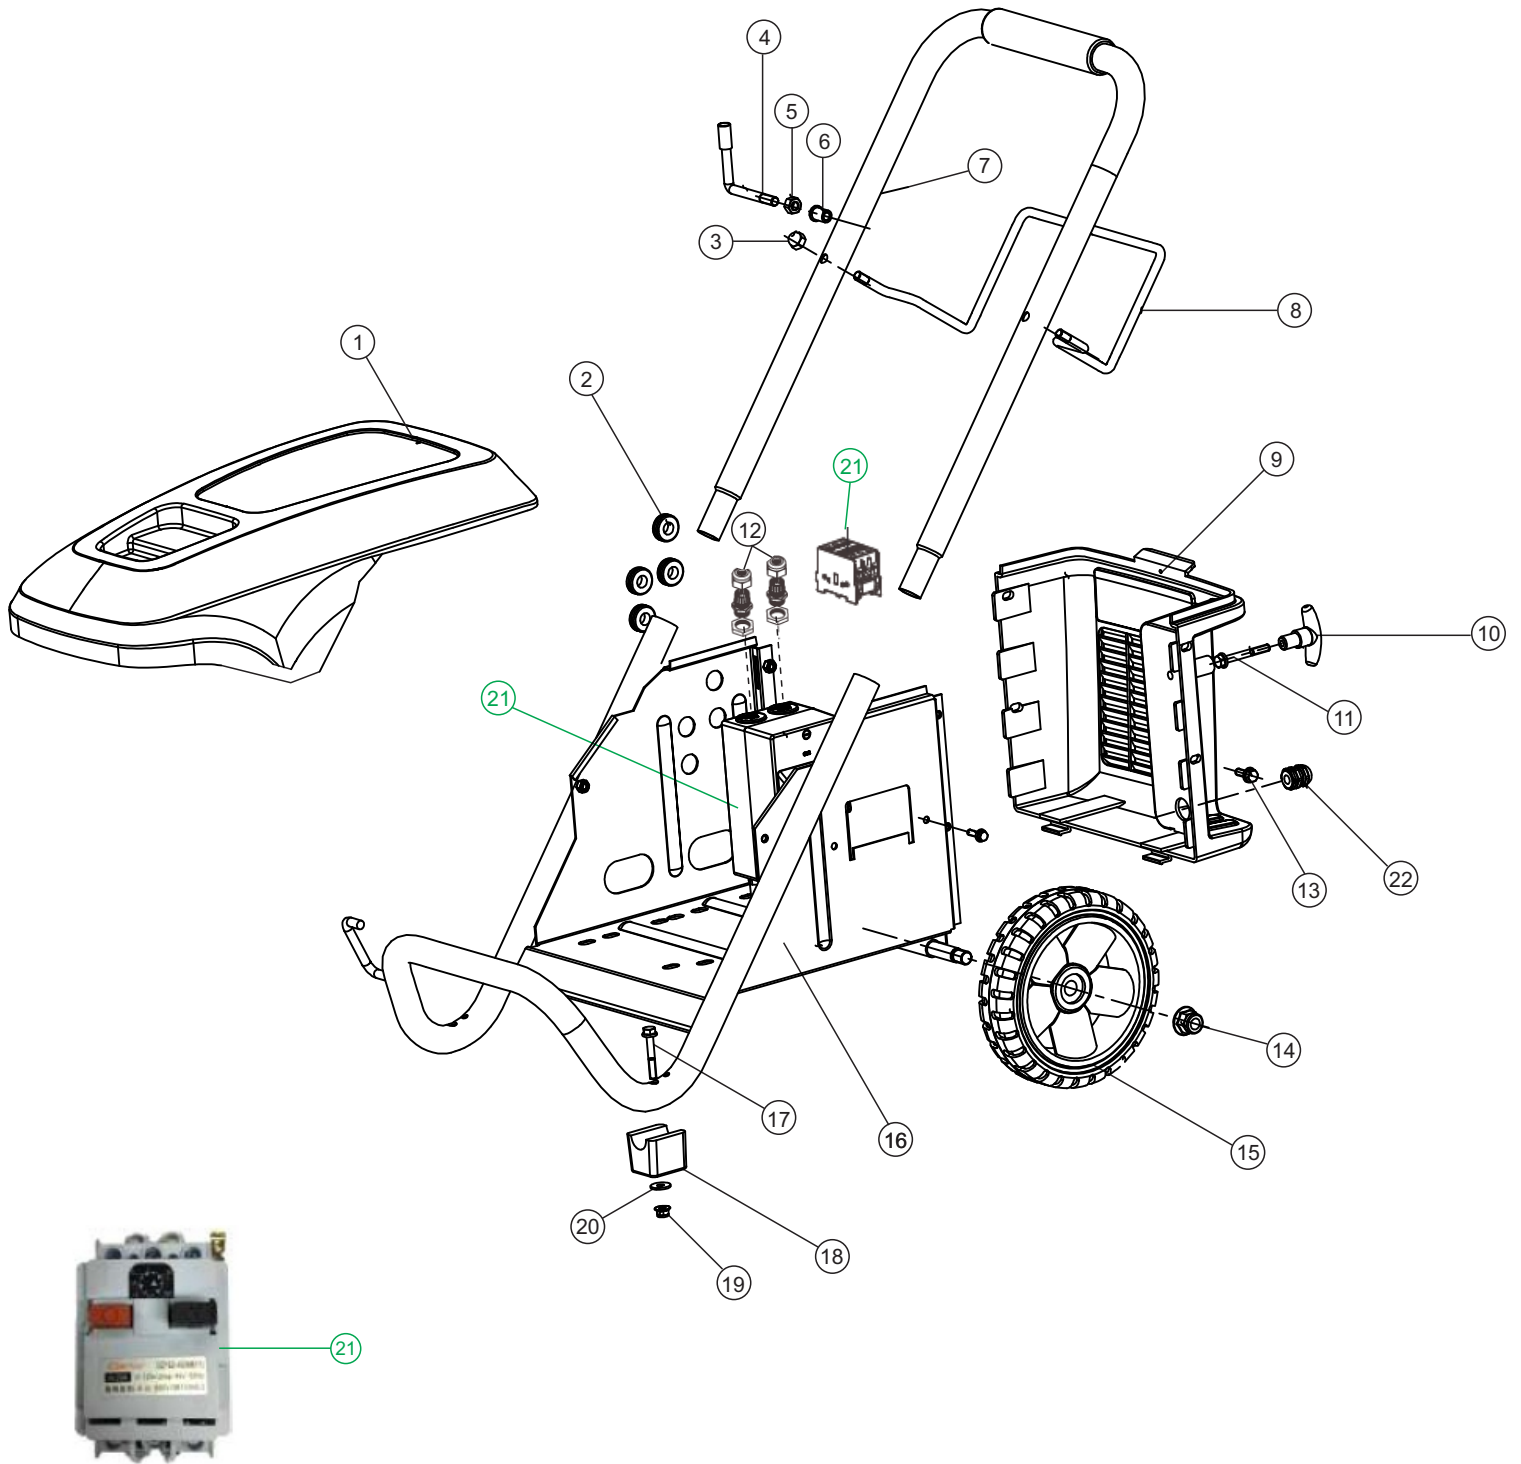

Wap

CATÁLOGO DE PEÇAS PARA REPOSIÇÃO

LAVADORA DE ALTA PRESSÃO L PROFI 2000

FW006924 (220V~)

REVISÃO: 02 - JANEIRO/2023
REFERÊNCIA: VEG02.077

Vista Explodida CHASSI

Lista de Peças

POS	CÓDIGO	DESCRIÇÃO	QUANT.
1	FW007234	CAPO SUPERIOR	1
2	FW005879	SUORTE DE BORRACHA PARA BICO DE ALTA PRESSÃO	4
3	FW006020	PORCA M8	2
4	FW005881	SUORTE CABO ELÉTRICO	1
5	-	PORCA M8	2
6	-	BUCHA 8 mm	2
7	FW007235	ALÇA DE TRANSPORTE	1
8	FW007236	SUORTE DA MANGUEIRA	1
9	FW007237	CARENAGEM TRASEIRA	1
10	FW005886	SUORTE "T"	1
11	-	PARAFUSO M6x45	1
12	70006006	PRENSA CABO PG 16	2
13	-	PARAFUSO M6x16	6
14	-	PORCA FIXAÇÃO DA RODA M12	2
15	FW007238	RODA DE BORRACHA	2
16	FW007239	CHASSI	1
17	-	PARAFUSO M6x45	2
18	FW005883	SAPATA DE BORRACHA	2
19	-	PORCA M6	2
20	-	ARRUELA M6	2
21	FW007240	KIT DISJUNTOR MOTOR	1
22	70006133	PRENSA CABO PG 13,5	1

Vista Explodida

MOTOR + BOMBA

POS	CÓDIGO	DESCRIÇÃO	QUANT.
23	FW007241	CAIXA ELÉTRICA COM TAMPA	1
24	FW007242	CAPACITOR DE PARTIDA 40uF 450VAC	1
25	FW007243	BOMBA DE ALTA PRESSÃO (SOMENTE VENDA)	1
26	FW007244	MOTOR 1,8 Kw 220V 1~	1
27	FW007245	VENTOINHA DO MOTOR	1
28	FW007247	CABO ELÉTRICO 3x1,5mm (5 metros)	1