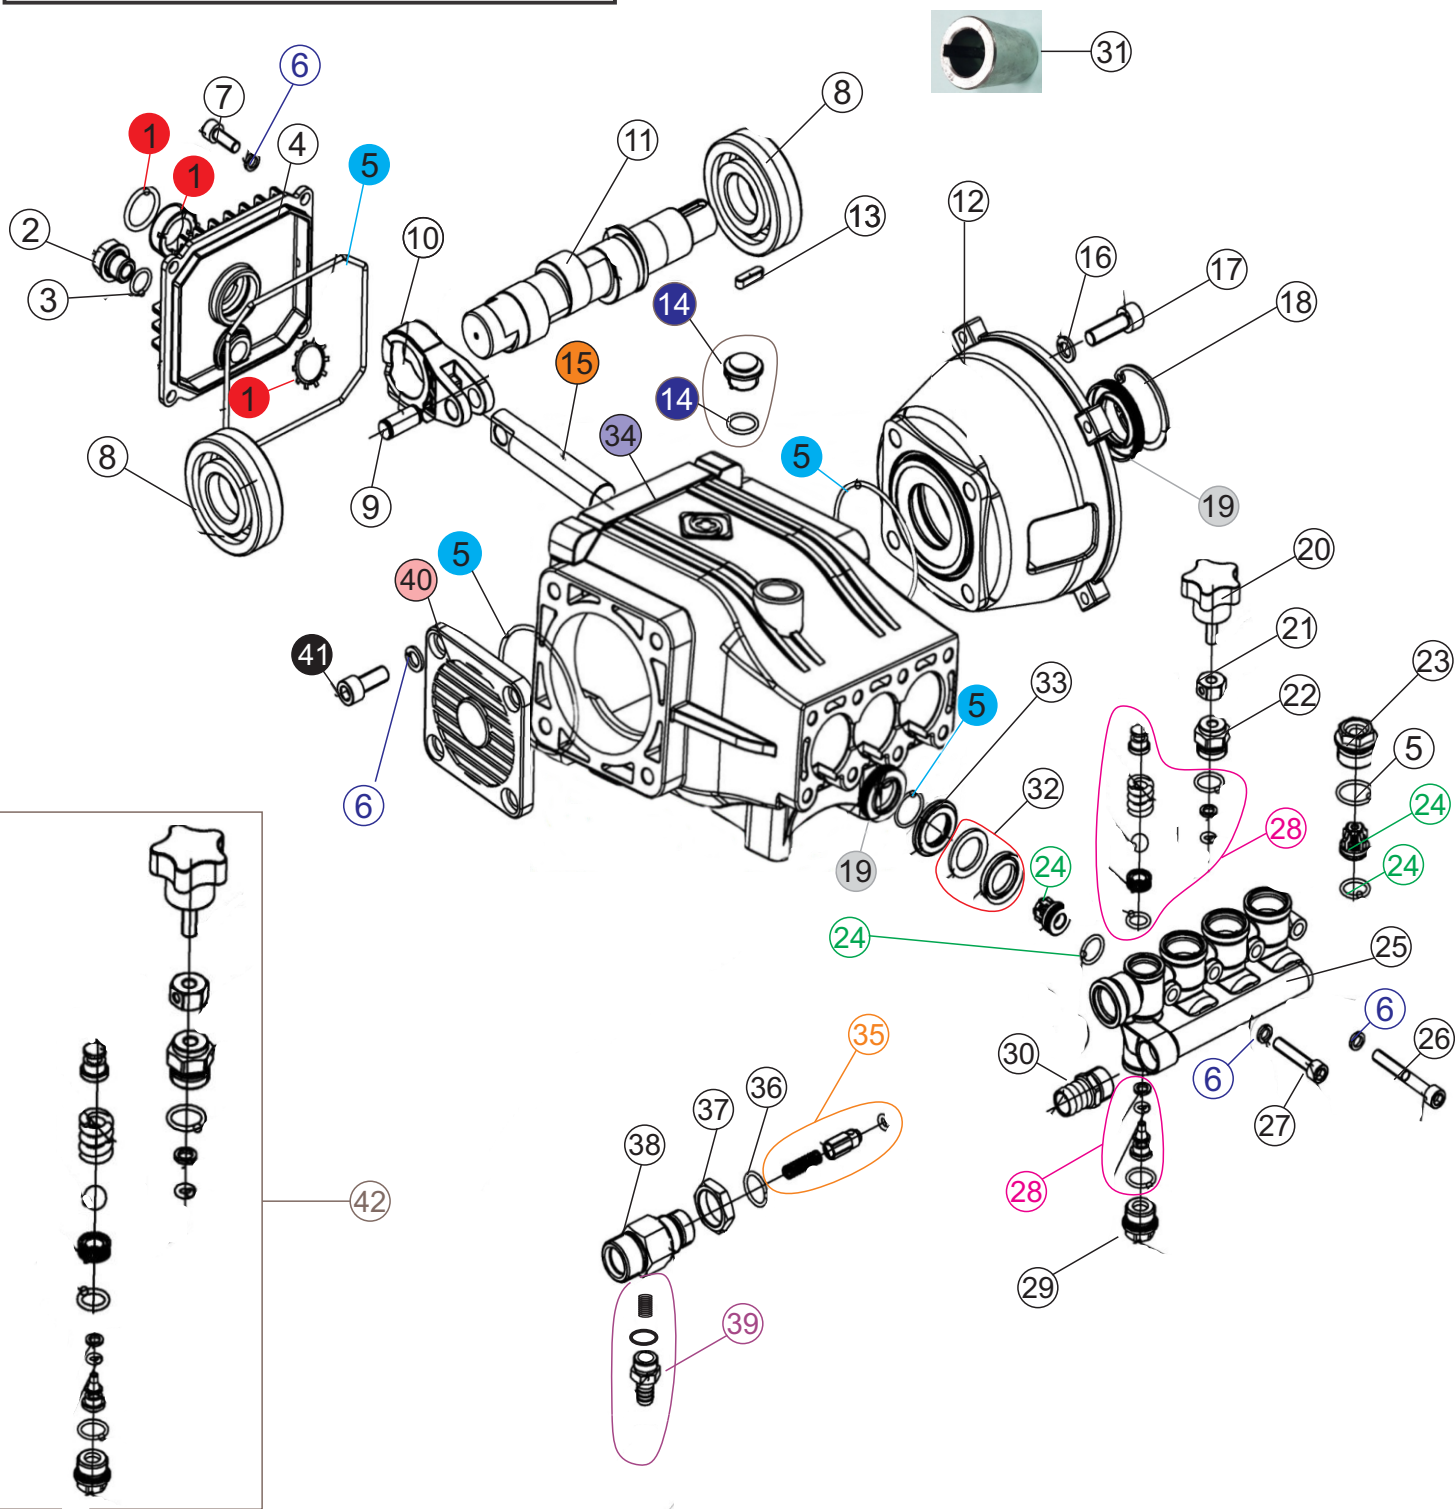

Vista Explodida BOMBA - 3WZ18060B

OBSERVAÇÃO

este arquivo refere-se para os produtos fabricados até a semana 47/2021
Fw00692400001472021

Lista de Peças

POS	CÓDIGO	DESCRIÇÃO	QUANT.
1	FW007248	VISOR DE ÓLEO	1
2	FW007249	TAMPÃO TRASEIRO DA CARÇAÇA	1
3	FW007250	O-RING 11x1.62	1
4	FW007251	TAMPA DA CARÇAÇA	1
5	FW007252	KIT VEDAÇÃO DA CARÇAÇA	1
6	-	ARRUELA M6	20
7	-	PARAFUSO ALLEN M6x16	4
8	FW007254	ROLAMENTO ESFERA (6305)	2
9	FW007255	PINO BIELA	3
10	FW007256	BIELA	3
11	FW007257	VIRABREQUIM (Nº 5)	1
12	FW007258	FLANGE FIXAÇÃO BOMBA/MOTOR	1
13	FW007259	CHAVETA DO VIRABREQUIM	2
14	FW007260	VARETA NÍVEL DE ÓLEO COM O-RING	1
15	FW007261	PISTÃO COM REVESTIMENTO CERÂMICO	3
16	-	ARRUELA M8	4
17	-	PARAFUSO ALLEN M8x25	4
18	FW007262	ANEL ELÁSTICO	1
19	FW007263	KIT RETENTOR (C/ 4 UNIDADES)	1
20	FW007264	MANOPLA REGULAGEM DO BYPASS	1
21	FW007265	PORCA MANOPLA BYPASS	1
22	FW007266	GUIA PISTÃO BYPASS	1
23	FW007267	TAMPAO DA VALVULA	3
24	FW007268	KIT VÁLVULA SUÇÇÃO/PRESSÃO (C/ 6 UNIDADES)	1
25	FW007269	CABEÇOTE DE LATÃO	1
26	-	PARAFUSO ALLEN M6x45	8
27	-	PARAFUSO ALLEN M6x30	4
28	FW007270	KIT VEDAÇÃO BYPASS	1
29	FW007271	BUJÃO INFERIOR CABEÇOTE	1
30	FW007272	CONEXÃO DE ENTRADA DE ÁGUA 3/8	1
31	FW007287	BUCHA CANAL PARA CHAVETA	1
32	FW007273	KIT VEDAÇÃO BOMBA (C/3 UNIDADES)	1
33	FW007274	GUIA PISTÃO CENTRAL	3
34	FW007275	CARÇAÇA DA BOMBA	1
35	FW007276	KIT VÁLVULA DE RETENÇÃO	1
36	FW007277	O-RING 15,5x1,72	1
37	FW007278	PORCA REGULAGEM CONEXÃO DE SAÍDA DE ÁGUA	1
38	FW007279	CONEXÃO SAÍDA DE ÁGUA	1
39	FW007280	KIT SUÇÇÃO DE SHAMPOO	1
40	FW007281	TAMPA LATERAL DA CARÇAÇA	1
41	-	PARAFUSO ALLEN M8x20	4
42	FW007282	VÁLVULA BY PASS CPL	1