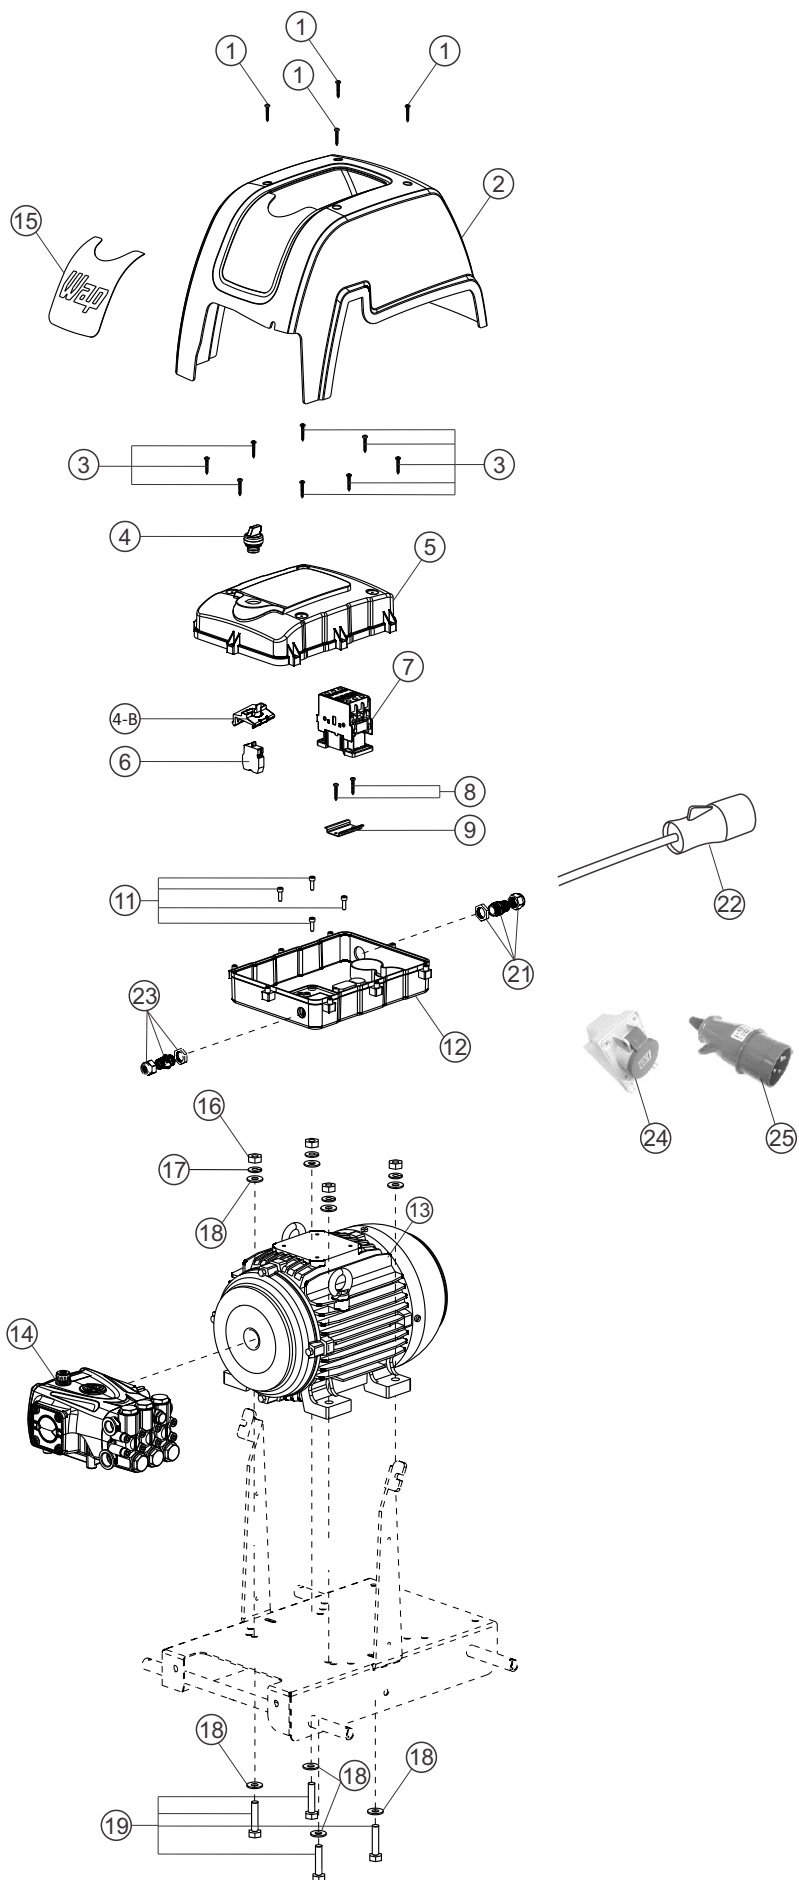

Vista Explodida

Lista De Peças 1

POS.	CODIGO	DESCRIÇÃO	QTDE
1	30003308	PARF PP 3,5x16 CP-FC ZN	4
2	FW000673	CAPO WAP L-1600/200/2400/2600	1
3	43415000	PARF PP 3,5x20 CF-FC ZN	8
4	70000254	BOTÃO COMUTADOR	1
4-B	70000255	ADAPTADOR PLASTICO	1
5	FW000667	TAMPA DA CAIXA ELETRICA	1
6	61221054	ELEMENTO DE CONTATO	1
7	70008039	CHAVE CONTACTORA CWC 016.10 220V 50-60HZ (25A)	1
7	70008037	CHAVE CONTACTORA CWC 016.10 380V 50-60HZ (16A)	1
7	70008038	CHAVE CONTACTORA CWC 016.10 440V 50-60HZ (16A)	1
8	FW000289	PARF PP 3x6mm	2
9	FW000761	TRILHO 50mm PARA FIXAÇÃO DO CONTACTOR	1
11	18098960	PARF M6x20 CP-FC	4
12	FW000668	CAIXA COMANDO ELÉTRICO	1
13	42166002	MT 7,5CV 220/380-60Hz 112M 4P	1
	42166001	MT 7,5CV 220/380/440-60Hz 112M 4P	
14	FW003022	BOMBA AP RRA 4.8G	1
15	FW000793	ETIQUETA LOGO WAP L-2600	1
16	14144000	PORC SEXT M8 DIN-125 ZN	4
17	70001008	ARR PRESS 8mm ZN	4
18	50186000	ARR LISA M8 DIN-125 ZN	8
19	FW000750	PARAF SEXT M8 ZN	4
21	70006033	PRENSA CABO PG 13,5 ROSCA LONGA	1
22	70008154	CABO 4x4 6M 220V CPL L-2600/TERM 1200	1
22	70008156	CABO 4x4 6M 380/440V CPL L-2600/TERM 1200	1
23	70006010	PRENSA CABO PG-9 ROSCA LONGA	1
24	44061018	PLUGUE STECK 3P+T 32A 200/250V ~ 9H AZ	1
24	44061019	PLUGUE STECK 3P+T 32A 380/440V ~ 6H VM	1
25	44061017	TOMADA STECK 3P+T 32A 200/250V ~ 9H AZ	1
	44061020	TOMADA STECK 3P+T 32A 380/440V ~ 6H VM	1