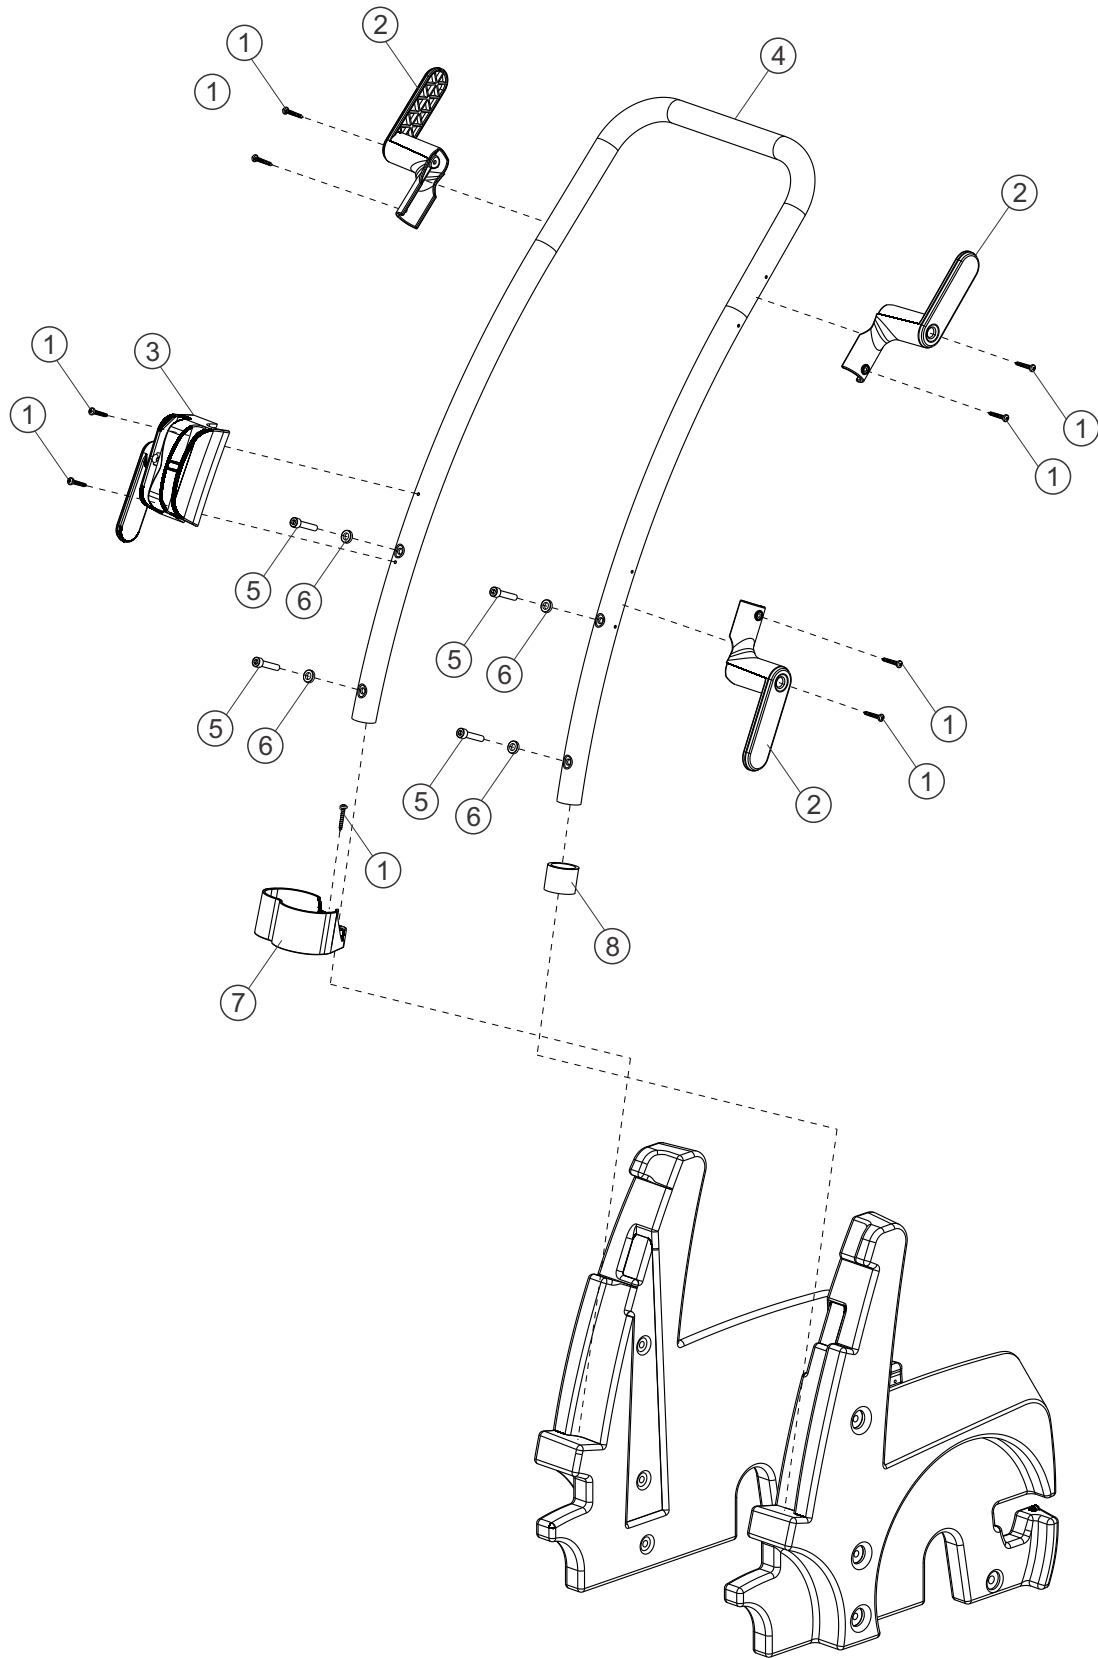

Vista Explodida

Lista De Peças 1

POS.	CODIGO	DESCRIÇÃO	QTDE
1	30003308	PARF PP 3,5x16 CP-FC ZN	6
2	FW000665	SUPTE PLASTICO PARA CABO/MANGUEIRA	3
3	FW000663	SUPORTE LANÇA / PISTOLA	1
4	FW000634	ALAVANCA	1
5	20011023	PARF ALLEN CC M6x45 OXIDADO OLEADO	4
6	41511000	ARR LISA M6 DIN-125 ZN	4
7	FW000661	COPO PORTA LANÇA	1
8	FW000342	TAMPA 1* (10124) - PARA ALAVANCA	1