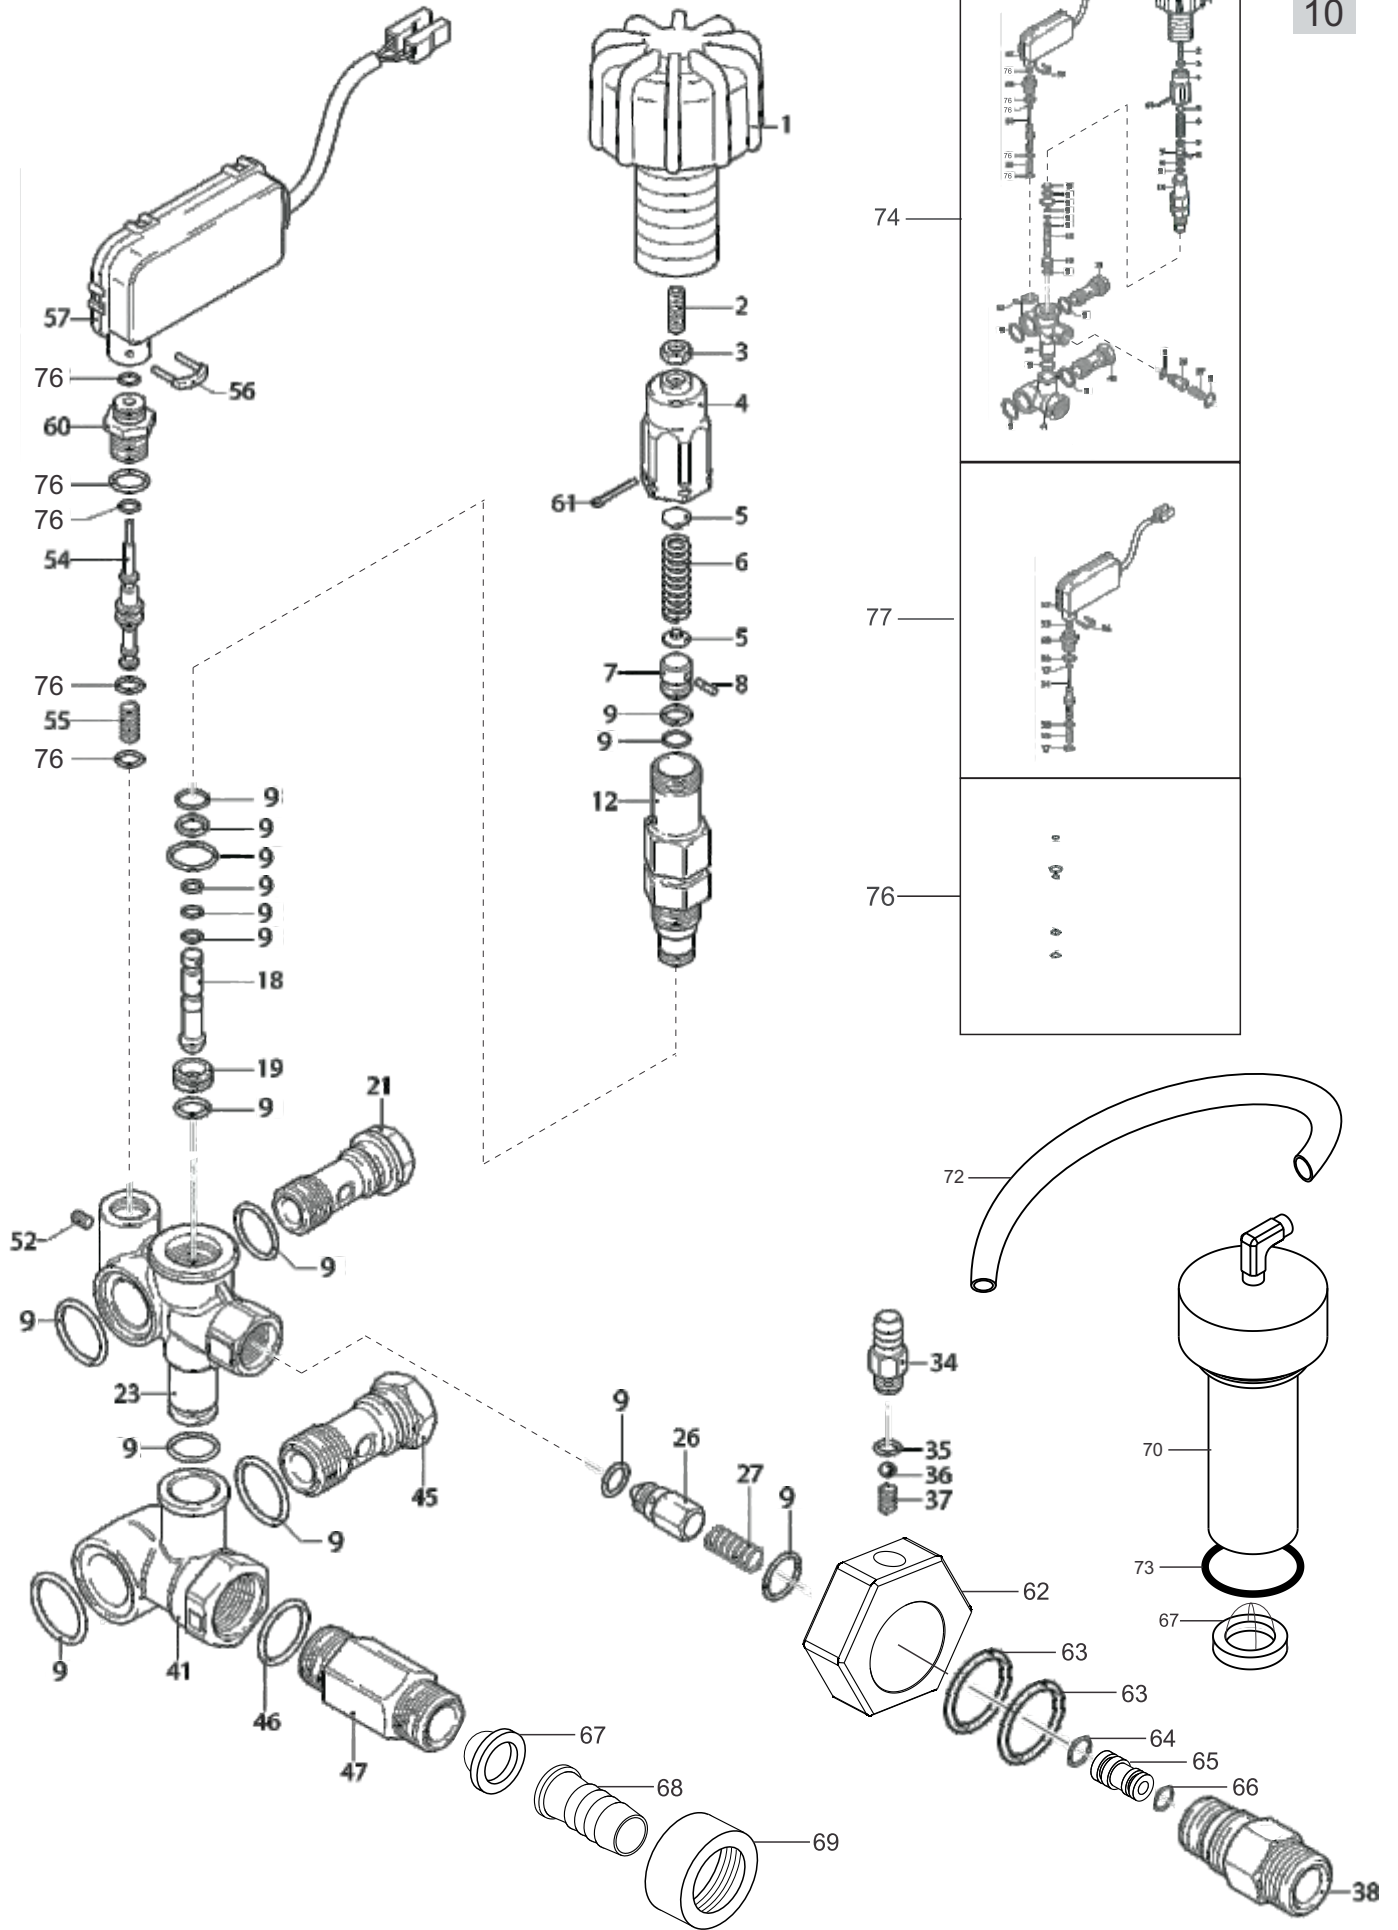

Vista Explodida

Lista De Peças 1

POS.	CÓDIGO	DESCRIÇÃO	QTDE
1	FW000079	MONOPLA REGULADORA DE PRESSÃO BPS	1
2	FW000080	PARAFUSO ALLEN SC M-6x16	1
3	14127100	PORC SEXT M6 ZN	1
4	FW000081	INSERTO DA MANOPLA BPS	1
5	FW000082	ACENTO DA MOLA DO BPS	2
6	FW000083	MOLA DO BPS 48,5x10x2,8x1,5mm	1
7	FW000084	PISTÃO DO BPS	1
8	FW000085	PINO TRAVA PISTÃO DO BPS	1
9	FW000861	KIT VEDAÇÃO BPS MINIMATIC	1
12	FW000086	GUIA PISTÃO DO BPS	1
18	FW000087	PISTÃO INFERIOR DO BPS	1
19	FW000106	ACENTO DO PISTÃO BPS	1
21	FW000088	PARAFUSO OCO 3/8 BPS	1
23	FW000089	CORPO VALVULA BPS	1
26	FW000090	VALVULA DE RETENÇÃO BPS	1
27	FW000108	MOLA 14x6,5x0,5x2,8 DA VALVULA DE RETENÇÃO BPS	1
34	FW000091	ESPIGÃO SHAMPOO	1
35	70020154	O'RING 3,9x1,8 - 70SH 6641	1
36	20011120	ESFERA 5,5mm AÇO INOX 304	1
37	FW000109	MOLA 7,2x4,5x2,0x2,2 SHAMPOO	1
38	FW000688	CONEXÃO SAÍDA DE ÁGUA A.P M22	1
39	FW000093	PORCA BAIXA SEXT 3/4" BPS	1
41	FW000094	CORPO INFERIOR DA VALVULA BPS	1
45	FW000095	PARAFUSO OCO 1/2" BPS	1
46	63624960	O-RING 17,12 x 2,62 2115	1
47	70020075	CONEX ENTR SUCC 1/2x3/4 BSP M/M	1
52	FW000098	PARAFUSO ALLEN SC M-3x5	1
54	FW000099	PISTÃO DE ACIONAMENTO DO MICRO BPS	1
55	FW000113	MOLA 15,7x8,6x1,5x2,4 PISTÃO MICRO BPS	1
56	FW000100	TRAVA DO MICRO BPS	1
57	FW000101	CAIXA DO MICRO	1
60	FW000102	PORCA GUIA PISTÃO MICRO BPS	1
61	FW000103	PINO TRAVA INSERTO DA MANOPLA BPS	1
62	FW000758	ROTULA PARA CONEXÃO AP M22 ADITIVO	1
63	FW000796	O'RING 18x1,5	2
64	FW000757	O'RING 7x1,5 2017	1
65	FW000760	GICLÊ ADITIVO	1
66	FW000811	O'RING 5x1,5	1
67	70020295	FILTRO PENEIRA	2
68	70020064	UNIÃO UNHO 3/4	1
69	70020065	PORC UNHO 3/4	1
70	FW000911	PESCADOR DO TANQUE DE DETERGENTE	1
72	70013001	MANGUEIRA CRISTAL 1/4x2,0 mm	1
73	FW000910	O'RING 25x3	1
74	FW000009	VALVULA BY PASS MANIMATIC CPL	1
75	FW000797	CONEXÃO A.P M22 - ADITIVO - CPL	1
76	FW000959	KIT VEDAÇÃO MICRO (BPS MINIMATIC)	1
77	FW000952	MICRO CPL (BYPASS MINIMATIC)	1