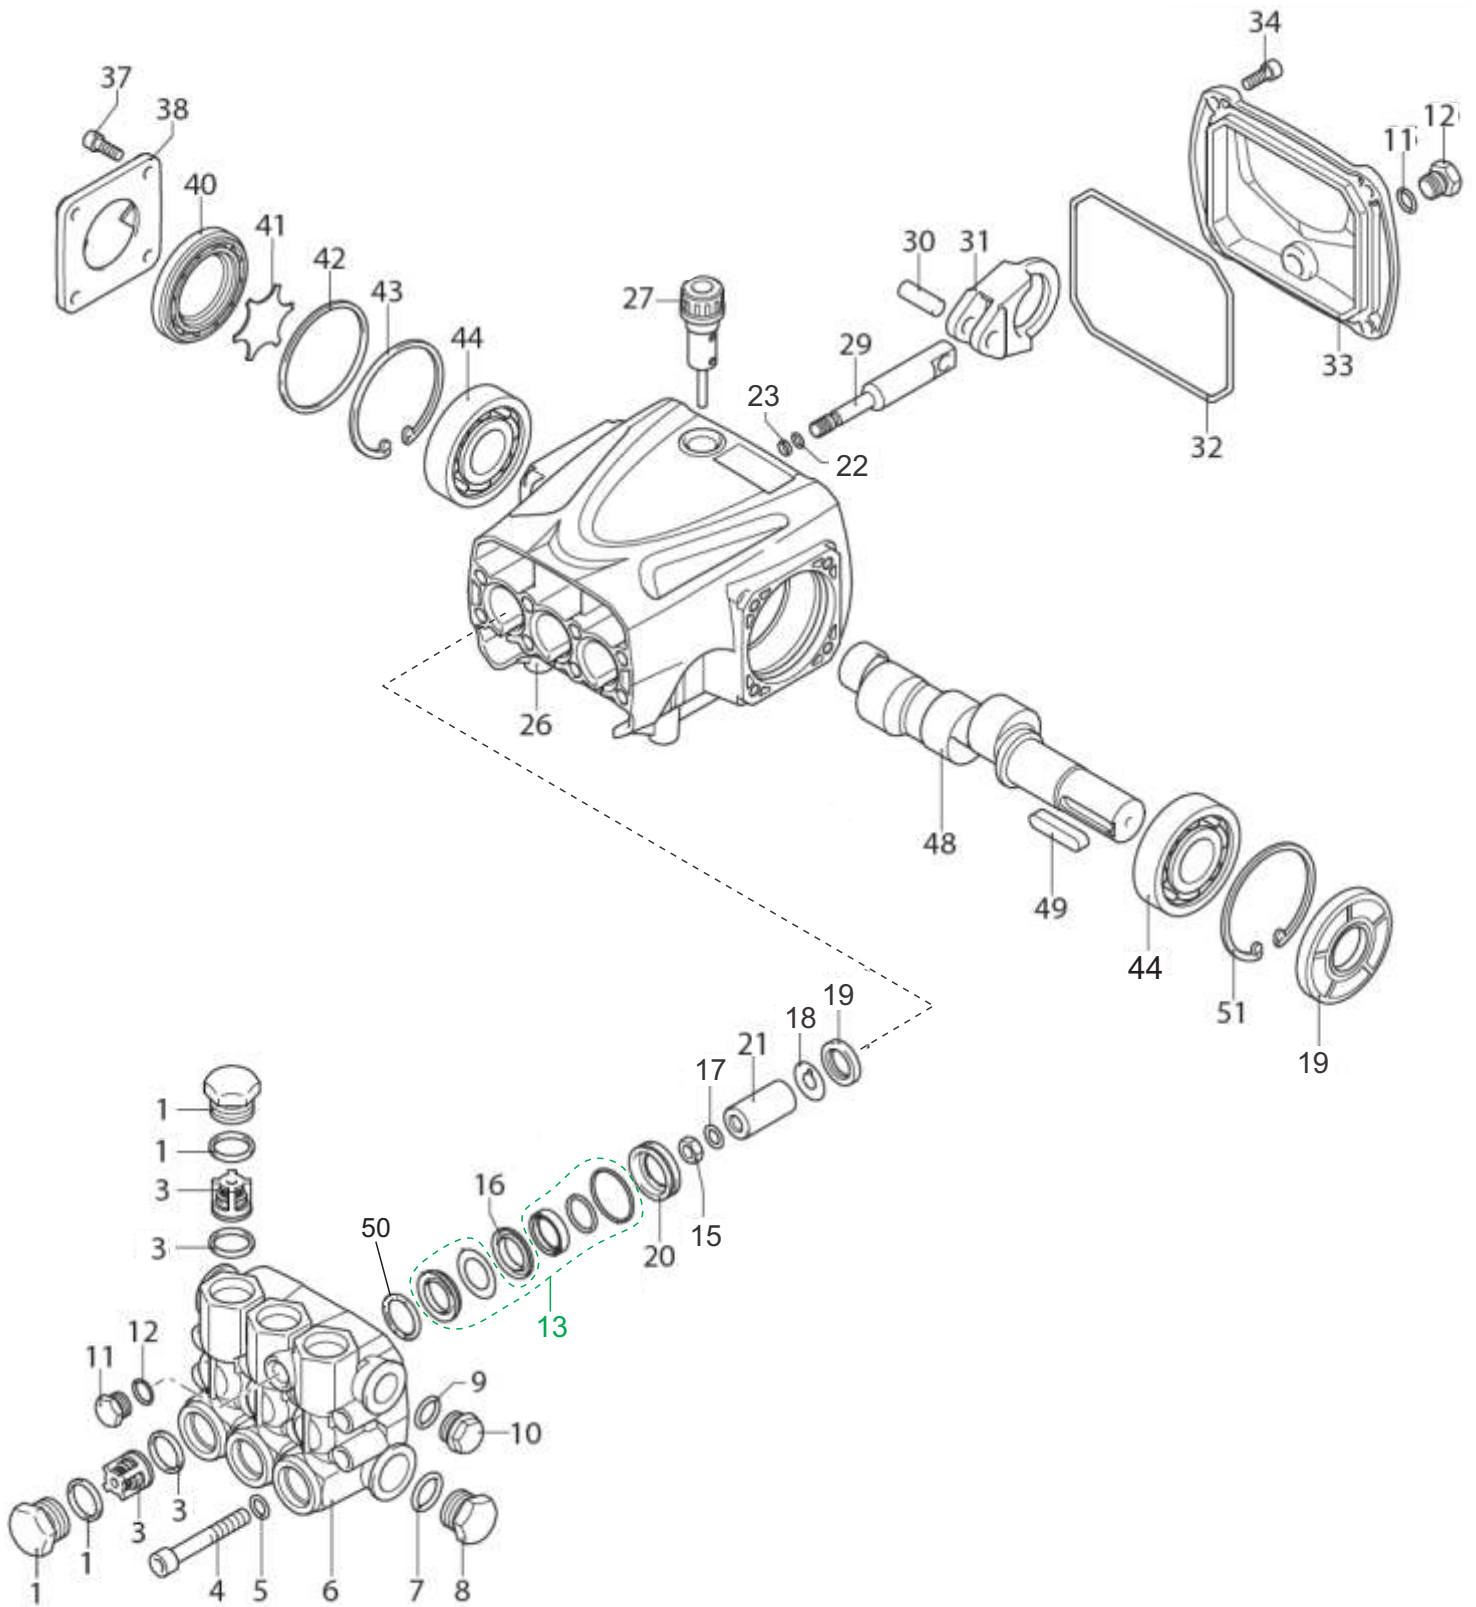

Vista Explodida

Lista de Peças

POS.	CODIGO	DESCRIÇÃO	QTDE
1	FW000842	KIT TAMPÃO DA VALVULA C/ 6 BOMBA 5.5G25	1
3	FW000843	KIT VALVULA SUCÇÃO/PRESSÃO C/ 6 BOMBA 5.5G25	1
4	FW000844	PARF ALLEN CC M8x55mm ROSCA PARCIAL DACROMET	8
5	FW000362	ARRUELA SERRILHADA 8mm	8
6	FW000845	CABEÇOTE LATÃO BOMBA 5.5G25	1
7	30010604	O'RING 17x2mm 6009	1
8	FW000819	TAMPÃO 1/2 BSP	1
9	15001100	O'RING 14x1,78mm 2015	1
10	FW000820	TAMPÃO 3/8 BSP	1
11	FW000834	TAMPÃO 1/4 BSP	1
12	31614000	O'RING 10,82x1,78 (2013)	1
13	FW000846	KIT GAXETA	1
15	70020124	PORCA SEXT BAIXA M8 AÇO (NÍQUEL QUÍMICO)	3
16	FW000847	GUIA PISTÃO POSTERIOR BOMBA 5.5G25	3
17	12601000	ARR Cu PISTAO 8,2x13x0,5mm	3
18	12600910	ARR La SEPARAD PISTAO BOMB	3
19	FW000955	KIT RETENTOR BOMBA 5.5G30	1
20	FW000848	GUIA PISTÃO INFERIOR/CENTRAL	3
21	FW000849	KIT PISTÃO CERÂMICO C/03	1
22	FW000874	ANEL PARBACK REF 8008	3
23	48048000	O'RING 4,48x1,78 (2-008)	3
26	FW000850	CARCAÇA DA BOMBA 5.5G25	1
27	FW000828	TAMPÃO DO ÓLEO C/ RESPIRO	1
29	FW000851	HASTE DO PISTÃO BOMBA 5.5G25	3
30	FW000852	PINO DA BIELA BOMBA 5.5G25	3
31	FW000853	BIELA BOMBA 5.5G25	3
32	70050741	O'RING 107,62x2,62 (2156)	1
33	FW000854	TAMPA BOMBA 5.5G25	1
34	50173000	PARF ALLEN M6x16	4
35	31614000	O'RING 10,82x1,78 (2013)	1
36	FW000834	TAMPÃO 1/4 BSP	1
37	50173000	PARF ALLEN M6x16	4
38	FW000827	TAMPA VISOR DE ÓLEO	1
40	FW000855	VISOR DE ÓLEO BOMBA 5.5G25	1
41	FW000856	DISCO VISOR DE ÓLEO BOMBA 5.5G25	1
42	FW000857	O'RING 56,82x2,62 (2140)	1
43	FW000858	ANEL ELASTICO P/ FURO 63mm	1
44	FW000859	ROLAMENTO ESFERA 6305	2
48	FW004055	VIRABREQUIM BOMBA 4.8G	1
49	FW000836	CHAVETA 8x7x35mm	1
50	FW000840	KIT ANEL PRESSÃO DA GAXETA	1
*	FW000950	KIT O'RING BOMBA 5.5G25	1