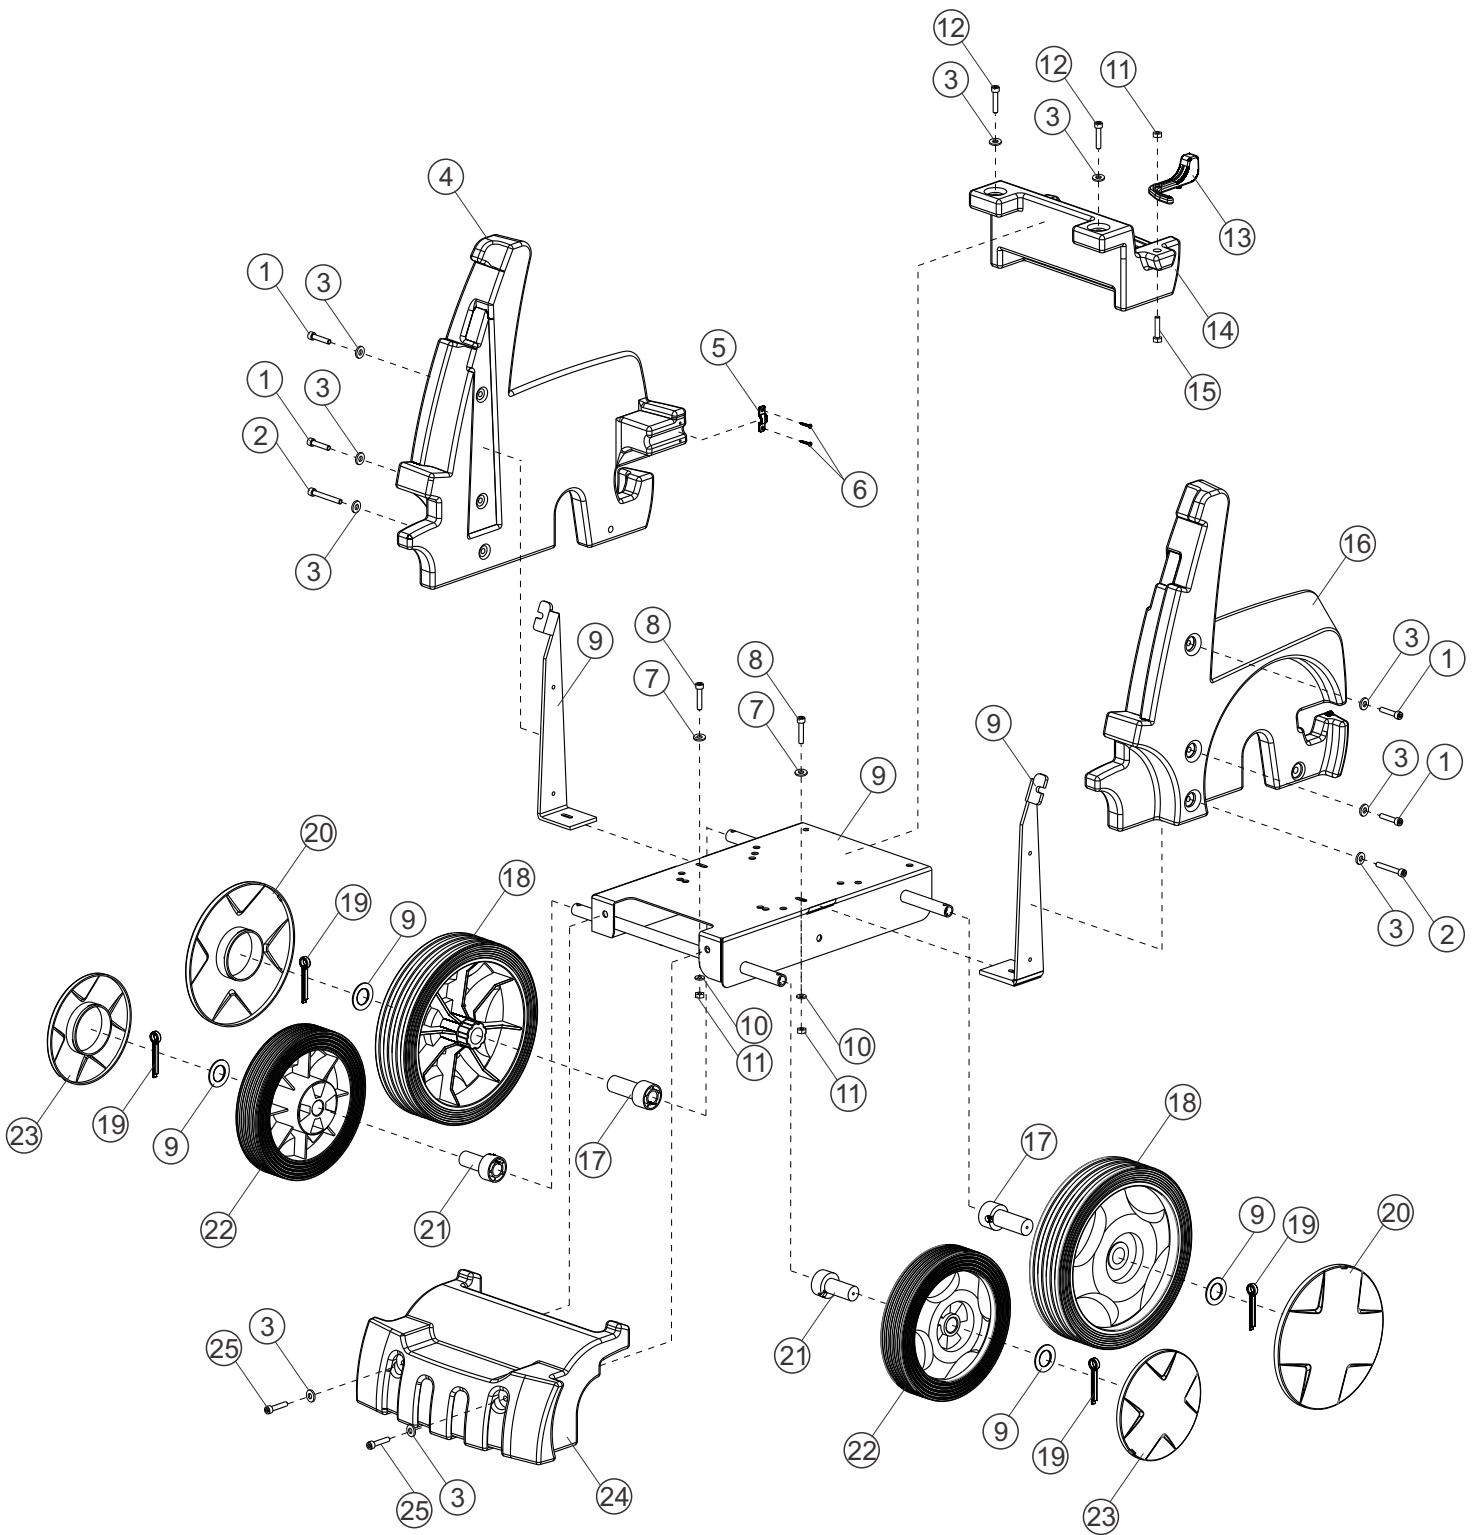

Wap

CATÁLOGO PARA REPOSIÇÃO DE PEÇAS

LAVADORA DE ALTA PRESSÃO L/2600 3~

FW000737 (220V)
FW000738 (380V)
FW000739 (440V)

REVISÃO: 03 - JULHO/2021
REFERÊNCIA: VEG02.087

Vista Explodida

Lista De Peças 1

POS.	CODIGO	DESCRIÇÃO	QTDE
1	44072601	PARF ALLEN CC M6X55 BOMB 1512B	4
2	FW000756	PARAF ALLEN CC - M6X70 OXIDADO OLEADO	2
3	FW000762	ARR LISA 1/4X18X1,3 ZINC BICROMATIZADA PRETA	10
4	FW000692	CARENAGEM LATERAL DIREITA	1
5	FW000662	ABRAÇADEIRA PLÁSTICO P/CABO 3X2,5 mm	1
6	30003308	PARF PP 3,5x16 CP-FC ZN	2
7	41511000	ARR LISA M6 DIN-125 ZN	4
8	57071000	PARF ALLEN CC M6X20 AÇO 12.9 PRETO	2
9	FW000633	CHASS NOVA L	1
10	70001006	ARR PRESS 6mm ZN	2
11	30001600	PORC SEXT M6 TRAV ZN	3
12	20011023	PARF ALLEN CC M6x45 OXIDADO OLEADO	2
13	FW000693	FREIO PARA L- 1600/2000/2400/2600 (VERMELHO)	1
14	FW000689	PARA CHOQUE TRASEIRO	1
15	43037000	PARF SEXT M6x30 ZN	1
16	FW000691	CARENAGEM LATERAL ESQUERDA	1
17	FW000636	BUCHA TRASEIRA - 72X22mm	2
18	70020032	RODA 250x55 PRETA SEM CALOTA	2
19	FW000754	CONTRA PINO 3/16 X 1* DIN 94	4
20	FW000669	CALOTA GRANDE	2
21	FW000635	BUCHA DIANTERA - 61X20mm	2
22	70000250	RODA 200x40 PRETA SEM CALOTA	2
23	FW000671	CALOTA PEQUENA	2
24	FW000690	TANQUE PARA DETERGENTE	1
25	FW000753	PARAF ALLEN CC M6X90 OXIDADO OLEADO	2