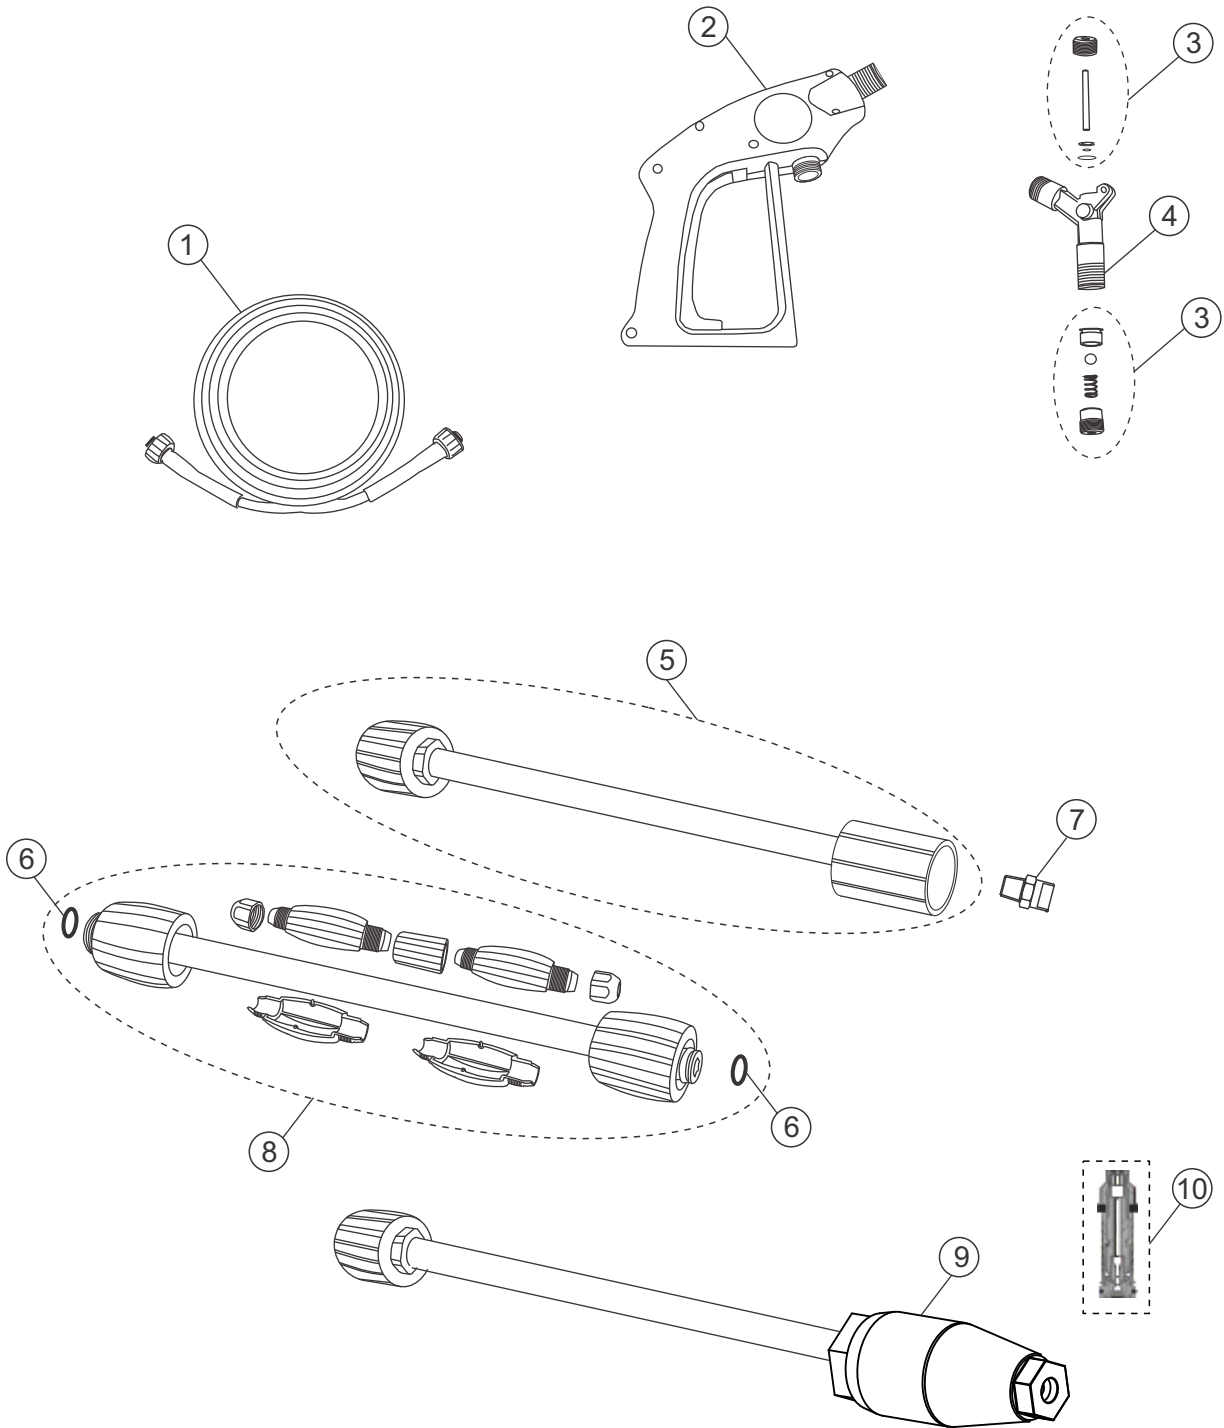

Vista Explodida

Lista De Peças

POS.	CODIGO	DESCRIÇÃO	QTDE
1	FW000714	MANG AP 3/8 R17 10 M COMPLETA	1
2	FW000812	PISTOLA TST WAP CPL M22	1
3	FW000892	KIT REPARO PISTOLA	1
4	FW000743	CORPO PISTOLA M22	1
5	FW000763	LANÇA 330mm AÇO INOX COM BICO COMB 1/2 CPL	1
6	20100588	O-RING 9,19x2,62 2110	2
7	1507	BICO AP W-1507 1/8	1
8	FW000740	PROLONGADOR PARA LANÇA INOX M-22	1
9	FW004032	BICO TURBO C/ LANÇA INOX 330mm 1,75mm M-22 CPL	1
10	52004125	KIT CORPO ROT BICO TURBO 1,75	1