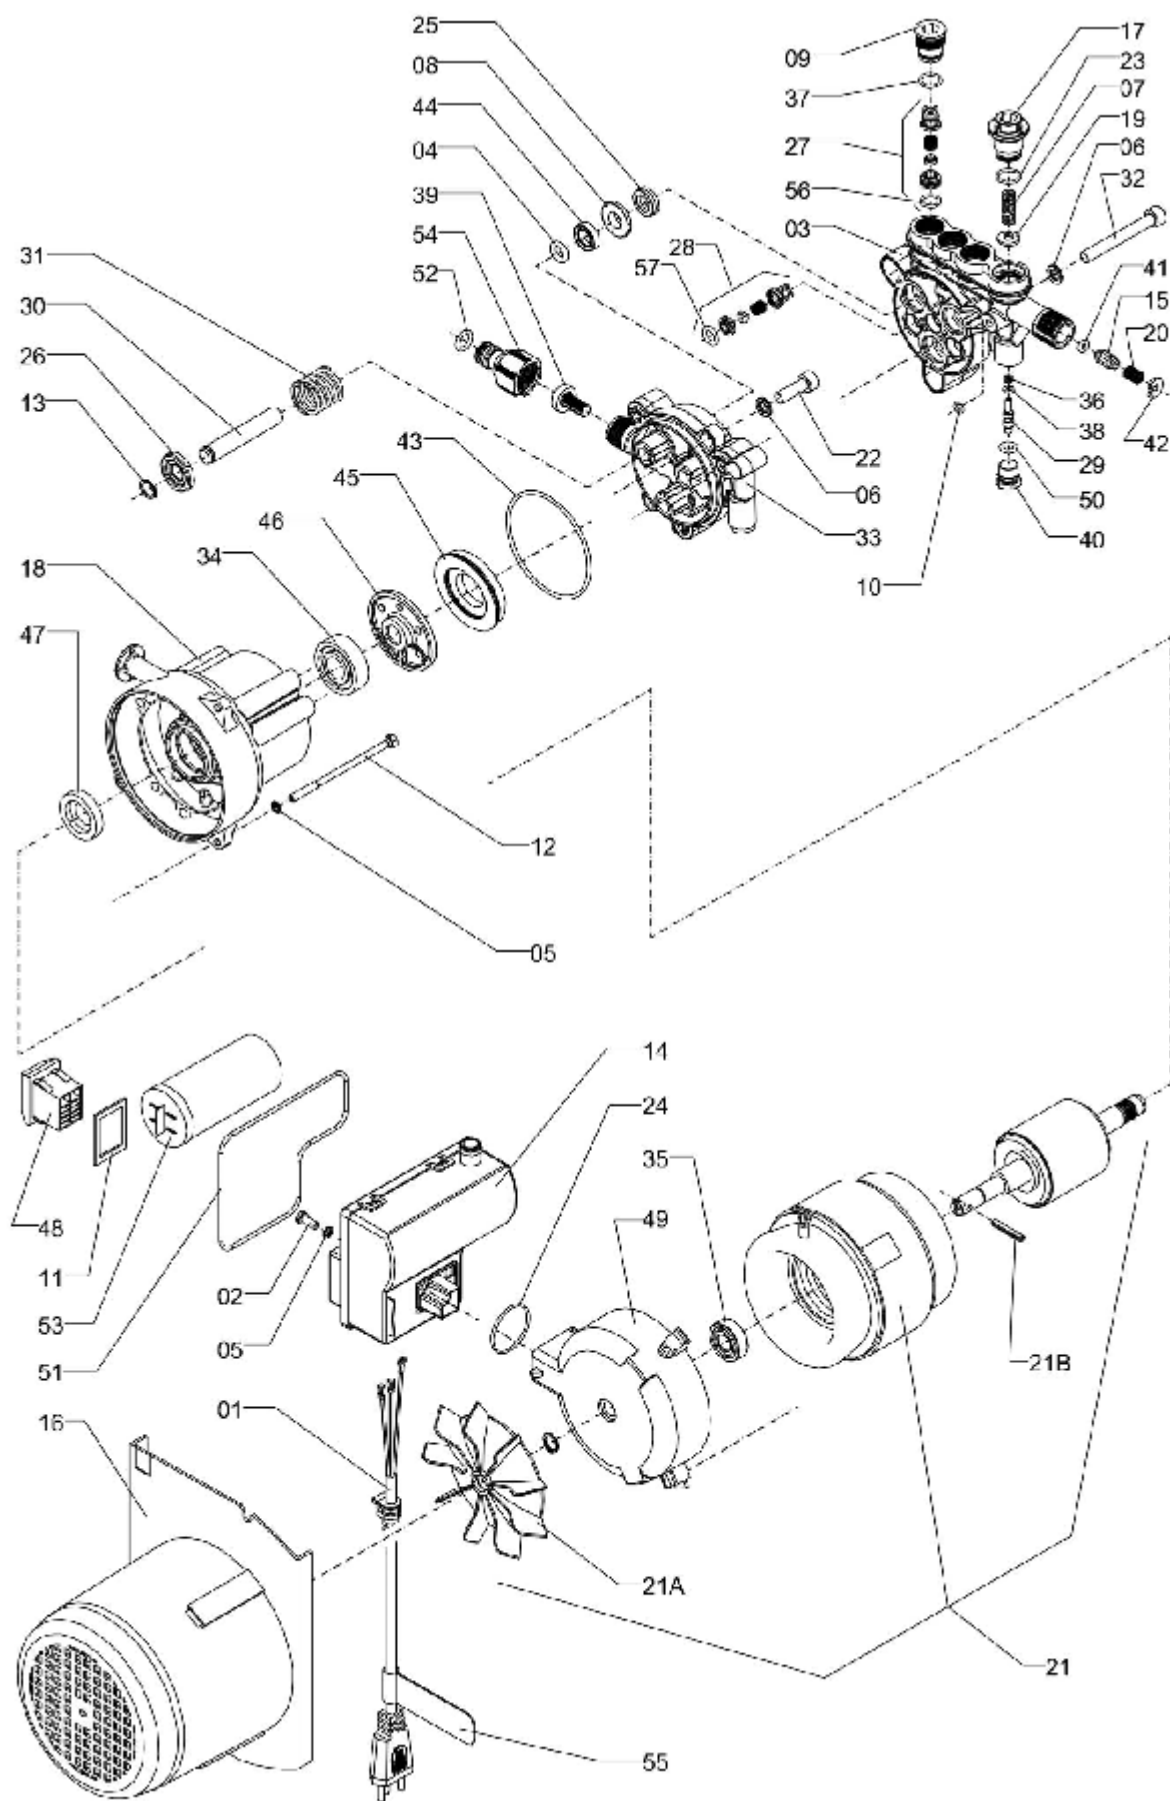

MOTOBOMBA 5 L/MIN. 900PSI 220V (A PARTIR DE 10/03/2016)

ELP-603

MOTOBOMBA 5 L/MIN. 900PSI 220V (A PARTIR DE 10/03/2016)

Continuação

Ref.	CÓDIGO	DESCRIÇÃO	QTD.	Ref.	CÓDIGO	DESCRIÇÃO	QTD.
00	003897	Motobomba 5 L/min. 900PSI 220V (a partir de 10/03/2016)	1				
01	1230887	Cabo 5500 3/1 Rabicho 220V (a partir de 19/11/2015)	1				
02	573428	Paraf. c/ fenda M 5 x 12 x 0,8	3				
03	651935	Cabeçote	1				
04	566539	Anel de vedação OR1-204	3				
05	520676	Arruela de pressão Ø5	4				
06	519736	Arruela de pressão Ø8	5				
07	411603	Mola de compressão	1				
08	658492	Apoio da gaxeta	3				
09	658518	Tampa M20	3				
10	940106	Anel de vedação OR1-009	1				
11	997650	Vedação da Chave elétrica	1				
12	858597	Paraf. cab. sext. M5 x 95 x 0.8 R.P.	3				
13	348474	Anel de retenção para eixo ø 12	3				
14	1234241	Caixa elétrica (a partir de 19/11/2015)	1				
15	658575	Pistão nadador	1				
16	027698	Capa protetora 3	1				
17	026575	Tampão do By pass	1				
18	027664	Corpo da bomba	1				
19	028555	Piloto vedador 2	1				
20	225474	Mola de compressão	1				
21	643262	Motor elétrico 1CV c/ termost. 220V Monof. - 60Hz	1				
21A	300673	Ventilador de Plástico 71+ Pino	1				
21B	244186	Pino elástico	1				
22	244368	Parafuso M8 x 25 x 1,25	2				
23	322214	Anel de vedação OR1-115	1				
24	812040	Anel de vedação ORI - 028	1				
25	658559	Gaxeta U-12	3				
26	658583	Guia da mola	3				
27	658633	Válvula de retenção 6	3				
28	658641	Válvula de retenção 6	3				
29	658658	Pistão piloto	1				
30	658682	Pistão ø 12 x 73	3				
31	658823	Mola de compressão	3				
32	737734	Parafuso M8 x 65 x 1,25	3				
33	741397	Guia dos pistões	1				
34	858613	Rolamento fixo c/ 1 carreira de esferas 6203	1				
35	858639	Rolamento fixo c/ 1 carreira de esferas 6201	1				
36	870436	Anel anti-extrusão diam. int. 4.9/5.0	1				
37	901405	Anel de vedação OR1-014	3				
38	917344	Anel de vedação OR1-008	1				
39	745745	Filtro com vedação	1				
40	739409	Tampão 1/4" - 19 BSP	1				
41	739383	Anel de vedação OR1-106	1				
42	739375	Trava da mola	1				
43	737759	Anel de vedação OR1-151	1				
44	737742	Retentor 12 x 20 x 5	3				
45	1155576	Rolamento axial de esferas	1				
46	1150534	Excêntrico 60Hz	1				
47	1155957	Retentor bau ø17 x ø35 x 7	1				
48	887496	Interruptor Bipolar 16A	1				
49	027680	Tampa traseira	1				
50	887405	Anel de vedação ø9,2 SEC W 2,16 Borracha	1				
51	1193213	Anel de vedação Ø126,6 x 2,62 SIL 40Sha OR1-159	1				
52	411884	Anel ORI-111	1				
53	1205500	Capacitor 400V 50/60Hz	1				
54	1192491	Bico de entrada curto com anel	1				
55	066837	Adesivo (alerta 220V)	1				
56	909234	Anel de vedação OR1-013	3				
57	231845	Anel de vedação OR1-110	3				
	824201	Óleo lubrificante referencia TEXACO	160