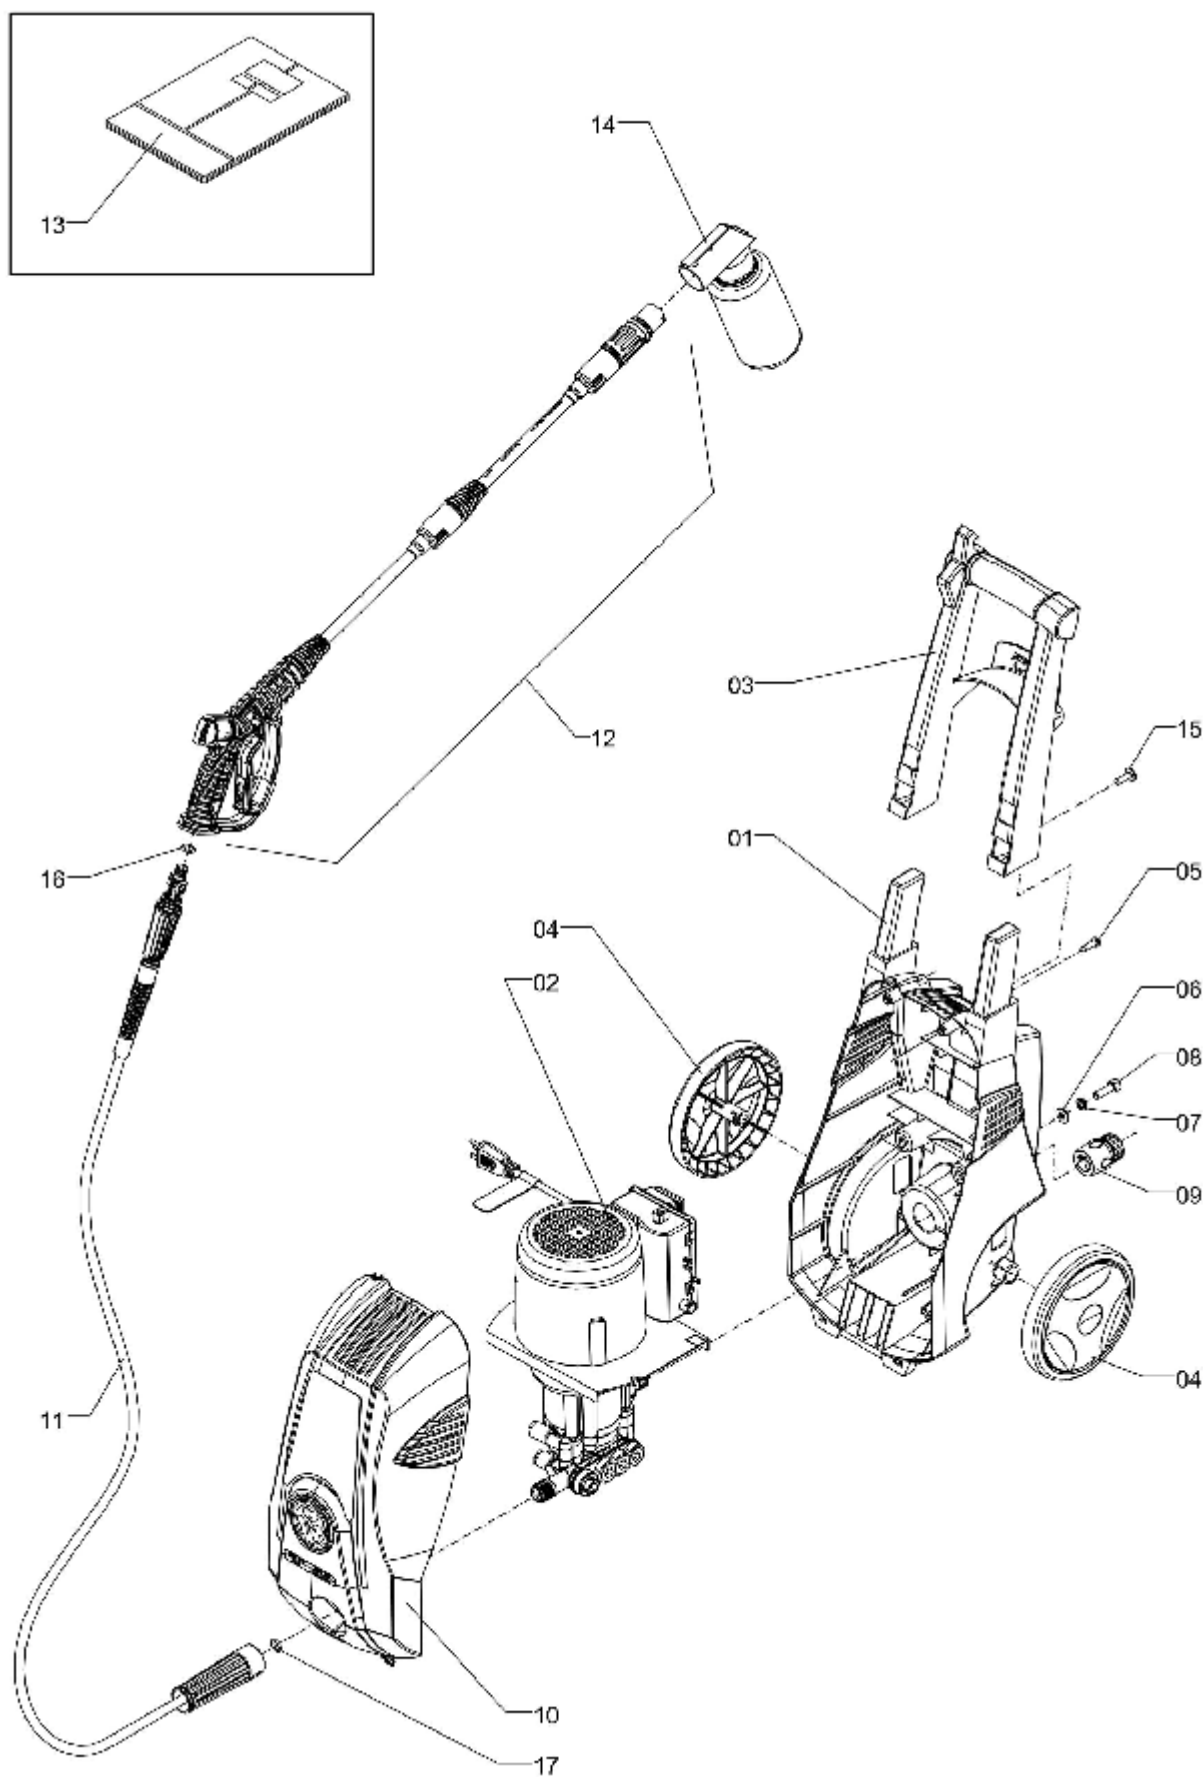

J6000 M16 220V/60HZ BYPASS

ELP-593

J6000 M16 220V/60HZ BYPASS

Continuação

Ref.	CÓDIGO	DESCRIÇÃO	QTD.	Ref.	CÓDIGO	DESCRIÇÃO	QTD.
00	1175430	J6000 M16 220V/60Hz ByPass	1				
01	918649	Carenagem traseira completa LJ-6200	1				
02	003897	Motobomba 5 L/min. 900PSI 220V (a partir de 10/03/2016)	1				
03	478560	Cabo	1				
04	481150	Roda 160	2				
05	371831	Parafuso autoatarraxante cabeça panela PH5 x 16	4				
06	013433	Arruela lisa Ø8,4 x Ø16 x 1,6 Aço	2				
07	519736	Arruela de pressão Ø8	2				
08	567412	Parafuso sextavado M8 x 20 x 1,25	2				
09	756627	Engate rápido 1/2" (fêmea)	1				
10	1234133	Carenagem dianteira J6000 M16 / ByPass	1				
11	1222821	Mangueira completa Ø3/16" x 6200 com rosca (a partir de 20/10/2015)	1				
12	1166366	Gatilho regulável 1000 PSI	1				
13	1233614	Manual de instruções J6000 M16	1				
14	750646	Ejetor de detergente	1				
15	645432	Parafuso com cabeça flangeada 21 84	2				
16	025429	Anel de vedação OR1-109	1				
17	887405	Anel de vedação ø9,2 SEC W 2,16 Borracha	1				
	1234172	Adesivo de identificação J6000 - M16 220V Bypass	1